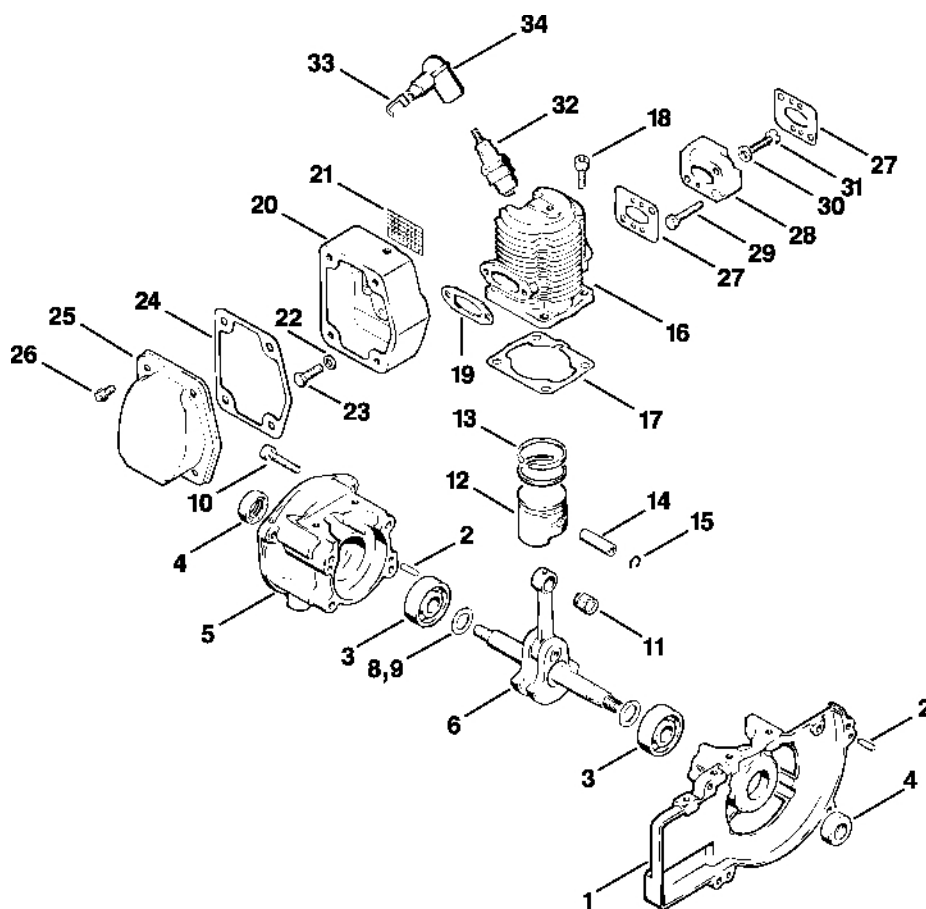

Kryt, válec

312ET001 LÄ

Kryt, válec

#	Číslo dílu	Popis	Množství	Obsahuje jeden nebo více článků	Poznámky
1	4112 020 2600	Polovina krytu klikového hřídele, strana ventilátoru	1	2 - 4	
2	0000 971 0402	Válcový čep 4m6x12	2		
3	9503 003 0240	Kuličkové ložisko s drážkou 6201	1		
4	9640 003 1195	Těsnící kroužek 12x22x5	1		
5	4112 020 2800	Polovina klikové skříně, strana startéru	1	2 - 4	
6	4112 030 0401	Kliková hřídel s ojnící	1		
8	0000 958 1222	Podložka 0,1 mm	1		
9	0000 958 1223	Podložka 0,2 mm	1		
10	9036 341 1050	Válcový šroub M5x25	4		
11	9512 003 1840	Jehličková klec 8x11x12	1		
12	4112 034 0501	Píst Ø 32 mm	1		
13	4112 034 3000	Pístní kroužek Ø 32x1,5 mm	2		
14	4112 034 1500	Osa pístu	1		
15	9462 650 0800	Zajišťovací prstenec 8x0,7	2		
16	4112 022 0500	Válec Ø 32 mm	1		
17	4112 029 2300	Těsnění válce	1		
18	9036 341 0980	Válcový šroub M5x16	4		
19	4114 149 0600	Těsnění tlumiče	1		
	4112 007 1007	Sada tlumičů	1	20 - 26	
20	4112 145 0700	Vstupní kryt	1		
21	1113 141 9000	Mřížka	1		
22	9291 021 0120	Podložka 5,3	2		
23	9008 319 0980	Šestihranná šroub M5x16	2		
24	4112 149 0603	Těsnění tlumiče	1		
25	4112 145 0800	Kryt výstupu	1		
26	9047 319 0650	Válcový šroub M4x10	4