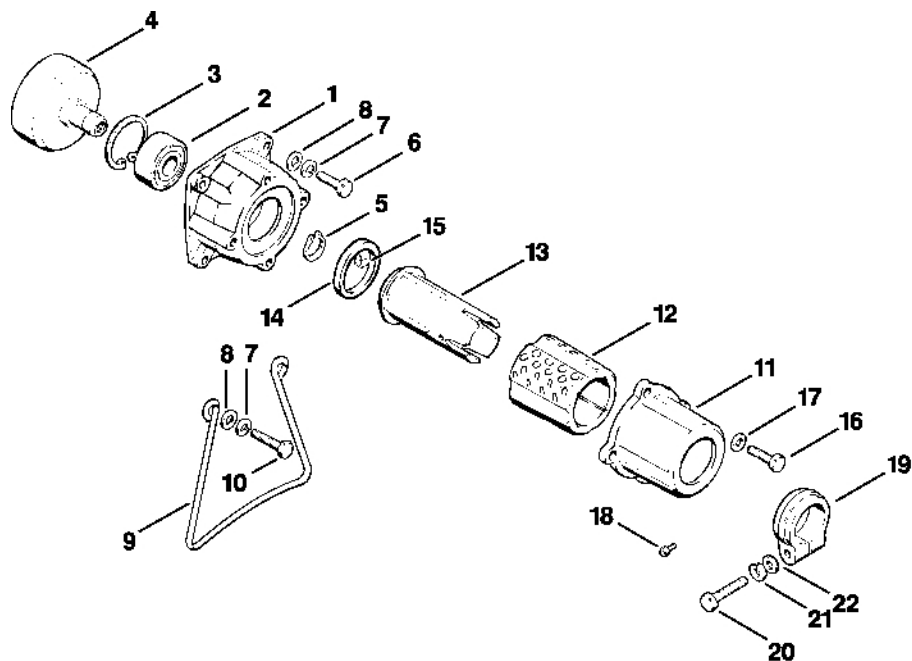

Přední spojovací skříň

312ET011 LÄ

Přední spojovací skříň

#	Číslo dílu	Popis	Množství	Obsahuje jeden nebo více článků	Poznámky
1	4114 161 0501	Spojovací skříň	1		
2	9503 003 6560	Kuličkové ložisko 6202-2Z	1		
3	9456 621 3860	Pojistný kroužek 35x1,5	1		
4	4112 160 2902	Spojková zvonová skříň	1		
5	9455 621 1520	Pojistný kroužek 15x1	1		
6	9008 319 1320	Šestihranná šroub M6x20	2		
7	9321 630 0140	Podložka Grower A6	4		
8	9291 021 0140	Podložka 6,4	4		
9	4112 791 4400	Kovový třmen	1		
10	9008 319 1350	Šestihranná šroub M6x25	2		
11	4117 791 1000	Kryt	1		
12	4117 791 9300	Gumový díl	1		
13	4117 791 7200	Pouzdro	1		
14	4117 791 8400	Kroužek	1		
15	4117 405 1300	Uzemňovací plech	1		
16	9008 319 1320	Šestihranná šroub M6x20	4		
17	9291 021 0140	Podložka 6,4	4		
18	9047 319 0340	Válcový šroub M3x8	1		
19	4117 710 6700	Svorka	1	20 - 22	
20	9007 346 1370	Šestihranná šroub M6x30	1		
21	9321 630 0140	Podložka Grower A6	1		
22	9291 021 0140	Podložka 6,4	1