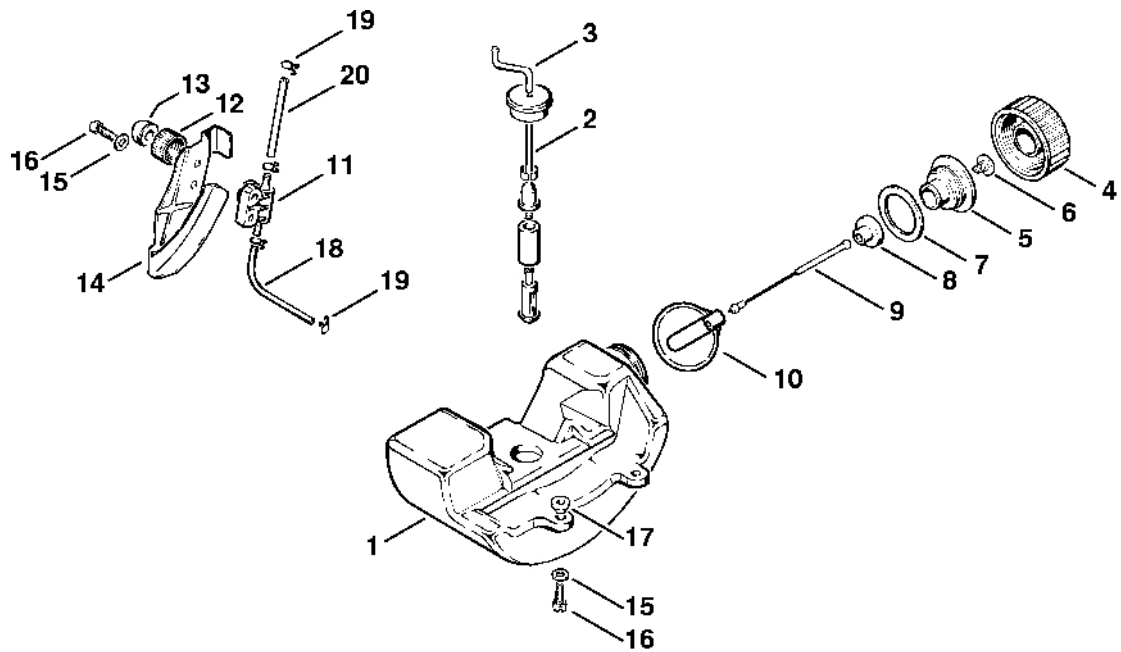

Palivová nádrž, čerpadlo

312ET000 SC

Palivová nádrž, čerpadlo

#	Číslo dílu	Popis	Množství	Obsahuje jeden nebo více článků	Poznámky
1	4112 351 0400	Palivová nádrž	1		
2	4112 350 3500	Sací filtr	1		
3	4112 353 9100	Manžeta	1		
4	4114 350 0504	Zátka nádrže	1	5 - 10	
5	4133 350 5800	Odvzdušnění nádrže	1	6	
6	4114 353 1600	Ventil	1		
7	4114 359 1200	Těsnicí kroužek	1		
8		Krytka	1		
9	0000 350 0900	Lano	1		
10	0000 353 0800	Bezpečnostní prvek	1		
	4112 350 1200	Čerpadlo	1	11 - 13	
11	4112 350 1100	Kryt čerpadla	1		
12	4112 351 8700	Matice	1		
13	4112 358 2500	Krytka	1		
14	4112 356 6600	Adaptér	1		
15	9291 021 0120	Podložka 5,3	5		
16	9048 319 0980	Válcový šroub M5x16	5		
17	4112 358 8100	Vložka	3		
18	4112 358 7600	Hadice	1		
19	4112 358 8900	Spona	4		
20	4112 358 7601	Hadice	1