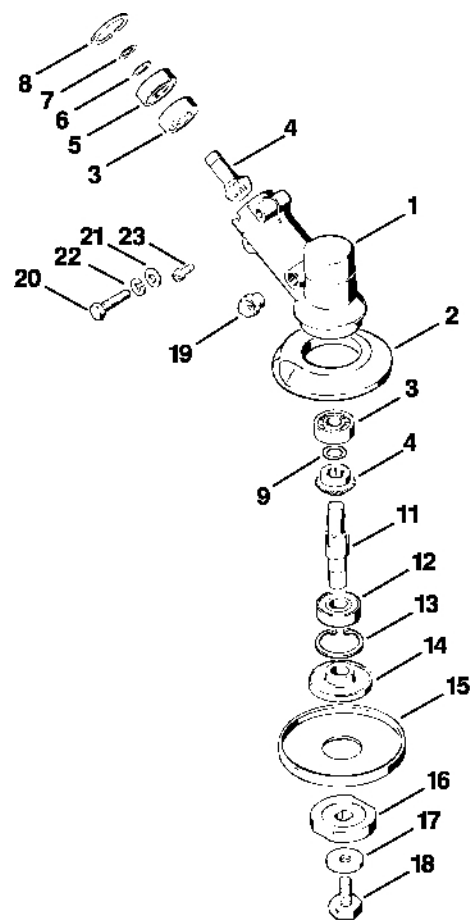

312ET013 LÄ

Reduktor

#	Číslo dílu	Popis	Množství	Obsahuje jeden nebo více článků	Poznámky
	4117 640 0101	Redukční ventil	1	1 - 23	
1	4117 641 0300	Kryt reduktoru	1		
2	4114 717 2800	Ochranný kroužek	1		
3	9503 003 0102	Kuličkové ložisko s drážkou 6000	2		
4	4117 640 7300	Sada ozubených kol	1		
5	9503 003 5040	Kuličkové ložisko s drážkou 6000-RS	1		
6	4112 642 7800	Podložka	1		
7	9455 621 0850	Pojistný kroužek 10x1	1		
8	9456 621 2960	Pojistný kroužek 26x1,2	1		
9	4112 642 7801	Podložka	1		
11	4117 642 0600	Výstupní hřídel	1		
12	9503 003 5140	Kuličkové ložisko s drážkou 6001-RS	1		
13	9456 621 3100	Pojistný kroužek 28x1,2	1		
14	4114 713 1500	Tlaková deska	1		
15		Ochranná podložka	1		
16	4112 713 1601	Tlaková podložka	1		
17		Podložka	1		
18	4112 641 3501	Šestihranná šroub M8x18,5 levá	1	17	
19	4112 713 6504	Závitová zátka	1		
20	9008 319 1050	Šestihranný šroub M5x25	2		
21	9291 021 0120	Podložka 5,3	2		
22	9321 630 0120	Podložka Grower 5	2		
23	9041 216 0950	Válcový šroub M5x10	1		
	4112 640 0100	Redukce Do sériového čísla: 005168100	1