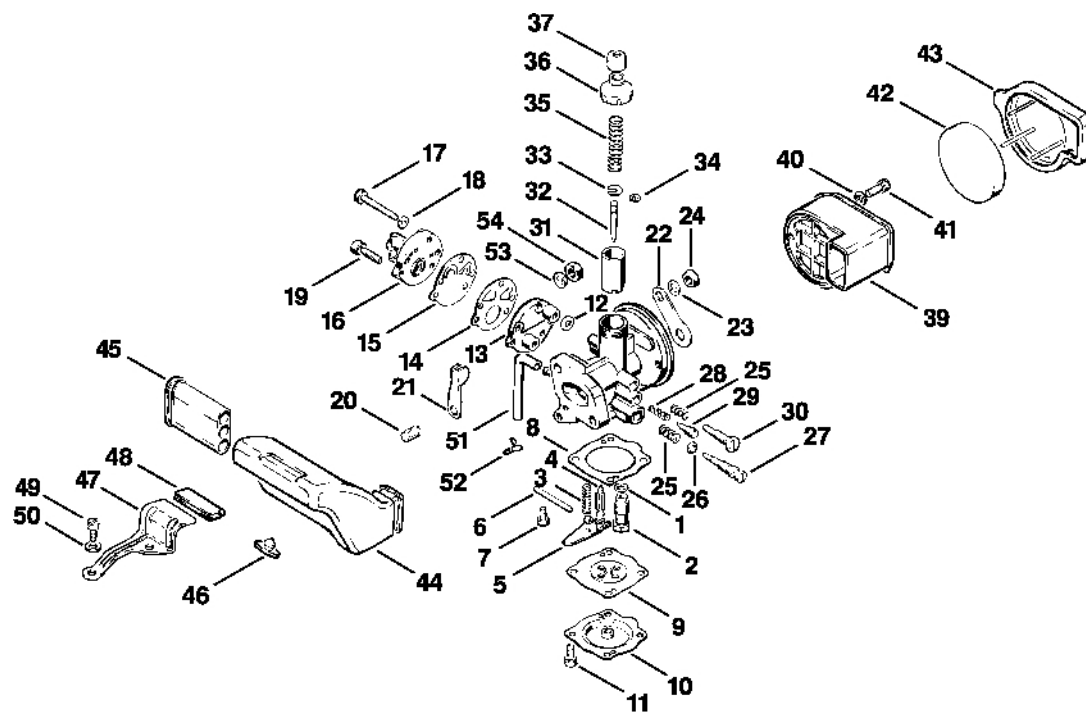

Karburátor, vzduchový filtr

312ET005 LÄ

Karburátor, vzduchový filtr

#	Číslo dílu	Popis	Množství	Obsahuje jeden nebo více článků	Poznámky
	4112 120 0611	Karburátor	1	1 - 37	
1	9645 950 0050	O-kroužek 3x1	1		
2	4112 120 5400	Tryska s ventilem	1	1	
3	4112 122 3010	Pružina	1		
4	4112 121 5100	Vstupní tryska	1		
5	4112 121 5000	Páka pro nastavení přívodu	1		
6	4112 121 9200	Osa	1		
7	9041 216 0320	Válcový šroub M3x6	1		
8	4112 129 0900	Těsnění	1		
9	4112 121 4700	Regulační membrána	1		
10	4112 121 0800	Kryt	1		
11	9047 319 0340	Válcový šroub M3x8	1		
12	4112 122 3600	Těsnicí kroužek	2		
	4112 120 2400	Palivové čerpadlo	1	13 - 17	
13	4112 121 1601	Prostřední příruba	1		
14	4112 129 0901	Těsnění	1		
15	4112 121 4800	Membrána čerpadla	1		
16	4112 121 0801	Kryt	1		
17	9041 216 0390	Válcový šroub M3x18	3		
18	9321 630 0080	Podložka Grower 3	3		
19	9047 319 0340	Válcový šroub M3x8	2		
20	4112 121 8900	Šroub	1		
21	4112 123 7300	Páka	1		
22	4112 121 2900	Startovací klapka	1		
23	9321 630 0140	Podložka Grower A6	1		
24	4112 122 3501	Šestihranná matice	1