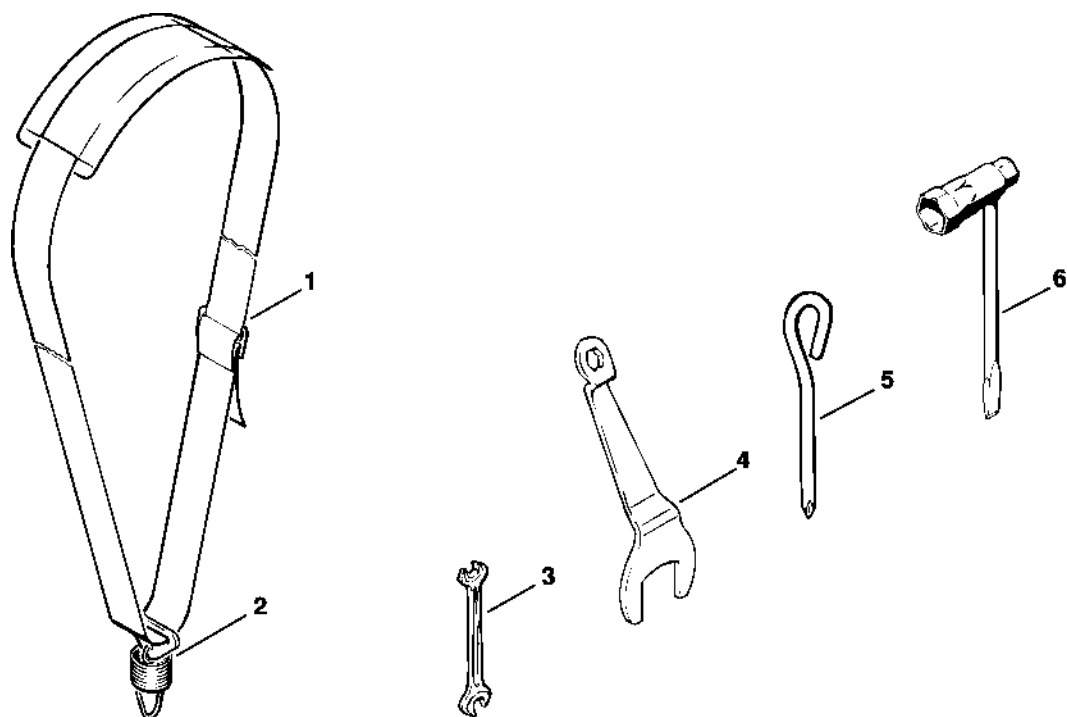

Ochranný kry

#	Číslo dílu	Popis	Množství	Obsahuje jeden nebo více článků	Poznámky
	4112 710 8101	Ochranný kryt	1	1 - 8	
1	4114 713 4500	Ochranný kryt	1		
2	4112 716 2502	Podpěra	1		
3	9079 319 0960	Šroub s plochou hlavou M5x12	4		
4	4112 716 3100	Podložka	1		
5	9291 021 0120	Podložka 5,3	4		
6	9210 260 0700	Šestihranná matice M5	4		
7	9008 319 1280	Šestihranná šroub M6x16	2		
8	9321 630 0140	Podložka Grower A6	2		
		Volitelné příslušenství	1		
	4112 710 8500	Nosný disk	1	9 - 14	
9	4112 713 3100	Nosný disk	1		
10	4112 713 1400	Kryt ložiska	1		
11	4112 713 6501	Šroub s přírubou	1		
12	9503 003 6440	Kuličkové ložisko s drážkou 6201-2RS	1		
13	9015 319 1280	Šestihranná šroub M6x16	3		
14	4112 713 8501	Podložka	1		

Nástroje, volitelné příslušenství

312ET019 LÄ