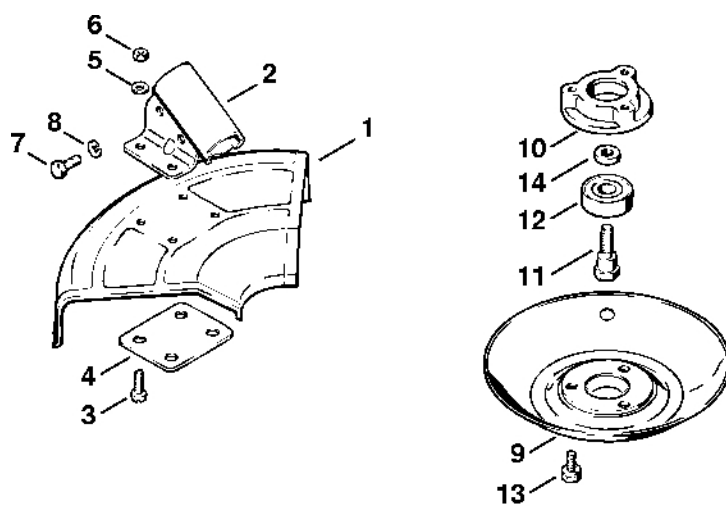

Reduktor

#	Číslo dílu	Popis	Množství	Obsahuje jeden nebo více článků	Poznámky
	4117 640 0101	Redukční ventil	1	1 - 23	
1	4117 641 0300	Kryt reduktoru	1		
2	4114 717 2800	Ochranný kroužek	1		
3	9503 003 0102	Kuličkové ložisko s drážkou 6000	2		
4	4117 640 7300	Sada ozubených kol	1		
5	9503 003 5040	Kuličkové ložisko s drážkou 6000-RS	1		
6	4112 642 7800	Podložka	1		
7	9455 621 0850	Pojistný kroužek 10x1	1		
8	9456 621 2960	Pojistný kroužek 26x1,2	1		
9	4112 642 7801	Podložka	1		
11	4117 642 0600	Výstupní hřídel	1		
12	9503 003 5140	Kuličkové ložisko s drážkou 6001-RS	1		
13	9456 621 3100	Pojistný kroužek 28x1,2	1		
14	4114 713 1500	Tlaková deska	1		
15		Ochranná podložka	1		
16	4112 713 1601	Tlaková podložka	1		
17		Podložka	1		
18	4112 641 3501	Šestihranná šroub M8x18,5 levá	1	17	
19	4112 713 6504	Závitová zátka	1		
20	9008 319 1050	Šestihranný šroub M5x25	2		
21	9291 021 0120	Podložka 5,3	2		
22	9321 630 0120	Podložka Grower 5	2		
23	9041 216 0950	Válcový šroub M5x10	1		
	4112 640 0100	Redukce Do sériového čísla: 005168100	1		

312ETD22.SC