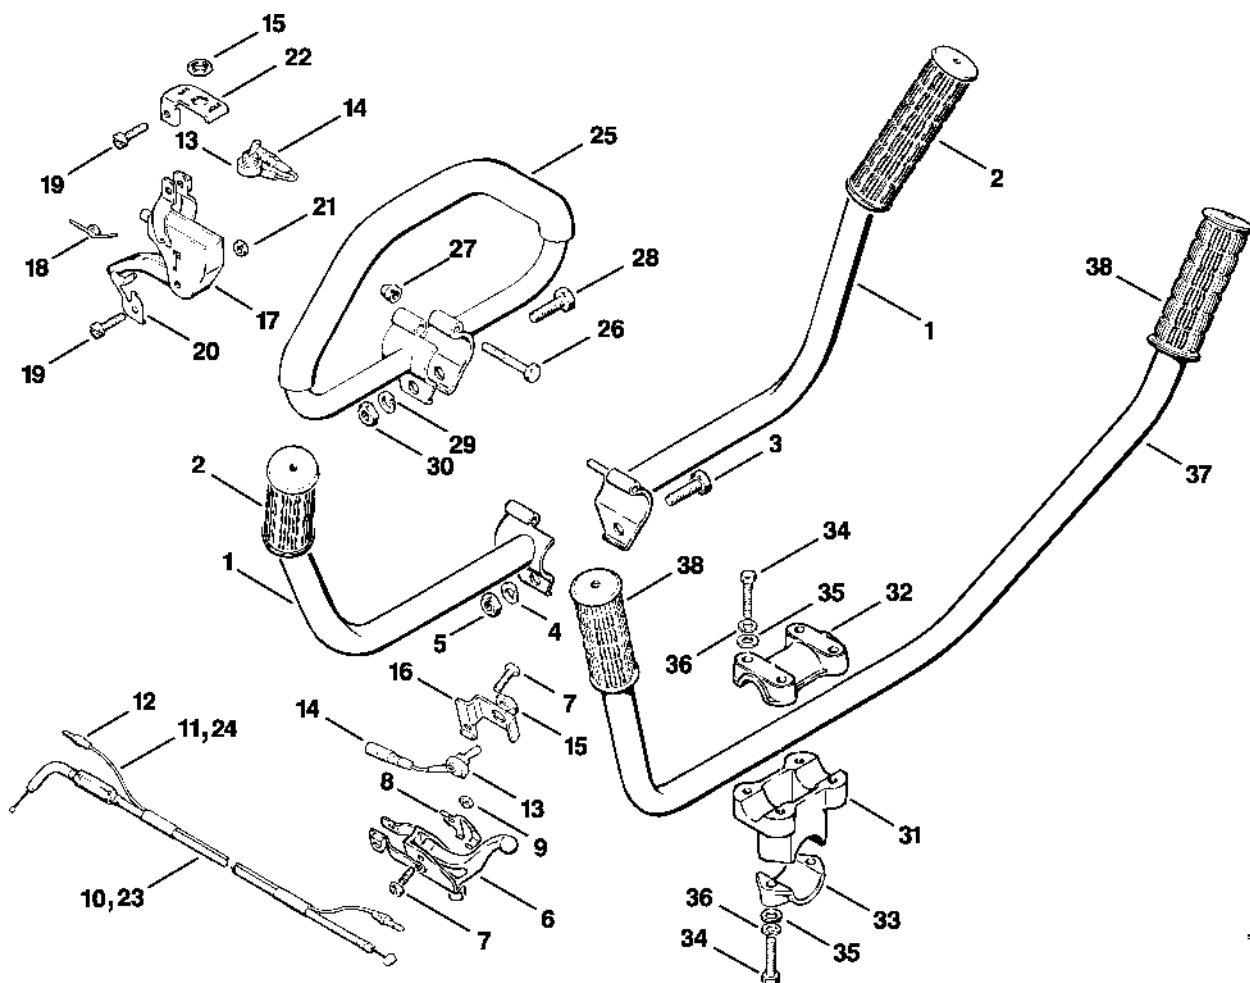

Trubková rukoje

312ET012 LÄ

Trubková rukoje

#	Číslo dílu	Popis	Množství	Obsahuje jeden nebo více článků	Poznámky
1	4112 790 1700	Trubková rukojeť	1	2 - 5	
2	4112 791 2200	Gumová rukojeť	2		
3	9008 319 1800	Šestihranná šroub M8x20	1		
4	9321 630 0180	Podložka Grower 8	1		
5	9210 260 1100	Šestihranná matice M8	1		
6	4112 180 1500	Páčka plynu	1	7 - 9	
7	9079 319 1020	Šroub s plochou hlavou M5x20	2		
8	4112 182 2000	Zarážka pro startovací plyn	1		
9	9210 260 0700	Šestihranná matice M5	1		
10	4112 180 1102	Kabel ovládání plynu	1	11, 12	
11	4114 400 3000	Kabel pro zkratování	1	12	
12	0751 030 8487	Válcová zástrčka	2		
13	4114 430 0201	Vypínač	1	14, 15	
14	0751 030 8491	Kruhová spona	1		
15	4112 432 2200	Šestihranná matice	1		
16	4112 432 9210	Svorka	1		
18	4112 182 4500	Ohnutá pružina	1		
19	9079 319 1020	Šroub s plochou hlavou M5x20	2		
20	4112 182 2001	Zarážka pro startovací plyn	1		
21	9210 260 0700	Šestihranná matice M5	1		
25	4112 790 3400	Kruhová rukojeť	1	26 - 30	
26	9007 319 1400	Šestihranná šroub M6x40	1		
27	9241 226 0900	Matice M6	1		
28	9008 319 1800	Šestihranný šroub M8x20	1		
29	9321 630 0180	Podložka Grower 8	1		
30	9210 260 1100	Šestihranná matice M8	1