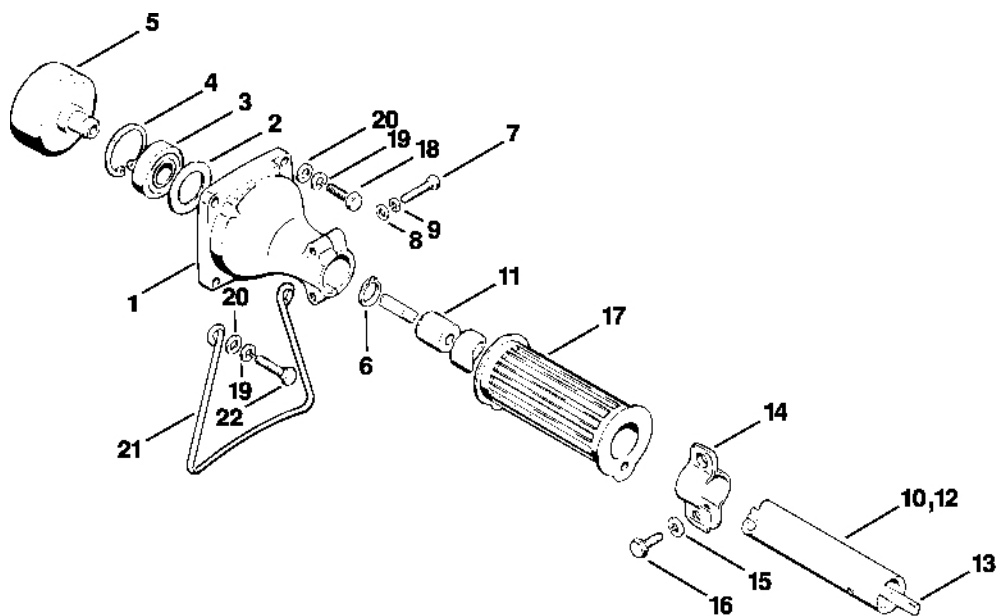

Spojovací skříň, kompletní trubk

312ET009 LÄ

Spojovací skříň, kompletní trubk

#	Číslo dílu	Popis	Množství	Obsahuje jeden nebo více článků	Poznámky
1	4112 161 0500	Spojovací skříň	1		
2	4112 162 8900	Podložka	1		
3	9503 003 6560	Kuličkové ložisko s drážkou 6202-2Z	1		
4	9456 621 3860	Pojistný kroužek 35x1,5	1		
5	4112 160 2902	Spojková zvonka	1		
6	9455 621 1520	Pojistný kroužek 15x1	1		
7	9008 319 1050	Šestihranná šroub M5x25	2		
8	9291 021 0120	Podložka 5,3	2		
9	9321 630 0120	Podložka Grower 5	2		
10	4112 710 7100	Kompletní trubka Ø 28 mm	1	11	
11	4112 711 9400	Ložisko	6		
13	4112 711 3200	Hnací hřídel	1		
14	4112 710 6701	Svorka	1		
15	9321 630 0140	Podložka Grower A6	1		
16	9008 346 1260	Šestihranná šroub M6x12	1		
17	4117 791 2000	Pouzdro rukojeti	1		
18	9008 319 1320	Šestihranná šroub M6x20	2		
19	9321 630 0140	Podložka Grower A6	4		
20	9291 021 0140	Podložka 6,4	4		
21	4112 791 4400	Kovový třmen	1		
22	9008 319 1350	Šestihranná šroub M6x25	2