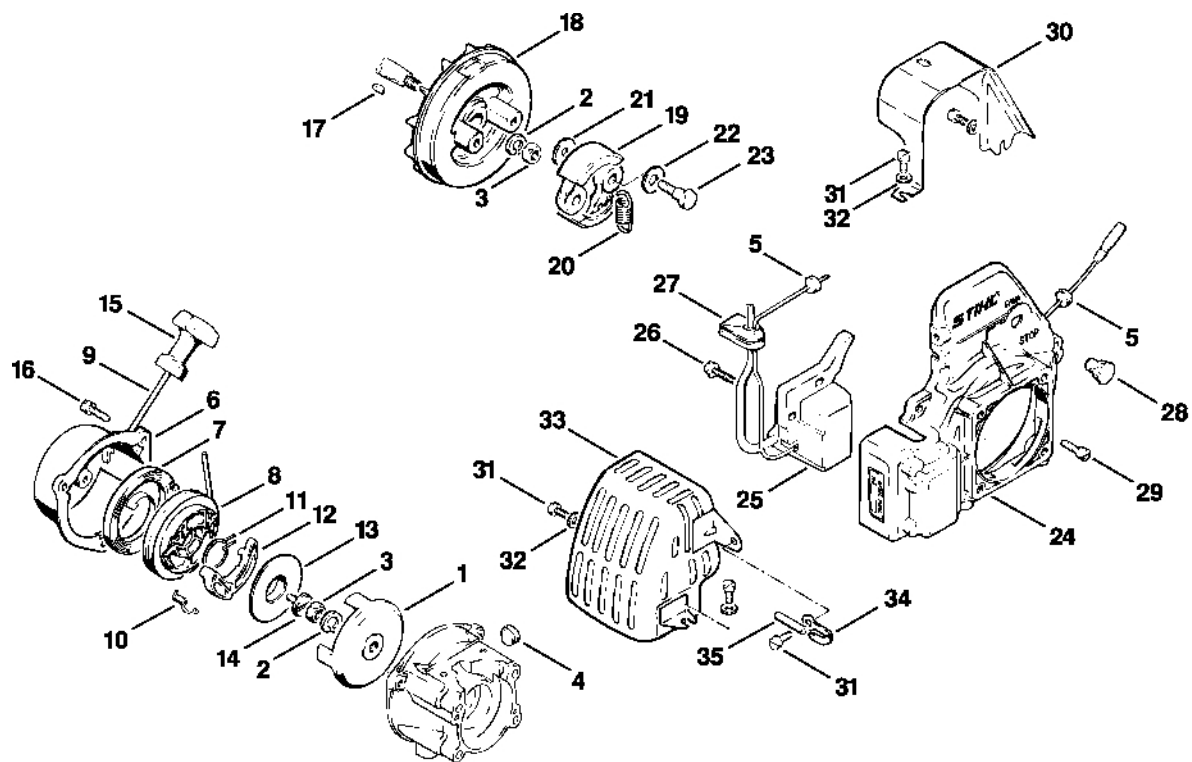

Odpalovací zařízení

312ET003 LÄ

Odpalovací zařízení

#	Číslo dílu	Popis	Množství	Obsahuje jeden nebo více článků	Poznámky
1	4112 195 0500	Podložka startovacího mechanismu	1		
2	9321 630 0180	Podložka Grower 8	2		
3	9210 260 1100	Šestihranná matice M8	2		
4	4114 432 9202	Přírubová matice	1		
5	4112 432 9202	Pouzdro	2		
	4112 190 4000	Odpalovací zařízení	1	6 - 15	
6	4112 195 0510	Kryt odpalovacího zařízení	1		
7	4112 195 1600	Vratná pružina	1		
8	4112 195 0400	Kladka	1		
9	4112 195 8200	Spouštěcí lano Ø 2,5x900 mm	1		
10	0000 998 0200	Ohnutá pružina	1		
11	0000 998 1107	Ohnutá pružina	1		
12	4112 195 7200	Spojka	1		
13	4112 195 9000	Podložka	1		
14	9091 216 0960	Šroub s plochou hlavou M5x12	1		
15	4112 195 3400	Rukojeť	1		
16	9048 319 0980	Válcový šroub M5x16	3		
17	4112 036 8600	Půlměsíkový klín	1		
18	4112 400 1201	Rotor	1		
19	4112 160 2002	Spojka	1	20	
20	0000 997 6200	Napínací pružina	1		
21	4112 162 8902	Podložka	2		
22	4112 162 8903	Podložka	2		
23	4112 162 4200	Šroub s přírubou	2		
24	4112 084 1001	Kryt ventilátoru	1		
25	4112 400 1300	Zapalovací modul	1