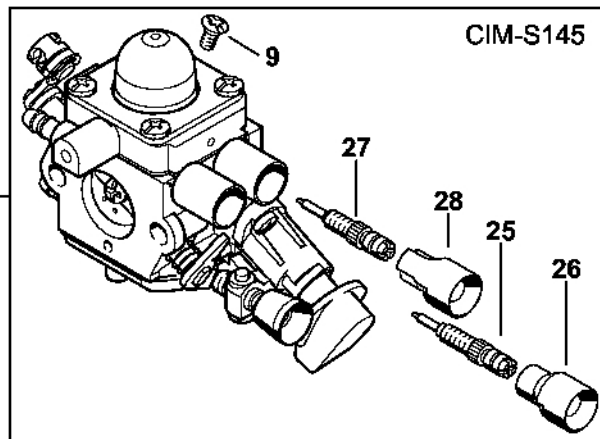

Karburátor C1M-S226, C1M-S207, C1M-S145

4144-GET-0090-AG

Karburátor C1M-S226, C1M-S207, C1M-S145

#	Číslo dílu	Popis	Množství	Obsahuje jeden nebo více článků	Poznámky
1	4144 120 0605	Karburátor C1M-S226B	1	4 - 8, 10 - 24, 29 - 35	
2	4144 120 0603	Karburátor C1M-S207A	1	4 - 8, 10 - 22, 25 - 35	
3	4144 120 0600	Karburátor C1M-S145C	1	4 - 7, 9 - 22, 25 - 35	
4	4128 122 3000	Ressort	1		
5	Z000 018 Z000	Vstupní tryska	1		
6	1125 121 5000	Páka pro nastavení přívodu	1		
7	1120 121 9200	Osa	1		
8	0000 122 7101	Šroub	1		
9	4241 122 6600	Šrouby s přírubou	1		
10	4241 129 0901	Nastavovací podložka	1		
11	4241 121 4702	Nastavovací membrána	1		
12	4144 120 2200	Příruba	1		
13	4226 121 2700	Krytka	1		
14	4140 121 0800	Víko	1		
15	4241 122 7100	Šroub	4		
16	4241 121 4800	Membrána čerpadla	1		
17	1123 129 0905	Těsnění čerpadla	1		
18	4241 121 0800	Kryt	1		
19	1125 122 4200	Upínací díl	1		
20	4140 122 6200	Šroub pro nastavení volnoběžných otáček	1		
21	1120 122 7800	Šroub s polokruhovou hlavou	1		
22	1123 121 7800	Síto	1		
23	4144 122 6802	Šroub L pro bohatost při volnoběhu	1		
24	4144 122 6700	Šroub H pro vysoké otáčky	1