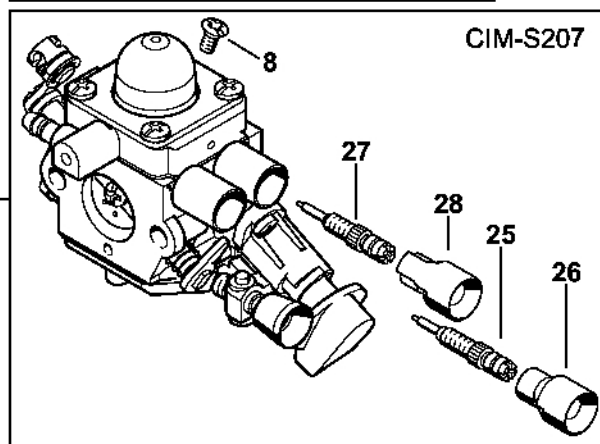

Karburátor C1M-S226, C1M-S207, C1M-S145

4144-GET-0090-AG

Karburátor C1M-S226, C1M-S207, C1M-S145

#	Číslo dílu	Popis	Množství	Obsahuje jeden nebo více článků	Poznámky
1	4144 120 0605	Karburátor C1M-S226B	1	4 - 8, 10 - 24, 29 - 35	
2	4144 120 0603	Karburátor C1M-S207A	1	4 - 8, 10 - 22, 25 - 35	
3	4144 120 0600	Karburátor C1M-S145C	1	4 - 7, 9 - 22, 25 - 35	
4	4128 122 3000	Ressort	1		
5	Z000 018 Z000	Vstupní tryska	1		
6	1125 121 5000	Páka pro nastavení přívodu	1		
7	1120 121 9200	Osa	1		
8	0000 122 7101	Šroub	1		
9	4241 122 6600	Šrouby s přírubou	1		
10	4241 129 0901	Nastavovací podložka	1		
11	4241 121 4702	Nastavovací membrána	1		
12	4144 120 2200	Příruba	1		
13	4226 121 2700	Krytka	1		
14	4140 121 0800	Víko	1		
15	4241 122 7100	Šroub	4		
16	4241 121 4800	Membrána čerpadla	1		
17	1123 129 0905	Těsnění čerpadla	1		
18	4241 121 0800	Kryt	1		
19	1125 122 4200	Upínací díl	1		
20	4140 122 6200	Šroub pro nastavení volnoběžných otáček	1		
21	1120 122 7800	Šroub s polokruhovou hlavou	1		
22	1123 121 7800	Síto	1		
23	4144 122 6802	Šroub L pro bohatost při volnoběhu	1		
24	4144 122 6700	Šroub H pro vysoké otáčky	1