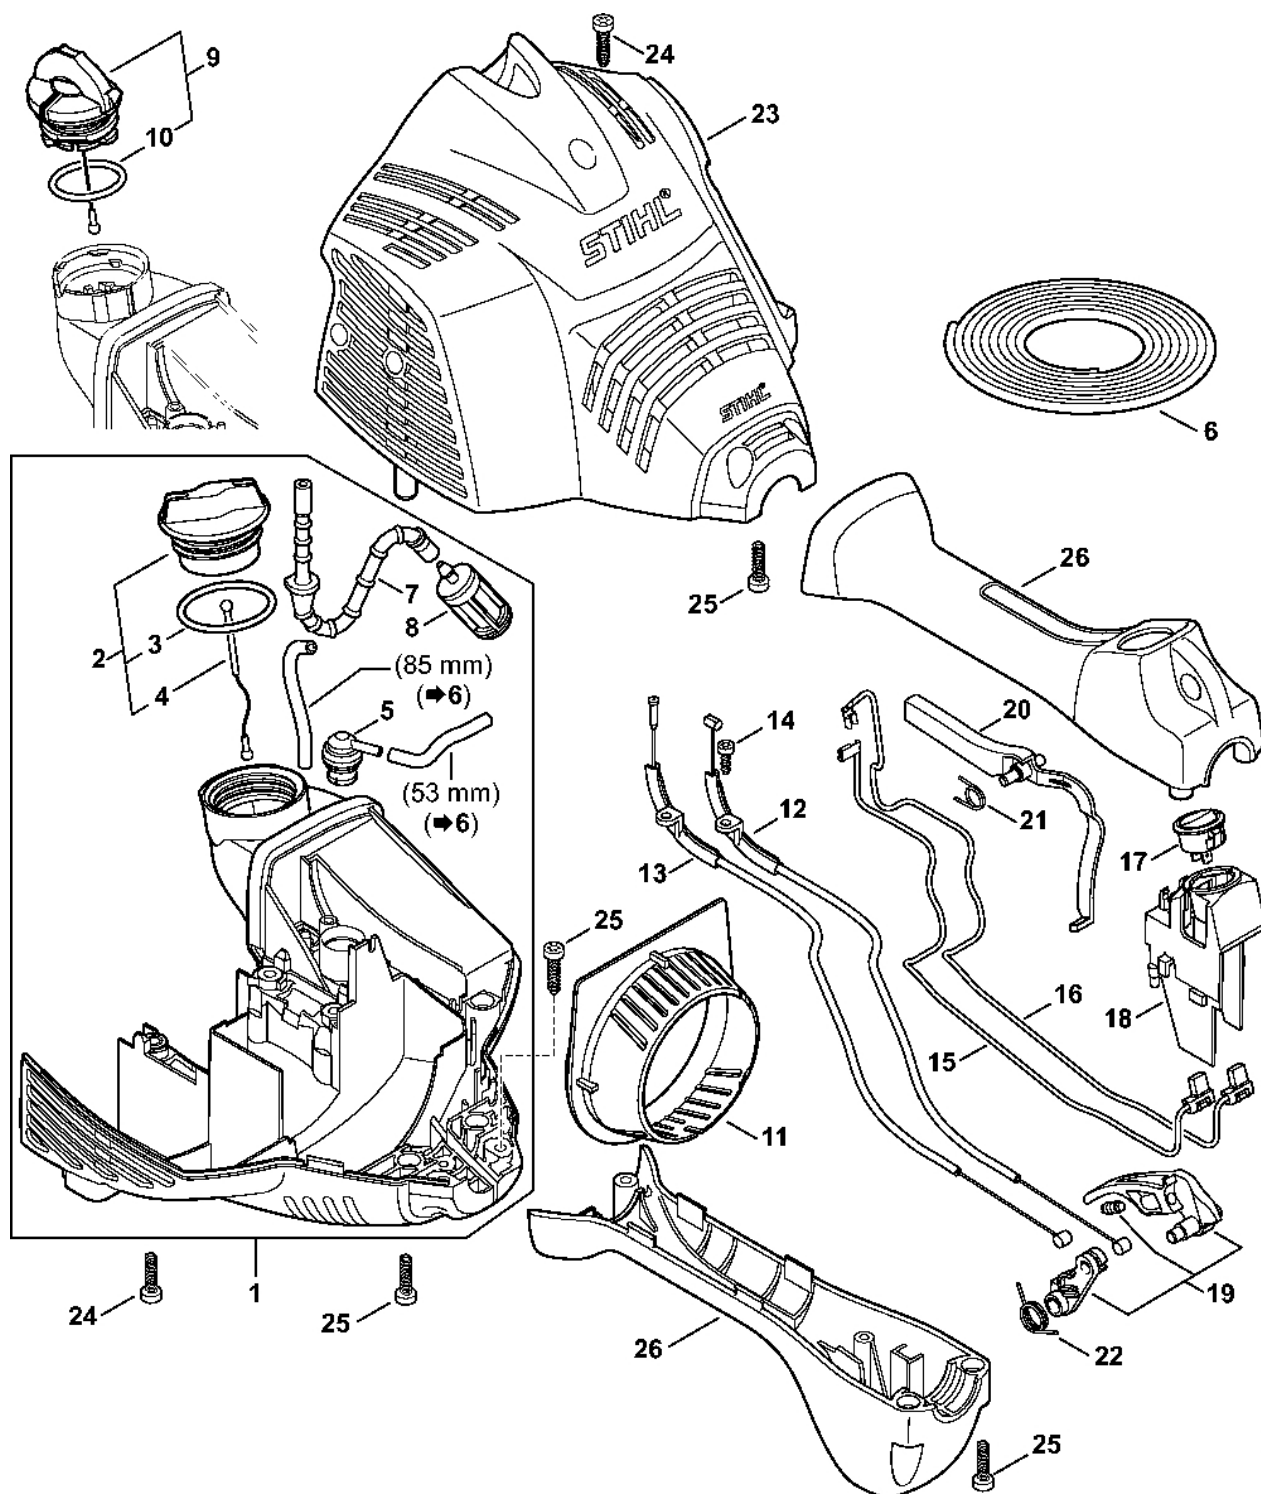

Kryt motoru (kruhová rukoje')

4144-GET-0053-A0

Kryt motoru (kruhová rukojeť)

#	Číslo dílu	Popis	Množství	Obsahuje jeden nebo více článků	Poznámky
1	4144 020 3020	Kryt motoru	1	2-5, 7, 8	
2	0000 350 0527	Zátka palivové nádrže Nad sériovým číslem: 290492178	1	3, 4	
3	9645 951 3890	O-kroužek 35x3-FPM 80	1		
4	0000 350 0900	Lano	1		
5	0000 350 5807	Odvětrání nádrže	1		
6	0000 930 2803	Hadice 3,1 x 5,7 mm x 1 m, R3	1		
7	4144 358 0800	Hadice	1		
8	0000 350 3502	Sací síto	1		
9	0000 350 0532	Zátka nádrže Do sériového čísla: 290377808	1	10	
10	9645 948 7734	O-kroužek 25x3,5	1		
11	4144 084 2500	Vzduchový deflektor	1		
12	4144 180 1104	Kabel ovládání plynu	1		
13	4144 180 1100	Kabel pro ovládání plynu	1		
14	9074 477 2995	Válcový šroub IS-P4x12	1		
15	4144 440 1901	Kabel	1		
16	4144 440 1900	Kabel	1		
17	4144 430 0200	Vypínač	1		
18	4144 791 5400	Podpora	1		
19	4144 180 1550	Páčka plynu	1		
20	4140 182 0800	Zajišťovací páčka	1		
21	4140 182 4505	Ohnutá pružina	1		
22	4144 182 4501	Ohnutá pružina	1		
23	4144 080 1603	Kryt	1		
24	9075 478 4136	Válcový šroub IS-D5x20	5