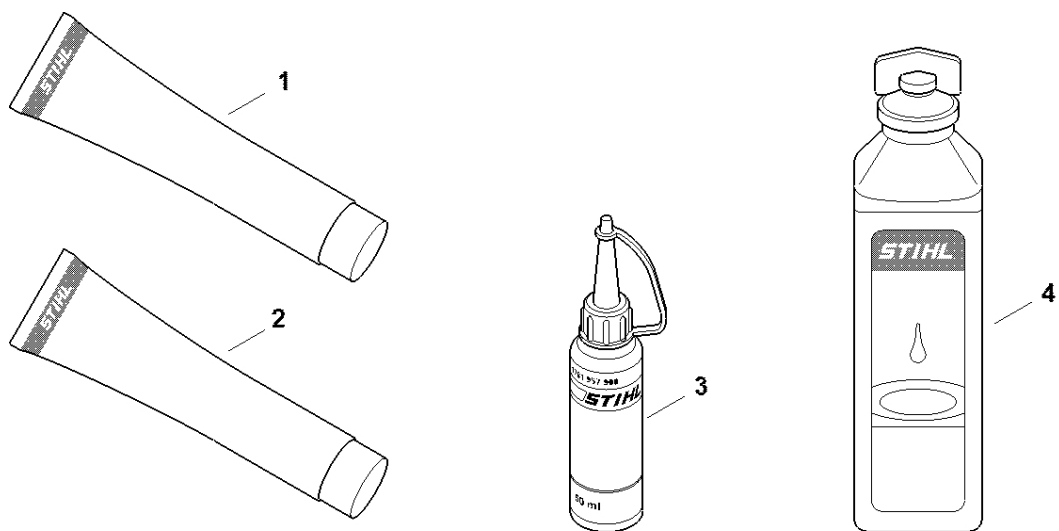

Různé maziva a tuk

0000-GET-0169-A0

Různé maziva a tuk

#	Číslo dílu	Popis	Množství	Obsahuje jeden nebo více článků	Poznámky
1	0781 120 1021	Mazivo pro reduktory Mulltilub 40 g Tuba	1		
1	0781 120 1109	Multifunkční mazivo 80 g	1		
1	0781 120 1110	Multifunkční mazivo 225 g	1		
2	0783 830 2000	Tuba s červenou těsnicí pastou HT	1		
3	0781 957 9000	Antifrikční prostředek OH 723	1		
4	0781 319 8401	HP 100 ml	1		
4	0781 319 8052	HP Super 100 ml	1		
4	0781 319 8060	HP Ultra 100 ml	1