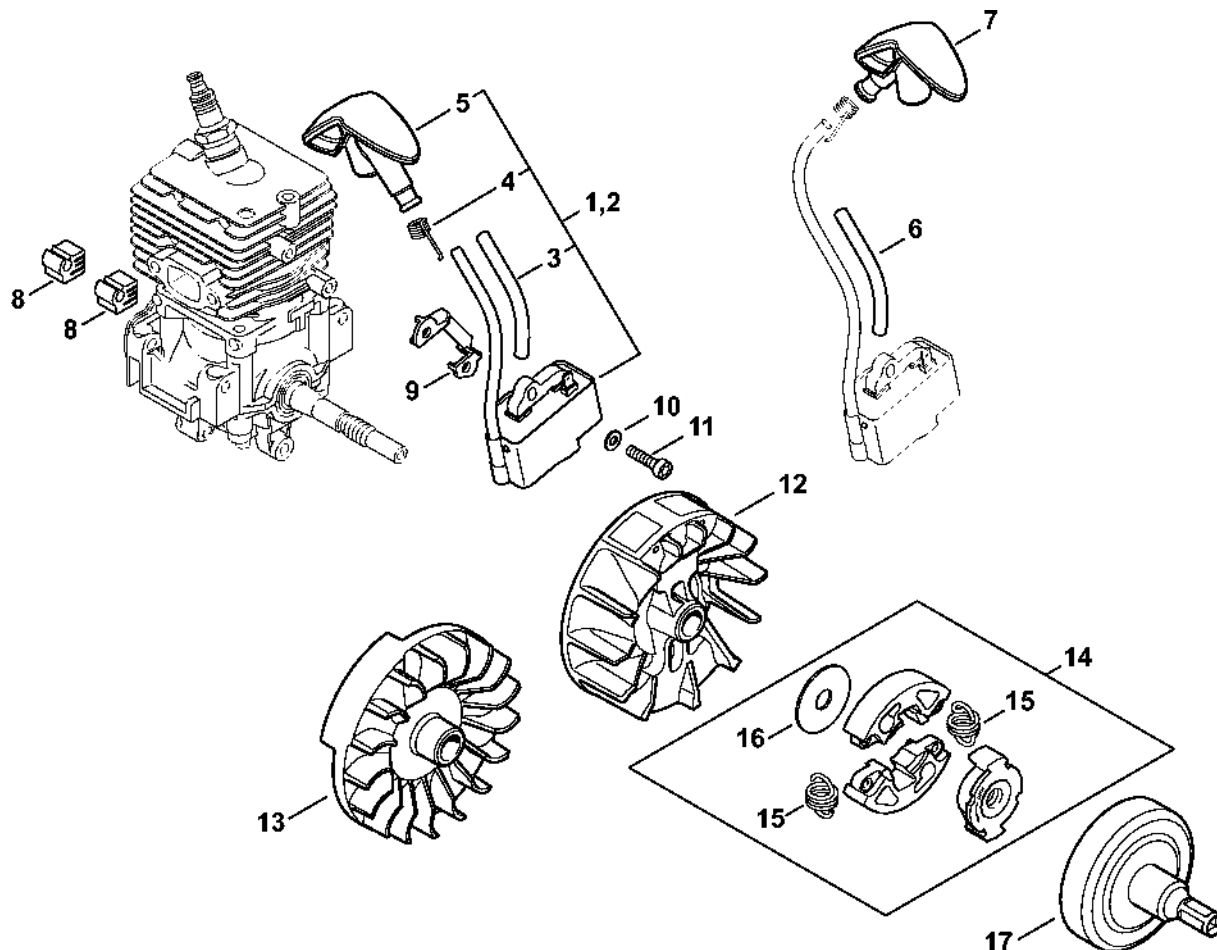

Zapalovací zařízení, spojka

4144-GET-0051-A0

Zapalovací zařízení, spojka

#	Číslo dílu	Popis	Množství	Obsahuje jeden nebo více článků	Poznámky
1	4144 400 1328	Zapalovací modul Nad sériovým číslem: 299763345	1	3 - 5	
2	4144 400 1309	Zapalovací modul Do sériového čísla: 299293039	1	3 - 5	
3	4144 442 0400	Izolující plášť Nad sériovým číslem: 293125826	1		
4	0000 998 0618	Ohnutá pružina	1		
5	4144 405 1001	Kontakt zapalovacího kabelu Nad sériovým číslem: 293125826	1		
6	4144 442 0401	Izolující plášť Do sériového čísla: 292949670	1		
7	4144 405 1002	Kontakt zapalovacího kabelu Do sériového čísla: 292949670	1		
8	4144 448 1200	Kabelová spona	2		
9	4241 405 8000	Izolující díl	1		
10	9291 021 0100	Podložka 4,3	2		
11	9075 478 3018	Válcový šroub IS-D4x18	2		
12	4144 400 1203	Rotor Nad sériovým číslem: 299763345	1		
13	4144 400 1202	Rotor Do sériového čísla: 299293039	1		
14	4140 160 2005	Spojka	1	15, 16	
15	4140 162 7901	Napínací pružina	2		
16	4140 162 8900	Podložka	1		
17	4144 160 2904	Spojková zvonka	1