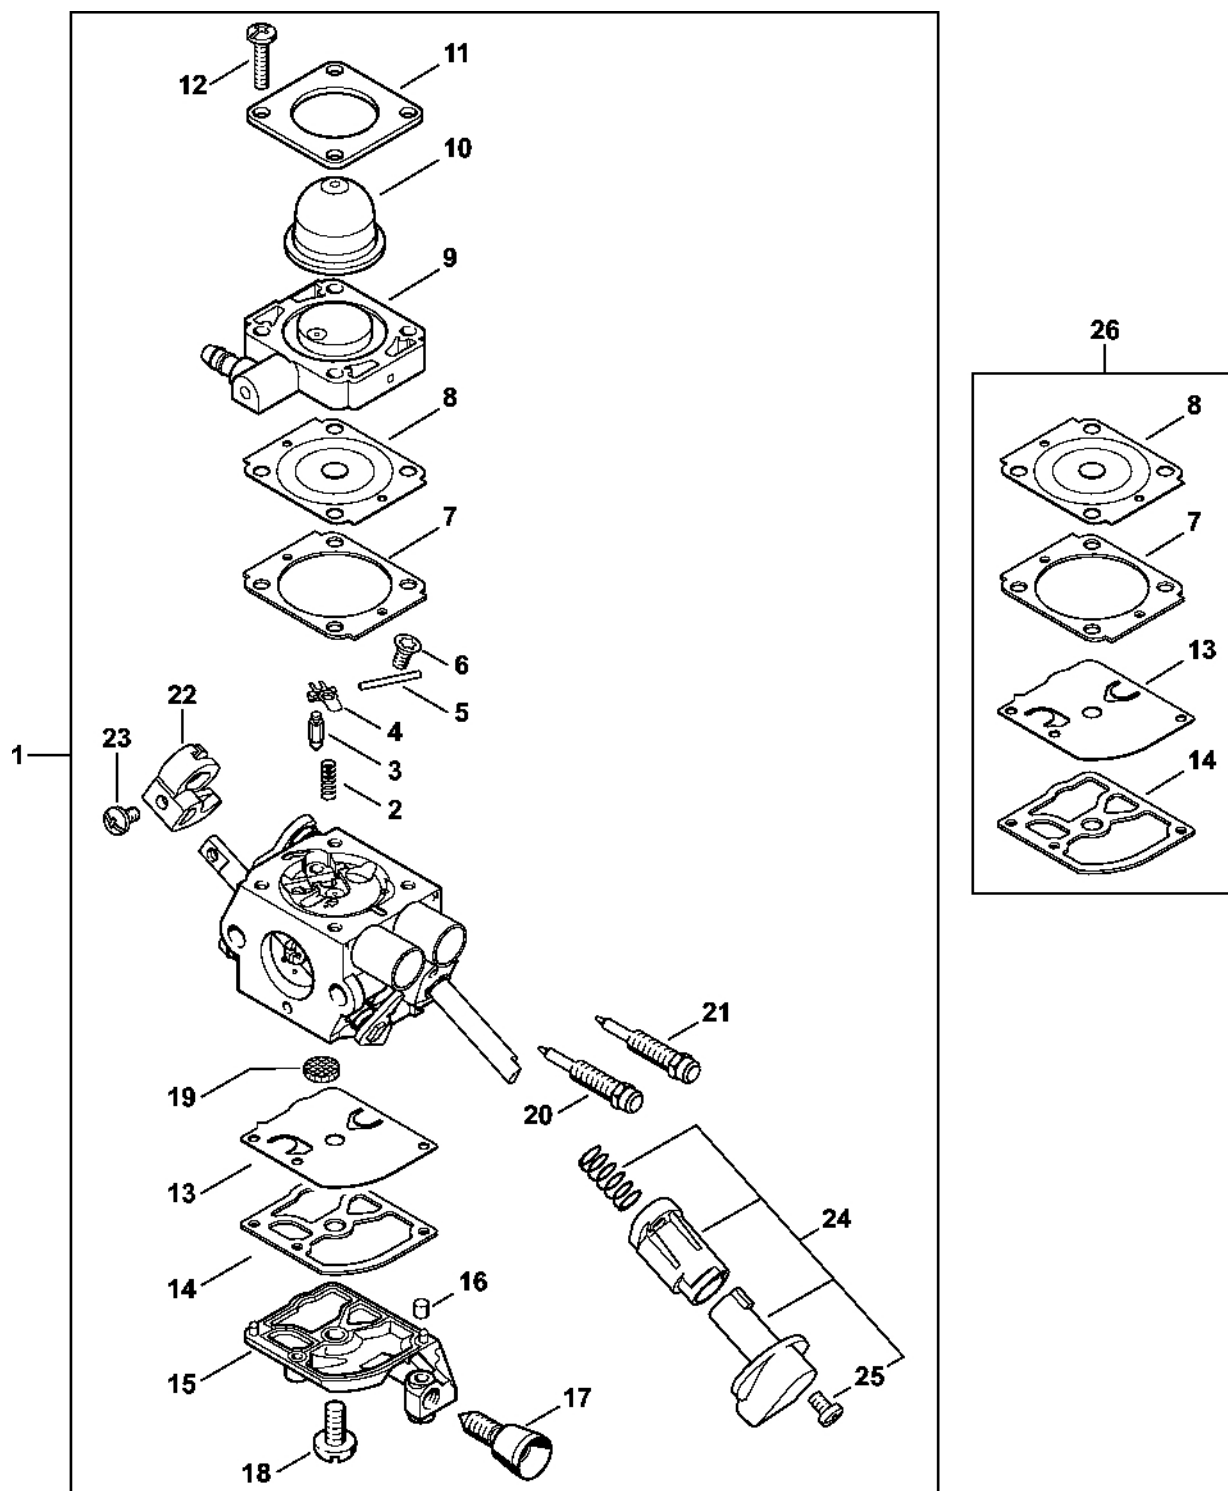

Karburátor C1M-S267

4144-GET-0079-AG

Karburátor C1M-S267

#	Číslo dílu	Popis	Množství	Obsahuje jeden nebo více článků	Poznámky
1	4144 120 0608	Karburátor C1M-S267D	1	2 - 25	
2	4128 122 3000	Pružina	1		
3	Z000 018 Z000	Vstupní tryska	1		
4	1125 121 5000	Páka pro nastavení přívodu	1		
5	1120 121 9200	Osa	1		
6	0000 122 7101	Šroub	1		
7	4241 129 0901	Nastavovací těsnění	1		
8	4241 121 4702	Regulační membrána	1		
9	4144 120 2200	Příruba	1		
10	4226 121 2700	Krytka	1		
11	4140 121 0800	Víčko	1		
12	4241 122 7100	Šroub	4		
13	4241 121 4800	Membrána čerpadla	1		
14	1123 129 0905	Těsnění čerpadla	1		
15	4241 121 0800	Kryt	1		
16	1125 122 4200	Upínací díl	1		
17	4140 122 6200	Šroub pro nastavení volnoběžných otáček	1		
18	1120 122 7800	Šroub s polokruhovou hlavou	1		
19	1123 121 7800	Síto	1		
20	4144 122 6802	Šroub L pro bohatost při volnoběhu	1		
21	4144 122 6700	Šroub H pro vysoké otáčky	1		
22	4144 121 3501	Páka škrticí klapky	1		
23	4132 122 6600	Šroub s přírubou	1		
24	4144 180 9500	Nastavovací knoflík	1	25	
25	4144 122 7100	Šroub	1		
26	4241 007 1700	Sada dílů karburátoru	1	7, 8, 13, 14