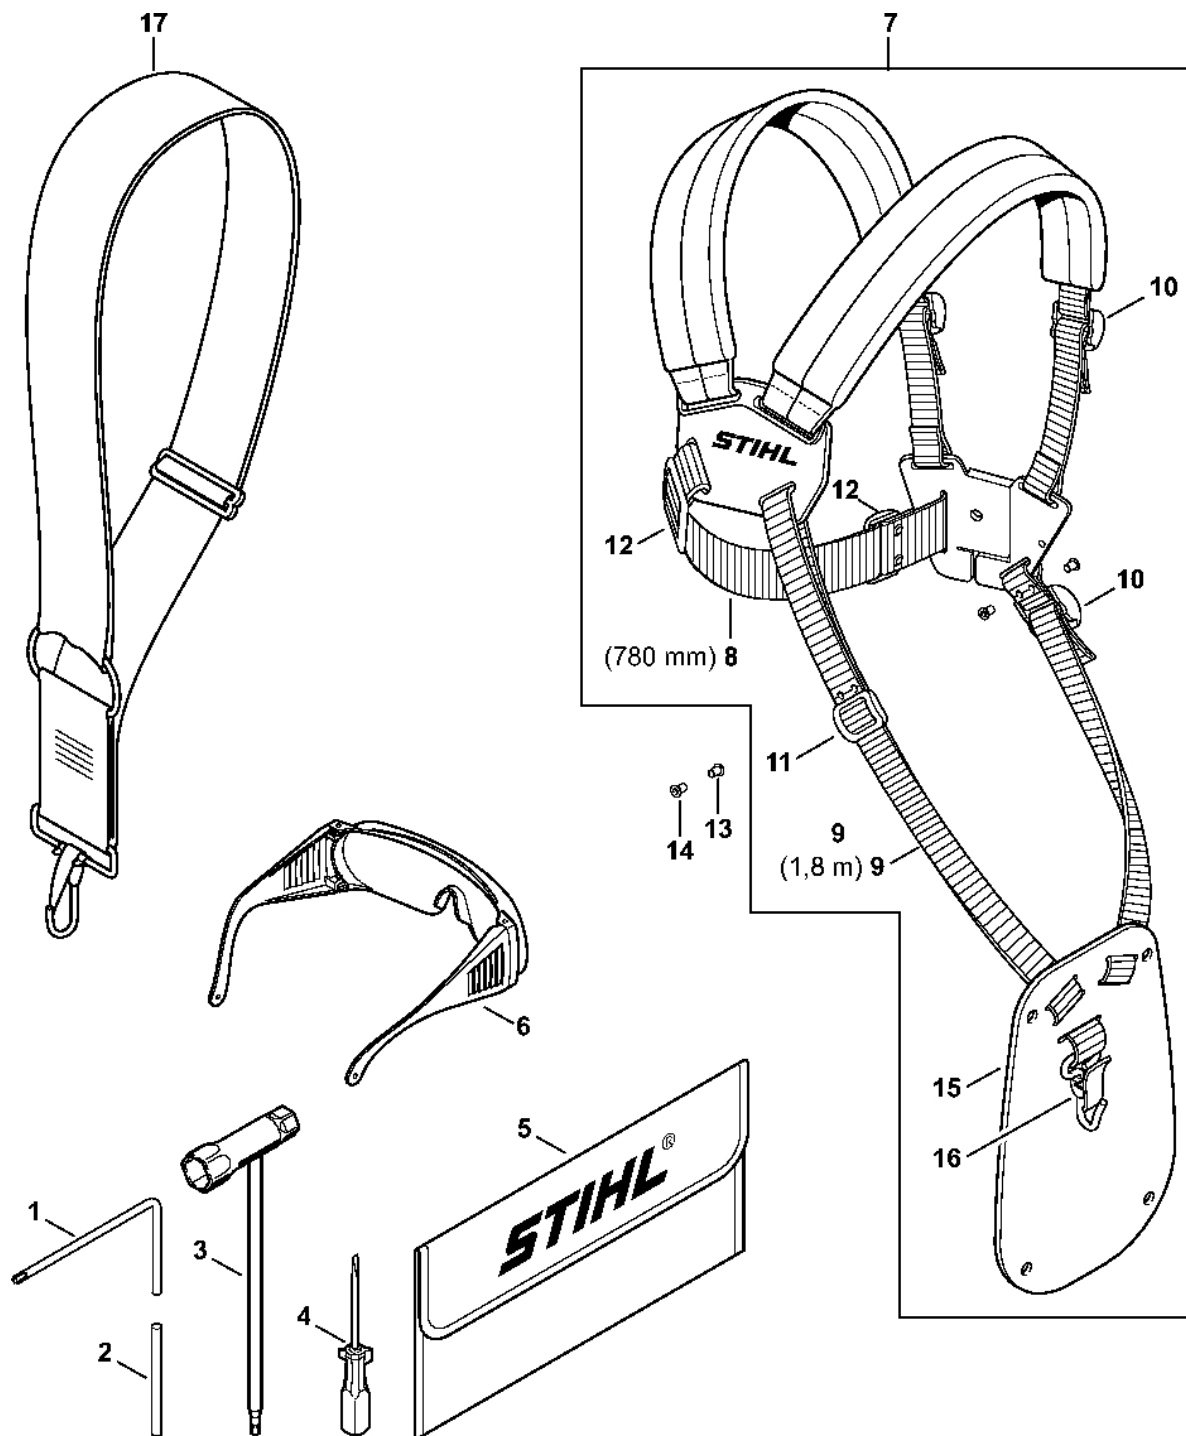

Nástroje, volitelné příslušenství

4114-GET-0065-A0

Nástroje, volitelné příslušenství

#	Číslo dílu	Popis	Množství	Obsahuje jeden nebo více článků	Poznámky
1	0812 370 1000	Šroubovák T27x120x70	1		
2	4130 893 7800	Skříčidlo	1		
3	4180 890 3400	Víceúčelový klíč	1		
4	0000 890 2300	Šroubovák	1		
5	0000 891 0810	Sáček na nářadí	1		
6	0000 884 0307	Ochranné brýle	1		
7	4119 710 9001	Postroje	1	8 - 12, 15, 16	
8	0000 930 2242	Popruh 38 mm x 5 m	1		
9	0000 930 2241	Páska 25 mm x 10 m	1		
10	4203 792 7200	Nastavitelná spona	3		
11	4119 718 6300	Regulační smyčka	1		
12	4119 718 6310	Nastavovací smyčka	2		
13	9408 021 4530	Nýt, nýtovací část 4x8x6	12		
14	9409 021 4420	Nýt, část hlavy 4x8	12		
15	4119 718 7400	Ochranná deska	1		
16	4147 710 6900	Karabina	1		
17	4130 710 9000	Popruh	1		