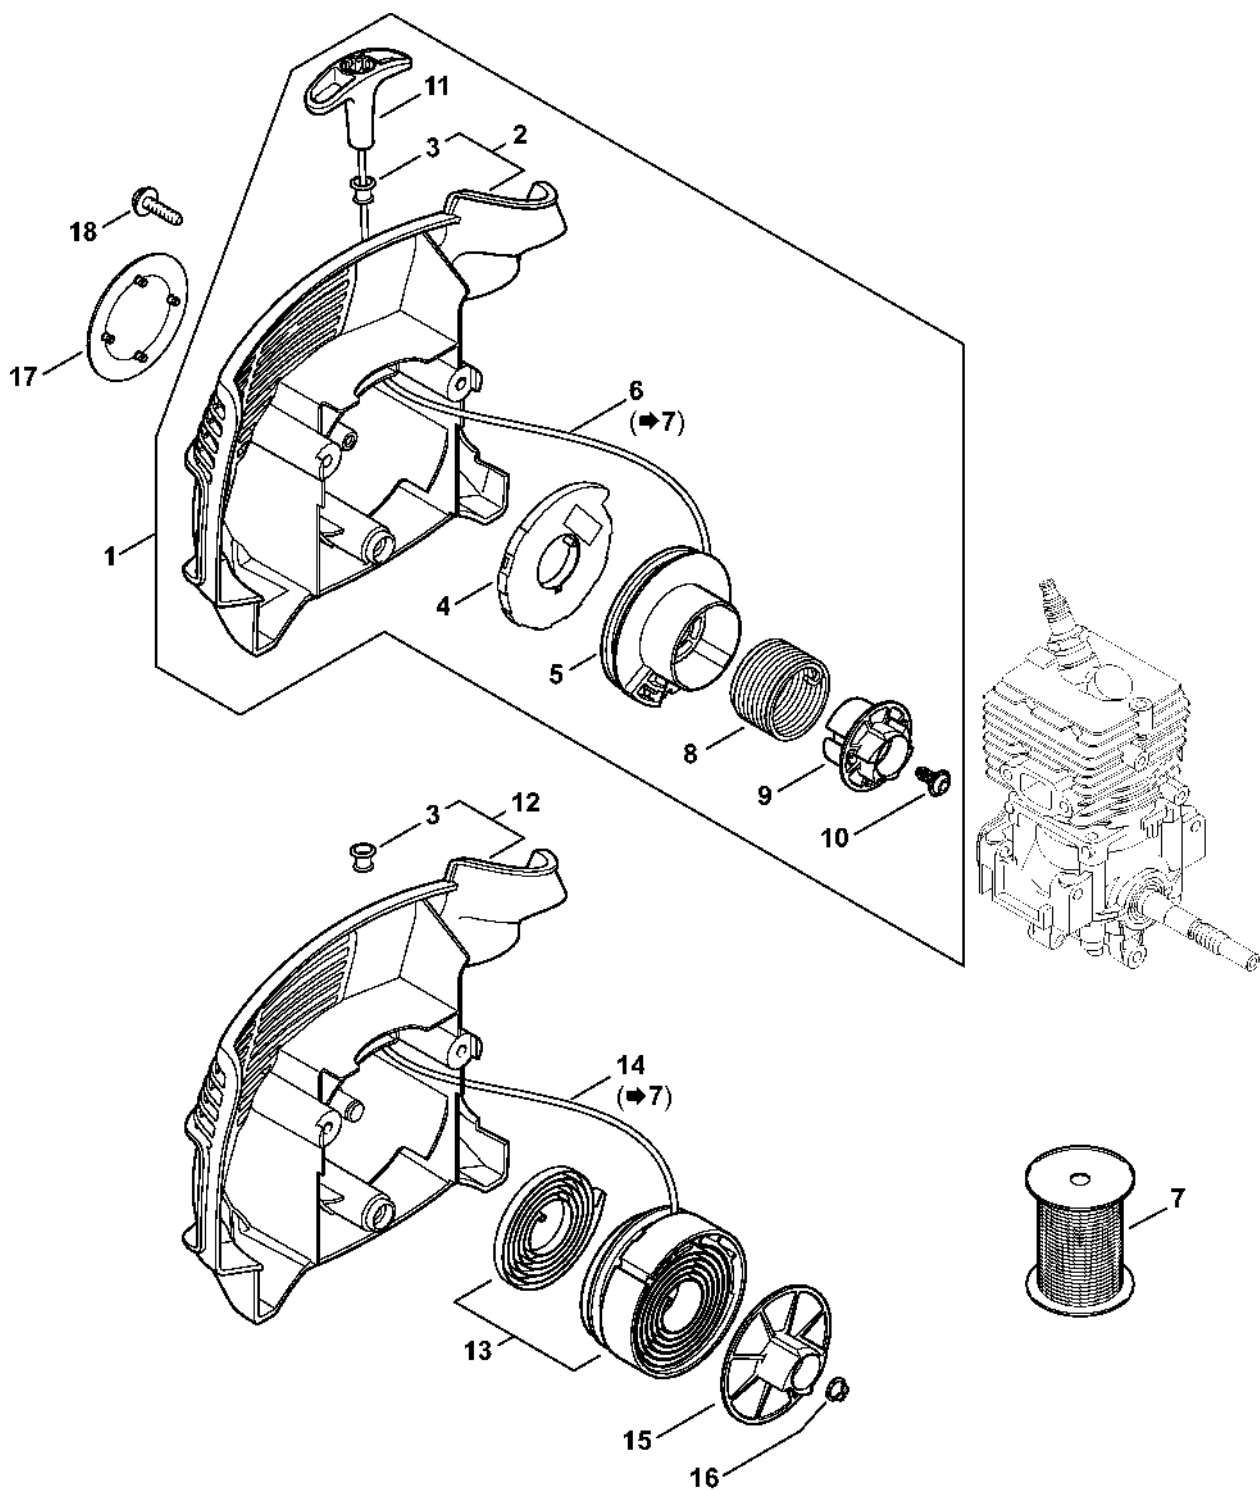

Spouštěcí zařízení ErgoStart

Spouštěcí zařízení ErgoStart

#	Číslo dílu	Popis	Množství	Obsahuje jeden nebo více článků	Poznámky
1	4144 190 4014	Odpalovací zařízení	1	2 - 6, 8 - 11	
2	4144 190 0407	Kryt odpalovacího zařízení	1	3	
3	9416 868 6650	Nýt 6,5x0,5x8,8	1		
4	4180 190 0600	Vratná pružina Nad sériovým číslem: 297229729	1		
5	4144 195 0401	Kladka Nad sériovým číslem: 297229729	1		
6	4137 195 8200	Spouštěcí lano Ø 2,7x910 mm	1		
7	0000 930 2281	Spouštěcí lano Ø 2,7 mm x 30,8 m	1		
8	4149 195 3500	Pružina	1		
9	4144 195 2001	Trenér	1		
10	9104 003 0960	Šroub Parker P5,5x12	1		
11	4140 195 3400	Rukojeť	1		
12	4144 190 0401	Kryt startéru	1	3	
13	4144 190 1111	Kladka lana s vratnou pružinou Do sériového čísla: 296894670	1		
14	4237 195 8200	Spouštěcí lano Ø 2,7x1010 mm	1		
15	4144 195 2000	Pohon	1		
16	9455 621 0750	Pojistný kroužek 9x1	1		
17	4144 967 1511	Identifikační štítek FS 70 C	1		
17	4144 967 1512	Registrační značka FS 70 RC	1		
18	0000 951 1100	Válcový šroub IS-D5x20	3