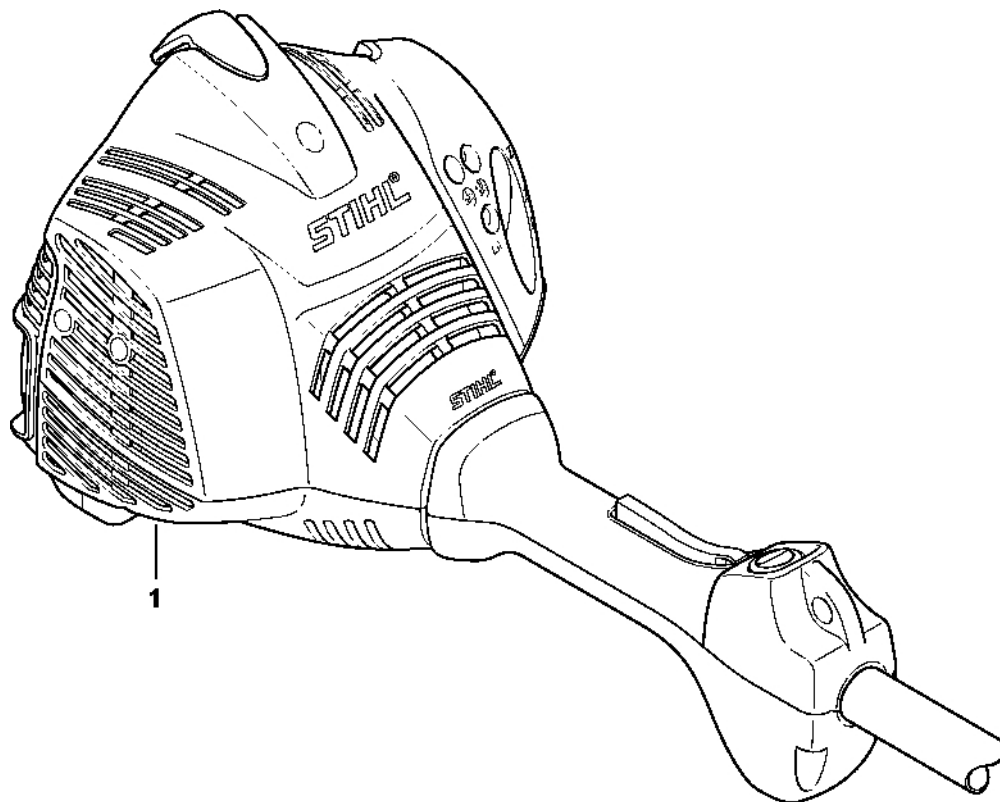

Nástroje, volitelné příslušenství

#	Číslo dílu	Popis	Množství	Obsahuje jeden nebo více článků	Poznámky
1	0812 370 1000	Šroubovák T27x120x70	1		
2	4130 893 7800	Skříčidlo	1		
3	4180 890 3400	Víceúčelový klíč	1		
4	0000 890 2300	Šroubovák	1		
5	0000 891 0810	Sáček na nářadí	1		
6	0000 884 0307	Ochranné brýle	1		
7	4119 710 9001	Postroje	1	8 - 12, 15, 16	
8	0000 930 2242	Popruh 38 mm x 5 m	1		
9	0000 930 2241	Páska 25 mm x 10 m	1		
10	4203 792 7200	Nastavitelná spona	3		
11	4119 718 6300	Regulační smyčka	1		
12	4119 718 6310	Nastavovací smyčka	2		
13	9408 021 4530	Nýt, nýtovací část 4x8x6	12		
14	9409 021 4420	Nýt, část hlavy 4x8	12		
15	4119 718 7400	Ochranná deska	1		
16	4147 710 6900	Karabina	1		
17	4130 710 9000	Popruh	1		

4144-GET-0066-A0