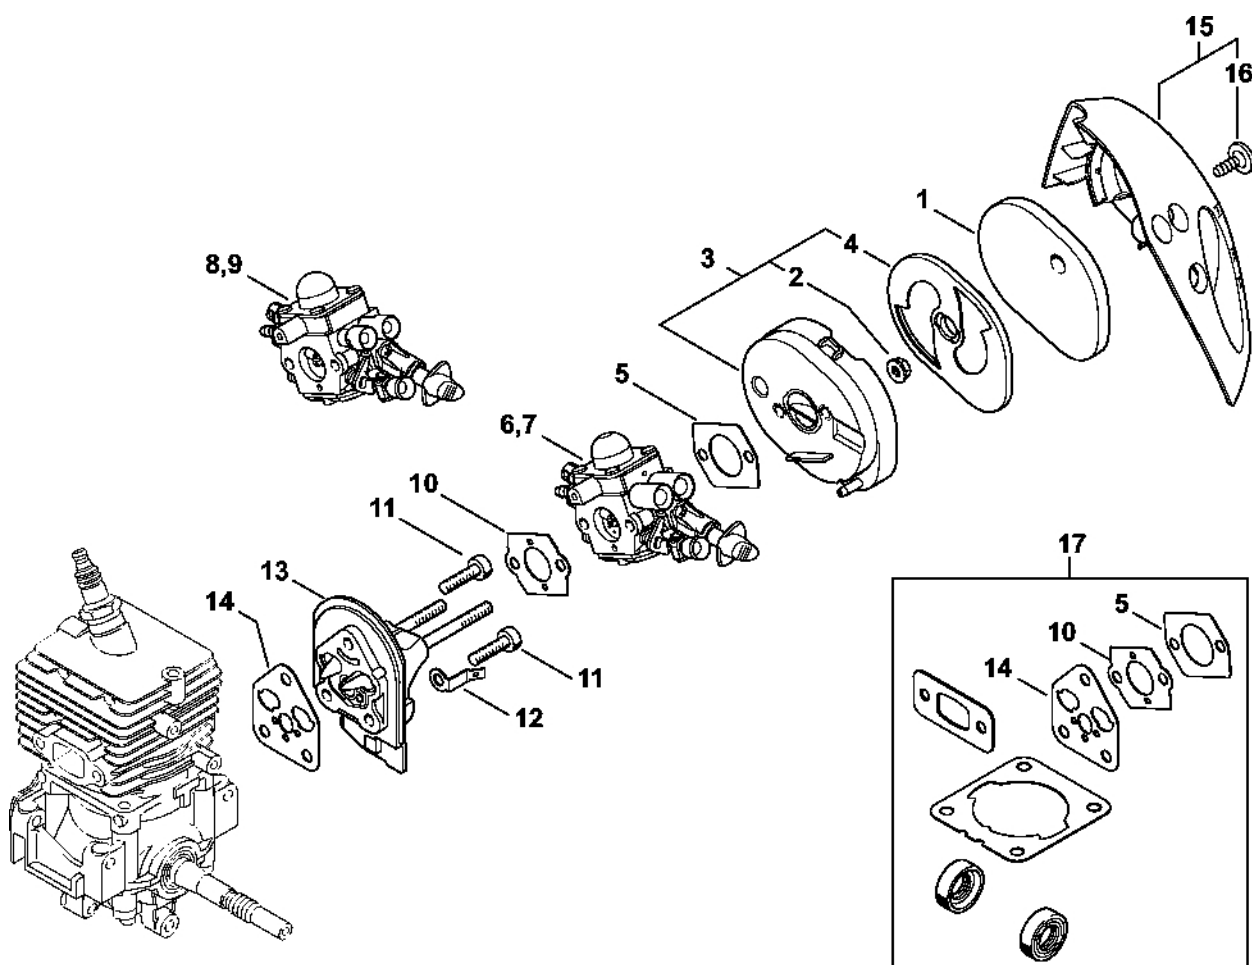

Vzduchový filtr, mezipříruba

4144-GET-0077-A0

Vzduchový filtr, mezipříruba

#	Číslo dílu	Popis	Množství	Obsahuje jeden nebo více článků	Poznámky
1	4144 124 2800	Filtr	1		
2	9216 261 0700	Šestihranná matice M5	2		
3	4144 140 2805	Filtrační skříň	1	2, 4	
4	4144 121 6900	Přepážka	1		
5	4114 149 1205	Těsnění	1		
6	4144 120 0608	Karburátor C1M-S267D	1		
7	4144 120 0605	Karburátor C1M-S226B	1		
8	4144 120 0603	Karburátor C1M-S207A	1		
9	4144 120 0604	Karburátor C1M-S208A	1		
10	4128 129 0900	Těsnění	1		
11	9075 478 4136	Válcový šroub IS-D5x20	3		
12	4144 431 2100	Zásuvná jazýčková spojka	1		
13	4144 120 2301	Mezipříruba	1		
14	4144 129 0900	Těsnění	1		
15	4144 140 1000	Kryt filtru	1	16	
16	0000 951 1105	Válcový šroub IS-P5x14	1		
17	4144 007 1012	Sada těsnění	1	5, 10, 14