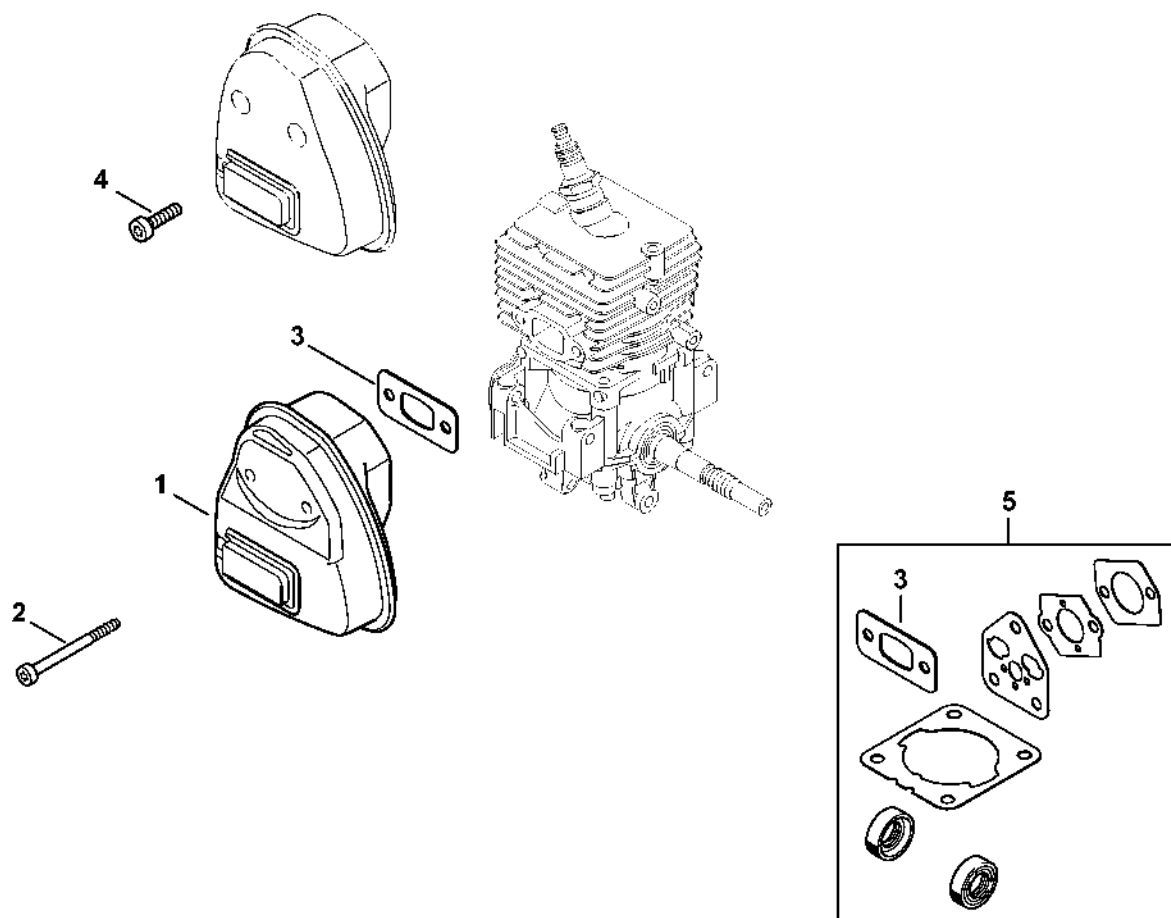

4144-GET-0043-A0

Tlumič

#	Číslo dílu	Popis	Množství	Obsahuje jeden nebo více článků	Poznámky
1	4144 140 0604	Tlumič	1		
2	9075 478 4268	Válcový šroub IS-D5x60	2		
3	4144 149 0600	Těsnění tlumiče	1		
4	9075 478 4136	Válcový šroub IS-D5x20	2		
5	4144 007 1012	Sada těsnění	1	3