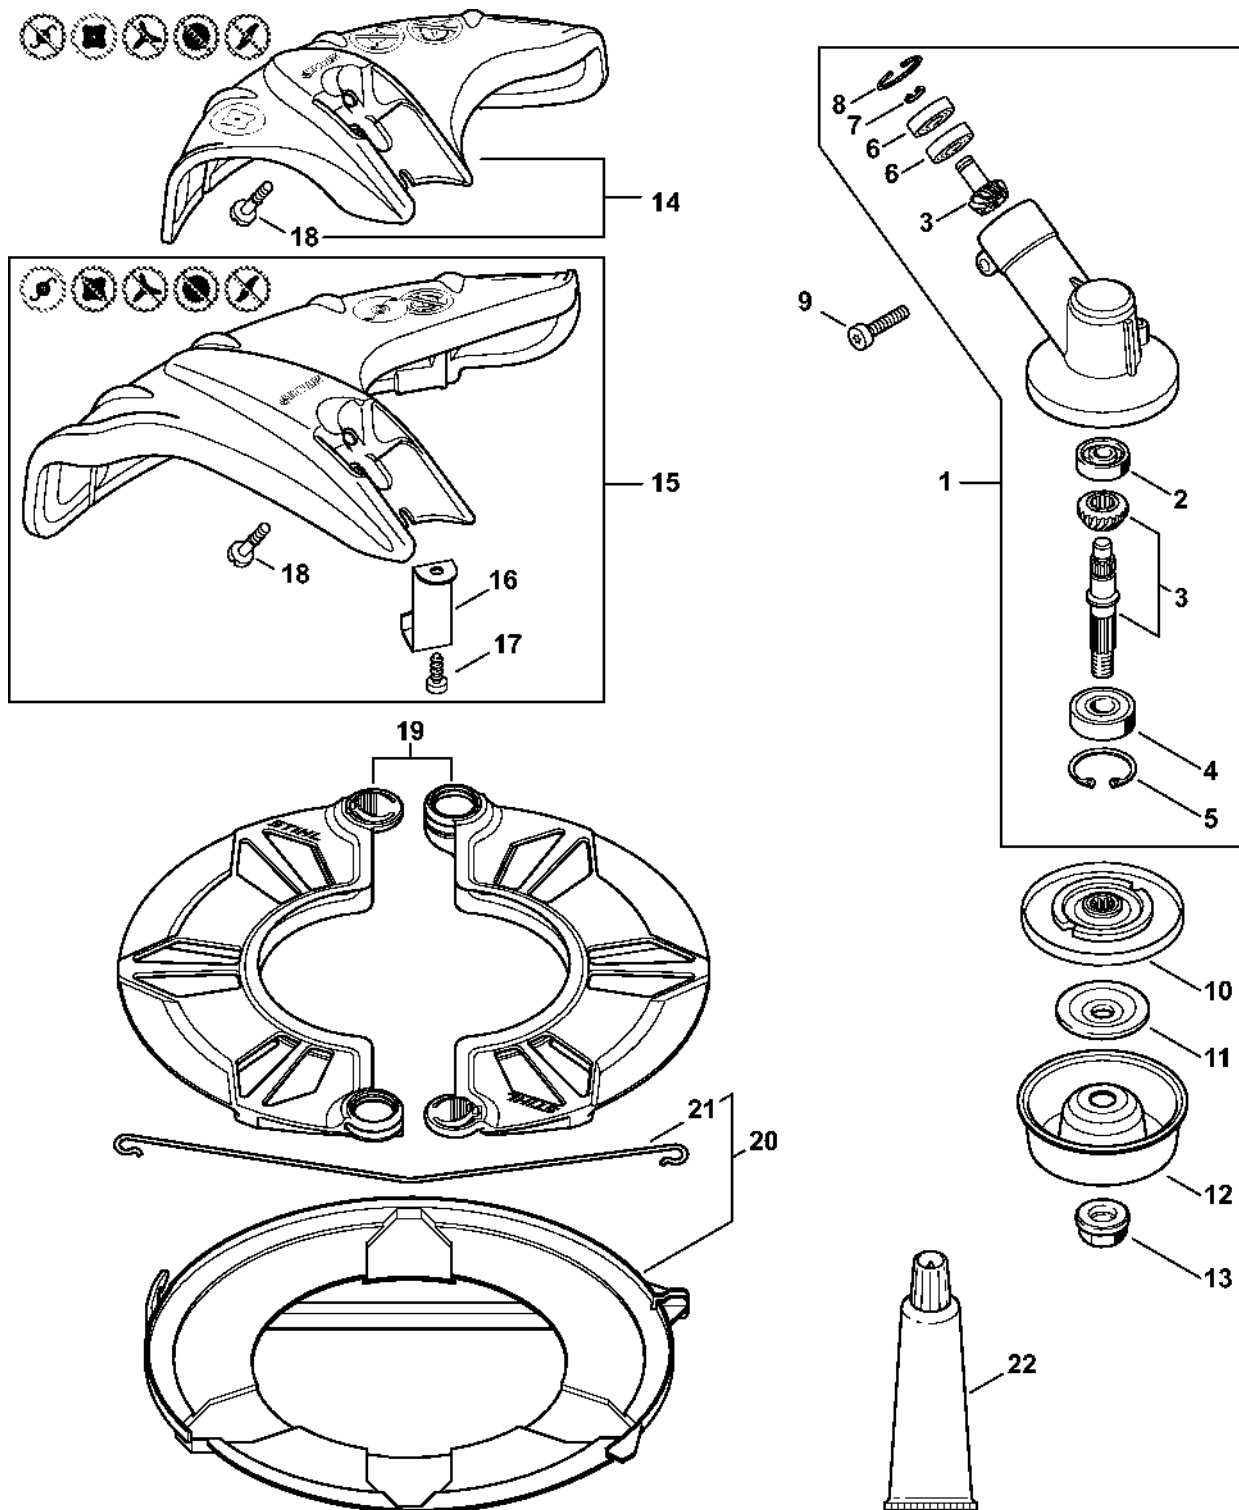

Reduktor, ochranný kry

4144-GET-0064-A1

Reduktor, ochranný kry

#	Číslo dílu	Popis	Množství	Obsahuje jeden nebo více článků	Poznámky
1	4144 640 0102	Redukční ventil	1	1-8	
2	9503 003 0062	Kuličkové ložisko s drážkou 629	1		
3	4144 640 7301	Sada ozubených kol	1		
4	9503 003 6439	Kuličkové ložisko s drážkou 6201-2RS	1		
5	9456 621 3600	Pojistný kroužek 32x1,2	1		
6	9503 003 9848	Kuličkové ložisko s drážkou 609-2Z	2		
7	9455 621 0750	Pojistný kroužek 9x1	1		
8	9456 621 2660	Pojistný kroužek 24x1,2	1		
9	9075 478 4712	Válcový šroub IS-D6x28	1		
10	4137 710 3800	Tlaková deska	1		
11	4130 713 1600	Tlaková podložka	1		
12	4126 713 3100	Nosná deska	1		
13	4126 642 7600	Matice s přírubou M10x1 vlevo	1		
14	4144 710 8116	Ochranný kryt	1	18	
15	4144 710 8117	Ochranný kryt	1	16 - 18	
16	4133 713 4110	Nůž	1		
17	9074 478 4405	Válcový šroub IS-P6x14	1		
18	9022 319 0981	Válcový šroub IS-M5x17	1		
19	0000 790 3901	Ochrana pro přepravu	1		
20	4119 790 3906	Ochranný kryt pro přepravu Ø 260	1	21	
21	4119 792 4305	Upevňovací příruba	1		
22	0781 120 1117	Mazivo převodovky 80 g	1