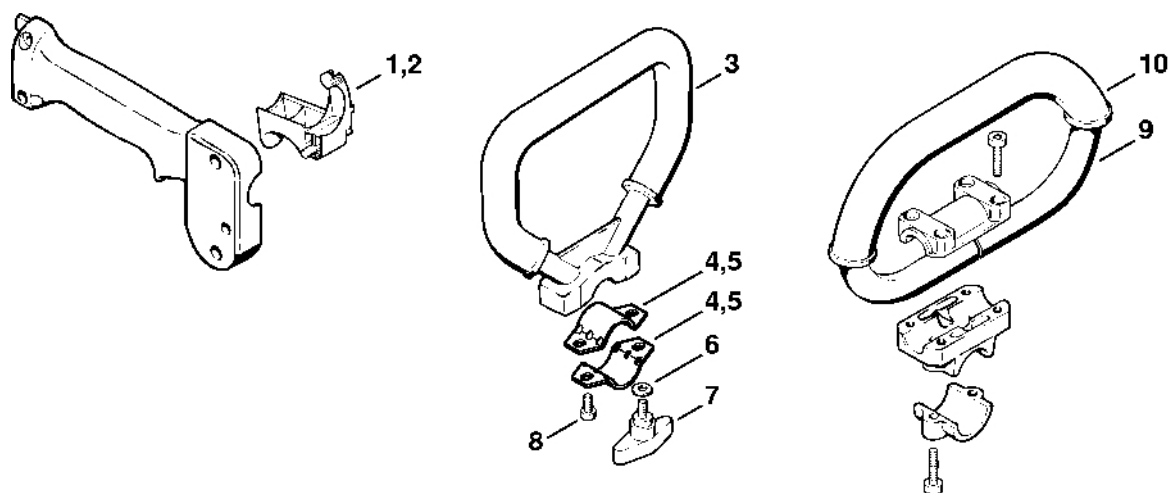

Kompletní trubka, oblouková rukojet'

303ET026 SC

Kompletní trubka, oblouková rukojet'

#	Číslo dílu	Popis	Množství	Obsahuje jeden nebo více článků	Poznámky
3	4123 790 1300	Oblouková rukojet'	1		
6	9291 021 0140	Podložka 6,4	1		
7	4118 790 7500	Šroub s krkem	1		
8	9022 341 1260	Válcový šroub IS-M6x12	1		
10	4126 791 2001	Pouzdro rukojeti	1