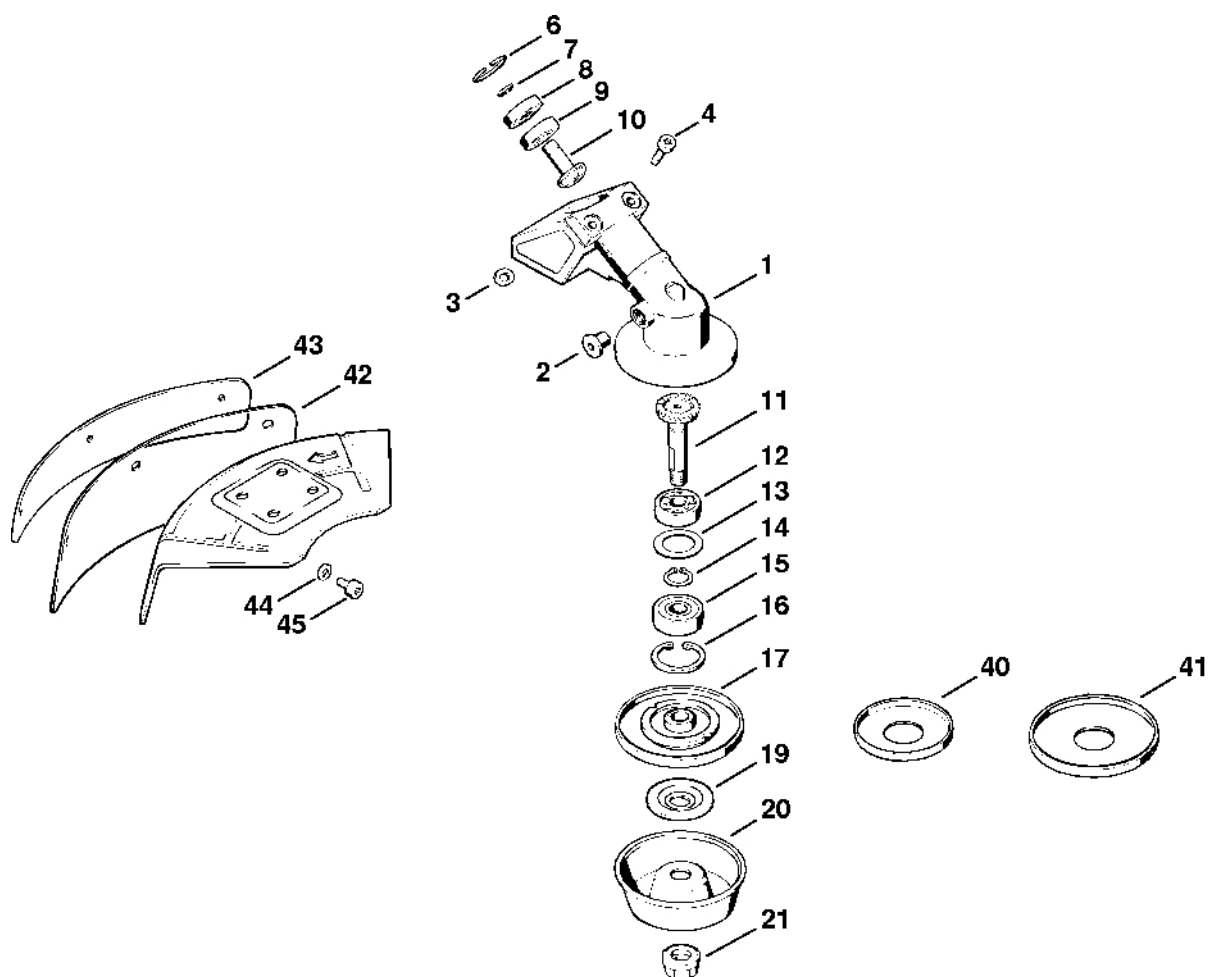

Reduktor FS 66

303ET027 SC

Reduktor FS 66

#	Číslo dílu	Popis	Množství	Obsahuje jeden nebo více článků	Poznámky
	4123 640 0101	Redukční ventil	1	1 - 16	
1	4123 640 0500	Kryt reduktoru	1		
2	4119 713 6500	Závitová zátka	1		
3	0000 958 0503	Podložka	2		
4	9022 371 1020	Válcový šroub IS-M5x20	2		
6	9456 621 2660	Pojistný kroužek 24x1,2	1		
7	9455 621 0750	Pojistný kroužek 9x1	1		
8	9503 003 9853	Kuličkové ložisko s drážkou 609-2Z	1		
9	9503 003 9850	Kuličkové ložisko s drážkou 609	1		
	4123 640 7300	Sada ozubených kol	1	10, 11	
10		Hnací ozubené kolo	1		
11		Ozubené kolo	1		
12	9503 003 0242	Kuličkové ložisko s drážkou 6201	1		
13	0000 958 2004	Podložka	1		
14	9455 621 1130	Pojistný kroužek 12x1	1		
15	9503 003 6440	Kuličkové ložisko s drážkou 6201-2RS	1		
16	9456 621 3600	Pojistný kroužek 32x1,2	1		
17	4126 710 3800	Tlaková deska	1		
19	4126 713 1600	Tlaková podložka	1		
20	4126 713 3100	Nosná deska	1		
21	4126 642 7600	Matice s přírubou M10x1 vlevo	1		
40	4123 717 2800	Ochranná podložka	1		
41		Ochranná podložka	1		
42	4117 716 3200	Zástěra	1		
43	4117 710 2900	Upínací lišta	1		
44	9291 021 0120	Podložka 5,3	3