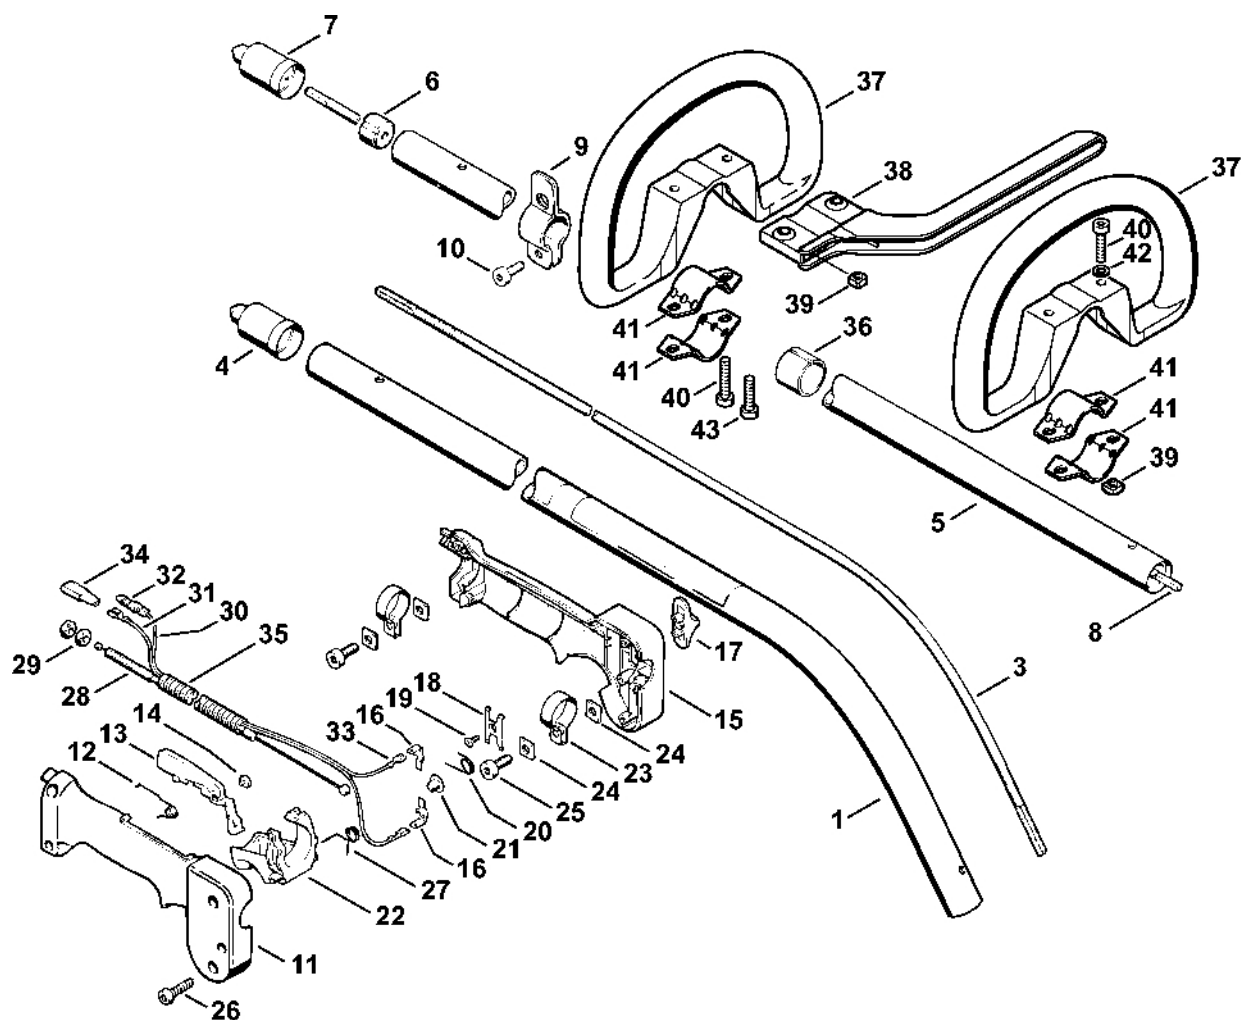

Kompletní trubka, oblouková rukojeť

303ET031 SC

Kompletní trubka, oblouková rukojeť

#	Číslo dílu	Popis	Množství	Obsahuje jeden nebo více článků	Poznámky
9	4114 710 6701	Svorka	1		
10	9022 341 1270	Válcový šroub IS-M6x14	1		
12	4126 182 4506	Ohnutá pružina	1		
13	4126 182 0806	Zarážková páka	1		
14	4126 182 6210	Šroub s podložkou	1		
16	4126 791 5300	Zásuvná jazýčková spojka	2		
17	4126 182 1705	Kombinovaný posuvník	1		
18	4126 182 4705	Záchytná pružina	1		
19	4126 182 6205	Šroub s podložkou	1		
20	4126 182 4505	Ohnutá pružina	1		
21	9417 003 7510	Spojovací matice	1		
24	4126 792 6100	Čtyřhranná podložka	4		
25	9022 341 0980	Válcový šroub IS-M5x16	2		
26	9074 478 3065	Válcový šroub IS-P4x19	4		
28	4126 180 1115	Kabel pro ovládání plynu	1	29	
29	9208 260 0900	Šestihřanná matice M6	2		
30		Kabel 670 mm	1		
31		Kabel 820 mm	1		
	0751 010 1110	Kabel 10 m	1		
32	0751 030 8487	Válcová zástrčka	1		
33	0751 030 8953	Zásuvný klip 4,8-1	3		
34	0751 030 8470	Pouzdro	3		
35		Trubka 435 mm	1		
	4203 711 7201	Hadice 960 mm	1		
37	4180 790 3405	Kruhová rukojeť	1	38 - 42	
38	4130 790 8450	Stříbrná	1	39, 40