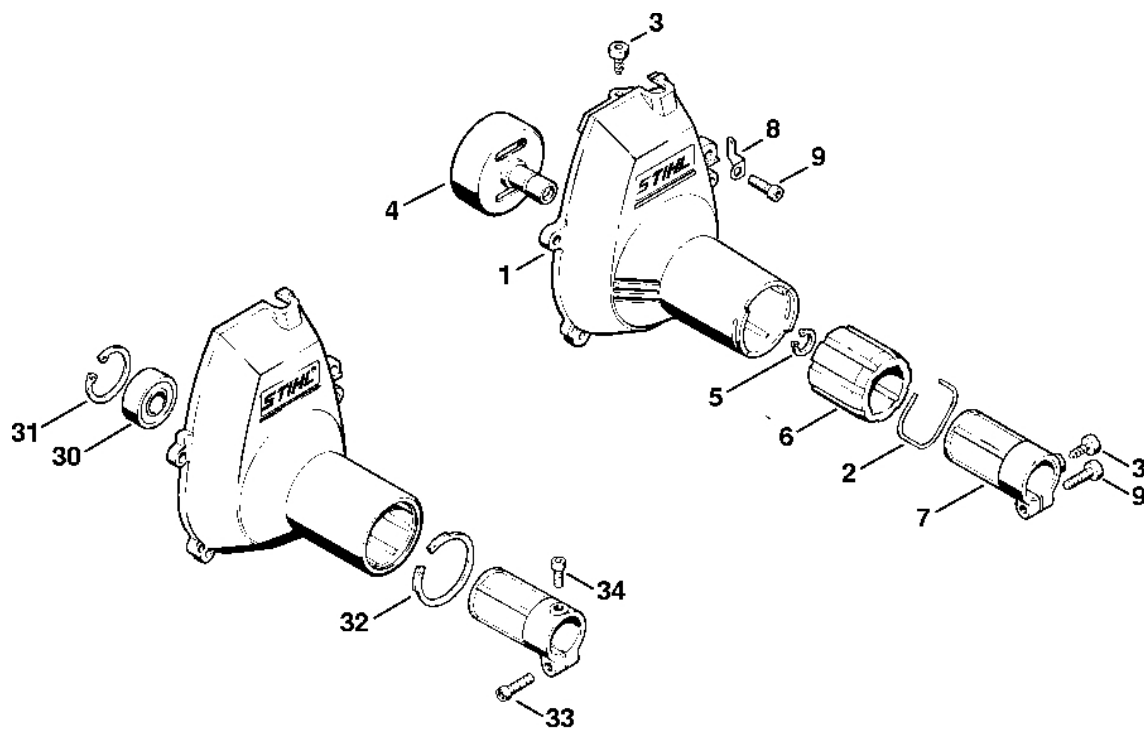

Kryt ventilátoru

303ET024 SC

Kryt ventilátoru

#	Číslo dílu	Popis	Množství	Obsahuje jeden nebo více článků	Poznámky
1	4123 080 1800	Kryt ventilátoru	1	2, 3	
2	9457 621 4481	Pojistný kroužek	1		
3	9074 478 4125	Válcový šroub IS 5x14	1		
4	4123 160 2900	Spojková zvonka	1		
5	9455 621 1130	Pojistný kroužek 12x1	1		
6	4123 791 9300	Gumový díl	1		
7	4123 790 7200	Pouzdro	1	3	
8	4123 431 2100	Zásuvná jazýčková spojka	1		
9	9022 341 0980	Válcový šroub IS-M5x16	4		
30	9503 003 6440	Kuličkové ložisko s drážkou 6201-2RS	1		
31	9456 621 3600	Pojistný kroužek 32x1,2	1		
32	9450 621 4480	Pojistný kroužek 42x1,75	1		
33	9022 371 1020	Válcový šroub IS-M5x20	1		
34	9022 341 0960	Válcový šroub IS-M5x12	3