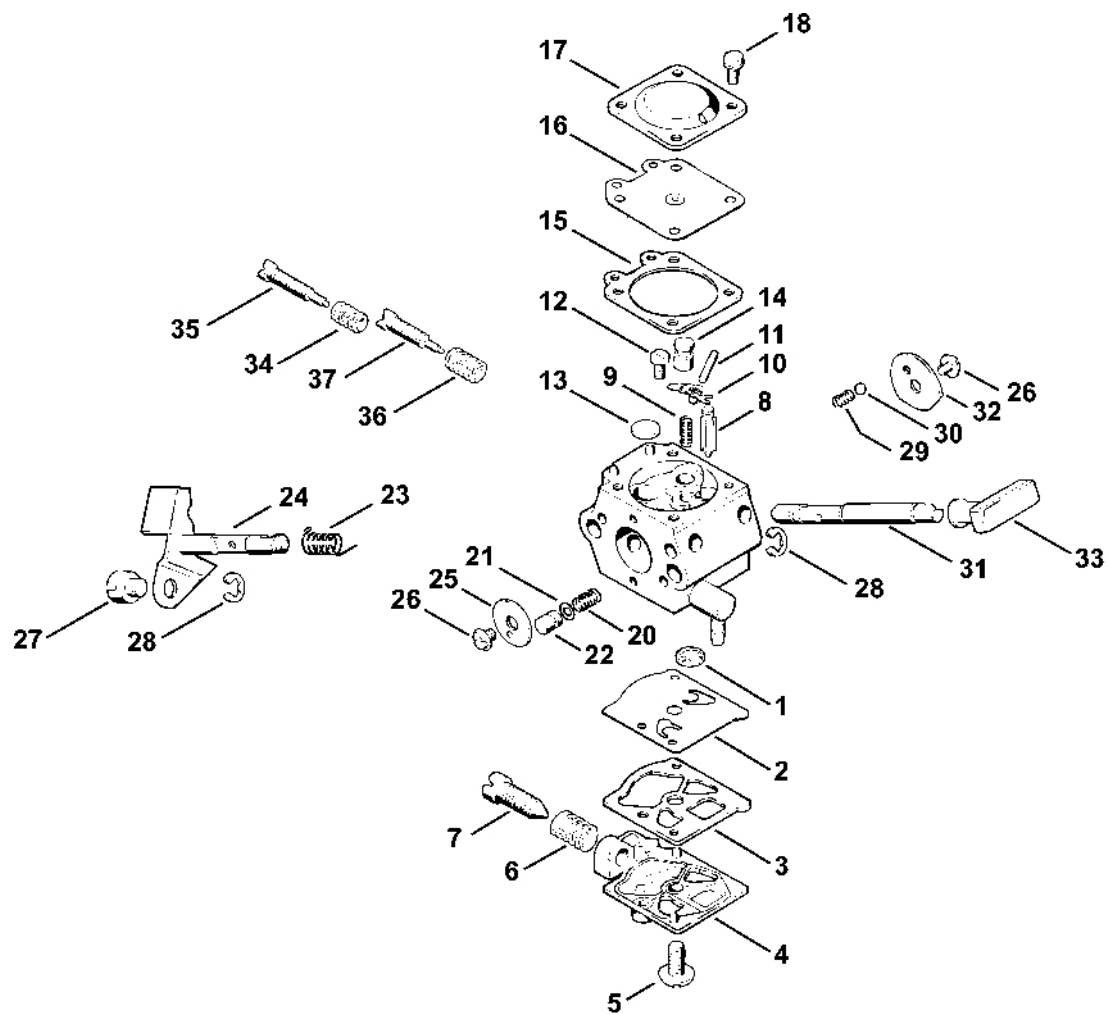

303ET006LA

#	Číslo dílu	Popis	Množství	Obsahuje jeden nebo více článků	Poznámky
	4132 120 0600	Karburátor WT-112	1	1 - 37	
1	1114 121 7800	Síto	1		
2	1120 121 4805	Membrána čerpadla	1		
3	1120 129 0905	Těsnění	1		
4	4117 121 0803	Víko	1		
5	1114 122 7100	Šroub	1		
6	4117 122 3006	Pružina	1		
7	4117 122 6200	Šroub pro nastavení volnoběžných otáček	1		
8	1110 121 5100	Vstupní jehla	1		
9	1120 122 3001	Pružina	1		
10	1113 121 5000	Páka pro nastavení přívodu	1		
11	1113 121 9200	Osa	1		
12	1114 122 7400	Šrouby s kulatou hlavou	1		
13	4117 122 9402	Zátka	1		
14	1120 121 5405	Tryska s ventilem	1		
15	1120 129 0900	Těsnění	1		
16	1113 121 4705	Regulační membrána	1		
17	1113 121 0800	Kryt	1		
18	1115 122 7101	Šroub s kulatou hlavou	4		
20	1120 121 2402	Oblast	1		
21	1120 122 3600	Těsnicí kroužek	1		
22	1120 121 5801	Píst čerpadla	1		
23	4117 122 3200	Ohnutá pružina	1		
24	4132 120 7100	Osa škrtkové klapky s pákou	1		
25	4117 121 3300	Klapka	1		
26	1110 122 7400	Šrouby s kulatou hlavou	2