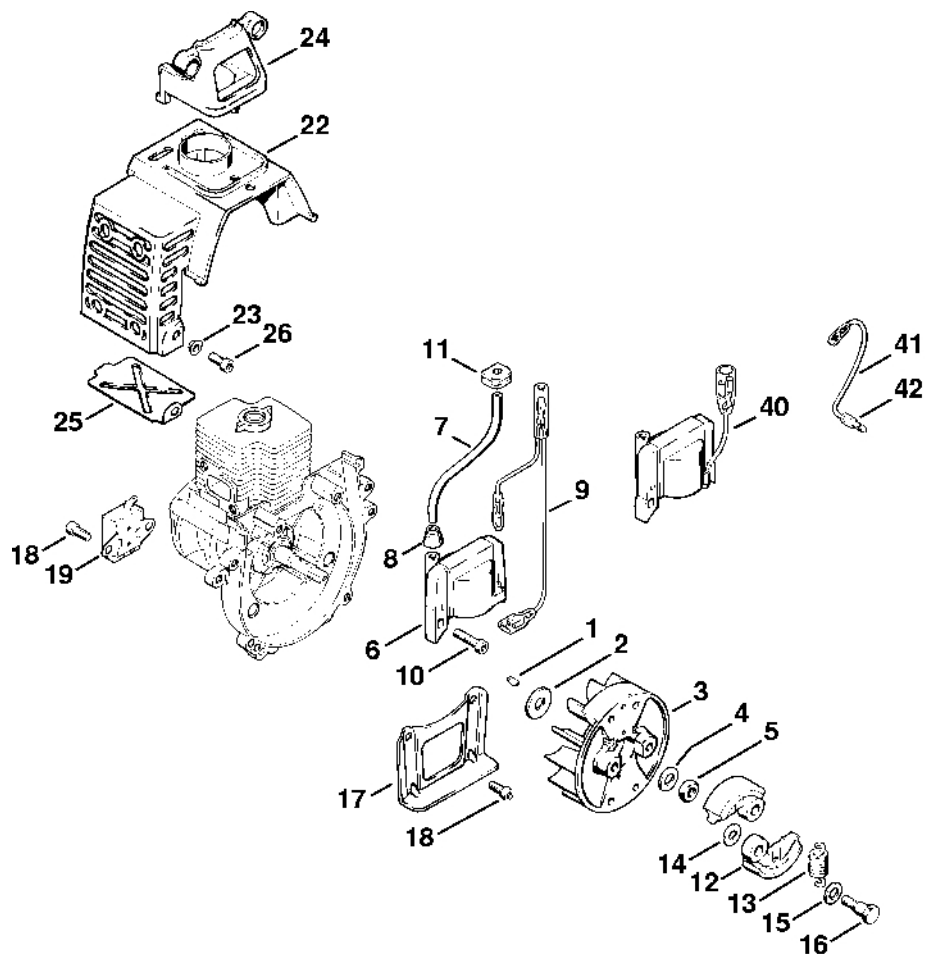

Zapalovací zařízení, spojka

30SET000 SC

Zapalovací zařízení, spojka

#	Číslo dílu	Popis	Množství	Obsahuje jeden nebo více článků	Poznámky
1	4112 036 8600	Poloměsíční klín	1		
2	0000 958 0816	Podložka	1		
3	4123 400 1200	Rotor	1		
4	9291 021 0180	Podložka 8,4	1		
5	9208 260 1110	Šestihranná matice M8	1		
6	4123 400 1301	Zapalovací cívka	1	7 - 9	
7		Zapalovací kabel 175 mm	1		
	0000 405 0600	Zapalovací kabel 1 m	1		
	0000 930 2251	Zapalovací kabel 10 m	1		
8	0000 989 1012	Ochranná objímka	1		
9	4123 440 1101	Zkratovací kabel	1		
10	9022 371 1020	Válcový šroub IS-M5x20	2		
11	4126 432 9200	Pouzdro	1		
12	4123 160 2000	Spojka	1	13	
13	4123 997 1100	Napínací pružina	1		
14	4123 162 8900	Podložka	2		
15	4123 162 8901	Podložka	2		
16	4126 162 4200	Šroub s přírubou	2		
17	4123 791 7600	Podpěra	1		
18	9022 341 0960	Válcový šroub IS-M5x12	4		
19	4123 400 1000	Rozvaděč	1		
22	4123 080 1600	Kryt	1	23	
23	9416 868 6510	Trubkový nýt 6,5x0,5x3,0	3		
24	4123 084 9200	Podpěra	1		
25	4123 084 1400	Vzduchový deflektor	1		
26	9022 341 0960	Válcový šroub IS-M5x12	3