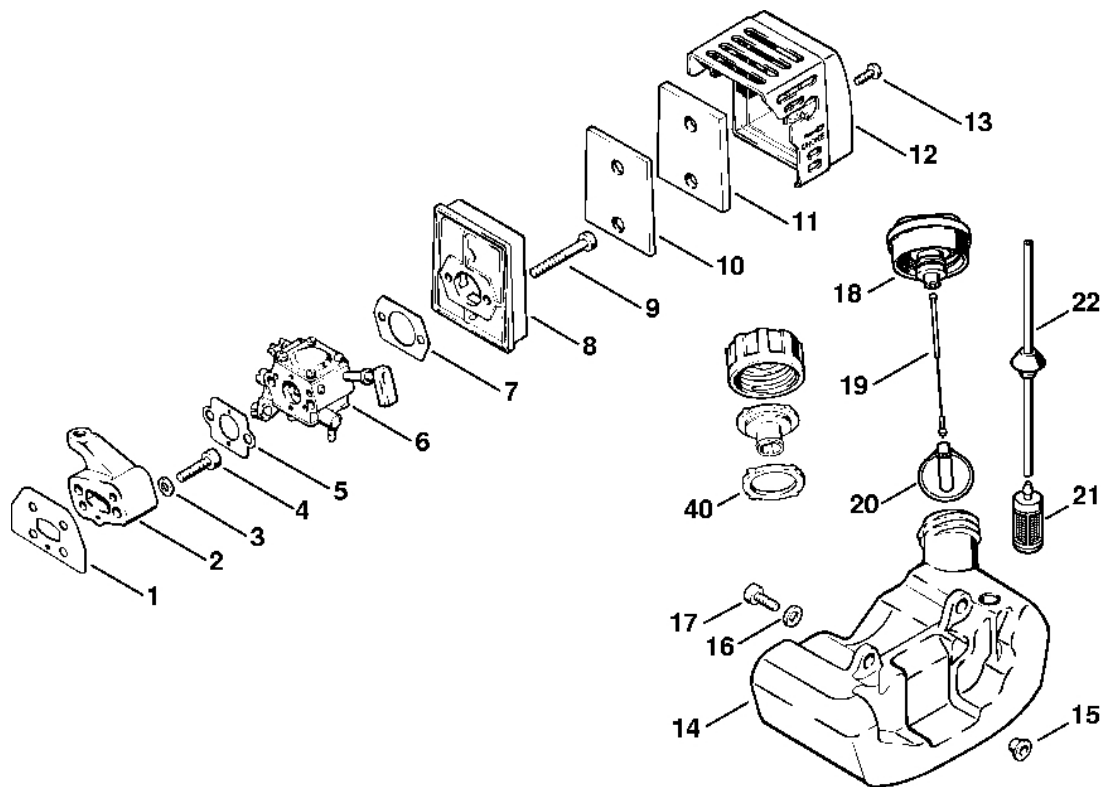

Vzduchový filtr, palivová nádrž

303ET021 SC

Vzduchový filtr, palivová nádrž

#	Číslo dílu	Popis	Množství	Obsahuje jeden nebo více článků	Poznámky
1	4123 129 0500	Těsnění	1		
2	4123 120 2200	Příruba	1		
3	9291 021 0120	Podložka 5,3	2		
4	9022 371 1050	Válcový šroub IS-M5x25	2		
5	4211 129 0900	Těsnění	1		
6	4132 120 0600	Karburátor WT-112	1		
7	4114 149 1205	Těsnění	1		
8	4123 141 0800	Filtrační skříň	1		
9	9022 341 1220	Válcový šroub IS-M5x48	2		
10	4123 124 0800	Filtr	1		
11	4123 124 0801	Filtr	1		
12	4123 140 1000	Kryt filtru	1		
13	9022 313 0660	Válcový šroub IS-M4x12	2		
	4123 350 0405	Palivová nádrž	1	14 - 22	
14	4123 350 0400	Palivová nádrž	1	15	
15	4112 358 8100	Vložka	2		
16	9307 021 0120	Podložka 5,3	2		
17	9022 341 0980	Válcový šroub IS-M5x16	2		
18	4128 350 0505	Zátka nádrže	1	19, 20	
19	0000 350 0900	Corde	1		
20	0000 353 0800	Bezpečnostní prvek	1		
21	0000 350 3502	Sací filtr	1		
22	4126 358 7700	Hadice s objímkou	1		
40	4126 359 0700	Těsnění	1