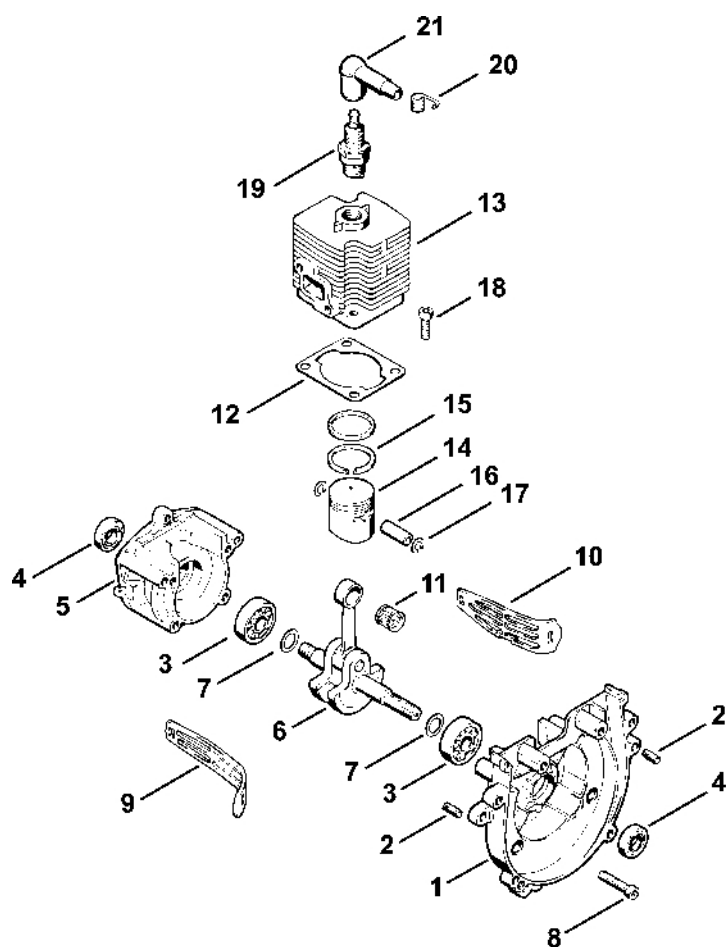

303ET001LA

Kryt, válec

#	Číslo dílu	Popis	Množství	Obsahuje jeden nebo více článků	Poznámky
1	4123 020 2601	Polovina krytu klikového hřídele, strana ventilátoru	1	2 - 4	
2	9380 620 2570	Pružný kolík 5x12	4		
3	9503 003 6320	Kuličkové ložisko s drážkou 6200	1		
4	9640 003 0960	Těsnicí kroužek 10x20x5	1		
5	4123 020 2801	Polovina klikové skříně, strana startéru	1	3	
6	4123 030 0400	Kliková hřídel	1		
7	0000 958 1018	Podložka 0,1 mm	1		
7	0000 958 1019	Podložka 0,2 mm	1		
8	9022 371 1050	Válcový šroub IS-M5x25	4		
9	4123 084 2200	Ochranný díl	1		
10	4123 084 2205	Ochranný díl	1		
11	9512 003 1840	Jehlové pouzdro 8x11x12	1		
12	4123 029 2300	Těsnění válce	1		
	4123 020 1200	Válec s pístem Ø 31 mm	1	13 - 17	
13	4123 022 0500	Válec Ø 31 mm	1		
	4123 030 2000	Píst Ø 31 mm	1	14 - 17	
14	4123 034 0500	Píst Ø 31 mm	1		
15	4123 034 3000	Pístní kroužek Ø 31x1,3 mm	2		
16	4112 034 1500	Osa pístu	1		
17	9463 650 0805	Zajišťovací prstenec 8x0,7	2		
18	9022 341 0980	Válcový šroub IS-M5x16	2		
19	0000 400 7000	Svíčka NGK BPMR7A	1		
	1110 400 7005	Svíčka Bosch WSR 6 F	1		
20	0000 998 0606	Ohnutá pružina	1		
21	1106 405 1000	Kontakt zapalovacího kabelu	1		
	0783 830 2000	Trubka s těsnicí pastou HT červená	1		