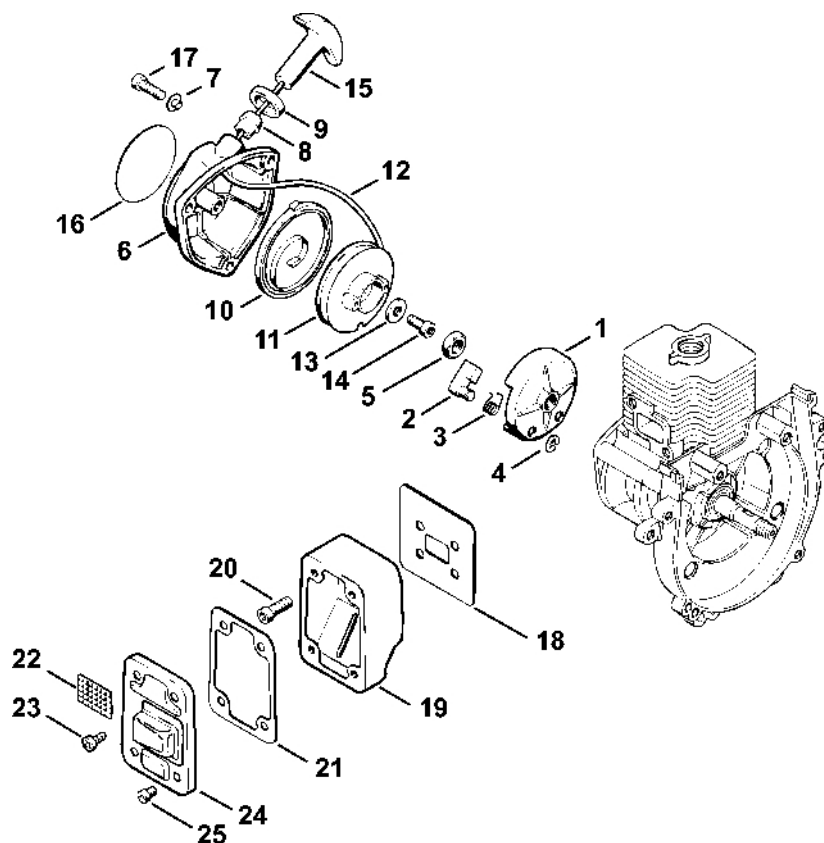

Odpalovací zařízení, tlumič

303ET002 LA

Odpalovací zařízení, tlumič

#	Číslo dílu	Popis	Množství	Obsahuje jeden nebo více článků	Poznámky
1	4123 190 2000	Trenér	1	2 - 4	
2	4123 195 7200	Cliquet	1		
3	0000 998 0609	Ohnutá pružina	1		
4	9460 624 0400	Zajišťovací kroužek 4	1		
5	9208 260 1110	Šestihranná matice M8	1		
	4123 190 4000	Odpalovací zařízení	1	6 - 15	
6	4123 190 0400	Kryt startéru	1	7, 8	
7		Trubkový nýt 6,5x0,5x5,8	3		
8	4126 084 9100	Pouzdro	1		
9	4123 195 5400	Krytka	1		
10	4126 195 1600	Vratná pružina	1		
11	4123 195 0400	Kladka	1		
12	0000 195 8200	Spouštěcí lano Ø 3x800 mm	1		
13	4215 195 9000	Podložka	1		
14	9022 341 0960	Válcový šroub IS-M5x12	1		
15	4123 195 3400	Rukojeť	1		
16	4122 967 1500	Matricová deska FS 62	1		
16	4123 967 1501	Registrační značka FS 66	1		
17	9022 341 0980	Válcový šroub IS-M5x16	3		
18	4123 149 0600	Těsnění tlumiče	1		
19	4123 145 0700	Vstupní kryt	1		
20	9022 341 0980	Válcový šroub IS-M5x16	2		
21	4123 149 0605	Těsnění tlumiče	1		
22	1113 141 9000	Mřížka	1		
23	9099 021 2740	Parkerův šroub 3,9x9,5	1		
24	4123 140 0800	Vstupní kryt	1	22, 23