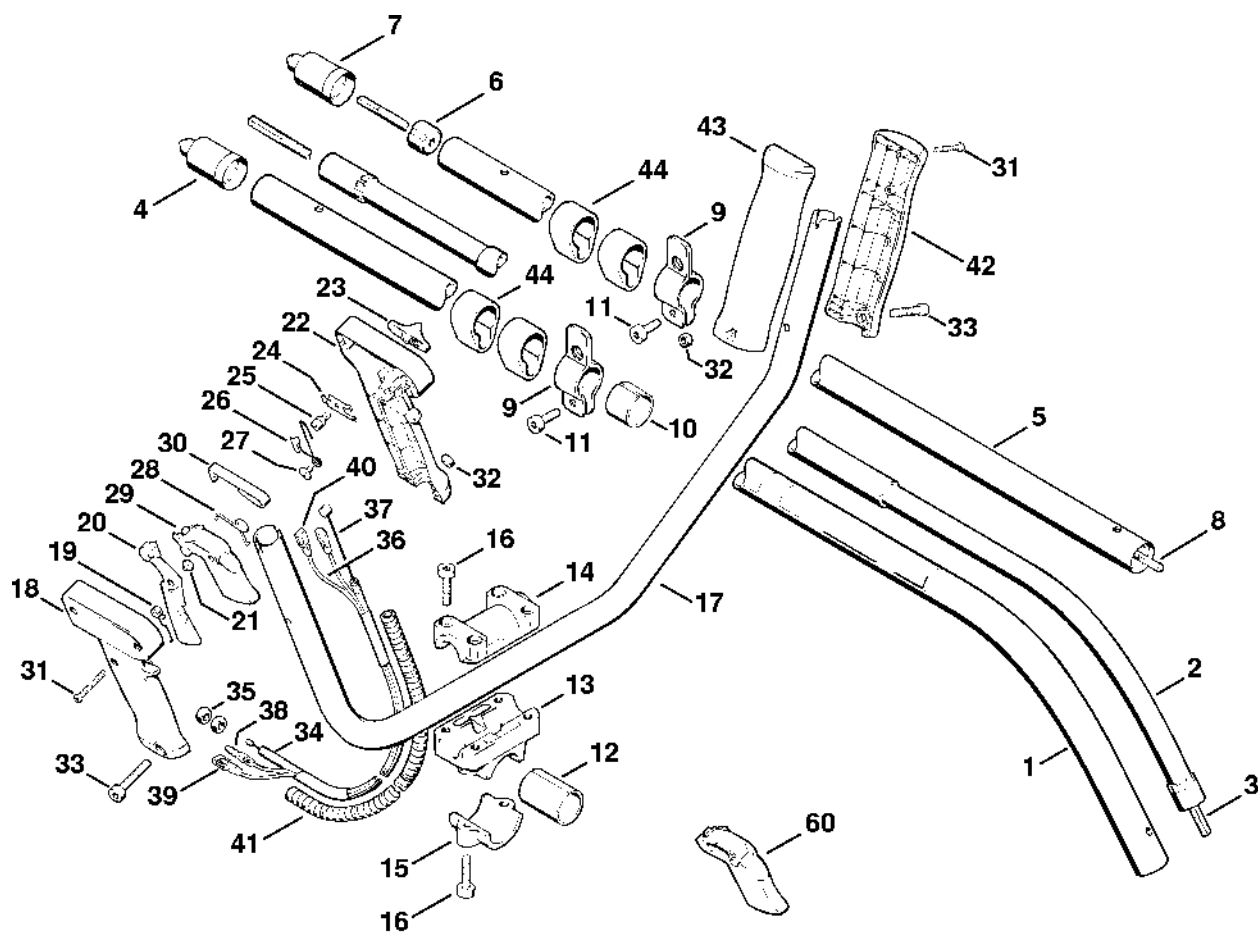

Kryt ventilátoru

303ET024 SC

Kryt ventilátoru

#	Číslo dílu	Popis	Množství	Obsahuje jeden nebo více článků	Poznámky
1	4123 080 1800	Kryt ventilátoru	1	2, 3	
2	9457 621 4481	Pojistný kroužek	1		
3	9074 478 4125	Válcový šroub IS 5x14	1		
4	4123 160 2900	Spojková zvonka	1		
5	9455 621 1130	Pojistný kroužek 12x1	1		
6	4123 791 9300	Gumový díl	1		
7	4123 790 7200	Pouzdro	1	3	
8	4123 431 2100	Zásuvná jazýčková spojka	1		
9	9022 341 0980	Válcový šroub IS-M5x16	4		
30	9503 003 6440	Kuličkové ložisko s drážkou 6201-2RS	1		
31	9456 621 3600	Pojistný kroužek 32x1,2	1		
32	9450 621 4480	Pojistný kroužek 42x1,75	1		
33	9022 371 1020	Válcový šroub IS-M5x20	1		
34	9022 341 0960	Válcový šroub IS-M5x12	3		

Dvouruční trubková rukojeť, kompletní trubka

303ET025 SC

Dvouruční trubková rukojeť, kompletní trubka

#	Číslo dílu	Popis	Množství	Obsahuje jeden nebo více článků	Poznámky
5	4123 710 7100	Kompletní trubka	1	6	
6		Ložisko	6		
7	4123 717 2000	Krytka	1		
8	4114 711 3200	Hnací hřídel	1		
9	4114 710 6701	Svorka	1		
11	9022 341 1270	Válcový šroub IS-M6x14	1		
	4121 791 7200	Pouzdro	1		
	4126 007 1009	Sada dílů pro oboustrannou rukojeť	1		
	4126 007 1010	Sada dílů pro oboustrannou rukojeť	1	13 - 44	S, N, FIN
13	4126 791 7611	Držák trubkové rukojeti	1		
14	4126 791 0601	Upínací přípravek	1		
15	4126 791 0605	Upínací držák	1		
16	9022 341 1350	Válcový šroub IS-M6x25	6		
17	4126 791 1700	Dvouruční trubková rukojeť	1		
	4126 791 1701	Dvouruční trubková rukojeť	1		S, N, FIN
	4126 790 1303	Ovládací rukojeť	1	18 - 33	
18	4126 791 0801	Vnější držák rukojeti	1		
19	4126 182 4506	Ohnutá pružina	1		
20	4126 182 0800	Zarážková páka	1		
21	4126 182 6210	Šroub s podložkou	1		
22	4126 791 0811	Vnitřní držák rukojeti	1		
23	4126 182 1700	Kombinovaný posuvník	1		
24	4126 182 4700	Záchytná pružina	1		
25	4126 182 6200	Šroub s podložkou	1		
26	4126 442 1600	Spojovací pružina	1		
27	4126 182 6210	Šroub s patkou	1		