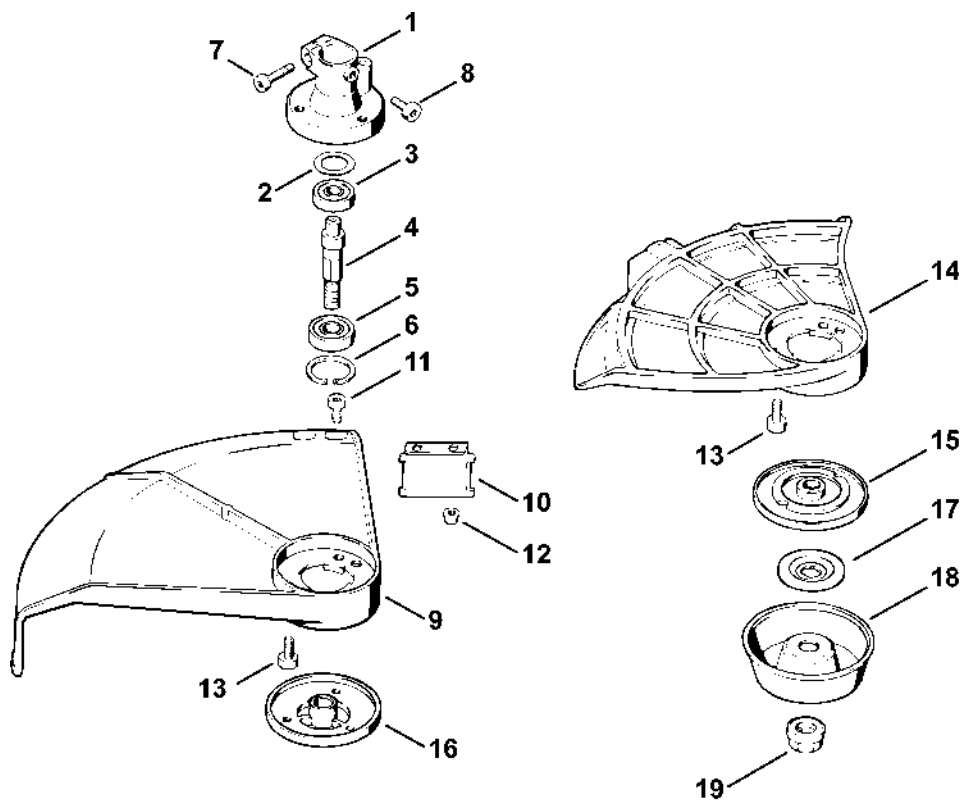

Kryt pouzdra FS 62, FS 62 R

303ET013.SC

Kryt pouzdra FS 62, FS 62 R

#	Číslo dílu	Popis	Množství	Obsahuje jeden nebo více článků	Poznámky
	4125 640 1400	Kryt pouzdra	1	1-8	
1	4125 641 1800	Kryt pouzdra	1		
2	4125 641 2600	Podložka	1		
3	9503 003 5040	Kuličkové ložisko s drážkou 6000-RS	1		
4	4125 642 0600	Výstupní hřídel	1		
5	9503 003 5140	Kuličkové ložisko s drážkou 6001-RS	1		
6	9456 621 3100	Pojistný kroužek 28x1,2	1		
7	9022 371 1020	Válcový šroub IS-M5x20	1		
8	9022 341 0950	Válcový šroub IS M5x10	1		
9	4125 710 8120	Ochranný kryt	1	10 - 13	
10	4125 713 4100	Nůž	1		
11	9022 341 0950	Válcový šroub IS M5x10	2		
12	9216 261 0700	Šestihranná matice M5	2		
13	9022 341 1270	Válcový šroub IS-M6x14	3		
14	4122 710 8100	Ochranný kryt	1	13	AUS
17	4126 713 1600	Tlaková podložka	1		
18	4126 713 3100	Nosná deska	1		
19	4126 642 7600	Matice s přírubou M10x1 vlevo	1