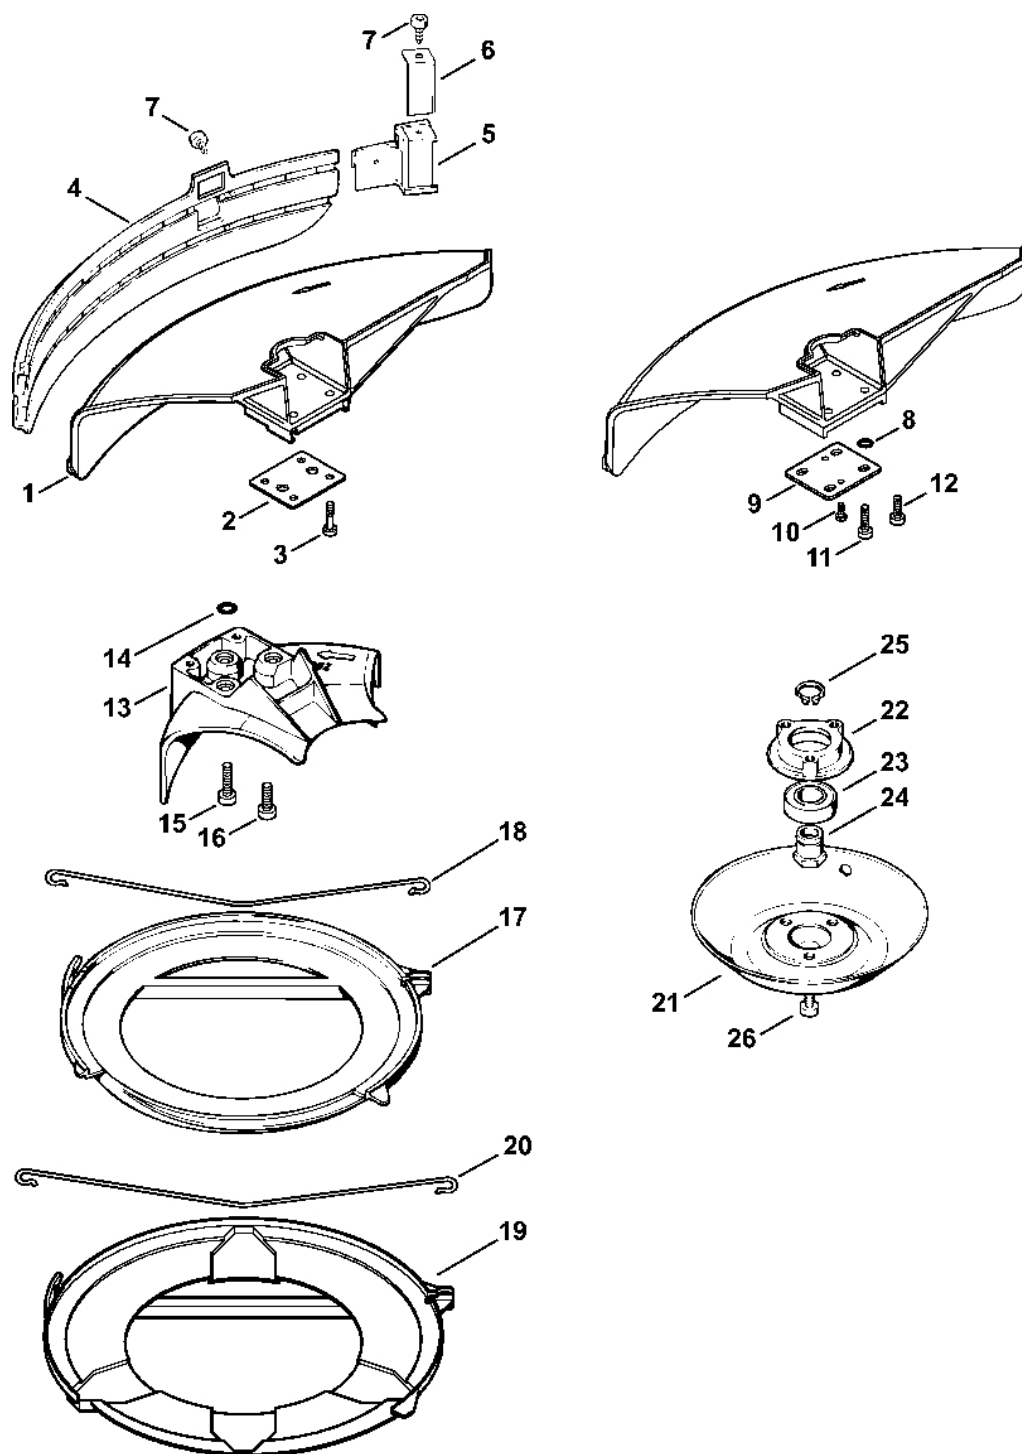

Ochranný kry

303ET034 SC

Ochranný kry

#	Číslo dílu	Popis	Množství	Obsahuje jeden nebo více článků	Poznámky
	4119 007 1027	Sada dílů ochranného krytu	1	1-7	
1	4119 710 8103	Ochranný kryt	1	2, 3	
2	0000 716 3101	Podložka	1		
3	9022 373 1025	Válcový šroub IS-M5x23	4		
4	4119 716 3203	Závěsná deska	1		
5	4119 710 6000	Nůž	1	6, 7	
6	4118 713 4105	Nůž	1		
7	9074 478 4125	Válcový šroub IS 5x14	2		
	0000 007 1300	Sada O-kroužků N 4x2-EPDM70	1	8	
8		O-kroužek 4x2	4		
9	0000 716 3100	Podložka	1		
10	9074 478 2970	Válcový šroub IS-P4x10	2		
11	9022 371 1020	Válcový šroub IS-M5x20	4		
12	9022 341 0980	Válcový šroub IS-M5x16	4		
13	4117 710 8200	Zarážka Ø 200 mm	1	14, 15	
	0000 007 1300	Sada O-kroužků N 4x2-EPDM70	1	14	
14		O-kroužek 4x2	3		
15	9022 371 1020	Válcový šroub IS-M5x20	3		
16	9022 341 0980	Válcový šroub IS-M5x16	3		
17	4119 790 3901	Transportní kryt Ø 225	1	18	
18	4119 792 4300	Upevňovací příruba	1		
19	4119 790 3906	Ochranný kryt pro přepravu Ø 260	1	20	
20	4119 792 4305	Upevňovací příruba	1		
	4132 710 8500	Nosná deska	1	21 - 26	
21	4112 713 3100	Nosný disk	1		
22	4132 713 1400	Kryt ložiska	1