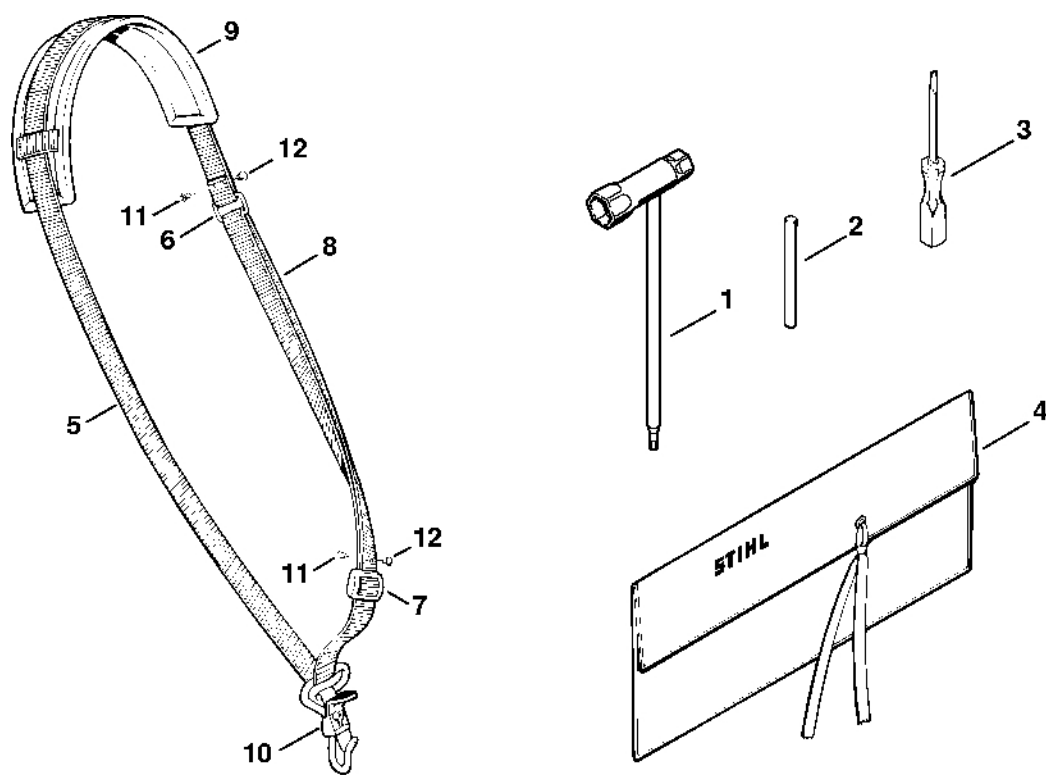

Nástroje, volitelné příslušenství

303ET029 SC

Nástroje, volitelné příslušenství

#	Číslo dílu	Popis	Množství	Obsahuje jeden nebo více článků	Poznámky
1	4128 890 3400	Víceúčelový klíč	1		
2	4130 893 7800	Sklopné pouzdro	1		
3	0000 890 2300	Šroubovák	1		
4	0000 891 0810	Sáček na nářadí	1		
	0000 884 0302	Ochranné brýle	1		
5	4119 710 9012	Postroje	1	6 - 10	
6	4119 718 7700	Kroužek	1		
7	4119 718 6300	Nastavovací spona	1		
8		Popruh 25 mm x 1,86 m	1		
	0000 930 2241	Páska 25 mm x 10 m	1		
9	4119 718 6400	Polstrování	1		
10	4119 710 6900	Karabina	1		
11	9408 021 4530	Nýt, část k nýtování 4x8x6	4		
12	9409 021 4420	Nýt, část hlavy 4x8	4		
	4123 007 1050	Sada těsnění	1		
	4117 007 1061	Sada dílů karburátoru	1		
	0000 930 2208	Startovací kabel Ø 3 mm x 30,5 m	1		
	0000 930 2211	Spouštěcí lano Ø 3 mm x 60,8 m	1