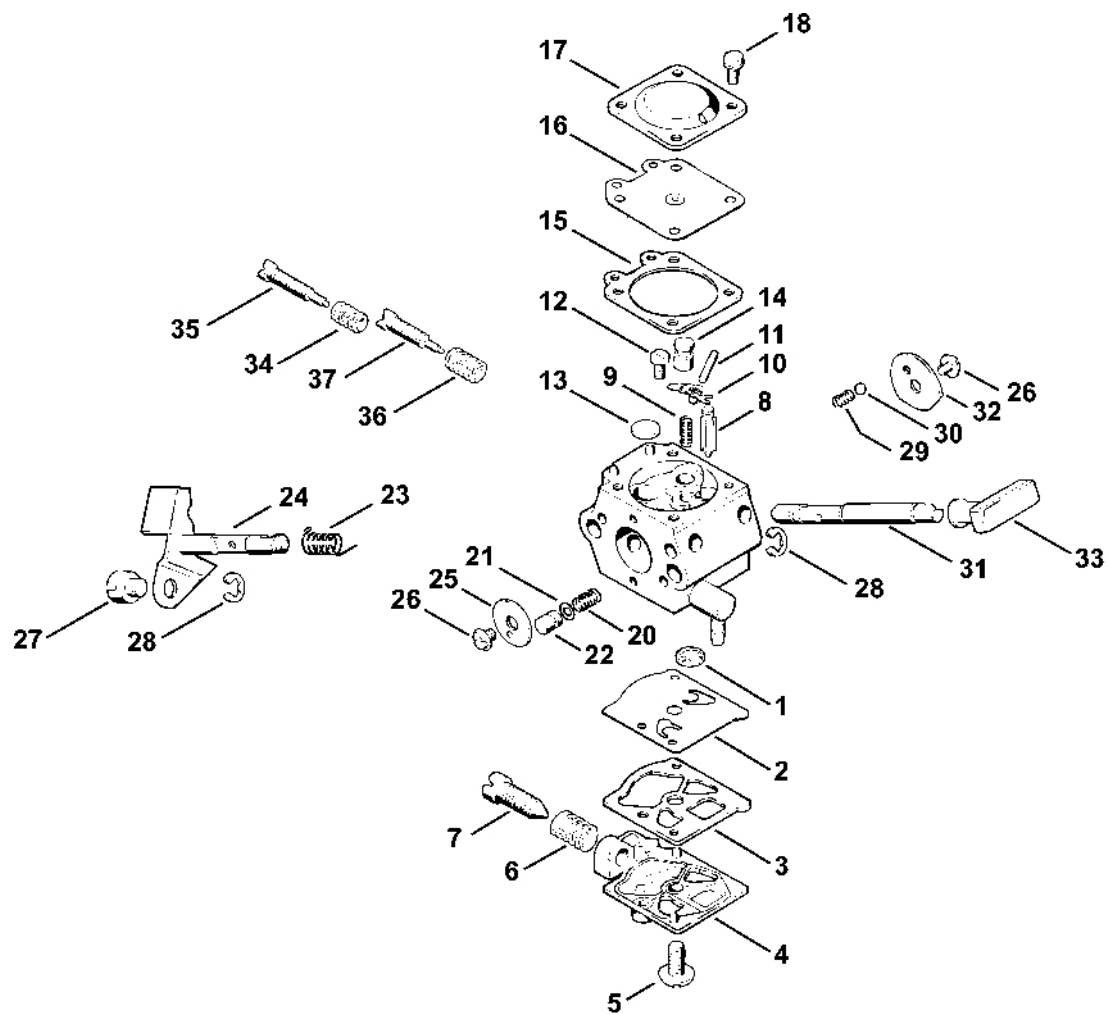

303ET006LA

#	Číslo dílu	Popis	Množství	Obsahuje jeden nebo více článků	Poznámky
	4132 120 0600	Karburátor WT-112	1	1 - 37	
1	1114 121 7800	Síto	1		
2	1120 121 4805	Membrána čerpadla	1		
3	1120 129 0905	Těsnění	1		
4	4117 121 0803	Víko	1		
5	1114 122 7100	Šroub	1		
6	4117 122 3006	Ressort	1		
7	4117 122 6200	Šroub pro nastavení volnoběžných otáček	1		
8	1110 121 5100	Vstupní jehla	1		
9	1120 122 3001	Pružina	1		
10	1113 121 5000	Páka pro nastavení přívodu	1		
11	1113 121 9200	Osa	1		
12	1114 122 7400	Šrouby s kulatou hlavou	1		
13	4117 122 9402	Zátka	1		
14	1120 121 5405	Tryska s ventilem	1		
15	1120 129 0900	Těsnění	1		
16	1113 121 4705	Regulační membrána	1		
17	1113 121 0800	Kryt	1		
18	1115 122 7101	Šrouby s kulatou hlavou	4		
20	1120 121 2402	Pružina	1		
21	1120 122 3600	Těsnící kroužek	1		
22	1120 121 5801	Píst čerpadla	1		
23	4117 122 3200	Ohnutá pružina	1		
24	4132 120 7100	Osa škrtkové klapky s pákou	1		
25	4117 121 3300	Klapka	1		
26	1110 122 7400	Šrouby s kulatou hlavou	2