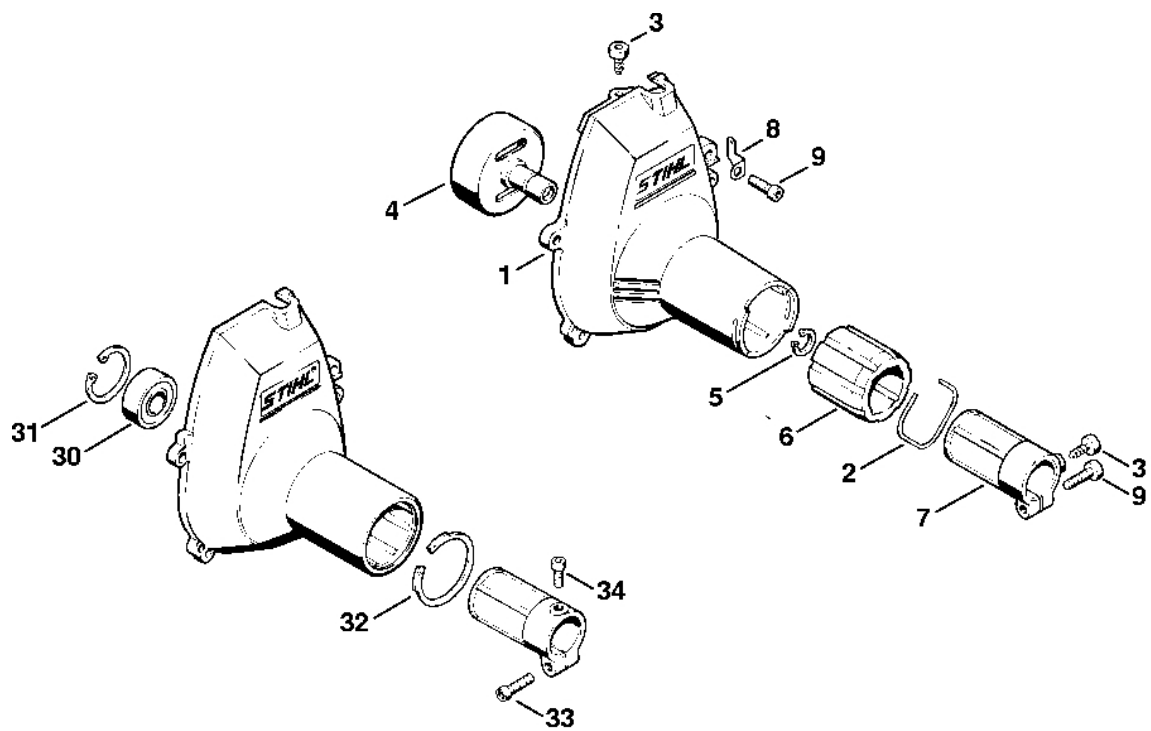

Kryt ventilátoru

303ET024 SC

Kryt ventilátoru

#	Číslo dílu	Popis	Množství	Obsahuje jeden nebo více článků	Poznámky
1	4123 080 1800	Kryt ventilátoru	1	2, 3	
2	9457 621 4481	Pojistný kroužek	1		
3	9074 478 4125	Válcový šroub IS 5x14	1		
4	4123 160 2900	Spojková zvonka	1		
5	9455 621 1130	Pojistný kroužek 12x1	1		
6	4123 791 9300	Gumový díl	1		
7	4123 790 7200	Pouzdro	1	3	
8	4123 431 2100	Zásuvná jazýčková spojka	1		
9	9022 341 0980	Válcový šroub IS-M5x16	4		
30	9503 003 6440	Kuličkové ložisko s drážkou 6201-2RS	1		
31	9456 621 3600	Pojistný kroužek 32x1,2	1		
32	9450 621 4480	Pojistný kroužek 42x1,75	1		
33	9022 371 1020	Válcový šroub IS-M5x20	1		
34	9022 341 0960	Válcový šroub IS-M5x12	3