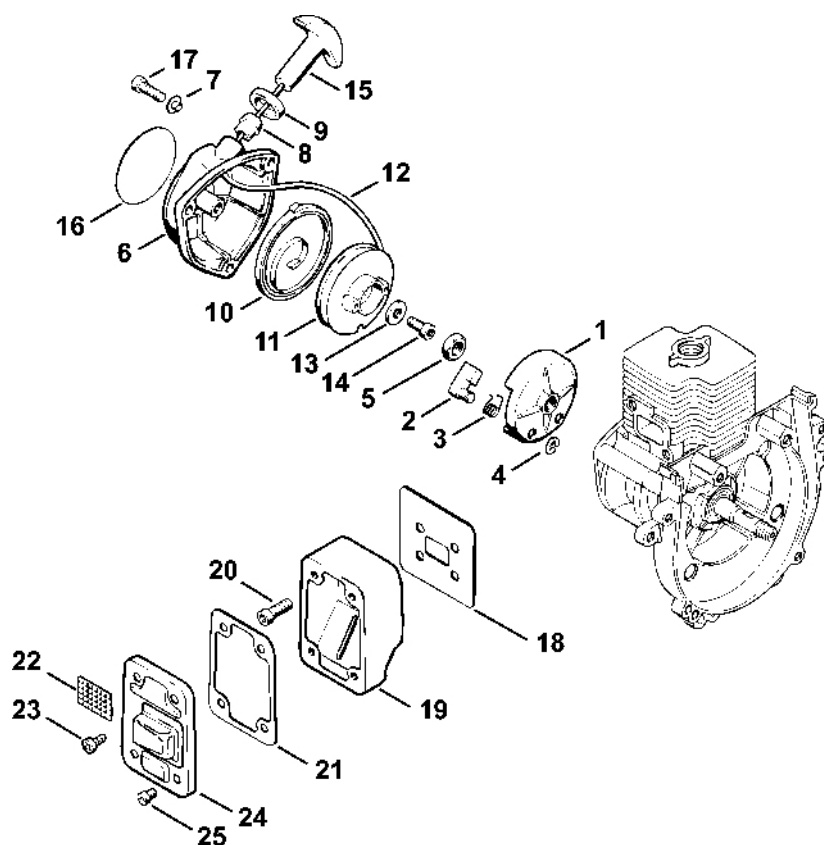

Odpalovací zařízení, tlumič

303ET002.LA

Odpalovací zařízení, tlumič

#	Číslo dílu	Popis	Množství	Obsahuje jeden nebo více článků	Poznámky
1	4123 190 2000	Trenér	1	2 - 4	
2	4123 195 7200	Cliquet	1		
3	0000 998 0609	Ohnutá pružina	1		
4	9460 624 0400	Zajišťovací kroužek 4	1		
5	9208 260 1110	Šestihranná matice M8	1		
	4123 190 4000	Odpalovací zařízení	1	6 - 15	
6	4123 190 0400	Kryt startéru	1	7, 8	
7		Trubkový nýt 6,5x0,5x5,8	3		
8	4126 084 9100	Pouzdro	1		
9	4123 195 5400	Krytka	1		
10	4126 195 1600	Vratná pružina	1		
11	4123 195 0400	Kladka	1		
12	0000 195 8200	Spouštěcí lano Ø 3x800 mm	1		
13	4215 195 9000	Podložka	1		
14	9022 341 0960	Válcový šroub IS-M5x12	1		
15	4123 195 3400	Rukojeť	1		
16	4122 967 1500	Matricová deska FS 62	1		
16	4123 967 1501	Registrační značka FS 66	1		
17	9022 341 0980	Válcový šroub IS-M5x16	3		
18	4123 149 0600	Těsnění tlumiče	1		
19	4123 145 0700	Vstupní kryt	1		
20	9022 341 0980	Válcový šroub IS-M5x16	2		
21	4123 149 0605	Těsnění tlumiče	1		
22	1113 141 9000	Mřížka	1		
23	9099 021 2740	Parkerův šroub 3,9x9,5	1		
24	4123 140 0800	Vstupní kryt	1	22, 23