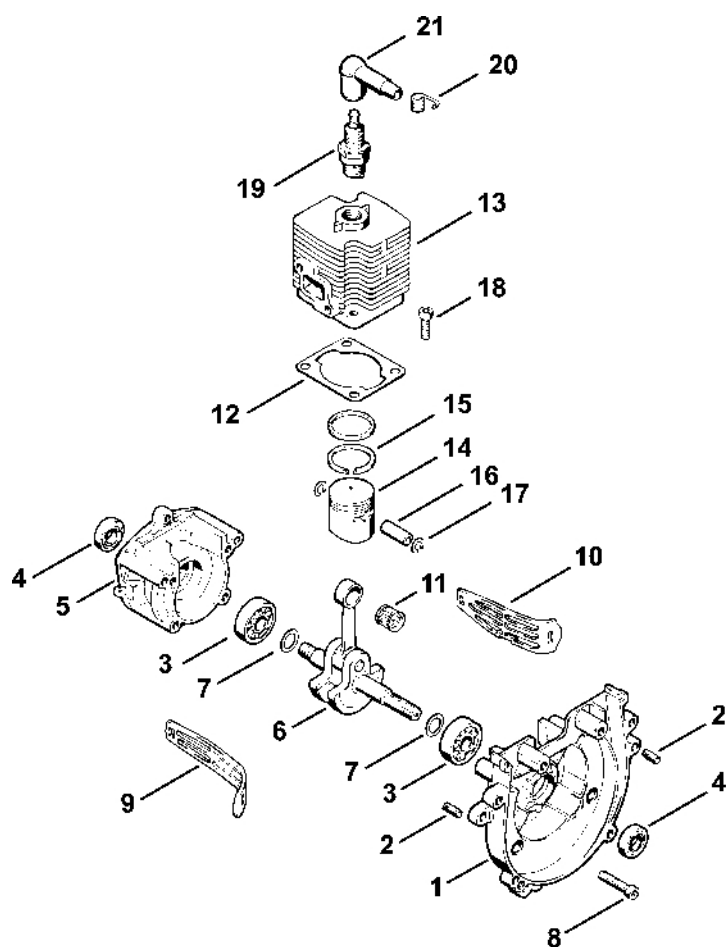

FS 66 R

Seznam dílů
30.01.2023
Francie,
francouzština

Kruhová rukojeť

Obsah

Kryt, válec.....	2
Odpalovací zařízení, tlumič	4
Zapalovací zařízení, spojka	7
Vzduchový filtr, palivová nádrž	10
Karburátor.....	12
Kryt ventilátoru.....	15
Dvouruční trubková rukojeť, kompletní trubka	17
Kompletní trubka, oblouková rukojeť.....	20
Kompletní trubka, oblouková rukojeť.....	23
Kryt pouzdra FS 62, FS 62 R.....	25
Reduktor FS 66	27
Ochranný kryt	30
Nástroje, volitelné příslušenství	32

303ET001LA

Kryt, válec

#	Číslo dílu	Popis	Množství	Obsahuje jeden nebo více článků	Poznámky
1	4123 020 2601	Polovina krytu klikového hřídele, strana ventilátoru	1	2 - 4	
2	9380 620 2570	Pružný kolík 5x12	4		
3	9503 003 6320	Kuličkové ložisko s drážkou 6200	1		
4	9640 003 0960	Těsnicí kroužek 10x20x5	1		
5	4123 020 2801	Polovina klikové skříně, strana startéru	1	3	
6	4123 030 0400	Kliková hřídel	1		
7	0000 958 1018	Podložka 0,1 mm	1		
7	0000 958 1019	Podložka 0,2 mm	1		
8	9022 371 1050	Válcový šroub IS-M5x25	4		
9	4123 084 2200	Ochranný díl	1		
10	4123 084 2205	Ochranný díl	1		
11	9512 003 1840	Jehlové pouzdro 8x11x12	1		
12	4123 029 2300	Těsnění válce	1		
	4123 020 1200	Válec s pístem Ø 31 mm	1	13 - 17	
13	4123 022 0500	Válec Ø 31 mm	1		
	4123 030 2000	Píst Ø 31 mm	1	14 - 17	
14	4123 034 0500	Píst Ø 31 mm	1		
15	4123 034 3000	Pístní kroužek Ø 31x1,3 mm	2		
16	4112 034 1500	Osa pístu	1		
17	9463 650 0805	Zajišťovací prstenec 8x0,7	2		
18	9022 341 0980	Válcový šroub IS-M5x16	2		
19	0000 400 7000	Svíčka NGK BPMR7A	1		
	1110 400 7005	Svíčka Bosch WSR 6 F	1		
20	0000 998 0606	Ohnutá pružina	1		
21	1106 405 1000	Kontakt zapalovacího kabelu	1		
	0783 830 2000	Trubka s těsnicí pastou HT červená	1		