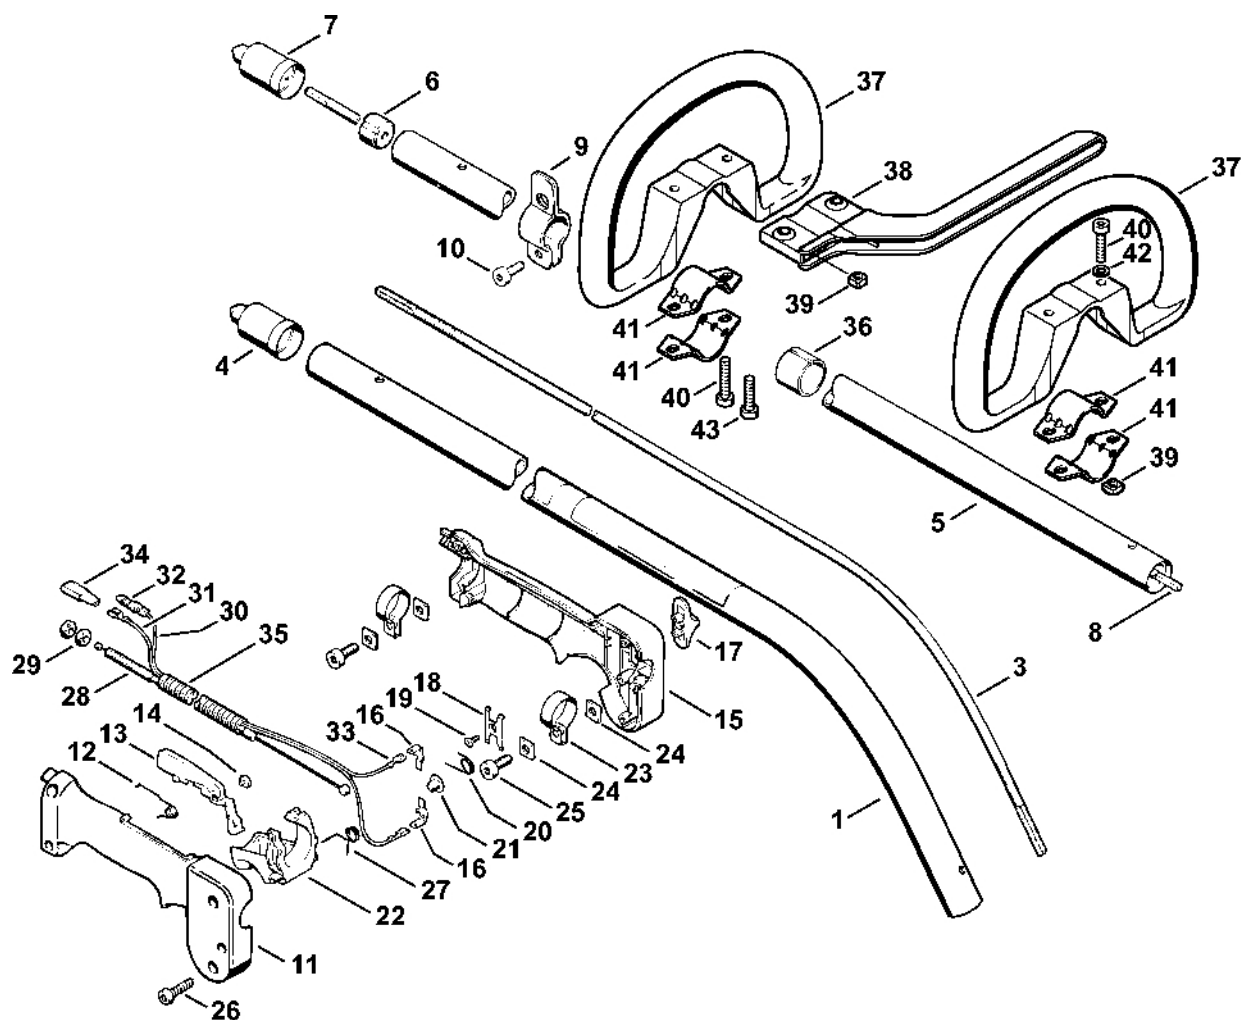

Kompletní trubka, oblouková rukojeť

303ET031 SC

Kompletní trubka, oblouková rukojeť

#	Číslo dílu	Popis	Množství	Obsahuje jeden nebo více položek	Poznámky
5	4123 710 7100	Kompletní trubka	1	6	
6		Ložisko	6		
7	4123 717 2000	Krytka	1		
8	4123 711 3200	Hnací hřídel	1		
9	4114 710 6701	Svorka	1		
10	9022 341 1270	Válcový šroub IS-M6x14	1		
	4123 790 1313	Ovládací rukojeť	1	11 - 27	
	4123 791 0801	Vnější držák rukojeti	1		
12	4126 182 4506	Ohnutá pružina	1		
13	4126 182 0806	Zarážková páka	1		
14	4126 182 6210	Šroub s podložkou	1		
16	4126 791 5300	Zásuvná jazýčková spojka	2		
	4123 790 1102	Vnitřní držák rukojeti	1	16	
17	4126 182 1705	Kombinovaný posuvník	1		
18	4126 182 4705	Záchytná pružina	1		
19	4126 182 6205	Šroub s podložkou	1		
20	4126 182 4505	Ohnutá pružina	1		
21	9417 003 7510	Spojovací matice	1		
	4126 182 1007	Páčka plynu	1		
	4123 791 9400	Svorka	2		
24	4126 792 6100	Čtyřhranná podložka	4		
25	9022 341 0980	Válcový šroub IS-M5x16	2		
26	9074 478 3065	Válcový šroub IS-P4x19	4		
27	4126 182 4507	Ohnutá pružina	1		
28	4126 180 1115	Kabel pro ovládání plynu	1	29	
29	9208 260 0900	Šestihranná matice M6	2