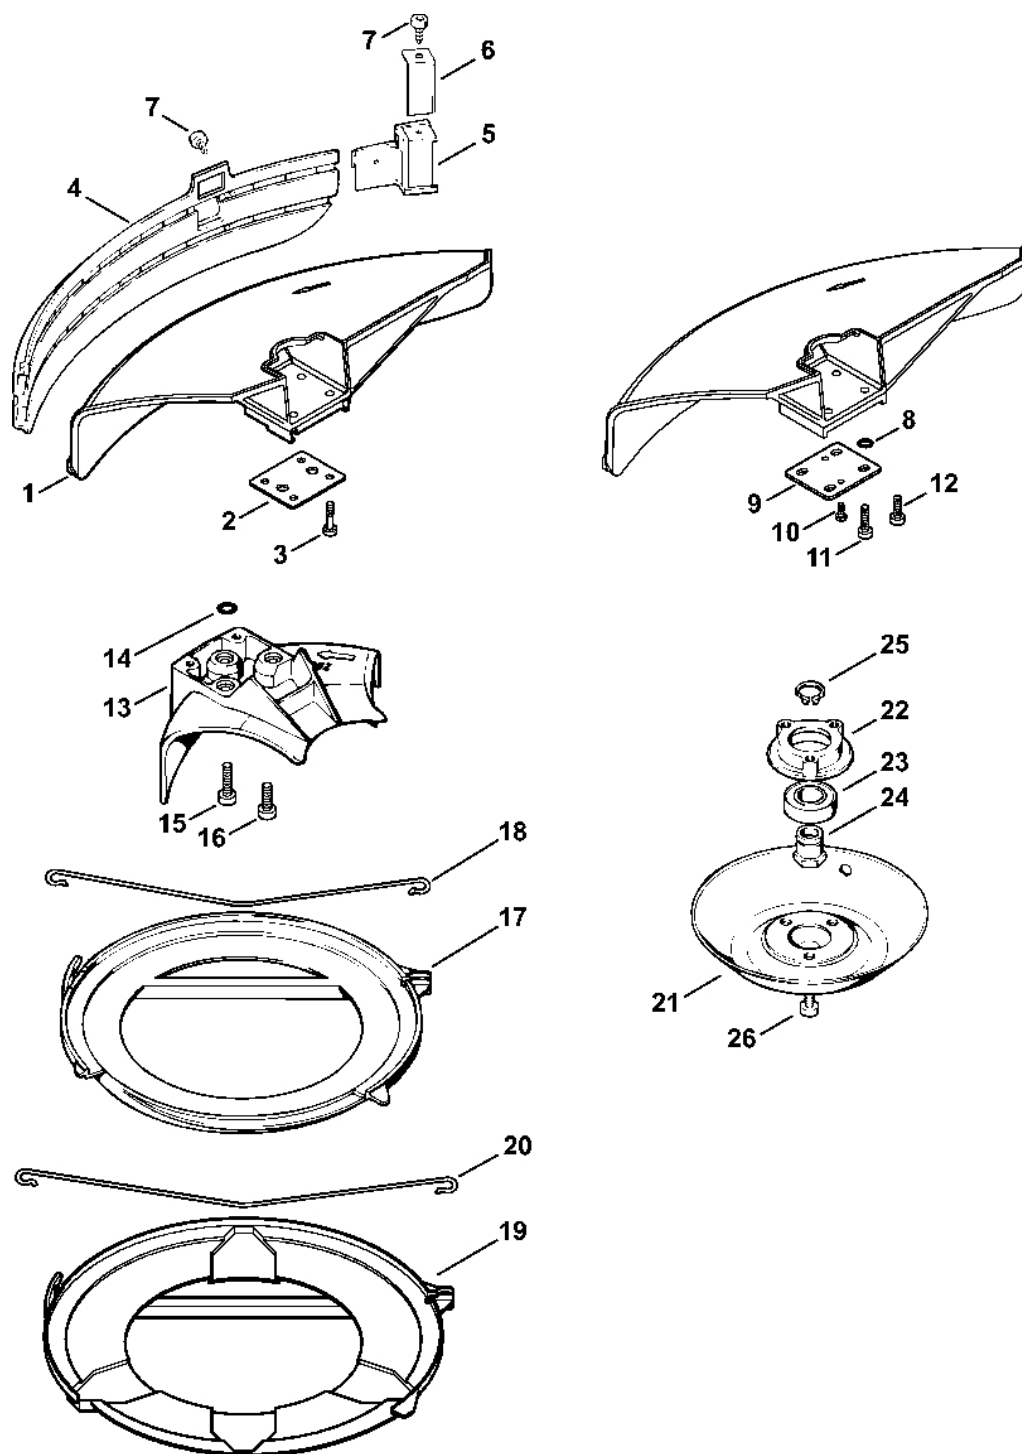

Ochranný kry

31021034 SC

Ochranný kry

#	Číslo dílu	Popis	Množství	Obsahuje jeden nebo více článků	Poznámky
	4119 007 1027	Sada dílů ochranného krytu	1	1 - 7	
1	4119 710 8103	Ochranný kryt	1	2, 3	
2	0000 716 3101	Cale	1		
3	9022 373 1025	Válcový šroub IS-M5x23	4		
4	4119 716 3203	Závěsná deska	1		
5	4119 710 6000	Nůž	1	6, 7	
6	4118 713 4105	Nůž	1		
7	9074 478 4125	Válcový šroub IS 5x14	2		
	0000 007 1300	Sada O-kroužků N 4x2-EPDM70	1	8	
8		O-kroužek 4x2	4		
9	0000 716 3100	Podložka	1		
10	9074 478 2970	Válcový šroub IS-P4x10	2		
11	9022 371 1020	Válcový šroub IS-M5x20	4		
12	9022 341 0980	Válcový šroub IS-M5x16	4		
	4132 710 8500	Nosný disk	1	21 - 26	
21	4112 713 3100	Nosný disk	1		
22	4132 713 1400	Kryt ložiska	1		
23	9503 003 5330	Kuličkové ložisko s drážkou 6003-2RS	1		
24	4132 713 6800	Matice s přírubou	1		
25	9455 621 1800	Pojistný kroužek 17x1	1		
26	9022 341 1270	Válcový šroub IS-M6x14	3