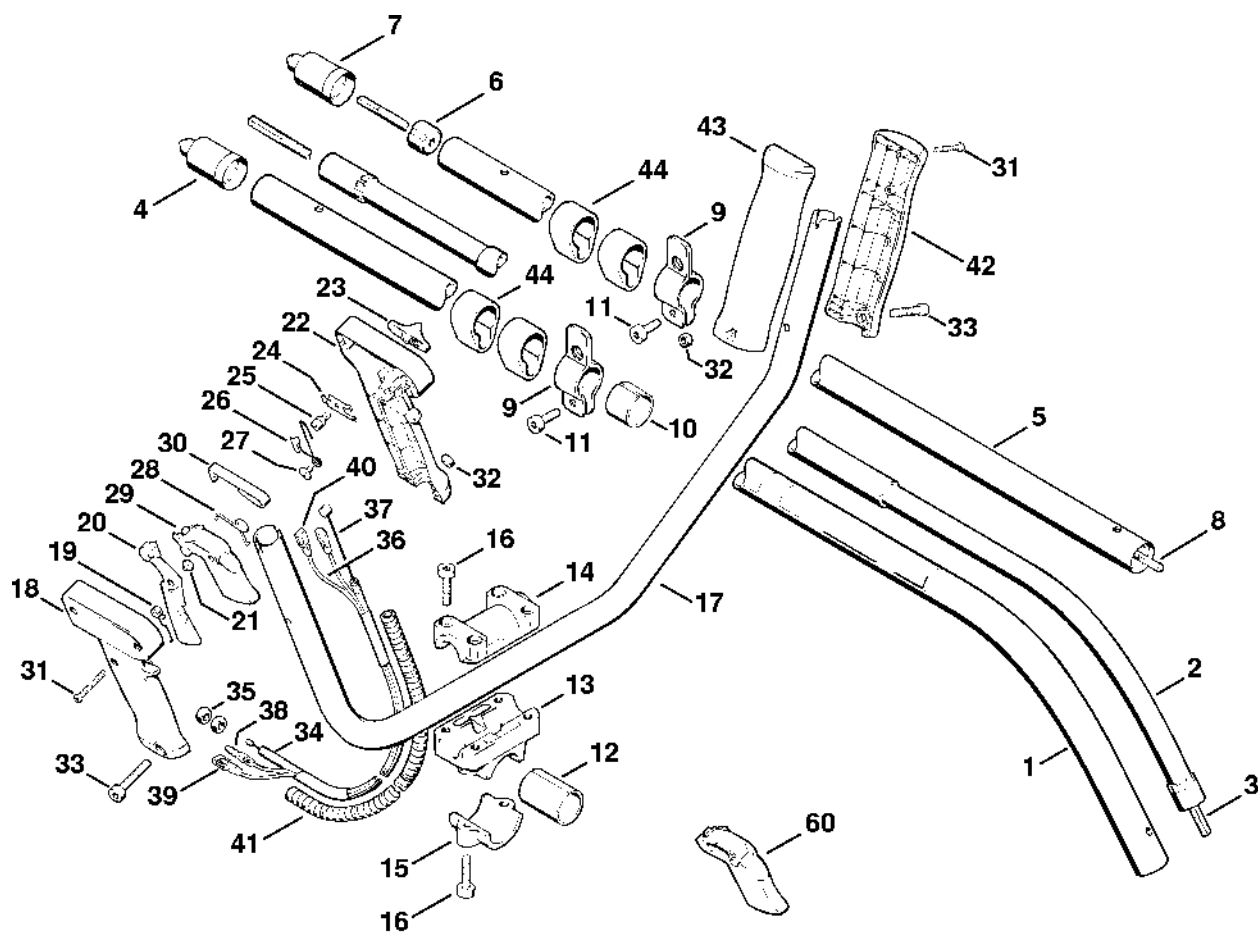

Kryt ventilátoru

303ET024 SC

Kryt ventilátoru

#	Číslo dílu	Popis	Množství	Obsahuje jeden nebo více článků	Poznámky
1	4123 080 1800	Kryt ventilátoru	1	2, 3	
2	9457 621 4481	Pojistný kroužek	1		
3	9074 478 4125	Válcový šroub IS 5x14	1		
4	4123 160 2900	Spojková zvonka	1		
5	9455 621 1130	Pojistný kroužek 12x1	1		
6	4123 791 9300	Gumový díl	1		
7	4123 790 7200	Pouzdro	1	3	
8	4123 431 2100	Zásuvná jazýčková spojka	1		
9	9022 341 0980	Válcový šroub IS-M5x16	4		
30	9503 003 6440	Kuličkové ložisko s drážkou 6201-2RS	1		
31	9456 621 3600	Pojistný kroužek 32x1,2	1		
32	9450 621 4480	Pojistný kroužek 42x1,75	1		
33	9022 371 1020	Válcový šroub IS-M5x20	1		
34	9022 341 0960	Válcový šroub IS-M5x12	3		

Dvouruční trubková rukojeť, kompletní trubka

303ET025 SC

Dvouruční trubková rukojeť, kompletní trubka

#	Číslo dílu	Popis	Množství	Obsahuje jeden nebo více položek	Poznámky
9	4114 710 6701	Svorka	1		
11	9022 341 1270	Válcový šroub IS-M6x14	1		
	4126 007 1009	Sada dílů pro oboustrannou rukojeť	1		
	4126 007 1010	Sada dílů pro oboustrannou rukojeť	1	13 - 44	S, N, FIN
13	4126 791 7611	Držák trubkové rukojeti	1		
14	4126 791 0601	Upínací držák	1		
15	4126 791 0605	Upínací držák	1		
16	9022 341 1350	Válcový šroub IS-M6x25	6		
17	4126 791 1700	Dvouruční trubková rukojeť	1		
	4126 791 1701	Dvouruční trubková rukojeť	1		S, N, FIN
	4126 790 1303	Ovládací rukojeť	1	18 - 33	
18	4126 791 0801	Vnější držák rukojeti	1		
19	4126 182 4506	Ohnutá pružina	1		
20	4126 182 0800	Zarážková páka	1		
21	4126 182 6210	Šroub s podložkou	1		
22	4126 791 0811	Vnitřní úchytky	1		
23	4126 182 1700	Kombinovaný posuvník	1		
24	4126 182 4700	Záchytná pružina	1		
25	4126 182 6200	Šrouby s přírubou	1		
26	4126 442 1600	Spojovací pružina	1		
27	4126 182 6210	Šroub s patkou	1		
28	4126 182 4500	Ohnutá pružina	1		
29	4126 182 1001	Páčka plynu	1		
30	4126 442 1610	Spojovací pružina	1		
31	9099 021 1890	Parkerova šroub 2,9x25	5		
32	9210 260 0700	Šestihránná matice M5	2		