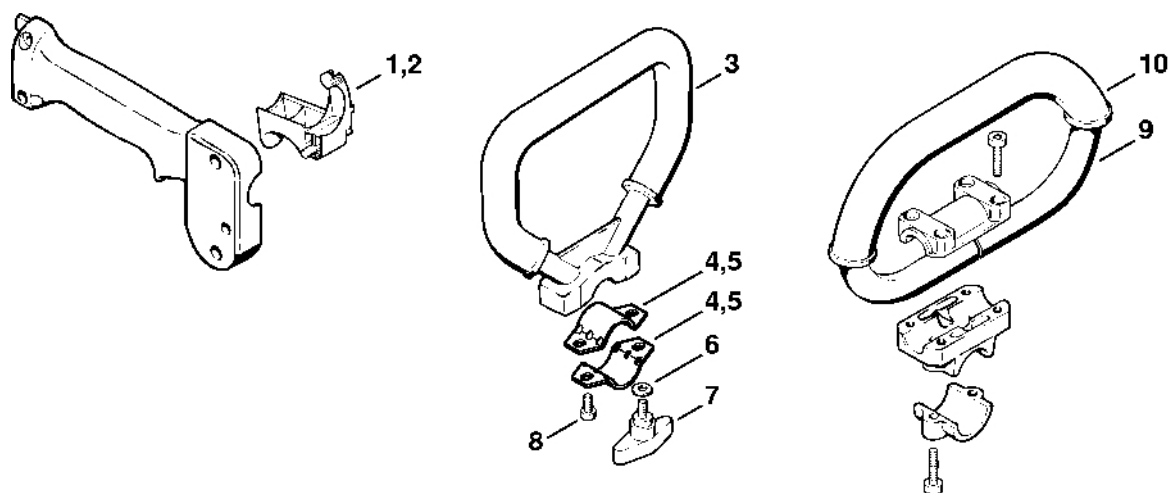

Kompletní trubka, oblouková rukojeť

303ET026 SC

Kompletní trubka, oblouková rukojeť

#	Číslo dílu	Popis	Množství	Obsahuje jeden nebo více článků	Poznámky
2	4126 182 1005	Páčka plynu	1		
3	4123 790 1300	Oblouková rukojeť	1		
5	4123 791 7400	Upevňovací příruba	2		
6	9291 021 0140	Podložka 6,4	1		
7	4118 790 7500	Šroub s upínacím zařízením	1		
8	9022 341 1260	Válcový šroub IS-M6x12	1		
9	4126 790 3400	Kruhová rukojeť	1	10	
10	4126 791 2001	Pouzdro rukojeti	1