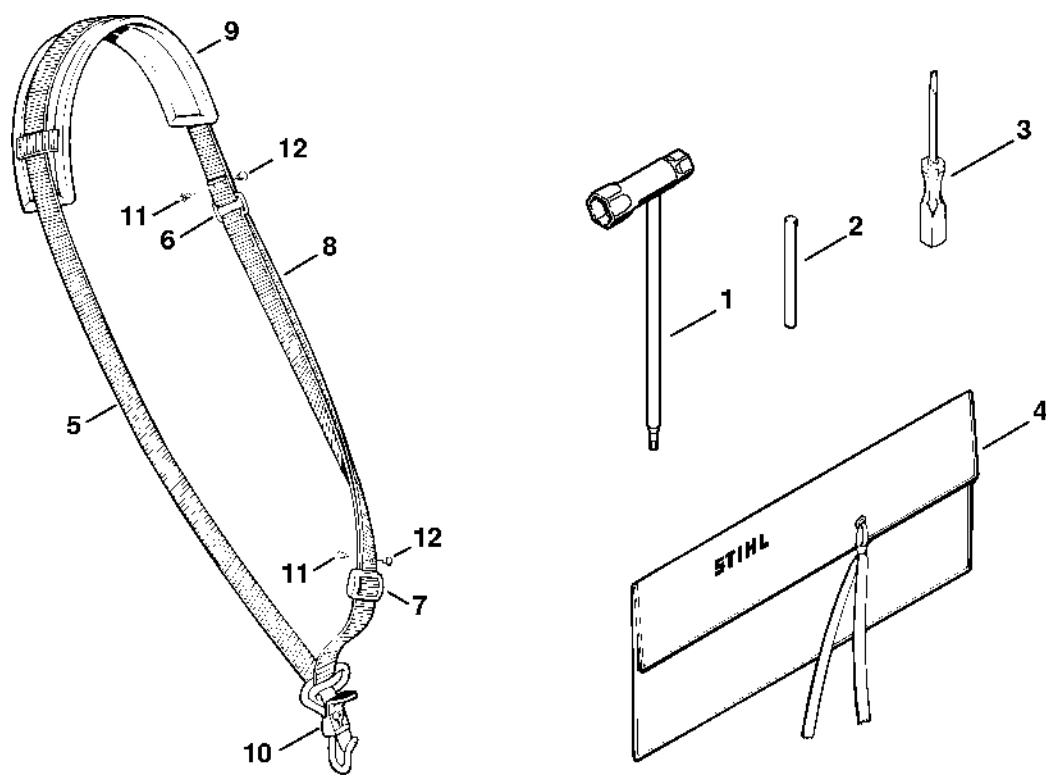

Ochranný kry

#	Číslo dílu	Popis	Množství	Obsahuje jeden nebo více článků	Poznámky
	4119 007 1027	Sada dílů ochranného krytu	1	1 - 7	
1	4119 710 8103	Ochranný kryt	1	2, 3	
2	0000 716 3101	Cale	1		
3	9022 373 1025	Válcový šroub IS-M5x23	4		
4	4119 716 3203	Závěsná deska	1		
5	4119 710 6000	Nůž	1	6, 7	
6	4118 713 4105	Nůž	1		
7	9074 478 4125	Válcový šroub IS 5x14	2		
	0000 007 1300	Sada O-kroužků N 4x2-EPDM70	1	8	
8		O-kroužek 4x2	4		
9	0000 716 3100	Podložka	1		
10	9074 478 2970	Válcový šroub IS-P4x10	2		
11	9022 371 1020	Válcový šroub IS-M5x20	4		
12	9022 341 0980	Válcový šroub IS-M5x16	4		
	4132 710 8500	Nosný disk	1	21 - 26	
21	4112 713 3100	Nosný disk	1		
22	4132 713 1400	Kryt ložiska	1		
23	9503 003 5330	Kuličkové ložisko s drážkou 6003-2RS	1		
24	4132 713 6800	Matice s přírubou	1		
25	9455 621 1800	Pojistný kroužek 17x1	1		
26	9022 341 1270	Válcový šroub IS-M6x14	3		

Nástroje, volitelné příslušenství

303ET029 SC