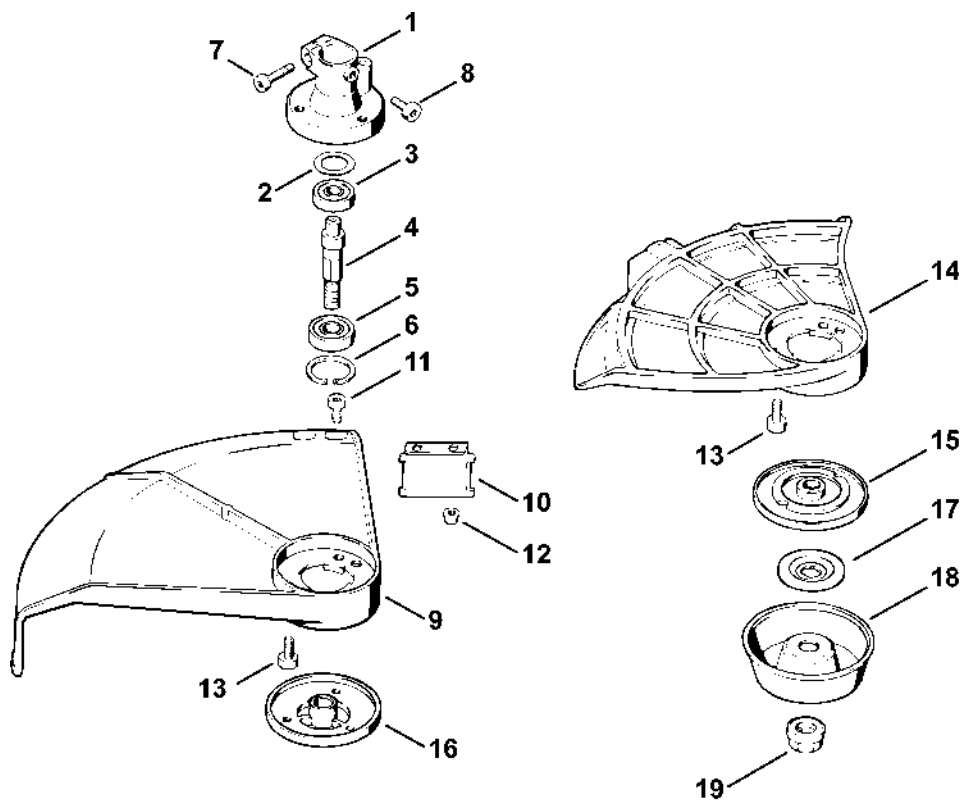

Kryt pouzdra FS 62, FS 62 R

303ET013.SC

Kryt pouzdra FS 62, FS 62 R

#	Číslo dílu	Popis	Množství	Obsahuje jeden nebo více článků	Poznámky
	4125 640 1400	Kryt pouzdra	1	1-8	
1	4125 641 1800	Kryt pouzdra	1		
2	4125 641 2600	Podložka	1		
3	9503 003 5040	Kuličkové ložisko s drážkou 6000-RS	1		
4	4125 642 0600	Výstupní hřídel	1		
5	9503 003 5140	Kuličkové ložisko s drážkou 6001-RS	1		
6	9456 621 3100	Pojistný kroužek 28x1,2	1		
7	9022 371 1020	Válcový šroub IS-M5x20	1		
8	9022 341 0950	Válcový šroub IS M5x10	1		
9	4125 710 8120	Ochranný kryt	1	10 - 13	
10	4125 713 4100	Nůž	1		
11	9022 341 0950	Válcový šroub IS M5x10	2		
12	9216 261 0700	Šestihranná matice M5	2		
13	9022 341 1270	Válcový šroub IS-M6x14	3		
14	4122 710 8100	Ochranný kryt	1	13	AUS
17	4126 713 1600	Tlaková podložka	1		
18	4126 713 3100	Nosný disk	1		
19	4126 642 7600	Matice s přírubou M10x1 vlevo	1