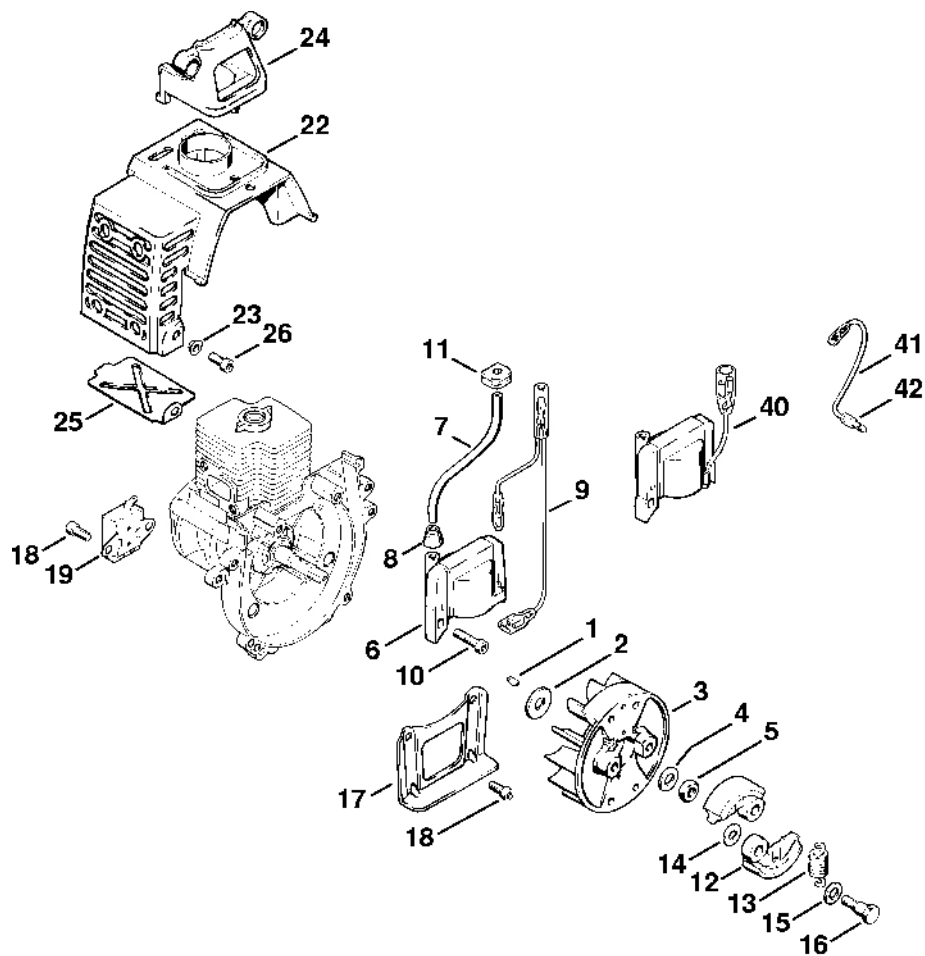

Zapalovací zařízení, spojka

30SET000 SC

Zapalovací zařízení, spojka

#	Číslo dílu	Popis	Množství	Obsahuje jeden nebo více článků	Poznámky
1	4112 036 8600	Půlměsíkový klín	1		
2	0000 958 0816	Podložka	1		
3	4123 400 1200	Rotor	1		
4	9291 021 0180	Podložka 8,4	1		
5	9208 260 1110	Šestihranná matice M8	1		
6	4123 400 1301	Zapalovací cívka	1	7 - 9	
7		Zapalovací kabel 175 mm	1		
	0000 405 0600	Zapalovací kabel 1 m	1		
	0000 930 2251	Zapalovací kabel 10 m	1		
8	0000 989 1012	Ochranná objímka	1		
9	4123 440 1101	Zkratovací kabel	1		
10	9022 371 1020	Válcový šroub IS-M5x20	2		
11	4126 432 9200	Pouzdro	1		
12	4123 160 2000	Spojka	1	13	
13	4123 997 1100	Napínací pružina	1		
14	4123 162 8900	Podložka	2		
15	4123 162 8901	Podložka	2		
16	4126 162 4200	Šroub s přírubou	2		
17	4123 791 7600	Podpěra	1		
18	9022 341 0960	Válcový šroub IS-M5x12	4		
19	4123 400 1000	Rozvaděč	1		
22	4123 080 1600	Kryt	1	23	
23	9416 868 6510	Trubkový nýt 6,5x0,5x3,0	3		
24	4123 084 9200	Podpěra	1		
25	4123 084 1400	Vzduchový deflektor	1		
26	9022 341 0960	Válcový šroub IS-M5x12	3