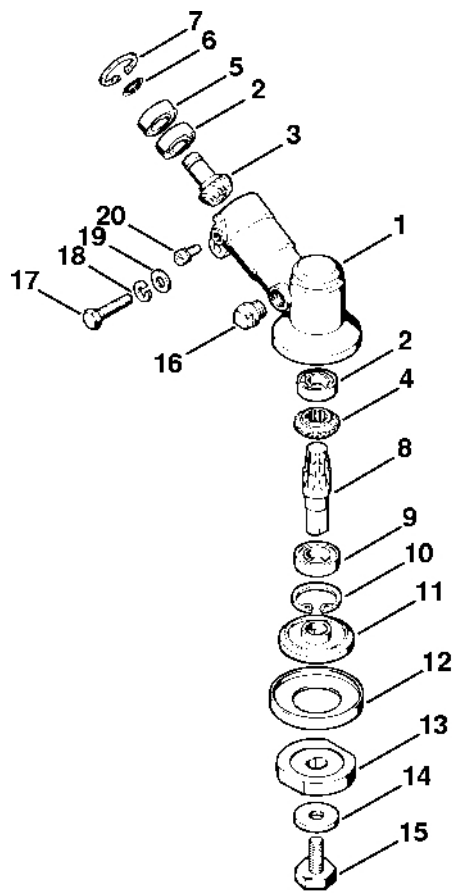

Reduktor

308ET008 LA

Reduktor

#	Číslo dílu	Popis	Množství	Obsahuje jeden nebo více článků	Poznámky
	4121 640 0100	Redukční ventil	1	1 - 20	
1	4114 641 0300	Kryt reduktoru	1		
2	9507 003 8050	Kuličkové ložisko s drážkou 6900	2		
	4114 640 7300	Sada ozubených kol	1	3, 4	
3		Hnací ozubené kolo	1		
4		Ozubené kolo	1		
5	9507 003 8060	Kuličkové ložisko s drážkou 6900-RS	1		
6	9455 621 0850	Pojistný kroužek 10x1	1		
7	9456 621 2440	Pojistný kroužek 22x1	1		
8	4114 642 0602	Výstupní hřídel	1		
9	9507 003 8190	Kuličkové ložisko s drážkou 12x24x6	1		
10	9456 621 2660	Pojistný kroužek 24x1,2	1		
11	4121 713 1500	Tlaková podložka	1		
12	4121 717 2800	Ochranný kroužek	1		
13	4112 713 1601	Tlaková podložka	1		
14		Podložka	1		
15	4112 641 3501	Šestihranná šroub M8x18,5 levá	1	14	
16	4112 713 6504	Závitová zátka	1		
17	9008 319 1350	Šestihranný šroub M6x25	1		
18	9321 630 0140	Podložka Grower A6	1		
19	9291 021 0140	Podložka 6,4	1		
20	9048 216 0950	Válcový šroub M5x10	1