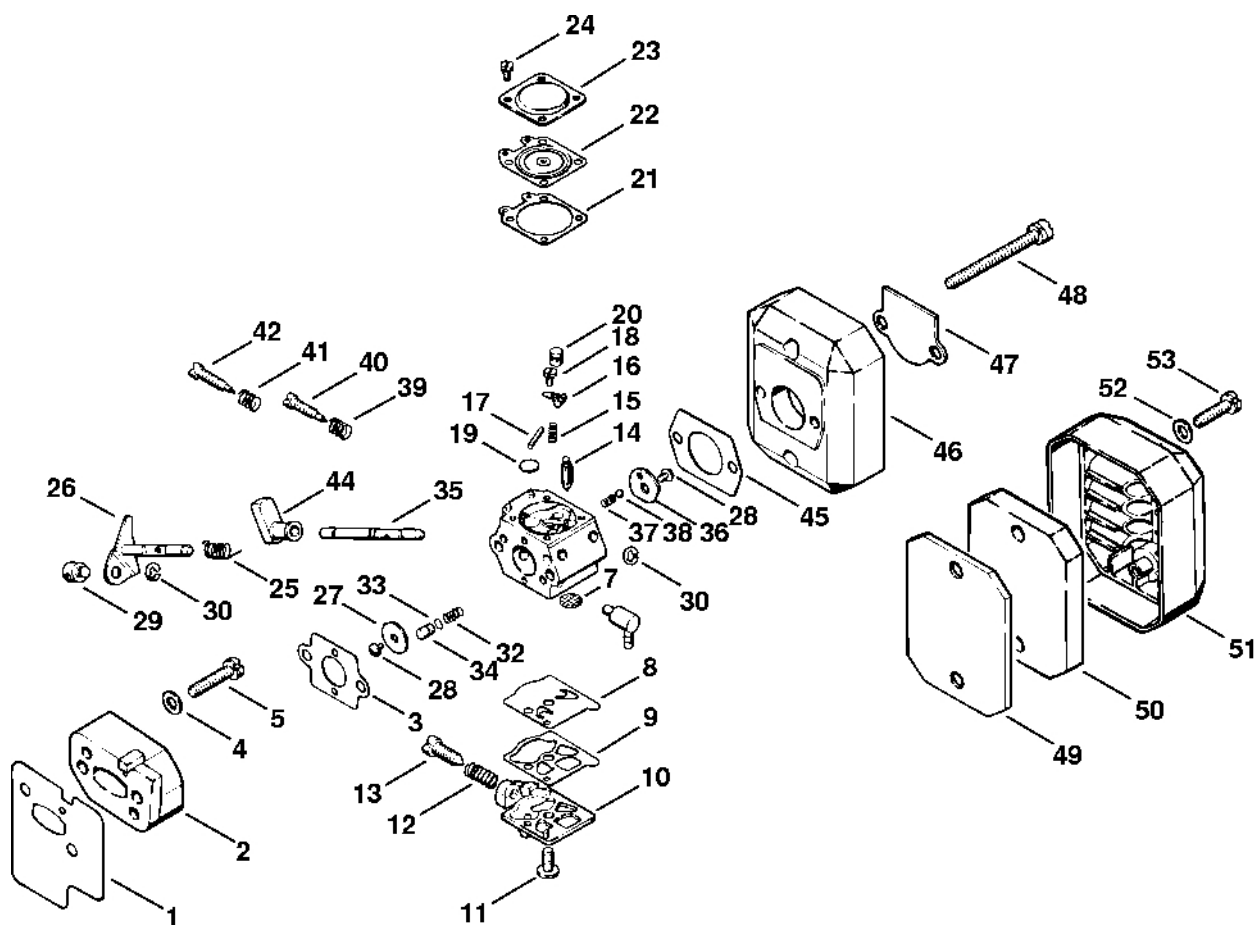

Karburátor, vzduchový filtr

308ET003 LA

Karburátor, vzduchový filtr

#	Číslo dílu	Popis	Množství	Obsahuje jeden nebo více článků	Poznámky
1	4117 129 0501	Těsnění	1		
2	4114 120 2200	Mezipříruba	1		
3	4211 129 0900	Těsnění	1		
4	9294 021 0120	Podložka 5,3	2		
5	9043 319 1080	Válcový šroub M5x35	2		
	4117 120 0605	Karburátor WT-38B	1	7 - 44	
7	1114 121 7800	Tamis	1		
8	1120 121 4805	Membrána čerpadla	1		
9	1120 129 0905	Těsnění	1		
10	4117 121 0803	Víko	1		
11	1114 122 7100	Šroub	1		
12	4117 122 3006	Pružina	1		
13	4117 122 6200	Šroub pro nastavení volnoběžných otáček	1		
14	1110 121 5100	Vstupní jehla	1		
15	1120 122 3001	Pružina	1		
16	1113 121 5000	Páka pro nastavení přívodu	1		
17	1113 121 9200	Osa	1		
18	1114 122 7400	Šrouby s kulatou hlavou	1		
19	4117 122 9402	Zátka	1		
20	1120 121 5405	Tryska s ventilem	1		
21	1120 129 0900	Těsnění	1		
22	1113 121 4705	Regulační membrána	1		
23	1113 121 0800	Kryt	1		
24	1115 122 7101	Šroub s kulatou hlavou	4		
25	4117 122 3200	Ohnutá pružina	1		
26	4117 120 7100	Osa škrticí klapky s pákou	1