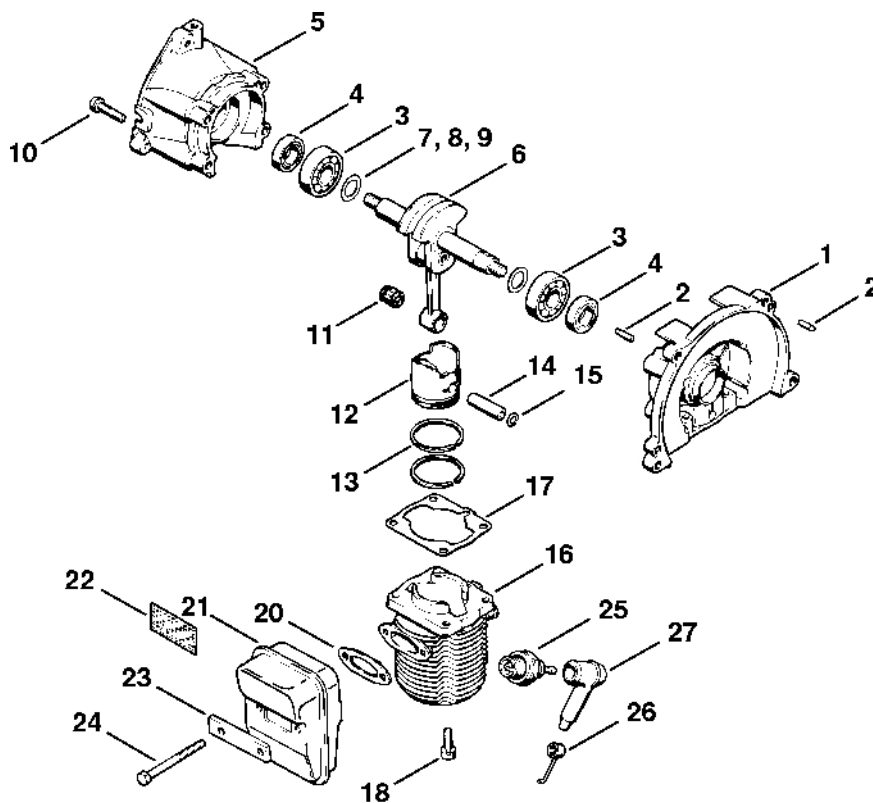

Kryt, válec

308ET001 LA

Kryt, válec

#	Číslo dílu	Popis	Množství	Obsahuje jeden nebo více článků	Poznámky
1	4114 020 2600	Polovina krytu klikového hřídele, strana ventilátoru	1	2 - 4	
2	0000 971 0402	Válcový čep 4m6x12	4		
3	9503 003 0240	Kuličkové ložisko s drážkou 6201	1		
4	9640 003 1195	Těsnící kroužek 12x22x5	1		
5	4114 020 2800	Polovina klikové skříňe, strana startéru	1	3, 4	
6	4114 030 0403	Kliková hřídel s ojnicí	1		
7	0000 958 1222	Podložka 0,1 mm	1		
8	0000 958 1223	Podložka 0,2 mm	1		
9	0000 958 1224	Podložka 0,5 mm	1		
10	9036 341 1050	Válcový šroub M5x25	4		
11	9512 003 1840	Jehličková klec 8x11x12	1		
12	4114 034 0501	Píst Ø 30 mm	1		
13	4114 034 3000	Pístní kroužek Ø 30x1,3 mm	2		
14	4112 034 1500	Osa pístu	1		
15	9462 650 0800	Zajišťovací prstenec 8x0,7	2		
16	4210 022 0500	Válec Ø 30 mm	1		
17	4112 029 2300	Těsnění válce	1		
18	9036 341 0980	Válcový šroub M5x16	4		
20	4114 149 0600	Těsnění tlumiče	1		
21	4114 140 0601	Tlumič výfuku, protipožární ochrana	1	22	USA, AUS, CDN
22	1113 141 9000	Tabulka	1		
23	4114 148 3000	Cale	1		
24	9007 319 1110	Šestihranná šroub M5x50	2		
25	4112 400 7001	Svíčka NGK BMR 6A	1		
26	0000 998 0606	Ohnutá pružina	1		
27	1106 405 1000	Kontakt zapalovacího kabelu	1		