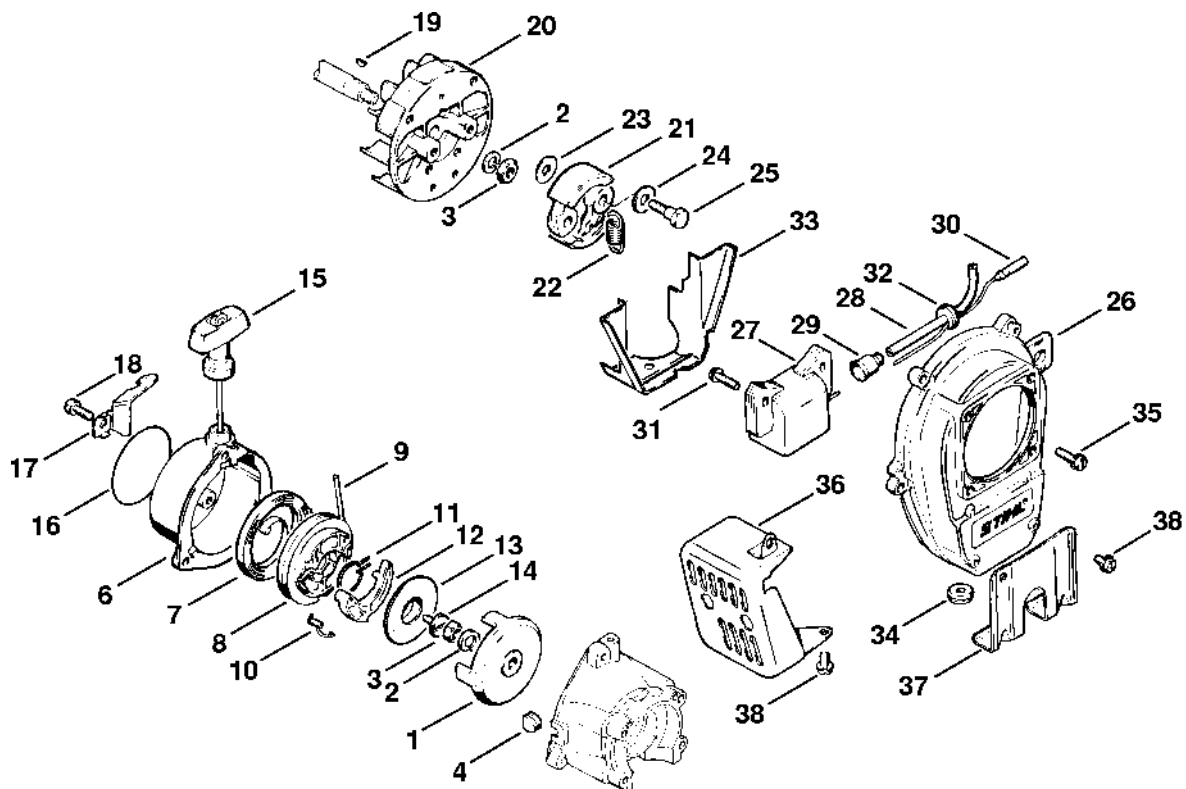

Odpalovací zařízení

308ET002 LA

Odpalovací zařízení

#	Číslo dílu	Popis	Množství	Obsahuje jeden nebo více článků	Poznámky
1	4112 195 0500	Podložka startovacího mechanismu	1		
2	9321 630 0180	Podložka Grower 8	2		
3	9210 260 1100	Šestihranná matice M8	2		
4	4114 432 9202	Pouzdro	2		
	4112 190 4000	Odpalovací zařízení	1	6 - 15	
6	4112 195 0510	Kryt odpalovacího zařízení	1		
7	4112 195 1600	Vratná pružina	1		
8	4112 195 0400	Kladka	1		
9	4117 195 8200	Spouštěcí lano Ø 3,5x800 mm	1		
10	0000 998 0200	Ohnutá pružina	1		
11	0000 998 1107	Ohnutá pružina	1		
12	4112 195 7200	Cliquet	1		
13	4112 195 9000	Podložka	1		
14	9091 216 0960	Šroub s plochou hlavou M5x12	1		
15	4112 195 3400	Rukojeť	1		
16	4121 967 1500	Identifikační štítek FS 65 AVE	1		
	4121 967 1501	Registrační značka FS 65 AVRE	1		
17	4114 182 2101	Podpora	1		
18	9048 319 0980	Válcový šroub M5x16	3		
19	4112 036 8600	Půlměsíkový klín	1		
20	4114 400 1202	Rotor	1		
21	4112 160 2002	Spojka	1	22	
22	0000 997 6200	Napínací pružina	1		
23	4112 162 8902	Podložka	2		
24	4112 162 8903	Podložka	2		
25	4112 162 4200	Šroub s přírubou	2