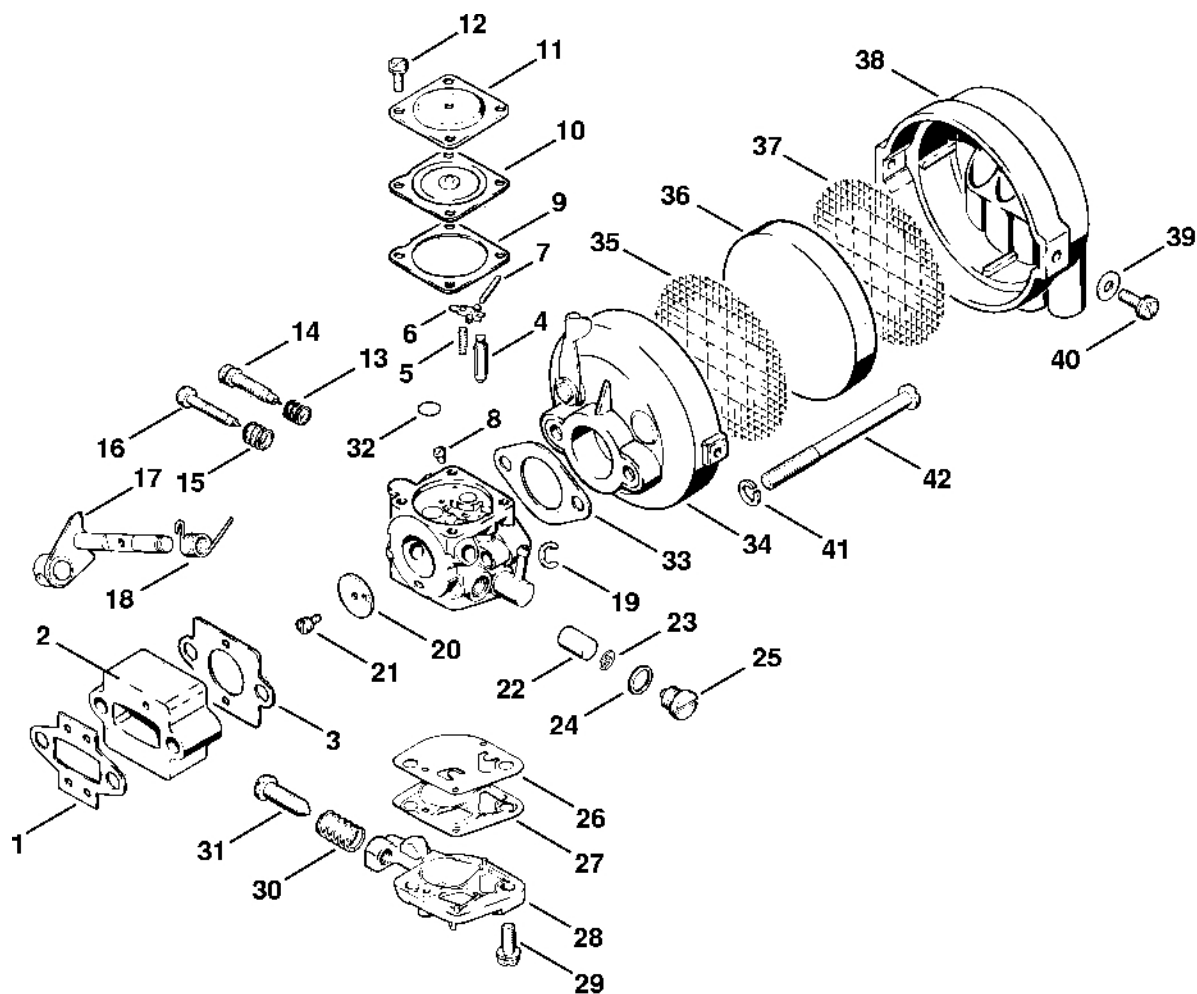

Karburátor, vzduchový filtr # X 13 524

140

308ET014 SC

Karburátor, vzduchový filtr # X 13 524

140

#	Číslo dílu	Popis	Množství	Obsahuje jeden nebo více článků	Poznámky
1	4114 129 0500	Těsnění Do sériového čísla: 013524140	1		
2	4114 121 1600	Prostřední příruba Do sériového čísla: 013524140	1		
3	4114 129 0501	Těsnění Do sériového čísla: 013524140	1		
	4114 120 0610	Karburátor Do sériového čísla: 013524140	1	4 - 32	
4	1110 121 5100	Vstupní tryska Do sériového čísla: 013524140	1		
5	4114 122 3000	Pružina Do sériového čísla: 013524140	1		
6	4114 121 5000	Páka pro nastavení přívodu Do sériového čísla: 013524140	1		
7	4114 121 9200	Osa Do sériového čísla: 013524140	1		
8	9041 216 0300	Válcový šroub M3x4 Do sériového čísla: 013524140	1		
9	4118 129 0900	Těsnění Do sériového čísla: 013524140	1		
10	4118 121 4700	Regulační membrána Do sériového čísla: 013524140	1		
11	4114 121 0800	Kryt Do sériového čísla: 013524140	1		
12	9047 319 0340	Válcový šroub M3x8 Do sériového čísla: 013524140	4		
13	4114 122 3010	Pružina Do sériového čísla: 013524140	1		
14	4114 122 6700	Šroub H pro vysoké otáčky Do sériového čísla: 013524140	1		
15	4114 122 3011	Pružina Do sériového čísla: 013524140	1