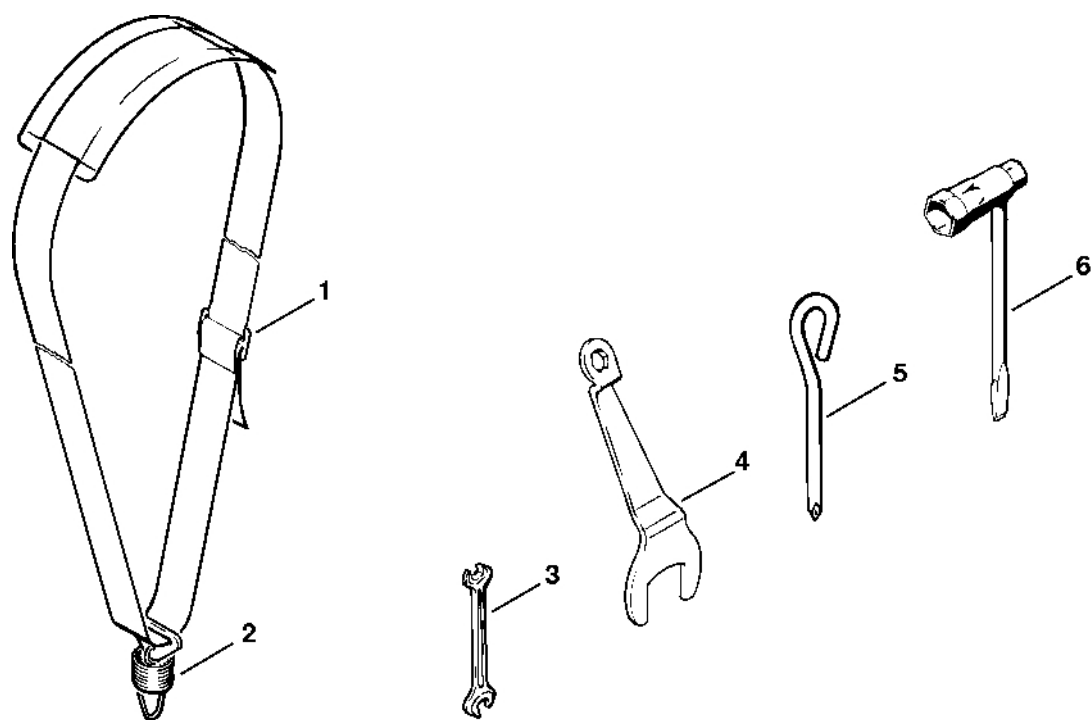

Ochranný kry

#	Číslo dílu	Popis	Množství	Obsahuje jeden nebo více článků	Poznámky
	4114 710 8102	Ochranný kryt	1	1 - 8	
1	4114 713 4502	Ochranný kryt	1		
2	4114 716 2503	Podpěra	1		
3	9079 319 0960	Šroub s plochou hlavou M5x12	4		
4	4112 716 3100	Podložka	1		
5	9291 021 0120	Podložka 5,3	4		
6	9321 630 0120	Podložka Grower 5	4		
7	9210 260 0700	Šestihranná matice M5	4		
8	9015 319 1280	Šestihranná šroub M6x16	2		
	4112 710 8500	Nosný disk	1	9 - 14	
9	4112 713 3100	Nosný disk	1		
10	4112 713 1400	Kryt ložiska	1		
11	4112 713 6501	Šroub s přírubou	1		
12	9503 003 6440	Kuličkové ložisko s drážkou 6201-2RS	1		
13	9015 319 1280	Šestihranná šroub M6x16	3		
14	4112 713 8501	Podložka	1		

Nástroje, volitelné příslušenství

308ET012 LA