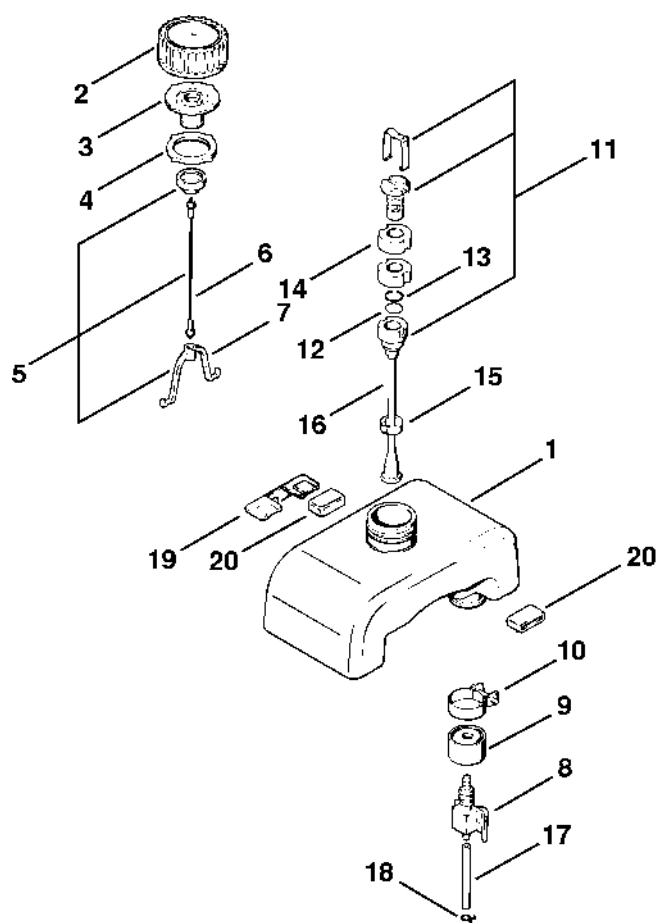

Palivová nádrž

308ET004 LA

Palivová nádr

#	Číslo dílu	Popis	Množství	Obsahuje jeden nebo více článků	Poznámky
1	4114 351 0400	Palivová nádrž	1		
2	4114 350 0502	Zátka nádrže	1	3 - 7	
3	4126 350 5801	Odvzdušnění nádrže	1		
4	4114 359 1200	Těsnicí kroužek	1		
5	4116 350 0900	Bezpečnostní díl	1	6, 7	
6	0000 350 0900	Lano	1		
7	0000 353 0600	Hák	1		
8	4114 350 1000	Palivový kohout	1		
9	4114 358 7300	Manžeta	1		
10	4114 358 7900	Svěrka	1		
11	4117 350 3505	Sací síto	1	12 - 14	
12	4117 358 9300	Síto	1		
13	4117 358 8001	Prsten	1		
14	4117 358 1800	Filtr	2		
15	4126 358 8900	Spona	1		
16	4117 358 7700	Hadice	1		
17	4114 358 7600	Hadice	1		
18	4114 358 8900	Spona	2		
19	4114 352 8200	Hák	1		
20	4114 352 8100	Vložka	4