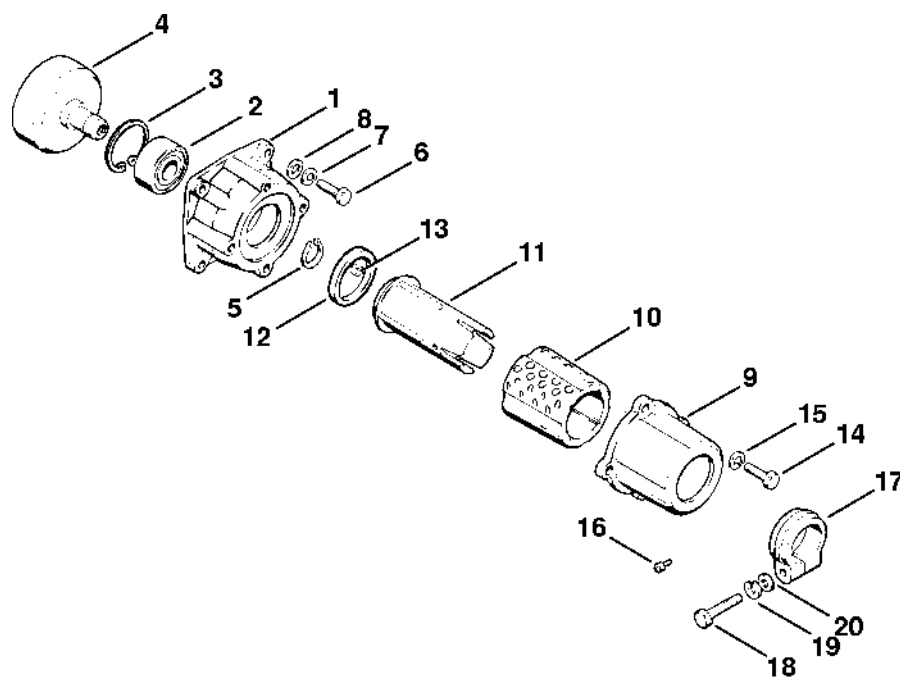

Karburátor, vzduchový filtr

#	Číslo dílu	Popis	Množství	Obsahuje jeden nebo více článků	Poznámky
27	4117 121 3300	Motýl	1		
28	1110 122 7400	Šrouby s kulatou hlavou	2		
29	4117 121 8900	Šroub	1		
30	1117 122 9000	Circlip	2		
32	1120 121 2402	Pružina	1		
33	1120 122 3600	Těsnicí kroužek	1		
34	1120 121 5801	Píst čerpadla	1		
35	4117 121 3000	Osa startovací klapky	1		
36	4117 121 2900	Startovací klapka	1		
37	1116 122 3000	Pružina	1		
38	1116 122 4200	Kulička	1		
39	1115 122 3002	Ressort	1		
40	1120 122 6805	Šroub L pro bohatost při volnoběhu	1		
41	4117 122 3007	Pružina	1		
42	1120 122 6705	Šroub H pro vysoké otáčky	1		
44	4117 123 7300	Páka	1		
45	4114 149 1205	Těsnění	1		
46	4114 141 0805	Kryt filtru	1		
47	4114 121 7000	Přepážka	1		
48	9049 319 1120	Válcový šroub M5x55	2		
49	4114 124 0806	Filtr	1		
50	4114 124 0805	Filtr	1		
51	4114 124 3605	Kryt filtru	1		
52	9291 021 0100	Podložka 4,3	2		
53	9048 319 0710	Válcový šroub M4x20	2		

308ET005 LA

Spojovací skříň

#	Číslo dílu	Popis	Množství	Obsahuje jeden nebo více článků	Poznámky
1	4114 161 0501	Spojovací skříň	1		
2	9503 003 6560	Kuličkové ložisko s drážkou 6202-2Z	1		
3	9456 621 3860	Pojistný kroužek 35x1,5	1		
4	4114 160 2901	Spojková zvonka	1		
5	9455 621 1520	Pojistný kroužek 15x1	1		
6	9008 319 1320	Šestihranná šroub M6x20	4		
7	9321 630 0140	Podložka Grower A6	4		
8	9291 021 0140	Podložka 6,4	4		
9	4117 791 1000	Kryt	1		
10	4117 791 9300	Gumový díl	1		
11	4114 791 7200	Pouzdro	1		
12	4117 791 8400	Kroužek	1		
13	4117 405 1300	Uzemňovací plech	1		
14	9008 319 1320	Šestihranná šroub M6x20	4		
15	9321 630 0140	Podložka Grower A6	4		
16	9047 319 0340	Válcový šroub M3x8	1		
17	4117 710 6700	Svěrka	1	18 - 20	
18	9007 346 1370	Šestihranná šroub M6x30	1		
19	9321 630 0140	Podložka Grower A6	1		
20	9291 021 0140	Podložka 6,4	1		