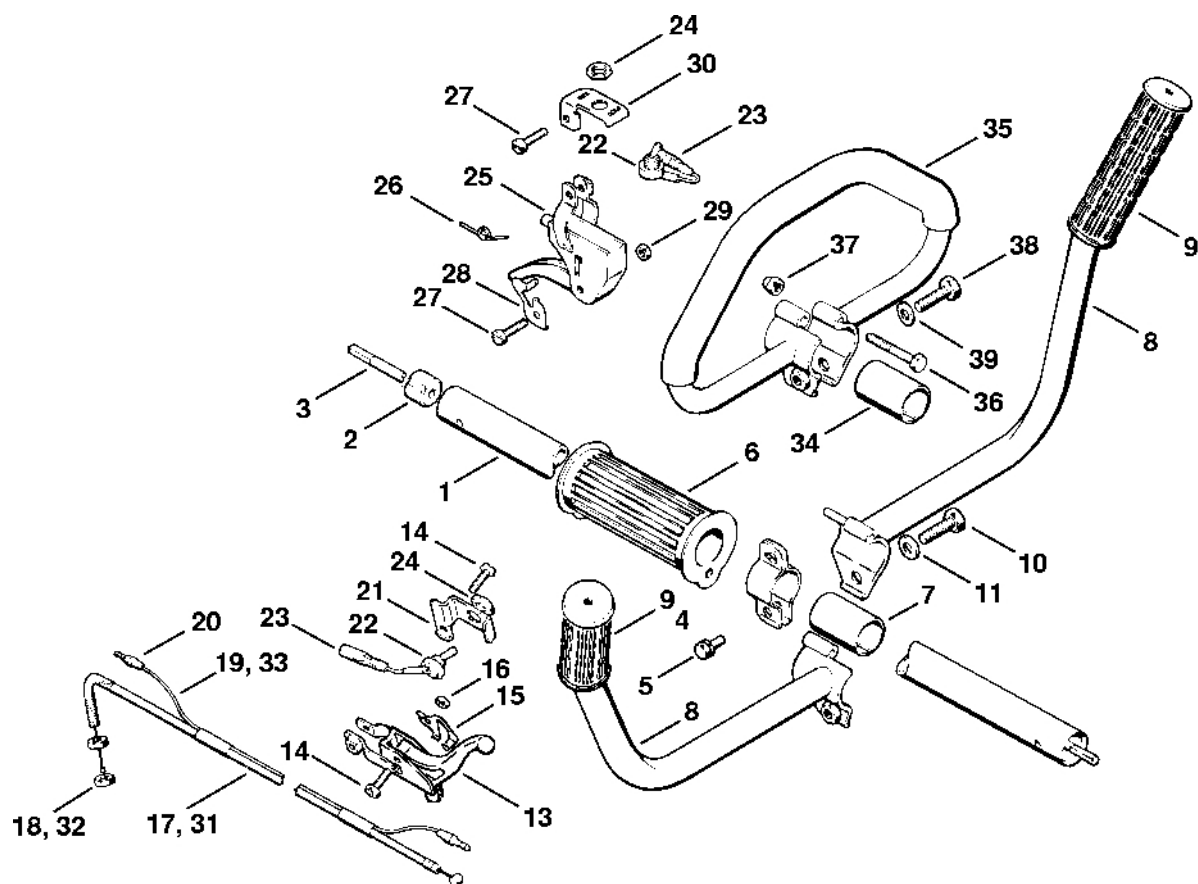

Kompletní trubka

308ET006 LA

Kompletní trubka

#	Číslo dílu	Popis	Množství	Obsahuje jeden nebo více článků	Poznámky
1	4114 710 7100	Kompletní trubka	1	2	
2	4114 711 9400	Ložisko	6		
	0000 967 3541	Indikační deska	1		USA
3	4114 711 3200	Hnací hřídel	1		
4	4114 710 6701	Svorka	1		
5	9015 319 1280	Šestihránná šroub M6x16	1		
6	4114 791 2002	Pouzdro rukojeti	1		
7	4121 791 7200	Pouzdro	1		
8	4112 790 1700	Trubková rukojeť	1	9 - 11	
9	4112 791 2200	Gumová rukojeť	2		
10	9008 319 1800	Šestihránná šroub M8x20	1		
11	9291 021 0180	Podložka 8,4	1		
13	4112 180 1500	Páčka plynu	1	14 - 16	
14	9079 319 1020	Šroub s plochou hlavou M5x20	2		
15	4112 182 2000	Zarážka pro startovací plyn	1		
16	9210 260 0700	Šestihránná matice M5	1		
17	4114 180 1104	Kabel ovládání plynu	1	18 - 20	
18	9208 260 0900	Šestihránná matice M6	2		
19	4114 400 3000	Zkratovací kabel	1	20	
20	0751 030 8487	Válcová zástrčka	2		
21	4112 432 9210	Svorka	1		
22	4114 430 0201	Vypínač	1	23, 24	
23	0751 030 8491	Kruhová spona	1		
24	4112 432 2200	Šestihránná matice	1		
26	4112 182 4500	Ohnutá pružina	1		
27	9079 319 1020	Šroub s plochou hlavou M5x20	2