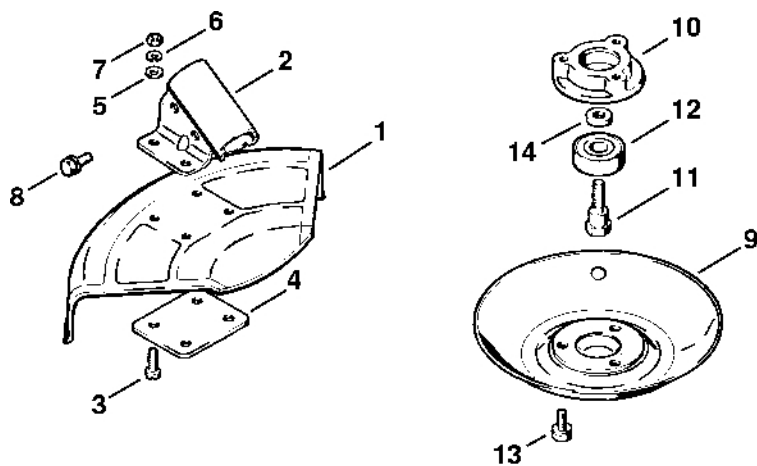

Ochranný kry

308ET015 GM

Ochranný kry

#	Číslo dílu	Popis	Množství	Obsahuje jeden nebo více článků	Poznámky
	4114 710 8102	Ochranný kryt	1	1 - 8	
1	4114 713 4502	Ochranný kryt	1		
2	4114 716 2503	Podpěra	1		
3	9079 319 0960	Šroub s plochou hlavou M5x12	4		
4	4112 716 3100	Podložka	1		
5	9291 021 0120	Podložka 5,3	4		
6	9321 630 0120	Podložka Grower 5	4		
7	9210 260 0700	Šestihranná matice M5	4		
8	9015 319 1280	Šestihranná šroub M6x16	2		
	4112 710 8500	Nosný disk	1	9 - 14	
9	4112 713 3100	Nosný disk	1		
10	4112 713 1400	Kryt ložiska	1		
11	4112 713 6501	Šroub s přírubou	1		
12	9503 003 6440	Kuličkové ložisko s drážkou 6201-2RS	1		
13	9015 319 1280	Šestihranná šroub M6x16	3		
14	4112 713 8501	Podložka	1