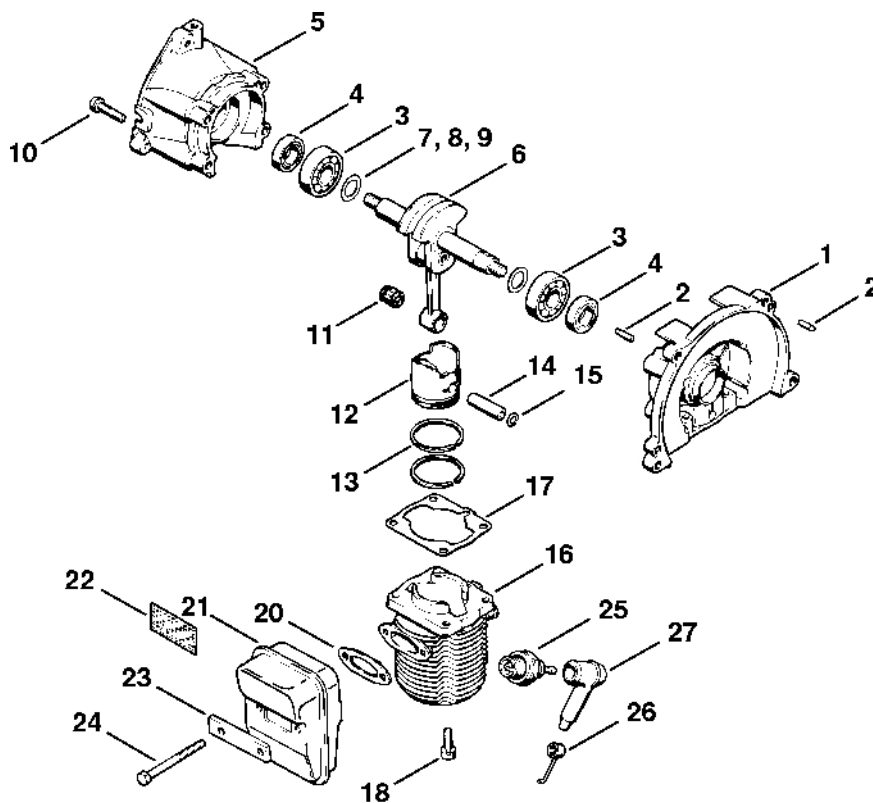

FS 65 AVRE

Seznam dílů
30.01.2023
Francie,
francouzština

Antivibrační zařízení

Elektronické zapalování

Kruhová rukojeť

Obsah

Kryt, válec	2
Spouštěcí zařízení	4
Karburátor, vzduchový filtr	7
Palivová nádrž	10
Spojková skříň	12
Kompletní trubka	14
Reduktor	17
Ochranný kryt	19
Nástroje, volitelné příslušenství	21
Karburátor, vzduchový filtr # X 13 524 140	23

Kryt, válec

308ET001 LA

Kryt, válec

#	Číslo dílu	Popis	Množství	Obsahuje jeden nebo více článků	Poznámky
1	4114 020 2600	Polovina krytu klikové hřídele, strana ventilátoru	1	2 - 4	
2	0000 971 0402	Válcový čep 4m6x12	4		
3	9503 003 0240	Kuličkové ložisko s drážkou 6201	1		
4	9640 003 1195	Těsnící kroužek 12x22x5	1		
5	4114 020 2800	Polovina klikové skříňe, strana startéru	1	3, 4	
6	4114 030 0403	Kliková hřídel s ojnicí	1		
7	0000 958 1222	Podložka 0,1 mm	1		
8	0000 958 1223	Podložka 0,2 mm	1		
9	0000 958 1224	Podložka 0,5 mm	1		
10	9036 341 1050	Válcový šroub M5x25	4		
11	9512 003 1840	Jehličková klec 8x11x12	1		
12	4114 034 0501	Píst Ø 30 mm	1		
13	4114 034 3000	Pístní kroužek Ø 30x1,3 mm	2		
14	4112 034 1500	Osa pístu	1		
15	9462 650 0800	Zajišťovací prstenec 8x0,7	2		
16	4210 022 0500	Válec Ø 30 mm	1		
17	4112 029 2300	Těsnění válce	1		
18	9036 341 0980	Válcový šroub M5x16	4		
20	4114 149 0600	Těsnění tlumiče	1		
21	4114 140 0601	Tlumič výfuku, protipožární clona	1	22	USA, AUS, CDN
22	1113 141 9000	Tabulka	1		
23	4114 148 3000	Cale	1		
24	9007 319 1110	Šestihranná šroub M5x50	2		
25	4112 400 7001	Svíčka NGK BMR 6A	1		
26	0000 998 0606	Ohnutá pružina	1		
27	1106 405 1000	Kontakt zapalovacího kabelu	1		