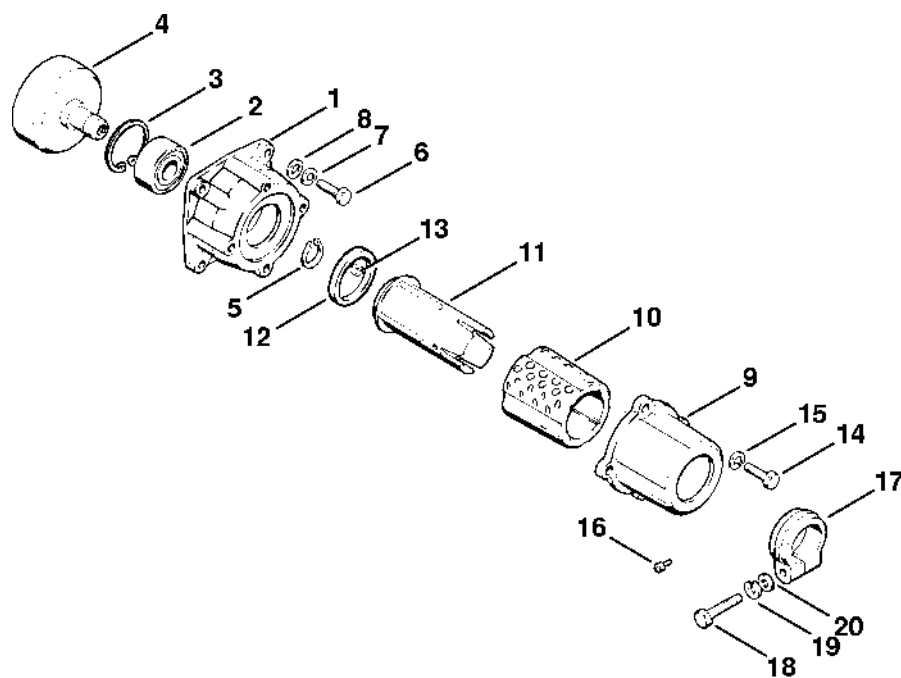

Karburátor, vzduchový filtr

#	Číslo dílu	Popis	Množství	Obsahuje jeden nebo více článků	Poznámky
27	4117 121 3300	Motýl	1		
28	1110 122 7400	Šrouby s kulatou hlavou	2		
29	4117 121 8900	Šroub	1		
30	1117 122 9000	Circlip	2		
32	1120 121 2402	Pružina	1		
33	1120 122 3600	Těsnicí kroužek	1		
34	1120 121 5801	Píst čerpadla	1		
35	4117 121 3000	Osa startovací klapky	1		
36	4117 121 2900	Startovací klapka	1		
37	1116 122 3000	Pružina	1		
38	1116 122 4200	Kulička	1		
39	1115 122 3002	Ressort	1		
40	1120 122 6805	Šroub L pro bohatost při volnoběhu	1		
41	4117 122 3007	Pružina	1		
42	1120 122 6705	Šroub H pro vysoké otáčky	1		
44	4117 123 7300	Páka	1		
45	4114 149 1205	Těsnění	1		
46	4114 141 0805	Kryt filtru	1		
47	4114 121 7000	Přepážka	1		
48	9049 319 1120	Válcový šroub M5x55	2		
49	4114 124 0806	Filtr	1		
50	4114 124 0805	Filtr	1		
51	4114 124 3605	Kryt filtru	1		
52	9291 021 0100	Podložka 4,3	2		
53	9048 319 0710	Válcový šroub M4x20	2		

308ET005 LA

Spojovací skříň

#	Číslo dílu	Popis	Množství	Obsahuje jeden nebo více článků	Poznámky
1	4114 161 0501	Spojovací skříň	1		
2	9503 003 6560	Kuličkové ložisko s drážkou 6202-2Z	1		
3	9456 621 3860	Pojistný kroužek 35x1,5	1		
4	4114 160 2901	Spojková zvonka	1		
5	9455 621 1520	Pojistný kroužek 15x1	1		
6	9008 319 1320	Šestihranná šroub M6x20	4		
7	9321 630 0140	Podložka Grower A6	4		
8	9291 021 0140	Podložka 6,4	4		
9	4117 791 1000	Kryt	1		
10	4117 791 9300	Gumový díl	1		
11	4114 791 7200	Pouzdro	1		
12	4117 791 8400	Kroužek	1		
13	4117 405 1300	Uzemňovací plech	1		
14	9008 319 1320	Šestihranná šroub M6x20	4		
15	9321 630 0140	Podložka Grower A6	4		
16	9047 319 0340	Válcový šroub M3x8	1		
17	4117 710 6700	Svěrka	1	18 - 20	
18	9007 346 1370	Šestihranná šroub M6x30	1		
19	9321 630 0140	Podložka Grower A6	1		
20	9291 021 0140	Podložka 6,4	1		