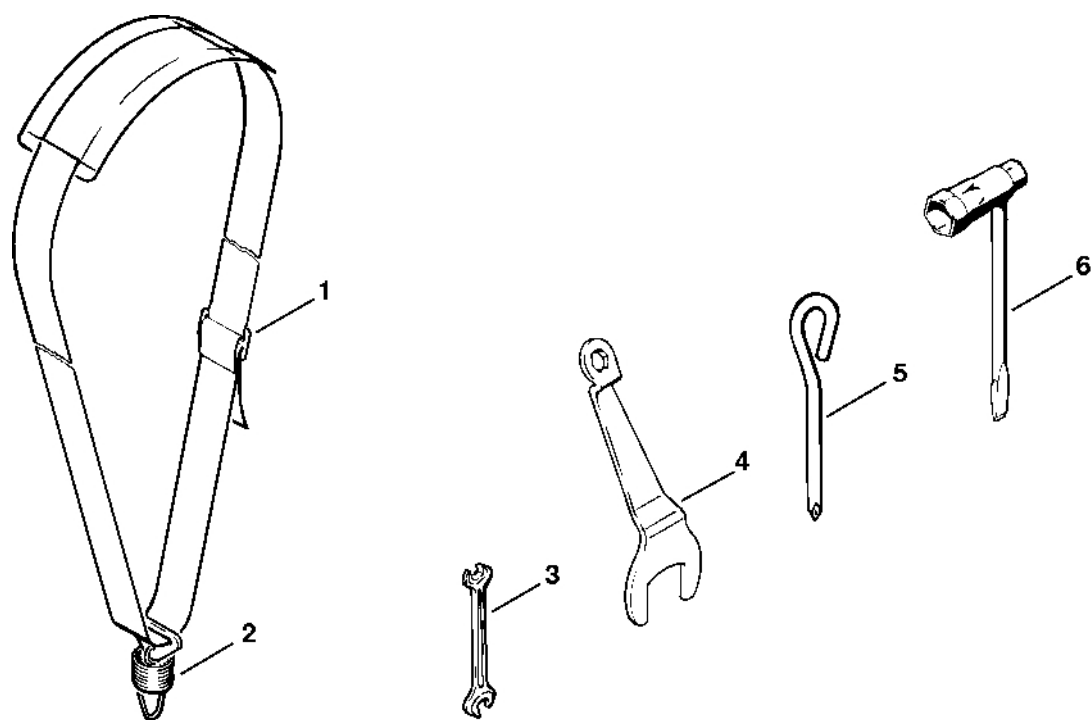

Ochranný kry

#	Číslo dílu	Popis	Množství	Obsahuje jeden nebo více článků	Poznámky
	4114 710 8102	Ochranný kryt	1	1 - 8	
1	4114 713 4502	Ochranný kryt	1		
2	4114 716 2503	Podpěra	1		
3	9079 319 0960	Šroub s plochou hlavou M5x12	4		
4	4112 716 3100	Podložka	1		
5	9291 021 0120	Podložka 5,3	4		
6	9321 630 0120	Podložka Grower 5	4		
7	9210 260 0700	Šestihranná matice M5	4		
8	9015 319 1280	Šestihranná šroub M6x16	2		
	4112 710 8500	Nosná deska	1	9 - 14	
9	4112 713 3100	Nosný disk	1		
10	4112 713 1400	Kryt ložiska	1		
11	4112 713 6501	Šroub s přírubou	1		
12	9503 003 6440	Kuličkové ložisko s drážkou 6201-2RS	1		
13	9015 319 1280	Šestihranná šroub M6x16	3		
14	4112 713 8501	Podložka	1		

Nástroje, volitelné příslušenství

308ET012 LA