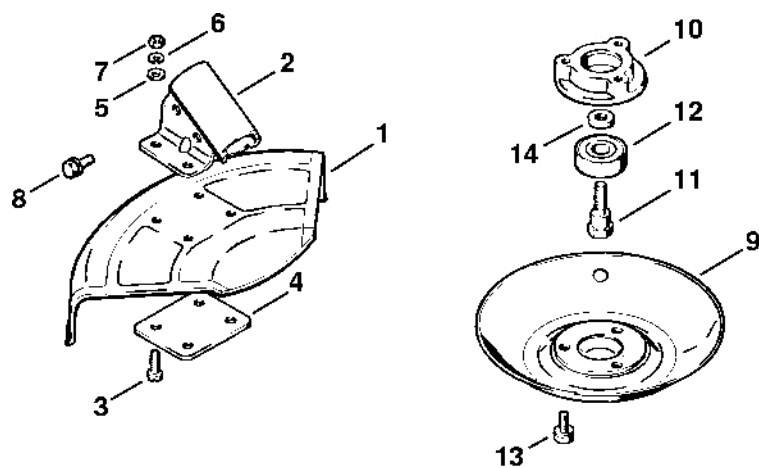

Reduktor

308ET008 LA

Reduktor

#	Číslo dílu	Popis	Množství	Obsahuje jeden nebo více článků	Poznámky
	4121 640 0100	Redukční ventil	1	1 - 20	
1	4114 641 0300	Kryt reduktoru	1		
2	9507 003 8050	Kuličkové ložisko s drážkou 6900	2		
	4114 640 7300	Sada ozubených kol	1	3, 4	
3		Hnací ozubené kolo	1		
4		Ozubené kolo	1		
5	9507 003 8060	Kuličkové ložisko s drážkou 6900-RS	1		
6	9455 621 0850	Pojistný kroužek 10x1	1		
7	9456 621 2440	Pojistný kroužek 22x1	1		
8	4114 642 0602	Výstupní hřídel	1		
9	9507 003 8190	Kuličkové ložisko s drážkou 12x24x6	1		
10	9456 621 2660	Pojistný kroužek 24x1,2	1		
11	4121 713 1500	Tlaková podložka	1		
12	4121 717 2800	Ochranný kroužek	1		
13	4112 713 1601	Tlaková podložka	1		
14		Podložka	1		
15	4112 641 3501	Šestihranná šroub M8x18,5 levá	1	14	
16	4112 713 6504	Závitová zátka	1		
17	9008 319 1350	Šestihranný šroub M6x25	1		
18	9321 630 0140	Podložka Grower A6	1		
19	9291 021 0140	Podložka 6,4	1		
20	9048 216 0950	Válcový šroub M5x10	1		

Ochranný kry

308ET015 GM

Ochranný kry

#	Číslo dílu	Popis	Množství	Obsahuje jeden nebo více článků	Poznámky
	4114 710 8102	Ochranný kryt	1	1 - 8	
1	4114 713 4502	Ochranný kryt	1		
2	4114 716 2503	Podpěra	1		
3	9079 319 0960	Šroub s plochou hlavou M5x12	4		
4	4112 716 3100	Podložka	1		
5	9291 021 0120	Podložka 5,3	4		
6	9321 630 0120	Podložka Grower 5	4		
7	9210 260 0700	Šestihranná matice M5	4		
8	9015 319 1280	Šestihranná šroub M6x16	2		
	4112 710 8500	Nosná deska	1	9 - 14	
9	4112 713 3100	Nosný disk	1		
10	4112 713 1400	Kryt ložiska	1		
11	4112 713 6501	Šroub s přírubou	1		
12	9503 003 6440	Kuličkové ložisko s drážkou 6201-2RS	1		
13	9015 319 1280	Šestihranná šroub M6x16	3		
14	4112 713 8501	Podložka	1		