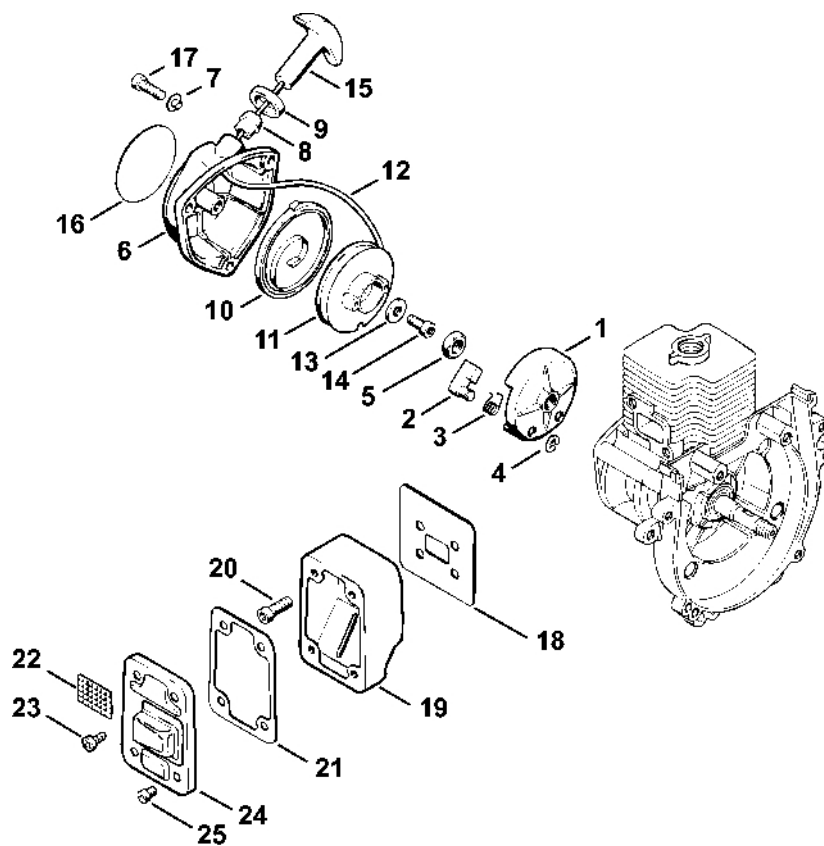

Odpalovací zařízení, tlumič

303ET002.LA

Odpalovací zařízení, tlumič

#	Číslo dílu	Popis	Množství	Obsahuje jeden nebo více článků	Poznámky
1	4123 190 2000	Trenér	1	2 - 4	
2	4123 195 7200	Cliquet	1		
3	0000 998 0609	Ohnutá pružina	1		
4	9460 624 0400	Zajišťovací kroužek 4	1		
5	9208 260 1110	Šestihranná matice M8	1		
	4123 190 4000	Odpalovací zařízení	1	6 - 15	
6	4123 190 0400	Kryt odpalovacího zařízení	1	7, 8	
7		Trubkový nýt 6,5x0,5x5,8	3		
8	4126 084 9100	Pouzdro	1		
9	4123 195 5400	Krytka	1		
10	4126 195 1600	Vratná pružina	1		
11	4123 195 0400	Kladka	1		
12	0000 195 8200	Spouštěcí lano Ø 3x800 mm	1		
13	4215 195 9000	Podložka	1		
14	9022 341 0960	Válcový šroub IS-M5x12	1		
15	4123 195 3400	Rukojeť	1		
16	4122 967 1500	Matricová deska FS 62	1		
16	4123 967 1501	Registrační značka FS 66	1		
17	9022 341 0980	Válcový šroub IS-M5x16	3		
18	4123 149 0600	Těsnění tlumiče	1		
19	4123 145 0700	Vstupní kryt	1		
20	9022 341 0980	Válcový šroub IS-M5x16	2		
21	4123 149 0605	Těsnění tlumiče	1		
22	1113 141 9000	Mřížka	1		
23	9099 021 2740	Parkerův šroub 3,9x9,5	1		
24	4123 140 0800	Vstupní kryt	1	22, 23