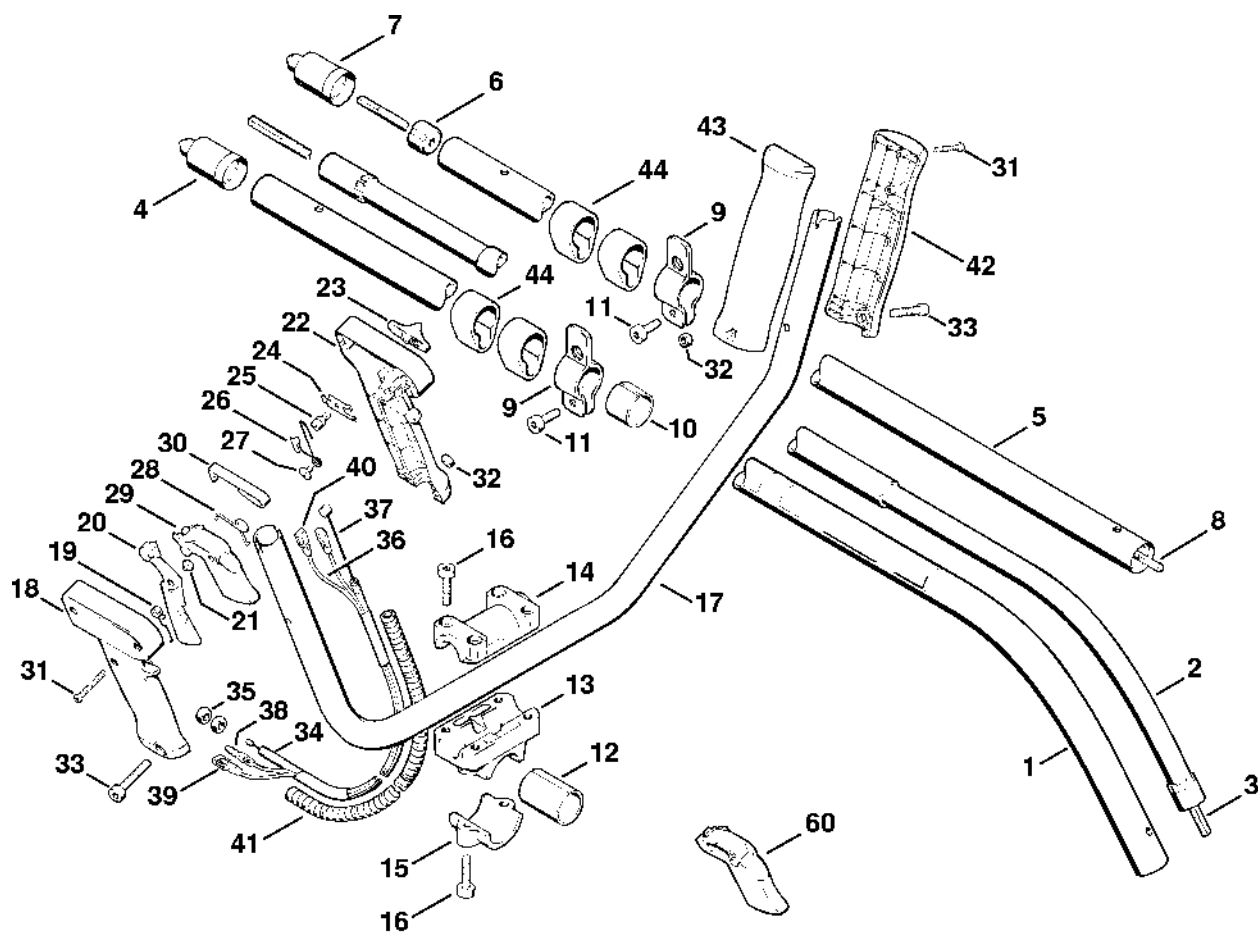

Dvouruční trubková rukojeť, kompletní trubka

303ET025 SC

Dvouruční trubková rukojeť, kompletní trubka

#	Číslo dílu	Popis	Množství	Obsahuje jeden nebo více článků	Poznámky
1	4122 710 7100	Kompletní trubka	1	2	
2		Pouzdro	1		
3	4114 182 8201	Ohebná hřídel	1		
4	4133 717 2000	Krytka	1		
9	4114 710 6701	Svěrka	1		
10	4125 791 7205	Pouzdro	1		
11	9022 341 1270	Válcový šroub IS-M6x14	1		
12	4122 791 7200	Pouzdro	1		
	4126 007 1009	Sada dílů pro oboustrannou rukojeť	1		
	4126 007 1010	Sada dílů pro oboustrannou rukojeť	1	13 - 44	S, N, FIN
13	4126 791 7611	Držák trubkové rukojeti	1		
14	4126 791 0601	Upínací držák	1		
15	4126 791 0605	Upínací držák	1		
16	9022 341 1350	Válcový šroub IS-M6x25	6		
17	4126 791 1700	Dvouruční trubková rukojeť	1		
	4126 791 1701	Dvouruční trubková rukojeť	1		S, N, FIN
	4126 790 1303	Ovládací rukojeť	1	18 - 33	
18	4126 791 0801	Vnější držák rukojeti	1		
19	4126 182 4506	Ohnutá pružina	1		
20	4126 182 0800	Zarážková páka	1		
21	4126 182 6210	Šrouby s přírubou	1		
22	4126 791 0811	Vnitřní úchytky	1		
23	4126 182 1700	Kombinovaný posuvník	1		
24	4126 182 4700	Záchytná pružina	1		
25	4126 182 6200	Šroub s podložkou	1		
26	4126 442 1600	Spojovací pružina	1