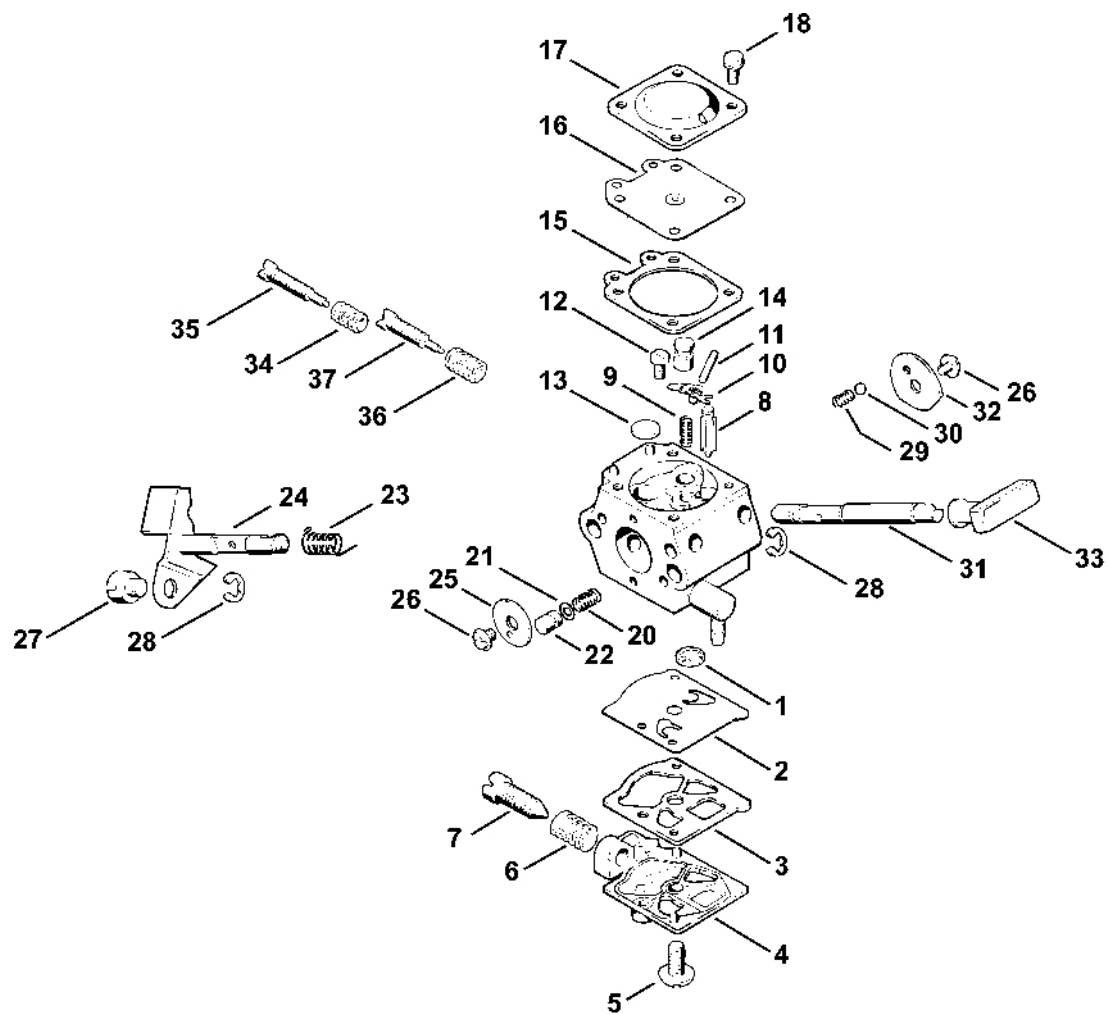

303ET006LA

#	Číslo dílu	Popis	Množství	Obsahuje jeden nebo více článků	Poznámky
	4132 120 0600	Karburátor WT-112	1	1 - 37	
1	1114 121 7800	Síto	1		
2	1120 121 4805	Membrána čerpadla	1		
3	1120 129 0905	Těsnění	1		
4	4117 121 0803	Víko	1		
5	1114 122 7100	Šroub	1		
6	4117 122 3006	Pružina	1		
7	4117 122 6200	Šroub pro nastavení volnoběžných otáček	1		
8	1110 121 5100	Vstupní jehla	1		
9	1120 122 3001	Pružina	1		
10	1113 121 5000	Páka pro nastavení přívodu	1		
11	1113 121 9200	Osa	1		
12	1114 122 7400	Šrouby s kulatou hlavou	1		
13	4117 122 9402	Zátka	1		
14	1120 121 5405	Tryska s ventilem	1		
15	1120 129 0900	Těsnění	1		
16	1113 121 4705	Regulační membrána	1		
17	1113 121 0800	Kryt	1		
18	1115 122 7101	Šroub s kulatou hlavou	4		
20	1120 121 2402	Pružina	1		
21	1120 122 3600	Těsnící kroužek	1		
22	1120 121 5801	Píst čerpadla	1		
23	4117 122 3200	Ohnutá pružina	1		
24	4132 120 7100	Osa škrtkové klapky s pákou	1		
25	4117 121 3300	Klapka	1		
26	1110 122 7400	Šrouby s kulatou hlavou	2