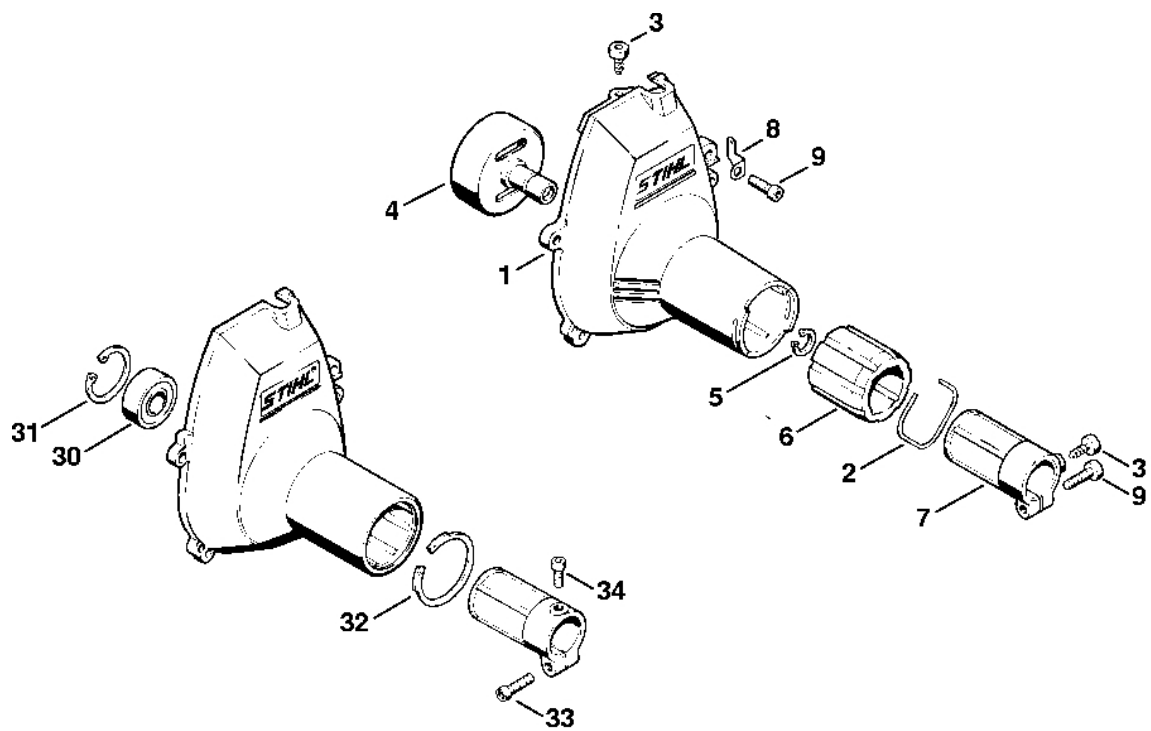

Kryt ventilátoru

303ET024 SC

Kryt ventilátoru

#	Číslo dílu	Popis	Množství	Obsahuje jeden nebo více článků	Poznámky
1	4123 080 1800	Kryt ventilátoru	1	2, 3	
2	9457 621 4481	Pojistný kroužek	1		
3	9074 478 4125	Válcový šroub IS 5x14	1		
4	4125 160 2900	Spojková zvonka	1		
5	9455 621 1130	Pojistný kroužek 12x1	1		
6	4123 791 9300	Gumový díl	1		
7	4125 790 7200	Pouzdro	1	3	
8	4123 431 2100	Zásuvná jazýčková spojka	1		
9	9022 341 0980	Válcový šroub IS-M5x16	4		
30	9503 003 6440	Kuličkové ložisko s drážkou 6201-2RS	1		
31	9456 621 3600	Pojistný kroužek 32x1,2	1		
32	9450 621 4480	Pojistný kroužek 42x1,75	1		
33	9022 371 1020	Válcový šroub IS-M5x20	1		
34	9022 341 0960	Válcový šroub IS-M5x12	3