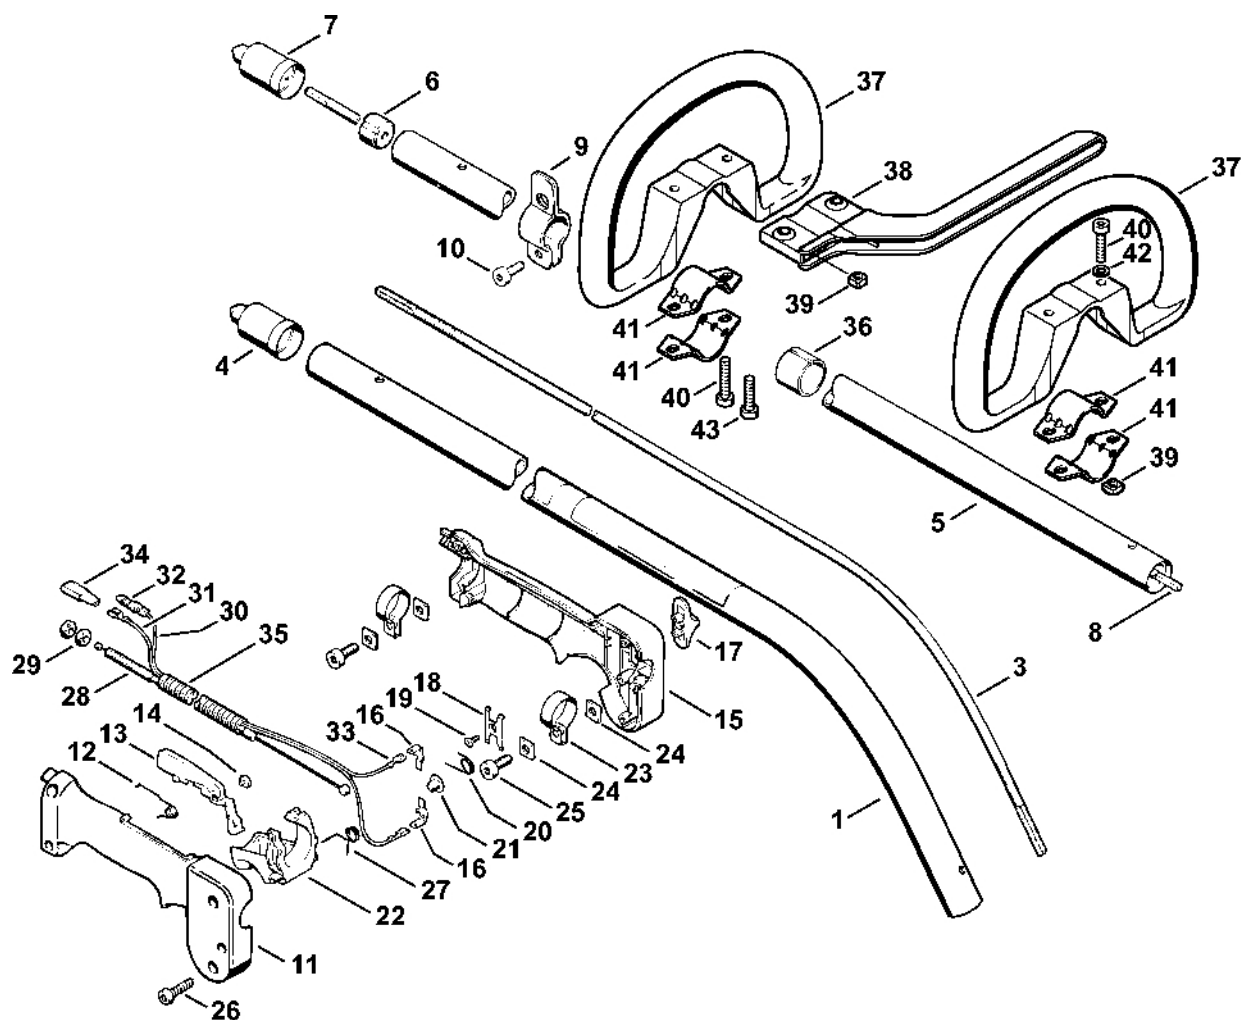

Kompletní trubka, oblouková rukojeť

303ET031 SC

Kompletní trubka, oblouková rukojeť

#	Číslo dílu	Popis	Počet	Obsahuje jeden nebo více článků	Poznámky
9	4114 710 6701	Svorka	1		
10	9022 341 1270	Válcový šroub IS-M6x14	1		
12	4126 182 4506	Ohnutá pružina	1		
13	4126 182 0806	Zarážková páka	1		
14	4126 182 6210	Šroub s podložkou	1		
16	4126 791 5300	Zásuvná jazýčková spojka	2		
17	4126 182 1705	Kombinovaný posuvník	1		
18	4126 182 4705	Záchytná pružina	1		
19	4126 182 6205	Šroub s podložkou	1		
20	4126 182 4505	Ohnutá pružina	1		
21	9417 003 7510	Spojovací matice	1		
24	4126 792 6100	Čtyřhranná podložka	4		
25	9022 341 0980	Válcový šroub IS-M5x16	2		
26	9074 478 3065	Válcový šroub IS-P4x19	4		
28	4126 180 1115	Kabel pro ovládání plynu	1	29	
29	9208 260 0900	Šestihranná matice M6	2		
30		Kabel 670 mm	1		
31		Kabel 820 mm	1		
	0751 010 1110	Kabel 10 m	1		
32	0751 030 8487	Válcová zástrčka	1		
33	0751 030 8953	Zásuvný klip 4,8-1	3		
34	0751 030 8470	Pouzdro	3		
35		Trubka 435 mm	1		
	4203 711 7201	Hadice 960 mm	1		
37	4180 790 3405	Kruhová rukojeť	1	38 - 42	
38	4130 790 8450	Stříbrná	1	39, 40