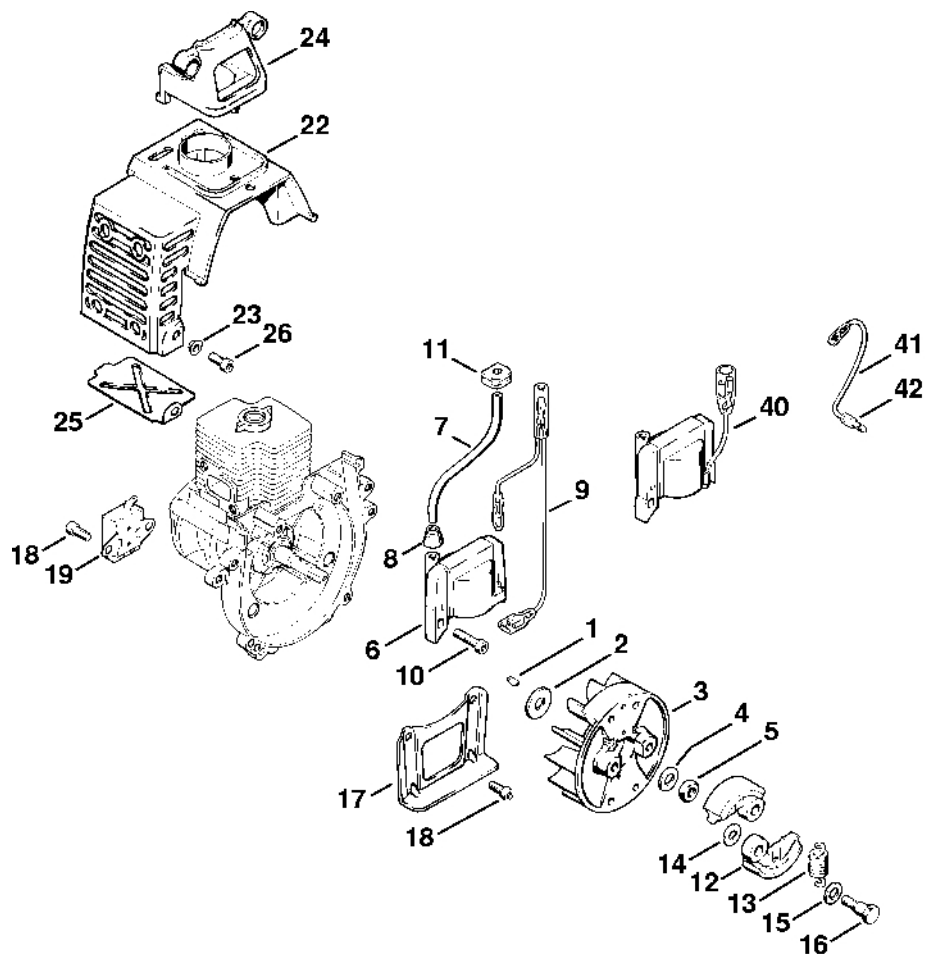

Zapalovací zařízení, spojka

30SET000 SC

Zapalovací zařízení, spojka

#	Číslo dílu	Popis	Množství	Obsahuje jeden nebo více článků	Poznámky
1	4112 036 8600	Půlměsíkový klín	1		
2	0000 958 0816	Podložka	1		
3	4123 400 1200	Rotor	1		
4	9291 021 0180	Podložka 8,4	1		
5	9208 260 1110	Šestihranná matice M8	1		
6	4123 400 1301	Zapalovací cívka	1	7 - 9	
7		Zapalovací kabel 175 mm	1		
	0000 405 0600	Zapalovací kabel 1 m	1		
	0000 930 2251	Zapalovací kabel 10 m	1		
8	0000 989 1012	Ochranná objímka	1		
9	4123 440 1101	Zkratovací kabel	1		
10	9022 371 1020	Válcový šroub IS-M5x20	2		
11	4126 432 9200	Pouzdro	1		
12	4123 160 2000	Spojka	1	13	
13	4123 997 1100	Napínací pružina	1		
14	4123 162 8900	Podložka	2		
15	4123 162 8901	Podložka	2		
16	4126 162 4200	Šroub s přírubou	2		
17	4123 791 7600	Podpěra	1		
18	9022 341 0960	Válcový šroub IS-M5x12	4		
19	4123 400 1000	Rozvaděč	1		
22	4123 080 1600	Kryt	1	23	
23	9416 868 6510	Trubkový nýt 6,5x0,5x3,0	3		
24	4123 084 9200	Podpěra	1		
25	4123 084 1400	Vzduchový deflektor	1		
26	9022 341 0960	Válcový šroub IS-M5x12	3