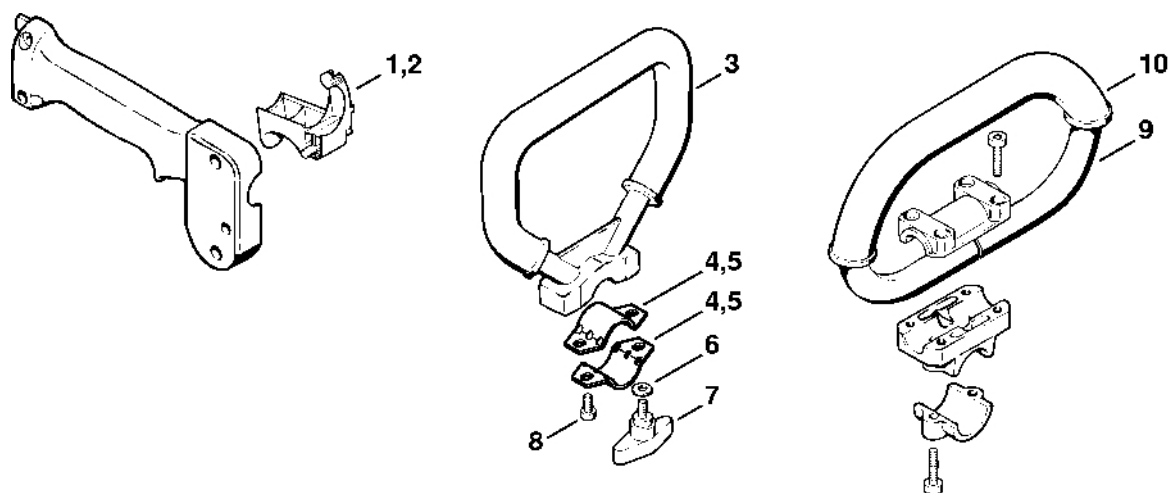

Kompletní trubka, oblouková rukojet'

#	Číslo dílu	Popis	Množství	Obsahuje jeden nebo více článků	Poznámky
39	9222 068 0900	Čtyřhranná matice M6	2		
40	9022 341 1370	Válcový šroub IS-M6x30	2		
41	4123 791 7400	Upevňovací příruba	2		
42	9291 021 0140	Podložka 6,4	2		
43	9022 341 1350	Válcový šroub IS-M6x25	2		

Kompletní trubka, oblouková rukojet'

303ET026 SC