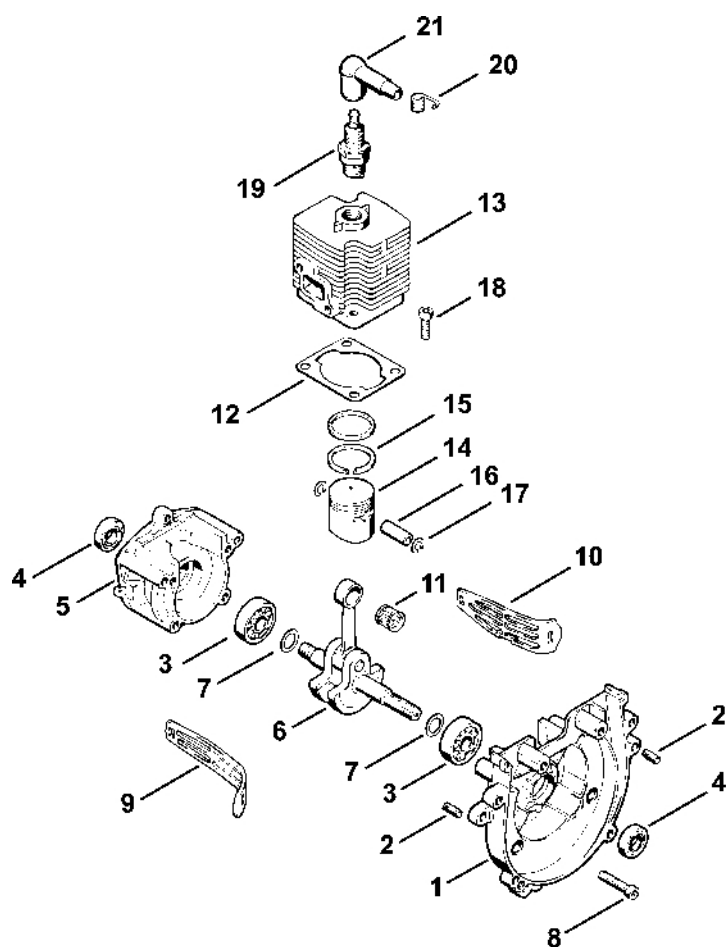

Kryt, válec

303ET001LA

Kryt, válec

#	Číslo dílu	Popis	Množství	Obsahuje jeden nebo více článků	Poznámky
1	4123 020 2601	Polovina krytu klikového hřídele, strana ventilátoru	1	2 - 4	
2	9380 620 2570	Pružný kolík 5x12	4		
3	9503 003 6320	Kuličkové ložisko s drážkou 6200	1		
4	9640 003 0960	Těsnicí kroužek 10x20x5	1		
5	4123 020 2801	Polovina klikové skříně, strana startéru	1	3	
6	4123 030 0400	Kliková hřídel	1		
7	0000 958 1018	Podložka 0,1 mm	1		
7	0000 958 1019	Podložka 0,2 mm	1		
8	9022 371 1050	Válcový šroub IS-M5x25	4		
9	4123 084 2200	Ochranný díl	1		
10	4123 084 2205	Ochranný díl	1		
11	9512 003 1840	Jehlové pouzdro 8x11x12	1		
12	4123 029 2300	Těsnění válce	1		
	4123 020 1200	Válec s pístem Ø 31 mm	1	13 - 17	
13	4123 022 0500	Válec Ø 31 mm	1		
	4123 030 2000	Píst Ø 31 mm	1	14 - 17	
14	4123 034 0500	Píst Ø 31 mm	1		
15	4123 034 3000	Pístní kroužek Ø 31x1,3 mm	2		
16	4112 034 1500	Osa pístu	1		
17	9463 650 0805	Zajišťovací prstenec 8x0,7	2		
18	9022 341 0980	Válcový šroub IS-M5x16	2		
19	0000 400 7000	Svíčka NGK BPMR7A	1		
	1110 400 7005	Svíčka Bosch WSR 6 F	1		
20	0000 998 0606	Ohnutá pružina	1		
21	1106 405 1000	Kontakt zapalovacího kabelu	1		
	0783 830 2000	Tuba s těsnicí pastou HT červená	1