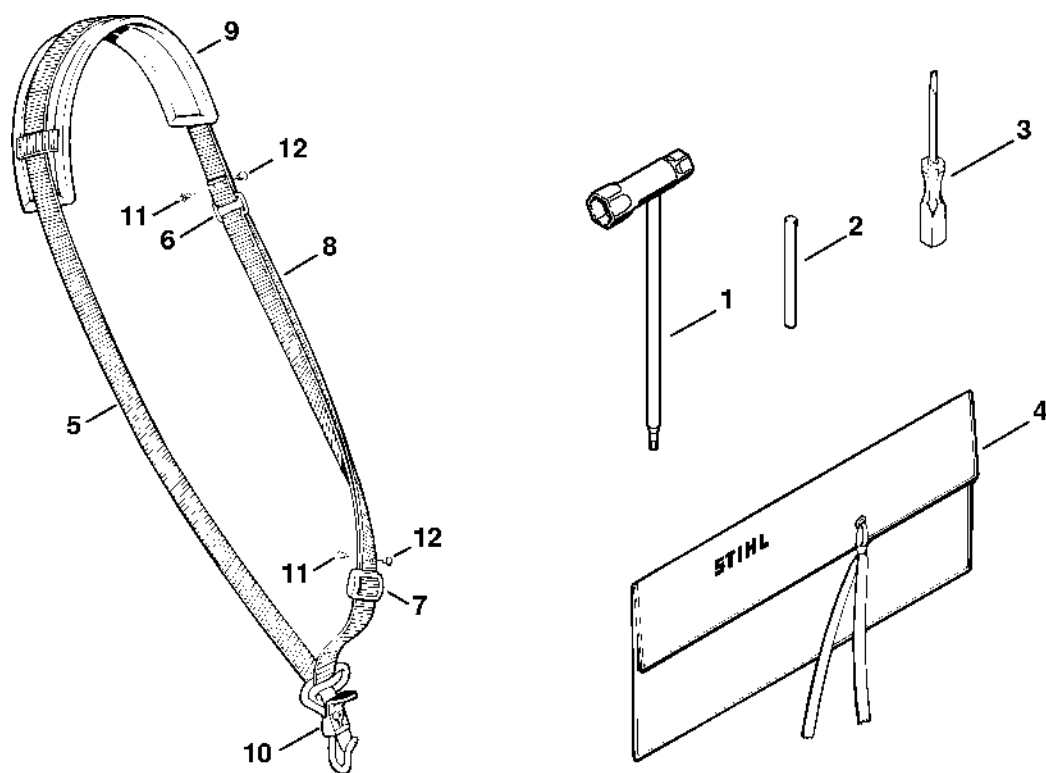

Nástroje, volitelné příslušenství

30SET029 SC