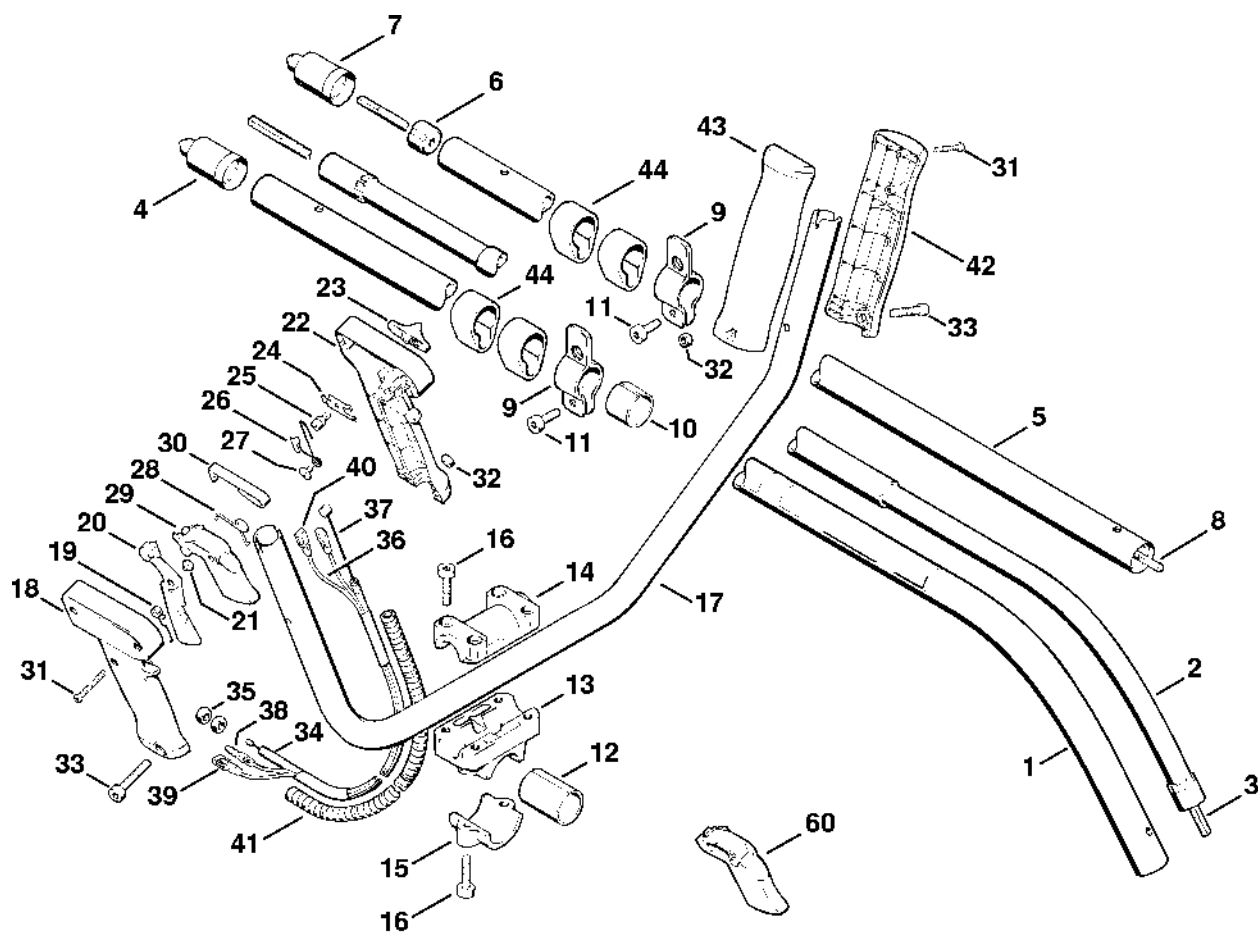

Kryt ventilátoru

303ET024 SC

Kryt ventilátoru

#	Číslo dílu	Popis	Množství	Obsahuje jeden nebo více článků	Poznámky
1	4123 080 1800	Kryt ventilátoru	1	2, 3	
2	9457 621 4481	Pojistný kroužek	1		
3	9074 478 4125	Válcový šroub IS 5x14	1		
4	4125 160 2900	Spojková zvonka	1		
5	9455 621 1130	Pojistný kroužek 12x1	1		
6	4123 791 9300	Gumový díl	1		
7	4125 790 7200	Pouzdro	1	3	
8	4123 431 2100	Zásuvná jazýčková spojka	1		
9	9022 341 0980	Válcový šroub IS-M5x16	4		
30	9503 003 6440	Kuličkové ložisko s drážkou 6201-2RS	1		
31	9456 621 3600	Pojistný kroužek 32x1,2	1		
32	9450 621 4480	Pojistný kroužek 42x1,75	1		
33	9022 371 1020	Válcový šroub IS-M5x20	1		
34	9022 341 0960	Válcový šroub IS-M5x12	3		

Dvouruční trubková rukojeť, kompletní trubka

303ET025 SC

Dvouruční trubková rukojeť, kompletní trubka

#	Číslo dílu	Popis	Množství	Obsahuje jeden nebo více článků	Poznámky
9	4114 710 6701	Svorka	1		
11	9022 341 1270	Válcový šroub IS-M6x14	1		
	4126 007 1009	Sada dílů pro oboustrannou rukojeť	1		
	4126 007 1010	Sada dílů pro oboustrannou rukojeť	1	13 - 44	S, N, FIN
13	4126 791 7611	Držák trubkové rukojeti	1		
14	4126 791 0601	Upínací držák	1		
15	4126 791 0605	Upínací držák	1		
16	9022 341 1350	Válcový šroub IS-M6x25	6		
17	4126 791 1700	Dvouruční trubková rukojeť	1		
	4126 791 1701	Dvouruční trubková rukojeť	1		S, N, FIN
	4126 790 1303	Ovládací rukojeť	1	18 - 33	
18	4126 791 0801	Vnější držák rukojeti	1		
19	4126 182 4506	Ohnutá pružina	1		
20	4126 182 0800	Zarážková páka	1		
21	4126 182 6210	Šroub s podstavcem	1		
22	4126 791 0811	Vnitřní úchytky	1		
23	4126 182 1700	Kombinovaný posuvník	1		
24	4126 182 4700	Záchytná pružina	1		
25	4126 182 6200	Šrouby s přírubou	1		
26	4126 442 1600	Spojovací pružina	1		
27	4126 182 6210	Šroub s patkou	1		
28	4126 182 4500	Ohnutá pružina	1		
29	4126 182 1001	Páčka plynu	1		
30	4126 442 1610	Spojovací pružina	1		
31	9099 021 1890	Parkerova šroub 2,9x25	5		
32	9210 260 0700	Šestihranná matice M5	2		