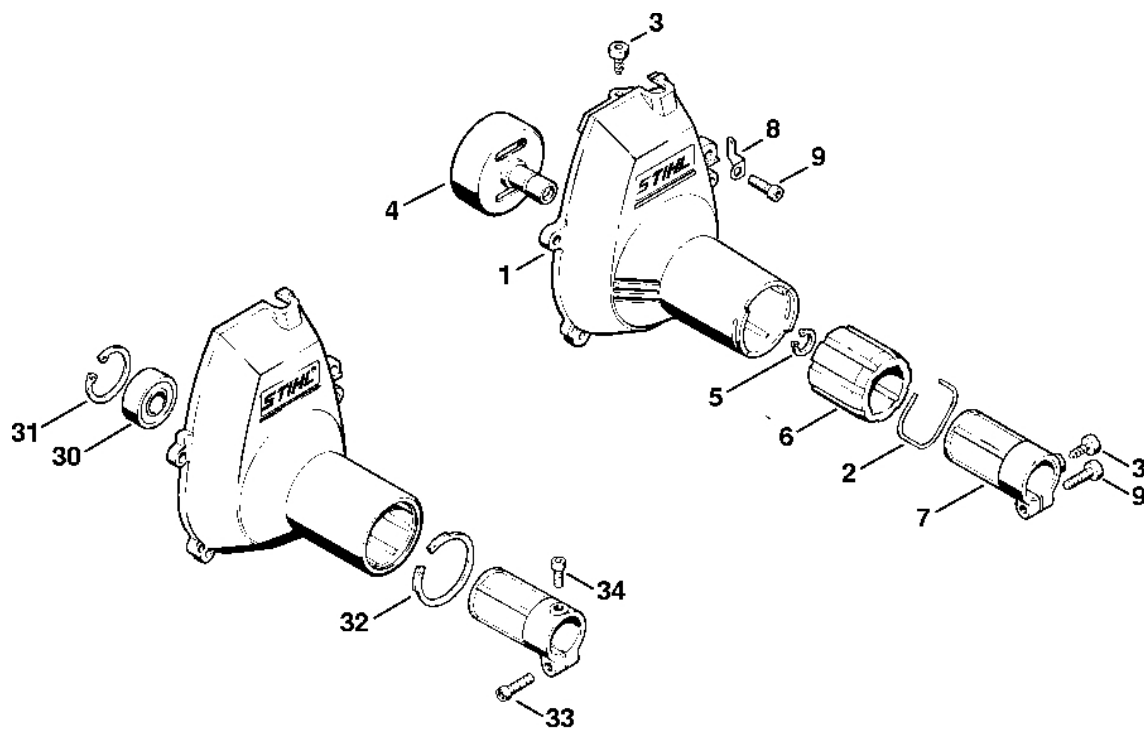

Kryt ventilátoru

303ET024 SC

Kryt ventilátoru

#	Číslo dílu	Popis	Množství	Obsahuje jeden nebo více článků	Poznámky
1	4123 080 1800	Kryt ventilátoru	1	2, 3	
2	9457 621 4481	Pojistný kroužek	1		
3	9074 478 4125	Válcový šroub IS 5x14	1		
4	4125 160 2900	Spojková zvonka	1		
5	9455 621 1130	Pojistný kroužek 12x1	1		
6	4123 791 9300	Gumový díl	1		
7	4125 790 7200	Pouzdro	1	3	
8	4123 431 2100	Zásuvná jazýčková spojka	1		
9	9022 341 0980	Válcový šroub IS-M5x16	4		
30	9503 003 6440	Kuličkové ložisko s drážkou 6201-2RS	1		
31	9456 621 3600	Pojistný kroužek 32x1,2	1		
32	9450 621 4480	Pojistný kroužek 42x1,75	1		
33	9022 371 1020	Válcový šroub IS-M5x20	1		
34	9022 341 0960	Válcový šroub IS-M5x12	3