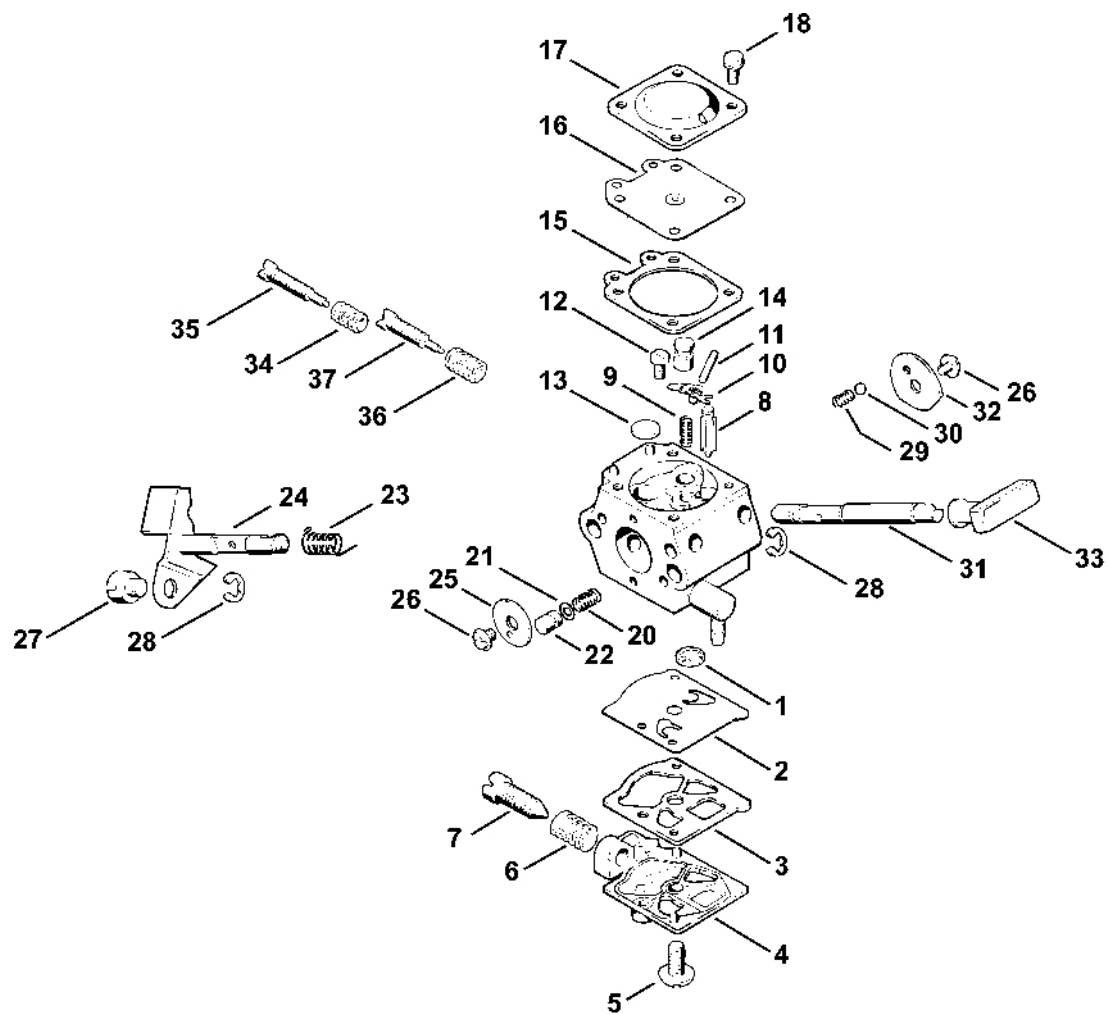

303ET006LA

#	Číslo dílu	Popis	Množství	Obsahuje jeden nebo více článků	Poznámky
	4132 120 0600	Karburátor WT-112	1	1 - 37	
1	1114 121 7800	Síto	1		
2	1120 121 4805	Membrána čerpadla	1		
3	1120 129 0905	Těsnění	1		
4	4117 121 0803	Víko	1		
5	1114 122 7100	Šroub	1		
6	4117 122 3006	Pružina	1		
7	4117 122 6200	Šroub pro nastavení volnoběžných otáček	1		
8	1110 121 5100	Vstupní jehla	1		
9	1120 122 3001	Pružina	1		
10	1113 121 5000	Páka pro nastavení přívodu	1		
11	1113 121 9200	Osa	1		
12	1114 122 7400	Šrouby s kulatou hlavou	1		
13	4117 122 9402	Zátka	1		
14	1120 121 5405	Tryska s ventilem	1		
15	1120 129 0900	Těsnění	1		
16	1113 121 4705	Regulační membrána	1		
17	1113 121 0800	Kryt	1		
18	1115 122 7101	Šroub s kulatou hlavou	4		
20	1120 121 2402	Oblast	1		
21	1120 122 3600	Těsnící kroužek	1		
22	1120 121 5801	Píst čerpadla	1		
23	4117 122 3200	Ohnutá pružina	1		
24	4132 120 7100	Osa škrtkové klapky s pákou	1		
25	4117 121 3300	Klapka	1		
26	1110 122 7400	Šrouby s kulatou hlavou	2