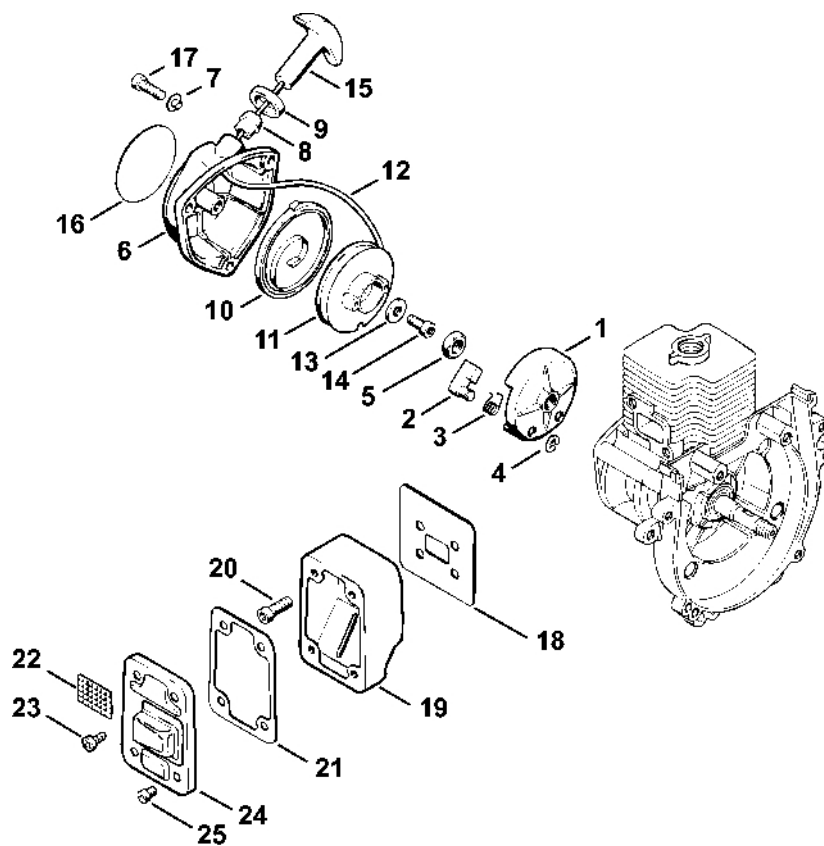

Odpalovací zařízení, tlumič

303ET002.LA

Odpalovací zařízení, tlumič

#	Číslo dílu	Popis	Množství	Obsahuje jeden nebo více článků	Poznámky
1	4123 190 2000	Trenér	1	2 - 4	
2	4123 195 7200	Cliquet	1		
3	0000 998 0609	Ohnutá pružina	1		
4	9460 624 0400	Zajišťovací kroužek 4	1		
5	9208 260 1110	Šestihranná matice M8	1		
	4123 190 4000	Odpalovací zařízení	1	6 - 15	
6	4123 190 0400	Kryt startéru	1	7, 8	
7		Trubkový nýt 6,5x0,5x5,8	3		
8	4126 084 9100	Pouzdro	1		
9	4123 195 5400	Krytka	1		
10	4126 195 1600	Vratná pružina	1		
11	4123 195 0400	Kladka	1		
12	0000 195 8200	Spouštěcí lano Ø 3x800 mm	1		
13	4215 195 9000	Podložka	1		
14	9022 341 0960	Válcový šroub IS-M5x12	1		
15	4123 195 3400	Rukojeť	1		
16	4122 967 1500	Matricová deska FS 62	1		
16	4123 967 1501	Registrační značka FS 66	1		
17	9022 341 0980	Válcový šroub IS-M5x16	3		
18	4123 149 0600	Těsnění tlumiče	1		
19	4123 145 0700	Vstupní kryt	1		
20	9022 341 0980	Válcový šroub IS-M5x16	2		
21	4123 149 0605	Těsnění tlumiče	1		
22	1113 141 9000	Mřížka	1		
23	9099 021 2740	Parkerův šroub 3,9x9,5	1		
24	4123 140 0800	Vstupní kryt	1	22, 23