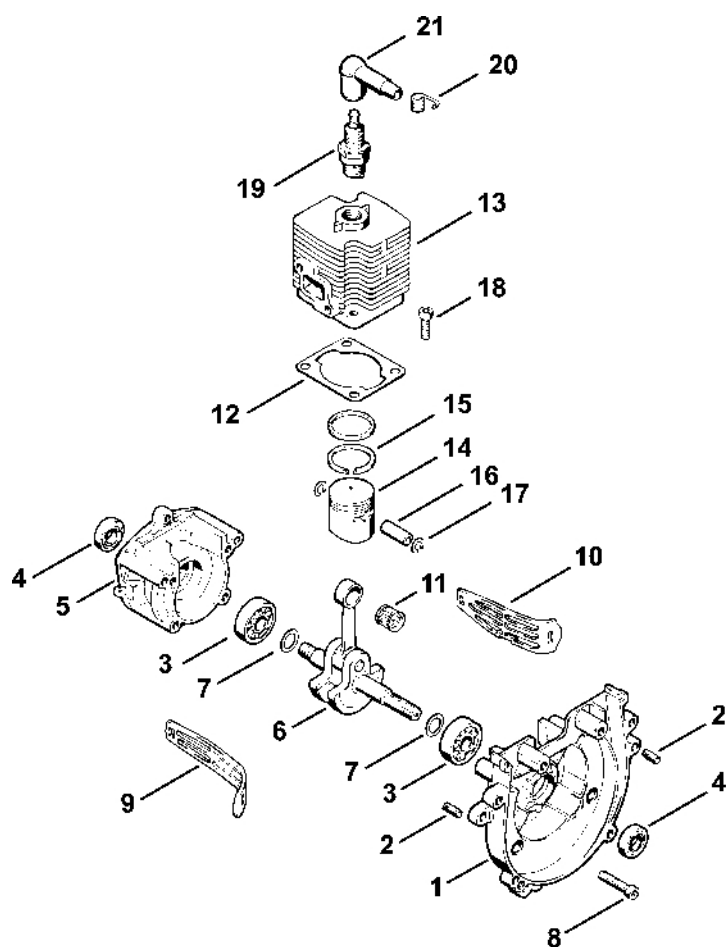

FS 62 R

Seznam dílů
30.01.2023
Francie,
francouzština

Kruhová rukojeť

Obsah

Kryt, válec.....	2
Odpalovací zařízení, tlumič	4
Zapalovací zařízení, spojka	7
Vzduchový filtr, palivová nádrž	10
Karburátor.....	12
Kryt ventilátoru.....	15
Dvouruční trubková rukojeť, kompletní trubka	17
Kompletní trubka, oblouková rukojeť	20
Kompletní trubka, oblouková rukojeť	23
Kryt pouzdra FS 62, FS 62 R.....	25
Reduktor FS 66	27
Nástroje, volitelné příslušenství	30

Kryt, válec

303ET001LA

Kryt, válec

#	Číslo dílu	Popis	Množství	Obsahuje jeden nebo více článků	Poznámky
1	4123 020 2601	Polovina krytu klikové hřídele, strana ventilátoru	1	2 - 4	
2	9380 620 2570	Pružný kolík 5x12	4		
3	9503 003 6320	Kuličkové ložisko s drážkou 6200	1		
4	9640 003 0960	Těsnicí kroužek 10x20x5	1		
5	4123 020 2801	Polovina klikové skříňe, strana startéru	1	3	
6	4123 030 0400	Kliková hřídel	1		
7	0000 958 1018	Podložka 0,1 mm	1		
7	0000 958 1019	Podložka 0,2 mm	1		
8	9022 371 1050	Válcový šroub IS-M5x25	4		
9	4123 084 2200	Ochranný díl	1		
10	4123 084 2205	Ochranný díl	1		
11	9512 003 1840	Jehličková klec 8x11x12	1		
12	4123 029 2300	Těsnění válce	1		
	4123 020 1200	Válec s pístem Ø 31 mm	1	13 - 17	
13	4123 022 0500	Válec Ø 31 mm	1		
	4123 030 2000	Píst Ø 31 mm	1	14 - 17	
14	4123 034 0500	Píst Ø 31 mm	1		
15	4123 034 3000	Pístní kroužek Ø 31x1,3 mm	2		
16	4112 034 1500	Osa pístu	1		
17	9463 650 0805	Zajišťovací prstenec 8x0,7	2		
18	9022 341 0980	Válcový šroub IS-M5x16	2		
19	0000 400 7000	Svíčka NGK BPMR7A	1		
	1110 400 7005	Svíčka Bosch WSR 6 F	1		
20	0000 998 0606	Ohnutá pružina	1		
21	1106 405 1000	Kontakt zapalovacího kabelu	1		
	0783 830 2000	Trubka s těsnicí pastou HT červená	1		