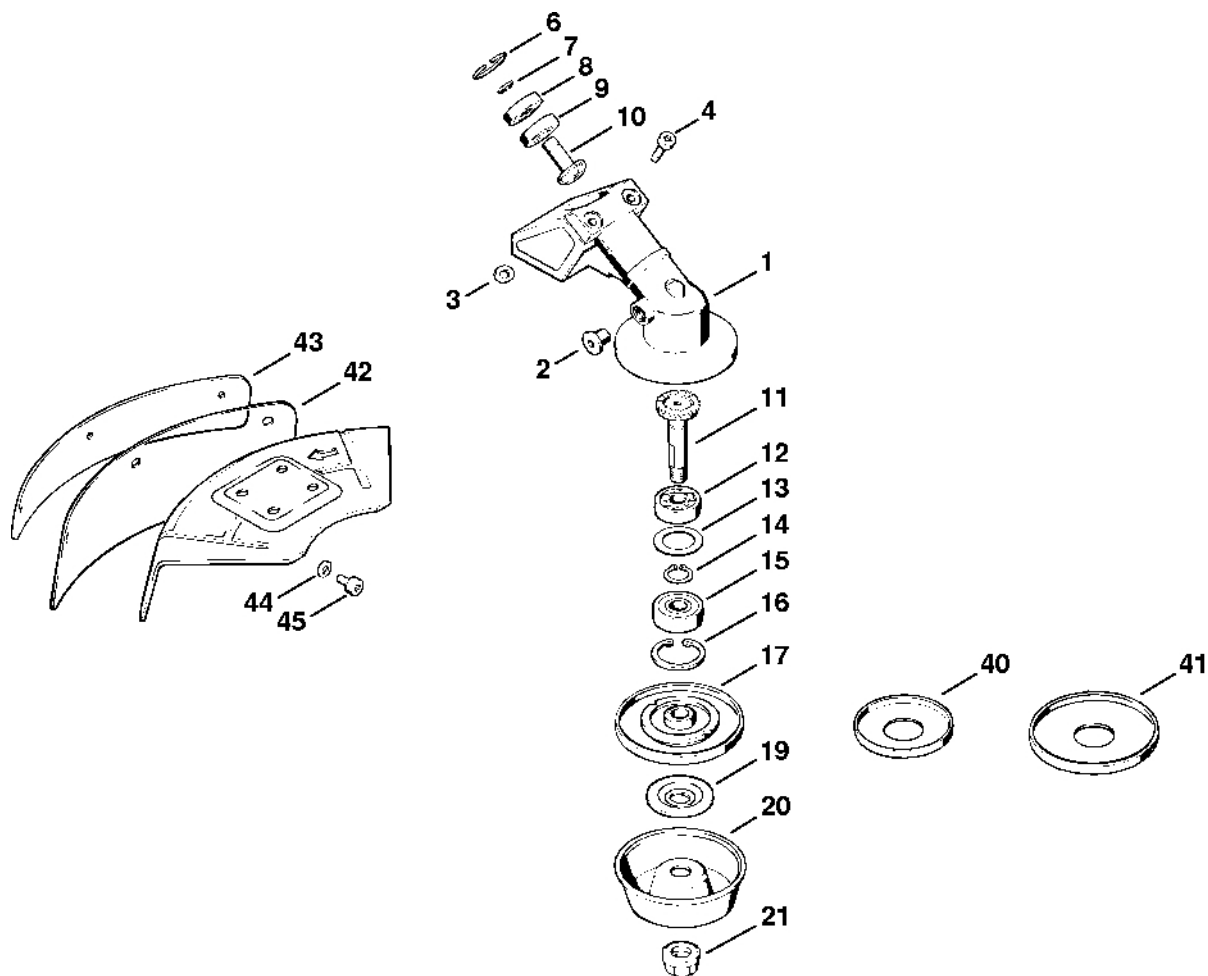

Reduktor FS 66

303ET027 SC

Reduktor FS 66

#	Číslo dílu	Popis	Množství	Obsahuje jeden nebo více položek	Poznámky
	4123 640 0101	Redukční ventil	1	1 - 16	
1	4123 640 0500	Kryt reduktoru	1		
2	4119 713 6500	Závitová zátka	1		
3	0000 958 0503	Podložka	2		
4	9022 371 1020	Válcový šroub IS-M5x20	2		
6	9456 621 2660	Pojistný kroužek 24x1,2	1		
7	9455 621 0750	Pojistný kroužek 9x1	1		
8	9503 003 9853	Kuličkové ložisko s drážkou 609-2Z	1		
9	9503 003 9850	Kuličkové ložisko s drážkou 609	1		
	4123 640 7300	Sada ozubených kol	1	10, 11	
10		Hnací ozubené kolo	1		
11		Ozubené kolo	1		
12	9503 003 0242	Kuličkové ložisko s drážkou 6201	1		
13	0000 958 2004	Podložka	1		
14	9455 621 1130	Pojistný kroužek 12x1	1		
15	9503 003 6440	Kuličkové ložisko s drážkou 6201-2RS	1		
16	9456 621 3600	Pojistný kroužek 32x1,2	1		
17	4126 710 3800	Tlaková deska	1		
19	4126 713 1600	Tlaková podložka	1		
20	4126 713 3100	Nosná deska	1		
21	4126 642 7600	Matice s přírubou M10x1 vlevo	1		
40	4123 717 2800	Ochranná podložka	1		
41		Ochranná podložka	1		
42	4117 716 3200	Zástěra	1		
43	4117 710 2900	Upínací lišta	1		
44	9291 021 0120	Podložka 5,3	3