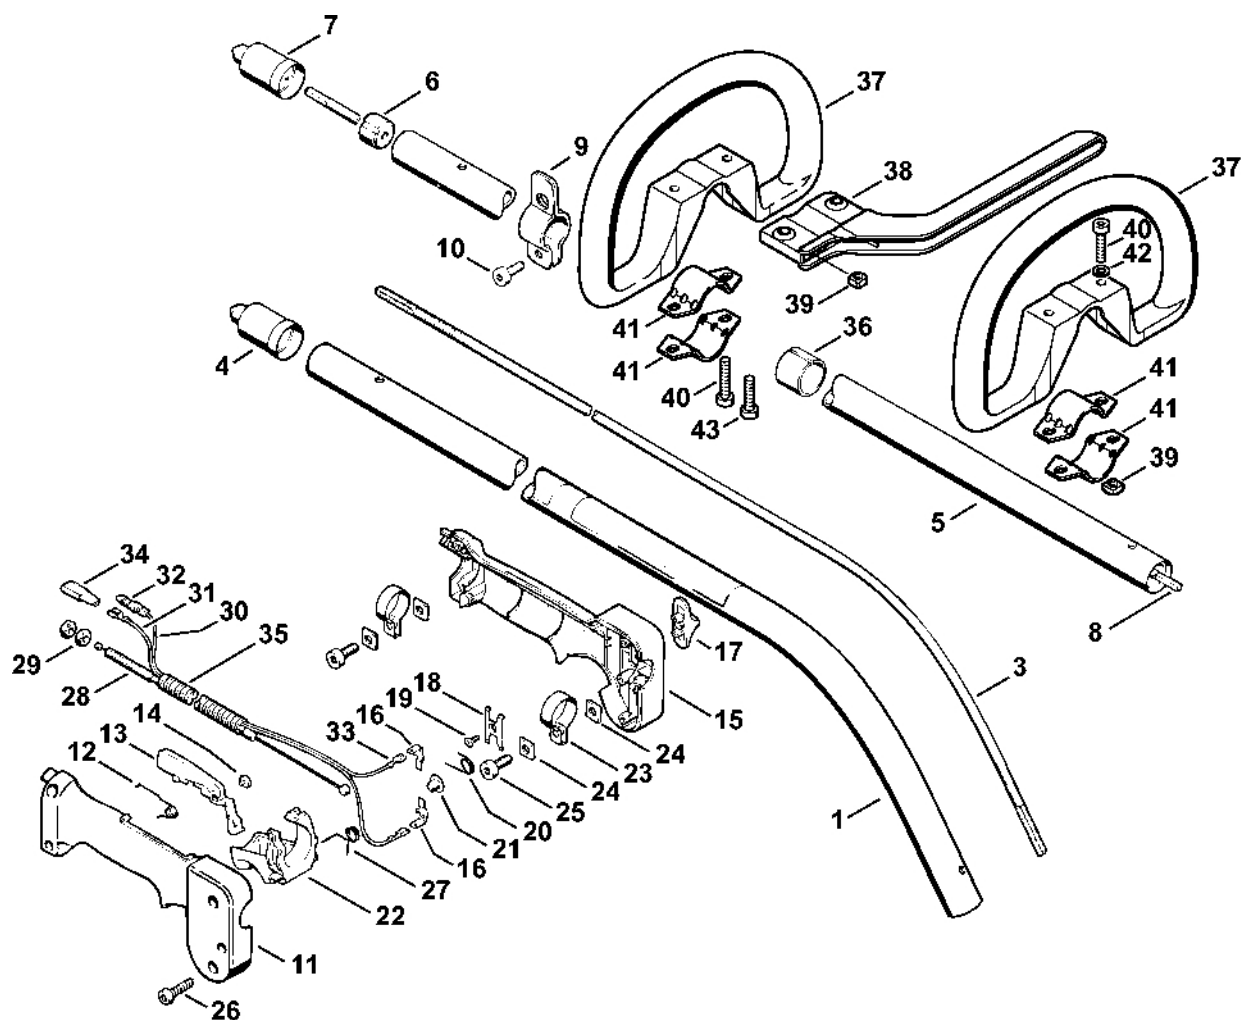

Kompletní trubka, oblouková rukojeť

303ET031 SC

Kompletní trubka, oblouková rukojeť

#	Číslo dílu	Popis	Počet	Obsahuje jeden nebo více článků	Poznámky
1	4122 710 7105	Kompletní trubka	1		
3	4114 182 8200	Ohebná hřídel	1		
4	4133 717 2000	Krytka	1		
9	4114 710 6701	Svěrka	1		
10	9022 341 1270	Válcový šroub IS-M6x14	1		
	4125 790 1303	Ovládací rukojeť	1	11 - 26	
11	4125 791 0802	Vnější držák rukojeti	1		
12	4126 182 4506	Ohnutá pružina	1		
13	4126 182 0806	Zarážková páka	1		
14	4126 182 6210	Šroub s podložkou	1		
15	4125 790 1102	Vnitřní úchytka	1	16	
16	4126 791 5300	Zásuvná jazýčková spojka	2		
17	4126 182 1705	Kombinovaný posuvník	1		
18	4126 182 4705	Záchytná pružina	1		
19	4126 182 6205	Šroub s podložkou	1		
20	4126 182 4505	Ohnutá pružina	1		
21	9417 003 7510	Spojovací matice	1		
22	4125 182 1001	Páčka plynu	1		
23	4125 791 9400	Svorka	2		
24	4126 792 6100	Čtyřhranná podložka	4		
25	9022 341 0980	Válcový šroub IS-M5x16	2		
26	9074 478 3065	Válcový šroub IS-P4x19	4		
28	4126 180 1115	Kabel pro ovládání plynu	1	29	
29	9208 260 0900	Šestihranná matice M6	2		
30		Kabel 670 mm	1		
31		Kabel 820 mm	1