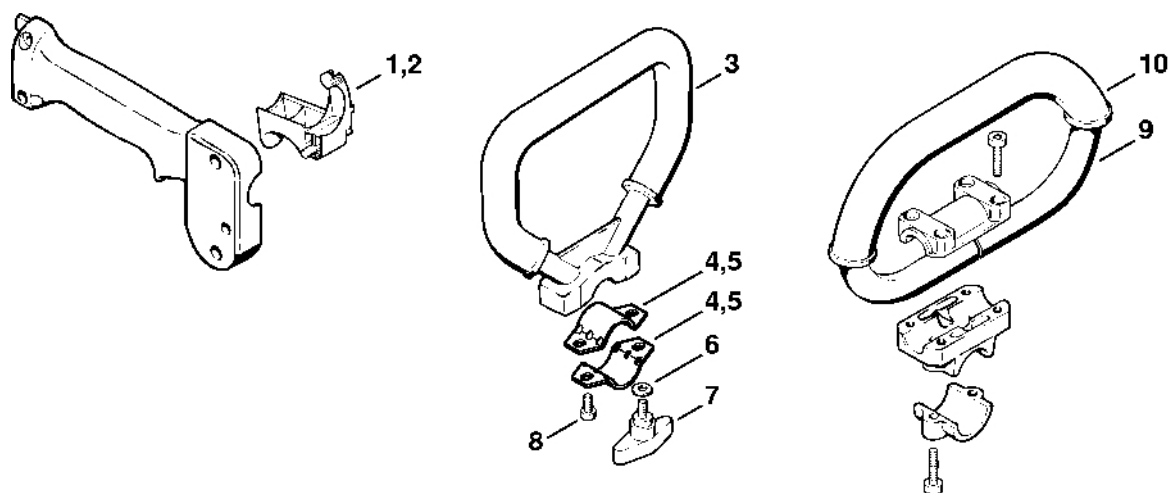

Kompletní trubka, oblouková rukojet'

303ET026 SC

Kompletní trubka, oblouková rukojeť

#	Číslo dílu	Popis	Množství	Obsahuje jeden nebo více článků	Poznámky
1	4126 182 1000	Páčka plynu	1		
3	4123 790 1300	Oblouková rukojeť	1		
4	4125 791 7400	Svěrka	2		
6	9291 021 0140	Podložka 6,4	1		
7	4118 790 7500	Šroub s krkem	1		
8	9022 341 1260	Válcový šroub IS-M6x12	1		
10	4126 791 2001	Rukojeťová objímka	1