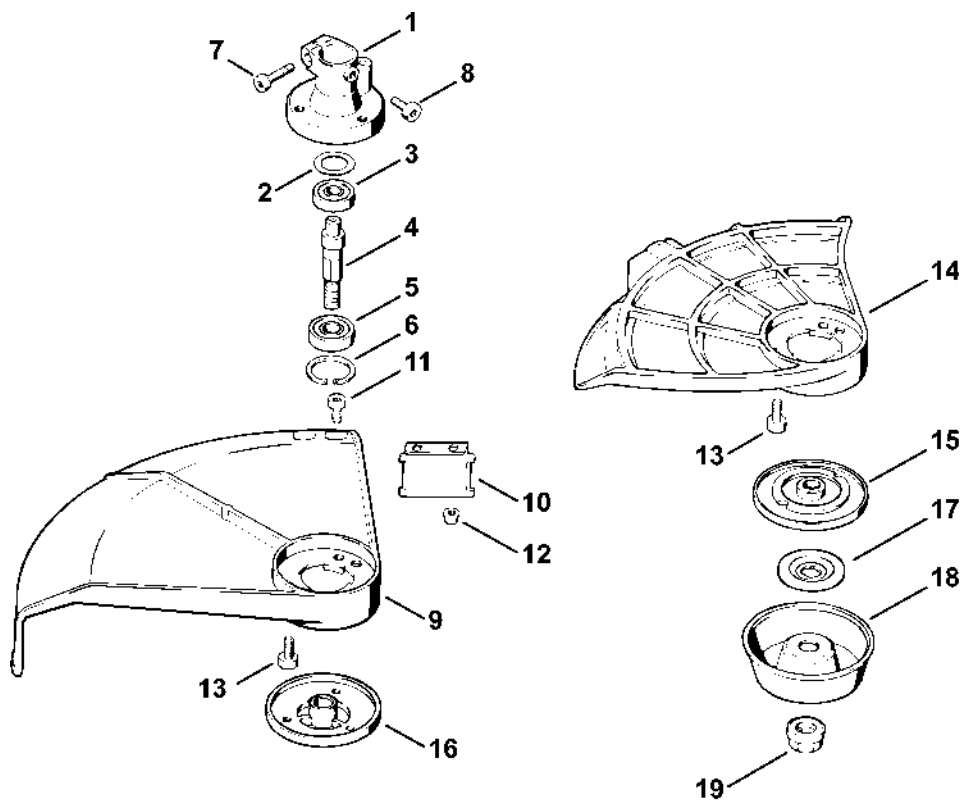

Kryt pouzdra FS 62, FS 62 R

303ET013.SC

Kryt pouzdra FS 62, FS 62 R

#	Číslo dílu	Popis	Množství	Obsahuje jeden nebo více článků	Poznámky
	4125 640 1400	Kryt pouzdra	1	1-8	
1	4125 641 1800	Kryt pouzdra	1		
2	4125 641 2600	Podložka	1		
3	9503 003 5040	Kuličkové ložisko s drážkou 6000-RS	1		
4	4125 642 0600	Výstupní hřídel	1		
5	9503 003 5140	Kuličkové ložisko s drážkou 6001-RS	1		
6	9456 621 3100	Pojistný kroužek 28x1,2	1		
7	9022 371 1020	Válcový šroub IS-M5x20	1		
8	9022 341 0950	Válcový šroub IS M5x10	1		
9	4125 710 8120	Ochranný kryt	1	10 - 13	
10	4125 713 4100	Nůž	1		
11	9022 341 0950	Válcový šroub IS M5x10	2		
12	9216 261 0700	Šestihranná matice M5	2		
13	9022 341 1270	Válcový šroub IS-M6x14	3		
14	4122 710 8100	Ochranný kryt	1	13	AUS
16	4125 713 1500	Tlaková deska	1		
17	4126 713 1600	Tlaková podložka	1		
18	4126 713 3100	Nosná deska	1		
19	4126 642 7600	Matice s přírubou M10x1 vlevo	1