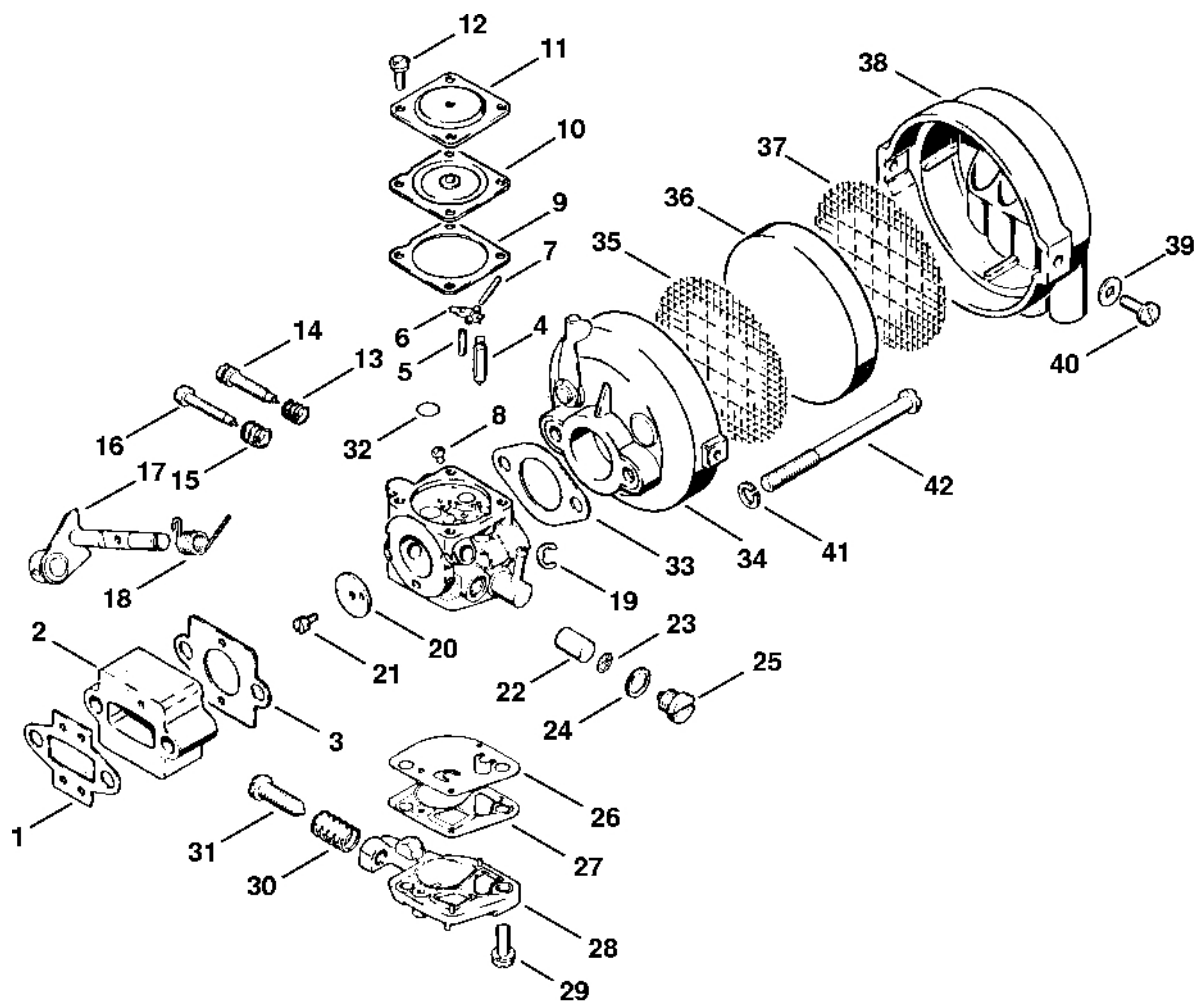

Karburátor, vzduchový filtr

310ET015 LA

Karburátor, vzduchový filtr

#	Číslo dílu	Popis	Množství	Obsahuje jeden nebo více článků	Poznámky
1	4114 129 0500	Těsnění Do sériového čísla: 013524140	1		
2	4114 121 1600	Prostřední příruba Do sériového čísla: 013524140	1		
3	4114 129 0501	Spojka Do sériového čísla: 013524140	1		
	4114 120 0610	Karburátor Do sériového čísla: 013524140	1	4 - 32	
4	1110 121 5100	Vstupní tryska Do sériového čísla: 013524140	1		
5	4114 122 3000	Pružina Do sériového čísla: 013524140	1		
6	4114 121 5000	Páka pro nastavení přívodu Do sériového čísla: 013524140	1		
7	4114 121 9200	Osa Do sériového čísla: 013524140	1		
8	9041 216 0300	Válcový šroub M3x4 Do sériového čísla: 013524140	1		
9	4118 129 0900	Těsnění Do sériového čísla: 013524140	1		
10	4118 121 4700	Regulační membrána Do sériového čísla: 013524140	1		
11	4114 121 0800	Kryt Do sériového čísla: 013524140	1		
12	9047 319 0340	Válcový šroub M3x8 Do sériového čísla: 013524140	4		
13	4114 122 3010	Pružina Do sériového čísla: 013524140	1		
14	4114 122 6700	Šroub H pro bohatou směs při vysokých otáčkách Do sériového čísla: 013524140	1		
15	4114 122 3011	Pružina Do sériového čísla: 013524140	1