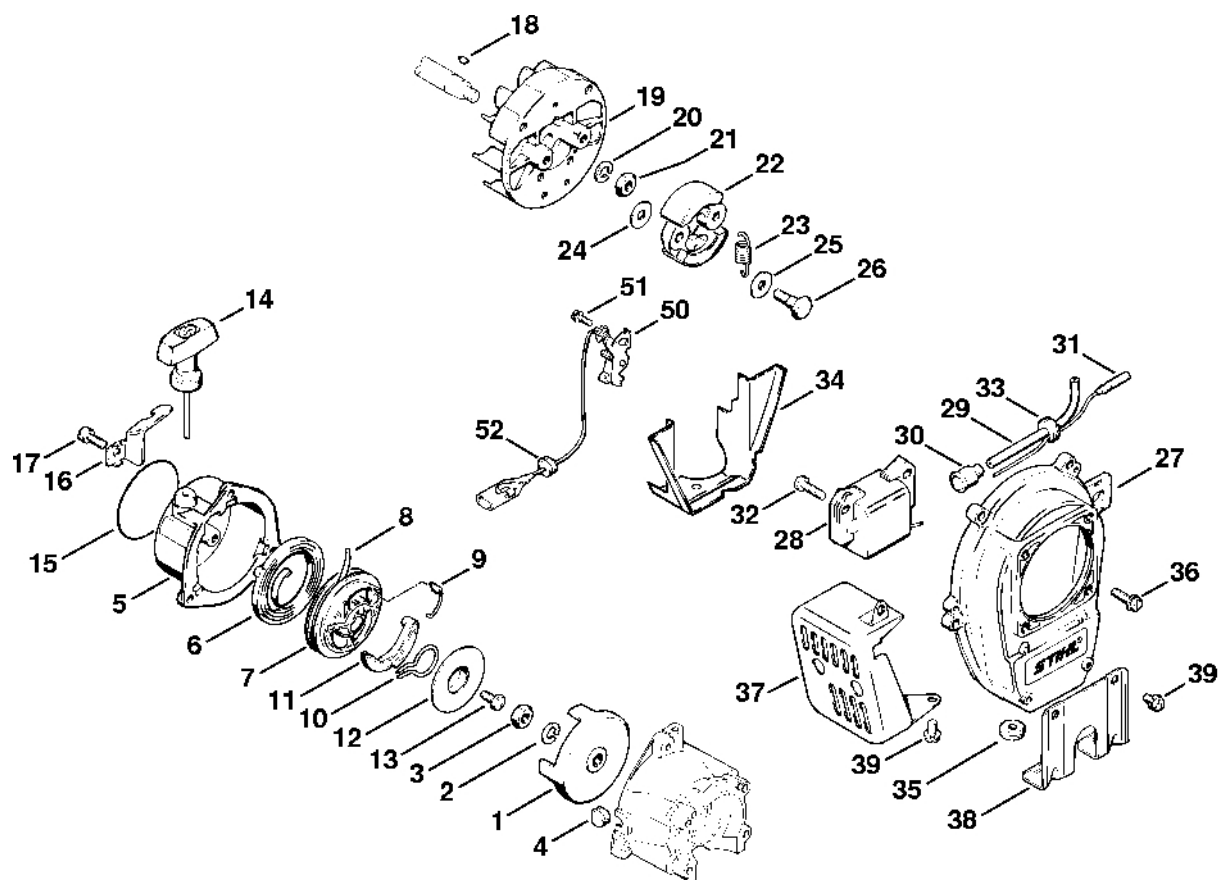

Odpalovací zařízení

310ET000 SC

Odpalovací zařízení

#	Číslo dílu	Popis	Množství	Obsahuje jeden nebo více článků	Poznámky
1	4114 195 0500	Podložka startovacího mechanismu	1		
2	9321 630 0180	Podložka Grower 8	1		
3	9208 260 1110	Šestihranná matice M8	1		
4	4114 432 9202	Pouzdro	1		
	4114 190 4002	Odpalovací zařízení	1	5 - 14	
5	4114 190 0401	Kryt odpalovacího zařízení	1		
6	4112 195 1600	Vratná pružina	1		
7	4112 195 0400	Kladka	1		
8	4117 195 8200	Spouštěcí lano Ø 3,5x800 mm	1		
9	0000 998 0201	Ohnutá pružina	1		
10	0000 998 1107	Ohnutá pružina	1		
11	4114 195 7200	Spojka	1		
12	4112 195 9000	Podložka	1		
13	9081 319 0971	Šroub s plochou hlavou M5x13,5	1		
14	4117 195 3400	Rukojeť	1		
15	4114 967 1505	Identifikační štítek FS 61	1		
16	4114 182 2101	Podpora	1		
17	9048 319 0980	Válcový šroub M5x16	3		
18	4112 036 8600	Půlměsíkový klín	1		
19	4114 400 1205	Rotor	1		
20	9291 021 0180	Podložka 8,4	1		
21	9210 260 1100	Šestihranná matice M8	1		
22	4112 160 2002	Spojka	1	23	
23	0000 997 6200	Napínací pružina	1		
24	4112 162 8902	Podložka	2		
25	4112 162 8903	Podložka	2