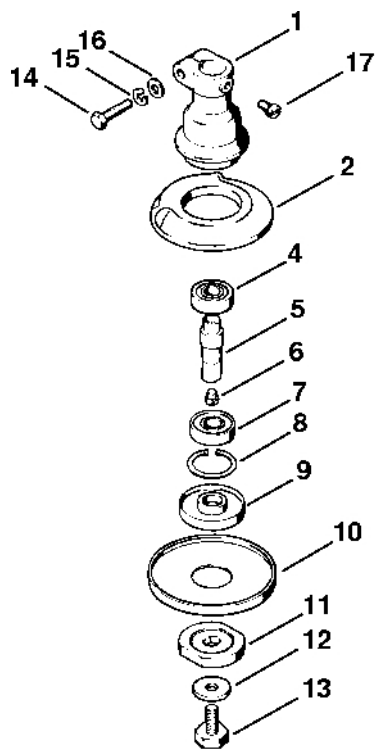

Spojovací skříň, kompletní trubk

310ET006 LA

Spojovací skříň, kompletní trubk

#	Číslo dílu	Popis	Množství	Obsahuje jeden nebo více článků	Poznámky
1	4114 161 0500	Spojovací skříň	1		
2	9503 003 5160	Kuličkové ložisko s drážkou 6001-2Z	2		
3	9456 621 3100	Pojistný kroužek 28x1,2	1		
4	4114 160 2900	Spojková zvonová skříň	1		
5	9455 621 1130	Pojistný kroužek 12x1	1		
6	9456 621 2050	Pojistný kroužek 19x1	1		
7	9008 319 1050	Šestihranná šroub M5x25	2		
8	9321 630 0120	Podložka Grower 5	2		
9	9291 021 0120	Podložka 5,3	2		
10	9008 319 1320	Šestihranná šroub M6x20	4		
11	9321 630 0140	Podložka Grower A6	4		
12	9291 021 0140	Podložka 6,4	4		
13	4114 711 0201	Trubka	1		
	0000 967 3541	Indikační deska	1		USA
14	4114 710 7201	Pouzdro	1		
15	4114 182 8201	Ohebná hřídel	1		
16	4114 791 0600	Rozpěrný plášť	2		
17	4112 790 1700	Trubková rukojeť	1	18 - 20	
18	4112 791 2200	Gumová rukojeť	2		
19	9008 319 1800	Šestihranná šroub M8x20	1		
20	9291 021 0180	Podložka 8,4	1		
22	4114 710 6700	Svěrka	1		
23	9008 319 1280	Šestihranná šroub M6x16	1		
24	9321 630 0140	Podložka Grower A6	1		
26	4112 180 1500	Páčka plynu	1	27 - 29	
27	9079 319 1020	Šroub s plochou hlavou M5x20	2		

Tělo (podložka)

310ET008 LA

Tělo (podložka)

#	Číslo dílu	Popis	Množství	Obsahuje jeden nebo více článků	Poznámky
1	4114 640 5300	Kryt	1		
2	4114 717 2800	Ochranný kroužek	1		
4	9503 003 0120	Kuličkové ložisko s drážkou 6000-2Z	1		
5	4114 642 0601	Hřídel	1		
6	4118 642 9601	Zátka	1		
7	9503 003 5190	Kuličkové ložisko s drážkou 6001-2RS	1		
8	9456 621 3100	Pojistný kroužek 28x1,2	1		
9	4114 713 1500	Tlaková deska	1		
10		Ochranná podložka	1		
11	4112 713 1601	Tlaková podložka	1		
12		Podložka	1		
13	4112 641 3501	Šestihranná šroub M8x18,5 levá	1	12	
14	9008 319 1350	Šestihranná šroub M6x25	1		
15	9321 630 0140	Podložka Grower A6	1		
16	9291 021 0140	Podložka 6,4	1		
17	9048 216 0960	Válcový šroub M5x12	1		