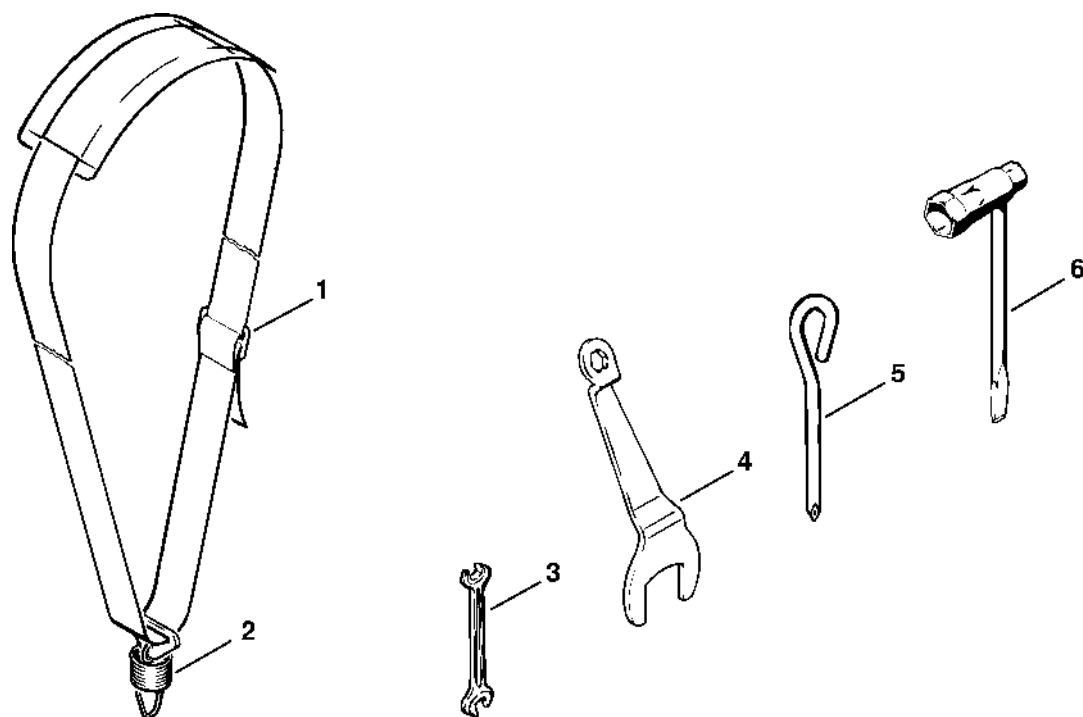

Ochranný kry

#	Číslo dílu	Popis	Množství	Obsahuje jeden nebo více článků	Poznámky
	4114 710 8101	Ochranný kryt	1	1-8	
1	4114 713 4500	Ochranný kryt	1		
2	4114 716 2500	Podpěra	1		
3	9079 319 0960	Šroub s plochou hlavou M5x12	4		
4	4112 716 3100	Cale	1		
5	9291 021 0120	Podložka 5,3	4		
6	9210 260 0700	Šestihranná matice M5	4		
7	9008 319 1280	Šestihranná šroub M6x16	2		
8	9321 630 0140	Podložka Grower A6	2		
9	4114 713 8500	Podložka	1		
10	4112 713 3103	Nosný disk	1		
	4112 710 8500	Nosný disk	1	11-16	
11	4112 713 3100	Nosný disk	1		
12	4112 713 1400	Kryt ložiska	1		
13	4112 713 6501	Šroub s přírubou	1		
14	9503 003 6440	Kuličkové ložisko s drážkou 6201-2RS	1		
15	9015 319 1280	Šestihranná šroub M6x16	3		
16	4112 713 8501	Podložka	1		
30	4112 713 3103	Nosný disk	1		
31	9308 021 0180	Podložka 8,4	1		

Nástroje, volitelné příslušenství

310ET014.LA