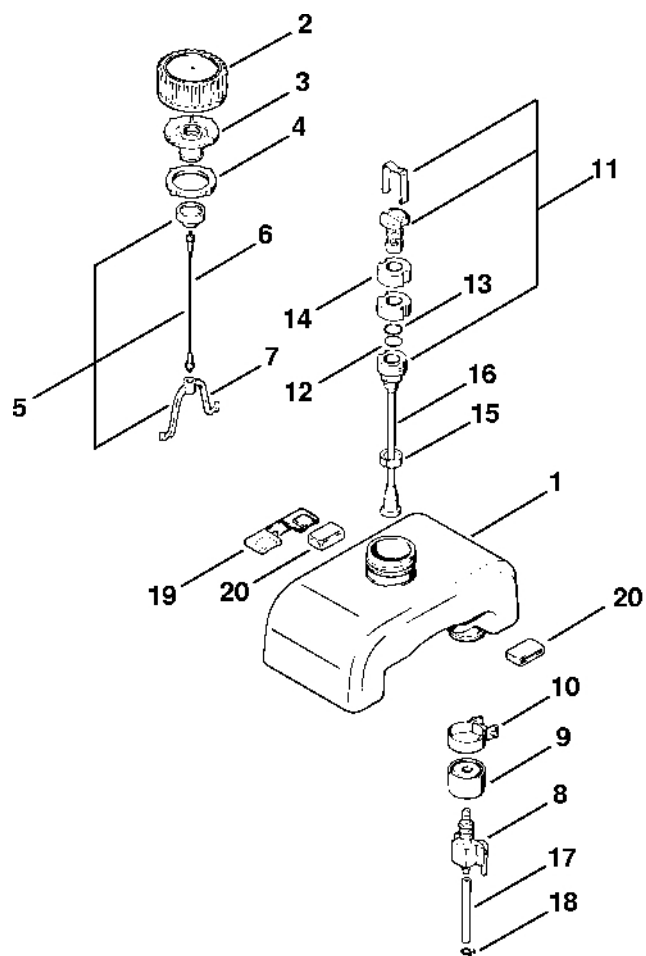

Palivová nádrž

310ET005 LA

Palivová nádr

#	Číslo dílu	Popis	Množství	Obsahuje jeden nebo více článků	Poznámky
1	4114 351 0400	Palivová nádrž	1		
2	4114 350 0502	Zátka nádrže	1	3 - 7	
3	4126 350 5801	Odvzdušnění nádrže	1		
4	4114 359 1200	Těsnicí kroužek	1		
5	4116 350 0900	Bezpečnostní díl	1	6, 7	
6	0000 350 0900	Lano	1		
7	0000 353 0600	Hák	1		
8	4114 350 1000	Palivový kohout	1		
9	4114 358 7300	Manžeta	1		
10	4114 358 7900	Svěrka	1		
11	4117 350 3505	Sací síto	1	12 - 14	
12	4117 358 9300	Síto	1		
13	4117 358 8001	Prsten	1		
14	4117 358 1800	Filtr	2		
15	4126 358 8900	Spona	1		
16	4126 358 7700	Hadice s objímkou	1		
17	4114 358 7600	Hadice	1		
18	4114 358 8900	Spona	2		
19	4114 352 8201	Hák	1		
20	4114 352 8100	Vložka	4