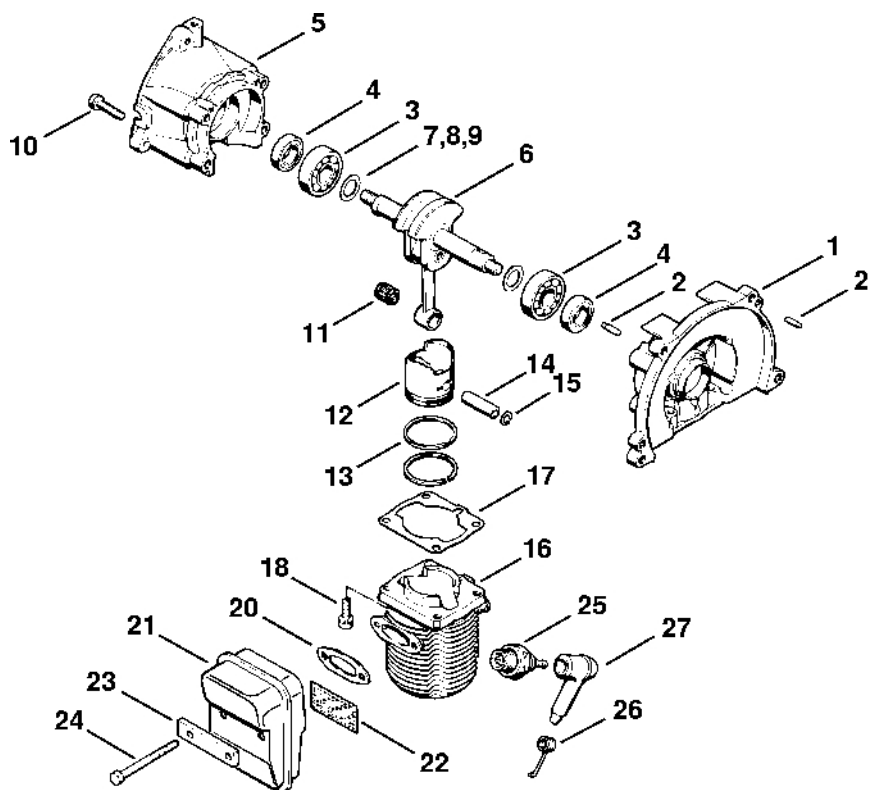

Kryt, válec

310ET001 LA

Kryt, válec

#	Číslo dílu	Popis	Množství	Obsahuje jeden nebo více produktů	Poznámky
1	4114 020 2600	Polovina krytu klikového hřídele, strana ventilátoru	1	2 - 4	
2	0000 971 0402	Válcový čep 4m6x12	4		
3	9503 003 0242	Kuličkové ložisko s drážkou 6201	1		
4	9640 003 1195	Těsnicí kroužek 12x22x5	1		
5	4114 020 2800	Polovina klikové skříně, strana startéru	1	3, 4	
6	4114 030 0405	Kliková hřídel	1		
7	0000 958 1222	Podložka 0,1 mm	1		
8	0000 958 1223	Podložka 0,2 mm	1		
9	0000 958 1224	Podložka 0,5 mm	1		
10	9036 341 1050	Válcový šroub M5x25	4		
11	9512 003 1840	Jehlové pouzdro 8x11x12	1		
12	4114 034 0501	Píst Ø 30 mm	1		
13	4114 034 3000	Pístní kroužek Ø 30x1,3 mm	2		
14	4112 034 1500	Osa pístu	1		
15	9462 650 0800	Zajišťovací prstenec 8x0,7	2		
16	4114 022 0500	Válec Ø 30 mm	1		
17	4112 029 2300	Těsnění válce	1		
18	9036 341 0980	Válcový šroub M5x16	4		
20	4114 149 0600	Těsnění tlumiče	1		
21	4114 140 0601	Tlumič výfuku, protipožární clona	1	22	USA, AUS, CDN
22	1113 141 9000	Ceník	1		
23	4114 148 3000	Cale	1		
24	9007 319 1110	Šestihranná šroub M5x50	2		
25	4112 400 7001	Svíčka NGK BMR 6A	1		
26	0000 998 0606	Ohnutá pružina	1		
27	1106 405 1000	Kontakt zapalovacího kabelu	1		