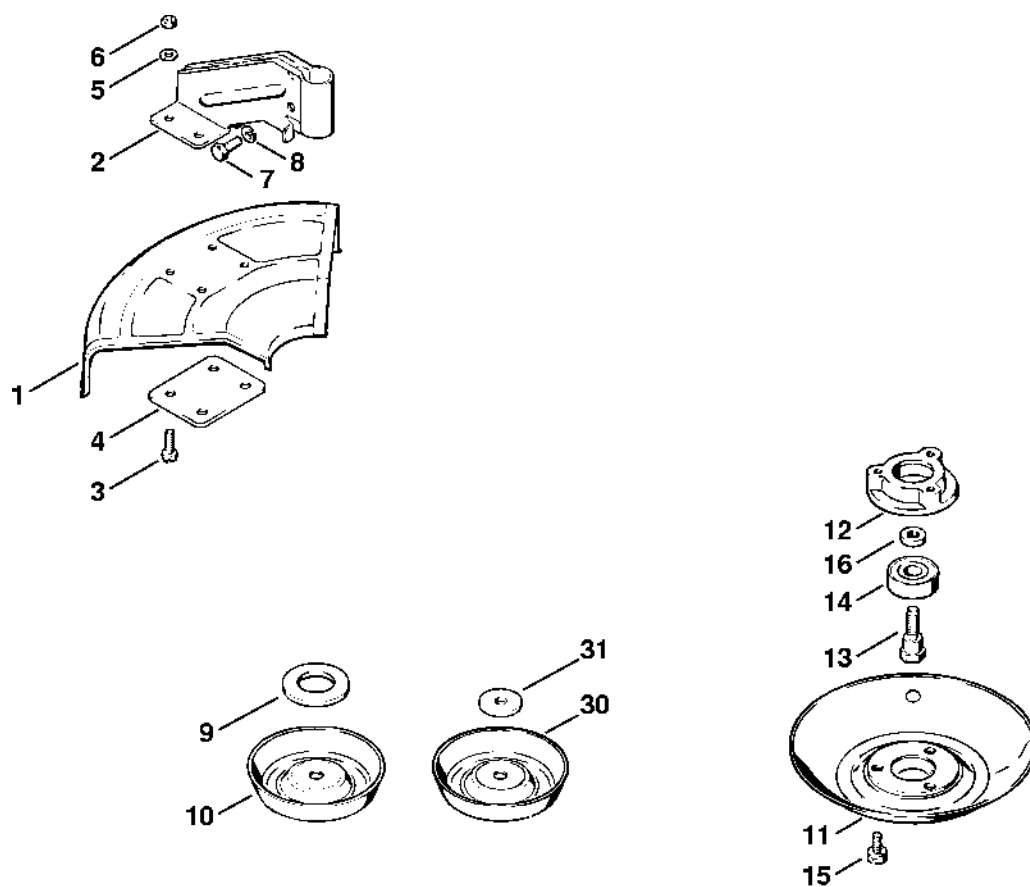

Ochranný kry

310ET017 SC

Ochranný kry

#	Číslo dílu	Popis	Množství	Obsahuje jeden nebo více článků	Poznámky
	4114 710 8101	Ochranný kryt	1	1-8	
1	4114 713 4500	Ochranný kryt	1		
2	4114 716 2500	Podpěra	1		
3	9079 319 0960	Šroub s plochou hlavou M5x12	4		
4	4112 716 3100	Cale	1		
5	9291 021 0120	Podložka 5,3	4		
6	9210 260 0700	Šestihranná matice M5	4		
7	9008 319 1280	Šestihranná šroub M6x16	2		
8	9321 630 0140	Podložka Grower A6	2		
9	4114 713 8500	Podložka	1		
10	4112 713 3103	Nosný disk	1		
	4112 710 8500	Nosný disk	1	11-16	
11	4112 713 3100	Nosný disk	1		
12	4112 713 1400	Kryt ložiska	1		
13	4112 713 6501	Šroub s přírubou	1		
14	9503 003 6440	Kuličkové ložisko s drážkou 6201-2RS	1		
15	9015 319 1280	Šestihranná šroub M6x16	3		
16	4112 713 8501	Podložka	1		
30	4112 713 3103	Nosný disk	1		
31	9308 021 0180	Podložka 8,4	1