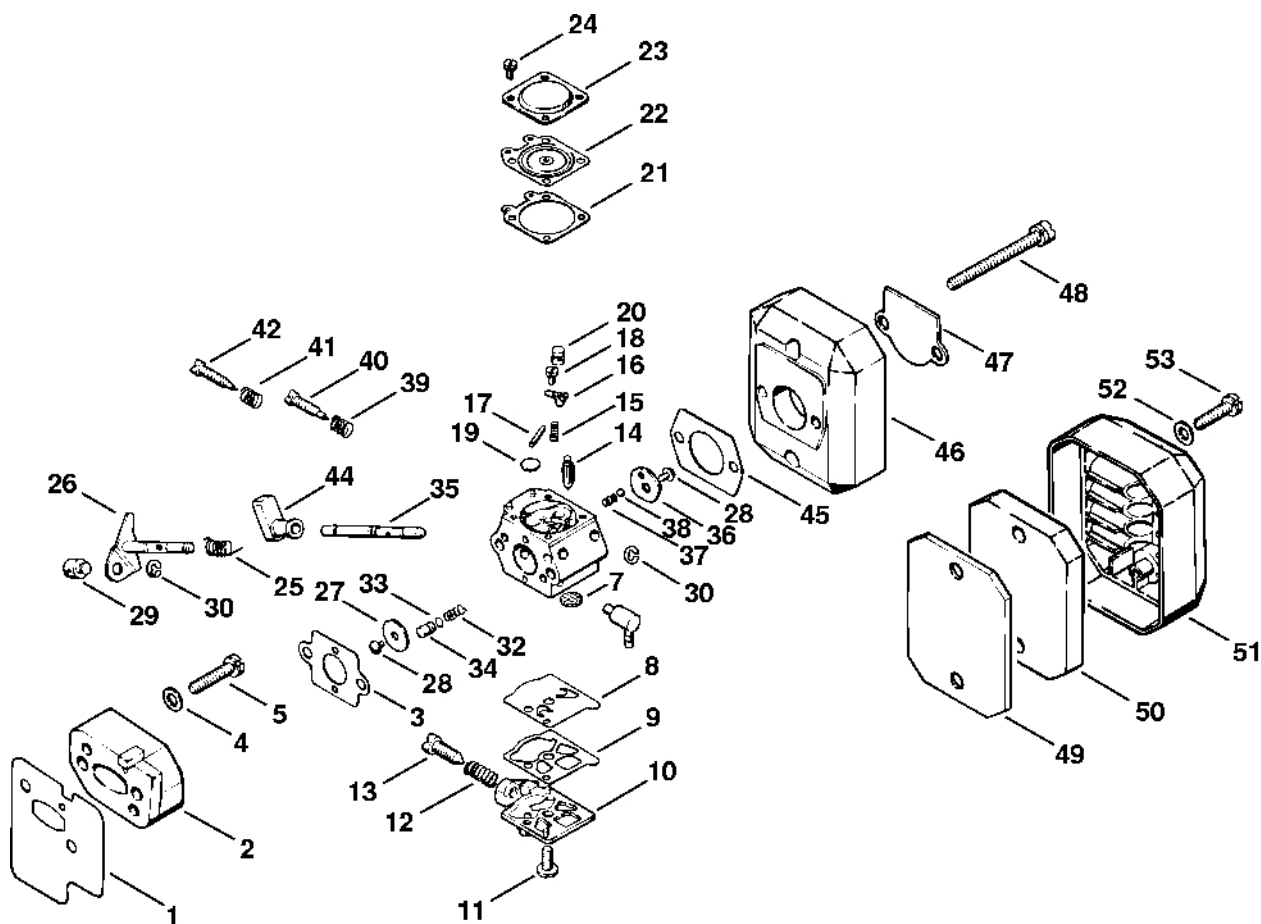

Karburátor, vzduchový filtr

310ET004 LA

Karburátor, vzduchový filtr

#	Číslo dílu	Popis	Množství	Obsahuje jeden nebo více článků	Poznámky
1	4117 129 0501	Těsnění	1		
2	4114 120 2200	Mezipříruba	1		
3	4211 129 0900	Těsnění	1		
4	9294 021 0120	Podložka 5,3	2		
5	9048 216 1050	Válcový šroub M5x25	2		
	4117 120 0605	Karburátor WT-38B	1	7 - 44	
7	1114 121 7800	Síto	1		
8	1120 121 4805	Membrána čerpadla	1		
9	1120 129 0905	Těsnění	1		
10	4117 121 0803	Víko	1		
11	1114 122 7100	Šroub	1		
12	4117 122 3006	Pružina	1		
13	4117 122 6200	Šroub pro nastavení volnoběžných otáček	1		
14	1110 121 5100	Vstupní jehla	1		
15	1120 122 3001	Pružina	1		
16	1113 121 5000	Páka pro nastavení přívodu	1		
17	1113 121 9200	Osa	1		
18	1114 122 7400	Šrouby s kulatou hlavou	1		
19	4117 122 9402	Zátka	1		
20	1120 121 5405	Tryska s ventilem	1		
21	1120 129 0900	Těsnění	1		
22	1113 121 4705	Regulační membrána	1		
23	1113 121 0800	Kryt	1		
24	1115 122 7101	Šroub s kulatou hlavou	4		
25	4117 122 3200	Ohnutá pružina	1		
26	4117 120 7100	Osa škrtkic klapky s pákou	1