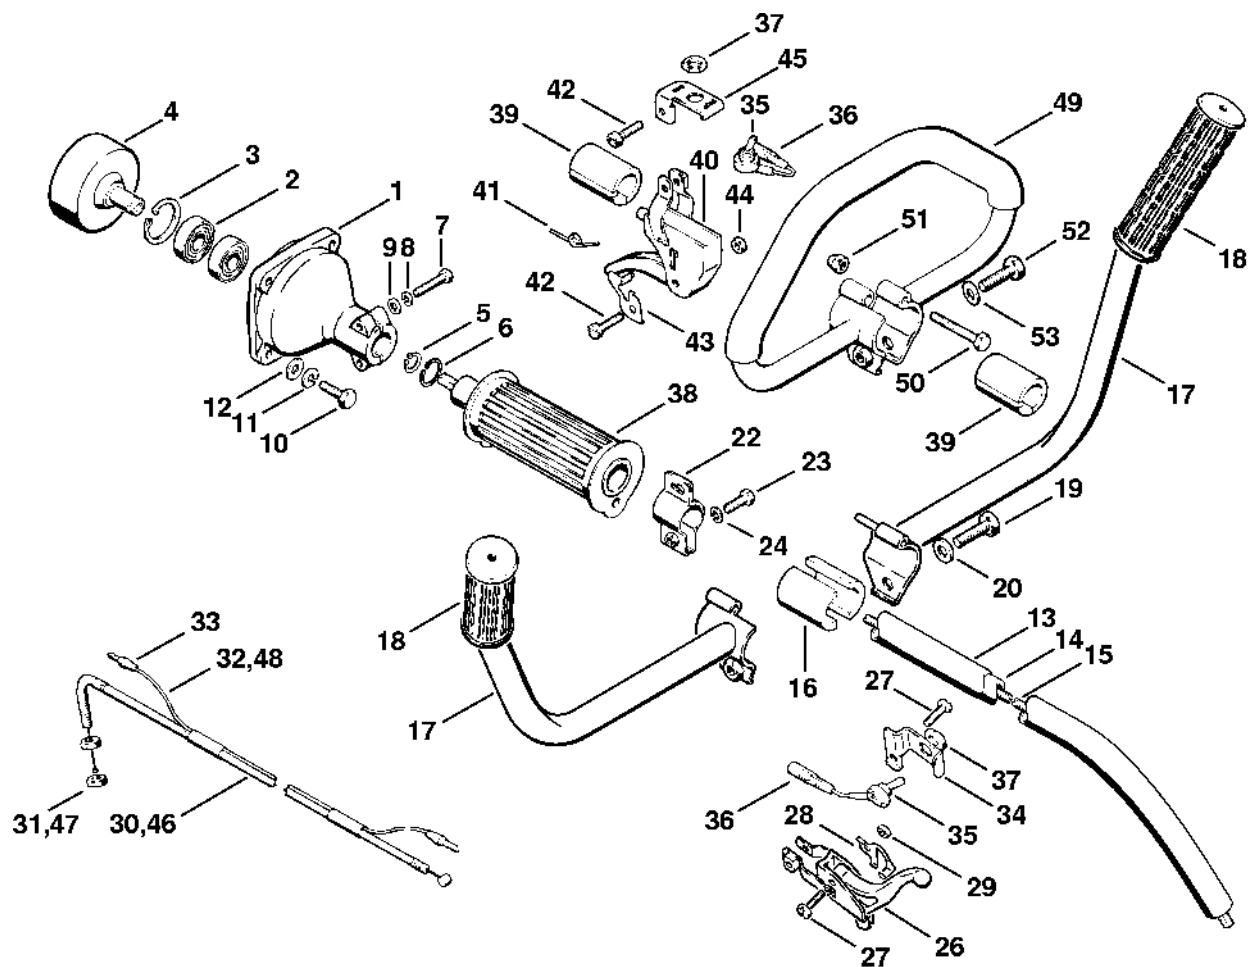

Palivová nádrž

310ET005 LA

Palivová nádr

#	Číslo dílu	Popis	Množství	Obsahuje jeden nebo více článků	Poznámky
1	4114 351 0400	Palivová nádrž	1		
2	4114 350 0502	Zátka nádrže	1	3 - 7	
3	4126 350 5801	Odvzdušnění nádrže	1		
4	4114 359 1200	Těsnicí kroužek	1		
5	4116 350 0900	Bezpečnostní díl	1	6, 7	
6	0000 350 0900	Lano	1		
7	0000 353 0600	Hák	1		
8	4114 350 1000	Palivový kohout	1		
9	4114 358 7300	Manžeta	1		
10	4114 358 7900	Svěrka	1		
11	4117 350 3505	Sací síto	1	12 - 14	
12	4117 358 9300	Síto	1		
13	4117 358 8001	Prsten	1		
14	4117 358 1800	Filtr	2		
15	4126 358 8900	Spona	1		
16	4126 358 7700	Hadice s objímkou	1		
17	4114 358 7600	Hadice	1		
18	4114 358 8900	Spona	2		
19	4114 352 8201	Hák	1		
20	4114 352 8100	Vložka	4		

Spojovací skříň, kompletní trubk

310ET006 LA

Spojovací skříň, kompletní trubk

#	Číslo dílu	Popis	Množství	Obsahuje jeden nebo více článků	Poznámky
1	4114 161 0500	Spojovací skříň	1		
2	9503 003 5160	Kuličkové ložisko s drážkou 6001-2Z	2		
3	9456 621 3100	Pojistný kroužek 28x1,2	1		
4	4114 160 2900	Spojková zvonová skříň	1		
5	9455 621 1130	Pojistný kroužek 12x1	1		
6	9456 621 2050	Pojistný kroužek 19x1	1		
7	9008 319 1050	Šestihranná šroub M5x25	2		
8	9321 630 0120	Podložka Grower 5	2		
9	9291 021 0120	Podložka 5,3	2		
10	9008 319 1320	Šestihranná šroub M6x20	4		
11	9321 630 0140	Podložka Grower A6	4		
12	9291 021 0140	Podložka 6,4	4		
13	4114 711 0201	Trubka	1		
	0000 967 3541	Indikační deska	1		USA
14	4114 710 7201	Pouzdro	1		
15	4114 182 8201	Ohebná hřídel	1		
16	4114 791 0600	Rozpěrný plášť	2		
17	4112 790 1700	Trubková rukojeť	1	18 - 20	
18	4112 791 2200	Gumová rukojeť	2		
19	9008 319 1800	Šestihranná šroub M8x20	1		
20	9291 021 0180	Podložka 8,4	1		
22	4114 710 6700	Svěrka	1		
23	9008 319 1280	Šestihranná šroub M6x16	1		
24	9321 630 0140	Podložka Grower A6	1		
26	4112 180 1500	Páčka plynu	1	27 - 29	
27	9079 319 1020	Šroub s plochou hlavou M5x20	2		