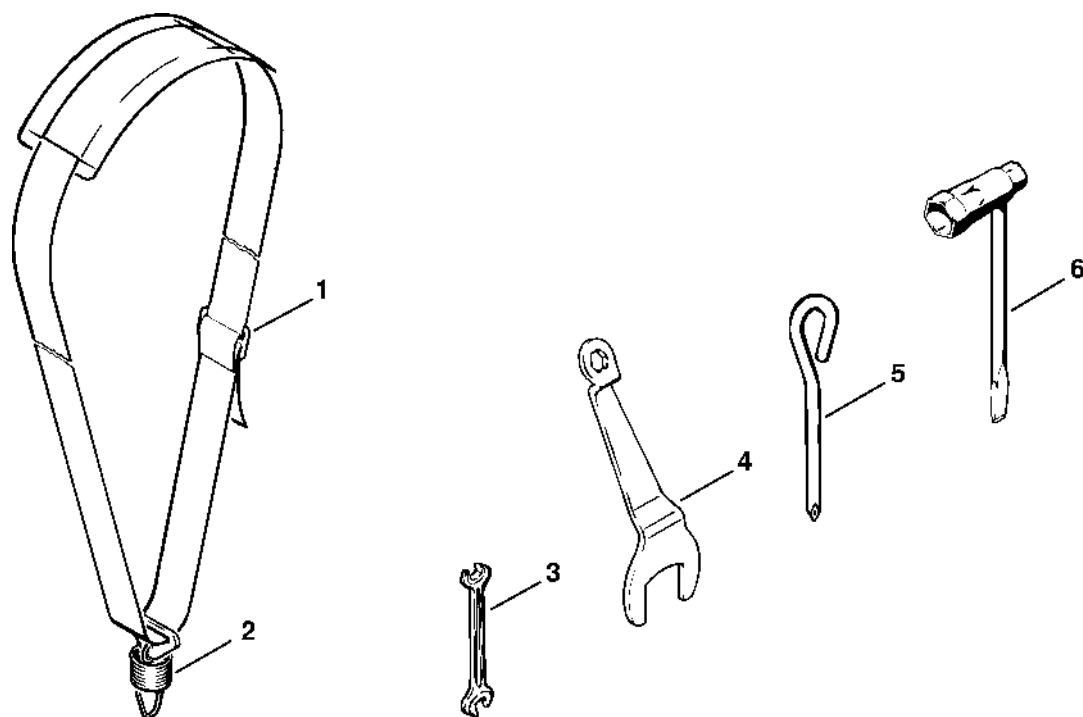

Ochranný kry

#	Číslo dílu	Popis	Množství	Obsahuje jeden nebo více článků	Poznámky
	4114 710 8101	Ochranný kryt	1	1-8	
1	4114 713 4500	Ochranný kryt	1		
2	4114 716 2500	Podpěra	1		
3	9079 319 0960	Šroub s plochou hlavou M5x12	4		
4	4112 716 3100	Podložka	1		
5	9291 021 0120	Podložka 5,3	4		
6	9210 260 0700	Šestihranná matice M5	4		
7	9008 319 1280	Šestihranná šroub M6x16	2		
8	9321 630 0140	Podložka Grower A6	2		
9	4114 713 8500	Podložka	1		
10	4112 713 3103	Nosný disk	1		
	4112 710 8500	Nosný disk	1	11-16	
11	4112 713 3100	Nosný disk	1		
12	4112 713 1400	Kryt ložiska	1		
13	4112 713 6501	Šroub s přírubou	1		
14	9503 003 6440	Kuličkové ložisko s drážkou 6201-2RS	1		
15	9015 319 1280	Šestihranná šroub M6x16	3		
16	4112 713 8501	Podložka	1		
30	4112 713 3103	Nosný disk	1		
31	9308 021 0180	Podložka 8,4	1		

Nástroje, volitelné příslušenství

310ET014.LA