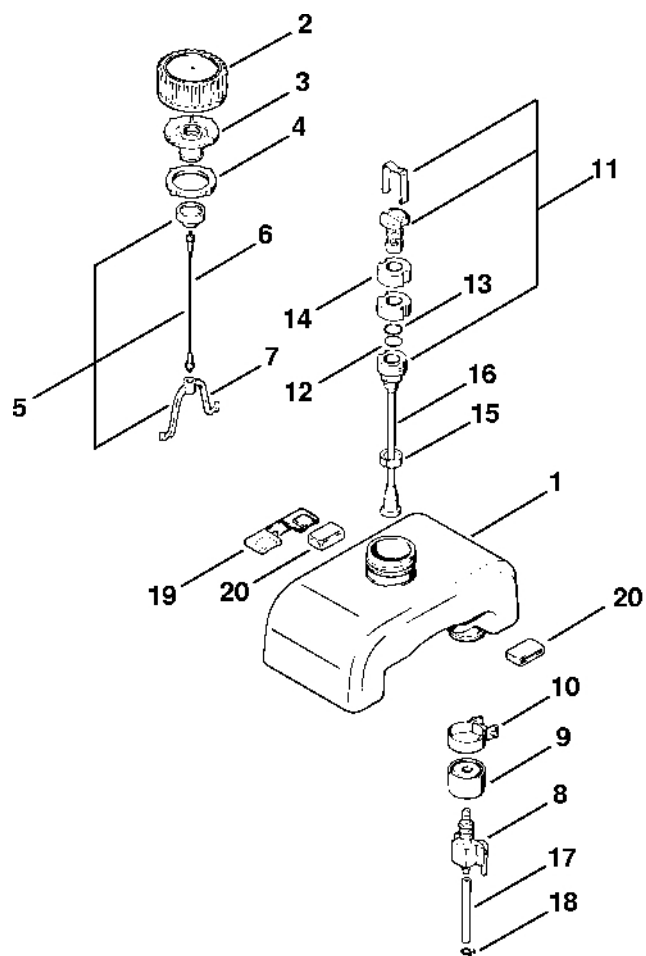

Palivová nádrž

310ET005 LA

Palivová nádrž

#	Číslo dílu	Popis	Množství	Obsahuje jeden nebo více článků	Poznámky
1	4114 351 0400	Palivová nádrž	1		
2	4114 350 0502	Zátka nádrže	1	3 - 7	
3	4126 350 5801	Odvzdušnění nádrže	1		
4	4114 359 1200	Těsnicí kroužek	1		
5	4116 350 0900	Bezpečnostní díl	1	6, 7	
6	0000 350 0900	Lano	1		
7	0000 353 0600	Hák	1		
8	4114 350 1000	Palivový kohout	1		
9	4114 358 7300	Manžeta	1		
10	4114 358 7900	Svorka	1		
11	4117 350 3505	Sací síto	1	12 - 14	
12	4117 358 9300	Síto	1		
13	4117 358 8001	Prsten	1		
14	4117 358 1800	Filtr	2		
15	4126 358 8900	Spona	1		
16	4126 358 7700	Hadice s objímkou	1		
17	4114 358 7600	Hadice	1		
18	4114 358 8900	Spona	2		
19	4114 352 8201	Hák	1		
20	4114 352 8100	Vložka	4