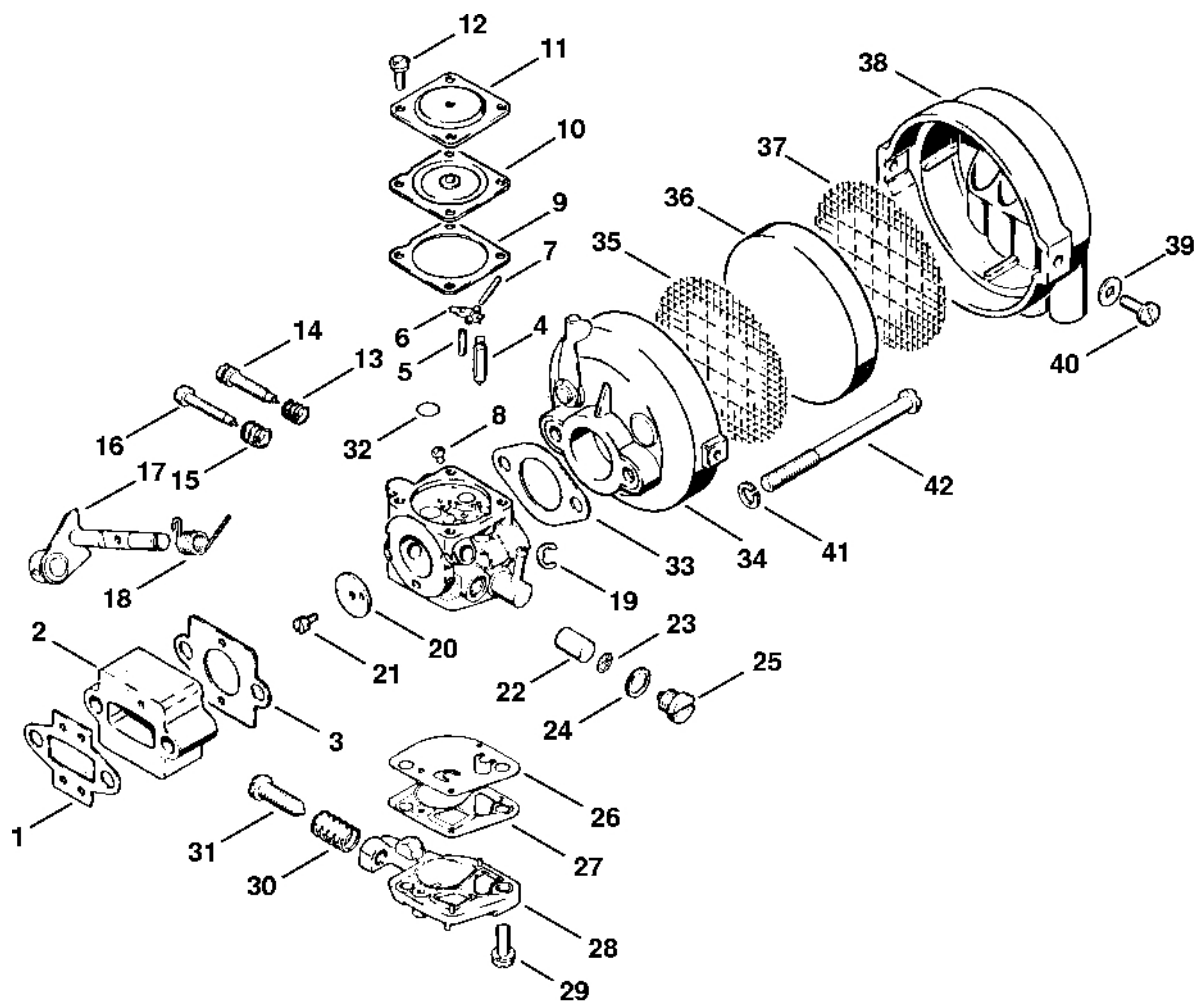

Karburátor, vzduchový filtr

310ET015 LA

Karburátor, vzduchový filtr

#	Číslo dílu	Popis	Množství	Obsahuje jeden nebo více článků	Poznámky
1	4114 129 0500	Těsnění Do sériového čísla: 013524140	1		
2	4114 121 1600	Prostřední příruba Do sériového čísla: 013524140	1		
3	4114 129 0501	Těsnění Do sériového čísla: 013524140	1		
	4114 120 0610	Karburátor Do sériového čísla: 013524140	1	4 - 32	
4	1110 121 5100	Vstupní tryska Do sériového čísla: 013524140	1		
5	4114 122 3000	Pružina Do sériového čísla: 013524140	1		
6	4114 121 5000	Páka pro nastavení přívodu Do sériového čísla: 013524140	1		
7	4114 121 9200	Osa Do sériového čísla: 013524140	1		
8	9041 216 0300	Válcový šroub M3x4 Do sériového čísla: 013524140	1		
9	4118 129 0900	Těsnění Do sériového čísla: 013524140	1		
10	4118 121 4700	Regulační membrána Do sériového čísla: 013524140	1		
11	4114 121 0800	Kryt Do sériového čísla: 013524140	1		
12	9047 319 0340	Válcový šroub M3x8 Do sériového čísla: 013524140	4		
13	4114 122 3010	Pružina Do sériového čísla: 013524140	1		
14	4114 122 6700	Šroub H pro bohatou směs při vysokých otáčkách Do sériového čísla: 013524140	1		
15	4114 122 3011	Pružina Do sériového čísla: 013524140	1