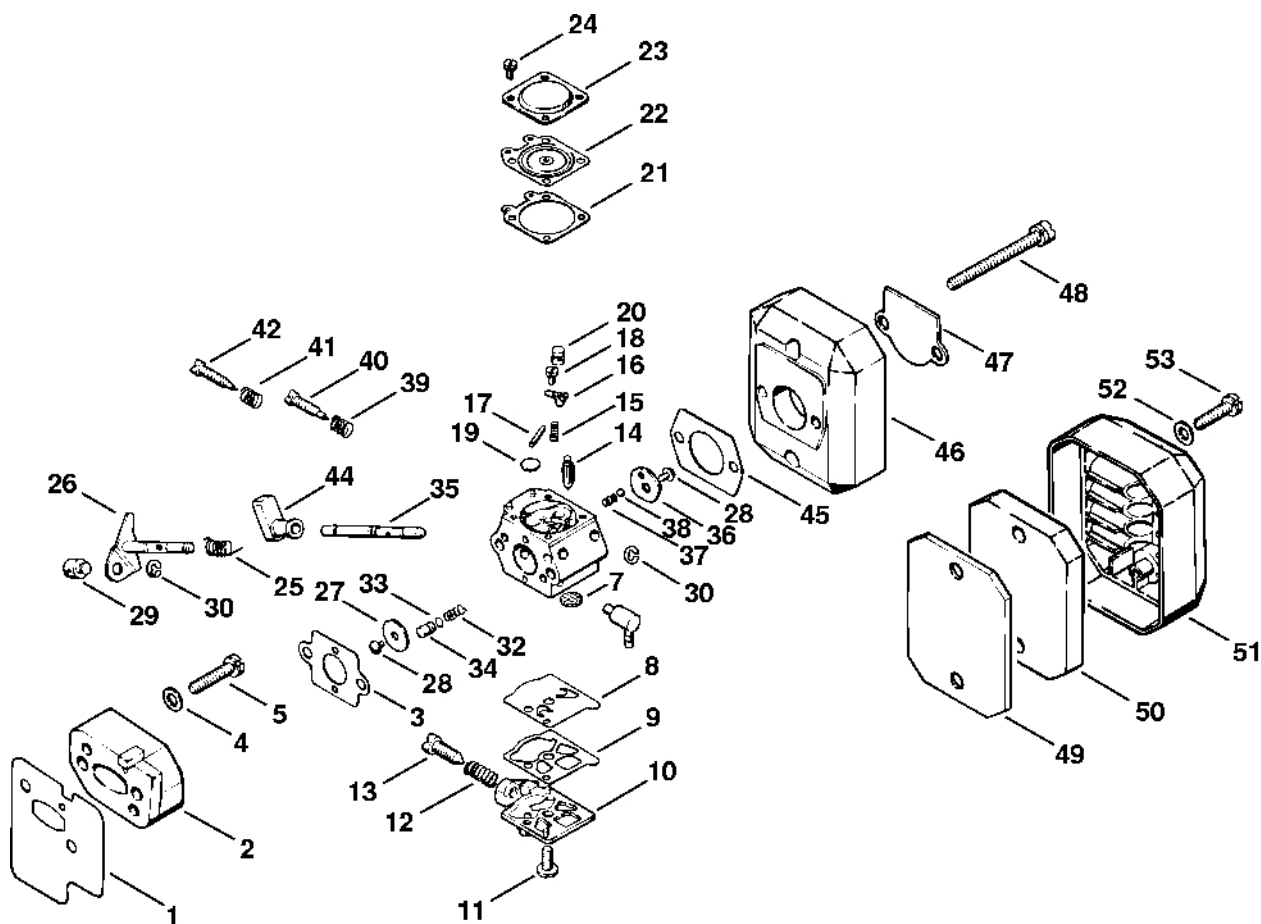

Karburátor, vzduchový filtr

310ET004 LA

Karburátor, vzduchový filtr

#	Číslo dílu	Popis	Množství	Obsahuje jeden nebo více článků	Poznámky
1	4117 129 0501	Těsnění	1		
2	4114 120 2200	Mezipříruba	1		
3	4211 129 0900	Těsnění	1		
4	9294 021 0120	Podložka 5,3	2		
5	9048 216 1050	Válcový šroub M5x25	2		
	4117 120 0605	Karburátor WT-38B	1	7 - 44	
7	1114 121 7800	Síto	1		
8	1120 121 4805	Membrána čerpadla	1		
9	1120 129 0905	Těsnění	1		
10	4117 121 0803	Víko	1		
11	1114 122 7100	Šroub	1		
12	4117 122 3006	Pružina	1		
13	4117 122 6200	Šroub pro nastavení volnoběžných otáček	1		
14	1110 121 5100	Vstupní jehla	1		
15	1120 122 3001	Pružina	1		
16	1113 121 5000	Páka pro nastavení přívodu	1		
17	1113 121 9200	Osa	1		
18	1114 122 7400	Šrouby s kulatou hlavou	1		
19	4117 122 9402	Zátka	1		
20	1120 121 5405	Tryska s ventilem	1		
21	1120 129 0900	Těsnění	1		
22	1113 121 4705	Regulační membrána	1		
23	1113 121 0800	Kryt	1		
24	1115 122 7101	Šroub s kulatou hlavou	4		
25	4117 122 3200	Ohnutá pružina	1		
26	4117 120 7100	Osa škrticí klapky s pákou	1