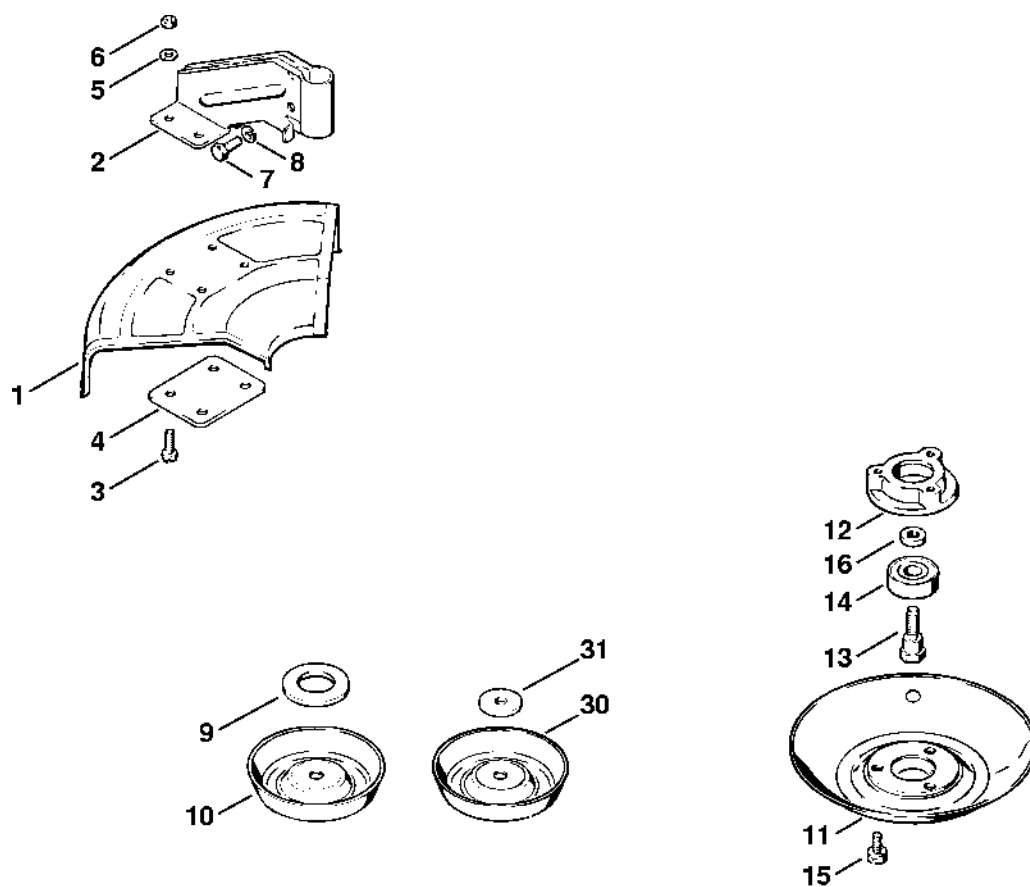

Ochranný kry

310ET017 SC

Ochranný kry

#	Číslo dílu	Popis	Množství	Obsahuje jeden nebo více článků	Poznámky
	4114 710 8101	Ochranný kryt	1	1-8	
1	4114 713 4500	Ochranný kryt	1		
2	4114 716 2500	Podpěra	1		
3	9079 319 0960	Šroub s plochou hlavou M5x12	4		
4	4112 716 3100	Podložka	1		
5	9291 021 0120	Podložka 5,3	4		
6	9210 260 0700	Šestihranná matice M5	4		
7	9008 319 1280	Šestihranná šroub M6x16	2		
8	9321 630 0140	Podložka Grower A6	2		
9	4114 713 8500	Podložka	1		
10	4112 713 3103	Nosný disk	1		
	4112 710 8500	Nosný disk	1	11-16	
11	4112 713 3100	Nosný disk	1		
12	4112 713 1400	Kryt ložiska	1		
13	4112 713 6501	Šroub s přírubou	1		
14	9503 003 6440	Kuličkové ložisko s drážkou 6201-2RS	1		
15	9015 319 1280	Šestihranná šroub M6x16	3		
16	4112 713 8501	Podložka	1		
30	4112 713 3103	Nosný disk	1		
31	9308 021 0180	Podložka 8,4	1