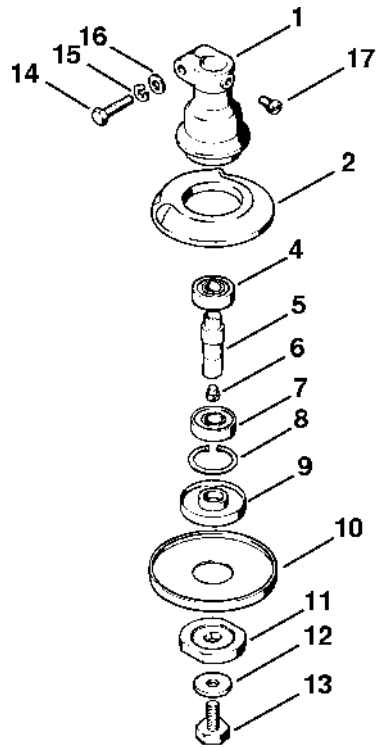

Tělo (podložka)

310ET008 LA

Tělo (podložka)

#	Číslo dílu	Popis	Množství	Obsahuje jeden nebo více článků	Poznámky
1	4114 640 5300	Kryt	1		
2	4114 717 2800	Ochranný kroužek	1		
4	9503 003 0120	Kuličkové ložisko s drážkou 6000-2Z	1		
5	4114 642 0601	Hřídel	1		
6	4118 642 9601	Zátka	1		
7	9503 003 5190	Kuličkové ložisko s drážkou 6001-2RS	1		
8	9456 621 3100	Pojistný kroužek 28x1,2	1		
9	4114 713 1500	Tlaková deska	1		
10		Ochranná podložka	1		
11	4112 713 1601	Tlaková podložka	1		
12		Podložka	1		
13	4112 641 3501	Šestihranná šroub M8x18,5 levá	1	12	
14	9008 319 1350	Šestihranná šroub M6x25	1		
15	9321 630 0140	Podložka Grower A6	1		
16	9291 021 0140	Podložka 6,4	1		
17	9048 216 0960	Válcový šroub M5x12	1