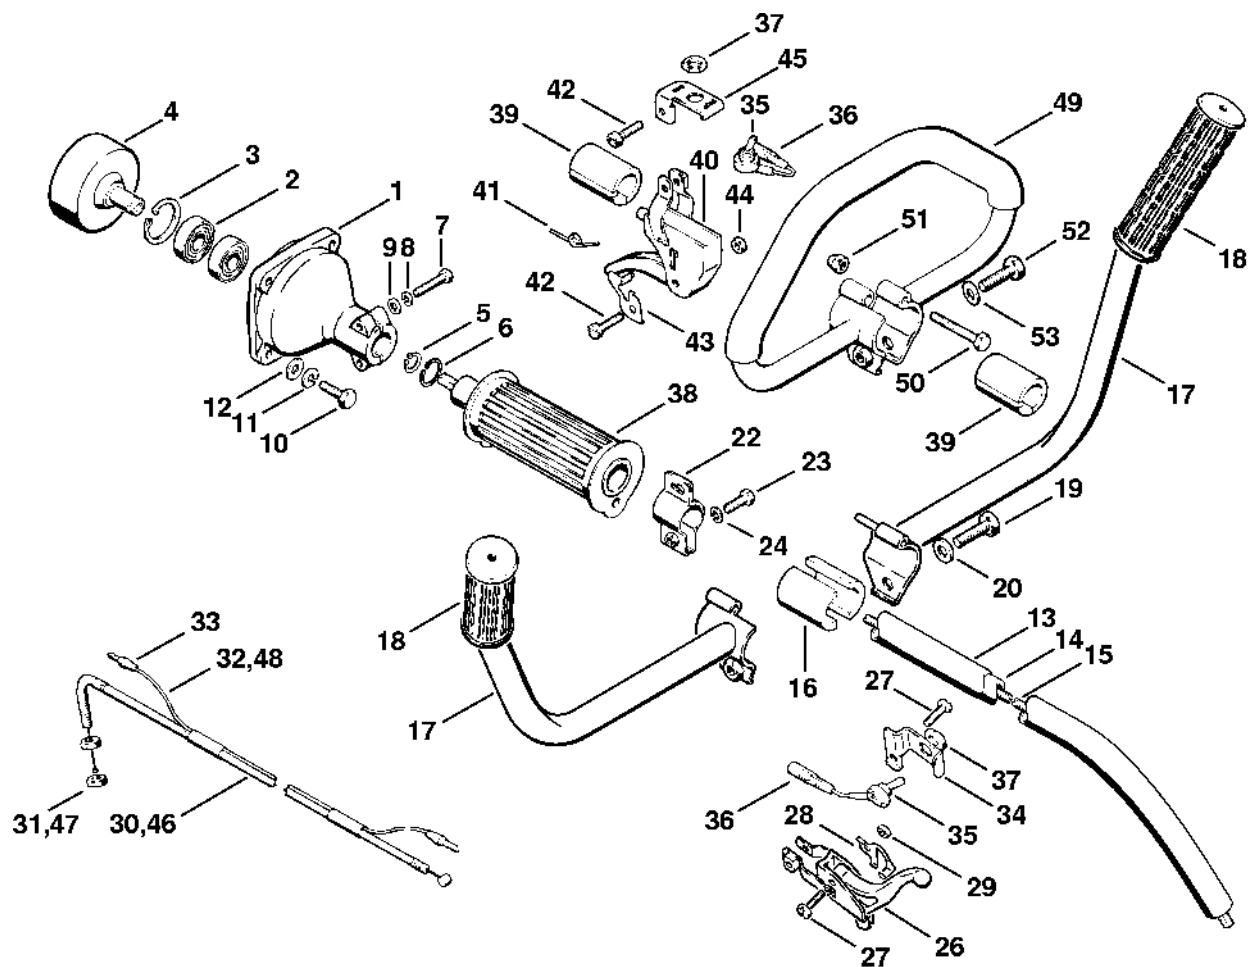

Palivová nádrž

310ET005 LA

Palivová nádrž

#	Číslo dílu	Popis	Množství	Obsahuje jeden nebo více článků	Poznámky
1	4114 351 0400	Palivová nádrž	1		
2	4114 350 0502	Zátka nádrže	1	3 - 7	
3	4126 350 5801	Odvzdušnění nádrže	1		
4	4114 359 1200	Těsnicí kroužek	1		
5	4116 350 0900	Bezpečnostní díl	1	6, 7	
6	0000 350 0900	Lano	1		
7	0000 353 0600	Hák	1		
8	4114 350 1000	Palivový kohout	1		
9	4114 358 7300	Manžeta	1		
10	4114 358 7900	Svorka	1		
11	4117 350 3505	Sací síto	1	12 - 14	
12	4117 358 9300	Síto	1		
13	4117 358 8001	Prsten	1		
14	4117 358 1800	Filtr	2		
15	4126 358 8900	Spona	1		
16	4126 358 7700	Hadice s objímkou	1		
17	4114 358 7600	Hadice	1		
18	4114 358 8900	Spona	2		
19	4114 352 8201	Hák	1		
20	4114 352 8100	Vložka	4		

Spojovací skříň, kompletní trubk

310ET006 LA

Spojovací skříň, kompletní trubk

#	Číslo dílu	Popis	Množství	Obsahuje jeden nebo více článků	Poznámky
1	4114 161 0500	Spojovací skříň	1		
2	9503 003 5160	Kuličkové ložisko s drážkou 6001-2Z	2		
3	9456 621 3100	Pojistný kroužek 28x1,2	1		
4	4114 160 2900	Spojková zvonová skříň	1		
5	9455 621 1130	Pojistný kroužek 12x1	1		
6	9456 621 2050	Pojistný kroužek 19x1	1		
7	9008 319 1050	Šestihranná šroub M5x25	2		
8	9321 630 0120	Podložka Grower 5	2		
9	9291 021 0120	Podložka 5,3	2		
10	9008 319 1320	Šestihranná šroub M6x20	4		
11	9321 630 0140	Podložka Grower A6	4		
12	9291 021 0140	Podložka 6,4	4		
13	4114 711 0201	Trubka	1		
	0000 967 3541	Indikační deska	1		USA
14	4114 710 7201	Pouzdro	1		
15	4114 182 8201	Ohebná hřídel	1		
16	4114 791 0600	Rozpěrný plášť	2		
17	4112 790 1700	Trubková rukojeť	1	18 - 20	
18	4112 791 2200	Gumová rukojeť	2		
19	9008 319 1800	Šestihranná šroub M8x20	1		
20	9291 021 0180	Podložka 8,4	1		
22	4114 710 6700	Svěrka	1		
23	9008 319 1280	Šestihranná šroub M6x16	1		
24	9321 630 0140	Podložka Grower A6	1		
26	4112 180 1500	Páčka plynu	1	27 - 29	
27	9079 319 1020	Šroub s plochou hlavou M5x20	2		