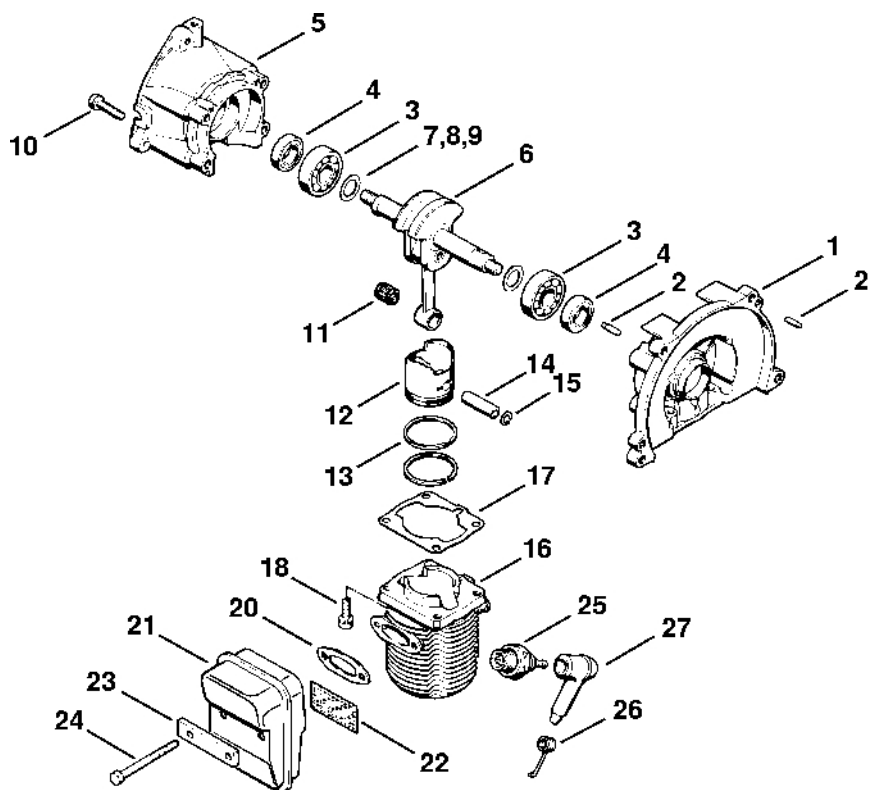

FS 61 RE

Seznam dílů
30.01.2023
Francie,
francouzština

Elektronické zapalování

Kruhová rukojeť

Obsah

Kryt, válec	2
Spouštěcí zařízení	4
Karburátor, vzduchový filtr	7
Palivová nádrž	10
Spojková skříň, kompletní trubka	12
Těleso (podložka)	15
Ochranný kryt	17
Nástroje, volitelné příslušenství	19
Karburátor, vzduchový filtr	21

Kryt, válec

310ET001 LA

Kryt, válec

#	Číslo dílu	Popis	Množství	Obsahuje jeden nebo více článků	Poznámky
1	4114 020 2600	Polovina krytu klikového hřídele, strana ventilátoru	1	2 - 4	
2	0000 971 0402	Válcový čep 4m6x12	4		
3	9503 003 0242	Kuličkové ložisko s drážkou 6201	1		
4	9640 003 1195	Těsnicí kroužek 12x22x5	1		
5	4114 020 2800	Polovina klikové skříňe, strana startéru	1	3, 4	
6	4114 030 0405	Kliková hřídel	1		
7	0000 958 1222	Podložka 0,1 mm	1		
8	0000 958 1223	Podložka 0,2 mm	1		
9	0000 958 1224	Podložka 0,5 mm	1		
10	9036 341 1050	Válcový šroub M5x25	4		
11	9512 003 1840	Jehličková klec 8x11x12	1		
12	4114 034 0501	Píst Ø 30 mm	1		
13	4114 034 3000	Pístní kroužek Ø 30x1,3 mm	2		
14	4112 034 1500	Osa pístu	1		
15	9462 650 0800	Zajišťovací prstenec 8x0,7	2		
16	4114 022 0500	Válec Ø 30 mm	1		
17	4112 029 2300	Těsnění válce	1		
18	9036 341 0980	Válcový šroub M5x16	4		
20	4114 149 0600	Těsnění tlumiče	1		
21	4114 140 0601	Tlumič výfuku, protipožární clona	1	22	USA, AUS, CDN
22	1113 141 9000	Tabulka	1		
23	4114 148 3000	Cale	1		
24	9007 319 1110	Šestihranná šroub M5x50	2		
25	4112 400 7001	Svíčka NGK BMR 6A	1		
26	0000 998 0606	Ohnutá pružina	1		
27	1106 405 1000	Kontakt zapalovacího kabelu	1		