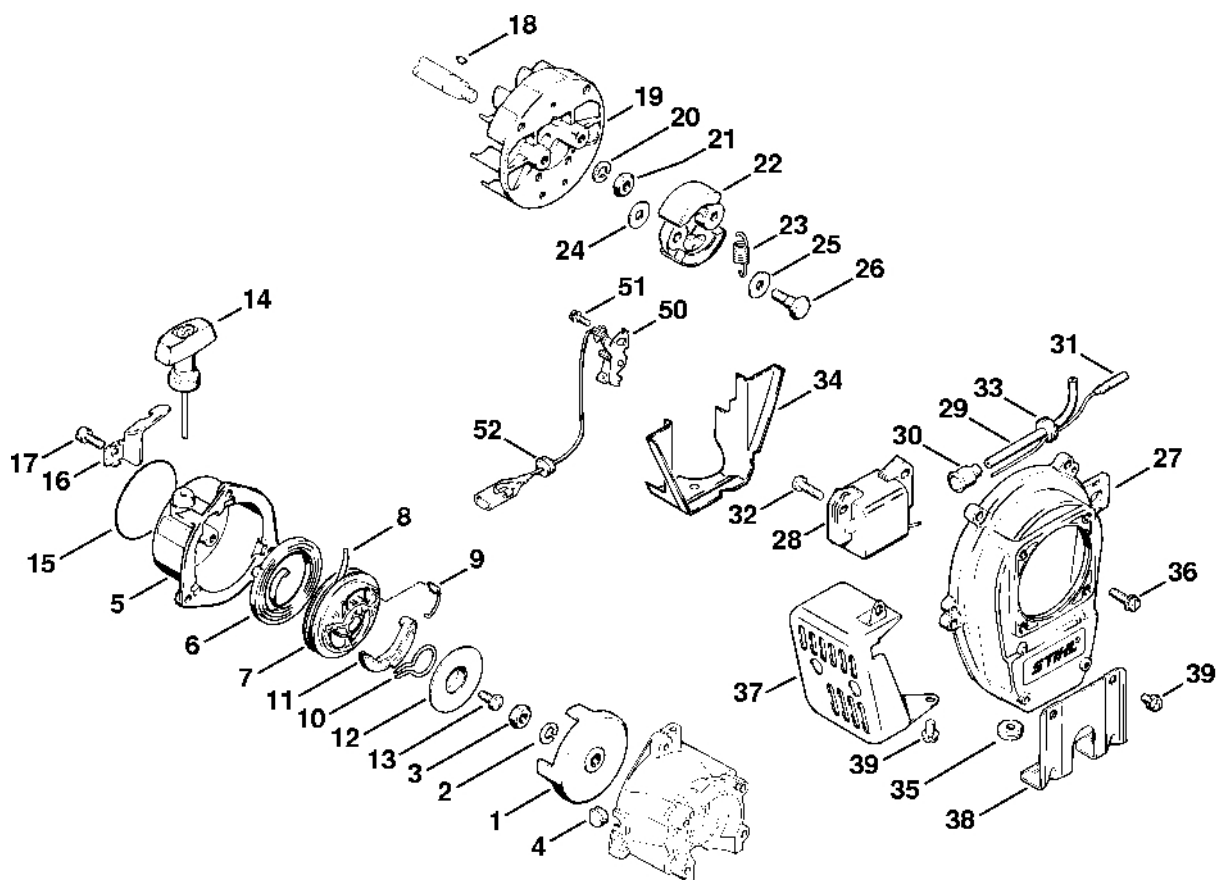

Odpalovací zařízení

310ET000 SC

Odpalovací zařízení

#	Číslo dílu	Popis	Množství	Obsahuje jeden nebo více článků	Poznámky
1	4114 195 0500	Podložka startovacího mechanismu	1		
2	9321 630 0180	Podložka Grower 8	1		
3	9208 260 1110	Šestihranná matice M8	1		
4	4114 432 9202	Pouzdro	1		
	4114 190 4002	Odpalovací zařízení	1	5 - 14	
5	4114 190 0401	Kryt odpalovacího zařízení	1		
6	4112 195 1600	Vratná pružina	1		
7	4112 195 0400	Kladka	1		
8	4117 195 8200	Spouštěcí lano Ø 3,5x800 mm	1		
9	0000 998 0201	Ohnutá pružina	1		
10	0000 998 1107	Ohnutá pružina	1		
11	4114 195 7200	Cliquet	1		
12	4112 195 9000	Podložka	1		
13	9081 319 0971	Šroub s plochou hlavou M5x13,5	1		
14	4117 195 3400	Rukojeť	1		
15	4114 967 1505	Identifikační štítek FS 61	1		
16	4114 182 2101	Podpora	1		
17	9048 319 0980	Válcový šroub M5x16	3		
18	4112 036 8600	Půlměsíkový klín	1		
19	4114 400 1205	Rotor	1		
20	9291 021 0180	Podložka 8,4	1		
21	9210 260 1100	Šestihranná matice M8	1		
22	4112 160 2002	Spojka	1	23	
23	0000 997 6200	Napínací pružina	1		
24	4112 162 8902	Podložka	2		
25	4112 162 8903	Podložka	2