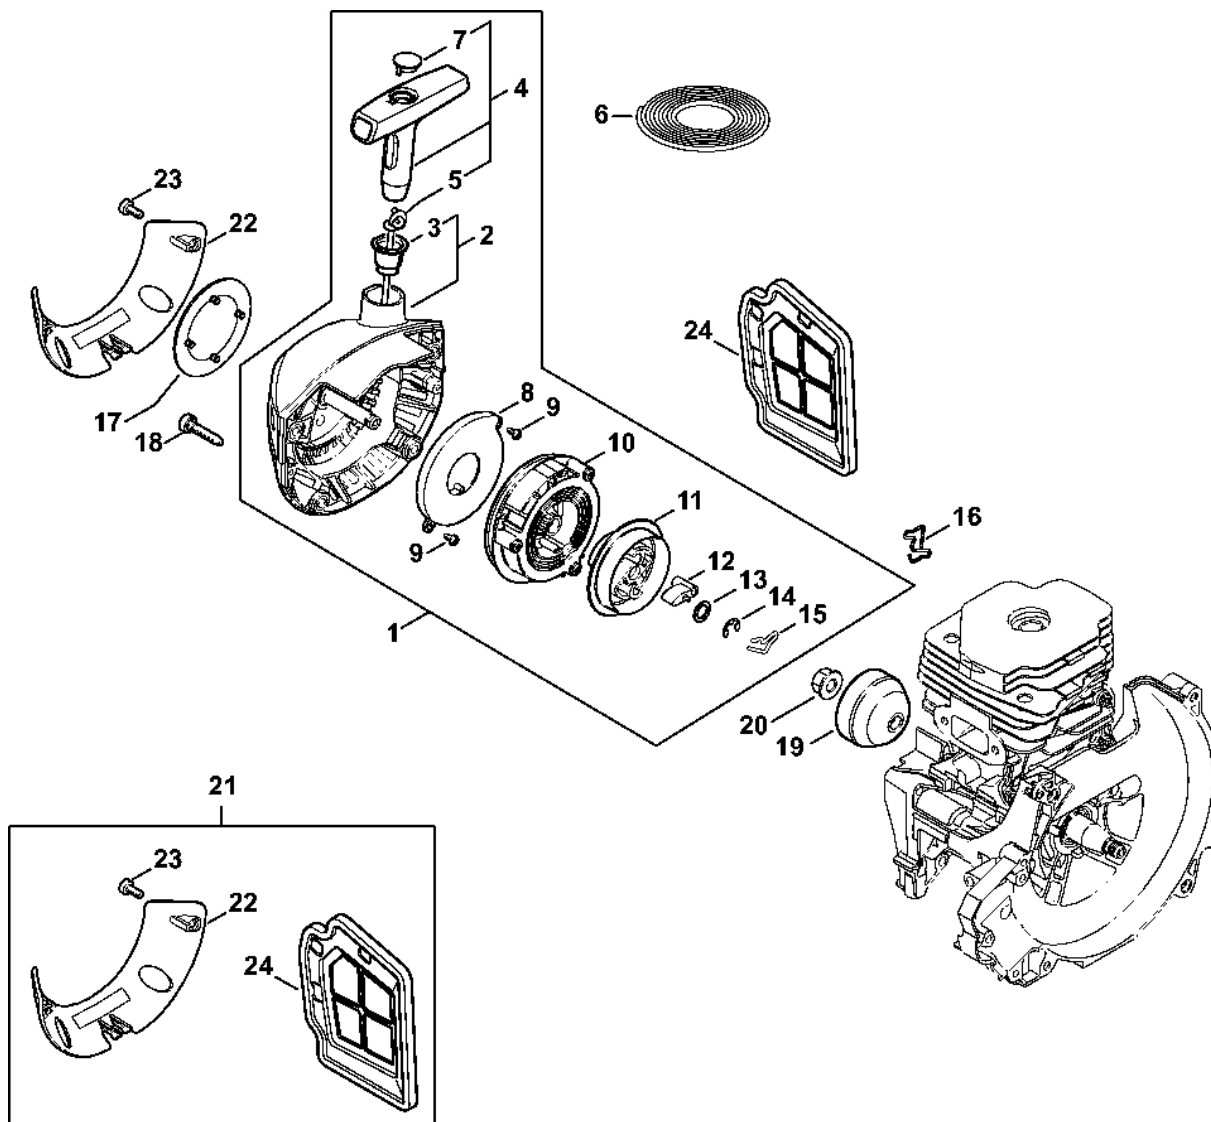

Odpalovací zařízení

4116-GET-0003-A0

Odpalovací zařízení

#	Číslo dílu	Popis	Množství	Obsahuje jeden nebo více článků	Poznámky
1	4148 190 4002	Odpalovací zařízení	1	2 - 5, 7 - 15	
2	4148 190 0402	Kryt startéru	1	3	
3	1110 084 9102	Pouzdro	1		
4	0000 190 3501	Rukojeť s kabelem pro spuštění Ø 3 mm	1	5, 7	
5	4147 195 8200	Spouštěcí kabel Ø 3x1010 mm	1		
6	0000 930 2298	Spouštěcí lano Ø 3 mm x 30,5 m	1		
7	0000 195 7003	Krytka	1		
8	4147 190 0600	Vratná pružina	1		
9	9104 003 0410	Parkerův šroub P3x6	2		
10	4147 190 1011	Kladka s lanem	1		
11	4147 195 2000	Spojka	1		
12	4116 195 7200	Cliquet	1		
13	0000 958 0806	Podložka	1		
14	9460 624 0600	Zajišťovací kroužek 6	1		
15	1118 195 3500	Pružina	1		
16	1128 195 3500	Okres	1		
17	4148 967 1502	Registrační značka FS 560 C	1		
18	9075 478 4159	Válcový šroub IS-D5x24	4		
19	4147 195 0600	Startovací kolečko	1		
20	0000 955 0802	Matice s přírubou M8x1	1		
21	4148 007 1000	Sada dílů krycí desky	1	22 - 24	
22	4147 195 5400	Vymáhání pohledávek	1		
23	9074 478 3005	Válcový šroub IS-P4x14	2		
24	4148 140 4400	Vzduchový filtr	1