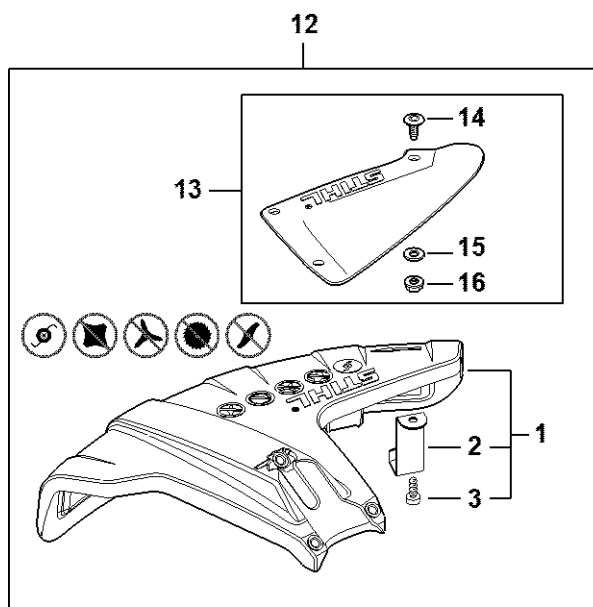

Ochranný kry

4148-GET-0031-A1

Ochranný kry

#	Číslo dílu	Popis	Množství	Obsahuje jeden nebo více článků	Poznámky
1	4147 710 8100	Ochranný kryt	1	2, 3	
2	4133 713 4110	Nůž	1		
3	9074 478 4405	Válcový šroub IS-P6x14	1		
4	4148 710 8105	Ochranný díl	1		
5	0000 007 1044	Sada šroubů	1		10 kusů
6	4148 710 8103	Ochranný kryt	1		
7	0000 007 1043	Sada šroubů	1		10 kusů
8	4148 710 4200	Upínací rámeček	1	9, 10	
9	4148 716 0400	Šroub	4		
10	0000 706 4600	Zátka	4		
11	4148 710 8201	Zarážka Ø 225 mm	1		
12	4147 710 8108	Ochranný kryt	1	1 - 3, 13 - 16	GB
13	4147 710 8107	Ochranný kryt	1	14 - 16	
14	0000 951 1112	Válcový šroub IS-M5x12	4		
15	9309 021 0110	Podložka 5,3	4		
16	9216 263 0700	Šestihranná matice M5	4