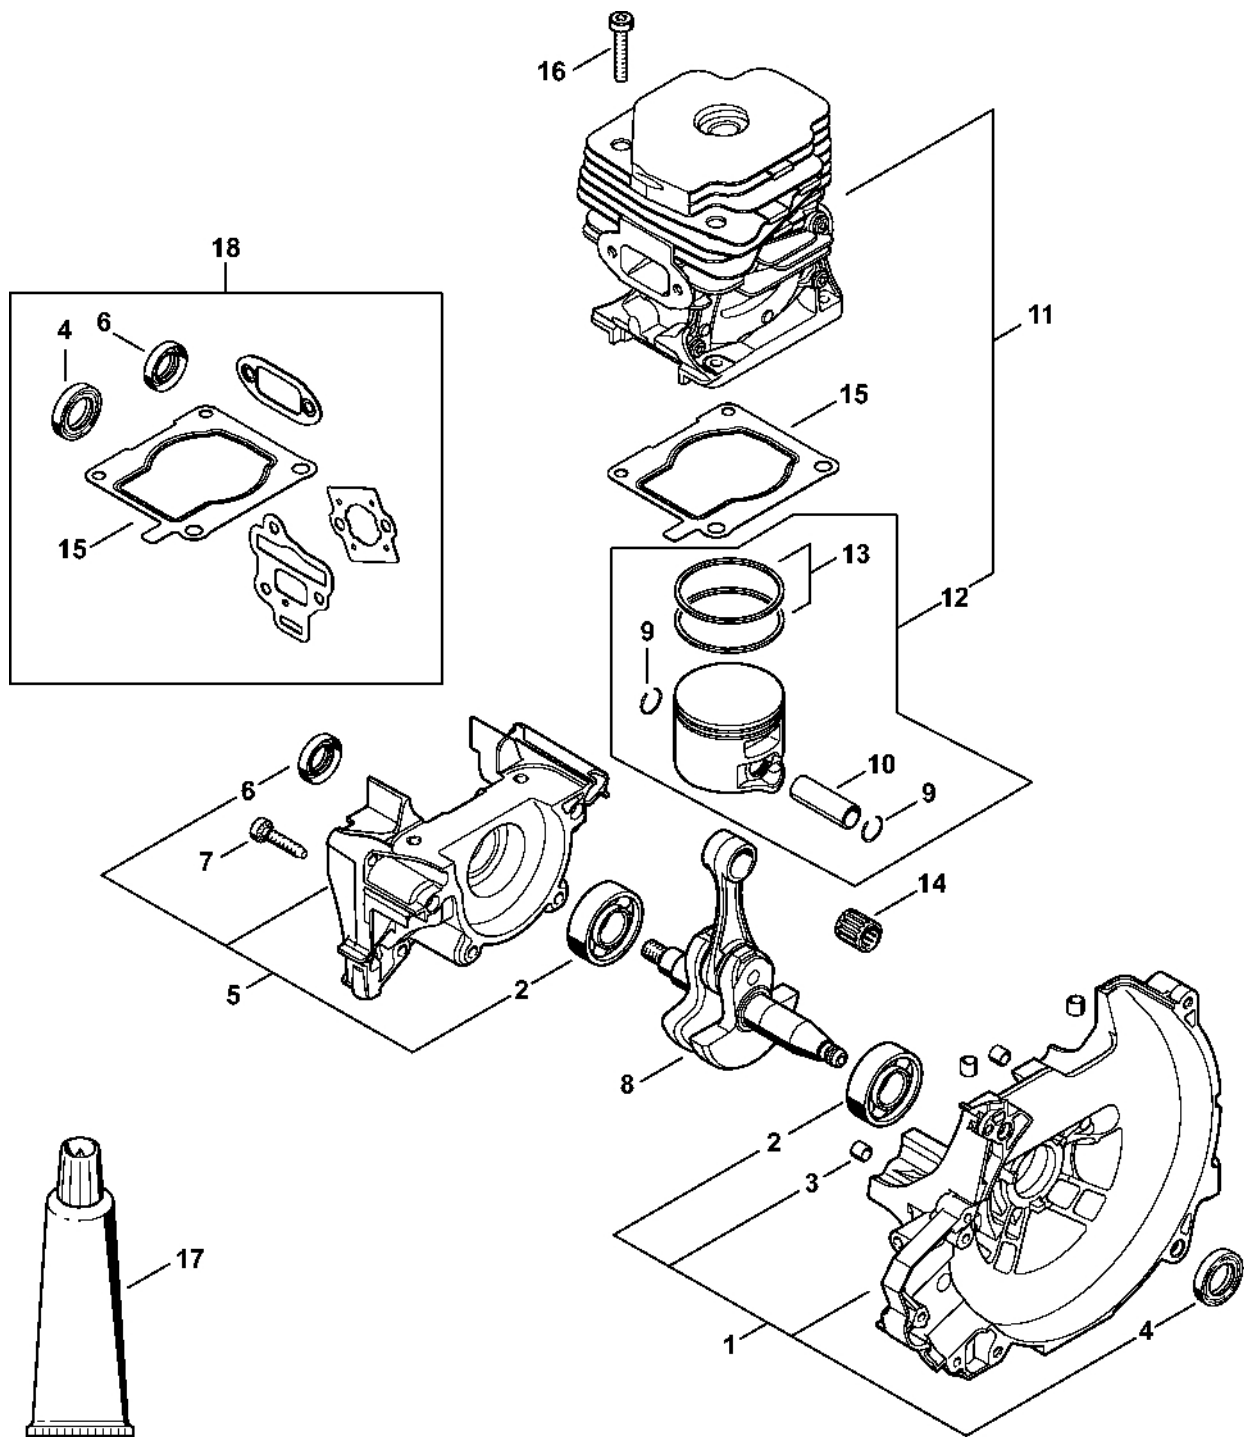

Kryt, válec

4146-GET-0032-A0

Kryt, válec

#	Číslo dílu	Popis	Množství	Obsahuje jeden nebo více článků	Poznámky
1	4148 020 2602	Polovina krytu klikového hřídele, strana ventilátoru	1	2 - 4	
2	9503 003 0340	Kuličkové ložisko s drážkou 6202	1		
3	0000 988 8600	Pouzdro	4		
4	9639 003 1585	Těsnicí kroužek 15x25x5	1		
5	4148 020 2902	Polovina klikové skříňe	1	2, 6	
6	9640 003 1195	Těsnicí kroužek 12x22x5	1		
7	9075 478 4159	Válcový šroub IS-D5x24	4		
8	4148 030 0402	Kliková hřídel	1		
9	9463 650 1100	Zarážka 11	2		
10	4148 034 1500	Osa pístu 11x7x32	1		
11	4148 020 1201	Válec s pístem Ø 47 mm	1	9, 10, 12, 13	
12	4148 030 2003	Píst Ø 47 mm	1	9, 10, 13	
13	1140 034 3008	Pístní kroužek Ø 47x1,2 mm	2		
14	9512 003 2347	Jehličková klec 11x14x15	1		
15	4148 029 2300	Těsnění válce	1		
16	9022 341 0900	Válcový šroub IS-M5x28	4		
17	0783 830 2000	Těsnicí pasta HT červená	1		
18	4148 007 1600	Sada těsnění	1	4, 6, 15