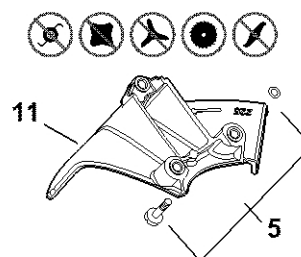

Ochranný kry

4148-GET-0031-A1

Ochranný kry

#	Číslo dílu	Popis	Množství	Obsahuje jeden nebo více článků	Poznámky
1	4147 710 8100	Ochranný kryt	1	2, 3	
2	4133 713 4110	Nůž	1		
3	9074 478 4405	Válcový šroub IS-P6x14	1		
4	4148 710 8105	Ochranný díl	1		
5	0000 007 1044	Sada šroubů	1		10 kusů
6	4148 710 8103	Ochranný kryt	1		
7	0000 007 1043	Sada šroubů	1		10 kusů
8	4148 710 4200	Upínací rámeček	1	9, 10	
9	4148 716 0400	Šroub	4		
10	0000 706 4600	Zátka	4		
11	4148 710 8201	Zarážka Ø 225 mm	1		
12	4147 710 8108	Ochranný kryt	1	1 - 3, 13 - 16	GB
13	4147 710 8107	Ochranný kryt	1	14 - 16	
14	0000 951 1112	Válcový šroub IS-M5x12	4		
15	9309 021 0110	Podložka 5,3	4		
16	9216 263 0700	Šestihranná matice M5	4