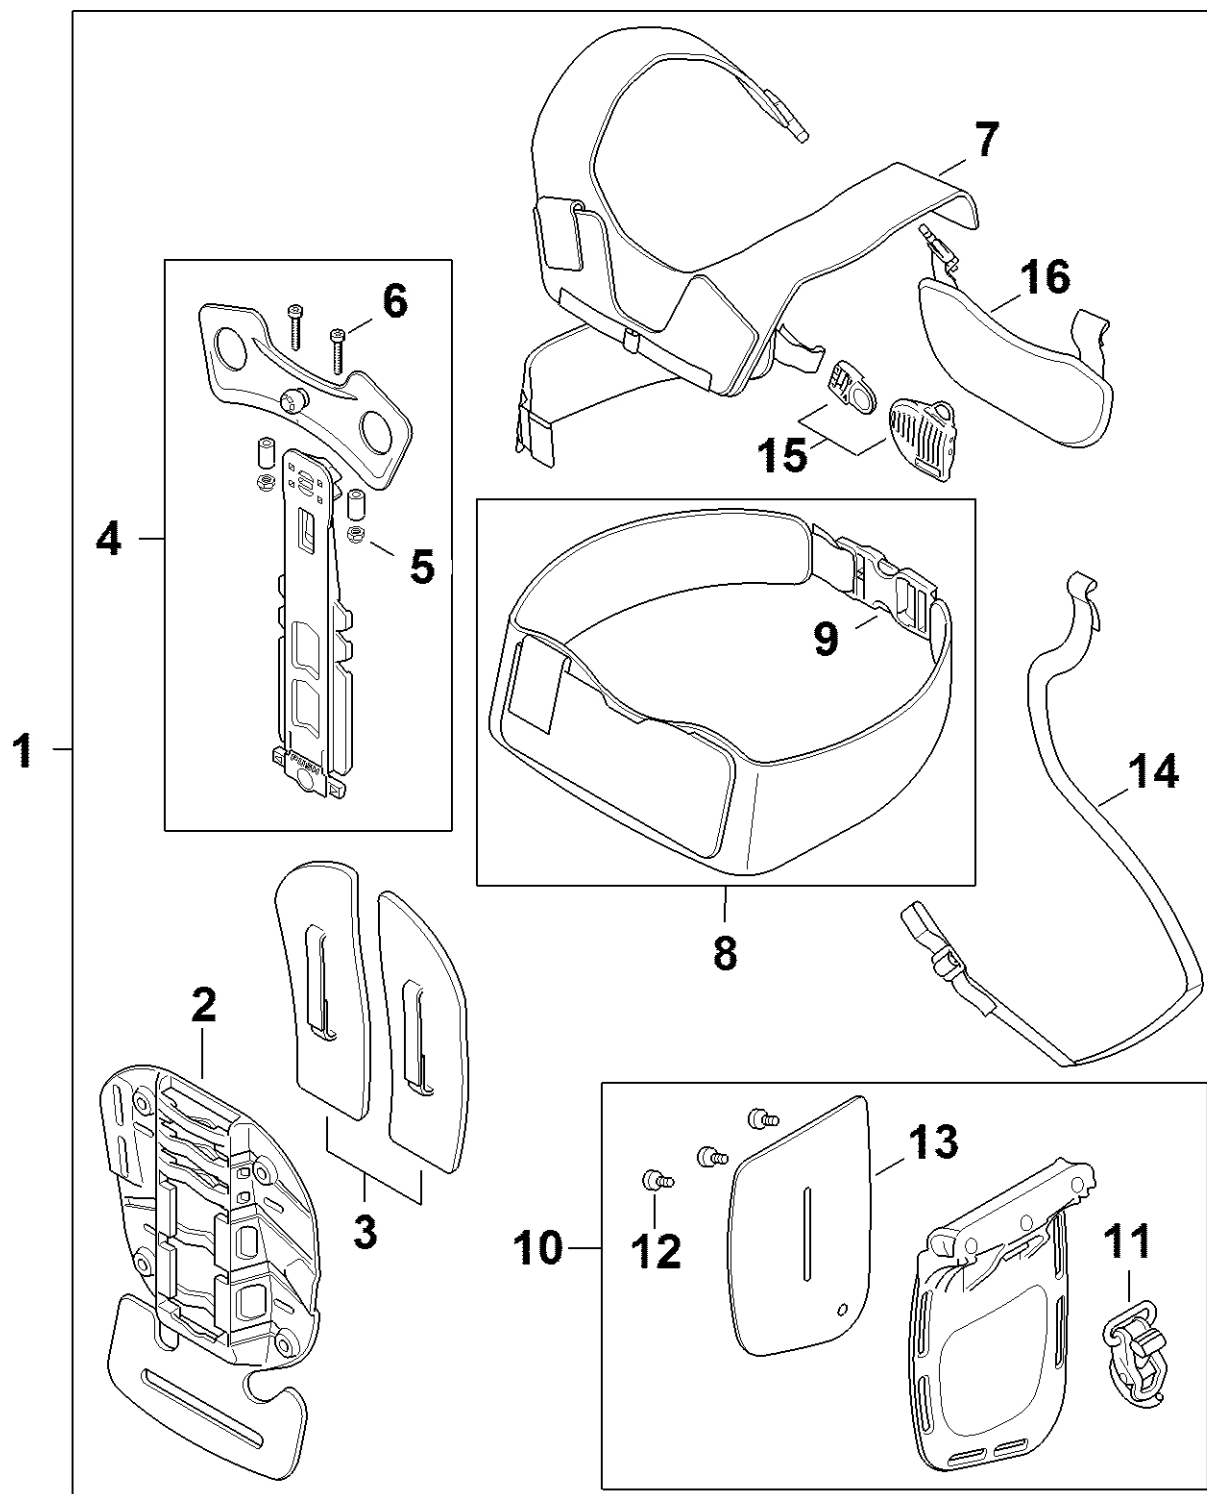

Lesní postroj ADVANCE X-TREEm

4147-GET-0065-A0

Lesní postroj ADVANCE X-TREEm

#	Číslo dílu	Popis	Množství	Obsahuje jeden nebo více článků	Poznámky
1	0000 710 9001	Lesní postroj ADVANCE X-TREEm	1	2 - 16	
2	0000 718 7501	Zádová deska	1		
3	0000 790 7300	Chránič ledvin	1		
4	0000 830 0100	Adaptér ramen	1	5, 6	
5	9214 320 0600	Bezpečnostní matice M4	2		
6	9022 313 0740	Šroub IS-M4x25-8.8	2		
7	0000 710 8801	Kabelový svazek	1		
8	0000 710 9100	Pás	1	9	
9	0000 710 6401	Zapínání	1		
10	0000 740 2500	Polstrování	1	11 - 13	
11	4147 710 6901	Karabina	1		
12	9022 313 0650	Válcový šroub IS-M4x10	3		
13	0000 740 2510	Výplň	1		
14	0000 710 6502	Řemen	1		
15	0000 710 6400	Závěr	1		
16	0000 790 9400	Hrudní deska	1