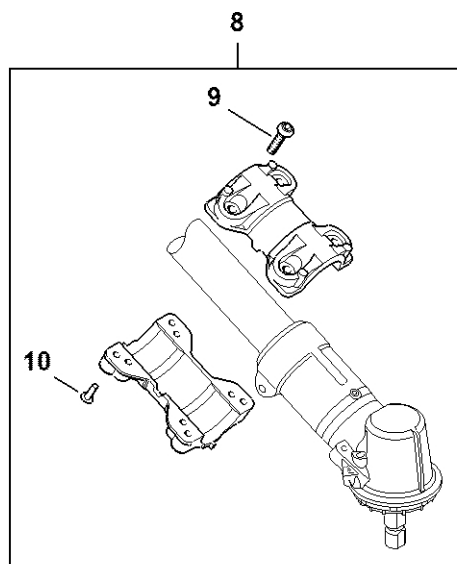

Ochranný kry

4148-GET-0031-A1

Ochranný kry

#	Číslo dílu	Popis	Množství	Obsahuje jeden nebo více článků	Poznámky
1	4147 710 8100	Ochranný kryt	1	2, 3	
2	4133 713 4110	Nůž	1		
3	9074 478 4405	Válcový šroub IS-P6x14	1		
4	4148 710 8105	Ochranný díl	1		
5	0000 007 1044	Sada šroubů	1		10 kusů
6	4148 710 8103	Ochranný kryt	1		
7	0000 007 1043	Sada šroubů	1		10 kusů
8	4148 710 4200	Upínací rámeček	1	9, 10	
9	4148 716 0400	Šroub	4		
10	0000 706 4600	Zátka	4		
11	4148 710 8201	Zarážka Ø 225 mm	1		
12	4147 710 8108	Ochranný kryt	1	1 - 3, 13 - 16	GB
13	4147 710 8107	Ochranný kryt	1	14 - 16	
14	0000 951 1112	Válcový šroub IS-M5x12	4		
15	9309 021 0110	Podložka 5,3	4		
16	9216 263 0700	Šestihranná matice M5	4