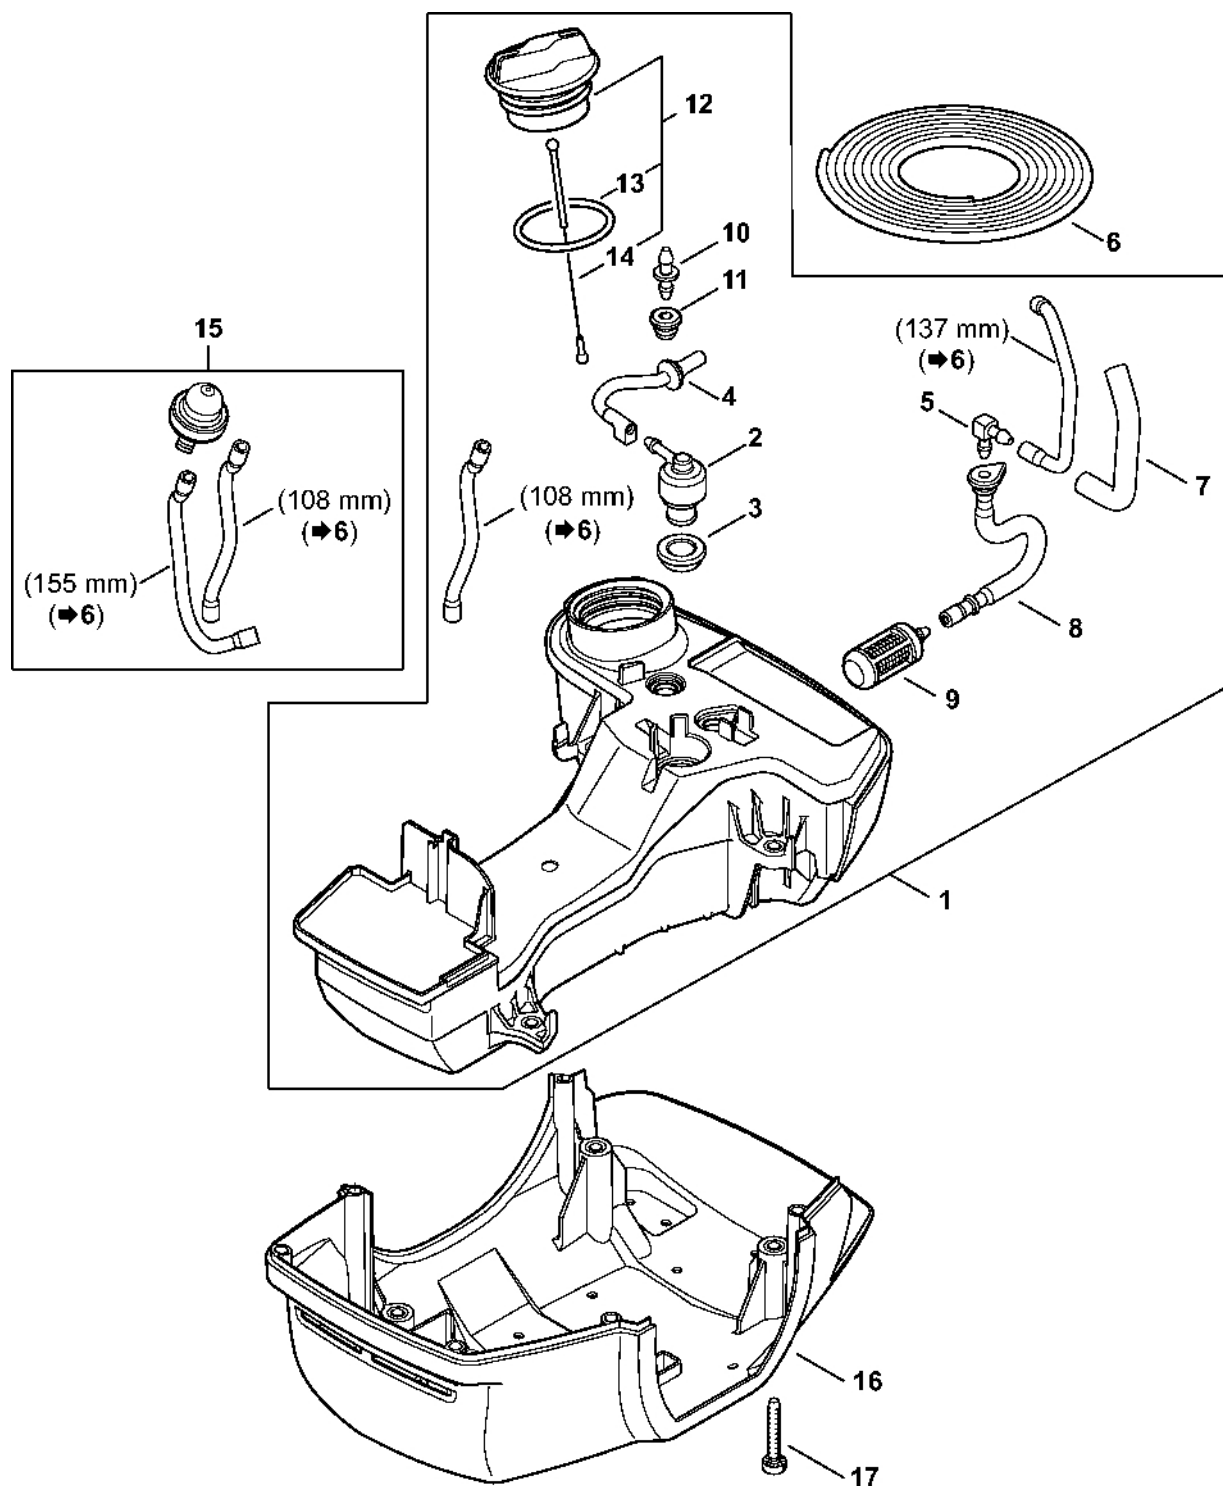

Palivová nádrž

4146-GET-0006-A0

Palivová nádrž

#	Číslo dílu	Popis	Množství	Obsahuje jeden nebo více článků	Poznámky
1	4148 350 0403	Palivová nádrž	1	2 - 5, 7 - 14	
2	0000 350 5812	Odvětrání nádrže	1		
3	4223 353 9201	Pouzdro	1		
4	4148 358 7700	Hadice	1		
5	4224 122 3900	Úhlová spojka	1		
6	0000 937 5004	Hadice 3,1 x 5,7 mm x 1 m, R5	1		
7	0000 937 4080	Hadice	1		
8	4148 358 0800	Hadice	1		
9	0000 350 3521	Sací filtr	1		
10	4148 353 2700	Spojovací díl	1		
11	1141 989 0600	Přírubová spojka	1		
12	0000 350 0527	Zátka nádrže	1	13, 14	
13	9645 951 3890	O-kroužek 35x3-FPM 80	1		
14	0000 350 0900	Lano	1		
15	4148 350 6200	Palivové čerpadlo	1		
16	4148 350 6600	Ochranná deska	1		
17	9075 478 4167	Válcový šroub IS-D5x32	4