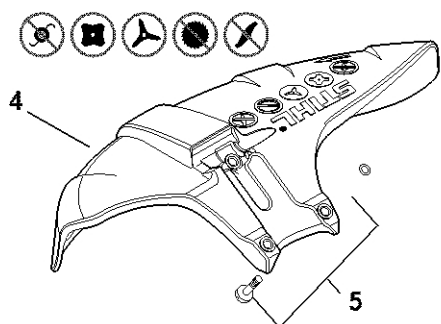

Ochranný kry

4148-GET-0031-A1

Ochranný kry

#	Číslo dílu	Popis	Množství	Obsahuje jeden nebo více článků	Poznámky
1	4147 710 8100	Ochranný kryt	1	2, 3	
2	4133 713 4110	Nůž	1		
3	9074 478 4405	Válcový šroub IS-P6x14	1		
4	4148 710 8105	Ochranný díl	1		
5	0000 007 1044	Sada šroubů	1		10 kusů
6	4148 710 8103	Ochranný kryt	1		
7	0000 007 1043	Sada šroubů	1		10 kusů
8	4148 710 4200	Upínací rámeček	1	9, 10	
9	4148 716 0400	Šroub	4		
10	0000 706 4600	Zátka	4		
11	4148 710 8201	Zarážka Ø 225 mm	1		
12	4147 710 8108	Ochranný kryt	1	1 - 3, 13 - 16	GB
13	4147 710 8107	Ochranný kryt	1	14 - 16	
14	0000 951 1112	Válcový šroub IS-M5x12	4		
15	9309 021 0110	Podložka 5,3	4		
16	9216 263 0700	Šestihranná matice M5	4