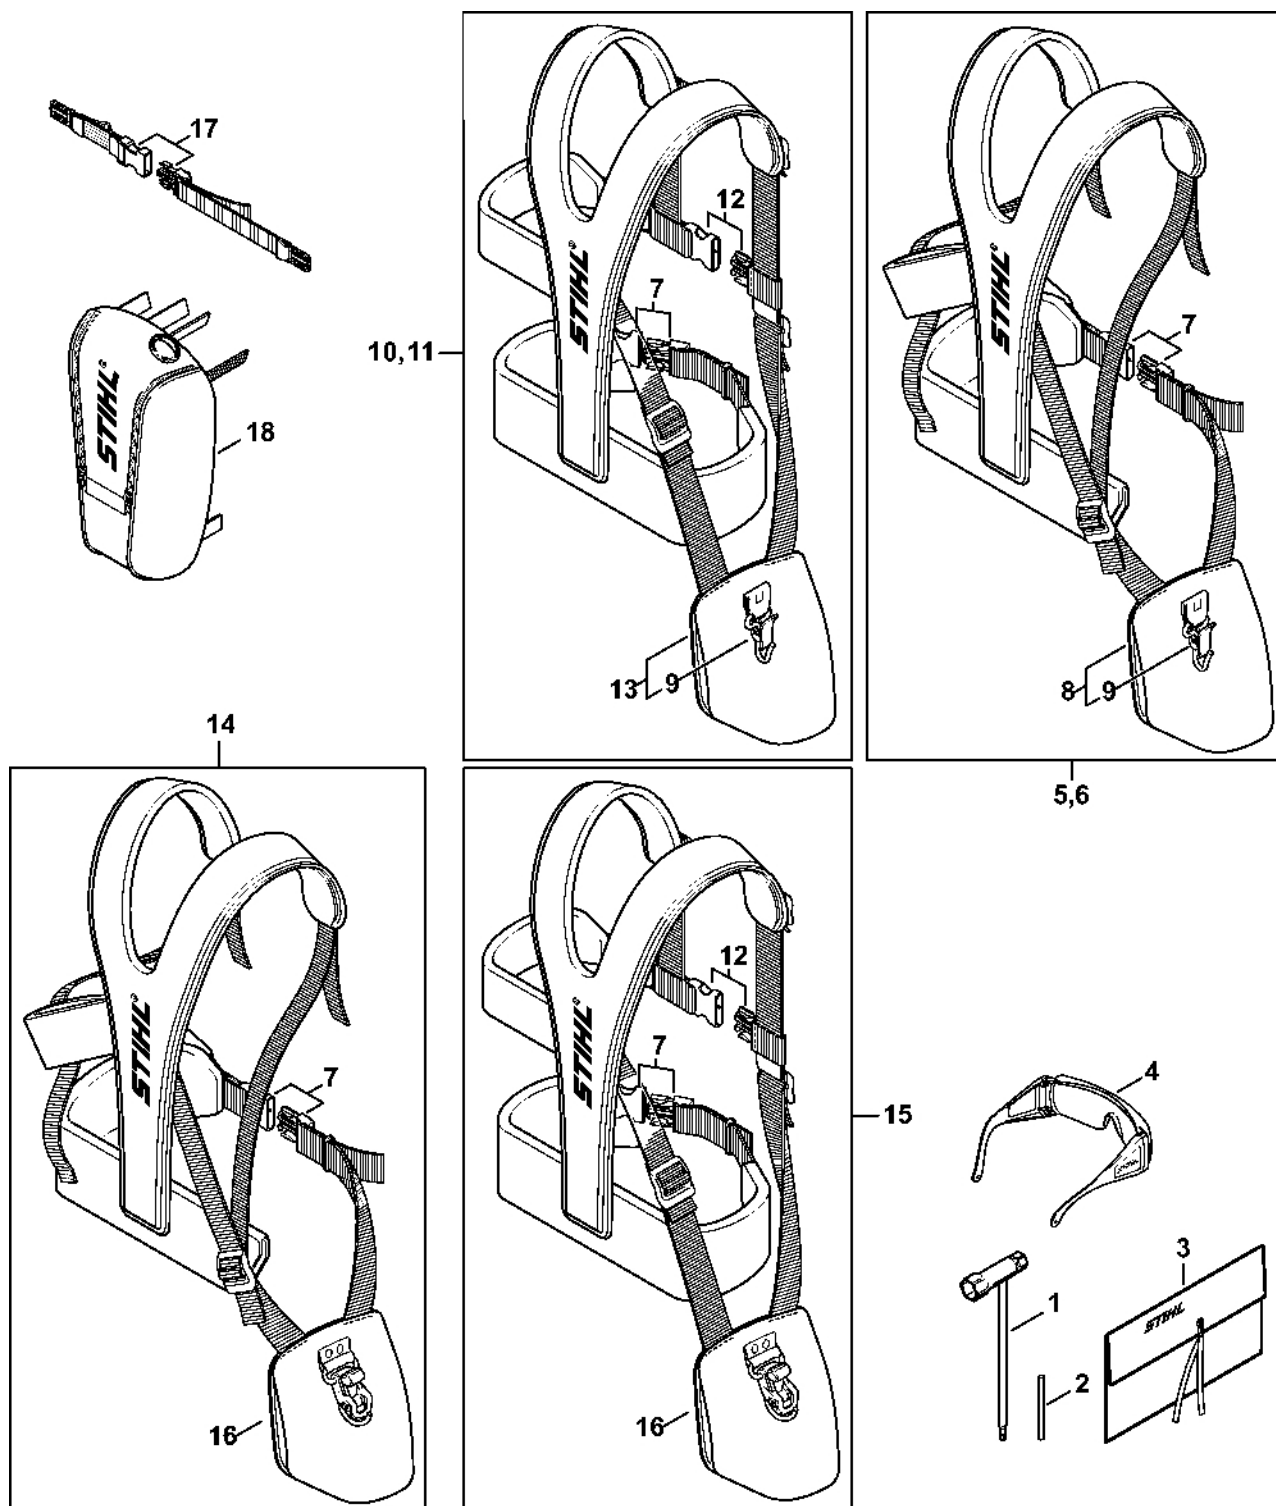

Nářadí, dvojitá ramenní popru

Náradí, dvojitá ramenní popru

#	Číslo dílu	Popis	Množství	Obsahuje jeden nebo více položek	Poznámky
1	4180 890 3400	Víceúčelový klíč	1		
2	4130 893 7800	Sklopné pouzdro	1		
3	0000 891 0810	Kabelka na náradí	1		
4	0000 884 0307	Ochranné brýle	1		neplatí pro Argentinu
5	4147 710 9002	Univerzální postroj ADVANCE	1	7 - 9	
6	4147 710 9004	Univerzální postroj ADVANCE XXL	1	7 - 9	
7	4134 710 6401	Zapínání	1		
8	4147 740 2500	Čalounění	1	9	
9	4147 710 6900	Karabina	1		
10	4147 710 9003	Lesnický postroj ADVANCE	1	7, 9, 12, 13	
11	4147 710 9009	Lesní postroj ADVANCE XXL	1	7, 9, 12, 13	
12	4147 710 6402	Zapínání na popruh	1		
13	4147 740 2501	Polstrování	1	9	
14	4147 710 9014	Univerzální postroj ADVANCE PLUS	1	7, 16	
15	4147 710 9015	Lesní postroj ADVANCE PLUS	1	7, 12, 16	
16	4147 740 2502	Polstrování	1		
17	0000 790 7700	Hrudní popruh	1		
18	4147 881 5700	Batoch na náradí	1