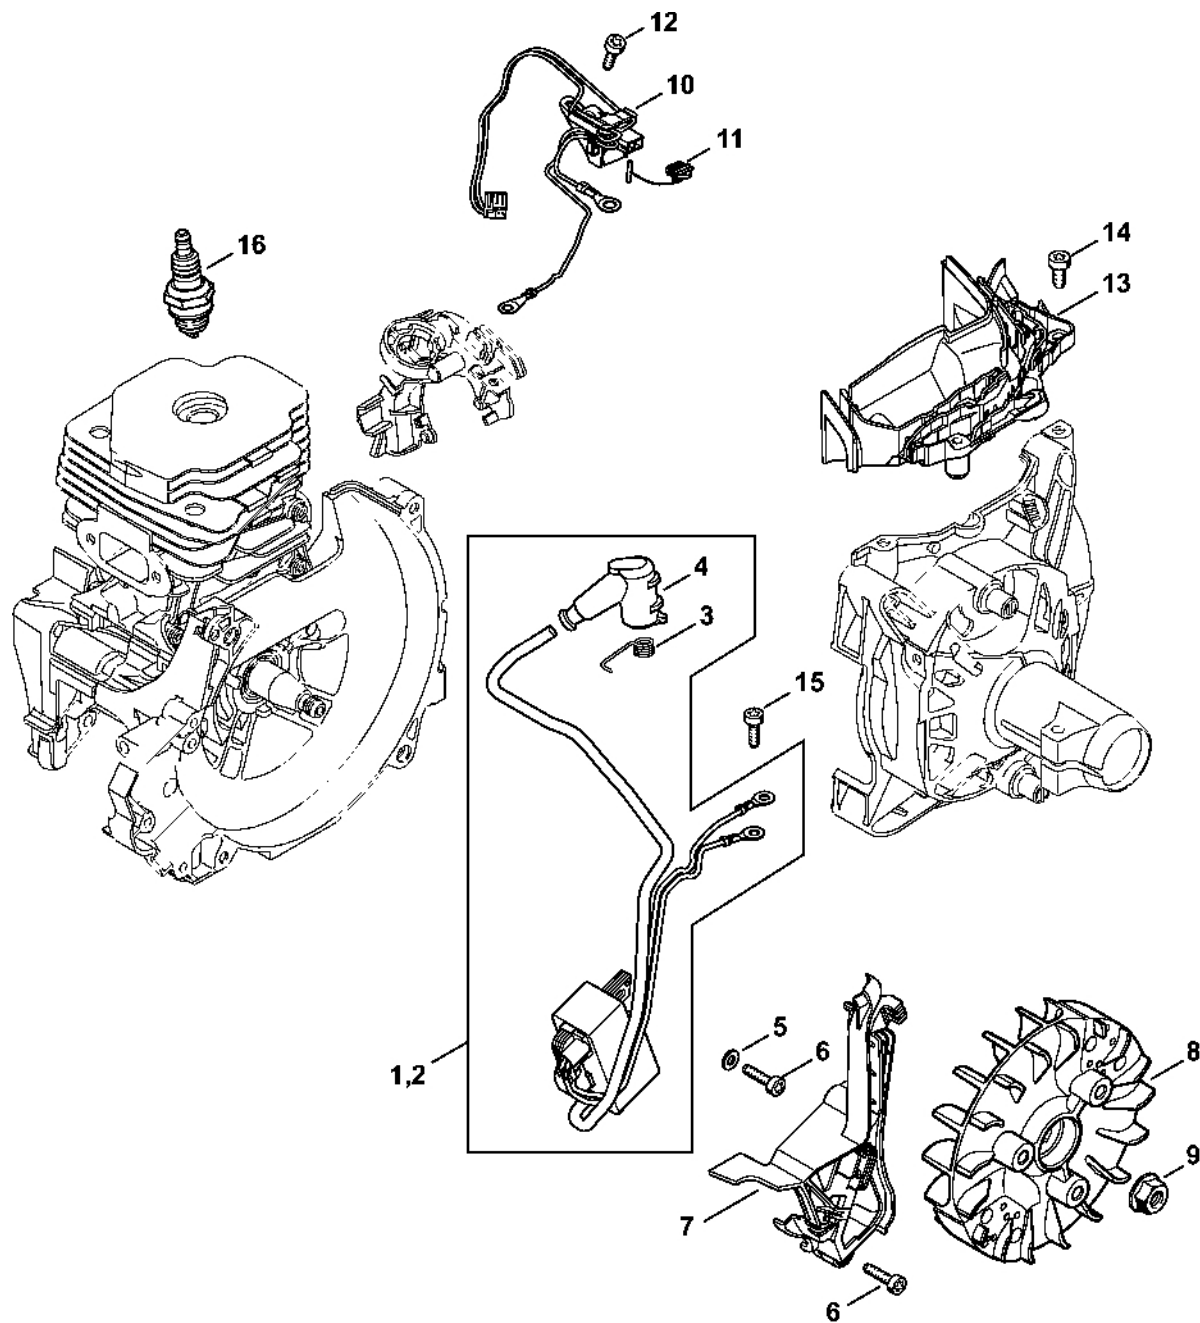

Zapalovací zařízení

4146-GET-0009-A0

Zapalovací zařízení

#	Číslo dílu	Popis	Množství	Obsahuje jeden nebo více článků	Poznámky
1	4148 400 4712	Ovládací zařízení	1	3, 4	
2	4148 400 4710	Ovládací zařízení	1	3, 4	
3	0000 998 0604	Ohnutá pružina	1		
4	1128 405 1000	Kontakt zapalovacího kabelu	1		
5	9291 021 0100	Podložka 4,3	2		
6	9075 478 3018	Válcový šroub IS-D4x18	4		
7	4148 352 3000	Krytka	1		
8	4148 400 1200	Rotor	1		
9	0000 955 0802	Matice s přírubou M8x1	1		
10	4148 430 1000	Rozvaděč	1		
11	0000 430 4801	Zátka	1		
12	9074 478 3005	Válcový šroub IS-P4x14	2		
13	4148 448 1201	Kabelová spona	1		
14	9075 478 4115	Válcový šroub IS-D5x16	2		
15	9074 478 3005	Válcový šroub IS-P4x14	2		
16	0000 400 7000	Svíčka NGK BPMR7A	1