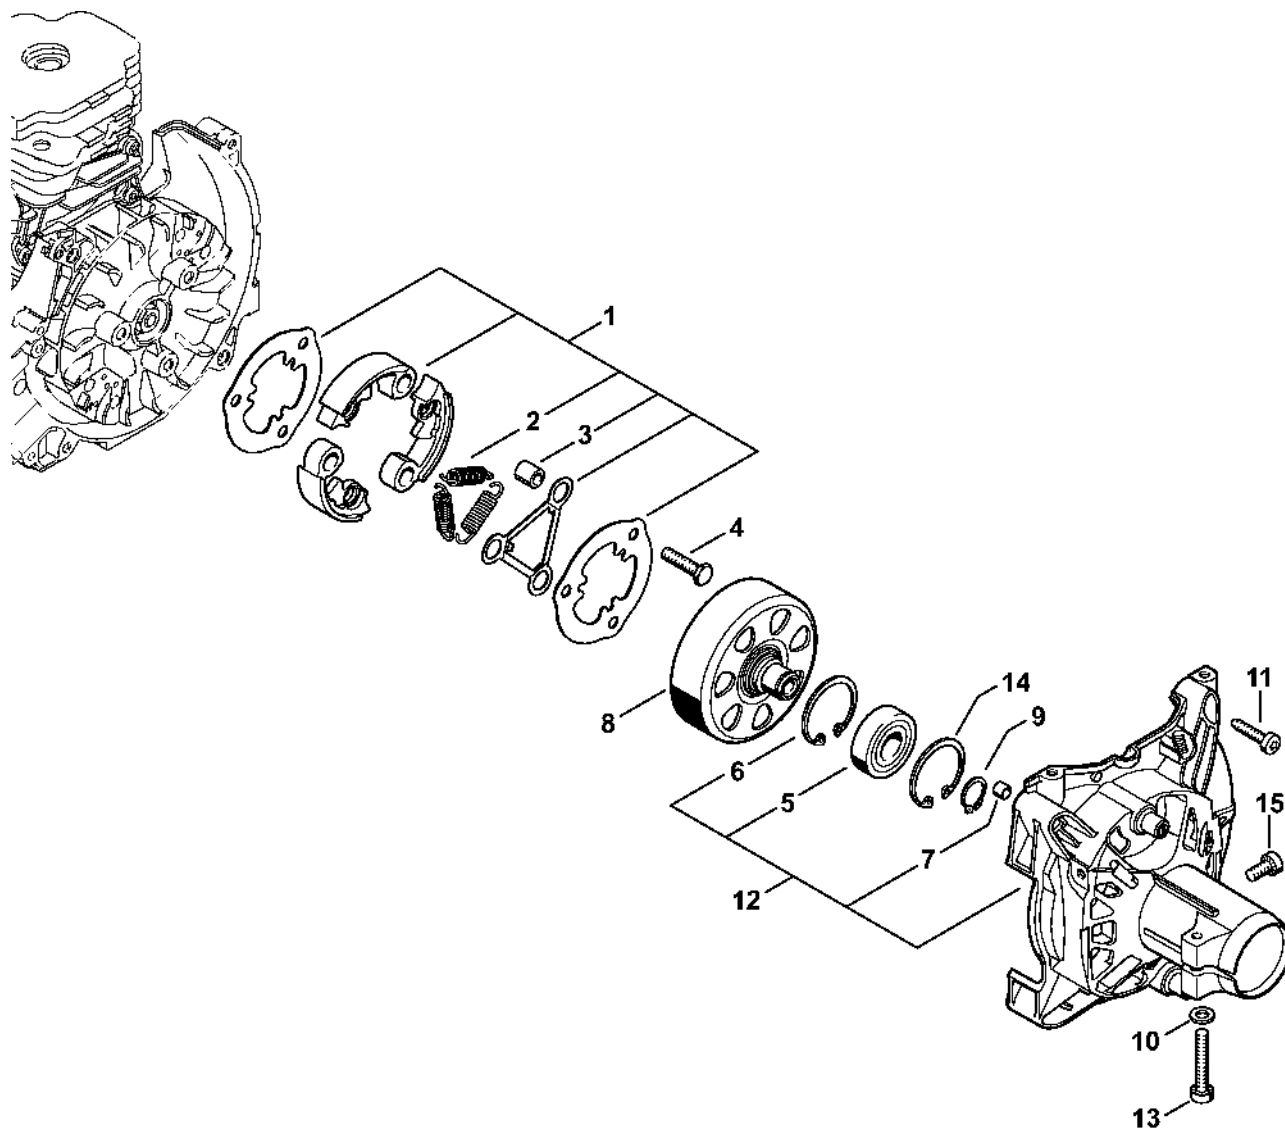

Spojka, spojovací skříň

4146-GET-0025-A0

Spojka, spojovací skříň

#	Číslo dílu	Popis	Množství	Obsahuje jeden nebo více článků	Poznámky
1	4148 160 2000	Spojka	1	2, 3	
2	0000 997 5904	Napínací pružina	3		
3	0000 961 0800	Kroužek	3		
4	0000 951 0600	Šestihranná šroub M6	3		
5	9503 003 7450	Kuličkové ložisko s drážkou 6202-2RS	1		
6	9456 621 3860	Pojistný kroužek 35x1,5	1		
7	0000 988 8600	Pouzdro	2		
8	4148 160 2901	Spojková zvonka	1		
9	9455 621 1520	Pojistný kroužek 15x1	1		
10	9291 021 0140	Podložka 6,4	1		
11	9075 478 4159	Válcový šroub IS-D5x24	4		
12	4148 160 0610	Spojovací skříň	1	5 - 7	
13	9022 341 1380	Válcový šroub IS-M6x35	1		
14	9456 621 3860	Pojistný kroužek 35x1,5	1		
15	9022 346 1260	Válcový šroub IS-M6x12	1