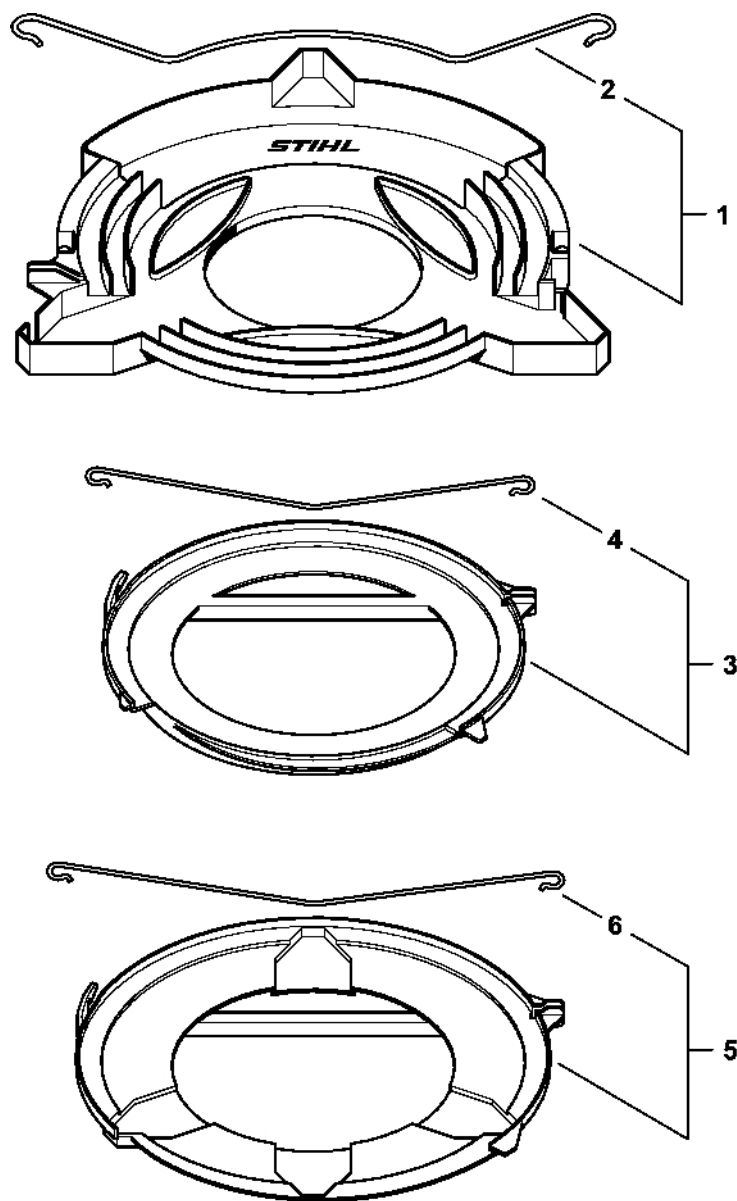

Ochranný obal pro převahu

4148-GET-0023-A0

Ochranný obal pro přepravu

#	Číslo dílu	Popis	Množství	Obsahuje jeden nebo více článků	Poznámky
1	4116 790 3901	Ochranný kryt pro přepravu Ø 350	1	2	
2	4116 792 4300	Upevňovací příruba	1		
3	4119 790 3901	Ochranný kryt pro přepravu Ø 225	1	4	
4	4119 792 4300	Upevňovací příruba	1		
5	4119 790 3906	Ochranný kryt pro přepravu Ø 260	1	6	
6	4119 792 4305	Upevňovací příruba	1