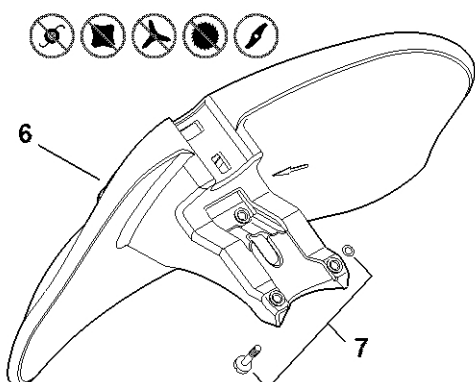

Ochranný kry

4148-GET-0031-A1

Ochranný kry

#	Číslo dílu	Popis	Množství	Obsahuje jeden nebo více článků	Poznámky
1	4147 710 8100	Ochranný kryt	1	2, 3	
2	4133 713 4110	Nůž	1		
3	9074 478 4405	Válcový šroub IS-P6x14	1		
4	4148 710 8105	Ochranný díl	1		
5	0000 007 1044	Sada šroubů	1		10 kusů
6	4148 710 8103	Ochranný kryt	1		
7	0000 007 1043	Sada šroubů	1		10 kusů
8	4148 710 4200	Upínací rámeček	1	9, 10	
9	4148 716 0400	Šroub	4		
10	0000 706 4600	Zátka	4		
11	4148 710 8201	Zarážka Ø 225 mm	1		
12	4147 710 8108	Ochranný kryt	1	1 - 3, 13 - 16	GB
13	4147 710 8107	Ochranný kryt	1	14 - 16	
14	0000 951 1112	Válcový šroub IS-M5x12	4		
15	9309 021 0110	Podložka 5,3	4		
16	9216 263 0700	Šestihranná matice M5	4