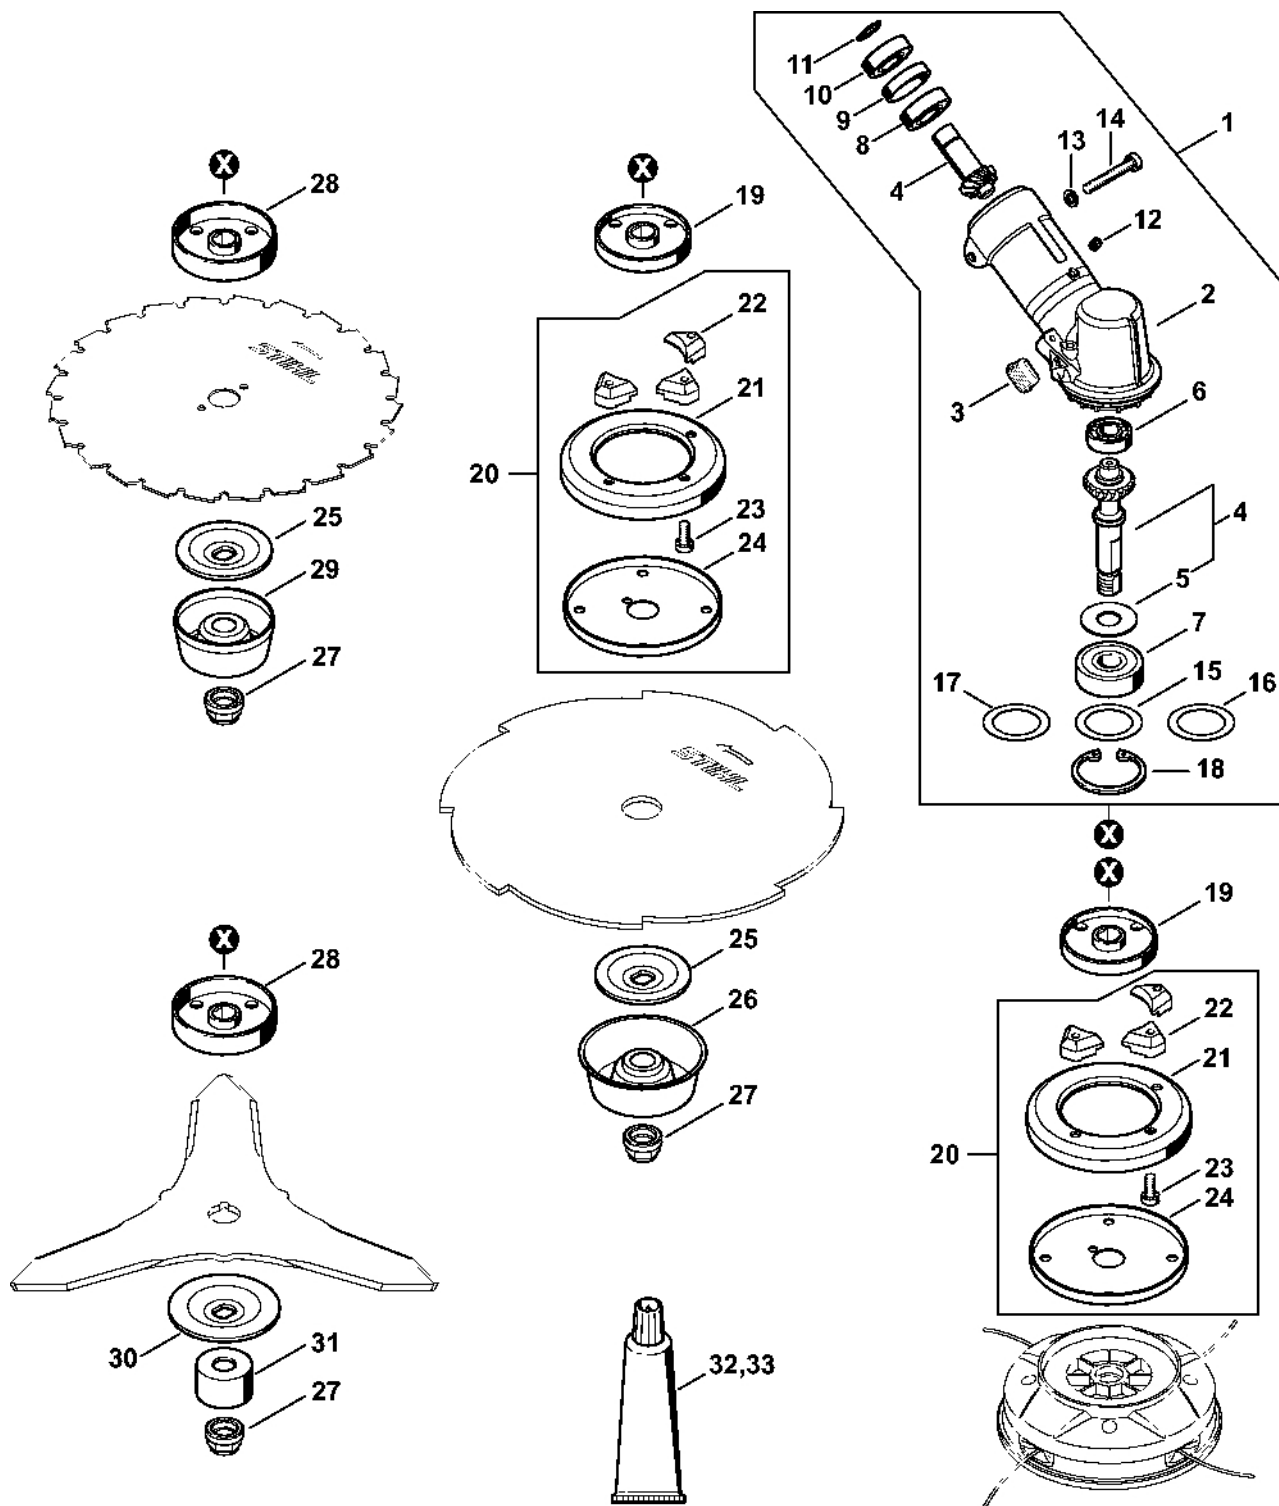

Kompletní trubka

4148-GET-0025-AD

Kompletní trubka

#	Číslo dílu	Popis	Množství	Obsahuje jeden nebo více článků	Poznámky
1	0000 967 7253	Výstražný piktogram FS	1		
2	4148 710 7107	Kompletní trubka Ø 38 mm	1	1, 3, 4	
3	4148 711 7301	Pouzdro 1280 mm	1		
4	4148 711 2100	Zátka	1		
5	4148 711 3202	Hnací hřídel	1		
6	0781 120 1109	Multifunkční mazivo 80 g	1		
7	0781 120 1110	Multifunkční mazivo 225 g	1		

Trubková rukojeť, ovládací rukoje

41148-GET-0045-A0

Trubková rukojeť, ovládací rukoje

#	Číslo dílu	Popis	Množství	Obsahuje jeden nebo více článků	Poznámky
1	4147 791 1701	Trubková rukojeť	1		
3	4148 790 0300	Rukojeť	1	4 - 6	
4	4147 791 7500	Kryt	1		
5	9214 320 0700	Bezpečnostní matice M5	1		
6	9022 341 1220	Válcový šroub IS-M5x48	1		
7	4148 790 1307	Ovládací rukojeť	1	8 - 21	
8	4148 790 0304	Rukojeť	1	21	
9	4147 442 1600	Spojovací pružina	1		
10	4147 182 2801	Páka	1		
11	4147 182 4502	Ohnutá pružina	1		
12	9371 470 2683	Válcový kolík 5x28	1		
13	4144 180 1501	Páčka plynu	1	14	
14	0000 953 0808	Závitový čep	1		
15	4144 182 2801	Páka	1		
16	4144 182 4500	Ohnutá pružina	1		
17	4144 182 0800	Zarážková páka	1		
18	4128 182 4501	Ohnutá pružina	1		
19	9074 478 3025	Válcový šroub IS-P4x16	3		
20	9214 320 0700	Bezpečnostní matice M5	1		
21	9022 341 1090	Válcový šroub IS-M5x40	1		
22	9022 341 1220	Válcový šroub IS-M5x48	1		
23	4148 180 1103	Kabel pro ovládání plynu	1		
24	4148 180 1100	Kabel pro ovládání plynu	1		
25	4147 790 9102	Ochrana rukou	1	26 - 29	
26	4147 790 9100	Ochrana rukou	1	28, 29	
27	4147 790 9101	Chráníč rukou	1	28, 29	

Trubková rukojeť, ovládací rukoje

#	Číslo dílu	Popis	Množství	Obsahuje jeden nebo více položek	Poznámky
28	9771 021 2245	Svorka	2		
29	4147 790 5001	Zapínání na suchý zip	1		10 kusů

Reduktor

4146-GET-0030-A-0