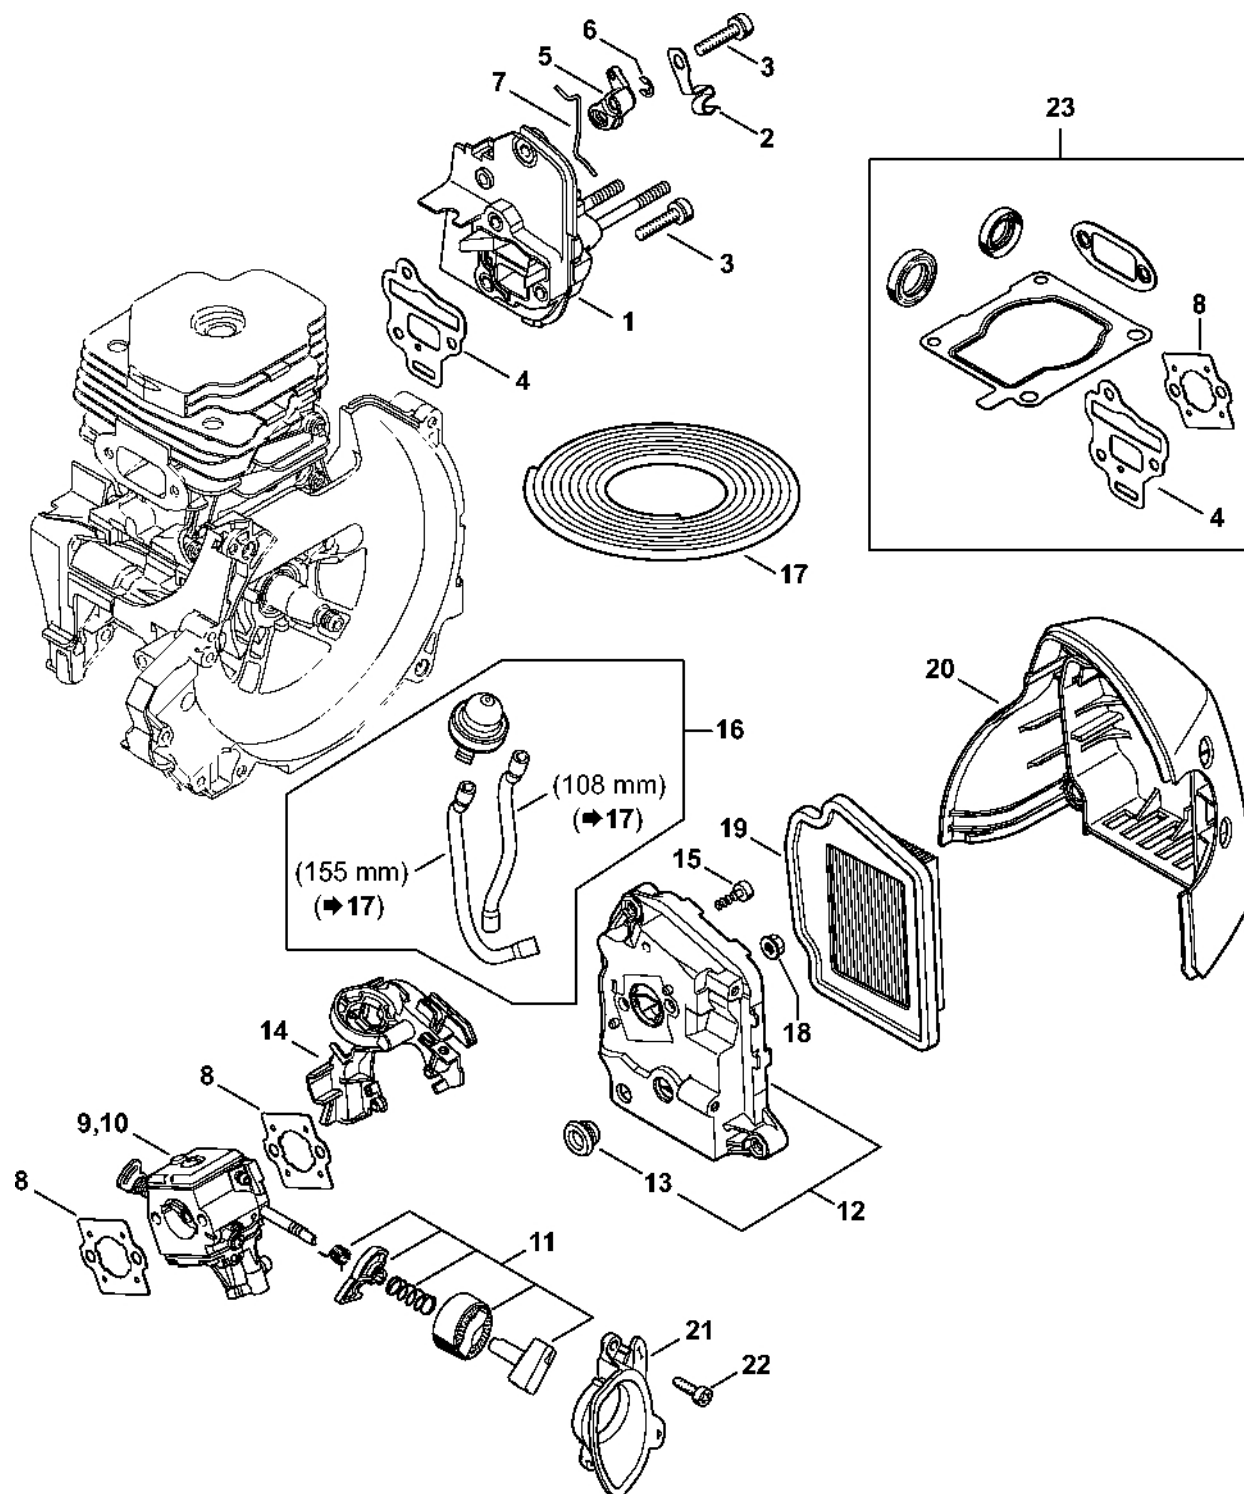

Palivová nádrž

4146-GET-0006-A0

Palivová nádrž

#	Číslo dílu	Popis	Množství	Obsahuje jeden nebo více článků	Poznámky
1	4148 350 0403	Palivová nádrž	1	2 - 5, 7 - 14	
2	0000 350 5812	Odvětrání nádrže	1		
3	4223 353 9201	Pouzdro	1		
4	4148 358 7700	Hadice	1		
5	4224 122 3900	Úhlová spojka	1		
6	0000 937 5004	Hadice 3,1 x 5,7 mm x 1 m, R5	1		
7	0000 937 4080	Hadice	1		
8	4148 358 0800	Hadice	1		
9	0000 350 3521	Sací filtr	1		
10	4148 353 2700	Spojovací díl	1		
11	1141 989 0600	Přírubová spojka	1		
12	0000 350 0527	Zátka nádrže	1	13, 14	
13	9645 951 3890	O-kroužek 35x3-FPM 80	1		
14	0000 350 0900	Lano	1		
15	4148 350 6200	Palivové čerpadlo	1		
16	4148 350 6600	Ochranná deska	1		
17	9075 478 4167	Válcový šroub IS-D5x32	4		

Prostřední příruba, vzduchový filtr, skříň filtru

4148-GET-0007-A0

Prostřední příruba, vzduchový filtr, skříň filtru

#	Číslo dílu	Popis	Množství	Obsahuje jeden nebo více článků	Poznámky
1	4148 120 2300	Prostřední příruba	1		
2	4148 182 9600	Uzemňovací deska	1		
3	9022 341 1045	Válcový šroub IS-M5x24	4		
4	4148 129 0900	Těsnění	1		
5	4148 182 2800	Páka	1		
6	9460 624 0400	Zajišťovací kroužek 4	1		
7	4148 182 1500	Plynové táhlo	1		
8	4148 129 0901	Těsnění	2		
9	4148 120 0603	Karburátor HDA-348A Nad sériovým číslem: 177401083	1		
10	4148 120 0601	Karburátor HDA-302A Do sériového čísla: 177401083	1		
11	4148 120 9500	Sada dílů pák karburátoru	1		
12	4148 140 2800	Filtrační skříň	1	13	
13	4134 123 7500	Pouzdro	1		
14	4148 352 8200	Hák	1		
15	9074 478 3005	Válcový šroub IS-P4x14	2		
16	4148 350 6200	Palivové čerpadlo	1		
17	0000 937 5004	Hadice 3,1 x 5,7 mm x 1 m, R5	1		
18	9216 261 0700	Šestihranná matice M5	2		
19	4148 141 0300	Vzduchový filtr	1		
20	4148 140 1000	Kryt filtru	1		
21	4148 141 9800	Pouzdro	1		
22	9075 478 3015	Válcový šroub IS-D4x15	2		
23	4148 007 1600	Sada těsnění	1	4, 8	