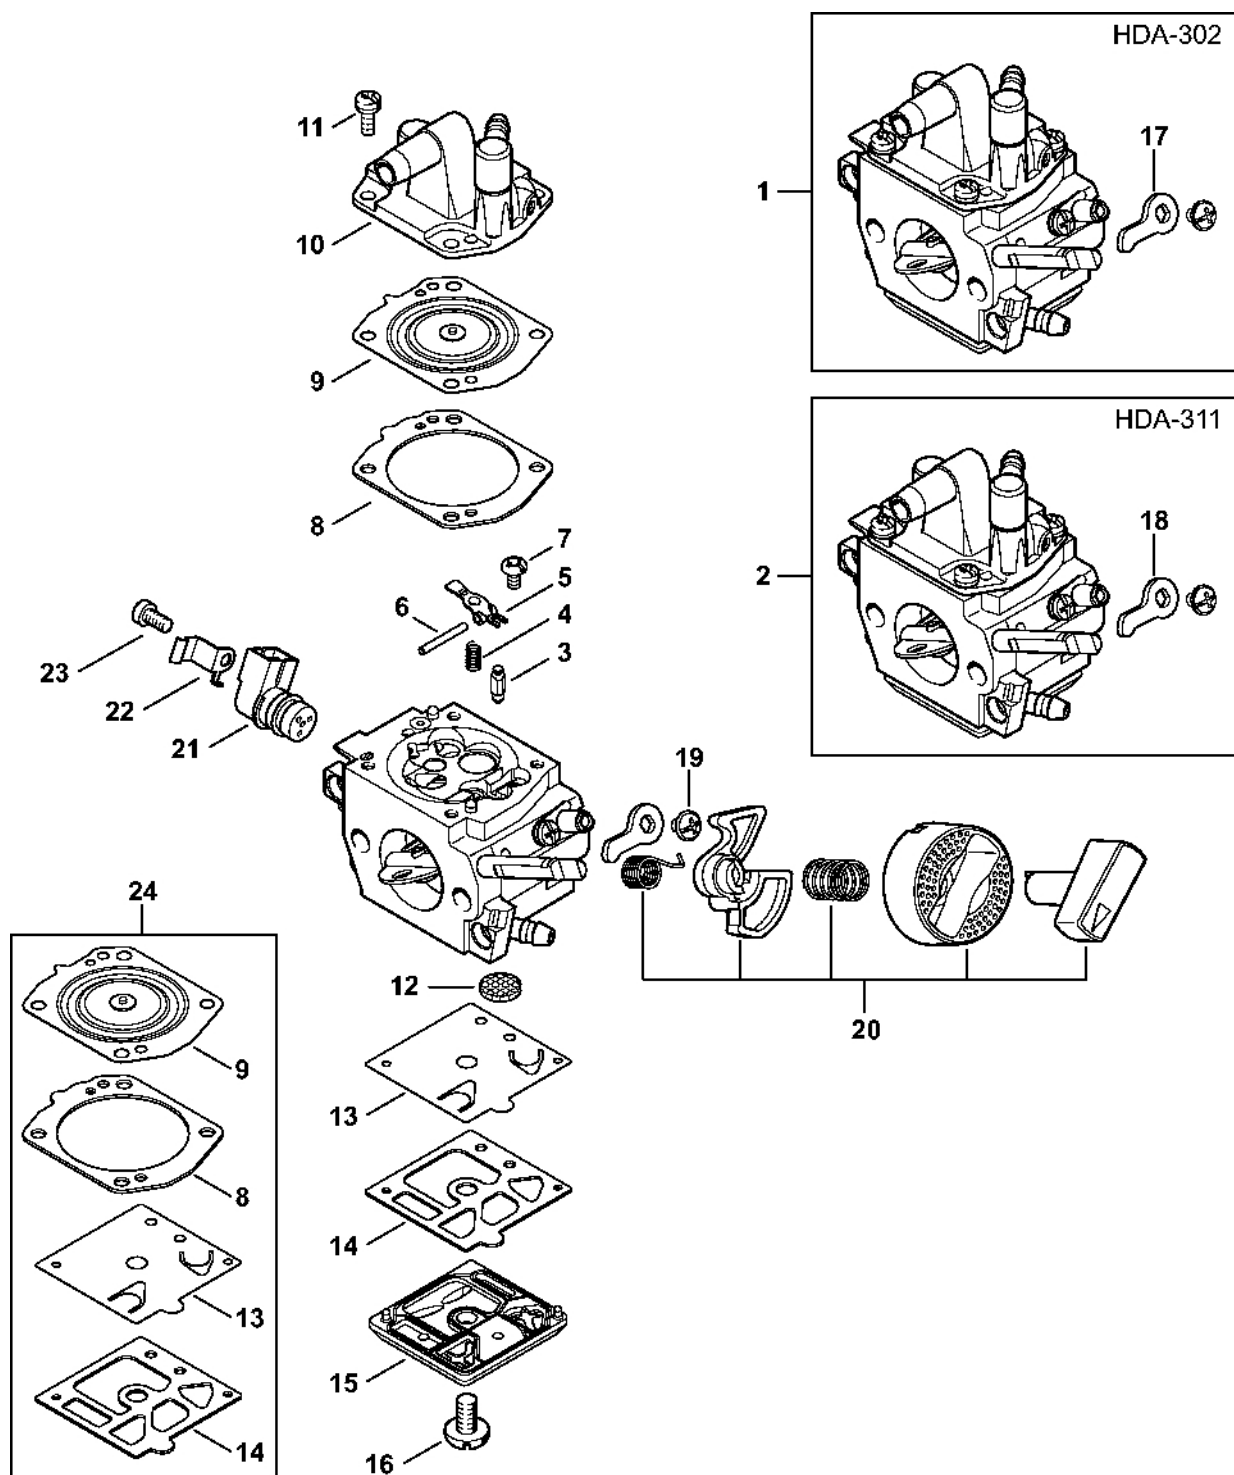

Karburátor HDA-302, HDA-311

4146-GET-0006-A0

Karburátor HDA-302, HDA-311

#	Číslo dílu	Popis	Množství	Obsahuje jeden nebo více položek	Poznámky
1	4148 120 0601	Karburátor HDA-302A Do sériového čísla: 177401082	1	3 - 16, 18 - 23	
2	4148 120 0602	Karburátor HDA-311 Nad sériovým číslem: 177401083	1	3 - 17, 19 - 23	
3	4116 121 5100	Vstupní tryska Do sériového čísla: 188056860	1		
4	4116 122 3002	Pružina Do sériového čísla: 188056860	1		
5	4116 121 5000	Páka pro nastavení přívodu vzduchu Do sériového čísla: 188056860	1		
6	1113 121 9200	Osa Do sériového čísla: 188056860	1		
7	1114 122 7400	Šrouby s kulatou hlavou Do sériového čísla: 188056860	1		
8	4148 129 0903	Těsnění Do sériového čísla: 188056860	1		
9	4148 121 4700	Regulační membrána Do sériového čísla: 188056860	1		
10	4148 120 3200	Kryt regulačních prvků Do sériového čísla: 188056860	1		
11	1121 122 7101	Šroub Do sériového čísla: 188056860	4		
12	1114 121 7800	Síto Do sériového čísla: 188056860	1		
13	4116 121 4800	Membrána čerpadla Do sériového čísla: 188056860	1		
14	4203 129 0902	Těsnění Do sériového čísla: 188056860	1		
15	4148 125 0200	Kryt čerpadla Do sériového čísla: 188056860	1		
16	4148 122 7100	Šroub	1