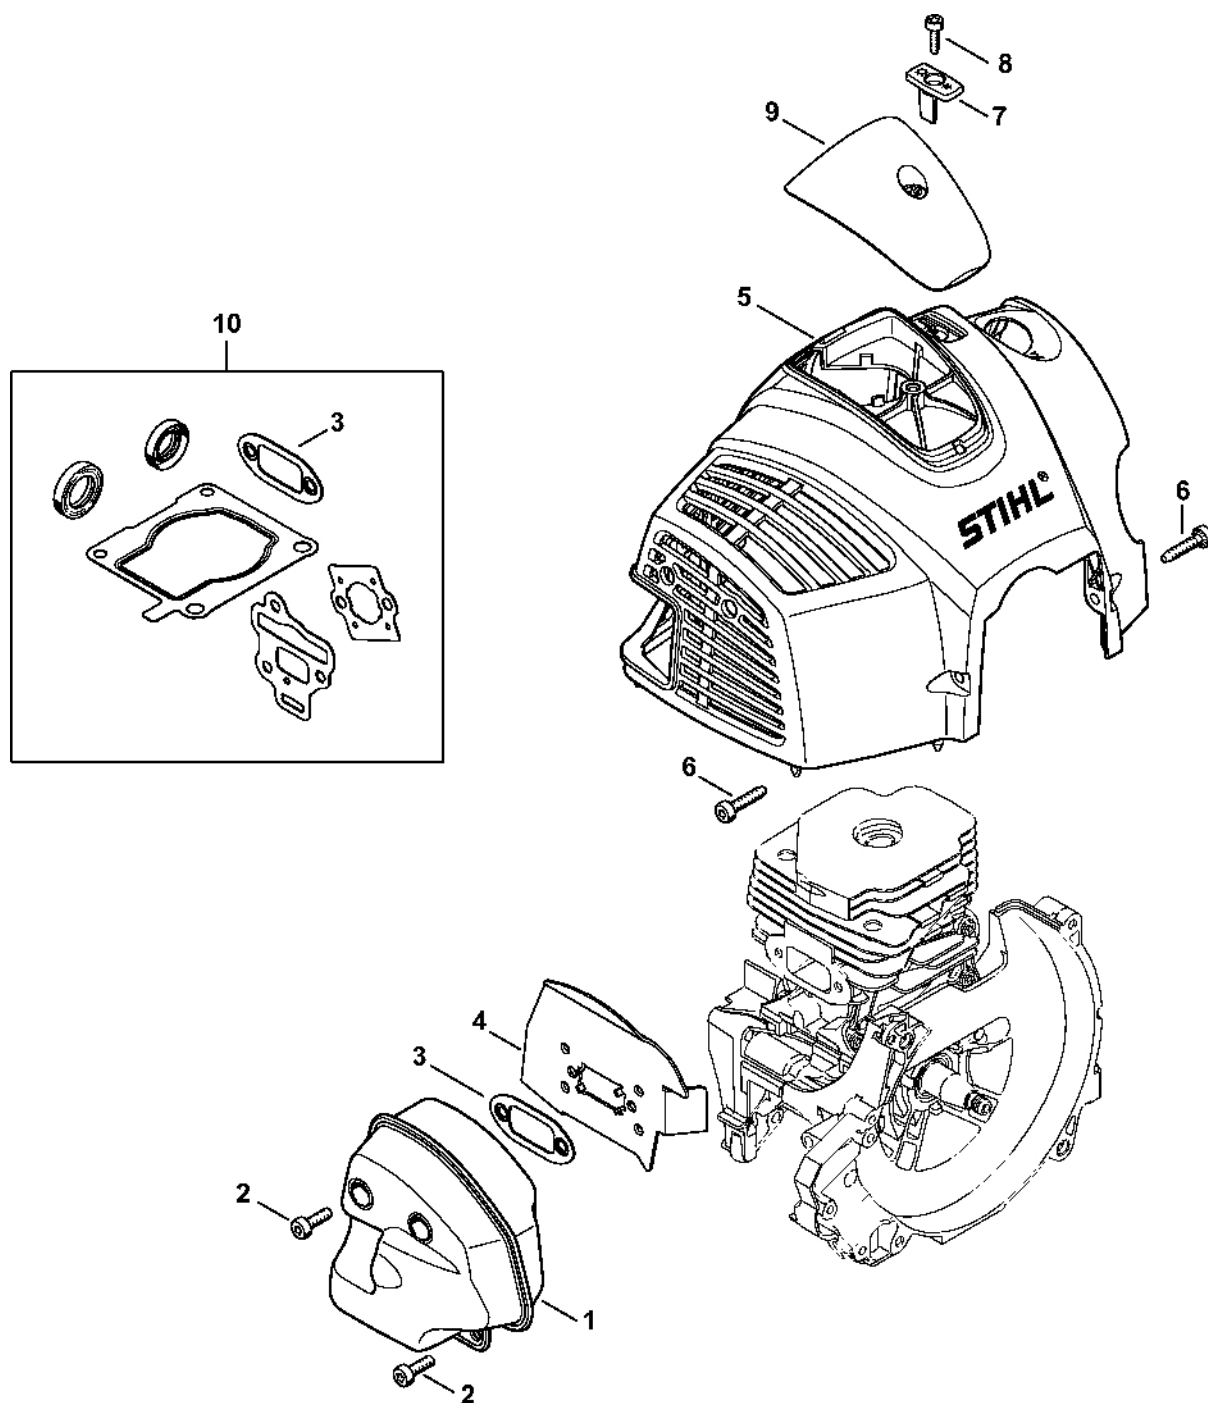

Tlumič výfuku, kryt

4118-GET-0005-A0

Tlumič výfuku, kryt

#	Číslo dílu	Popis	Množství	Obsahuje jeden nebo více článků	Poznámky
1	4148 140 0600	Tlumič	1		
2	9022 341 0983	Válcový šroub IS-M5x16	3		
3	4148 149 0600	Těsnění tlumiče	1		
4	4148 141 3201	Chladicí plech	1		
5	4148 080 1603	Kryt	1		
6	9075 478 4159	Válcový šroub IS-D5x24	2		
7	4147 084 4102	Zásuvka	1		
8	9074 478 3005	Válcový šroub IS-P4x14	2		
9	4148 080 0400	Krytka	1		
10	4148 007 1600	Sada těsnění	1	3