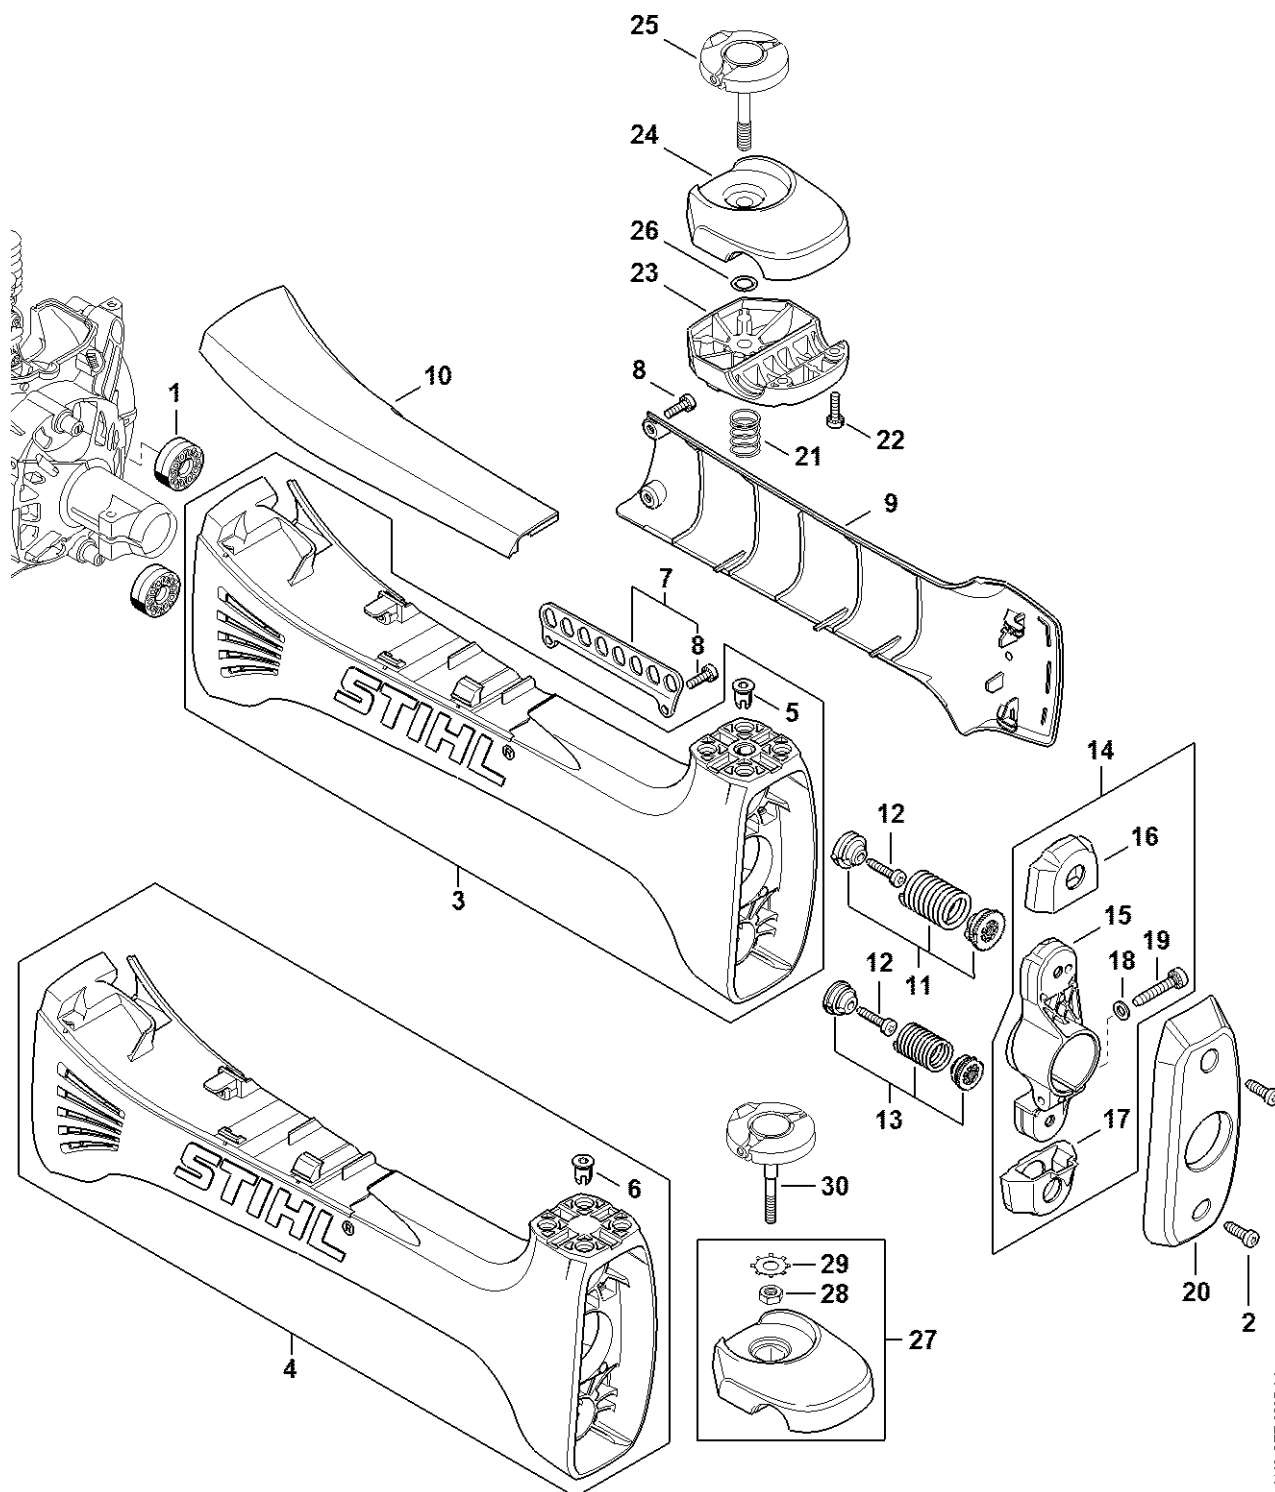

Zapalovací zařízení

4146-GET-0009-A0

Zapalovací zařízení

#	Číslo dílu	Popis	Množství	Obsahuje jeden nebo více článků	Poznámky
1	4148 400 4712	Ovládací zařízení	1	3, 4	
2	4148 400 4710	Ovládací zařízení	1	3, 4	
3	0000 998 0604	Ohnutá pružina	1		
4	1128 405 1000	Kontakt zapalovacího kabelu	1		
5	9291 021 0100	Podložka 4,3	2		
6	9075 478 3018	Válcový šroub IS-D4x18	4		
7	4148 352 3000	Krytka	1		
8	4148 400 1200	Rotor	1		
9	0000 955 0802	Matice s přírubou M8x1	1		
10	4148 430 1000	Rozvaděč	1		
11	0000 430 4801	Zátka	1		
12	9074 478 3005	Válcový šroub IS-P4x14	2		
13	4148 448 1201	Kabelová spona	1		
14	9075 478 4115	Válcový šroub IS-D5x16	2		
15	9074 478 3005	Válcový šroub IS-P4x14	2		
16	0000 400 7000	Svíčka NGK BPMR7A	1		

Spojka, spojovací skříň

4146-GET-0025-A0

Spojka, spojovací skříň

#	Číslo dílu	Popis	Množství	Obsahuje jeden nebo více článků	Poznámky
1	4148 160 2000	Spojka	1	2, 3	
2	0000 997 5904	Napínací pružina	3		
3	0000 961 0800	Kroužek	3		
4	0000 951 0600	Šestihranná šroub M6	3		
5	9503 003 7450	Kuličkové ložisko s drážkou 6202-2RS	1		
6	9456 621 3860	Pojistný kroužek 35x1,5	1		
7	0000 988 8600	Pouzdro	2		
8	4148 160 2901	Spojková zvonka	1		
9	9455 621 1520	Pojistný kroužek 15x1	1		
10	9291 021 0140	Podložka 6,4	1		
11	9075 478 4159	Válcový šroub IS-D5x24	4		
12	4148 160 0610	Spojovací skříň	1	5 - 7	
13	9022 341 1380	Válcový šroub IS-M6x35	1		
14	9456 621 3860	Pojistný kroužek 35x1,5	1		
15	9022 346 1260	Válcový šroub IS-M6x12	1		