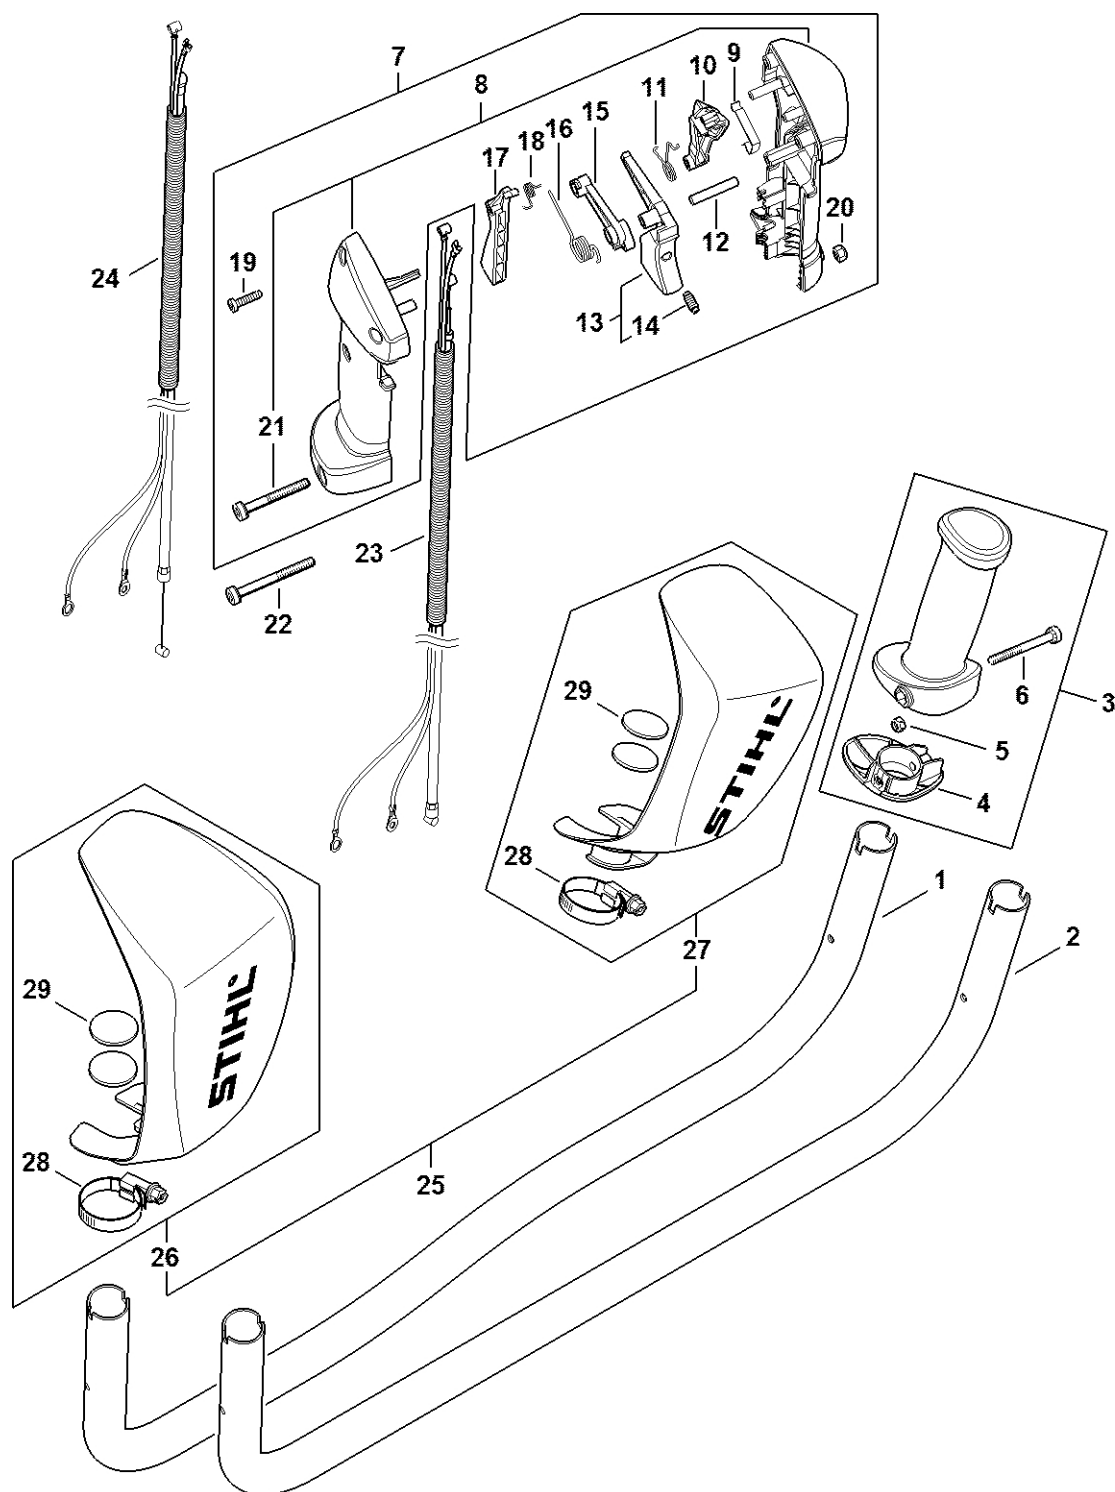

Kompletní trubka

4148-GET-0025-AD

Kompletní trubka

#	Číslo dílu	Popis	Množství	Obsahuje jeden nebo více článků	Poznámky
1	0000 967 7253	Výstražný piktogram FS	1		
2	4148 710 7107	Kompletní trubka Ø 38 mm	1	1, 3, 4	
3	4148 711 7301	Pouzdro 1280 mm	1		
4	4148 711 2100	Zátka	1		
5	4148 711 3202	Hnací hřídel	1		
6	0781 120 1109	Multifunkční mazivo 80 g	1		
7	0781 120 1110	Multifunkční mazivo 225 g	1		

Trubková rukojeť, ovládací rukoje

41148-GET-0045-A0

Trubková rukojeť, ovládací rukoje

#	Číslo dílu	Popis	Množství	Obsahuje jeden nebo více článků	Poznámky
1	4147 791 1701	Trubková rukojeť	1		
3	4148 790 0300	Rukojeť	1	4 - 6	
4	4147 791 7500	Kryt	1		
5	9214 320 0700	Bezpečnostní matice M5	1		
6	9022 341 1220	Válcový šroub IS-M5x48	1		
7	4148 790 1307	Ovládací rukojeť	1	8 - 21	
8	4148 790 0304	Rukojeť	1	21	
9	4147 442 1600	Spojovací pružina	1		
10	4147 182 2801	Páka	1		
11	4147 182 4502	Ohnutá pružina	1		
12	9371 470 2683	Válcový kolík 5x28	1		
13	4144 180 1501	Páčka plynu	1	14	
14	0000 953 0808	Závitový čep	1		
15	4144 182 2801	Páka	1		
16	4144 182 4500	Ohnutá pružina	1		
17	4144 182 0800	Zarážková páka	1		
18	4128 182 4501	Ohnutá pružina	1		
19	9074 478 3025	Válcový šroub IS-P4x16	3		
20	9214 320 0700	Bezpečnostní matice M5	1		
21	9022 341 1090	Válcový šroub IS-M5x40	1		
22	9022 341 1220	Válcový šroub IS-M5x48	1		
23	4148 180 1103	Kabel pro ovládání plynu	1		
24	4148 180 1100	Kabel pro ovládání plynu	1		
25	4147 790 9102	Ochrana rukou	1	26 - 29	
26	4147 790 9100	Ochrana rukou	1	28, 29	
27	4147 790 9101	Chráníč rukou	1	28, 29	