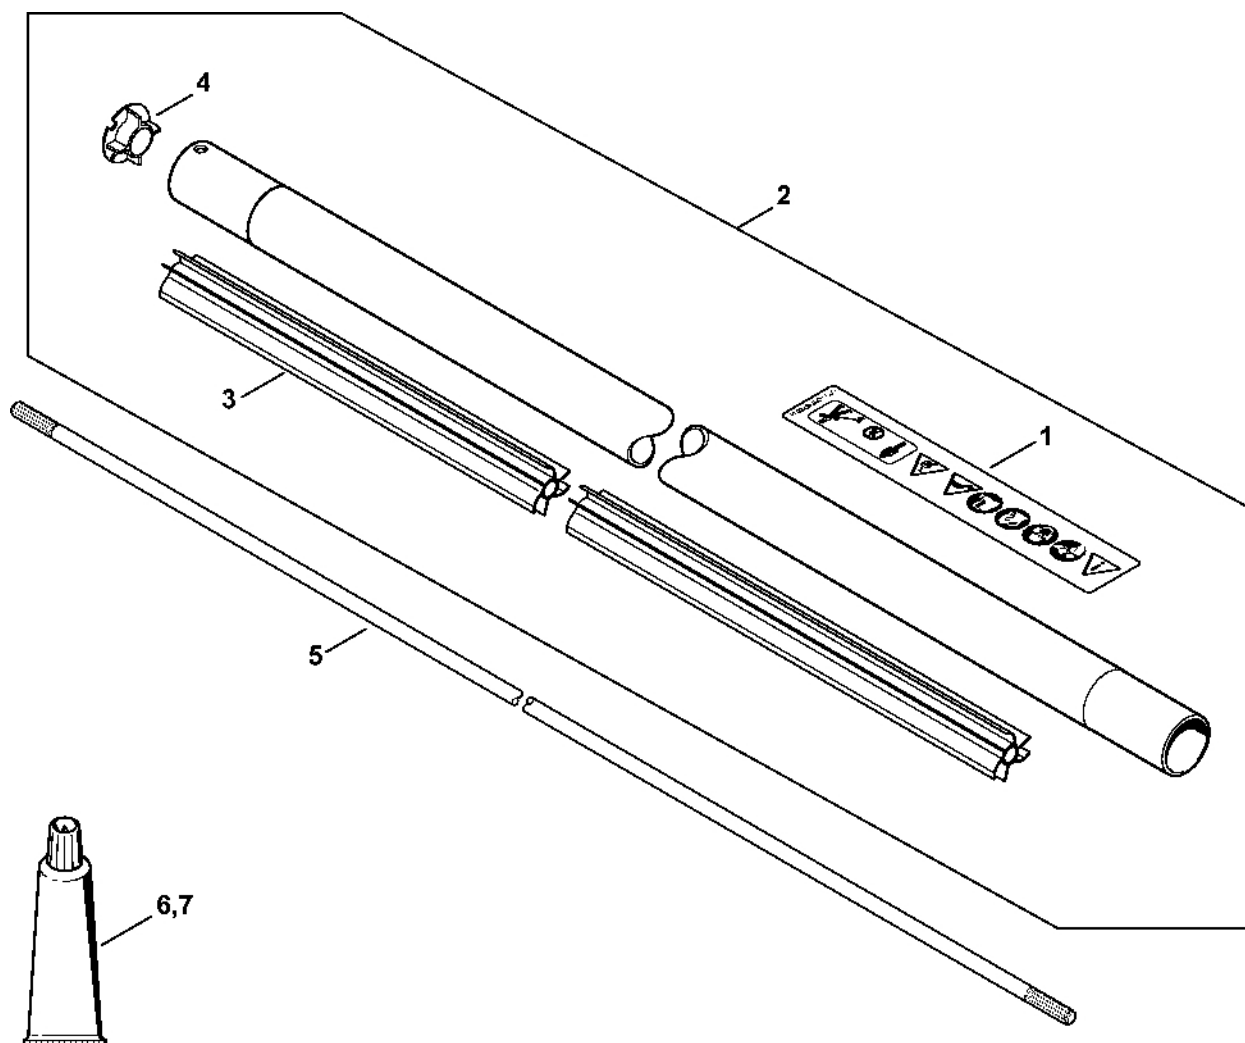

Kompletní trubka

4148-GET-0025-AD

Kompletní trubka

#	Číslo dílu	Popis	Množství	Obsahuje jeden nebo více článků	Poznámky
1	0000 967 7253	Výstražný piktogram FS	1		
2	4148 710 7107	Kompletní trubka Ø 38 mm	1	1, 3, 4	
3	4148 711 7301	Pouzdro 1280 mm	1		
4	4148 711 2100	Zátka	1		
5	4148 711 3202	Hnací hřídel	1		
6	0781 120 1109	Multifunkční mazivo 80 g	1		
7	0781 120 1110	Multifunkční mazivo 225 g	1