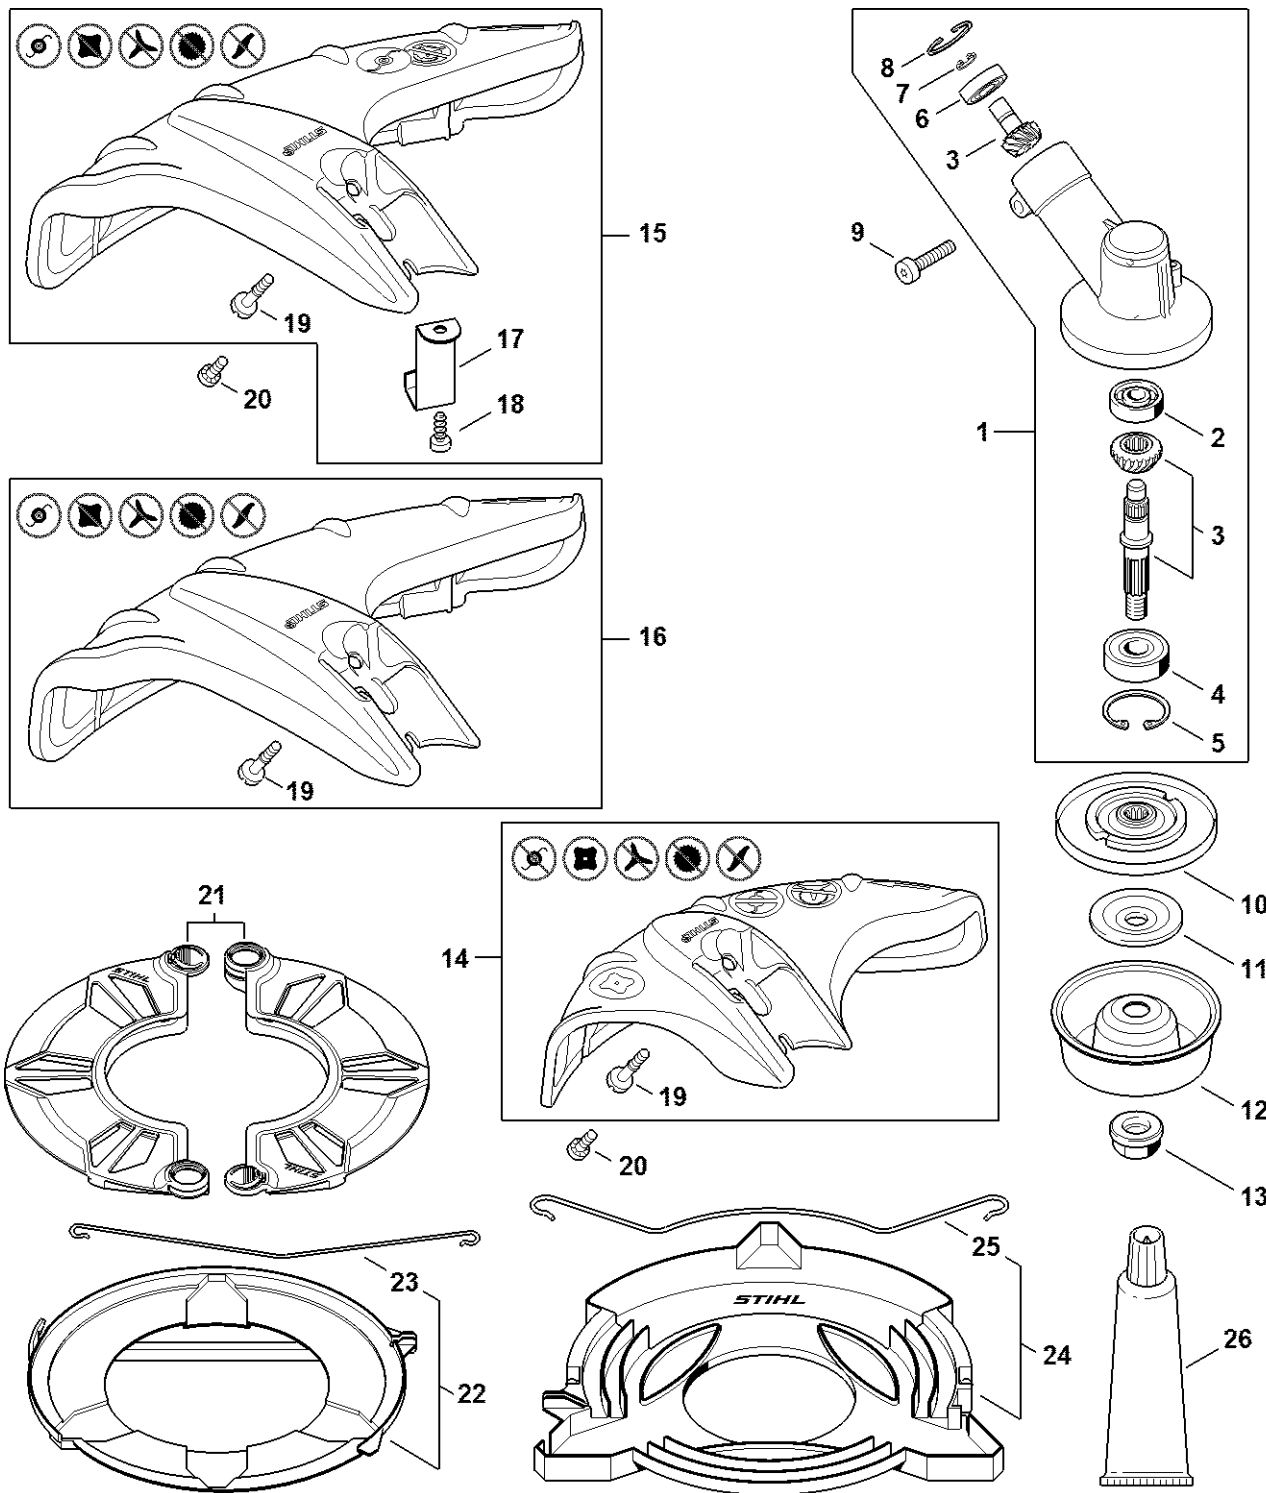

Reduktor, ochranný kry

4114-GET-0124-11

Reduktor, ochranný kry

#	Číslo dílu	Popis	Množství	Obsahuje jeden nebo více článků	Poznámky
1	4144 640 0100	Redukční ventil	1	1-8	
2	9503 003 0062	Kuličkové ložisko s drážkou 629	1		
3	4144 640 7300	Sada ozubených kol	1		
4	9503 003 6440	Kuličkové ložisko s drážkou 6201-2RS	1		
5	9456 621 3600	Pojistný kroužek 32x1,2	1		
6	9503 003 9848	Kuličkové ložisko s drážkou 609-2Z	1		
7	9455 621 0750	Pojistný kroužek 9x1	1		
8	9456 621 2660	Pojistný kroužek 24x1,2	1		
9	9075 478 4712	Válcový šroub IS-D6x28	1		
10	4137 710 3800	Tlaková deska	1		
11	4130 713 1600	Tlaková podložka	1		
12	4126 713 3100	Nosná deska	1		
13	4126 642 7600	Matice s přírubou M10x1 vlevo	1		
15	4144 710 8117	Ochranný kryt	1	17 - 19	
17	4133 713 4110	Nůž	1		
18	9074 478 4405	Válcový šroub IS-P6x14	1		
19	9022 319 0981	Válcový šroub IS-M5x17	1		
20	9022 341 0975	Válcový šroub IS-M5x14	1		
21	0000 790 3901	Ochrana při přepravě	1		
22	4119 790 3906	Ochranný kryt pro přepravu Ø 260	1	23	
23	4119 792 4305	Upevňovací příruba	1		
24	4116 790 3901	Ochranný kryt pro přepravu Ø 350	1	25	J
25	4116 792 4300	Upevňovací příruba	1		J
26	0781 120 1117	Mazivo převodovky 80 g	1