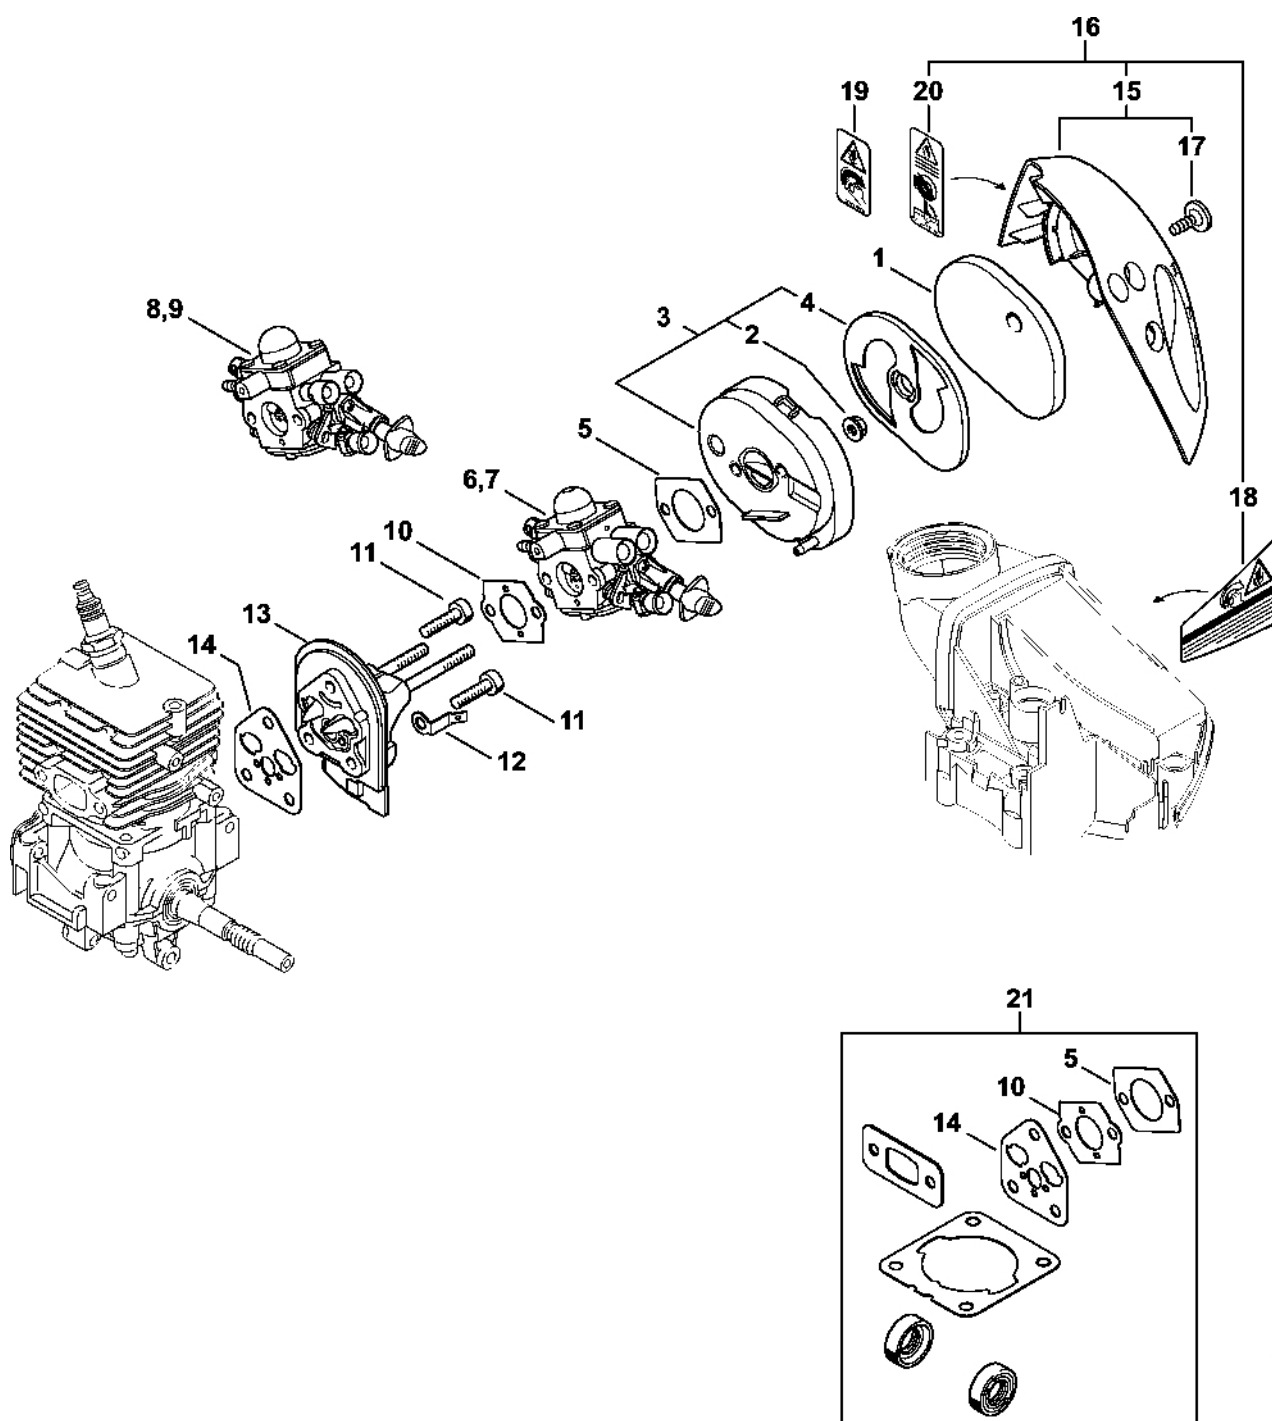

Vzduchový filtr, mezipříruba

4144-GET-0107-A0

Vzduchový filtr, mezipříruba

#	Číslo dílu	Popis	Množství	Obsahuje jeden nebo více článků	Poznámky
1	4144 124 2800	Filtr	1		
2	9216 261 0700	Šestihranná matice M5	2		
3	4144 140 2805	Filtrační skříň	1	2, 4	
4	4144 121 6900	Přepážka	1		
5	4114 149 1205	Těsnění	1		
6	4144 120 0608	Karburátor C1M-S267D	1		
7	4144 120 0605	Karburátor C1M-S226B	1		
8	4144 120 0603	Karburátor C1M-S207A	1		
9	4144 120 0604	Karburátor C1M-S208A	1		Kalifornie
10	4128 129 0900	Těsnění	1		
11	9075 478 4136	Válcový šroub IS-D5x20	3		
12	4144 431 2100	Zásuvná jazýčková spojka	1		
13	4144 120 2301	Mezipříruba	1		
14	4144 129 0900	Těsnění	1		
15	4144 140 1000	Kryt filtru	1	17	
16	4144 140 1001	Kryt filtru	1	15, 17, 18, 20	USA
17	0000 951 1105	Válcový šroub IS-P5x14	1		
18	0000 967 4074	Výstražný piktogram uzávěru nádrže	1		
19	0000 967 7222	Výstražný symbol uzávěru palivové nádrže	1		USA
20	0000 967 3605	Výstražný piktogram Uzávěr palivové nádrže	1		USA
21	4144 007 1012	Sada těsnění	1	5, 10, 14