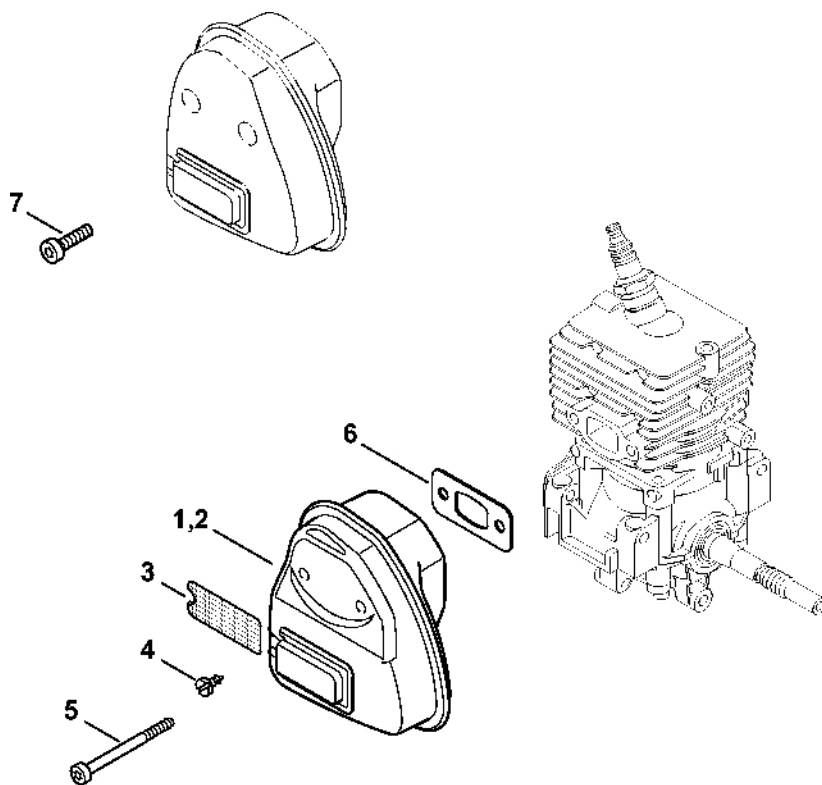

0414ET022.AM

Tlumič

#	Číslo dílu	Popis	Množství	Obsahuje jeden nebo více článků	Poznámky
1	4144 140 0604	Tlumič	1		
5	9075 478 4268	Válcový šroub IS-D5x60	2		
6	4144 149 0600	Těsnění tlumiče	1		
7	9075 478 4136	Válcový šroub IS-D5x20	2		
	4144 007 1012	Sada těsnění	1	6