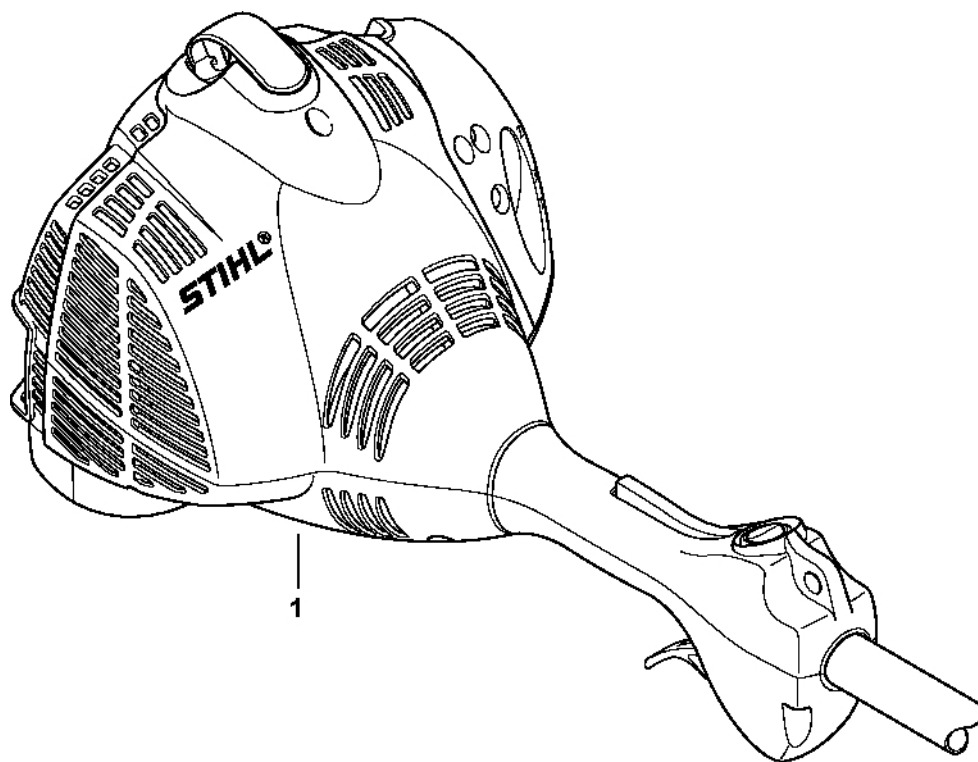

Nástroje, volitelné příslušenství

#	Číslo dílu	Popis	Množství	Obsahuje jeden nebo více článků	Poznámky
1	0812 370 1000	Šroubovák T27x120x70	1		
2	4130 893 7800	Skříčidlo	1		
3	4180 890 3400	Víceúčelový klíč	1		
4	0000 890 2300	Šroubovák	1		
5	0000 891 0810	Sáček na nářadí	1		
6	0000 884 0307	Ochranné brýle	1		
7	4119 710 9001	Postroje	1	8 - 16	
8		Popruh 38x780 mm	1		
	0000 930 2242	Páska 38 mm x 5 m	1		
9		Páska 25 mm x 1,18 m	1		
	0000 930 2241	Páska 25 mm x 10 m	1		
10	4203 792 7200	Nastavitelná spona	3		
11	4119 718 6300	Regulační smyčka	1		
12	4119 718 6310	Regulační smyčka	2		
13	9408 021 4530	Nýt, nýtovaná část 4x8x6	12		
14	9409 021 4420	Nýt, část hlavy 4x8	12		
15	4119 718 7400	Ochranná deska	1		
16	4147 710 6900	Karabina	1		
17	4130 710 9000	Popruh	1		

546ET028 SC