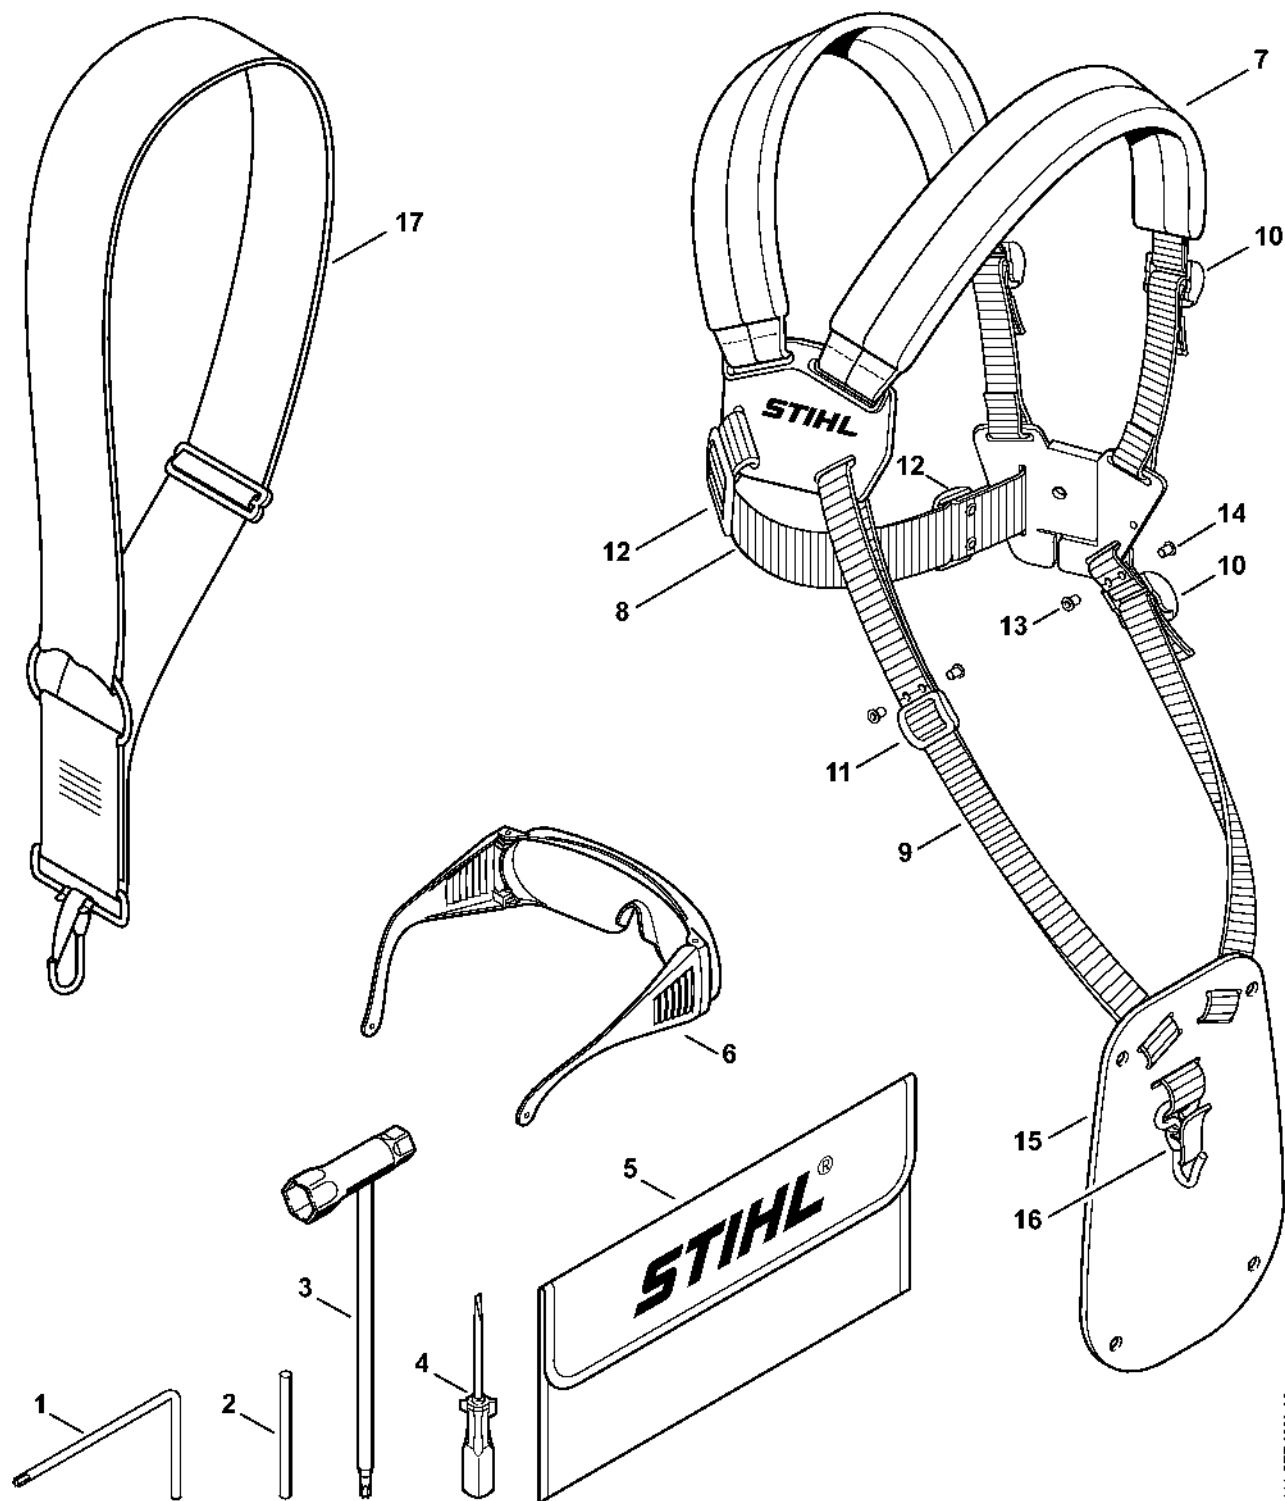

Nástroje, volitelné příslušenství

4144-GET-0006-A0

Nástroje, volitelné příslušenství

#	Číslo dílu	Popis	Množství	Obsahuje jeden nebo více článků	Poznámky
1	0812 370 1000	Šroubovák T27x120x70	1		
2	4130 893 7800	Skříčidlo	1		
3	4180 890 3400	Víceúčelový klíč	1		
4	0000 890 2300	Šroubovák	1		
5	0000 891 0810	Sáček na nářadí	1		
6	0000 884 0307	Ochranné brýle	1		
7	4119 710 9001	Postroje	1	8 - 16	
8		Popruh 38x780 mm	1		
	0000 930 2242	Páska 38 mm x 5 m	1		
9		Páska 25 mm x 1,18 m	1		
	0000 930 2241	Páska 25 mm x 10 m	1		
10	4203 792 7200	Nastavitelná spona	3		
11	4119 718 6300	Regulační smyčka	1		
12	4119 718 6310	Regulační smyčka	2		
13	9408 021 4530	Nýt, nýtovaná část 4x8x6	12		
14	9409 021 4420	Nýt, část hlavy 4x8	12		
15	4119 718 7400	Ochranná deska	1		
16	4147 710 6900	Karabina	1		
17	4130 710 9000	Popruh	1		