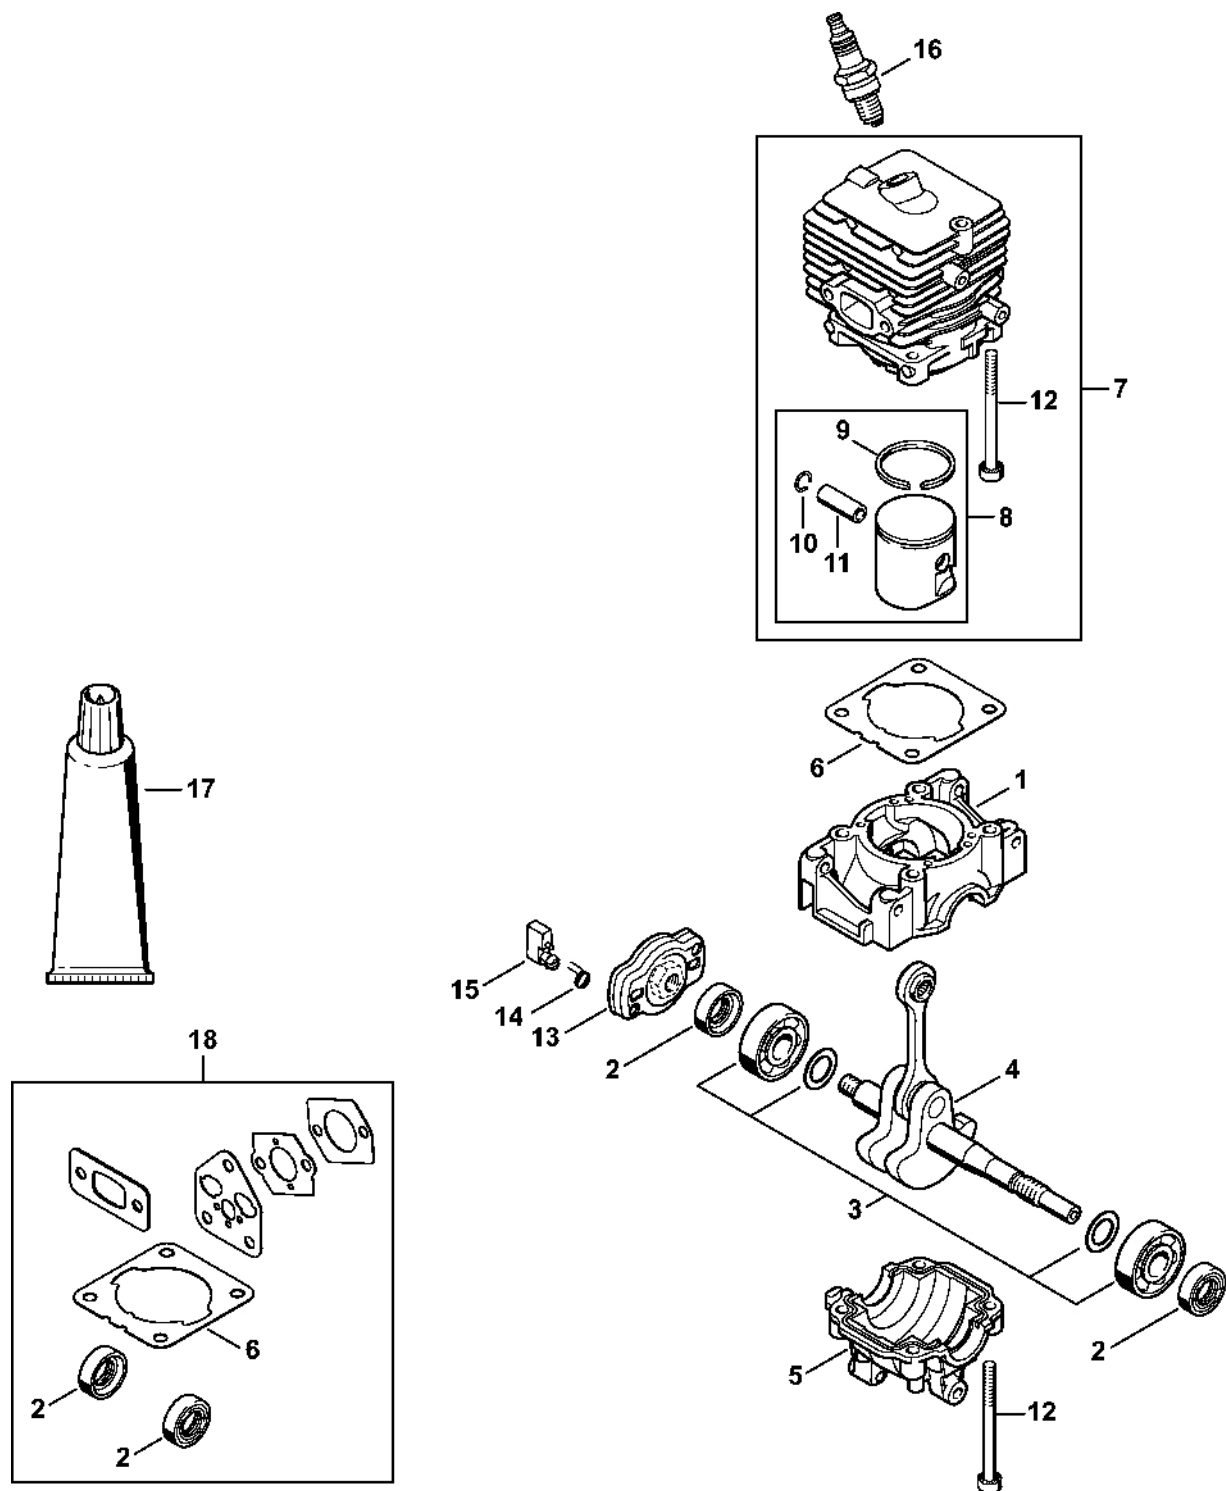

Kryt, válec

4144-GET-0102-A1

Kryt, válec

#	Číslo dílu	Popis	Množství	Obsahuje jeden nebo více článků	Poznámky
1	4144 021 0301	Karter klikové hřídele	1		
2	9639 003 1230	Těsnící kroužek 12x22x7	2		
3	4144 020 2050	Kuličkové ložisko	1		
4	4144 030 0400	Kliková hřídel	1		
5	4144 021 2500	Spodní kryt	1		
6	4144 029 2301	Těsnění válce	1		
7	4144 020 1200	Válec s pístem Ø 34 mm	1	8 - 12	
8	4144 030 2002	Píst Ø 34 mm	1	9 - 11	
9	4144 034 3000	Pístní kroužek Ø 34x1,2 mm	1		
10	9463 650 0805	Zajišťovací prstenec 8x0,7	1		
11	4241 034 1500	Pístní hřídel 8x5x22	1		
12	9075 478 4268	Válcový šroub IS-D5x60	4		
13	4140 190 2010	Spojovací prvek	1		
14	0000 998 0612	Ohnutá pružina	2		
15	4133 195 7201	Spojka	2		
16	0000 400 7011	Svíčka NGK CMR6H	1		
17	0783 830 2000	Trubka s těsnicí pastou HT červená	1		
18	4144 007 1012	Sada těsnění	1	2, 6