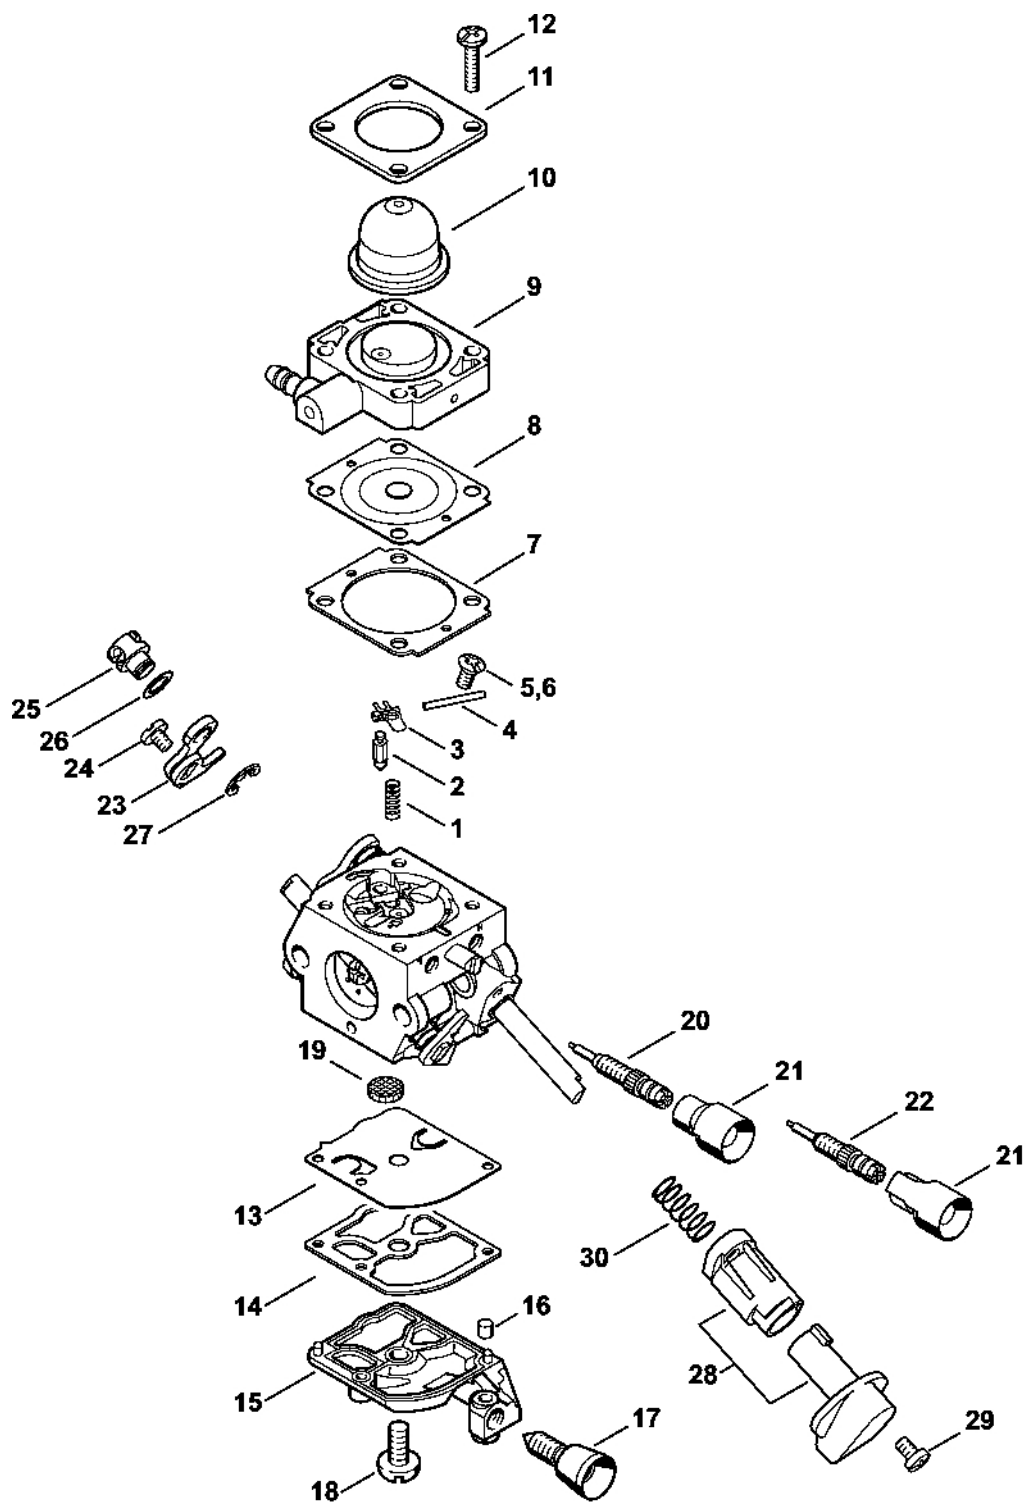

Karburátor C1M-S208, C1M-S146 Kalifornie

546ET020 SC

Karburátor C1M-S208, C1M-S146 Kalifornie

#	Číslo dílu	Popis	Množství	Obsahuje jeden nebo více článků	Poznámky
	4144 120 0604	Karburátor C1M-S208A	1	1 - 5, 7 - 30	Kalifornie
	4144 120 0601	Karburátor C1M-S146C	1	1 - 4, 6 - 30	Kalifornie
1	4128 122 3000	Ressort	1		
2	Z000 018 Z000	Vstupní tryska	1		
3	1125 121 5000	Páka pro nastavení přívodu	1		
4	1120 121 9200	Osa	1		
5	0000 122 7101	Šroub	1		
6	4241 122 6600	Šrouby s přírubou	1		
7	4241 129 0901	Nastavovací těsnění	1		
8	4241 121 4702	Regulační membrána	1		
9	4144 120 2200	Příruba	1		
10	4226 121 2700	Krytka	1		
11	4140 121 0800	Víčko	1		
12	4241 122 7100	Šroub	4		
13	4241 121 4800	Membrána čerpadla	1		
14	1123 129 0905	Těsnění čerpadla	1		
15	4241 121 0800	Kryt	1		
16	1125 122 4200	Upínací díl	1		
17	4140 122 6200	Šroub pro nastavení volnoběžných otáček	1		
18	1120 122 7800	Šroub s polokruhovou hlavou	1		
19	1123 121 7800	Síto	1		
20	4144 122 6801	Šroub L pro bohatost při volnoběhu	1		
21	4229 121 2701	Krytka	2		
22	4241 122 6700	Šroub H pro vysoké otáčky	1		
23	4144 121 3500	Páčka škrticí klapky	1		
24	9079 319 0280	Šroub s plochou hlavou M3x3,5	1