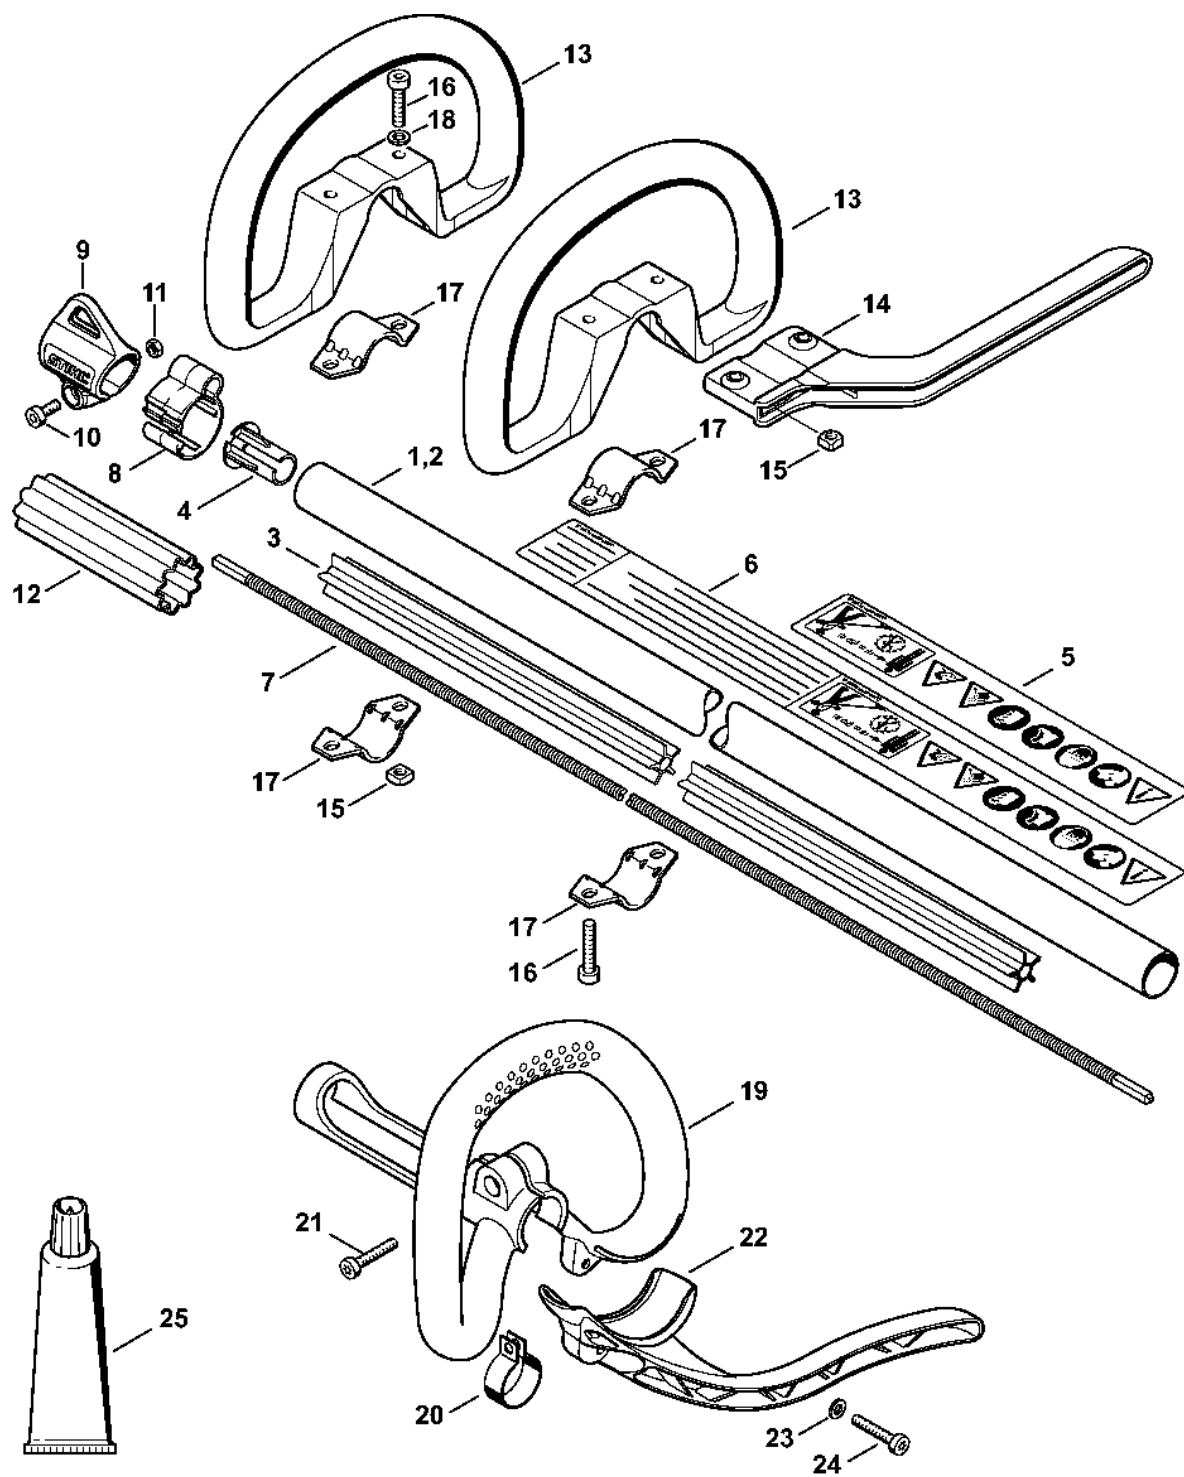

Kompletní trubka, kruhová rukojet'

4144-GET-0125-A0

Kompletní trubka, kruhová rukojet'

#	Číslo dílu	Popis	Množství	Obsahuje jeden nebo více článků	Poznámky
1	4140 710 7101	Kompletní trubka Ø 25,4 mm x 1,41 m	1	3 - 5	
3	4137 711 7302	Pouzdro	1		
4	4140 711 2100	Zátka	1		
5	0000 967 7253	Výstražný piktogram FS	1		
7	4140 711 3202	Hnací hřídel	1		
12	0000 711 2500	Pouzdro	1		
13	4180 790 3405	Kruhová rukojet'	1	14 - 18	
14	4130 790 8450	Stříbrná	1	15, 16	
15	9222 068 0900	Čtyřhranná matice M6	2		
16	9022 341 1370	Válcový šroub IS-M6x30	2		
17	4123 791 7400	Upevňovací příruba	2		
18	9291 021 0140	Podložka 6,4	2		
19	4144 790 3402	Kruhová rukojet'	1	20 - 24	
20	4144 791 9400	Svěrka	1		
21	9022 371 1020	Válcový šroub IS-M5x20	1		
22	4144 790 8400	Ochrana	1	23, 24	
23	9291 021 0120	Podložka 5,3	1		
24	9022 371 1020	Válcový šroub IS-M5x20	1		
25	0781 120 1110	Multifunkční mazivo 225 g	1		