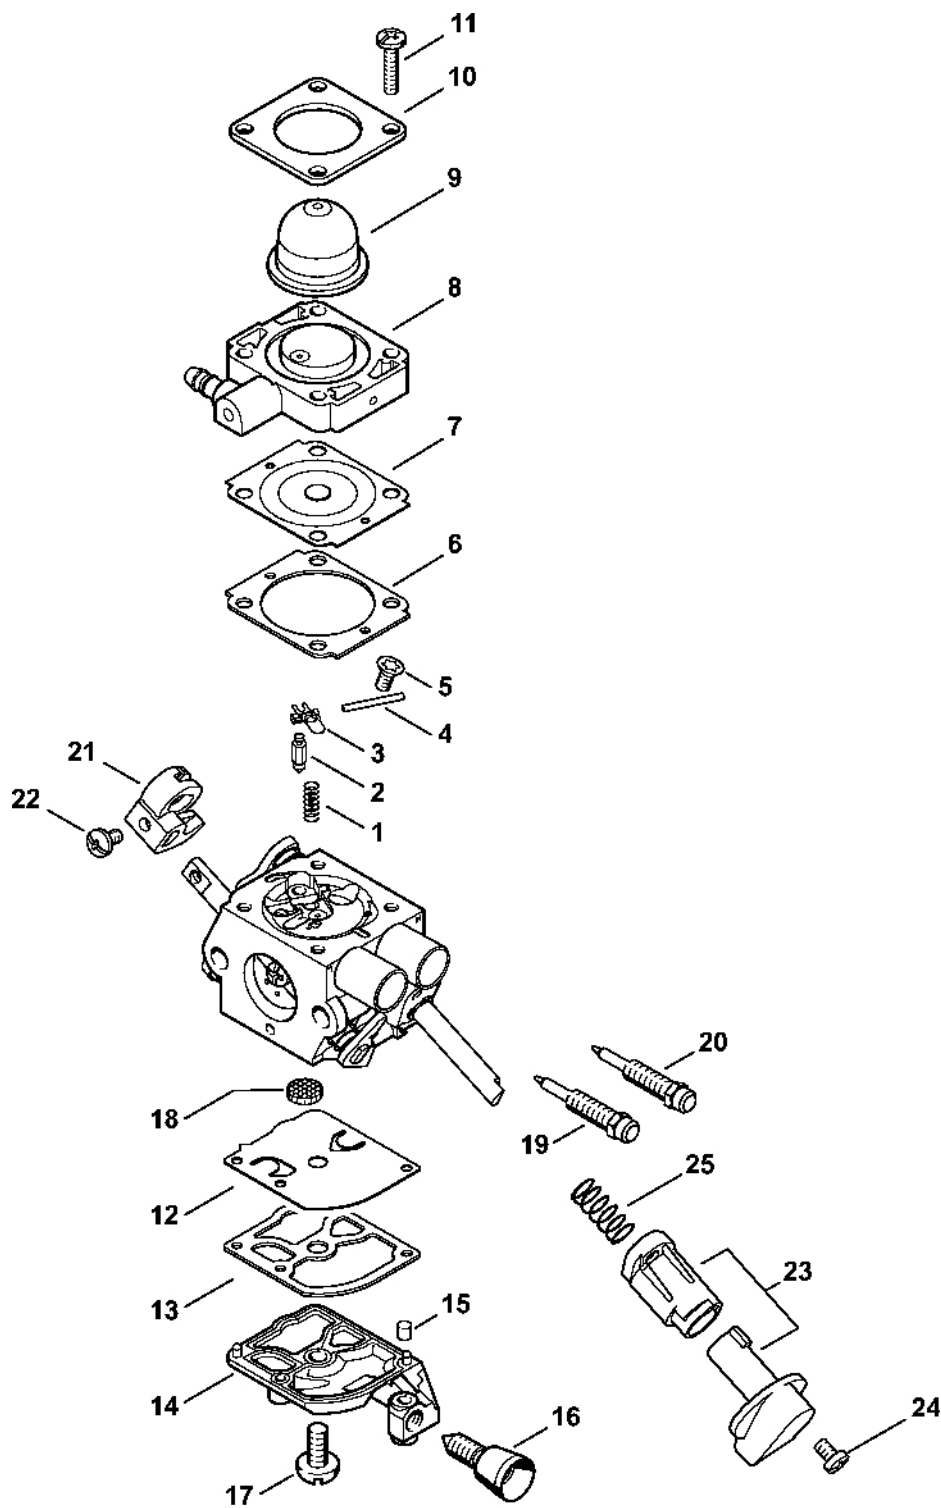

Kryt motoru (kruhová rukojeť)

#	Číslo dílu	Popis	Množství	Obsahuje jeden nebo více článků	Poznámky
26	9075 478 4136	Válcový šroub IS-D5x20	5		
27	9074 477 4135	Válcový šroub IS-P5x20	7		
28	4144 020 3018	Kryt motoru	1	3 - 6, 8 - 10	
29	4144 084 2500	Vzduchový deflektor	1		
30	4144 180 1100	Kabel pro ovládání plynu	1		
31	4144 080 1600	Kryt	1		
32	0000 350 0532	Zátka nádrže	1	33	
33	9645 948 7734	O-kroužek 25x3,5	1		

Karburátor C1M-S267

548ET031 SC

Karburátor C1M-S267

#	Číslo dílu	Popis	Množství	Obsahuje jeden nebo více článků	Poznámky
	4144 120 0608	Karburátor C1M-S267D	1	1 - 25	
1	4128 122 3000	Pružina	1		
2	Z000 018 Z000	Vstupní tryska	1		
3	1125 121 5000	Páka pro nastavení přívodu	1		
4	1120 121 9200	Osa	1		
5	0000 122 7101	Šroub	1		
6	4241 129 0901	Nastavovací těsnění	1		
7	4241 121 4702	Regulační membrána	1		
8	4144 120 2200	Příruba	1		
9	4226 121 2700	Krytka	1		
10	4140 121 0800	Víko	1		
11	4241 122 7100	Šroub	4		
12	4241 121 4800	Membrána čerpadla	1		
13	1123 129 0905	Těsnění čerpadla	1		
14	4241 121 0800	Kryt	1		
15	1125 122 4200	Upínací díl	1		
16	4140 122 6200	Šroub pro nastavení volnoběžných otáček	1		
17	1120 122 7800	Šroub s polokruhovou hlavou	1		
18	1123 121 7800	Síto	1		
19	4144 122 6802	Šroub L pro bohatost při volnoběhu	1		
20	4144 122 6700	Šroub H pro vysoké otáčky	1		
21	4144 121 3501	Páka škrticí klapky	1		
22	4132 122 6600	Šroub s podložkou	1		
23	4144 180 9500	Nastavovací knoflík	1	24, 25	
24	4144 122 7100	Šroub	1		
25		Pružina	1		