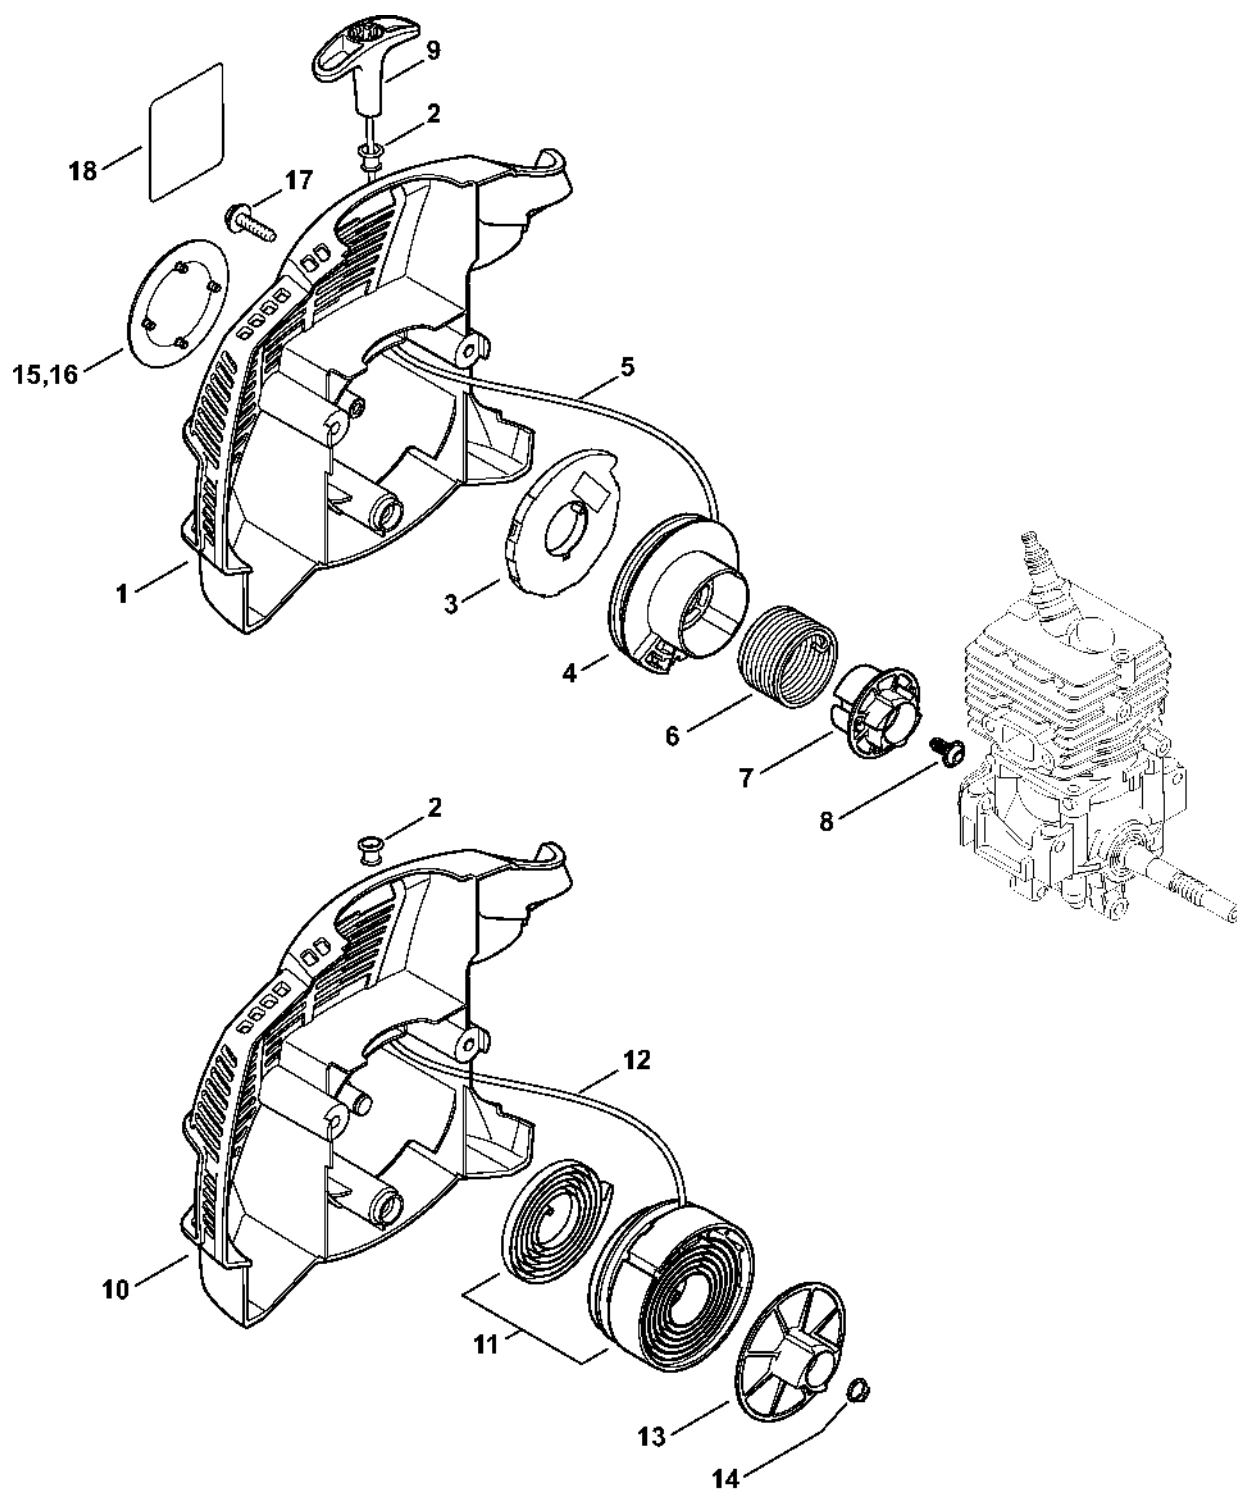

Spojka	103
Čerpadlo	105
Šroubovák T8.....	107
Šroubovák T27x150.....	109
Šroubovák Q-8x200	111
Šroubovák s čepelí T20x140	113
Šroubovák 8, dlouhý	115

Kryt, válec

4144-GET-0102-A1

Kryt, válec

#	Číslo dílu	Popis	Množství	Obsahuje jeden nebo více článků	Poznámky
1	4144 021 0301	Karter klikové hřídele	1		
2	9639 003 1230	Těsnící kroužek 12x22x7	2		
3	4144 020 2050	Kuličkové ložisko	1		
4	4144 030 0400	Kliková hřídel	1		
5	4144 021 2500	Spodní kryt	1		
6	4144 029 2301	Těsnění válce	1		
7	4144 020 1200	Válec s pístem Ø 34 mm	1	8 - 12	
8	4144 030 2002	Píst Ø 34 mm	1	9 - 11	
9	4144 034 3000	Pístní kroužek Ø 34x1,2 mm	1		
10	9463 650 0805	Zajišťovací prstenec 8x0,7	1		
11	4241 034 1500	Pístní hřídel 8x5x22	1		
12	9075 478 4268	Válcový šroub IS-D5x60	4		
13	4140 190 2010	Spojovací prvek	1		
14	0000 998 0612	Ohnutá pružina	2		
15	4133 195 7201	Spojka	2		
16	0000 400 7011	Svíčka NGK CMR6H	1		
17	0783 830 2000	Trubka s těsnicí pastou HT červená	1		
18	4144 007 1012	Sada těsnění	1	2, 6	

Spouštěcí zařízení ErgoStart

547ET020 SC

Spouštěcí zařízení ErgoStart

#	Číslo dílu	Popis	Množství	Obsahuje jeden nebo více článků	Poznámky
	4144 190 4013	Odpalovací zařízení	1	1-9	
1	4144 190 0406	Kryt odpalovacího zařízení	1	2	
2	9416 868 6650	Nýt 6,5x0,5x8,8	1		
3	4180 190 0600	Vratná pružina	1		
4	4144 195 0401	Kladka	1		
5	4137 195 8200	Spouštěcí lano Ø 2,7x910 mm	1		
	0000 930 2281	Spouštěcí kabel Ø 2,7 mm x 30,8 m	1		
6	4149 195 3500	Pružina	1		
7	4144 195 2001	Trenér	1		
8	9104 003 0960	Šroub Parker P5,5x12	1		
9	4140 195 3400	Rukojeť	1		
10	4144 190 0400	Kryt startéru	1	2	
11	4144 190 1111	Kladka lana s vratnou pružinou	1		
12	4237 195 8200	Spouštěcí lano Ø 2,7x1010 mm	1		
13	4144 195 2000	Pohon	1		
14	9455 621 0750	Pojistný kroužek 9x1	1		
16	4144 967 1510	Identifikační štítek FS 56 RC	1		
17	0000 951 1100	Válcový šroub IS-D5x20	3		