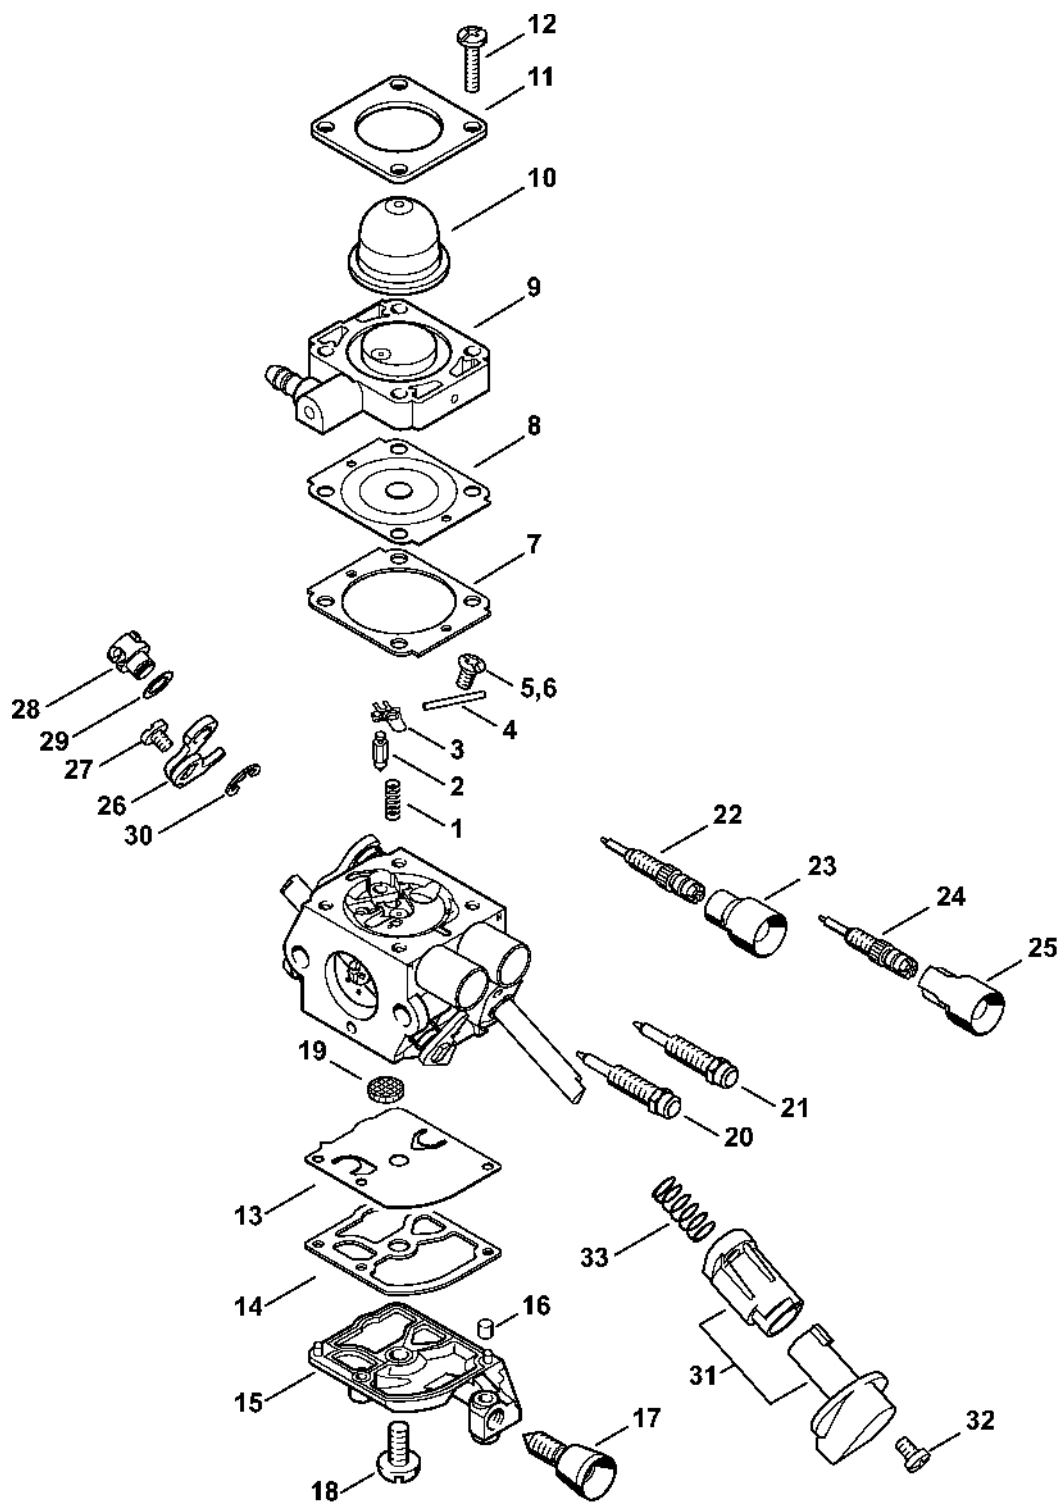

Karburátor C1M-S226, C1M-S207, C1M-S145

548ET024 AM

Karburátor C1M-S226, C1M-S207, C1M-S145

#	Číslo dílu	Popis	Množství	Obsahuje jeden nebo více článků	Poznámky
	4144 120 0605	Karburátor C1M-S226B	1	1 - 5, 7 - 21, 26 - 33	
	4144 120 0603	Karburátor C1M-S207A	1	1 - 5, 7 - 19, 22 - 33	
	4144 120 0600	Karburátor C1M-S145C	1	1 - 4, 6 - 19, 22 - 33	
1	4128 122 3000	Pružina	1		
2	Z000 018 Z000	Vstupní tryska	1		
3	1125 121 5000	Páka pro nastavení přívodu	1		
4	1120 121 9200	Osa	1		
5	0000 122 7101	Šroub	1		
6	4241 122 6600	Šrouby s přírubou	1		
7	4241 129 0901	Nastavovací těsnění	1		
8	4241 121 4702	Regulační membrána	1		
9	4144 120 2200	Příruba	1		
10	4226 121 2700	Krytka	1		
11	4140 121 0800	Víko	1		
12	4241 122 7100	Šroub	4		
13	4241 121 4800	Membrána čerpadla	1		
14	1123 129 0905	Těsnění čerpadla	1		
15	4241 121 0800	Kryt	1		
16	1125 122 4200	Upínací díl	1		
17	4140 122 6200	Šroub pro nastavení volnoběžných otáček	1		
18	1120 122 7800	Šroub s polokruhovou hlavou	1		
19	1123 121 7800	Síto	1		
20	4144 122 6802	Šroub L pro bohatost směsi při volnoběhu	1		
21	4144 122 6700	Šroub H pro bohatou směs při vysokých otáčkách	1		
22	4144 122 6801	Šroub L pro bohatou směs při volnoběhu	1		
23	Z010 061 Z013	Krytka pro omezení zdvihu nastavení	1