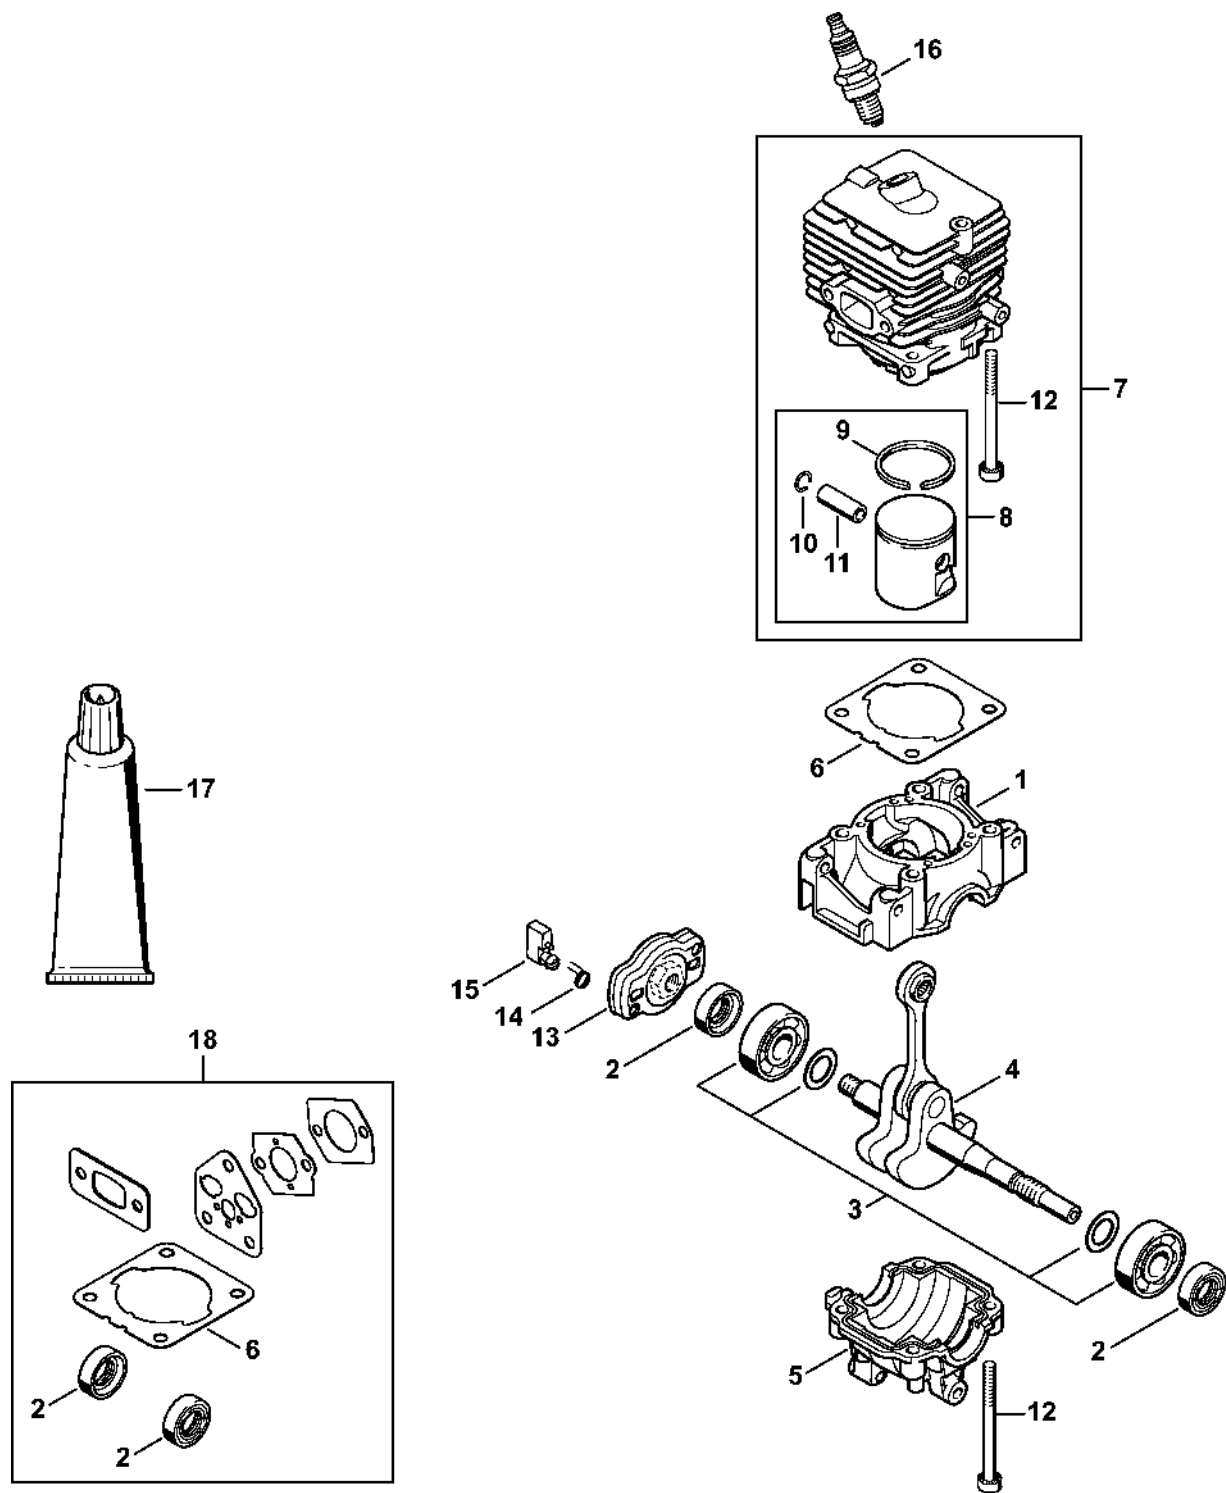

Kryt, válec

4144-GET-0102-A1

Kryt, válec

#	Číslo dílu	Popis	Množství	Obsahuje jeden nebo více článků	Poznámky
1	4144 021 0301	Karter klikové hřídele	1		
2	9639 003 1230	Těsnící kroužek 12x22x7	2		
3	4144 020 2050	Kuličkové ložisko	1		
4	4144 030 0400	Kliková hřídel	1		
5	4144 021 2500	Spodní kryt	1		
6	4144 029 2301	Těsnění válce	1		
7	4144 020 1200	Válec s pístem Ø 34 mm	1	8 - 12	
8	4144 030 2002	Píst Ø 34 mm	1	9 - 11	
9	4144 034 3000	Pístní kroužek Ø 34x1,2 mm	1		
10	9463 650 0805	Zajišťovací prstenec 8x0,7	1		
11	4241 034 1500	Osa pístu 8x5x22	1		
12	9075 478 4268	Válcový šroub IS-D5x60	4		
13	4140 190 2010	Spojovací prvek	1		
14	0000 998 0612	Ohnutá pružina	2		
15	4133 195 7201	Cliquet	2		
16	0000 400 7011	Svíčka NGK CMR6H	1		
17	0783 830 2000	Tuba s červenou těsnicí pastou HT	1		
18	4144 007 1012	Sada těsnění	1	2, 6