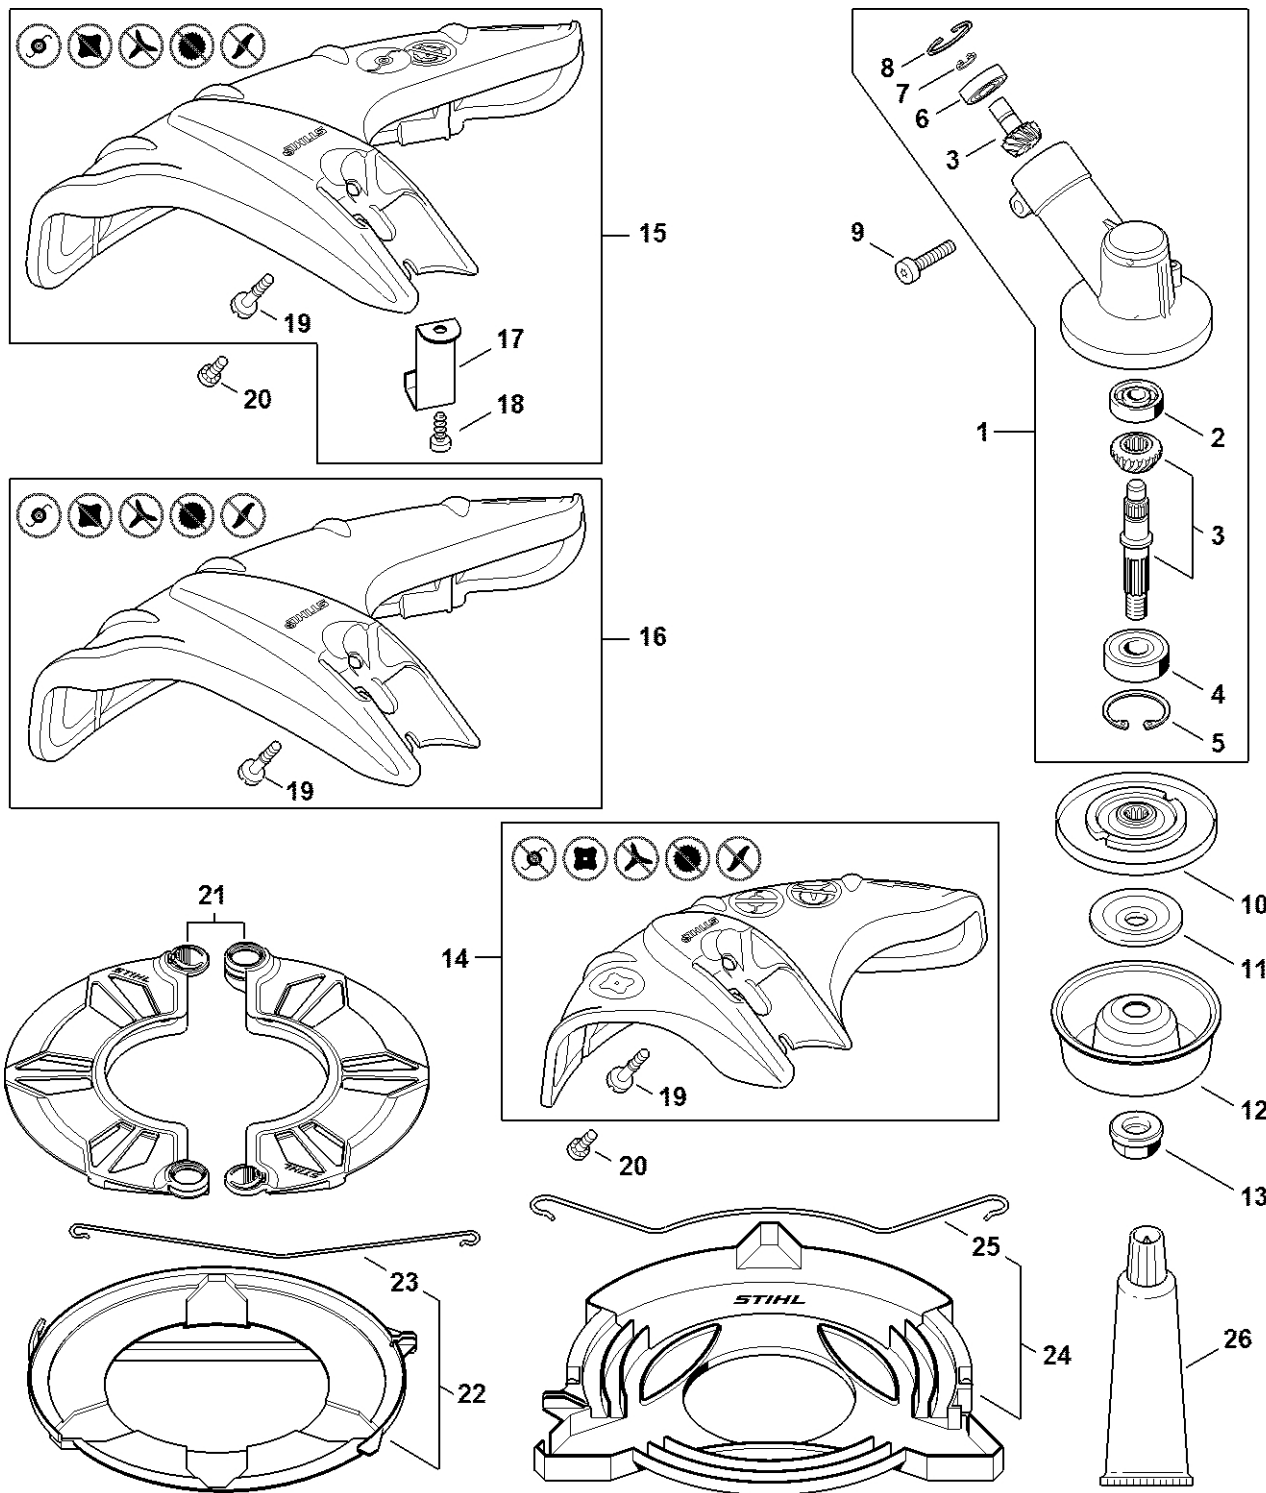

Reduktor, ochranný kry

4114-GET-0124-11

Reduktor, ochranný kry

#	Číslo dílu	Popis	Množství	Obsahuje jeden nebo více článků	Poznámky
1	4144 640 0100	Redukční ventil	1	1-8	
2	9503 003 0062	Kuličkové ložisko s drážkou 629	1		
3	4144 640 7300	Sada ozubených kol	1		
4	9503 003 6440	Kuličkové ložisko s drážkou 6201-2RS	1		
5	9456 621 3600	Pojistný kroužek 32x1,2	1		
6	9503 003 9848	Kuličkové ložisko s drážkou 609-2Z	1		
7	9455 621 0750	Pojistný kroužek 9x1	1		
8	9456 621 2660	Pojistný kroužek 24x1,2	1		
9	9075 478 4712	Válcový šroub IS-D6x28	1		
10	4137 710 3800	Tlaková deska	1		
11	4130 713 1600	Tlaková podložka	1		
12	4126 713 3100	Nosná deska	1		
13	4126 642 7600	Matice s přírubou M10x1 vlevo	1		
14	4144 710 8116	Ochranný kryt	1	19	
15	4144 710 8117	Ochranný kryt	1	17 - 19	
16	4144 710 8121	Ochranný kryt	1	19	J
17	4133 713 4110	Nůž	1		
18	9074 478 4405	Válcový šroub IS-P6x14	1		
19	9022 319 0981	Válcový šroub IS-M5x17	1		
20	9022 341 0975	Válcový šroub IS-M5x14	1		
21	0000 790 3901	Ochrana pro přepravu	1		
22	4119 790 3906	Ochranný kryt pro přepravu Ø 260	1	23	
23	4119 792 4305	Upevňovací příruba	1		
24	4116 790 3901	Ochranný kryt pro přepravu Ø 350	1	25	J
25	4116 792 4300	Upevňovací příruba	1		J
26	0781 120 1117	Mazivo převodovky 80 g	1