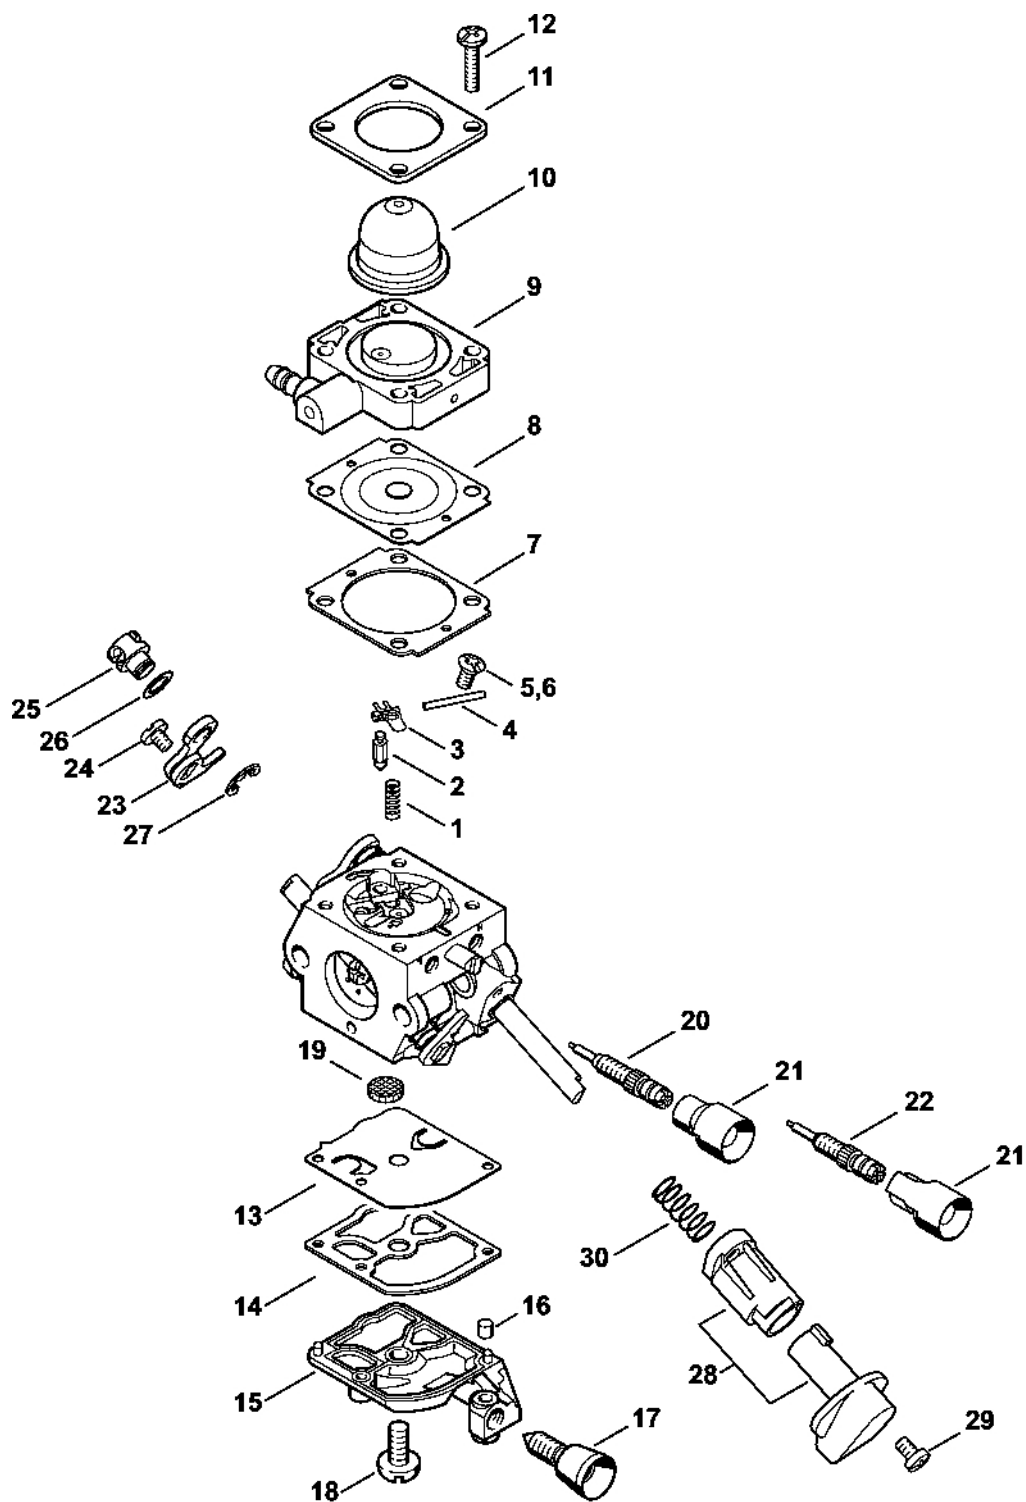

Karburátor C1M-S208, C1M-S146 Kalifornie

546ET020 SC

Karburátor C1M-S208, C1M-S146 Kalifornie

#	Číslo dílu	Popis	Množství	Obsahuje jeden nebo více článků	Poznámky
	4144 120 0604	Karburátor C1M-S208A	1	1 - 5, 7 - 30	Kalifornie
	4144 120 0601	Karburátor C1M-S146C	1	1 - 4, 6 - 30	Kalifornie
1	4128 122 3000	Ressort	1		
2	Z000 018 Z000	Vstupní tryska	1		
3	1125 121 5000	Páka pro nastavení přívodu	1		
4	1120 121 9200	Osa	1		
5	0000 122 7101	Šroub	1		
6	4241 122 6600	Šrouby s přírubou	1		
7	4241 129 0901	Nastavovací těsnění	1		
8	4241 121 4702	Regulační membrána	1		
9	4144 120 2200	Bride	1		
10	4226 121 2700	Krytka	1		
11	4140 121 0800	Víčko	1		
12	4241 122 7100	Šroub	4		
13	4241 121 4800	Membrána čerpadla	1		
14	1123 129 0905	Těsnění čerpadla	1		
15	4241 121 0800	Kryt	1		
16	1125 122 4200	Upínací díl	1		
17	4140 122 6200	Šroub pro nastavení volnoběžných otáček	1		
18	1120 122 7800	Šroub s polokruhovou hlavou	1		
19	1123 121 7800	Síto	1		
20	4144 122 6801	Šroub L pro bohatost při volnoběhu	1		
21	4229 121 2701	Krytka	2		
22	4241 122 6700	Šroub H pro vysoké otáčky	1		
23	4144 121 3500	Páka škrťací klapky	1		
24	9079 319 0280	Šroub s plochou hlavou M3x3,5	1