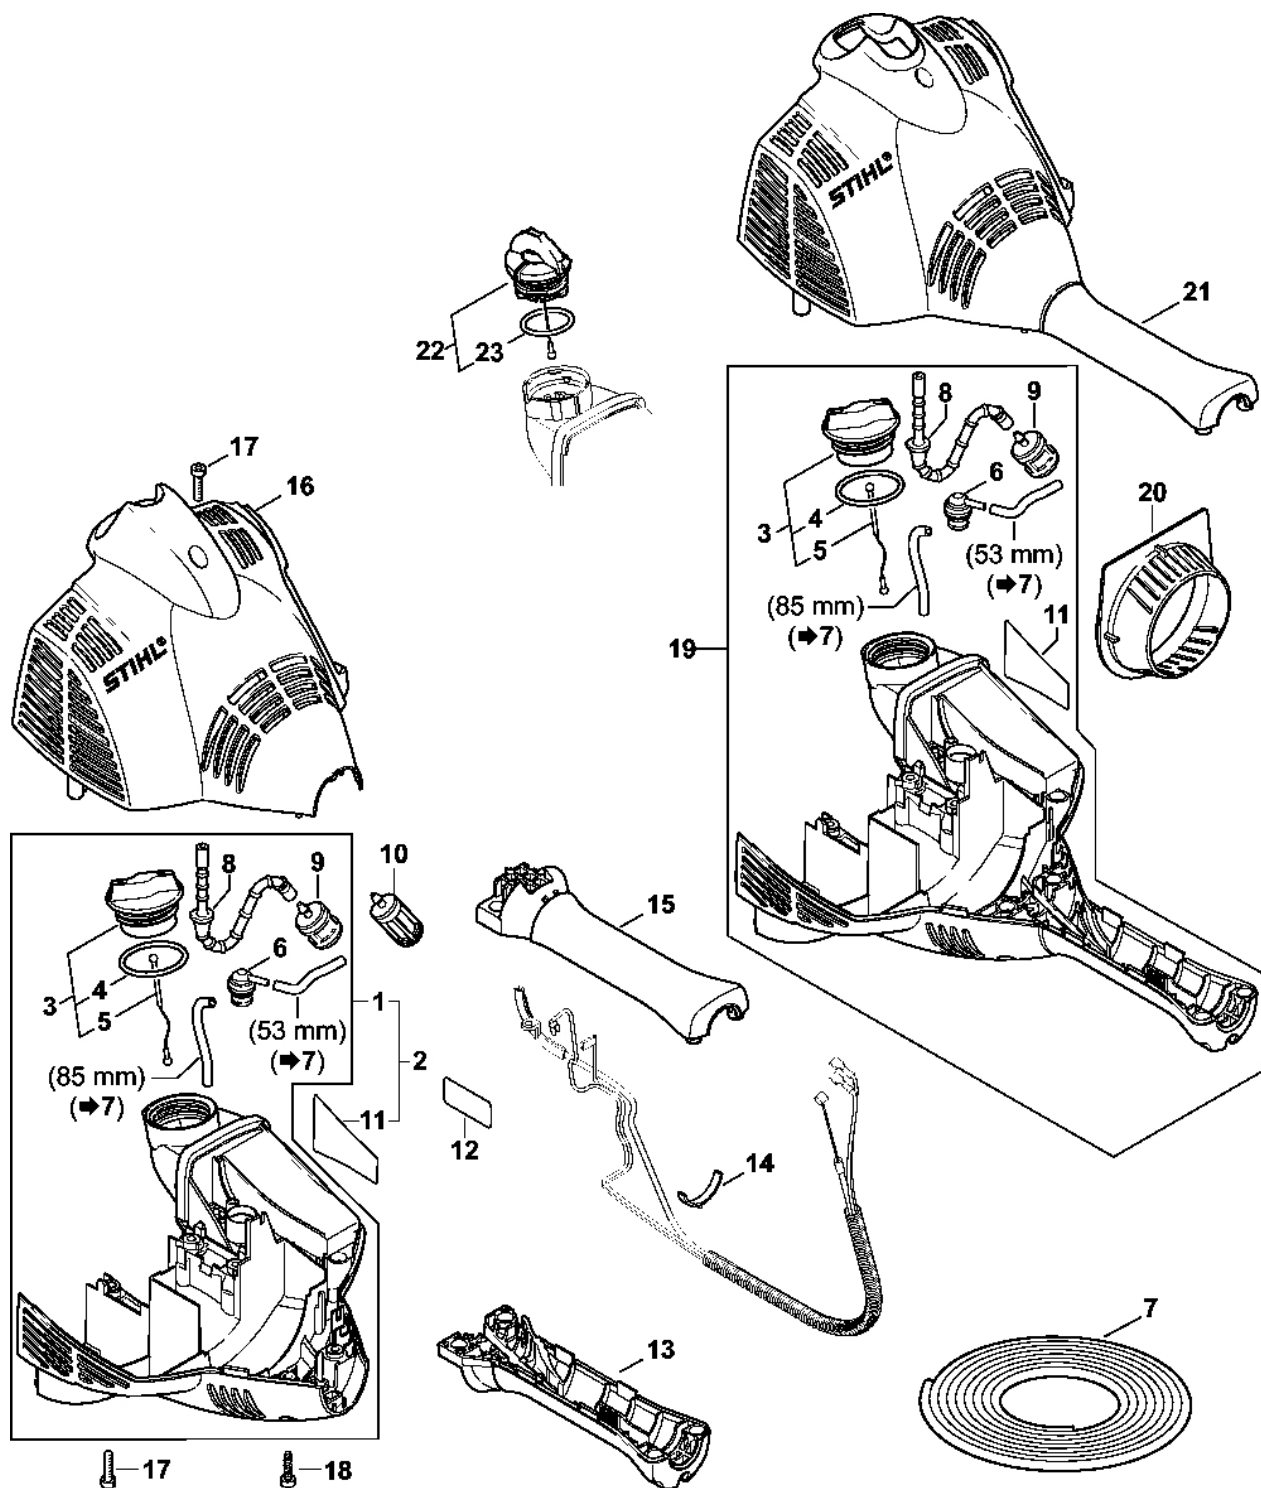

Kryt motoru (dvousměrná trubková rukojeť)

4144-GET-010B-A0

Kryt motoru (dvousměrná trubková rukojeť)

#	Číslo dílu	Popis	Množství	Obsahuje jeden nebo více článků	Poznámky
1	4144 020 3027	Kryt motoru	1	3 - 6, 8, 9	
2	4144 020 3028	Kryt motoru	1	1, 3 - 6, 8, 9, 11	USA
3	0000 350 0527	Zátka nádrže	1	4, 5	
4	9645 951 3890	O-kroužek 35x3-FPM 80	1		
5	0000 350 0900	Lano	1		
6	0000 350 5807	Odvětrávání nádrže	1		
7	0000 930 2803	Hadice 3,1 x 5,7 mm x 1 m, R3	1		
8	4144 358 0800	Hadice	1		
9	0000 350 3513	Sací filtr	1		
10	0000 350 3502	Sací filtr	1		
11	0000 967 4074	Výstražný piktogram uzávěru nádrže	1		USA
12	4241 967 7200	Výstražný symbol uzávěr palivové nádrže	1		USA
13	4144 791 0903	Spodní upínací ráfek	1		
14	4144 182 2100	Podpěra	1		
15	4144 791 0902	Horní upínací rám	1		
16	4144 080 1605	Kryt	1		
17	9075 478 4136	Válcový šroub IS-D5x20	5		
18	9074 477 4135	Válcový šroub IS-P5x20	7		
19	4144 020 3019	Kryt motoru	1	3 - 6, 8 - 10	
20	4144 084 2500	Vzduchový deflektor	1		
21	4144 080 1610	Kryt	1		
22	0000 350 0532	Zátka nádrže	1	23	
23	9645 948 7734	O-kroužek 25x3,5	1		