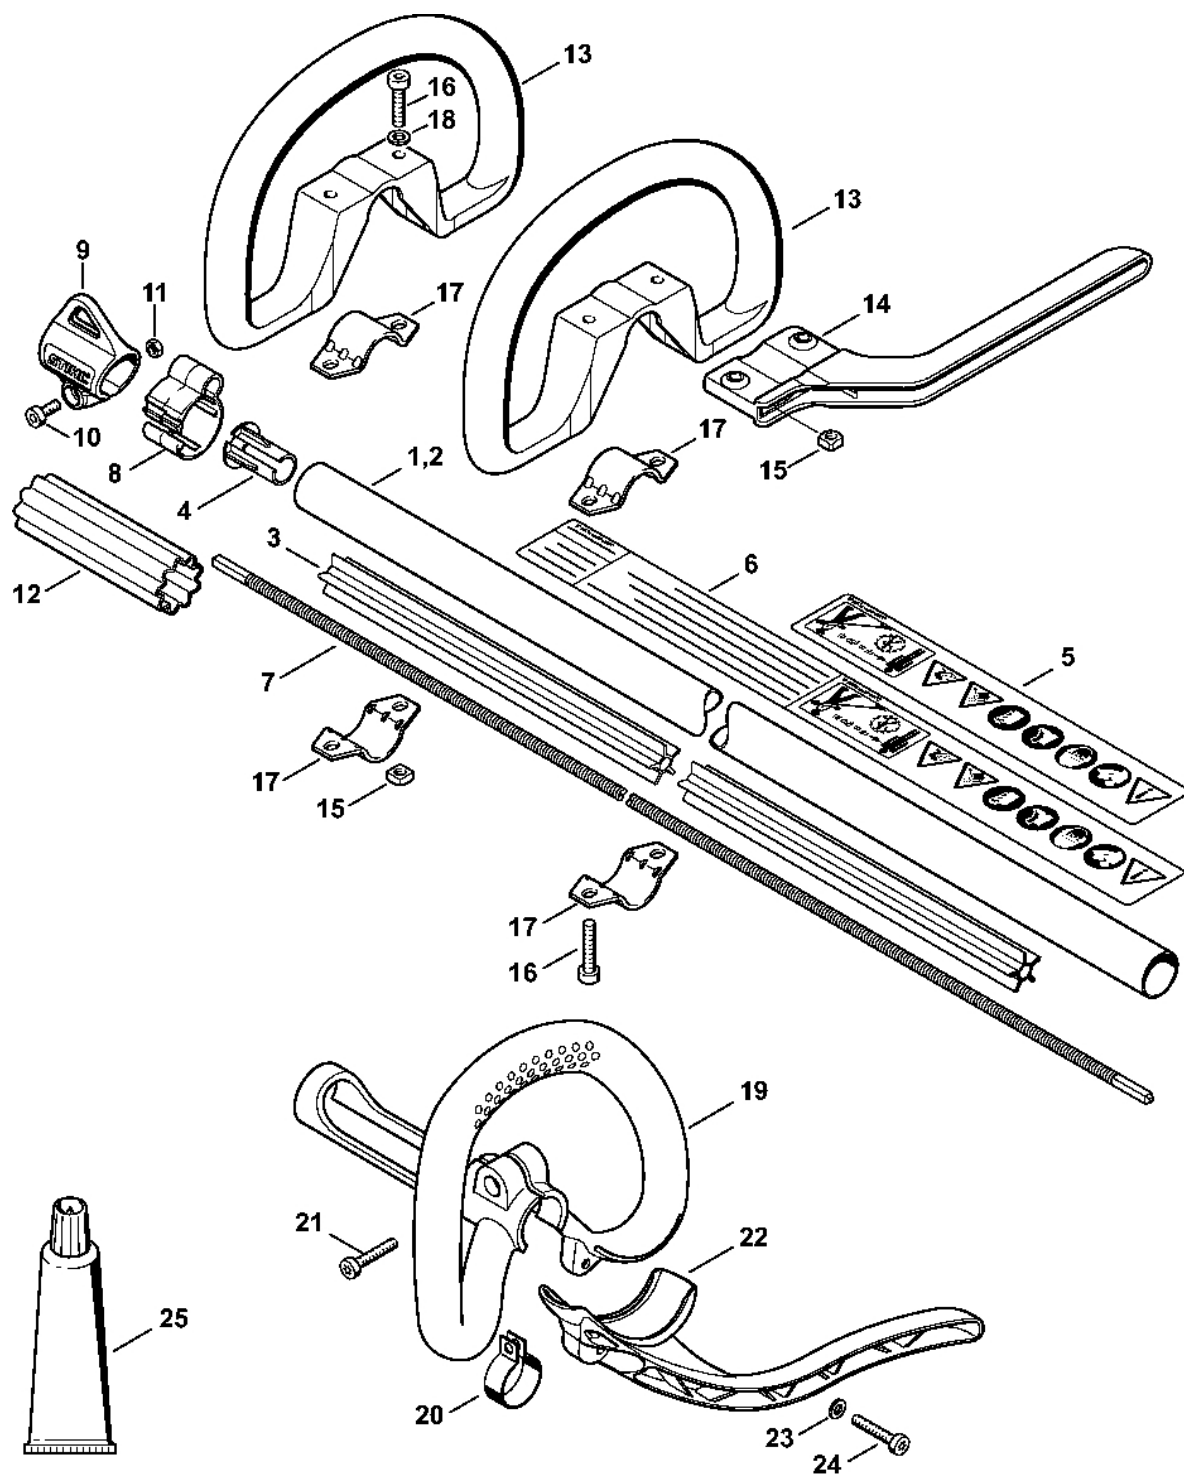

Oboustranná rukoje

547ET030-SC

Oboustranná rukoje

#	Číslo dílu	Popis	Množství	Obsahuje jeden nebo více článků	Poznámky
1	4144 790 1700	Trubková rukojeť	1	2	
2	4147 791 0302	Rukojeť	1		
3	4144 790 1702	Trubková rukojeť	1	4	J
4	4128 791 0300	Levá rukojeť	1		J
	4144 790 1302	Ovládací rukojeť	1	5 - 16, 18 - 20	
	4144 790 1300	Ovládací rukojeť	1	5 - 15, 17 - 20	
5	4144 790 0300	Rukojeť	1		
6	4144 430 0200	Vypínač	1		
7	4128 182 4501	Ohnutá pružina	1		
8	4144 182 0800	Zarážková páka	1		
9	4144 180 1501	Páčka plynu	1	10	
10	0000 953 0808	Závitový čep	1		
11	4144 182 2801	Páka	1		
12	4144 182 4500	Ohnutá pružina	1		
13	9074 478 3025	Válcový šroub IS-P4x16	3		
14	9022 346 1069	Válcový šroub IS-M5x30	1		
15	9210 261 0700	Šestihranná matice M5	1		
	4144 180 1105	Kabel ovládání plynu	1	16, 18 - 20	
16	4144 182 3203	Kabel pro ovládání plynu	1		
	4144 180 1101	Kabel ovládání plynu	1	17 - 20	
17	4144 182 3200	Kabel pro ovládání plynu	1		
18	4144 440 1911	Kabel	1		
19	4144 440 1910	Kabel	1		
20		Hadice 500 mm	1		
	4203 711 7201	Hadice 960 mm	1		
21	9074 477 2995	Válcový šroub IS-P4x12	1		

Kompletní trubka, kruhová rukojet'

4144-GET-0125-A0

Kompletní trubka, kruhová rukojet'

#	Číslo dílu	Popis	Množství	Obsahuje jeden nebo více článků	Poznámky
1	4140 710 7101	Kompletní trubka Ø 25,4 mm x 1,41 m	1	3 - 5	
3	4137 711 7302	Pouzdro	1		
4	4140 711 2100	Zátka	1		
5	0000 967 7253	Výstražný piktogram FS	1		
7	4140 711 3202	Hnací hřídel	1		
8	0000 182 2100	Držák Ø 25,4 mm	1		
9	0000 790 8801	Závěsné očko	1	10, 11	
10	9022 341 0980	Válcový šroub IS-M5x16	1		
11	9210 261 0700	Šestihranná matice M5	1		
25	0781 120 1110	Multifunkční mazivo 225 g	1		