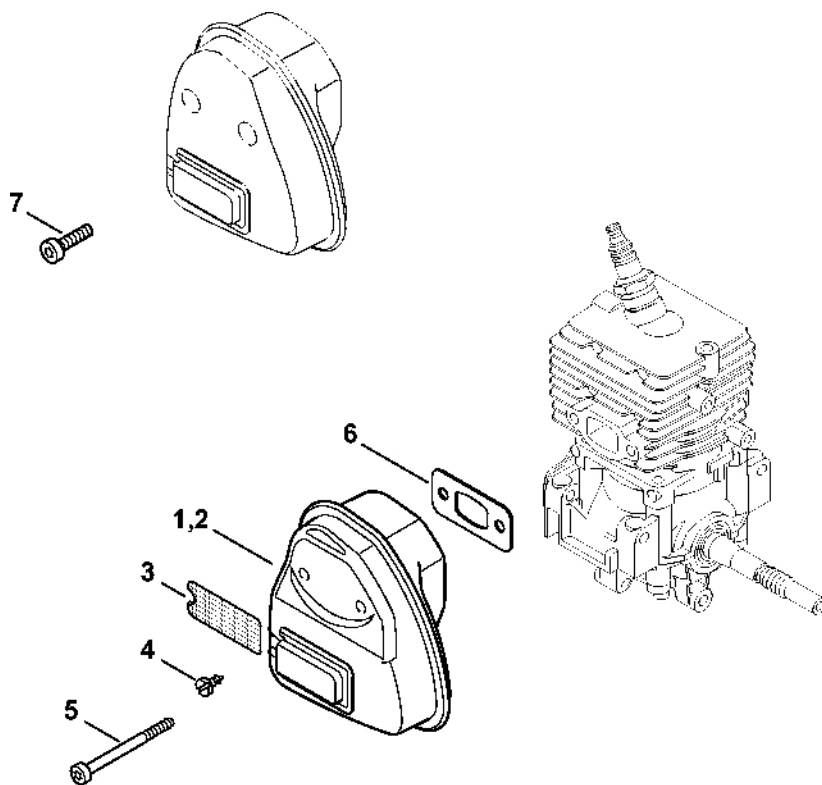

Šroubovák T27x150.....	111
Šroubovák Q-8x200	113
Šroubovák s čepelí T20x140	115
Šroubovák 8, dlouhý.....	117

Kryt, válec

4144-GET-0102-A1

Kryt, válec

#	Číslo dílu	Popis	Množství	Obsahuje jeden nebo více článků	Poznámky
1	4144 021 0301	Karter klikové hřídele	1		
2	9639 003 1230	Těsnící kroužek 12x22x7	2		
3	4144 020 2050	Kuličkové ložisko	1		
4	4144 030 0400	Kliková hřídel	1		
5	4144 021 2500	Spodní kryt	1		
6	4144 029 2301	Těsnění válce	1		
7	4144 020 1200	Válec s pístem Ø 34 mm	1	8 - 12	
8	4144 030 2002	Píst Ø 34 mm	1	9 - 11	
9	4144 034 3000	Pístní kroužek Ø 34x1,2 mm	1		
10	9463 650 0805	Zajišťovací prstenec 8x0,7	1		
11	4241 034 1500	Osa pístu 8x5x22	1		
12	9075 478 4268	Válcový šroub IS-D5x60	4		
13	4140 190 2010	Spojovací prvek	1		
14	0000 998 0612	Ohnutá pružina	2		
15	4133 195 7201	Cliquet	2		
16	0000 400 7011	Svíčka NGK CMR6H	1		
17	0783 830 2000	Tuba s červenou těsnicí pastou HT	1		
18	4144 007 1012	Sada těsnění	1	2, 6	

Spouštěcí zařízení ErgoStart

#	Číslo dílu	Popis	Množství	Obsahuje jeden nebo více článků	Poznámky
	4144 190 4013	Odpalovací zařízení	1	1-9	
1	4144 190 0406	Kryt odpalovacího zařízení	1	2	
2	9416 868 6650	Nýt 6,5x0,5x8,8	1		
3	4180 190 0600	Vratná pružina	1		
4	4144 195 0401	Kladka	1		
5	4137 195 8200	Spouštěcí lano Ø 2,7x910 mm	1		
	0000 930 2281	Spouštěcí lano Ø 2,7 mm x 30,8 m	1		
6	4149 195 3500	Pružina	1		
7	4144 195 2001	Trenér	1		
8	9104 003 0960	Šroub Parker P5,5x12	1		
9	4140 195 3400	Rukojeť	1		
10	4144 190 0400	Kryt startéru	1	2	
11	4144 190 1111	Kladka lana s vratnou pružinou	1		
12	4237 195 8200	Spouštěcí lano Ø 2,7x1010 mm	1		
13	4144 195 2000	Pohon	1		
14	9455 621 0750	Pojistný kroužek 9x1	1		
15	4144 967 1509	Registrační značka FS 56 C	1		
17	0000 951 1100	Válcový šroub IS-D5x20	3		