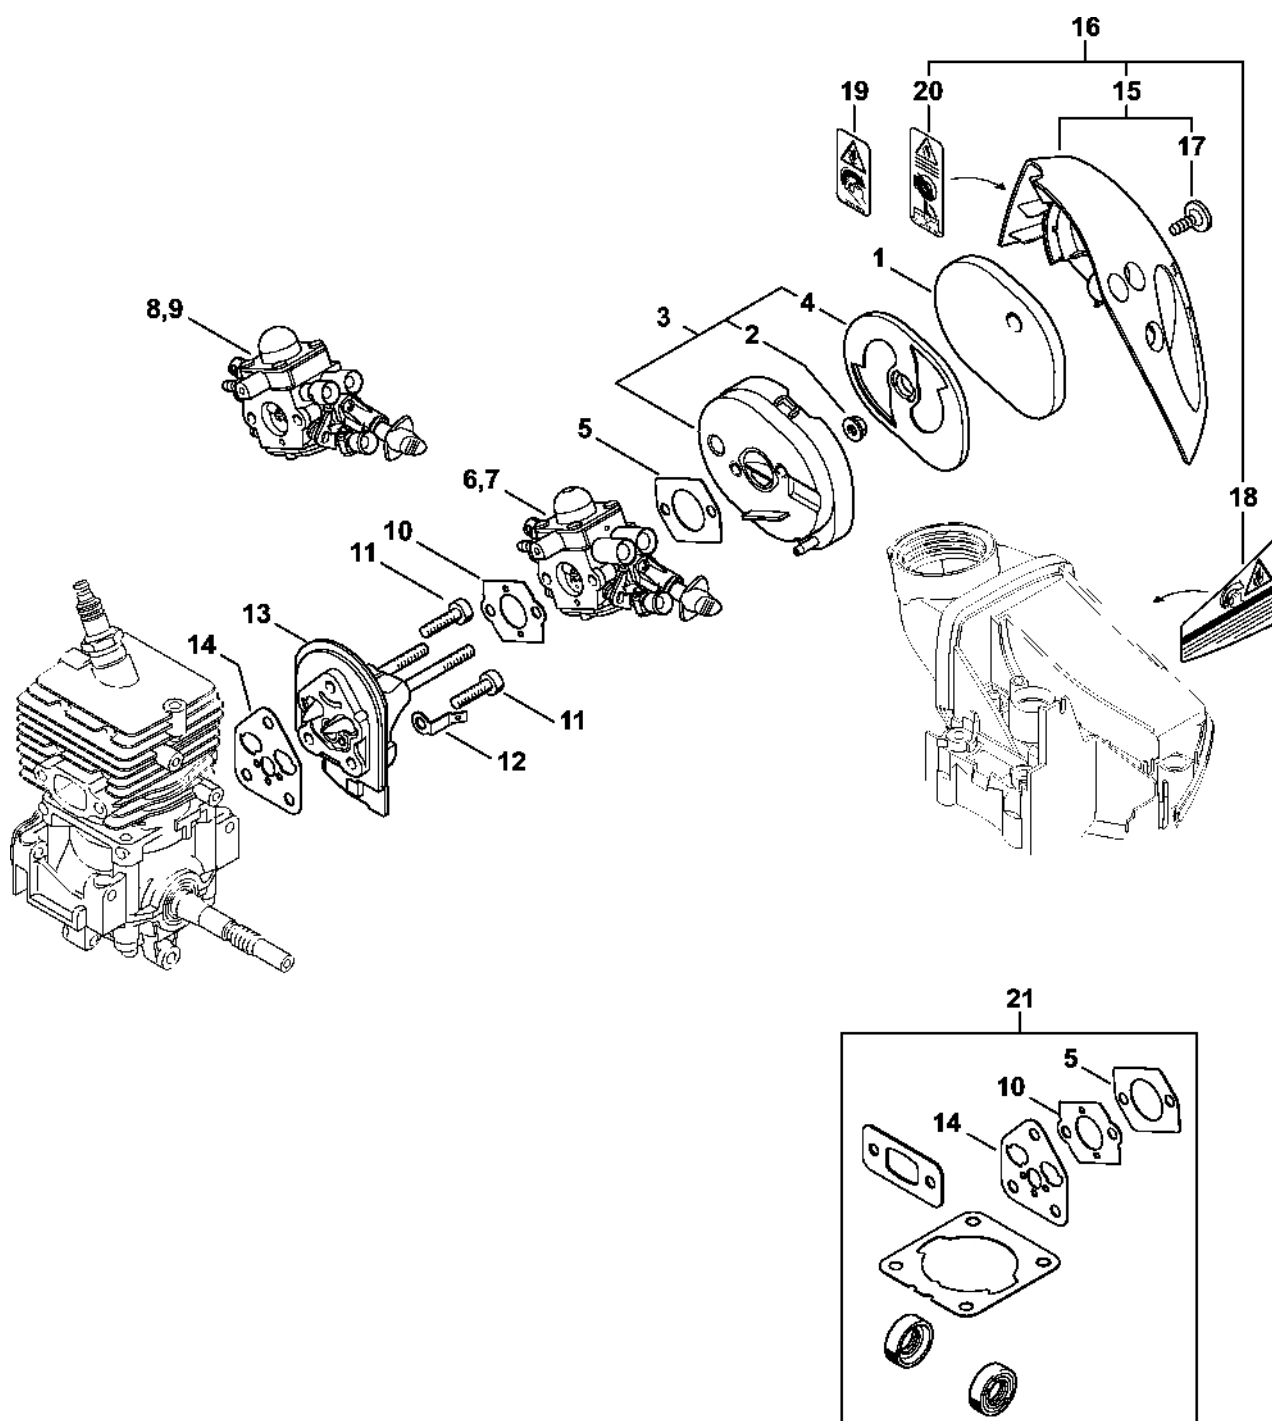

Vzduchový filtr, mezipříruba

4144-GET-0107-A0

Vzduchový filtr, mezipříruba

#	Číslo dílu	Popis	Množství	Obsahuje jeden nebo více článků	Poznámky
1	4144 124 2800	Filtr	1		
2	9216 261 0700	Šestihranná matice M5	2		
3	4144 140 2805	Filtrační skříň	1	2, 4	
4	4144 121 6900	Chicane	1		
5	4114 149 1205	Těsnění	1		
6	4144 120 0608	Karburátor C1M-S267D	1		
7	4144 120 0605	Karburátor C1M-S226B	1		
8	4144 120 0603	Karburátor C1M-S207A	1		
9	4144 120 0604	Karburátor C1M-S208A	1		Kalifornie
10	4128 129 0900	Těsnění	1		
11	9075 478 4136	Válcový šroub IS-D5x20	3		
12	4144 431 2100	Zásuvná jazýčková spojka	1		
13	4144 120 2301	Mezipříruba	1		
14	4144 129 0900	Těsnění	1		
15	4144 140 1000	Kryt filtru	1	17	
16	4144 140 1001	Kryt filtru	1	15, 17, 18, 20	USA
17	0000 951 1105	Válcový šroub IS-P5x14	1		
18	0000 967 4074	Výstražný piktogram uzávěru nádrže	1		
19	0000 967 7222	Výstražný symbol uzávěru palivové nádrže	1		USA
20	0000 967 3605	Výstražný symbol Víčko palivové nádrže	1		USA
21	4144 007 1012	Sada těsnění	1	5, 10, 14