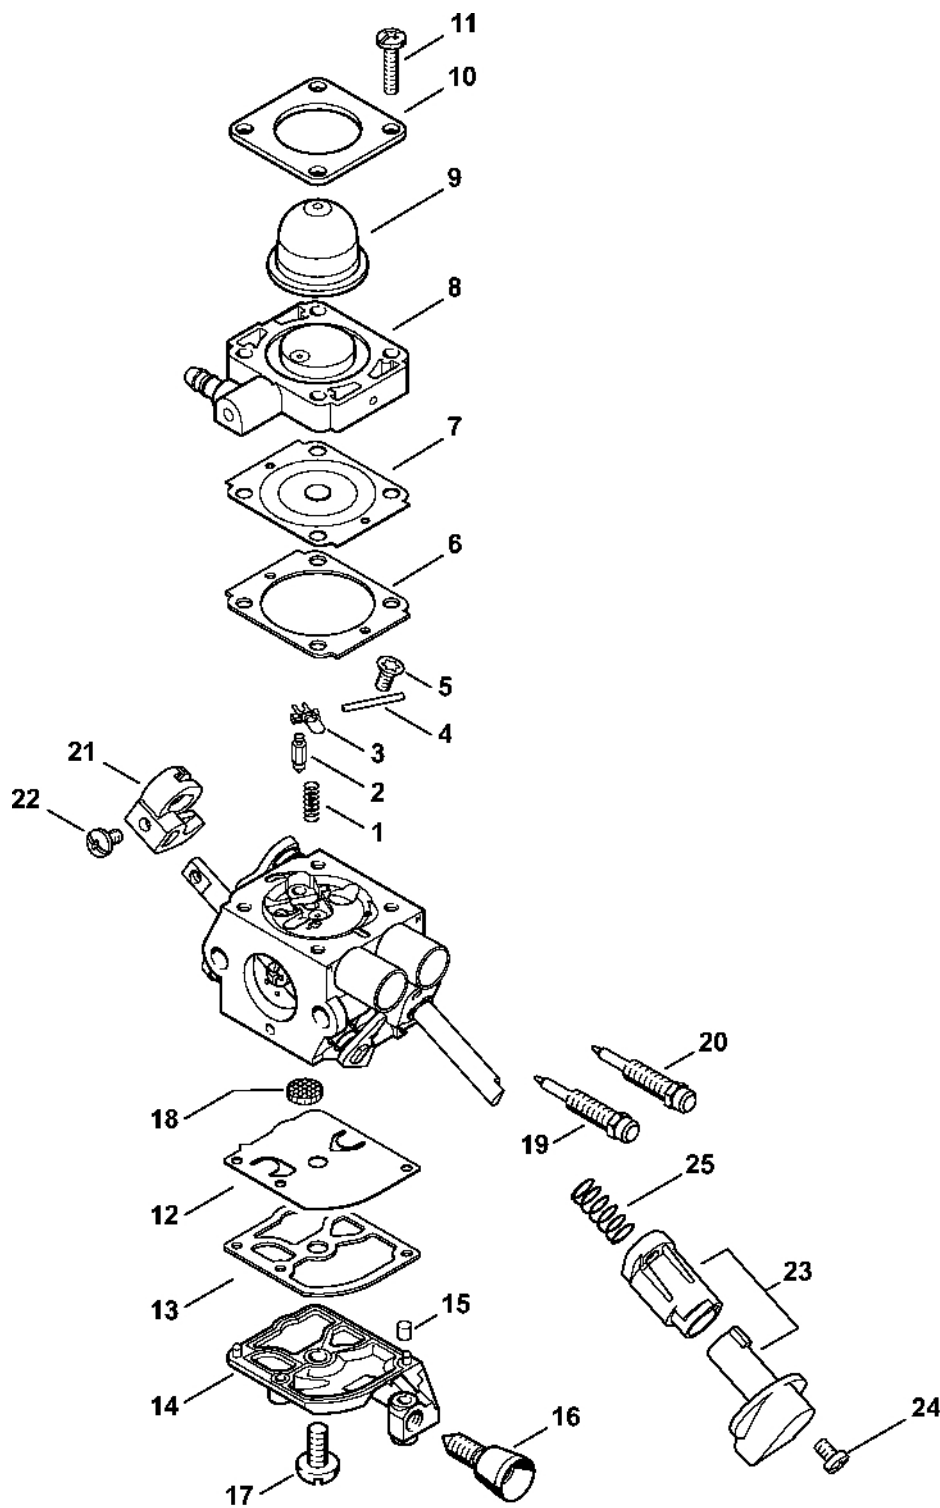

Karburátor C1M-S267

548ET031 SC

Karburátor C1M-S267

#	Číslo dílu	Popis	Množství	Obsahuje jeden nebo více článků	Poznámky
	4144 120 0608	Karburátor C1M-S267D	1	1 - 25	
1	4128 122 3000	Pružina	1		
2	Z000 018 Z000	Vstupní tryska	1		
3	1125 121 5000	Páka pro nastavení přívodu	1		
4	1120 121 9200	Osa	1		
5	0000 122 7101	Šroub	1		
6	4241 129 0901	Nastavovací těsnění	1		
7	4241 121 4702	Regulační membrána	1		
8	4144 120 2200	Příruba	1		
9	4226 121 2700	Krytka	1		
10	4140 121 0800	Víčko	1		
11	4241 122 7100	Šroub	4		
12	4241 121 4800	Membrána čerpadla	1		
13	1123 129 0905	Těsnění čerpadla	1		
14	4241 121 0800	Kryt	1		
15	1125 122 4200	Upínací díl	1		
16	4140 122 6200	Šroub pro nastavení volnoběžných otáček	1		
17	1120 122 7800	Šrouby s polokruhovou hlavou	1		
18	1123 121 7800	Síto	1		
19	4144 122 6802	Šroub L pro bohatost při volnoběhu	1		
20	4144 122 6700	Šroub H pro bohatou směs při vysokých otáčkách	1		
21	4144 121 3501	Páka škrticí klapky	1		
22	4132 122 6600	Šroub s podložkou	1		
23	4144 180 9500	Nastavovací knoflík	1	24, 25	
24	4144 122 7100	Šroub	1		
25		Pružina	1