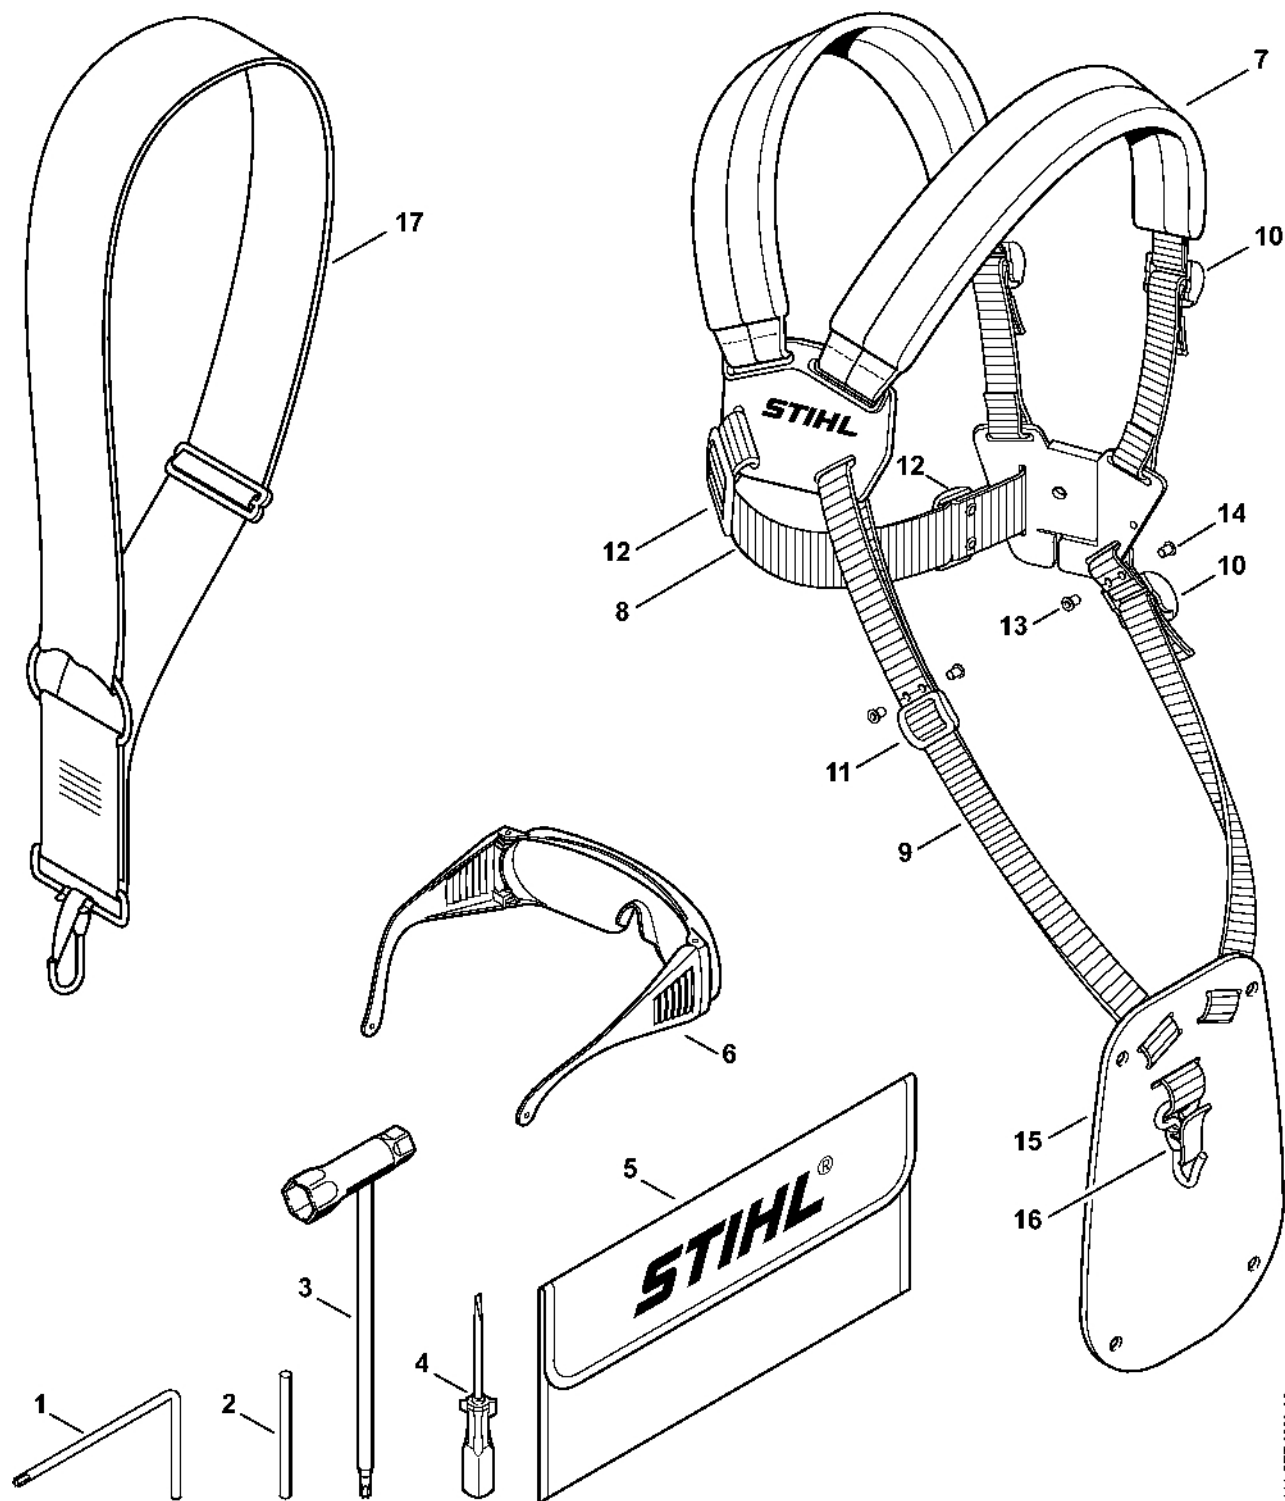

Nástroje, volitelné příslušenství

4144-GET-0006-A0

Nástroje, volitelné příslušenství

#	Číslo dílu	Popis	Množství	Obsahuje jeden nebo více článků	Poznámky
1	0812 370 1000	Šroubovák T27x120x70	1		
2	4130 893 7800	Sklopné pouzdro	1		
3	4180 890 3400	Víceúčelový klíč	1		
4	0000 890 2300	Šroubovák	1		
5	0000 891 0810	Sáček na nářadí	1		
6	0000 884 0307	Ochranné brýle	1		
7	4119 710 9001	Postroje	1	8 - 16	
8		Popruh 38x780 mm	1		
	0000 930 2242	Popruh 38 mm x 5 m	1		
9		Páska 25 mm x 1,18 m	1		
	0000 930 2241	Páska 25 mm x 10 m	1		
10	4203 792 7200	Nastavitelná spona	3		
11	4119 718 6300	Regulační smyčka	1		
12	4119 718 6310	Regulační smyčka	2		
13	9408 021 4530	Nýt, nýtovací část 4x8x6	12		
14	9409 021 4420	Nýt, část hlavy 4x8	12		
15	4119 718 7400	Ochranná deska	1		
16	4147 710 6900	Karabina	1		
17	4130 710 9000	Popruh	1		