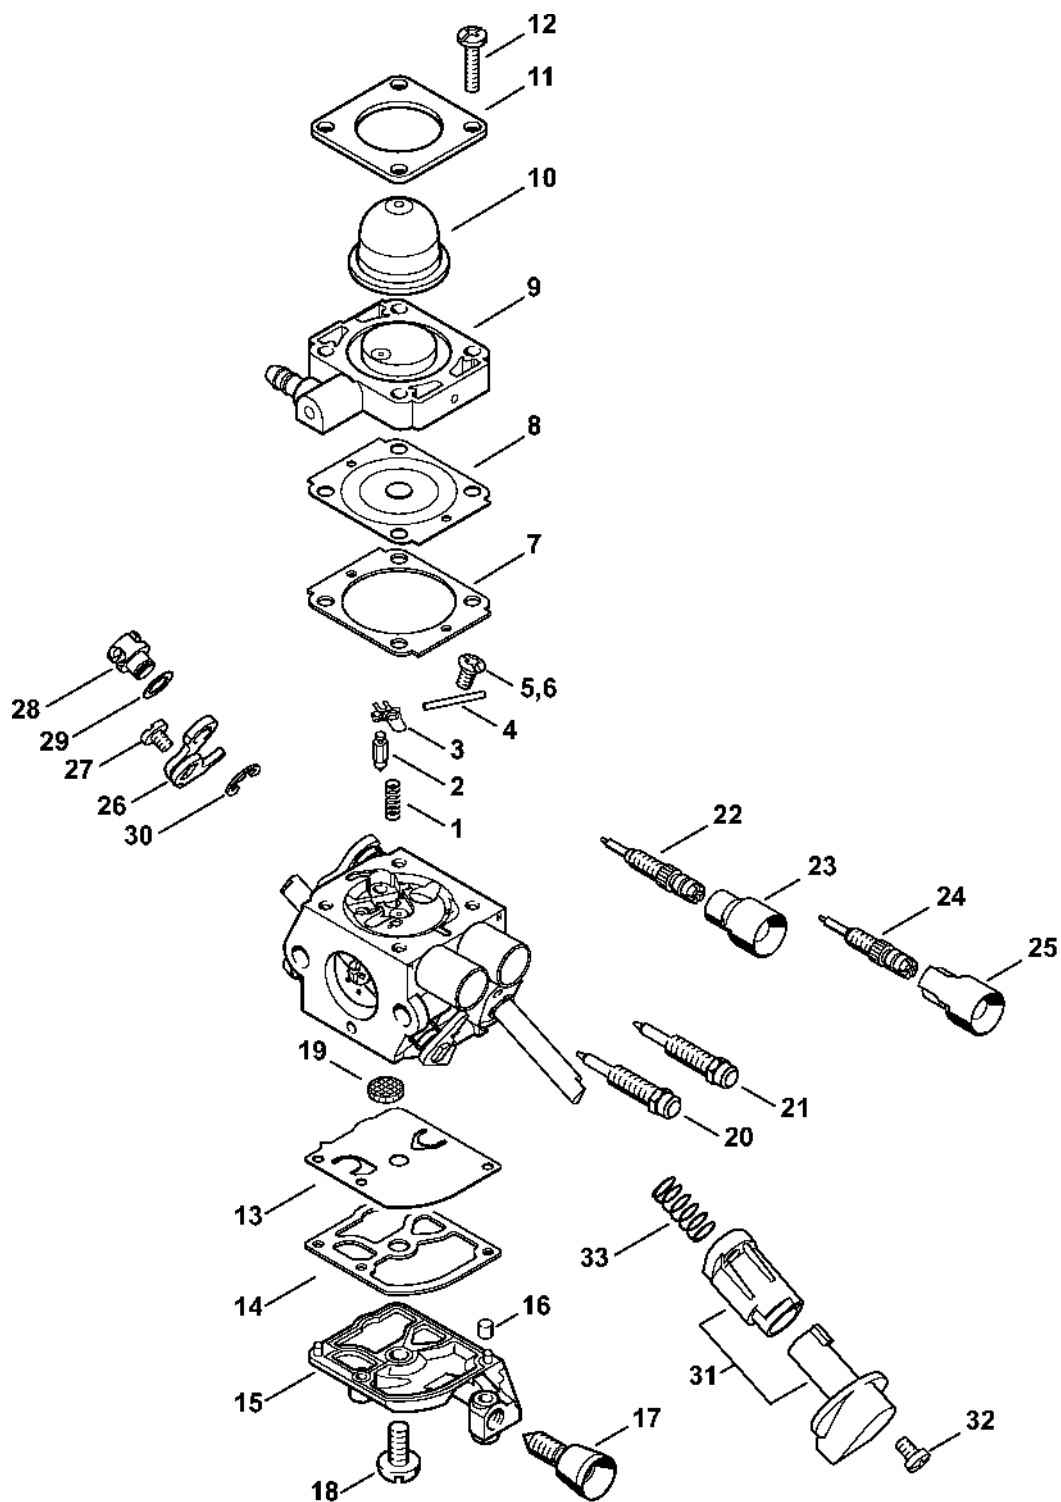

Karburátor C1M-S226, C1M-S207, C1M-S145

548ET024 AM

Karburátor C1M-S226, C1M-S207, C1M-S145

#	Číslo dílu	Popis	Množství	Obsahuje jeden nebo více článků	Poznámky
	4144 120 0605	Karburátor C1M-S226B	1	1 - 5, 7 - 21, 26 - 33	
	4144 120 0603	Karburátor C1M-S207A	1	1 - 5, 7 - 19, 22 - 33	
	4144 120 0600	Karburátor C1M-S145C	1	1 - 4, 6 - 19, 22 - 33	
1	4128 122 3000	Pružina	1		
2	Z000 018 Z000	Vstupní tryska	1		
3	1125 121 5000	Páka pro nastavení přívodu	1		
4	1120 121 9200	Osa	1		
5	0000 122 7101	Šroub	1		
6	4241 122 6600	Šrouby s přírubou	1		
7	4241 129 0901	Nastavovací těsnění	1		
8	4241 121 4702	Regulační membrána	1		
9	4144 120 2200	Příruba	1		
10	4226 121 2700	Krytka	1		
11	4140 121 0800	Víko	1		
12	4241 122 7100	Šroub	4		
13	4241 121 4800	Membrána čerpadla	1		
14	1123 129 0905	Těsnění čerpadla	1		
15	4241 121 0800	Kryt	1		
16	1125 122 4200	Upínací díl	1		
17	4140 122 6200	Šroub pro nastavení volnoběžných otáček	1		
18	1120 122 7800	Šroub s polokruhovou hlavou	1		
19	1123 121 7800	Síto	1		
20	4144 122 6802	Šroub L pro bohatost při volnoběhu	1		
21	4144 122 6700	Šroub H pro bohatou směs při vysokých otáčkách	1		
22	4144 122 6801	Šroub L pro bohatou směs při volnoběhu	1		
23	Z010 061 Z013	Krytka pro omezení zdvihu nastavení	1