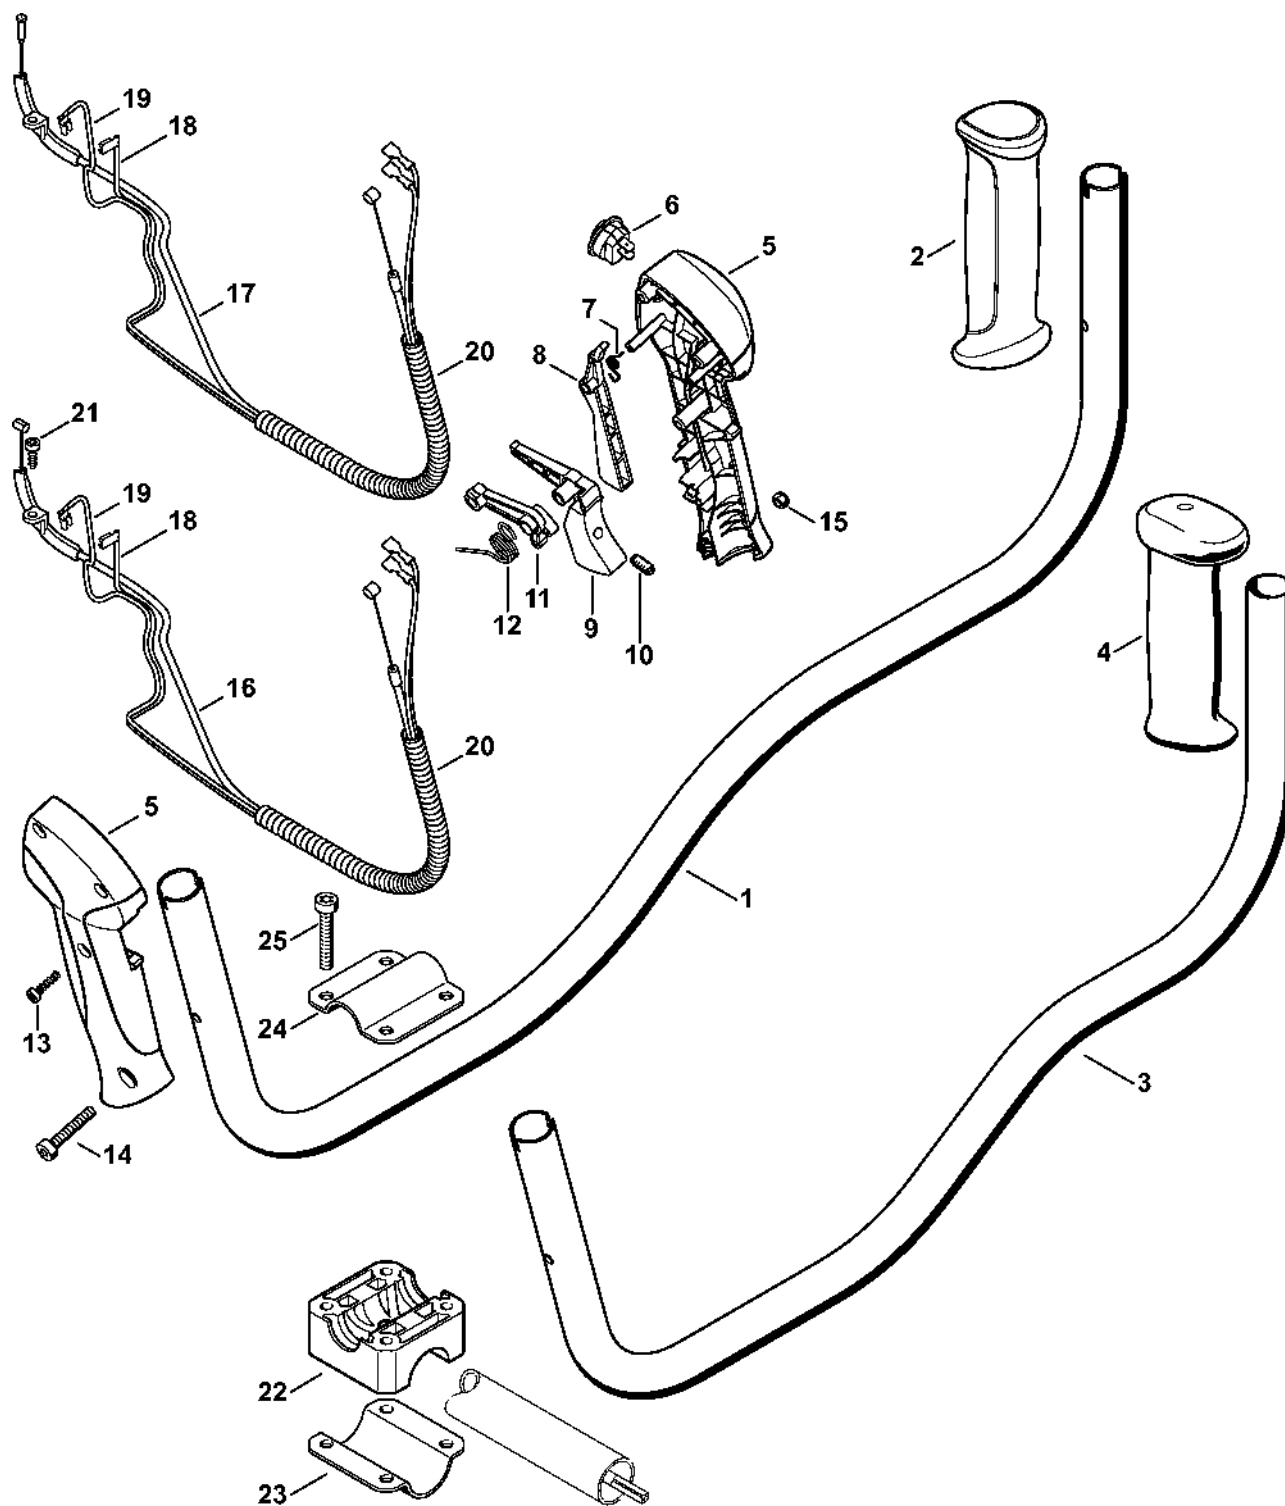

Oboustranná rukoje

547ET030-SC

Oboustranná rukoje

#	Číslo dílu	Popis	Množství	Obsahuje jeden nebo více článků	Poznámky
1	4144 790 1700	Trubková rukojeť	1	2	
2	4147 791 0302	Rukojeť	1		
3	4144 790 1702	Trubková rukojeť	1	4	J
4	4128 791 0300	Levá rukojeť	1		J
	4144 790 1302	Ovládací rukojeť	1	5 - 16, 18 - 20	
	4144 790 1300	Ovládací rukojeť	1	5 - 15, 17 - 20	
5	4144 790 0300	Rukojeť	1		
6	4144 430 0200	Vypínač	1		
7	4128 182 4501	Ohnutá pružina	1		
8	4144 182 0800	Zarážková páka	1		
9	4144 180 1501	Páčka plynu	1	10	
10	0000 953 0808	Závitový čep	1		
11	4144 182 2801	Páka	1		
12	4144 182 4500	Ohnutá pružina	1		
13	9074 478 3025	Válcový šroub IS-P4x16	3		
14	9022 346 1069	Válcový šroub IS-M5x30	1		
15	9210 261 0700	Šestihranná matice M5	1		
	4144 180 1105	Kabel ovládání plynu	1	16, 18 - 20	
16	4144 182 3203	Kabel pro ovládání plynu	1		
	4144 180 1101	Kabel ovládání plynu	1	17 - 20	
17	4144 182 3200	Kabel pro ovládání plynu	1		
18	4144 440 1911	Kabel	1		
19	4144 440 1910	Kabel	1		
20		Hadice 500 mm	1		
	4203 711 7201	Hadice 960 mm	1		
21	9074 477 2995	Válcový šroub IS-P4x12	1		