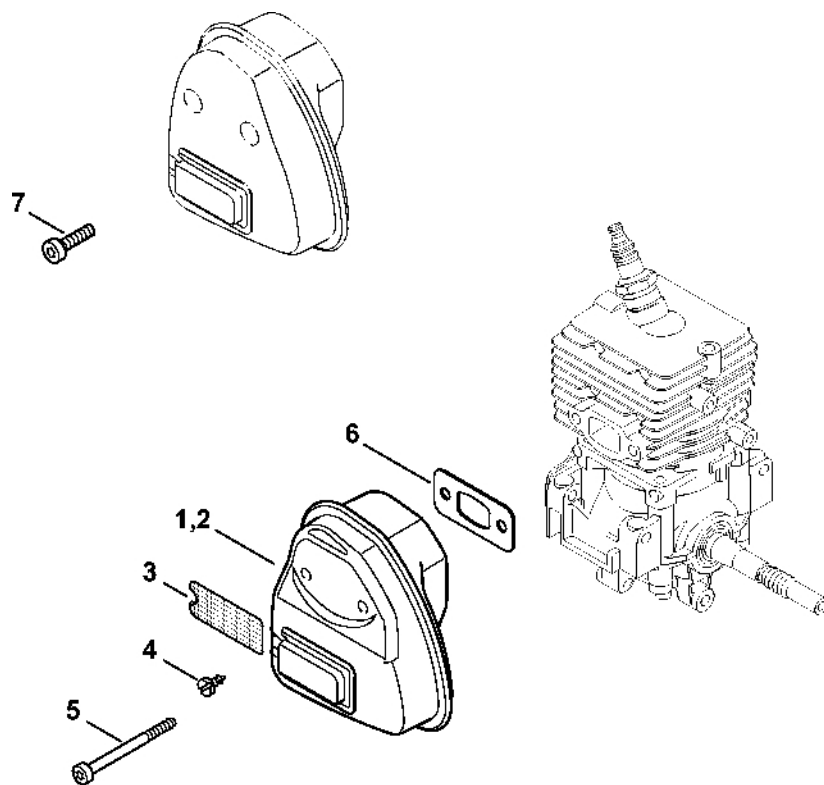

0414ET022.AM

Tlumič

#	Číslo dílu	Popis	Množství	Obsahuje jeden nebo více článků	Poznámky
1	4144 140 0604	Tlumič	1		
5	9075 478 4268	Válcový šroub IS-D5x60	2		
6	4144 149 0600	Těsnění tlumiče	1		
7	9075 478 4136	Válcový šroub IS-D5x20	2		
	4144 007 1012	Sada těsnění	1	6