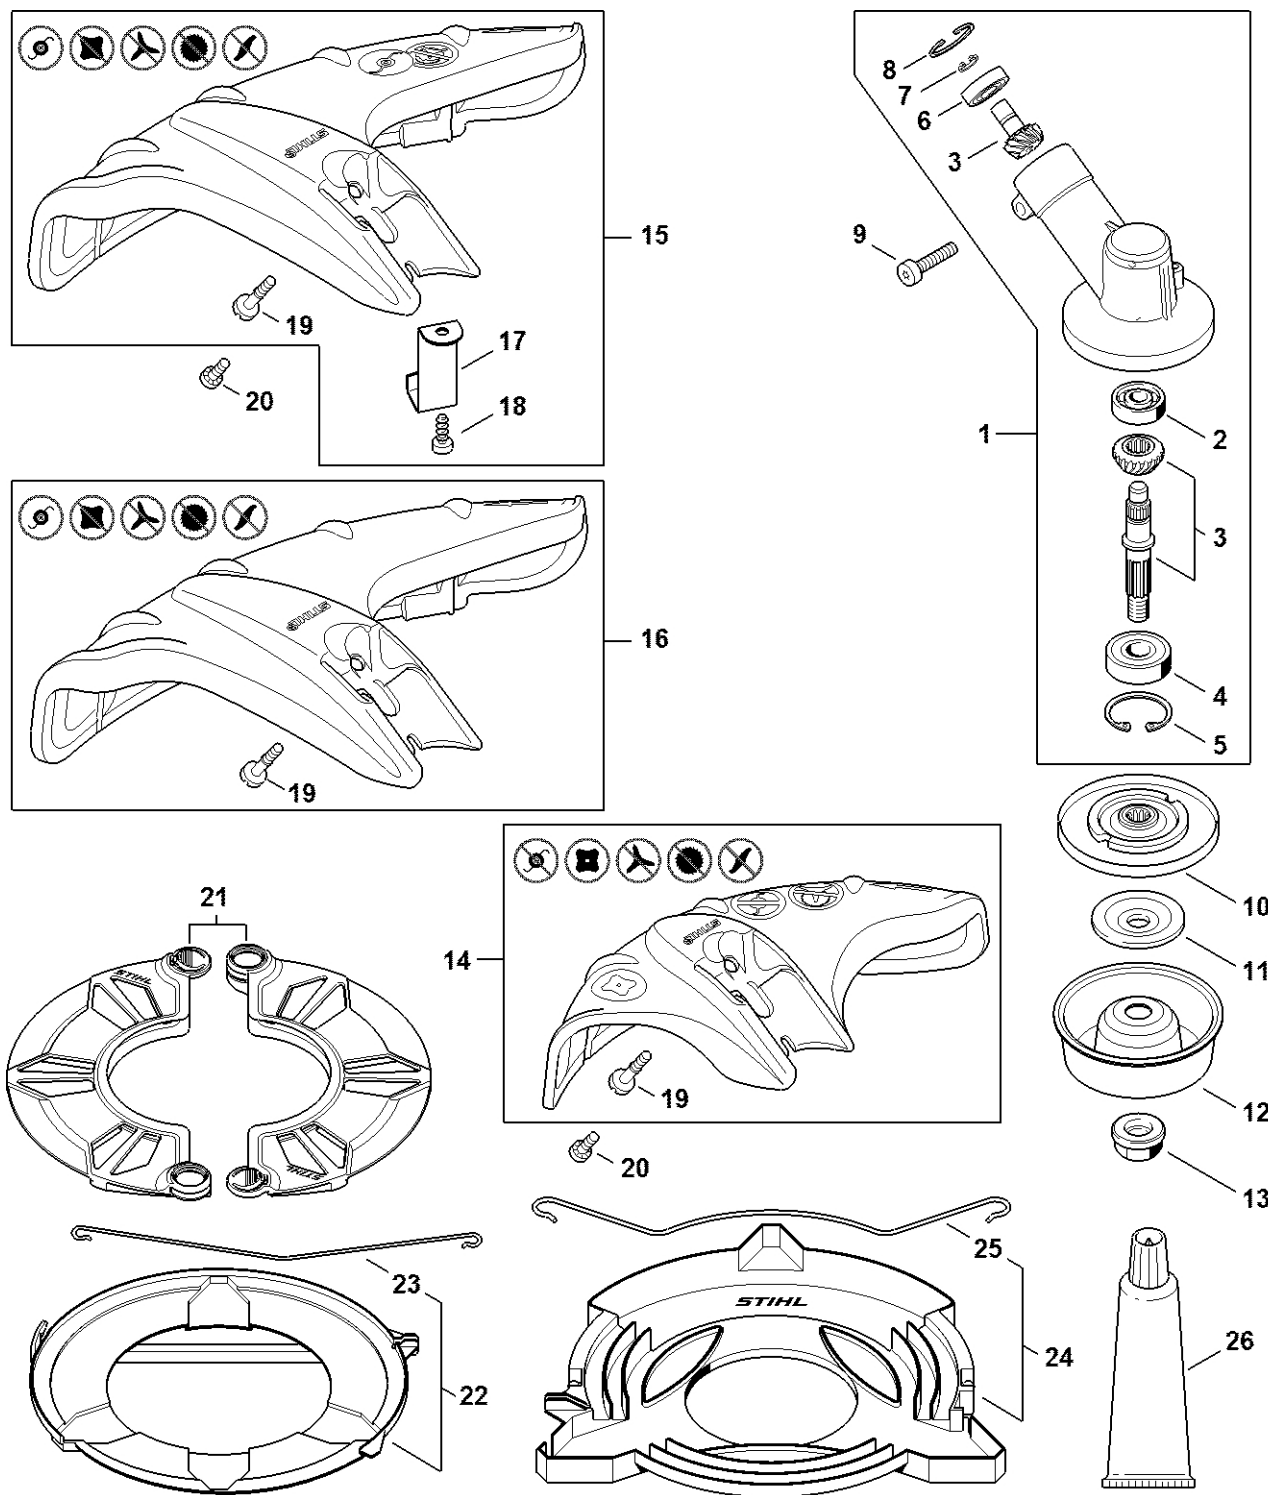

Reduktor, ochranný kry

4114-GET-0124-11

Reduktor, ochranný kry

#	Číslo dílu	Popis	Množství	Obsahuje jeden nebo více článků	Poznámky
1	4144 640 0100	Redukční ventil	1	1-8	
2	9503 003 0062	Kuličkové ložisko s drážkou 629	1		
3	4144 640 7300	Sada ozubených kol	1		
4	9503 003 6440	Kuličkové ložisko s drážkou 6201-2RS	1		
5	9456 621 3600	Pojistný kroužek 32x1,2	1		
6	9503 003 9848	Kuličkové ložisko s drážkou 609-2Z	1		
7	9455 621 0750	Pojistný kroužek 9x1	1		
8	9456 621 2660	Pojistný kroužek 24x1,2	1		
9	9075 478 4712	Válcový šroub IS-D6x28	1		
10	4137 710 3800	Tlaková podložka	1		
11	4130 713 1600	Tlaková podložka	1		
12	4126 713 3100	Nosná deska	1		
13	4126 642 7600	Matice s přírubou M10x1 vlevo	1		
14	4144 710 8116	Ochranný kryt	1	19	
15	4144 710 8117	Ochranný kryt	1	17 - 19	
17	4133 713 4110	Nůž	1		
18	9074 478 4405	Válcový šroub IS-P6x14	1		
19	9022 319 0981	Válcový šroub IS-M5x17	1		
20	9022 341 0975	Válcový šroub IS-M5x14	1		
21	0000 790 3901	Ochrana pro přepravu	1		
22	4119 790 3906	Ochranný kryt pro přepravu Ø 260	1	23	
23	4119 792 4305	Upevňovací příruba	1		
24	4116 790 3901	Ochranný kryt pro přepravu Ø 350	1	25	J
25	4116 792 4300	Upevňovací příruba	1		J
26	0781 120 1117	Mazivo pro reduktor 80 g	1