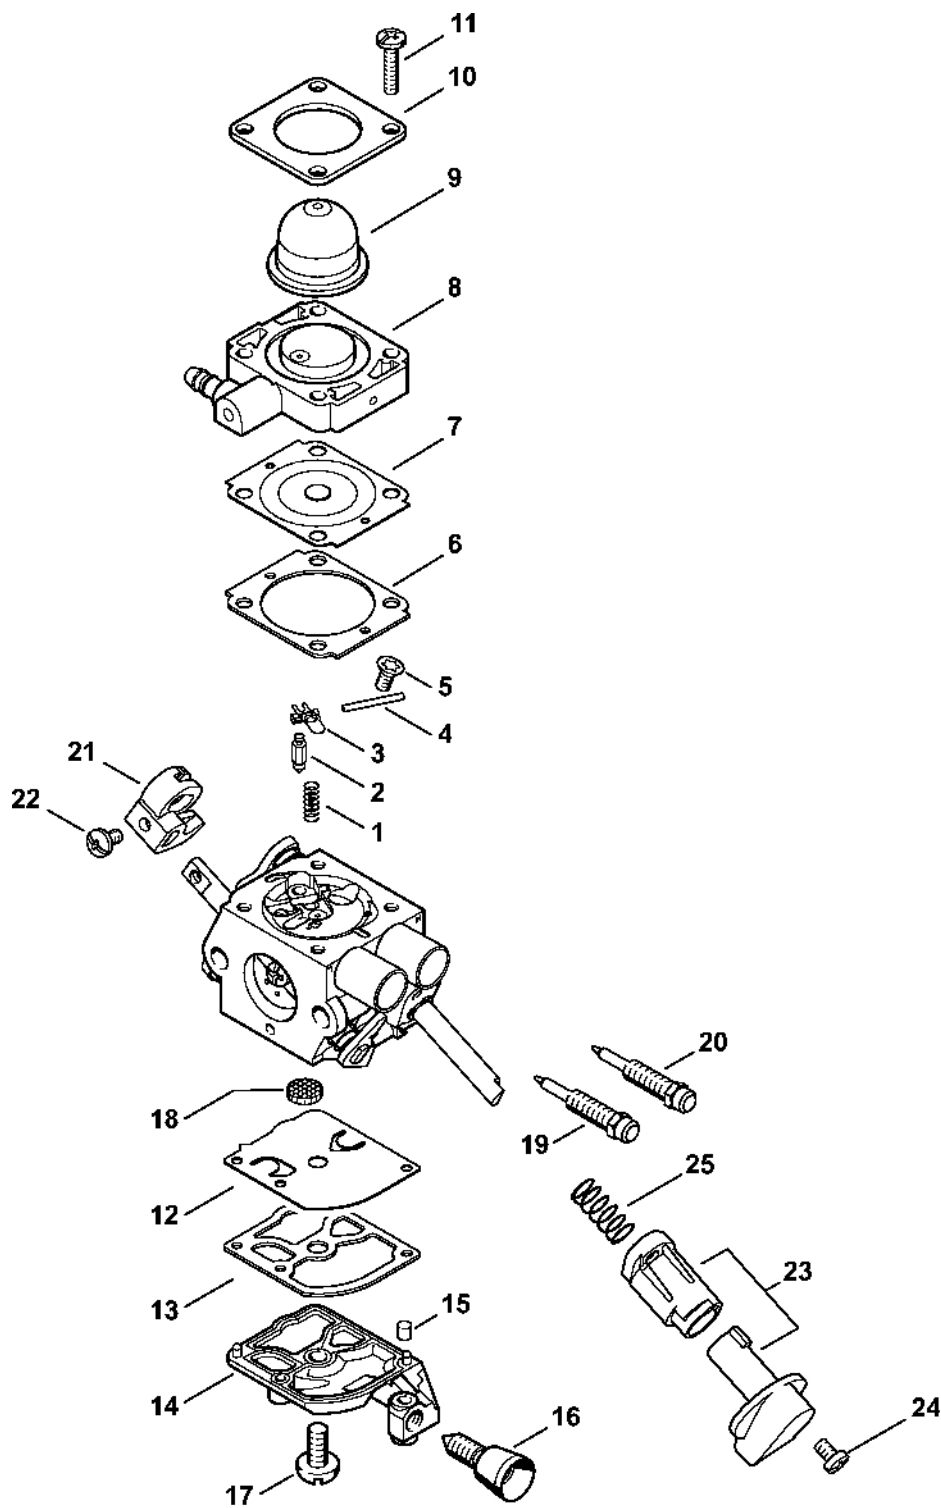

Karburátor C1M-S267

548ET031 SC

Karburátor C1M-S267

#	Číslo dílu	Popis	Množství	Obsahuje jeden nebo více článků	Poznámky
	4144 120 0608	Karburátor C1M-S267D	1	1 - 25	
1	4128 122 3000	Pružina	1		
2	Z000 018 Z000	Vstupní tryska	1		
3	1125 121 5000	Páka pro nastavení přívodu	1		
4	1120 121 9200	Osa	1		
5	0000 122 7101	Šroub	1		
6	4241 129 0901	Nastavovací těsnění	1		
7	4241 121 4702	Regulační membrána	1		
8	4144 120 2200	Příruba	1		
9	4226 121 2700	Krytka	1		
10	4140 121 0800	Víčko	1		
11	4241 122 7100	Šroub	4		
12	4241 121 4800	Membrána čerpadla	1		
13	1123 129 0905	Těsnění čerpadla	1		
14	4241 121 0800	Kryt	1		
15	1125 122 4200	Upínací díl	1		
16	4140 122 6200	Šroub pro nastavení volnoběžných otáček	1		
17	1120 122 7800	Šrouby s polokruhovou hlavou	1		
18	1123 121 7800	Síto	1		
19	4144 122 6802	Šroub L pro bohatost při volnoběhu	1		
20	4144 122 6700	Šroub H pro bohatou směs při vysokých otáčkách	1		
21	4144 121 3501	Páka škrťací klapky	1		
22	4132 122 6600	Šroub s přírubou	1		
23	4144 180 9500	Nastavovací knoflík	1	24, 25	
24	4144 122 7100	Šroub	1		
25		Pružina	1