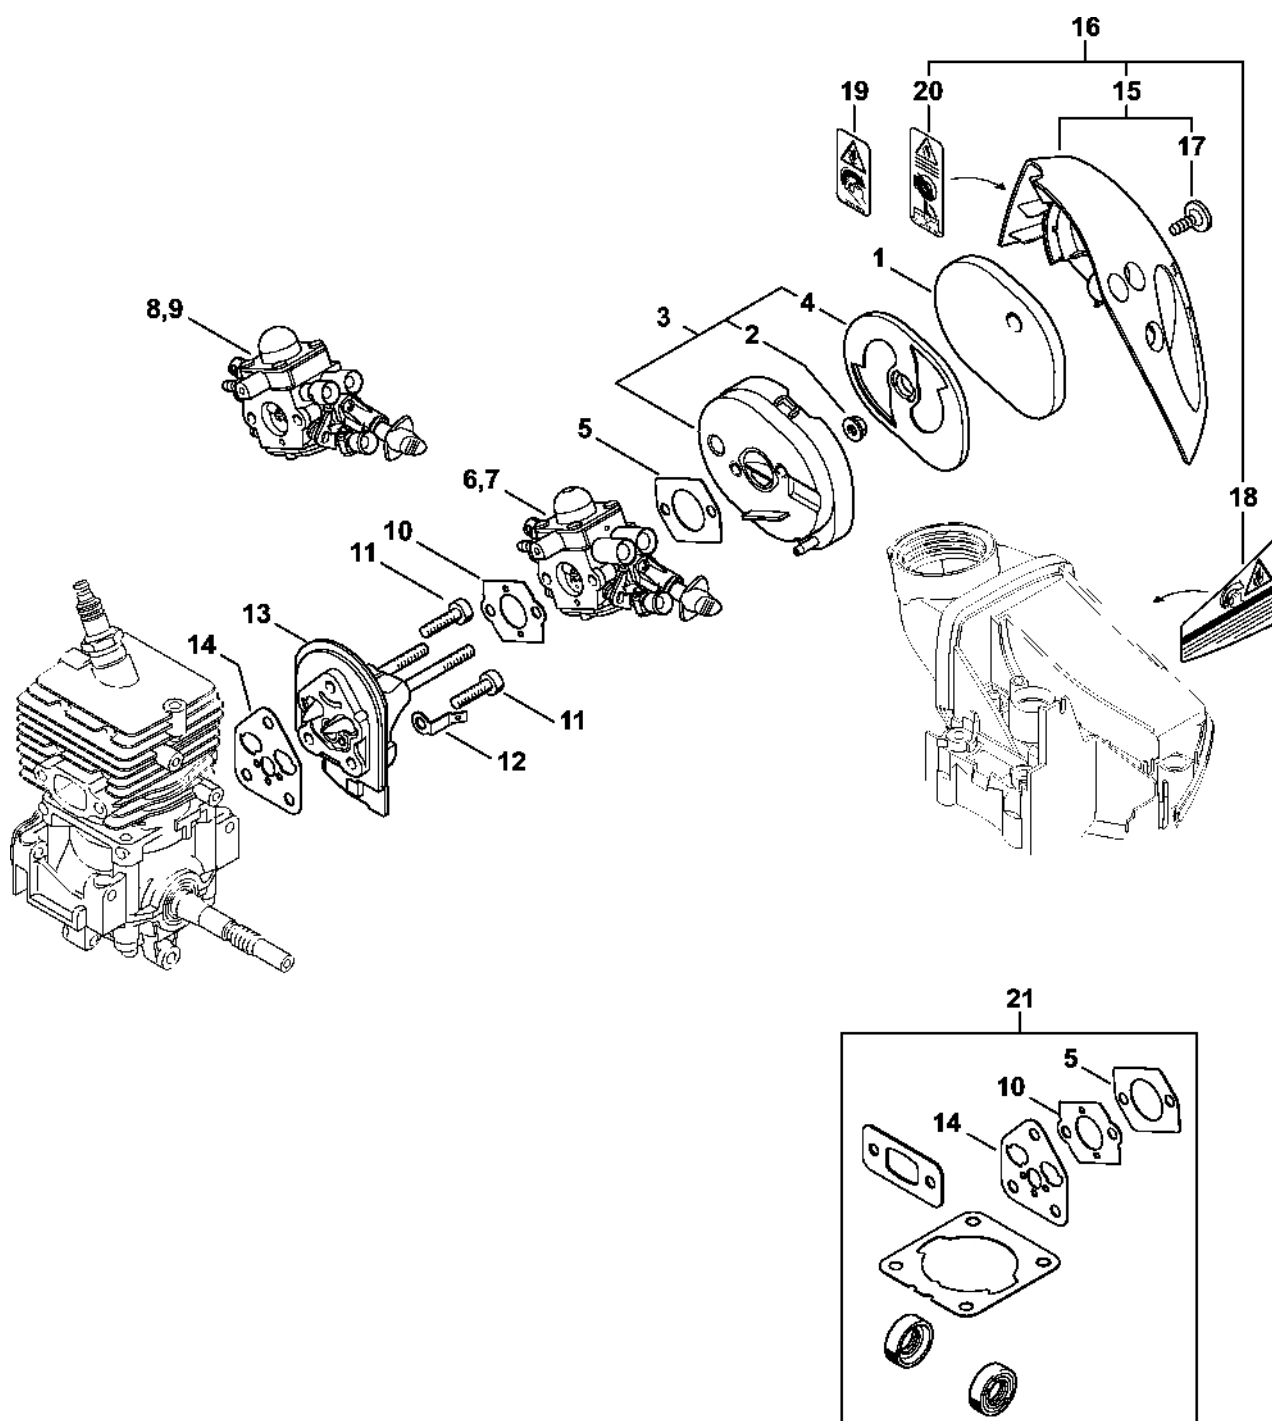

Vzduchový filtr, mezipříruba

4144-GET-0107-A0

Vzduchový filtr, mezipříruba

#	Číslo dílu	Popis	Množství	Obsahuje jeden nebo více článků	Poznámky
1	4144 124 2800	Filtr	1		
2	9216 261 0700	Šestihranná matice M5	2		
3	4144 140 2805	Filtrační skříň	1	2, 4	
4	4144 121 6900	Chicane	1		
5	4114 149 1205	Těsnění	1		
6	4144 120 0608	Karburátor C1M-S267D	1		
7	4144 120 0605	Karburátor C1M-S226B	1		
8	4144 120 0603	Karburátor C1M-S207A	1		
9	4144 120 0604	Karburátor C1M-S208A	1		Kalifornie
10	4128 129 0900	Těsnění	1		
11	9075 478 4136	Válcový šroub IS-D5x20	3		
12	4144 431 2100	Zásuvná jazýčková spojka	1		
13	4144 120 2301	Mezipříruba	1		
14	4144 129 0900	Těsnění	1		
15	4144 140 1000	Kryt filtru	1	17	
16	4144 140 1001	Kryt filtru	1	15, 17, 18, 20	USA
17	0000 951 1105	Válcový šroub IS-P5x14	1		
18	0000 967 4074	Výstražný piktogram uzávěru nádrže	1		
19	0000 967 7222	Výstražný symbol uzávěru palivové nádrže	1		USA
20	0000 967 3605	Výstražný symbol uzávěr palivové nádrže	1		USA
21	4144 007 1012	Sada těsnění	1	5, 10, 14