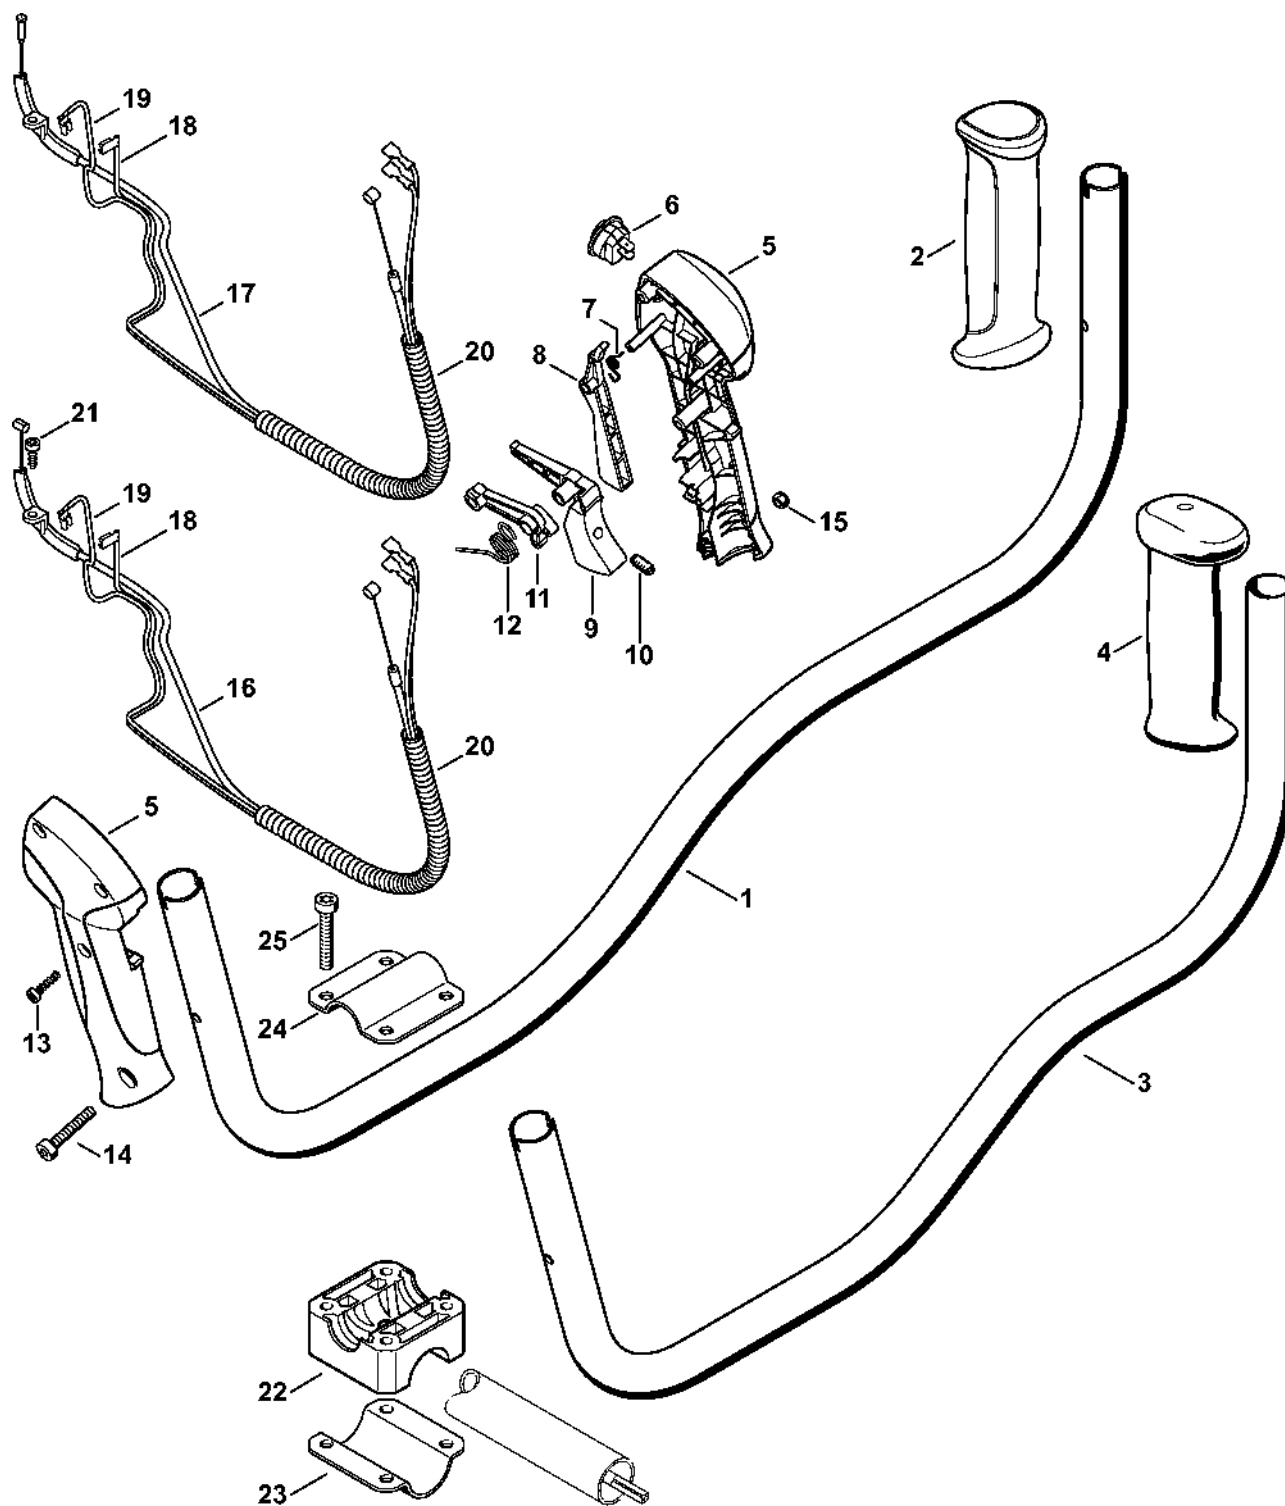

Oboustranná rukoje

547ET030-SC

Oboustranná rukoje

#	Číslo dílu	Popis	Množství	Obsahuje jeden nebo více článků	Poznámky
1	4144 790 1700	Trubková rukojeť	1	2	
2	4147 791 0302	Rukojeť	1		
	4144 790 1302	Ovládací rukojeť	1	5 - 16, 18 - 20	
	4144 790 1300	Ovládací rukojeť	1	5 - 15, 17 - 20	
5	4144 790 0300	Rukojeť	1		
6	4144 430 0200	Vypínač	1		
7	4128 182 4501	Ohnutá pružina	1		
8	4144 182 0800	Zarážková páka	1		
9	4144 180 1501	Páčka plynu	1	10	
10	0000 953 0808	Závitový čep	1		
11	4144 182 2801	Páka	1		
12	4144 182 4500	Ohnutá pružina	1		
13	9074 478 3025	Válcový šroub IS-P4x16	3		
14	9022 346 1069	Válcový šroub IS-M5x30	1		
15	9210 261 0700	Šestihranná matice M5	1		
	4144 180 1105	Kabel ovládnání plynu	1	16, 18 - 20	
16	4144 182 3203	Kabel pro ovládnání plynu	1		
	4144 180 1101	Kabel pro ovládnání plynu	1	17 - 20	
17	4144 182 3200	Kabel pro ovládnání plynu	1		
18	4144 440 1911	Kabel	1		
19	4144 440 1910	Kabel	1		
20		Hadice 500 mm	1		
	4203 711 7201	Hadice 960 mm	1		
21	9074 477 2995	Válcový šroub IS-P4x12	1		
22	4137 791 6800	Upínací díl	1		
23	4130 791 0606	Upínací držák	1