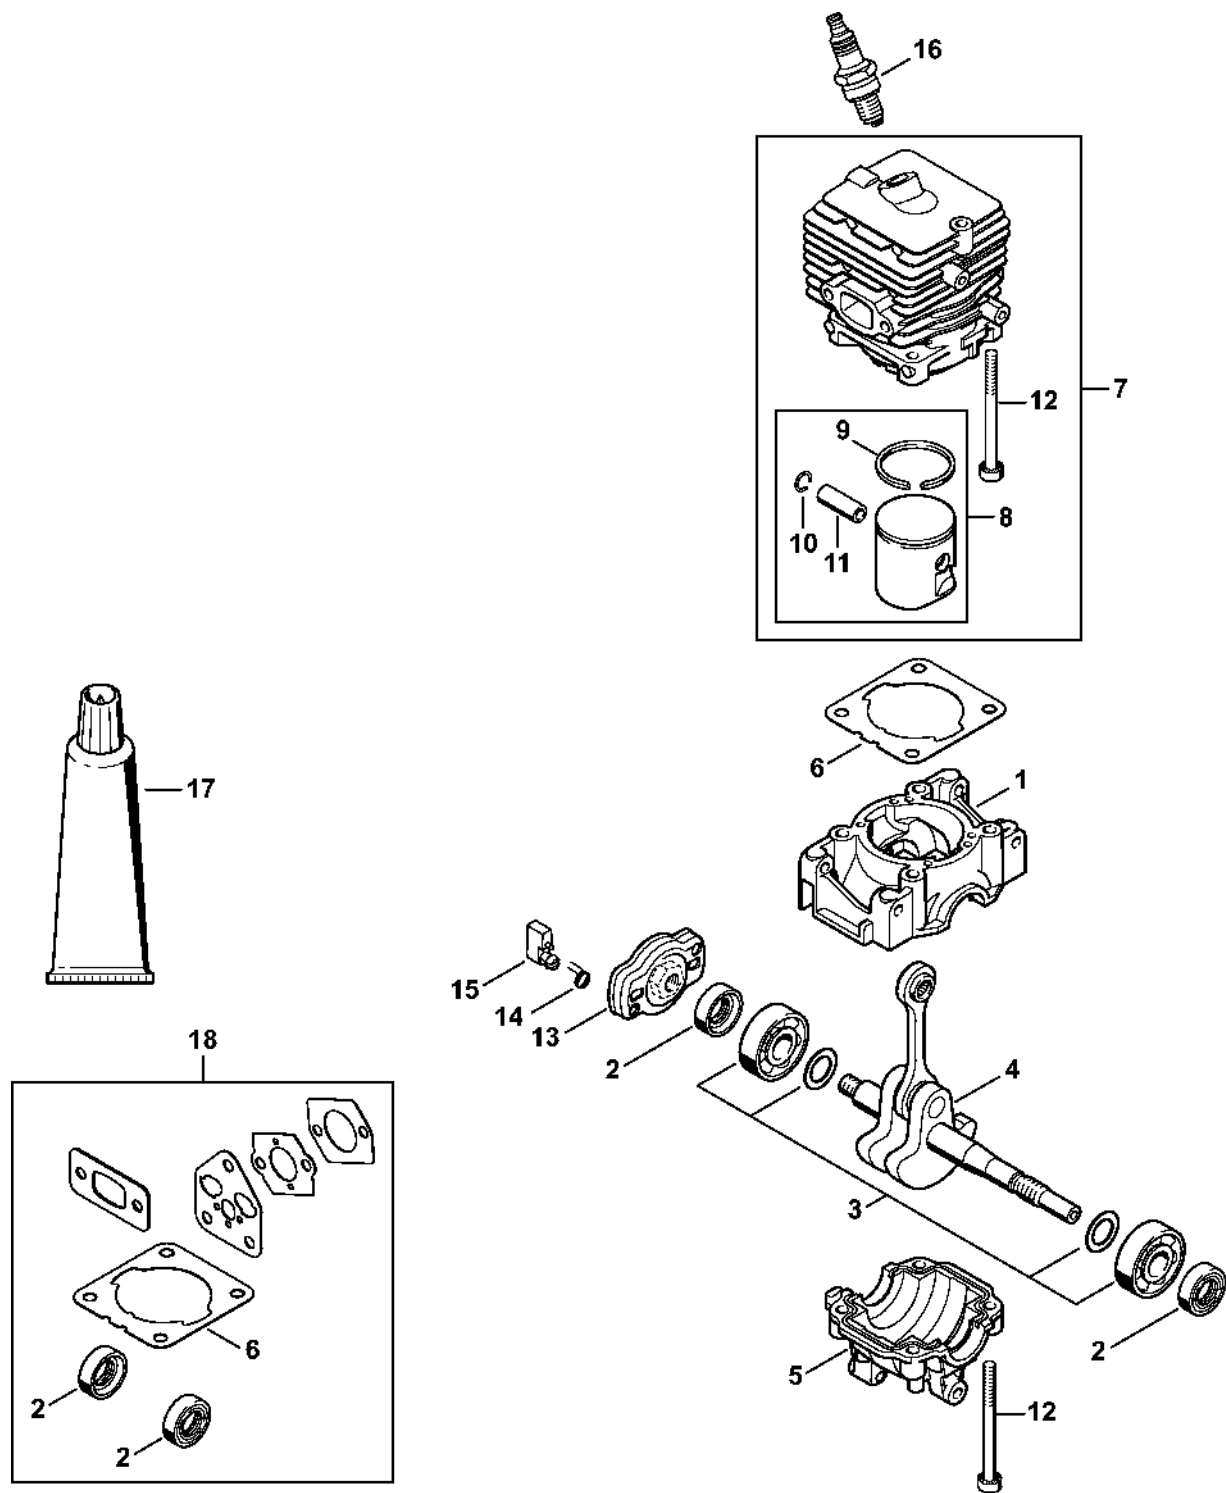

Kryt, válec

4144-GET-0102-A1

Kryt, válec

#	Číslo dílu	Popis	Množství	Obsahuje jeden nebo více článků	Poznámky
1	4144 021 0301	Karter klikové hřídele	1		
2	9639 003 1230	Těsnící kroužek 12x22x7	2		
3	4144 020 2050	Kuličkové ložisko	1		
4	4144 030 0400	Kliková hřídel	1		
5	4144 021 2500	Spodní kryt	1		
6	4144 029 2301	Těsnění válce	1		
7	4144 020 1200	Válec s pístem Ø 34 mm	1	8 - 12	
8	4144 030 2002	Píst Ø 34 mm	1	9 - 11	
9	4144 034 3000	Pístní kroužek Ø 34x1,2 mm	1		
10	9463 650 0805	Zajišťovací prstenec 8x0,7	1		
11	4241 034 1500	Pístní hřídel 8x5x22	1		
12	9075 478 4268	Válcový šroub IS-D5x60	4		
13	4140 190 2010	Spojovací prvek	1		
14	0000 998 0612	Ohnutá pružina	2		
15	4133 195 7201	Spojka	2		
16	0000 400 7011	Svíčka NGK CMR6H	1		
17	0783 830 2000	Tuba s těsnicí pastou HT červená	1		
18	4144 007 1012	Sada těsnění	1	2, 6