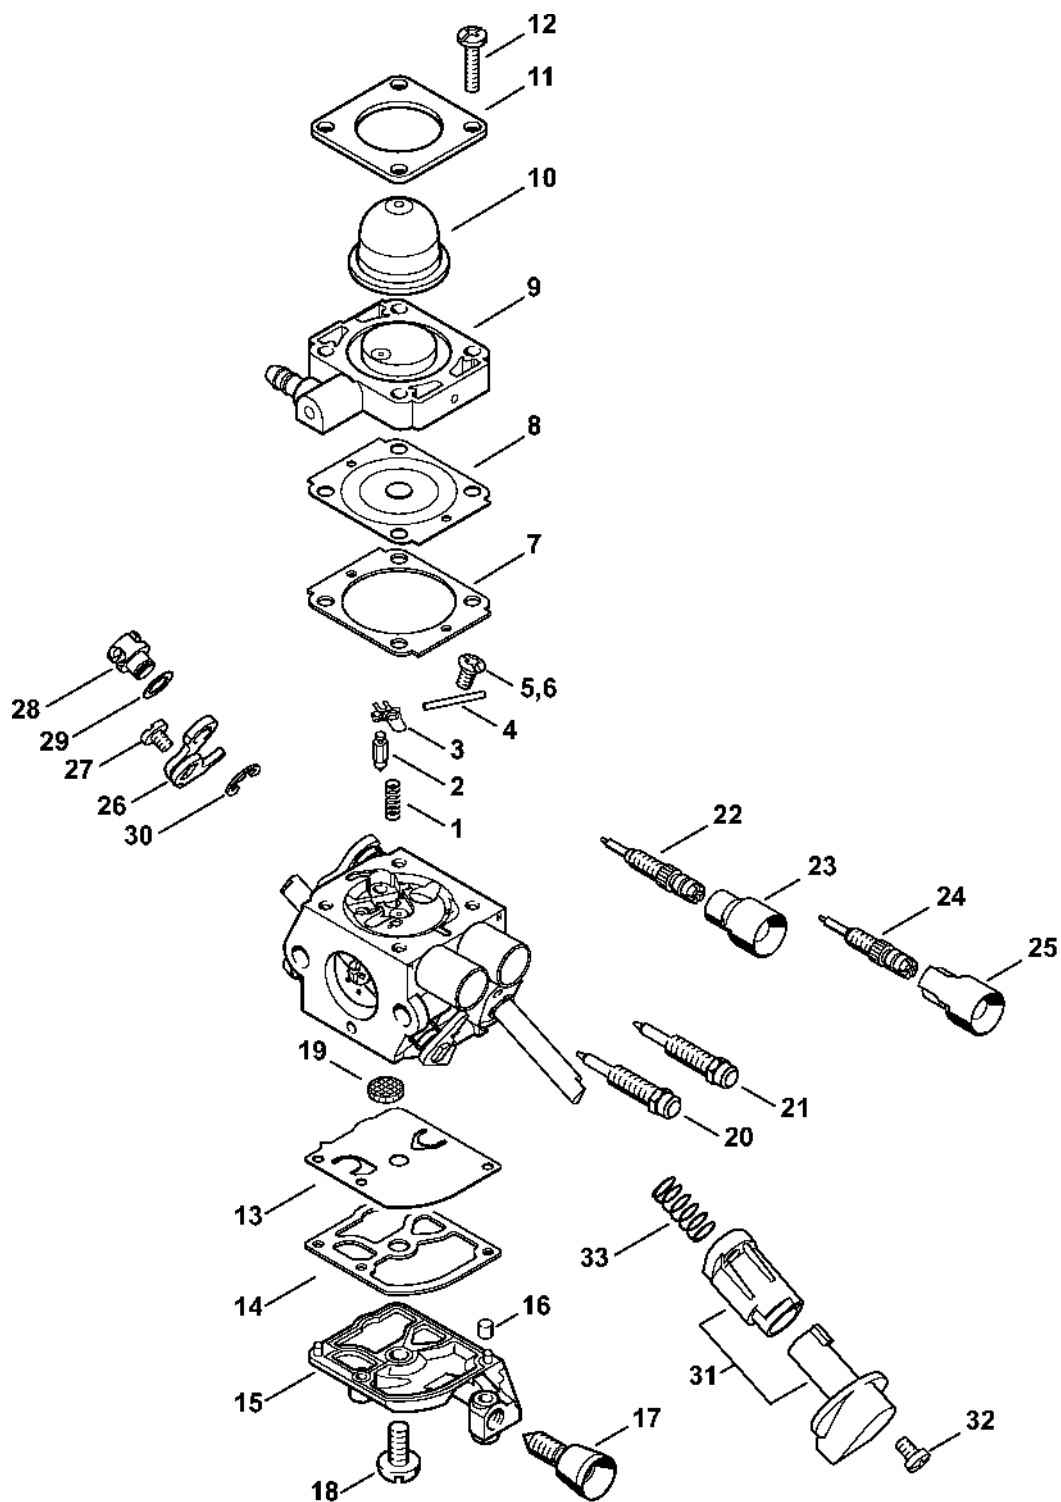

Karburátor C1M-S226, C1M-S207, C1M-S145

548ET024 AM

Karburátor C1M-S226, C1M-S207, C1M-S145

#	Číslo dílu	Popis	Množství	Obsahuje jeden nebo více článků	Poznámky
	4144 120 0605	Karburátor C1M-S226B	1	1 - 5, 7 - 21, 26 - 33	
	4144 120 0603	Karburátor C1M-S207A	1	1 - 5, 7 - 19, 22 - 33	
	4144 120 0600	Karburátor C1M-S145C	1	1 - 4, 6 - 19, 22 - 33	
1	4128 122 3000	Pružina	1		
2	Z000 018 Z000	Vstupní tryska	1		
3	1125 121 5000	Páka pro nastavení přívodu	1		
4	1120 121 9200	Osa	1		
5	0000 122 7101	Šroub	1		
6	4241 122 6600	Šrouby s přírubou	1		
7	4241 129 0901	Nastavovací podložka	1		
8	4241 121 4702	Regulační membrána	1		
9	4144 120 2200	Příruba	1		
10	4226 121 2700	Krytka	1		
11	4140 121 0800	Víčko	1		
12	4241 122 7100	Šroub	4		
13	4241 121 4800	Membrána čerpadla	1		
14	1123 129 0905	Těsnění čerpadla	1		
15	4241 121 0800	Kryt	1		
16	1125 122 4200	Upínací díl	1		
17	4140 122 6200	Šroub pro nastavení volnoběžných otáček	1		
18	1120 122 7800	Šroub s polokruhovou hlavou	1		
19	1123 121 7800	Síto	1		
20	4144 122 6802	Šroub L pro bohatost při volnoběhu	1		
21	4144 122 6700	Šroub H pro bohatou směs při vysokých otáčkách	1		
22	4144 122 6801	Šroub L pro bohatou směs při volnoběhu	1		
23	Z010 061 Z013	Krytka pro omezení zdvihu nastavení	1