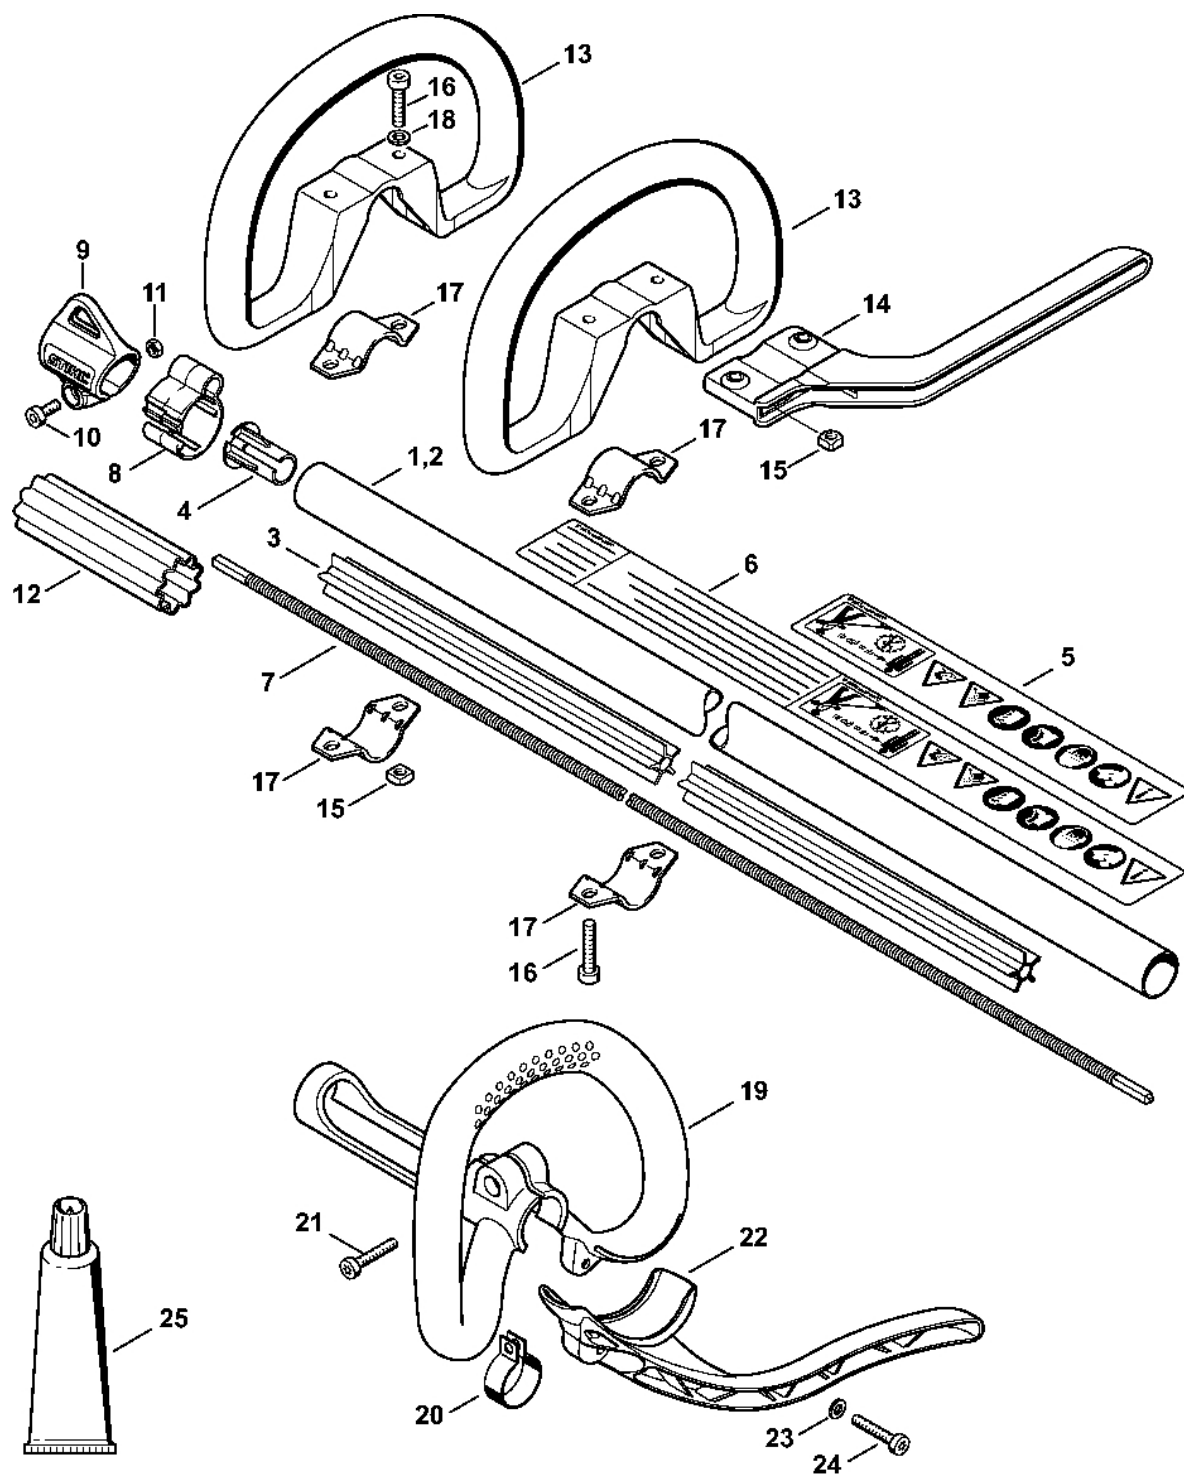

Kompletní trubka, kruhová rukojet'

4144-GET-0125-A0

Kompletní trubka, kruhová rukojet'

#	Číslo dílu	Popis	Množství	Obsahuje jeden nebo více článků	Poznámky
1	4140 710 7101	Kompletní trubka Ø 25,4 mm x 1,41 m	1	3 - 5	
3	4137 711 7302	Pouzdro	1		
4	4140 711 2100	Zátka	1		
5	0000 967 7253	Výstražný piktogram FS	1		
7	4140 711 3202	Hnací hřídel	1		
8	0000 182 2100	Držák Ø 25,4 mm	1		
9	0000 790 8801	Závěsné očko	1	10, 11	
10	9022 341 0980	Válcový šroub IS-M5x16	1		
11	9210 261 0700	Šestihranná matice M5	1		
25	0781 120 1110	Multifunkční mazivo 225 g	1