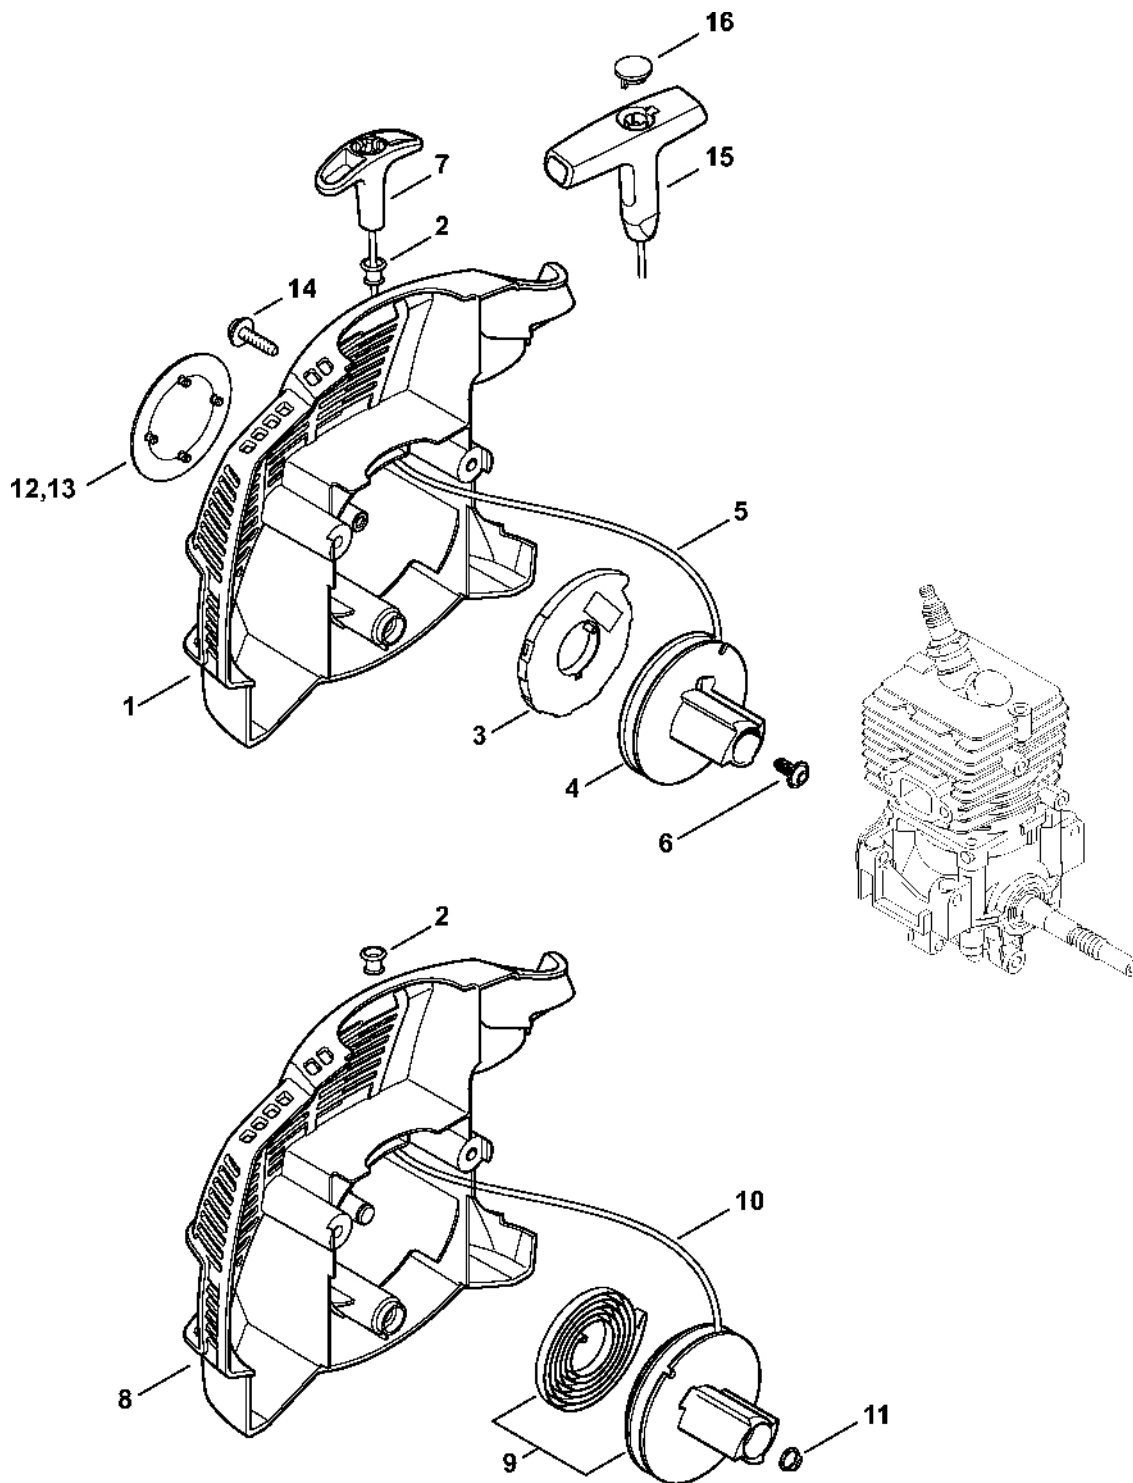

Odpalovací zařízení

547ET02B SC

Odpalovací zařízení

#	Číslo dílu	Popis	Množství	Obsahuje jeden nebo více článků	Poznámky
	4144 190 4004	Odpalovací zařízení	1	1-7	
1	4144 190 0406	Kryt odpalovacího zařízení	1	2	
2	9416 868 6650	Nýt 6,5x0,5x8,8	1		
3	4180 190 0600	Vratná pružina	1		
4	4144 195 0402	Kladka	1		
5	4137 195 8200	Spouštěcí lano Ø 2,7x910 mm	1		
	0000 930 2281	Spouštěcí lano Ø 2,7 mm x 30,8 m	1		
6	9104 003 0960	Šroub Parker P5,5x12	1		
7	4140 195 3400	Rukojeť	1		
8	4144 190 0400	Kryt startéru	1	2	
9	4144 190 1100	Kladka s navjécím lanem a vratnou pružinou	1		
10	4237 195 8200	Spouštěcí lano Ø 2,7x1010 mm	1		
11	9455 621 0750	Pojistný kroužek 9x1	1		
12	4144 967 1502	Identifikační štítek FS 56	1		
14	0000 951 1100	Válcový šroub IS-D5x20	3		
15	0000 190 3403	Rukojeť ElastoStart Ø 2,7 mm	1	5, 16	
16	0000 195 7000	Krytka	1