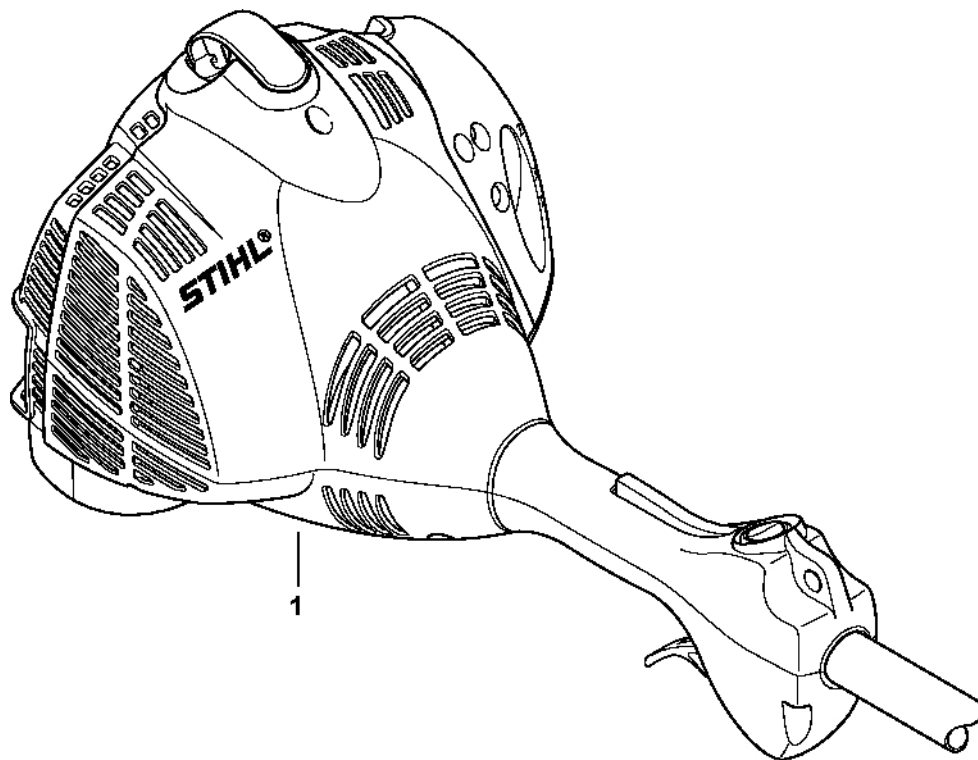

Nástroje, volitelné příslušenství

#	Číslo dílu	Popis	Množství	Obsahuje jeden nebo více článků	Poznámky
1	0812 370 1000	Šroubovák T27x120x70	1		
2	4130 893 7800	Skříčidlo	1		
3	4180 890 3400	Víceúčelový klíč	1		
4	0000 890 2300	Šroubovák	1		
5	0000 891 0810	Sáček na nářadí	1		
6	0000 884 0307	Ochranné brýle	1		
7	4119 710 9001	Postroje	1	8 - 16	
8		Popruh 38x780 mm	1		
	0000 930 2242	Páska 38 mm x 5 m	1		
9		Páska 25 mm x 1,18 m	1		
	0000 930 2241	Popruh 25 mm x 10 m	1		
10	4203 792 7200	Nastavitelná spona	3		
11	4119 718 6300	Regulační smyčka	1		
12	4119 718 6310	Nastavovací smyčka	2		
13	9408 021 4530	Nýt, nýtovací část 4x8x6	12		
14	9409 021 4420	Nýt, část hlavy 4x8	12		
15	4119 718 7400	Ochranná deska	1		
16	4147 710 6900	Karabina	1		
17	4130 710 9000	Popruh	1		

546ET028 SC