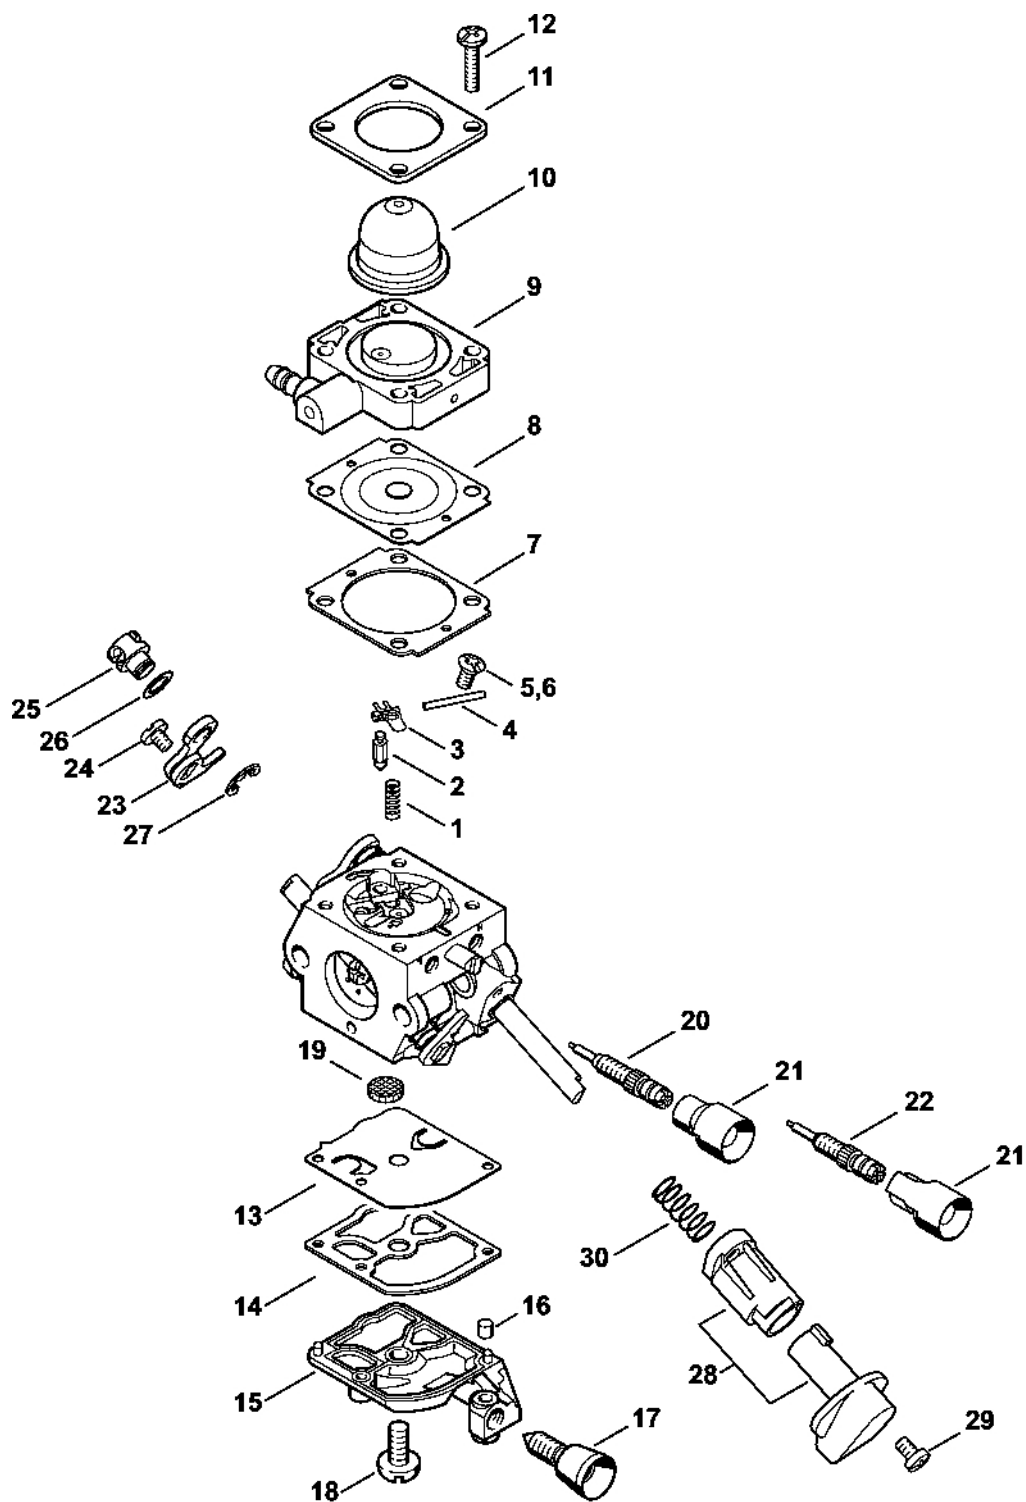

Karburátor C1M-S208, C1M-S146 Kalifornie

546ET020 SC

Karburátor C1M-S208, C1M-S146 Kalifornie

#	Číslo dílu	Popis	Množství	Obsahuje jeden nebo více článků	Poznámky
	4144 120 0604	Karburátor C1M-S208A	1	1 - 5, 7 - 30	Kalifornie
	4144 120 0601	Karburátor C1M-S146C	1	1 - 4, 6 - 30	Kalifornie
1	4128 122 3000	Ressort	1		
2	Z000 018 Z000	Vstupní tryska	1		
3	1125 121 5000	Páka pro nastavení přívodu	1		
4	1120 121 9200	Osa	1		
5	0000 122 7101	Šroub	1		
6	4241 122 6600	Šrouby s přírubou	1		
7	4241 129 0901	Nastavovací těsnění	1		
8	4241 121 4702	Regulační membrána	1		
9	4144 120 2200	Bride	1		
10	4226 121 2700	Krytka	1		
11	4140 121 0800	Víčko	1		
12	4241 122 7100	Šroub	4		
13	4241 121 4800	Membrána čerpadla	1		
14	1123 129 0905	Těsnění čerpadla	1		
15	4241 121 0800	Kryt	1		
16	1125 122 4200	Upínací díl	1		
17	4140 122 6200	Šroub pro nastavení volnoběžných otáček	1		
18	1120 122 7800	Šroub s polokruhovou hlavou	1		
19	1123 121 7800	Síto	1		
20	4144 122 6801	Šroub L pro bohatost při volnoběhu	1		
21	4229 121 2701	Krytka	2		
22	4241 122 6700	Šroub H pro vysoké otáčky	1		
23	4144 121 3500	Páka škrticí klapky	1		
24	9079 319 0280	Šroub s plochou hlavou M3x3,5	1