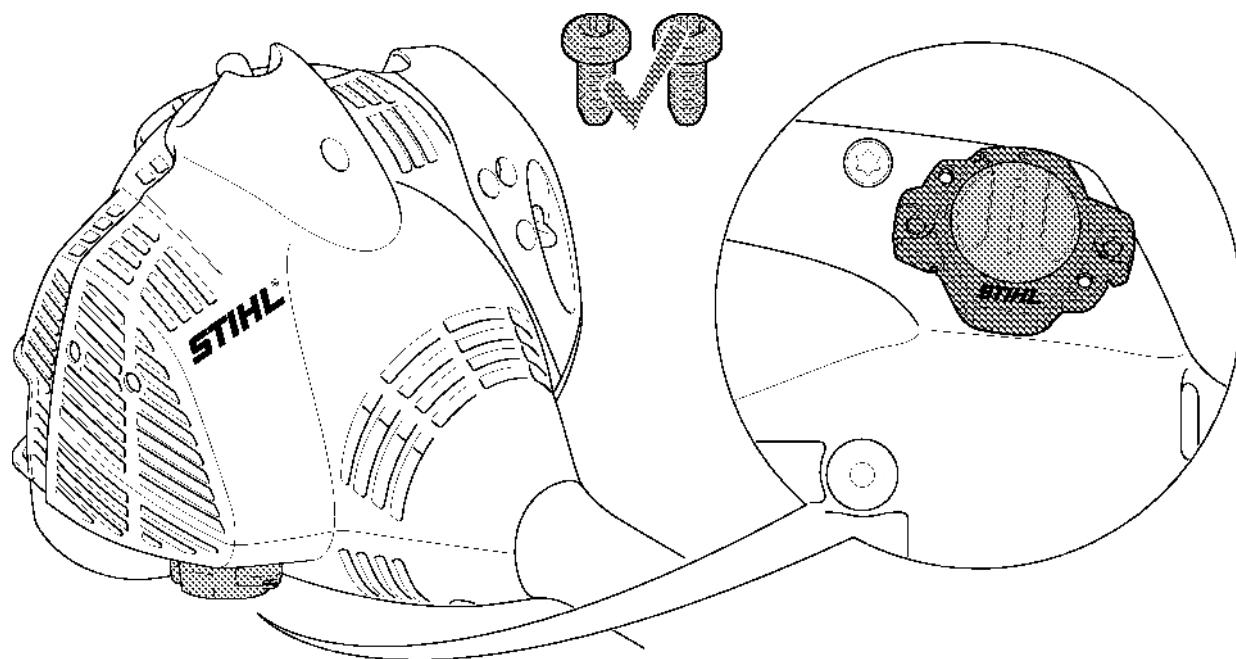

Smart Connector