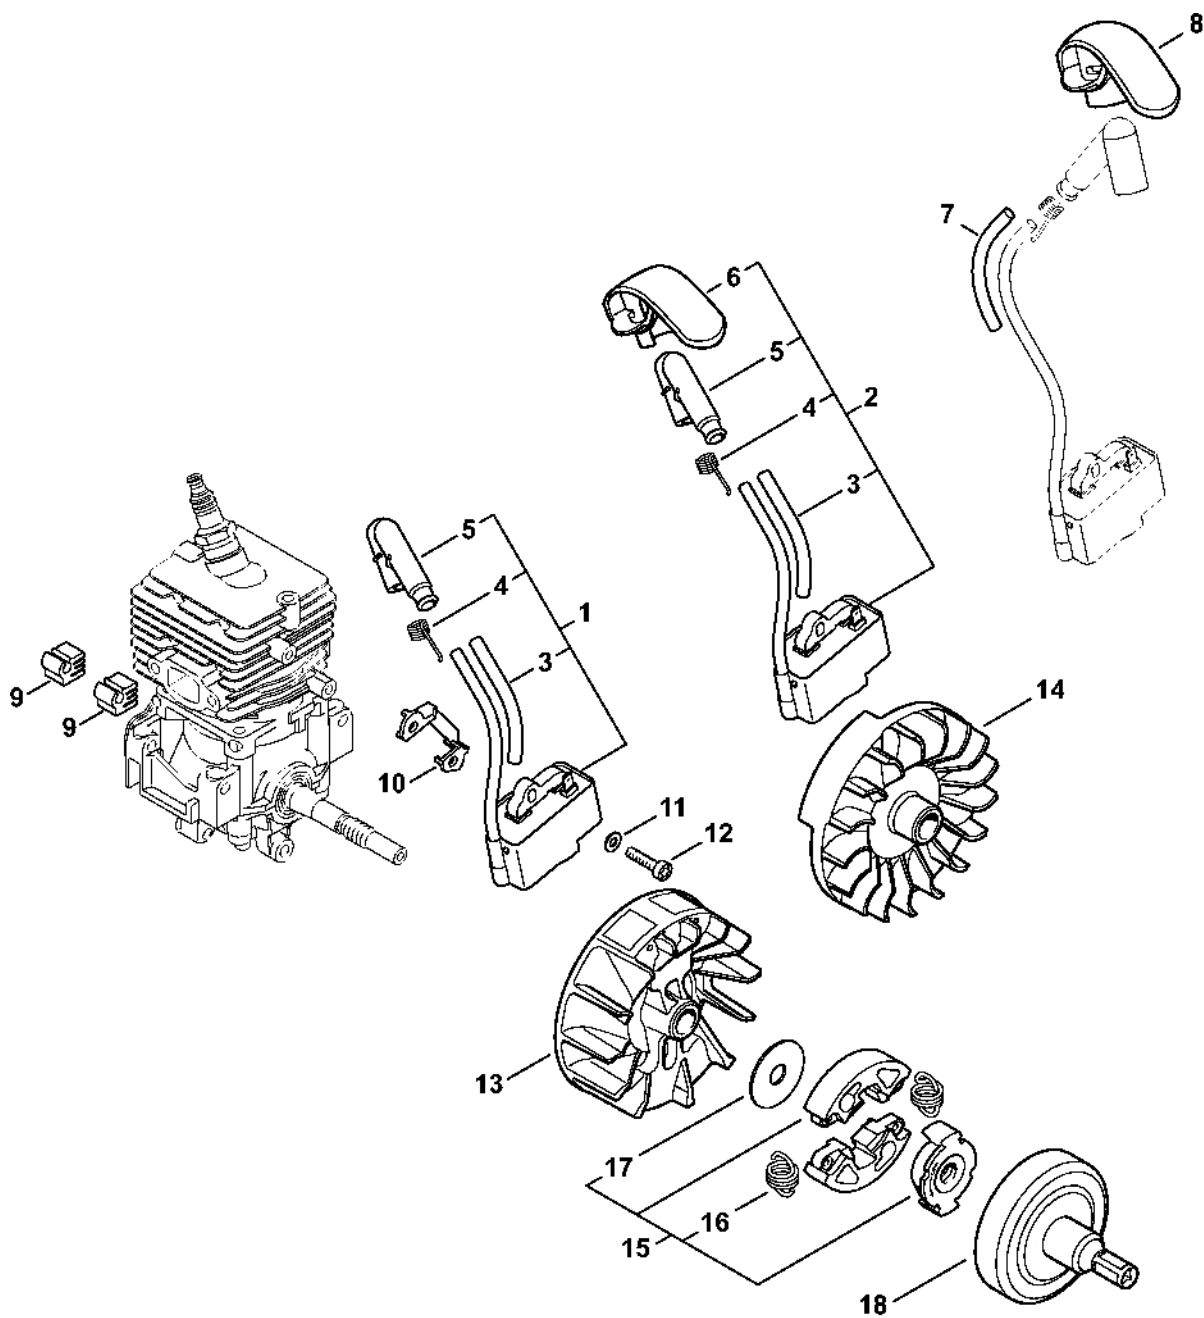

Zapalovací zařízení, spojka

4144-GET-0074-A0

Zapalovací zařízení, spojka

#	Číslo dílu	Popis	Množství	Obsahuje jeden nebo více článků	Poznámky
1	4144 400 1327	Zapalovací modul	1	3 - 5	
2	4144 400 1303	Zapalovací modul	1	3 - 6	
3	4144 442 0400	Izolující plášť	1		
4	0000 998 0618	Ohnutá pružina	1		
5	4144 405 1000	Kontakt zapalovacího kabelu	1		
6	4144 405 8100	Ochranná krytka	1		
7	4144 442 0401	Izolující plášť	1		
8	4144 405 8101	Ochranná krytka	1		
9	4144 448 1200	Kabelová spona	2		
10	4241 405 8000	Izolující díl	1		
11	9291 021 0100	Podložka 4,3	2		
12	9075 478 3018	Válcový šroub IS-D4x18	2		
13	4144 400 1203	Rotor	1		
14	4144 400 1202	Rotor	1		
15	4140 160 2005	Spojka	1	16, 17	
16	4140 162 7901	Napínací pružina	2		
17	4140 162 8900	Podložka	1		
18	4144 160 2904	Spojková zvonka	1