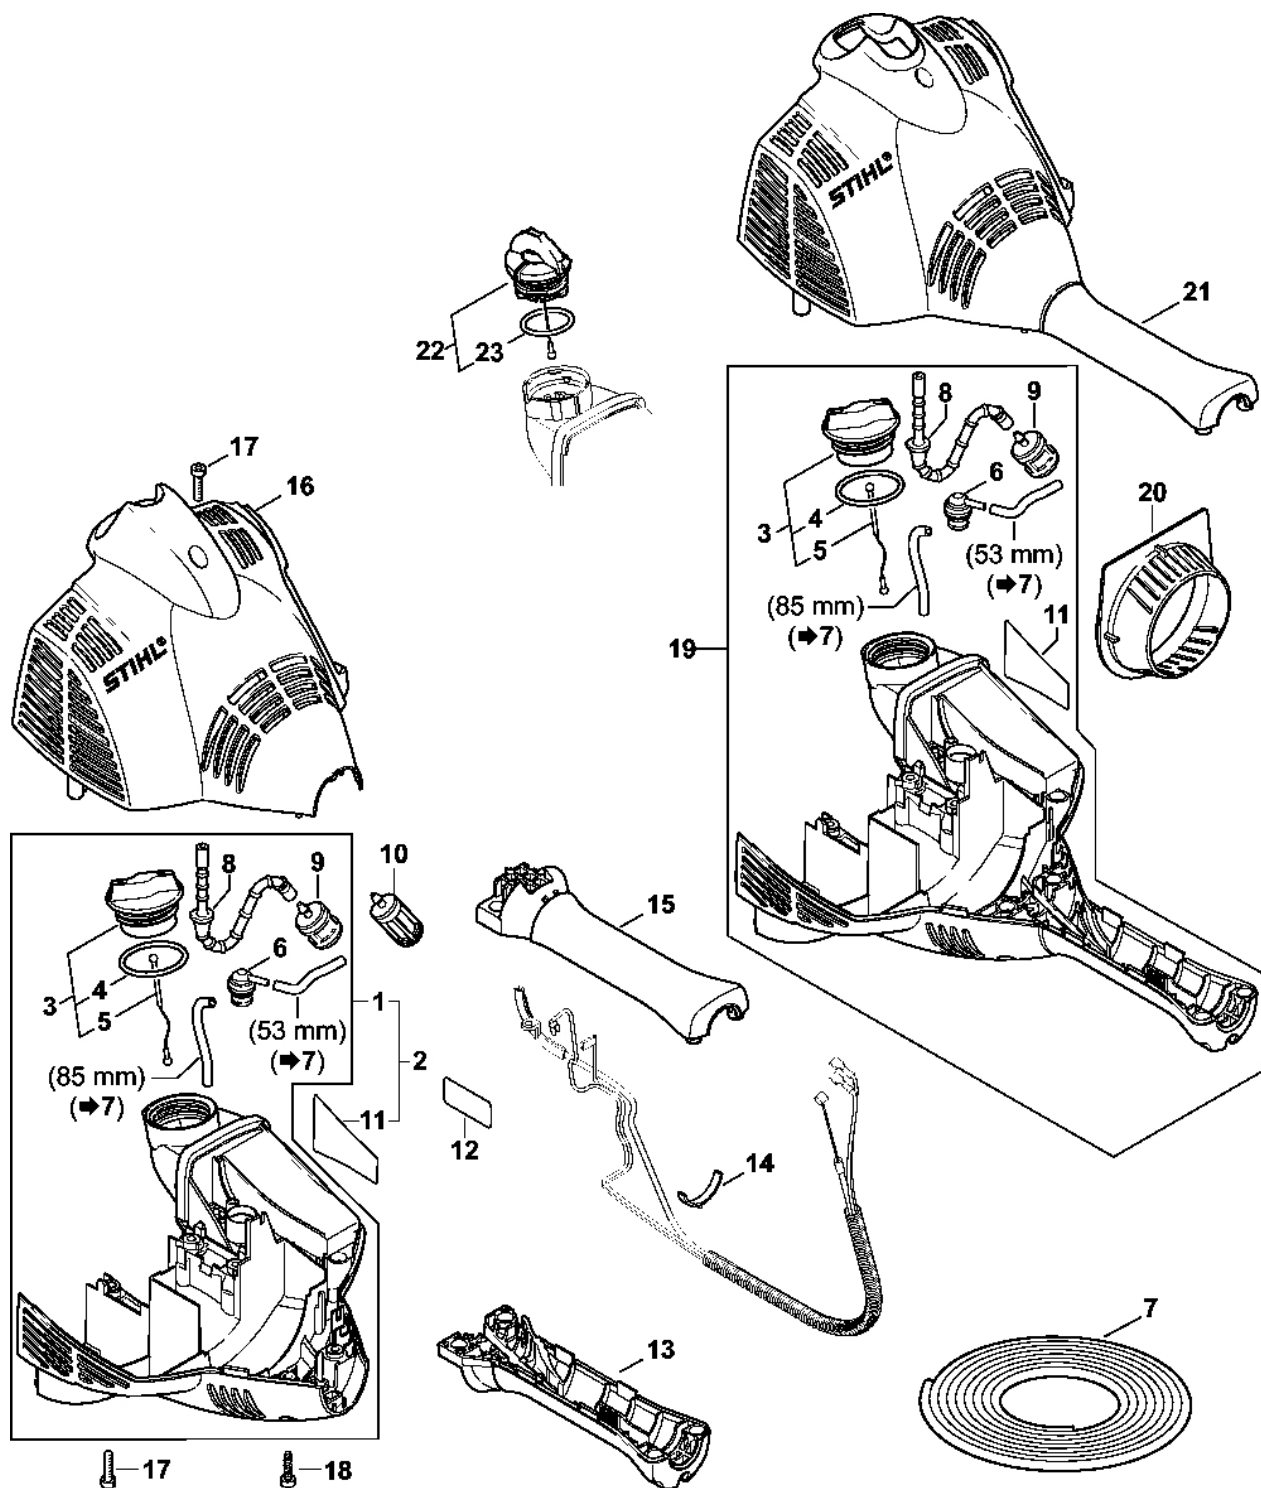

# Kryt motoru (dvousměrná trubková rukojeť)

4144-GET-010B-A0