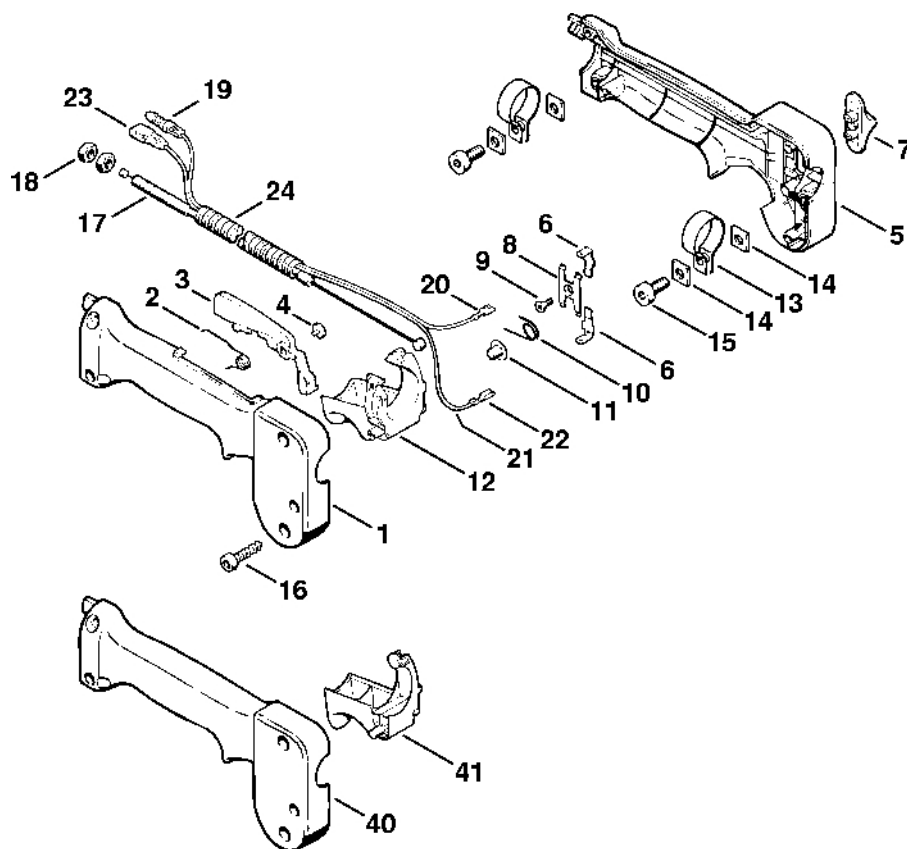

Kompletní trubka, oblouková rukojeť

302ET006 LA

Kompletní trubka, oblouková rukojeť

#	Číslo dílu	Popis	Množství	Obsahuje jeden nebo více položek	Poznámky
1	4125 710 7100	Kompletní trubka	1		
3	4118 182 8201	Ohebná hřídel	1		
4	4133 717 2000	Krytka	1		
5	4123 790 1300	Oblouková rukojeť	1		
6	4125 791 7400	Svérka	2		
7	9291 021 0140	Podložka 6,4	1		
8	4118 790 7500	Šroub s krkem	1		
9	9022 341 1260	Válcový šroub IS-M6x12	1		
12	9208 260 0900	Šestihranná matice M6	2		

Ovládací páka FS 52, FS 56

302ET016 SC

Ovládací páka FS 52, FS 56

#	Číslo dílu	Popis	Množství	Obsahuje jeden nebo více článků	Poznámky
	4125 790 1303	Ovládací páka	1	1 - 16	
1	4125 791 0802	Držák vnější rukojeti	1		
2	4126 182 4506	Ohnutá pružina	1		
3	4126 182 0806	Zarážková páka	1		
4	4126 182 6210	Šroub s podložkou	1		
5	4125 790 1102	Vnitřní úchytky	1	6	
6	4126 791 5300	Zásuvná jazýčková spojka	2		
7	4126 182 1705	Kombinovaný posuvník	1		
8	4126 182 4705	Záchytná pružina	1		
9	4126 182 6205	Šroub s podložkou	1		
10	4126 182 4505	Ohnutá pružina	1		
11	9417 003 7510	Spojovací matice	1		
12	4125 182 1001	Páčka plynu	1		
13	4125 791 9400	Svorka	2		
14	4126 792 6100	Čtyřhranná podložka	4		
15	9022 341 0980	Válcový šroub IS-M5x16	2		
16	9074 478 3065	Válcový šroub IS-P4x19	4		
17	4126 180 1115	Kabel pro ovládání plynu	1	18	
18	9208 260 0900	Šestihranná matice M6	2		
19	0751 030 8487	Válcová zástrčka	1		
20		Kabel 670 mm	1		
21		Kabel 820 mm	1		
	0751 010 1110	Kabel 10 m	1		
22	0751 030 8953	Zásuvný klip 4,8-1	3		
23	0751 030 8470	Přírubová objímka	3		
24		Trubka 435 mm	1		