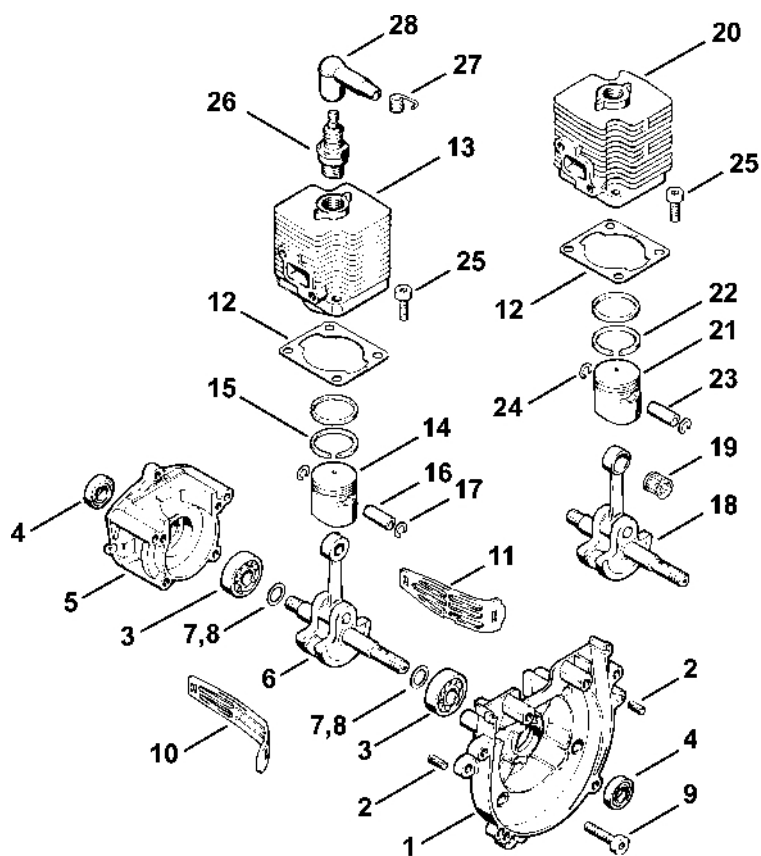

FS 56 (4125)

Seznam dílů
30.01.2023
Francie,
francouzština

Obsah

Kryt, válec.....	2
Odpalovací zařízení, tlumič.....	5
Zapalovací zařízení, spojka.....	8
Vzduchový filtr, palivová nádrž.....	11
Karburátor.....	13
Kryt ventilátoru.....	16
Kompletní trubka, oblouková rukojeť.....	18
Ovládací rukojeť FS 52, FS 56.....	20
Kryt pouzdra.....	23

302ET001LA

Kryt, válec

#	Číslo dílu	Popis	Množství	Obsahuje jeden nebo více článků	Poznámky
1	4123 020 2601	Polovina krytu klikového hřídele, strana ventilátoru	1	2 - 4	
2	9380 620 2570	Pružný kolík 5x12	4		
3	9503 003 6320	Kuličkové ložisko s drážkou 6200	2		
4	9640 003 0960	Těsnicí kroužek 10x20x5	2		
5	4123 020 2801	Polovina klikové skříně, strana startéru	1	3, 4	
7	0000 958 1018	Podložka 0,1 mm	1		
8	0000 958 1019	Podložka 0,2 mm	1		
9	9022 371 1050	Válcový šroub IS-M5x25	4		
10	4123 084 2200	Ochranný díl	1		
11	4123 084 2205	Ochranný díl	1		
12	4123 029 2300	Těsnění válce	1		
13	4125 022 0500	Válec Ø 29 mm	1		
14	4125 034 0500	Píst Ø 29 mm	1		
15	4125 034 3000	Pístní kroužek	2		
16	4118 034 1500	Pístová osa	1		
17	9463 650 0805	Zajišťovací prstenec 8x0,7	2		
18	4123 030 0400	Kliková hřídel	1		
19	9512 003 1840	Klece na jehly 8x11x12	1		
	4123 020 1200	Válec s pístem Ø 31 mm	1	20 - 24	
20	4123 022 0500	Válec Ø 31 mm	1		
	4123 030 2000	Píst Ø 31 mm	1	21 - 24	
21	4123 034 0500	Píst Ø 31 mm	1		
22	4123 034 3000	Pístní kroužek Ø 31x1,3 mm	2		
23	4112 034 1500	Osa pístu	1		
24	9463 650 0800	Zajišťovací prstenec 8x0,7	2		
25	9022 341 0980	Válcový šroub IS-M5x16	4		

#	Číslo dílu	Popis	Množství	Obsahuje jeden nebo více článků	Poznámky
26	0000 400 7000	Svíčka NGK BPMR7A	1		
26	1110 400 7005	Svíčka Bosch WSR 6 F	1		
27	0000 998 0606	Ohnutá pružina	1		
28	1106 405 1000	Kontakt zapalovacího kabelu	1		
	0783 830 2000	Trubka s těsnicí pastou HT červená	1		