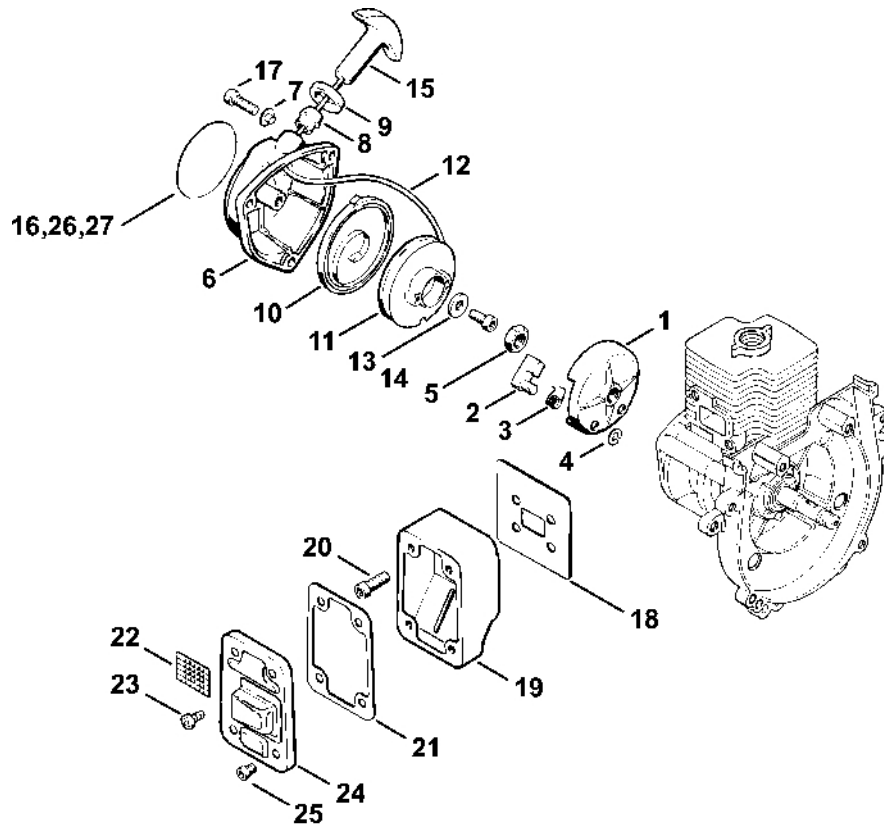

Odpalovací zařízení, tlumič

302ET002.LA

Odpalovací zařízení, tlumič

#	Číslo dílu	Popis	Množství	Obsahuje jeden nebo více článků	Poznámky
1	4123 190 2000	Trenér	1	2 - 4	
2	4123 195 7200	Cliquet	1		
3	0000 998 0609	Ohnutá pružina	1		
4	9460 624 0400	Zajišťovací kroužek 4	1		
5	9208 260 1110	Šestihranná matice M8	1		
	4123 190 4000	Odpalovací zařízení	1	6 - 15	
6	4123 190 0400	Kryt odpalovacího zařízení	1	7, 8	
7		Trubkový nýt 6,5x0,5x5,8	3		
8	4126 084 9100	Pouzdro	1		
9	4123 195 5400	Krytka	1		
10	4126 195 1600	Vratná pružina	1		
11	4123 195 0400	Kladka	1		
12	0000 195 8200	Spouštěcí lano Ø 3x800 mm	1		
	0000 930 2208	Spouštěcí lano Ø 3 mm x 30,5 m	1		
	0000 930 2211	Spouštěcí lano Ø 3 mm x 60,8 m	1		
13	4215 195 9000	Podložka	1		
14	9022 341 0960	Válcový šroub IS-M5x12	1		
15	4123 195 3400	Rukojeť	1		
16	4125 967 1500	Identifikační štítek FS 52	1		
17	9022 341 0980	Válcový šroub IS-M5x16	3		
18	4123 149 0600	Těsnění tlumiče	1		
19	4123 145 0700	Vstupní kryt	1		
20	9022 341 0980	Válcový šroub IS-M5x16	2		
21	4123 149 0605	Těsnění tlumiče	1		
22	1113 141 9000	Mřížka	1		
23	9099 021 2740	Parkerův šroub 3,9 x 9,5	1