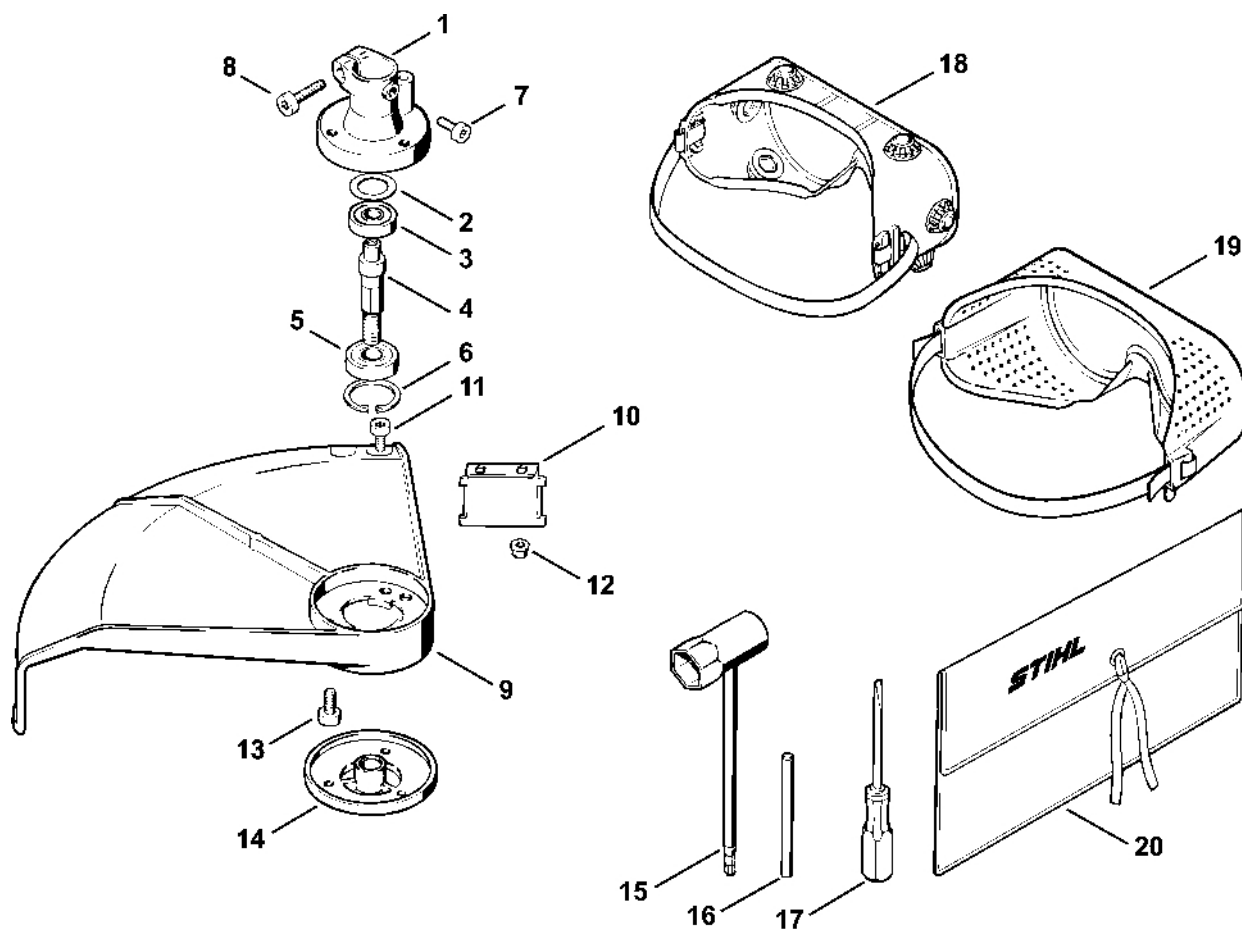

Kryt pouzdra

302ET009 LA

Kryt pouzdra

#	Číslo dílu	Popis	Počet	Obsahuje jeden nebo více článků	Poznámky
	4125 640 1400	Kryt pouzdra	1	1 - 7	
1	4125 641 1800	Kryt pouzdra	1		
2	4125 641 2600	Podložka	1		
3	9503 003 5040	Kuličkové ložisko s drážkou 6000-RS	1		
4	4125 642 0600	Výstupní hřídel	1		
5	9503 003 5140	Kuličkové ložisko s drážkou 6001-RS	1		
6	9456 621 3100	Pojistný kroužek 28x1,2	1		
7	9022 341 0960	Válcový šroub IS-M5x12	1		
8	9022 371 1020	Válcový šroub IS-M5x20	1		
9	4125 710 8120	Ochranný kryt	1	10 - 13	
10	4125 713 4100	Nůž	1		
11	9022 341 0950	Válcový šroub IS M5x10	2		
12	9216 261 0700	Šestihranná matice M5	2		
13	9022 341 1270	Válcový šroub IS-M6x14	3		
14	4125 713 1500	Tlaková deska	1		
15	4119 890 3400	Víceúčelový klíč	1		
16	4126 893 7800	Sklopné pouzdro	1		
17	0000 890 2300	Šroubovák	1		
18	0000 884 0301	Ochranné brýle	1		
19	0000 884 0302	Ochranné brýle	1		USA
		Volitelné příslušenství	1		
20	0000 891 0810	Sáček na nářadí	1		
	4123 007 1050	Sada těsnění	1