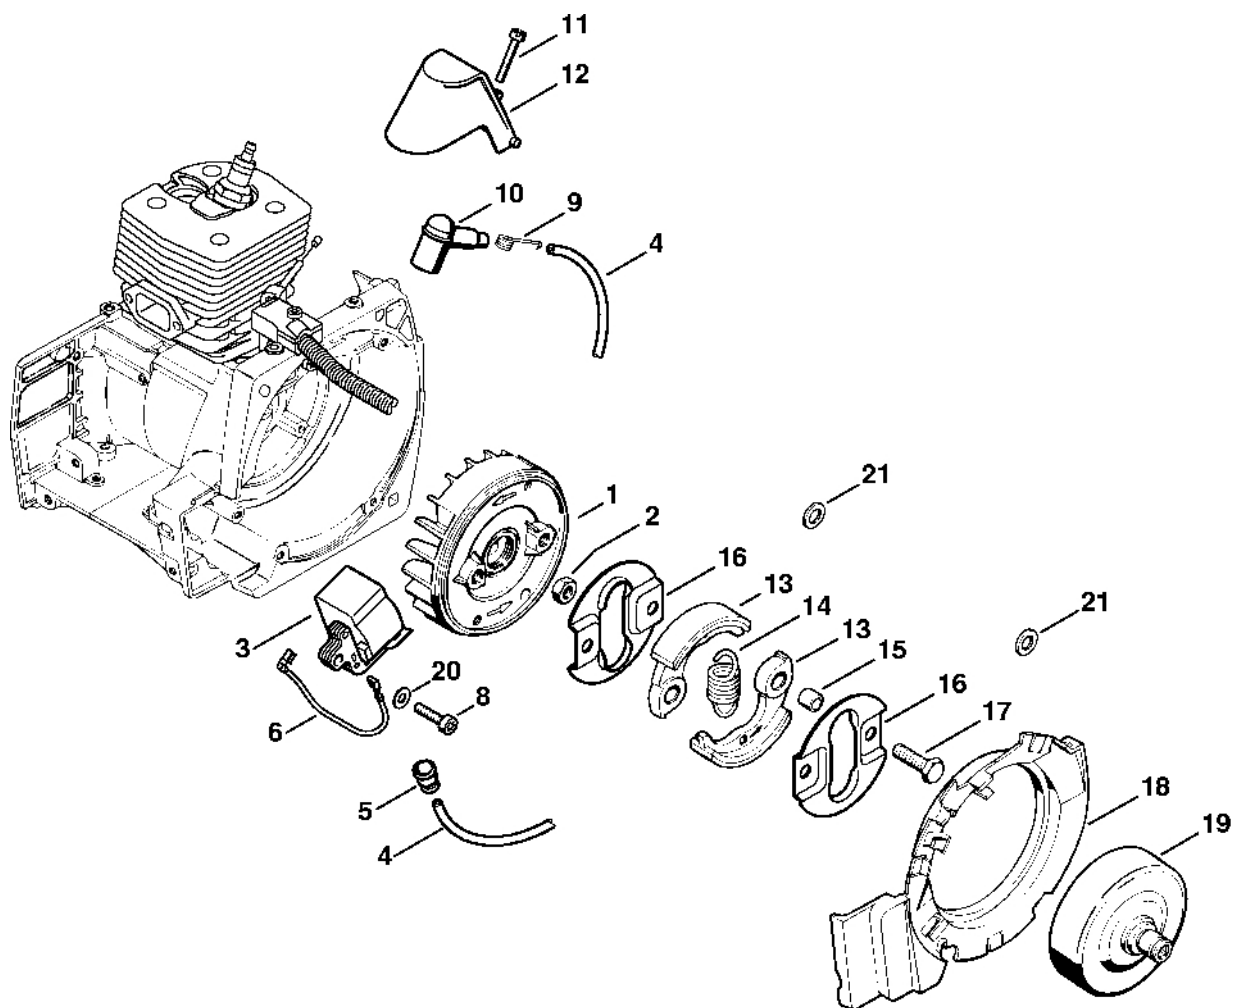

Zapalovací zařízení, spojka

398ET037 SC

Zapalovací zařízení, spojka

#	Číslo dílu	Popis	Množství	Obsahuje jeden nebo více článků	Poznámky
1	4116 400 1200	Rotor	1		
2	9210 261 1140	Šestihranná matice M8x1	1		
3	4116 400 1306	Zapalovací modul	1	4, 5	
4		Zapalovací kabel 410 mm	1		
	0000 405 0600	Zapalovací kabel 1 m	1		
	0000 930 2251	Zapalovací kabel 10 m	1		
5	0000 989 1010	Ochranná objímka	1		
6	4116 440 1100	Zkratovací kabel 160 mm	1		
8	9022 341 1019	Válcový šroub IS-M5x20	2		
9	0000 998 0603	Ohnutá pružina	1		
	4116 400 7150	Kontakt zapalovacího kabelu	1	10 - 12	
10	1106 405 1000	Kontakt zapalovacího kabelu	1		
11	9025 313 0741	Válcový šroub M4x25	1		
12		Krytka	1		
13	4116 160 2001	Spojka	1	14 - 17	
14	0000 997 1700	Napínací pružina	1		
15	0000 961 0802	Kroužek	2		
16	4116 162 1000	Krycí podložka	2		
17	4116 162 4201	Šestihranná šroub	2		
18	4116 084 7801	Segment	1		
19	4116 160 2900	Spojková zvonka	1		
20	9291 021 0120	Podložka 5,3	2		
21	0000 958 0809	Podložka Do sériového čísla: 143596644	4