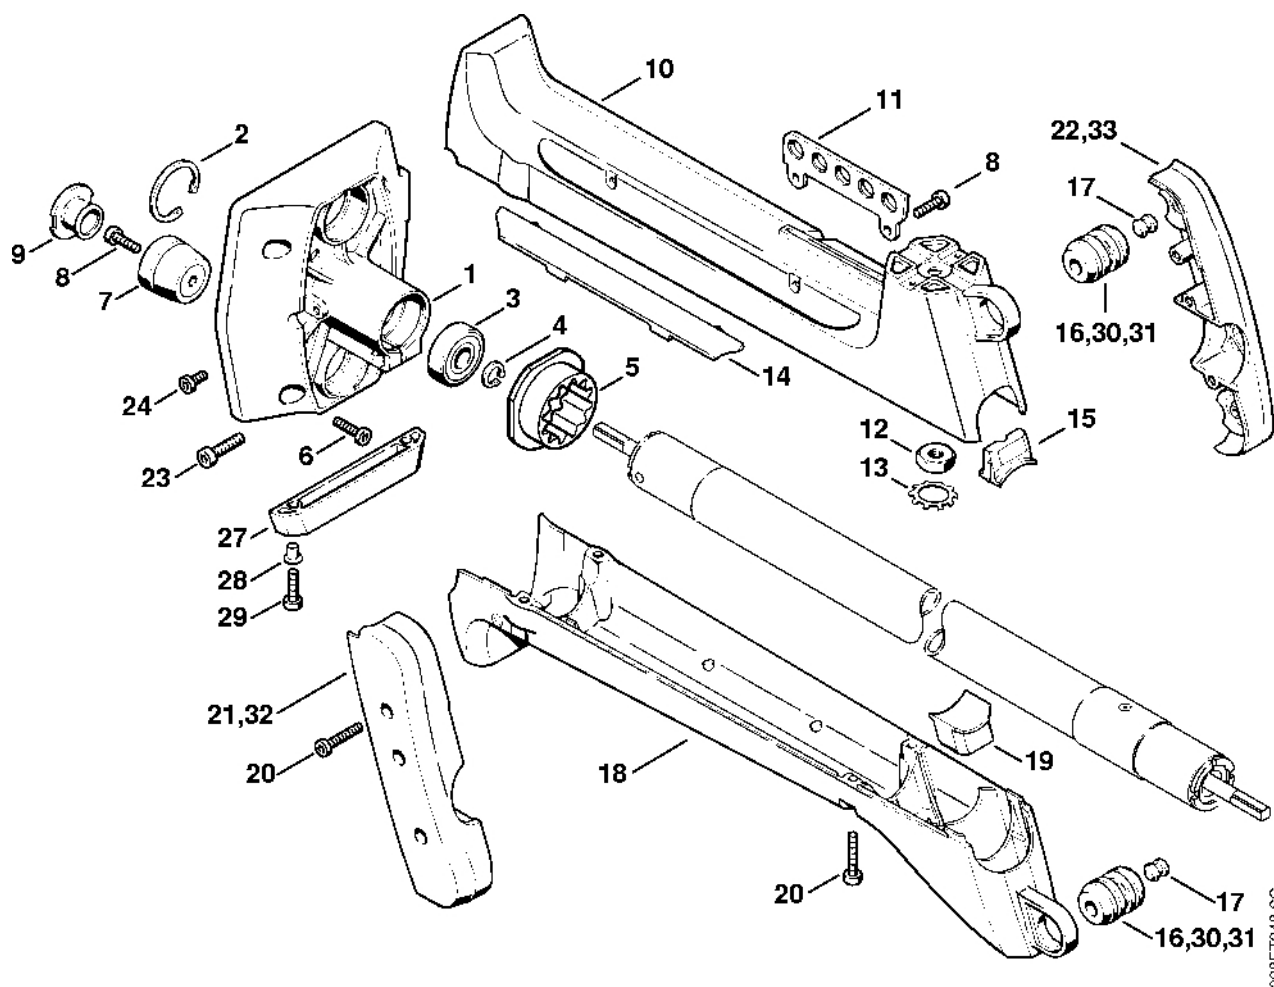

Spojovací skříň, systém AV

Spojovací skříň, systém AV

#	Číslo dílu	Popis	Množství	Obsahuje jeden nebo více článků	Poznámky
1	4116 161 0501	Spojovací skříň	1		
2	9456 621 3860	Pojistný kroužek 35x1,5	1		
3	9503 003 7450	Kuličkové ložisko s drážkou 6202-2RS	1		
4	9455 621 1520	Pojistný kroužek 15x1	1		
5	4116 791 2803	Zarážka	1		
6	9022 371 1020	Válcový šroub IS-M5x20	4		
7	4116 790 9900	Kroužkový doraz	2		
8	9022 341 1010	Válcový šroub IS-M5x18	4		
9	1125 791 7306	Zátka	2		
10	4116 791 1003	Horní přední kryt	1		
11	4116 716 2901	Tyč s otvory	1		
12	0000 955 0801	Šestihranná matice M8	1		
13	9451 621 2940	Ozubený kroužek 26x0,5	1		
14	4116 791 0500	Krycí lišta	1		
15	4116 791 2810	Zarážka	1		
16	4116 791 2802	Kroužkový doraz	2		
17	4116 791 7300	Zátka	2		
18	4116 791 1008	Spodní přední kryt	1		
19	4116 791 2805	Zarážka	1		
20	9022 341 0900	Válcový šroub IS-M5x28	7		
21	4116 791 6805	Přímý upínací díl	1		
22	4116 791 6804	Levý upínací díl	1		
23	9022 341 1350	Válcový šroub IS-M6x25	1		
24	9022 341 0960	Válcový šroub IS-M5x12	1		
27	4116 700 8400	Podpora	1	28	
28	9416 868 6630	Trubkový nýt 6,5x0,5x6,8	2