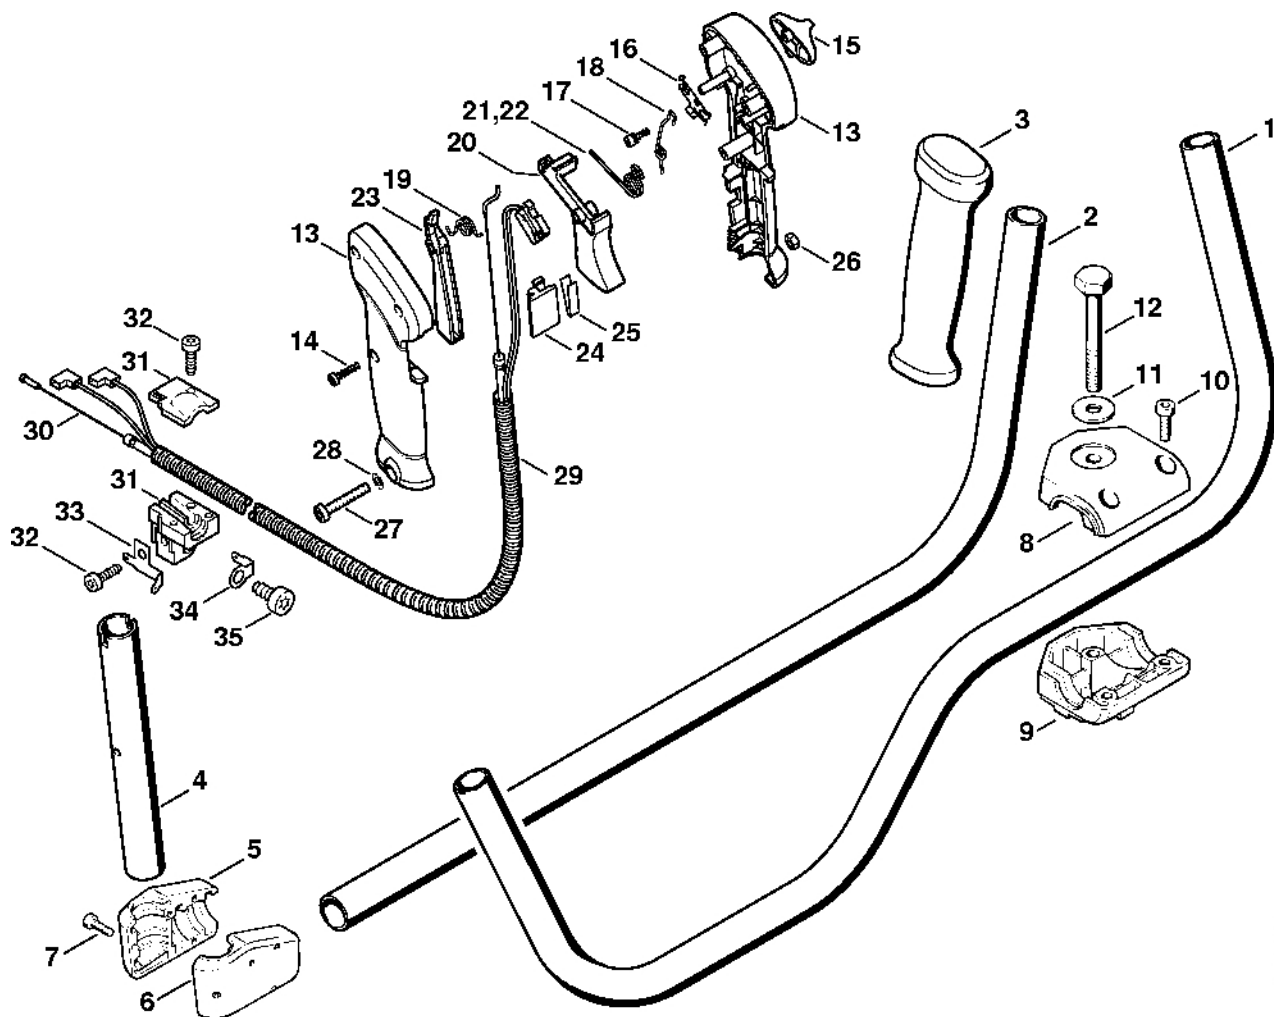

Trubková rukojeť, ovládací rukoje

398ET054-SC

Trubková rukojeť, ovládací rukoje

#	Číslo dílu	Popis	Množství	Obsahuje jeden nebo více položek	Poznámky
1	4128 790 1701	Trubková rukojeť	1	3	
2	4128 790 1715	Trubková rukojeť	1	3	
3	4128 791 0300	Levá rukojeť	1		
4	4128 791 2710	Trubka	1		
5	4116 791 0600	Horní upínací ráfek	1		
6	4116 791 0615	Spodní upínací držák	1		
7	9022 371 0710	Válcový šroub IS-M4x20	4		
8	4116 791 0610	Horní upínací držák	1		
9	4116 791 0605	Spodní upínací ráfek	1		
10	9022 341 1010	Válcový šroub IS-M5x18	2		
11	9308 021 0180	Podložka 8,4	1		
12	4119 791 6100	Šestihranná šroub M8x70	1		
	4128 790 1309	Ovládací rukojeť	1	13 - 21, 23 - 27	
	4116 790 1351	Ovládací rukojeť Do sériového čísla: 157307792	1	13 - 21, 23 - 27, 29 - 35	
13	4128 790 0304	Pravá rukojeť	1	21	
14	9074 478 3025	Válcový šroub IS-P4x16	3		
15	4128 182 1700	Kombinovaný posuvník	1		
16	4128 182 4201	Záchytná pružina	1		
17	4128 182 6200	Šroub s podložkou	1		
18	4128 182 4502	Ohnutá pružina	1		
19	4128 182 4501	Ohnutá pružina	1		
20	4128 182 1000	Páčka plynu	1		
21	4128 182 4504	Ohnutá pružina	1		
22	4128 182 4500	Ohnutá pružina	1		
23	4128 182 0800	Zarážková páka	1		
24	4128 793 3000	Posuvník	1