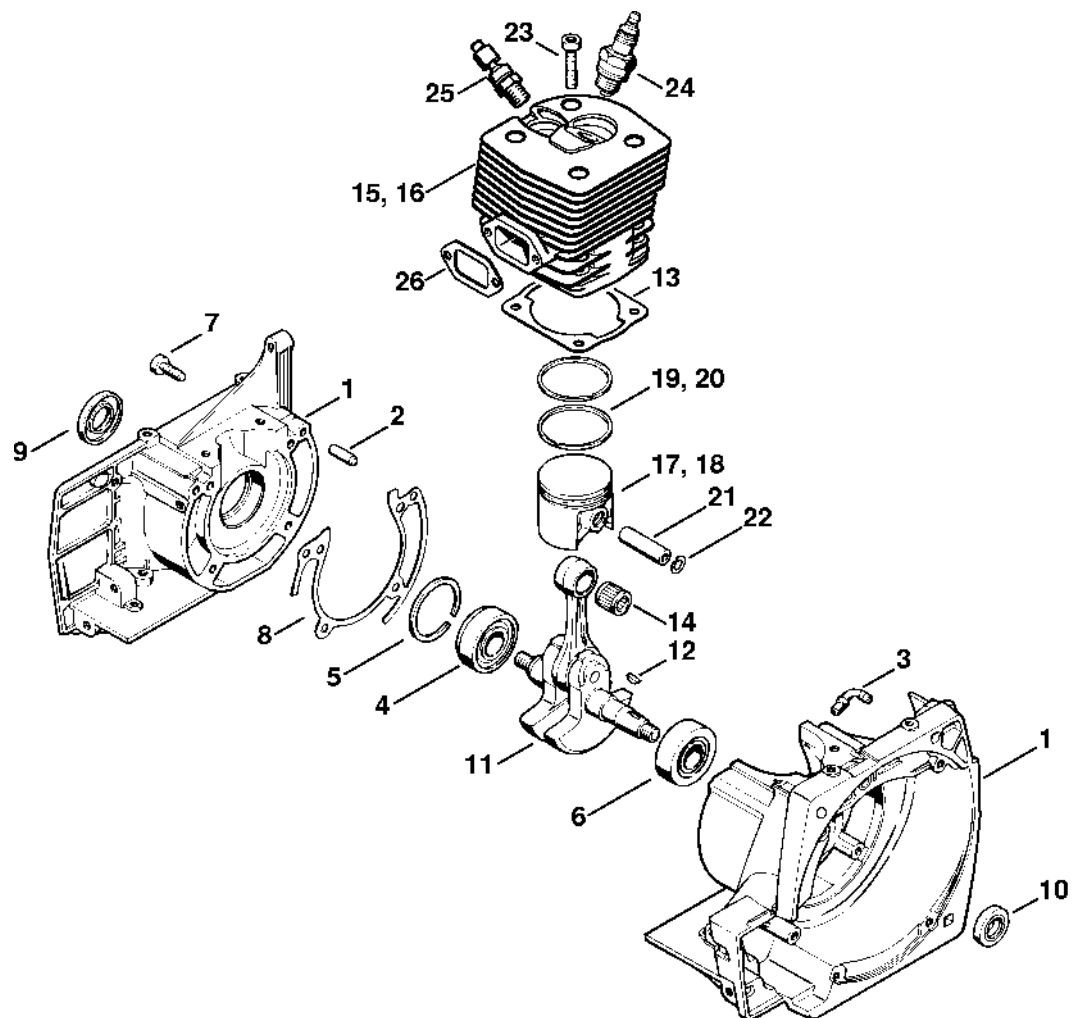

Kryt, válec

336ET001 SC

Kryt, válec

#	Číslo dílu	Popis	Množství	Obsahuje jeden nebo více článků	Poznámky
1	4116 020 2116	Karter klikové hřídele	1	2 - 7	
2	9371 470 2610	Válcový čep 5x18	2		
3	1110 122 3900	Úhlová spojka	1		
4	9523 003 4260	Kuličkové ložisko s drážkou 15x35x13	1		
5	9465 620 2620	Zarážka 37	1		
6	9503 003 0340	Kuličkové ložisko s drážkou 6202	1		
7	9022 371 1020	Válcový šroub IS-M5x20	4		
8	4116 029 0500	Těsnění	1		
9	9640 003 1600	Těsnící kroužek 15x29,6x4	1		
10	9640 003 1340	Těsnící kroužek 13x22x5	1		
11	4116 030 0400	Kliková hřídel	1	12	
12	1120 036 8500	Půlměsíkový klín 2x3,7	1		
13	4116 029 2305	Těsnění válce	1		
14	9512 003 2340	Klece na jehly 10x14x13	1		
16	4116 020 1215	Válec s pístem Ø 46 mm	1	18, 20 - 22	
18	4116 030 2005	Píst Ø 46 mm	1	20 - 22	
20	4116 034 3005	Pístní kroužek Ø 46x1,2 mm	2		
21	1110 034 1500	Pístová osa 10x6x32	1		
22	9463 650 1000	Zajišťovací prstenec 10	2		
23	9022 341 0900	Válcový šroub IS-M5x28	4		
24	0000 400 7000	Svíčka NGK BPMR7A	1		
25	1128 020 9400	Dekompresní ventil	1		
26	4116 149 0600	Těsnění tlumiče výfuku	1		
	4116 007 1051	Sada těsnění	1	8 - 10, 13, 26