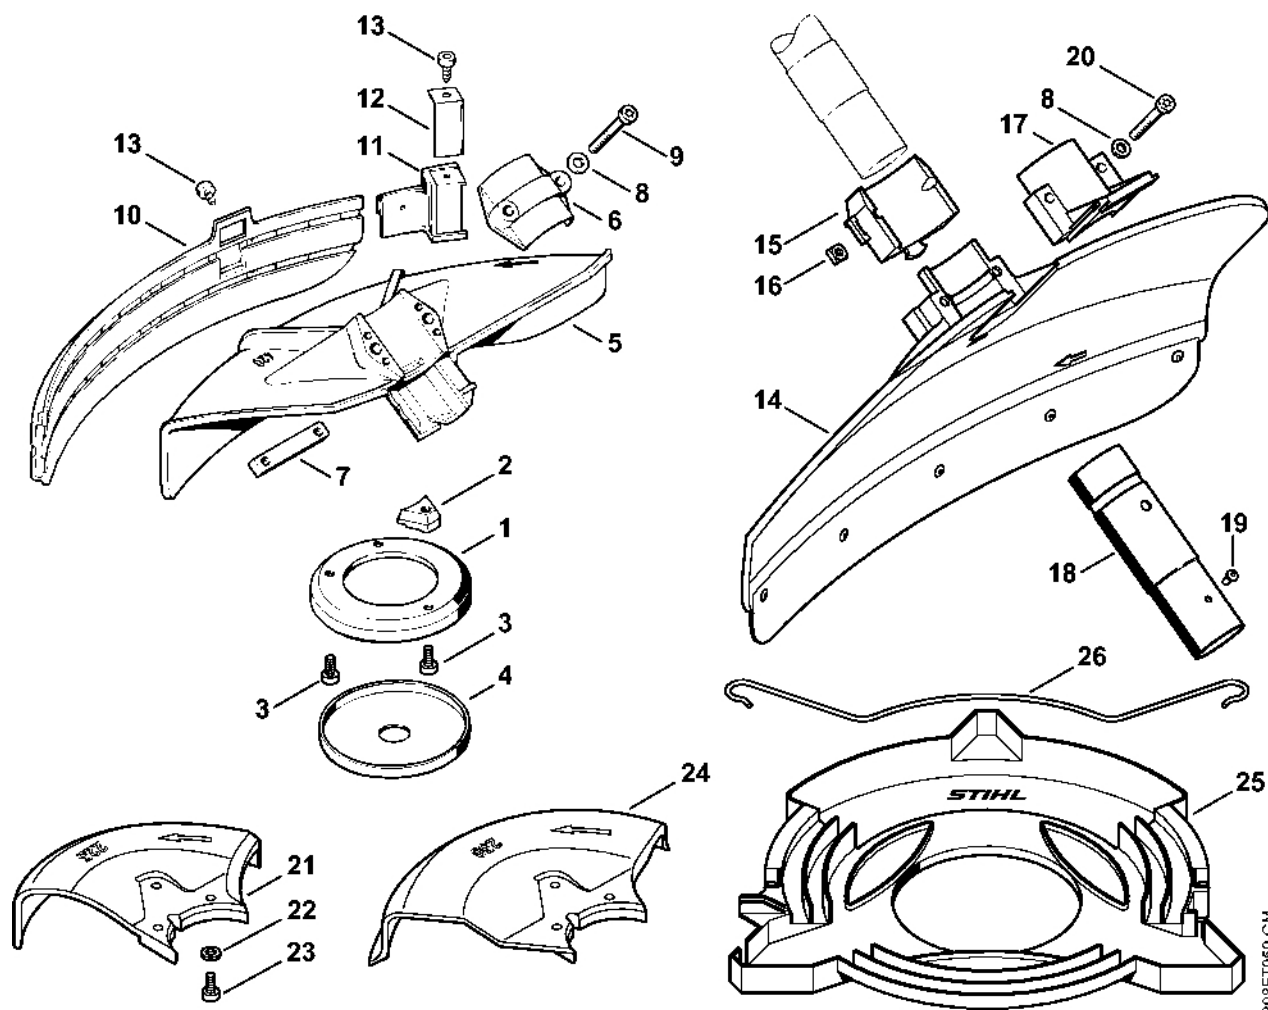

Ochranný kry

398ET059 GM

Ochranný kry

#	Číslo dílu	Popis	Množství	Obsahuje jeden nebo více článků	Poznámky
	4116 007 1023	Sada ochranných dílů proti namotání trávy	1	1 - 4	
1	4116 710 2700	Ochranná deska proti namotávání trávy	1		
2	4116 641 7101	Hrot	1		
3	9022 341 1270	Válcový šroub IS-M6x14	3		
4	4110 717 2801	Ochranná podložka	1		
	4116 007 1020	Sada ochranných krytů	1	5 - 13	
	4116 710 8102	Ochranný kryt	1	5 - 9	
5	4116 713 4502	Ochranný kryt	1		
6	4116 716 6501	Upínací díl	1		
7	4110 716 2900	Tyčinka	1		
8	9291 021 0140	Podložka 6,4	2		
9	9022 341 1430	Válcový šroub IS-M6x50	2		
10	4119 716 3203	Závěsná deska	1		
11	4119 710 6000	Nůž	1	12, 13	
12	4118 713 4105	Nůž	1		
13	9074 478 4125	Válcový šroub IS 5x14	2		
	4116 710 8103	Ochranný kryt	1	8, 14 - 20	
14	4116 710 8104	Ochranný kryt	1	15, 16	
15	4116 716 6402	Tlakový díl	1		
16	9222 068 0900	Čtyřhranná matice M6	2		
17	4116 716 6502	Upínací díl	1		
18	4116 711 2501	Pouzdro	1		
19	9438 782 3170	Slepé nýty 4x8	4		
20	9022 341 1420	Válcový šroub IS-M6x45	2		
21	4116 710 8201	Zarážka Ø 225 mm	1	22, 23