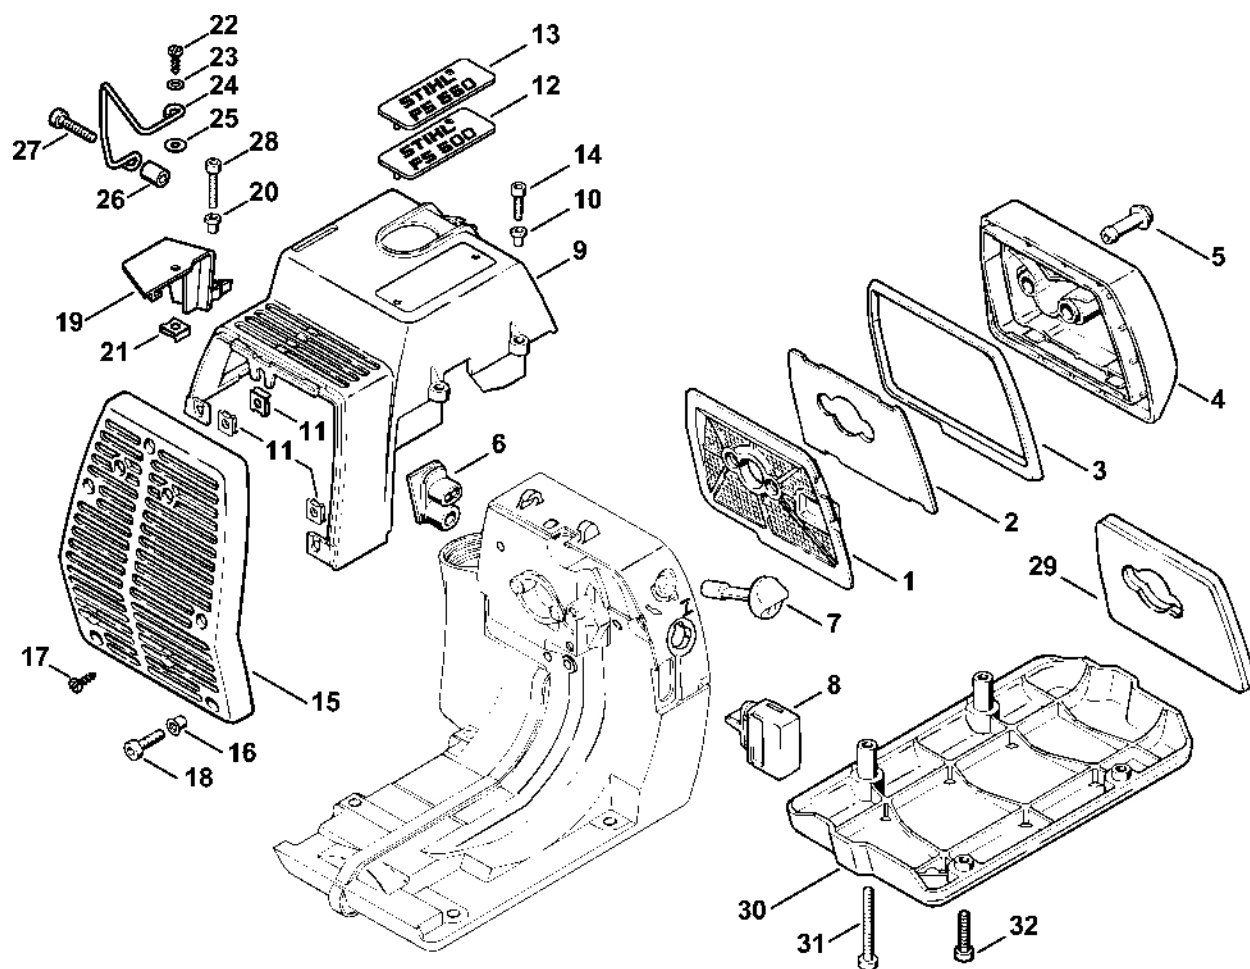

Vzduchový filtr, Kryt

30BET057 SC

Vzduchový filtr, Kryt

#	Číslo dílu	Popis	Množství	Obsahuje jeden nebo více článků	Poznámky
1	4116 120 1602	Vzduchový filtr	1		
2	4116 141 0300	Dodatečný vzduchový filtr	1		
3	4116 149 0500	Těsnění	1		
4	4116 140 1901	Kryt karburátoru	1	5	
5	4116 141 8303	Pojistná matice	2		
6	4116 123 7500	Pouzdro	1		
7	4116 182 9501	Nastavovací knoflík	1		
8	4116 141 1102	Vložka	1		
9	4116 080 1604	Kryt	1	10, 11	
10	9416 868 5630	Trubkový nýt 5,5x0,5x6,8	4		
11	9286 620 9810	Klipová matice 4,2	3		
14	9022 313 0680	Válcový šroub IS M4x16	4		
15	4116 140 7101	Ochranný kryt	1	16	
16	9416 868 6630	Trubkový nýt 6,5x0,5x6,8	2		
17	9100 021 3280	Parkerův šroub 4,2x14	3		
18	9022 371 1020	Válcový šroub IS-M5x20	2		
	4116 007 1017	Sada dílů třmenu	1	19 - 27	
19	4116 080 1606	Odklonovač výfukových plynů	1	20	
20	9416 868 5630	Trubkový nýt 5,5x0,5x6,8	1		
21	9286 620 9810	Klipová matice 4,2	1		
22	9100 021 3280	Parkerova šroub 4,2x14	1		
23	9291 021 0100	Podložka 4,3	1		
24	4116 141 2600	Třmen	1		
25	9307 021 0100	Podložka 4,3	1		
26	4116 141 1800	Pouzdro	1		
27	9022 341 1070	Válcový šroub IS-M5x30	1