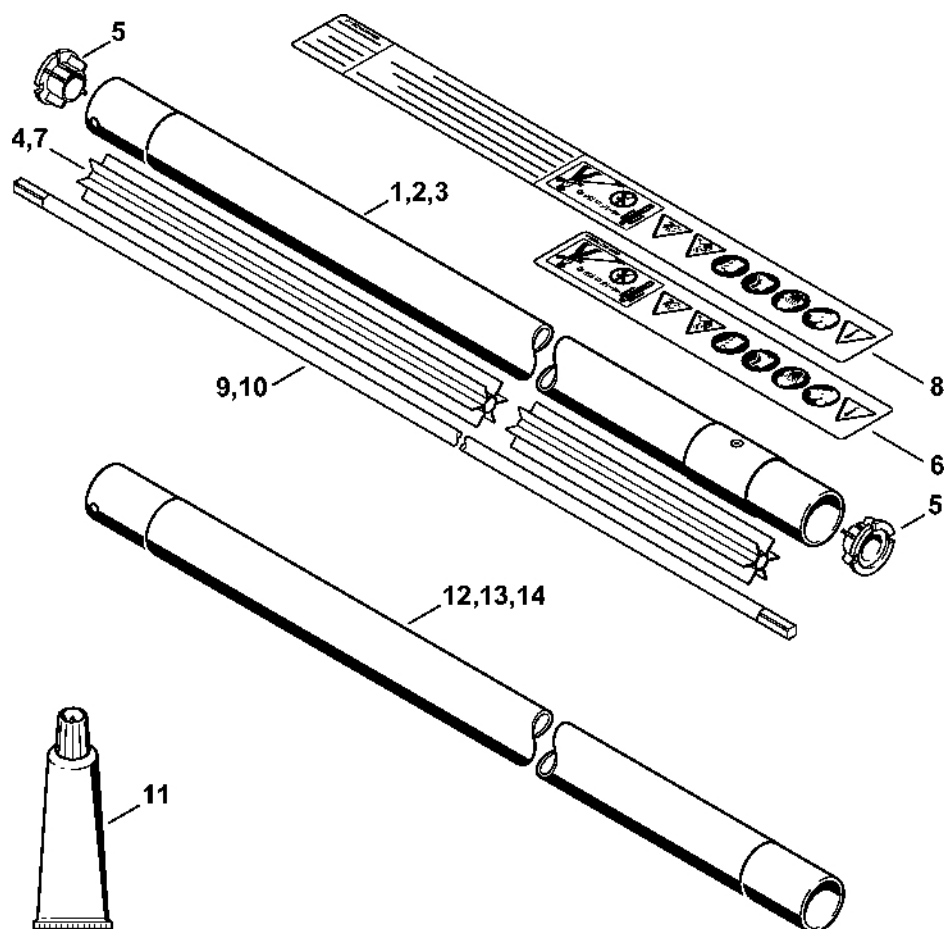

Kompletní trubka

30BET004_SC

Kompletní trubka

#	Číslo dílu	Popis	Množství	Obsahuje jeden nebo více položek	Poznámky
2	4116 710 7160	Kompletní trubka Ø 35 mm	1	5 - 7	
5	4116 711 2100	Zátka	2		
6	0000 967 7253	Výstražný piktogram FS	1		
7	4116 711 7301	Pouzdro	1		
10	4116 711 3211	Hnací hřídel	1		
11	0781 120 1110	Multifunkční mazivo 225 g	1		
13	4116 710 7150	Plná trubka Ø 35 mm	1	5 - 7	USA