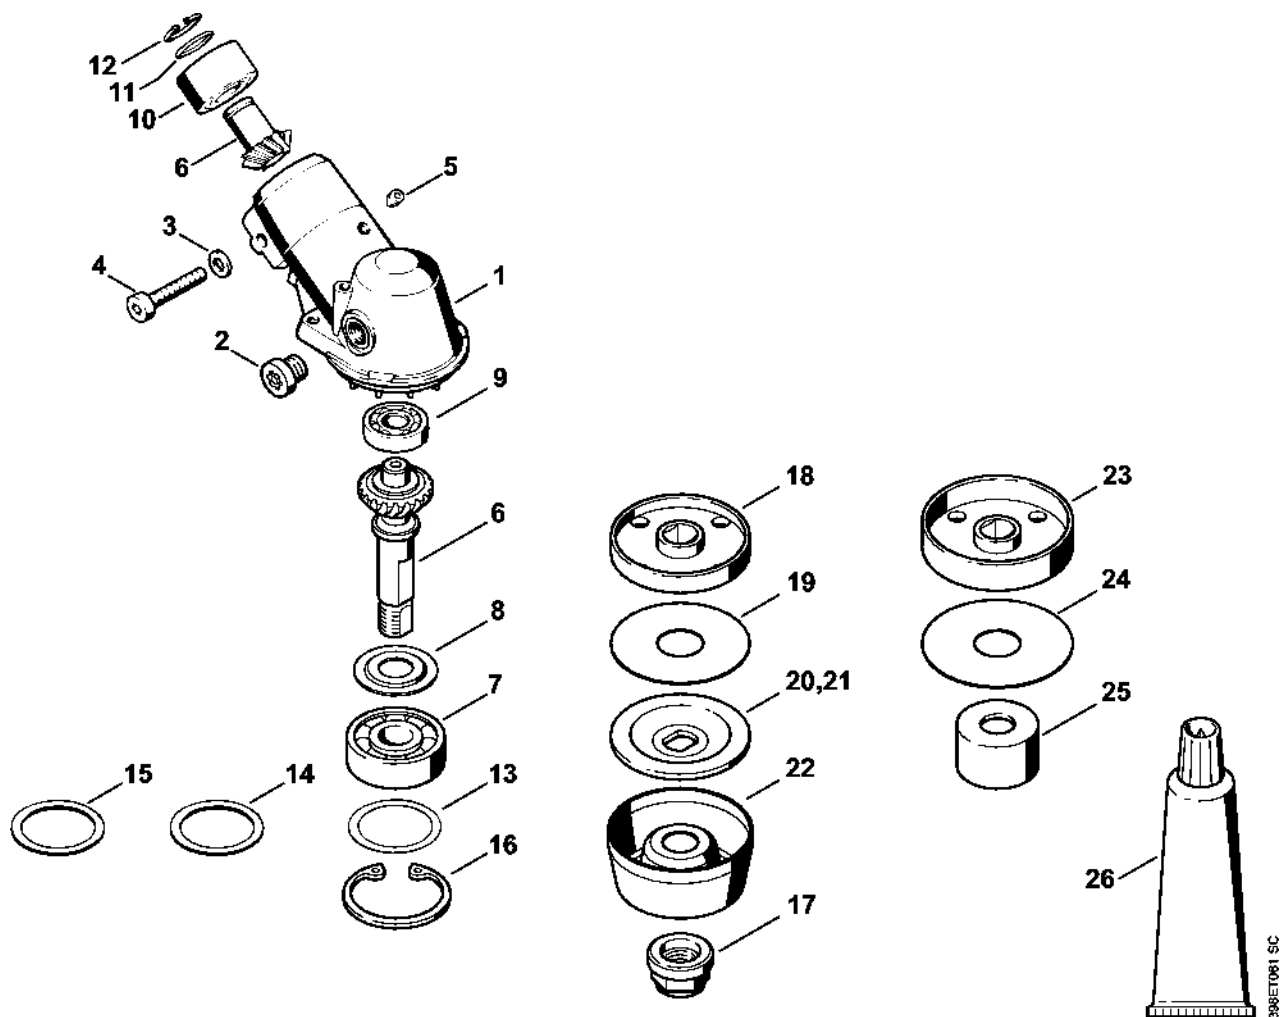

Reduktor

Reduktor

#	Číslo dílu	Popis	Množství	Obsahuje jeden nebo více položek	Poznámky
	4116 640 0115	Redukce M14	1	1 - 17	
1	4116 640 0512	Kryt reduktoru	1	2 - 5	
2	4116 713 6500	Závitová zátka	1		
3	9291 021 0140	Podložka 6,4	1		
4	9022 341 1370	Válcový šroub IS-M6x30	1		
5	0000 953 1001	Závitový čep M6	1		
6	4116 640 7305	Sada ozubených kol	1		
7	4116 640 5101	Kuličkové ložisko s drážkou	1	8	
8		Odstředivá kotoučová brzda	1		
9	9503 003 0210	Kuličkové ložisko s drážkou 6001	1		
10	9503 003 4951	Kuličkové ložisko s drážkou 15x32x15-RS	1		
11	0000 958 1500	Podložka	1		
12	9455 621 1520	Pojistný kroužek 15x1	1		
13	0000 958 3604	Podložka 0,1 mm	1		
14	0000 958 3605	Podložka 0,15 mm	1		
15	0000 958 3002	Podložka 0,2 mm	1		
16	9456 621 4480	Pojistný kroužek 42x1,75	1		
17	4116 642 7601	Matice s přírubou M14x1,5 vlevo	1		
18	4116 710 3800	Tlaková deska Ø 60 mm	1	19	
19	4116 717 2800	Ochranná podložka Ø 60 mm	1		
20	4116 713 1600	Tlaková podložka Ø 60 mm	1		
21	4116 713 1601	Tlaková podložka Ø 70 mm	1		
22	4116 713 3100	Nosná deska	1		
23	4116 710 3810	Tlakový kotouč Ø 65 mm	1	24	
24	4116 717 2810	Ochranná podložka Ø 65 mm	1		
25	4116 717 2702	Ochranný kroužek	1