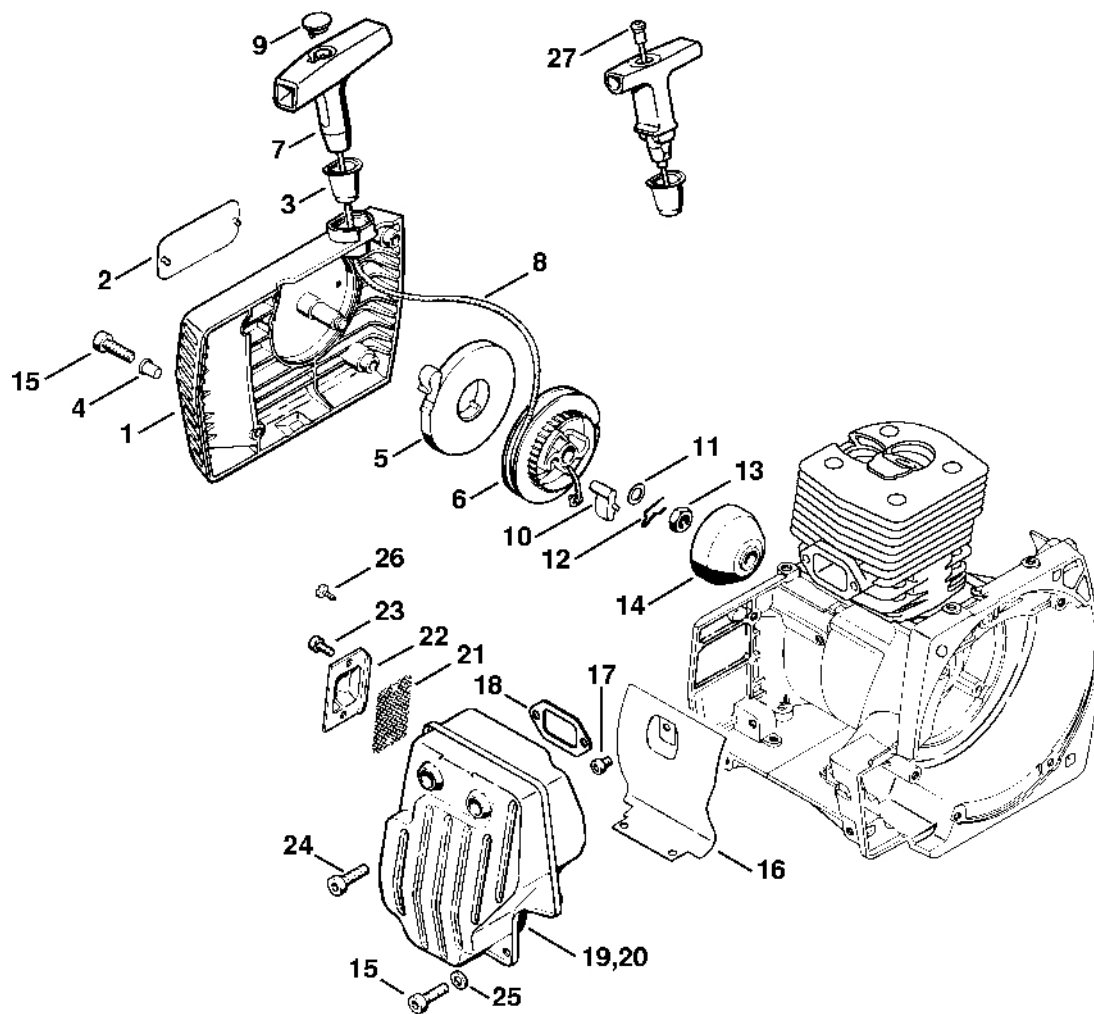

Odpalovací zařízení, tlumič

398ET051 SC

Odpalovací zařízení, tlumič

#	Číslo dílu	Popis	Množství	Obsahuje jeden nebo více článků	Poznámky
1	4116 190 0400	Kryt startéru	1	2 - 4	
2	0000 967 2035	Emblém STIHL	1		
3	1110 084 9102	Pouzdro	1		
4	9416 868 6630	Trubkový nýt 6,5x0,5x6,8	4		
5	4116 190 0600	Vratná pružina	1		
6	4119 195 0400	Kladka	1		
7	0000 190 3401	Rukojeť ElastoStart Ø 3,5 mm	1	8, 9	
8	1113 195 8200	Startovací kabel Ø 3,5x960 mm	1		
	0000 930 2203	Spouštěcí lano Ø 3,5 mm x 30,5 m	1		
	0000 930 2212	Spouštěcí kabel Ø 3,5 mm x 60,8 m	1		
9	0000 195 7001	Krytka	1		
10	0000 195 7200	Ráčna	1		
11	0000 958 0923	Podložka	1		
12	1118 195 3500	Pružina	1		
13	9210 261 1140	Šestihranná matice M8x1	1		
14	4223 195 0600	Hodné kolo	1		
15	9022 371 1020	Válcový šroub IS-M5x20	6		
16	4116 145 0600	Tepelně izolační plech	1		
17	9022 313 0610	Válcový šroub IS-M4x6	3		
18	4116 149 0600	Těsnění tlumiče	1		
19	4116 140 0606	Tlumič výfuku	1	24	
20	4116 140 0601	Tlumič	1	21 - 24	USA, AUS, CDN
21	4116 141 9000	Tabulka	1		USA, AUS, CDN
22	4116 145 0605	Chicane	1		USA, AUS, CDN
23	9041 216 0650	Válcový šroub M4x10	2		USA, AUS, CDN
24	9022 371 1020	Válcový šroub IS-M5x20	2