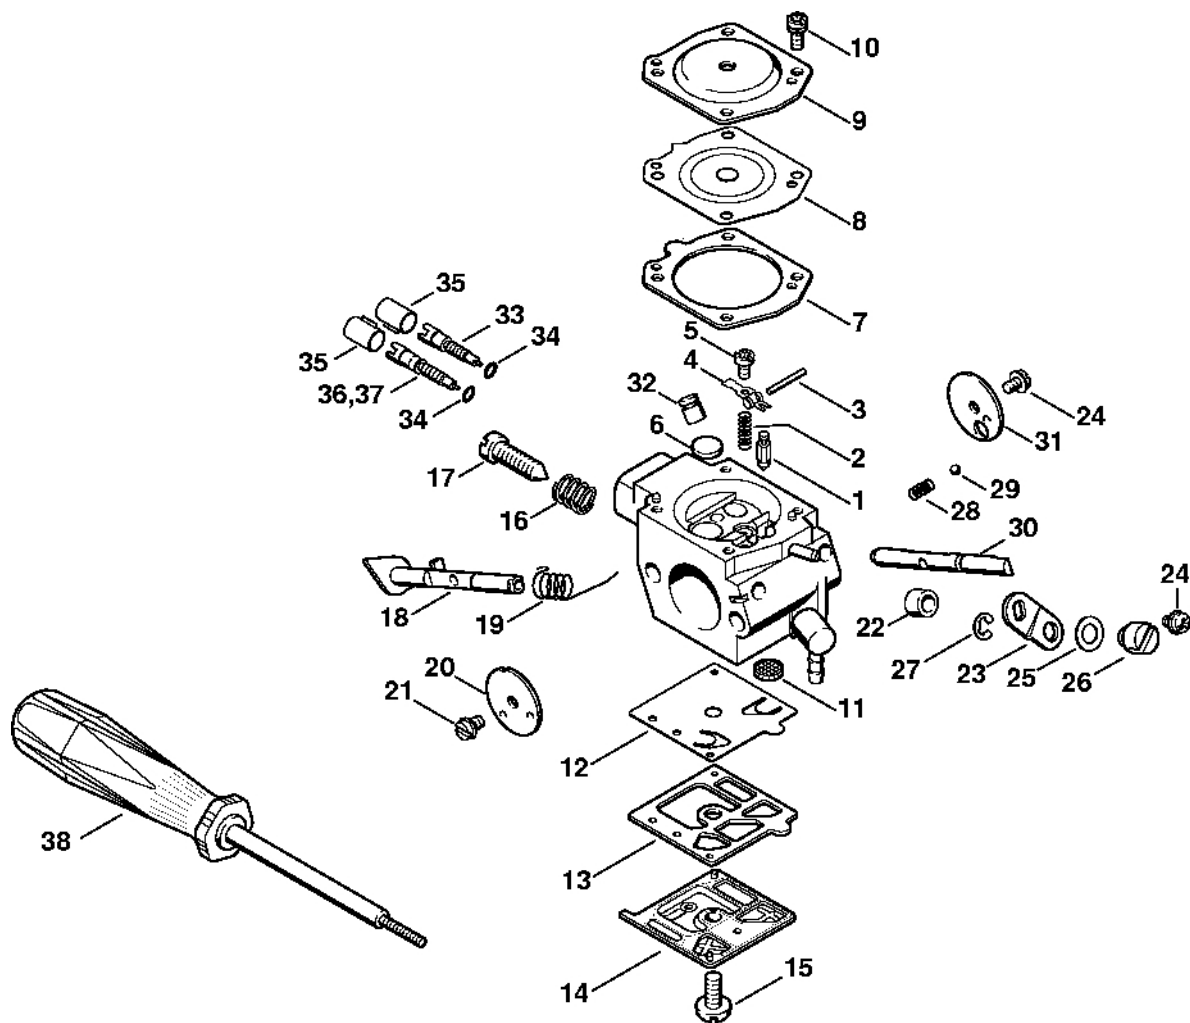

Karburátor HD-31, HD-22

398ETD44 SC

Karburátor HD-31, HD-22

#	Číslo dílu	Popis	Množství	Obsahuje jeden nebo více článků	Poznámky
	4116 120 0606	Karburátor HD-31	1	1 - 36	
	4116 120 0603	Karburátor HD-22	1	1 - 35, 37	USA
1	4116 121 5100	Vstupní tryska	1		
2	4116 122 3002	Pružina	1		
3	1113 121 9200	Osa	1		
4	4116 121 5000	Páka pro nastavení přívodu	1		
5	1114 122 7400	Šroub s kulatou hlavou	1		
6	4117 122 9402	Zátka	1		
7	4116 129 0901	Těsnění	1		
8	4116 121 4700	Regulační membrána	1		
9	4116 121 0800	Kryt	1		
10	1106 122 7400	Šrouby s kulatou hlavou	4		
11	1114 121 7800	Síto	1		
12	4116 121 4800	Membrána čerpadla	1		
13	4116 129 0902	Těsnění	1		
14	4116 120 0800	Víko	1		
15	1114 122 7100	Šroub	1		
16	4117 122 3006	Pružina	1		
17	4117 122 6200	Šroub pro nastavení volnoběžných otáček	1		
18	4116 120 7100	Osa škrticí klapky s pákou	1		
19	4116 122 3200	Ohnutá pružina	1		
20	4116 121 3300	Papillon	1		
21	1115 122 7400	Šrouby s kulatou hlavou	1		
22	4116 122 5000	Rozpěrná objímka	1		
23	4116 123 7301	Páka	1		
24	1110 122 7400	Šroub s kulatou hlavou	2