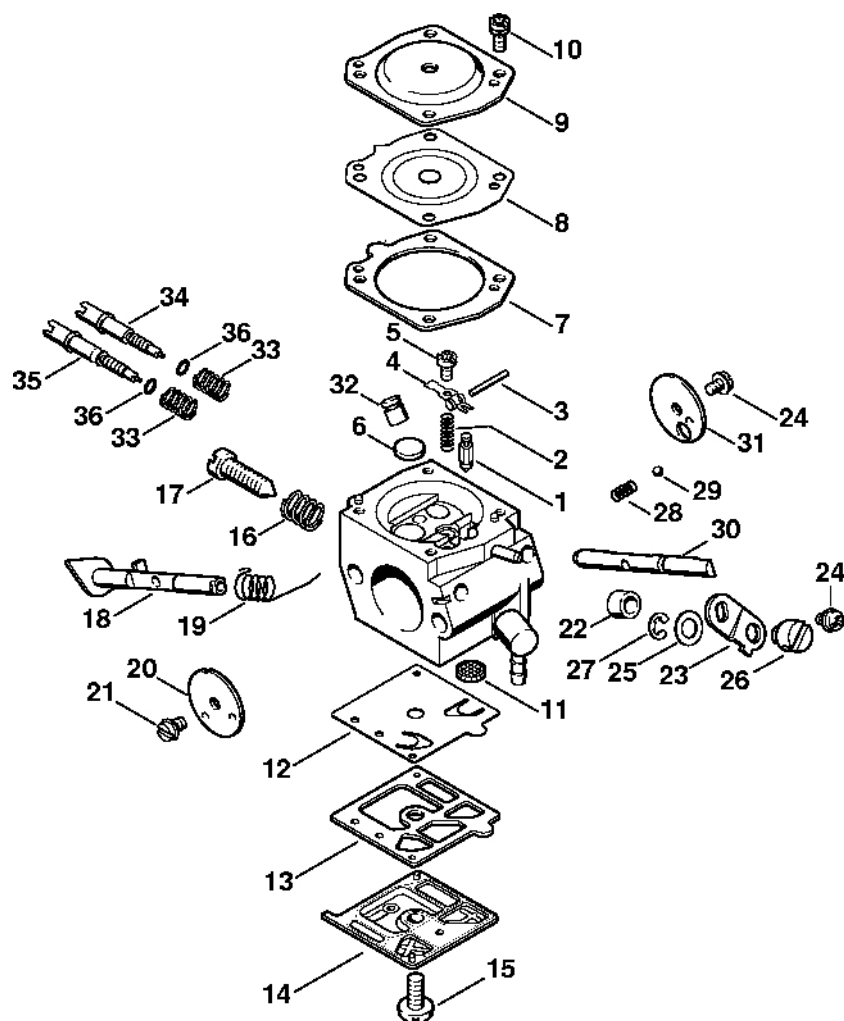

Karburátor HD-23 # 1 57 307 792 (29.2002)

398ET043 SC

Karburátor HD-23 # 1 57 307 792 (29.2002)

#	Číslo dílu	Popis	Množství	Obsahuje jeden nebo více položek	Poznámky
	4116 120 0602	Karburátor HD-23 Do sériového čísla: 157307792	1	1 - 36	
1	4116 121 5100	Vstupní tryska	1		
2	4116 122 3002	Pružina	1		
3	1113 121 9200	Osa	1		
4	4116 121 5000	Páka pro nastavení přívodu	1		
5	1114 122 7400	Šroub s kulatou hlavou	1		
6	4117 122 9402	Zátka	1		
7	4116 129 0901	Těsnění	1		
8	4116 121 4700	Regulační membrána	1		
9	4116 121 0800	Kryt	1		
10	1106 122 7400	Šrouby s kulatou hlavou	4		
11	1114 121 7800	Síto	1		
12	4116 121 4800	Membrána čerpadla	1		
13	4116 129 0902	Těsnění	1		
14	4116 120 0800	Víko	1		
15	1114 122 7100	Šroub	1		
16	4117 122 3006	Pružina	1		
17	4117 122 6200	Šroub pro nastavení volnoběžných otáček	1		
18	4116 120 7100	Osa škrticí klapky s pákou	1		
19	4116 122 3200	Ohnutá pružina	1		
20	4116 121 3300	Motýlek	1		
21	1115 122 7400	Šrouby s kulatou hlavou	1		
22	4116 122 5000	Rozpěrná objímka	1		
23	4116 123 7300	Páka	1		
24	1110 122 7400	Šroub s kulatou hlavou	2		
25	4215 121 8600	Podložka	1