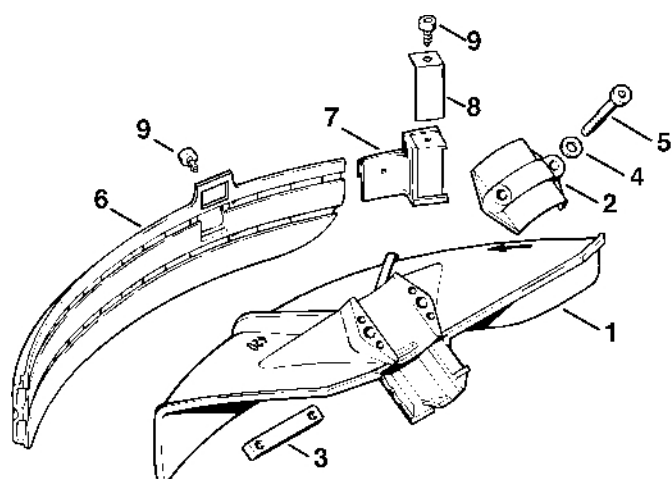

Ochranný kryt (34.1999), (33.1998)

398ET058 GM

Ochranný kryt (34.1999), (33.1998)

#	Číslo dílu	Popis	Množství	Obsahuje jeden nebo více článků	Poznámky
	4116 007 1016	Sada dílů ochranného krytu	1	1-9	
	4116 710 8101	Ochranný kryt	1	1-5	
1	4116 713 4501	Ochranný kryt	1		
2	4110 716 6501	Upínací díl	1		
3	4110 716 2900	Tyčinka	1		
4	9291 021 0140	Podložka 6,4	2		
5	9022 341 1430	Válcový šroub IS-M6x50	2		
6	4119 716 3203	Závěsná deska	1		
7	4119 710 6000	Nůž	1	8, 9	
8	4118 713 4105	Nůž	1		
9	9074 478 4125	Válcový šroub IS 5x14	2		
10	4119 711 2100	Zátka	1		
11	4116 716 6400	Tlaková komora	1		
12	9222 068 0900	Čtyřhranná matice M6	2		
13	4116 716 6500	Upínací díl	1		
14	9022 341 1420	Válcový šroub IS-M6x45	2