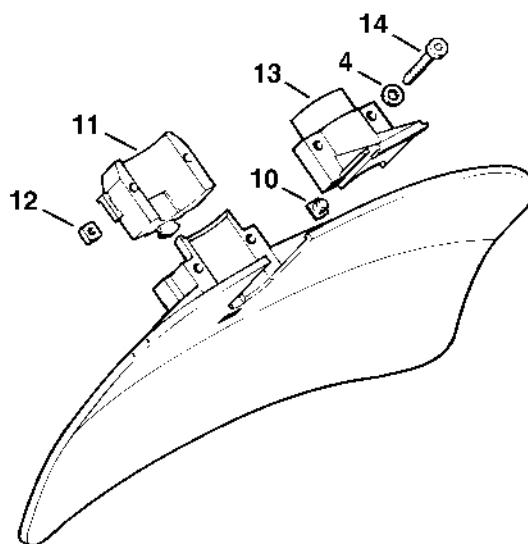

Ochranný kryt (34.1999), (33.1998)

398ET058 GM

Ochranný kryt (34.1999), (33.1998)

#	Číslo dílu	Popis	Množství	Obsahuje jeden nebo více článků	Poznámky
	4116 007 1016	Sada dílů ochranného krytu	1	1-9	
	4116 710 8101	Ochranný kryt	1	1-5	
1	4116 713 4501	Ochranný kryt	1		
2	4110 716 6501	Upínací díl	1		
3	4110 716 2900	Tyčinka	1		
4	9291 021 0140	Podložka 6,4	2		
5	9022 341 1430	Válcový šroub IS-M6x50	2		
6	4119 716 3203	Závěsná deska	1		
7	4119 710 6000	Nůž	1	8, 9	
8	4118 713 4105	Nůž	1		
9	9074 478 4125	Válcový šroub IS 5x14	2		
10	4119 711 2100	Zátka	1		
11	4116 716 6400	Tlaková komora	1		
12	9222 068 0900	Čtyřhranná matice M6	2		
13	4116 716 6500	Upínací díl	1		
14	9022 341 1420	Válcový šroub IS-M6x45	2