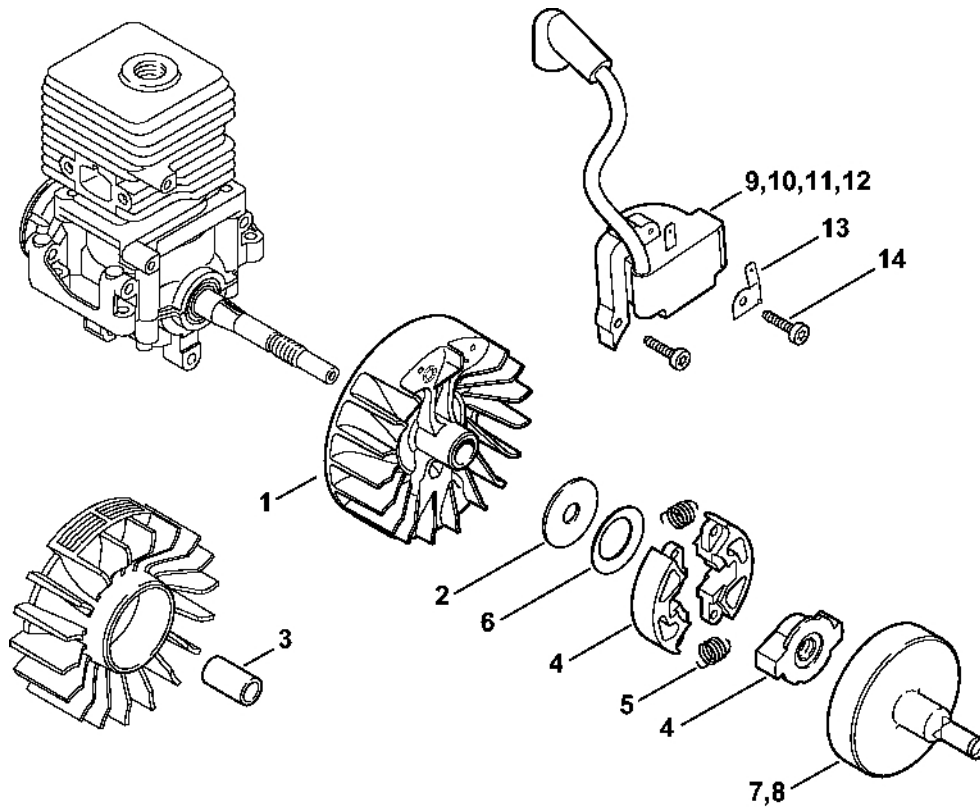

Zapalovací zařízení, spojka

4140-SET-0006-A0

Zapalovací zařízení, spojka

#	Číslo dílu	Popis	Množství	Obsahuje jeden nebo více článků	Poznámky
1	4140 400 1202	Rotor	1		
2	4140 162 8900	Podložka	1		
3	4140 162 9101	Rozpěrná objímka	1		
4	4140 160 2005	Spojka	1	2, 5, 6	
5	4140 162 7901	Napínací pružina	2		
6		Podložka Belleville 31,7x20,4x0,4	1		
7	4140 160 2909	Spojková zvonová deska	1		
9	4140 400 1308	Zapalovací modul	1		
12	4140 400 1300	Zapalovací modul	1		
13	4140 431 2100	Zásuvná zástrčka	1		
14	9075 478 3023	Válcový šroub IS-D4x22	2