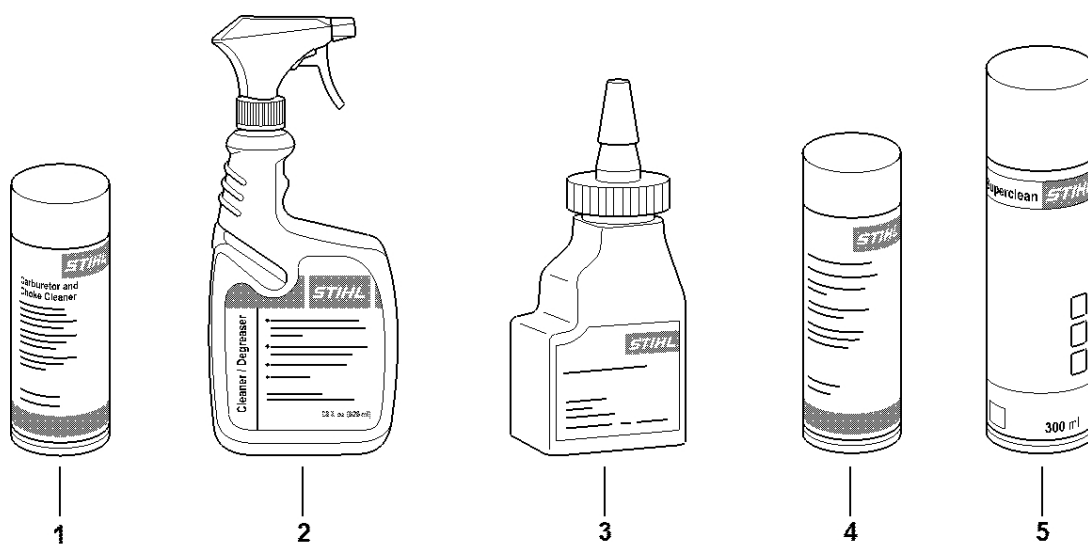

0000-GET-0171-A0

#	Číslo dílu	Popis	Množství	Obsahuje jeden nebo více článků	Poznámky
1	0730 411 7002	Multispray 50 ml	1		
1	0730 411 7000	Multispray	1		
2	0000 881 9400	VarioClean 500 ml	1		
2	0000 881 9409	Speciální čisticí prostředek 5 l	1		
3	0782 420 1001	SuperClean 50 ml	1		
3	0782 420 1002	SuperClean 300 ml	1		
4	0782 516 8500	Multioil Bio 50 ml	1		