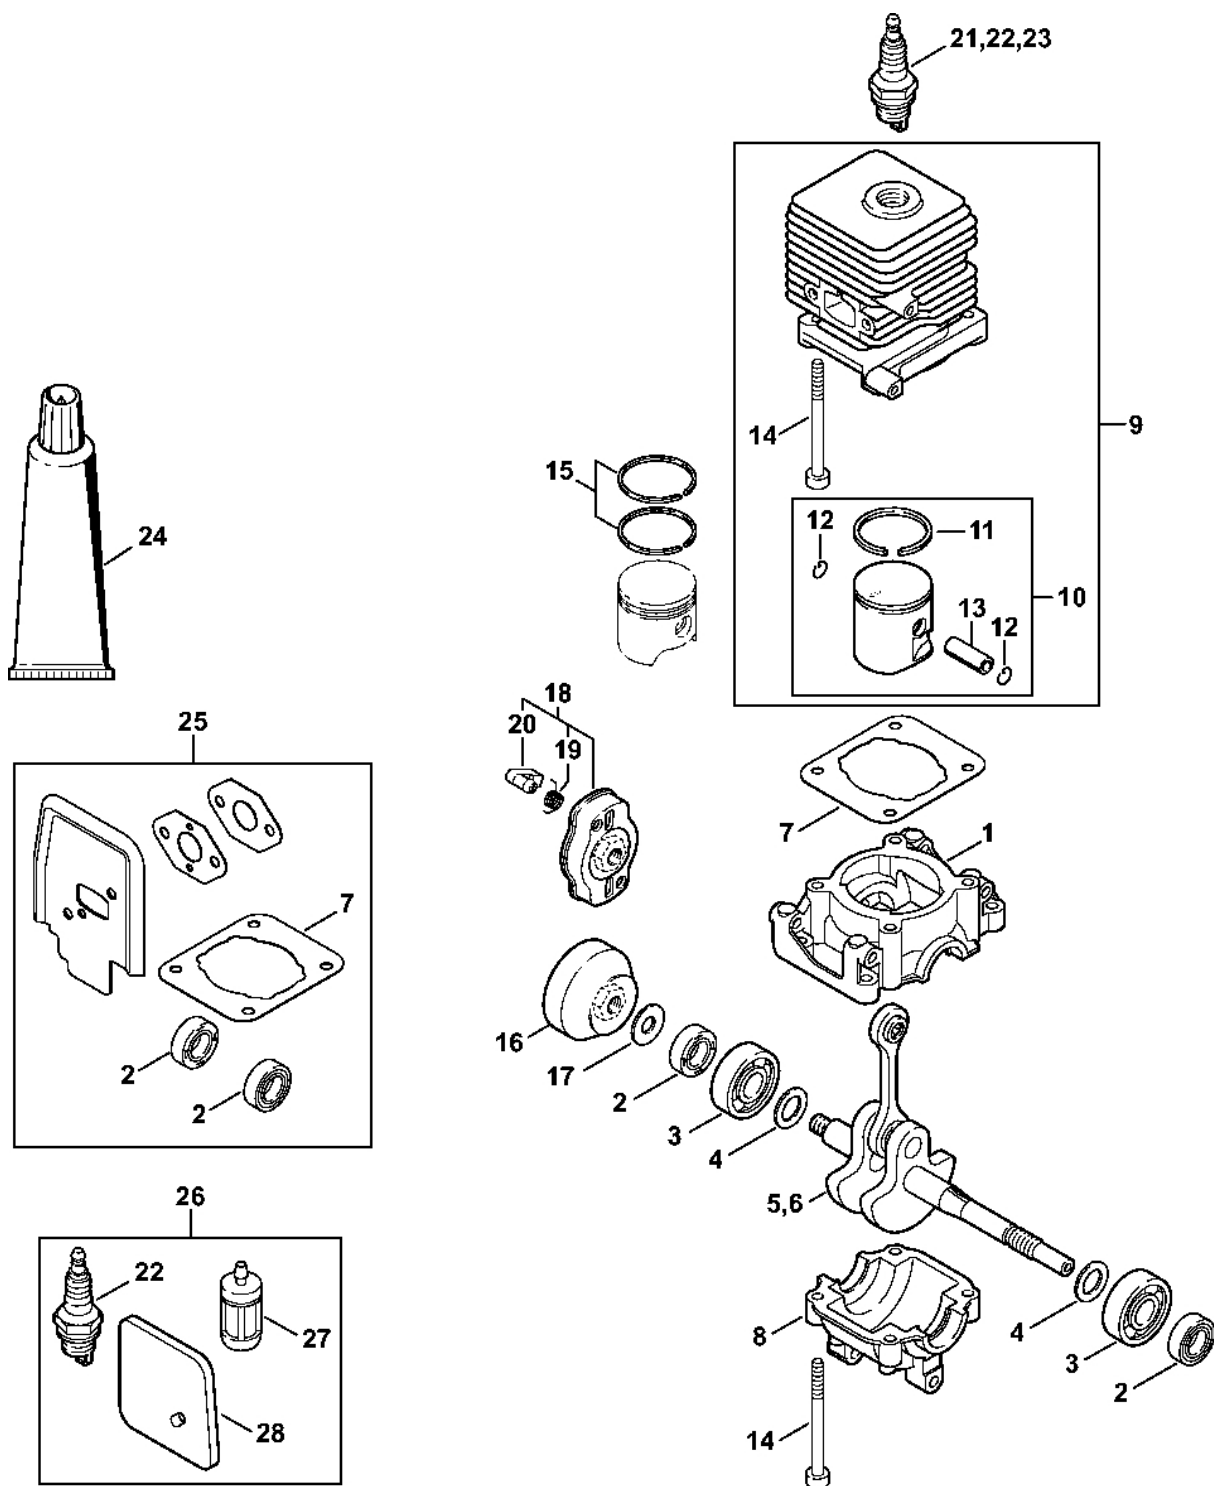

Kryt, válec

4140-GET-0083-A1

Kryt, válec

#	Číslo dílu	Popis	Množství	Obsahuje jeden nebo více článků	Poznámky
1	4140 021 0300	Karter klikové hřídele	1		
2	9639 003 1230	Těsnící kroužek 12x22x7	2		
3	9503 003 0246	Kuličkové ložisko s drážkou 6201	2		
4	4140 036 0300	Podložka	2		
5	4140 030 0401	Kliková hřídel	1		
6	4140 030 0400	Kliková hřídel	1		
7	4140 029 2300	Těsnění válce	1		
8	4140 021 2500	Spodní kryt	1		
9	4140 020 1204	Válec s pístem Ø 34 mm	1	10 - 14	
10	4140 030 2004	Píst Ø 34 mm	1	11 - 13	
11	4144 034 3000	Pístní kroužek Ø 34x1,2 mm	1		
12	9463 650 0807	Zajišťovací prstenec 8x0,7	2		
13	4137 034 1500	Osa pístu 8x5x22	1		
14	9075 478 4268	Válcový šroub IS-D5x60	4		
15	4137 034 3000	Segment pístu Ø 34x1,5 mm	2		
16	4140 195 0601	Kolečko startovacího mechanismu	1		
18	4140 190 2010	Spojka	1	19, 20	ErgoStart
19	0000 998 0612	Ohnutá pružina	2		ErgoStart
20	4133 195 7201	Spojka	2		ErgoStart
21	1110 400 7005	Svíčka Bosch WSR 6 F	1		
22	0000 400 7000	Svíčka NGK BPMR7A	1		
23	0000 400 7016	Zapalovací svíčka STIHL	1		
24	0783 830 2000	Trubka s těsnicí pastou HT červená	1		
25	4140 007 1050	Sada těsnění	1	2, 7