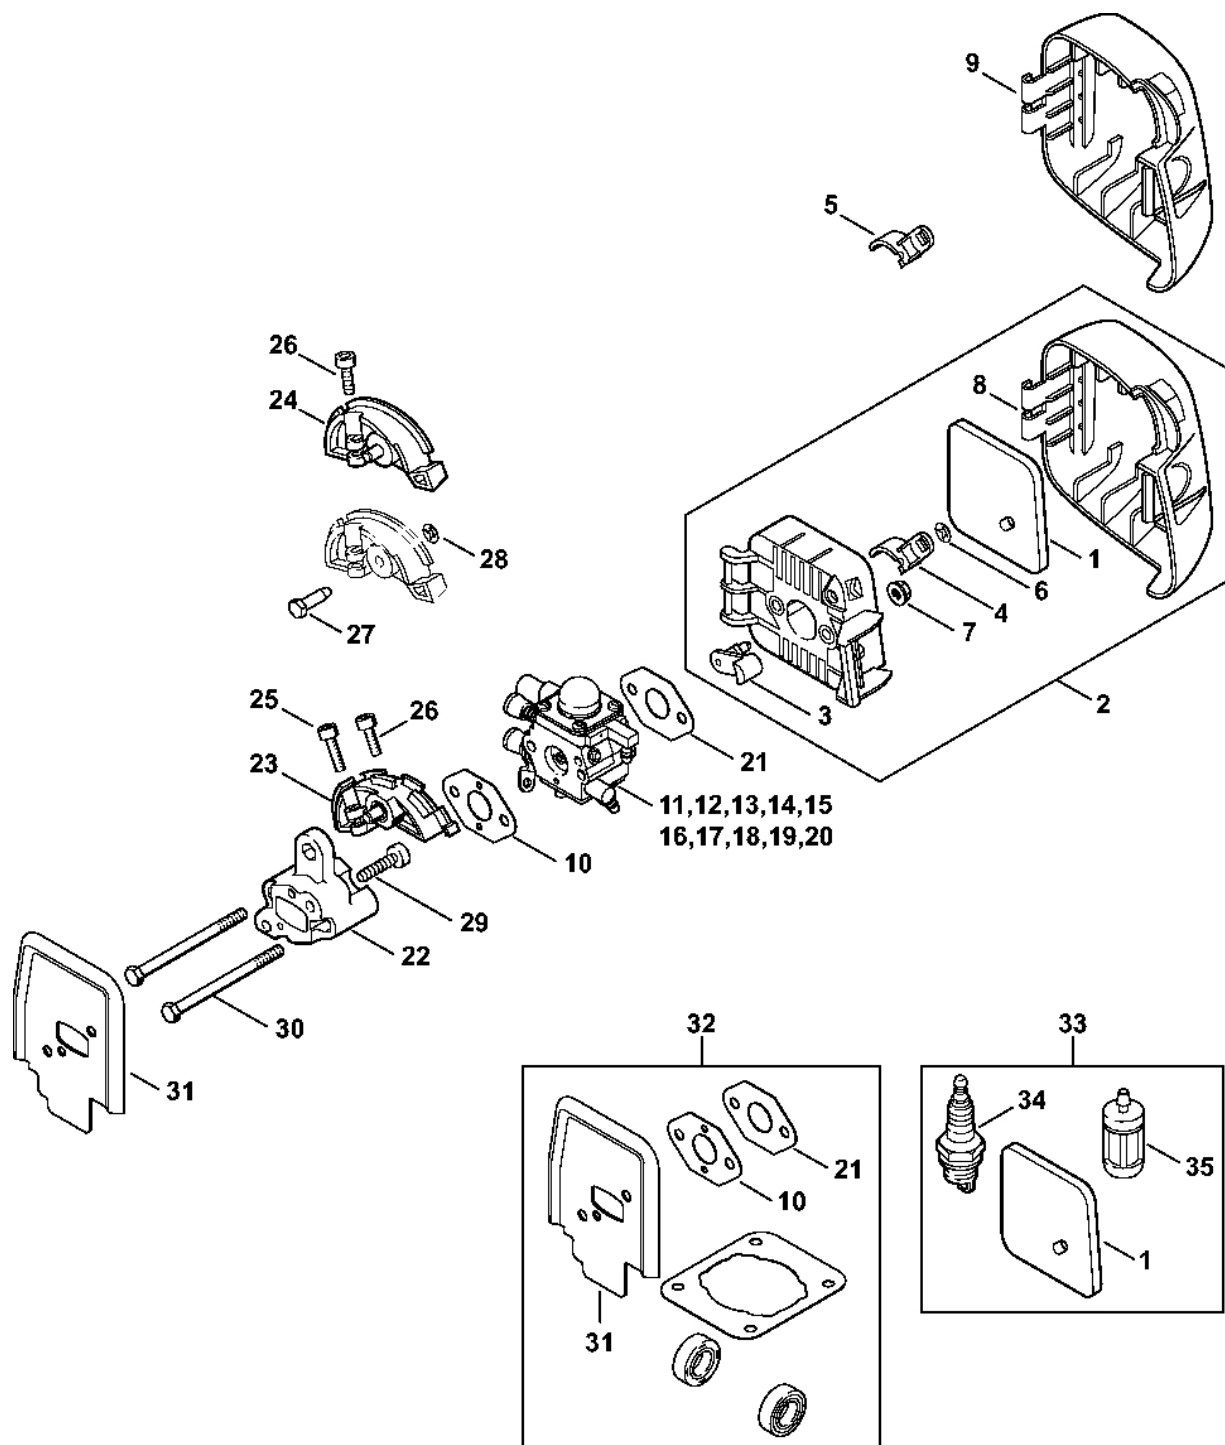

Vzduchový filtr, mezipříruba

Vzduchový filtr, mezipříruba

#	Číslo dílu	Popis	Množství	Obsahuje jeden nebo více článků	Poznámky
1	4140 124 2800	Filtr	1		
2	4140 140 2851	Filtrační skříň	1	1, 3, 4, 6 - 8	
3	4140 141 3700	Páka	1		
4	4140 141 3801	Startovací klapka	1		
5	4140 141 3800	Spouštěcí klapka	1		
6	9417 003 7512	Spojovací matice 4,0x9,6x1,8	1		
7	9216 261 0700	Šestihranná matice M5	2		
8	4140 141 0502	Kryt filtru	1		
9	4140 141 0500	Kryt filtru	1		
10	4140 129 0900	Těsnění	1		
14	4140 120 0619	Karburátor C1Q-S186D	1		
16	4140 120 0606	Karburátor C1Q-S71	1		
17	4140 120 0603	Karburátor C1Q-S66	1		
18	4140 120 0610	Karburátor C1Q-S58B	1		
19	4140 120 0600	Karburátor C1Q-S44A	1		
20	4140 120 0601	Karburátor C1Q-S53A	1		
21	4114 149 1205	Těsnění	1		
22	4140 121 1602	Mezipříruba	1		
23	4140 182 7601	Upínací díl	1		
24	4140 182 7602	Upínací díl	1		
26	9022 313 0680	Válcový šroub IS M4x16	1		
27	4137 123 8900	Šroub	1		
28	9417 003 7512	Spojovací matice 4,0x9,6x1,8	1		
29	9075 478 4159	Válcový šroub IS-D5x24	2		
30	9007 319 1135	Šestihranný šroub M5x65	2		
31	4140 129 0906	Těsnění	1