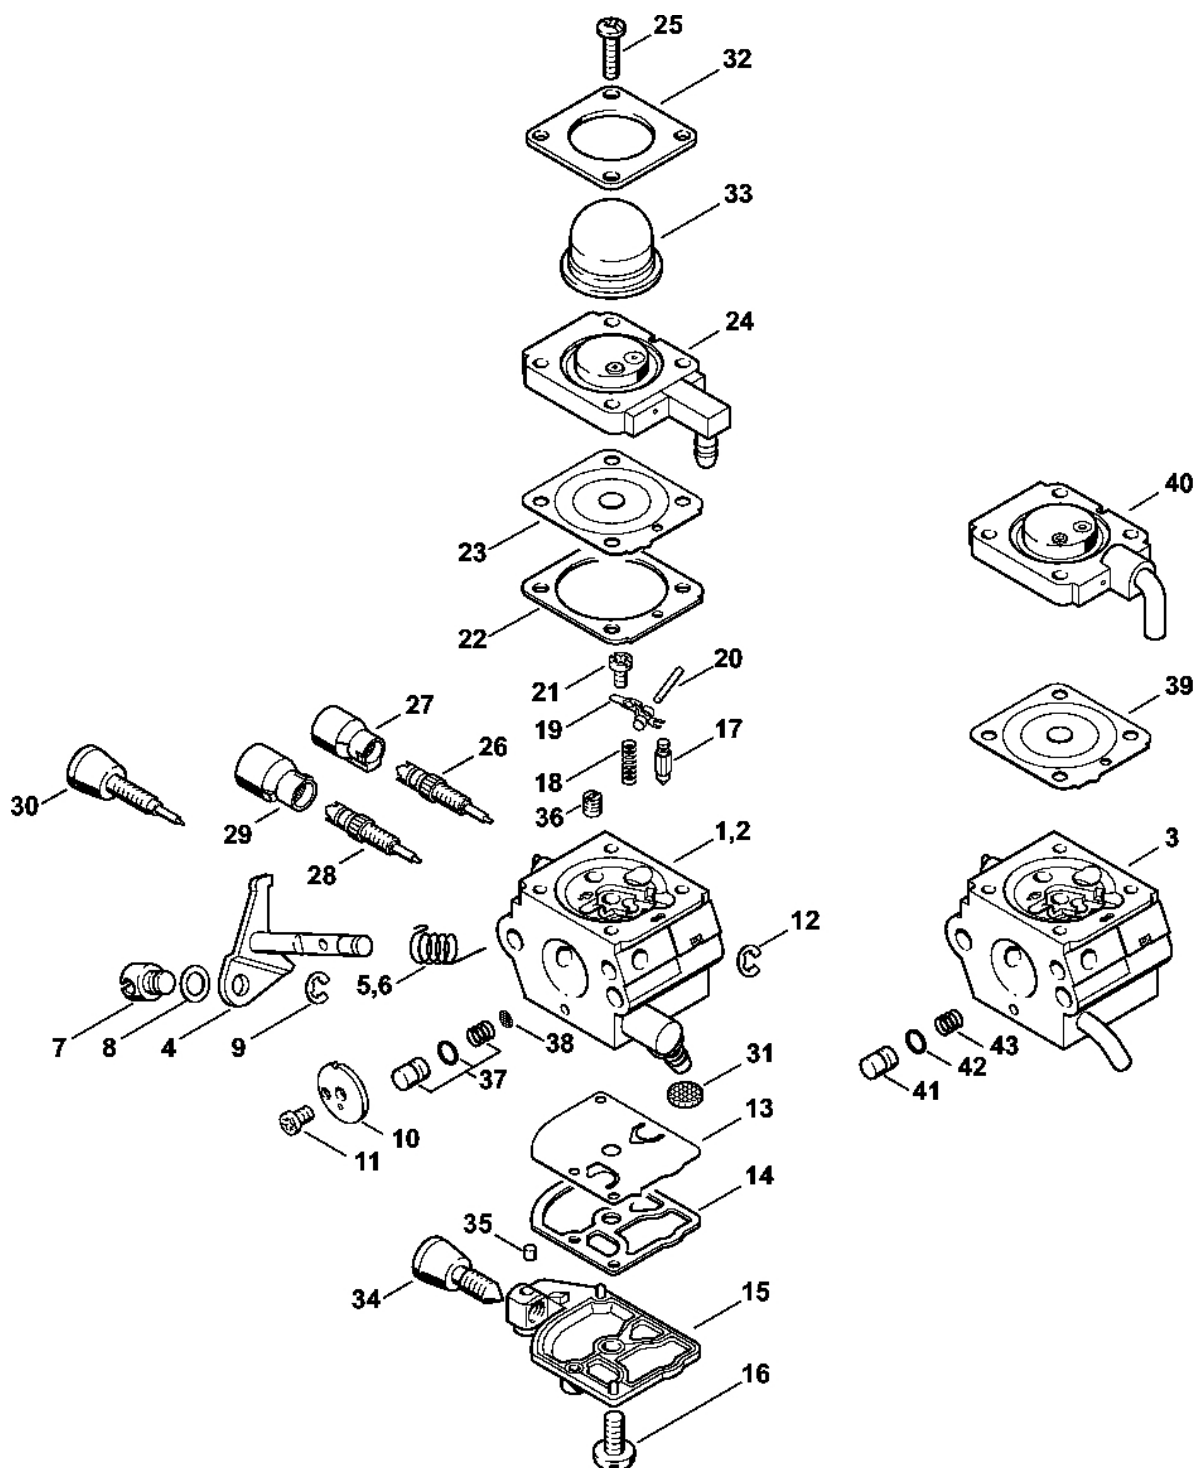

Karburátor C1Q-S186, C1Q-S153, C1Q-S97 (16.2014), (46.2012), (29.2010), (15.2009)

233E1073 AM

Karburátor C1Q-S186, C1Q-S153, C1Q-S97 (16.2014), (46.2012), (29.2010), (15.2009)

#	Číslo dílu	Popis	Množství	Obsahuje jeden nebo více položek	Poznámky
1	4140 120 0619	Karburátor C1Q-S186D	1	4, 5, 7 - 29, 31 - 38	
2	4140 120 0616	Karburátor C1Q-S153	1	4, 6 - 27, 30 - 38	
3	4140 120 0612	Karburátor C1Q-S97A	1	4, 6, 22, 25 - 27, 30 - 36, 38 - 43	
4	4140 120 7101	Osa škrticí klapky s pákou	1		
5	4140 122 3000	Pružina	1		
6	1123 122 3000	Okres	1		
7	4128 121 8900	Šroub	1		
8	4137 121 8600	Podložka	1		
9	1120 122 9000	Pojistný kroužek	1		
10	4229 121 3303	Křídlo	1		
11	1125 122 7403	Šrouby s kulatou hlavou	1		
12	1125 122 9001	Pojistný kroužek	1		
13	1129 121 4800	Membrána čerpadla	1		
14	1123 129 0905	Těsnění čerpadla	1		
15	1123 121 0800	Kryt	1		
16	1120 122 7800	Šroub s polokruhovou hlavou	1		
17	Z000 018 Z000	Vstupní trn	1		
18	1120 122 3004	Pružina	1		
19	1125 121 5000	Páka pro nastavení přívodu	1		
20	1120 121 9200	Osa	1		
21	1120 122 6600	Šrouby s přírubou	1		
22	4229 129 0901	Nastavovací podložka	1		
23	4229 121 4700	Nastavovací membrána	1		
24	4314 120 2200	Příruba	1		
25	4226 122 7100	Šroub	4		
26	4229 122 6701	Šroub H pro vysoké otáčky	1