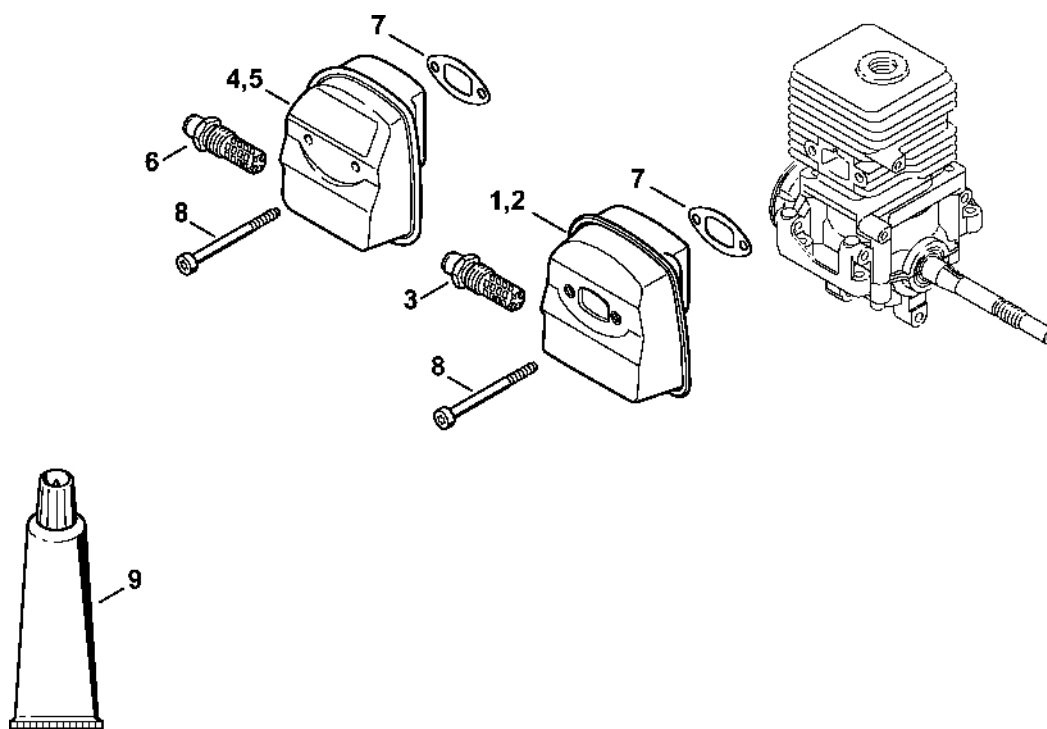

Kryt, válec

4140-GET-0083-A1

Kryt, válec

#	Číslo dílu	Popis	Množství	Obsahuje jeden nebo více článků	Poznámky
1	4140 021 0300	Karter klikové hřídele	1		
2	9639 003 1230	Těsnící kroužek 12x22x7	2		
3	9503 003 0246	Kuličkové ložisko s drážkou 6201	2		
4	4140 036 0300	Podložka	2		
5	4140 030 0401	Kliková hřídel	1		
6	4140 030 0400	Kliková hřídel	1		
7	4140 029 2300	Těsnění válce	1		
8	4140 021 2500	Spodní kryt	1		
9	4140 020 1204	Válec s pístem Ø 34 mm	1	10 - 14	
10	4140 030 2004	Píst Ø 34 mm	1	11 - 13	
11	4144 034 3000	Pístní kroužek Ø 34x1,2 mm	1		
12	9463 650 0807	Zajišťovací prstenec 8x0,7	2		
13	4137 034 1500	Osa pístu 8x5x22	1		
14	9075 478 4268	Válcový šroub IS-D5x60	4		
15	4137 034 3000	Segment pístu Ø 34x1,5 mm	2		
16	4140 195 0601	Kolečko startovacího mechanismu	1		
18	4140 190 2010	Spojka	1	19, 20	ErgoStart
19	0000 998 0612	Ohnutá pružina	2		ErgoStart
20	4133 195 7201	Spojka	2		ErgoStart
21	1110 400 7005	Svíčka Bosch WSR 6 F	1		
22	0000 400 7000	Svíčka NGK BPMR7A	1		
23	0000 400 7016	Zapalovací svíčka STIHL	1		
24	0783 830 2000	Trubka s těsnicí pastou HT červená	1		
25	4140 007 1050	Sada těsnění	1	2, 7	

Spouštěcí zařízení ErgoStart

238ET076 SC

Spouštěcí zařízení ErgoStart

#	Číslo dílu	Popis	Množství	Obsahuje jeden nebo více článků	Poznámky
4	4140 195 3400	Rukojeť	1		
5	4137 195 8200	Startovací kabel Ø 2,7x910 mm	1		
8	4116 195 7200	Ráčna	1		
9	0000 958 0923	Podložka	1		
10	1118 195 3500	Pružina	1		
	4140 190 4010	Odpalovací zařízení	1	4, 5, 8 - 17	
11	4140 190 0410	Kryt odpalovacího zařízení	1		
12	4140 190 0601	Vratná pružina	1		
13	4140 195 0410	Kladka	1		
14	4140 190 0710	Pouzdro pružiny	1		
15	4140 195 2010	Spojka	1		
16	9307 021 0120	Podložka 5,3	1		
17	9022 399 0950	Válcový šroub IS M5x10	1		
19	4140 967 1518	Identifikační štítek FS 55 RC	1		
20	0000 951 1100	Válcový šroub IS-D5x20	3		