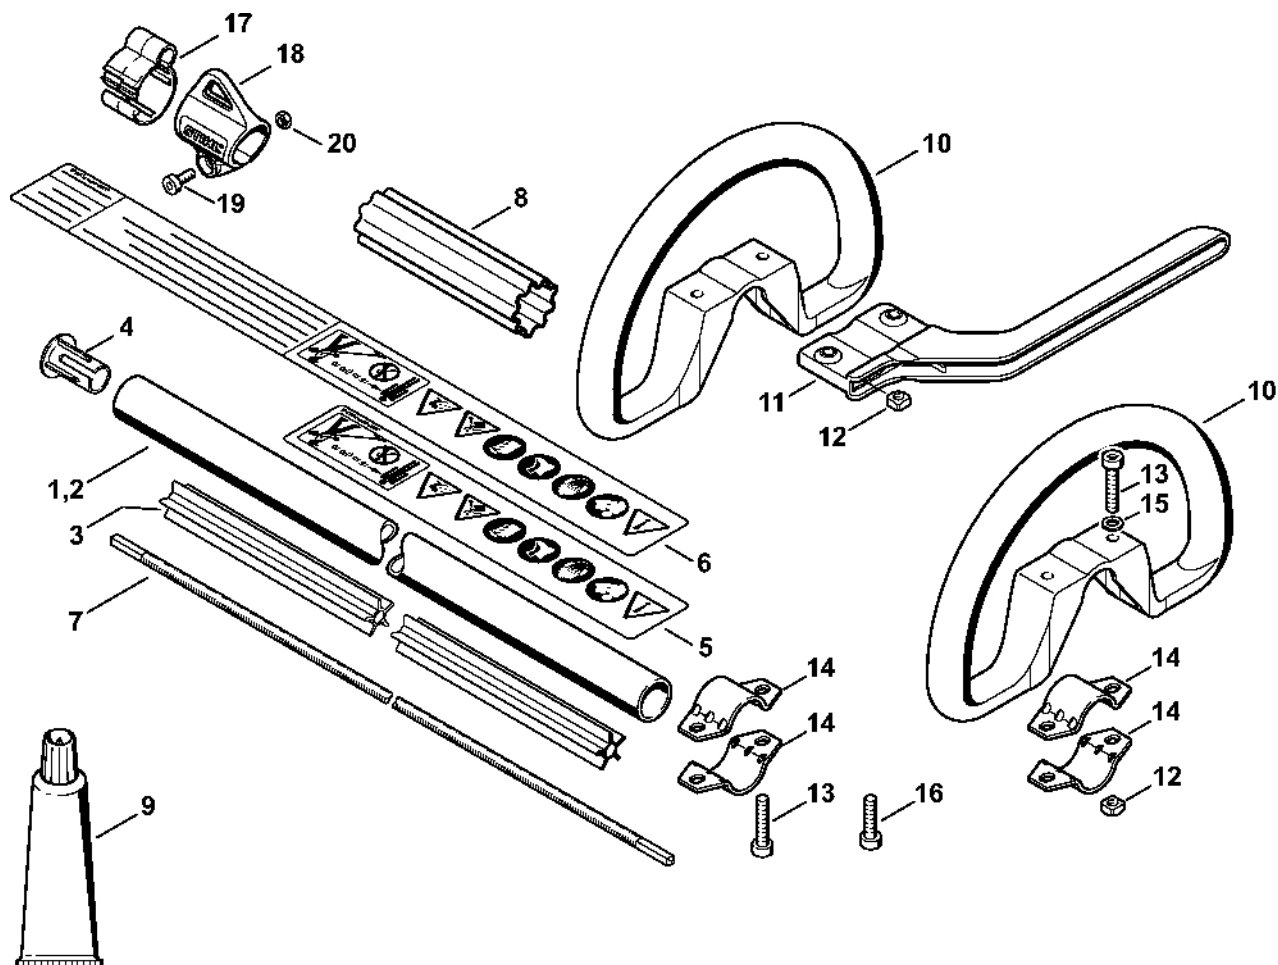

Kompletní trubka FS 55, kruhová rukojeť

4140-SET-01/00-40

Kompletní trubka FS 55, kruhová rukojet'

#	Číslo dílu	Popis	Množství	Obsahuje jeden nebo více článků	Poznámky
1	4140 710 7101	Kompletní trubka Ø 25,4 mm x 1,41 m	1	3 - 5	
3	4137 711 7302	Pouzdro	1		
4	4140 711 2100	Zátka	1		
5	0000 967 7253	Výstražný piktogram FS	1		
7	4130 711 3210	Hnací hřídel	1		
8	0000 711 2500	Pouzdro	1		
9	0781 120 1110	Multifunkční mazivo 225 g	1		
10	4180 790 3405	Kruhová rukojet'	1	11 - 15	
11	4130 790 8450	Stříbrná	1	12, 13	
12	9222 068 0900	Čtyřhranná matice M6	2		
13	9022 341 1370	Válcový šroub IS-M6x30	2		
14	4123 791 7400	Upevňovací příruba	2		
15	9291 021 0140	Podložka 6,4	2		
16	9022 341 1350	Válcový šroub IS-M6x25	2		
17	0000 182 2100	Podložka Ø 25,4 mm	1		
18	0000 790 8801	Závěsné očko	1	19, 20	
19	9022 341 0980	Válcový šroub IS-M5x16	1		
20	9210 261 0700	Šestihranná matice M5	1