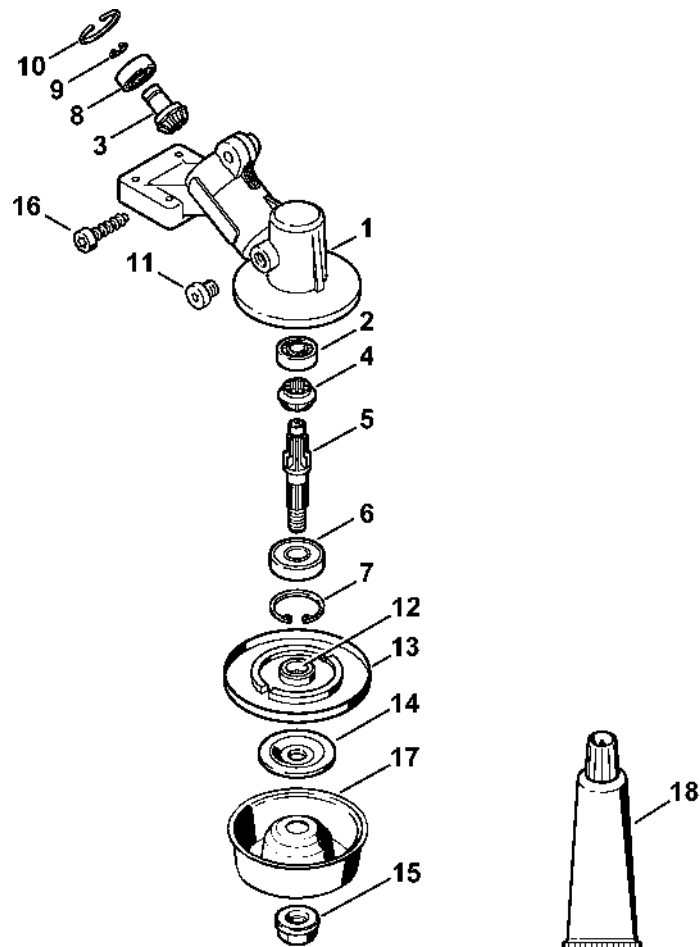

Reduktor (16.2014)

233ET070 GM

Reduktor (16.2014)

#	Číslo dílu	Popis	Množství	Obsahuje jeden nebo více článků	Poznámky
	4140 640 0110	Redukční ventil	1	1 - 16	
1	4140 641 0300	Kryt reduktoru	1		
2	9503 003 0060	Kuličkové ložisko s drážkou 629	1		
	4140 640 7300	Sada ozubených kol	1	3, 4	
3		Hnací ozubené kolo	1		
4		Ozubené kolo	1		
5	4140 642 0601	Výstupní hřídel	1		
6	9503 003 6440	Kuličkové ložisko s drážkou 6201-2RS	1		
7	9456 621 3600	Pojistný kroužek 32x1,2	1		
8	9503 003 9853	Kuličkové ložisko s drážkou 609-2Z	1		
9	9455 621 0750	Pojistný kroužek 9x1	1		
10	9456 621 2660	Pojistný kroužek 24x1,2	1		
11	4119 713 6500	Závitová zátka	1		
12	4137 710 3800	Tlaková deska	1	13	
13		Ochranná podložka	1		
14	4130 713 1600	Tlaková podložka	1		
15	4126 642 7600	Matice s přírubou M10x1 vlevo	1		
16	9075 478 4712	Válcový šroub IS-D6x28	1		
17	4126 713 3100	Nosný disk	1		
18	0781 120 1117	Mazivo převodovky 80 g	1