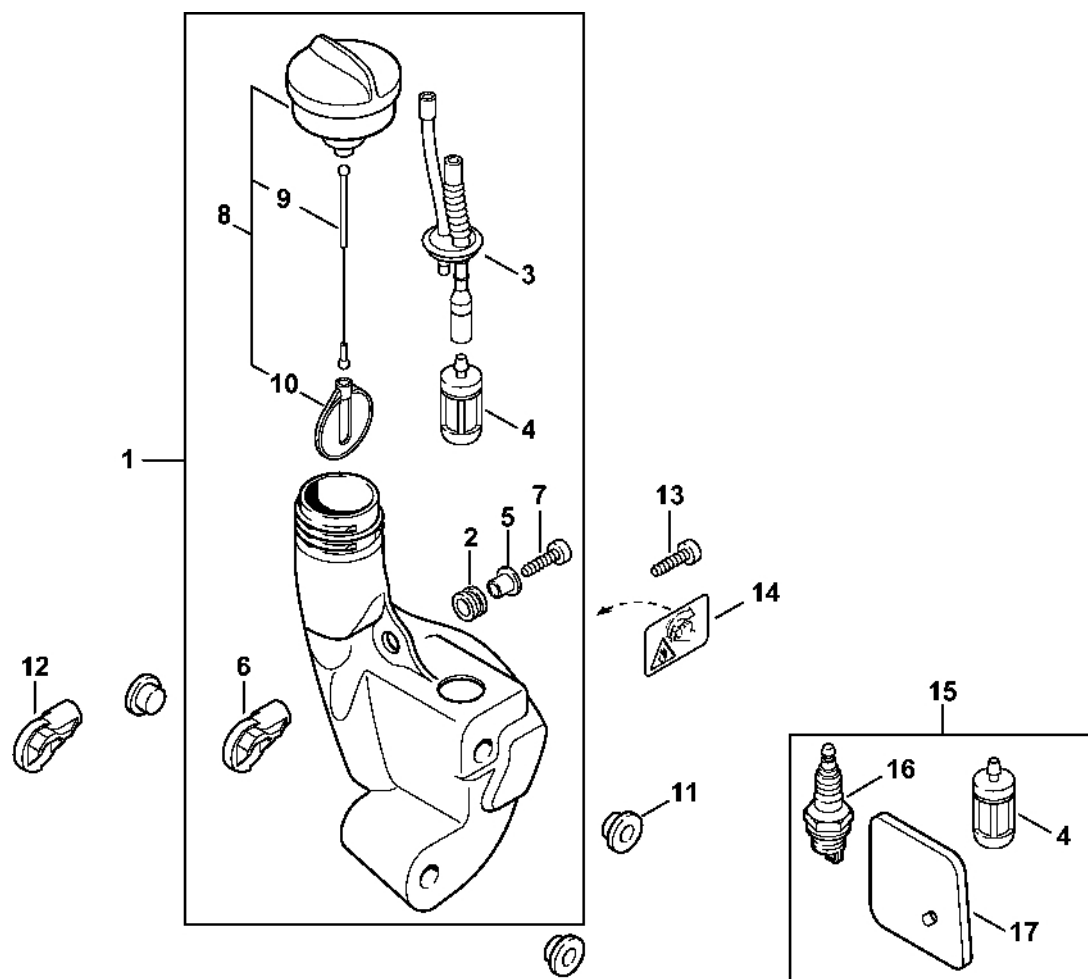

Palivová nádrž

4140-GET-0062-A0

Palivová nádrž

#	Číslo dílu	Popis	Množství	Obsahuje jeden nebo více položek	Poznámky
1	4232 350 0411	Palivová nádrž	1	2 - 10	
2	1125 084 8900	Pouzdro	1		
3	4140 358 7702	Hadice	1		
4	0000 350 3502	Sací filtr	1		
5	0000 351 3201	Pouzdro	1		
6	4140 353 2402	Podpora	1		
7	9074 478 4135	Válcový šroub IS-P5x20	1		
8	4128 350 0505	Zátka nádrže	1	9, 10	
9	0000 350 0900	Lano	1		
10	0000 353 0800	Bezpečnostní prvek	1		
11	4140 352 8100	Vložka	3		
12	4140 353 2400	Podpora	1		
13	9075 478 4159	Válcový šroub IS-D5x24	1		
14	0000 967 7239	Výstražný piktogram nádrže Zátka	1		USA