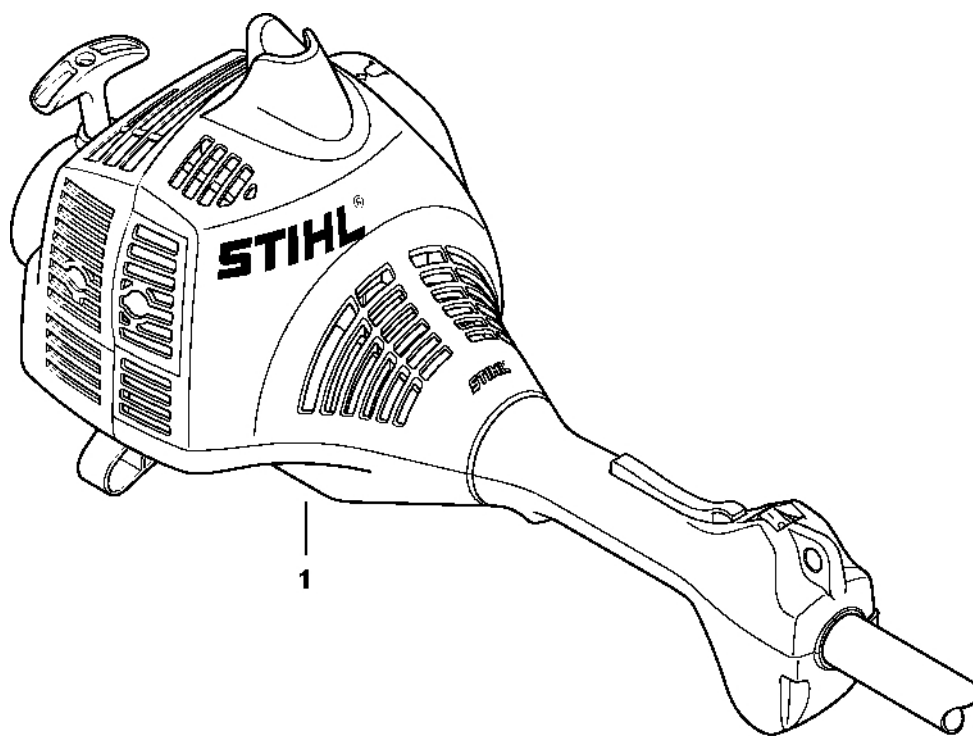

Nástroje, volitelné příslušenství

#	Číslo dílu	Popis	Množství	Obsahuje jeden nebo více článků	Poznámky
1	0812 370 1000	Šroubovák T27x120x70	1		
2	4130 893 7800	Sklopné pouzdro	1		
4	4128 890 3400	Víceúčelový klíč	1		
5	0000 890 2300	Šroubovák	1		
6	0000 891 0810	Sáček na nářadí	1		
7	0000 884 0307	Ochranné brýle	1		neplatí pro Argentinu
8	4119 710 9001	Postroje	1	9 - 15	
9		Popruh 38x780 mm	1		
	0000 930 2242	Páska 38 mm x 5 m	1		
10		Popruh 25 mm x 1,18 m	1		
	0000 930 2241	Páska 25 mm x 10 m	1		
11	4203 792 7200	Nastavitelná spona	3		
12	4119 718 6300	Regulační smyčka	1		
13	4119 718 6310	Nastavovací smyčka	2		
14	4119 718 7400	Ochranná deska	1		
15	4147 710 6900	Karabina	1		
16	9408 021 4530	Nýt, nýtovací část 4x8x6	12		
17	9409 021 4420	Nýt, část hlavy 4x8	12		
18	4130 710 9000	Popruh	1		

232ET017-SC