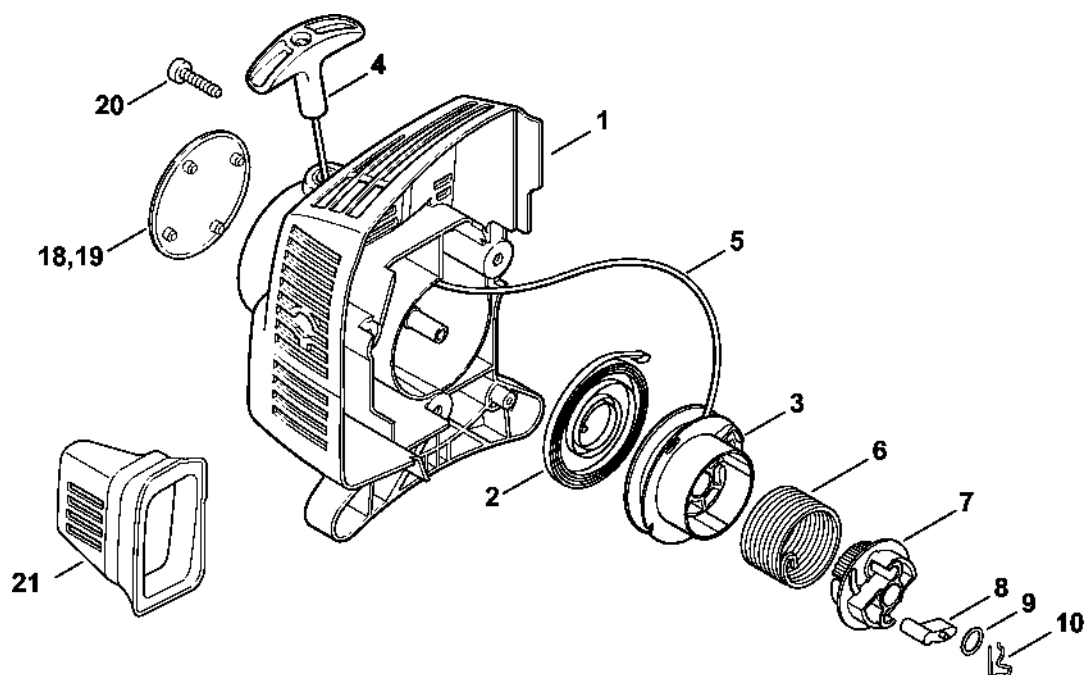

Kryt, válec

4140-GET-0083-A1

Kryt, válec

#	Číslo dílu	Popis	Množství	Obsahuje jeden nebo více článků	Poznámky
1	4140 021 0300	Karter klikové hřídele	1		
2	9639 003 1230	Těsnící kroužek 12x22x7	2		
3	9503 003 0246	Kuličkové ložisko s drážkou 6201	2		
4	4140 036 0300	Podložka	2		
5	4140 030 0401	Kliková hřídel	1		
6	4140 030 0400	Kliková hřídel	1		
7	4140 029 2300	Těsnění válce	1		
8	4140 021 2500	Spodní kryt	1		
9	4140 020 1204	Válec s pístem Ø 34 mm	1	10 - 14	
10	4140 030 2004	Píst Ø 34 mm	1	11 - 13	
11	4144 034 3000	Pístní kroužek Ø 34x1,2 mm	1		
12	9463 650 0807	Zajišťovací prstenec 8x0,7	2		
13	4137 034 1500	Osa pístu 8x5x22	1		
14	9075 478 4268	Válcový šroub IS-D5x60	4		
15	4137 034 3000	Segment pístu Ø 34x1,5 mm	2		
16	4140 195 0601	Kolečko startovacího mechanismu	1		
18	4140 190 2010	Spojka	1	19, 20	ErgoStart
19	0000 998 0612	Ohnutá pružina	2		ErgoStart
20	4133 195 7201	Spojka	2		ErgoStart
21	1110 400 7005	Svíčka Bosch WSR 6 F	1		
22	0000 400 7000	Svíčka NGK BPMR7A	1		
23	0000 400 7016	Zapalovací svíčka STIHL	1		
24	0783 830 2000	Trubka s těsnicí pastou HT červená	1		
25	4140 007 1050	Sada těsnění	1	2, 7	

Spouštěcí zařízení ErgoStart

238ET076 SC

Spouštěcí zařízení ErgoStart

#	Číslo dílu	Popis	Množství	Obsahuje jeden nebo více článků	Poznámky
4	4140 195 3400	Rukojeť	1		
5	4137 195 8200	Startovací kabel Ø 2,7x910 mm	1		
8	4116 195 7200	Ráčna	1		
9	0000 958 0923	Podložka	1		
10	1118 195 3500	Pružina	1		
	4140 190 4010	Odpalovací zařízení	1	4, 5, 8 - 17	
11	4140 190 0410	Kryt odpalovacího zařízení	1		
12	4140 190 0601	Vratná pružina	1		
13	4140 195 0410	Kladka	1		
14	4140 190 0710	Pouzdro pružiny	1		
15	4140 195 2010	Spojka	1		
16	9307 021 0120	Podložka 5,3	1		
17	9022 399 0950	Válcový šroub IS M5x10	1		
19	4140 967 1518	Identifikační štítek FS 55 RC	1		
20	0000 951 1100	Válcový šroub IS-D5x20	3		