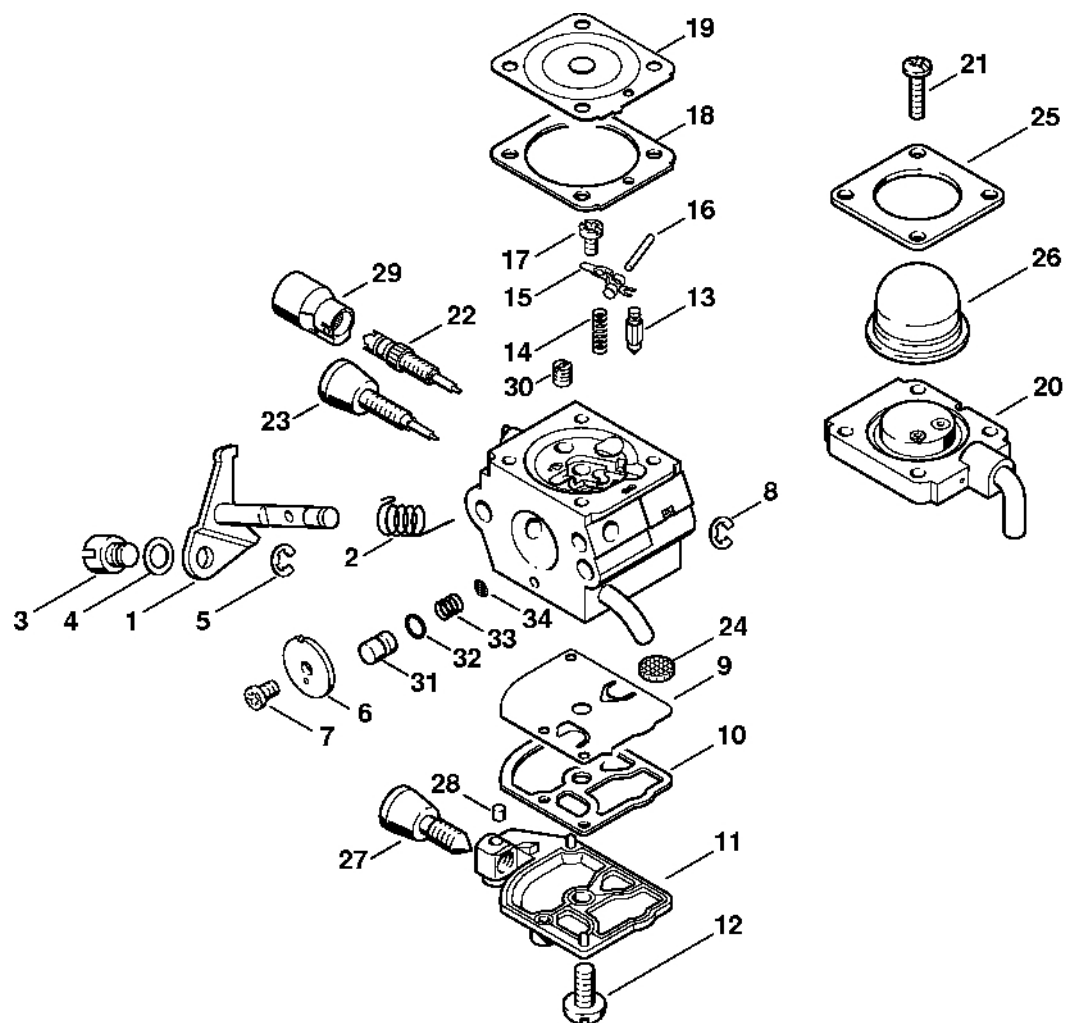

Karburátor C1Q-S71 (25.2004)

392ET064-5C

Karburátor C1Q-S71 (25.2004)

#	Číslo dílu	Popis	Množství	Obsahuje jeden nebo více článků	Poznámky
	4140 120 0606	Karburátor C1Q-S71	1	1 - 34	
1	4137 120 7100	Osa škrticí klapky s pákou	1		
2	1123 122 3000	Pružina	1		
3	4137 121 8900	Šroub	1		
4	4137 121 8600	Podložka	1		
5	1120 122 9000	Pojistný kroužek	1		
6	4140 121 3302	Křídlo	1		
7	1125 122 7403	Šrouby s kulatou hlavou	1		
8	1125 122 9001	Pojistný kroužek	1		
9	1129 121 4800	Membrána čerpadla	1		
10	1123 129 0905	Těsnění čerpadla	1		
11	1123 121 0800	Kryt	1		
12	1120 122 7800	Šroub s polokruhovou hlavou	1		
13	Z000 018 Z000	Vstupní trn	1		
14	1120 122 3004	Pružina	1		
15	1125 121 5000	Páka pro nastavení přívodu	1		
16	1120 121 9200	Osa	1		
17	1120 122 6600	Šrouby s přírubou	1		
18	4229 129 0901	Nastavovací podložka	1		
19	4229 121 4700	Regulační membrána	1		
20	4228 120 2200	Příruba	1		
21	4226 122 7100	Šroub	4		
22	4229 122 6701	Šroub H bohatství při vysokých otáčkách	1		
23	4229 122 6800	Šroub L pro bohatou směs při volnoběhu	1		
24	1123 121 7800	Síto	1		
25	4140 121 0800	Víko	1