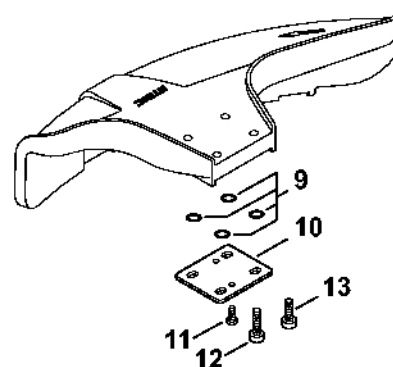

Ochranný kryt (16.2014)

4110-SET-0087-A0

Ochranný kryt (16.2014)

#	Číslo dílu	Popis	Množství	Obsahuje jeden nebo více článků	Poznámky
1	4119 007 1027	Sada dílů ochranného krytu	1	2 - 8	
2	4119 710 8103	Ochranný kryt	1	3, 4	
3	0000 716 3101	Podložka	1		
4	9022 373 1025	Válcový šroub IS-M5x23	4		
5	4119 716 3203	Závěsná deska	1		
6	4119 710 6000	Nůž	1	7, 8	
7	4118 713 4105	Nůž	1		
8	9074 478 4125	Válcový šroub IS 5x14	2		
9	0000 007 1300	Sada O-kroužků N 4x2-EPDM70	1		
10	0000 716 3100	Podložka	1		
11	9074 478 2970	Válcový šroub IS-P4x10	2		
12	9022 371 1020	Válcový šroub IS-M5x20	4		
13	9022 341 0980	Válcový šroub IS-M5x16	4		
14	4133 007 1007	Sada ochranných krytů	1	3, 4, 16, 17	
15	4133 007 1008	Sada ochranných krytů	1	3, 4, 16, 17	AUS, NZ
16	4133 713 4110	Nůž	1		
17	9074 478 4405	Válcový šroub IS-P6x14	1