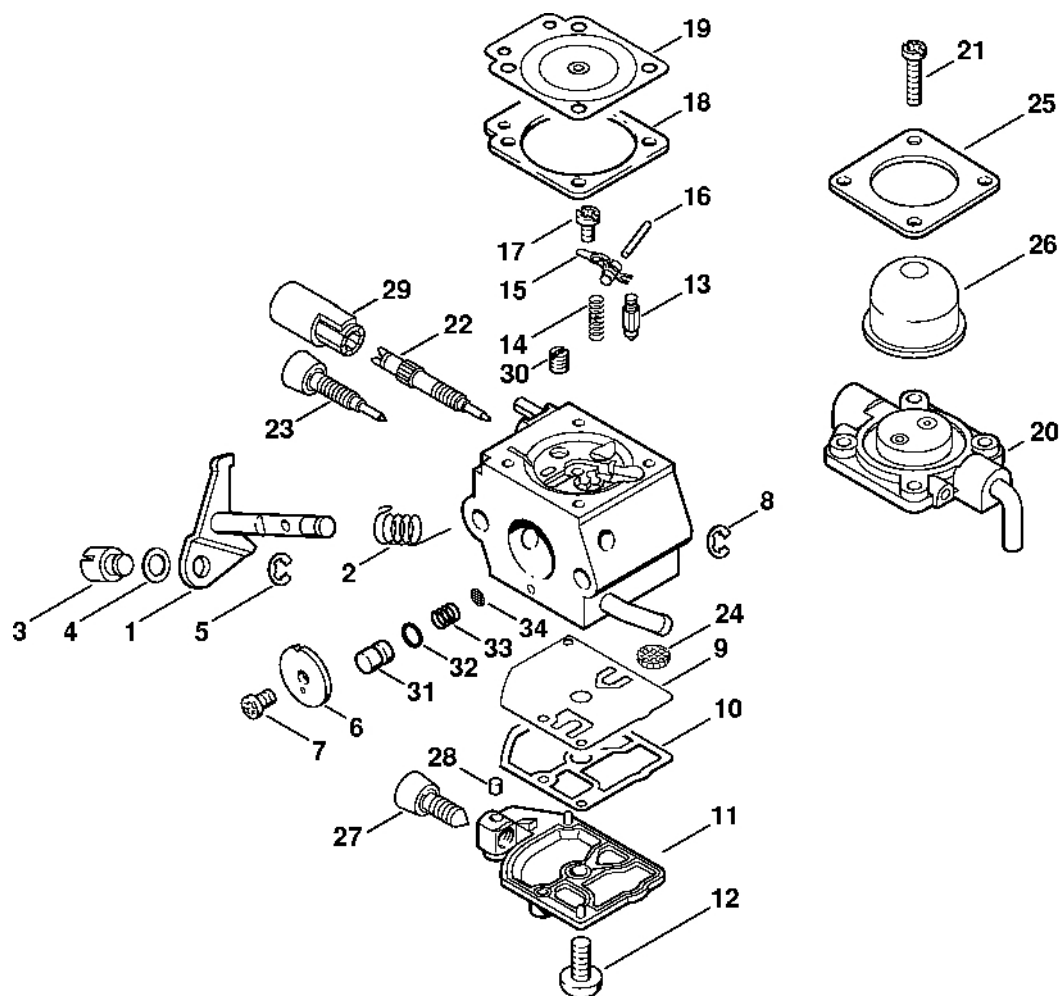

Karburátor C1Q-S66 (36.2002)

392ET046 GM

Karburátor C1Q-S66 (36.2002)

#	Číslo dílu	Popis	Množství	Obsahuje jeden nebo více článků	Poznámky
	4140 120 0603	Karburátor C1Q-S66	1	1 - 34	
1	4137 120 7100	Osa škrticí klapky s pákou	1		
2	1123 122 3000	Oblast	1		
3	4137 121 8900	Šroub	1		
4	4137 121 8600	Podložka	1		
5	1120 122 9000	Pojistný kroužek	1		
6	4140 121 3302	Křídlo	1		
7	1125 122 7403	Šrouby s kulatou hlavou	1		
8	1125 122 9001	Pojistný kroužek	1		
9	1129 121 4800	Membrána čerpadla	1		
10	1123 129 0905	Těsnění čerpadla	1		
11	1123 121 0800	Kryt	1		
12	1120 122 7800	Šroub s polokruhovou hlavou	1		
13	Z000 018 Z000	Vstupní trn	1		
14	1120 122 3004	Pružina	1		
15	1125 121 5000	Páka pro nastavení přívodu	1		
16	1120 121 9200	Osa	1		
17	1120 122 6600	Šrouby s přírubou	1		
18	1129 129 0900	Nastavovací podložka	1		
19	4129 121 4700	Regulační membrána	1		
	4140 007 1060	Sada dílů karburátoru	1	9, 10, 20	
20		Příruba	1		
21	4226 122 7100	Šroub	4		
22	4229 122 6700	Šroub H pro vysoké otáčky	1		
23	4229 122 6800	Šroub L pro bohatou směs při volnoběhu	1		
24	1123 121 7800	Síto	1