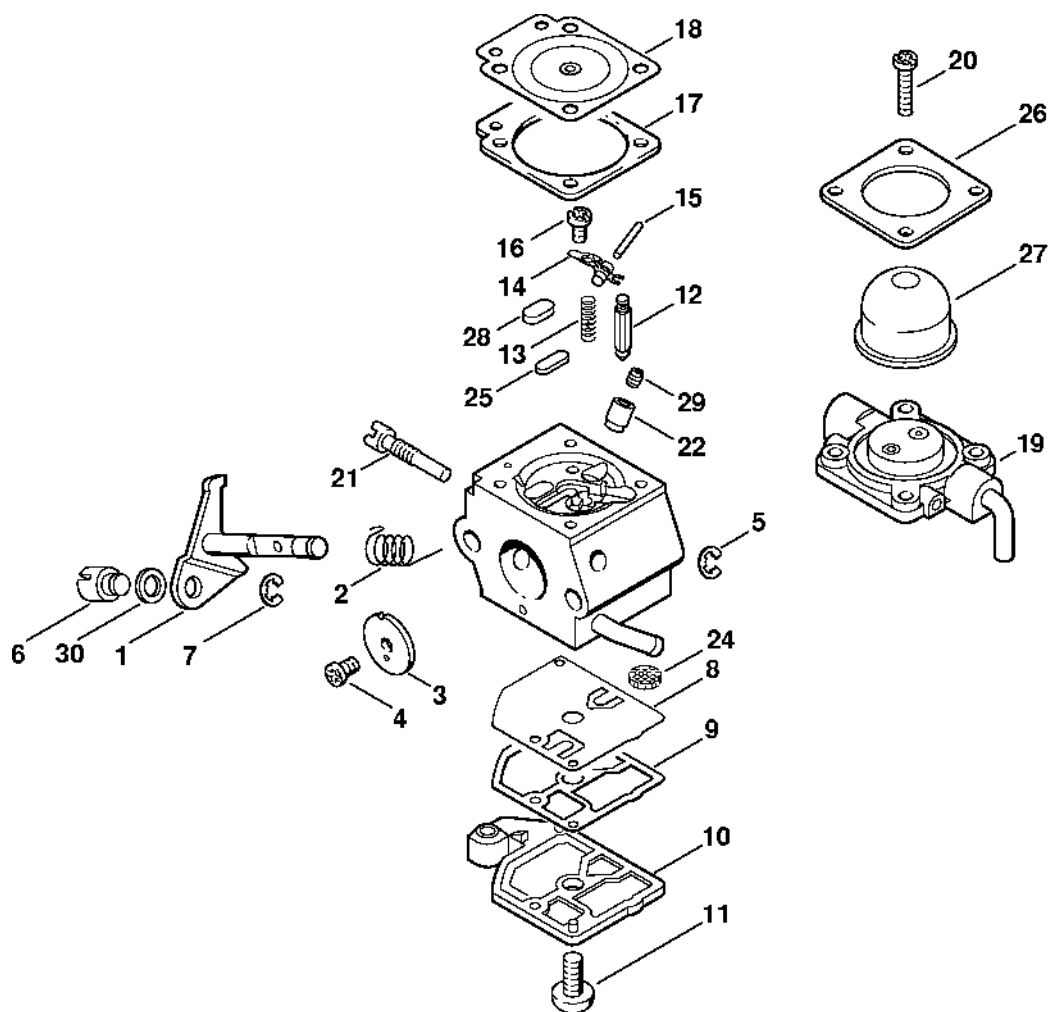

Karburátor C1Q-S53

232ET1029 SC

Karburátor C1Q-S53

#	Číslo dílu	Popis	Množství	Obsahuje jeden nebo více položek	Poznámky
	4140 120 0601	Karburátor C1Q-S53A	1	1 - 30	
1	4226 120 7100	Osa škrticí klapky s pákou	1		
2	1123 122 3000	Pružina	1		
3	4137 121 3300	Motýlek	1		
4	1125 122 7403	Šrouby s kulatou hlavou	1		
5	1125 122 9001	Pojistný kroužek	1		
6	4137 121 8900	Šroub	1		
7	1120 122 9000	Pojistný kroužek	1		
8	1129 121 4800	Membrána čerpadla	1		
9	1123 129 0905	Těsnění čerpadla	1		
10	4128 121 0800	Kryt	1		
11	1120 122 7800	Šrouby s polokruhovou hlavou	1		
12	Z000 018 Z000	Vstupní trn	1		
13	1123 122 3001	Pružina	1		
14	1125 121 5000	Páka pro nastavení přívodu	1		
15	1120 121 9200	Osa	1		
16	1120 122 6600	Šrouby s přírubou	1		
17	4129 129 0902	Nastavovací podložka	1		
18	4129 121 4700	Regulační membrána	1		
19	4140 120 2250	Příruba	1	17 - 20, 26	
20	4226 122 7100	Šroub	4		
21	4140 122 6300	Šroub pro nastavení volnoběžných otáček	1		
22	4140 122 5100	Výstupní ventil	1		
24	1123 121 7800	Síto	1		
25	4119 121 0700	Uzavírací deska	1		
26	4140 121 0800	Víko	1