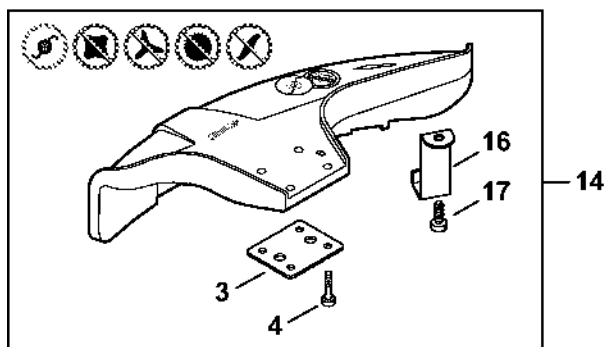

Ochranný kryt (16.2014)

4110-SET-0087-A0

Ochranný kryt (16.2014)

#	Číslo dílu	Popis	Množství	Obsahuje jeden nebo více článků	Poznámky
1	4119 007 1027	Sada dílů ochranného krytu	1	2 - 8	
2	4119 710 8103	Ochranný kryt	1	3, 4	
3	0000 716 3101	Podložka	1		
4	9022 373 1025	Válcový šroub IS-M5x23	4		
5	4119 716 3203	Závěsná deska	1		
6	4119 710 6000	Nůž	1	7, 8	
7	4118 713 4105	Nůž	1		
8	9074 478 4125	Válcový šroub IS 5x14	2		
9	0000 007 1300	Sada O-kroužků N 4x2-EPDM70	1		
10	0000 716 3100	Podložka	1		
11	9074 478 2970	Válcový šroub IS-P4x10	2		
12	9022 371 1020	Válcový šroub IS-M5x20	4		
13	9022 341 0980	Válcový šroub IS-M5x16	4		
14	4133 007 1007	Sada ochranných krytů	1	3, 4, 16, 17	
15	4133 007 1008	Sada ochranných krytů	1	3, 4, 16, 17	AUS, NZ
16	4133 713 4110	Nůž	1		
17	9074 478 4405	Válcový šroub IS-P6x14	1		