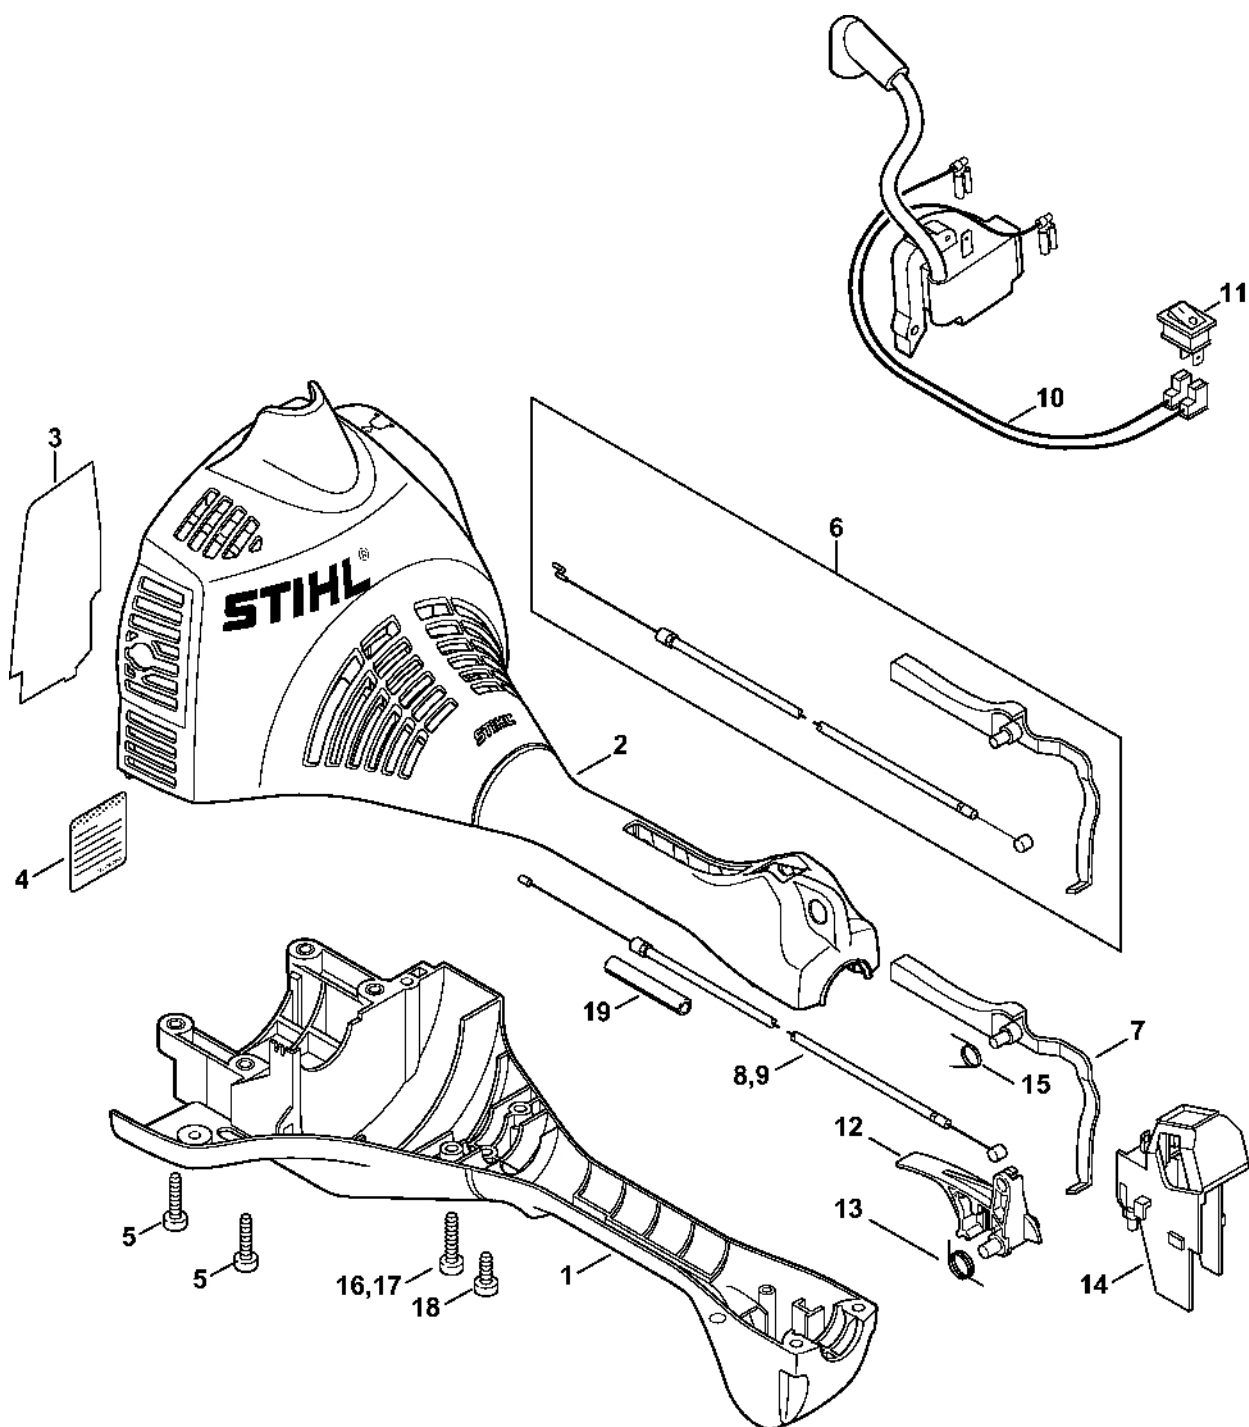

Zapalovací zařízení, spojka

4140-SET-0006-A0

Zapalovací zařízení, spojka

#	Číslo dílu	Popis	Množství	Obsahuje jeden nebo více článků	Poznámky
1	4140 400 1202	Rotor	1		
2	4140 162 8900	Podložka	1		
3	4140 162 9101	Rozpěrná objímka	1		
4	4140 160 2005	Spojka	1	2, 5, 6	
5	4140 162 7901	Napínací pružina	2		
6		Podložka Belleville 31,7x20,4x0,4	1		
7	4140 160 2909	Spojková zvonová deska	1		
9	4140 400 1308	Zapalovací modul	1		
12	4140 400 1300	Zapalovací modul	1		
13	4140 431 2100	Zásuvná zástrčka	1		
14	9075 478 3023	Válcový šroub IS-D4x22	2		

Kryt motoru (kruhová rukojeť)

4140-05ET-0014-40

Kryt motoru (kruhová rukojeť)

#	Číslo dílu	Popis	Množství	Obsahuje jeden nebo více článků	Poznámky
1	4140 020 3000	Kryt motoru	1		
2	4140 080 1602	Kryt	1	3	
5	9075 478 4159	Válcový šroub IS-D5x24	4		
6	4140 180 1750	Zarážka s ovládacím lanem plynu	1		
7	4140 182 0800	Zarážková páka	1		
8	4140 180 1105	Kabel ovládání plynu	1		
9	4140 180 1100	Kabel pro ovládání plynu	1		
10	4140 440 1900	Kabel	2		
11	4229 430 0203	Vypínač	1		
12	4140 180 1500	Páčka plynu	1		
13	4140 182 4500	Ohnutá pružina	1		
14	4140 791 5400	Podpěra	1		
15	4140 182 4505	Ohnutá pružina	1		
16	9075 478 4155	Válcový šroub IS-D5x24	6		
17	9075 478 4155	Válcový šroub IS-D5x24	7		
18	9075 478 4115	Válcový šroub IS-D5x16	1		