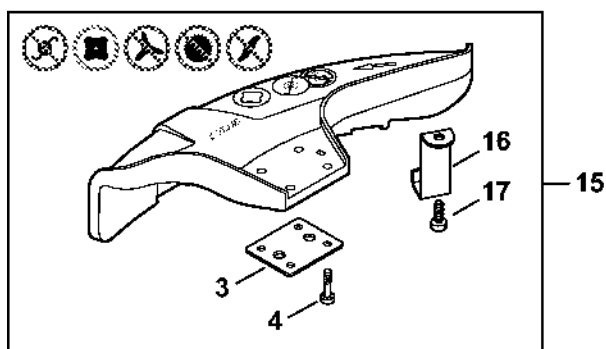

Ochranný kryt (16.2014)

4110-SET-0087-A0

Ochranný kryt (16.2014)

#	Číslo dílu	Popis	Množství	Obsahuje jeden nebo více článků	Poznámky
1	4119 007 1027	Sada dílů ochranného krytu	1	2 - 8	
2	4119 710 8103	Ochranný kryt	1	3, 4	
3	0000 716 3101	Podložka	1		
4	9022 373 1025	Válcový šroub IS-M5x23	4		
5	4119 716 3203	Závěsná deska	1		
6	4119 710 6000	Nůž	1	7, 8	
7	4118 713 4105	Nůž	1		
8	9074 478 4125	Válcový šroub IS 5x14	2		
9	0000 007 1300	Sada O-kroužků N 4x2-EPDM70	1		
10	0000 716 3100	Podložka	1		
11	9074 478 2970	Válcový šroub IS-P4x10	2		
12	9022 371 1020	Válcový šroub IS-M5x20	4		
13	9022 341 0980	Válcový šroub IS-M5x16	4		
14	4133 007 1007	Sada ochranných krytů	1	3, 4, 16, 17	
15	4133 007 1008	Sada ochranných krytů	1	3, 4, 16, 17	AUS, NZ
16	4133 713 4110	Nůž	1		
17	9074 478 4405	Válcový šroub IS-P6x14	1