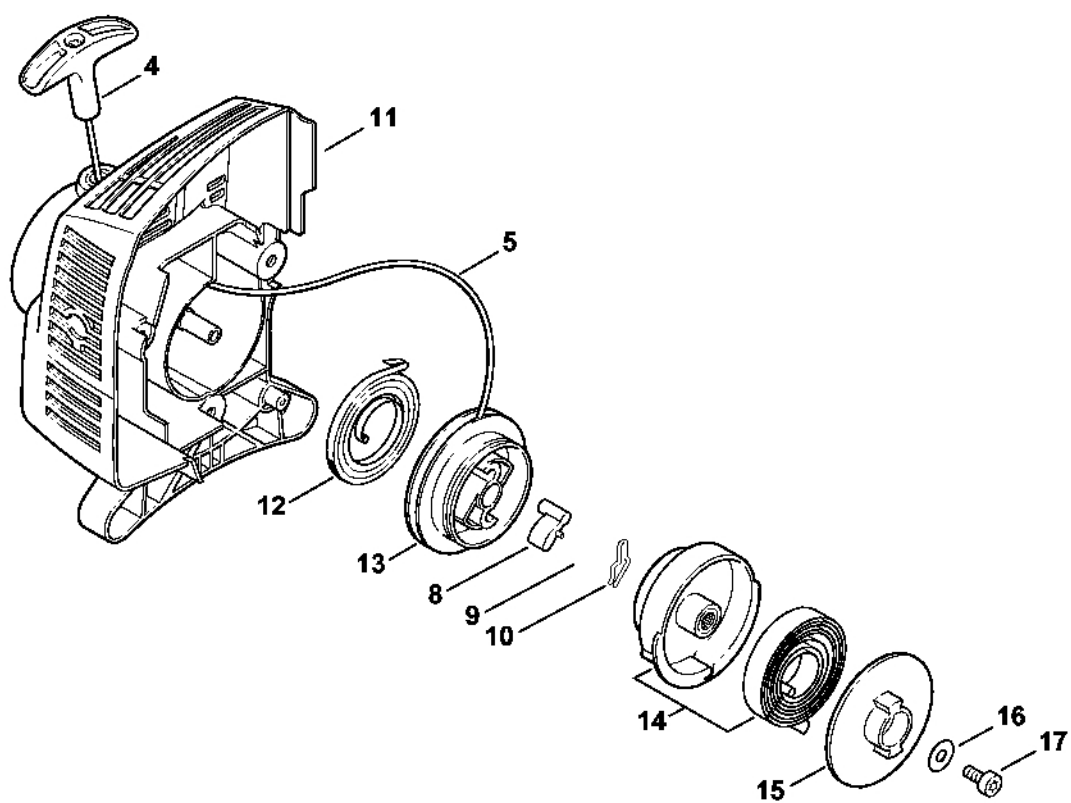

Kryt, válec

4140-GET-0083-A1

Kryt, válec

#	Číslo dílu	Popis	Množství	Obsahuje jeden nebo více článků	Poznámky
1	4140 021 0300	Karter klikové hřídele	1		
2	9639 003 1230	Těsnící kroužek 12x22x7	2		
3	9503 003 0246	Kuličkové ložisko s drážkou 6201	2		
4	4140 036 0300	Podložka	2		
5	4140 030 0401	Kliková hřídel	1		
6	4140 030 0400	Kliková hřídel	1		
7	4140 029 2300	Těsnění válce	1		
8	4140 021 2500	Spodní kryt	1		
9	4140 020 1204	Válec s pístem Ø 34 mm	1	10 - 14	
10	4140 030 2004	Píst Ø 34 mm	1	11 - 13	
11	4144 034 3000	Pístní kroužek Ø 34x1,2 mm	1		
12	9463 650 0807	Zajišťovací prstenec 8x0,7	2		
13	4137 034 1500	Osa pístu 8x5x22	1		
14	9075 478 4268	Válcový šroub IS-D5x60	4		
15	4137 034 3000	Segment pístu Ø 34x1,5 mm	2		
16	4140 195 0601	Kolečko startovacího mechanismu	1		
18	4140 190 2010	Spojka	1	19, 20	ErgoStart
19	0000 998 0612	Ohnutá pružina	2		ErgoStart
20	4133 195 7201	Spojka	2		ErgoStart
21	1110 400 7005	Svíčka Bosch WSR 6 F	1		
22	0000 400 7000	Svíčka NGK BPMR7A	1		
23	0000 400 7016	Zapalovací svíčka STIHL	1		
24	0783 830 2000	Trubka s těsnicí pastou HT červená	1		
25	4140 007 1050	Sada těsnění	1	2, 7	

Spouštěcí zařízení ErgoStart

238ET076 SC

Spouštěcí zařízení ErgoStart

#	Číslo dílu	Popis	Množství	Obsahuje jeden nebo více článků	Poznámky
4	4140 195 3400	Rukojeť	1		
5	4137 195 8200	Startovací kabel Ø 2,7x910 mm	1		
8	4116 195 7200	Ráčna	1		
9	0000 958 0923	Podložka	1		
10	1118 195 3500	Pružina	1		
	4140 190 4010	Odpalovací zařízení	1	4, 5, 8 - 17	
11	4140 190 0410	Kryt odpalovacího zařízení	1		
12	4140 190 0601	Vratná pružina	1		
13	4140 195 0410	Kladka	1		
14	4140 190 0710	Pouzdro pružiny	1		
15	4140 195 2010	Spojka	1		
16	9307 021 0120	Podložka 5,3	1		
17	9022 399 0950	Válcový šroub IS M5x10	1		
19	4140 967 1518	Identifikační štítek FS 55 RC	1		
20	0000 951 1100	Válcový šroub IS-D5x20	3		