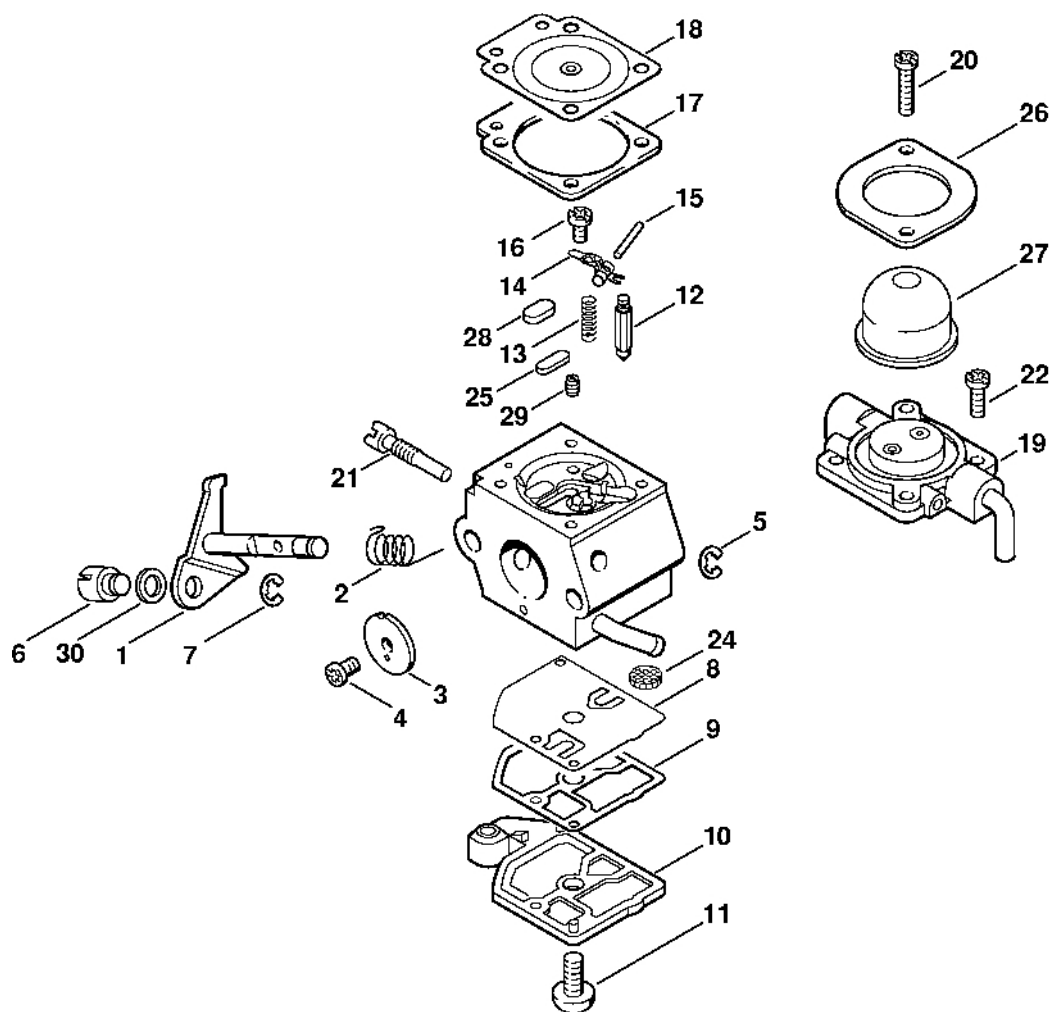

Karburátor C1Q-S44

232ET024-GM

Karburátor C1Q-S44

#	Číslo dílu	Popis	Množství	Obsahuje jeden nebo více článků	Poznámky
	4140 120 0600	Karburátor C1Q-S44A	1	1 - 30	
1	4226 120 7100	Osa škrticí klapky s pákou	1		
2	1123 122 3000	Pružina	1		
3	4137 121 3300	Motýlek	1		
4	1125 122 7403	Šrouby s kulatou hlavou	1		
5	1125 122 9001	Pojistný kroužek	1		
6	4137 121 8900	Šroub	1		
7	1120 122 9000	Pojistný kroužek	1		
8	1129 121 4800	Membrána čerpadla	1		
9	1123 129 0905	Těsnění čerpadla	1		
10	4128 121 0800	Kryt	1		
11	1120 122 7800	Šroub s polokruhovou hlavou	1		
12	Z000 018 Z000	Vstupní tryska	1		
13	1123 122 3001	Pružina	1		
14	1125 121 5000	Páka pro nastavení přívodu	1		
15	1120 121 9200	Osa	1		
16	1120 122 6600	Šrouby s přírubou	1		
17	4129 129 0902	Nastavovací podložka	1		
18	4129 121 4700	Regulační membrána	1		
19	4226 120 2200	Příruba	1		
20	4226 122 7100	Šroub	2		
21	4140 122 6300	Šroub pro nastavení volnoběžných otáček	1		
22	1128 122 7100	Šroub	2		
24	1123 121 7800	Síto	1		
25	4119 121 0700	Uzavírací deska	1		
26	4226 121 0800	Víko	1