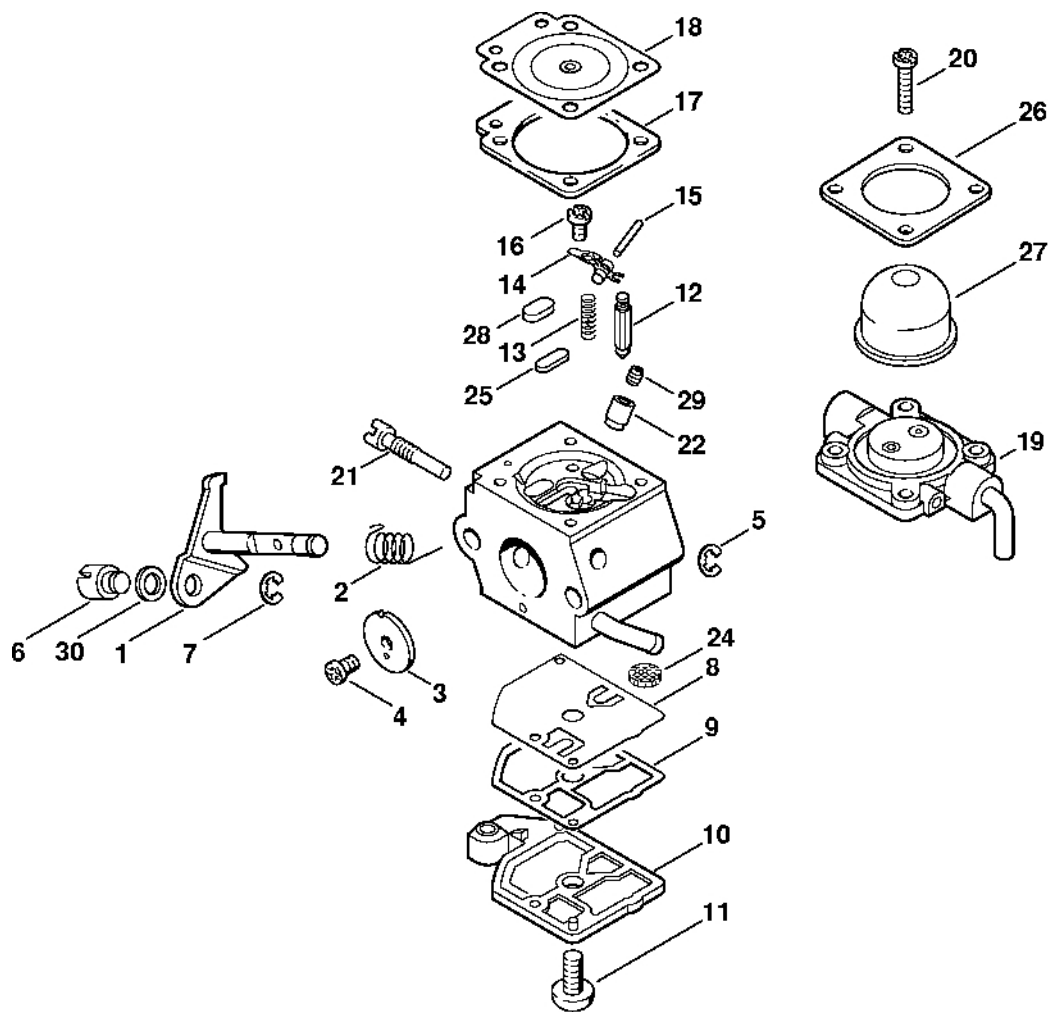

Karburátor C1Q-S58 (27.2001)

232ET1029 SC

Karburátor C1Q-S58 (27.2001)

#	Číslo dílu	Popis	Množství	Obsahuje jeden nebo více článků	Poznámky
	4140 120 0610	Karburátor C1Q-S58B	1	1 - 30	
1	4226 120 7100	Osa škrticí klapky s pákou	1		
2	1123 122 3000	Pružina	1		
3	4228 121 3301	Motýlek	1		
4	1125 122 7403	Šrouby s kulatou hlavou	1		
5	1125 122 9001	Pojistný kroužek	1		
6	4137 121 8900	Šroub	1		
7	1120 122 9000	Pojistný kroužek	1		
8	1129 121 4800	Membrána čerpadla	1		
9	1123 129 0905	Těsnění čerpadla	1		
10	4128 121 0800	Kryt	1		
11	1120 122 7800	Šroub s polokruhovou hlavou	1		
12	Z000 018 Z000	Vstupní trn	1		
13	1123 122 3001	Pružina	1		
14	1125 121 5000	Páka pro nastavení přívodu	1		
15	1120 121 9200	Osa	1		
16	1120 122 6600	Šrouby s přírubou	1		
17	1129 129 0900	Nastavovací podložka	1		
18	4129 121 4700	Regulační membrána	1		
19	4140 120 2200	Příruba	1		
20	4226 122 7100	Šroub	4		
21	4140 122 6300	Šroub pro nastavení volnoběžných otáček	1		
22	4137 122 5100	Výstupní ventil	1		
24	1123 121 7800	Síto	1		
25	4119 121 0700	Uzavírací deska	1		
26	4140 121 0800	Víko	1		