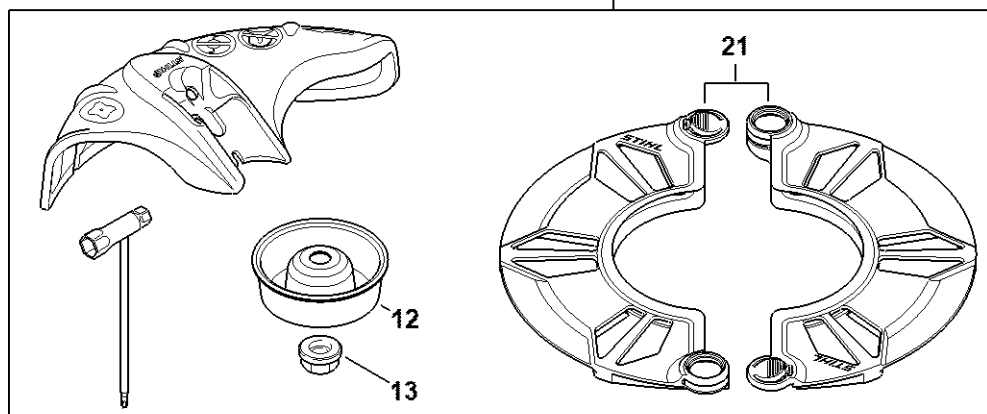

Reduktor, ochranný kry

4140-GET-0107-A1

Reduktor, ochranný kry

#	Číslo dílu	Popis	Množství	Obsahuje jeden nebo více článků	Poznámky
1	4144 640 0100	Redukční ventil	1	2 - 8	
2	9503 003 0062	Kuličkové ložisko s drážkou 629	1		
3	4144 640 7300	Sada ozubených kol	1		
4	9503 003 6440	Kuličkové ložisko s drážkou 6201-2RS	1		
5	9456 621 3600	Pojistný kroužek 32x1,2	1		
6	9503 003 9848	Kuličkové ložisko s drážkou 609-2Z	1		
7	9455 621 0750	Pojistný kroužek 9x1	1		
8	9456 621 2660	Pojistný kroužek 24x1,2	1		
9	9075 478 4712	Válcový šroub IS-D6x28	1		
10	4137 710 3800	Tlaková deska	1		
11	4130 713 1600	Tlaková podložka	1		
12	4126 713 3100	Nosná deska	1		
13	4126 642 7600	Matice s přírubou M10x1 vlevo	1		
14	4144 710 8116	Ochranný kryt	1	18	
15	4144 710 8117	Ochranný kryt	1	16 - 18	
16	4133 713 4110	Nůž	1		
17	9074 478 4405	Válcový šroub IS-P6x14	1		
18	9022 319 0981	Válcový šroub IS-M5x17	1		
19	4119 790 3906	Ochranný kryt pro přepravu Ø 260	1	20	
20	4119 792 4305	Upevňovací příruba	1		
21	0000 790 3901	Ochranný kryt pro přepravu	1		
22	0781 120 1117	Mazivo pro reduktor 80 g	1		
23	4140 007 1046	Sada pro přestavbu	1	12, 13, 21