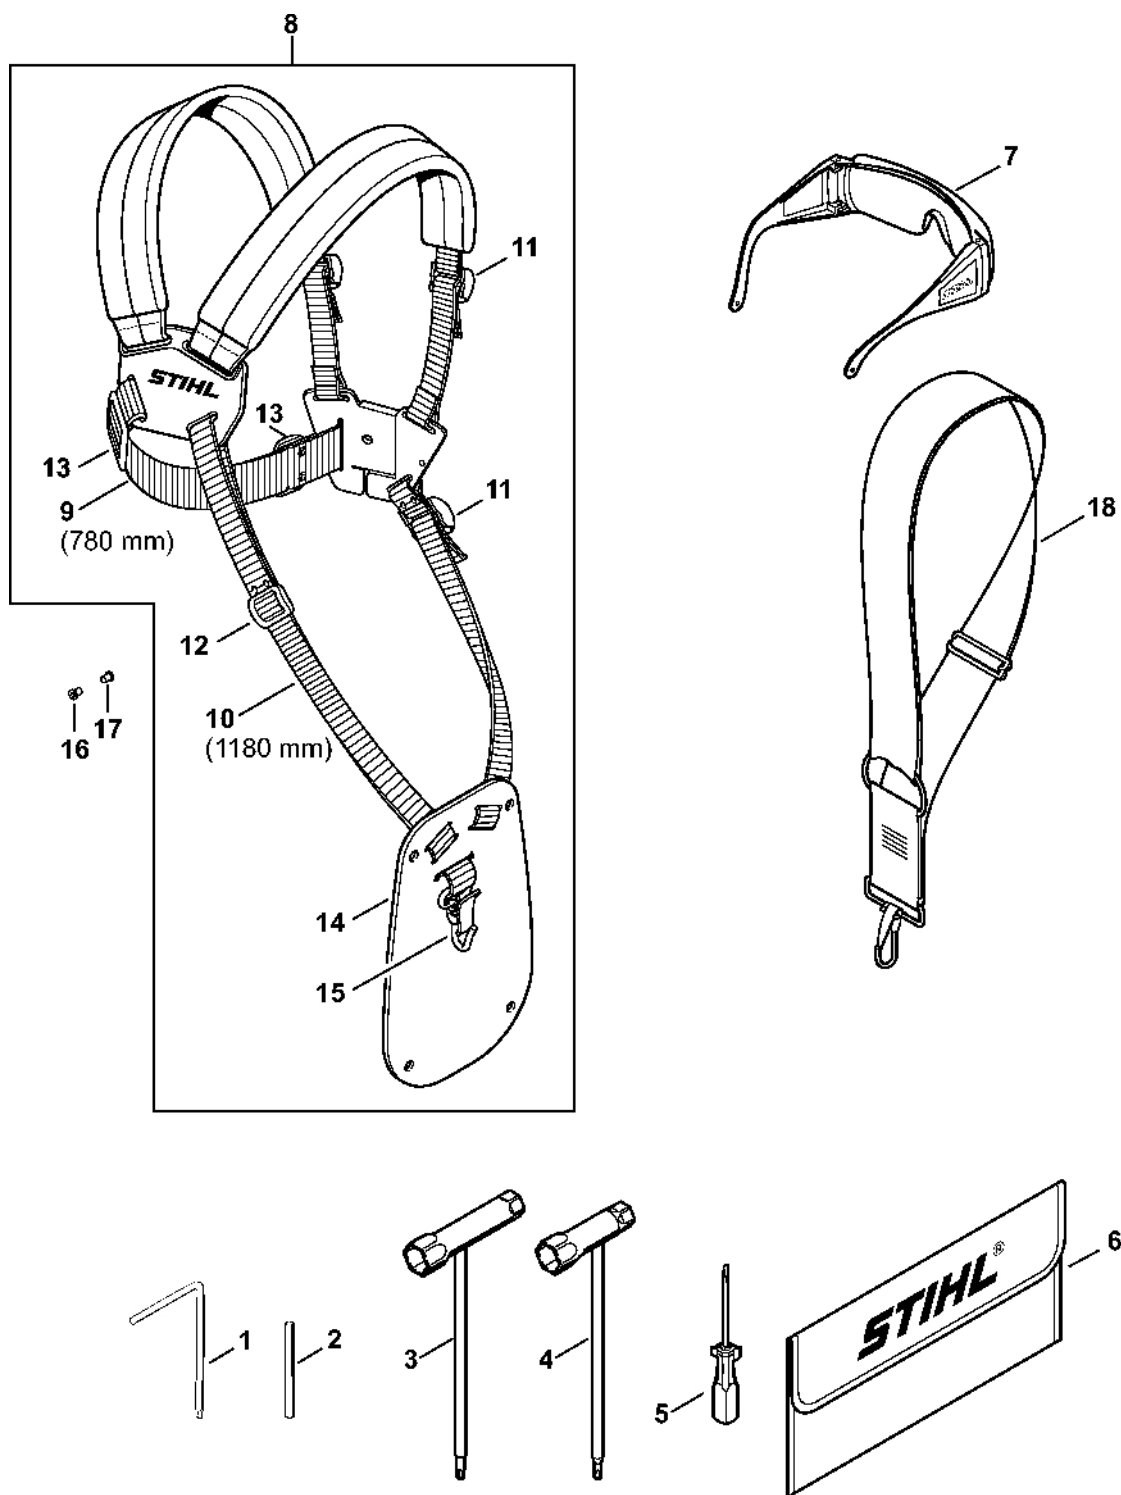

Nástroje, volitelné příslušenství

4140-GET-0065-A0

Nástroje, volitelné příslušenství

#	Číslo dílu	Popis	Množství	Obsahuje jeden nebo více článků	Poznámky
1	0812 370 1000	Šroubovák T27x120x70	1		
2	4130 893 7800	Sklopné pouzdro	1		
3	4180 890 3400	Víceúčelový klíč	1		
4	4128 890 3400	Víceúčelový klíč	1		
5	0000 890 2300	Šroubovák	1		
6	0000 891 0810	Sáček na nářadí	1		
7	0000 884 0307	Ochranné brýle	1		neplatí pro Argentinu
8	4119 710 9001	Postroje	1	9 - 15	
9		Popruh 38x780 mm	1		
	0000 930 2242	Páska 38 mm x 5 m	1		
10		Popruh 25 mm x 1,18 m	1		
	0000 930 2241	Páska 25 mm x 10 m	1		
11	4203 792 7200	Nastavitelná spona	3		
12	4119 718 6300	Regulační smyčka	1		
13	4119 718 6310	Nastavovací smyčka	2		
14	4119 718 7400	Ochranná deska	1		
15	4147 710 6900	Karabina	1		
16	9408 021 4530	Nýt, část k nýtování 4x8x6	12		
17	9409 021 4420	Nýt, část hlavy 4x8	12		
18	4130 710 9000	Popruh	1