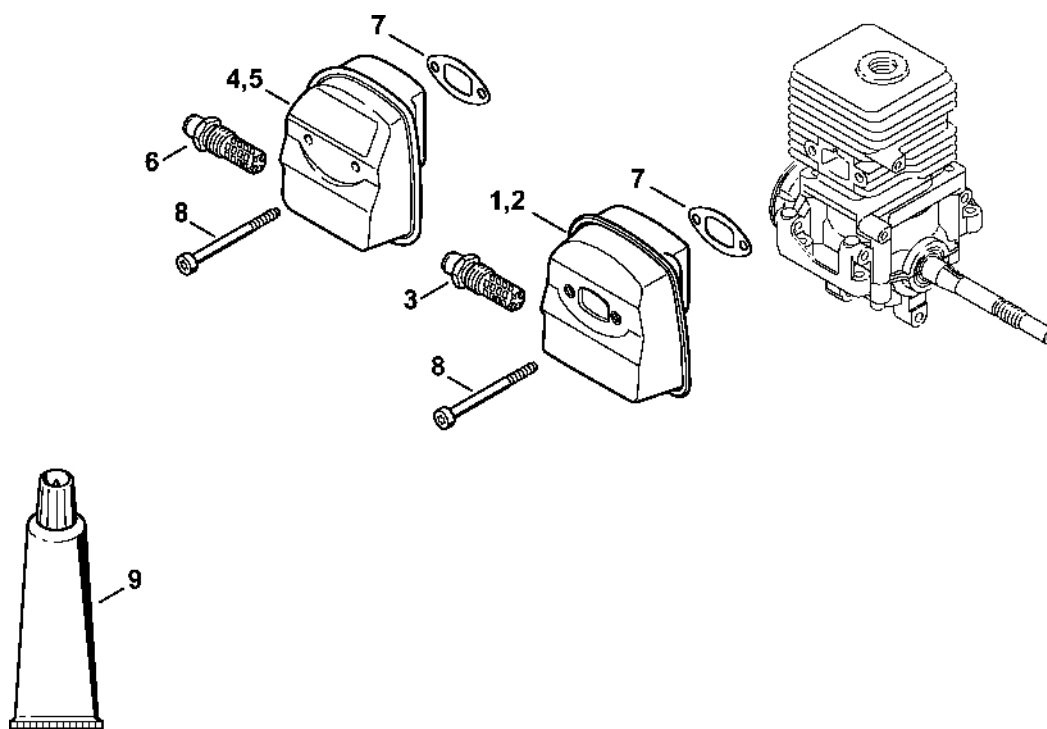

Odpalovací zařízení

235ET066 SC

Odpalovací zařízení

#	Číslo dílu	Popis	Množství	Obsahuje jeden nebo více článků	Poznámky
1	4140 190 4009	Odpalovací zařízení	1	2-7,9	
2	4140 190 0601	Vratná pružina	1		
3	4128 195 0400	Kladka	1		
4	0000 958 0923	Podložka	1		
5	1118 195 3500	Pružina	1		
6	4116 195 7200	Cliquet	1		
7	4140 195 3400	Rukojeť	1		
8	0000 190 3404	Rukojeť ElastoStart Ø 3 mm	1	9, 10	
9	1120 195 8200	Startovací kabel Ø 3x1060 mm	1		
10	0000 195 7000	Krytka	1		
11	0000 195 8200	Spouštěcí kabel Ø 3x800 mm	1		
	0000 930 2208	Spouštěcí lano Ø 3 mm x 30,5 m	1		
	0000 930 2211	Spouštěcí lano Ø 3 mm x 60,8 m	1		
13	4140 967 1529	Identifikační štítek FS 55 R	1		
16	0000 951 1100	Válcový šroub IS-D5x20	3		
17	4140 084 6801	Rozpěrný díl	1		