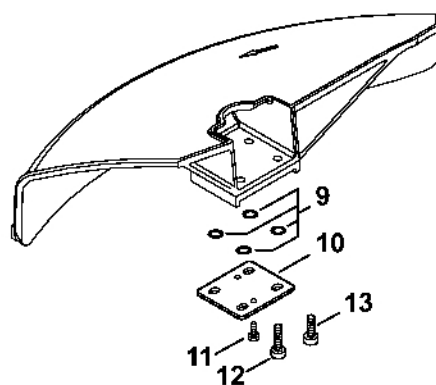

Ochranný kryt (16.2014)

4110-SET-0087-A0

Ochranný kryt (16.2014)

#	Číslo dílu	Popis	Množství	Obsahuje jeden nebo více článků	Poznámky
1	4119 007 1027	Sada dílů ochranného krytu	1	2 - 8	
2	4119 710 8103	Ochranný kryt	1	3, 4	
3	0000 716 3101	Podložka	1		
4	9022 373 1025	Válcový šroub IS-M5x23	4		
5	4119 716 3203	Závěsná deska	1		
6	4119 710 6000	Nůž	1	7, 8	
7	4118 713 4105	Nůž	1		
8	9074 478 4125	Válcový šroub IS 5x14	2		
9	0000 007 1300	Sada O-kroužků N 4x2-EPDM70	1		
10	0000 716 3100	Podložka	1		
11	9074 478 2970	Válcový šroub IS-P4x10	2		
12	9022 371 1020	Válcový šroub IS-M5x20	4		
13	9022 341 0980	Válcový šroub IS-M5x16	4		
14	4133 007 1007	Sada ochranných krytů	1	3, 4, 16, 17	
15	4133 007 1008	Sada ochranných krytů	1	3, 4, 16, 17	AUS, NZ
16	4133 713 4110	Nůž	1		
17	9074 478 4405	Válcový šroub IS-P6x14	1