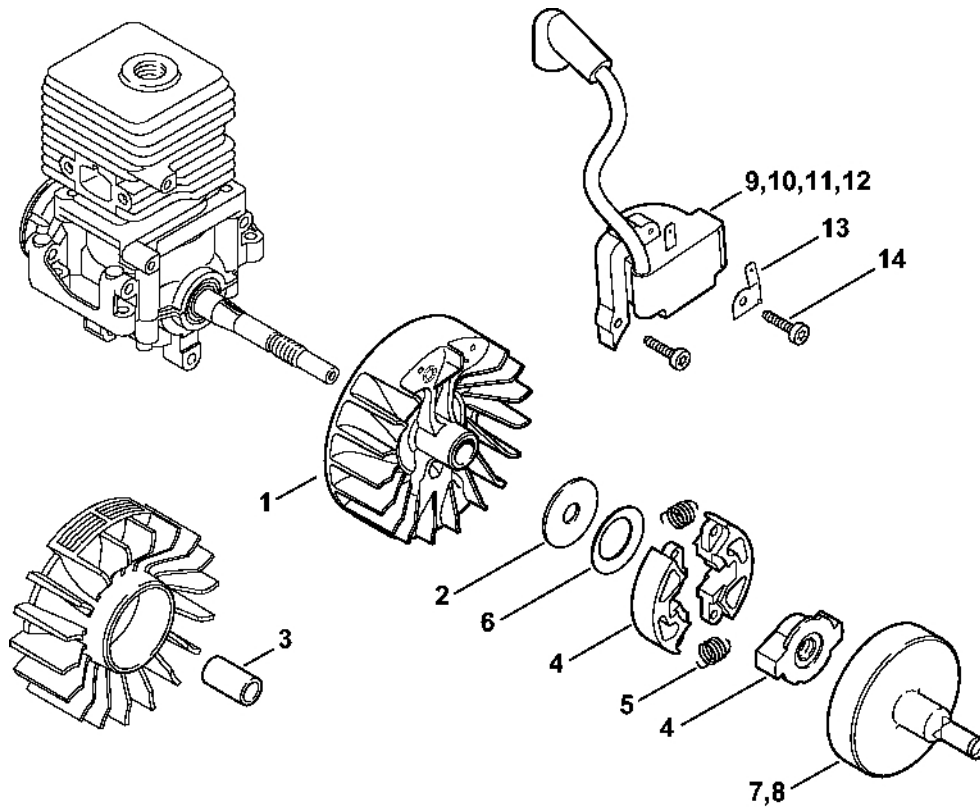

Zapalovací zařízení, spojka

4140-SET-0006-A0

Zapalovací zařízení, spojka

#	Číslo dílu	Popis	Množství	Obsahuje jeden nebo více položek	Poznámky
1	4140 400 1202	Rotor	1		
2	4140 162 8900	Podložka	1		
3	4140 162 9101	Rozpěrná objímka	1		
4	4140 160 2005	Spojka	1	2, 5, 6	
5	4140 162 7901	Napínací pružina	2		
6		Podložka Belleville 31,7x20,4x0,4	1		
8	4144 160 2904	Spojková zvonová deska	1		
10	4140 400 1311	Zapalovací modul	1		
13	4140 431 2100	Zásuvná zástrčka	1		
14	9075 478 3023	Válcový šroub IS-D4x22	2