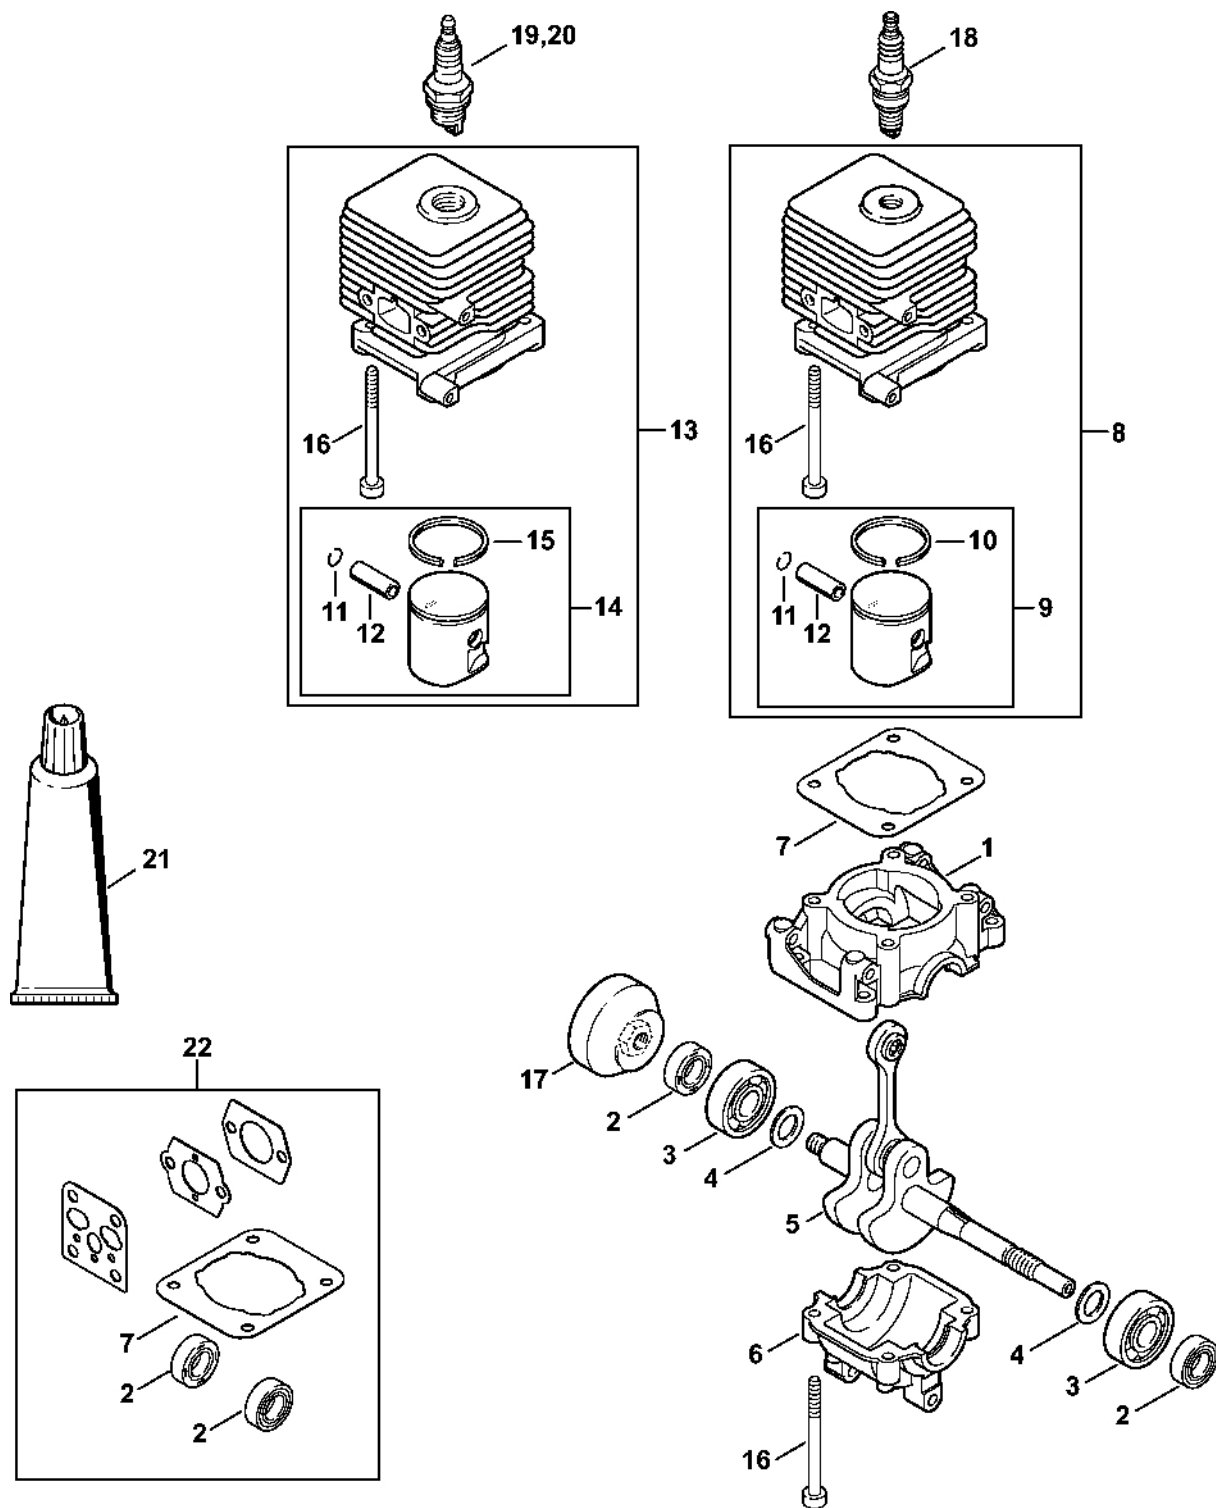

Kryt, válec 2-MIX

4140-GET-0001-A0

Kryt, válec 2-MIX

#	Číslo dílu	Popis	Počet	Obsahuje jeden nebo více článků	Poznámky
1	4140 021 0300	Karter klikové hřídele	1		
2	9639 003 1230	Těsnící kroužek 12x22x7	2		
3	9503 003 0246	Kuličkové ložisko s drážkou 6201	2		
4	4140 036 0301	Podložka	2		
5	4140 030 0407	Kliková hřídel	1		
6	4140 021 2500	Spodní kryt	1		
7	4140 029 2302	Těsnění válce	1		
8	4140 020 1206	Válec s pístem Ø 34 mm	1	9 - 12, 16	
9	4140 030 2009	Píst Ø 34 mm	1	10 - 12	
10	4241 034 3000	Pístní kroužek Ø 34x1,2 mm	1		
11	9463 650 0805	Zajišťovací prstenec 8x0,7	1		
12	4241 034 1500	Osa pístu 8x5x22	1		
13	4140 020 1203	Válec s pístem Ø 34 mm	1	11, 12, 14 - 16	
14	4144 030 2002	Píst Ø 34 mm	1	11, 12, 15	
15	4144 034 3000	Pístní kroužek Ø 34x1,2 mm	1		
16	9075 478 4268	Válcový šroub IS-D5x60	4		
17	4140 195 0601	Hodné kolo	1		
18	0000 400 7011	Zapalovací svíčka NGK CMR6H	1		
19	0000 400 7000	Zapalovací svíčka NGK BPMR7A	1		
20	1110 400 7005	Svíčka Bosch WSR 6 F	1		
21	0783 830 2000	Tuba s červenou těsnicí pastou HT	1		
22	4140 007 1600	Sada těsnění	1	2, 7