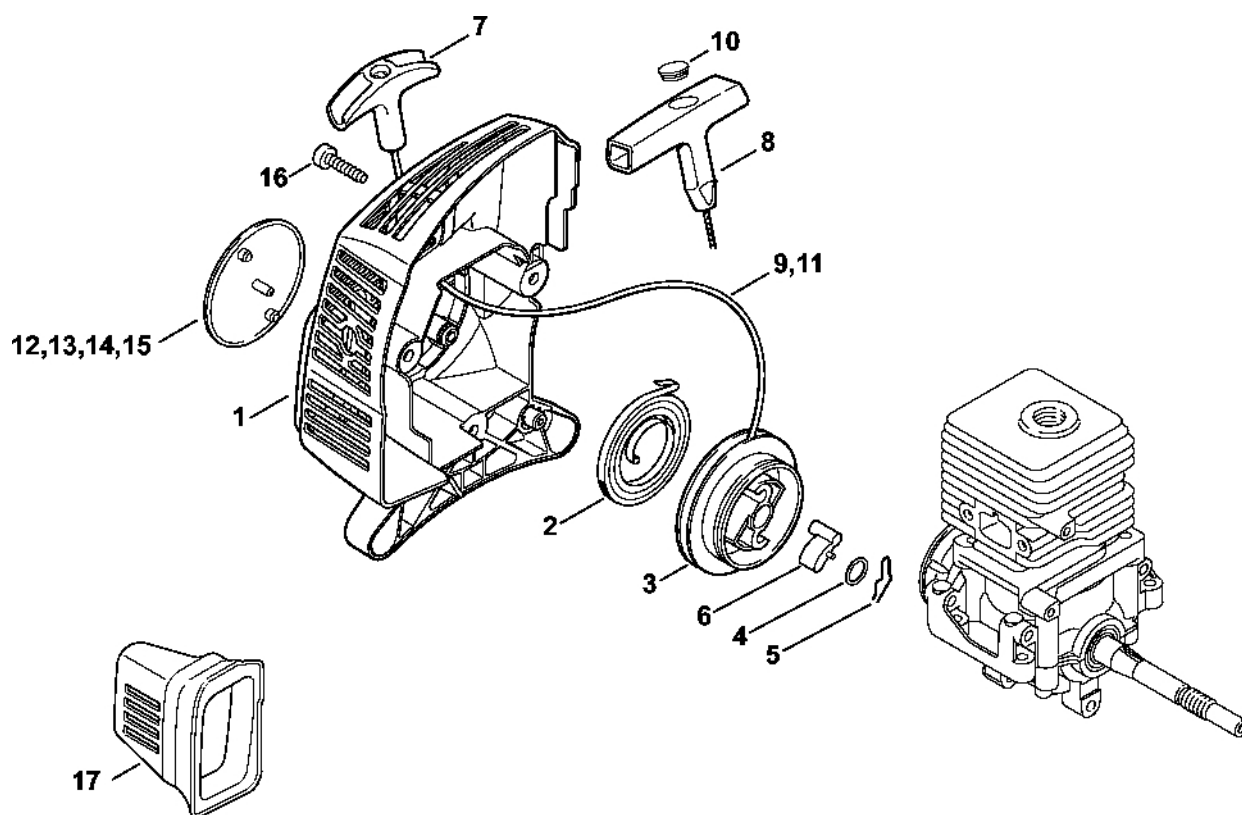

Kryt, válec 2-MIX

4140-GET-0001-A0

Kryt, válec 2-MIX

#	Číslo dílu	Popis	Počet	Obsahuje jeden nebo více článků	Poznámky
1	4140 021 0300	Karter klikové hřídele	1		
2	9639 003 1230	Těsnící kroužek 12x22x7	2		
3	9503 003 0246	Kuličkové ložisko s drážkou 6201	2		
4	4140 036 0301	Podložka	2		
5	4140 030 0407	Kliková hřídel	1		
6	4140 021 2500	Spodní kryt	1		
7	4140 029 2302	Těsnění válce	1		
8	4140 020 1206	Válec s pístem Ø 34 mm	1	9 - 12, 16	
9	4140 030 2009	Píst Ø 34 mm	1	10 - 12	
10	4241 034 3000	Pístní kroužek Ø 34x1,2 mm	1		
11	9463 650 0805	Zajišťovací prstenec 8x0,7	1		
12	4241 034 1500	Osa pístu 8x5x22	1		
13	4140 020 1203	Válec s pístem Ø 34 mm	1	11, 12, 14 - 16	
14	4144 030 2002	Píst Ø 34 mm	1	11, 12, 15	
15	4144 034 3000	Pístní kroužek Ø 34x1,2 mm	1		
16	9075 478 4268	Válcový šroub IS-D5x60	4		
17	4140 195 0601	Hodné kolo	1		
18	0000 400 7011	Zapalovací svíčka NGK CMR6H	1		
19	0000 400 7000	Zapalovací svíčka NGK BPMR7A	1		
20	1110 400 7005	Svíčka Bosch WSR 6 F	1		
21	0783 830 2000	Tuba s červenou těsnicí pastou HT	1		
22	4140 007 1600	Sada těsnění	1	2, 7	

Odpalovací zařízení

235ET066 SC

Odpalovací zařízení

#	Číslo dílu	Popis	Množství	Obsahuje jeden nebo více článků	Poznámky
1	4140 190 4009	Odpalovací zařízení	1	2-7,9	
2	4140 190 0601	Vratná pružina	1		
3	4128 195 0400	Kladka	1		
4	0000 958 0923	Podložka	1		
5	1118 195 3500	Pružina	1		
6	4116 195 7200	Cliquet	1		
7	4140 195 3400	Rukojeť	1		
8	0000 190 3404	Rukojeť ElastoStart Ø 3 mm	1	9, 10	
9	1120 195 8200	Startovací kabel Ø 3x1060 mm	1		
10	0000 195 7000	Krytka	1		
11	0000 195 8200	Spouštěcí kabel Ø 3x800 mm	1		
	0000 930 2208	Spouštěcí lano Ø 3 mm x 30,5 m	1		
	0000 930 2211	Spouštěcí lano Ø 3 mm x 60,8 m	1		
13	4140 967 1529	Identifikační štítek FS 55 R	1		
16	0000 951 1100	Válcový šroub IS-D5x20	3		
17	4140 084 6801	Rozpěrný díl	1		