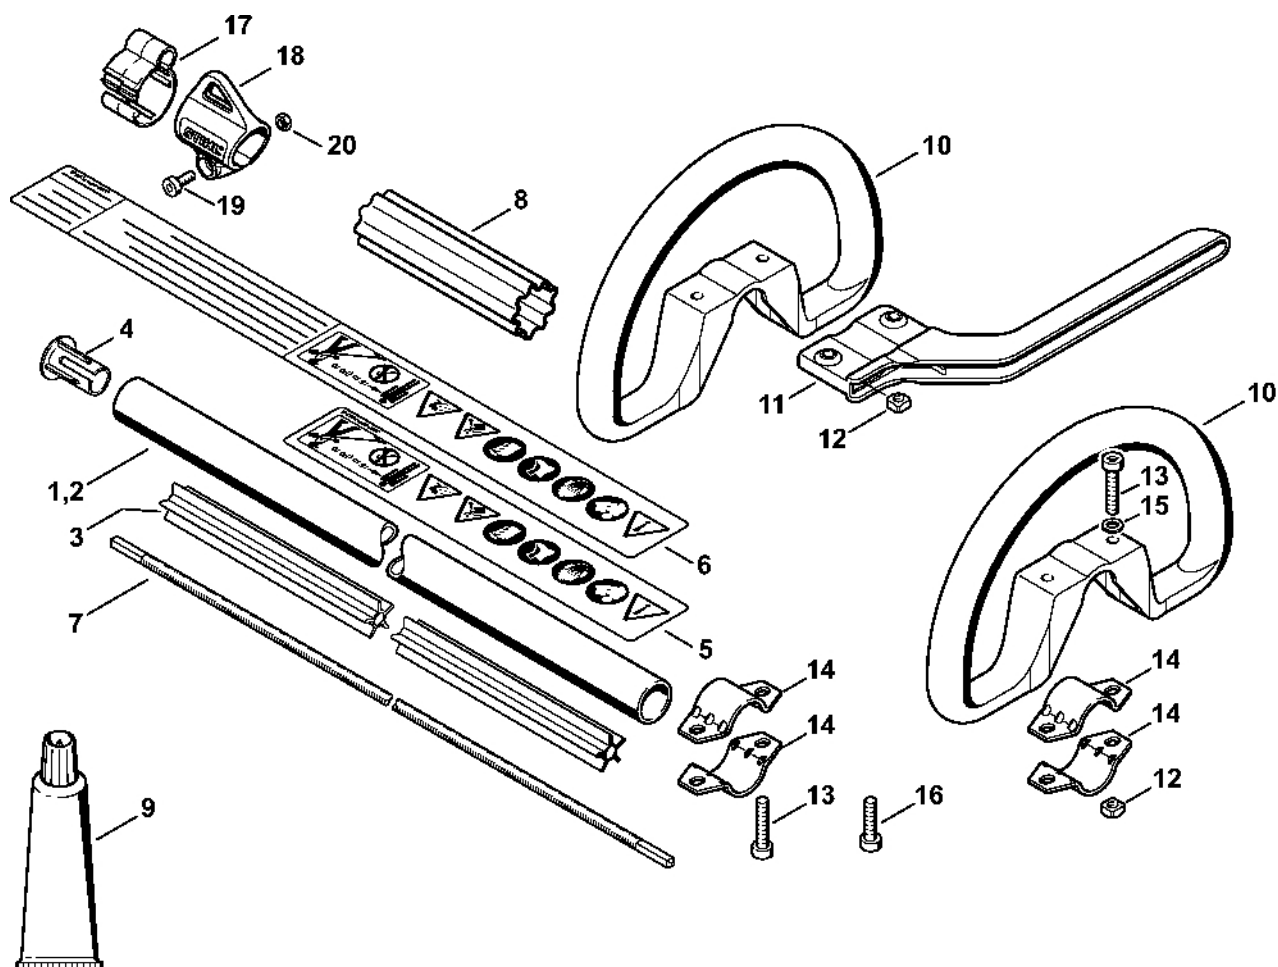

Kompletní trubka FS 55, kruhová rukojeť

4140-SET-01/00-40

Kompletní trubka FS 55, kruhová rukojet'

#	Číslo dílu	Popis	Množství	Obsahuje jeden nebo více článků	Poznámky
1	4140 710 7101	Kompletní trubka Ø 25,4 mm x 1,41 m	1	3 - 5	
3	4137 711 7302	Pouzdro	1		
4	4140 711 2100	Zátka	1		
5	0000 967 7253	Výstražný piktogram FS	1		
7	4130 711 3210	Hnací hřídel	1		
8	0000 711 2500	Pouzdro	1		
9	0781 120 1110	Multifunkční mazivo 225 g	1		
10	4180 790 3405	Kruhová rukojet'	1	11 - 15	
11	4130 790 8450	Stříbrná	1	12, 13	
12	9222 068 0900	Čtyřhranná matice M6	2		
13	9022 341 1370	Válcový šroub IS-M6x30	2		
14	4123 791 7400	Upevňovací příruba	2		
15	9291 021 0140	Podložka 6,4	2		
16	9022 341 1350	Válcový šroub IS-M6x25	2		
17	0000 182 2100	Podložka Ø 25,4 mm	1		
18	0000 790 8801	Závěsné očko	1	19, 20	
19	9022 341 0980	Válcový šroub IS-M5x16	1		
20	9210 261 0700	Šestihranná matice M5	1