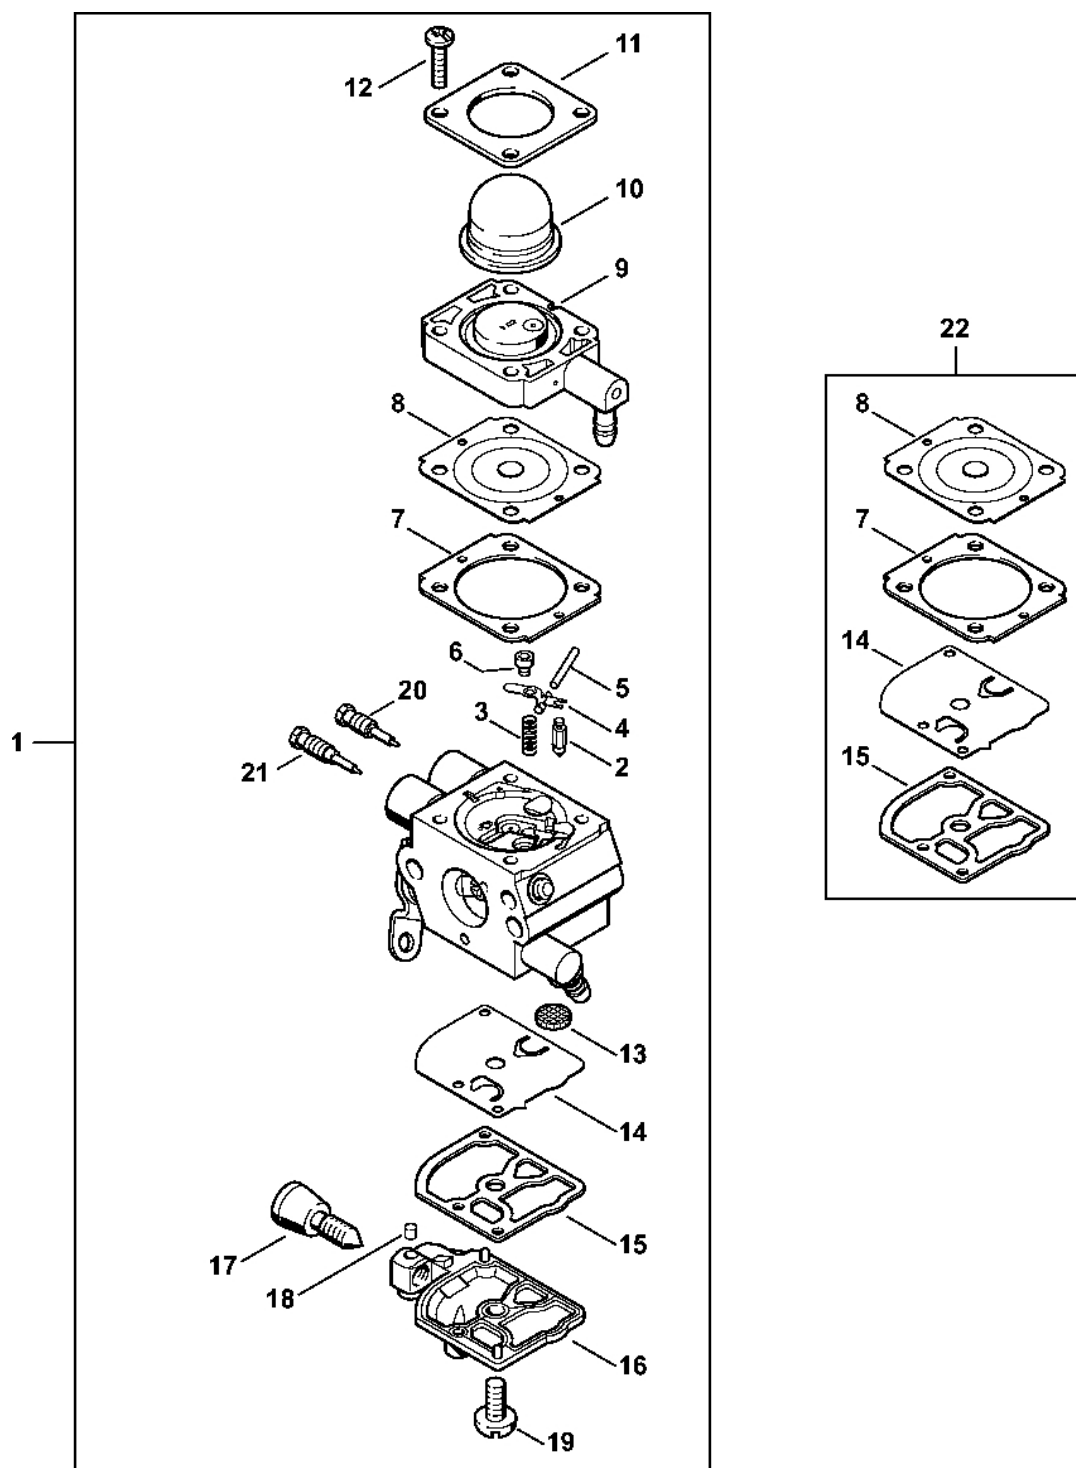

Karburátor 4140/29 2-MIX

4140-GET-0002-A0

Karburátor 4140/29 2-MIX

#	Číslo dílu	Popis	Množství	Obsahuje jeden nebo více položek	Poznámky
1	4140 120 0629	Karburátor 4140/29	1	2 - 21	
2	Z000 018 Z000	Vstupní tryska	1		
3	4128 122 3000	Pružina	1		
4	1125 121 5000	Páka pro nastavení přívodu	1		
5	1120 121 9200	Osa	1		
6	0000 122 7101	Šroub	1		
7	4241 129 0901	Nastavovací těsnění	1		
8	4241 121 4702	Regulační membrána	1		
9	4140 120 2204	Příruba	1		
10	4226 121 2700	Krytka	1		
11	4140 121 0800	Víčko	1		
12	4241 122 7100	Šroub	4		
13	1123 121 7800	Tamis	1		
14	1129 121 4800	Membrána čerpadla	1		
15	1123 129 0905	Těsnění čerpadla	1		
16	4134 121 0802	Kryt	1		
17	4229 122 6200	Šroub pro nastavení volnoběžných otáček	1		
18	1125 122 4200	Upínací díl	1		
19	1120 122 7800	Šroub s polokruhovou hlavou	1		
20	Z000 030 Z007	Šrouby H pro vysoké otáčky	1		
21	Z000 031 Z019	Šroub L pro bohatou směs při volnoběhu	1		
22	4140 007 1061	Sada dílů karburátoru	1	7, 8, 14, 15