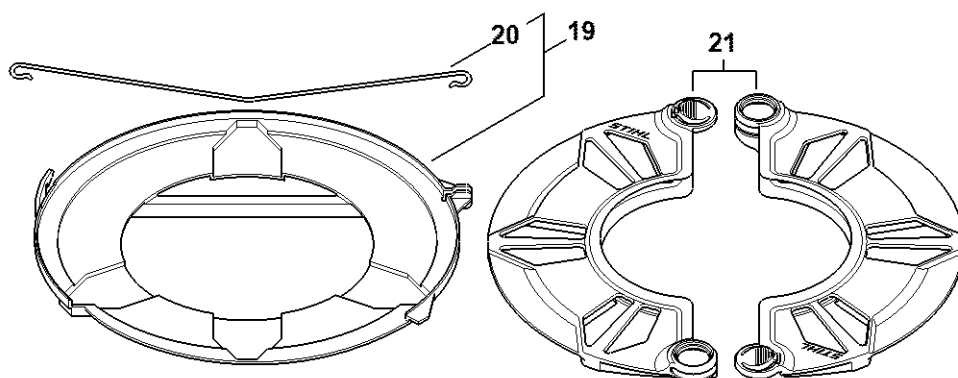

Reduktor, ochranný kry

4140-GET-0107-A1

Reduktor, ochranný kry

#	Číslo dílu	Popis	Množství	Obsahuje jeden nebo více článků	Poznámky
1	4144 640 0100	Redukční ventil	1	2 - 8	
2	9503 003 0062	Kuličkové ložisko s drážkou 629	1		
3	4144 640 7300	Sada ozubených kol	1		
4	9503 003 6440	Kuličkové ložisko s drážkou 6201-2RS	1		
5	9456 621 3600	Pojistný kroužek 32x1,2	1		
6	9503 003 9848	Kuličkové ložisko s drážkou 609-2Z	1		
7	9455 621 0750	Pojistný kroužek 9x1	1		
8	9456 621 2660	Pojistný kroužek 24x1,2	1		
9	9075 478 4712	Válcový šroub IS-D6x28	1		
10	4137 710 3800	Tlaková deska	1		
11	4130 713 1600	Tlaková podložka	1		
12	4126 713 3100	Nosná deska	1		
13	4126 642 7600	Matice s přírubou M10x1 vlevo	1		
14	4144 710 8116	Ochranný kryt	1	18	
15	4144 710 8117	Ochranný kryt	1	16 - 18	
16	4133 713 4110	Nůž	1		
17	9074 478 4405	Válcový šroub IS-P6x14	1		
18	9022 319 0981	Válcový šroub IS-M5x17	1		
19	4119 790 3906	Ochranný kryt pro přepravu Ø 260	1	20	
20	4119 792 4305	Upevňovací příruba	1		
21	0000 790 3901	Ochranný kryt pro přepravu	1		
22	0781 120 1117	Mazivo pro reduktor 80 g	1		
23	4140 007 1046	Sada pro přestavbu	1	12, 13, 21