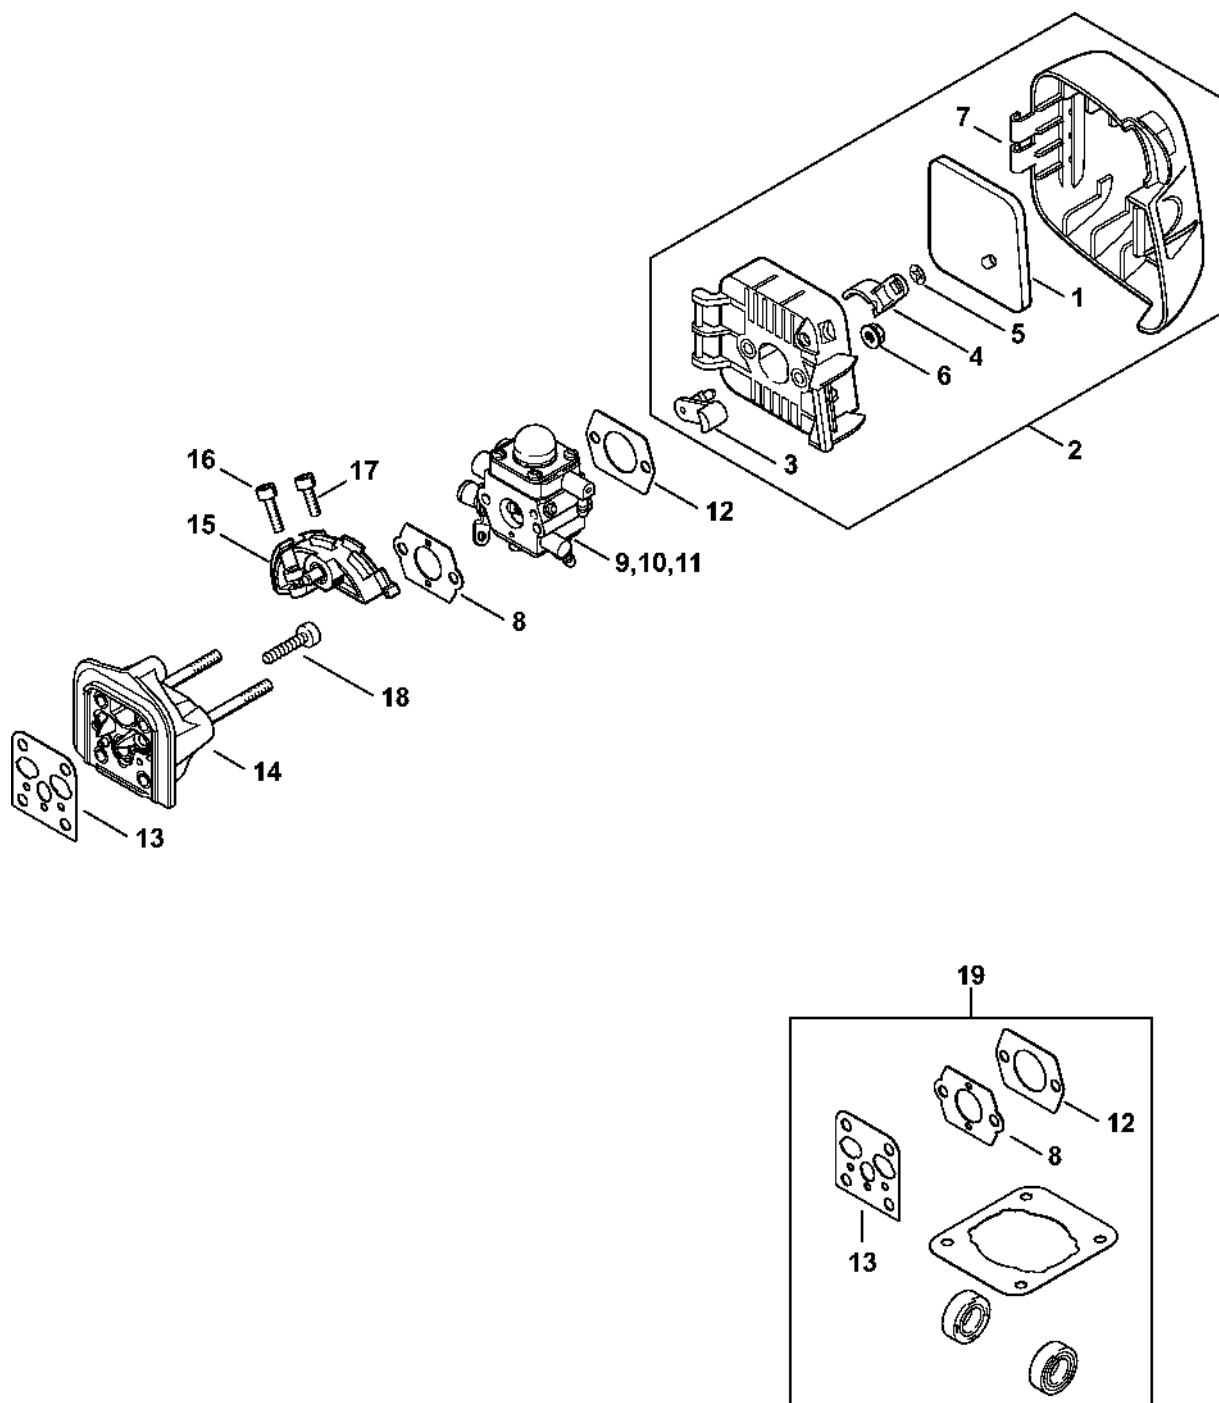

Vzduchový filtr, mezipříruba 2-MIX

4140-GET-0003-A0

Vzduchový filtr, mezipříruba 2-MIX

#	Číslo dílu	Popis	Množství	Obsahuje jeden nebo více článků	Poznámky
1	4140 124 2800	Filtr	1		
2	4140 140 2851	Filtrační skříň	1	1, 3 - 7	
3	4140 141 3700	Páka	1		
4	4140 141 3801	Startovací klapka	1		
5	9417 003 7512	Spojovací matice 4,0x9,6x1,8	1		
6	9216 261 0700	Šestihhraná matice M5	2		
7	4140 141 0502	Kryt filtru	1		
8	4128 129 0900	Těsnění	1		
9	4140 120 0629	Karburátor 4140/29	1		
10	4140 120 0623	Karburátor C1Q-S282C	1		
11	4140 120 0621	Karburátor C1Q-S216A	1		
12	4114 149 1205	Těsnění	1		
13	4140 129 0904	Těsnění	1		
14	4140 120 2300	Mezipříruba	1		
15	4140 182 7601	Upínací díl	1		
16	9022 371 0710	Válcový šroub IS-M4x20	1		
17	9022 313 0680	Válcový šroub IS M4x16	1		
18	9075 478 4159	Válcový šroub IS-D5x24	4		
19	4140 007 1600	Sada těsnění	1	8, 12, 13