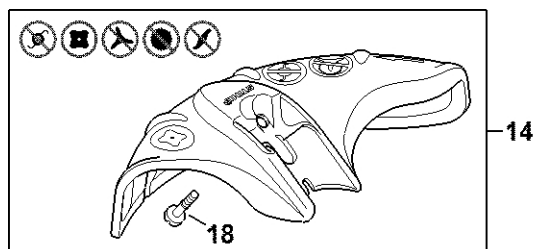

Reduktor, ochranný kry

4140-GET-0107-A1

Reduktor, ochranný kry

#	Číslo dílu	Popis	Množství	Obsahuje jeden nebo více článků	Poznámky
1	4144 640 0100	Redukční ventil	1	2 - 8	
2	9503 003 0062	Kuličkové ložisko s drážkou 629	1		
3	4144 640 7300	Sada ozubených kol	1		
4	9503 003 6440	Kuličkové ložisko s drážkou 6201-2RS	1		
5	9456 621 3600	Pojistný kroužek 32x1,2	1		
6	9503 003 9848	Kuličkové ložisko s drážkou 609-2Z	1		
7	9455 621 0750	Pojistný kroužek 9x1	1		
8	9456 621 2660	Pojistný kroužek 24x1,2	1		
9	9075 478 4712	Válcový šroub IS-D6x28	1		
10	4137 710 3800	Tlaková deska	1		
11	4130 713 1600	Tlaková podložka	1		
12	4126 713 3100	Nosná deska	1		
13	4126 642 7600	Matice s přírubou M10x1 vlevo	1		
14	4144 710 8116	Ochranný kryt	1	18	
15	4144 710 8117	Ochranný kryt	1	16 - 18	
16	4133 713 4110	Nůž	1		
17	9074 478 4405	Válcový šroub IS-P6x14	1		
18	9022 319 0981	Válcový šroub IS-M5x17	1		
19	4119 790 3906	Ochranný kryt pro přepravu Ø 260	1	20	
20	4119 792 4305	Upevňovací příruba	1		
21	0000 790 3901	Ochranný kryt pro přepravu	1		
22	0781 120 1117	Mazivo pro reduktor 80 g	1		
23	4140 007 1046	Sada pro přestavbu	1	12, 13, 21