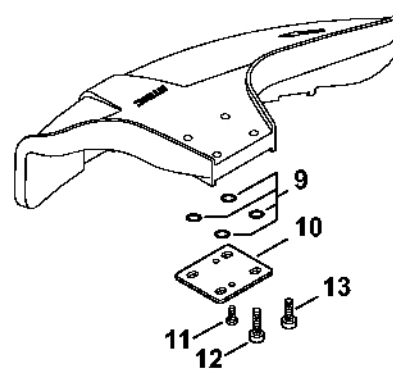

Ochranný kryt (16.2014)

4110-SET-0087-A0

Ochranný kryt (16.2014)

#	Číslo dílu	Popis	Množství	Obsahuje jeden nebo více článků	Poznámky
1	4119 007 1027	Sada dílů ochranného krytu	1	2 - 8	
2	4119 710 8103	Ochranný kryt	1	3, 4	
3	0000 716 3101	Podložka	1		
4	9022 373 1025	Válcový šroub IS-M5x23	4		
5	4119 716 3203	Závěsná deska	1		
6	4119 710 6000	Nůž	1	7, 8	
7	4118 713 4105	Nůž	1		
8	9074 478 4125	Válcový šroub IS 5x14	2		
9	0000 007 1300	Sada O-kroužků N 4x2-EPDM70	1		
10	0000 716 3100	Podložka	1		
11	9074 478 2970	Válcový šroub IS-P4x10	2		
12	9022 371 1020	Válcový šroub IS-M5x20	4		
13	9022 341 0980	Válcový šroub IS-M5x16	4		
14	4133 007 1007	Sada ochranných krytů	1	3, 4, 16, 17	
15	4133 007 1008	Sada ochranných krytů	1	3, 4, 16, 17	AUS, NZ
16	4133 713 4110	Nůž	1		
17	9074 478 4405	Válcový šroub IS-P6x14	1