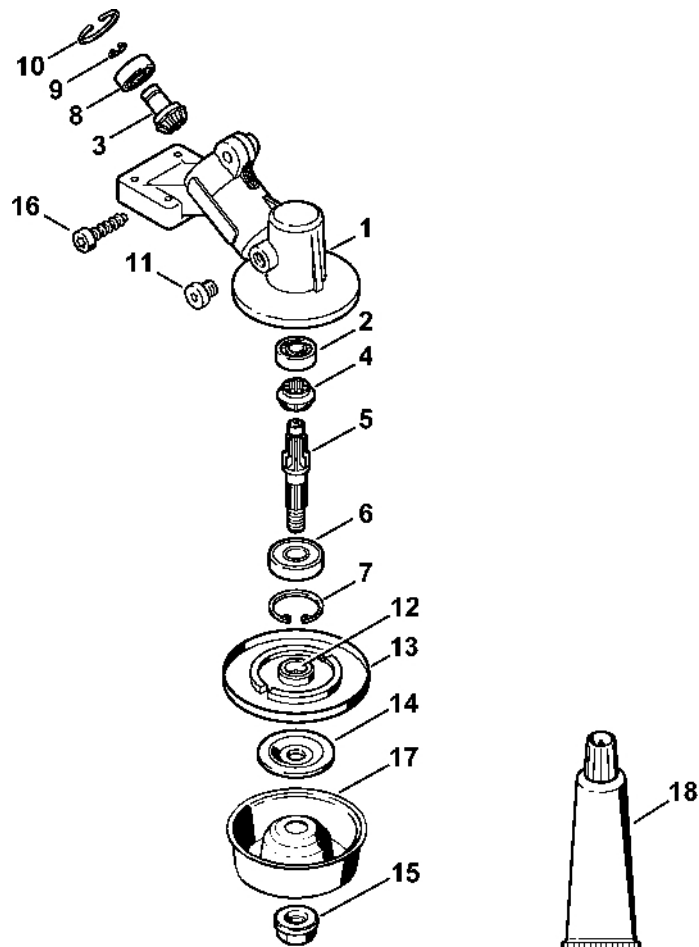

Reduktor (16.2014)

233ET070 GM

Reduktor (16.2014)

#	Číslo dílu	Popis	Množství	Obsahuje jeden nebo více článků	Poznámky
	4140 640 0110	Redukční ventil	1	1 - 16	
1	4140 641 0300	Kryt reduktoru	1		
2	9503 003 0060	Kuličkové ložisko s drážkou 629	1		
	4140 640 7300	Sada ozubených kol	1	3, 4	
3		Hnací ozubené kolo	1		
4		Ozubené kolo	1		
5	4140 642 0601	Výstupní hřídel	1		
6	9503 003 6440	Kuličkové ložisko s drážkou 6201-2RS	1		
7	9456 621 3600	Pojistný kroužek 32x1,2	1		
8	9503 003 9853	Kuličkové ložisko s drážkou 609-2Z	1		
9	9455 621 0750	Pojistný kroužek 9x1	1		
10	9456 621 2660	Pojistný kroužek 24x1,2	1		
11	4119 713 6500	Závitová zátka	1		
12	4137 710 3800	Tlaková deska	1	13	
13		Ochranná podložka	1		
14	4130 713 1600	Tlaková podložka	1		
15	4126 642 7600	Matice s přírubou M10x1 vlevo	1		
16	9075 478 4712	Válcový šroub IS-D6x28	1		
17	4126 713 3100	Nosný disk	1		
18	0781 120 1117	Mazivo převodovky 80 g	1