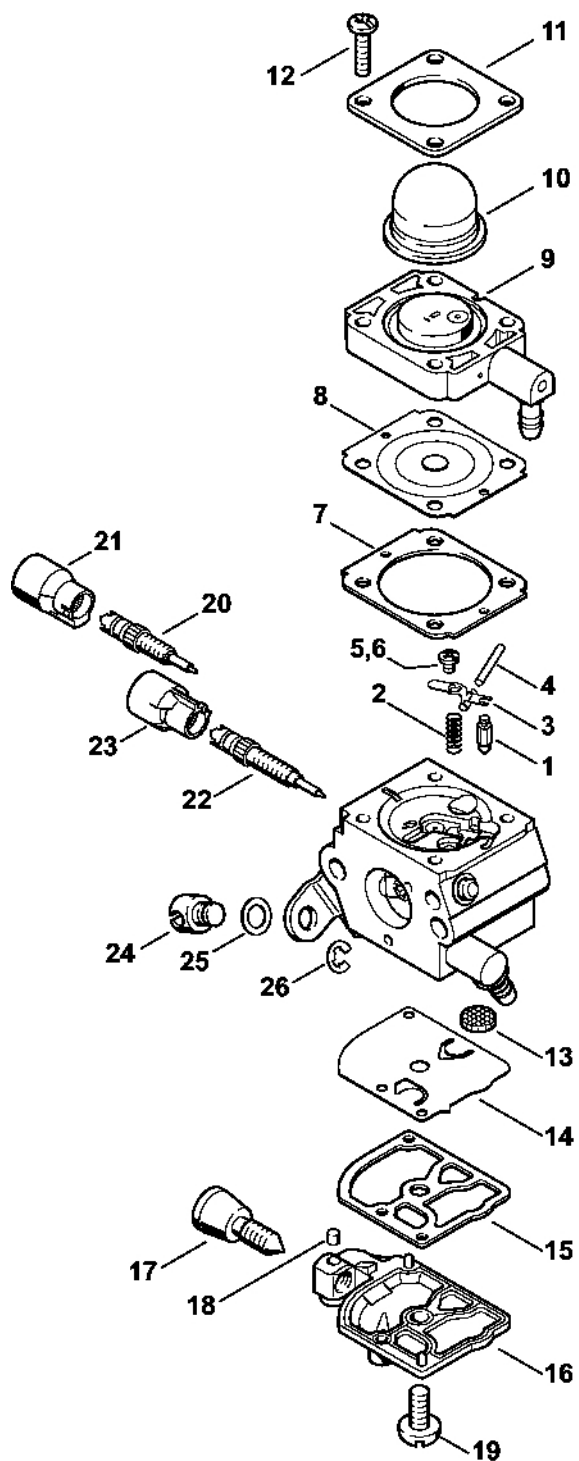

Karburátor C1Q-S216, C1Q-S190 2-MIX (16.2014), (39.2011)

232ET074 9C

Karburátor C1Q-S216, C1Q-S190 2-MIX (16.2014), (39.2011)

#	Číslo dílu	Popis	Množství	Obsahuje jeden nebo více článků	Poznámky
	4140 120 0621	Karburátor C1Q-S216A	1	1 - 5, 7 - 26	
	4140 120 0618	Karburátor C1Q-S190B	1	1 - 4, 6 - 26	
1	Z000 018 Z000	Vstupní tryska	1		
2	4128 122 3000	Ressort	1		
3	1125 121 5000	Páka pro nastavení přívodu	1		
4	1120 121 9200	Osa	1		
5	0000 122 7101	Šroub	1		
6	4241 122 6600	Šrouby s přírubou	1		
7	4241 129 0901	Nastavovací těsnění	1		
8	4241 121 4702	Regulační membrána	1		
9	4140 120 2204	Příruba	1		
10	4226 121 2700	Krytka	1		
11	4140 121 0800	Víčko	1		
12	4241 122 7100	Šroub	4		
13	1123 121 7800	Síto	1		
14	1129 121 4800	Membrána čerpadla	1		
15	1123 129 0905	Těsnění čerpadla	1		
16	4134 121 0802	Víko	1		
17	4140 122 6200	Šroub pro nastavení volnoběžných otáček	1		
18	1125 122 4200	Upínací díl	1		
19	1120 122 7800	Šroub s polokruhovou hlavou	1		
20	4241 122 6702	Šrouby H pro vysoké otáčky	1		
21	4229 121 2701	Krytka	1		
22	4140 122 6801	Šroub L pro bohatost směsi při volnoběhu	1		
23	Z010 061 Z013	Krytka pro omezení zdvihu nastavení	1		
24	4128 121 8900	Šroub	1