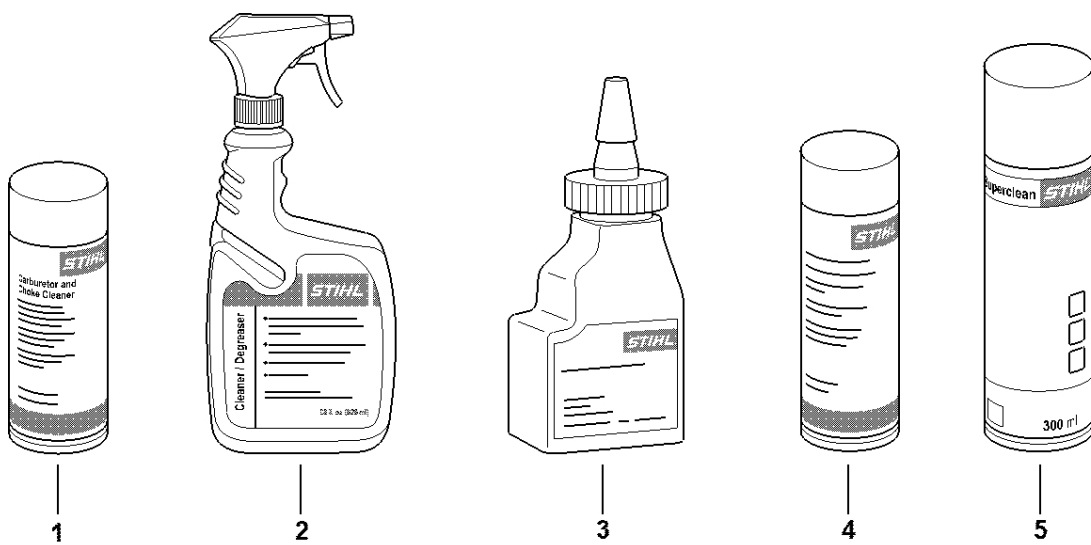

0000-GET-0171-A0

#	Číslo dílu	Popis	Množství	Obsahuje jeden nebo více článků	Poznámky
1	0730 411 7002	Multispray 50 ml	1		
1	0730 411 7000	Multispray	1		
2	0000 881 9400	VarioClean 500 ml	1		
2	0000 881 9409	Speciální čisticí prostředek 5 l	1		
3	0782 420 1001	SuperClean 50 ml	1		
3	0782 420 1002	SuperClean 300 ml	1		
4	0782 516 8500	Multioil Bio 50 ml	1		