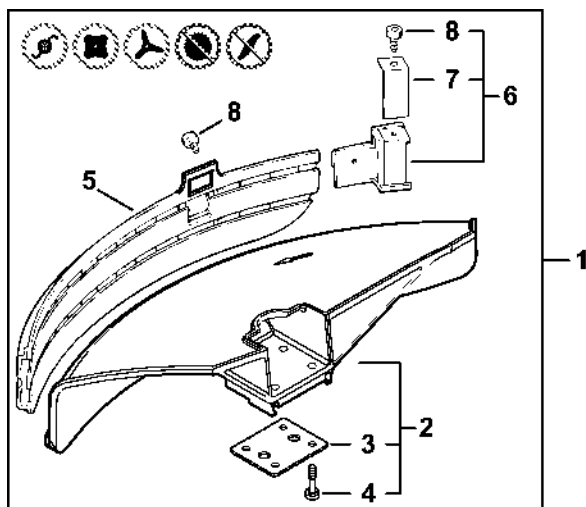

Ochranný kryt (16.2014)

4110-SET-0087-A0

Ochranný kryt (16.2014)

#	Číslo dílu	Popis	Množství	Obsahuje jeden nebo více článků	Poznámky
1	4119 007 1027	Sada dílů ochranného krytu	1	2 - 8	
2	4119 710 8103	Ochranný kryt	1	3, 4	
3	0000 716 3101	Podložka	1		
4	9022 373 1025	Válcový šroub IS-M5x23	4		
5	4119 716 3203	Závěsná deska	1		
6	4119 710 6000	Nůž	1	7, 8	
7	4118 713 4105	Nůž	1		
8	9074 478 4125	Válcový šroub IS 5x14	2		
9	0000 007 1300	Sada O-kroužků N 4x2-EPDM70	1		
10	0000 716 3100	Podložka	1		
11	9074 478 2970	Válcový šroub IS-P4x10	2		
12	9022 371 1020	Válcový šroub IS-M5x20	4		
13	9022 341 0980	Válcový šroub IS-M5x16	4		
14	4133 007 1007	Sada ochranných krytů	1	3, 4, 16, 17	
15	4133 007 1008	Sada ochranných krytů	1	3, 4, 16, 17	AUS, NZ
16	4133 713 4110	Nůž	1		
17	9074 478 4405	Válcový šroub IS-P6x14	1		