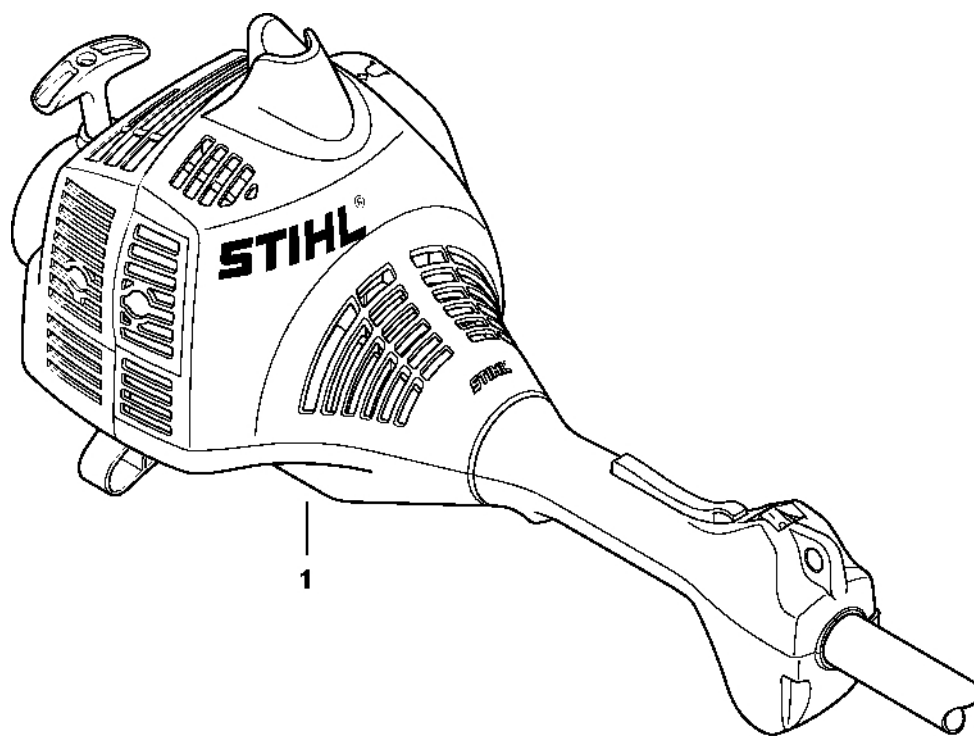

Nástroje, volitelné příslušenství

#	Číslo dílu	Popis	Množství	Obsahuje jeden nebo více článků	Poznámky
1	0812 370 1000	Šroubovák T27x120x70	1		
2	4130 893 7800	Sklopné pouzdro	1		
3	4180 890 3400	Víceúčelový klíč	1		
4	4128 890 3400	Víceúčelový klíč	1		
5	0000 890 2300	Šroubovák	1		
6	0000 891 0810	Sáček na nářadí	1		
7	0000 884 0307	Ochranné brýle	1		neplatí pro Argentinu
8	4119 710 9001	Postroje	1	9 - 15	
9		Popruh 38x780 mm	1		
	0000 930 2242	Páska 38 mm x 5 m	1		
10		Popruh 25 mm x 1,18 m	1		
	0000 930 2241	Páska 25 mm x 10 m	1		
11	4203 792 7200	Nastavitelná spona	3		
12	4119 718 6300	Regulační smyčka	1		
13	4119 718 6310	Nastavovací smyčka	2		
14	4119 718 7400	Ochranná deska	1		
15	4147 710 6900	Karabina	1		
16	9408 021 4530	Nýt, část k nýtování 4x8x6	12		
17	9409 021 4420	Nýt, část hlavy 4x8	12		
18	4130 710 9000	Popruh	1		

232ET017-SC