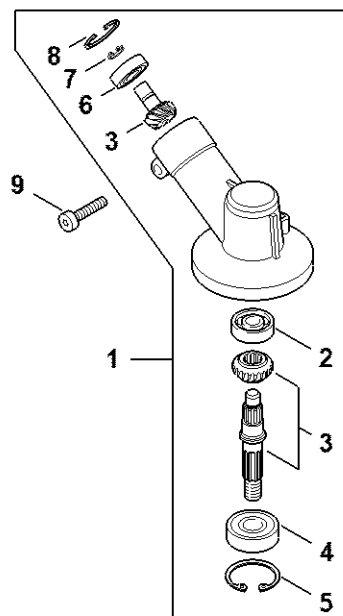

Reduktor, ochranný kry

4140-GET-0107-A1

Reduktor, ochranný kry

#	Číslo dílu	Popis	Množství	Obsahuje jeden nebo více článků	Poznámky
1	4144 640 0100	Redukční ventil	1	2 - 8	
2	9503 003 0062	Kuličkové ložisko s drážkou 629	1		
3	4144 640 7300	Sada ozubených kol	1		
4	9503 003 6440	Kuličkové ložisko s drážkou 6201-2RS	1		
5	9456 621 3600	Pojistný kroužek 32x1,2	1		
6	9503 003 9848	Kuličkové ložisko s drážkou 609-2Z	1		
7	9455 621 0750	Pojistný kroužek 9x1	1		
8	9456 621 2660	Pojistný kroužek 24x1,2	1		
9	9075 478 4712	Válcový šroub IS-D6x28	1		
10	4137 710 3800	Tlaková deska	1		
11	4130 713 1600	Tlaková podložka	1		
12	4126 713 3100	Nosná deska	1		
13	4126 642 7600	Matice s přírubou M10x1 vlevo	1		
14	4144 710 8116	Ochranný kryt	1	18	
15	4144 710 8117	Ochranný kryt	1	16 - 18	
16	4133 713 4110	Nůž	1		
17	9074 478 4405	Válcový šroub IS-P6x14	1		
18	9022 319 0981	Válcový šroub IS-M5x17	1		
19	4119 790 3906	Ochranný kryt pro přepravu Ø 260	1	20	
20	4119 792 4305	Upevňovací příruba	1		
21	0000 790 3901	Ochranný kryt pro přepravu	1		
22	0781 120 1117	Mazivo pro reduktor 80 g	1		
23	4140 007 1046	Sada pro přestavbu	1	12, 13, 21