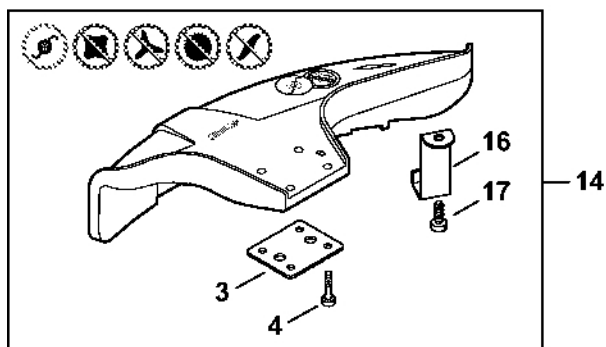

Ochranný kryt (16.2014)

4110-SET-0087-A0

Ochranný kryt (16.2014)

#	Číslo dílu	Popis	Množství	Obsahuje jeden nebo více článků	Poznámky
1	4119 007 1027	Sada dílů ochranného krytu	1	2 - 8	
2	4119 710 8103	Ochranný kryt	1	3, 4	
3	0000 716 3101	Podložka	1		
4	9022 373 1025	Válcový šroub IS-M5x23	4		
5	4119 716 3203	Závěsná deska	1		
6	4119 710 6000	Nůž	1	7, 8	
7	4118 713 4105	Nůž	1		
8	9074 478 4125	Válcový šroub IS 5x14	2		
9	0000 007 1300	Sada O-kroužků N 4x2-EPDM70	1		
10	0000 716 3100	Podložka	1		
11	9074 478 2970	Válcový šroub IS-P4x10	2		
12	9022 371 1020	Válcový šroub IS-M5x20	4		
13	9022 341 0980	Válcový šroub IS-M5x16	4		
14	4133 007 1007	Sada ochranných krytů	1	3, 4, 16, 17	
15	4133 007 1008	Sada ochranných krytů	1	3, 4, 16, 17	AUS, NZ
16	4133 713 4110	Nůž	1		
17	9074 478 4405	Válcový šroub IS-P6x14	1