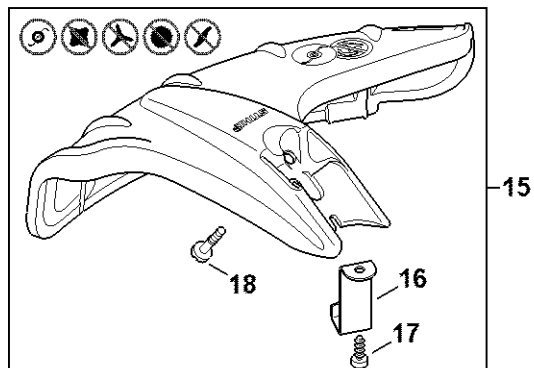

Reduktor, ochranný kry

4140-GET-0107-A1

Reduktor, ochranný kry

#	Číslo dílu	Popis	Množství	Obsahuje jeden nebo více článků	Poznámky
1	4144 640 0100	Redukční ventil	1	2 - 8	
2	9503 003 0062	Kuličkové ložisko s drážkou 629	1		
3	4144 640 7300	Sada ozubených kol	1		
4	9503 003 6440	Kuličkové ložisko s drážkou 6201-2RS	1		
5	9456 621 3600	Pojistný kroužek 32x1,2	1		
6	9503 003 9848	Kuličkové ložisko s drážkou 609-2Z	1		
7	9455 621 0750	Pojistný kroužek 9x1	1		
8	9456 621 2660	Pojistný kroužek 24x1,2	1		
9	9075 478 4712	Válcový šroub IS-D6x28	1		
10	4137 710 3800	Tlaková deska	1		
11	4130 713 1600	Tlaková podložka	1		
12	4126 713 3100	Nosná deska	1		
13	4126 642 7600	Matice s přírubou M10x1 vlevo	1		
14	4144 710 8116	Ochranný kryt	1	18	
15	4144 710 8117	Ochranný kryt	1	16 - 18	
16	4133 713 4110	Nůž	1		
17	9074 478 4405	Válcový šroub IS-P6x14	1		
18	9022 319 0981	Válcový šroub IS-M5x17	1		
19	4119 790 3906	Ochranný kryt pro přepravu Ø 260	1	20	
20	4119 792 4305	Upevňovací příruba	1		
21	0000 790 3901	Ochranný kryt pro přepravu	1		
22	0781 120 1117	Mazivo pro reduktor 80 g	1		
23	4140 007 1046	Sada pro přestavbu	1	12, 13, 21