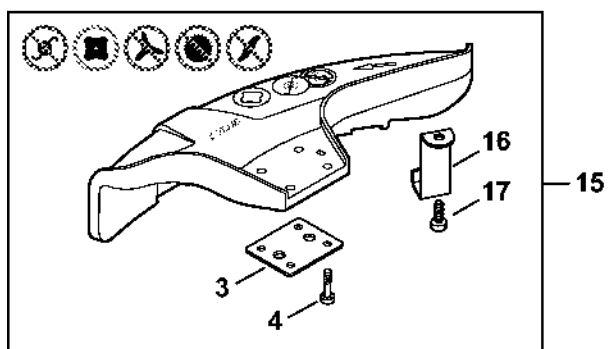

Ochranný kryt (16.2014)

4110-SET-0087-A0

Ochranný kryt (16.2014)

#	Číslo dílu	Popis	Množství	Obsahuje jeden nebo více článků	Poznámky
1	4119 007 1027	Sada dílů ochranného krytu	1	2 - 8	
2	4119 710 8103	Ochranný kryt	1	3, 4	
3	0000 716 3101	Podložka	1		
4	9022 373 1025	Válcový šroub IS-M5x23	4		
5	4119 716 3203	Závěsná deska	1		
6	4119 710 6000	Nůž	1	7, 8	
7	4118 713 4105	Nůž	1		
8	9074 478 4125	Válcový šroub IS 5x14	2		
9	0000 007 1300	Sada O-kroužků N 4x2-EPDM70	1		
10	0000 716 3100	Podložka	1		
11	9074 478 2970	Válcový šroub IS-P4x10	2		
12	9022 371 1020	Válcový šroub IS-M5x20	4		
13	9022 341 0980	Válcový šroub IS-M5x16	4		
14	4133 007 1007	Sada ochranných krytů	1	3, 4, 16, 17	
15	4133 007 1008	Sada ochranných krytů	1	3, 4, 16, 17	AUS, NZ
16	4133 713 4110	Nůž	1		
17	9074 478 4405	Válcový šroub IS-P6x14	1