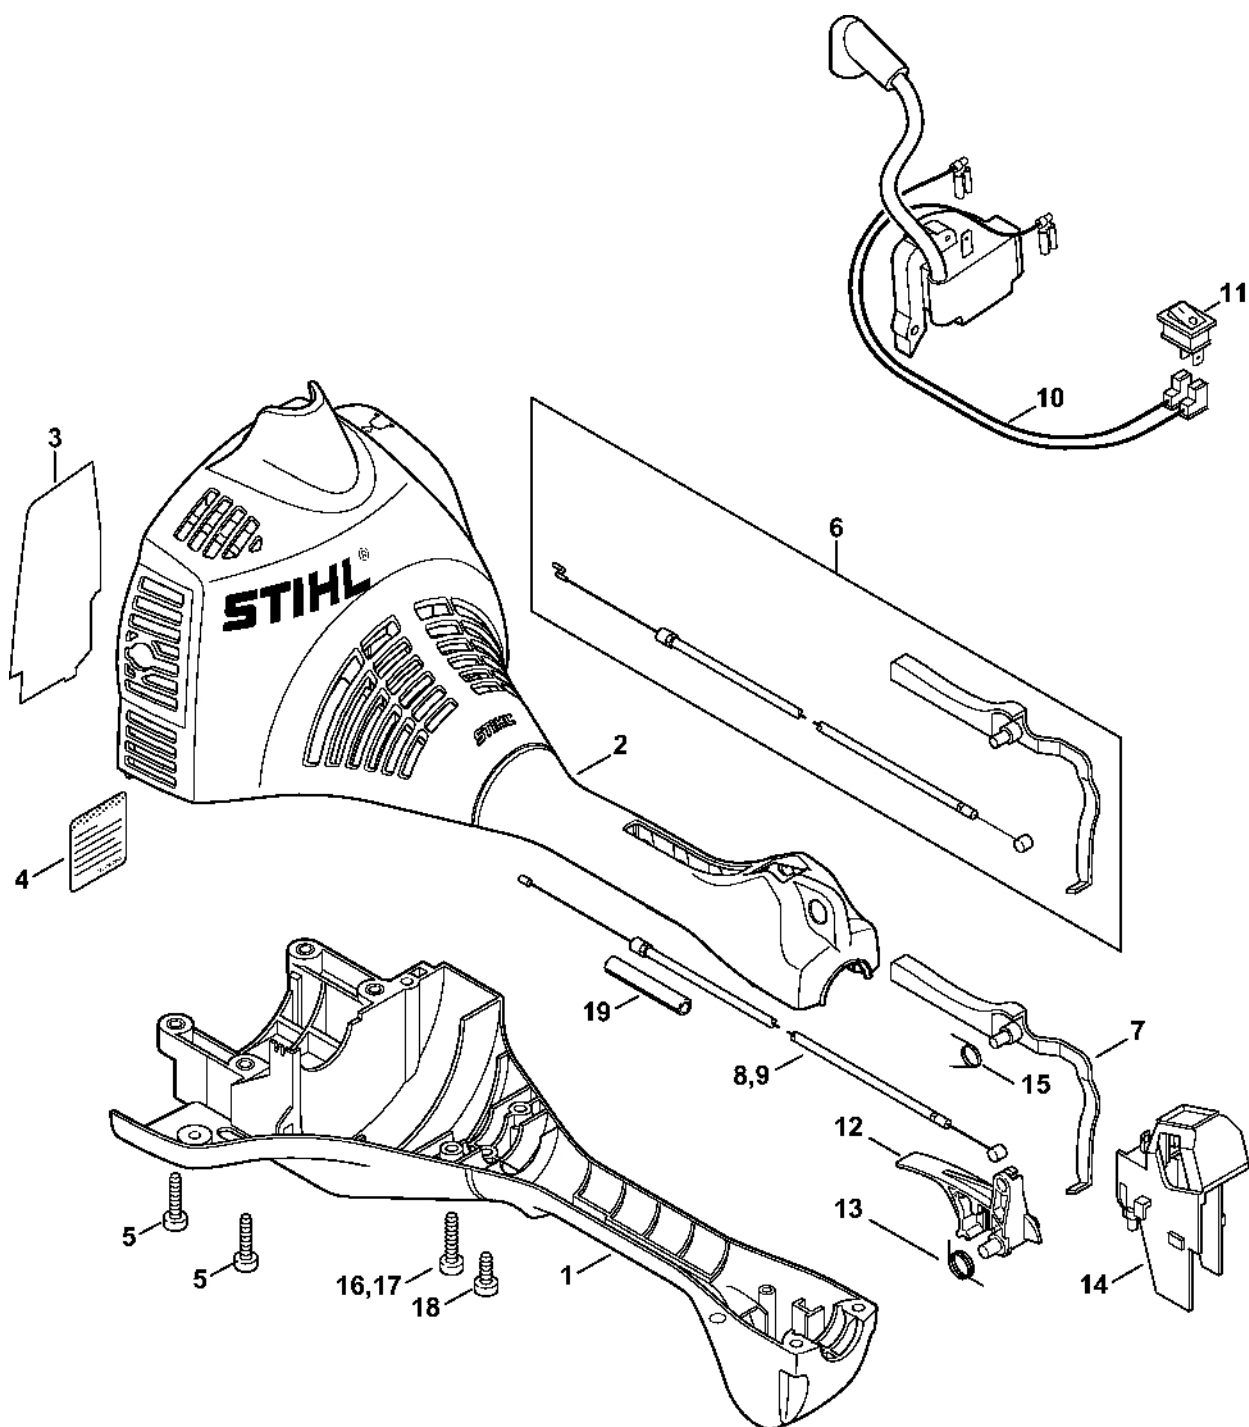

Kryt motoru (kruhová rukojeť)

4140-GET-0014-40

Kryt motoru (kruhová rukojeť)

#	Číslo dílu	Popis	Množství	Obsahuje jeden nebo více článků	Poznámky
1	4140 020 3000	Kryt motoru	1		
2	4140 080 1602	Kryt	1	3	
5	9075 478 4159	Válcový šroub IS-D5x24	4		
6	4140 180 1750	Zarážka s ovládacím kabelem plynu	1		
7	4140 182 0800	Zarážková páka	1		
8	4140 180 1105	Kabel ovládnání plynu	1		
10	4140 440 1900	Kabel	2		
11	4229 430 0203	Vypínač	1		
12	4140 180 1500	Páčka plynu	1		
13	4140 182 4500	Ohnutá pružina	1		
14	4140 791 5400	Podpěra	1		
15	4140 182 4505	Ohnutá pružina	1		
16	9075 478 4155	Válcový šroub IS-D5x24	6		
17	9075 478 4155	Válcový šroub IS-D5x24	7		
18	9075 478 4115	Válcový šroub IS-D5x16	1