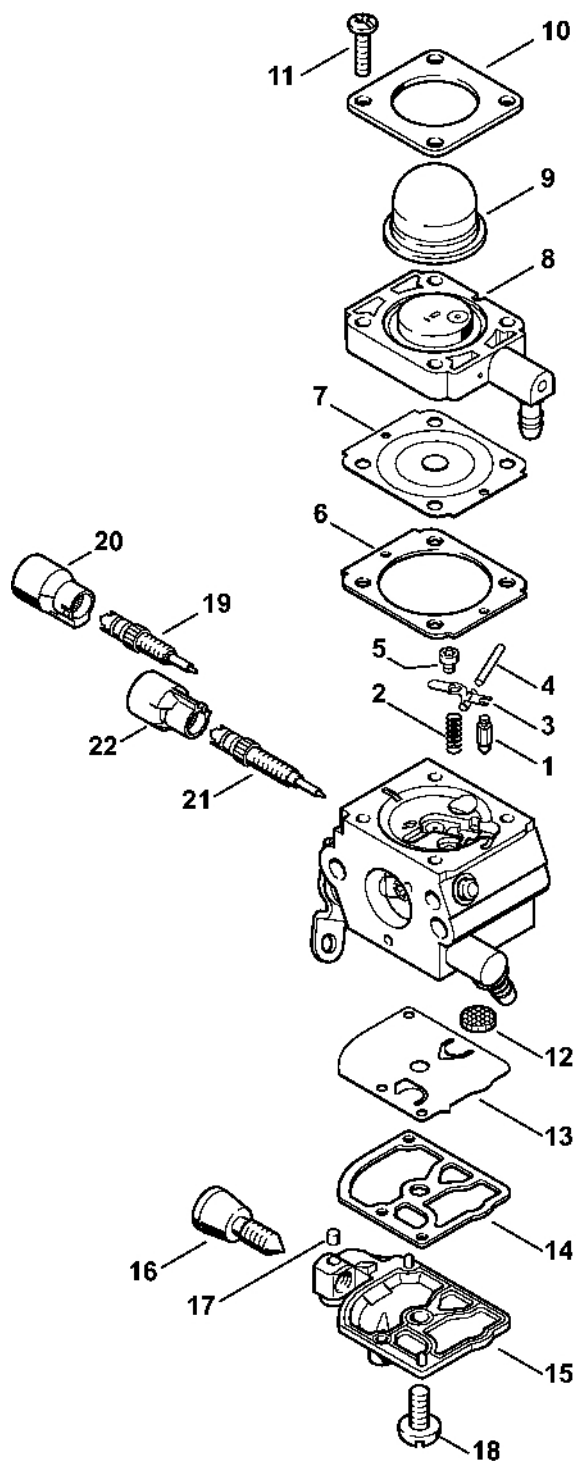

Karburátor C1Q-S282 2-MIX

233ET003 9C

Karburátor C1Q-S282 2-MIX

#	Číslo dílu	Popis	Množství	Obsahuje jeden nebo více článků	Poznámky
	4140 120 0623	Karburátor C1Q-S282C	1	1 - 22	
1	Z000 018 Z000	Vstupní tryska	1		
2	4128 122 3000	Pružina	1		
3	1125 121 5000	Páka pro nastavení přívodu	1		
4	1120 121 9200	Osa	1		
5	0000 122 7101	Šroub	1		
6	4241 129 0901	Nastavovací těsnění	1		
7	4241 121 4702	Regulační membrána	1		
8	4140 120 2204	Příruba	1		
9	4226 121 2700	Krytka	1		
10	4140 121 0800	Víko	1		
11	4241 122 7100	Šroub	4		
12	1123 121 7800	Síto	1		
13	1129 121 4800	Membrána čerpadla	1		
14	1123 129 0905	Těsnění čerpadla	1		
15	4134 121 0802	Kryt	1		
16	4140 122 6200	Šroub pro nastavení volnoběžných otáček	1		
17	1125 122 4200	Upínací díl	1		
18	1120 122 7800	Šroub s polokruhovou hlavou	1		
19	4241 122 6702	Šrouby H pro vysoké otáčky	1		
20	4229 121 2701	Krytka	1		
21	4140 122 6801	Šroub L pro bohatost směsi při volnoběhu	1		
22	Z010 061 Z013	Krytka pro omezení zdvihu nastavení	1		
	4140 007 1061	Sada dílů karburátoru	1	6, 7, 13, 14