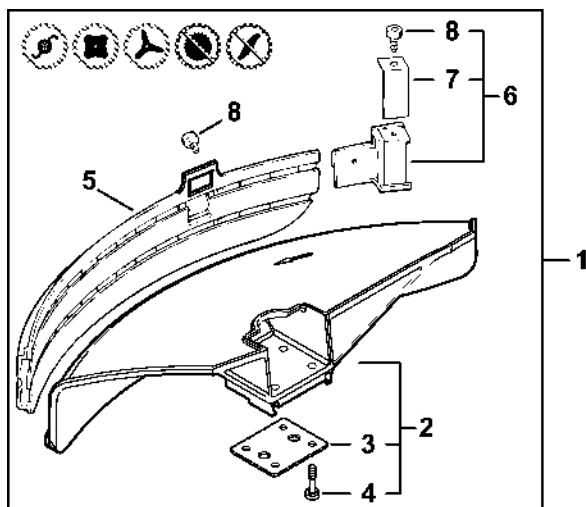

Ochranný kryt (16.2014)

4110-SET-0087-A0

Ochranný kryt (16.2014)

#	Číslo dílu	Popis	Množství	Obsahuje jeden nebo více článků	Poznámky
1	4119 007 1027	Sada dílů ochranného krytu	1	2 - 8	
2	4119 710 8103	Ochranný kryt	1	3, 4	
3	0000 716 3101	Podložka	1		
4	9022 373 1025	Válcový šroub IS-M5x23	4		
5	4119 716 3203	Závěsná deska	1		
6	4119 710 6000	Nůž	1	7, 8	
7	4118 713 4105	Nůž	1		
8	9074 478 4125	Válcový šroub IS 5x14	2		
9	0000 007 1300	Sada O-kroužků N 4x2-EPDM70	1		
10	0000 716 3100	Podložka	1		
11	9074 478 2970	Válcový šroub IS-P4x10	2		
12	9022 371 1020	Válcový šroub IS-M5x20	4		
13	9022 341 0980	Válcový šroub IS-M5x16	4		
14	4133 007 1007	Sada ochranných krytů	1	3, 4, 16, 17	
15	4133 007 1008	Sada ochranných krytů	1	3, 4, 16, 17	AUS, NZ
16	4133 713 4110	Nůž	1		
17	9074 478 4405	Válcový šroub IS-P6x14	1