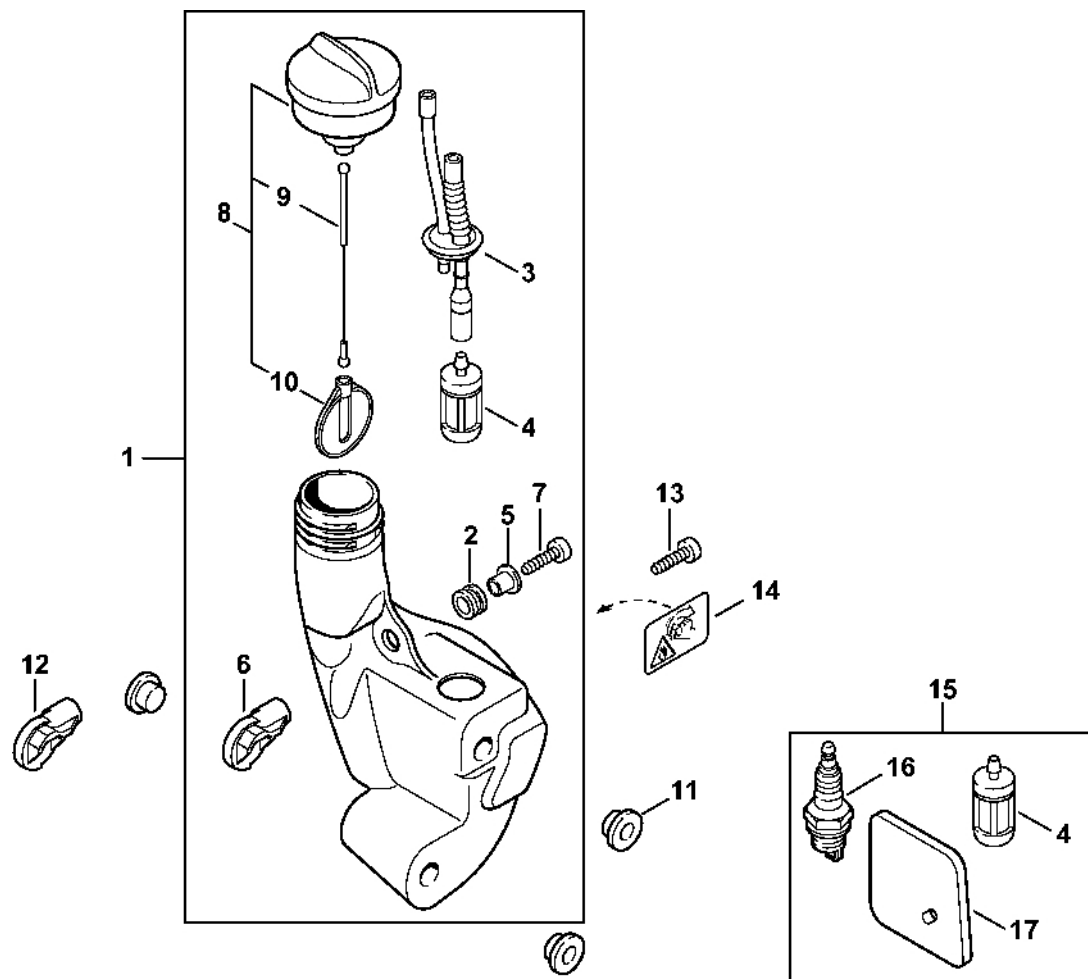

Palivová nádrž

4140-GET-0062-A0

Palivová nádrž

#	Číslo dílu	Popis	Množství	Obsahuje jeden nebo více položek	Poznámky
1	4232 350 0411	Palivová nádrž	1	2 - 10	
2	1125 084 8900	Pouzdro	1		
3	4140 358 7702	Hadice	1		
4	0000 350 3502	Sací filtr	1		
5	0000 351 3201	Pouzdro	1		
6	4140 353 2402	Podpěra	1		
7	9074 478 4135	Válcový šroub IS-P5x20	1		
8	4128 350 0505	Zátka nádrže	1	9, 10	
9	0000 350 0900	Lano	1		
10	0000 353 0800	Bezpečnostní prvek	1		
11	4140 352 8100	Vložka	3		
12	4140 353 2400	Podpora	1		
13	9075 478 4159	Válcový šroub IS-D5x24	1		
14	0000 967 7239	Výstražný piktogram nádrže	1		USA