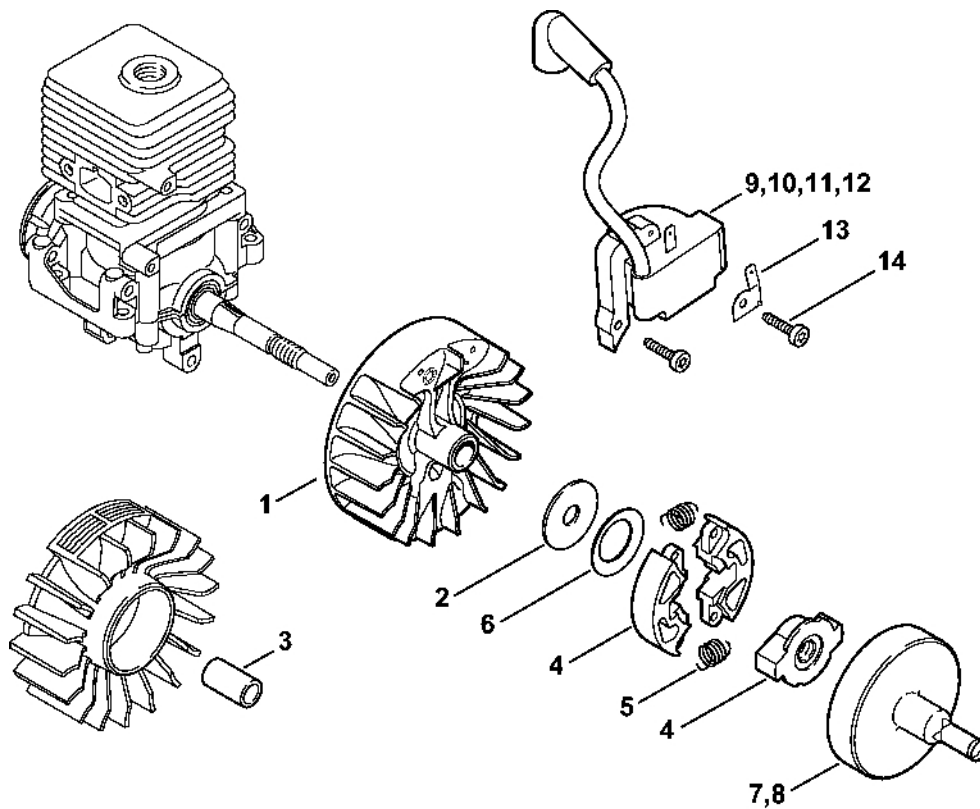

Zapalovací zařízení, spojka

4140-SET-0006-A0

Zapalovací zařízení, spojka

#	Číslo dílu	Popis	Množství	Obsahuje jeden nebo více článků	Poznámky
1	4140 400 1202	Rotor	1		
2	4140 162 8900	Podložka	1		
3	4140 162 9101	Rozpěrná objímka	1		
4	4140 160 2005	Spojka	1	2, 5, 6	
5	4140 162 7901	Napínací pružina	2		
6		Podložka Belleville 31,7x20,4x0,4	1		
8	4144 160 2904	Spojková zvonová deska	1		
10	4140 400 1311	Zapalovací modul	1		
13	4140 431 2100	Zásuvná jazýčková spojka	1		
14	9075 478 3023	Válcový šroub IS-D4x22	2