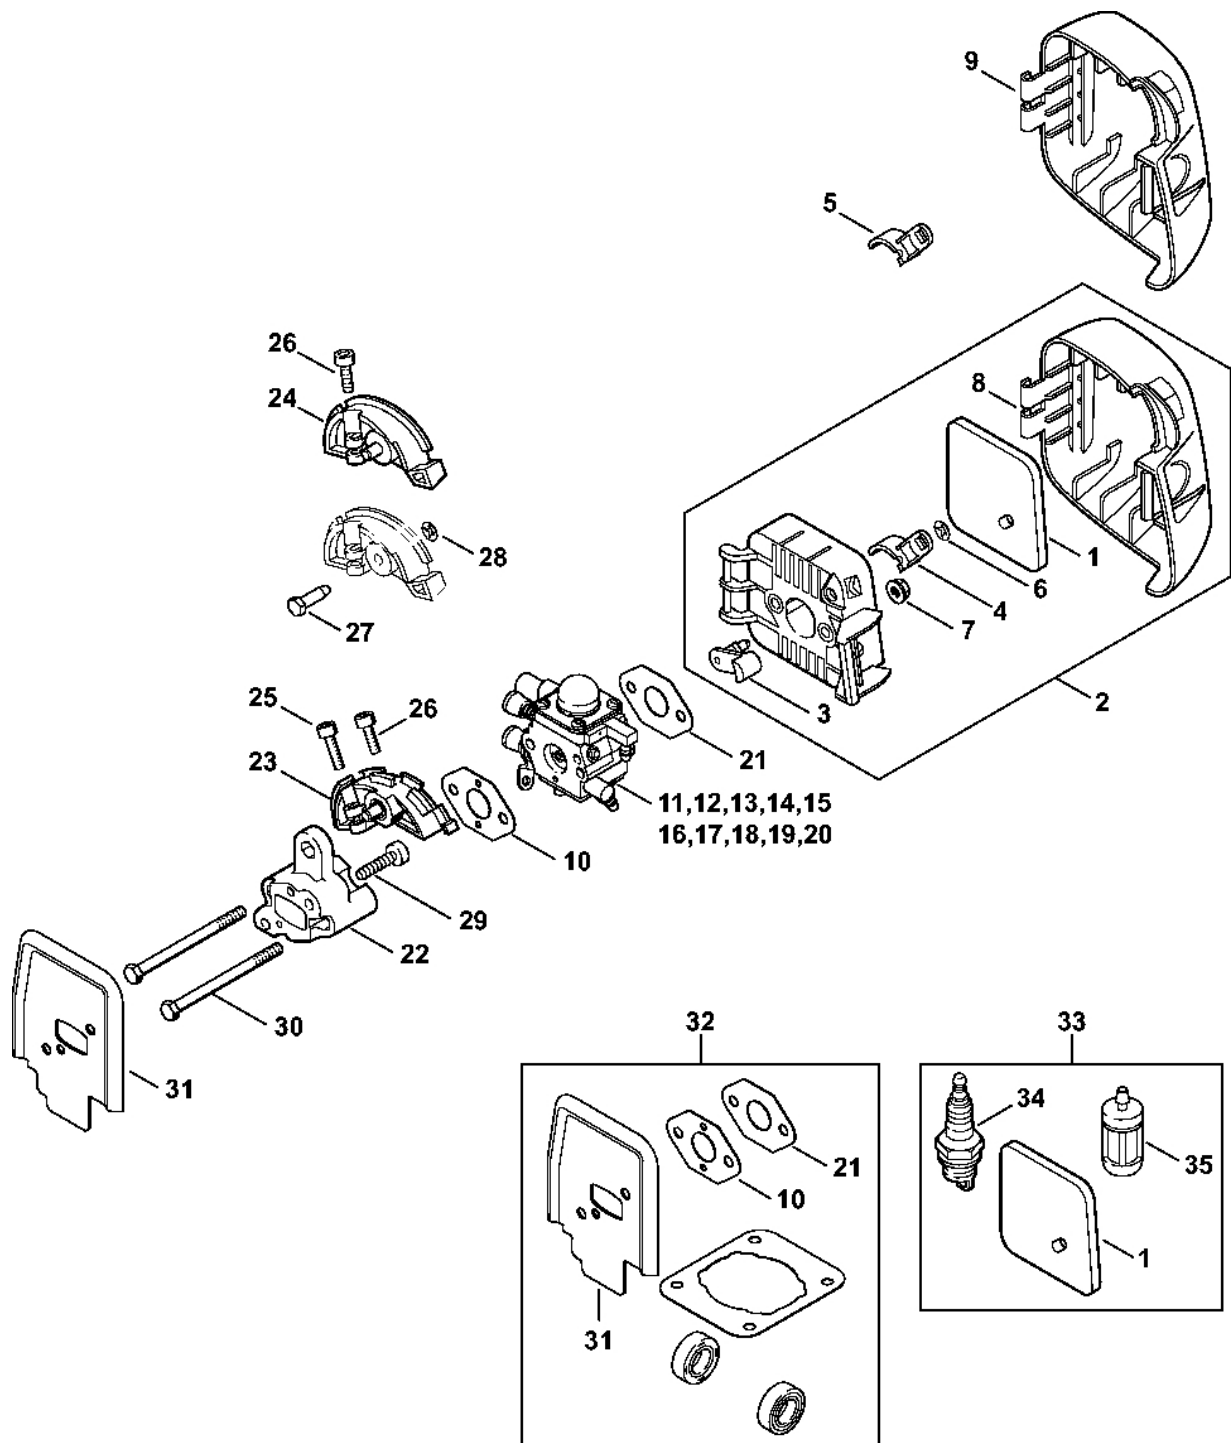

Vzduchový filtr, mezipříruba

414D-GET-008B-A0

Vzduchový filtr, mezipříruba

#	Číslo dílu	Popis	Množství	Obsahuje jeden nebo více článků	Poznámky
26	9022 313 0680	Válcový šroub IS M4x16	1		
29	9075 478 4159	Válcový šroub IS-D5x24	2