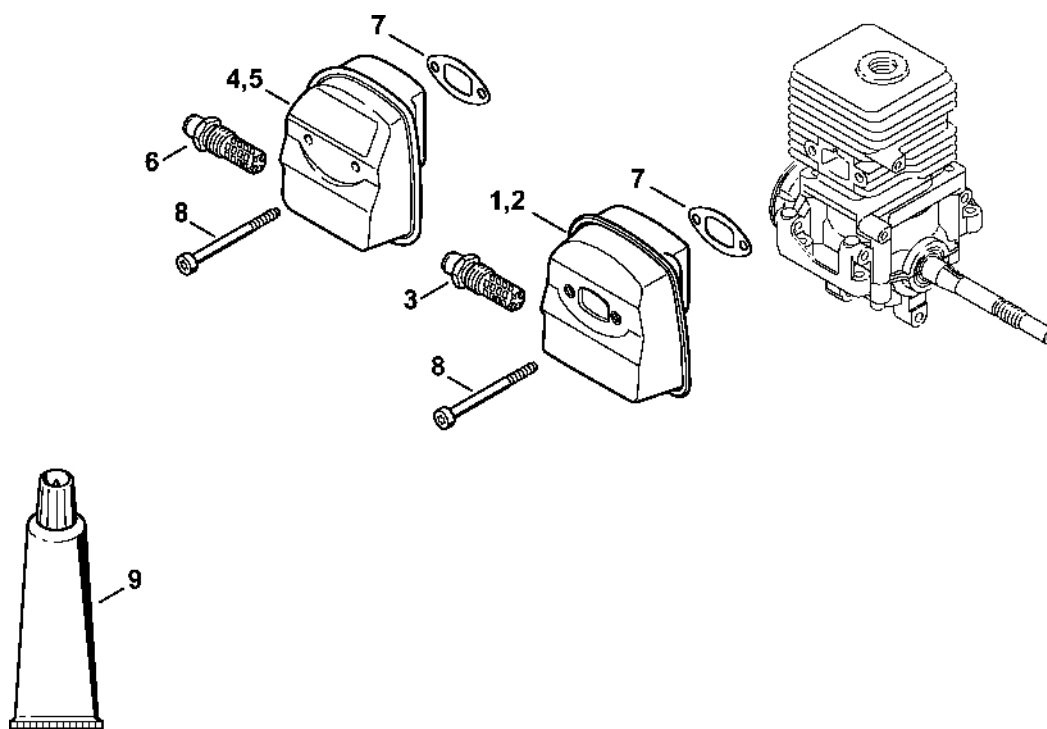

Odpalovací zařízení

235ET066 SC

Odpalovací zařízení

#	Číslo dílu	Popis	Množství	Obsahuje jeden nebo více článků	Poznámky
1	4140 190 4009	Odpalovací zařízení	1	2-7,9	
2	4140 190 0601	Vratná pružina	1		
3	4128 195 0400	Kladka	1		
4	0000 958 0923	Podložka	1		
5	1118 195 3500	Pružina	1		
6	4116 195 7200	Cliquet	1		
7	4140 195 3400	Rukojeť	1		
8	0000 190 3404	Rukojeť ElastoStart Ø 3 mm	1	9, 10	
9	1120 195 8200	Startovací kabel Ø 3x1060 mm	1		
10	0000 195 7000	Krytka	1		
11	0000 195 8200	Spouštěcí kabel Ø 3x800 mm	1		
	0000 930 2208	Spouštěcí lano Ø 3 mm x 30,5 m	1		
	0000 930 2211	Spouštěcí lano Ø 3 mm x 60,8 m	1		
12	4140 967 1501	Identifikační štítek FS 55	1		
16	0000 951 1100	Válcový šroub IS-D5x20	3		
17	4140 084 6801	Rozpěrný díl	1		