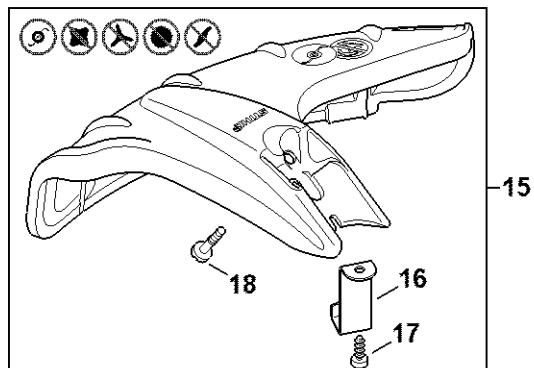

Reduktor, ochranný kry

4140-GET-0107-A1

Reduktor, ochranný kry

#	Číslo dílu	Popis	Množství	Obsahuje jeden nebo více článků	Poznámky
1	4144 640 0100	Redukční ventil	1	2 - 8	
2	9503 003 0062	Kuličkové ložisko s drážkou 629	1		
3	4144 640 7300	Sada ozubených kol	1		
4	9503 003 6440	Kuličkové ložisko s drážkou 6201-2RS	1		
5	9456 621 3600	Pojistný kroužek 32x1,2	1		
6	9503 003 9848	Kuličkové ložisko s drážkou 609-2Z	1		
7	9455 621 0750	Pojistný kroužek 9x1	1		
8	9456 621 2660	Pojistný kroužek 24x1,2	1		
9	9075 478 4712	Válcový šroub IS-D6x28	1		
10	4137 710 3800	Tlaková deska	1		
11	4130 713 1600	Tlaková podložka	1		
12	4126 713 3100	Nosná deska	1		
13	4126 642 7600	Matice s přírubou M10x1 vlevo	1		
14	4144 710 8116	Ochranný kryt	1	18	
15	4144 710 8117	Ochranný kryt	1	16 - 18	
16	4133 713 4110	Nůž	1		
17	9074 478 4405	Válcový šroub IS-P6x14	1		
18	9022 319 0981	Válcový šroub IS-M5x17	1		
19	4119 790 3906	Transportní kryt Ø 260	1	20	
20	4119 792 4305	Upevňovací příruba	1		
21	0000 790 3901	Ochrana pro přepravu	1		
22	0781 120 1117	Mazivo pro reduktor 80 g	1		
23	4140 007 1046	Sada pro přestavbu	1	12, 13, 21