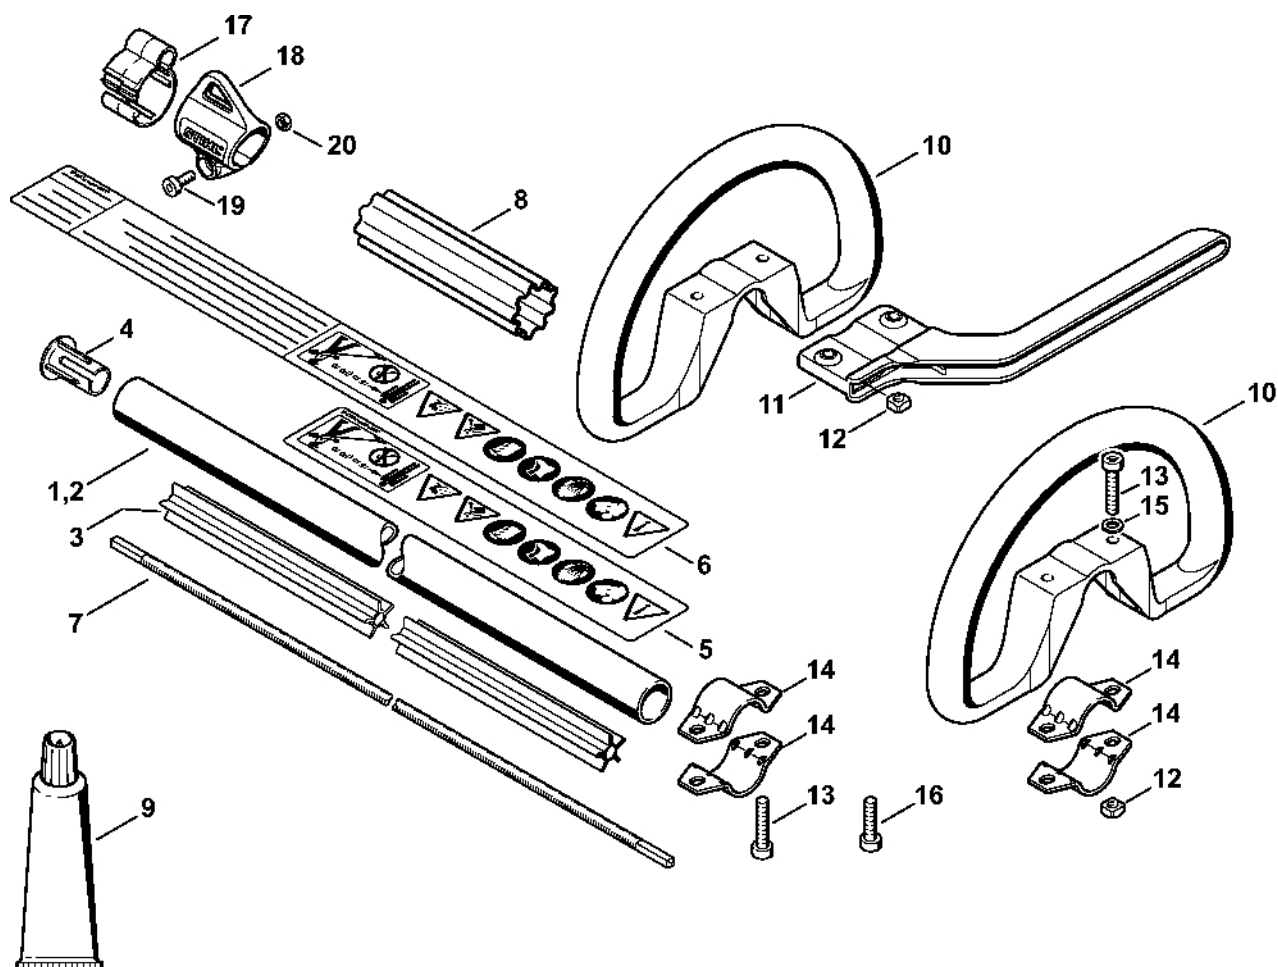

Kompletní trubka FS 55, kruhová rukojeť

4140-SET-01/00-40

Kompletní trubka FS 55, kruhová rukojet'

#	Číslo dílu	Popis	Množství	Obsahuje jeden nebo více článků	Poznámky
1	4140 710 7101	Kompletní trubka Ø 25,4 mm x 1,41 m	1	3 - 5	
3	4137 711 7302	Pouzdro	1		
4	4140 711 2100	Zátka	1		
5	0000 967 7253	Výstražný piktogram FS	1		
7	4130 711 3210	Hnací hřídel	1		
8	0000 711 2500	Pouzdro	1		
9	0781 120 1110	Multifunkční mazivo 225 g	1		
17	0000 182 2100	Držák Ø 25,4 mm	1		
18	0000 790 8801	Závěsné očko	1	19, 20	
19	9022 341 0980	Válcový šroub IS-M5x16	1		
20	9210 261 0700	Šestihranná matice M5	1