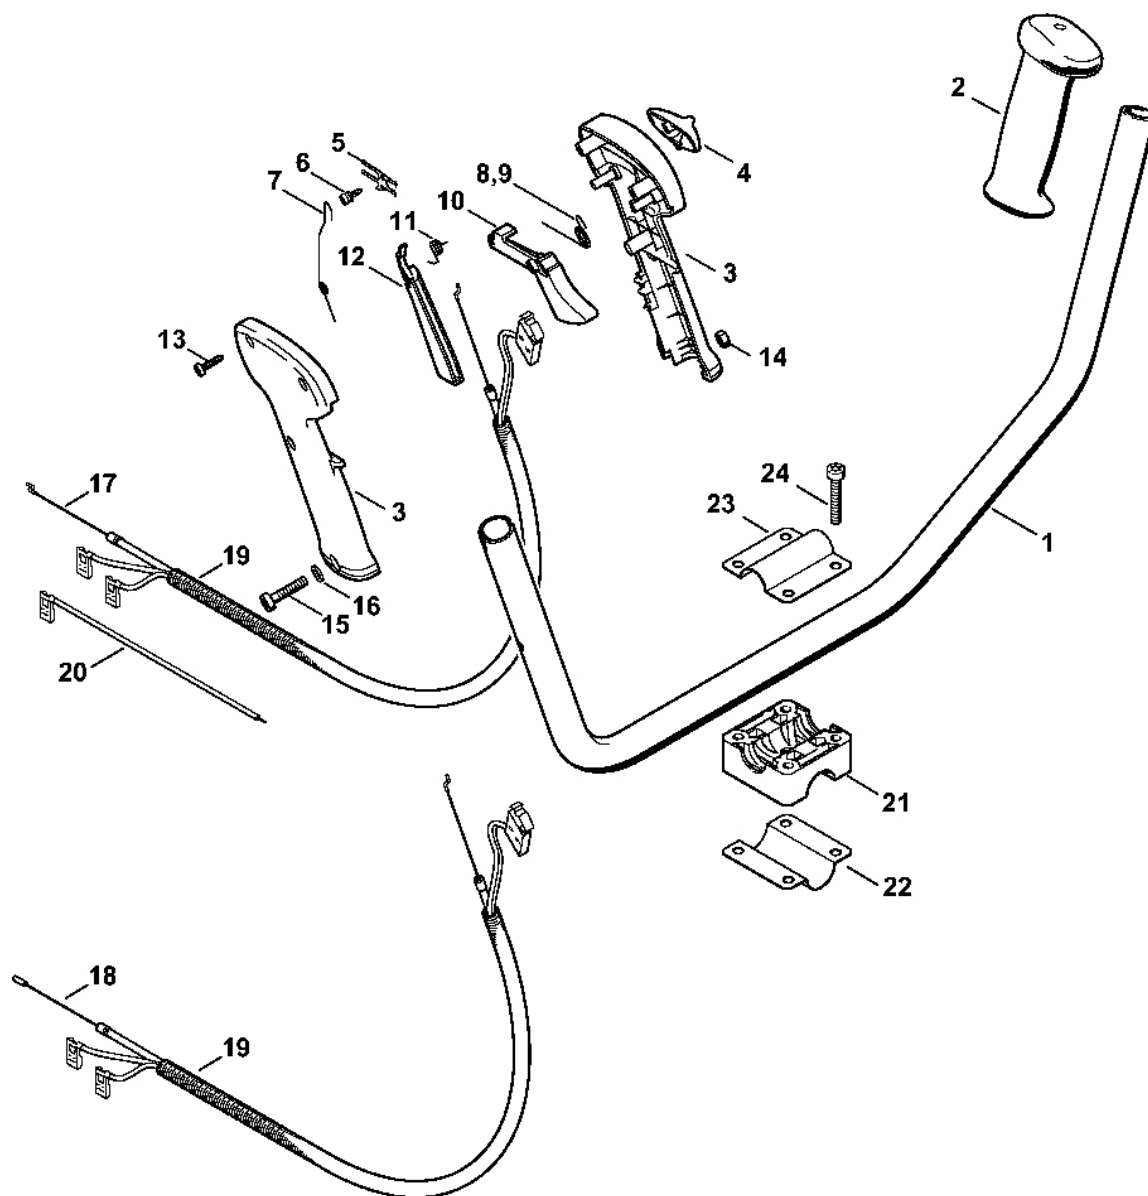

Kompletní trubka FS 55, kruhová rukojeť

4140-SET-01/00-40

Kompletní trubka FS 55, kruhová rukojet'

#	Číslo dílu	Popis	Množství	Obsahuje jeden nebo více článků	Poznámky
1	4140 710 7101	Kompletní trubka Ø 25,4 mm x 1,41 m	1	3 - 5	
3	4137 711 7302	Pouzdro	1		
4	4140 711 2100	Zátka	1		
5	0000 967 7253	Výstražný piktogram FS	1		
7	4130 711 3210	Hnací hřídel	1		
8	0000 711 2500	Pouzdro	1		
9	0781 120 1110	Multifunkční mazivo 225 g	1		
17	0000 182 2100	Držák Ø 25,4 mm	1		
18	0000 790 8801	Závěsné očko	1	19, 20	
19	9022 341 0980	Válcový šroub IS-M5x16	1		
20	9210 261 0700	Šestihranná matice M5	1		

Oboustranná rukoje

233ET068 SC

Oboustranná rukoje

#	Číslo dílu	Popis	Množství	Obsahuje jeden nebo více článků	Poznámky
1	4137 790 1701	Trubková rukojeť	1	2	
2	4128 791 0300	Levá rukojeť	1		
	4140 790 1307	Ovládací rukojeť	1	3 - 8, 10 - 15, 17, 19	
	4140 790 1305	Ovládací páka	1	3 - 8, 10 - 15, 18, 19	
	4140 790 1304	Ovládací rukojeť	1	3 - 8, 10 - 15	
3	4140 790 0301	Rukojeť	1		
4	4128 182 1700	Kombinovaný posuvník	1		
5	4128 182 4201	Záchytná pružina	1		
6	4128 182 6200	Šroub s podložkou	1		
7	4128 182 4502	Ohnutá pružina	1		
8	4128 182 4504	Ohnutá pružina	1		
10	4128 182 1000	Páčka plynu	1		
11	4128 182 4501	Ohnutá pružina	1		
12	4128 182 0800	Zarážka	1		
13	9074 478 3025	Válcový šroub IS-P4x16	3		
14	9214 320 0700	Bezpečnostní matice M5	1		
15	9022 346 1070	Válcový šroub IS-M5x30	1		
16	9291 021 0120	Podložka 5,3	1		
17	4140 180 1112	Kabel ovládání plynu	1	19	
18	4140 180 1109	Kabel pro ovládání plynu	1	19	
19		Hadice 560 mm	1		
	4203 711 7201	Hadice 960 mm	1		
20	4140 440 1903	Kabel 990 mm	1		
21	4137 791 6800	Upínací díl	1		
22	4130 791 0606	Upínací přípravek	1		
23	4137 791 0900	Upínací držák	1		