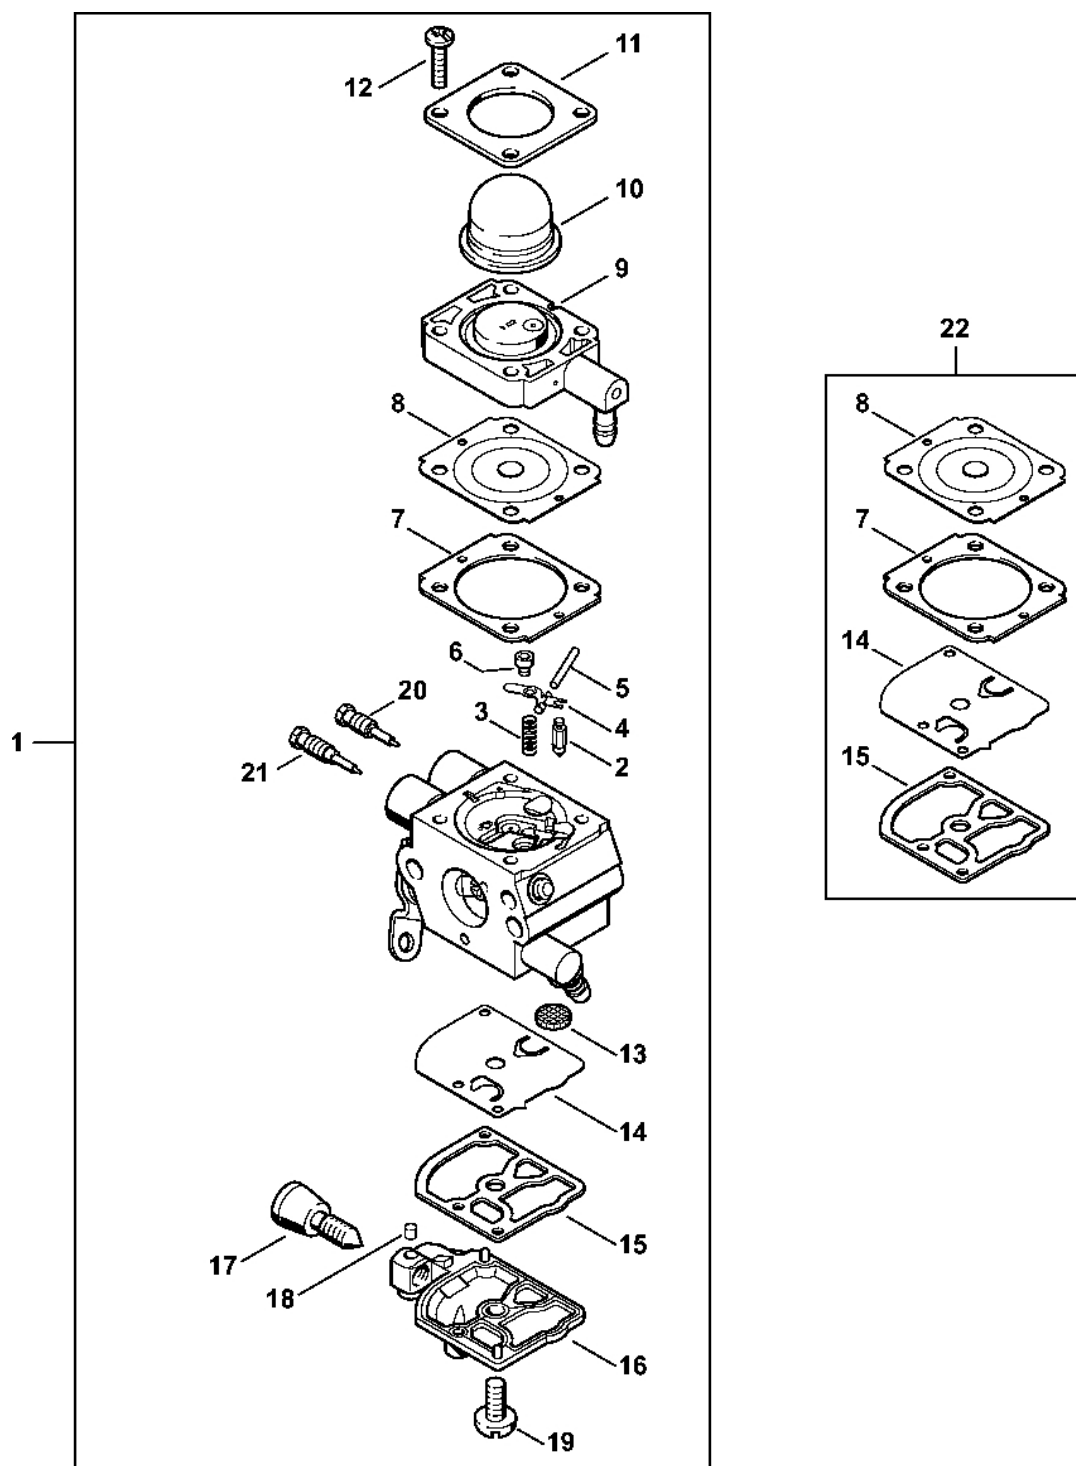

Karburátor 4140/29 2-MIX

4140-GET-0002-A0

Karburátor 4140/29 2-MIX

#	Číslo dílu	Popis	Množství	Obsahuje jeden nebo více položek	Poznámky
1	4140 120 0629	Karburátor 4140/29	1	2 - 21	
2	Z000 018 Z000	Vstupní tryska	1		
3	4128 122 3000	Pružina	1		
4	1125 121 5000	Páka pro nastavení přívodu	1		
5	1120 121 9200	Osa	1		
6	0000 122 7101	Šroub	1		
7	4241 129 0901	Nastavovací těsnění	1		
8	4241 121 4702	Regulační membrána	1		
9	4140 120 2204	Příruba	1		
10	4226 121 2700	Krytka	1		
11	4140 121 0800	Víčko	1		
12	4241 122 7100	Šroub	4		
13	1123 121 7800	Síto	1		
14	1129 121 4800	Membrána čerpadla	1		
15	1123 129 0905	Těsnění čerpadla	1		
16	4134 121 0802	Kryt	1		
17	4229 122 6200	Šroub pro nastavení volnoběžných otáček	1		
18	1125 122 4200	Upínací díl	1		
19	1120 122 7800	Šroub s polokruhovou hlavou	1		
20	Z000 030 Z007	Šrouby H pro vysoké otáčky	1		
21	Z000 031 Z019	Šroub L pro bohatou směs při volnoběhu	1		
22	4140 007 1061	Sada dílů karburátoru	1	7, 8, 14, 15