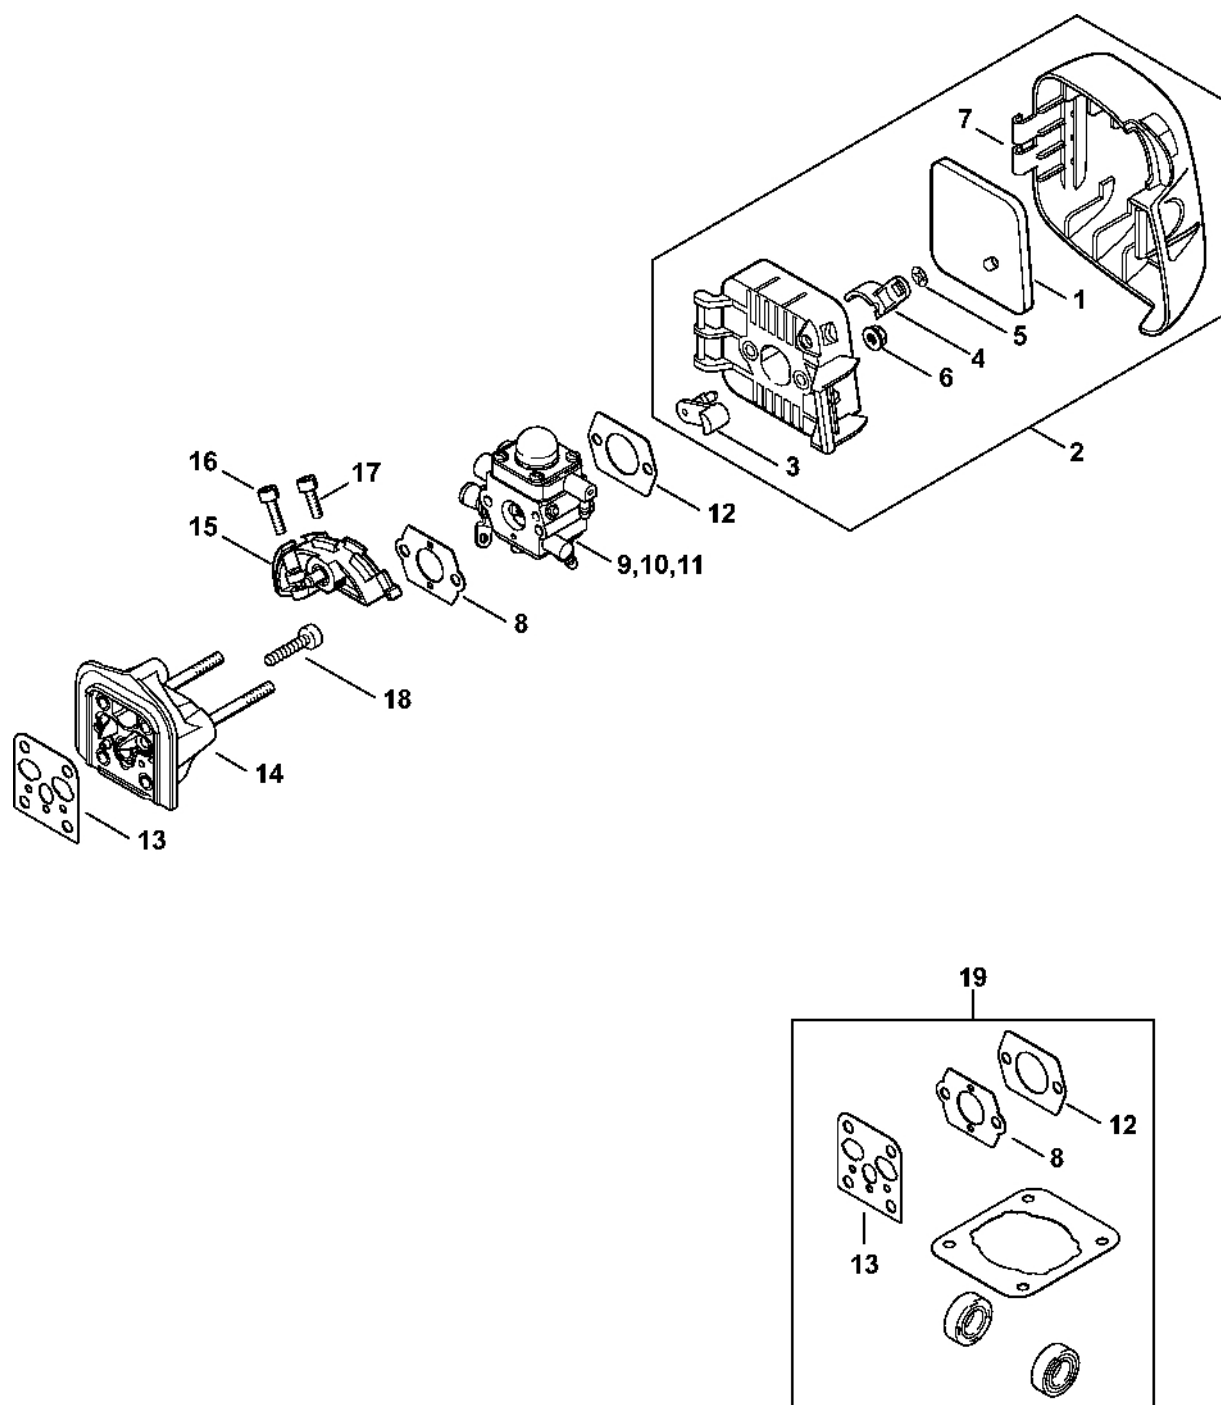

Vzduchový filtr, mezipříruba 2-MIX

4140-GET-0003-A0

Vzduchový filtr, mezipříruba 2-MIX

#	Číslo dílu	Popis	Množství	Obsahuje jeden nebo více článků	Poznámky
1	4140 124 2800	Filtr	1		
2	4140 140 2851	Filtrační skříň	1	1, 3 - 7	
3	4140 141 3700	Páka	1		
4	4140 141 3801	Startovací klapka	1		
5	9417 003 7512	Spojovací matice 4,0x9,6x1,8	1		
6	9216 261 0700	Šestihhraná matice M5	2		
7	4140 141 0502	Kryt filtru	1		
8	4128 129 0900	Těsnění	1		
9	4140 120 0629	Karburátor 4140/29	1		
10	4140 120 0623	Karburátor C1Q-S282C	1		
11	4140 120 0621	Karburátor C1Q-S216A	1		
12	4114 149 1205	Těsnění	1		
13	4140 129 0904	Těsnění	1		
14	4140 120 2300	Mezipříruba	1		
15	4140 182 7601	Upínací díl	1		
17	9022 313 0680	Válcový šroub IS M4x16	1		
18	9075 478 4159	Válcový šroub IS-D5x24	4		
19	4140 007 1600	Sada těsnění	1	8, 12, 13