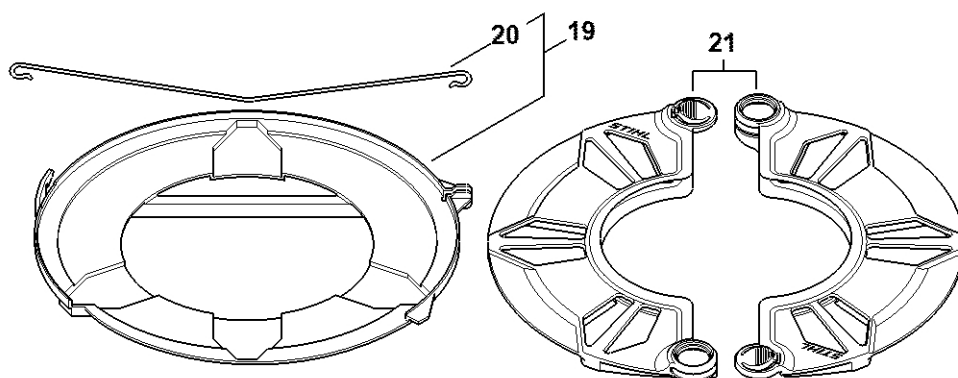

Reduktor, ochranný kry

4140-GET-0107-A1

Reduktor, ochranný kry

#	Číslo dílu	Popis	Množství	Obsahuje jeden nebo více článků	Poznámky
1	4144 640 0100	Redukční ventil	1	2 - 8	
2	9503 003 0062	Kuličkové ložisko s drážkou 629	1		
3	4144 640 7300	Sada ozubených kol	1		
4	9503 003 6440	Kuličkové ložisko s drážkou 6201-2RS	1		
5	9456 621 3600	Pojistný kroužek 32x1,2	1		
6	9503 003 9848	Kuličkové ložisko s drážkou 609-2Z	1		
7	9455 621 0750	Pojistný kroužek 9x1	1		
8	9456 621 2660	Pojistný kroužek 24x1,2	1		
9	9075 478 4712	Válcový šroub IS-D6x28	1		
10	4137 710 3800	Tlaková deska	1		
11	4130 713 1600	Tlaková podložka	1		
12	4126 713 3100	Nosná deska	1		
13	4126 642 7600	Matice s přírubou M10x1 vlevo	1		
14	4144 710 8116	Ochranný kryt	1	18	
15	4144 710 8117	Ochranný kryt	1	16 - 18	
16	4133 713 4110	Nůž	1		
17	9074 478 4405	Válcový šroub IS-P6x14	1		
18	9022 319 0981	Válcový šroub IS-M5x17	1		
19	4119 790 3906	Transportní kryt Ø 260	1	20	
20	4119 792 4305	Upevňovací příruba	1		
21	0000 790 3901	Ochrana pro přepravu	1		
22	0781 120 1117	Mazivo pro reduktor 80 g	1		
23	4140 007 1046	Sada pro přestavbu	1	12, 13, 21