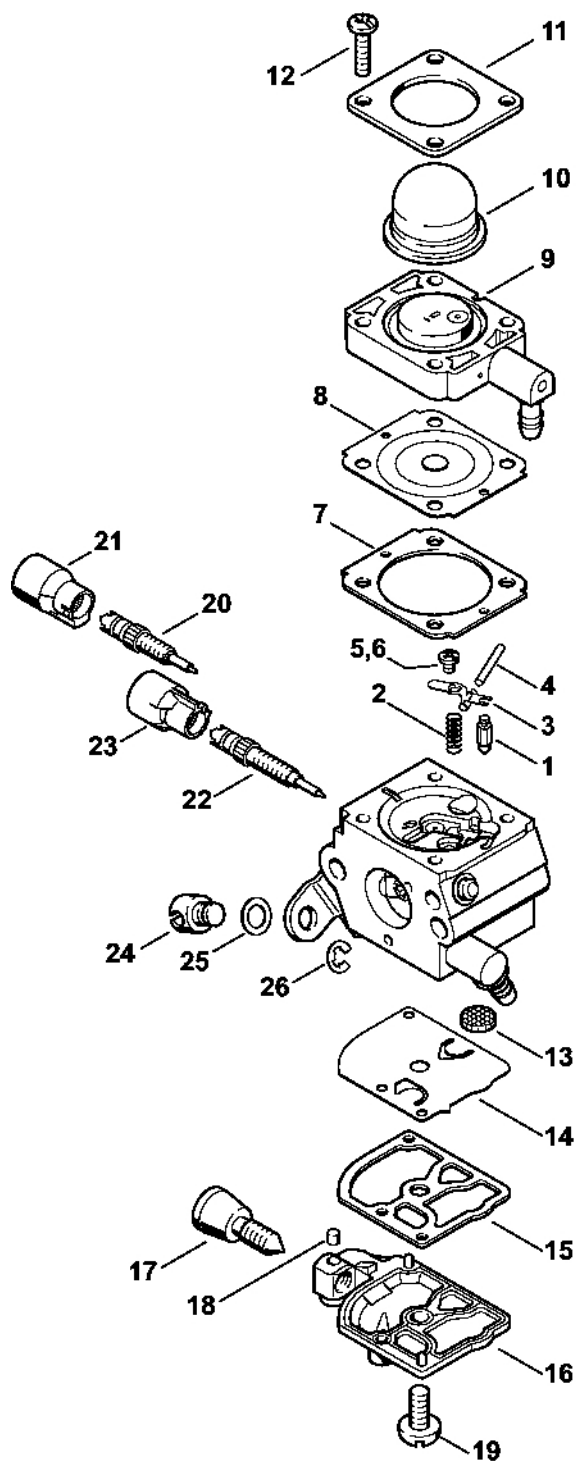

Karburátor C1Q-S216, C1Q-S190 2-MIX (16.2014), (39.2011)

232ET074 9C

Karburátor C1Q-S216, C1Q-S190 2-MIX (16.2014), (39.2011)

#	Číslo dílu	Popis	Množství	Obsahuje jeden nebo více článků	Poznámky
	4140 120 0621	Karburátor C1Q-S216A	1	1 - 5, 7 - 26	
	4140 120 0618	Karburátor C1Q-S190B	1	1 - 4, 6 - 26	
1	Z000 018 Z000	Vstupní tryska	1		
2	4128 122 3000	Oblast	1		
3	1125 121 5000	Páka pro nastavení přívodu	1		
4	1120 121 9200	Osa	1		
5	0000 122 7101	Šroub	1		
6	4241 122 6600	Šrouby s přírubou	1		
7	4241 129 0901	Nastavovací těsnění	1		
8	4241 121 4702	Regulační membrána	1		
9	4140 120 2204	Příruba	1		
10	4226 121 2700	Krytka	1		
11	4140 121 0800	Víčko	1		
12	4241 122 7100	Šroub	4		
13	1123 121 7800	Síto	1		
14	1129 121 4800	Membrána čerpadla	1		
15	1123 129 0905	Těsnění čerpadla	1		
16	4134 121 0802	Kryt	1		
17	4140 122 6200	Šroub pro nastavení volnoběžných otáček	1		
18	1125 122 4200	Upínací díl	1		
19	1120 122 7800	Šroub s polokruhovou hlavou	1		
20	4241 122 6702	Šrouby H pro vysoké otáčky	1		
21	4229 121 2701	Krytka	1		
22	4140 122 6801	Šroub L pro bohatost při volnoběhu	1		
23	Z010 061 Z013	Krytka pro omezení zdvihu nastavení	1		
24	4128 121 8900	Šroub	1