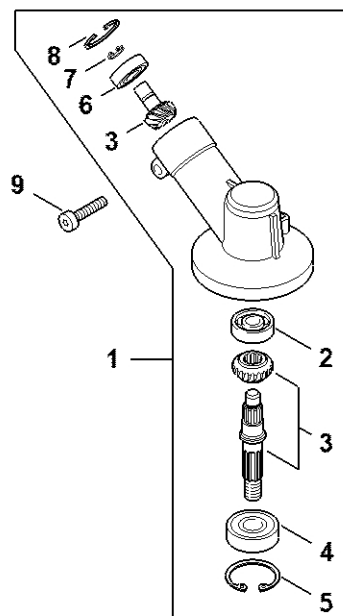

Reduktor, ochranný kry

4140-GET-0107-A1

Reduktor, ochranný kry

#	Číslo dílu	Popis	Množství	Obsahuje jeden nebo více článků	Poznámky
1	4144 640 0100	Redukční ventil	1	2 - 8	
2	9503 003 0062	Kuličkové ložisko s drážkou 629	1		
3	4144 640 7300	Sada ozubených kol	1		
4	9503 003 6440	Kuličkové ložisko s drážkou 6201-2RS	1		
5	9456 621 3600	Pojistný kroužek 32x1,2	1		
6	9503 003 9848	Kuličkové ložisko s drážkou 609-2Z	1		
7	9455 621 0750	Pojistný kroužek 9x1	1		
8	9456 621 2660	Pojistný kroužek 24x1,2	1		
9	9075 478 4712	Válcový šroub IS-D6x28	1		
10	4137 710 3800	Tlaková deska	1		
11	4130 713 1600	Tlaková podložka	1		
12	4126 713 3100	Nosná deska	1		
13	4126 642 7600	Matice s přírubou M10x1 vlevo	1		
14	4144 710 8116	Ochranný kryt	1	18	
15	4144 710 8117	Ochranný kryt	1	16 - 18	
16	4133 713 4110	Nůž	1		
17	9074 478 4405	Válcový šroub IS-P6x14	1		
18	9022 319 0981	Válcový šroub IS-M5x17	1		
19	4119 790 3906	Transportní kryt Ø 260	1	20	
20	4119 792 4305	Upevňovací příruba	1		
21	0000 790 3901	Ochrana pro přepravu	1		
22	0781 120 1117	Mazivo pro reduktor 80 g	1		
23	4140 007 1046	Sada pro přestavbu	1	12, 13, 21