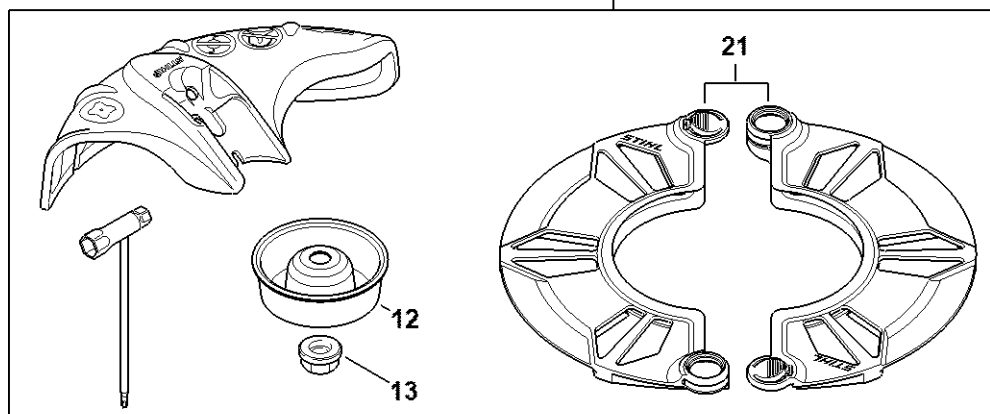

Reduktor, ochranný kry

4140-GET-0107-A1

Reduktor, ochranný kry

#	Číslo dílu	Popis	Množství	Obsahuje jeden nebo více článků	Poznámky
1	4144 640 0100	Redukční ventil	1	2 - 8	
2	9503 003 0062	Kuličkové ložisko s drážkou 629	1		
3	4144 640 7300	Sada ozubených kol	1		
4	9503 003 6440	Kuličkové ložisko s drážkou 6201-2RS	1		
5	9456 621 3600	Pojistný kroužek 32x1,2	1		
6	9503 003 9848	Kuličkové ložisko s drážkou 609-2Z	1		
7	9455 621 0750	Pojistný kroužek 9x1	1		
8	9456 621 2660	Pojistný kroužek 24x1,2	1		
9	9075 478 4712	Válcový šroub IS-D6x28	1		
10	4137 710 3800	Tlaková deska	1		
11	4130 713 1600	Tlaková podložka	1		
12	4126 713 3100	Nosná deska	1		
13	4126 642 7600	Matice s přírubou M10x1 vlevo	1		
14	4144 710 8116	Ochranný kryt	1	18	
15	4144 710 8117	Ochranný kryt	1	16 - 18	
16	4133 713 4110	Nůž	1		
17	9074 478 4405	Válcový šroub IS-P6x14	1		
18	9022 319 0981	Válcový šroub IS-M5x17	1		
19	4119 790 3906	Transportní kryt Ø 260	1	20	
20	4119 792 4305	Upevňovací příruba	1		
21	0000 790 3901	Ochrana pro přepravu	1		
22	0781 120 1117	Mazivo pro reduktor 80 g	1		
23	4140 007 1046	Sada pro přestavbu	1	12, 13, 21