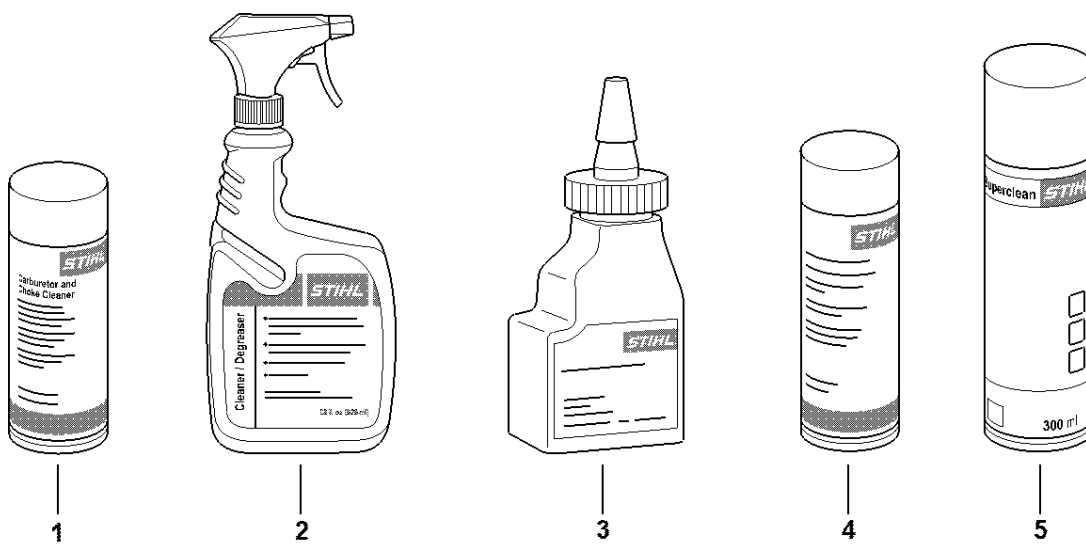

0000-GET-0171-A0

#	Číslo dílu	Popis	Množství	Obsahuje jeden nebo více článků	Poznámky
1	0730 411 7002	Multispray 50 ml	1		
1	0730 411 7000	Multispray	1		
2	0000 881 9400	VarioClean 500 ml	1		
2	0000 881 9409	Speciální čisticí prostředek 5 l	1		
3	0782 420 1001	SuperClean 50 ml	1		
3	0782 420 1002	SuperClean 300 ml	1		
4	0782 516 8500	Multioil Bio 50 ml	1		