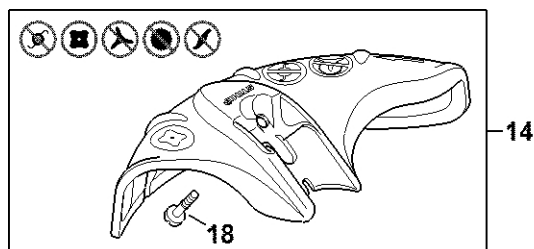

Reduktor, ochranný kry

4140-GET-0107-A1

Reduktor, ochranný kry

#	Číslo dílu	Popis	Množství	Obsahuje jeden nebo více článků	Poznámky
1	4144 640 0100	Redukční ventil	1	2 - 8	
2	9503 003 0062	Kuličkové ložisko s drážkou 629	1		
3	4144 640 7300	Sada ozubených kol	1		
4	9503 003 6440	Kuličkové ložisko s drážkou 6201-2RS	1		
5	9456 621 3600	Pojistný kroužek 32x1,2	1		
6	9503 003 9848	Kuličkové ložisko s drážkou 609-2Z	1		
7	9455 621 0750	Pojistný kroužek 9x1	1		
8	9456 621 2660	Pojistný kroužek 24x1,2	1		
9	9075 478 4712	Válcový šroub IS-D6x28	1		
10	4137 710 3800	Tlaková deska	1		
11	4130 713 1600	Tlaková podložka	1		
12	4126 713 3100	Nosná deska	1		
13	4126 642 7600	Matice s přírubou M10x1 vlevo	1		
14	4144 710 8116	Ochranný kryt	1	18	
15	4144 710 8117	Ochranný kryt	1	16 - 18	
16	4133 713 4110	Nůž	1		
17	9074 478 4405	Válcový šroub IS-P6x14	1		
18	9022 319 0981	Válcový šroub IS-M5x17	1		
19	4119 790 3906	Transportní kryt Ø 260	1	20	
20	4119 792 4305	Upevňovací příruba	1		
21	0000 790 3901	Ochrana pro přepravu	1		
22	0781 120 1117	Mazivo pro reduktor 80 g	1		
23	4140 007 1046	Sada pro přestavbu	1	12, 13, 21