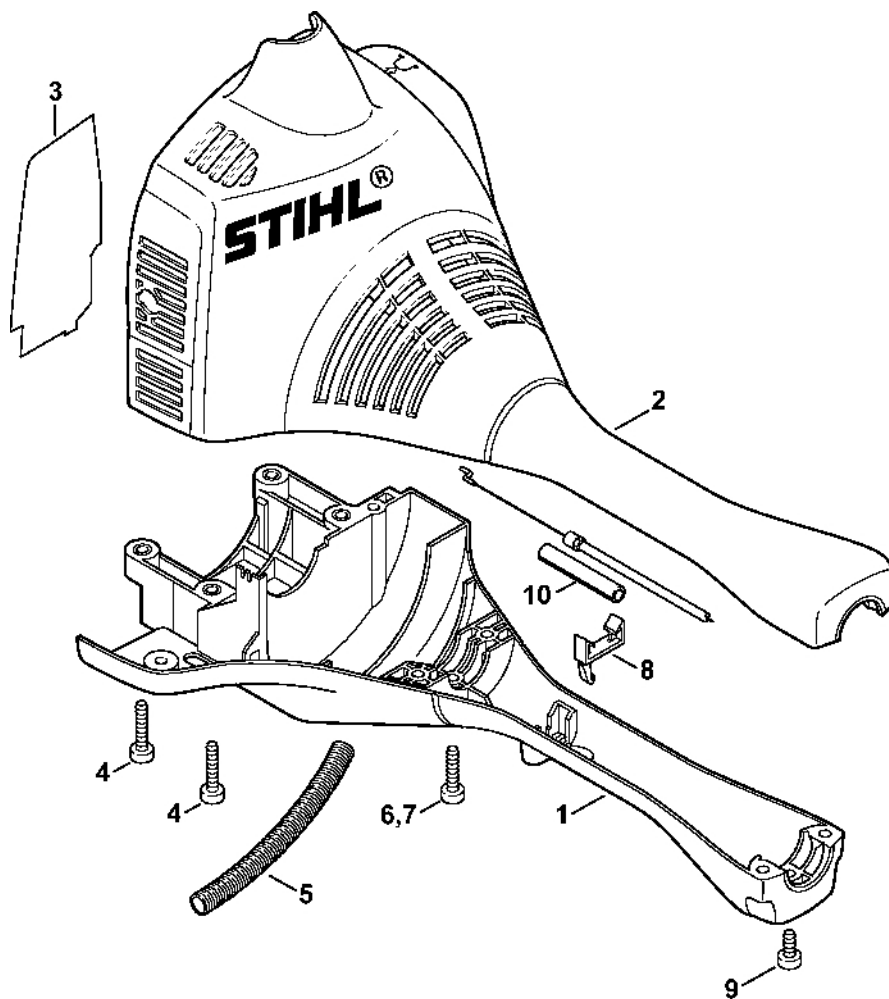

Zapalovací zařízení, spojka

4140-SET-0006-A0

Zapalovací zařízení, spojka

#	Číslo dílu	Popis	Množství	Obsahuje jeden nebo více článků	Poznámky
1	4140 400 1202	Rotor	1		
2	4140 162 8900	Podložka	1		
3	4140 162 9101	Rozpěrná objímka	1		
4	4140 160 2005	Spojka	1	2, 5, 6	
5	4140 162 7901	Napínací pružina	2		
6		Podložka Belleville 31,7x20,4x0,4	1		
8	4144 160 2904	Spojková zvonová deska	1		
10	4140 400 1311	Zapalovací modul	1		
13	4140 431 2100	Zásuvná jazýčková spojka	1		
14	9075 478 3023	Válcový šroub IS-D4x22	2		

Kryt motoru (dvousměrná trubková rukojeť)

233ET079-SC

Kryt motoru (dvousměrná trubková rukojeť)

#	Číslo dílu	Popis	Množství	Obsahuje jeden nebo více článků	Poznámky
1	4140 020 3002	Kryt motoru	1		
2	4140 080 1603	Kryt	1	3	
4	9075 478 4159	Válcový šroub IS-D5x24	4		
5		Trubka 100 mm	1		
	4203 711 7201	Hadice 960 mm	1		
6	9075 478 4155	Válcový šroub IS-D5x24	6		
7	9075 478 4155	Válcový šroub IS-D5x24	7		
8	4140 021 8900	Svorka	1		
9	9075 478 4095	Válcový šroub IS-D5x12	1		