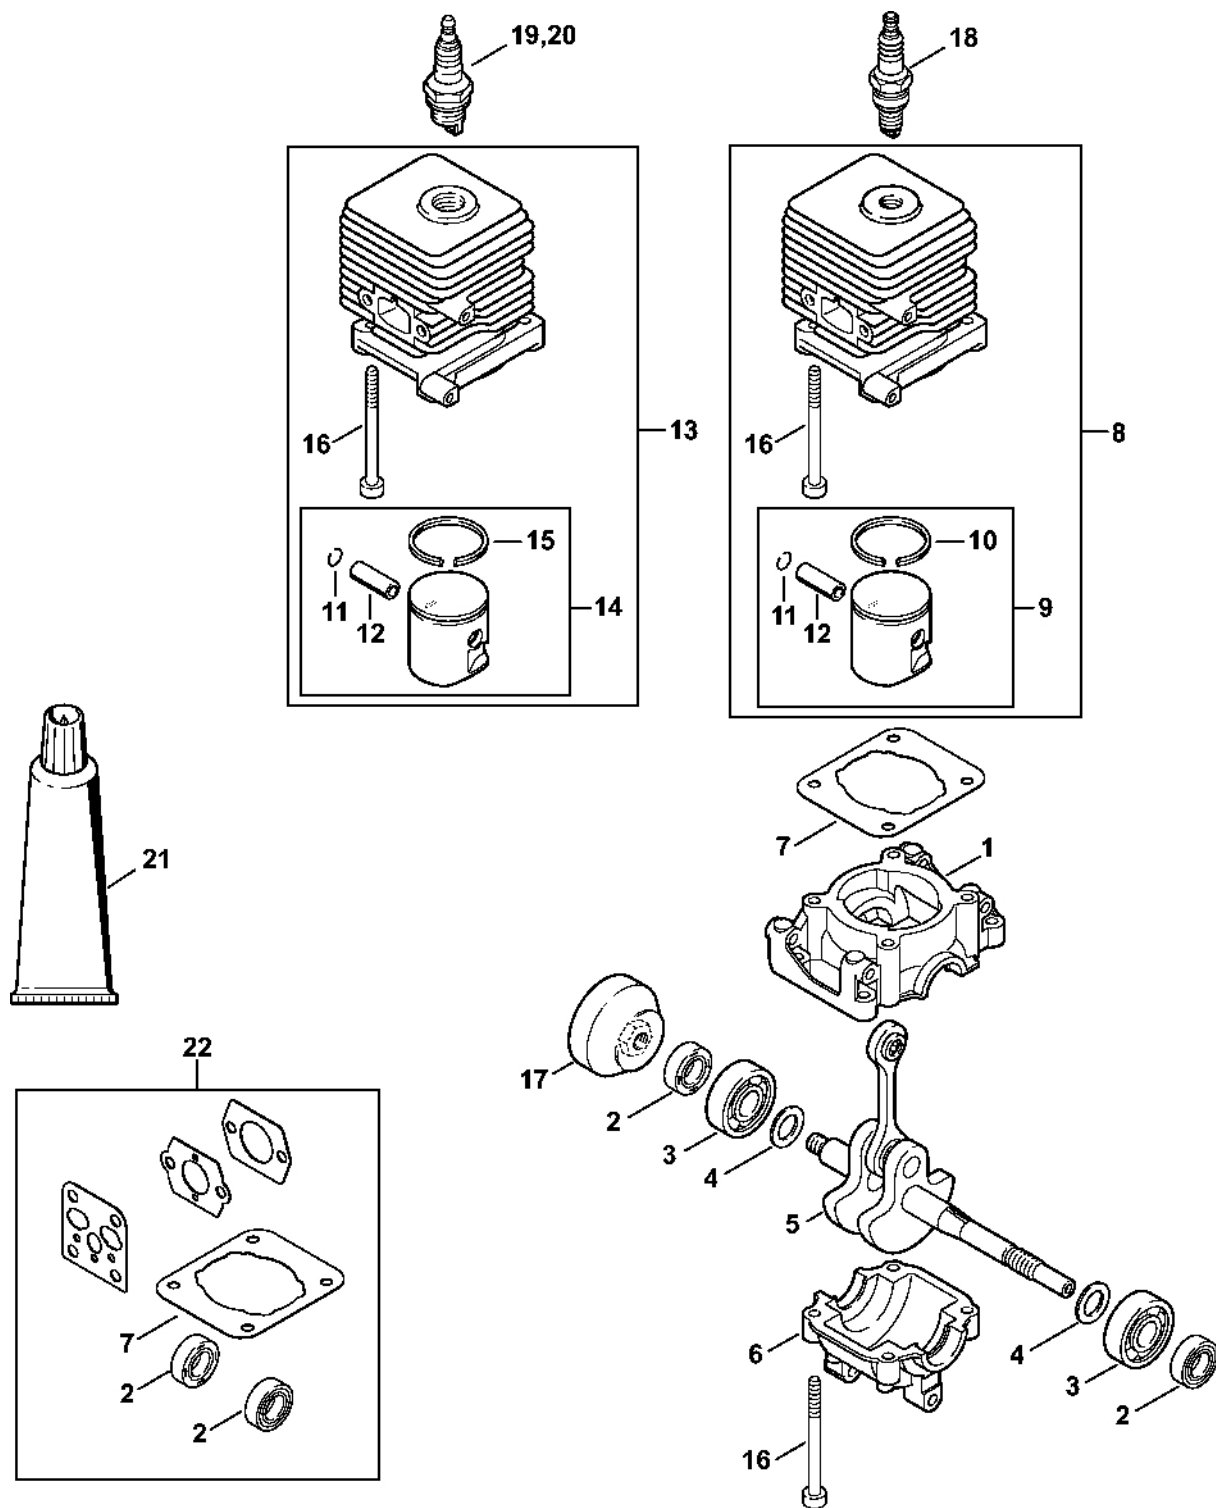

Kryt, válec 2-MIX

4140-GET-0001-A0

Kryt, válec 2-MIX

#	Číslo dílu	Popis	Množství	Obsahuje jeden nebo více článků	Poznámky
1	4140 021 0300	Karter klikové hřídele	1		
2	9639 003 1230	Těsnící kroužek 12x22x7	2		
3	9503 003 0246	Kuličkové ložisko s drážkou 6201	2		
4	4140 036 0301	Podložka	2		
5	4140 030 0407	Kliková hřídel	1		
6	4140 021 2500	Spodní kryt	1		
7	4140 029 2302	Těsnění válce	1		
8	4140 020 1206	Válec s pístem Ø 34 mm	1	9 - 12, 16	
9	4140 030 2009	Píst Ø 34 mm	1	10 - 12	
10	4241 034 3000	Pístní kroužek Ø 34x1,2 mm	1		
11	9463 650 0805	Zajišťovací prstenec 8x0,7	1		
12	4241 034 1500	Osa pístu 8x5x22	1		
13	4140 020 1203	Válec s pístem Ø 34 mm	1	11, 12, 14 - 16	
14	4144 030 2002	Píst Ø 34 mm	1	11, 12, 15	
15	4144 034 3000	Segment pístu Ø 34x1,2 mm	1		
16	9075 478 4268	Válcový šroub IS-D5x60	4		
17	4140 195 0601	Startovací kolečko	1		
18	0000 400 7011	Zapalovací svíčka NGK CMR6H	1		
19	0000 400 7000	Zapalovací svíčka NGK BPMR7A	1		
20	1110 400 7005	Svíčka Bosch WSR 6 F	1		
21	0783 830 2000	Tuba s červenou těsnicí pastou HT	1		
22	4140 007 1600	Sada těsnění	1	2, 7