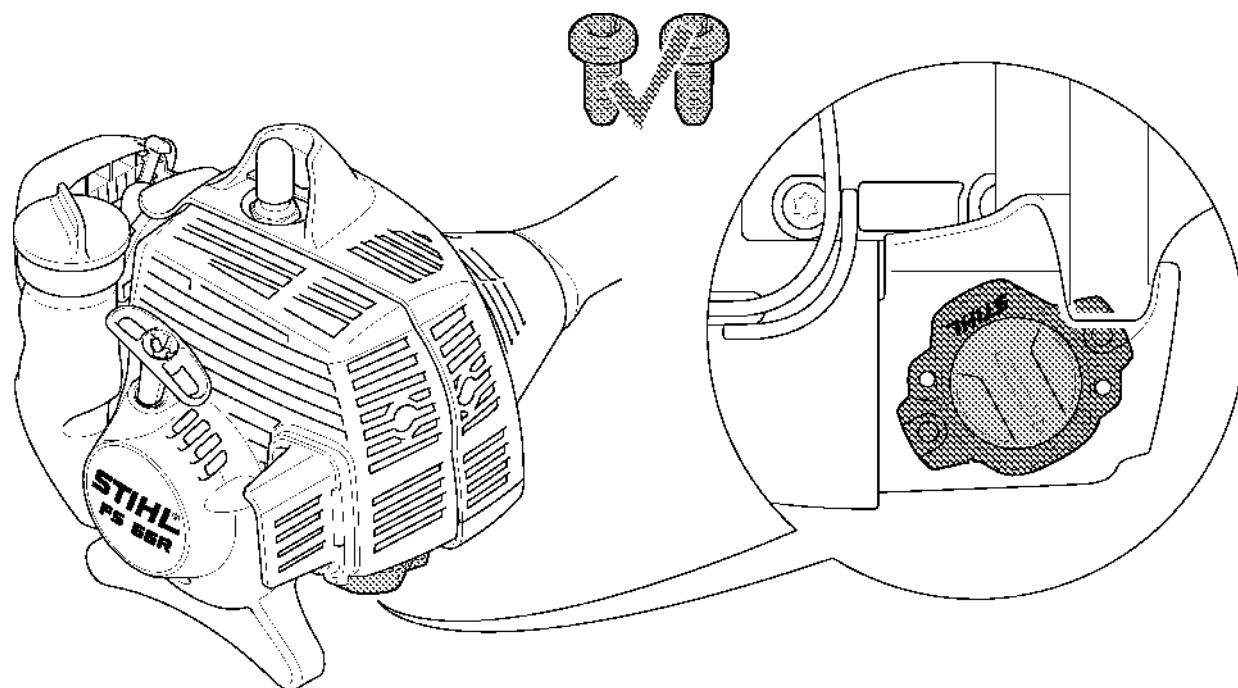

Smart Connector