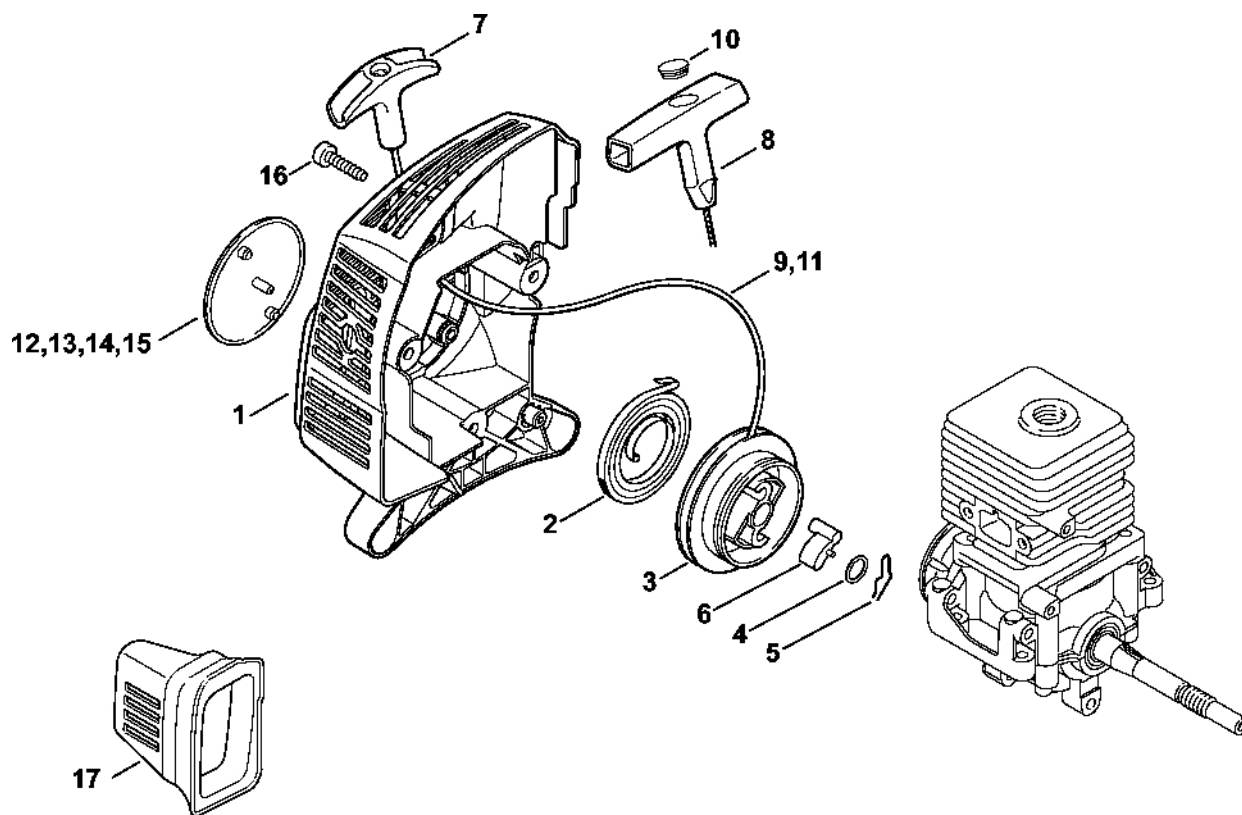

Kryt, válec 2-MIX

4140-GET-0001-A0

Kryt, válec 2-MIX

#	Číslo dílu	Popis	Množství	Obsahuje jeden nebo více článků	Poznámky
1	4140 021 0300	Karter klikové hřídele	1		
2	9639 003 1230	Těsnící kroužek 12x22x7	2		
3	9503 003 0246	Kuličkové ložisko s drážkou 6201	2		
4	4140 036 0301	Podložka	2		
5	4140 030 0407	Kliková hřídel	1		
6	4140 021 2500	Spodní kryt	1		
7	4140 029 2302	Těsnění válce	1		
8	4140 020 1206	Válec s pístem Ø 34 mm	1	9 - 12, 16	
9	4140 030 2009	Píst Ø 34 mm	1	10 - 12	
10	4241 034 3000	Pístní kroužek Ø 34x1,2 mm	1		
11	9463 650 0805	Zajišťovací prstenec 8x0,7	1		
12	4241 034 1500	Osa pístu 8x5x22	1		
13	4140 020 1203	Válec s pístem Ø 34 mm	1	11, 12, 14 - 16	
14	4144 030 2002	Píst Ø 34 mm	1	11, 12, 15	
15	4144 034 3000	Segment pístu Ø 34x1,2 mm	1		
16	9075 478 4268	Válcový šroub IS-D5x60	4		
17	4140 195 0601	Startovací kolečko	1		
18	0000 400 7011	Zapalovací svíčka NGK CMR6H	1		
19	0000 400 7000	Zapalovací svíčka NGK BPMR7A	1		
20	1110 400 7005	Svíčka Bosch WSR 6 F	1		
21	0783 830 2000	Tuba s červenou těsnicí pastou HT	1		
22	4140 007 1600	Sada těsnění	1	2, 7	

Odpalovací zařízení

235ET066 SC

Odpalovací zařízení

#	Číslo dílu	Popis	Množství	Obsahuje jeden nebo více článků	Poznámky
1	4140 190 4009	Odpalovací zařízení	1	2-7,9	
2	4140 190 0601	Vratná pružina	1		
3	4128 195 0400	Kladka	1		
4	0000 958 0923	Podložka	1		
5	1118 195 3500	Pružina	1		
6	4116 195 7200	Cliquet	1		
7	4140 195 3400	Rukojeť	1		
8	0000 190 3404	Rukojeť ElastoStart Ø 3 mm	1	9, 10	
9	1120 195 8200	Startovací kabel Ø 3x1060 mm	1		
10	0000 195 7000	Krytka	1		
11	0000 195 8200	Spouštěcí kabel Ø 3x800 mm	1		
	0000 930 2208	Spouštěcí lano Ø 3 mm x 30,5 m	1		
	0000 930 2211	Spouštěcí lano Ø 3 mm x 60,8 m	1		
12	4140 967 1501	Identifikační štítek FS 55	1		
16	0000 951 1100	Válcový šroub IS-D5x20	3		
17	4140 084 6801	Rozpěrný díl	1		