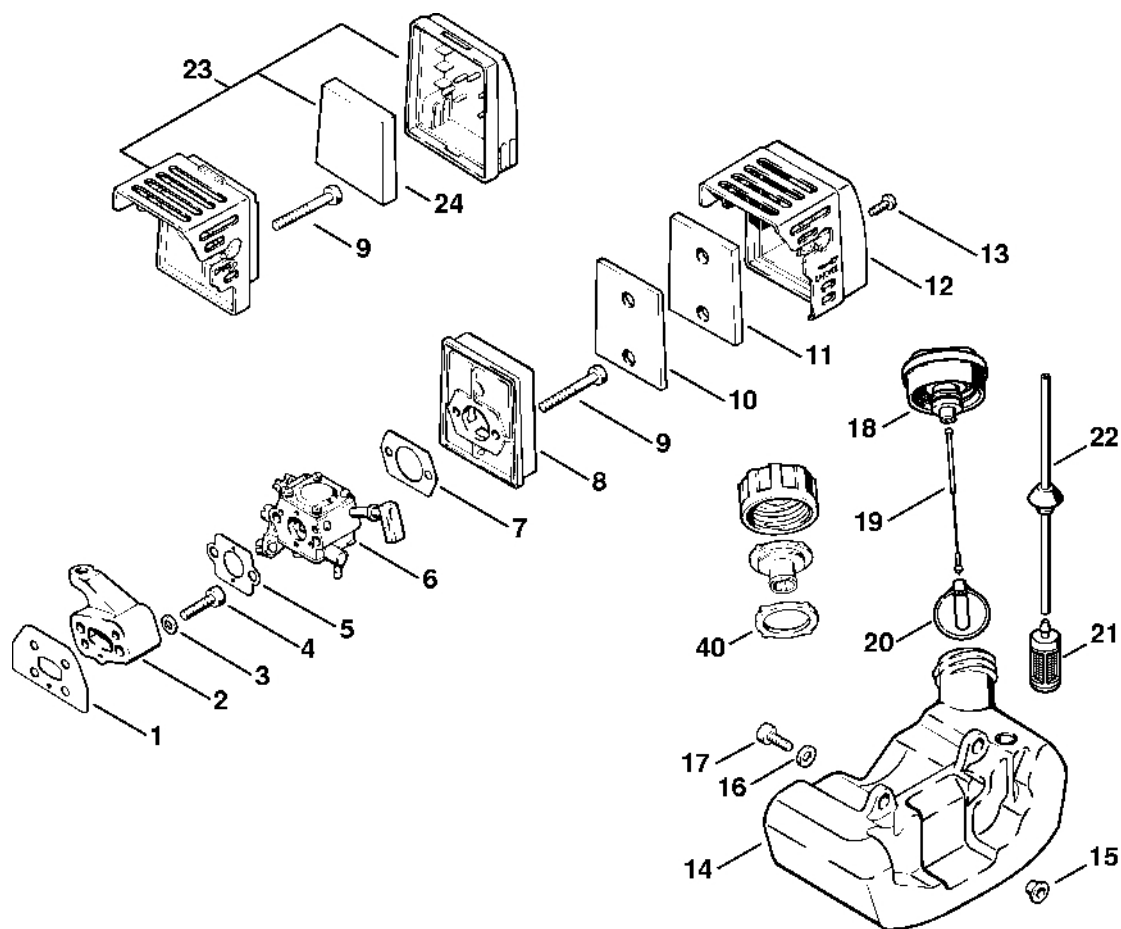

Vzduchový filtr, palivová nádrž

302ET014 SC

Vzduchový filtr, palivová nádrž

#	Číslo dílu	Popis	Množství	Obsahuje jeden nebo více článků	Poznámky
1	4123 129 0500	Těsnění	1		
2	4123 120 2200	Příruba	1		
3	9291 021 0120	Podložka 5,3	2		
4	9022 371 1050	Válcový šroub IS-M5x25	2		
5	4211 129 0900	Těsnění	1		
6	4132 120 0600	Karburátor WT-112	1		
7	4114 149 1205	Těsnění	1		
8	4123 141 0800	Kryt filtru	1		
9	9022 341 1220	Válcový šroub IS-M5x48	2		
10	4123 124 0800	Filtr	1		
11	4123 124 0801	Filtr	1		
12	4123 140 1000	Kryt filtru	1		
13	9022 313 0660	Válcový šroub IS-M4x12	2		
	4123 350 0405	Palivová nádrž	1	14 - 22	
14	4123 350 0400	Palivová nádrž	1	15	
15	4112 358 8100	Vložka	2		
16	9307 021 0120	Podložka 5,3	2		
17	9022 341 0980	Válcový šroub IS-M5x16	2		
18	4128 350 0505	Zátka nádrže	1	19, 20	
19	0000 350 0900	Lano	1		
20	0000 353 0800	Bezpečnostní prvek	1		
21	0000 350 3502	Sací filtr	1		
22	4126 358 7700	Hadice s objímkou	1		
40	4126 359 0700	Těsnění	1