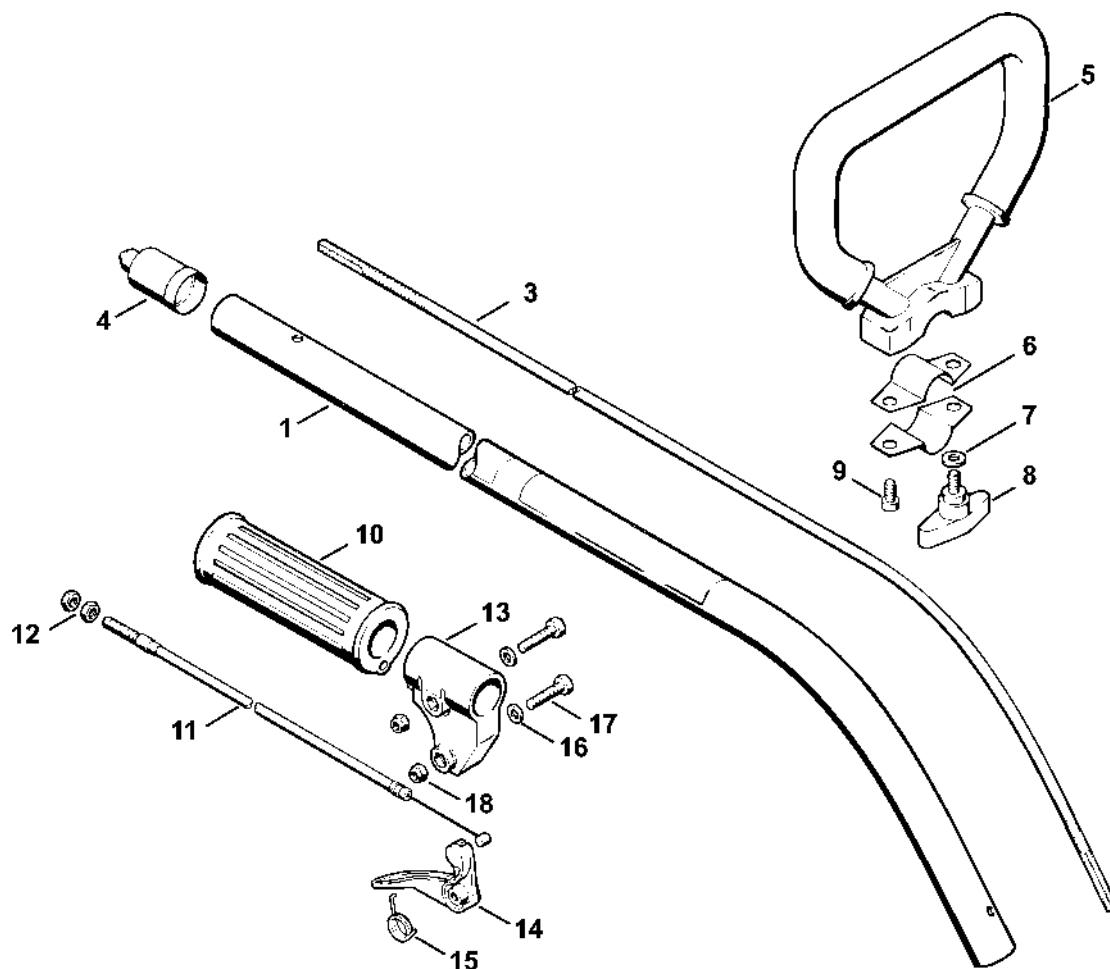

Kryt ventilátoru

302ET015 SC

Kryt ventilátoru

#	Číslo dílu	Popis	Množství	Obsahuje jeden nebo více článků	Poznámky
1	4123 080 1800	Kryt ventilátoru	1	2, 3	
2	9457 621 4481	Pojistný kroužek	1		
3	9074 478 4125	Válcový šroub IS 5x14	1		
4	4125 160 2900	Spojková zvonka	1		
5	9455 621 1130	Pojistný kroužek 12x1	1		
6	4123 791 9300	Gumový díl	1		
7	4125 790 7200	Pouzdro	1	3	
8	4123 431 2100	Zásuvná jazýčková spojka	1		
9	9022 341 0980	Válcový šroub IS-M5x16	4		
30	9503 003 6440	Kuličkové ložisko s drážkou 6201-2RS	1		
31	9456 621 3600	Pojistný kroužek 32x1,2	1		
32	9450 621 4480	Pojistný kroužek 42x1,75	1		
33	9022 341 1020	Válcový šroub IS-M5x20	1		
34	9022 341 0960	Válcový šroub IS-M5x12	3		

Kompletní trubka, oblouková rukojeť

302ET006 LA

Kompletní trubka, oblouková rukojeť

#	Číslo dílu	Popis	Množství	Obsahuje jeden nebo více položek	Poznámky
1	4125 710 7100	Kompletní trubka	1		
3	4118 182 8201	Ohebná hřídel	1		
4	4133 717 2000	Krytka	1		
5	4123 790 1300	Oblouková rukojeť	1		
6	4125 791 7400	Svérka	2		
7	9291 021 0140	Podložka 6,4	1		
8	4118 790 7500	Šroub s krkem	1		
9	9022 341 1260	Válcový šroub IS-M6x12	1		
12	9208 260 0900	Šestihranná matice M6	2		