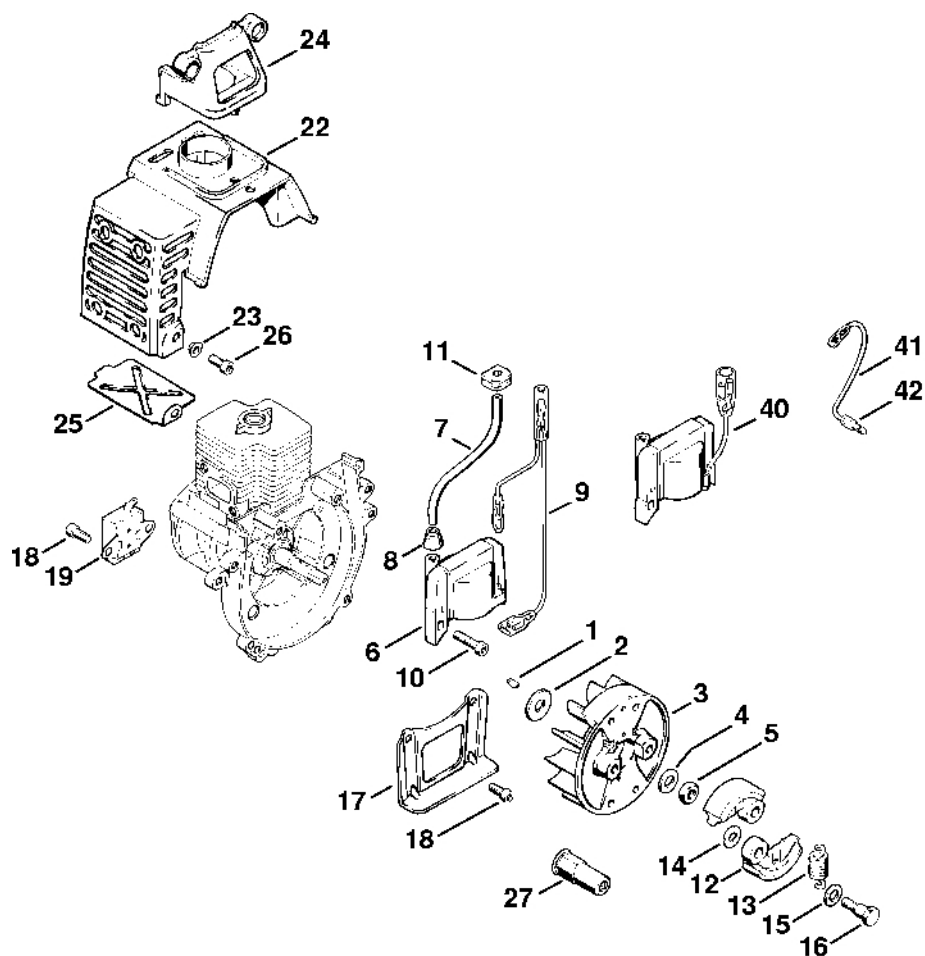

Zapalovací zařízení, spojka

302ET000 SC

Zapalovací zařízení, spojka

#	Číslo dílu	Popis	Počet	Obsahuje jeden nebo více článků	Poznámky
1	4112 036 8600	Půlměsíkový klín	1		
2	0000 958 0816	Podložka	1		
3	4123 400 1200	Rotor	1		
4	9291 021 0180	Podložka 8,4	1		
5	9208 260 1110	Šestihranná matice M8	1		
6	4123 400 1301	Zapalovací cívka	1	7 - 9	
7		Zapalovací kabel 175 mm	1		
	0000 405 0600	Zapalovací kabel 1 m	1		
	0000 930 2251	Zapalovací kabel 10 m	1		
8	0000 989 1012	Ochranná objímka	1		
9	4123 440 1101	Zkratovací kabel	1		
10	9022 341 1020	Válcový šroub IS-M5x20	2		
11	4126 432 9200	Pouzdro	1		
12	4123 160 2000	Spojka	1	13	
13	4123 997 1100	Napínací pružina	1		
14	4123 162 8900	Podložka	2		
15	4123 162 8901	Podložka	2		
16	4126 162 4200	Šroub s přírubou	2		
17	4123 791 7600	Podpěra	1		
18	9022 341 0960	Válcový šroub IS-M5x12	4		
19	4123 400 1000	Rozvaděč	1		
22	4123 080 1600	Kryt	1	23	
23	9416 868 6510	Trubkový nýt 6,5x0,5x3,0	3		
24	4123 084 9200	Podpěra	1		
25	4123 084 1400	Vzduchový deflektor	1		
26	9022 341 0960	Válcový šroub IS-M5x12	3