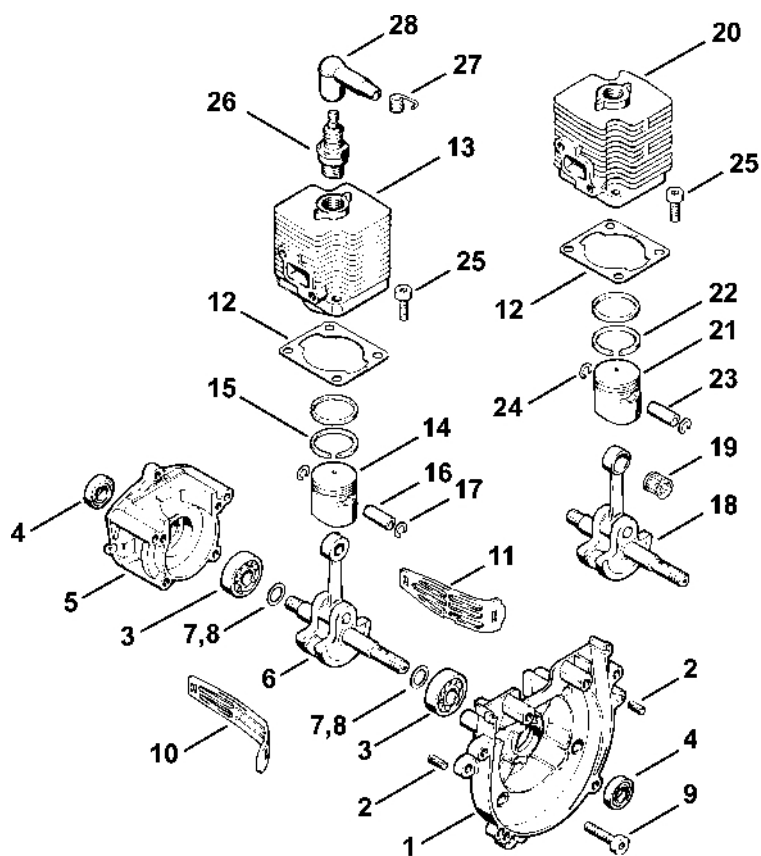

**FS
52****Seznam dílů
30.01.2023
Francie,
francouzština**

Obsah

Kryt, válec	2
Odpalovací zařízení, tlumič	5
Zapalovací zařízení, spojka	8
Vzduchový filtr, palivová nádrž	11
Karburátor	13
Kryt ventilátoru	16
Kompletní trubka, oblouková rukojeť	18
Ovládací rukojeť FS 52, FS 56	20
Kryt pouzdra	23

302ET001LA

Kryt, válec

#	Číslo dílu	Popis	Množství	Obsahuje jeden nebo více článků	Poznámky
1	4123 020 2601	Polovina krytu klikového hřídele, strana ventilátoru	1	2 - 4	
2	9380 620 2570	Pružný kolík 5x12	4		
3	9503 003 6320	Kuličkové ložisko s drážkou 6200	2		
4	9640 003 0960	Těsnicí kroužek 10x20x5	2		
5	4123 020 2801	Polovina klikové skříňe, strana startéru	1	3, 4	
6	4125 030 0400	Kliková hřídel	1		
7	0000 958 1018	Podložka 0,1 mm	1		
8	0000 958 1019	Podložka 0,2 mm	1		
9	9022 371 1050	Válcový šroub IS-M5x25	4		
10	4123 084 2200	Ochranný díl	1		
11	4123 084 2205	Ochranný díl	1		
12	4123 029 2300	Těsnění válce	1		
	4125 020 1200	Válec s pístem Ø 29 mm	1	13 - 17	
13	4125 022 0500	Válec Ø 29 mm	1		
	4125 030 2000	Píst Ø 29 mm	1	14 - 17	
14	4125 034 0500	Píst Ø 29 mm	1		
15	4125 034 3000	Segment pístu	2		
16	4118 034 1500	Osa pístu	1		
17	9463 650 0805	Zajišťovací prstenec 8x0,7	2		
20	4123 022 0500	Válec Ø 31 mm	1		
21	4123 034 0500	Píst Ø 31 mm	1		
22	4123 034 3000	Pístní kroužek Ø 31x1,3 mm	2		
23	4112 034 1500	Osa pístu	1		
24	9463 650 0800	Zajišťovací prstenec 8x0,7	2		
25	9022 341 0980	Válcový šroub IS-M5x16	4		
26	0000 400 7000	Svíčka NGK BPMR7A	1		