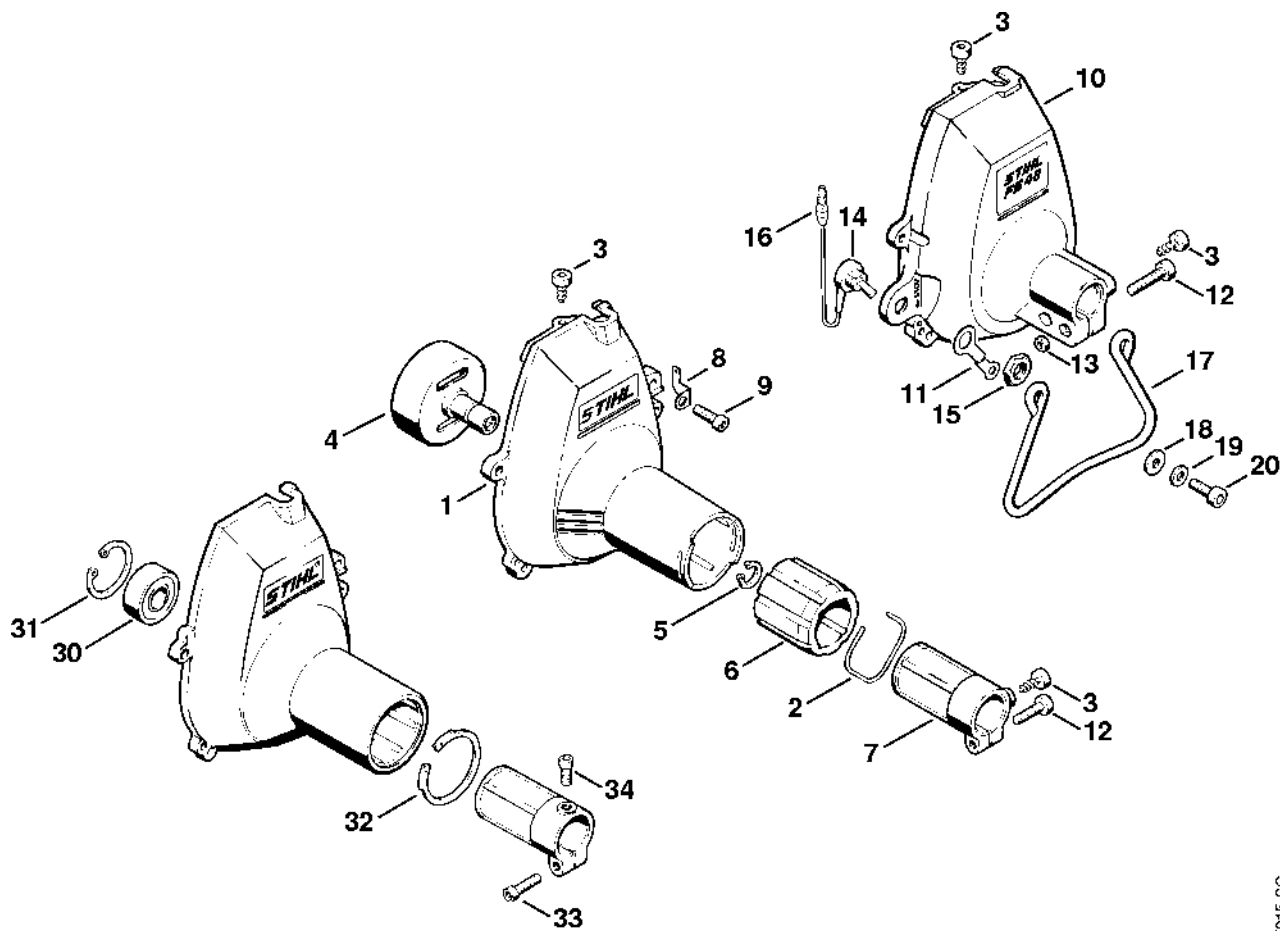

Kryt ventilátoru

302ET015 SC

Kryt ventilátoru

#	Číslo dílu	Popis	Množství	Obsahuje jeden nebo více článků	Poznámky
1	4123 080 1800	Kryt ventilátoru	1	2, 3	
2	9457 621 4481	Pojistný kroužek	1		
3	9074 478 4125	Válcový šroub IS 5x14	1		
4	4125 160 2900	Spojková zvonka	1		
5	9455 621 1130	Pojistný kroužek 12x1	1		
6	4123 791 9300	Gumový díl	1		
7	4125 790 7200	Pouzdro	1	3	
8	4123 431 2100	Zásuvná jazýčková spojka	1		
9	9022 341 0980	Válcový šroub IS-M5x16	4		
30	9503 003 6440	Kuličkové ložisko s drážkou 6201-2RS	1		
31	9456 621 3600	Pojistný kroužek 32x1,2	1		
32	9450 621 4480	Pojistný kroužek 42x1,75	1		
33	9022 341 1020	Válcový šroub IS-M5x20	1		
34	9022 341 0960	Válcový šroub IS-M5x12	3