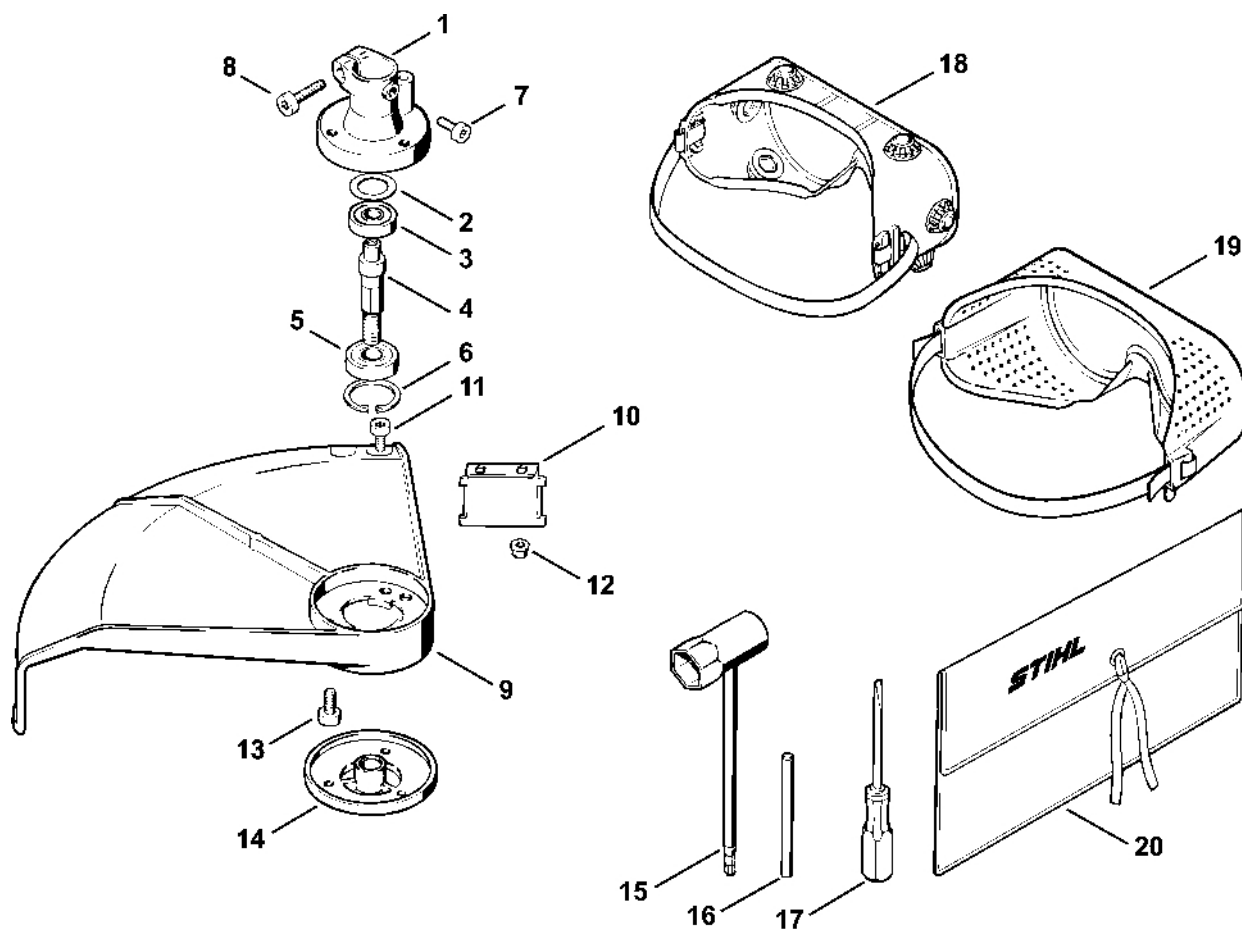

Kryt pouzdra

302ET009 LA

Kryt pouzdra

#	Číslo dílu	Popis	Množství	Obsahuje jeden nebo více článků	Poznámky
	4125 640 1400	Kryt pouzdra	1	1 - 7	
1	4125 641 1800	Kryt pouzdra	1		
2	4125 641 2600	Podložka	1		
3	9503 003 5040	Kuličkové ložisko s drážkou 6000-RS	1		
4	4125 642 0600	Výstupní hřídel	1		
5	9503 003 5140	Kuličkové ložisko s drážkou 6001-RS	1		
6	9456 621 3100	Pojistný kroužek 28x1,2	1		
7	9022 341 0960	Válcový šroub IS-M5x12	1		
8	9022 371 1020	Válcový šroub IS-M5x20	1		
9	4125 710 8120	Ochranný kryt	1	10 - 13	
10	4125 713 4100	Nůž	1		
11	9022 341 0950	Válcový šroub IS M5x10	2		
12	9216 261 0700	Šestihranná matice M5	2		
13	9022 341 1270	Válcový šroub IS-M6x14	3		
14	4125 713 1500	Tlaková deska	1		
15	4119 890 3400	Víceúčelový klíč	1		
16	4126 893 7800	Sklopné pouzdro	1		
17	0000 890 2300	Šroubovák	1		
18	0000 884 0301	Ochranné brýle	1		
19	0000 884 0302	Ochranné brýle	1		USA
		Volitelné příslušenství	1		
20	0000 891 0810	Sáček na nářadí	1		
	4123 007 1050	Sada těsnění	1