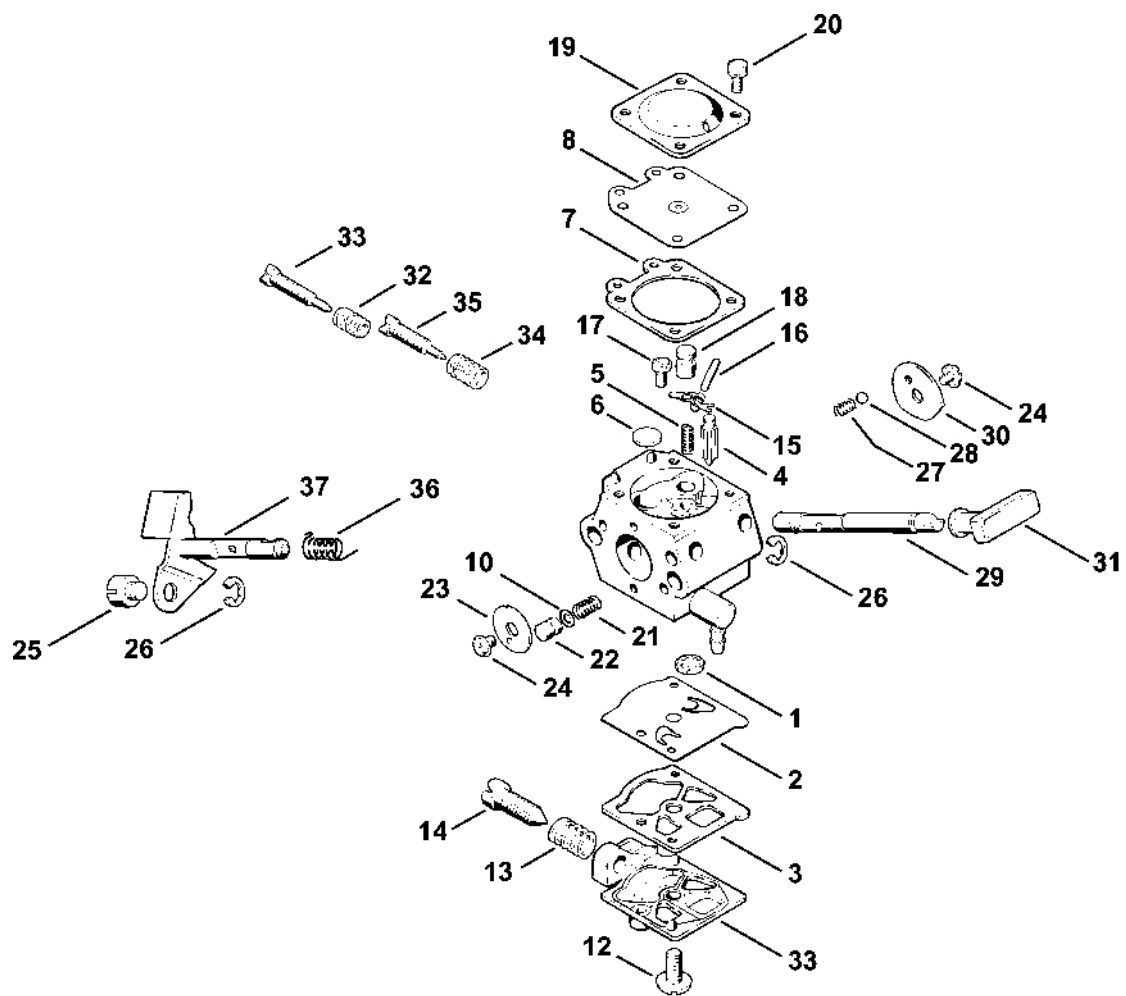

302ET004LA

#	Číslo dílu	Popis	Množství	Obsahuje jeden nebo více článků	Poznámky
	4132 120 0600	Karburátor WT-112	1	1 - 37	
1	1114 121 7800	Síto	1		
2	1120 121 4805	Membrána čerpadla	1		
3	1120 129 0905	Těsnění	1		
4	1110 121 5100	Vstupní tryska	1		
5	1120 122 3001	Pružina	1		
6	4117 122 9402	Zátka	1		
7	1120 129 0900	Těsnění	1		
8	1113 121 4705	Regulační membrána	1		
10	1120 122 3600	Těsnící kroužek	1		
11	4117 121 0803	Víko	1		
12	1114 122 7100	Šroub	1		
13	4117 122 3006	Pružina	1		
14	4117 122 6200	Šroub pro nastavení volnoběžných otáček	1		
15	1113 121 5000	Páka pro nastavení přívodu vzduchu	1		
16	1113 121 9200	Osa	1		
17	1114 122 7400	Šrouby s kulatou hlavou	1		
18	1120 121 5405	Tryska s ventilem	1		
19	1113 121 0800	Kryt	1		
20	1115 122 7101	Šroub s kulatou hlavou	4		
21	1120 121 2402	Pružina	1		
22	1120 121 5801	Píst čerpadla	1		
23	4117 121 3300	Papillon	1		
24	1110 122 7400	Šrouby s kulatou hlavou	2		
25	4117 121 8900	Šroub	1		
26	1117 122 9000	Pojistný kroužek	2		