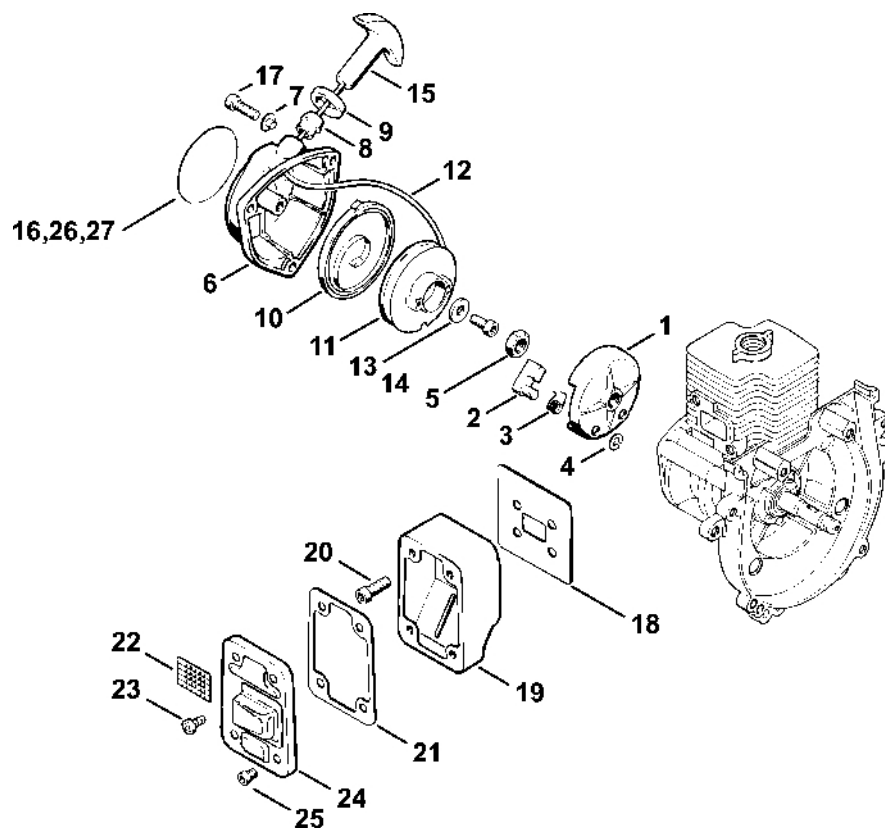

Odpalovací zařízení, tlumič

302ET002.LA

Odpalovací zařízení, tlumič

#	Číslo dílu	Popis	Množství	Obsahuje jeden nebo více článků	Poznámky
1	4123 190 2000	Trenér	1	2 - 4	
2	4123 195 7200	Cliquet	1		
3	0000 998 0609	Ohnutá pružina	1		
4	9460 624 0400	Zajišťovací kroužek 4	1		
5	9208 260 1110	Šestihranná matice M8	1		
	4123 190 4000	Odpalovací zařízení	1	6 - 15	
6	4123 190 0400	Kryt odpalovacího zařízení	1	7, 8	
7		Trubkový nýt 6,5x0,5x5,8	3		
8	4126 084 9100	Pouzdro	1		
9	4123 195 5400	Krytka	1		
10	4126 195 1600	Vratná pružina	1		
11	4123 195 0400	Kladka	1		
12	0000 195 8200	Spouštěcí lano Ø 3x800 mm	1		
	0000 930 2208	Spouštěcí lano Ø 3 mm x 30,5 m	1		
	0000 930 2211	Spouštěcí lano Ø 3 mm x 60,8 m	1		
13	4215 195 9000	Podložka	1		
14	9022 341 0960	Válcový šroub IS-M5x12	1		
15	4123 195 3400	Rukojeť	1		
16	4125 967 1500	Identifikační štítek FS 52	1		
17	9022 341 0980	Válcový šroub IS-M5x16	3		
18	4123 149 0600	Těsnění tlumiče	1		
19	4123 145 0700	Vstupní kryt	1		
20	9022 341 0980	Válcový šroub IS-M5x16	2		
21	4123 149 0605	Těsnění tlumiče	1		
22	1113 141 9000	Mřížka	1		
23	9099 021 2740	Parkerův šroub 3,9 x 9,5	1