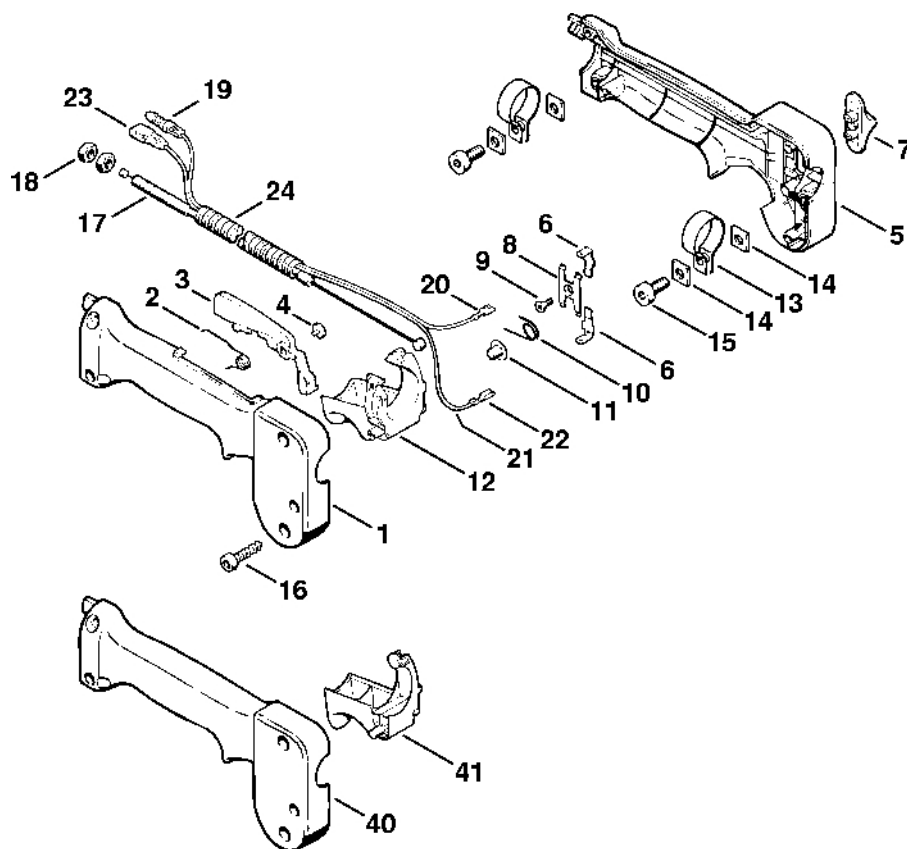

Kompletní trubka, oblouková rukojeť

302ET006 LA

Kompletní trubka, oblouková rukojeť

#	Číslo dílu	Popis	Množství	Obsahuje jeden nebo více položek	Poznámky
1	4125 710 7100	Kompletní trubka	1		
3	4118 182 8201	Ohebná hřídel	1		
4	4133 717 2000	Krytka	1		
5	4123 790 1300	Oblouková rukojeť	1		
6	4125 791 7400	Svérka	2		
7	9291 021 0140	Podložka 6,4	1		
8	4118 790 7500	Šroub s krkem	1		
9	9022 341 1260	Válcový šroub IS-M6x12	1		
12	9208 260 0900	Šestihranná matice M6	2		

Ovládací páka FS 52, FS 56

302ET016 SC

Ovládací páka FS 52, FS 56

#	Číslo dílu	Popis	Množství	Obsahuje jeden nebo více článků	Poznámky
	4125 790 1303	Ovládací páka	1	1 - 16	
1	4125 791 0802	Vnější držák rukojeti	1		
2	4126 182 4506	Ohnutá pružina	1		
3	4126 182 0806	Zarážková páka	1		
4	4126 182 6210	Šroub s podložkou	1		
5	4125 790 1102	Vnitřní úchytky	1	6	
6	4126 791 5300	Zásuvná jazýčková spojka	2		
7	4126 182 1705	Kombinovaný posuvník	1		
8	4126 182 4705	Záchytná pružina	1		
9	4126 182 6205	Šroub s podložkou	1		
10	4126 182 4505	Ohnutá pružina	1		
11	9417 003 7510	Spojovací matice	1		
12	4125 182 1001	Páčka plynu	1		
13	4125 791 9400	Svorka	2		
14	4126 792 6100	Čtyřhranná podložka	4		
15	9022 341 0980	Válcový šroub IS-M5x16	2		
16	9074 478 3065	Válcový šroub IS-P4x19	4		
17	4126 180 1115	Kabel pro ovládání plynu	1	18	
18	9208 260 0900	Šestihranná matice M6	2		
19	0751 030 8487	Válcová zástrčka	1		
20		Kabel 670 mm	1		
21		Kabel 820 mm	1		
	0751 010 1110	Kabel 10 m	1		
22	0751 030 8953	Zásuvný klip 4,8-1	3		
23	0751 030 8470	Přírubová objímka	3		
24		Trubka 435 mm	1		