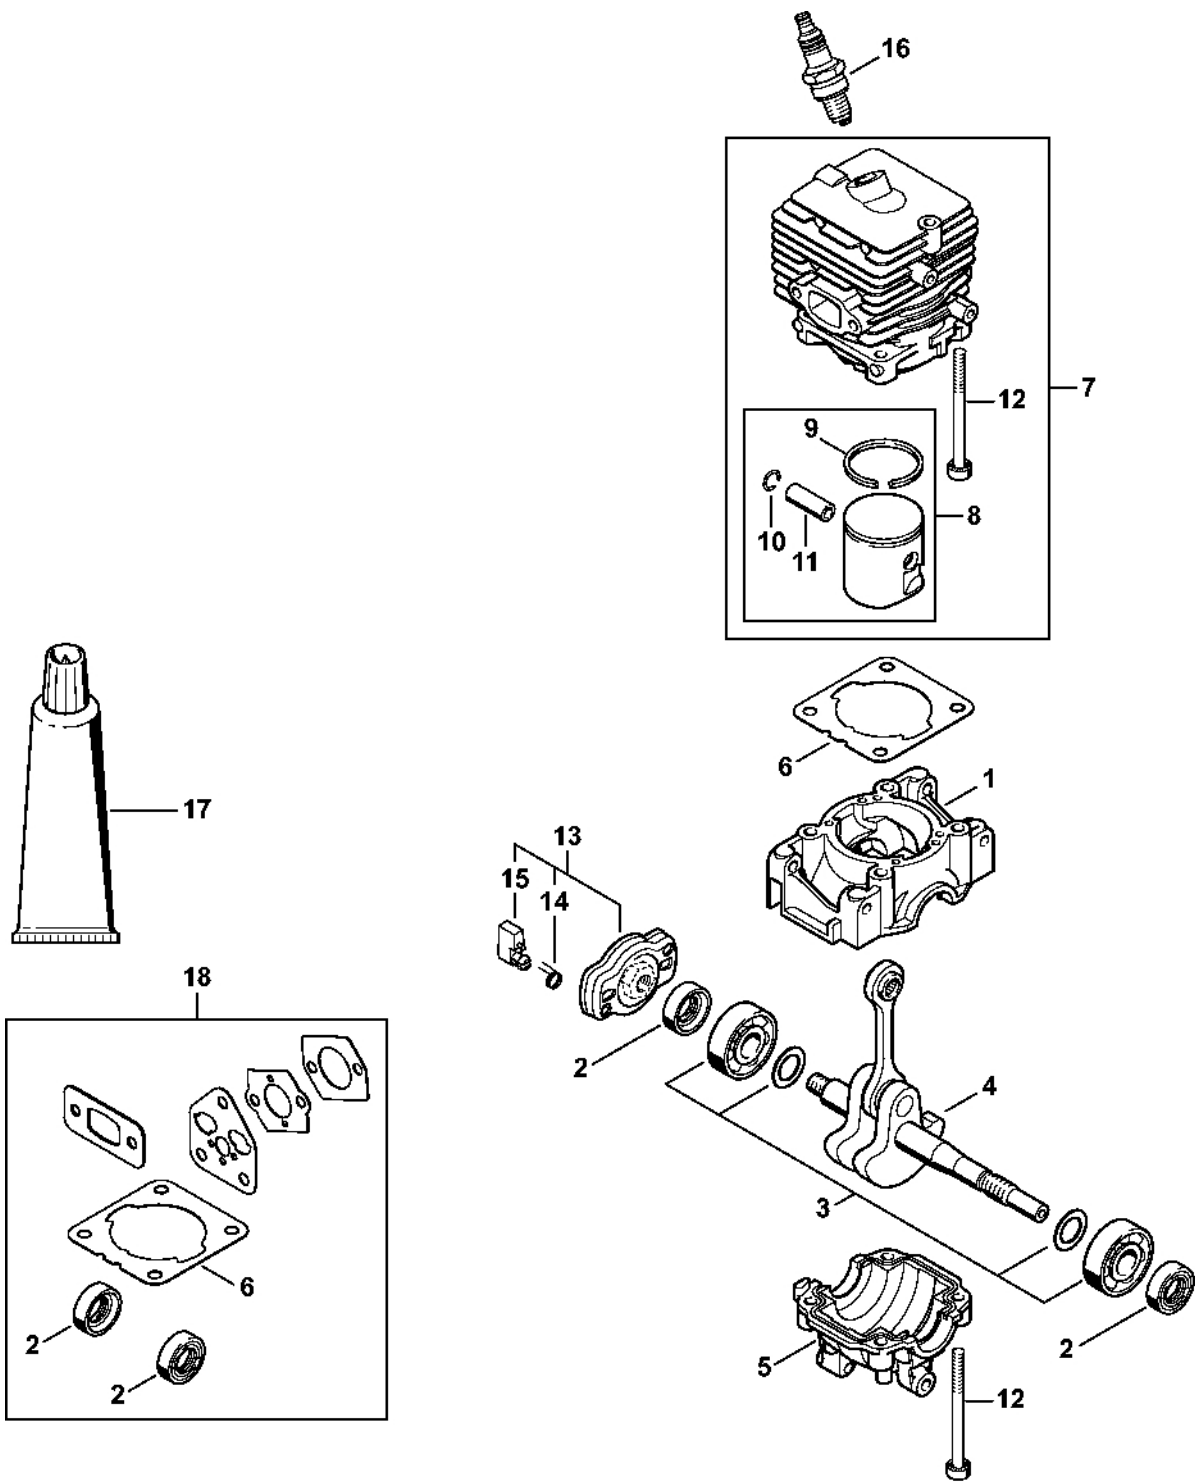

FS 50 C- E

Seznam dílů
30.01.2023
Francie,
francouzština

ErgoStart

Obsah

Kryt, válec.....	2
Spouštěcí zařízení ErgoStart FS 50 C-E.....	4
Tlumič hluku.....	6
Zapalovací zařízení, spojka.....	8
Kryt motoru.....	10
Vzduchový filtr, mezipříruba.....	13
Karburátor C1M-S267.....	15
Karburátor C1M-S226, C1M-S207, C1M-S145.....	17
FS 50: Kompletní trubka, oblouková rukojeť.....	20
Nástroje, volitelné příslušenství.....	22
Číslo stroje.....	24
Různé maziva a tuky.....	26
Péče o pleť.....	28

Kryt, válec

4144-GET-0067-A0

Kryt, válec

#	Číslo dílu	Popis	Množství	Obsahuje jeden nebo více článků	Poznámky
1	4144 021 0301	Karter klikové hřídele	1		
2	9639 003 1230	Těsnící kroužek 12x22x7	2		
3	4144 020 2050	Kuličkové ložisko	1		
4	4144 030 0400	Kliková hřídel	1		
5	4144 021 2500	Spodní kryt	1		
6	4144 029 2301	Těsnění válce	1		
7	4144 020 1200	Válec s pístem Ø 34 mm	1	8 - 12	
8	4144 030 2002	Píst Ø 34 mm	1	9 - 11	
9	4144 034 3000	Pístní kroužek Ø 34x1,2 mm	1		
10	9463 650 0805	Zajišťovací prstenec 8x0,7	1		
11	4241 034 1500	Osa pístu 8x5x22	1		
12	9075 478 4268	Válcový šroub IS-D5x60	4		
13	4140 190 2010	Spojovací prvek	1	14, 15	
14	0000 998 0612	Ohnutá pružina	2		
15	4133 195 7201	Spojka	2		
16	0000 400 7011	Svíčka NGK CMR6H	1		
17	0783 830 2000	Tuba s těsnicí pastou HT červená	1		
18	4144 007 1012	Sada těsnění	1	2, 6	