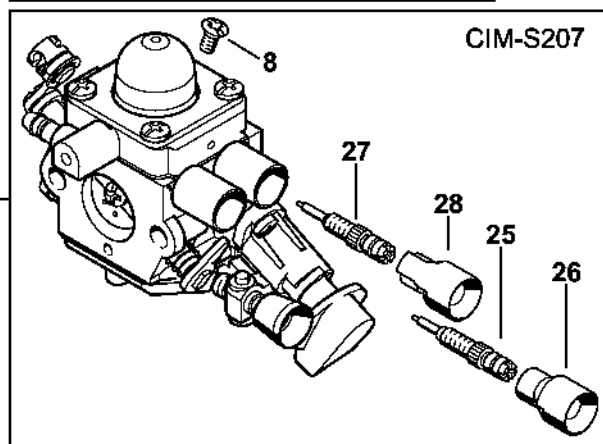

Karburátor C1M-S226, C1M-S207, C1M-S145

4144-GET-0090-AG

Karburátor C1M-S226, C1M-S207, C1M-S145

#	Číslo dílu	Popis	Množství	Obsahuje jeden nebo více článků	Poznámky
1	4144 120 0605	Karburátor C1M-S226B	1	4 - 8, 10 - 24, 29 - 35	
2	4144 120 0603	Karburátor C1M-S207A	1	4 - 8, 10 - 22, 25 - 35	
3	4144 120 0600	Karburátor C1M-S145C	1	4 - 7, 9 - 22, 25 - 35	
4	4128 122 3000	Ressort	1		
5	Z000 018 Z000	Vstupní tryska	1		
6	1125 121 5000	Páka pro nastavení přívodu	1		
7	1120 121 9200	Osa	1		
8	0000 122 7101	Šroub	1		
9	4241 122 6600	Šrouby s přírubou	1		
10	4241 129 0901	Nastavovací podložka	1		
11	4241 121 4702	Nastavovací membrána	1		
12	4144 120 2200	Příruba	1		
13	4226 121 2700	Krytka	1		
14	4140 121 0800	Víko	1		
15	4241 122 7100	Šroub	4		
16	4241 121 4800	Membrána čerpadla	1		
17	1123 129 0905	Těsnění čerpadla	1		
18	4241 121 0800	Kryt	1		
19	1125 122 4200	Upínací díl	1		
20	4140 122 6200	Šroub pro nastavení volnoběžných otáček	1		
21	1120 122 7800	Šroub s polokruhovou hlavou	1		
22	1123 121 7800	Síto	1		
23	4144 122 6802	Šroub L pro bohatost při volnoběhu	1		
24	4144 122 6700	Šroub H pro vysoké otáčky	1