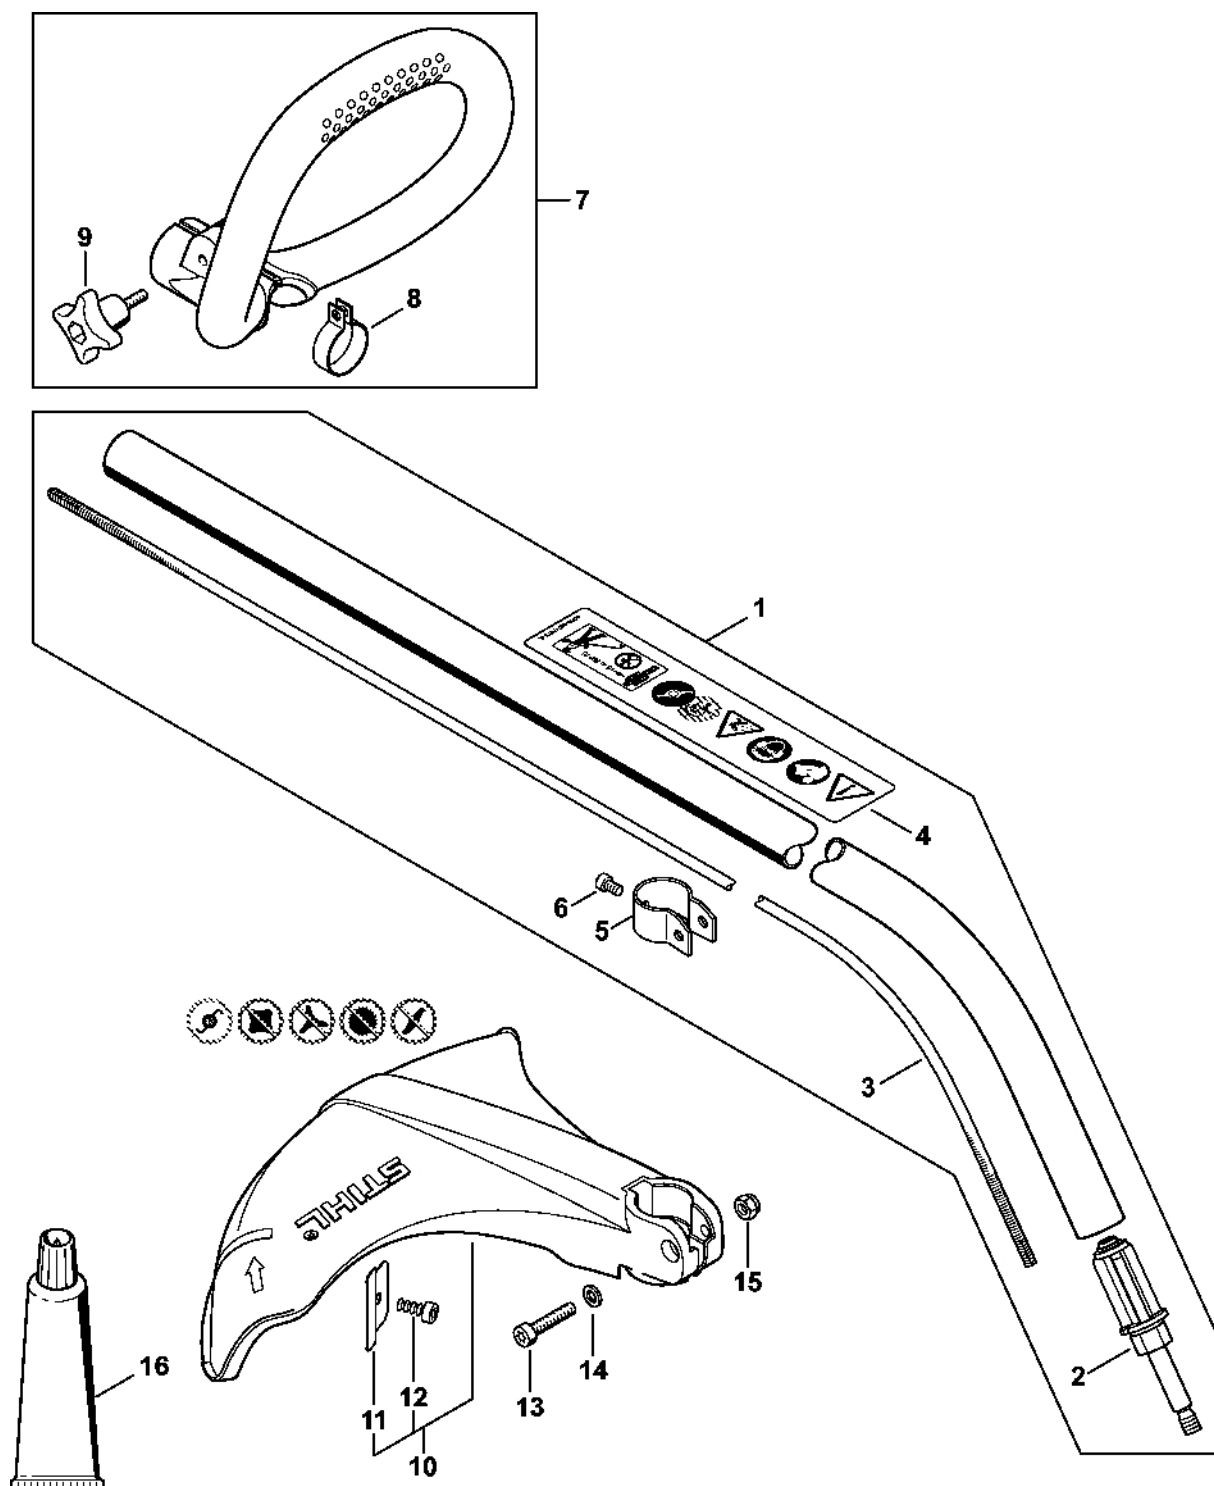

FS 50: Kompletní trubka, oblouková rukojeť

FS 50: Kompletní trubka, oblouková rukojeť

#	Číslo dílu	Popis	Množství	Obsahuje jeden nebo více článků	Poznámky
1	4140 710 1700	Kompletní trubka Ø 25,4x1180 mm	1	2 - 6	
2	4144 640 5900	Výstup reduktoru	1		krok USA
3	4130 711 3200	Hnací hřídel	1		
4	0000 967 7275	Výstražný piktogram FS	1		
5	4140 716 6200	Svorka	1		
6	9022 313 0930	Válcový šroub IS-M5x8	1		
7	4144 790 1201	Oblouková rukojeť	1	8, 9	
8	4144 791 9401	Svorka	1		
9	4144 710 9300	Křídlové šrouby	1		
10	4140 710 8100	Ochranný kryt	1	11, 12	
11	4130 713 4100	Nůž	1		
12	9074 478 4405	Válcový šroub IS-P6x14	1		
13	9022 341 1370	Válcový šroub IS-M6x30	1		
14	9294 021 0140	Podložka 6,4	1		
15	9212 260 0900	Šestihranná matice M6	1		
16	0781 120 1110	Multifunkční mazivo 225 g	1		