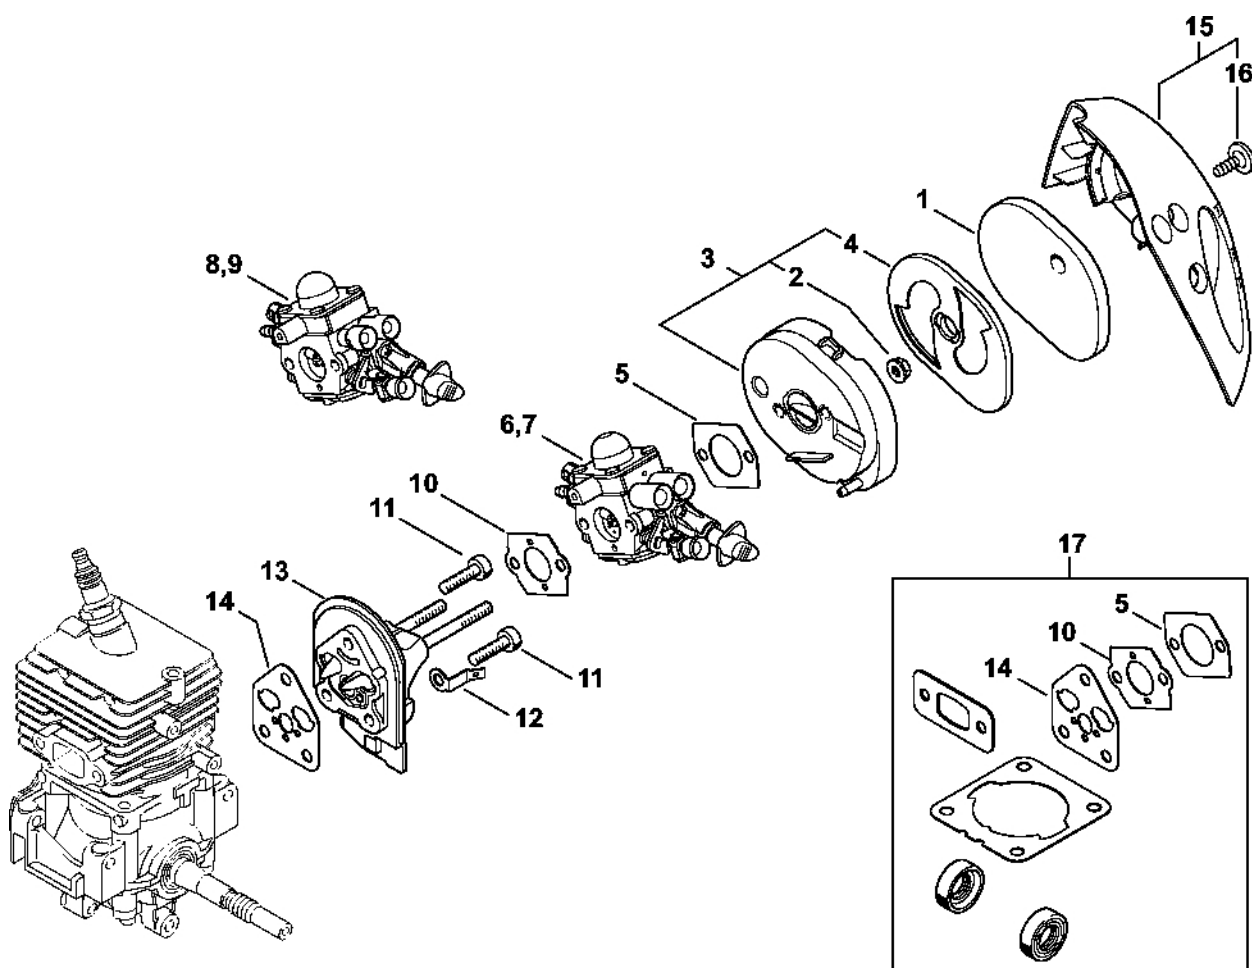

Vzduchový filtr, mezipříruba

4144-GET-0077-A0

Vzduchový filtr, mezipříruba

#	Číslo dílu	Popis	Množství	Obsahuje jeden nebo více článků	Poznámky
1	4144 124 2800	Filtr	1		
2	9216 261 0700	Šestihranná matice M5	2		
3	4144 140 2805	Filtrační skříň	1	2, 4	
4	4144 121 6900	Přepážka	1		
5	4114 149 1205	Těsnění	1		
6	4144 120 0608	Karburátor C1M-S267D	1		
7	4144 120 0605	Karburátor C1M-S226B	1		
8	4144 120 0603	Karburátor C1M-S207A	1		
9	4144 120 0604	Karburátor C1M-S208A	1		Kalifornie
10	4128 129 0900	Těsnění	1		
11	9075 478 4136	Válcový šroub IS-D5x20	3		
12	4144 431 2100	Zásuvná jazýčková spojka	1		
13	4144 120 2301	Mezipříruba	1		
14	4144 129 0900	Těsnění	1		
15	4144 140 1000	Kryt filtru	1	16	
16	0000 951 1105	Válcový šroub IS-P5x14	1		
17	4144 007 1012	Sada těsnění	1	5, 10, 14