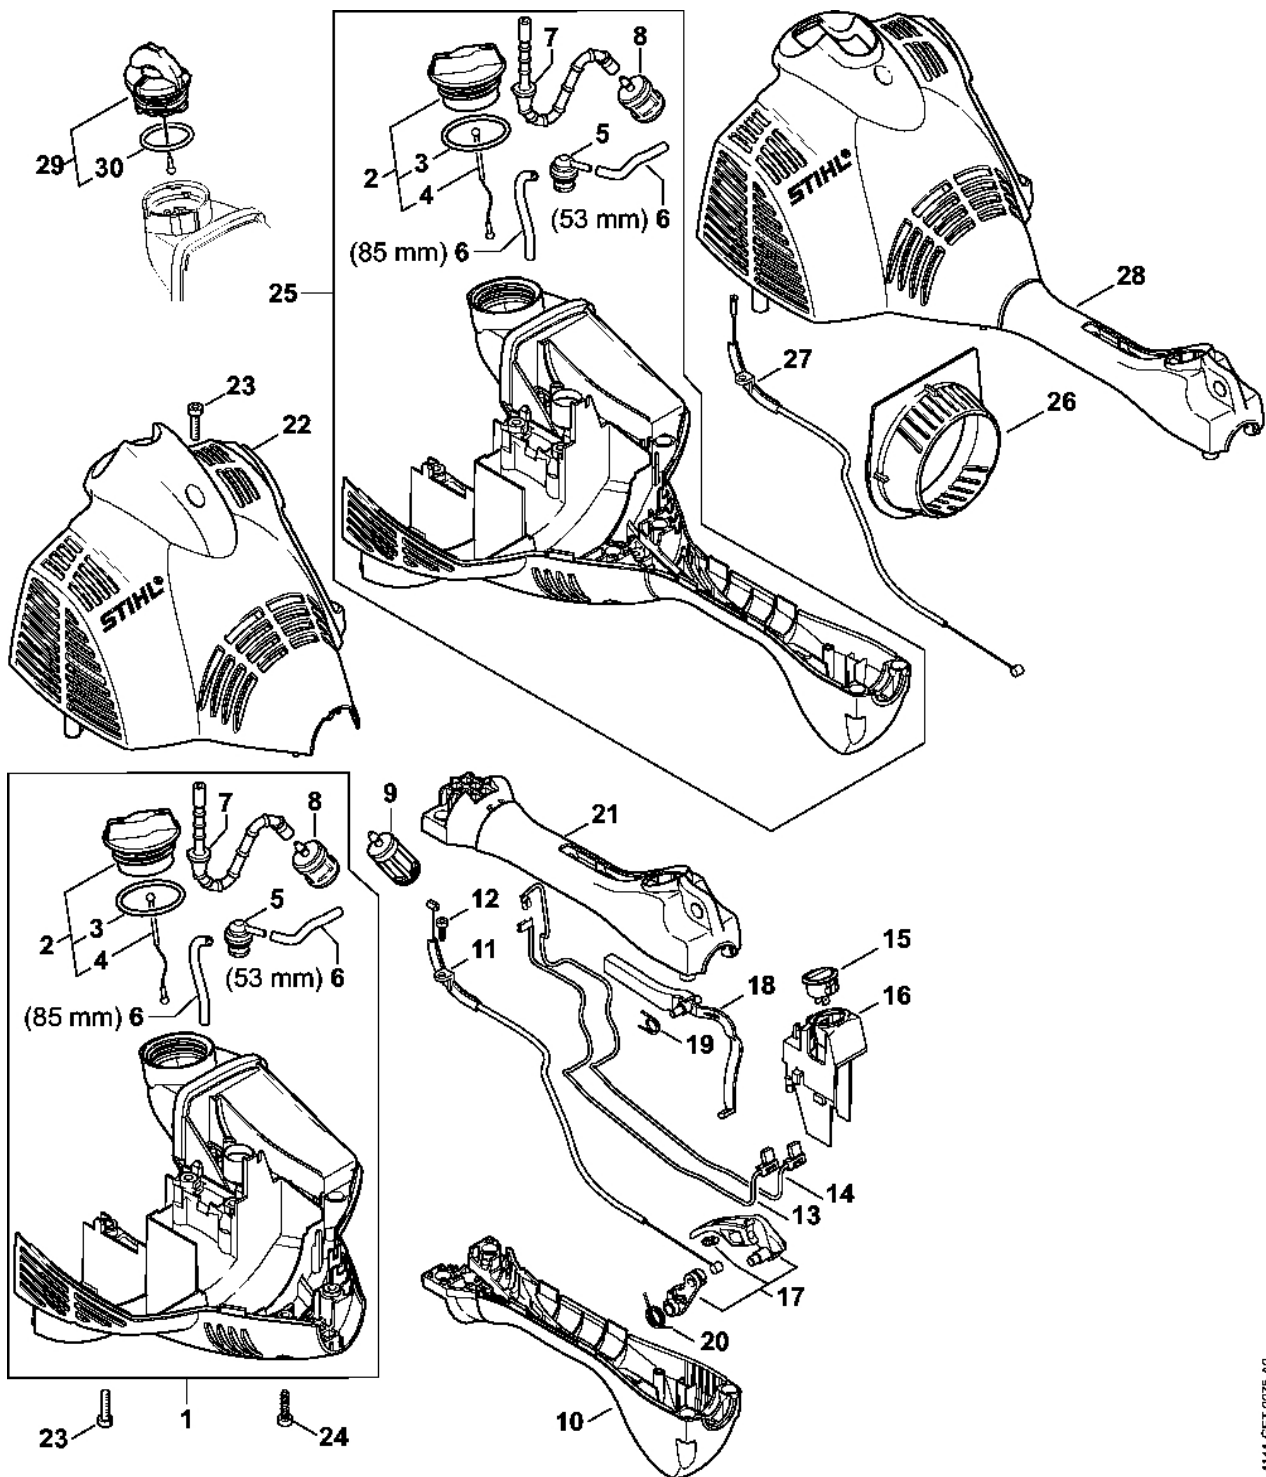

Kryt motoru

4144-GET-0075-AG

Kryt motoru

#	Číslo dílu	Popis	Množství	Obsahuje jeden nebo více položek	Poznámky
1	4144 020 3027	Kryt motoru	1	2 - 8	
2	0000 350 0527	Zátka nádrže	1	3, 4	
3	9645 951 3890	O-kroužek 35x3-FPM 80	1		
4	0000 350 0900	Lano	1		
5	0000 350 5807	Odvětrání nádrže	1		
6	0000 930 2803	Hadice 3,1 x 5,7 mm x 1 m, R3	1		
7	4144 358 0800	Hadice	1		
8	0000 350 3513	Sací filtr	1		
9	0000 350 3502	Sací filtr	1		
10	4144 791 0806	Dolní polovina rukojeti	1		
11	4144 180 1104	Kabel ovládání plynu	1		
12	9074 477 2995	Válcový šroub IS-P4x12	1		
13	4144 440 1901	Kabel	1		
14	4144 440 1900	Kabel	1		
15	4144 430 0200	Vypínač	1		
16	4144 791 5400	Podpora	1		
17	4144 180 1550	Páčka plynu	1		
18	4140 182 0800	Zarážka	1		
19	4140 182 4505	Ohnutá pružina	1		
20	4144 182 4501	Ohnutá pružina	1		
21	4144 791 0807	Horní poloviční rukojeť	1		
22	4144 080 1605	Kryt	1		
23	9075 478 4136	Válcový šroub IS-D5x20	5		
24	9074 477 4135	Válcový šroub IS-P5x20	7		
25	4144 020 3018	Kryt motoru	1	2 - 8	
26	4144 084 2500	Vzduchový deflektor	1