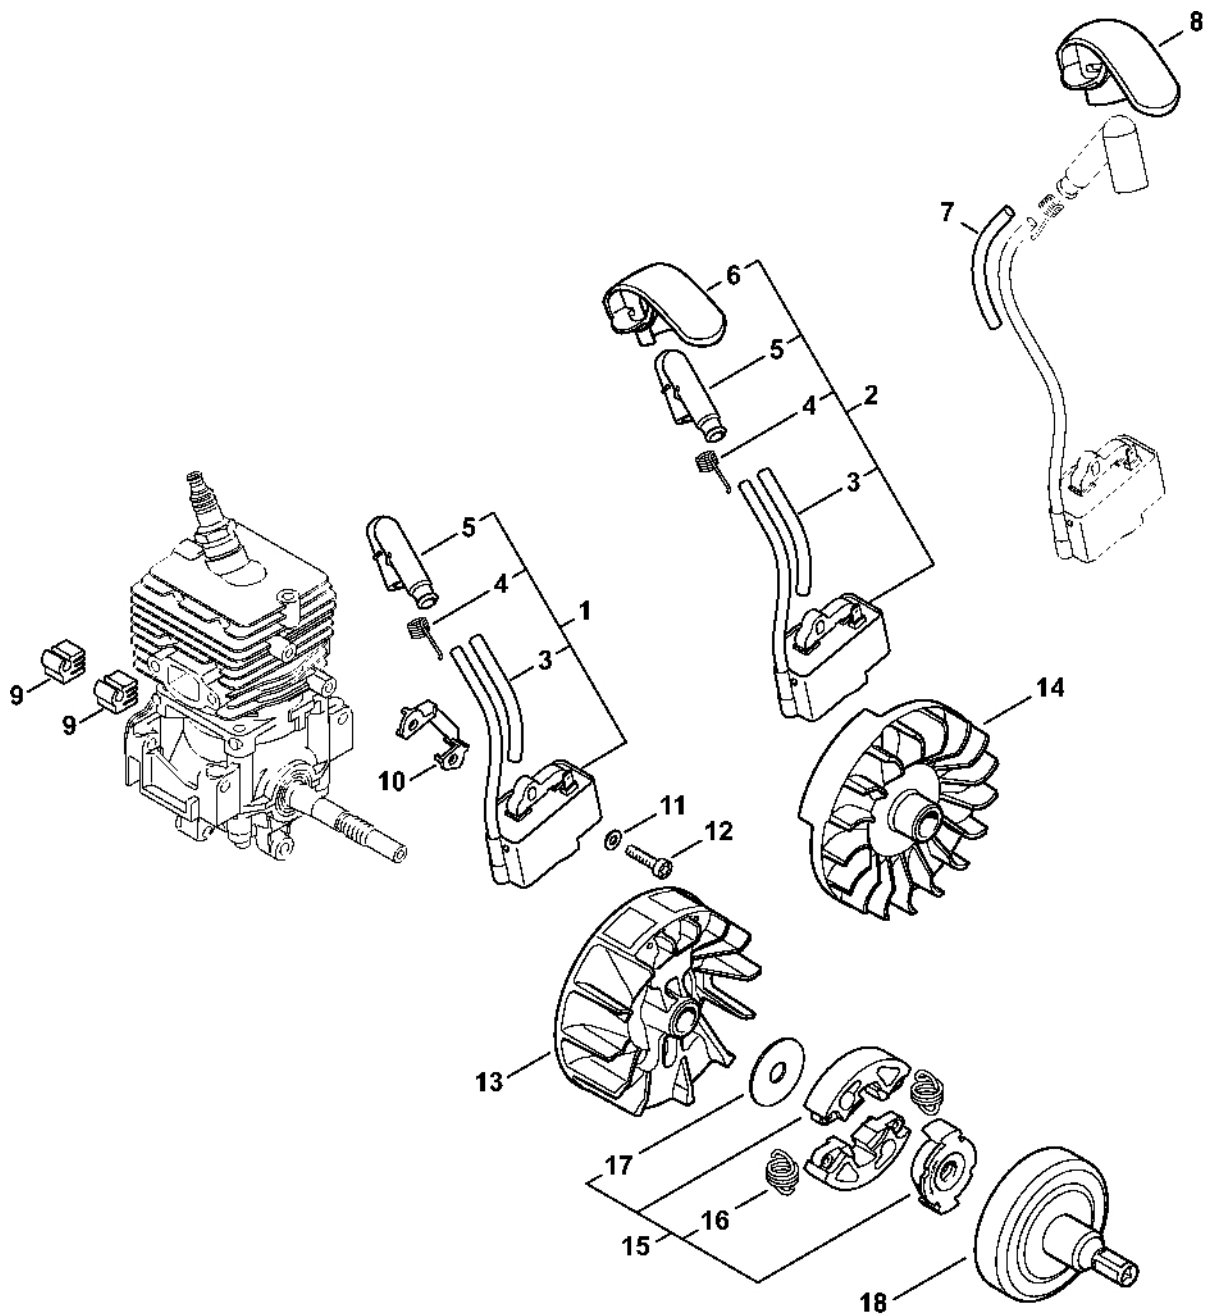

Zapalovací zařízení, spojka

4144-GET-0074-A0

Zapalovací zařízení, spojka

#	Číslo dílu	Popis	Množství	Obsahuje jeden nebo více článků	Poznámky
1	4144 400 1327	Zapalovací modul	1	3 - 5	
2	4144 400 1303	Zapalovací modul	1	3 - 6	
3	4144 442 0400	Izolující plášť	1		
4	0000 998 0618	Ohnutá pružina	1		
5	4144 405 1000	Kontakt zapalovacího kabelu	1		
6	4144 405 8100	Ochranná krytka	1		
7	4144 442 0401	Izolující plášť	1		
8	4144 405 8101	Ochranná krytka	1		
9	4144 448 1200	Kabelová spona	2		
10	4241 405 8000	Izolující díl	1		
11	9291 021 0100	Podložka 4,3	2		
12	9075 478 3018	Válcový šroub IS-D4x18	2		
13	4144 400 1203	Rotor	1		
14	4144 400 1202	Rotor	1		
15	4140 160 2005	Spojka	1	16, 17	
16	4140 162 7901	Napínací pružina	2		
17	4140 162 8900	Podložka	1		
18	4144 160 2904	Spojková zvonka	1