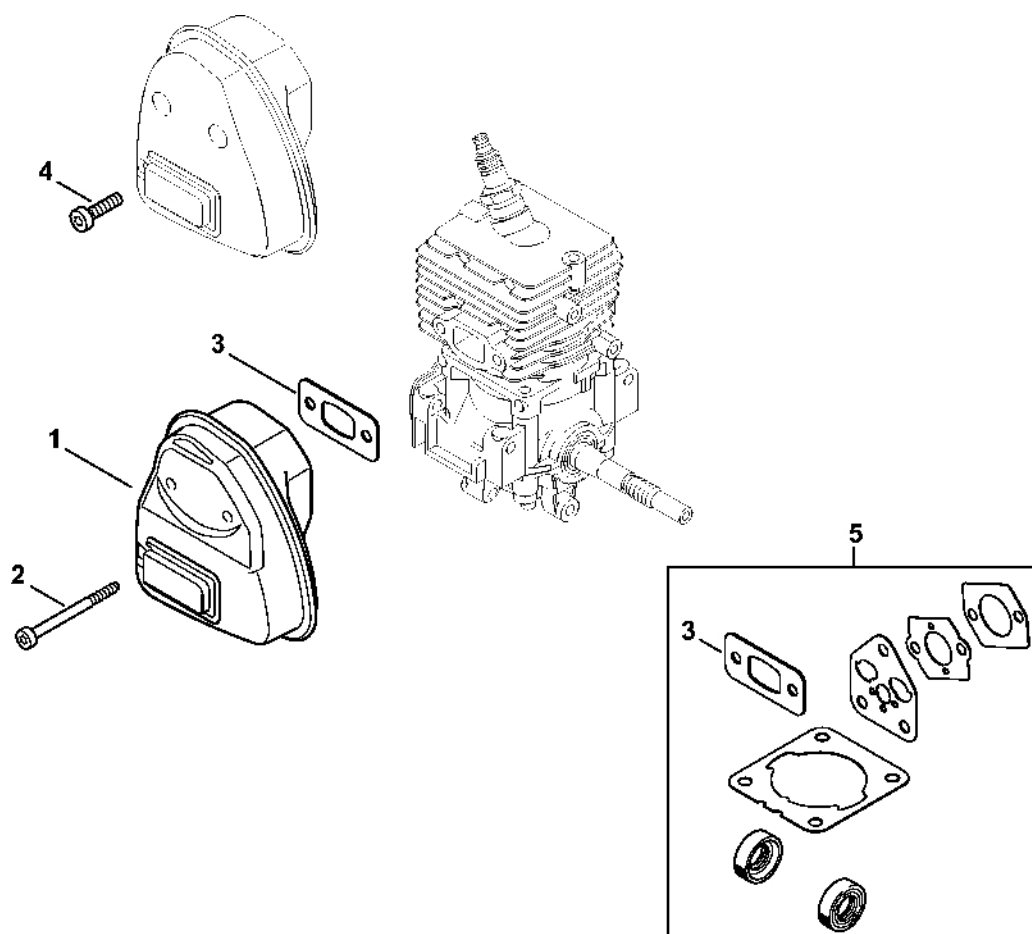

Kryt, válec

4144-GET-0067-A0

Kryt, válec

#	Číslo dílu	Popis	Množství	Obsahuje jeden nebo více článků	Poznámky
1	4144 021 0301	Karter klikové hřídele	1		
2	9639 003 1230	Těsnící kroužek 12x22x7	2		
3	4144 020 2050	Kuličkové ložisko	1		
4	4144 030 0400	Kliková hřídel	1		
5	4144 021 2500	Spodní kryt	1		
6	4144 029 2301	Těsnění válce	1		
7	4144 020 1200	Válec s pístem Ø 34 mm	1	8 - 12	
8	4144 030 2002	Píst Ø 34 mm	1	9 - 11	
9	4144 034 3000	Pístní kroužek Ø 34x1,2 mm	1		
10	9463 650 0805	Zajišťovací prstenec 8x0,7	1		
11	4241 034 1500	Osa pístu 8x5x22	1		
12	9075 478 4268	Válcový šroub IS-D5x60	4		
13	4140 190 2010	Spojovací prvek	1	14, 15	
14	0000 998 0612	Ohnutá pružina	2		
15	4133 195 7201	Spojka	2		
16	0000 400 7011	Svíčka NGK CMR6H	1		
17	0783 830 2000	Tuba s těsnicí pastou HT červená	1		
18	4144 007 1012	Sada těsnění	1	2, 6	

Spouštěcí zařízení ErgoStart FS 50 C-E

#	Číslo dílu	Popis	Množství	Obsahuje jeden nebo více článků	Poznámky
1	4144 190 4013	Odpalovací zařízení	1	2 - 10	
2	4144 190 0406	Kryt odpalovacího zařízení	1	3	
3	9416 868 6650	Nýt 6,5x0,5x8,8	1		
4	4180 190 0600	Vratná pružina	1		
5	4144 195 0401	Kladka	1		
6	4137 195 8200	Spouštěcí lano Ø 2,7x910 mm	1		
7	4149 195 3500	Pružina	1		
8	4144 195 2001	Trenér	1		
9	9104 003 0960	Šroub Parker P5,5x12	1		
10	4140 195 3400	Rukojeť	1		
11	4144 190 0400	Kryt startéru	1	3	
12	4144 190 1111	Kladka lana s vratnou pružinou	1		
13	4237 195 8200	Spouštěcí lano Ø 2,7x1010 mm	1		
14	4144 195 2000	Pohon	1		
15	9455 621 0750	Pojistný kroužek 9x1	1		
16	4144 967 1508	Identifikační štítek FS 50 C	1		
17	0000 951 1100	Válcový šroub IS-D5x20	3		