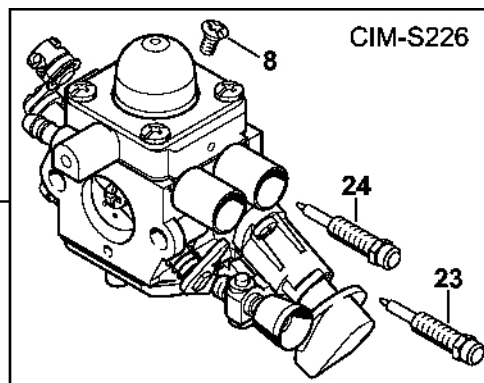

Karburátor C1M-S226, C1M-S207, C1M-S145

4144-GET-0090-AG

Karburátor C1M-S226, C1M-S207, C1M-S145

#	Číslo dílu	Popis	Množství	Obsahuje jeden nebo více článků	Poznámky
1	4144 120 0605	Karburátor C1M-S226B	1	4 - 8, 10 - 24, 29 - 35	
2	4144 120 0603	Karburátor C1M-S207A	1	4 - 8, 10 - 22, 25 - 35	
3	4144 120 0600	Karburátor C1M-S145C	1	4 - 7, 9 - 22, 25 - 35	
4	4128 122 3000	Ressort	1		
5	Z000 018 Z000	Vstupní tryska	1		
6	1125 121 5000	Páka pro nastavení přívodu	1		
7	1120 121 9200	Osa	1		
8	0000 122 7101	Šroub	1		
9	4241 122 6600	Šrouby s přírubou	1		
10	4241 129 0901	Nastavovací podložka	1		
11	4241 121 4702	Nastavovací membrána	1		
12	4144 120 2200	Příruba	1		
13	4226 121 2700	Krytka	1		
14	4140 121 0800	Víko	1		
15	4241 122 7100	Šroub	4		
16	4241 121 4800	Membrána čerpadla	1		
17	1123 129 0905	Těsnění čerpadla	1		
18	4241 121 0800	Kryt	1		
19	1125 122 4200	Upínací díl	1		
20	4140 122 6200	Šroub pro nastavení volnoběžných otáček	1		
21	1120 122 7800	Šroub s polokruhovou hlavou	1		
22	1123 121 7800	Síto	1		
23	4144 122 6802	Šroub L pro bohatost při volnoběhu	1		
24	4144 122 6700	Šroub H pro vysoké otáčky	1