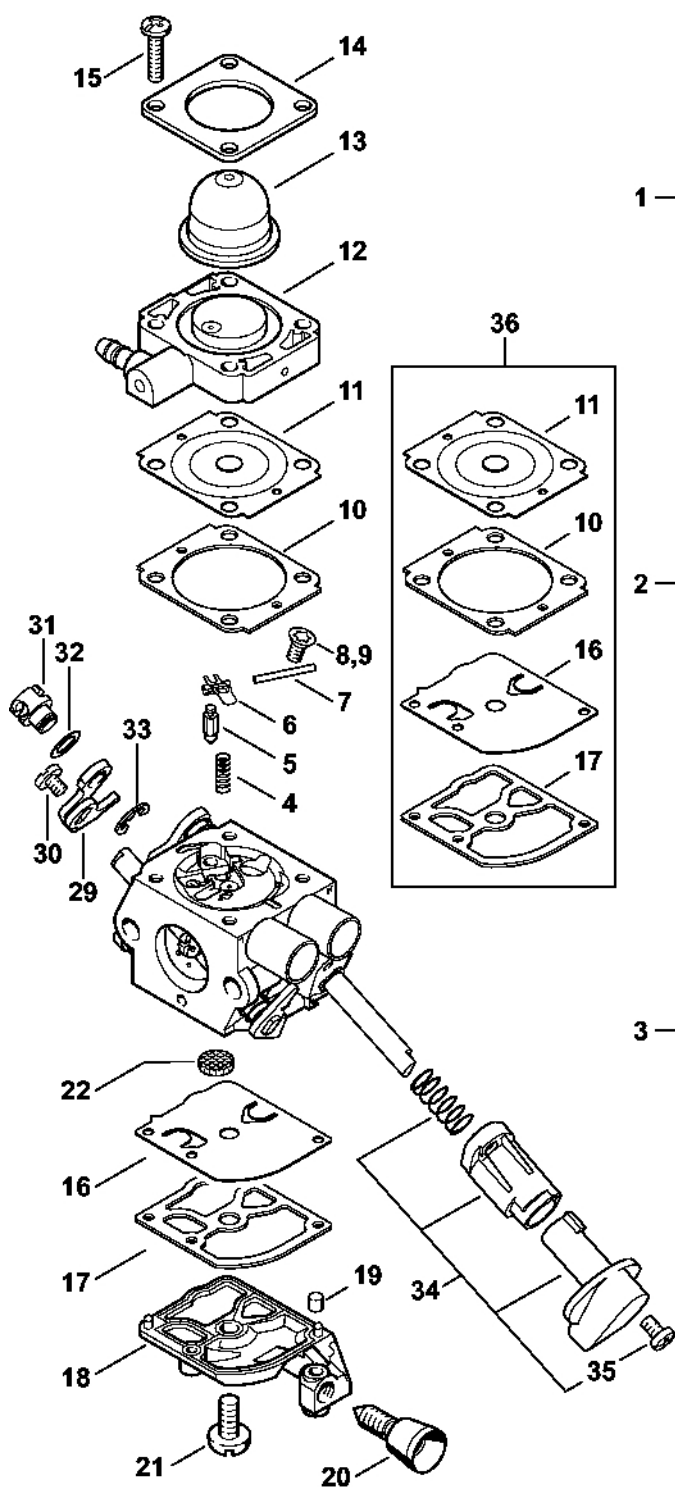

Karburátor C1M-S226, C1M-S207, C1M-S145

4144-GET-0090-AG

Karburátor C1M-S226, C1M-S207, C1M-S145

#	Číslo dílu	Popis	Množství	Obsahuje jeden nebo více článků	Poznámky
1	4144 120 0605	Karburátor C1M-S226B	1	4 - 8, 10 - 24, 29 - 35	
2	4144 120 0603	Karburátor C1M-S207A	1	4 - 8, 10 - 22, 25 - 35	
3	4144 120 0600	Karburátor C1M-S145C	1	4 - 7, 9 - 22, 25 - 35	
4	4128 122 3000	Ressort	1		
5	Z000 018 Z000	Vstupní tryska	1		
6	1125 121 5000	Páka pro nastavení přívodu	1		
7	1120 121 9200	Osa	1		
8	0000 122 7101	Šroub	1		
9	4241 122 6600	Šrouby s přírubou	1		
10	4241 129 0901	Nastavovací podložka	1		
11	4241 121 4702	Nastavovací membrána	1		
12	4144 120 2200	Příruba	1		
13	4226 121 2700	Krytka	1		
14	4140 121 0800	Víko	1		
15	4241 122 7100	Šroub	4		
16	4241 121 4800	Membrána čerpadla	1		
17	1123 129 0905	Těsnění čerpadla	1		
18	4241 121 0800	Kryt	1		
19	1125 122 4200	Upínací díl	1		
20	4140 122 6200	Šroub pro nastavení volnoběžných otáček	1		
21	1120 122 7800	Šroub s polokruhovou hlavou	1		
22	1123 121 7800	Síto	1		
23	4144 122 6802	Šroub L pro bohatost při volnoběhu	1		
24	4144 122 6700	Šroub H pro vysoké otáčky	1