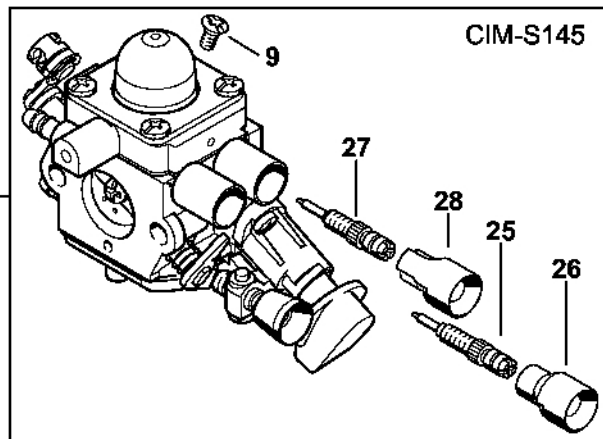

Karburátor C1M-S226, C1M-S207, C1M-S145

4144-GET-0090-AG

Karburátor C1M-S226, C1M-S207, C1M-S145

#	Číslo dílu	Popis	Množství	Obsahuje jeden nebo více článků	Poznámky
1	4144 120 0605	Karburátor C1M-S226B	1	4 - 8, 10 - 24, 29 - 35	
2	4144 120 0603	Karburátor C1M-S207A	1	4 - 8, 10 - 22, 25 - 35	
3	4144 120 0600	Karburátor C1M-S145C	1	4 - 7, 9 - 22, 25 - 35	
4	4128 122 3000	Ressort	1		
5	Z000 018 Z000	Vstupní tryska	1		
6	1125 121 5000	Páka pro nastavení přívodu	1		
7	1120 121 9200	Osa	1		
8	0000 122 7101	Šroub	1		
9	4241 122 6600	Šrouby s přírubou	1		
10	4241 129 0901	Nastavovací podložka	1		
11	4241 121 4702	Nastavovací membrána	1		
12	4144 120 2200	Příruba	1		
13	4226 121 2700	Krytka	1		
14	4140 121 0800	Víko	1		
15	4241 122 7100	Šroub	4		
16	4241 121 4800	Membrána čerpadla	1		
17	1123 129 0905	Těsnění čerpadla	1		
18	4241 121 0800	Kryt	1		
19	1125 122 4200	Upínací díl	1		
20	4140 122 6200	Šroub pro nastavení volnoběžných otáček	1		
21	1120 122 7800	Šroub s polokruhovou hlavou	1		
22	1123 121 7800	Síto	1		
23	4144 122 6802	Šroub L pro bohatost při volnoběhu	1		
24	4144 122 6700	Šroub H pro vysoké otáčky	1