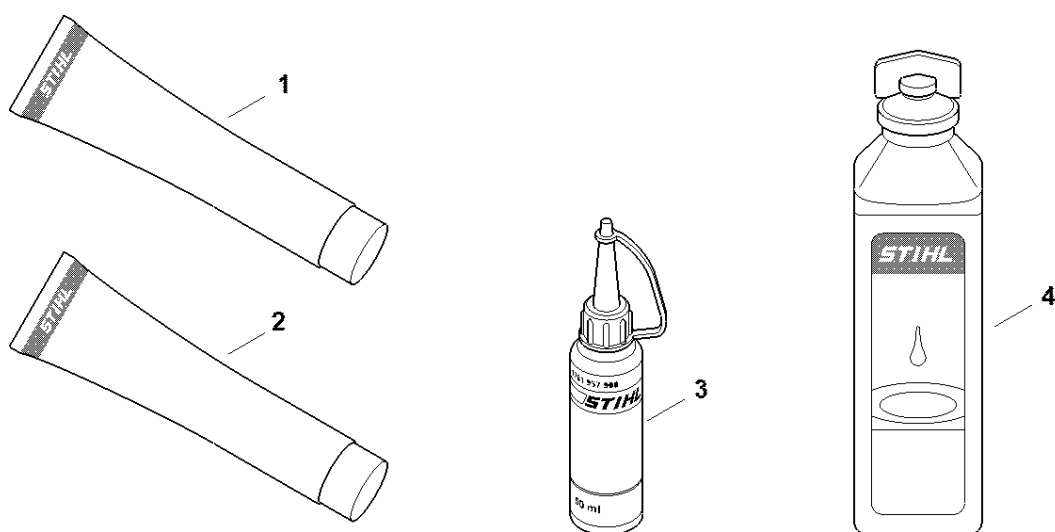

Různé maziva a tuk

0000-GET-0169-A0

Různé maziva a tuk

#	Číslo dílu	Popis	Množství	Obsahuje jeden nebo více článků	Poznámky
1	0781 120 1021	Mazivo pro reduktory Mulltilub 40 g tuba	1		
1	0781 120 1109	Multifunkční mazivo 80 g	1		
1	0781 120 1110	Multifunkční mazivo 225 g	1		
2	0783 830 2000	Tuba s červenou těsnicí pastou HT	1		
3	0781 957 9000	Antifrikční prostředek OH 723	1		
4	0781 319 8401	HP 100 ml	1		
4	0781 319 8052	HP Super 100 ml	1		
4	0781 319 8060	HP Ultra 100 ml	1