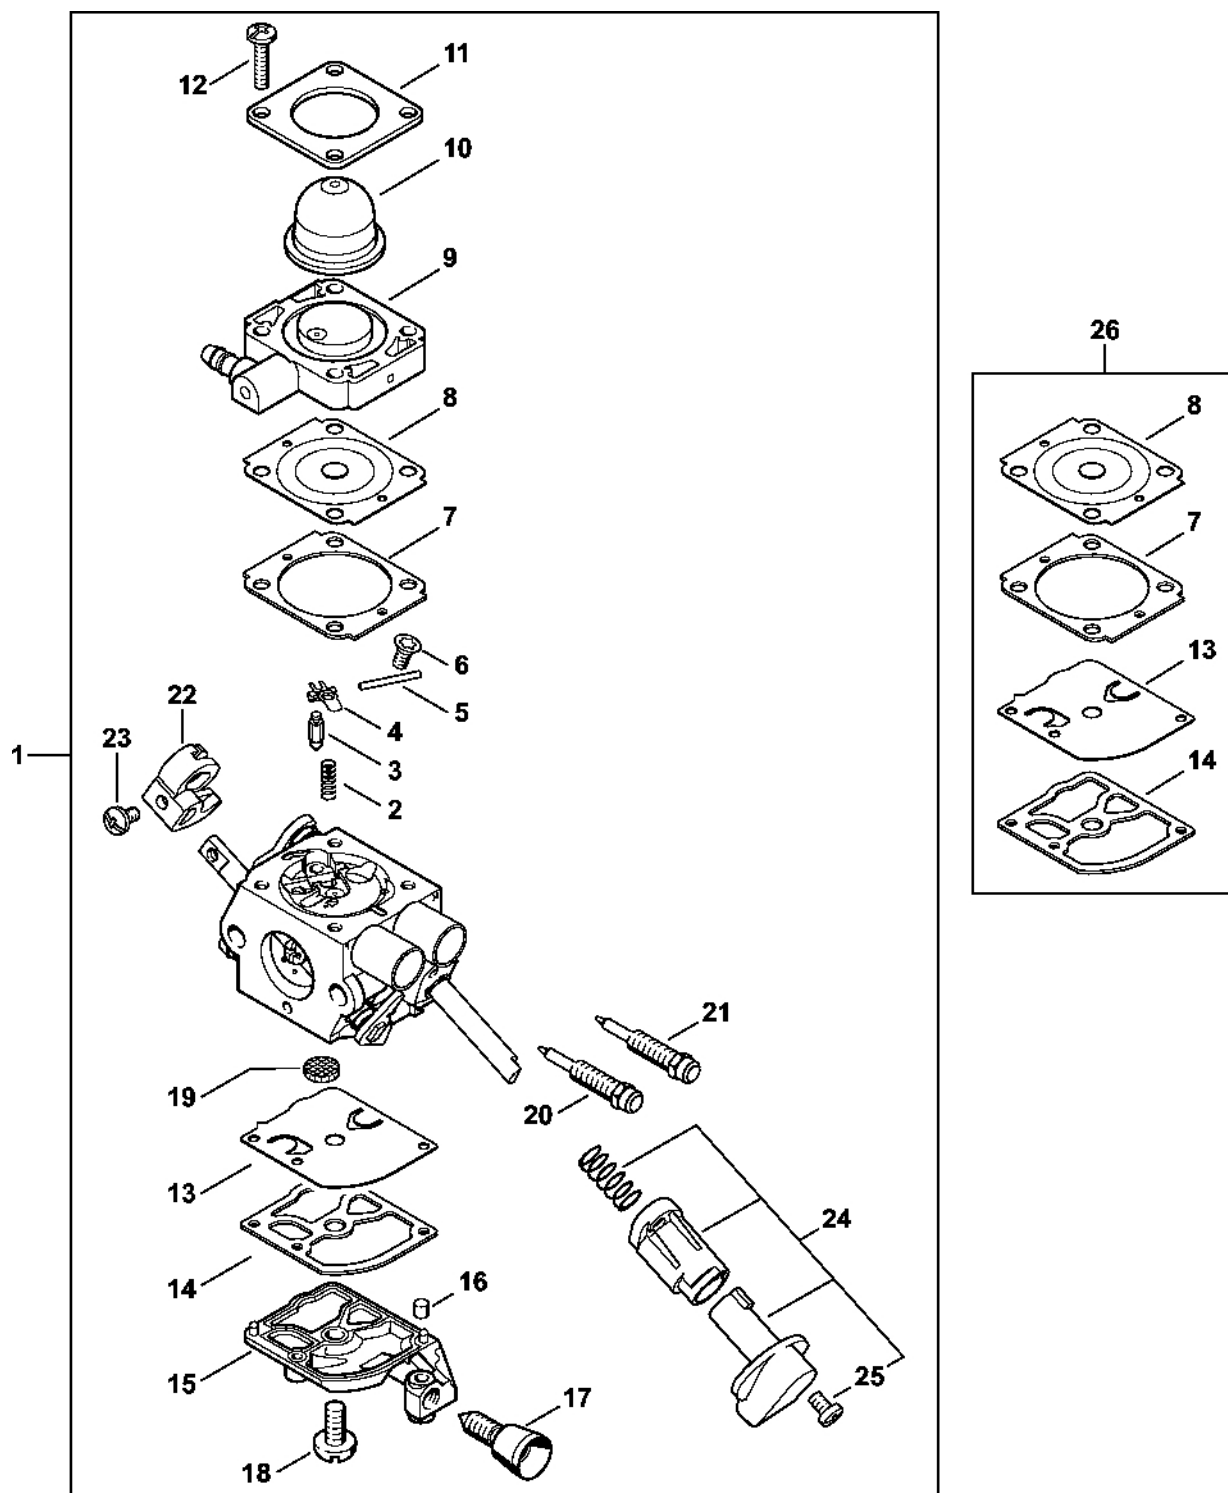

Karburátor C1M-S267

4144-GET-0079-AG

Karburátor C1M-S267

#	Číslo dílu	Popis	Množství	Obsahuje jeden nebo více článků	Poznámky
1	4144 120 0608	Karburátor C1M-S267D	1	2 - 25	
2	4128 122 3000	Pružina	1		
3	Z000 018 Z000	Vstupní tryska	1		
4	1125 121 5000	Páka pro nastavení přívodu	1		
5	1120 121 9200	Osa	1		
6	0000 122 7101	Šroub	1		
7	4241 129 0901	Nastavovací těsnění	1		
8	4241 121 4702	Regulační membrána	1		
9	4144 120 2200	Příruba	1		
10	4226 121 2700	Krytka	1		
11	4140 121 0800	Víčko	1		
12	4241 122 7100	Šroub	4		
13	4241 121 4800	Membrána čerpadla	1		
14	1123 129 0905	Těsnění čerpadla	1		
15	4241 121 0800	Kryt	1		
16	1125 122 4200	Upínací díl	1		
17	4140 122 6200	Šroub pro nastavení volnoběžných otáček	1		
18	1120 122 7800	Šroub s polokruhovou hlavou	1		
19	1123 121 7800	Síto	1		
20	4144 122 6802	Šroub L pro bohatost při volnoběhu	1		
21	4144 122 6700	Šroub H pro vysoké otáčky	1		
22	4144 121 3501	Páka škrticí klapky	1		
23	4132 122 6600	Šroub s přírubou	1		
24	4144 180 9500	Nastavovací knoflík	1	25	
25	4144 122 7100	Šroub	1		
26	4241 007 1700	Sada dílů karburátoru	1	7, 8, 13, 14