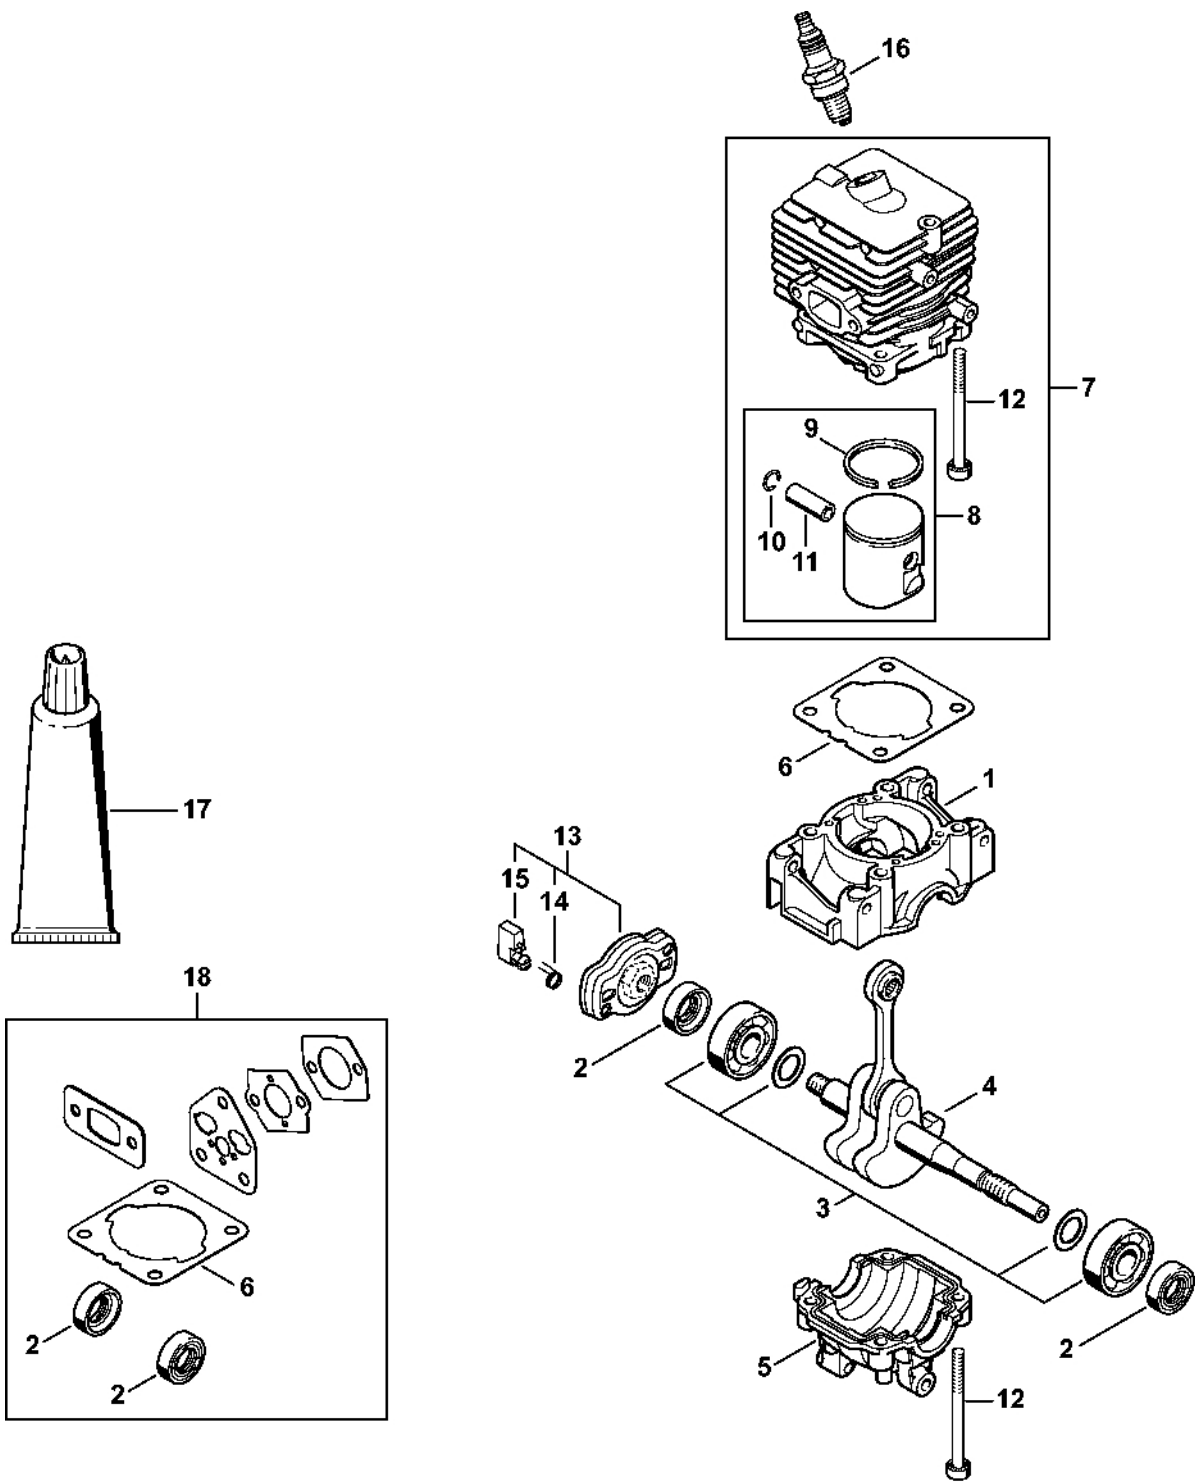

Kryt, válec

4144-GET-0067-A0

Kryt, válec

#	Číslo dílu	Popis	Množství	Obsahuje jeden nebo více článků	Poznámky
1	4144 021 0301	Karter klikové hřídele	1		
2	9639 003 1230	Těsnicí kroužek 12x22x7	2		
3	4144 020 2050	Kuličkové ložisko	1		
4	4144 030 0400	Kliková hřídel	1		
5	4144 021 2500	Spodní kryt	1		
6	4144 029 2301	Těsnění válce	1		
7	4144 020 1200	Válec s pístem Ø 34 mm	1	8 - 12	
8	4144 030 2002	Píst Ø 34 mm	1	9 - 11	
9	4144 034 3000	Pístní kroužek Ø 34x1,2 mm	1		
10	9463 650 0805	Zajišťovací prstenec 8x0,7	1		
11	4241 034 1500	Osa pístu 8x5x22	1		
12	9075 478 4268	Válcový šroub IS-D5x60	4		
13	4140 190 2010	Spojka	1	14, 15	
14	0000 998 0612	Ohnutá pružina	2		
15	4133 195 7201	Spojka	2		
16	0000 400 7011	Svíčka NGK CMR6H	1		
17	0783 830 2000	Trubka s těsnicí pastou HT červená	1		
18	4144 007 1012	Sada těsnění	1	2, 6