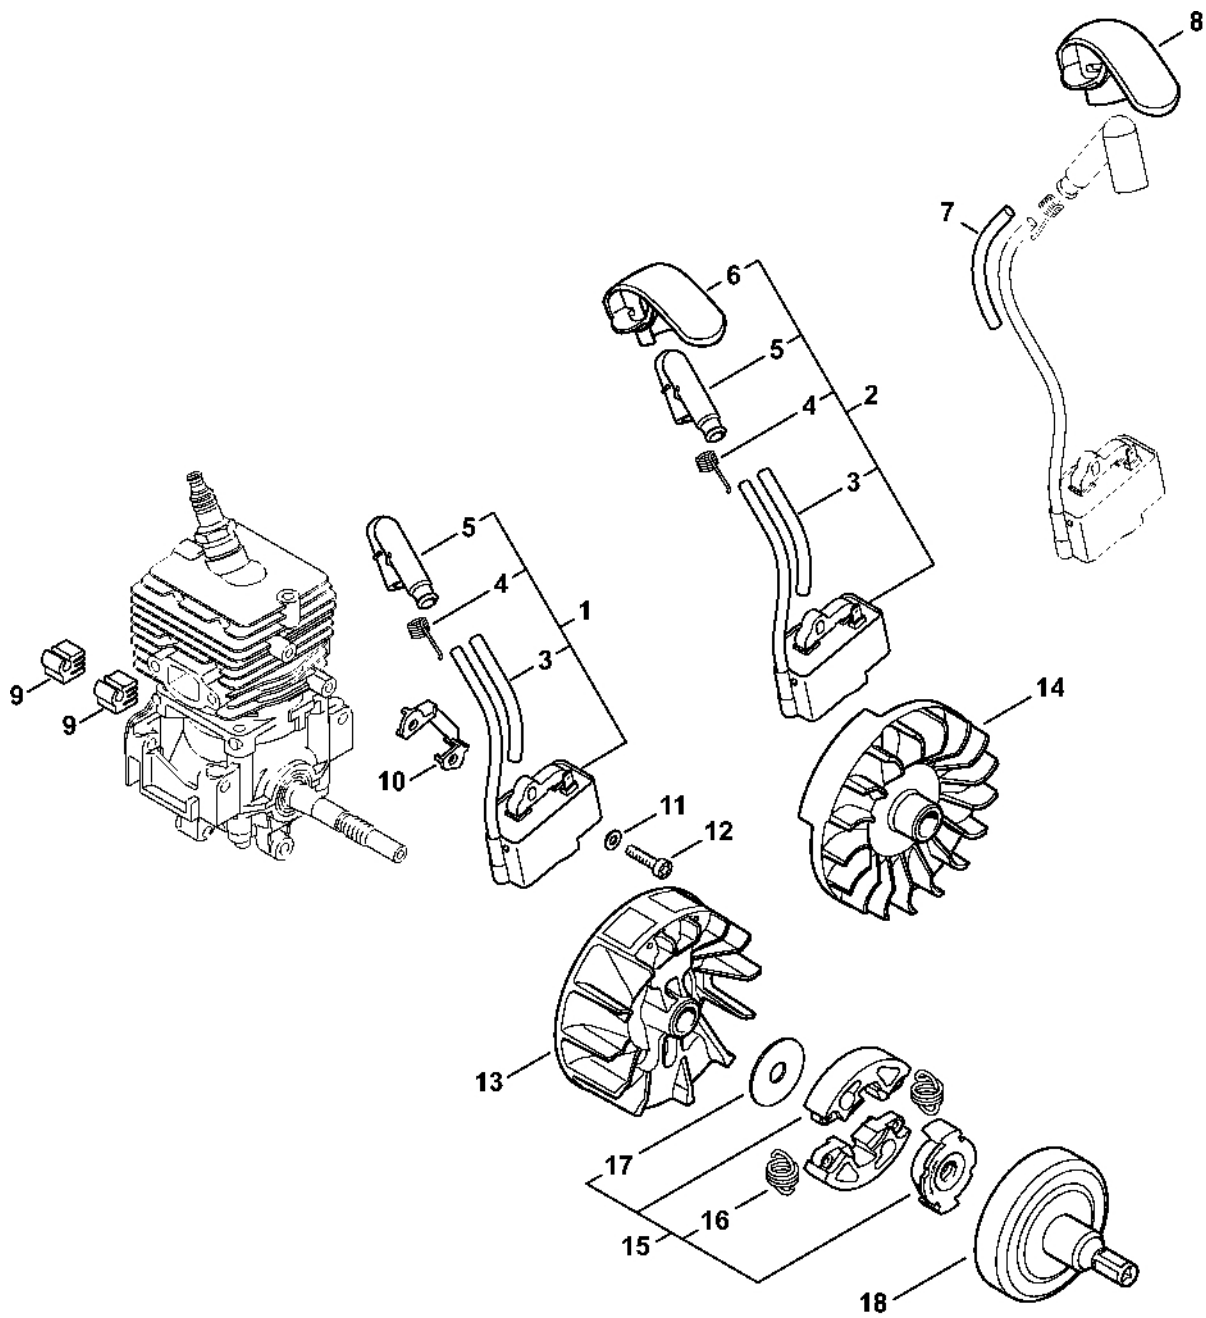

Zapalovací zařízení, spojka

4144-GET-0074-A0

Zapalovací zařízení, spojka

#	Číslo dílu	Popis	Množství	Obsahuje jeden nebo více článků	Poznámky
1	4144 400 1327	Zapalovací modul	1	3 - 5	
2	4144 400 1303	Zapalovací modul	1	3 - 6	
3	4144 442 0400	Izolující plášť	1		
4	0000 998 0618	Ohnutá pružina	1		
5	4144 405 1000	Kontakt zapalovacího kabelu	1		
6	4144 405 8100	Ochranná krytka	1		
7	4144 442 0401	Izolující plášť	1		
8	4144 405 8101	Ochranná krytka	1		
9	4144 448 1200	Kabelová spona	2		
10	4241 405 8000	Izolující díl	1		
11	9291 021 0100	Podložka 4,3	2		
12	9075 478 3018	Válcový šroub IS-D4x18	2		
13	4144 400 1203	Rotor	1		
14	4144 400 1202	Rotor	1		
15	4140 160 2005	Spojka	1	16, 17	
16	4140 162 7901	Napínací pružina	2		
17	4140 162 8900	Podložka	1		
18	4144 160 2904	Spojková zvonka	1