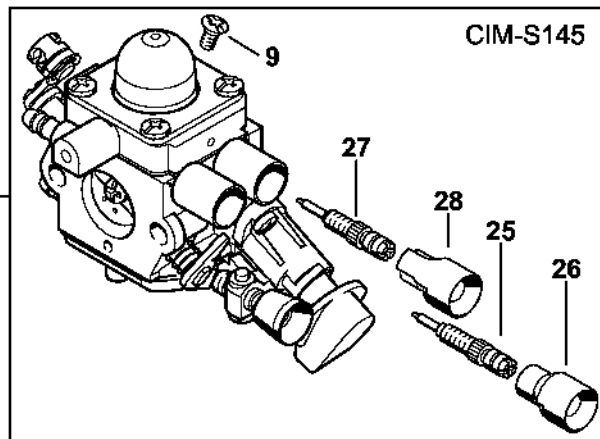

Karburátor C1M-S226, C1M-S207, C1M-S145

4144-GET-0090-AG

Karburátor C1M-S226, C1M-S207, C1M-S145

#	Číslo dílu	Popis	Množství	Obsahuje jeden nebo více článků	Poznámky
1	4144 120 0605	Karburátor C1M-S226B	1	4 - 8, 10 - 24, 29 - 35	
2	4144 120 0603	Karburátor C1M-S207A	1	4 - 8, 10 - 22, 25 - 35	
3	4144 120 0600	Karburátor C1M-S145C	1	4 - 7, 9 - 22, 25 - 35	
4	4128 122 3000	Ressort	1		
5	Z000 018 Z000	Vstupní tryska	1		
6	1125 121 5000	Páka pro nastavení přívodu	1		
7	1120 121 9200	Osa	1		
8	0000 122 7101	Šroub	1		
9	4241 122 6600	Šrouby s přírubou	1		
10	4241 129 0901	Nastavovací podložka	1		
11	4241 121 4702	Regulační membrána	1		
12	4144 120 2200	Příruba	1		
13	4226 121 2700	Krytka	1		
14	4140 121 0800	Víko	1		
15	4241 122 7100	Šroub	4		
16	4241 121 4800	Membrána čerpadla	1		
17	1123 129 0905	Těsnění čerpadla	1		
18	4241 121 0800	Kryt	1		
19	1125 122 4200	Upínací díl	1		
20	4140 122 6200	Šroub pro nastavení volnoběžných otáček	1		
21	1120 122 7800	Šroub s polokruhovou hlavou	1		
22	1123 121 7800	Síto	1		
23	4144 122 6802	Šroub L pro bohatost směsi při volnoběhu	1		
24	4144 122 6700	Šroub H pro bohatou směs při vysokých otáčkách	1