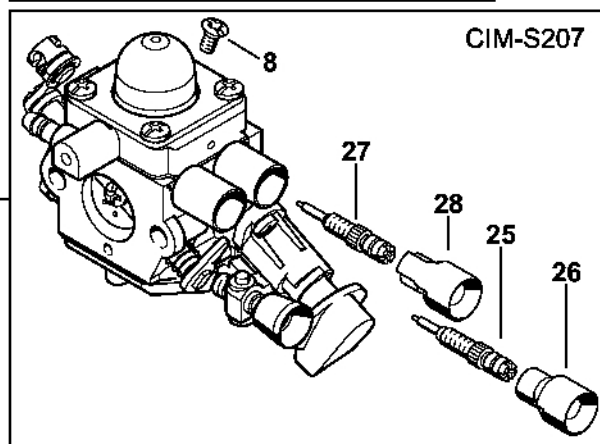

Karburátor C1M-S226, C1M-S207, C1M-S145

4144-GET-0090-AG

Karburátor C1M-S226, C1M-S207, C1M-S145

#	Číslo dílu	Popis	Množství	Obsahuje jeden nebo více článků	Poznámky
1	4144 120 0605	Karburátor C1M-S226B	1	4 - 8, 10 - 24, 29 - 35	
2	4144 120 0603	Karburátor C1M-S207A	1	4 - 8, 10 - 22, 25 - 35	
3	4144 120 0600	Karburátor C1M-S145C	1	4 - 7, 9 - 22, 25 - 35	
4	4128 122 3000	Ressort	1		
5	Z000 018 Z000	Vstupní tryska	1		
6	1125 121 5000	Páka pro nastavení přívodu	1		
7	1120 121 9200	Osa	1		
8	0000 122 7101	Šroub	1		
9	4241 122 6600	Šrouby s přírubou	1		
10	4241 129 0901	Nastavovací podložka	1		
11	4241 121 4702	Regulační membrána	1		
12	4144 120 2200	Příruba	1		
13	4226 121 2700	Krytka	1		
14	4140 121 0800	Víko	1		
15	4241 122 7100	Šroub	4		
16	4241 121 4800	Membrána čerpadla	1		
17	1123 129 0905	Těsnění čerpadla	1		
18	4241 121 0800	Kryt	1		
19	1125 122 4200	Upínací díl	1		
20	4140 122 6200	Šroub pro nastavení volnoběžných otáček	1		
21	1120 122 7800	Šroub s polokruhovou hlavou	1		
22	1123 121 7800	Síto	1		
23	4144 122 6802	Šroub L pro bohatost směsi při volnoběhu	1		
24	4144 122 6700	Šroub H pro bohatou směs při vysokých otáčkách	1