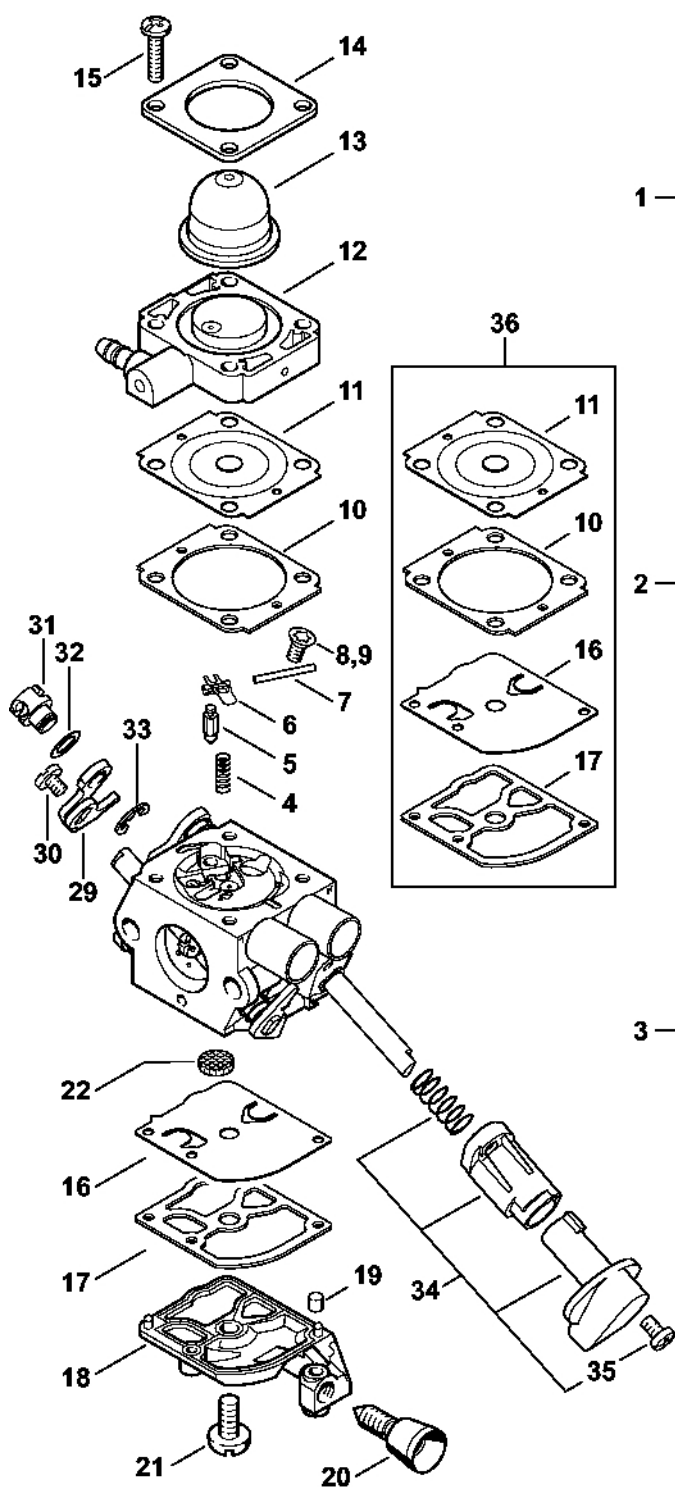

Karburátor C1M-S226, C1M-S207, C1M-S145

4144-GET-0090-AG

Karburátor C1M-S226, C1M-S207, C1M-S145

#	Číslo dílu	Popis	Množství	Obsahuje jeden nebo více článků	Poznámky
1	4144 120 0605	Karburátor C1M-S226B	1	4 - 8, 10 - 24, 29 - 35	
2	4144 120 0603	Karburátor C1M-S207A	1	4 - 8, 10 - 22, 25 - 35	
3	4144 120 0600	Karburátor C1M-S145C	1	4 - 7, 9 - 22, 25 - 35	
4	4128 122 3000	Ressort	1		
5	Z000 018 Z000	Vstupní tryska	1		
6	1125 121 5000	Páka pro nastavení přívodu	1		
7	1120 121 9200	Osa	1		
8	0000 122 7101	Šroub	1		
9	4241 122 6600	Šrouby s přírubou	1		
10	4241 129 0901	Nastavovací podložka	1		
11	4241 121 4702	Regulační membrána	1		
12	4144 120 2200	Příruba	1		
13	4226 121 2700	Krytka	1		
14	4140 121 0800	Víko	1		
15	4241 122 7100	Šroub	4		
16	4241 121 4800	Membrána čerpadla	1		
17	1123 129 0905	Těsnění čerpadla	1		
18	4241 121 0800	Kryt	1		
19	1125 122 4200	Upínací díl	1		
20	4140 122 6200	Šroub pro nastavení volnoběžných otáček	1		
21	1120 122 7800	Šroub s polokruhovou hlavou	1		
22	1123 121 7800	Síto	1		
23	4144 122 6802	Šroub L pro bohatost směsi při volnoběhu	1		
24	4144 122 6700	Šroub H pro bohatou směs při vysokých otáčkách	1