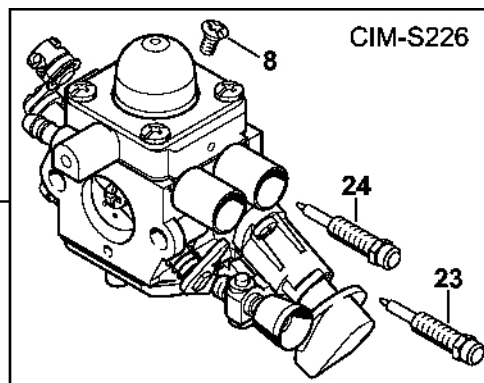

Karburátor C1M-S226, C1M-S207, C1M-S145

4144-GET-0090-AG

Karburátor C1M-S226, C1M-S207, C1M-S145

#	Číslo dílu	Popis	Množství	Obsahuje jeden nebo více článků	Poznámky
1	4144 120 0605	Karburátor C1M-S226B	1	4 - 8, 10 - 24, 29 - 35	
2	4144 120 0603	Karburátor C1M-S207A	1	4 - 8, 10 - 22, 25 - 35	
3	4144 120 0600	Karburátor C1M-S145C	1	4 - 7, 9 - 22, 25 - 35	
4	4128 122 3000	Ressort	1		
5	Z000 018 Z000	Vstupní tryska	1		
6	1125 121 5000	Páka pro nastavení přívodu	1		
7	1120 121 9200	Osa	1		
8	0000 122 7101	Šroub	1		
9	4241 122 6600	Šrouby s přírubou	1		
10	4241 129 0901	Nastavovací podložka	1		
11	4241 121 4702	Regulační membrána	1		
12	4144 120 2200	Příruba	1		
13	4226 121 2700	Krytka	1		
14	4140 121 0800	Víko	1		
15	4241 122 7100	Šroub	4		
16	4241 121 4800	Membrána čerpadla	1		
17	1123 129 0905	Těsnění čerpadla	1		
18	4241 121 0800	Kryt	1		
19	1125 122 4200	Upínací díl	1		
20	4140 122 6200	Šroub pro nastavení volnoběžných otáček	1		
21	1120 122 7800	Šroub s polokruhovou hlavou	1		
22	1123 121 7800	Síto	1		
23	4144 122 6802	Šroub L pro bohatost směsi při volnoběhu	1		
24	4144 122 6700	Šroub H pro bohatou směs při vysokých otáčkách	1