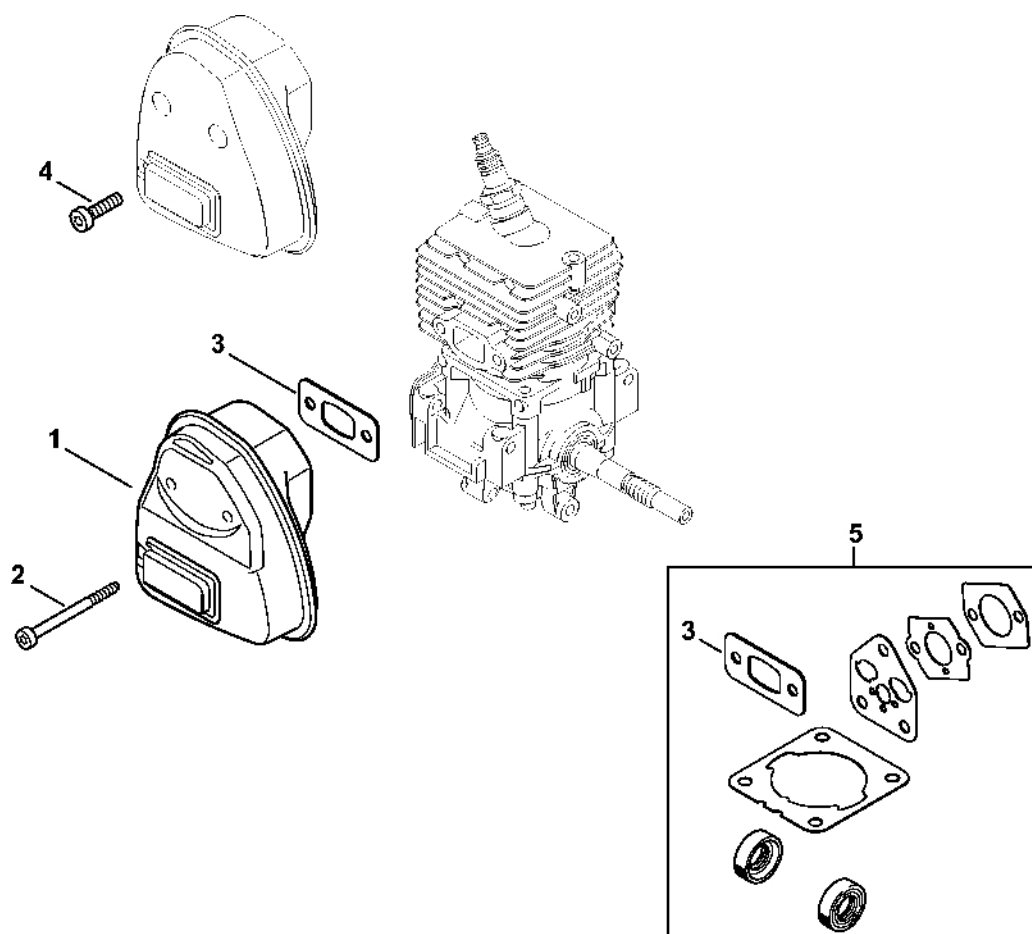

Odpalovací zařízení FS 50

#	Číslo dílu	Popis	Množství	Obsahuje jeden nebo více článků	Poznámky
1	4144 190 4004	Odpalovací zařízení	1	2 - 6, 8, 9	
2	4144 190 0406	Kryt odpalovacího zařízení	1	3	
3	9416 868 6650	Nýt 6,5x0,5x8,8	1		
4	4180 190 0600	Vratná pružina	1		
5	4144 195 0402	Kladka	1		
6	4137 195 8200	Spouštěcí lano Ø 2,7x910 mm	1		
7	0000 930 2281	Spouštěcí kabel Ø 2,7 mm x 30,8 m	1		
8	9104 003 0960	Šroub Parker P5,5x12	1		
9	4140 195 3400	Rukojeť	1		
10	4144 190 0400	Kryt startéru	1	3	
11	4144 190 1100	Kladka lana s vratnou pružinou	1		
12	4237 195 8200	Spouštěcí lano Ø 2,7x1010 mm	1		
13	9455 621 0750	Pojistný kroužek 9x1	1		
14	4144 967 1501	Identifikační štítek FS 50	1		
15	0000 951 1100	Válcový šroub IS-D5x20	3		
16	0000 190 3403	Rukojeť ElastoStart Ø 2,7 mm	1	6, 17	
17	0000 195 7000	Krytka	1		

4144-GET-0072-A0