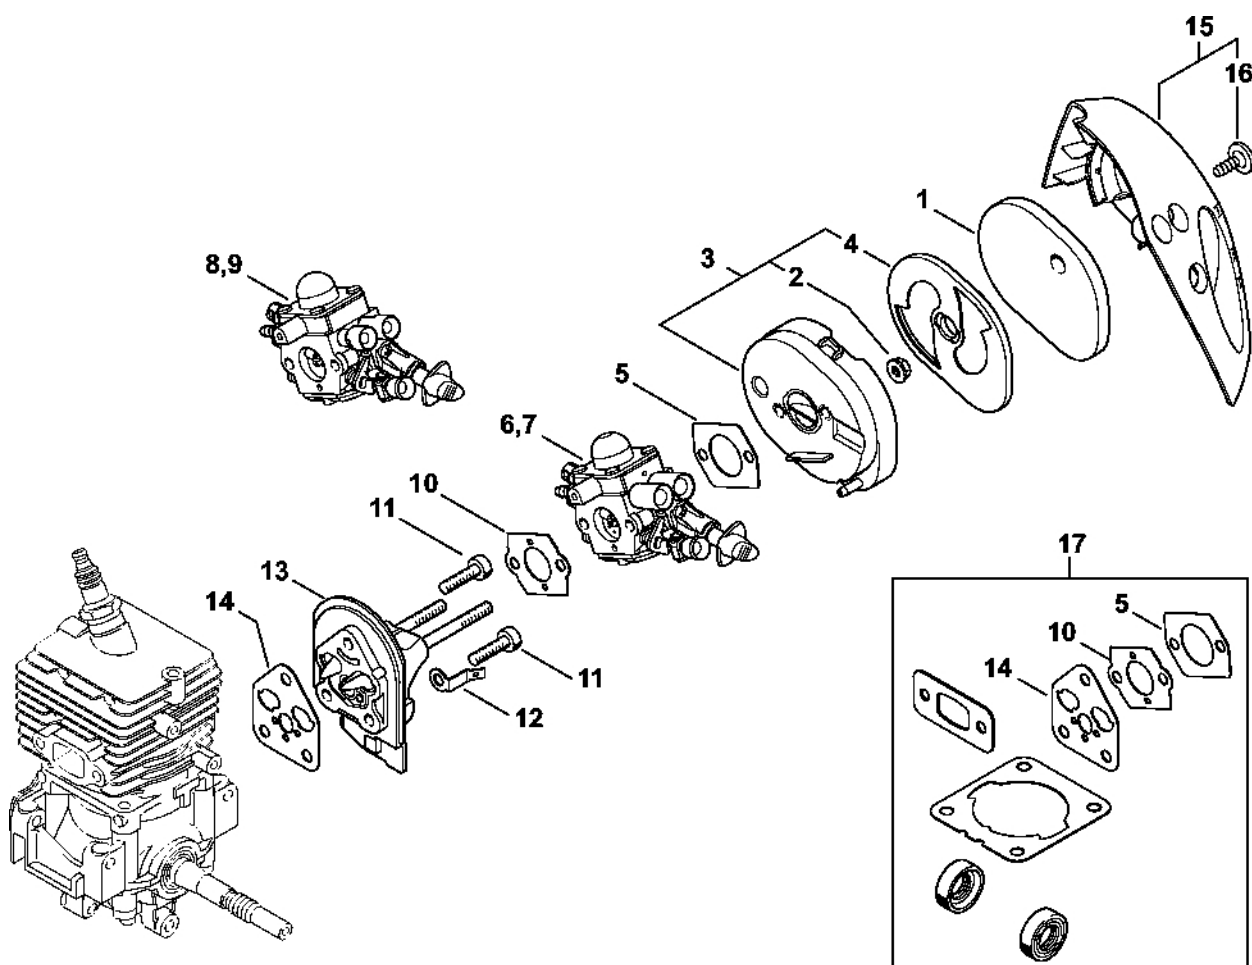

Vzduchový filtr, mezipříruba

4144-GET-0077-A0

Vzduchový filtr, mezipříruba

#	Číslo dílu	Popis	Množství	Obsahuje jeden nebo více článků	Poznámky
1	4144 124 2800	Filtr	1		
2	9216 261 0700	Šestihranná matice M5	2		
3	4144 140 2805	Filtrační skříň	1	2, 4	
4	4144 121 6900	Přepážka	1		
5	4114 149 1205	Těsnění	1		
6	4144 120 0608	Karburátor C1M-S267D	1		
7	4144 120 0605	Karburátor C1M-S226B	1		
8	4144 120 0603	Karburátor C1M-S207A	1		
9	4144 120 0604	Karburátor C1M-S208A	1		Kalifornie
10	4128 129 0900	Těsnění	1		
11	9075 478 4136	Válcový šroub IS-D5x20	3		
12	4144 431 2100	Zásuvná jazýčková spojka	1		
13	4144 120 2301	Prostřední příruba	1		
14	4144 129 0900	Těsnění	1		
15	4144 140 1000	Kryt filtru	1	16	
16	0000 951 1105	Válcový šroub IS-P5x14	1		
17	4144 007 1012	Sada těsnění	1	5, 10, 14