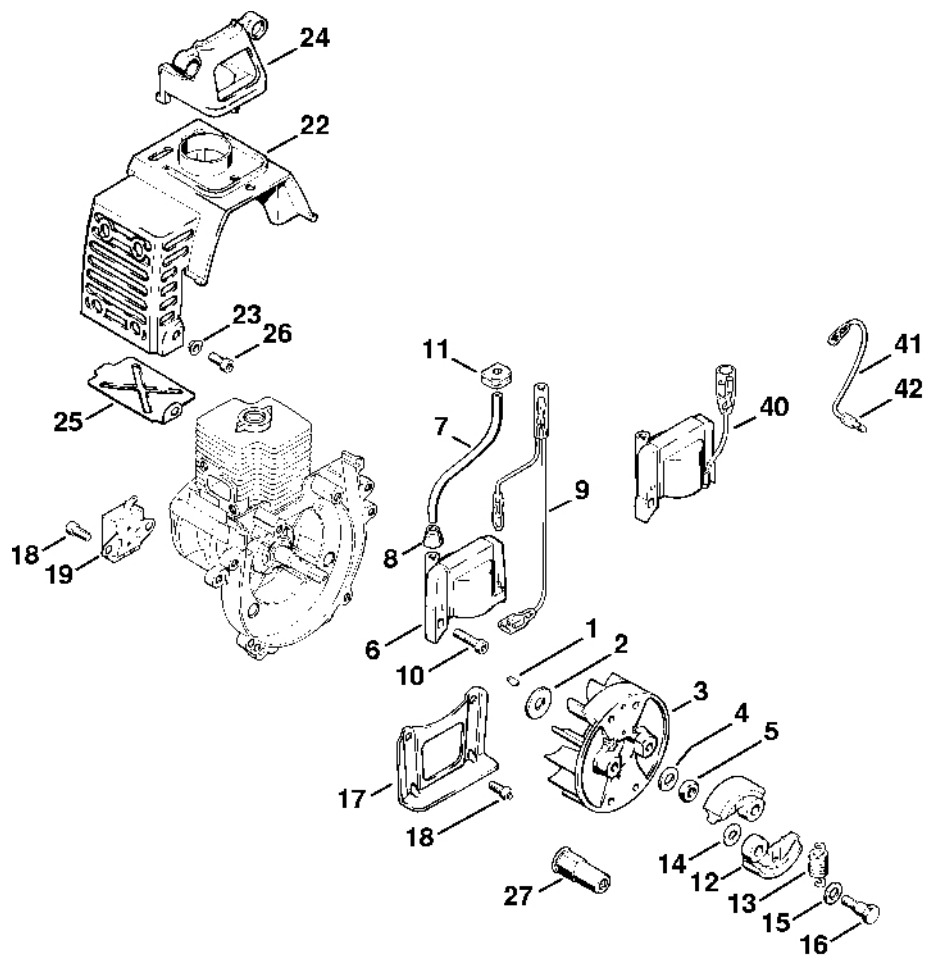

Zapalovací zařízení, spojka

302ET000 SC

Zapalovací zařízení, spojka

#	Číslo dílu	Popis	Počet	Obsahuje jeden nebo více článků	Poznámky
1	4112 036 8600	Půlměsíkový klín	1		
2	0000 958 0816	Podložka	1		
3	4123 400 1200	Rotor	1		
4	9291 021 0180	Podložka 8,4	1		
6	4123 400 1301	Zapalovací cívka	1	7 - 9	
7		Zapalovací kabel 175 mm	1		
	0000 405 0600	Zapalovací kabel 1 m	1		
	0000 930 2251	Zapalovací kabel 10 m	1		
8	0000 989 1012	Ochranná objímka	1		
9	4123 440 1101	Zkratovací kabel	1		
10	9022 341 1020	Válcový šroub IS-M5x20	2		
11	4126 432 9200	Pouzdro	1		
18	9022 341 0960	Válcový šroub IS-M5x12	4		
19	4123 400 1000	Rozvaděč	1		
22	4123 080 1600	Kryt	1	23	
23	9416 868 6510	Trubkový nýt 6,5x0,5x3,0	3		
24	4123 084 9200	Podpěra	1		
25	4123 084 1400	Vzduchový deflektor	1		
26	9022 341 0960	Válcový šroub IS-M5x12	3		
27	4125 162 3220	Trenér	1		
40	4112 440 2200	Hlavní kabel	1		
41	4123 440 1100	Zkratovací kabel	1	42	
42	0751 030 8487	Válcová zástrčka	1