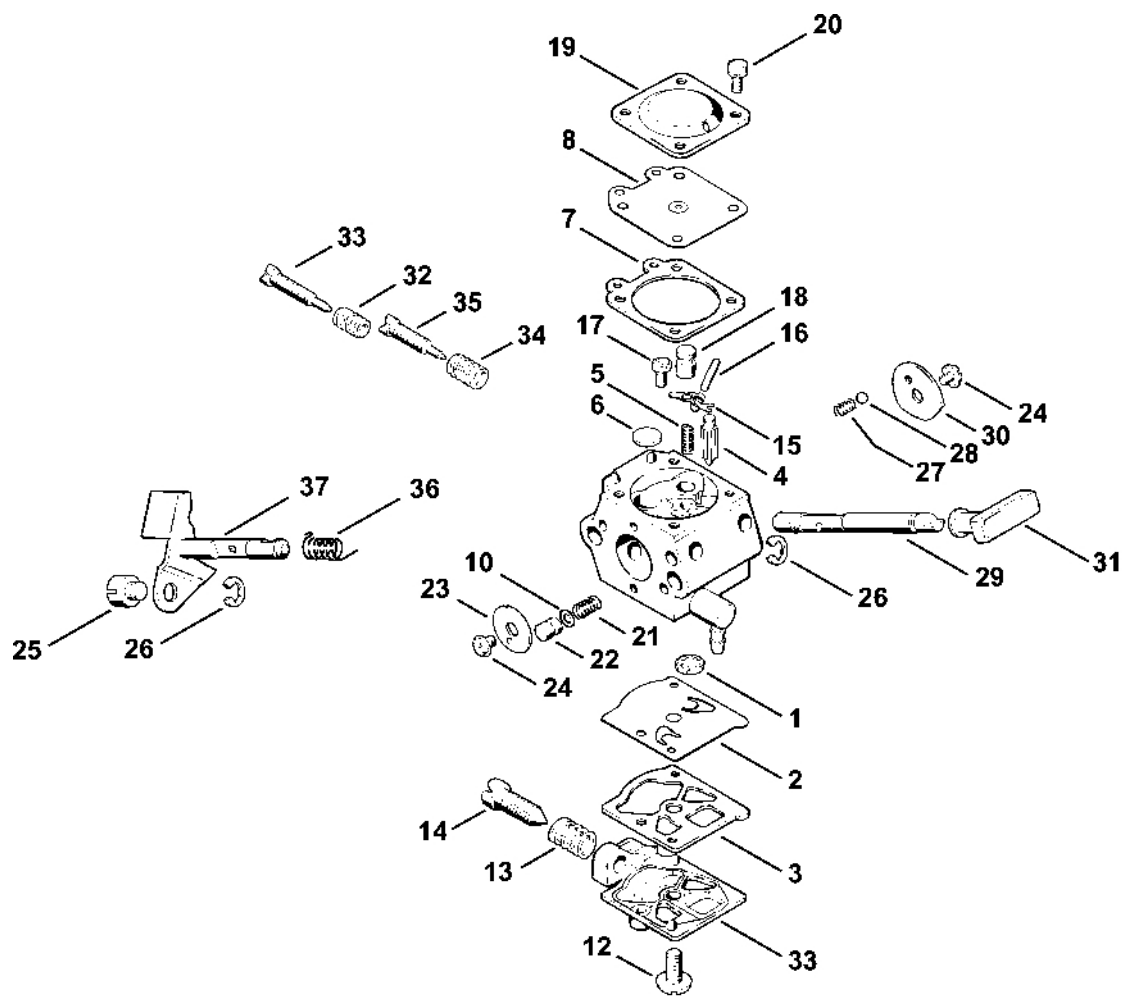

Zapalovací zařízení, spojka

302ET000 SC

Zapalovací zařízení, spojka

#	Číslo dílu	Popis	Počet	Obsahuje jeden nebo více článků	Poznámky
1	4112 036 8600	Půlměsíkový klín	1		
2	0000 958 0816	Podložka	1		
3	4123 400 1200	Rotor	1		
4	9291 021 0180	Podložka 8,4	1		
6	4123 400 1301	Zapalovací cívka	1	7 - 9	
7		Zapalovací kabel 175 mm	1		
	0000 405 0600	Zapalovací kabel 1 m	1		
	0000 930 2251	Zapalovací kabel 10 m	1		
8	0000 989 1012	Ochranná objímka	1		
9	4123 440 1101	Zkratovací kabel	1		
10	9022 341 1020	Válcový šroub IS-M5x20	2		
11	4126 432 9200	Pouzdro	1		
18	9022 341 0960	Válcový šroub IS-M5x12	4		
19	4123 400 1000	Rozvaděč	1		
22	4123 080 1600	Kryt	1	23	
23	9416 868 6510	Trubkový nýt 6,5x0,5x3,0	3		
24	4123 084 9200	Podpěra	1		
25	4123 084 1400	Vzduchový deflektor	1		
26	9022 341 0960	Válcový šroub IS-M5x12	3		
27	4125 162 3220	Trenér	1		
40	4112 440 2200	Hlavní kabel	1		
41	4123 440 1100	Zkratovací kabel	1	42	
42	0751 030 8487	Válcová zástrčka	1		

302ET0041A

#	Číslo dílu	Popis	Množství	Obsahuje jeden nebo více článků	Poznámky
	4132 120 0600	Karburátor WT-112	1	1 - 37	
1	1114 121 7800	Síto	1		
2	1120 121 4805	Membrána čerpadla	1		
3	1120 129 0905	Těsnění	1		
4	1110 121 5100	Vstupní tryska	1		
5	1120 122 3001	Pružina	1		
6	4117 122 9402	Zátka	1		
7	1120 129 0900	Těsnění	1		
8	1113 121 4705	Regulační membrána	1		
10	1120 122 3600	Těsnící kroužek	1		
11	4117 121 0803	Víko	1		
12	1114 122 7100	Šroub	1		
13	4117 122 3006	Pružina	1		
14	4117 122 6200	Šroub pro nastavení volnoběžných otáček	1		
15	1113 121 5000	Páka pro nastavení přívodu vzduchu	1		
16	1113 121 9200	Osa	1		
17	1114 122 7400	Šrouby s kulatou hlavou	1		
18	1120 121 5405	Tryska s ventilem	1		
19	1113 121 0800	Kryt	1		
20	1115 122 7101	Šroub s kulatou hlavou	4		
21	1120 121 2402	Pružina	1		
22	1120 121 5801	Píst čerpadla	1		
23	4117 121 3300	Klapka	1		
24	1110 122 7400	Šrouby s kulatou hlavou	2		
25	4117 121 8900	Šroub	1		
26	1117 122 9000	Pojistný kroužek	2		