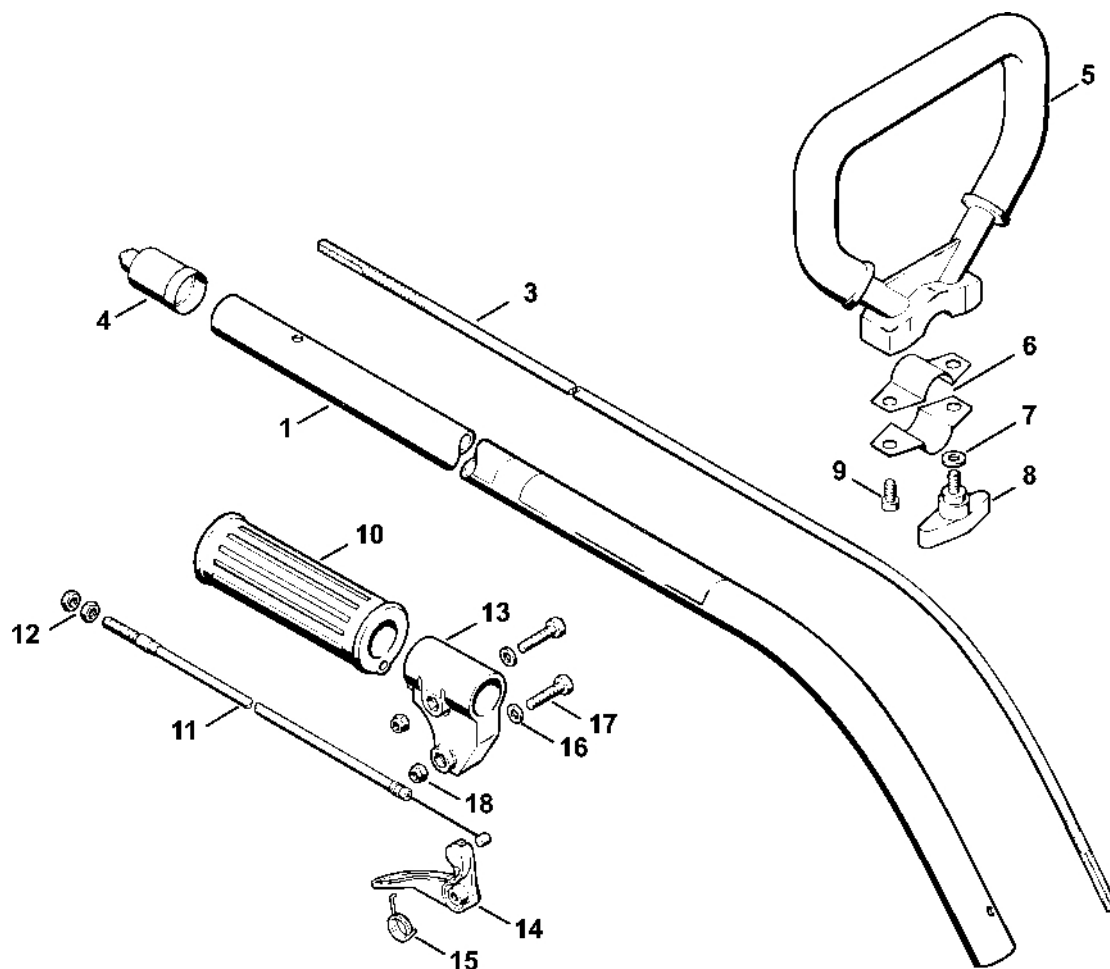

Kryt ventilátoru

302ET015 SC

Kryt ventilátoru

#	Číslo dílu	Popis	Množství	Obsahuje jeden nebo více článků	Poznámky
2	9457 621 4481	Pojistný kroužek	1		
3	9074 478 4125	Válcový šroub IS 5x14	1		
10	4125 084 1020	Kryt ventilátoru	1	3, 11-13	
11	4125 431 7000	Kontaktní deska	1		
12	9022 371 1050	Válcový šroub IS-M5x25	2		
13	9210 260 0700	Šestihranná matice M5	2		
14	4114 430 0200	Vypínač	1	15, 16	
15	4112 432 2200	Šestihranná matice	1		
16	0751 030 8487	Válcová zástrčka	1		
17	4125 791 7620	Podpora	1		
18	9307 021 0120	Podložka 5,3	2		
19	9291 021 0120	Podložka 5,3	2		
20	9022 341 0980	Válcový šroub IS-M5x16	2		

Kompletní trubka, oblouková rukojeť

302ET006 LA

Kompletní trubka, oblouková rukojeť

#	Číslo dílu	Popis	Množství	Obsahuje jeden nebo více článků	Poznámky
1	4125 710 7100	Kompletní trubka	1		
3	4118 182 8201	Ohebná hřídel	1		
4	4133 717 2000	Krytka	1		
5	4123 790 1300	Oblouková rukojeť	1		
6	4125 791 7400	Svorka	2		
7	9291 021 0140	Podložka 6,4	1		
8	4118 790 7500	Šroub s krkem	1		
9	9022 341 1260	Válcový šroub IS-M6x12	1		
10	4125 791 2020	Pouzdro rukojeti	1		
11	4125 180 1120	Kabel ovládání plynu	1	12	
12	9208 260 0900	Šestihranná matice M6	2		
13	4125 182 2120	Podpora	1		
14	4125 182 1020	Páčka plynu	1		
15	4125 182 4520	Ohnutá pružina	1		
16	9291 021 0120	Podložka 5,3	2		
17	9022 371 1050	Válcový šroub IS-M5x25	2		
18	9214 320 0900	Bezpečnostní matice M6	2		