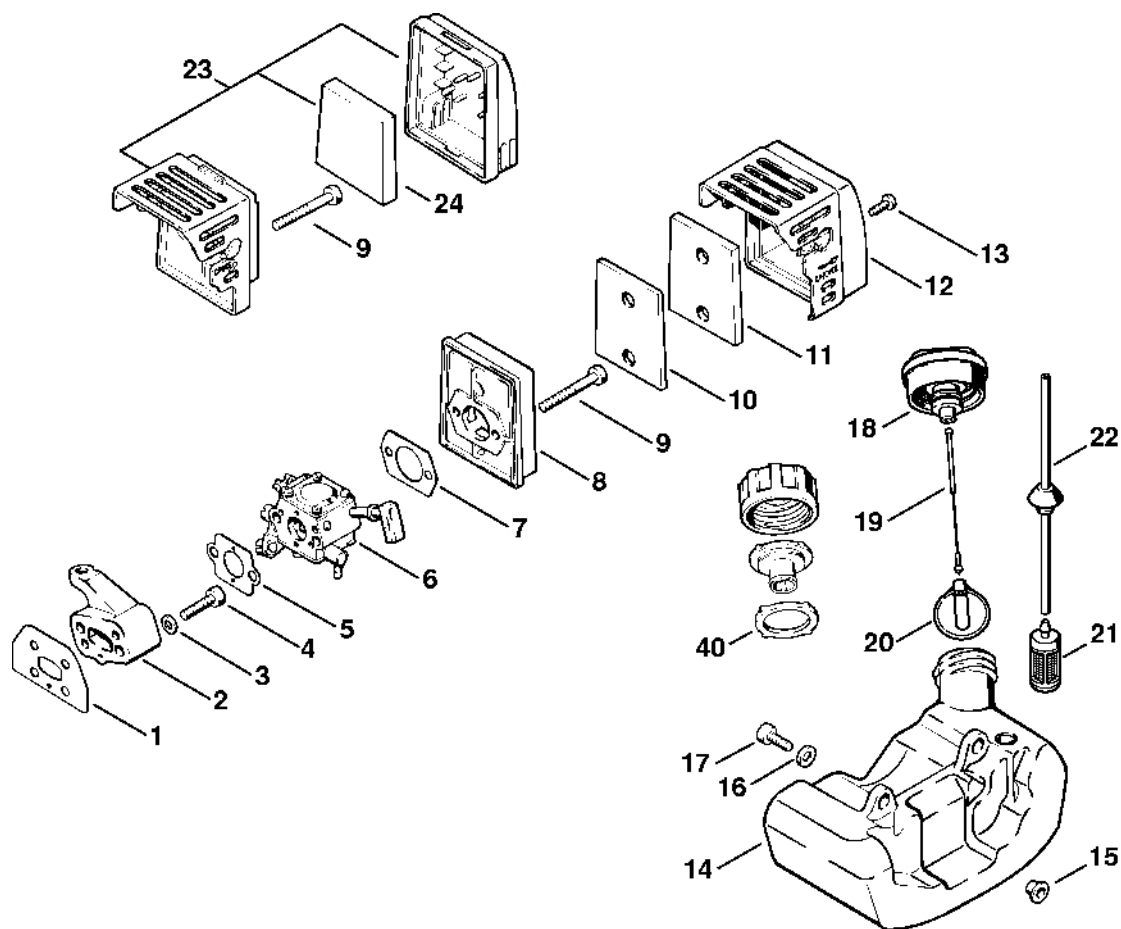

Vzduchový filtr, palivová nádrž

302ET014 SC

Vzduchový filtr, palivová nádrž

#	Číslo dílu	Popis	Množství	Obsahuje jeden nebo více článků	Poznámky
1	4123 129 0500	Těsnění	1		
2	4123 120 2200	Příruba	1		
3	9291 021 0120	Podložka 5,3	2		
4	9022 371 1050	Válcový šroub IS-M5x25	2		
5	4211 129 0900	Těsnění	1		
6	4132 120 0600	Karburátor WT-112	1		
7	4114 149 1205	Těsnění	1		
9	9022 341 1220	Válcový šroub IS-M5x48	2		
	4123 350 0405	Palivová nádrž	1	14 - 22	
14	4123 350 0400	Palivová nádrž	1	15	
15	4112 358 8100	Vložka	2		
16	9307 021 0120	Podložka 5,3	2		
17	9022 341 0980	Válcový šroub IS-M5x16	2		
18	4128 350 0505	Zátka nádrže	1	19, 20	
19	0000 350 0900	Lano	1		
20	0000 353 0800	Bezpečnostní prvek	1		
21	0000 350 3502	Sací filtr	1		
22	4126 358 7700	Hadice s objímkou	1		
23	4125 120 1620	Vzduchový filtr	1	7, 9, 24	
24	4125 124 0820	Filtr	1		
40	4126 359 0700	Těsnění	1