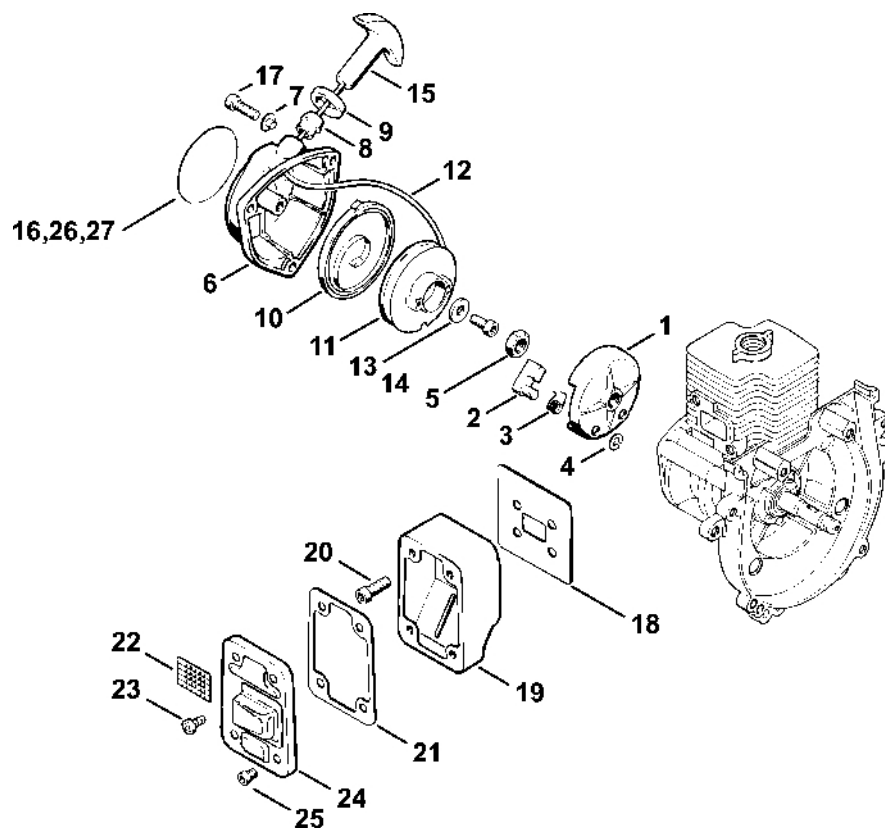

Odpalovací zařízení, tlumič

302ET002.LA

Odpalovací zařízení, tlumič

#	Číslo dílu	Popis	Množství	Obsahuje jeden nebo více článků	Poznámky
1	4123 190 2000	Trenér	1	2 - 4	
2	4123 195 7200	Cliquet	1		
3	0000 998 0609	Ohnutá pružina	1		
4	9460 624 0400	Zajišťovací kroužek 4	1		
5	9208 260 1110	Šestihranná matice M8	1		
	4123 190 4000	Odpalovací zařízení	1	6 - 15	
6	4123 190 0400	Kryt startéru	1	7, 8	
7		Trubkový nýt 6,5x0,5x5,8	3		
8	4126 084 9100	Pouzdro	1		
9	4123 195 5400	Krytka	1		
10	4126 195 1600	Vratná pružina	1		
11	4123 195 0400	Kladka	1		
12	0000 195 8200	Spouštěcí lano Ø 3x800 mm	1		
	0000 930 2208	Spouštěcí lano Ø 3 mm x 30,5 m	1		
	0000 930 2211	Spouštěcí lano Ø 3 mm x 60,8 m	1		
13	4215 195 9000	Podložka	1		
14	9022 341 0960	Válcový šroub IS-M5x12	1		
15	4123 195 3400	Rukojeť	1		
16	4125 967 1500	Identifikační štítek FS 52	1		
17	9022 341 0980	Válcový šroub IS-M5x16	3		
18	4123 149 0600	Těsnění tlumiče	1		
19	4123 145 0700	Vstupní kryt	1		
20	9022 341 0980	Válcový šroub IS-M5x16	2		
21	4123 149 0605	Těsnění tlumiče	1		
22	1113 141 9000	Mřížka	1		
23	9099 021 2740	Parkerův šroub 3,9x9,5	1