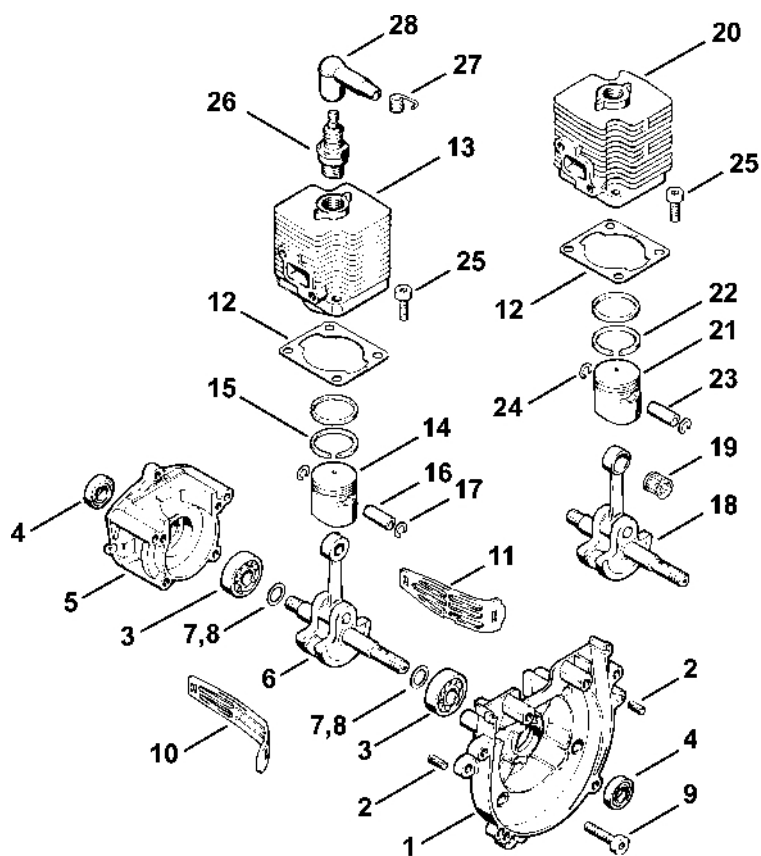

302ET001LA

Kryt, válec

#	Číslo dílu	Popis	Množství	Obsahuje jeden nebo více položek	Poznámky
1	4123 020 2601	Polovina krytu klikového hřídele, strana ventilátoru	1	2 - 4	
2	9380 620 2570	Pružný kolík 5x12	4		
3	9503 003 6320	Kuličkové ložisko s drážkou 6200	2		
4	9640 003 0960	Těsnicí kroužek 10x20x5	2		
5	4123 020 2801	Polovina klikové skříně, strana startéru	1	3, 4	
6	4125 030 0400	Kliková hřídel	1		
7	0000 958 1018	Podložka 0,1 mm	1		
8	0000 958 1019	Podložka 0,2 mm	1		
9	9022 371 1050	Válcový šroub IS-M5x25	4		
10	4123 084 2200	Ochranný díl	1		
11	4123 084 2205	Ochranný díl	1		
12	4123 029 2300	Těsnění válce	1		
	4125 020 1200	Válec s pístem Ø 29 mm	1	13 - 17	
13	4125 022 0500	Válec Ø 29 mm	1		
	4125 030 2000	Píst Ø 29 mm	1	14 - 17	
14	4125 034 0500	Píst Ø 29 mm	1		
15	4125 034 3000	Pístní kroužek	2		
16	4118 034 1500	Pístová osa	1		
17	9463 650 0805	Zajišťovací prstenec 8x0,7	2		
20	4123 022 0500	Válec Ø 31 mm	1		
21	4123 034 0500	Píst Ø 31 mm	1		
22	4123 034 3000	Pístní kroužek Ø 31x1,3 mm	2		
23	4112 034 1500	Osa pístu	1		
24	9463 650 0800	Zajišťovací prstenec 8x0,7	2		
25	9022 341 0980	Válcový šroub IS-M5x16	4		
26	0000 400 7000	Svíčka NGK BPMR7A	1		