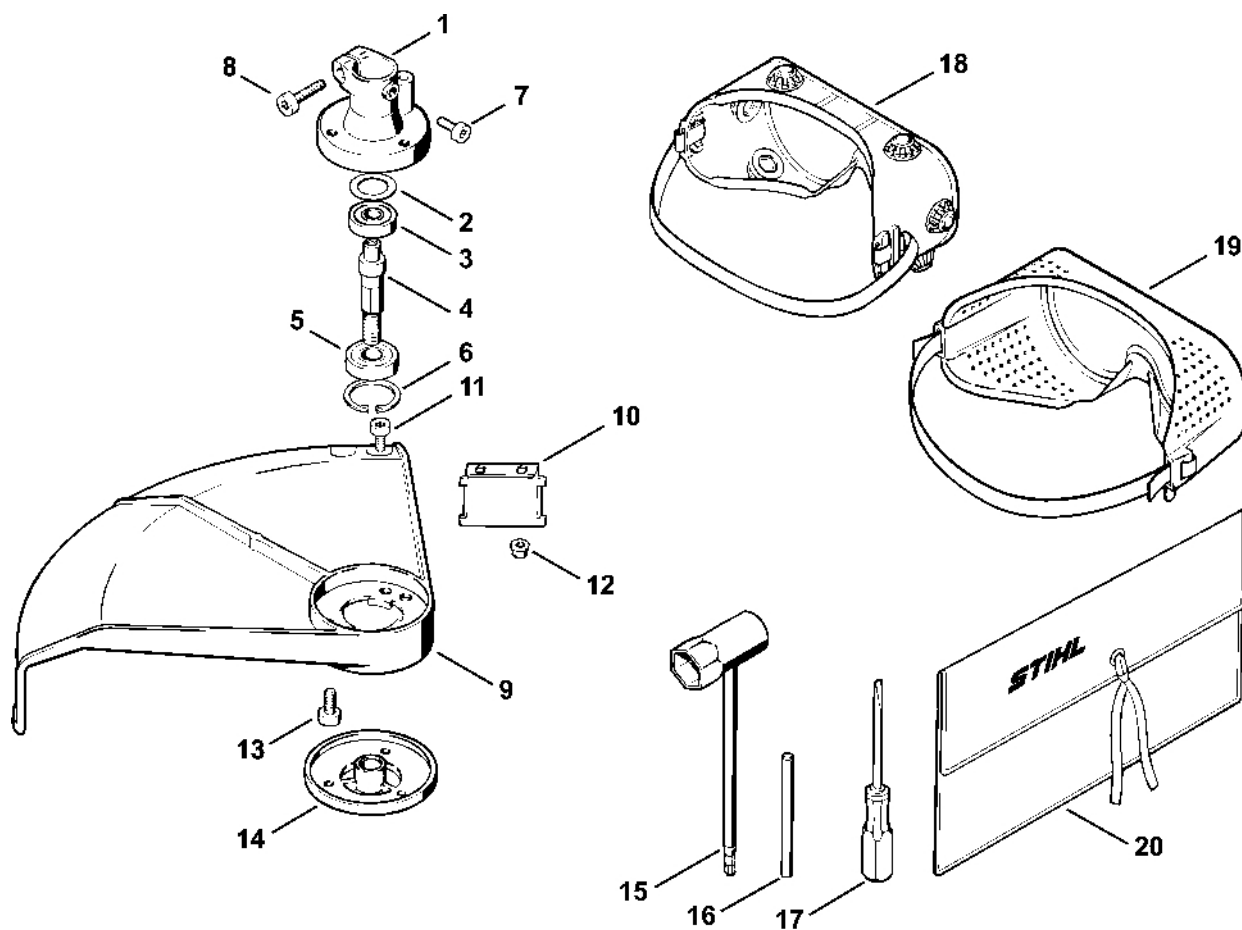

Kompletní trubka, oblouková rukojeť

302ET006 LA

Kompletní trubka, oblouková rukojeť

#	Číslo dílu	Popis	Množství	Obsahuje jeden nebo více článků	Poznámky
1	4125 710 7100	Kompletní trubka	1		
3	4118 182 8201	Ohebná hřídel	1		
4	4133 717 2000	Krytka	1		
5	4123 790 1300	Oblouková rukojeť	1		
6	4125 791 7400	Svorka	2		
7	9291 021 0140	Podložka 6,4	1		
8	4118 790 7500	Šroub s krkem	1		
9	9022 341 1260	Válcový šroub IS-M6x12	1		
10	4125 791 2020	Pouzdro rukojeti	1		
11	4125 180 1120	Kabel ovládání plynu	1	12	
12	9208 260 0900	Šestihranná matice M6	2		
13	4125 182 2120	Podpora	1		
14	4125 182 1020	Páčka plynu	1		
15	4125 182 4520	Ohnutá pružina	1		
16	9291 021 0120	Podložka 5,3	2		
17	9022 371 1050	Válcový šroub IS-M5x25	2		
18	9214 320 0900	Bezpečnostní matice M6	2		

Kryt pouzdra

302ET009 LA

Kryt pouzdra

#	Číslo dílu	Popis	Množství	Obsahuje jeden nebo více článků	Poznámky
	4125 640 1400	Kryt pouzdra	1	1-7	
1	4125 641 1800	Kryt pouzdra	1		
2	4125 641 2600	Podložka	1		
3	9503 003 5040	Kuličkové ložisko s drážkou 6000-RS	1		
4	4125 642 0600	Výstupní hřídel	1		
5	9503 003 5140	Kuličkové ložisko s drážkou 6001-RS	1		
6	9456 621 3100	Pojistný kroužek 28x1,2	1		
7	9022 341 0960	Válcový šroub IS-M5x12	1		
8	9022 371 1020	Válcový šroub IS-M5x20	1		
9	4125 710 8120	Ochranný kryt	1	10 - 13	
10	4125 713 4100	Nůž	1		
11	9022 341 0950	Válcový šroub IS M5x10	2		
12	9216 261 0700	Šestihranná matice M5	2		
13	9022 341 1270	Válcový šroub IS-M6x14	3		
14	4125 713 1500	Tlaková deska	1		
15	4119 890 3400	Víceúčelový klíč	1		
16	4126 893 7800	Sklopné pouzdro	1		
17	0000 890 2300	Šroubovák	1		
18	0000 884 0301	Ochranné brýle	1		
19	0000 884 0302	Ochranné brýle	1		USA
		Volitelné příslušenství	1		
20	0000 891 0810	Sáček na nářadí	1		
	4123 007 1050	Sada těsnění	1		