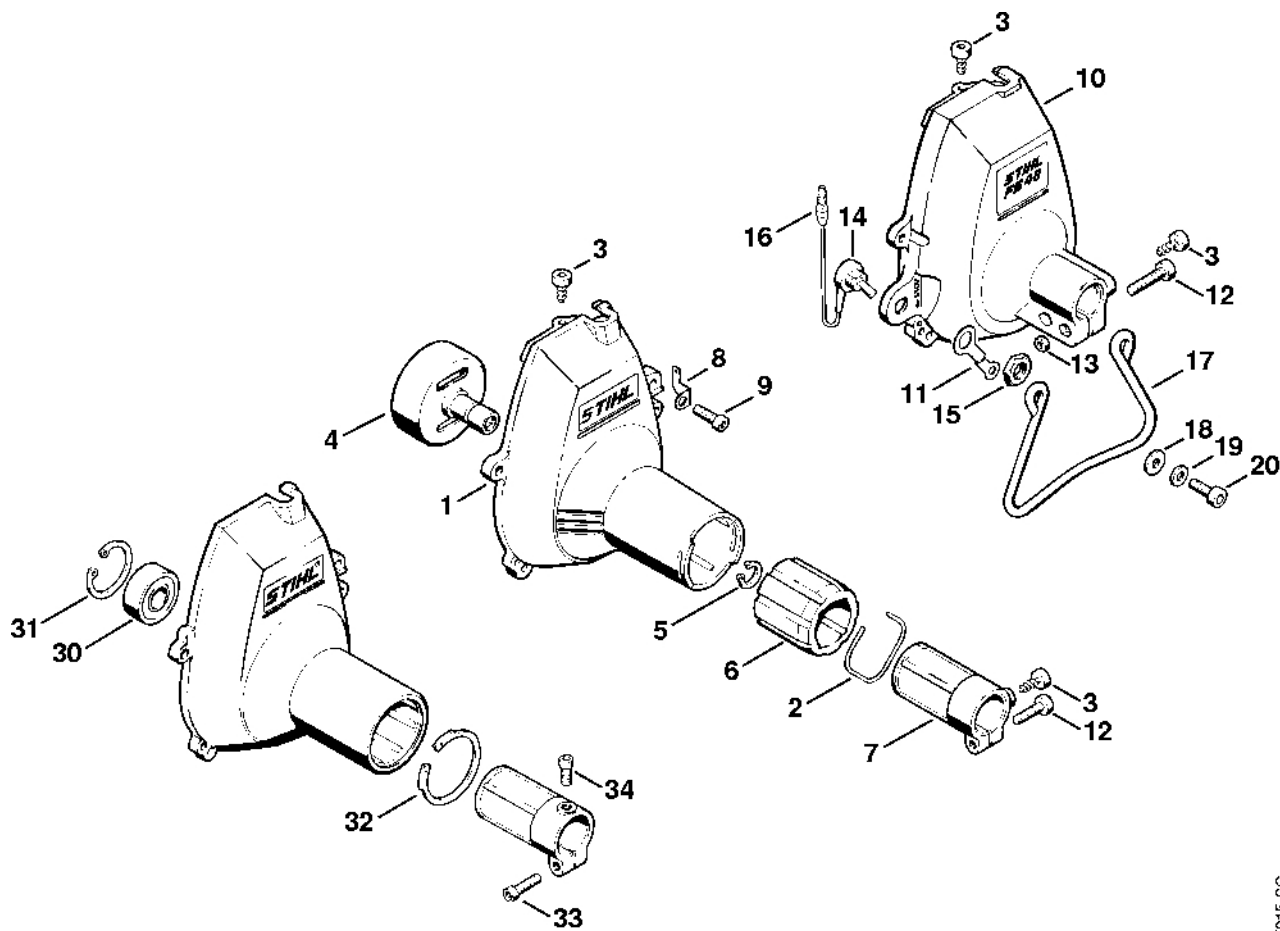

Kryt ventilátoru

302ET015 SC

Kryt ventilátoru

#	Číslo dílu	Popis	Množství	Obsahuje jeden nebo více článků	Poznámky
2	9457 621 4481	Pojistný kroužek	1		
3	9074 478 4125	Válcový šroub IS 5x14	1		
10	4125 084 1020	Kryt ventilátoru	1	3, 11-13	
11	4125 431 7000	Kontaktní deska	1		
12	9022 371 1050	Válcový šroub IS-M5x25	2		
13	9210 260 0700	Šestihranná matice M5	2		
14	4114 430 0200	Vypínač	1	15, 16	
15	4112 432 2200	Šestihranná matice	1		
16	0751 030 8487	Válcová zástrčka	1		
17	4125 791 7620	Podpora	1		
18	9307 021 0120	Podložka 5,3	2		
19	9291 021 0120	Podložka 5,3	2		
20	9022 341 0980	Válcový šroub IS-M5x16	2