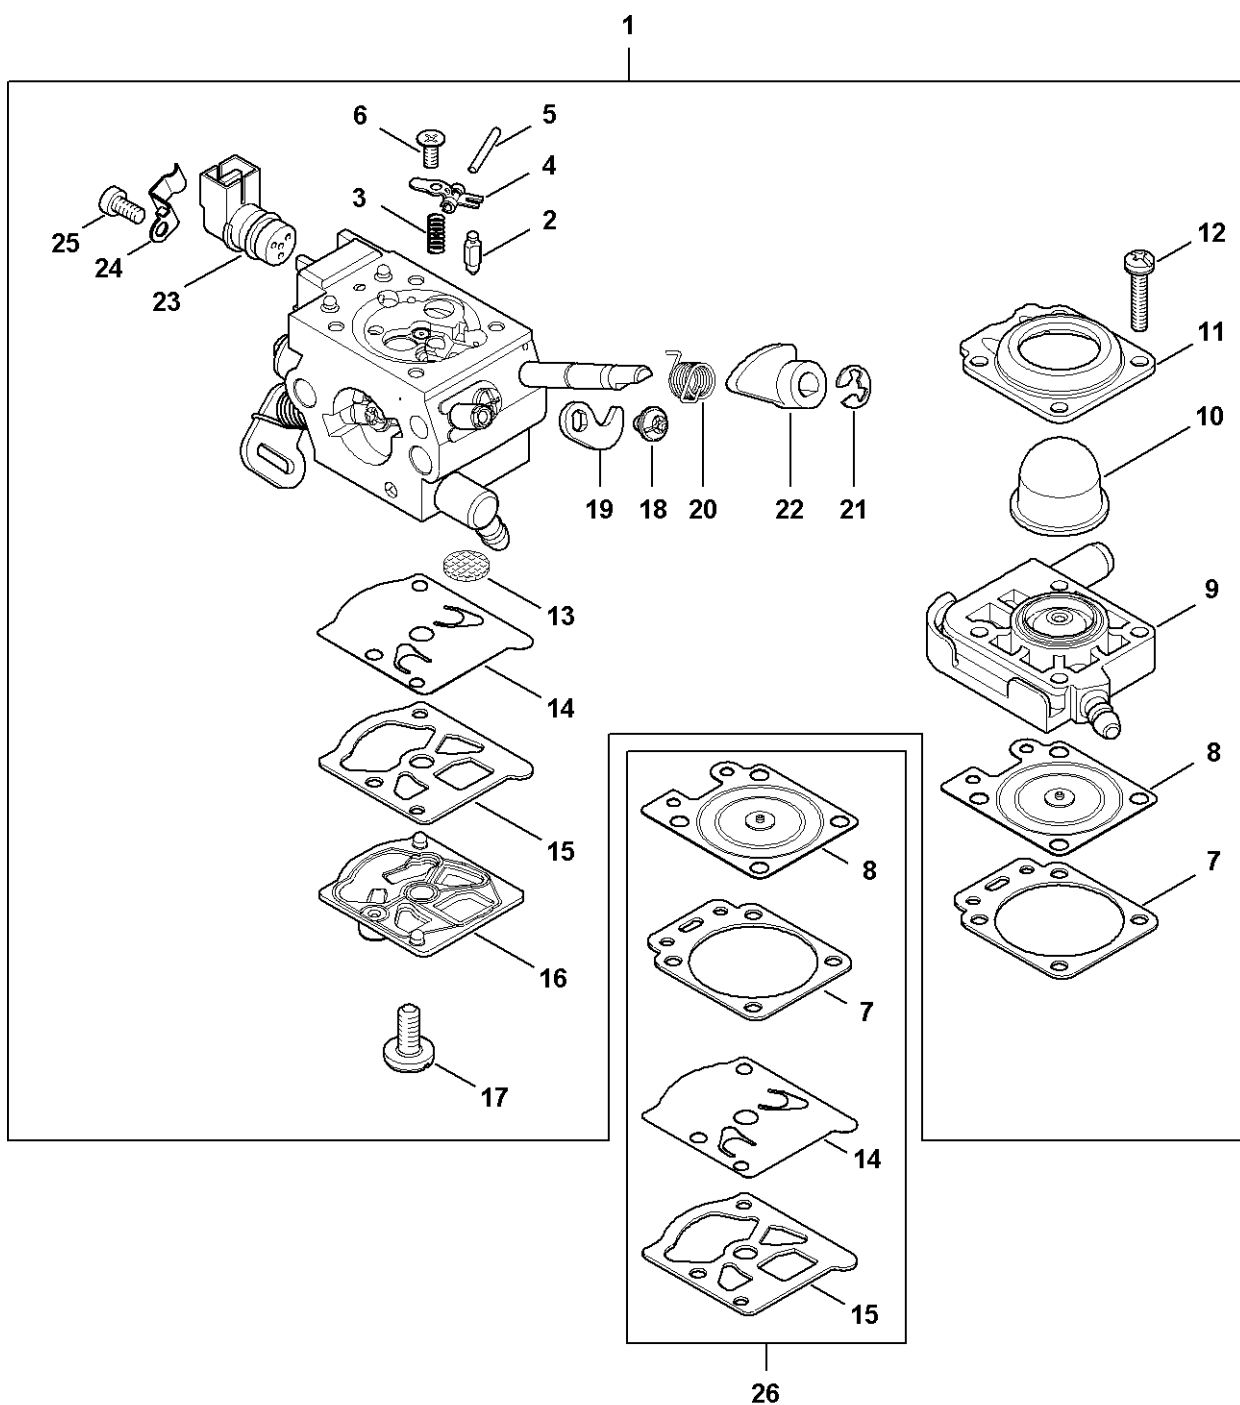

Palivová nádrž

4147-GET-0075-A2

Palivová nádrž

#	Číslo dílu	Popis	Množství	Obsahuje jeden nebo více článků	Poznámky
1	4147 350 0408	Palivová nádrž	1	2 - 10	
2	0000 350 5812	Odvětrání nádrže	1		
3	4223 353 9201	Pouzdro	1		
4	4147 358 0800	Hadice	1		
5	4224 122 3900	Úhlová spojka	1		
6	0000 350 3521	Sací síto	1		
7	4147 358 0803	Hadice	1		
8	0000 350 0527	Zátka nádrže	1	9, 10	
9	9645 951 3890	O-kroužek 35x3-FPM 80	1		
10	0000 350 0900	Corde	1		
11	0000 937 5004	Hadice 3,1 x 5,7 mm x 1 m, R5	1		
12	0000 930 2803	Hadice 3,1 x 5,7 mm x 1 m, R3	1		
12	0712 923 8004	Hadice 3,1 x 5,7 mm x 10 m, R3	1		
13	9075 478 4159	Válcový šroub IS-D5x24	1		
14	4147 350 6600	Ochranná deska	1		
15	9075 478 4167	Válcový šroub IS-D5x32	4		
17	0000 400 7011	Svíčka NGK CMR6H	1		
18	4147 141 0300	Vzduchový filtr	1		

4147-GET-0090-A0

#	Číslo dílu	Popis	Množství	Obsahuje jeden nebo více článků	Poznámky
1	4147 120 0608	Karburátor WTF-12A	1	2 - 25	
2	4116 121 5100	Vstupní tryska	1		
3	4147 122 3001	Pružina	1		
4	1121 121 5000	Páka pro nastavení přívodu	1		
5	1113 121 9200	Osa	1		
6	1121 122 7103	Šrouby s kulatou hlavou	1		
7	4133 129 0901	Těsnění	1		
8	4147 121 4700	Regulační membrána	1		
9	4147 120 2201	Příruba	1		
10	4133 121 2700	Krytka	1		
11	4133 121 0801	Víko	1		
12	4147 122 7100	Šroub	4		
13	1114 121 7800	Síto	1		
14	1121 121 4801	Membrána čerpadla	1		
15	4147 129 0904	Těsnění	1		
16	1143 120 2600	Kryt čerpadla	1		
17	1114 122 7100	Šroub	1		
18	1121 122 7102	Šrouby s kulatou hlavou	1		
19	4147 121 3500	Páčka škrticí klapky	1		
20	4147 122 3200	Ohnutá pružina	1		
21	1117 122 9000	Pojistný kroužek	1		
22	4147 121 6603	Páka	1		
23	0000 120 5111	Elektromagnetický ventil	1		
24	0000 121 2300	Svorka	1		
25	0000 122 7102	Šroub	1		
26	4147 007 1700	Sada dílů karburátoru	1	7, 8, 14, 15	