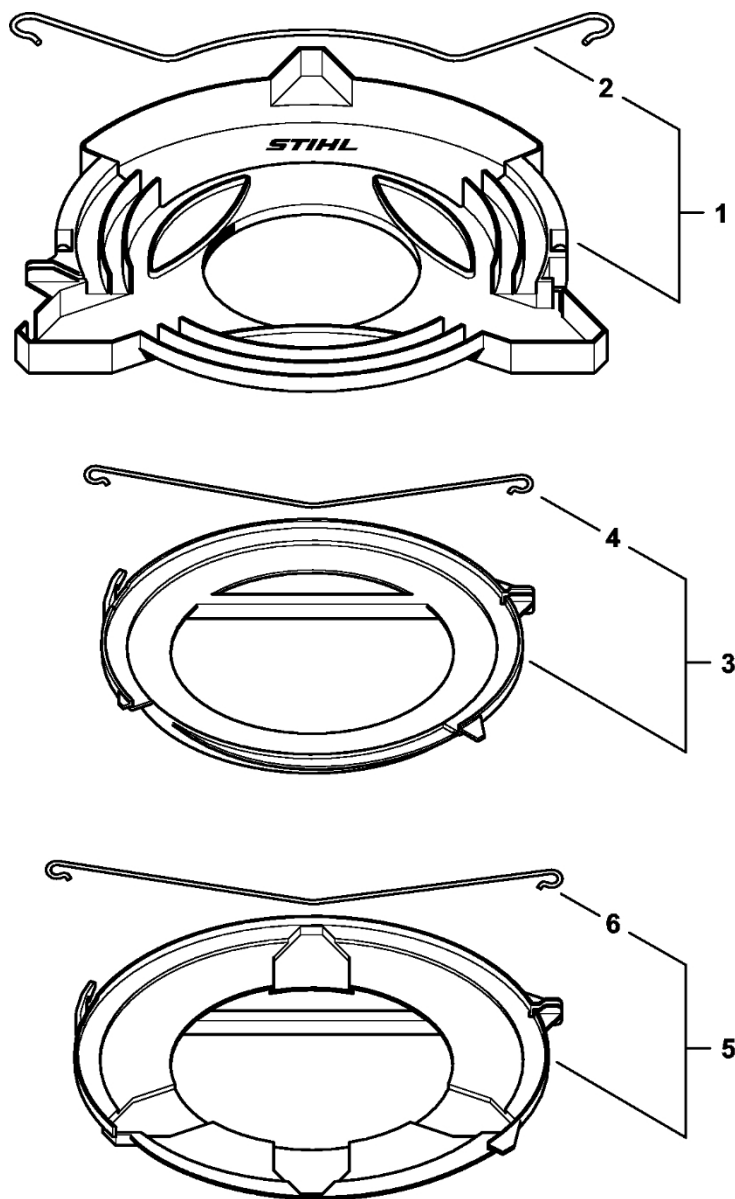

Ochranný obal pro převahu

4148-GET-0023-A0

Ochranný obal pro přepravu

#	Číslo dílu	Popis	Množství	Obsahuje jeden nebo více položek	Poznámky
1	4116 790 3901	Ochranný kryt pro přepravu Ø 350	1	2	
2	4116 792 4300	Upevňovací příruba	1		
3	4119 790 3901	Ochranný kryt pro přepravu Ø 225	1	4	
4	4119 792 4300	Upevňovací příruba	1		
5	4119 790 3906	Ochranný kryt pro přepravu Ø 260	1	6	
6	4119 792 4305	Upevňovací příruba	1