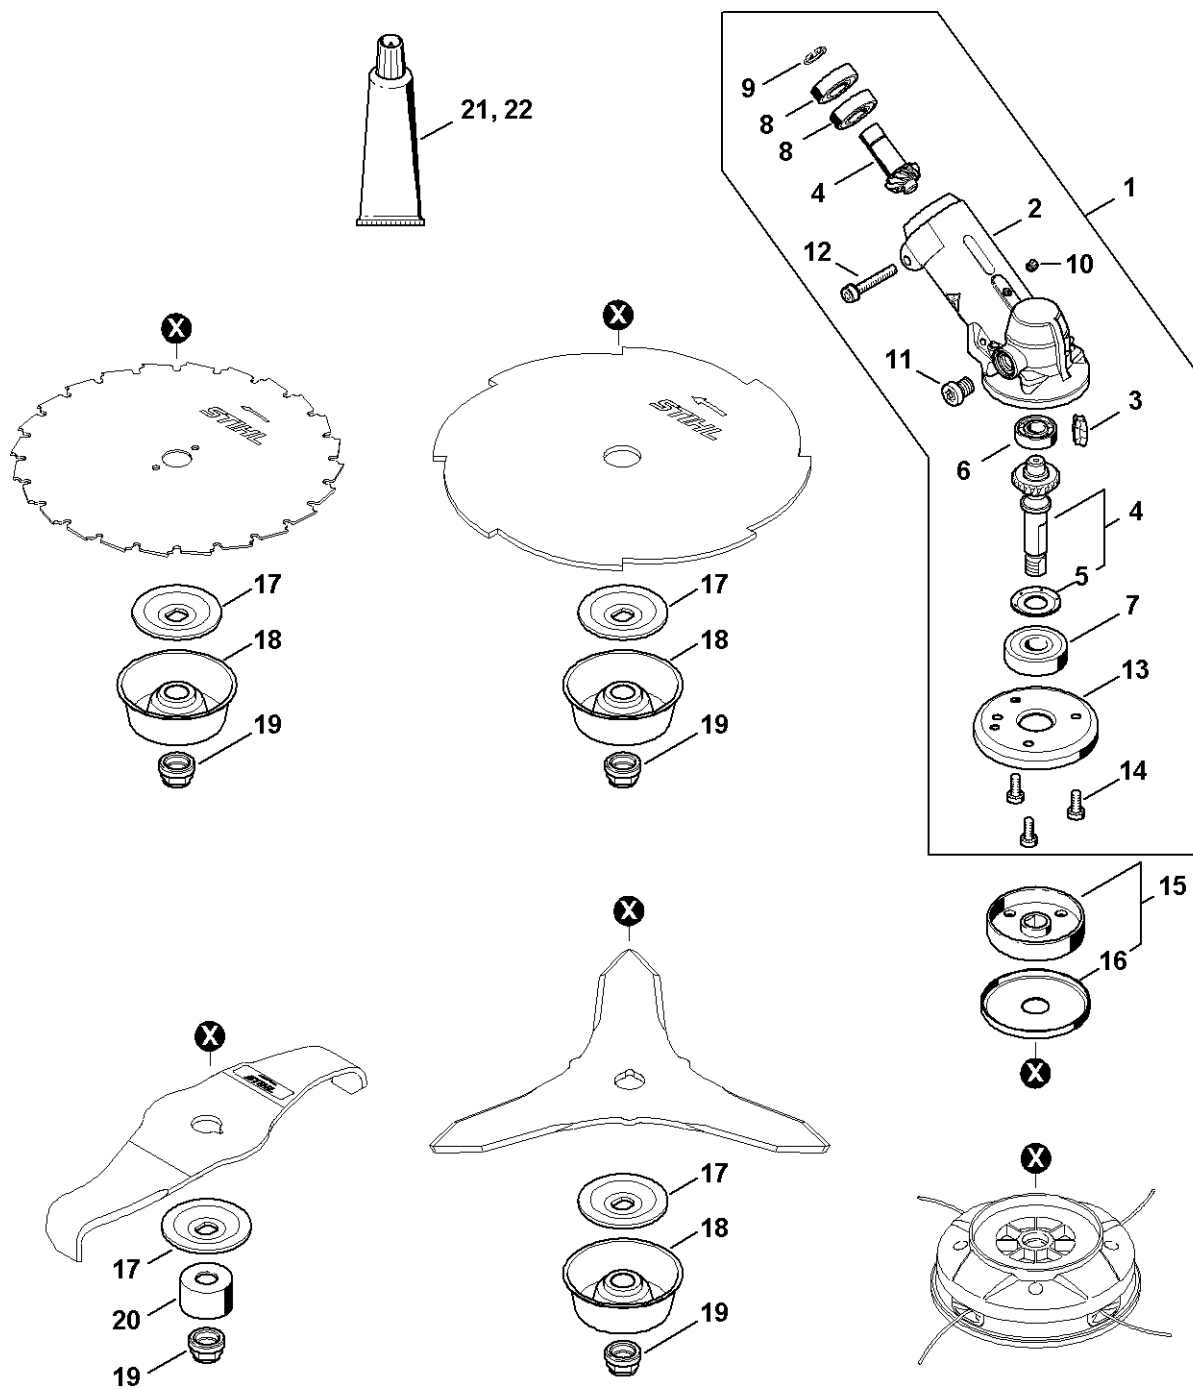

Reduktor

4147-GET-0004-A0

Reduktor

#	Číslo dílu	Popis	Množství	Obsahuje jeden nebo více položek	Poznámky
1	4147 640 0106	Redukční ventil	1	2 - 14	
2	4147 641 0302	Kryt reduktoru	1		
3	4147 641 0800	Bezpečnostní zátka	1		
4	4147 640 7304	Sada ozubených kol	1	5	
5	4148 642 9500	Odstředivá deska	1		
6	9503 003 0103	Kuličkové ložisko s drážkou 6000	1		
7	9503 003 8284	Kuličkové ložisko s drážkou 6302-2RS	1		
8	9503 003 5129	Kuličkové ložisko s drážkou – 6001-2RS-C3	2		
9	9455 021 1131	Pojistný kroužek 12x1	1		
10	0000 953 1001	Závitový čep M6	1		
11	4148 641 6500	Závitová zátka	1		
12	0000 790 6105	Šroub s objímkou M6	1		
13	4148 717 2702	Ochranný kroužek	1		
14	9022 399 1262	Válcový šroub IS-M6x12-10.9	3		
15	4148 710 3801	Tlaková deska	1	16	
16	4148 710 1000	Sada ochranných podložek	1		
17	4116 713 1601	Tlaková podložka Ø 70 mm	1		
18	4119 713 3100	Nosná deska	1		
19	4119 642 7600	Matice s přírubou M12x1,5 vlevo	1		
20	4116 717 2702	Ochranný kroužek	1		
21	0781 120 1117	Mazivo pro reduktor 80 g	1		
22	0781 120 1118	Mazivo pro reduktor 225 g	1