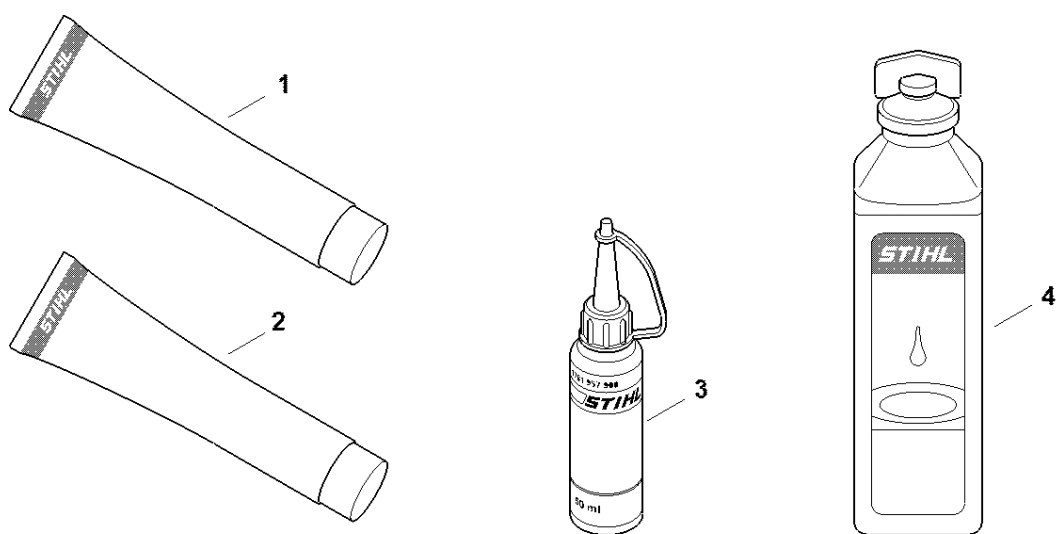

Různé maziva a tuk

0000-GET-0169-A0

Různé maziva a tuk

#	Číslo dílu	Popis	Množství	Obsahuje jeden nebo více článků	Poznámky
1	0781 120 1022	Mazivo pro reduktor 40 g	1		
1	0781 120 1117	Mazivo pro reduktor 80 g	1		
1	0781 120 1118	Mazivo pro reduktor 225 g	1		
2	0781 120 1021	Mazivo pro reduktory Multilub 40 g tuba	1		
2	0781 120 1109	Multifunkční mazivo 80 g	1		
2	0781 120 1110	Multifunkční mazivo 225 g	1		
3	0781 957 9000	Antifrikční prostředek OH 723	1		
4	0781 319 8401	HP 100 ml	1		
4	0781 319 8052	HP Super 100 ml	1		
4	0781 319 8060	HP Ultra 100 ml	1