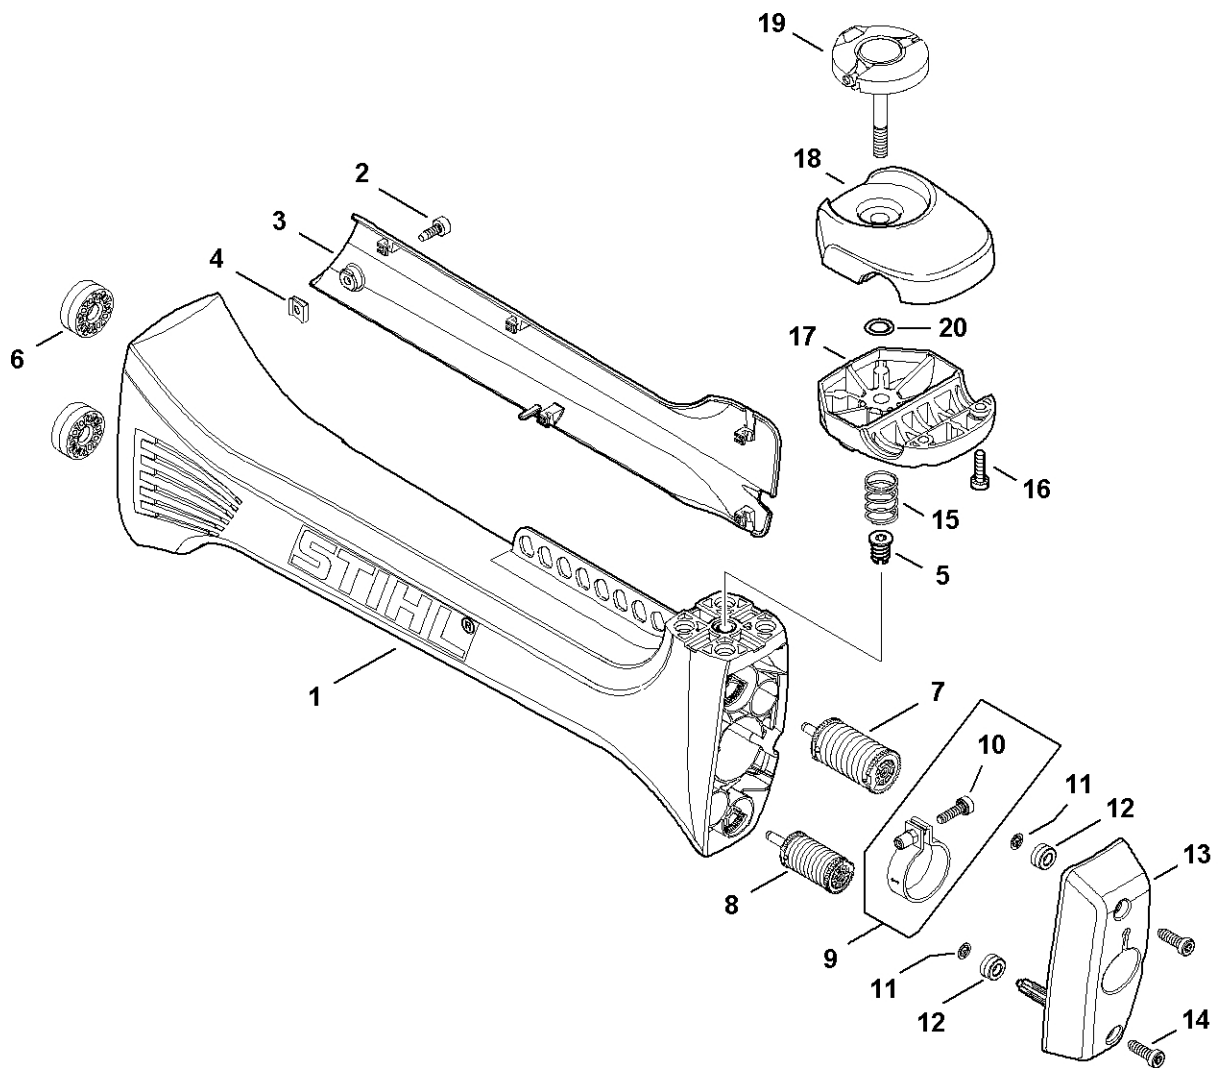

4147-GET-0000-A0

#	Číslo dílu	Popis	Množství	Obsahuje jeden nebo více článků	Poznámky
1	4147 790 0909	Přední kryt	1	2 - 5	
2	9074 478 4125	Válcový šroub IS 5x14	1		
3	4147 791 4300	Ochranný díl	1		
4	9286 620 9821	Spojovací matice 4,8	1		
5	9799 003 0500	Závitová vložka M8x16,4	1		
6	4147 792 9301	Gumový tlumič	2		
7	4147 790 8301	AV-Pružina	1		
8	4147 790 8300	AV-Ressort	1		
9	4128 710 6700	Svorka	1	10	
10	9022 341 1010	Válcový šroub IS-M5x18	1		
11	9417 003 7512	Klipová matice 4,0x9,6x1,8	2		
12	4147 791 2801	Kroužkový doraz	2		
13	4147 791 7600	Podpěra	1		
14	9074 478 4425	Válcový šroub IS-P6x19	2		
15	0000 997 1701	Tlačná pružina	1		
16	9022 341 0980	Válcový šroub IS-M5x16	2		
17	4147 791 0901	Upínací držák	1		
18	4147 791 0904	Upínací prvek	1		
19	4147 790 7503	Šroub s upínacím mechanismem	1		
20	9646 945 0490	O-kroužek 7x1,5	1