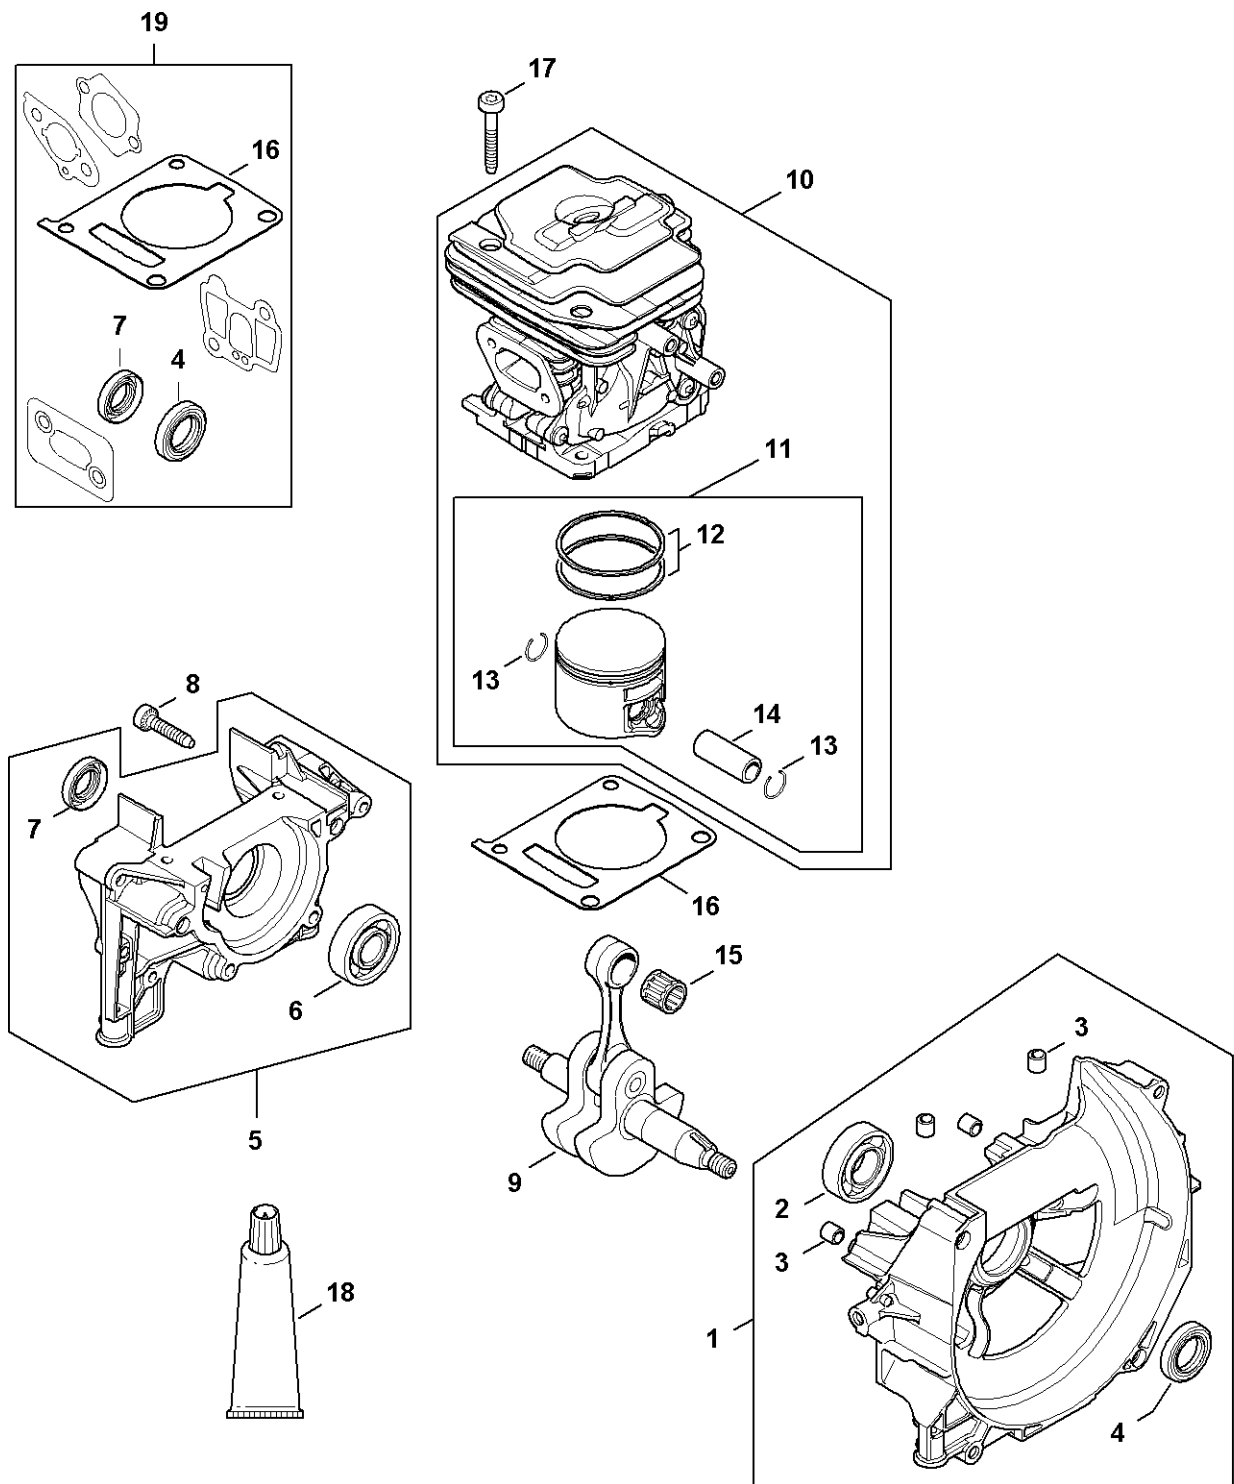

Kryt, válec

4147-GET-0071-A0

Kryt, válec

#	Číslo dílu	Popis	Množství	Obsahuje jeden nebo více článků	Poznámky
1	4147 020 2609	Polovina krytu klikového hřídele na straně ventilátoru	1	2 - 4	
2	9503 003 0310	Kuličkové ložisko s drážkou 6002	1		
3	0000 988 8600	Pouzdro	4		
4	9639 003 1585	Těsnicí kroužek 15x25x5	1		
5	4147 020 2904	Polovina klikové skříně	1	6, 7	
6	9503 003 0242	Kuličkové ložisko s drážkou 6201	1		
7	9640 003 1195	Těsnicí kroužek 12x22x5	1		
8	9075 478 4159	Válcový šroub IS-D5x24	4		
9	4147 030 0403	Kliková hřídel	1		
10	4147 020 1208	Válec s pístem Ø 44 mm	1	11 - 14	
11	4147 030 2012	Píst Ø 44 mm	1	12 - 14	
12	4147 034 3005	Segment pístu Ø 44x1,2 mm	2		
13	9463 650 1100	Zajišťovací prstenec 11	2		
14	4147 034 1501	Pístní hřídel 11x7x28	1		
15	9512 003 2349	Jehličková klec 11x14x12,5	1		
16	4147 029 2300	Těsnění válce	1		
17	9075 478 4167	Válcový šroub IS-D5x32	4		
18	0783 830 2000	Těsnicí pasta HT červená	1		
19	4147 007 1603	Sada těsnění	1	4, 7, 16