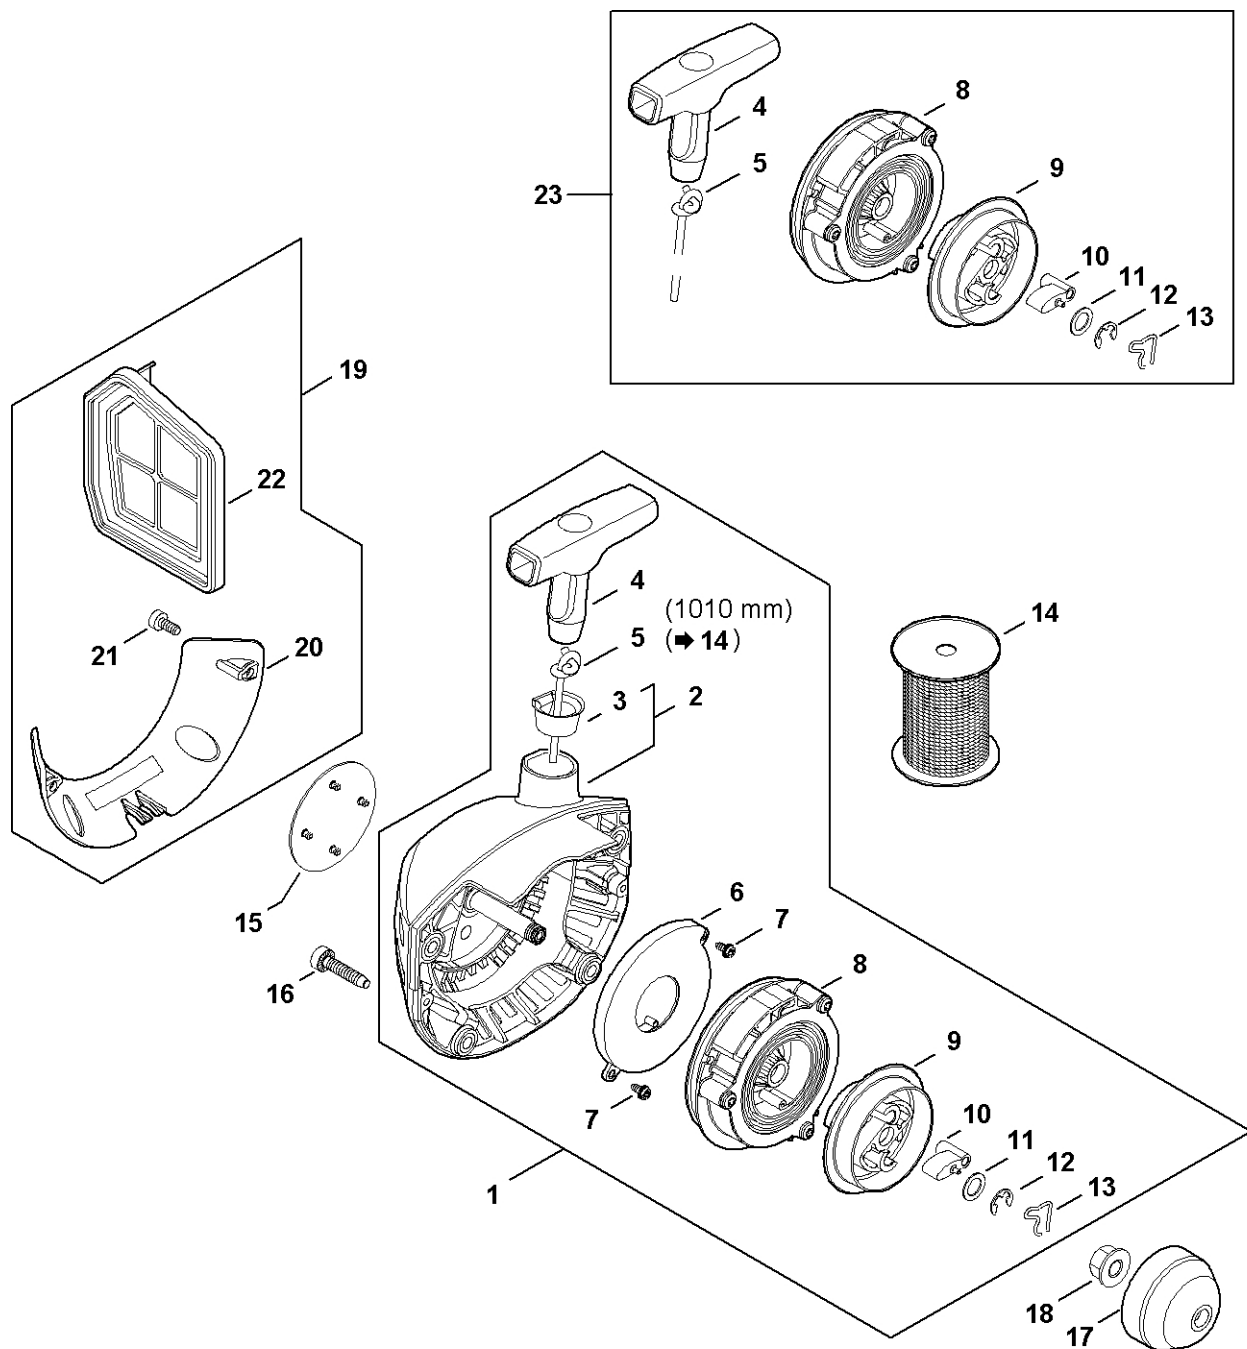

Odpalovací zařízení

4147-GET-0057-40

Odpalovací zařízení

#	Číslo dílu	Popis	Množství	Obsahuje jeden nebo více článků	Poznámky
1	4147 190 4012	Odpalovací zařízení	1	2 - 13	
2	4148 190 0402	Kryt startéru	1	3	
3	1110 084 9102	Pouzdro	1		
4	1121 195 3400	Rukojeť	1		
5	4147 195 8200	Spouštěcí lano Ø 3x1010 mm	1		
6	4147 190 0600	Vratná pružina	1		
7	9104 003 0410	Parkerův šroub P3x6	2		
8	4147 190 1011	Kladka	1		
9	4147 195 2000	Spojka	1		
10	4116 195 7200	Cliquet	1		
11	0000 958 0806	Podložka	1		
12	9460 624 0600	Zajišťovací kroužek 6	1		
13	1118 195 3500	Pružina	1		
14	0000 930 2298	Spouštěcí lano Ø 3 mm x 30,5 m	1		
15	4147 967 1539	Identifikační štítek FS 461 C	1		
16	9075 478 4159	Válcový šroub IS-D5x24	4		
17	4147 195 0600	Startovací kolečko	1		
18	0000 955 0802	Matice s přírubou M8x1	1		
19	4147 007 1013	Sada dílů krycí desky	1	20 - 22	
20	4147 195 5400	Kryt	1		
21	9074 478 3005	Válcový šroub IS-P4x14	2		
22	4147 140 4400	Vzduchový filtr	1		
23	4147 007 1801	Sada pro opravu	1	4, 5, 8 - 13