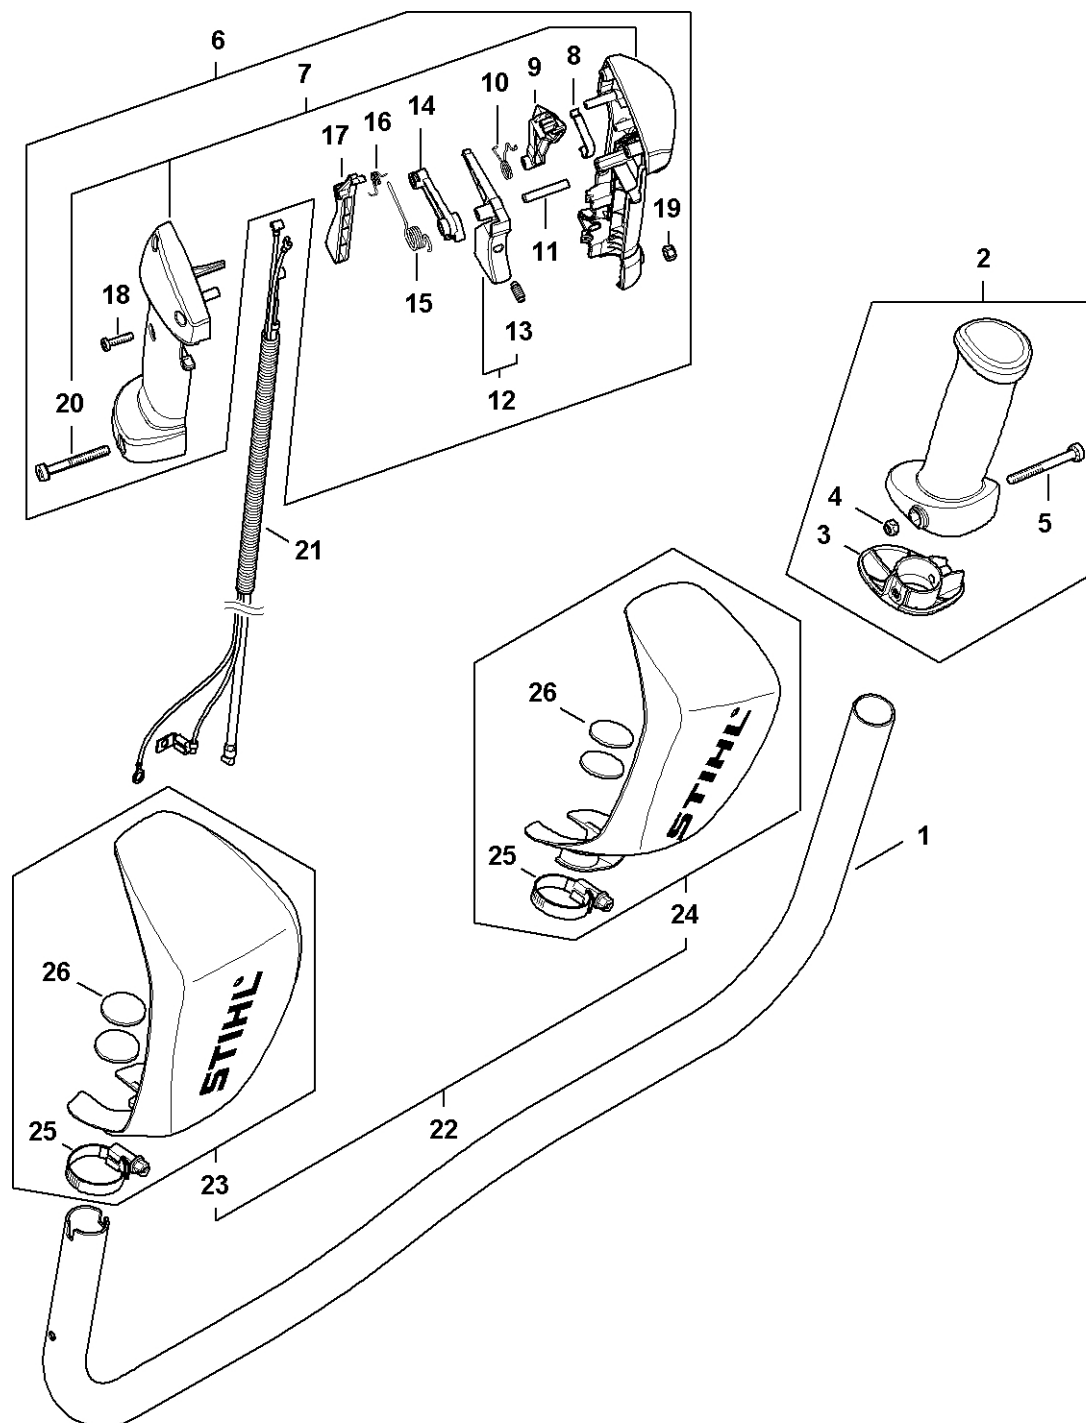

Kompletní trubka

4147-GET-0031-A0

Kompletní trubka

#	Číslo dílu	Popis	Množství	Obsahuje jeden nebo více článků	Poznámky
1	4147 710 7105	Kompletní trubka Ø 28 mm x 1,47 m	1	4, 5	
4	9451 621 2933	Ozubený kroužek 24x0,5	1		
5	0000 967 7253	Výstražný piktogram FS	1		
7	4128 711 7301	Pouzdro 1425 mm	1		
8	4147 711 3205	Hnací hřídel 1,523 m	1		
10	0781 120 1109	Multifunkční mazivo 80 g	1		
11	0781 120 1110	Multifunkční mazivo 225 g	1		

Oboustranná rukoje

4147-GET-0092-A0

Oboustranná rukoje

#	Číslo dílu	Popis	Množství	Obsahuje jeden nebo více článků	Poznámky
1	4147 791 1705	Trubková rukojeť	1		
2	4147 790 0300	Rukojeť	1	3 - 5	
3	4147 791 7500	Vymáhání pohledávek	1		
4	9214 320 0700	Bezpečnostní matice M5	1		
5	9022 341 1220	Válcový šroub IS-M5x48	1		
6	4148 790 1307	Ovládací rukojeť	1	7 - 20	
7	4148 790 0304	Rukojeť	1	20	
8	4147 442 1600	Spojovací pružina	1		
9	4147 182 2801	Páka	1		
10	4147 182 4502	Ohnutá pružina	1		
11	9371 470 2683	Válcový kolík 5x28	1		
12	4144 180 1501	Páčka plynu	1	13	
13	0000 953 0808	Závitový čep	1		
14	4144 182 2801	Páka	1		
15	4144 182 4500	Ohnutá pružina	1		
16	4128 182 4501	Ohnutá pružina	1		
17	4144 182 0800	Zarážková páka	1		
18	9074 478 3025	Válcový šroub IS-P4x16	3		
19	9214 320 0700	Bezpečnostní matice M5	1		
20	9022 341 1090	Válcový šroub IS-M5x40	1		
21	4147 180 1112	Kabel pro ovládání plynu	1		
22	4147 790 9102	Ochrana rukou	1	23 - 26	
23	4147 790 9100	Chránič rukou	1	25, 26	
24	4147 790 9101	Chránič rukou	1	25, 26	
25	9771 021 2245	Svorka	2		
26	4147 790 5001	Zapínání na suchý zip	1		10 kusů