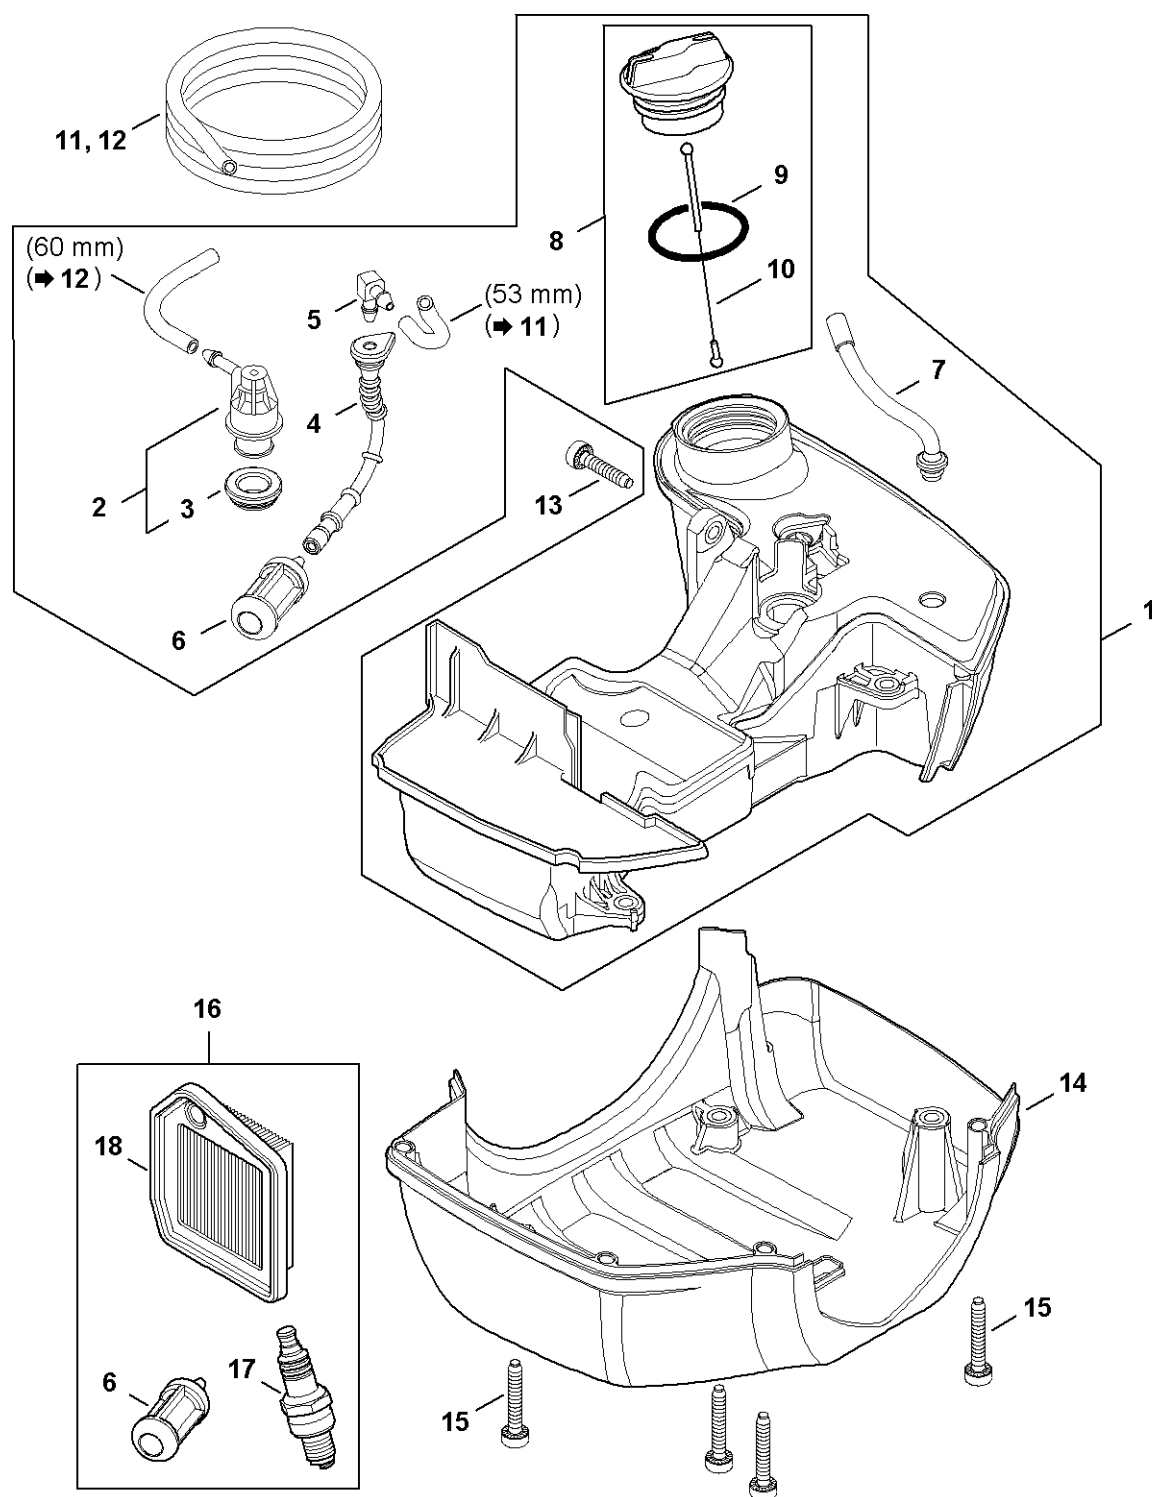

Palivová nádrž

4147-GET-0075-A2

Palivová nádrž

#	Číslo dílu	Popis	Množství	Obsahuje jeden nebo více článků	Poznámky
1	4147 350 0408	Palivová nádrž	1	2 - 10	
2	0000 350 5812	Odvětrání nádrže	1		
3	4223 353 9201	Pouzdro	1		
4	4147 358 0800	Hadice	1		
5	4224 122 3900	Úhlová spojka	1		
6	0000 350 3521	Sací síto	1		
7	4147 358 0803	Hadice	1		
8	0000 350 0527	Zátka nádrže	1	9, 10	
9	9645 951 3890	O-kroužek 35x3-FPM 80	1		
10	0000 350 0900	Corde	1		
11	0000 937 5004	Hadice 3,1 x 5,7 mm x 1 m, R5	1		
12	0000 930 2803	Hadice 3,1 x 5,7 mm x 1 m, R3	1		
12	0712 923 8004	Hadice 3,1 x 5,7 mm x 10 m, R3	1		
13	9075 478 4159	Válcový šroub IS-D5x24	1		
14	4147 350 6600	Ochranná deska	1		
15	9075 478 4167	Válcový šroub IS-D5x32	4		
17	0000 400 7011	Svíčka NGK CMR6H	1		
18	4147 141 0300	Vzduchový filtr	1