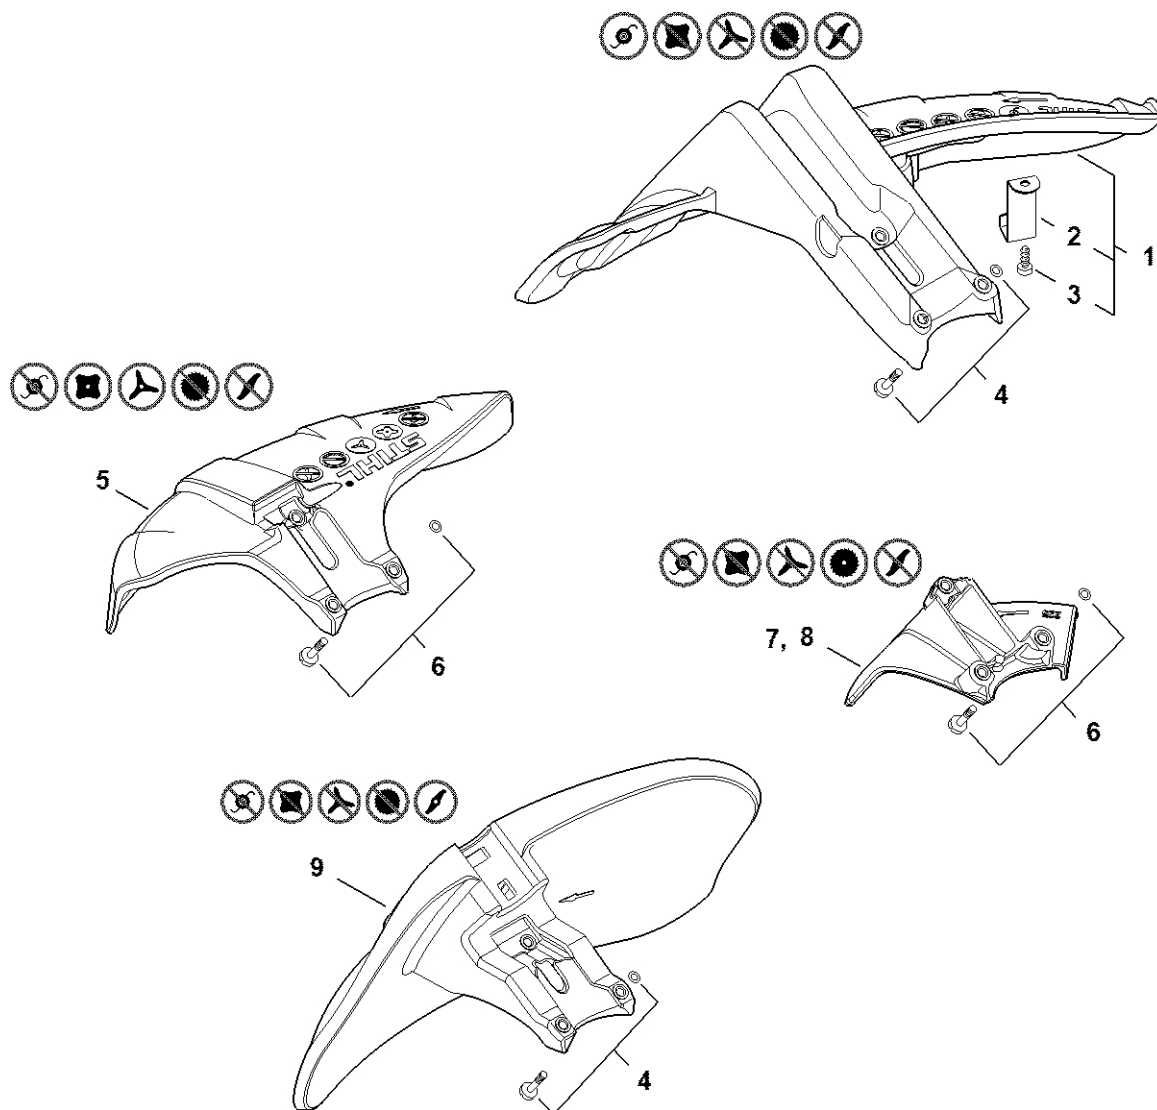

Ochranný kry

4147-GET-0106-A0

Ochranný kry

#	Číslo dílu	Popis	Množství	Obsahuje jeden nebo více článků	Poznámky
1	4147 710 8112	Ochranný kryt	1	2, 3	
2	4148 713 4700	Nůž	1		
3	9074 478 4405	Válcový šroub IS-P6x14	1		
4	0000 007 1902	Sada 10 šroubů	1		10 kusů
5	4147 710 8115	Ochranný díl	1		
6	0000 007 1044	Sada šroubů	1		10 kusů
7	4148 710 8202	Zarážka Ø 225 mm	1		
8	4148 710 8203	Zarážka Ø 250 mm	1		
9	4147 710 8116	Ochranný díl	1