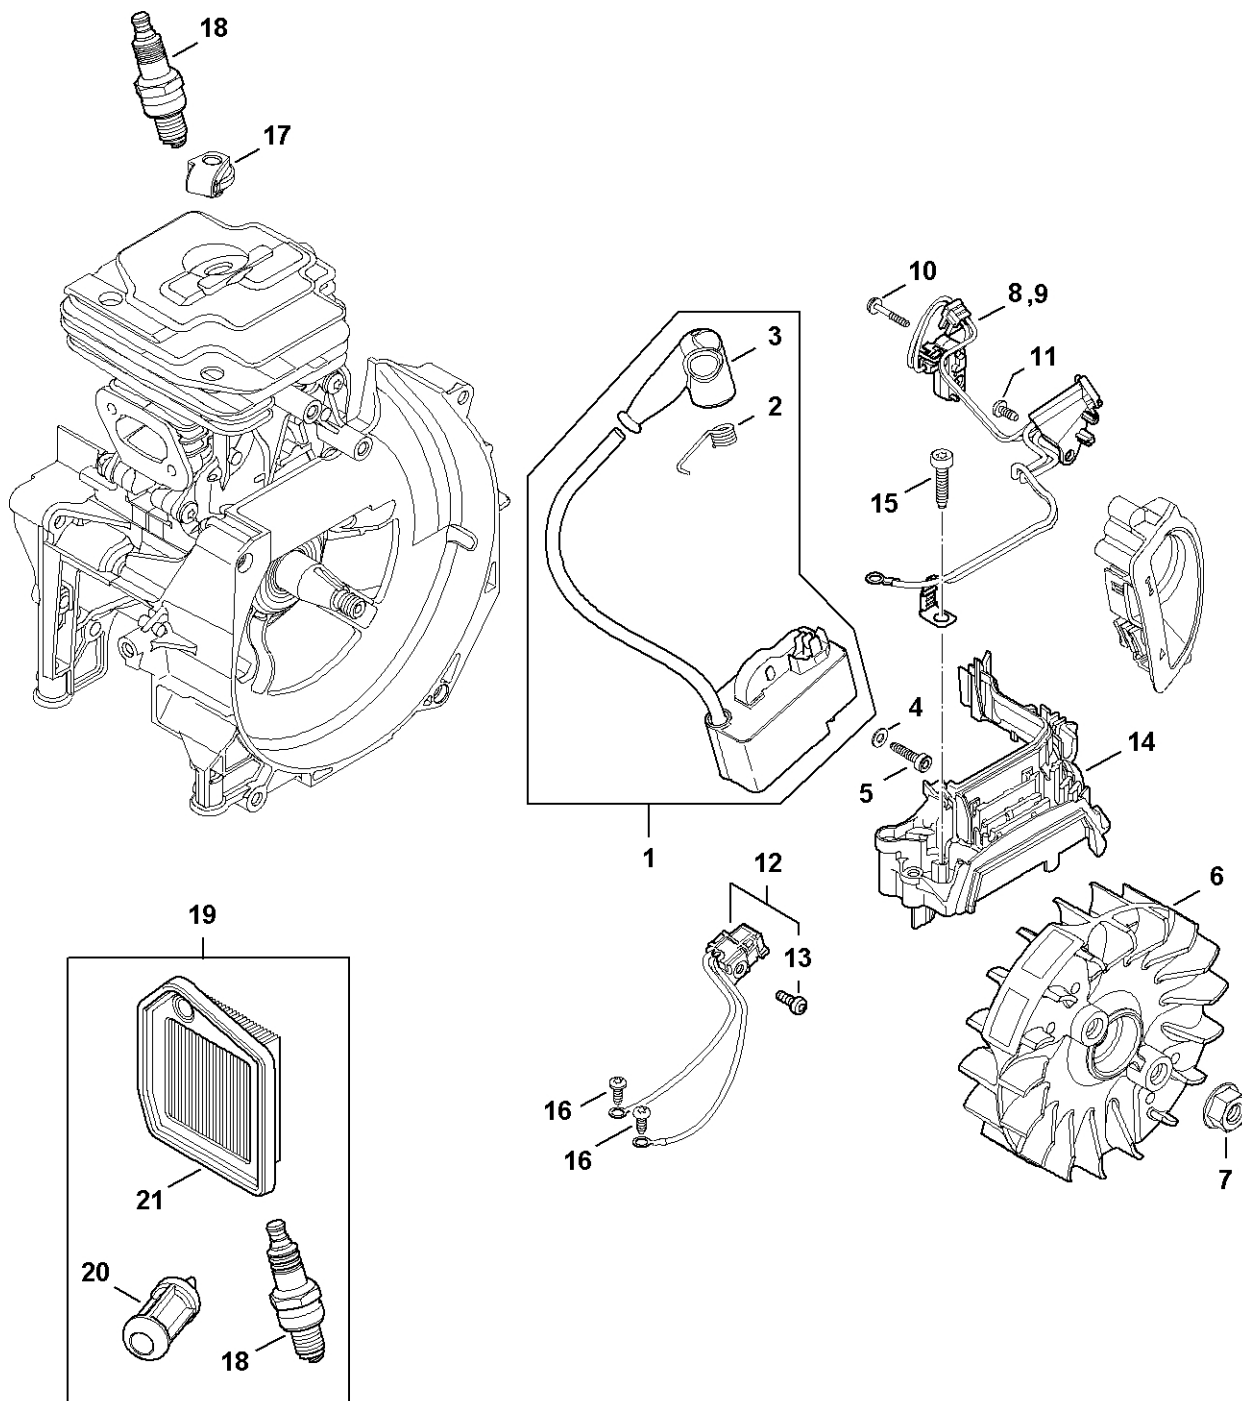

Zapalovací zařízení

4147-GET-0176-A0

Zapalovací zařízení

#	Číslo dílu	Popis	Množství	Obsahuje jeden nebo více článků	Poznámky
1	4147 400 4725	Ovládací zařízení	1	2, 3	
2	0000 998 0604	Ohnutá pružina	1		
3	0000 405 1005	Kontakt zapalovacího kabelu	1		
4	9291 021 0100	Podložka 4,3	2		
5	9075 478 3019	Válcový šroub IS-D4x18	2		
6	4147 400 1203	Rotor	1		
7	0000 955 0802	Matice s přírubou M8x1	1		
9	4147 430 1002	Rozvaděč	1		
10	9076 478 0210	Šroub s polozapuštěnou hlavou IS-A2,5x16	1		
11	9074 478 2970	Válcová šroub IS-P4x10	1		
12	4147 440 3004	Kabelový svazek	1	13	
13	9022 319 0340	Válcový šroub IS-M3x8	1		
14	4147 448 1207	Kabelová spona	1		
15	9075 478 4159	Válcový šroub IS-D5x24	2		
16	9074 478 2970	Válcový šroub IS-P4x10	2		
17	4147 448 1202	Kabelová spona	1		
18	0000 400 7011	Svíčka NGK CMR6H	1		
19	4147 007 4102	Sada pro údržbu 41	1	18, 20, 21	
20	0000 350 3521	Sací síto	1		
21	4147 141 0300	Vzduchový filtr	1