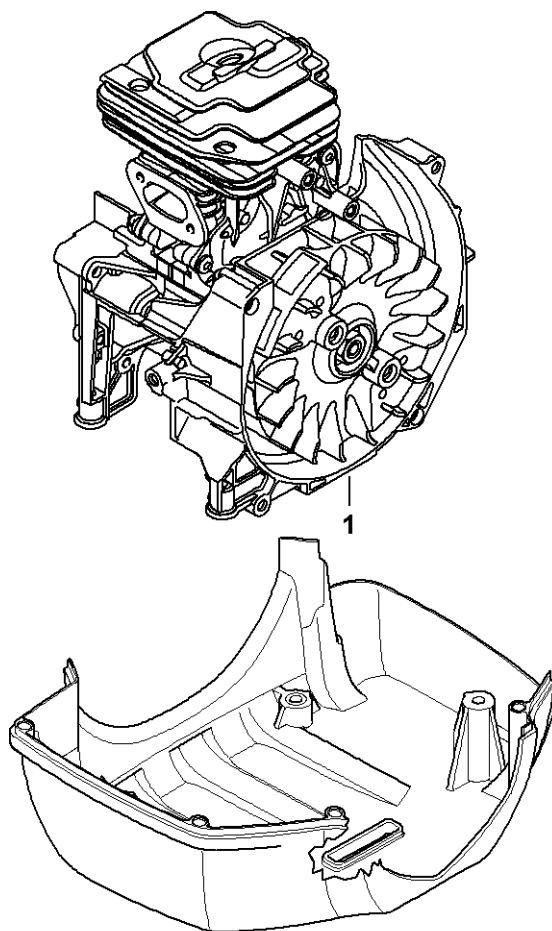

Lesní postroj ADVANCE X-TREEm

4147-GET-0065-A0

Lesní postroj ADVANCE X-TREEm

#	Číslo dílu	Popis	Množství	Obsahuje jeden nebo více článků	Poznámky
1	0000 710 9001	Lesní postroj ADVANCE X-TREEm	1	2 - 16	
2	0000 718 7501	Zádová deska	1		
3	0000 790 7300	Chránič ledvin	1		
4	0000 830 0100	Adaptér ramen	1	5, 6	
5	9214 320 0600	Bezpečnostní matice M4	2		
6	9022 313 0740	Šroub IS-M4x25-8.8	2		
7	0000 710 8801	Postroj	1		
8	0000 710 9100	Pás	1	9	
9	0000 710 6401	Zapínání	1		
10	0000 740 2500	Polstrování	1	11 - 13	
11	4147 710 6901	Karabina	1		
12	9022 313 0650	Válcový šroub IS-M4x10	3		
13	0000 740 2510	Výplň	1		
14	0000 710 6502	Řemen	1		
15	0000 710 6400	Závěr	1		
16	0000 790 9400	Hrudní deska	1		