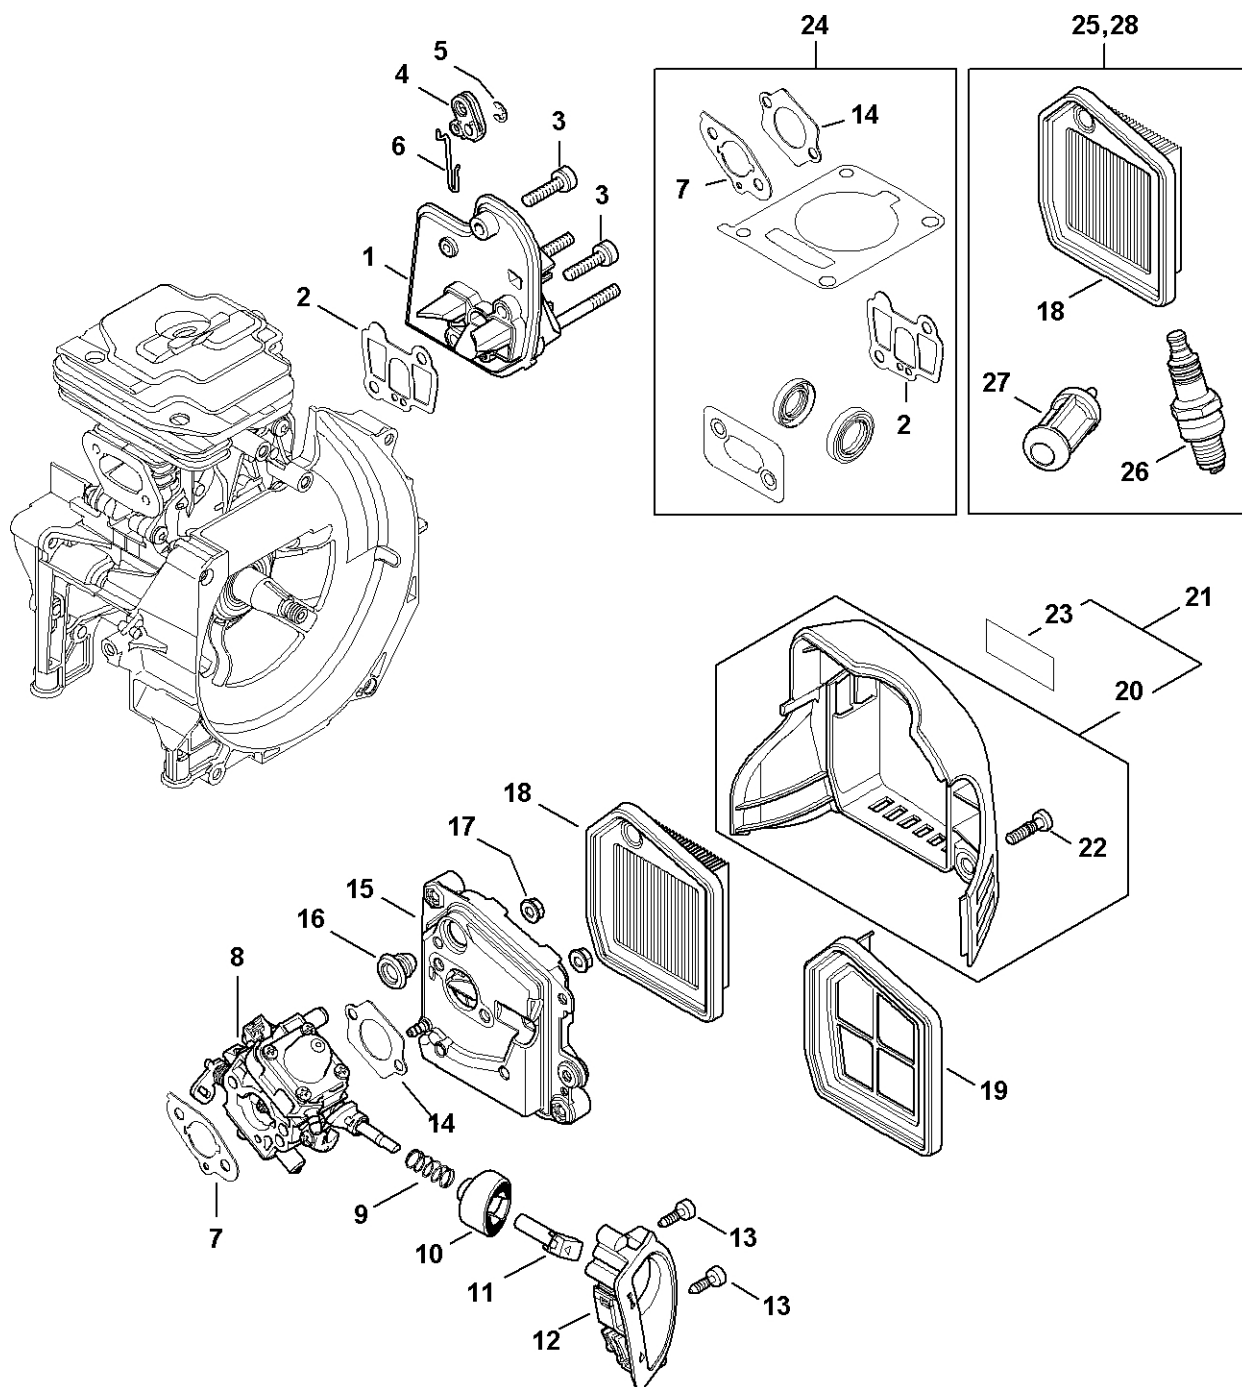

Mezipříruba, vzduchový filt

4147-GET-0076-A0

Mezipříruba, vzduchový filtr

#	Číslo dílu	Popis	Množství	Obsahuje jeden nebo více článků	Poznámky
1	4147 120 2301	Prostřední příruba	1		
2	4147 129 0903	Těsnění	1		
3	9022 341 1045	Válcový šroub IS-M5x24	3		
4	4147 182 2800	Páka	1		
5	9460 624 0400	Zajišťovací kroužek 4	1		
6	4147 182 1500	Plynové táhlo	1		
7	4147 129 0901	Těsnění	1		
8	4147 120 0608	Karburátor WTF-12A	1		
9	0000 997 0842	Tlaková pružina	1		
10	4147 182 2803	Páka	1		
11	4147 182 2802	Páka	1		
12	4147 141 9802	Pouzdro	1		
13	9074 478 3005	Válcový šroub IS-P4x14	2		
14	4147 129 0905	Těsnění	1		
15	4147 140 2802	Kryt filtru	1	16	
16	4134 123 7500	Pouzdro	1		
17	9216 261 0700	Šestihranná matice M5	2		
18	4147 141 0300	Vzduchový filtr	1		
19	4147 140 4400	Vzduchový filtr	1		
20	4147 140 1004	Kryt filtru	1	22	
22	9022 319 1027	Válcový šroub IS-M5x21	2		
24	4147 007 1603	Sada těsnění	1	2, 7, 14	
26	0000 400 7011	Svíčka NGK CMR6H	1		
27	0000 350 3521	Sací filtr	1		
28	4147 007 4102	Sada pro údržbu 41	1	18, 26, 27