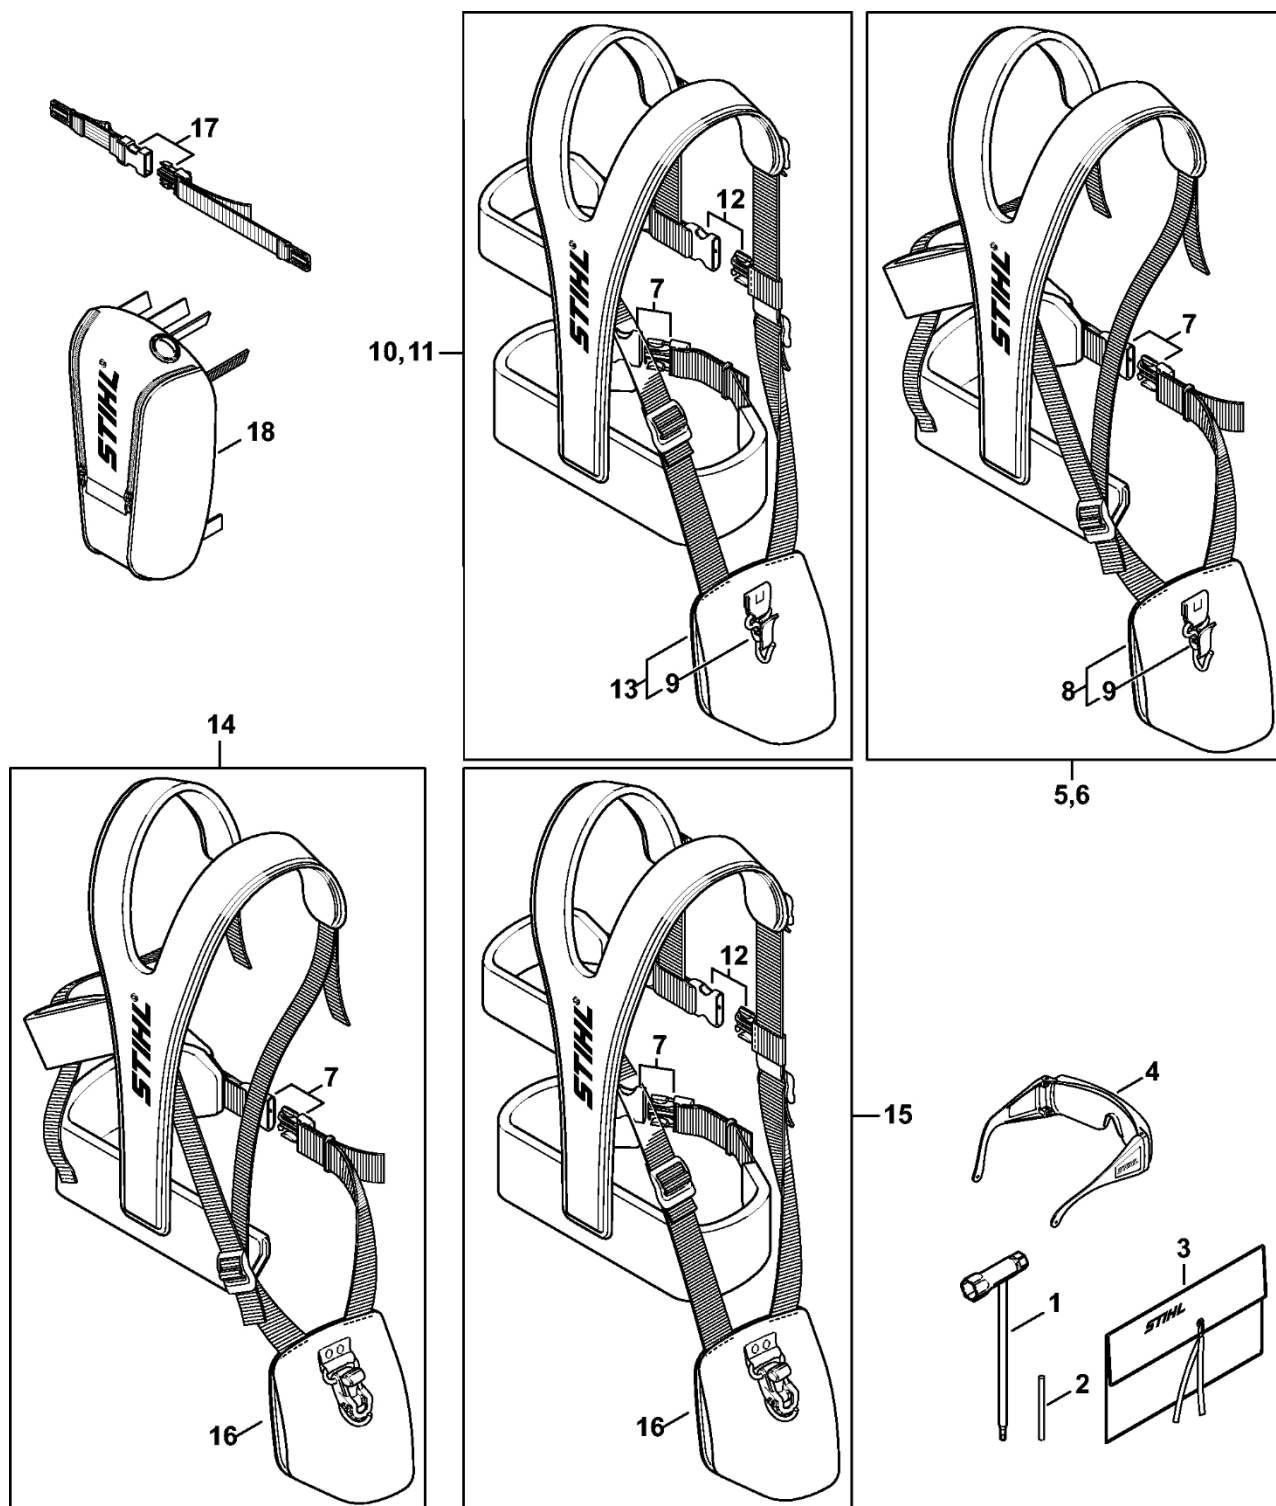

Nářadí, dvojitá ramenní popru

Náradí, dvojitá ramenní popru

#	Číslo dílu	Popis	Množství	Obsahuje jeden nebo více článků	Poznámky
1	4180 890 3400	Víceúčelový klíč	1		
2	4130 893 7800	Sklopné pouzdro	1		
3	0000 891 0810	Kabelka na náradí	1		
4	0000 884 0307	Ochranné brýle	1		neplatí pro Argentinu
5	4147 710 9002	Univerzální postroj ADVANCE	1	7 - 9	
6	4147 710 9004	Univerzální postroj ADVANCE XXL	1	7 - 9	
7	4134 710 6401	Zapínání	1		
8	4147 740 2500	Čalounění	1	9	
9	4147 710 6900	Karabina	1		
10	4147 710 9003	Lesnický postroj ADVANCE	1	7, 9, 12, 13	
11	4147 710 9009	Lesní postroj ADVANCE XXL	1	7, 9, 12, 13	
12	4147 710 6402	Zapínání na popruh	1		
13	4147 740 2501	Polstrování	1	9	
14	4147 710 9014	Univerzální postroj ADVANCE PLUS	1	7, 16	
15	4147 710 9015	Lesní postroj ADVANCE PLUS	1	7, 12, 16	
16	4147 740 2502	Polstrování	1		
17	0000 790 7700	Hrudní popruh	1		
18	4147 881 5700	Batoch na náradí	1