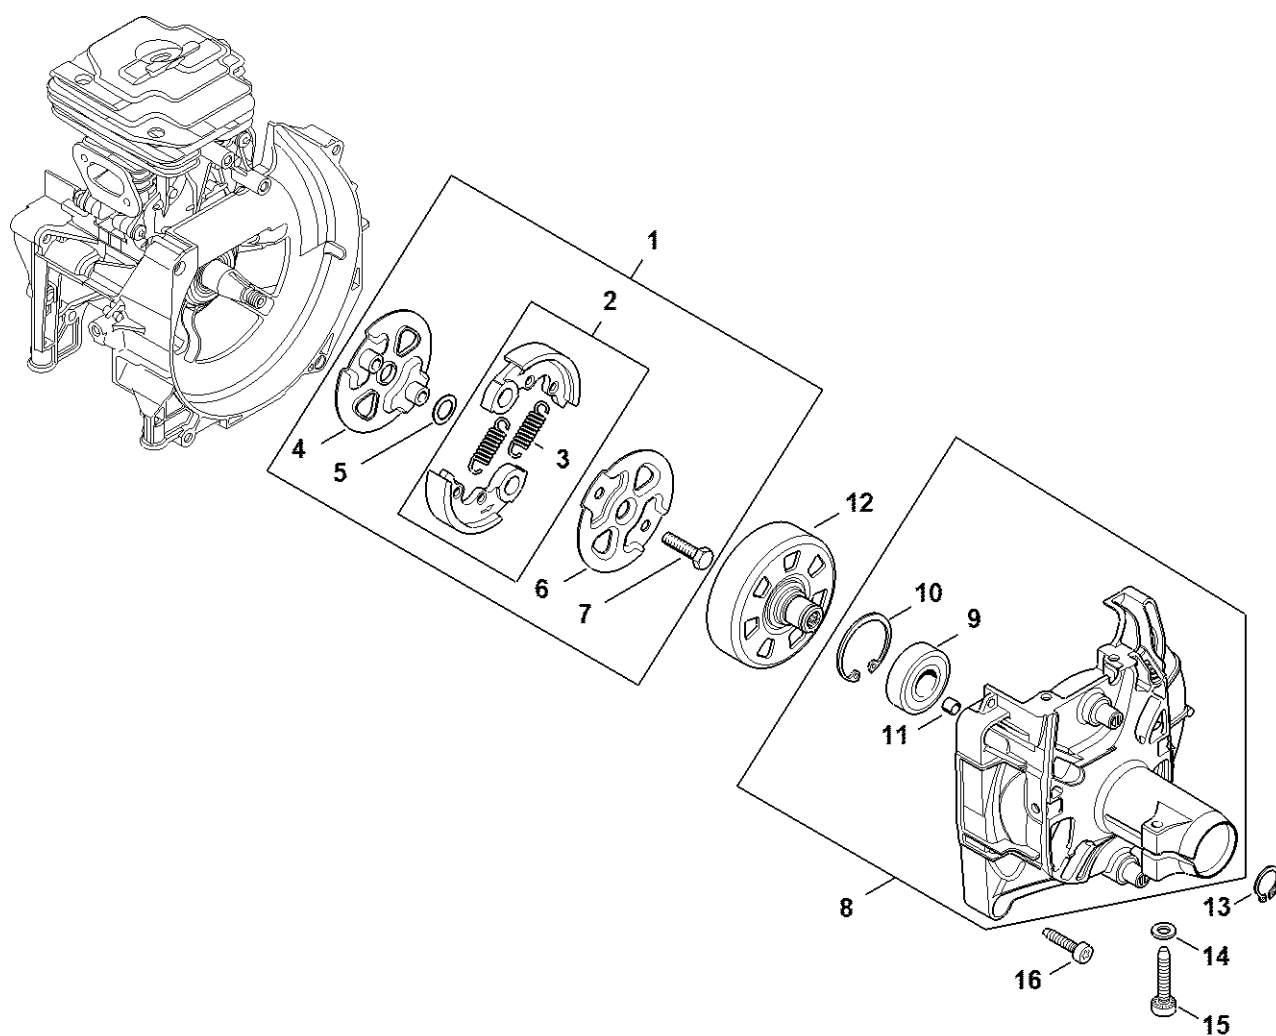

Spojka, spojovací skříň

4147-GET-0079-A2

Spojka, spojovací skříň

#	Číslo dílu	Popis	Množství	Obsahuje jeden nebo více článků	Poznámky
1	4147 160 2002	Spojka	1	2 - 7	
2	4147 160 2000	Spojka	1	3	
3	0000 997 5519	Napínací pružina	2		
4	4147 160 3000	Krycí podložka	1		
5	0000 958 1000	Podložka 16x10x0,5	2		
6	4128 162 1000	Krycí podložka	1		
7	0000 951 0600	Šestihranná šroub M6	2		
8	4147 160 0617	Spojovací kryt	1	9 - 11	
9	9503 003 7452	Kuličkové ložisko s drážkou 6202-2RS	1		
10	9456 621 3860	Pojistný kroužek 35x1,5	1		
11	0000 988 8600	Pouzdro	2		
12	4147 160 2902	Spojková zvonka	1		
13	9455 621 1520	Pojistný kroužek 15x1	1		
14	9291 021 0140	Podložka 6,4	1		
15	9075 478 4720	Válcový šroub IS-D6x35	1		
16	9075 478 4159	Válcový šroub IS-D5x24	4