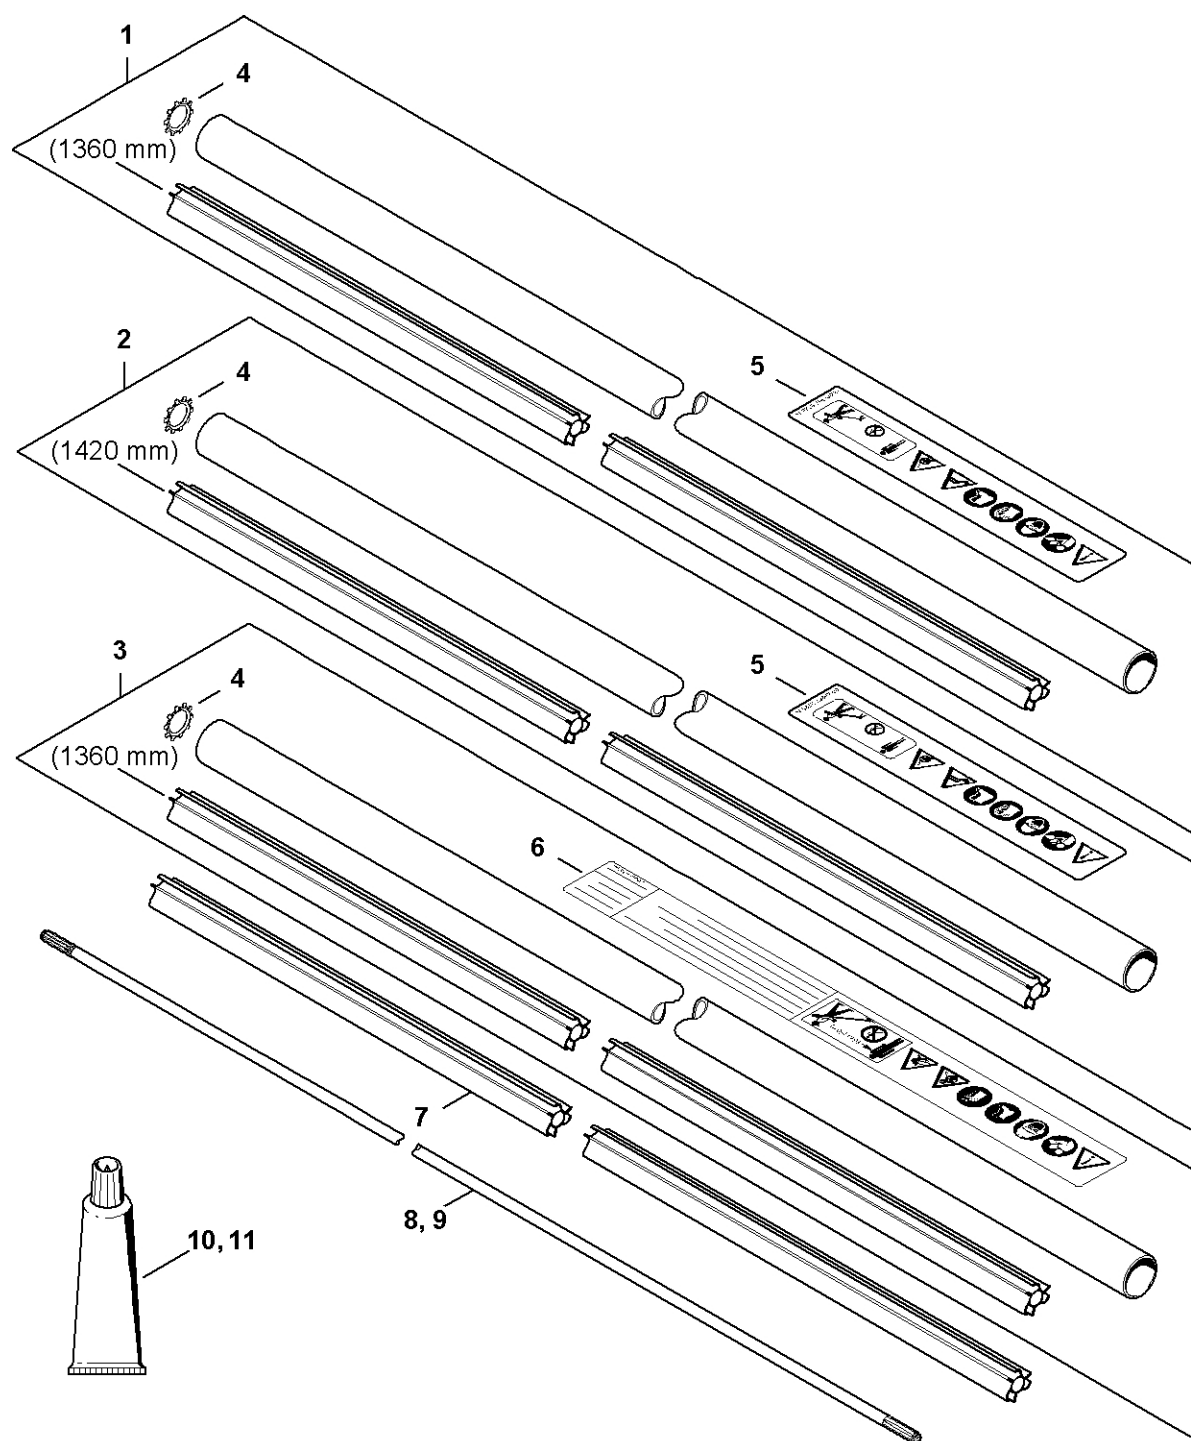

Kompletní trubka

4147-GET-0031-A0

Kompletní trubka

#	Číslo dílu	Popis	Množství	Obsahuje jeden nebo více článků	Poznámky
1	4147 710 7105	Kompletní trubka Ø 28 mm x 1,47 m	1	4, 5	
4	9451 621 2933	Ozubený kroužek 24x0,5	1		
5	0000 967 7253	Výstražný piktogram FS	1		
7	4128 711 7301	Pouzdro 1425 mm	1		
8	4147 711 3205	Hnací hřídel 1,523 m	1		
10	0781 120 1109	Multifunkční mazivo 80 g	1		
11	0781 120 1110	Multifunkční mazivo 225 g	1