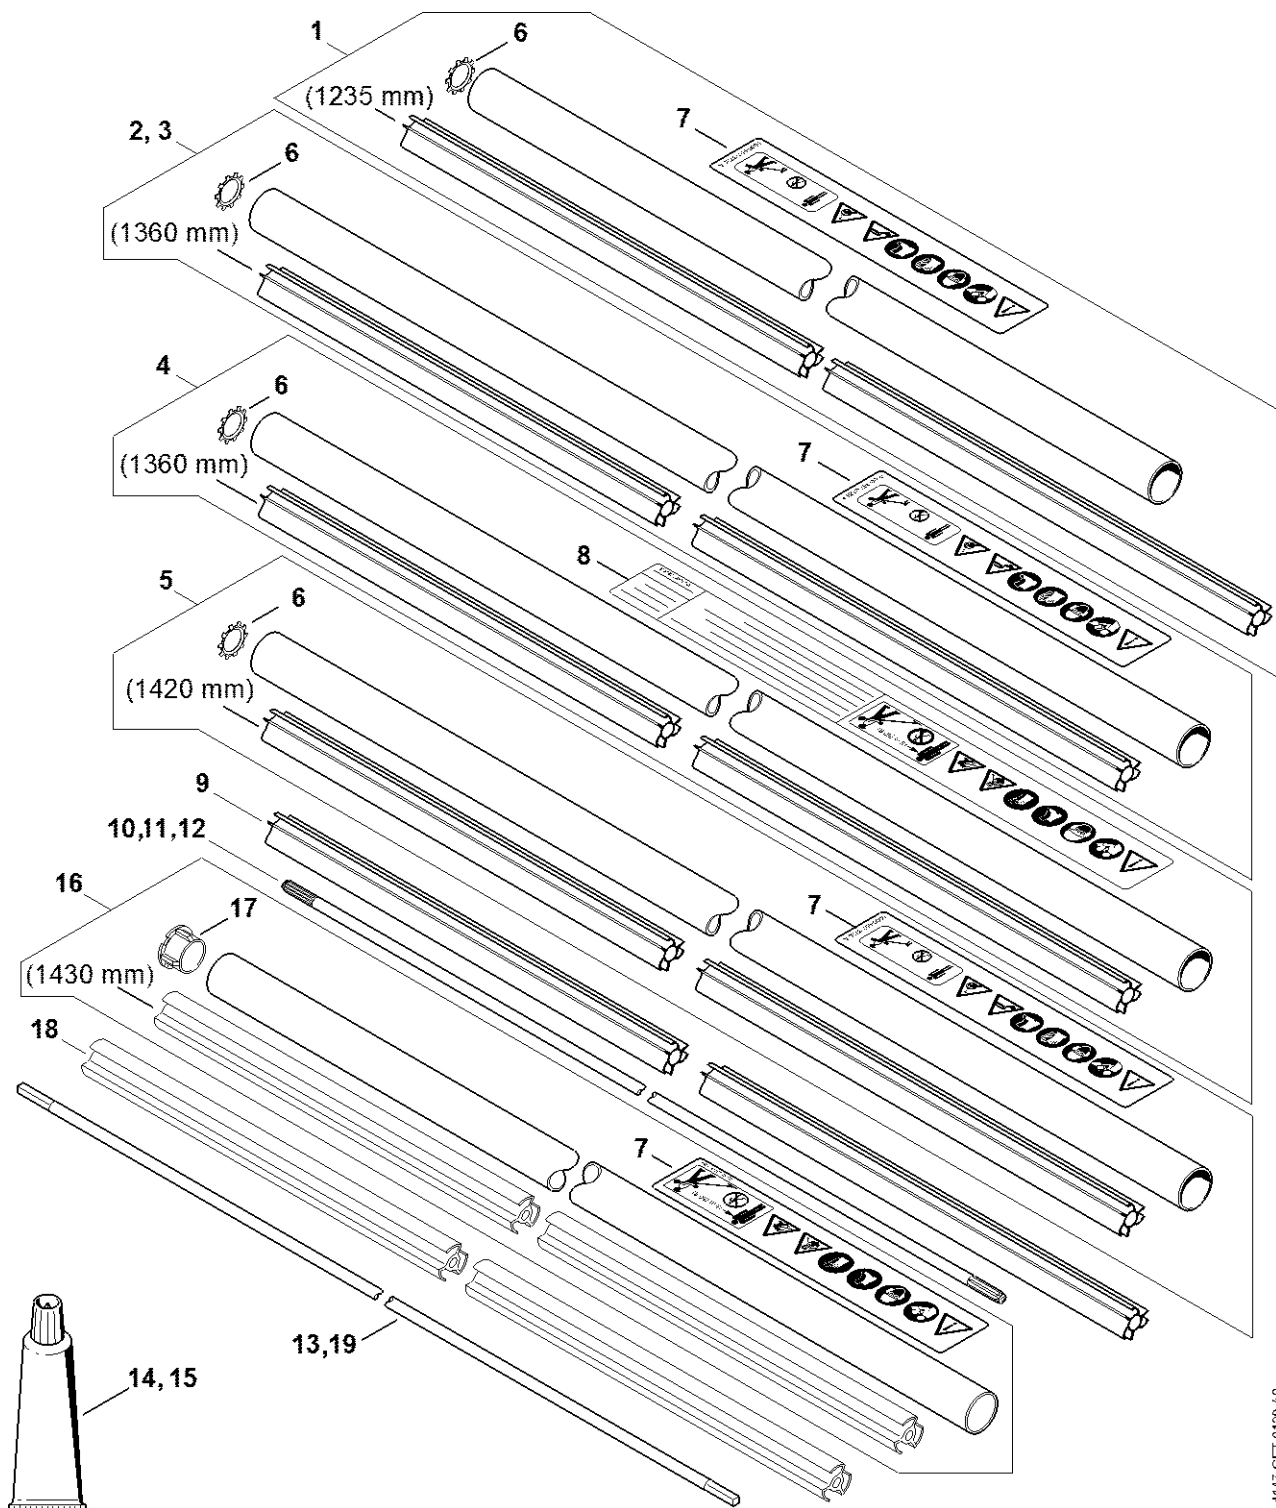

Kompletní trubka

4147-GET-0129-4.0

Kompletní trubka

#	Číslo dílu	Popis	Množství	Obsahuje jeden nebo více produktů	Poznámky
2	4147 710 7105	Kompletní trubka Ø 28 mm x 1,47 m	1	6, 7	
6	9451 621 2933	Ozubený kroužek 24x0,5	1		
7	0000 967 7253	Výstražný piktogram FS	1		
9	4128 711 7301	Pouzdro 1425 mm	1		
11	4147 711 3205	Hnací hřídel 1,523 m	1		
14	0781 120 1109	Multifunkční mazivo 80 g	1		
15	0781 120 1110	Multifunkční mazivo 225 g	1