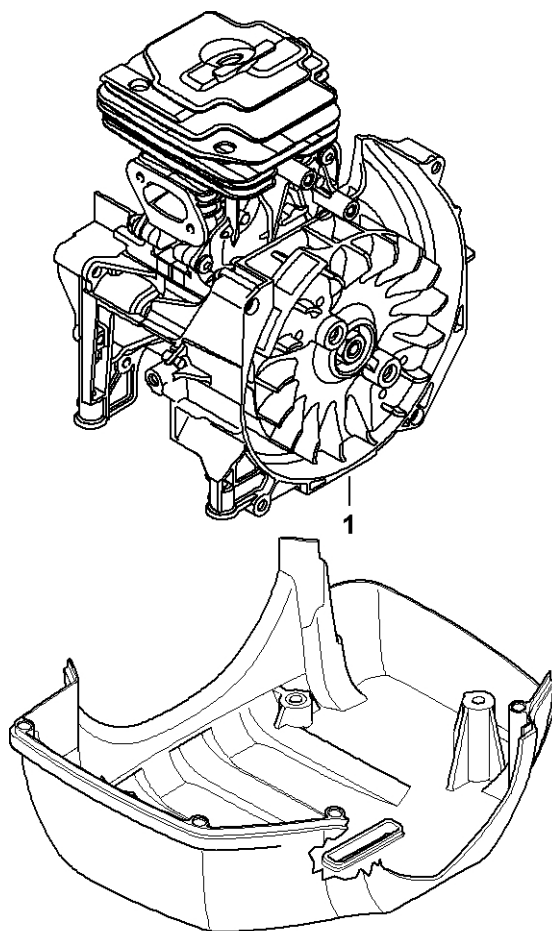

Lesní postroj ADVANCE X-TREEm

#	Číslo dílu	Popis	Množství	Obsahuje jeden nebo více článků	Poznámky
1	0000 710 9001	Lesní postroj ADVANCE X-TREEm	1	2 - 16	
2	0000 718 7501	Zádová deska	1		
3	0000 790 7300	Chránič ledvin	1		
4	0000 830 0100	Adaptér ramen	1	5, 6	
5	9214 320 0600	Bezpečnostní matice M4	2		
6	9022 313 0740	Šroub IS-M4x25-8.8	2		
7	0000 710 8801	Postroj	1		
8	0000 710 9100	Pás	1	9	
9	0000 710 6401	Zavření	1		
10	0000 740 2500	Polstrování	1	11 - 13	
11	4147 710 6901	Karabina	1		
12	9022 313 0650	Válcový šroub IS-M4x10	3		
13	0000 740 2510	Výplň	1		
14	0000 710 6502	Řemen	1		
15	0000 710 6400	Závěr	1		
16	0000 790 9400	Hrudní deska	1		

4147-GET-0104-A1