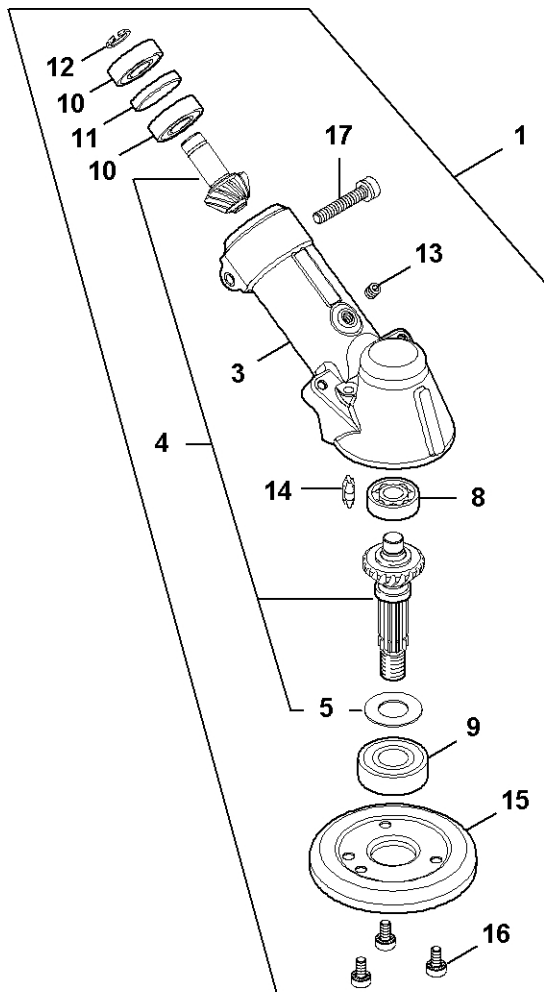

Reduktor

4147-GET-0120-A0

Reduktor

#	Číslo dílu	Popis	Množství	Obsahuje jeden nebo více položek	Poznámky
1	4147 640 0104	Redukční ventil	1	3 - 5, 8 - 17	
3	4147 641 0300	Kryt reduktoru	1		
4	4147 640 7302	Sada ozubených kol	1	5	
5	4147 642 9500	Odstředivá deska	1		
8	9503 003 0103	Kuličkové ložisko s drážkou 6000	1		
9	9503 003 7454	Kuličkové ložisko s drážkou 6202-2RS	1		
10	9503 003 5159	Kuličkové ložisko s drážkou 6001-2Z	2		
11	4147 642 8501	Rozpěrná pouzdra	1		
12	9455 021 1131	Pojistný kroužek 12x1	1		
13	0000 953 1001	Závitový čep M6	1		
14	4147 641 0800	Bezpečnostní zátka	1		
15	4128 717 2704	Ochranný kroužek	1		
16	9022 399 0950	Válcový šroub IS M5x10	3		
17	0000 790 6105	Šroub s objímkou M6	1		
20	4147 710 3800	Tlaková podložka	1		
21	4119 717 2800	Ochranná podložka	1		
22	4128 713 1600	Tlaková podložka	1		
23	4119 713 3100	Nosná deska	1		
24	4119 642 7600	Matice s přírubou M12x1,5 vlevo	1		
25	4116 713 3100	Nosná deska	1		
26	4116 717 2702	Ochranný kroužek	1		
27	0781 120 1117	Mazivo pro reduktor 80 g	1		
28	0781 120 1118	Mazivo pro reduktor 225 g	1