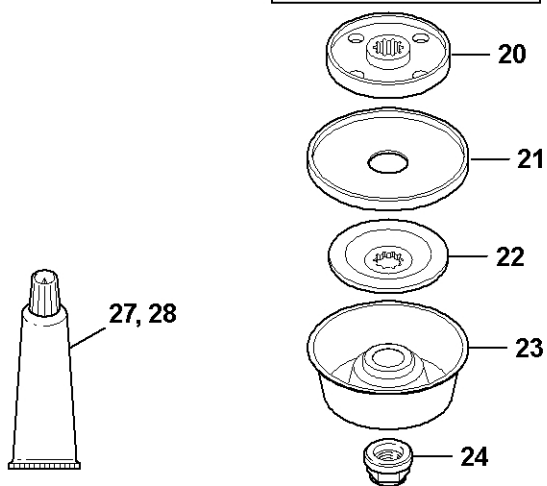

Reduktor

4147-GET-0120-A0

Reduktor

#	Číslo dílu	Popis	Množství	Obsahuje jeden nebo více položek	Poznámky
1	4147 640 0104	Redukční ventil	1	3 - 5, 8 - 17	
3	4147 641 0300	Kryt reduktoru	1		
4	4147 640 7302	Sada ozubených kol	1	5	
5	4147 642 9500	Odstředivá deska	1		
8	9503 003 0103	Kuličkové ložisko s drážkou 6000	1		
9	9503 003 7454	Kuličkové ložisko s drážkou 6202-2RS	1		
10	9503 003 5159	Kuličkové ložisko s drážkou 6001-2Z	2		
11	4147 642 8501	Rozpěrná pouzdra	1		
12	9455 021 1131	Pojistný kroužek 12x1	1		
13	0000 953 1001	Závitový čep M6	1		
14	4147 641 0800	Bezpečnostní zátka	1		
15	4128 717 2704	Ochranný kroužek	1		
16	9022 399 0950	Válcový šroub IS M5x10	3		
17	0000 790 6105	Šroub s objímkou M6	1		
20	4147 710 3800	Tlaková podložka	1		
21	4119 717 2800	Ochranná podložka	1		
22	4128 713 1600	Tlaková podložka	1		
23	4119 713 3100	Nosná deska	1		
24	4119 642 7600	Matice s přírubou M12x1,5 vlevo	1		
25	4116 713 3100	Nosná deska	1		
26	4116 717 2702	Ochranný kroužek	1		
27	0781 120 1117	Mazivo pro reduktor 80 g	1		
28	0781 120 1118	Mazivo pro reduktor 225 g	1