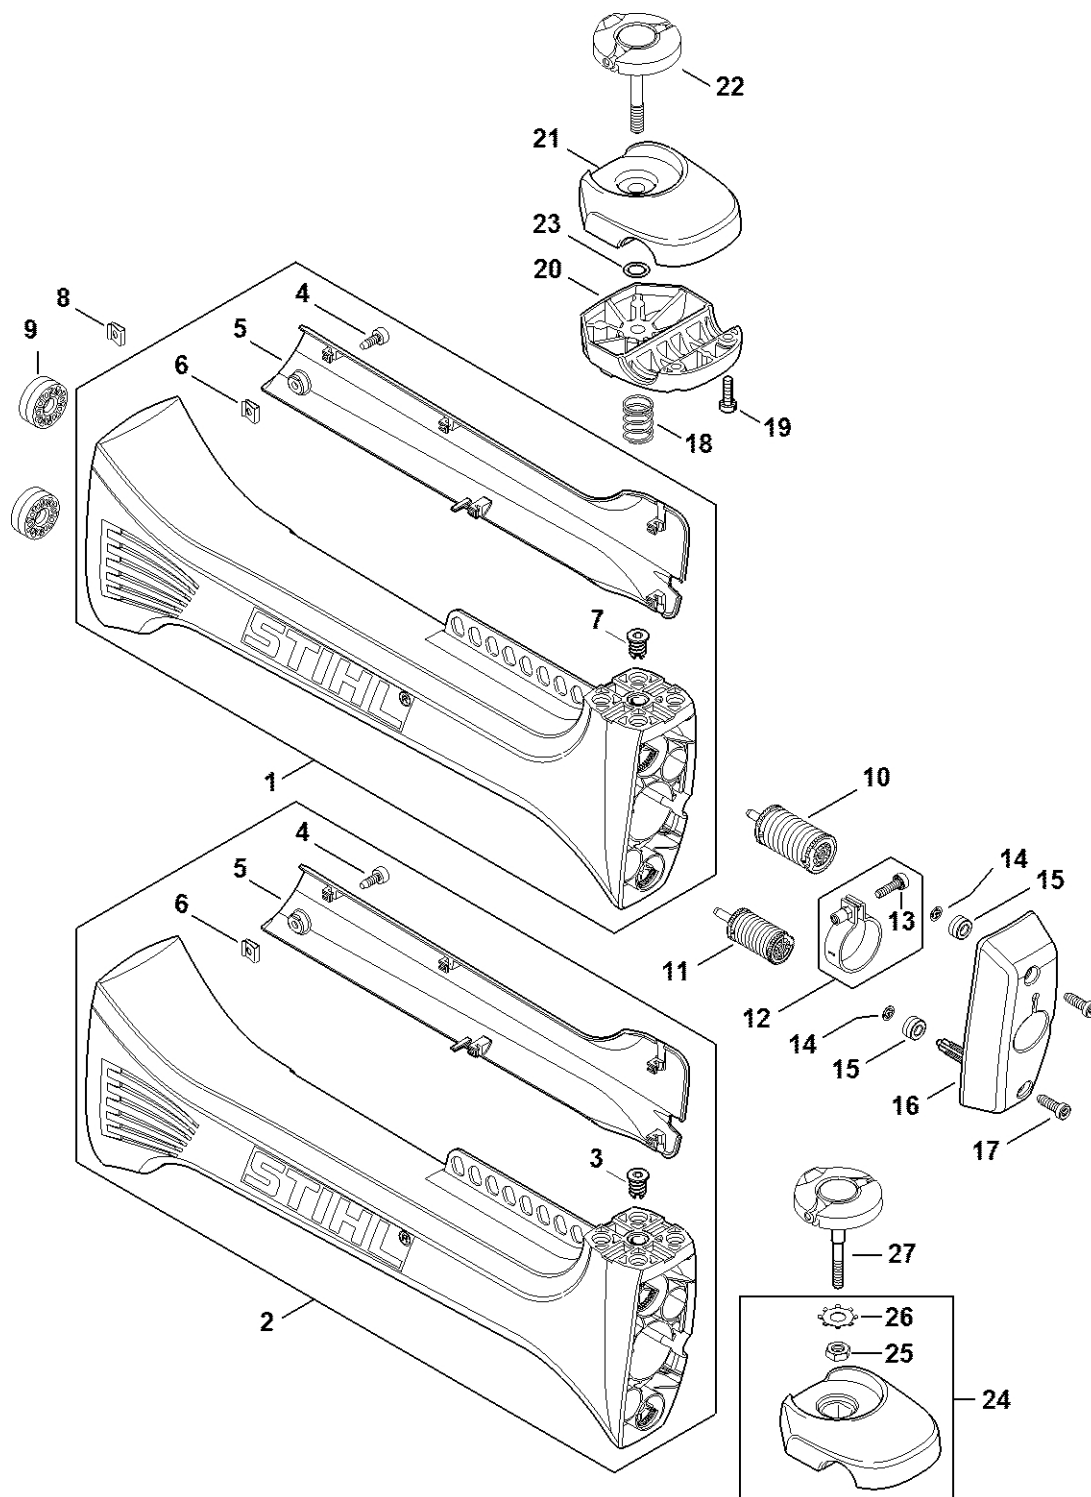

4147-GET-0026-A2

#	Číslo dílu	Popis	Množství	Obsahuje jeden nebo více produktů	Poznámky
1	4147 790 0909	Přední kryt	1	4 - 7	
2	4147 790 0903	Kryt AV	1	3 - 6	
3	9799 003 0410	Vložka se závitem M6x15,4	1		
4	9074 478 4125	Válcový šroub IS 5x14	1		
5	4147 791 4300	Ochranný díl	1		
6	9286 620 9821	Klipová matice 4,8	1		
7	9799 003 0500	Závitová vložka M8x16,4	1		
8	9286 620 9810	Spojovací matice 4,2	1		
9	4147 792 9301	Gumový tlumič	2		
10	4147 790 8301	AV-Pružina	1		
11	4147 790 8300	AV-Ressort	1		
12	4128 710 6700	Svěrka	1	13	
13	9022 341 1010	Válcový šroub IS-M5x18	1		
14	9417 003 7512	Klipová matice 4,0x9,6x1,8	2		
15	4147 791 2801	Kroužkový doraz	2		
16	4147 791 7600	Podpěra	1		
17	9074 478 4425	Válcový šroub IS-P6x19	2		
18	0000 997 1701	Tlačná pružina	1		
19	9022 341 0980	Válcový šroub IS-M5x16	2		
20	4147 791 0901	Upínací držák	1		
21	4147 791 0904	Upínací prvek	1		
22	4147 790 7503	Šroub s upínacím mechanismem	1		
23	9646 945 0490	O-kroužek 7x1,5	1		
24	4147 790 4800	Upínací přípravek	1	25, 26	
25	9211 260 1150	Šestihranná matice M8x1 levá	1		
26	9451 621 2925	Ozubený kroužek 24x0,5	1