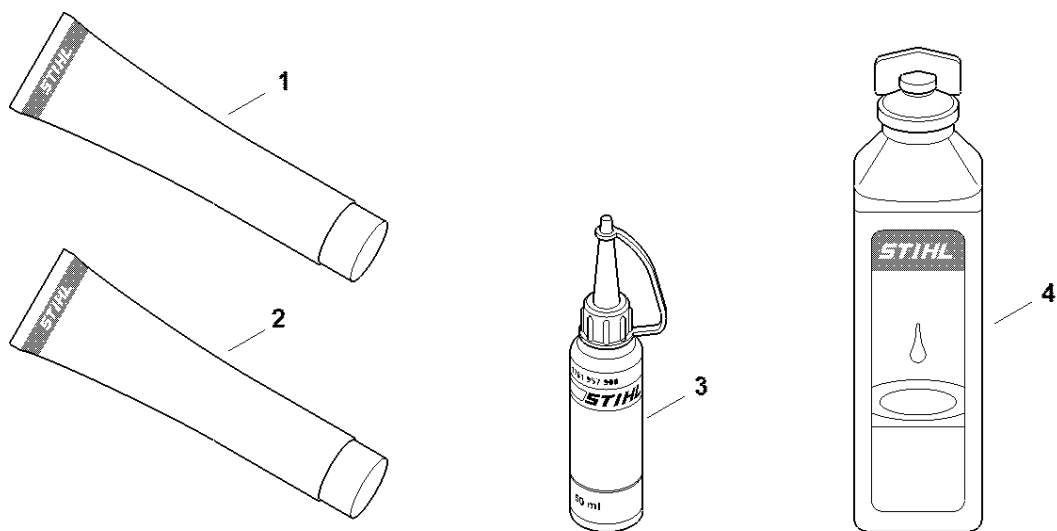

Různé maziva a tuk

0000-GET-0169-A0

Různé maziva a tuk

#	Číslo dílu	Popis	Množství	Obsahuje jeden nebo více článků	Poznámky
1	0781 120 1022	Mazivo pro reduktor 40 g	1		
1	0781 120 1117	Mazivo pro reduktor 80 g	1		
1	0781 120 1118	Mazivo pro reduktor 225 g	1		
2	0781 120 1021	Mazivo pro reduktor Mulltilub 40 g Tuba	1		
2	0781 120 1109	Multifunkční mazivo 80 g	1		
2	0781 120 1110	Multifunkční mazivo 225 g	1		
3	0781 957 9000	Antifrikční prostředek OH 723	1		
4	0781 319 8401	HP 100 ml	1		
4	0781 319 8052	HP Super 100 ml	1		
4	0781 319 8060	HP Ultra 100 ml	1