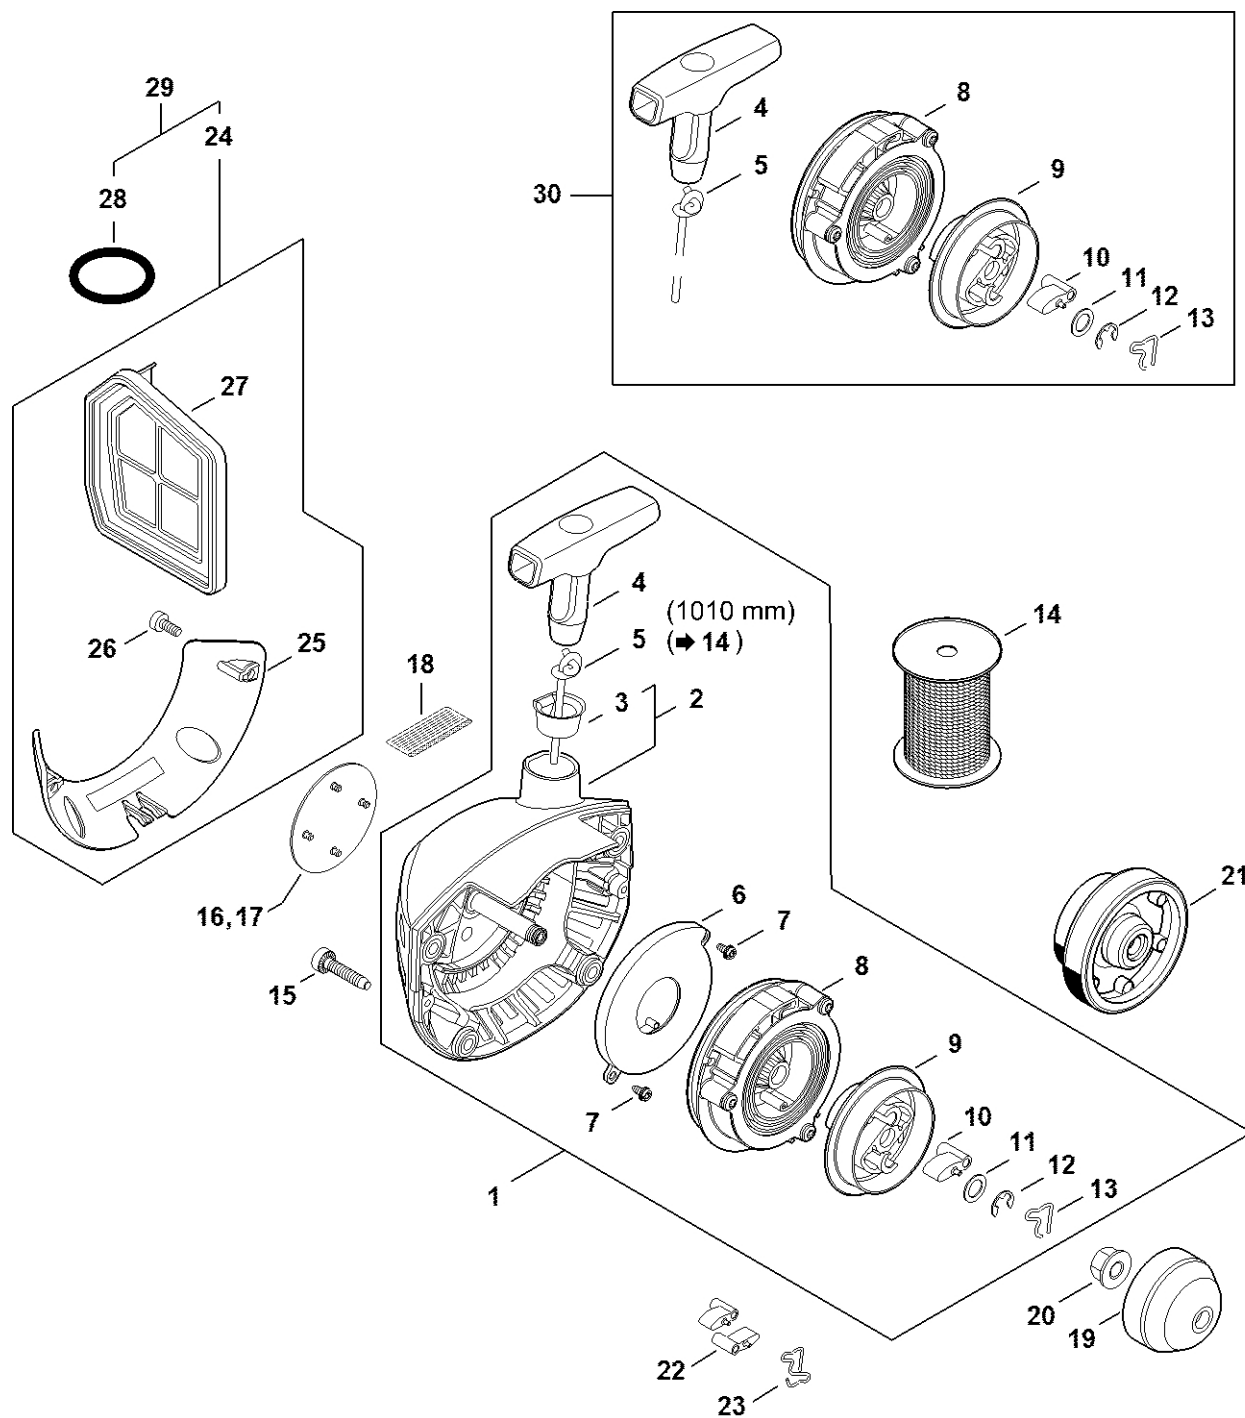

Spouštěcí zařízení ErgoStart

4147-GET-0124-A0

Spouštěcí zařízení ErgoStart

#	Číslo dílu	Popis	Množství	Obsahuje jeden nebo více článků	Poznámky
1	4147 190 4012	Odpalovací zařízení	1	2 - 13	
2	4148 190 0402	Kryt odpalovacího zařízení	1	3	
3	1110 084 9102	Pouzdro	1		
4	1121 195 3400	Rukojeť	1		
5	4147 195 8200	Spouštěcí lano Ø 3x1010 mm	1		
6	4147 190 0600	Vratná pružina	1		
7	9104 003 0410	Šroub Parker P3x6	2		
8	4147 190 1011	Kladka	1		
9	4147 195 2000	Spojka	1		
10	4116 195 7200	Cliquet	1		
11	0000 958 0806	Podložka	1		
12	9460 624 0600	Zajišťovací kroužek 6	1		
13	1118 195 3500	Pružina	1		
14	0000 930 2298	Spouštěcí lano Ø 3 mm x 30,5 m	1		
15	9075 478 4159	Válcový šroub IS-D5x24	4		
16	4147 967 1545	Registrační značka FS 460 C	1		
18	0000 967 4065	Varování Jiskřiště	1		USA
19	4147 195 0600	Startovací kolo	1		
20	0000 955 0802	Matice s přírubou M8x1	1		
22	0000 195 7200	Ráčna	2		
23	1128 195 3500	Pružina	1		
24	4147 007 1013	Sada dílů krycí desky	1	25 - 27	
25	4147 195 5400	Kryt	1		
26	9074 478 3005	Válcový šroub IS-P4x14	2		
27	4147 140 4400	Vzduchový filtr	1		
28	9645 951 7735	O-kroužek N 25x3,5-FPM75	1