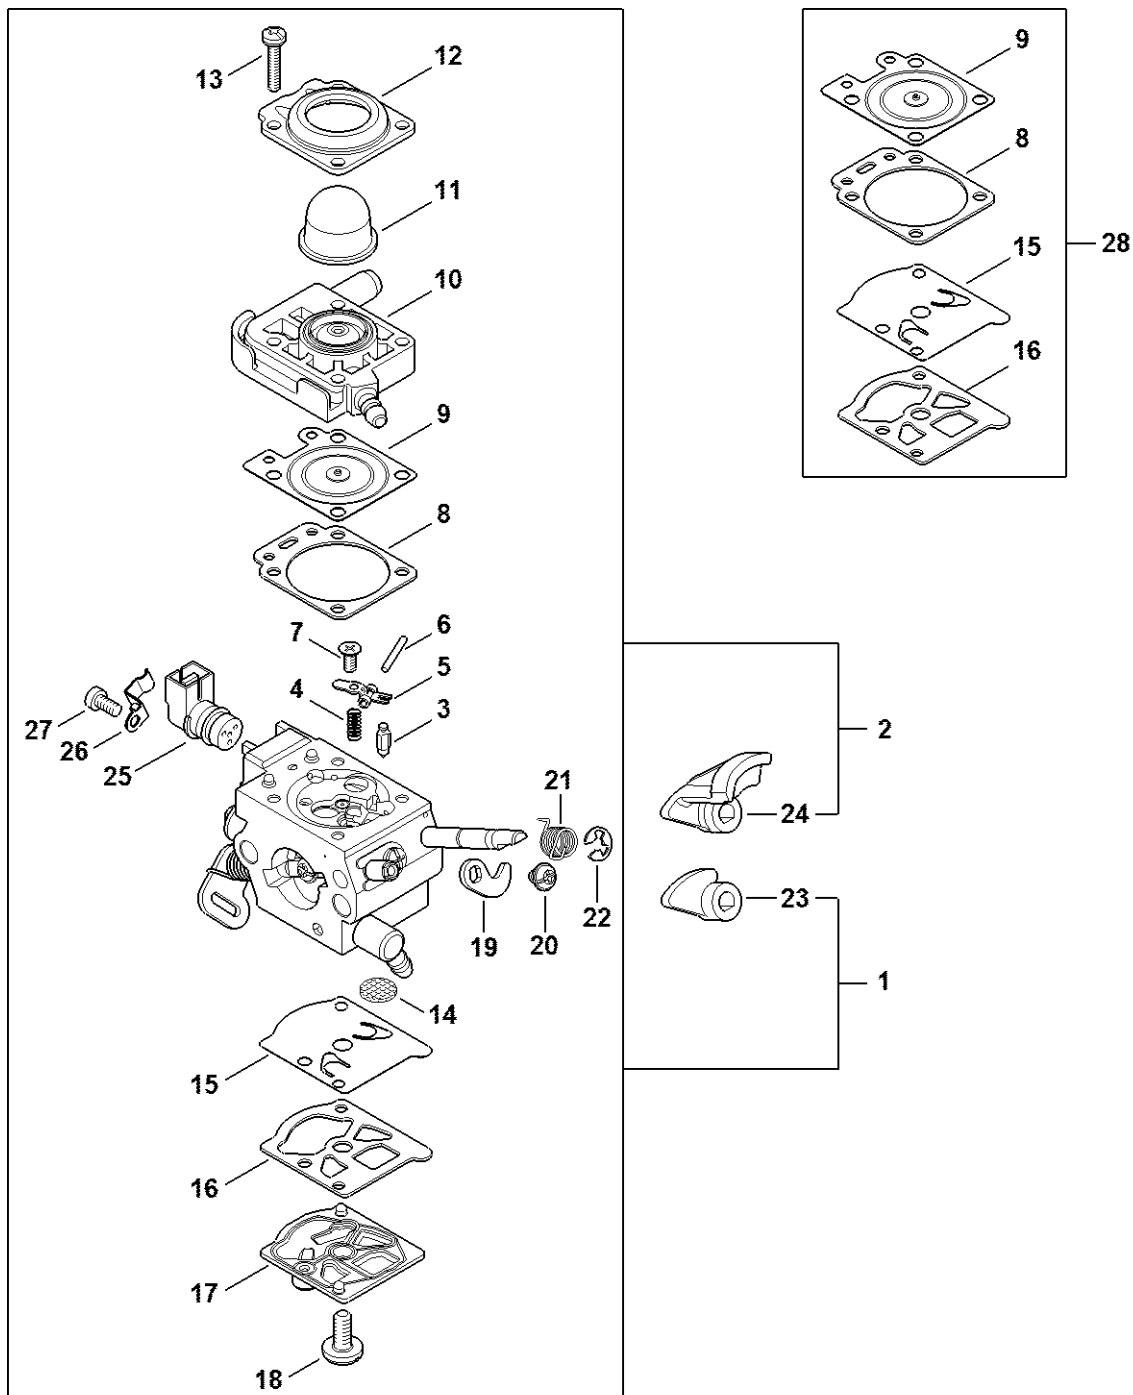

Karburátor WTF-7, WTF-12

4147-SET-0137-A0

Karburátor WTF-7, WTF-12

#	Číslo dílu	Popis	Množství	Obsahuje jeden nebo více článků	Poznámky
1	4147 120 0608	Karburátor WTF-12A	1	3 - 23, 25 - 27	
2	4147 120 0603	Karburátor WTF-7E	1	3 - 22, 24 - 27	
3	4116 121 5100	Vstupní tryska	1		
4	4147 122 3001	Pružina	1		
5	1121 121 5000	Páka pro nastavení přívodu	1		
6	1113 121 9200	Osa	1		
7	1121 122 7103	Šrouby s kulatou hlavou	1		
8	4133 129 0901	Těsnění	1		
9	4147 121 4700	Regulační membrána	1		
10	4147 120 2201	Příruba	1		
11	4133 121 2700	Krytka	1		
12	4133 121 0801	Víčko	1		
13	4147 122 7100	Šroub	4		
14	1114 121 7800	Síto	1		
15	1121 121 4801	Membrána čerpadla	1		
16	4147 129 0904	Těsnění	1		
17	1143 120 2600	Kryt čerpadla	1		
18	1114 122 7100	Šroub	1		
19	4147 121 3500	Páčka škrticí klapky	1		
20	1121 122 7102	Šroub s kulatou hlavou	1		
21	4147 122 3200	Ohnutá pružina	1		
22	1117 122 9000	Pojistný kroužek	1		
23	4147 121 6603	Páka	1		
24	4147 121 6601	Páka	1		
25	0000 120 5111	Elektromagnetický ventil	1		
26	0000 121 2300	Svorka	1