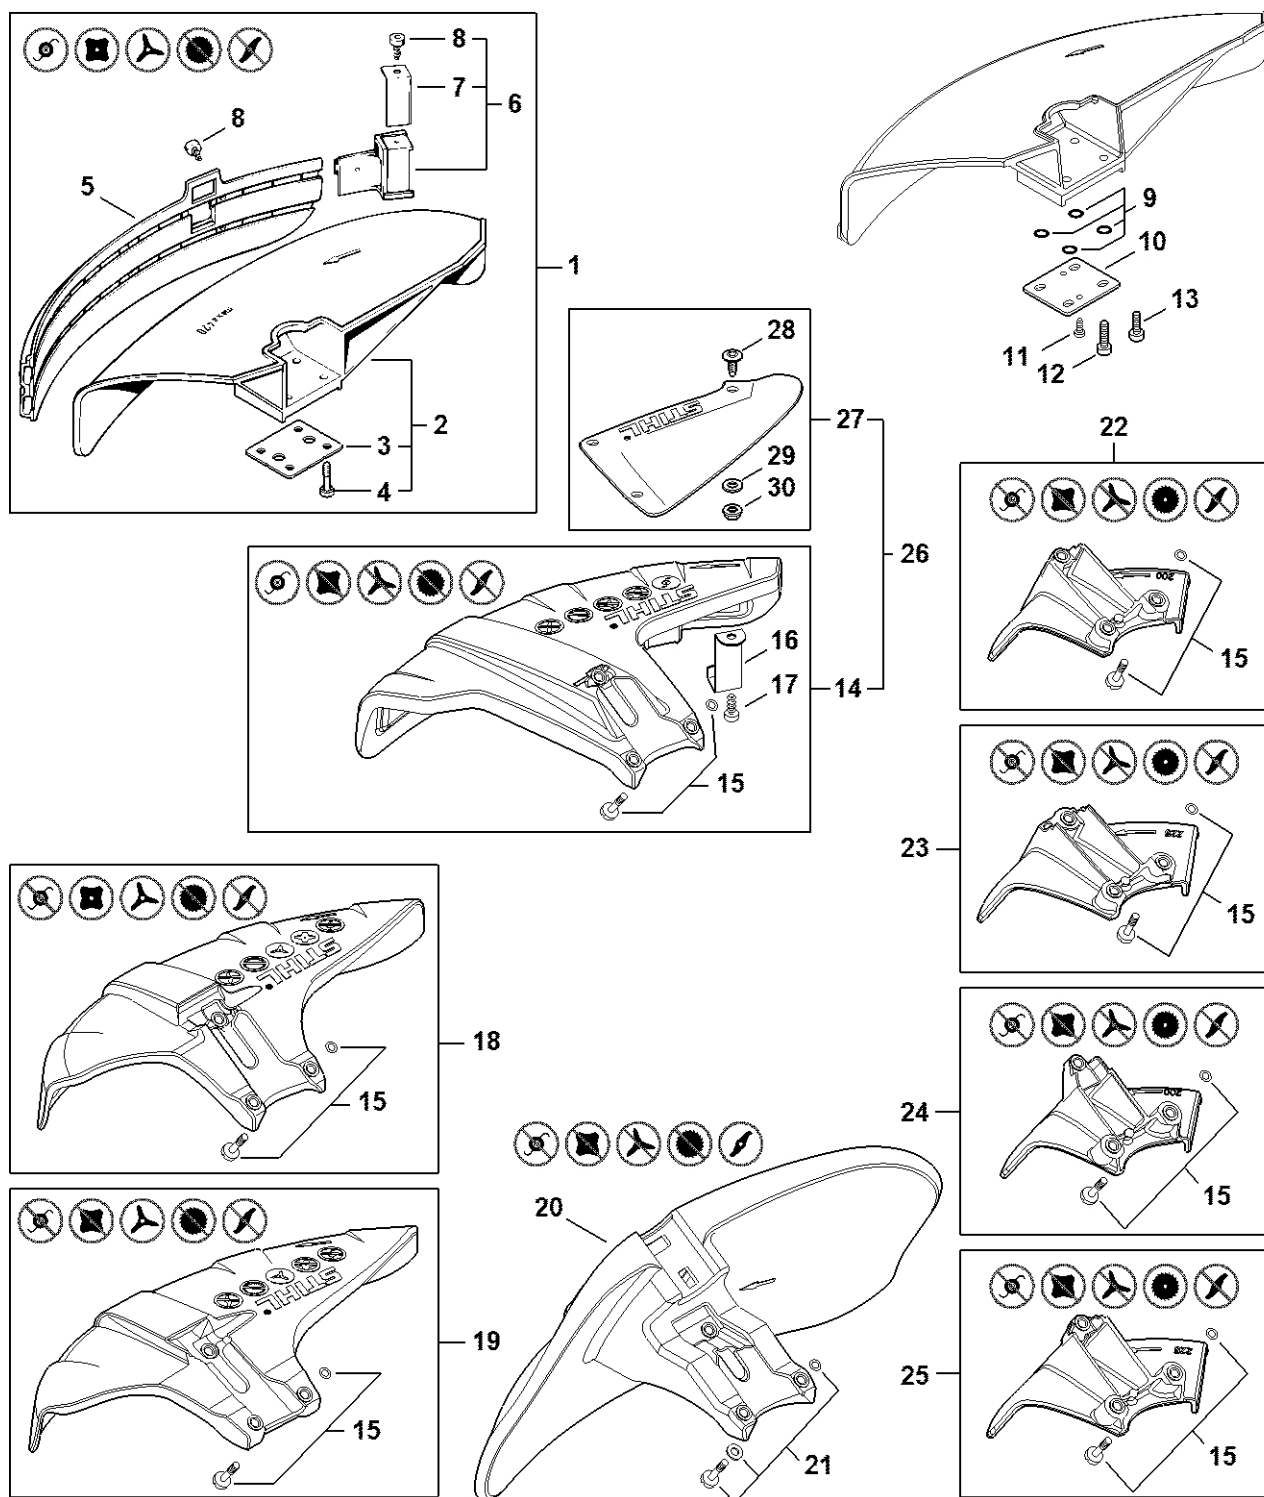

Ochranný kry

4147-GET-0055-A2

Ochranný kry

#	Číslo dílu	Popis	Množství	Obsahuje jeden nebo více článků	Poznámky
14	4147 710 8100	Ochranný kryt	1	15 - 17	
15	0000 007 1044	Sada šroubů	1		10 kusů
16	4133 713 4110	Nůž	1		
17	9074 478 4405	Válcový šroub IS-P6x14	1		
18	4147 710 8115	Ochranný díl	1	15	
20	4147 710 8116	Ochranný díl	1		
21	0000 007 1043	Sada šroubů	1		10 kusů
24	4147 710 8200	Zarážka Ø 200 mm	1	15	
25	4147 710 8201	Zarážka Ø 225 mm	1	15	
26	4147 710 8108	Ochranný kryt	1	14 - 17, 27 - 30	GB
27	4147 710 8107	Ochranný kryt	1	28 - 30	
28	0000 951 1112	Válcový šroub IS-M5x12	4		
29	9309 021 0110	Podložka 5,3	4		
30	9216 263 0700	Šestihranná matice M5	4