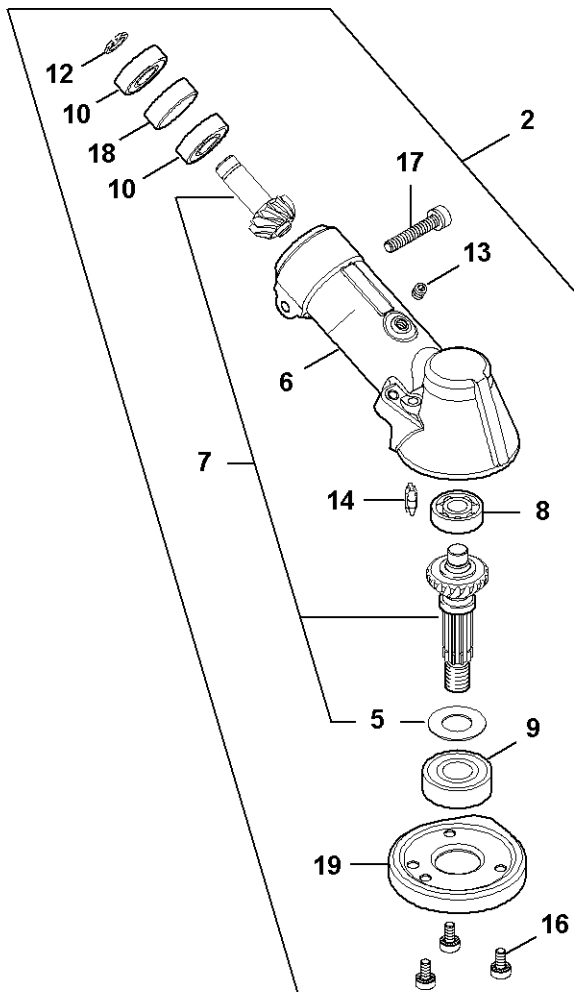

Reduktor

4147-GET-0120-A0

Reduktor

#	Číslo dílu	Popis	Množství	Obsahuje jeden nebo více položek	Poznámky
1	4147 640 0104	Redukční ventil	1	3 - 5, 8 - 17	
3	4147 641 0300	Kryt reduktoru	1		
4	4147 640 7302	Sada ozubených kol	1	5	
5	4147 642 9500	Odstředivá deska	1		
8	9503 003 0103	Kuličkové ložisko s drážkou 6000	1		
9	9503 003 7454	Kuličkové ložisko s drážkou 6202-2RS	1		
10	9503 003 5159	Kuličkové ložisko s drážkou 6001-2Z	2		
11	4147 642 8501	Rozpěrná pouzdra	1		
12	9455 021 1131	Pojistný kroužek 12x1	1		
13	0000 953 1001	Závitový čep M6	1		
14	4147 641 0800	Bezpečnostní zátka	1		
15	4128 717 2704	Ochranný kroužek	1		
16	9022 399 0950	Válcový šroub IS M5x10	3		
17	0000 790 6105	Šroub s objímkou M6	1		
20	4147 710 3800	Tlaková podložka	1		
21	4119 717 2800	Ochranná podložka	1		
22	4128 713 1600	Tlaková podložka	1		
23	4119 713 3100	Nosná deska	1		
24	4119 642 7600	Matice s přírubou M12x1,5 vlevo	1		
25	4116 713 3100	Nosná deska	1		
26	4116 717 2702	Ochranný kroužek	1		
27	0781 120 1117	Mazivo pro reduktor 80 g	1		
28	0781 120 1118	Mazivo pro reduktor 225 g	1