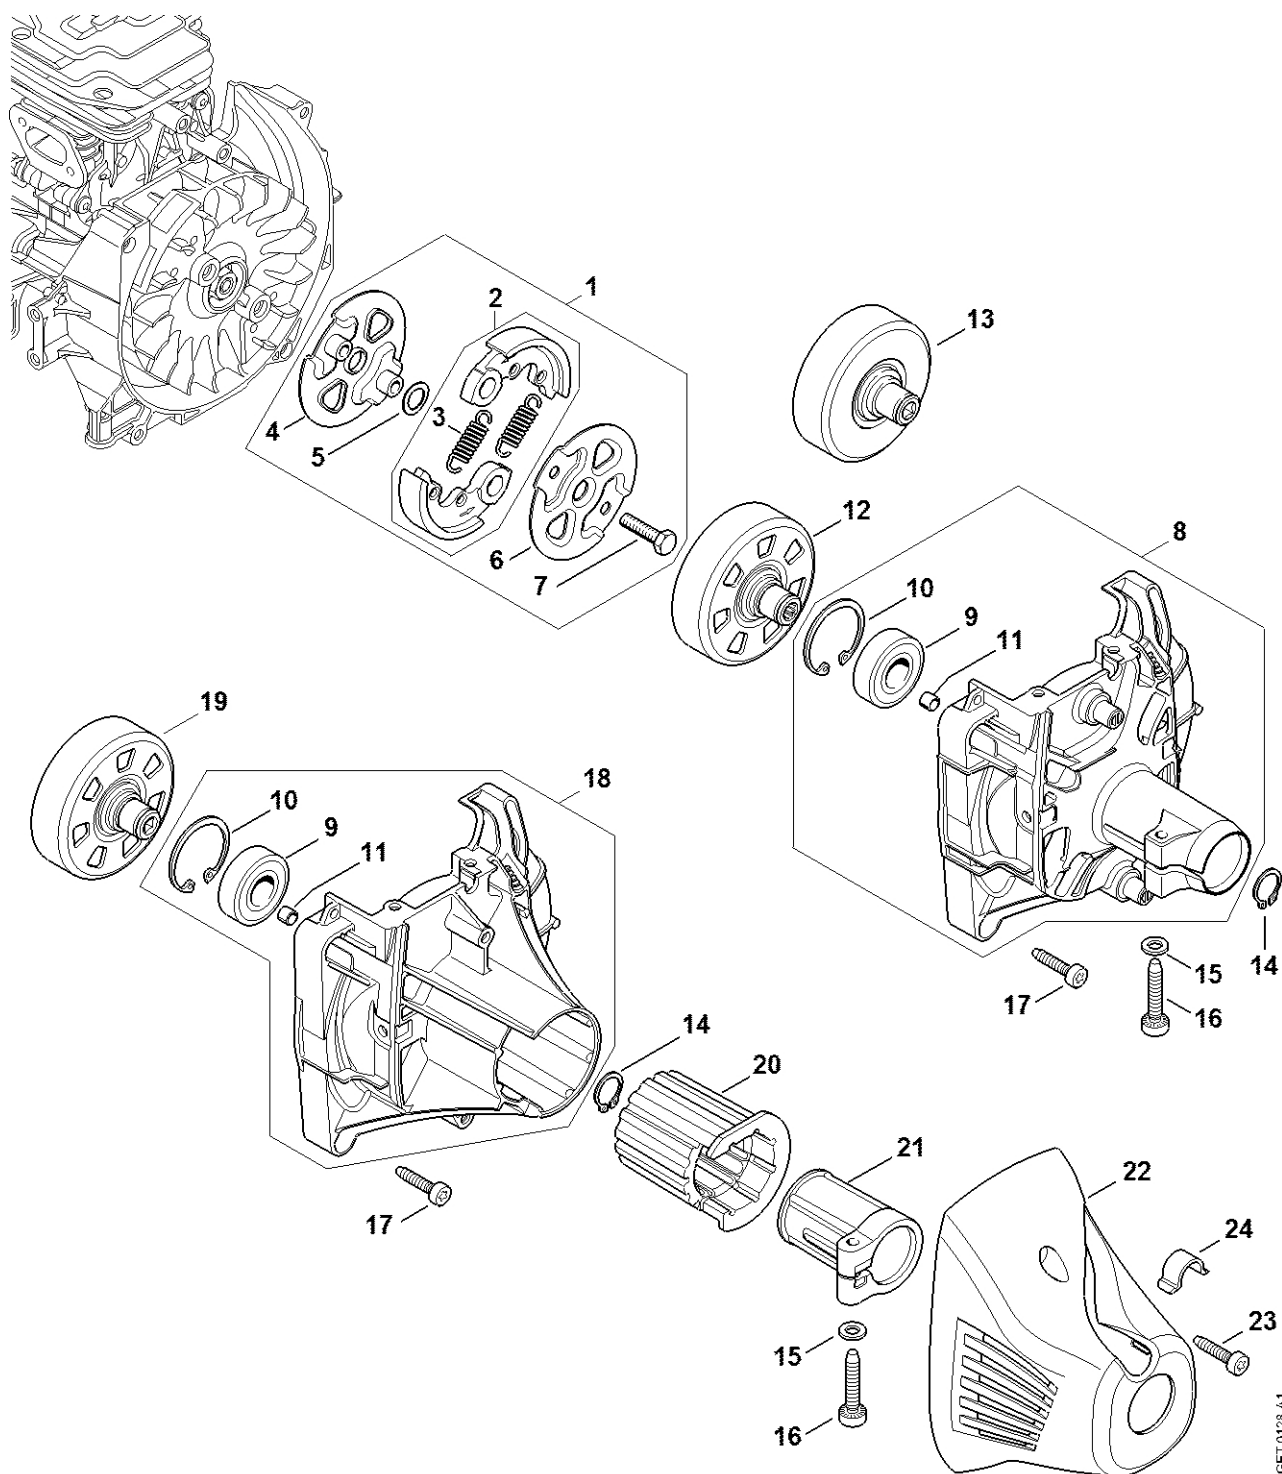

Spojka, spojovací skříň

4147-GET-0128-A1

Spojka, spojovací skříň

#	Číslo dílu	Popis	Množství	Obsahuje jeden nebo více článků	Poznámky
1	4147 160 2002	Spojka	1	2 - 7	
2	4147 160 2000	Spojka	1	3	
3	0000 997 5519	Napínací pružina	2		
4	4147 160 3000	Krycí podložka	1		
5	0000 958 1000	Podložka 16x10x0,5	2		
6	4128 162 1000	Krycí podložka	1		
7	0000 951 0600	Šestihranná šroub M6	2		
8	4147 160 0617	Spojovací kryt	1	9 - 11	
9	9503 003 7452	Kuličkové ložisko s drážkou 6202-2RS	1		
10	9456 621 3860	Pojistný kroužek 35x1,5	1		
11	0000 988 8600	Pouzdro	2		
12	4147 160 2902	Spojková zvonka	1		
14	9455 621 1520	Pojistný kroužek 15x1	1		
15	9291 021 0140	Podložka 6,4	1		
16	9075 478 4720	Válcový šroub IS-D6x35	1		
17	9075 478 4159	Válcový šroub IS-D5x24	4