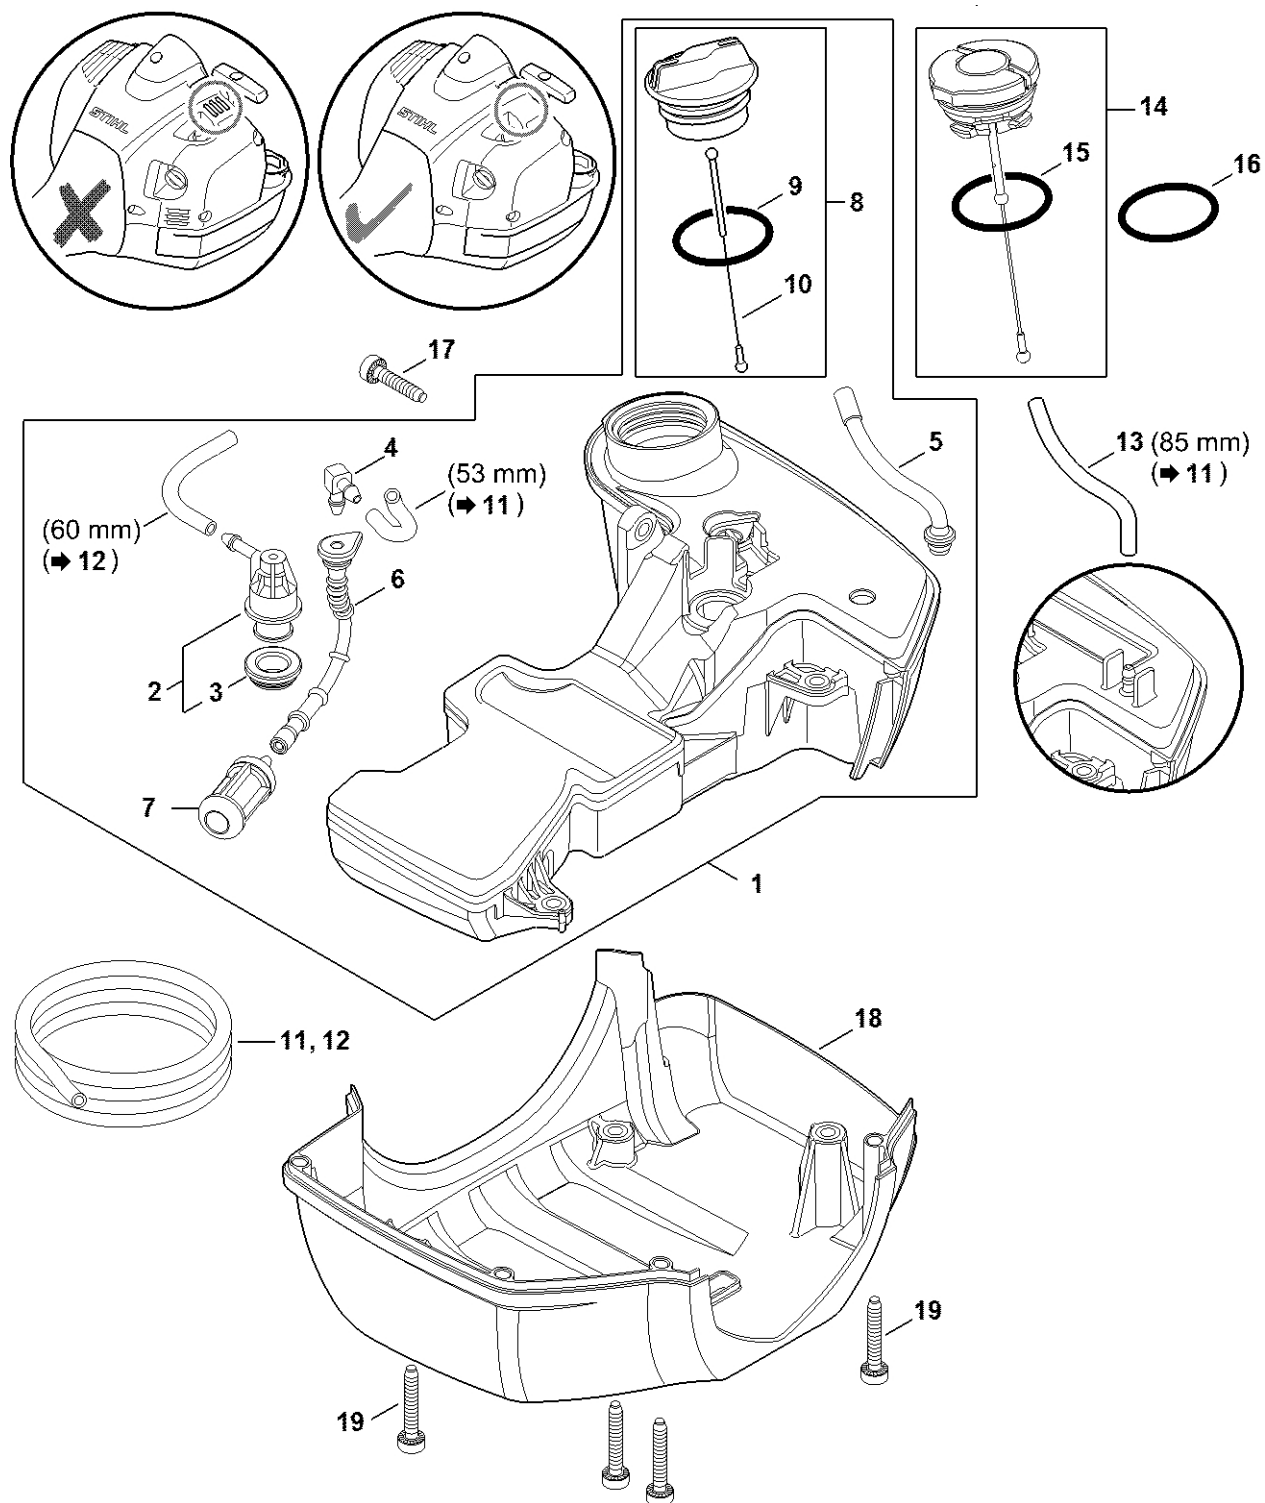

Palivová nádrž

4147-GET-011-A1

Palivová nádrž

#	Číslo dílu	Popis	Množství	Obsahuje jeden nebo více článků	Poznámky
1	4147 350 0404	Palivová nádrž	1	2 - 10	
2	0000 350 5812	Odvětrání nádrže	1	3	
3	4223 353 9201	Pouzdro	1		
4	4224 122 3900	Úhlový spoj	1		
5	4147 358 0803	Hadice	1		
6	4147 358 0800	Hadice	1		
7	0000 350 3521	Sací filtr	1		
8	0000 350 0527	Zátka nádrže	1	9, 10	
9	9645 951 3890	O-kroužek 35x3-FPM 80	1		
10	0000 350 0900	Lano	1		
11	0000 937 5004	Hadice 3,1 x 5,7 mm x 1 m, R5	1		
12	0000 930 2803	Hadice 3,1 x 5,7 mm x 1 m, R3	1		
12	0712 923 8004	Hadice 3,1 x 5,7 mm x 10 m, R3	1		
13		Hadice 3,1 x 5,7 x 85 mm, R5 Do sériového čísla: 174501159	1		
14	0000 350 0533	Zátka nádrže Do sériového čísla: 174501159	1	15	
15	9645 948 7734	O-kroužek 25x3,5 Do sériového čísla: 174501159	1		
16	9645 951 7735	O-kroužek N 25x3,5-FPM75	1		
17	9075 478 4159	Válcový šroub IS-D5x24	1		
18	4147 350 6600	Ochranná deska	1		
19	9075 478 4167	Válcový šroub IS-D5x32	4