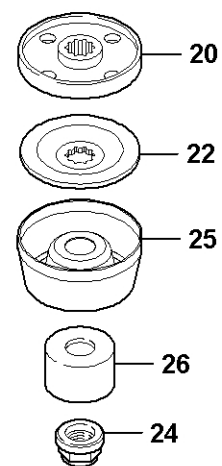

Reduktor

4147-GET-0120-A0

Reduktor

#	Číslo dílu	Popis	Množství	Obsahuje jeden nebo více položek	Poznámky
1	4147 640 0104	Redukční ventil	1	3 - 5, 8 - 17	
3	4147 641 0300	Kryt reduktoru	1		
4	4147 640 7302	Sada ozubených kol	1	5	
5	4147 642 9500	Odstředivá deska	1		
8	9503 003 0103	Kuličkové ložisko s drážkou 6000	1		
9	9503 003 7454	Kuličkové ložisko s drážkou 6202-2RS	1		
10	9503 003 5159	Kuličkové ložisko s drážkou 6001-2Z	2		
11	4147 642 8501	Rozpěrná pouzdra	1		
12	9455 021 1131	Pojistný kroužek 12x1	1		
13	0000 953 1001	Závitový čep M6	1		
14	4147 641 0800	Bezpečnostní zátka	1		
15	4128 717 2704	Ochranný kroužek	1		
16	9022 399 0950	Válcový šroub IS M5x10	3		
17	0000 790 6105	Šroub s objímkou M6	1		
20	4147 710 3800	Tlaková podložka	1		
21	4119 717 2800	Ochranná podložka	1		
22	4128 713 1600	Tlaková podložka	1		
23	4119 713 3100	Nosná deska	1		
24	4119 642 7600	Matice s přírubou M12x1,5 vlevo	1		
25	4116 713 3100	Nosná deska	1		
26	4116 717 2702	Ochranný kroužek	1		
27	0781 120 1117	Mazivo pro reduktor 80 g	1		
28	0781 120 1118	Mazivo pro reduktor 225 g	1