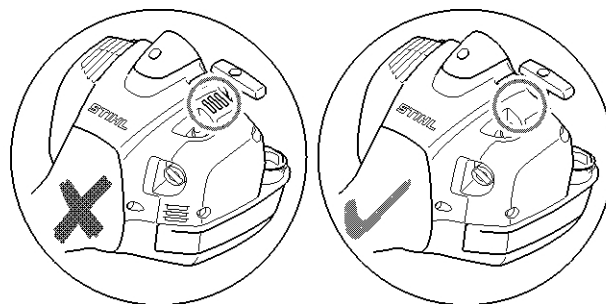

Zapalovací zařízení

4147-GET-0127-A0

Zapalovací zařízení

#	Číslo dílu	Popis	Množství	Obsahuje jeden nebo více článků	Poznámky
1	4147 400 4718	Ovládací zařízení	1	3, 4	
2	4147 400 4711	Ovládací zařízení	1	3, 4	
3	0000 998 0604	Ohnutá pružina	1		
4	0000 405 1005	Kontakt zapalovacího kabelu	1		
5	4241 405 8000	Izolátor Do sériového čísla: 177416343	1		
6	9291 021 0100	Podložka 4,3	2		
7	9075 478 3019	Válcový šroub IS-D4x18	2		
8	4147 400 1200	Rotor	1		
9	0000 955 0802	Matice s přírubou M8x1	1		
10	4147 430 1002	Rozvaděč	1		
11	9076 478 0210	Šroub s frézovanou hlavou IS-A2,5x16	1		
12	9074 478 2970	Válcová šroub IS-P4x10	1		
13	4147 430 1000	Distribuční zařízení	1		
14	9074 478 2970	Válcový šroub IS-P4x10	1		
15	9307 021 0080	Podložka 3,2	1		
16	4147 448 1207	Kabelová spona	1		
17	9075 478 4159	Válcový šroub IS-D5x24	2		
18	9074 478 2970	Válcový šroub IS-P4x10	2		
19	4147 448 1202	Kabelová spona	1		
20	0000 400 7011	Svíčka NGK CMR6H	1