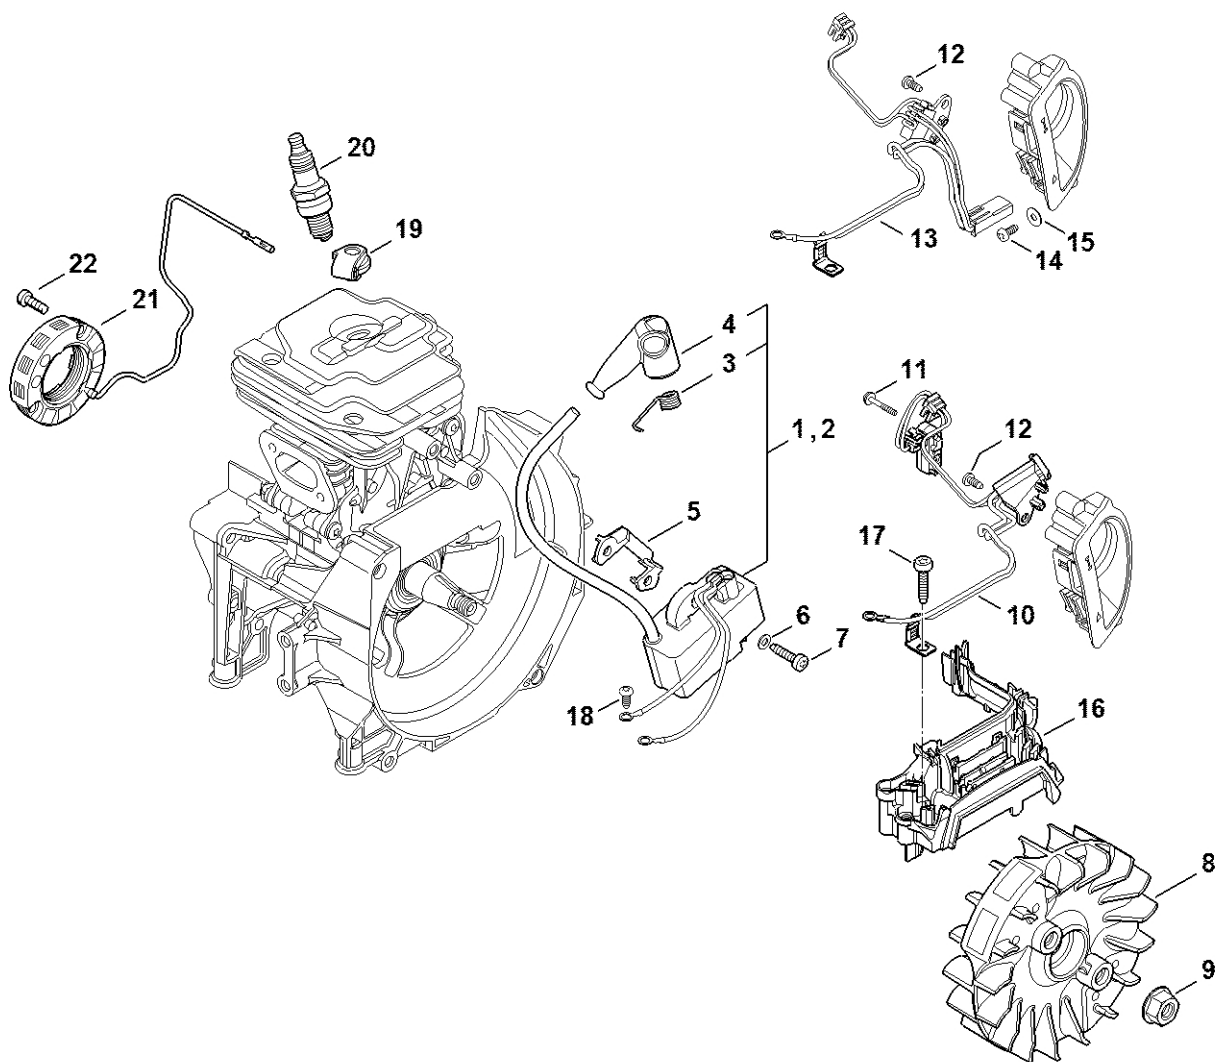

Zapalovací zařízení

4147-GET-0127-A0

Zapalovací zařízení

#	Číslo dílu	Popis	Množství	Obsahuje jeden nebo více článků	Poznámky
1	4147 400 4718	Ovládací zařízení	1	3, 4	
2	4147 400 4711	Ovládací zařízení	1	3, 4	
3	0000 998 0604	Ohnutá pružina	1		
4	0000 405 1005	Kontakt zapalovacího kabelu	1		
5	4241 405 8000	Izolátor Do sériového čísla: 177416343	1		
6	9291 021 0100	Podložka 4,3	2		
7	9075 478 3019	Válcový šroub IS-D4x18	2		
8	4147 400 1200	Rotor	1		
9	0000 955 0802	Matice s přírubou M8x1	1		
10	4147 430 1002	Rozvaděč	1		
11	9076 478 0210	Šroub s frézovanou hlavou IS-A2,5x16	1		
12	9074 478 2970	Válcová šroub IS-P4x10	1		
13	4147 430 1000	Distribuční zařízení	1		
14	9074 478 2970	Válcový šroub IS-P4x10	1		
15	9307 021 0080	Podložka 3,2	1		
16	4147 448 1207	Kabelová spona	1		
17	9075 478 4159	Válcový šroub IS-D5x24	2		
18	9074 478 2970	Válcový šroub IS-P4x10	2		
19	4147 448 1202	Kabelová spona	1		
20	0000 400 7011	Svíčka NGK CMR6H	1