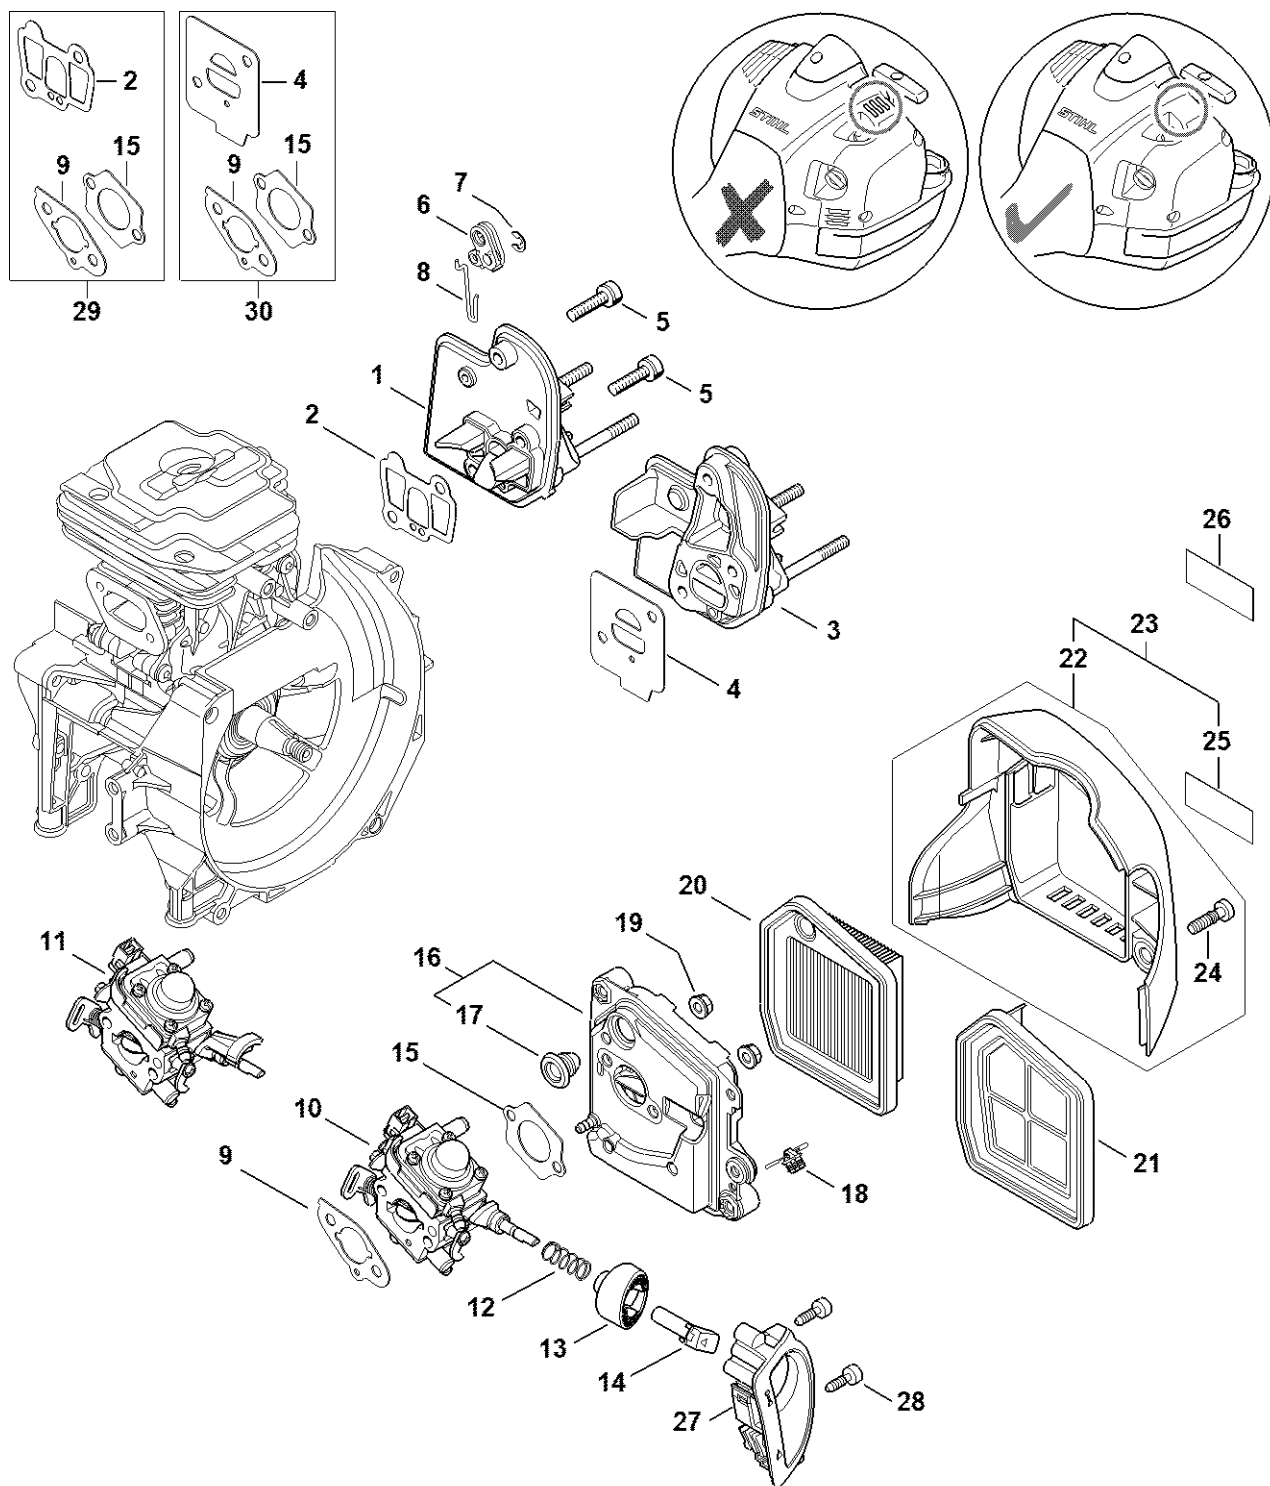

Mezipříruba, vzduchový filt

4147-GET-0126-A0

Prostřední příruba, vzduchový filtr

#	Číslo dílu	Popis	Množství	Obsahuje jeden nebo více článků	Poznámky
1	4147 120 2301	Prostřední příruba	1		
2	4147 129 0903	Těsnění	1		
3	4147 120 2300	Mezipříruba	1		
4	4147 129 0900	Těsnění	1		
5	9022 341 1045	Válcový šroub IS-M5x24	3		
6	4147 182 2800	Páka	1		
7	9460 624 0400	Zajišťovací kroužek 4	1		
8	4147 182 1500	Plynové táhlo	1		
9	4147 129 0901	Těsnění	1		
10	4147 120 0608	Karburátor WTF-12A	1		
11	4147 120 0603	Karburátor WTF-7E	1		
12	0000 997 0842	Tlaková pružina	1		
13	4147 182 2803	Páka	1		
14	4147 182 2802	Páka	1		
15	4147 129 0902	Těsnění	1		
16	4147 140 2802	Filtrační skříň	1	17	
17	4134 123 7500	Pouzdro	1		
18	0000 430 4801	Zátka	1		
19	9216 261 0700	Šestihranná matice M5	2		
20	4147 141 0300	Vzduchový filtr	1		
21	4147 140 4400	Vzduchový filtr	1		
22	4147 140 1000	Kryt filtru	1	24	
24	9022 319 1027	Válcový šroub IS-M5x21	2		
27	4147 141 9802	Pouzdro	1		
28	9074 478 3005	Válcový šroub IS-P4x14	2		
29	4147 007 1602	Sada těsnění	1	2, 9, 15