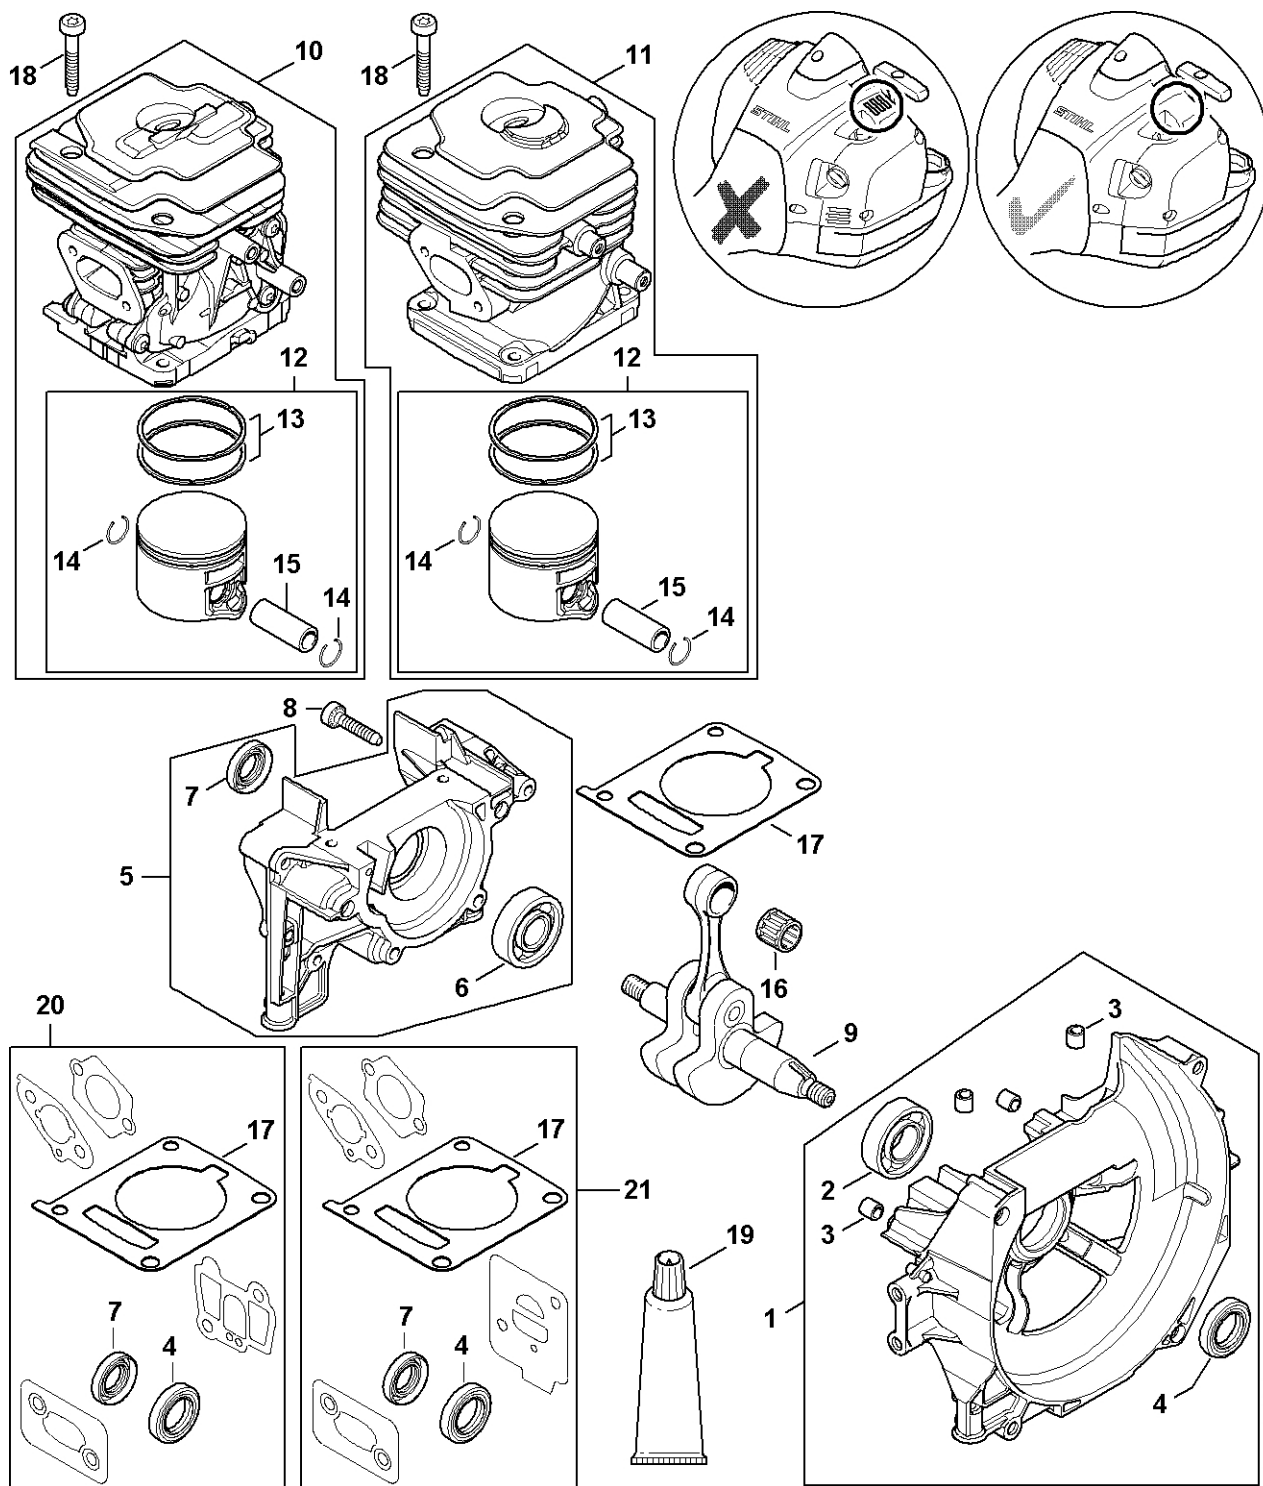

Kryt, válec

4147-GET-0108-A0

Kryt, válec

#	Číslo dílu	Popis	Množství	Obsahuje jeden nebo více článků	Poznámky
1	4147 020 2602	Polovina krytu klikového hřídele na straně ventilátoru	1	2 - 4	
2	9503 003 0310	Kuličkové ložisko s drážkou 6002	1		
3	0000 988 8600	Pouzdro	4		
4	9639 003 1585	Těsnicí kroužek 15x25x5	1		
5	4147 020 2904	Polovina klikové skříňe	1	6, 7	
6	9503 003 0242	Kuličkové ložisko s drážkou 6201	1		
7	9640 003 1195	Těsnicí kroužek 12x22x5	1		
8	9075 478 4159	Válcový šroub IS-D5x24	4		
9	4147 030 0403	Kliková hřídel	1		
10	4147 020 1208	Válec s pístem Ø 44 mm	1	12 - 15	
11	4147 020 1205	Válec s pístem Ø 44 mm	1	12 - 15	
12	4147 030 2012	Píst Ø 44 mm	1	13 - 15	
13	4147 034 3005	Pístní kroužek Ø 44x1,2 mm	2		
14	9463 650 1100	Zajišťovací prstenec 11	2		
15	4147 034 1501	Pístní hřídel 11x7x28	1		
16	9512 003 2349	Jehličková klec 11x14x12,5	1		
17	4147 029 2300	Těsnění válce	1		
18	9075 478 4167	Válcový šroub IS-D5x32	4		
19	0783 830 2000	Těsnicí pasta HT červená	1		
20	4147 007 1602	Sada těsnění	1	4, 7, 17	
21	4147 007 1601	Sada těsnění	1	4, 7, 17