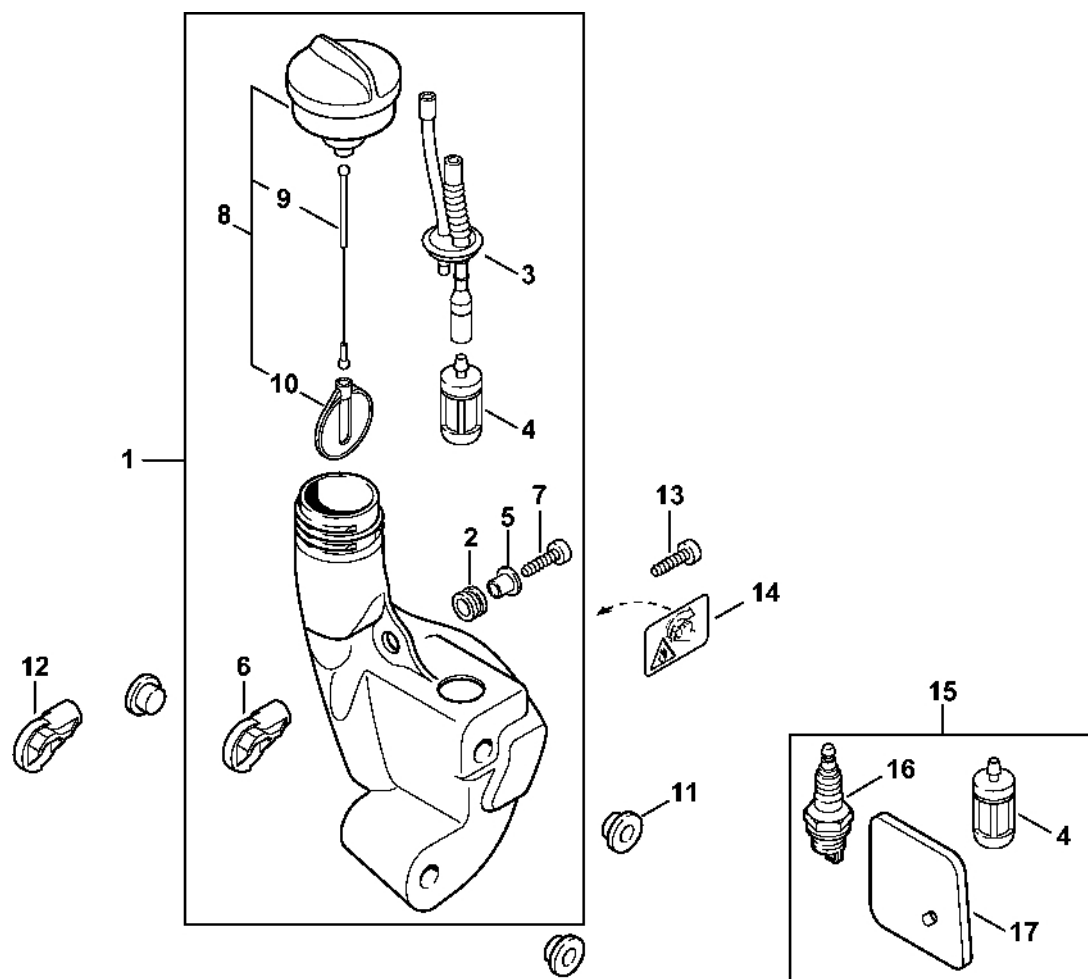

Palivová nádrž

4140-GET-0062-A0

Palivová nádrž

#	Číslo dílu	Popis	Množství	Obsahuje jeden nebo více položek	Poznámky
1	4232 350 0411	Palivová nádrž	1	2 - 10	
2	1125 084 8900	Pouzdro	1		
3	4140 358 7702	Hadice	1		
4	0000 350 3502	Sací síto	1		
5	0000 351 3201	Pouzdro	1		
6	4140 353 2402	Podpěra	1		
7	9074 478 4135	Válcový šroub IS-P5x20	1		
8	4128 350 0505	Zátka nádrže	1	9, 10	
9	0000 350 0900	Lano	1		
10	0000 353 0800	Bezpečnostní prvek	1		
11	4140 352 8100	Vložka	3		
12	4140 353 2400	Podpora	1		
13	9075 478 4159	Válcový šroub IS-D5x24	1		
14	0000 967 7239	Výstražný piktogram nádrže	1		USA