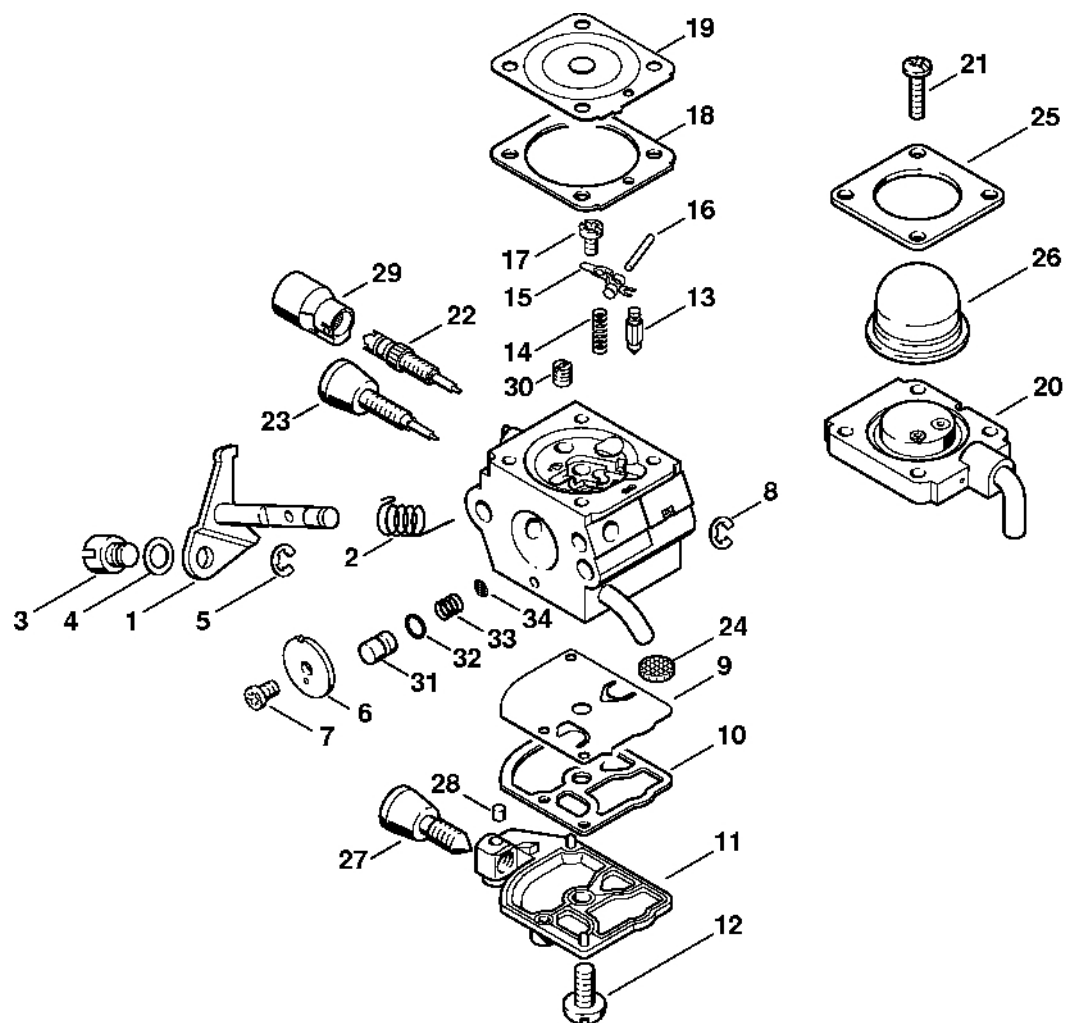

Karburátor C1Q-S71 (25.2004)

392ET064-5C

Karburátor C1Q-S71 (25.2004)

#	Číslo dílu	Popis	Množství	Obsahuje jeden nebo více článků	Poznámky
	4140 120 0606	Karburátor C1Q-S71	1	1 - 34	
1	4137 120 7100	Osa škrticí klapky s pákou	1		
2	1123 122 3000	Pružina	1		
3	4137 121 8900	Šroub	1		
4	4137 121 8600	Podložka	1		
5	1120 122 9000	Pojistný kroužek	1		
6	4140 121 3302	Křídlo	1		
7	1125 122 7403	Šrouby s kulatou hlavou	1		
8	1125 122 9001	Pojistný kroužek	1		
9	1129 121 4800	Membrána čerpadla	1		
10	1123 129 0905	Těsnění čerpadla	1		
11	1123 121 0800	Kryt	1		
12	1120 122 7800	Šroub s polokruhovou hlavou	1		
13	Z000 018 Z000	Vstupní trn	1		
14	1120 122 3004	Pružina	1		
15	1125 121 5000	Páka pro nastavení přívodu	1		
16	1120 121 9200	Osa	1		
17	1120 122 6600	Šrouby s přírubou	1		
18	4229 129 0901	Nastavovací podložka	1		
19	4229 121 4700	Regulační membrána	1		
20	4228 120 2200	Příruba	1		
21	4226 122 7100	Šroub	4		
22	4229 122 6701	Šroub H pro vysoké otáčky	1		
23	4229 122 6800	Šroub L pro bohatou směs při volnoběhu	1		
24	1123 121 7800	Síto	1		
25	4140 121 0800	Víko	1