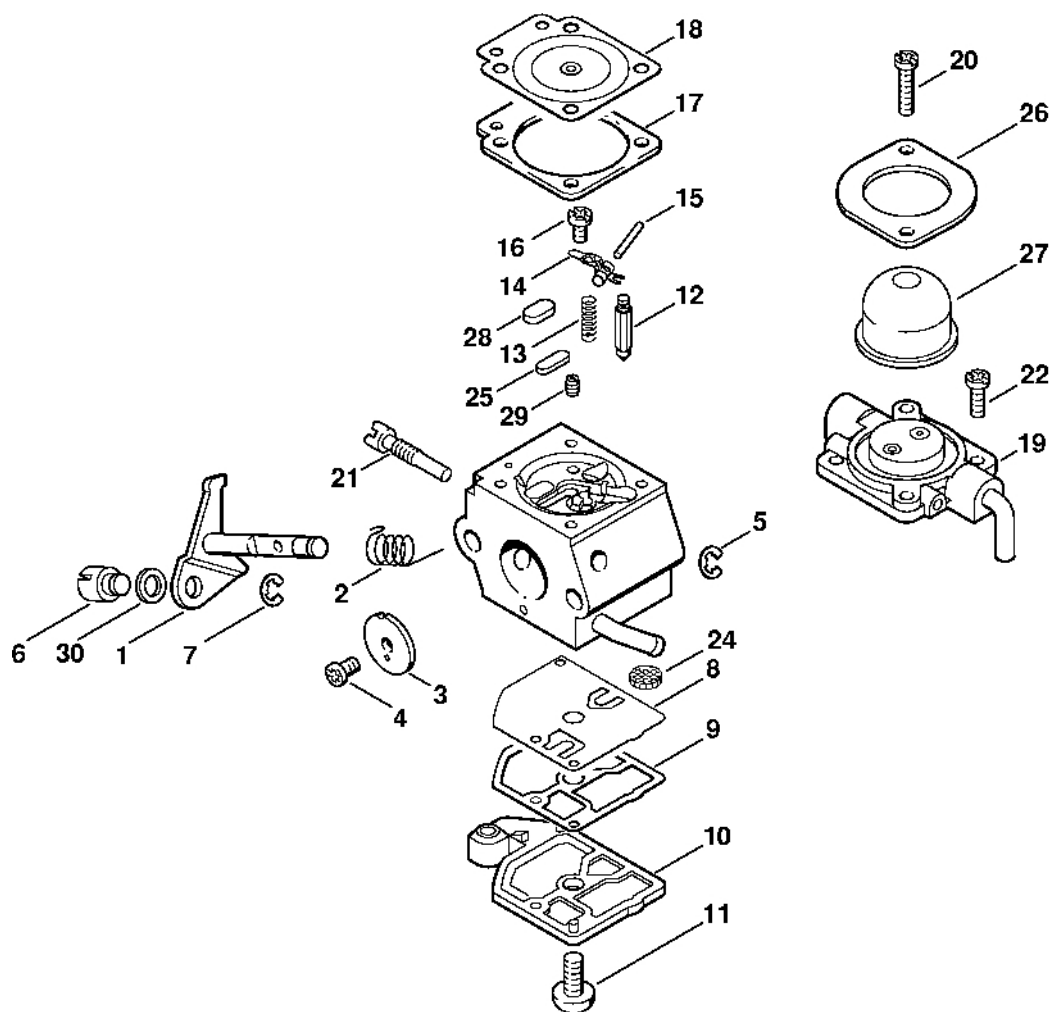

Karburátor C1Q-S44

232ET024-GM

Karburátor C1Q-S44

#	Číslo dílu	Popis	Množství	Obsahuje jeden nebo více položek	Poznámky
	4140 120 0600	Karburátor C1Q-S44A	1	1 - 30	
1	4226 120 7100	Osa škrticí klapky s pákou	1		
2	1123 122 3000	Pružina	1		
3	4137 121 3300	Motýlek	1		
4	1125 122 7403	Šrouby s kulatou hlavou	1		
5	1125 122 9001	Pojistný kroužek	1		
6	4137 121 8900	Šroub	1		
7	1120 122 9000	Pojistný kroužek	1		
8	1129 121 4800	Membrána čerpadla	1		
9	1123 129 0905	Těsnění čerpadla	1		
10	4128 121 0800	Kryt	1		
11	1120 122 7800	Šrouby s polokruhovou hlavou	1		
12	Z000 018 Z000	Vstupní trn	1		
13	1123 122 3001	Pružina	1		
14	1125 121 5000	Páka pro nastavení přívodu	1		
15	1120 121 9200	Osa	1		
16	1120 122 6600	Šrouby s přírubou	1		
17	4129 129 0902	Nastavovací podložka	1		
18	4129 121 4700	Regulační membrána	1		
19	4226 120 2200	Příruba	1		
20	4226 122 7100	Šroub	2		
21	4140 122 6300	Šroub pro nastavení volnoběžných otáček	1		
22	1128 122 7100	Šroub	2		
24	1123 121 7800	Tamis	1		
25	4119 121 0700	Uzavírací deska	1		
26	4226 121 0800	Víko	1