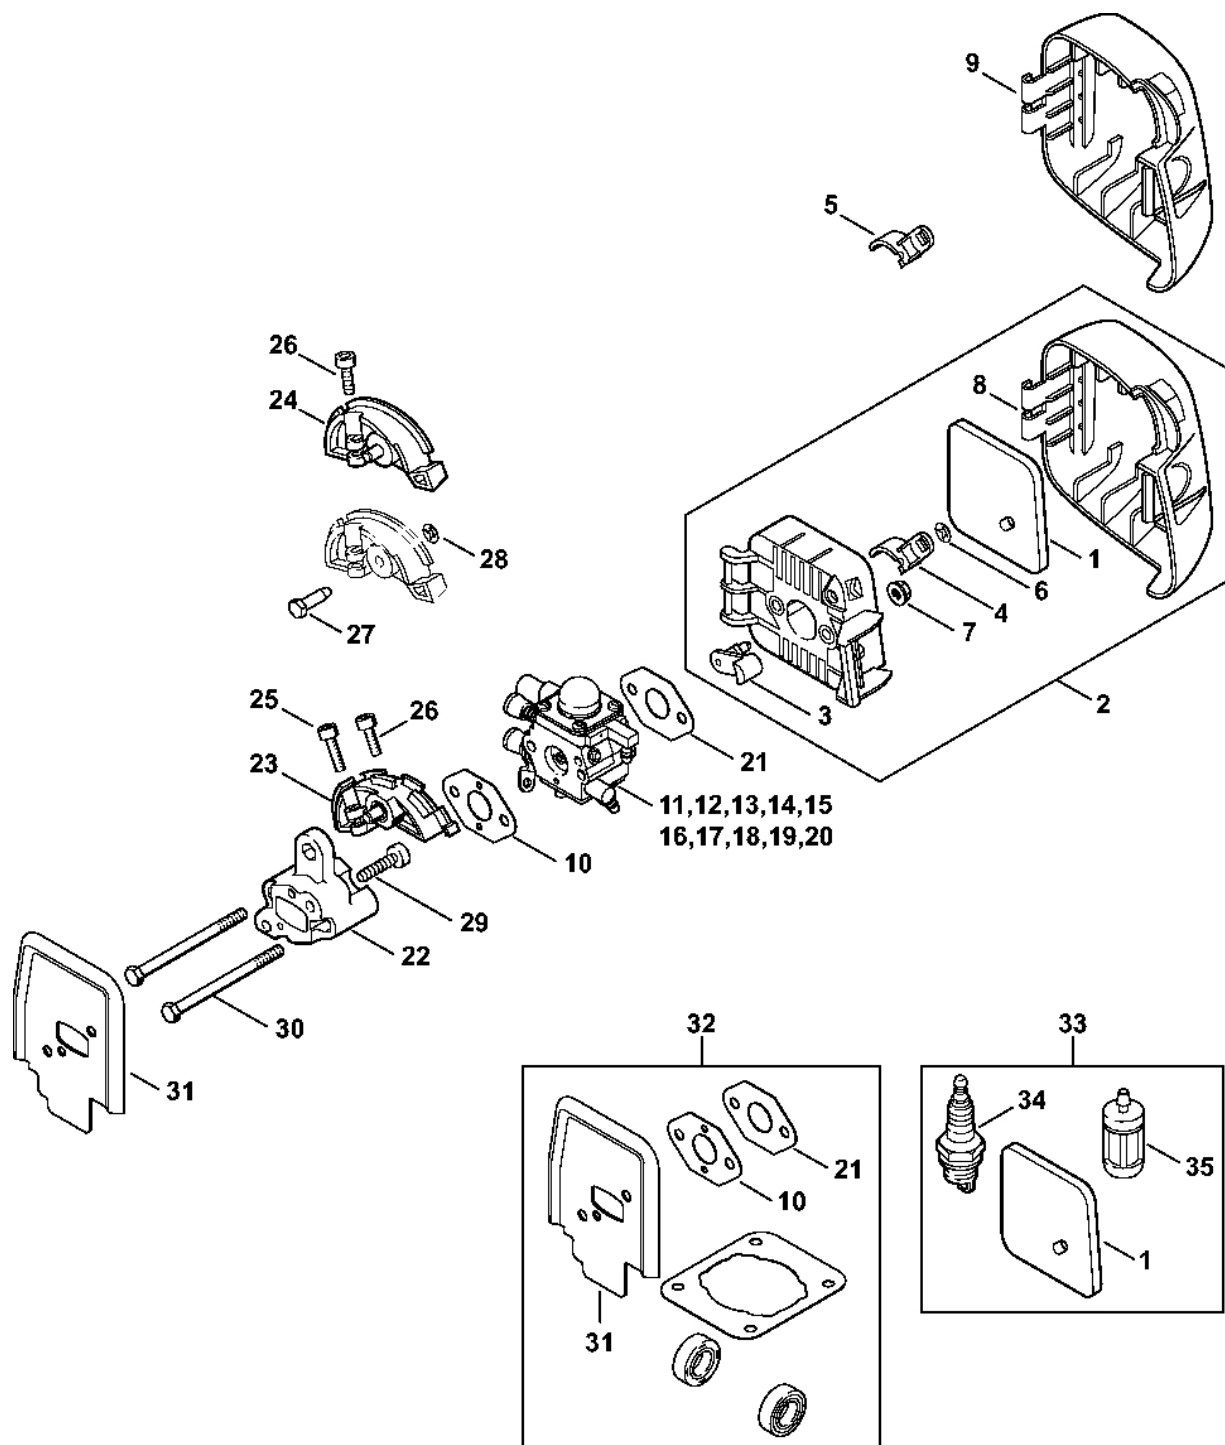

Vzduchový filtr, mezipříruba

Vzduchový filtr, mezipříruba

#	Číslo dílu	Popis	Množství	Obsahuje jeden nebo více článků	Poznámky
1	4140 124 2800	Filtr	1		
2	4140 140 2851	Filtrační skříň	1	1, 3, 4, 6 - 8	
3	4140 141 3700	Páka	1		
4	4140 141 3801	Startovací klapka	1		
5	4140 141 3800	Spouštěcí klapka	1		
6	9417 003 7512	Spojovací matice 4,0x9,6x1,8	1		
7	9216 261 0700	Šestihranná matice M5	2		
8	4140 141 0502	Kryt filtru	1		
9	4140 141 0500	Kryt filtru	1		
10	4140 129 0900	Těsnění	1		
14	4140 120 0619	Karburátor C1Q-S186D	1		
16	4140 120 0606	Karburátor C1Q-S71	1		
17	4140 120 0603	Karburátor C1Q-S66	1		
18	4140 120 0610	Karburátor C1Q-S58B	1		
19	4140 120 0600	Karburátor C1Q-S44A	1		
20	4140 120 0601	Karburátor C1Q-S53A	1		
21	4114 149 1205	Těsnění	1		
22	4140 121 1602	Mezipříruba	1		
23	4140 182 7601	Upínací díl	1		
24	4140 182 7602	Upínací díl	1		
26	9022 313 0680	Válcový šroub IS M4x16	1		
27	4137 123 8900	Boulon	1		
28	9417 003 7512	Spojovací matice 4,0x9,6x1,8	1		
29	9075 478 4159	Válcový šroub IS-D5x24	2		
30	9007 319 1135	Šestihranný šroub M5x65	2		
31	4140 129 0906	Těsnění	1