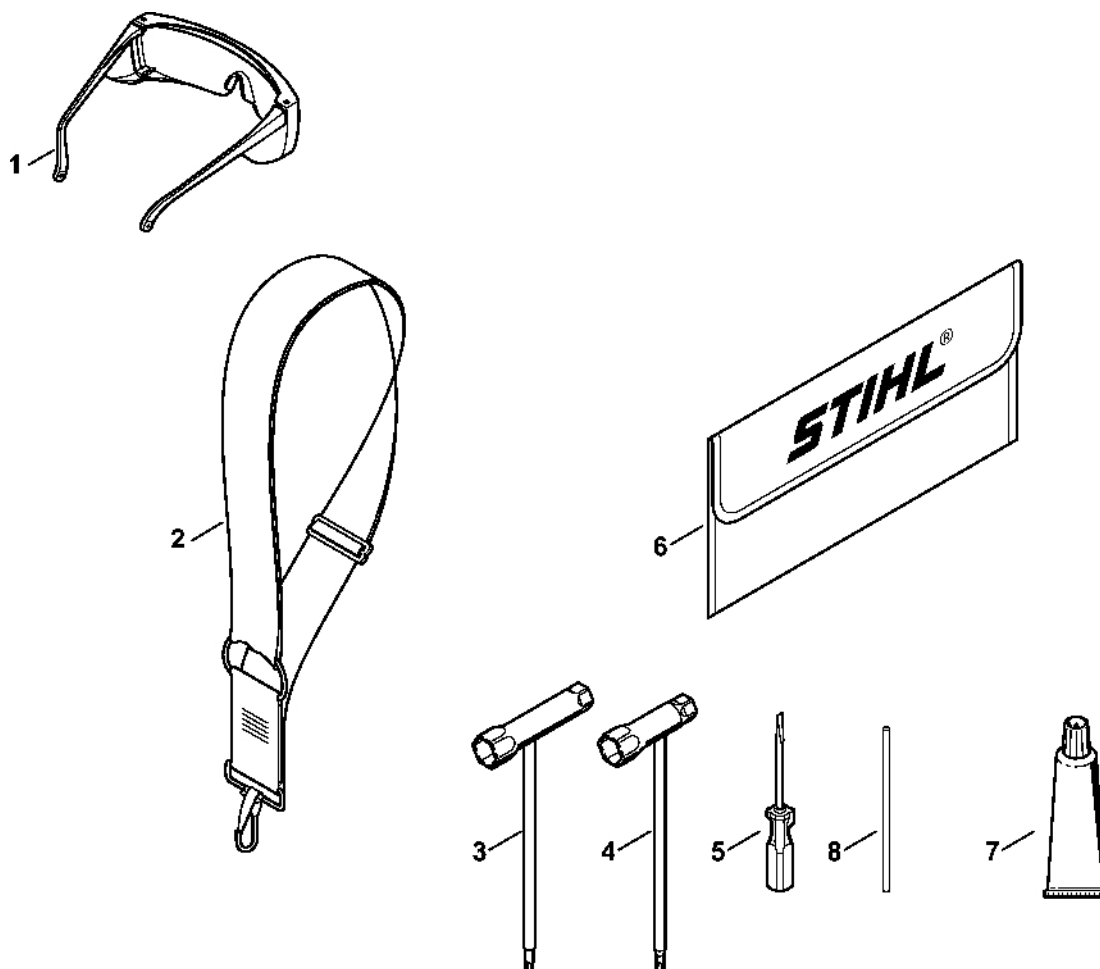

Nástroje, volitelné příslušenství

4140-SET-0006-1.0

Nástroje, volitelné příslušenství

#	Číslo dílu	Popis	Množství	Obsahuje jeden nebo více článků	Poznámky
1	0000 884 0307	Ochranné brýle	1		neplatí pro Argentinu
2	4130 710 9000	Popruh	1		
4	4128 890 3400	Víceúčelový klíč	1		
5	0000 890 2300	Šroubovák	1		
6	0000 891 0810	Sáček na nářadí	1		
7	0783 830 2000	Trubka s červenou těsnicí pastou HT	1		
8	4130 893 7800	Upínací pouzdro	1