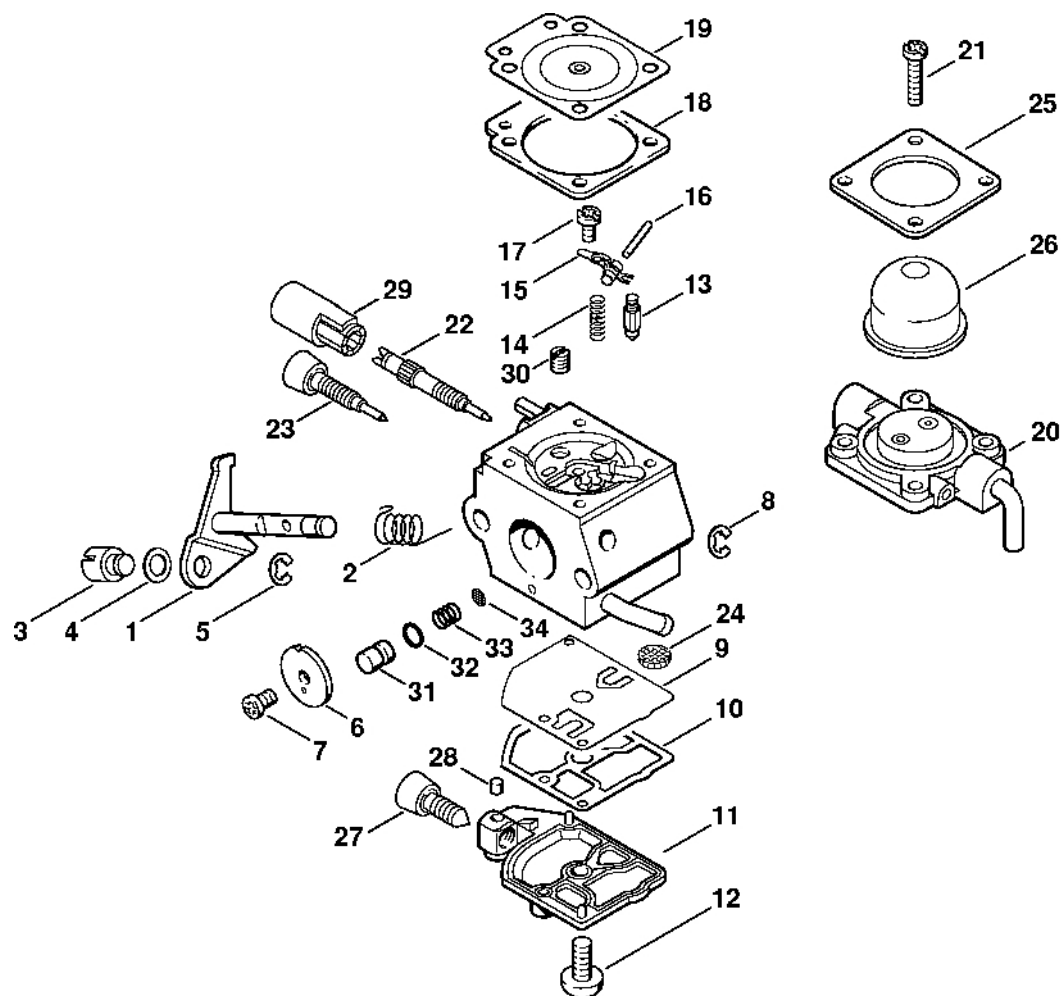

Karburátor C1Q-S66 (36.2002)

392ET046 GM

Karburátor C1Q-S66 (36.2002)

#	Číslo dílu	Popis	Množství	Obsahuje jeden nebo více článků	Poznámky
	4140 120 0603	Karburátor C1Q-S66	1	1 - 34	
1	4137 120 7100	Osa škrticí klapky s pákou	1		
2	1123 122 3000	Pružina	1		
3	4137 121 8900	Šroub	1		
4	4137 121 8600	Podložka	1		
5	1120 122 9000	Pojistný kroužek	1		
6	4140 121 3302	Křídlo	1		
7	1125 122 7403	Šrouby s kulatou hlavou	1		
8	1125 122 9001	Pojistný kroužek	1		
9	1129 121 4800	Membrána čerpadla	1		
10	1123 129 0905	Těsnění čerpadla	1		
11	1123 121 0800	Kryt	1		
12	1120 122 7800	Šroub s polokruhovou hlavou	1		
13	Z000 018 Z000	Vstupní tryska	1		
14	1120 122 3004	Pružina	1		
15	1125 121 5000	Páka pro nastavení přívodu	1		
16	1120 121 9200	Osa	1		
17	1120 122 6600	Šrouby s přírubou	1		
18	1129 129 0900	Nastavovací podložka	1		
19	4129 121 4700	Regulační membrána	1		
	4140 007 1060	Sada dílů karburátoru	1	9, 10, 20	
20		Příruba	1		
21	4226 122 7100	Šroub	4		
22	4229 122 6700	Šroub H pro vysoké otáčky	1		
23	4229 122 6800	Šroub L pro bohatost při volnoběhu	1		
24	1123 121 7800	Síto	1