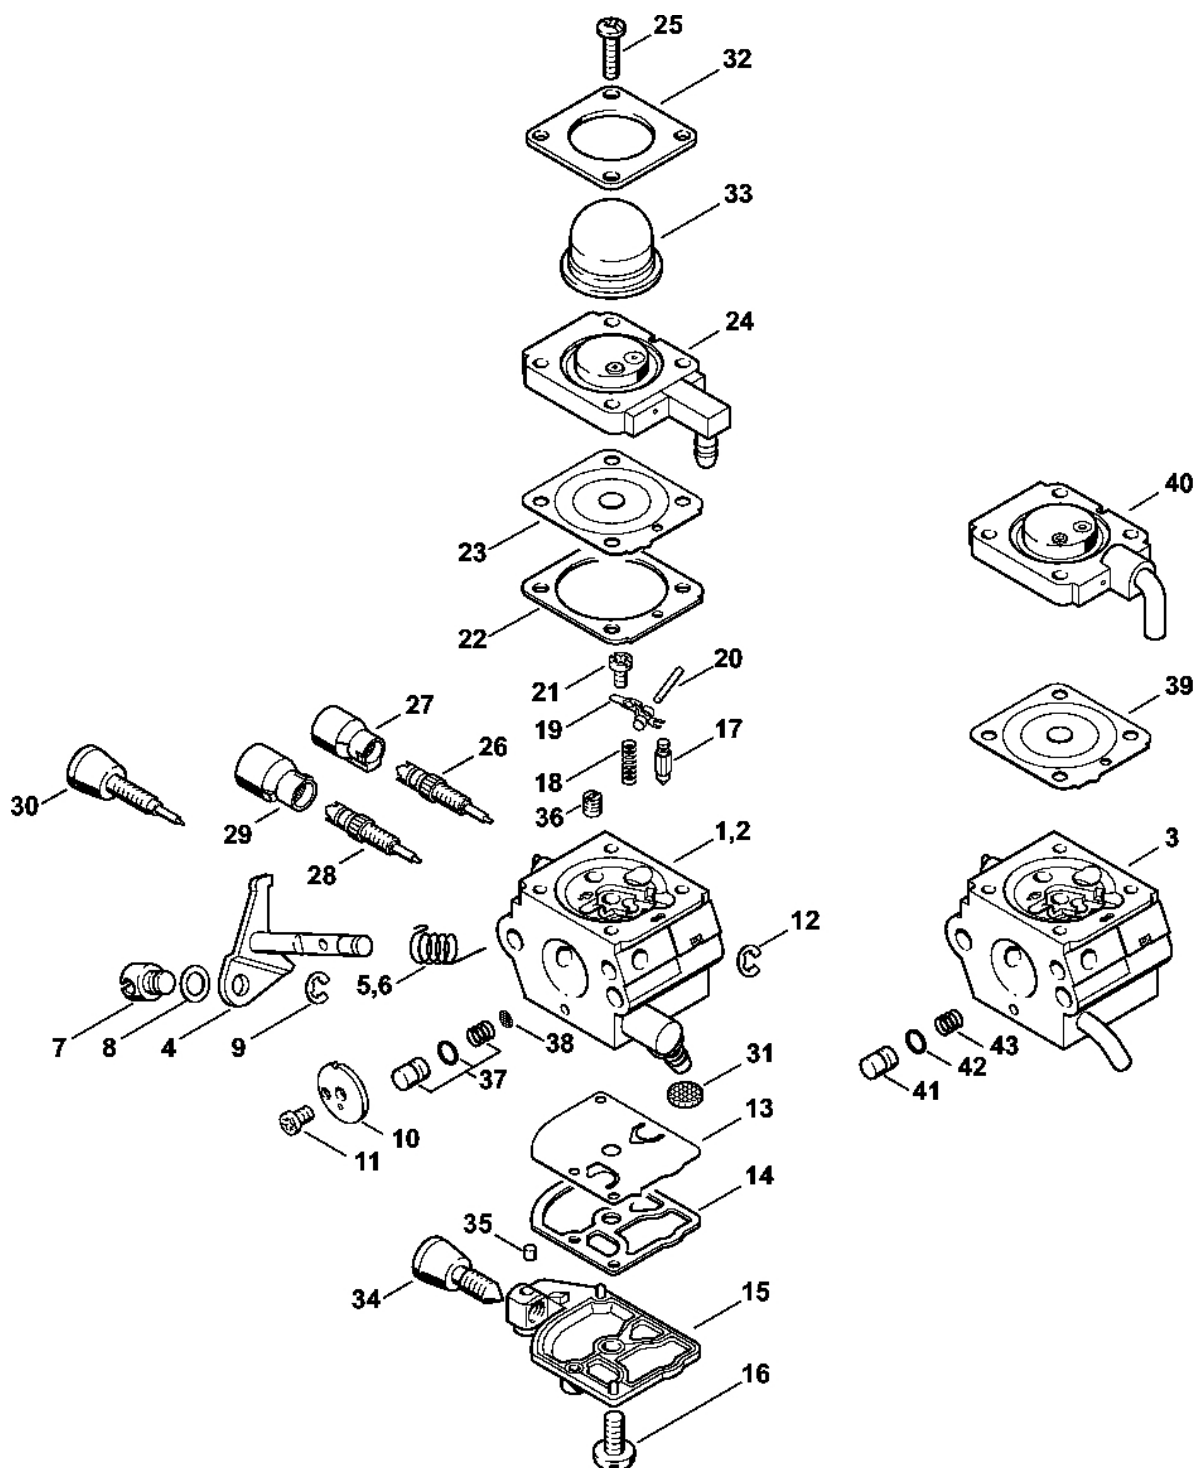

Karburátor C1Q-S186, C1Q-S153, C1Q-S97 (16.2014), (46.2012), (29.2010), (15.2009)

233E1073 AM

Karburátor C1Q-S186, C1Q-S153, C1Q-S97 (16.2014), (46.2012), (29.2010), (15.2009)

#	Číslo dílu	Popis	Množství	Obsahuje jeden nebo více položek	Poznámky
1	4140 120 0619	Karburátor C1Q-S186D	1	4, 5, 7 - 29, 31 - 38	
2	4140 120 0616	Karburátor C1Q-S153	1	4, 6 - 27, 30 - 38	
3	4140 120 0612	Karburátor C1Q-S97A	1	4, 6 - 22, 25 - 27, 30 - 36, 38 - 43	
4	4140 120 7101	Osa škrticí klapky s pákou	1		
5	4140 122 3000	Pružina	1		
6	1123 122 3000	Okres	1		
7	4128 121 8900	Šroub	1		
8	4137 121 8600	Podložka	1		
9	1120 122 9000	Pojistný kroužek	1		
10	4229 121 3303	Křídlo	1		
11	1125 122 7403	Šrouby s kulatou hlavou	1		
12	1125 122 9001	Pojistný kroužek	1		
13	1129 121 4800	Membrána čerpadla	1		
14	1123 129 0905	Těsnění čerpadla	1		
15	1123 121 0800	Kryt	1		
16	1120 122 7800	Šroub s polokruhovou hlavou	1		
17	Z000 018 Z000	Vstupní trn	1		
18	1120 122 3004	Pružina	1		
19	1125 121 5000	Páka pro nastavení přívodu	1		
20	1120 121 9200	Osa	1		
21	1120 122 6600	Šrouby s přírubou	1		
22	4229 129 0901	Nastavovací podložka	1		
23	4229 121 4700	Regulační membrána	1		
24	4314 120 2200	Příruba	1		
25	4226 122 7100	Šroub	4		
26	4229 122 6701	Šroub H pro vysoké otáčky	1