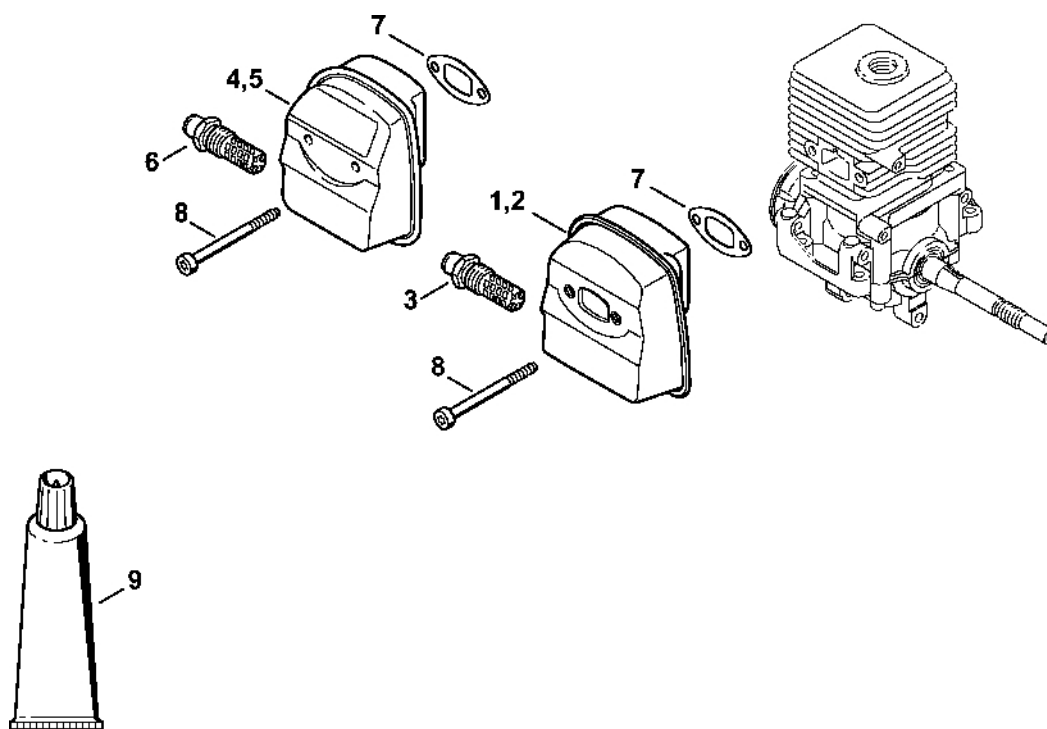

232ET083 SC

Tlumič

#	Číslo dílu	Popis	Množství	Obsahuje jeden nebo více článků	Poznámky
1	4140 140 0617	Tlumič	1		
4	4140 140 0600	Tlumič	1		
7	4140 149 0602	Těsnění tlumiče	1		
8	9075 478 4268	Válcový šroub IS-D5x60	2		
9	0783 830 2000	Těsnicí pasta HT červená	1		
	4140 007 1050 těsnění	Sada	1	7