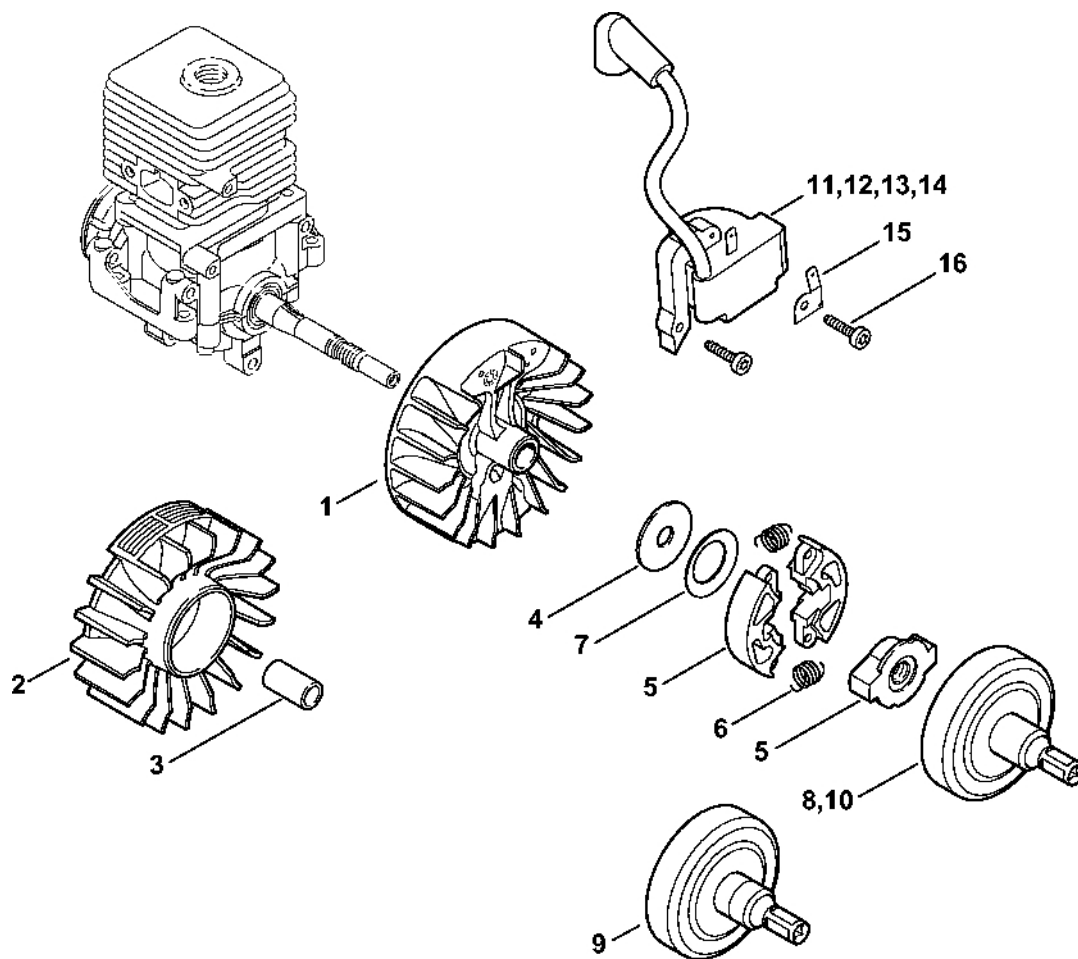

Zapalovací zařízení, spojka

4140-SET-0003-A0

Zapalovací zařízení, spojka

#	Číslo dílu	Popis	Množství	Obsahuje jeden nebo více článků	Poznámky
1	4140 400 1202	Rotor	1		
3	4140 162 9101	Rozpěrná objímka	1		
4	4140 162 8900	Podložka	1		
5	4140 160 2005	Spojka	1	4, 6, 7	
6	4140 162 7901	Napínací pružina	2		
7		Podložka Belleville 31,7x20,4x0,4	1		
8	4140 160 2909	Spojková zvonová deska	1		
11	4140 400 1308	Zapalovací modul	1		
14	4140 400 1300	Zapalovací modul	1		
15	4140 431 2100	Zásuvná jazýčková spojka	1		
16	9075 478 3023	Válcový šroub IS-D4x22	2