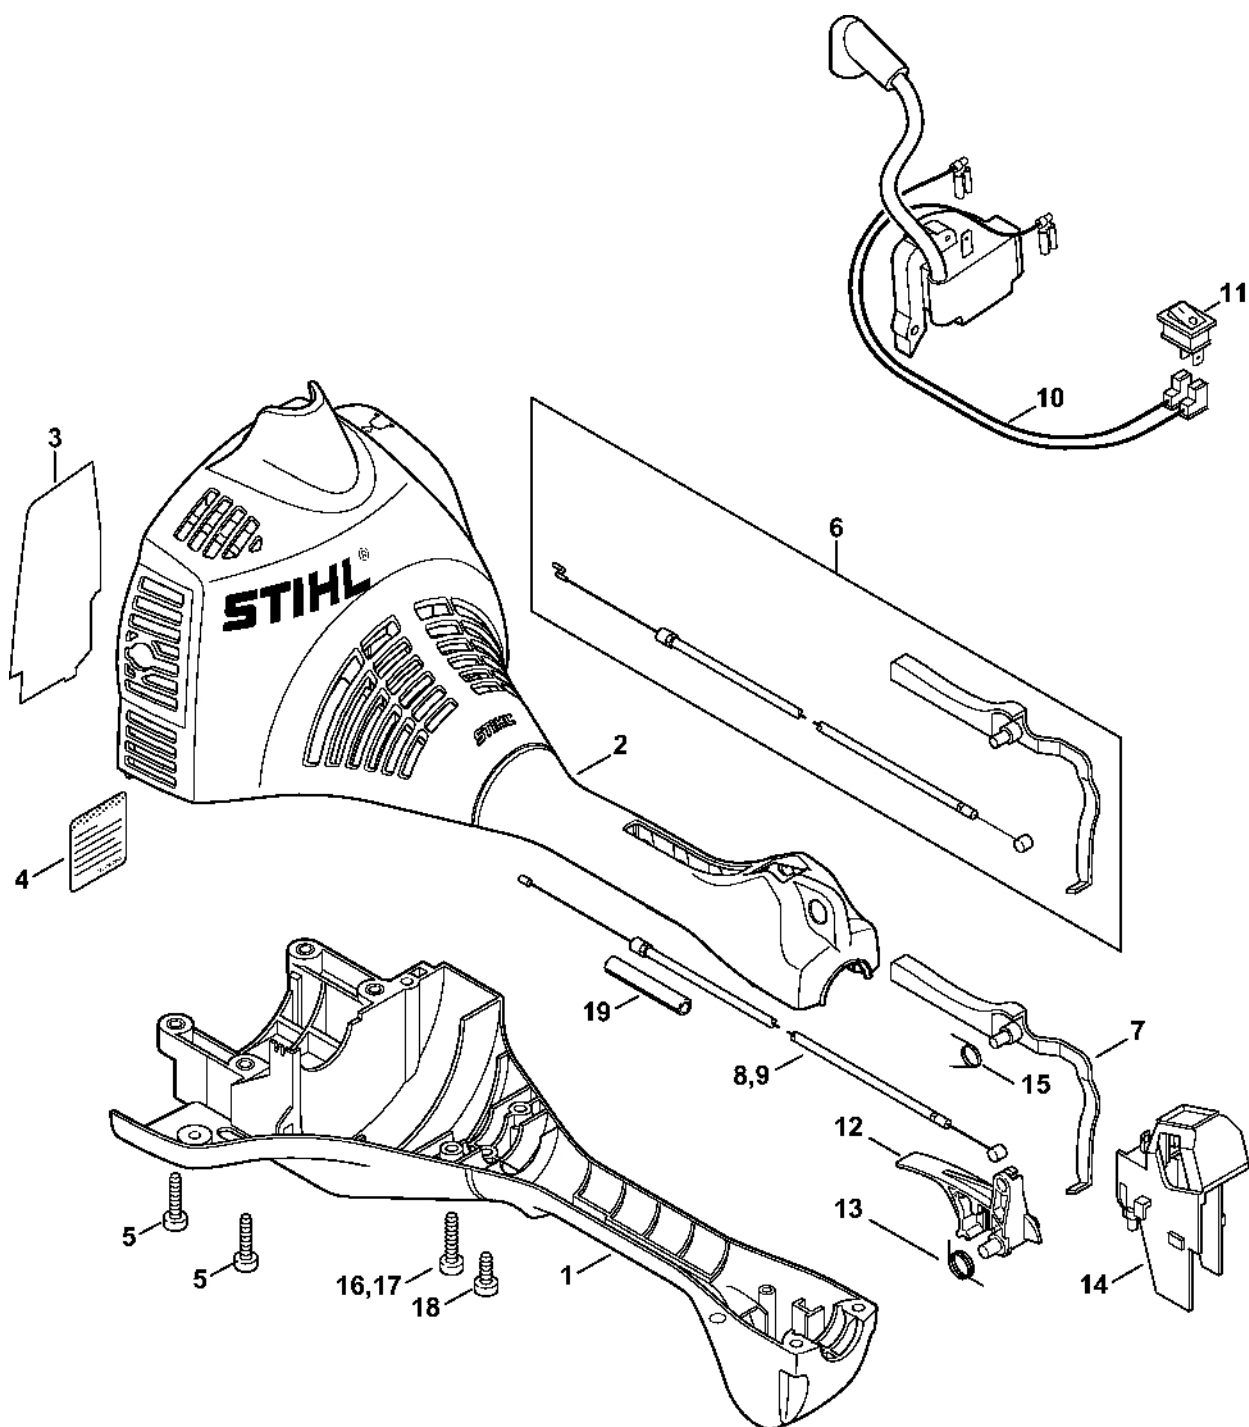

Kryt motoru

4140-GET-0014-A0

Kryt motoru

#	Číslo dílu	Popis	Množství	Obsahuje jeden nebo více článků	Poznámky
1	4140 020 3000	Kryt motoru	1		
2	4140 080 1602	Kryt	1	3	
5	9075 478 4159	Válcový šroub IS-D5x24	4		
7	4140 182 0800	Zajišťovací páčka	1		
8	4140 180 1105	Kabel ovládání plynu	1		
9	4140 180 1100	Kabel pro ovládání plynu	1		
10	4140 440 1900	Kabel	2		
11	4229 430 0203	Vypínač	1		
12	4140 180 1500	Páčka plynu	1		
13	4140 182 4500	Ohnutá pružina	1		
14	4140 791 5400	Podpěra	1		
15	4140 182 4505	Ohnutá pružina	1		
16	9075 478 4155	Válcový šroub IS-D5x24	6		
17	9075 478 4155	Válcový šroub IS-D5x24	7		
18	9075 478 4115	Válcový šroub IS-D5x16	1