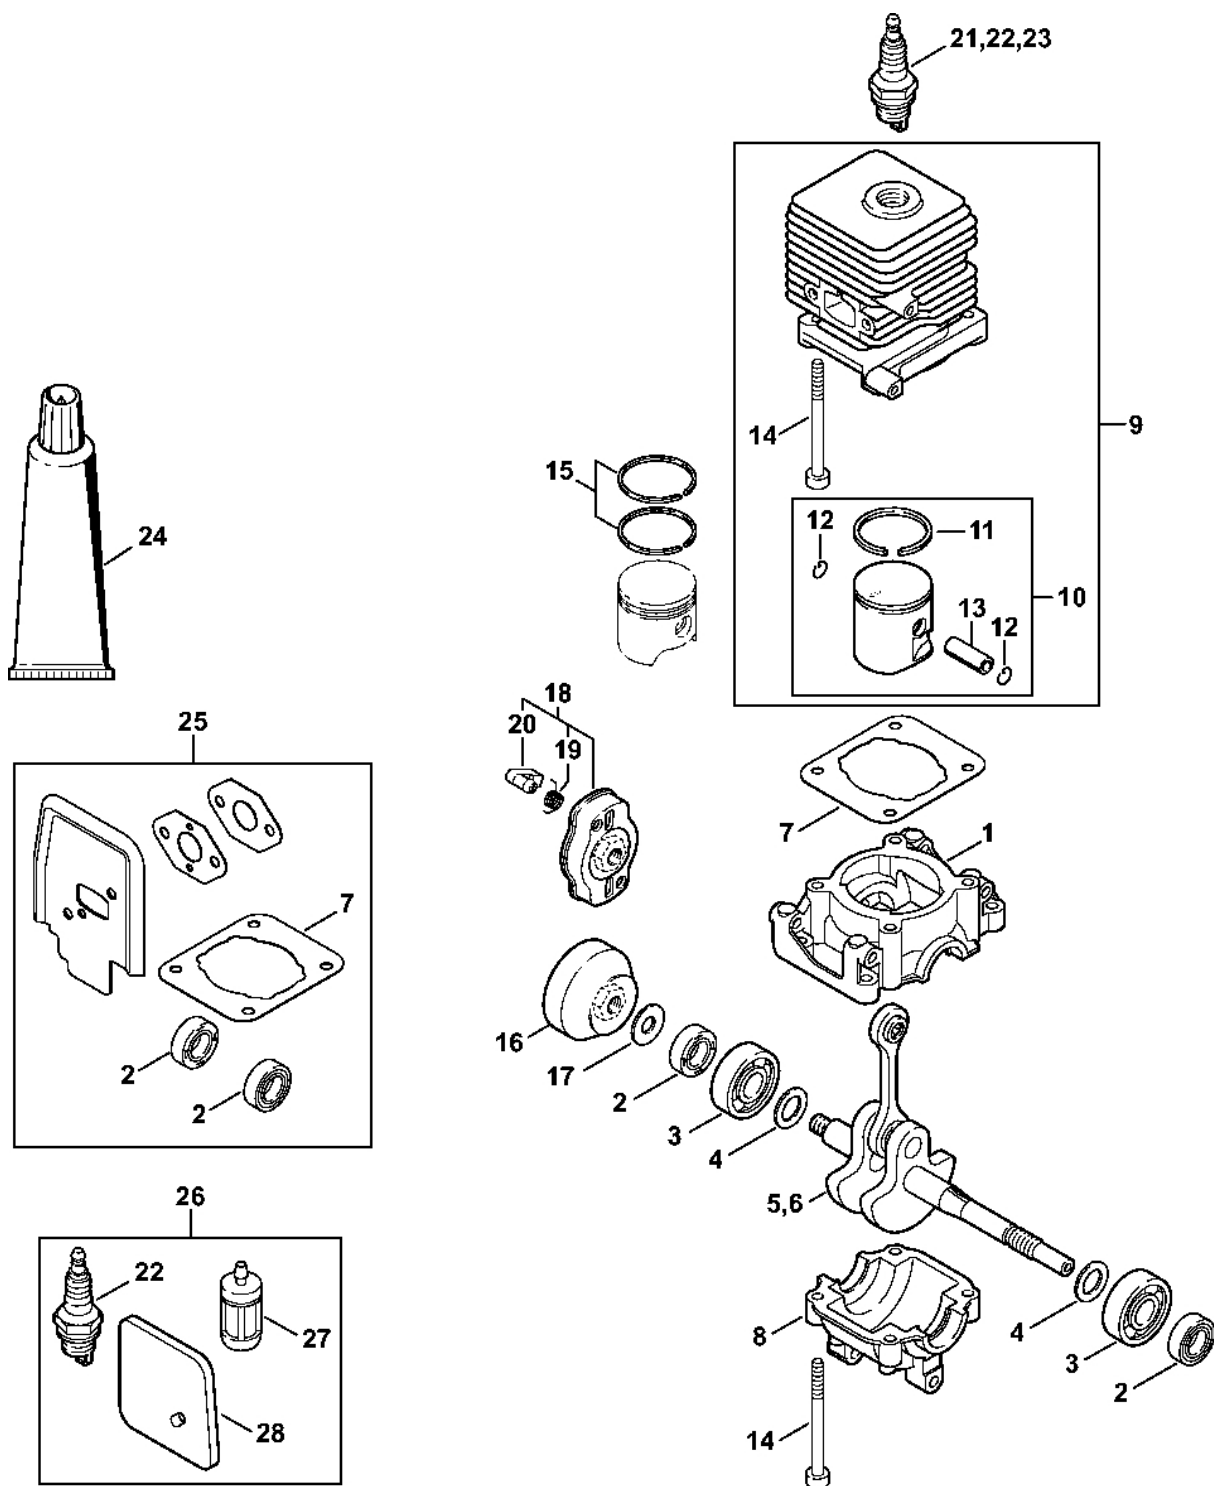

Kryt, válec

4140-GET-0083-A1

Kryt, válec

#	Číslo dílu	Popis	Množství	Obsahuje jeden nebo více článků	Poznámky
1	4140 021 0300	Karter klikové hřídele	1		
2	9639 003 1230	Těsnicí kroužek 12x22x7	2		
3	9503 003 0246	Kuličkové ložisko s drážkou 6201	2		
4	4140 036 0300	Podložka	2		
5	4140 030 0401	Kliková hřídel	1		
7	4140 029 2300	Těsnění válce	1		
8	4140 021 2500	Spodní kryt	1		
9	4140 020 1204	Válec s pístem Ø 34 mm	1	10 - 14	
10	4140 030 2004	Píst Ø 34 mm	1	11 - 13	
11	4144 034 3000	Pístní kroužek Ø 34x1,2 mm	1		
12	9463 650 0807	Zarážka 8x0,7	2		
13	4137 034 1500	Osa pístu 8x5x22	1		
14	9075 478 4268	Válcový šroub IS-D5x60	4		
15	4137 034 3000	Segment pístu Ø 34x1,5 mm	2		
16	4140 195 0601	Kolečko startovacího mechanismu	1		
17	4117 162 8900	Podložka	1		
21	1110 400 7005	Svíčka Bosch WSR 6 F	1		
22	0000 400 7000	Svíčka NGK BPMR7A	1		
23	0000 400 7016	Zapalovací svíčka STIHL	1		
24	0783 830 2000	Trubka s těsnicí pastou HT červená	1		
25	4140 007 1050	Sada těsnění	1	2, 7	