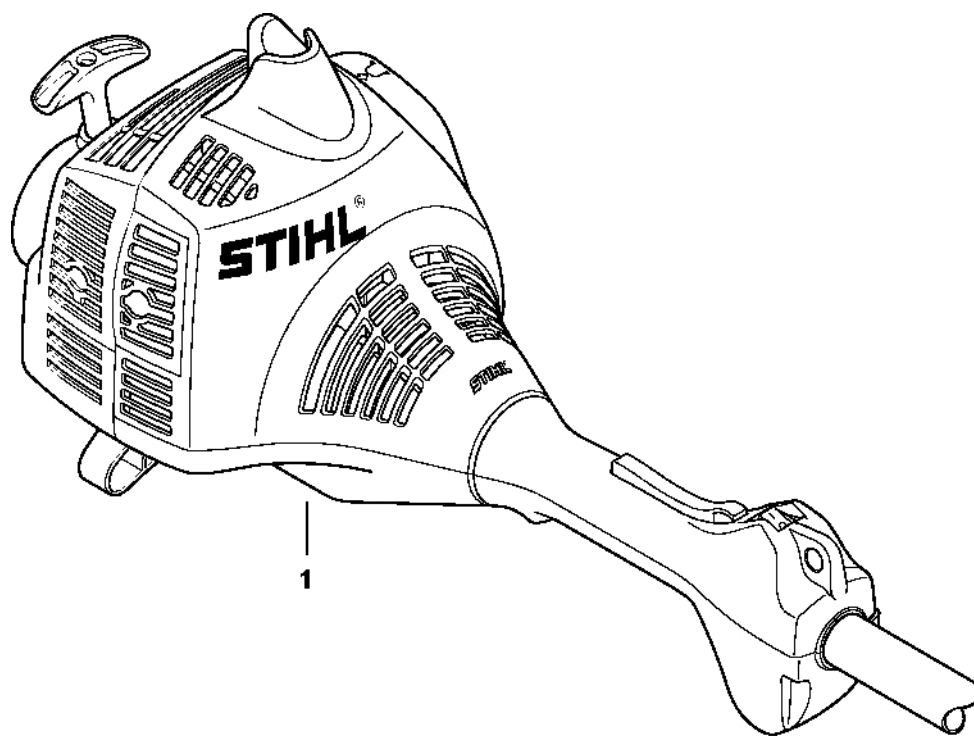

Nástroje, volitelné příslušenství

#	Číslo dílu	Popis	Množství	Obsahuje jeden nebo více článků	Poznámky
1	0000 884 0307	Ochranné brýle	1		neplatí pro Argentinu
2	4130 710 9000	Popruh	1		
4	4128 890 3400	Víceúčelový klíč	1		
5	0000 890 2300	Šroubovák	1		
6	0000 891 0810	Sáček na nářadí	1		
7	0783 830 2000	Trubka s červenou těsnicí pastou HT	1		
8	4130 893 7800	Upínací pouzdro	1		

232ET017 SC