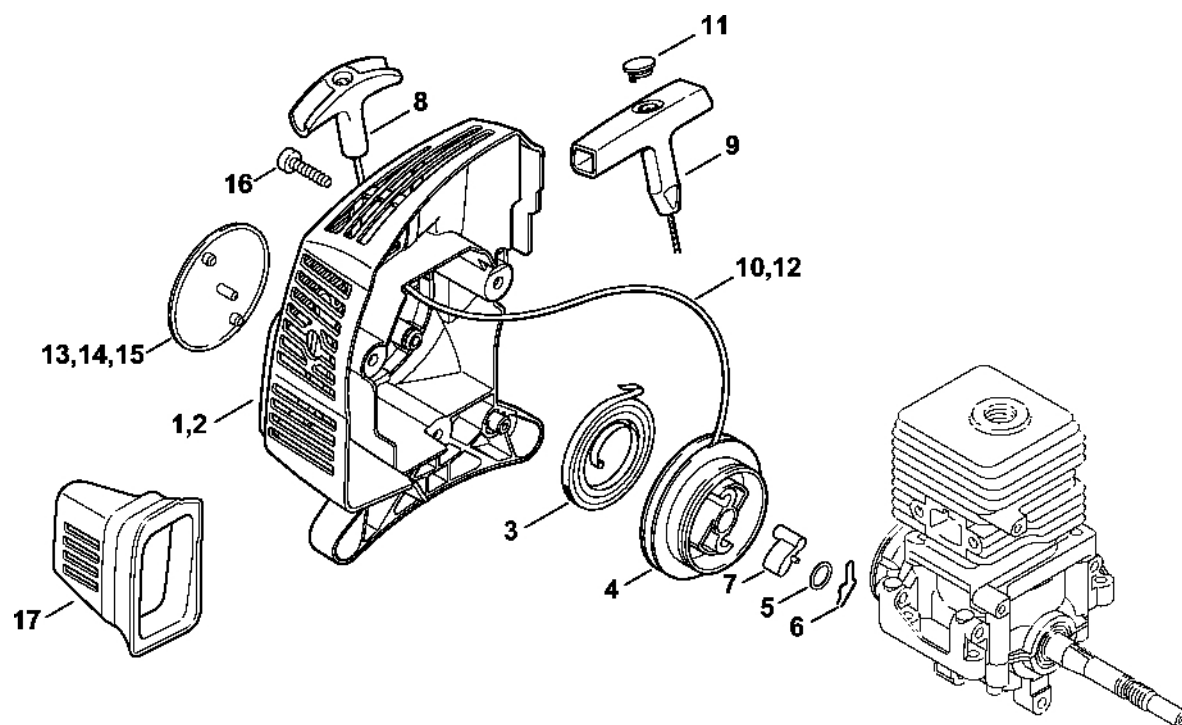

Kryt, válec

4140-GET-0083-A1

Kryt, válec

#	Číslo dílu	Popis	Množství	Obsahuje jeden nebo více článků	Poznámky
1	4140 021 0300	Karter klikové hřídele	1		
2	9639 003 1230	Těsnicí kroužek 12x22x7	2		
3	9503 003 0246	Kuličkové ložisko s drážkou 6201	2		
4	4140 036 0300	Podložka	2		
5	4140 030 0401	Kliková hřídel	1		
7	4140 029 2300	Těsnění válce	1		
8	4140 021 2500	Spodní kryt	1		
9	4140 020 1204	Válec s pístem Ø 34 mm	1	10 - 14	
10	4140 030 2004	Píst Ø 34 mm	1	11 - 13	
11	4144 034 3000	Pístní kroužek Ø 34x1,2 mm	1		
12	9463 650 0807	Zarážka 8x0,7	2		
13	4137 034 1500	Osa pístu 8x5x22	1		
14	9075 478 4268	Válcový šroub IS-D5x60	4		
15	4137 034 3000	Segment pístu Ø 34x1,5 mm	2		
16	4140 195 0601	Kolečko startovacího mechanismu	1		
17	4117 162 8900	Podložka	1		
21	1110 400 7005	Svíčka Bosch WSR 6 F	1		
22	0000 400 7000	Svíčka NGK BPMR7A	1		
23	0000 400 7016	Zapalovací svíčka STIHL	1		
24	0783 830 2000	Trubka s těsnicí pastou HT červená	1		
25	4140 007 1050	Sada těsnění	1	2, 7	

Odpalovací zařízení

232ET1067 SC

Odpalovací zařízení

#	Číslo dílu	Popis	Množství	Obsahuje jeden nebo více článků	Poznámky
2	4140 190 4013	Odpalovací zařízení	1	3 - 7, 9 - 11	
3	4140 190 0601	Vratná pružina	1		
4	4128 195 0400	Kladka	1		
5	0000 958 0923	Podložka	1		
6	1118 195 3500	Pružina	1		
7	4116 195 7200	Cliquet	1		
9	0000 190 3404	Rukojeť ElastoStart Ø 3 mm	1	10, 11	
10	1120 195 8200	Startovací kabel Ø 3x1060 mm	1		
11	0000 195 7000	Krytka	1		
14	4140 967 1500	Matricová deska FS 45	1		