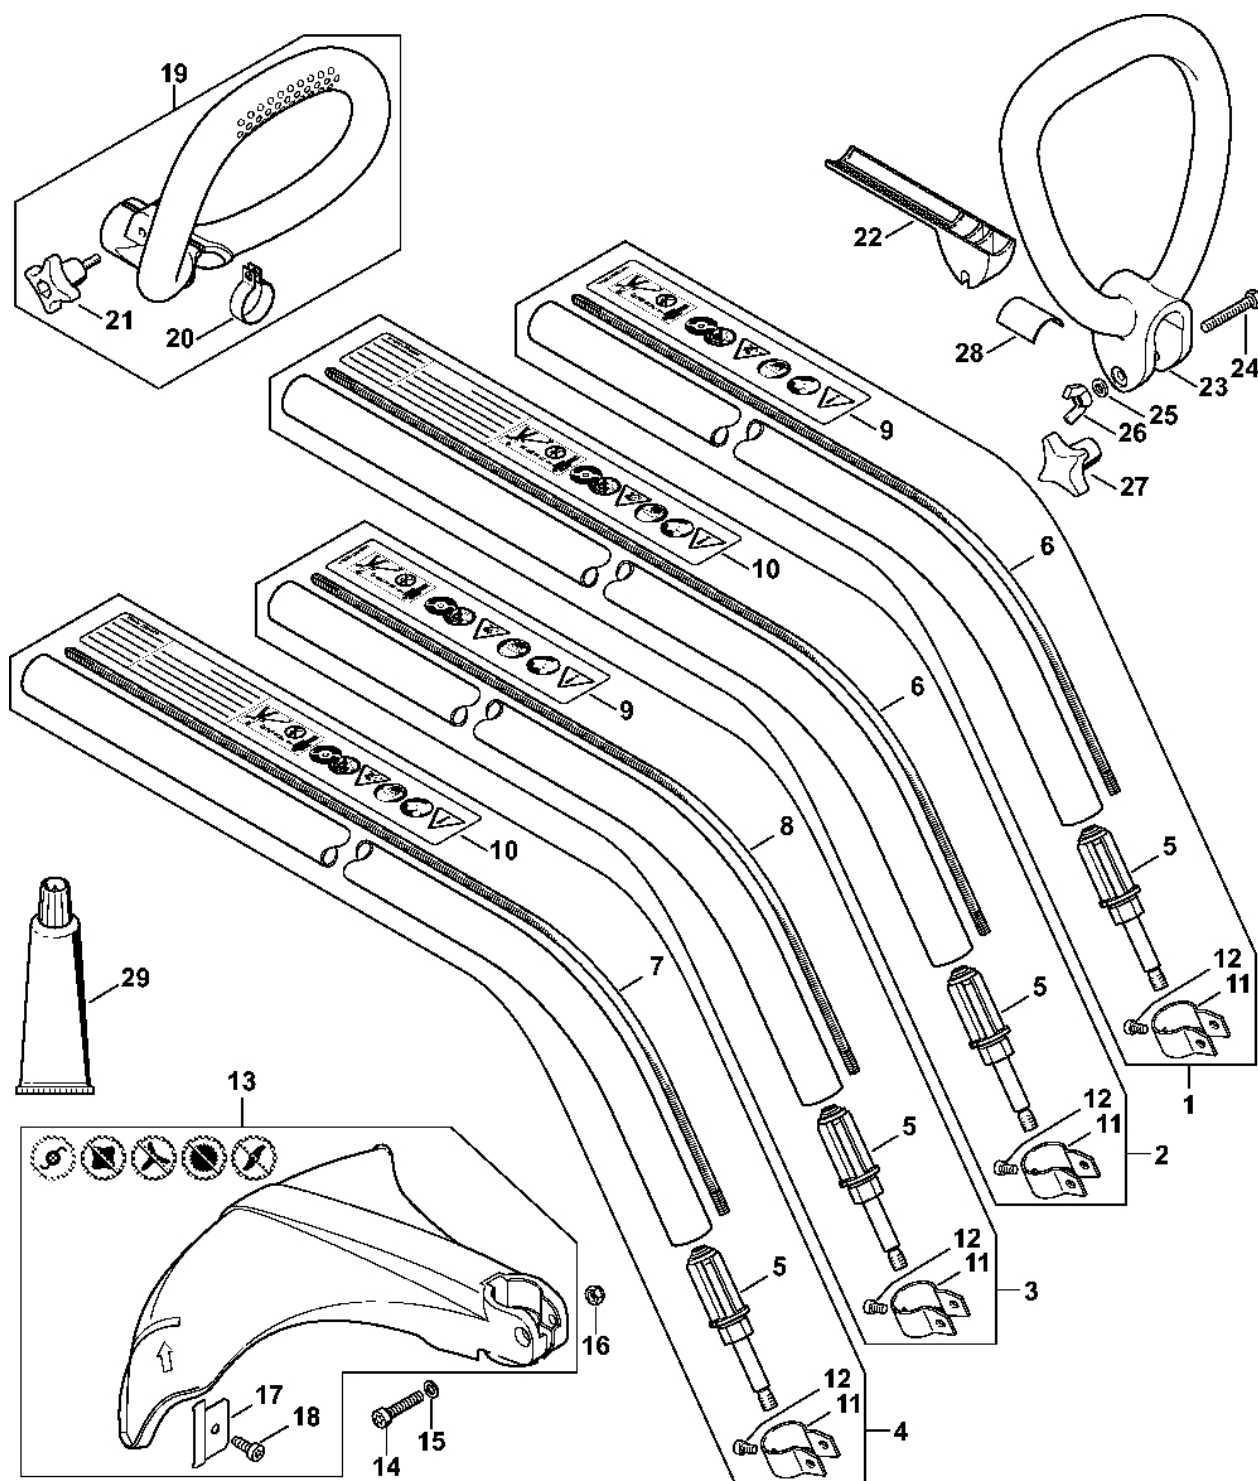

FS 45, 46: Kompletní trubka, oblouková rukojeť

4140-SET-0095-A0

FS 45, 46: Kompletní trubka, oblouková rukojeť

#	Číslo dílu	Popis	Množství	Obsahuje jeden nebo více článků	Poznámky
1	4140 710 1700	Kompletní trubka Ø 25,4 x 1180 mm	1	5, 6, 9, 11, 12	
3	4140 710 1705	Kompletní trubka Ø 25,4x1385 mm	1	5, 8, 9, 11, 12	
5	4144 640 5900	Výstup reduktoru	1		krok USA
6	4130 711 3200	Hnací hřídel	1		1233 mm
8	4130 711 3210	Hnací hřídel	1		
9	0000 967 7275	Výstražný piktogram FS	1		
11	4140 716 6200	Svěrka	1		
12	9022 313 0930	Válcový šroub IS-M5x8	1		
13	4140 710 8100	Ochranný kryt	1	17, 18	
14	9022 341 1370	Válcový šroub IS-M6x30	1		
15	9294 021 0140	Podložka 6,4	1		
16	9212 260 0900	Šestihranná matice M6	1		
17	4130 713 4100	Nůž	1		
18	9074 478 4405	Válcový šroub IS-P6x14	1		
19	4144 790 1201	Oblouková rukojeť	1	20, 21	
20	4144 791 9401	Svorka	1		
21	4144 710 9300	Křídlové šrouby	1		
22	4140 791 9100	Rozpěrný díl	1		
23	4140 791 2300	Oblouková rukojeť	1		
24	9007 319 1420	Šestihranná šroub M6x45	1		
25	9291 021 0140	Podložka 6,4	1		
26	9245 003 0900	Křídlová matice M6	1		
28	4140 792 0800	Třecí vložka	1		
29	0781 120 1110	Multifunkční mazivo 225 g	1