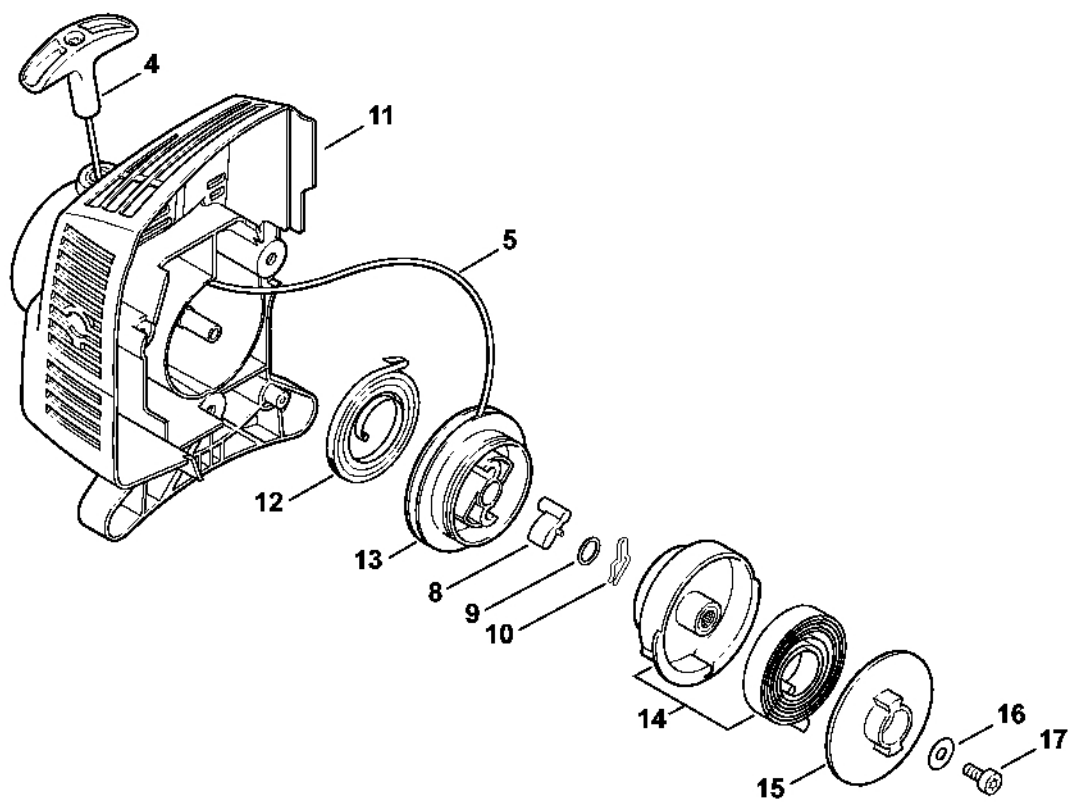

Kryt, válec

4140-GET-0083-A1

Kryt, válec

#	Číslo dílu	Popis	Množství	Obsahuje jeden nebo více článků	Poznámky
1	4140 021 0300	Karter klikové hřídele	1		
2	9639 003 1230	Těsnící kroužek 12x22x7	2		
3	9503 003 0246	Kuličkové ložisko s drážkou 6201	2		
4	4140 036 0300	Podložka	2		
5	4140 030 0401	Kliková hřídel	1		
6	4140 030 0400	Kliková hřídel	1		
7	4140 029 2300	Těsnění válce	1		
8	4140 021 2500	Spodní kryt	1		
9	4140 020 1204	Válec s pístem Ø 34 mm	1	10 - 14	
10	4140 030 2004	Píst Ø 34 mm	1	11 - 13	
11	4144 034 3000	Segment pístu Ø 34x1,2 mm	1		
12	9463 650 0807	Zajišťovací prstenec 8x0,7	2		
13	4137 034 1500	Osa pístu 8x5x22	1		
14	9075 478 4268	Válcový šroub IS-D5x60	4		
15	4137 034 3000	Segment pístu Ø 34x1,5 mm	2		
16	4140 195 0601	Kolečko startovacího mechanismu	1		
21	1110 400 7005	Zapalovací svíčka Bosch WSR 6 F	1		
22	0000 400 7000	Svíčka NGK BPMR7A	1		
23	0000 400 7016	Zapalovací svíčka STIHL	1		
24	0783 830 2000	Trubka s těsnící pastou HT červená	1		
25	4140 007 1050	Sada těsnění	1	2, 7	

Spouštěcí zařízení ErgoStart

414-G-ET-0023-A0

Spouštěcí zařízení ErgoStart

#	Číslo dílu	Popis	Množství	Obsahuje jeden nebo více článků	Poznámky
4	4140 195 3400	Rukojeť	1		
5	4137 195 8200	Startovací kabel Ø 2,7x910 mm	1		
8	4116 195 7200	Ráčna	1		
9	0000 958 0923	Podložka	1		
10	1118 195 3500	Pružina	1		
	4140 190 4010	Odpalovací zařízení	1	4, 5, 8 - 17	
11	4140 190 0410	Kryt odpalovacího zařízení	1		
12	4140 190 0601	Vratná pružina	1		
13	4140 195 0410	Kladka	1		
14	4140 190 0710	Pružinová skříň	1		
15	4140 195 2010	Spojka	1		
16	9307 021 0120	Podložka 5,3	1		
17	9022 399 0950	Válcový šroub IS M5x10	1		
18	4140 967 1515	Identifikační štítek FS 45 C	1		
20	0000 951 1100	Válcový šroub IS-D5x20	3		
21	4140 084 6801	Rozpěrný díl	1		