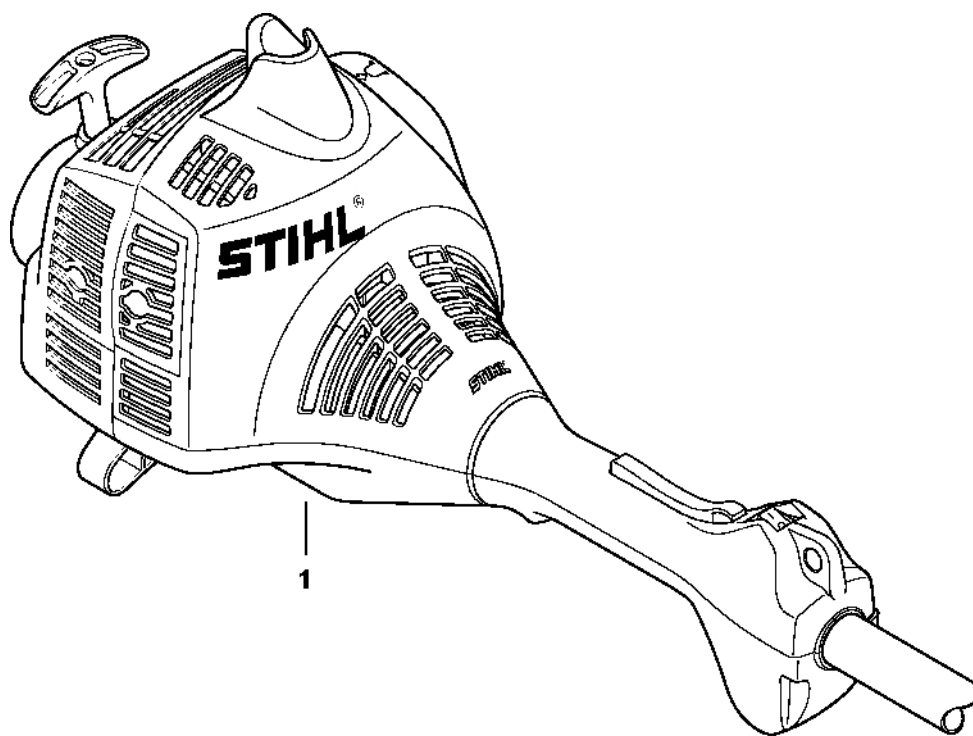

Nástroje, volitelné příslušenství

#	Číslo dílu	Popis	Množství	Obsahuje jeden nebo více článků	Poznámky
1	0000 884 0307	Ochranné brýle	1		neplatí pro Argentinu
2	4130 710 9000	Popruh	1		
4	4128 890 3400	Víceúčelový klíč	1		
5	0000 890 2300	Šroubovák	1		
6	0000 891 0810	Sáček na nářadí	1		
7	0783 830 2000	Tuba s červenou těsnicí pastou HT	1		
8	4130 893 7800	Upínací pouzdro	1		

232ET017 SC