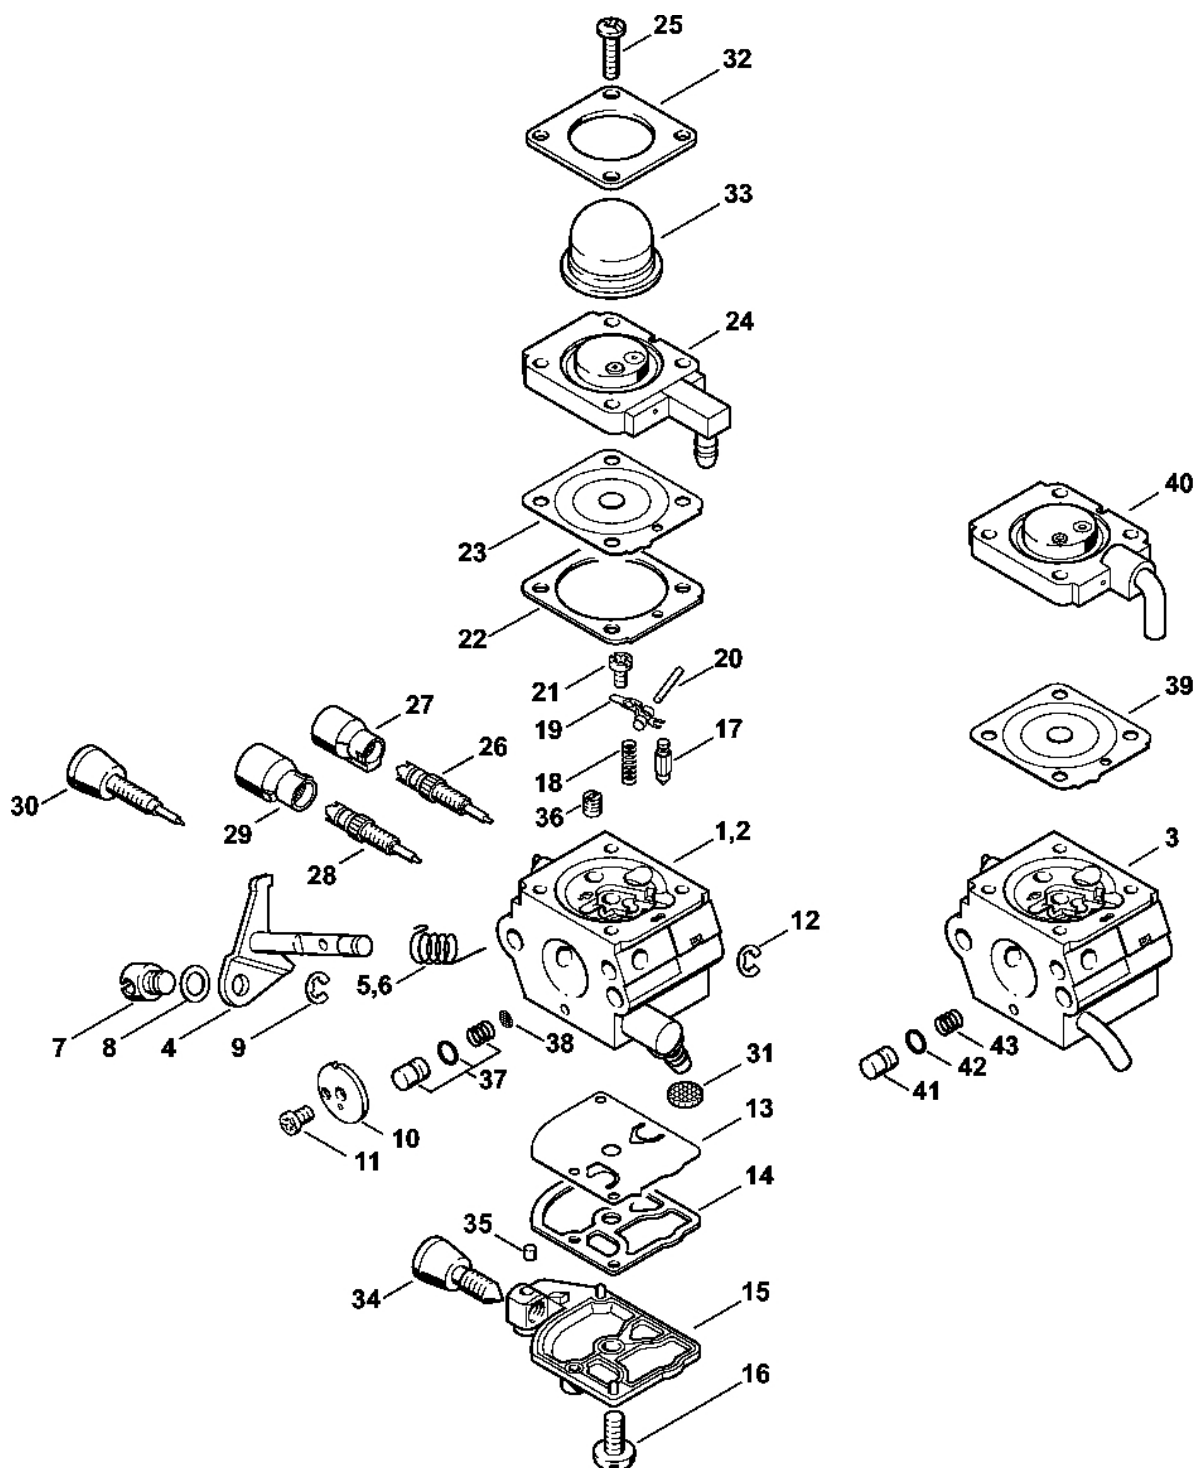

Karburátor C1Q-S186, C1Q-S153, C1Q-S97 (16.2014), (46.2012), (29.2010), (15.2009)

233E1073 AM

Karburátor C1Q-S186, C1Q-S153, C1Q-S97 (16.2014), (46.2012), (29.2010), (15.2009)

#	Číslo dílu	Popis	Množství	Obsahuje jeden nebo více položek	Poznámky
1	4140 120 0619	Karburátor C1Q-S186D	1	4, 5, 7 - 29, 31 - 38	
2	4140 120 0616	Karburátor C1Q-S153	1	4, 6 - 27, 30 - 38	
3	4140 120 0612	Karburátor C1Q-S97A	1	4, 6 - 22, 25 - 27, 30 - 36, 38 - 43	
4	4140 120 7101	Osa škrticí klapky s pákou	1		
5	4140 122 3000	Pružina	1		
6	1123 122 3000	Okres	1		
7	4128 121 8900	Šroub	1		
8	4137 121 8600	Podložka	1		
9	1120 122 9000	Pojistný kroužek	1		
10	4229 121 3303	Křídlo	1		
11	1125 122 7403	Šrouby s kulatou hlavou	1		
12	1125 122 9001	Pojistný kroužek	1		
13	1129 121 4800	Membrána čerpadla	1		
14	1123 129 0905	Těsnění čerpadla	1		
15	1123 121 0800	Kryt	1		
16	1120 122 7800	Šroub s polokruhovou hlavou	1		
17	Z000 018 Z000	Vstupní trn	1		
18	1120 122 3004	Pružina	1		
19	1125 121 5000	Páka pro nastavení přívodu	1		
20	1120 121 9200	Osa	1		
21	1120 122 6600	Šrouby s přírubou	1		
22	4229 129 0901	Nastavovací podložka	1		
23	4229 121 4700	Nastavovací membrána	1		
24	4314 120 2200	Příruba	1		
25	4226 122 7100	Šroub	4		
26	4229 122 6701	Šroub H pro vysoké otáčky	1