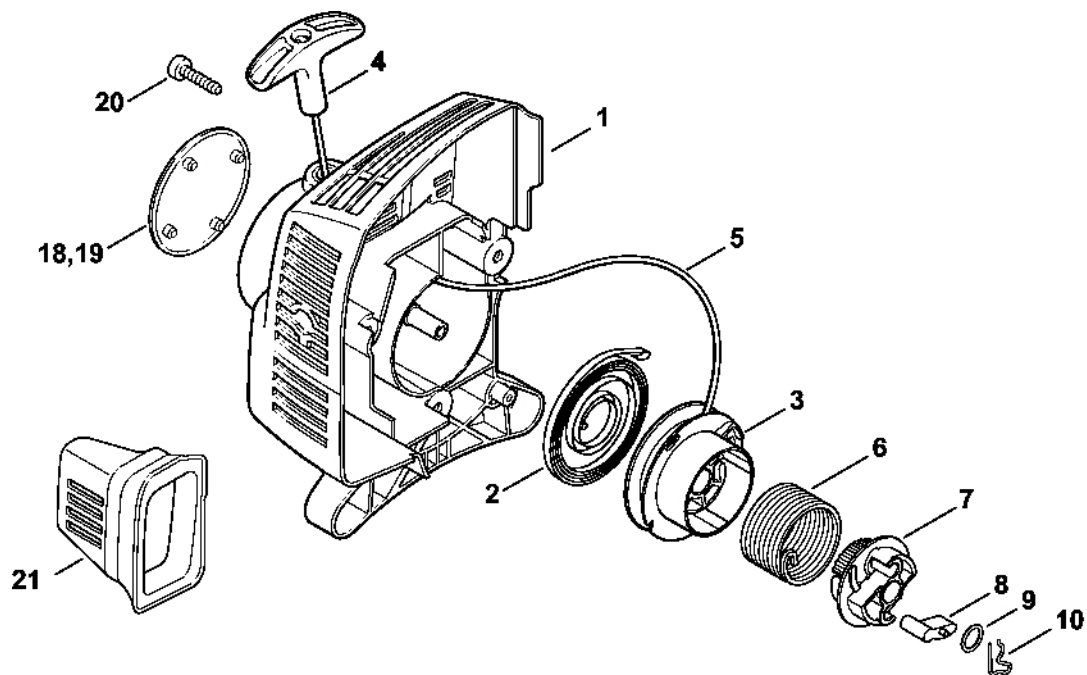

Kryt, válec

4140-GET-0083-A1

Kryt, válec

#	Číslo dílu	Popis	Množství	Obsahuje jeden nebo více článků	Poznámky
1	4140 021 0300	Karter klikové hřídele	1		
2	9639 003 1230	Těsnící kroužek 12x22x7	2		
3	9503 003 0246	Kuličkové ložisko s drážkou 6201	2		
4	4140 036 0300	Podložka	2		
5	4140 030 0401	Kliková hřídel	1		
6	4140 030 0400	Kliková hřídel	1		
7	4140 029 2300	Těsnění válce	1		
8	4140 021 2500	Spodní kryt	1		
9	4140 020 1204	Válec s pístem Ø 34 mm	1	10 - 14	
10	4140 030 2004	Píst Ø 34 mm	1	11 - 13	
11	4144 034 3000	Segment pístu Ø 34x1,2 mm	1		
12	9463 650 0807	Zajišťovací prstenec 8x0,7	2		
13	4137 034 1500	Osa pístu 8x5x22	1		
14	9075 478 4268	Válcový šroub IS-D5x60	4		
15	4137 034 3000	Segment pístu Ø 34x1,5 mm	2		
16	4140 195 0601	Kolečko startovacího mechanismu	1		
21	1110 400 7005	Zapalovací svíčka Bosch WSR 6 F	1		
22	0000 400 7000	Svíčka NGK BPMR7A	1		
23	0000 400 7016	Zapalovací svíčka STIHL	1		
24	0783 830 2000	Trubka s těsnící pastou HT červená	1		
25	4140 007 1050	Sada těsnění	1	2, 7	

Spouštěcí zařízení ErgoStart

414-G-ET-0023-A0

Spouštěcí zařízení ErgoStart

#	Číslo dílu	Popis	Množství	Obsahuje jeden nebo více článků	Poznámky
4	4140 195 3400	Rukojeť	1		
5	4137 195 8200	Startovací kabel Ø 2,7x910 mm	1		
8	4116 195 7200	Ráčna	1		
9	0000 958 0923	Podložka	1		
10	1118 195 3500	Pružina	1		
	4140 190 4010	Odpalovací zařízení	1	4, 5, 8 - 17	
11	4140 190 0410	Kryt odpalovacího zařízení	1		
12	4140 190 0601	Vratná pružina	1		
13	4140 195 0410	Kladka	1		
14	4140 190 0710	Pružinová skříň	1		
15	4140 195 2010	Spojka	1		
16	9307 021 0120	Podložka 5,3	1		
17	9022 399 0950	Válcový šroub IS M5x10	1		
18	4140 967 1515	Identifikační štítek FS 45 C	1		
20	0000 951 1100	Válcový šroub IS-D5x20	3		
21	4140 084 6801	Rozpěrný díl	1		