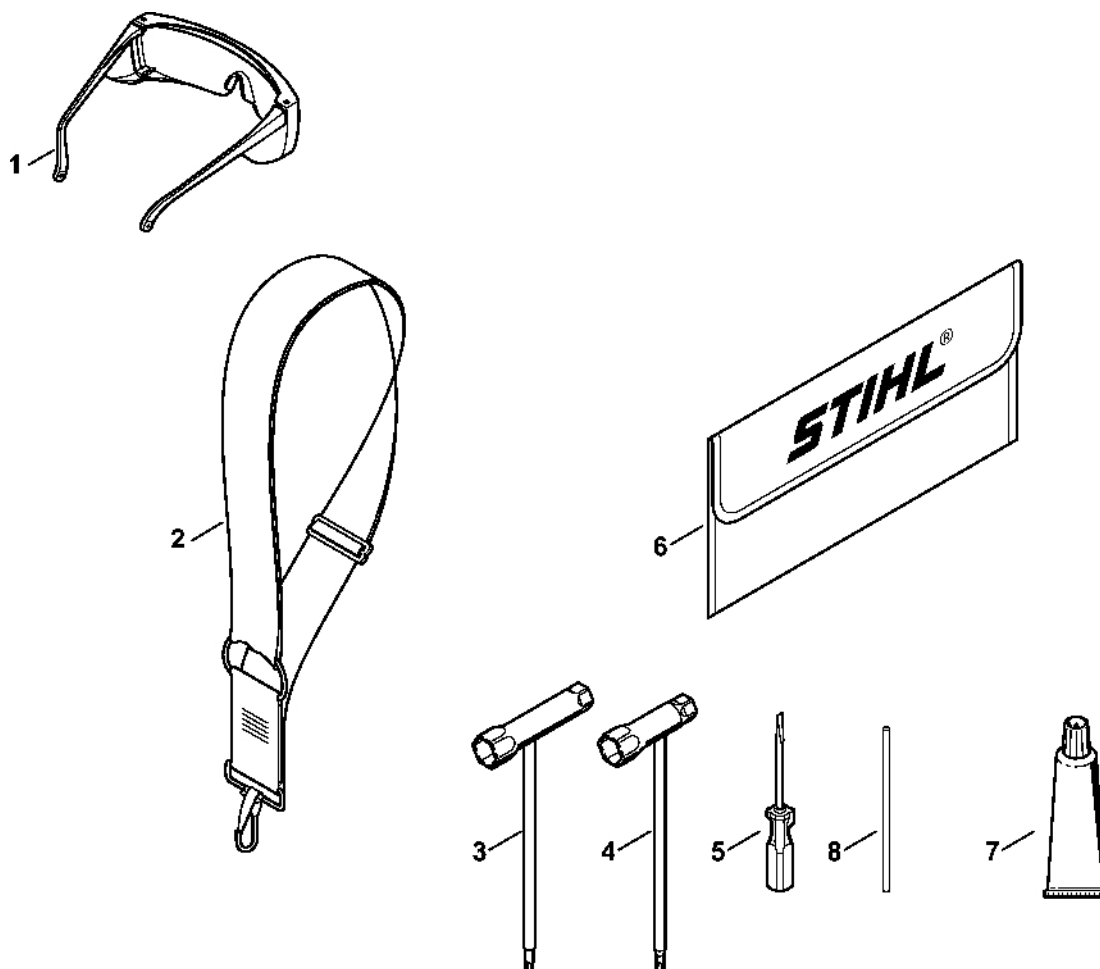

Nástroje, volitelné příslušenství

4140-SET-0006-1.0

Nástroje, volitelné příslušenství

#	Číslo dílu	Popis	Množství	Obsahuje jeden nebo více článků	Poznámky
1	0000 884 0307	Ochranné brýle	1		neplatí pro Argentinu
2	4130 710 9000	Popruh	1		
4	4128 890 3400	Víceúčelový klíč	1		
5	0000 890 2300	Šroubovák	1		
6	0000 891 0810	Sáček na nářadí	1		
7	0783 830 2000	Tuba s červenou těsnicí pastou HT	1		
8	4130 893 7800	Upínací pouzdro	1