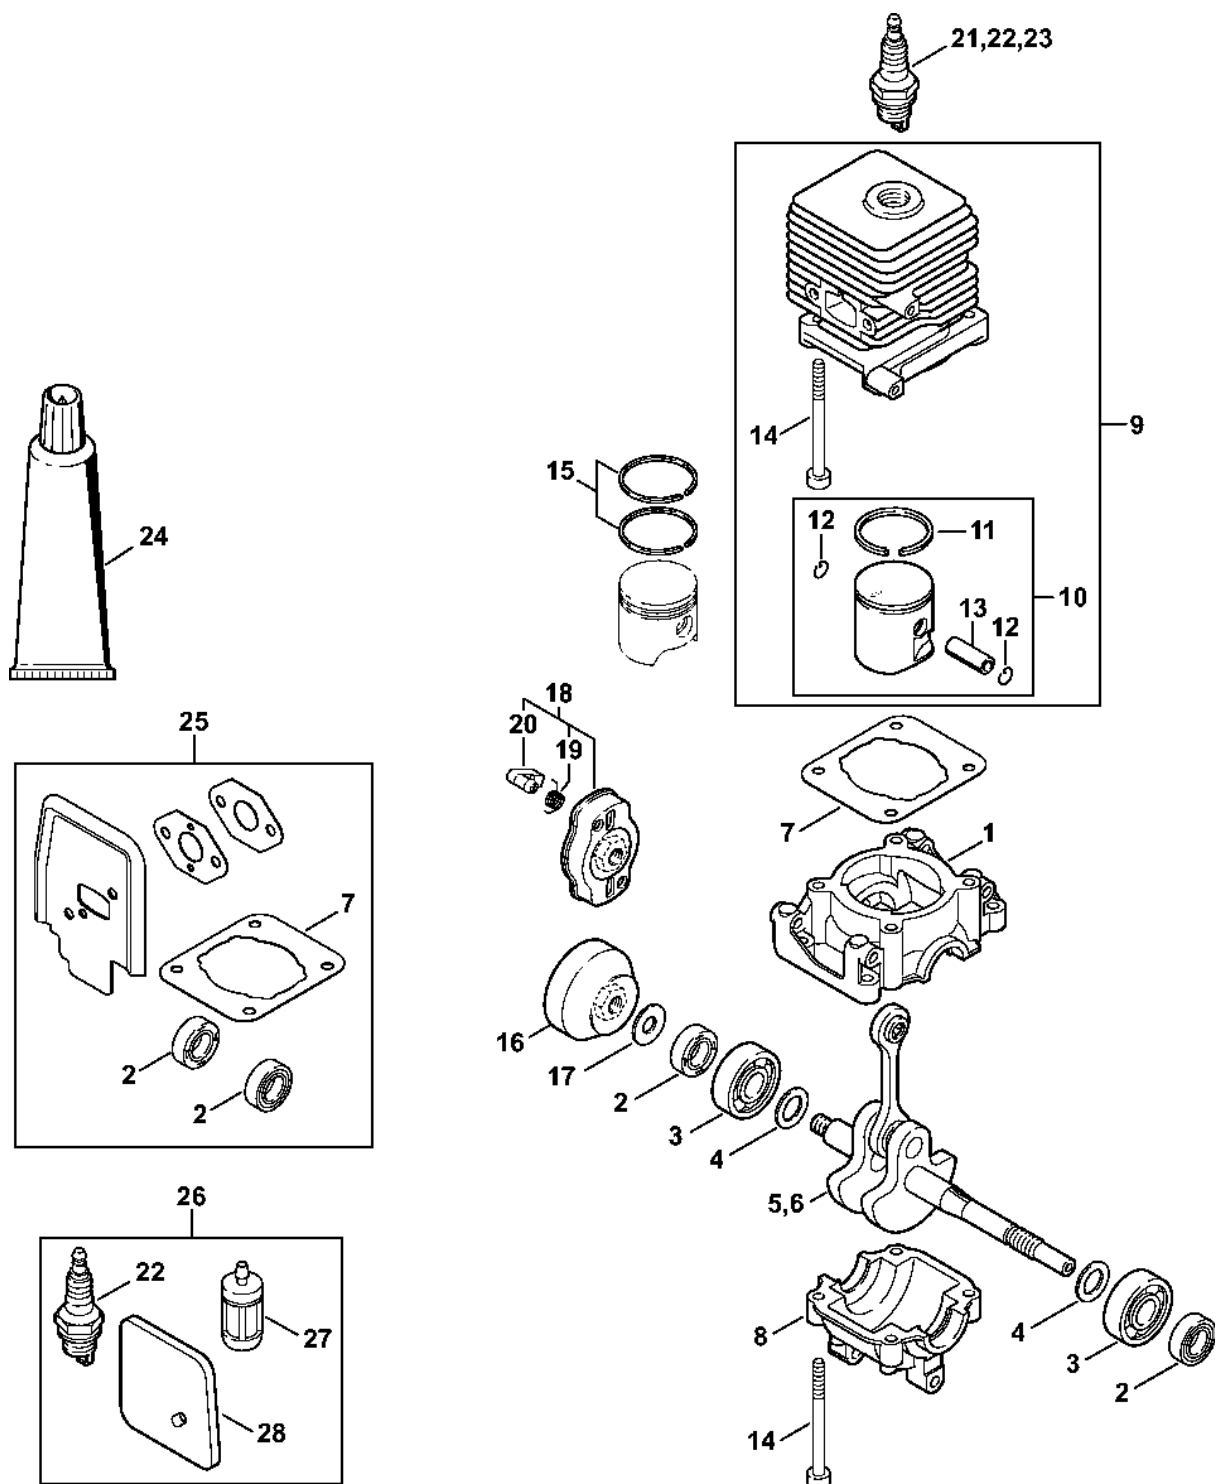

Kryt, válec

4140-GET-0083-A1

Kryt, válec

#	Číslo dílu	Popis	Množství	Obsahuje jeden nebo více článků	Poznámky
1	4140 021 0300	Karter klikové hřídele	1		
2	9639 003 1230	Těsnící kroužek 12x22x7	2		
3	9503 003 0246	Kuličkové ložisko s drážkou 6201	2		
4	4140 036 0300	Podložka	2		
5	4140 030 0401	Kliková hřídel	1		
6	4140 030 0400	Kliková hřídel	1		
7	4140 029 2300	Těsnění válce	1		
8	4140 021 2500	Spodní kryt	1		
9	4140 020 1204	Válec s pístem Ø 34 mm	1	10 - 14	
10	4140 030 2004	Píst Ø 34 mm	1	11 - 13	
11	4144 034 3000	Segment pístu Ø 34x1,2 mm	1		
12	9463 650 0807	Zajišťovací prstenec 8x0,7	2		
13	4137 034 1500	Osa pístu 8x5x22	1		
14	9075 478 4268	Válcový šroub IS-D5x60	4		
15	4137 034 3000	Segment pístu Ø 34x1,5 mm	2		
16	4140 195 0601	Kolečko startovacího mechanismu	1		
21	1110 400 7005	Zapalovací svíčka Bosch WSR 6 F	1		
22	0000 400 7000	Svíčka NGK BPMR7A	1		
23	0000 400 7016	Zapalovací svíčka STIHL	1		
24	0783 830 2000	Trubka s těsnící pastou HT červená	1		
25	4140 007 1050	Sada těsnění	1	2, 7