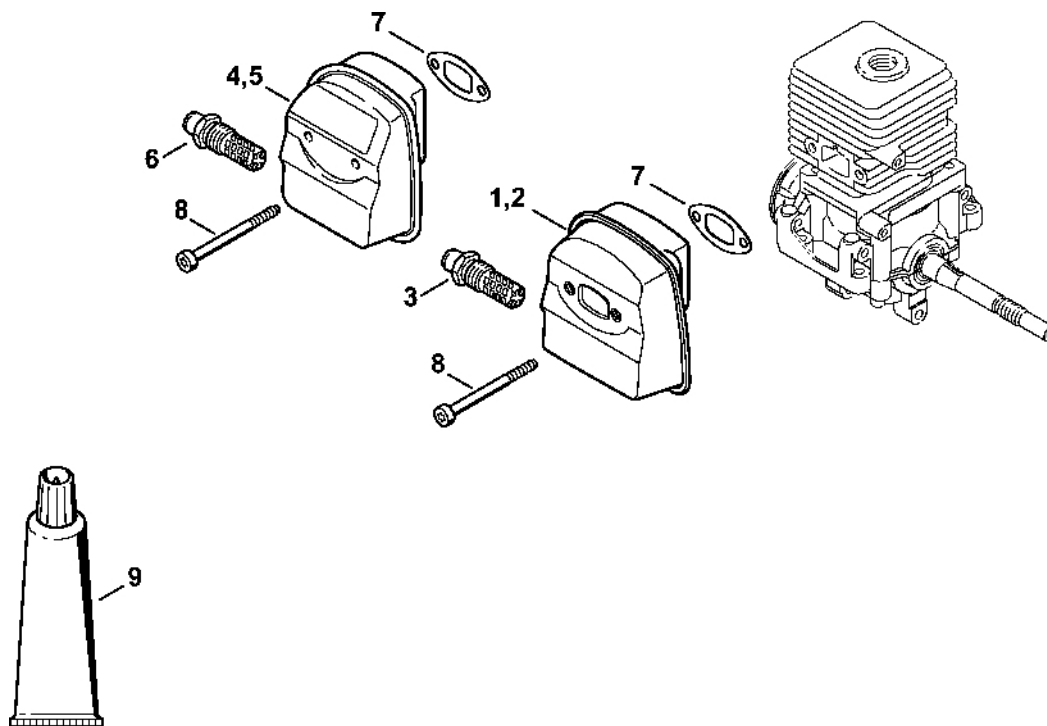

Kryt, válec

4140-GET-0083-A1

Kryt, válec

#	Číslo dílu	Popis	Množství	Obsahuje jeden nebo více článků	Poznámky
1	4140 021 0300	Karter klikové hřídele	1		
2	9639 003 1230	Těsnící kroužek 12x22x7	2		
3	9503 003 0246	Kuličkové ložisko s drážkou 6201	2		
4	4140 036 0300	Podložka	2		
5	4140 030 0401	Kliková hřídel	1		
6	4140 030 0400	Kliková hřídel	1		
7	4140 029 2300	Těsnění válce	1		
8	4140 021 2500	Spodní kryt	1		
9	4140 020 1204	Válec s pístem Ø 34 mm	1	10 - 14	
10	4140 030 2004	Píst Ø 34 mm	1	11 - 13	
11	4144 034 3000	Segment pístu Ø 34x1,2 mm	1		
12	9463 650 0807	Zajišťovací prstenec 8x0,7	2		
13	4137 034 1500	Osa pístu 8x5x22	1		
14	9075 478 4268	Válcový šroub IS-D5x60	4		
15	4137 034 3000	Segment pístu Ø 34x1,5 mm	2		
16	4140 195 0601	Kolečko startovacího mechanismu	1		
21	1110 400 7005	Zapalovací svíčka Bosch WSR 6 F	1		
22	0000 400 7000	Svíčka NGK BPMR7A	1		
23	0000 400 7016	Zapalovací svíčka STIHL	1		
24	0783 830 2000	Trubka s těsnící pastou HT červená	1		
25	4140 007 1050	Sada těsnění	1	2, 7	

Spouštěcí zařízení ErgoStart

414-G-ET-0023-A0

Spouštěcí zařízení ErgoStart

#	Číslo dílu	Popis	Množství	Obsahuje jeden nebo více článků	Poznámky
4	4140 195 3400	Rukojeť	1		
5	4137 195 8200	Startovací kabel Ø 2,7x910 mm	1		
8	4116 195 7200	Ráčna	1		
9	0000 958 0923	Podložka	1		
10	1118 195 3500	Pružina	1		
	4140 190 4010	Odpalovací zařízení	1	4, 5, 8 - 17	
11	4140 190 0410	Kryt odpalovacího zařízení	1		
12	4140 190 0601	Vratná pružina	1		
13	4140 195 0410	Kladka	1		
14	4140 190 0710	Pružinová skříň	1		
15	4140 195 2010	Spojka	1		
16	9307 021 0120	Podložka 5,3	1		
17	9022 399 0950	Válcový šroub IS M5x10	1		
18	4140 967 1515	Identifikační štítek FS 45 C	1		
20	0000 951 1100	Válcový šroub IS-D5x20	3		
21	4140 084 6801	Rozpěrný díl	1		