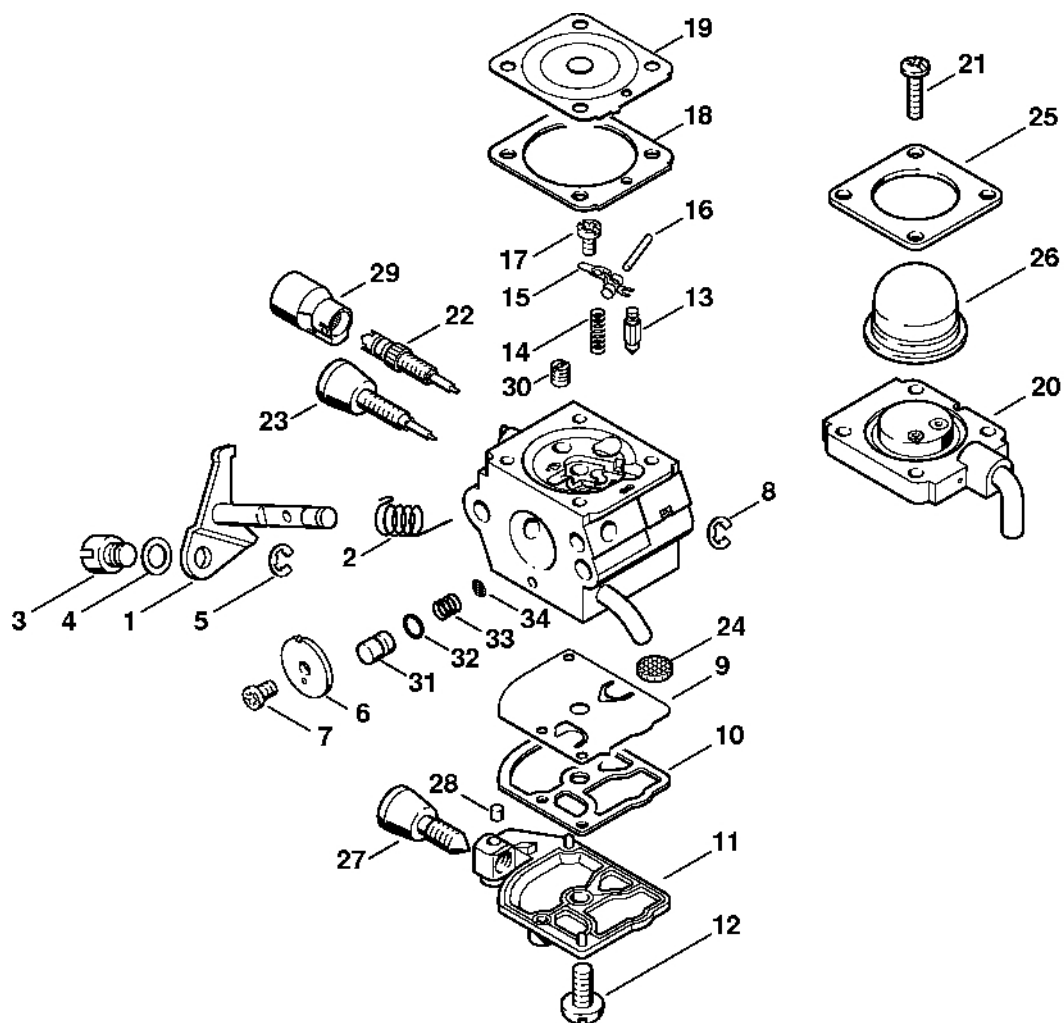

Karburátor C1Q-S71 (25.2004)

392ET064-5C

Karburátor C1Q-S71 (25.2004)

#	Číslo dílu	Popis	Množství	Obsahuje jeden nebo více článků	Poznámky
	4140 120 0606	Karburátor C1Q-S71	1	1 - 34	
1	4137 120 7100	Osa škrticí klapky s pákou	1		
2	1123 122 3000	Pružina	1		
3	4137 121 8900	Šroub	1		
4	4137 121 8600	Podložka	1		
5	1120 122 9000	Pojistný kroužek	1		
6	4140 121 3302	Křídlo	1		
7	1125 122 7403	Šrouby s kulatou hlavou	1		
8	1125 122 9001	Pojistný kroužek	1		
9	1129 121 4800	Membrána čerpadla	1		
10	1123 129 0905	Těsnění čerpadla	1		
11	1123 121 0800	Kryt	1		
12	1120 122 7800	Šroub s polokruhovou hlavou	1		
13	Z000 018 Z000	Vstupní trn	1		
14	1120 122 3004	Pružina	1		
15	1125 121 5000	Páka pro nastavení přívodu	1		
16	1120 121 9200	Osa	1		
17	1120 122 6600	Šrouby s přírubou	1		
18	4229 129 0901	Nastavovací podložka	1		
19	4229 121 4700	Regulační membrána	1		
20	4228 120 2200	Příruba	1		
21	4226 122 7100	Šroub	4		
22	4229 122 6701	Šroub H pro vysoké otáčky	1		
23	4229 122 6800	Šroub L pro bohatou směs při volnoběhu	1		
24	1123 121 7800	Síto	1		
25	4140 121 0800	Víko	1