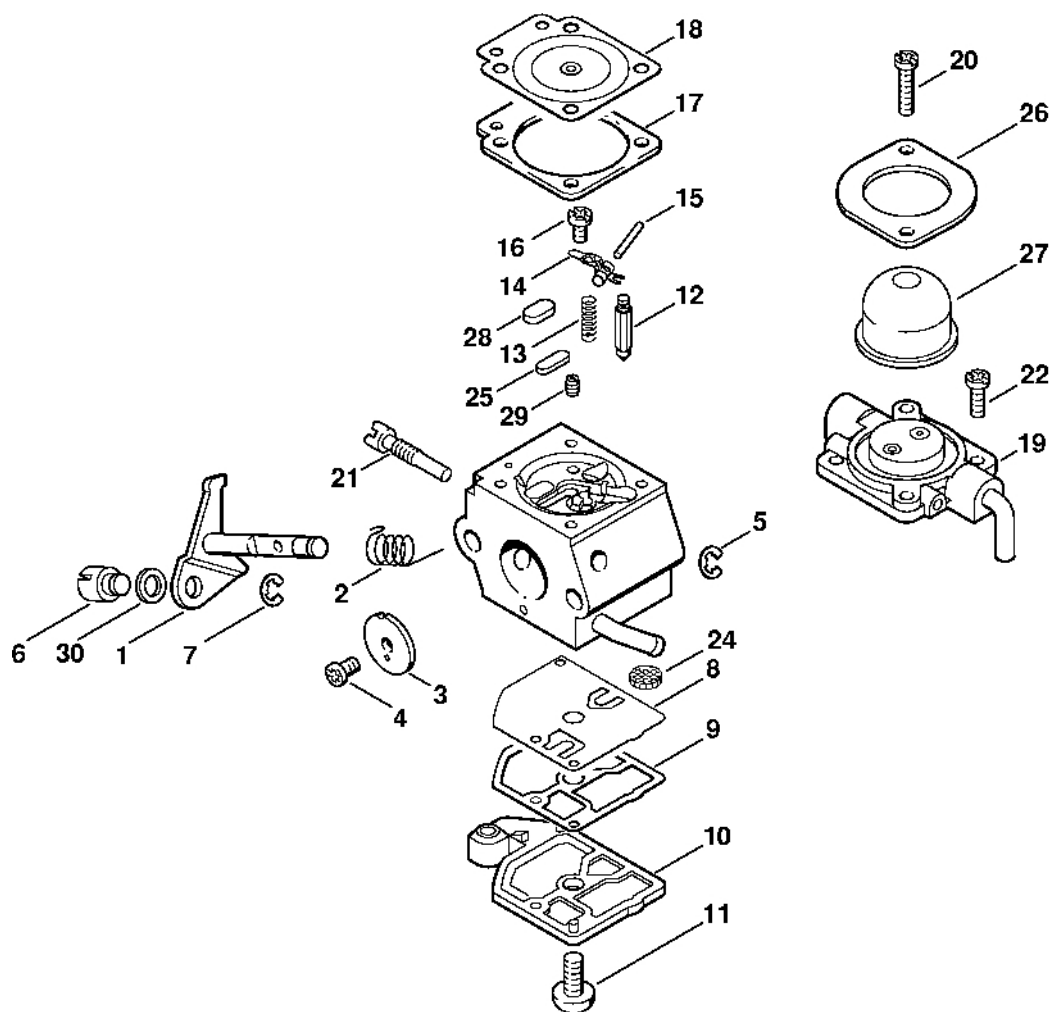

Karburátor C1Q-S44

232ET024-GM

Karburátor C1Q-S44

#	Číslo dílu	Popis	Množství	Obsahuje jeden nebo více článků	Poznámky
	4140 120 0600	Karburátor C1Q-S44A	1	1 - 30	
1	4226 120 7100	Osa škrticí klapky s pákou	1		
2	1123 122 3000	Pružina	1		
3	4137 121 3300	Motýlek	1		
4	1125 122 7403	Šrouby s kulatou hlavou	1		
5	1125 122 9001	Pojistný kroužek	1		
6	4137 121 8900	Šroub	1		
7	1120 122 9000	Pojistný kroužek	1		
8	1129 121 4800	Membrána čerpadla	1		
9	1123 129 0905	Těsnění čerpadla	1		
10	4128 121 0800	Víko	1		
11	1120 122 7800	Šroub s polokruhovou hlavou	1		
12	Z000 018 Z000	Vstupní trn	1		
13	1123 122 3001	Pružina	1		
14	1125 121 5000	Páka pro nastavení přívodu	1		
15	1120 121 9200	Osa	1		
16	1120 122 6600	Šrouby s přírubou	1		
17	4129 129 0902	Nastavovací podložka	1		
18	4129 121 4700	Nastavovací membrána	1		
19	4226 120 2200	Příruba	1		
20	4226 122 7100	Šroub	2		
21	4140 122 6300	Šroub pro nastavení volnoběžných otáček	1		
22	1128 122 7100	Šroub	2		
24	1123 121 7800	Síto	1		
25	4119 121 0700	Uzavírací deska	1		
26	4226 121 0800	Víko	1