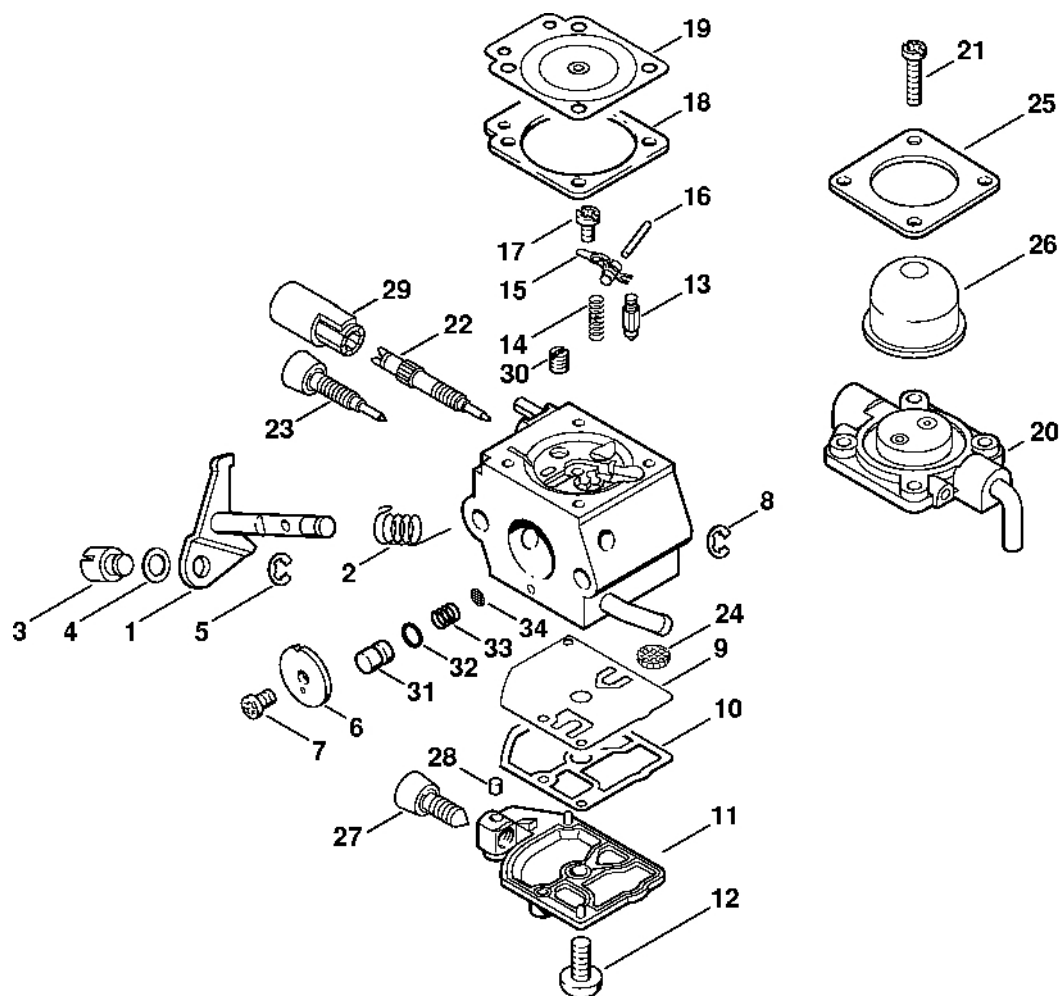

Karburátor C1Q-S66 (36.2002)

392ET046 GM

Karburátor C1Q-S66 (36.2002)

#	Číslo dílu	Popis	Množství	Obsahuje jeden nebo více článků	Poznámky
	4140 120 0603	Karburátor C1Q-S66	1	1 - 34	
1	4137 120 7100	Osa škrticí klapky s pákou	1		
2	1123 122 3000	Pružina	1		
3	4137 121 8900	Šroub	1		
4	4137 121 8600	Podložka	1		
5	1120 122 9000	Pojistný kroužek	1		
6	4140 121 3302	Křídlo	1		
7	1125 122 7403	Šrouby s kulatou hlavou	1		
8	1125 122 9001	Pojistný kroužek	1		
9	1129 121 4800	Membrána čerpadla	1		
10	1123 129 0905	Těsnění čerpadla	1		
11	1123 121 0800	Víko	1		
12	1120 122 7800	Šroub s polokruhovou hlavou	1		
13	Z000 018 Z000	Vstupní trn	1		
14	1120 122 3004	Pružina	1		
15	1125 121 5000	Páka pro nastavení přívodu	1		
16	1120 121 9200	Osa	1		
17	1120 122 6600	Šrouby s přírubou	1		
18	1129 129 0900	Nastavovací podložka	1		
19	4129 121 4700	Regulační membrána	1		
	4140 007 1060	Sada dílů karburátoru	1	9, 10, 20	
20		Příruba	1		
21	4226 122 7100	Šroub	4		
22	4229 122 6700	Šroub H pro vysoké otáčky	1		
23	4229 122 6800	Šroub L bohatosti při volnoběhu	1		
24	1123 121 7800	Síto	1