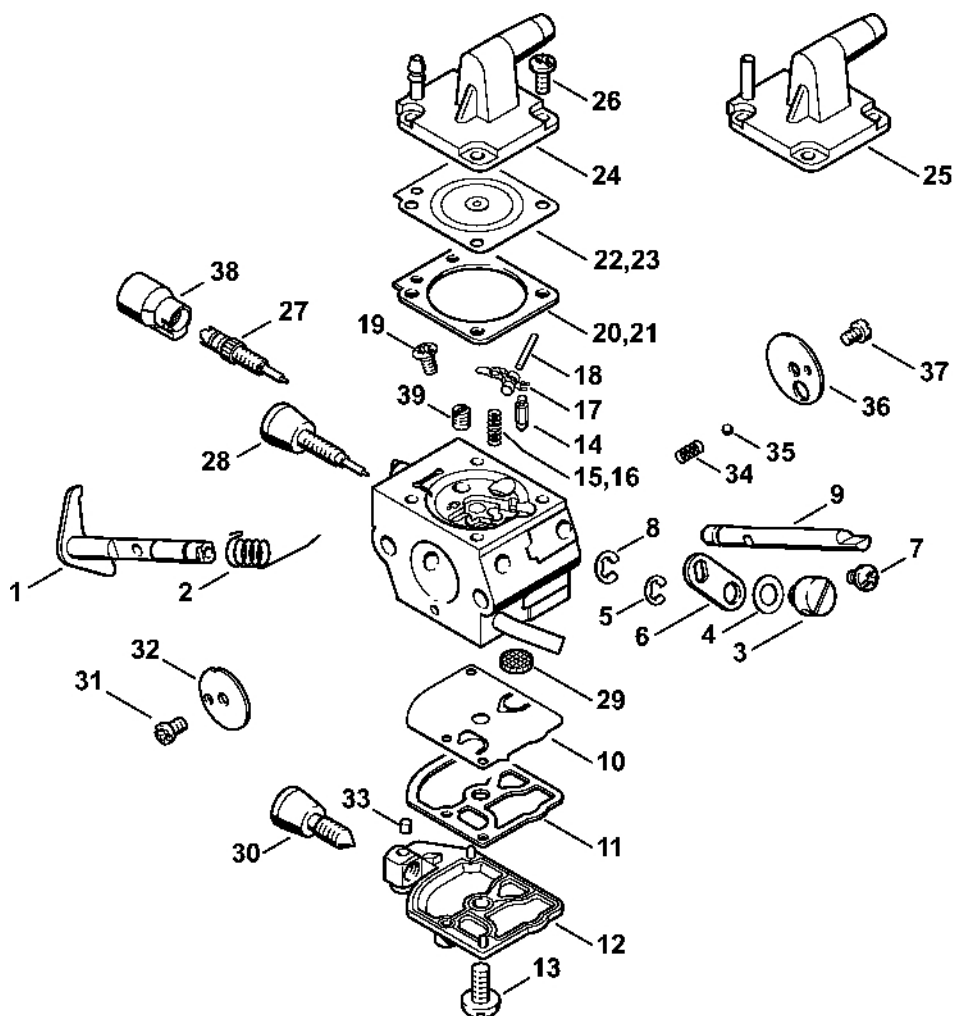

Karburátor C1Q-S154, C1Q-S94

4125-GET-000-A0

Karburátor C1Q-S154, C1Q-S94

#	Číslo dílu	Popis	Množství	Obsahuje jeden nebo více článků	Poznámky
	4128 120 0607	Karburátor C1Q-S154B	1	1 - 15, 17 - 20, 22, 24, 26 - 39	
	4128 120 0603	Karburátor C1Q-S94	1	1 - 14, 16 - 21, 23, 25 - 39	
1	4128 120 7150	Osa škrticí klapky s pákou	1	8	
2	1123 122 3000	Pružina	1		
3	4128 121 8901	Šroub	1		
4	4137 121 8600	Podložka	1		
5	1120 122 9000	Circlip	1		
6	4134 123 7300	Páka	1		
7	9079 319 0280	Šroub s plochou hlavou M3x3,5	1		
8	1120 122 9000	Pojistný kroužek	1		
9	4134 121 3000	Osa startovací klapky	1		
10	1129 121 4800	Membrána čerpadla	1		
11	1123 129 0905	Těsnění čerpadla	1		
12	4134 121 0802	Kryt	1		
13	1120 122 7800	Šroub s polokruhovou hlavou	1		
14	Z000 018 Z000	Vstupní trn	1		
15	4128 122 3000	Pružina	1		
16	1120 122 3004	Průtokový ventil	1		
17	1125 121 5000	Páka pro nastavení přívodu	1		
18	1120 121 9200	Osa	1		
19	1120 122 6600	Šrouby s přírubou	1		
20	4134 129 0901	Nastavovací podložka	1		
21	1129 129 0900	Nastavovací těsnění	1		
22	4134 121 4701	Nastavovací membrána	1		
23	4129 121 4700	Nastavovací membrána	1