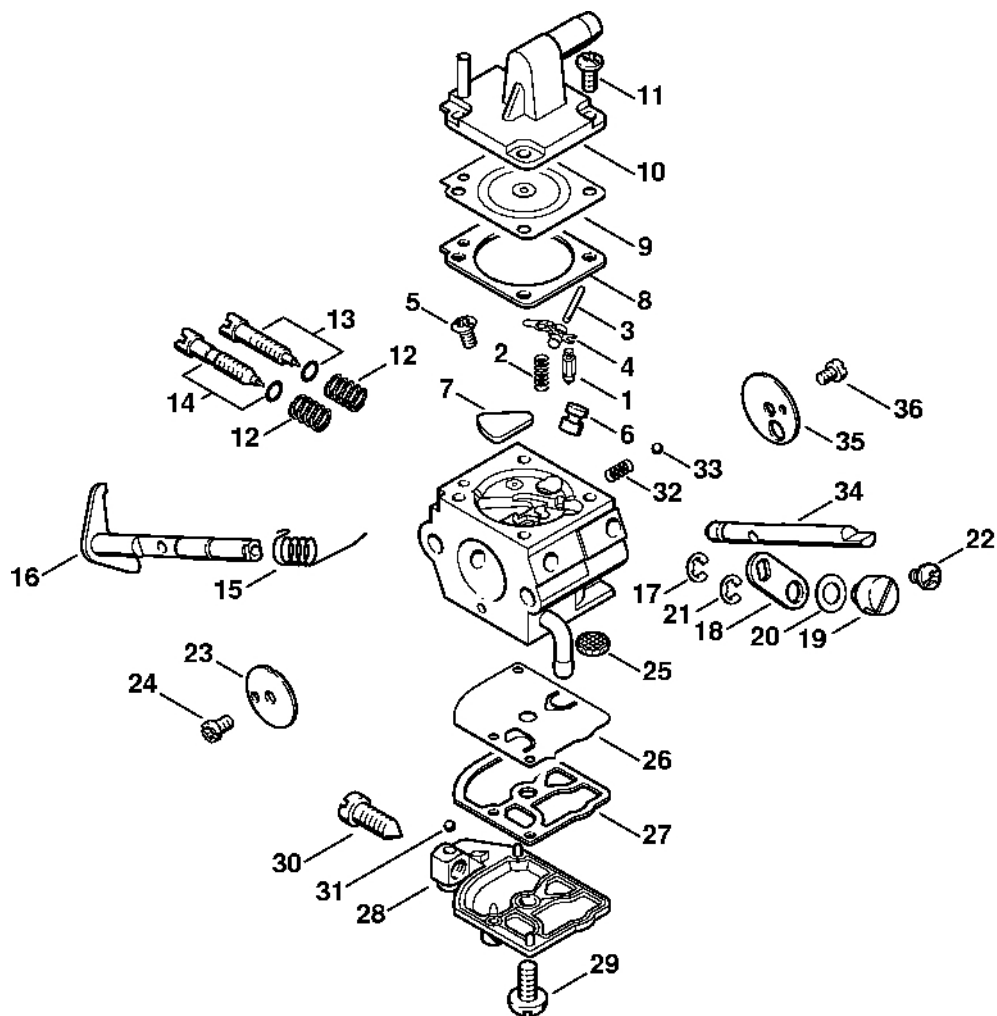

Karburátor C1Q-S33 (19.1998)

256ET006 SC

Karburátor C1Q-S33 (19.1998)

#	Číslo dílu	Popis	Množství	Obsahuje jeden nebo více článků	Poznámky
		Karburátor C1Q-S33B	1	1 - 36	
1	4116 121 5100	Vstupní tryska	1		
2	1120 122 3004	Pružina	1		
3	1120 121 9200	Osa	1		
4	1125 121 5000	Páka pro nastavení přívodu	1		
5	1120 122 6600	Šroub s podložkou	1		
6	4119 121 5400	Tryska s ventilem	1		
7	1123 121 0700	Uzavírací deska	1		
8	4129 129 0902	Nastavovací těsnění	1		
9	0000 121 4700	Regulační membrána	1		
10	4134 121 0801	Víko	1		
11	1120 122 6601	Šroub s podložkou	4		
12	1120 122 3005	Pružina	2		
13	4128 122 6700	Šroub H pro vysoké otáčky	1		
14	4128 122 6800	Šroub L pro bohatou směs při volnoběhu	1		
15	1123 122 3000	Pružina	1		
16	4128 120 7100	Osa škrticí klapky s pákou	1		
17	1125 122 9001	Pojistný kroužek	1		
18	4134 123 7300	Páka	1		
19	4128 121 8900	Šroub	1		
20	4137 121 8600	Podložka	1		
21	1120 122 9000	Pojistný kroužek	1		
22	9079 319 0280	Šroub s plochou hlavou M3x3,5	1		
23	4128 121 3300	Křídlatá matice	1		
24	1120 122 7400	Šrouby s kulatou hlavou	1		
25	1123 121 7800	Síto	1