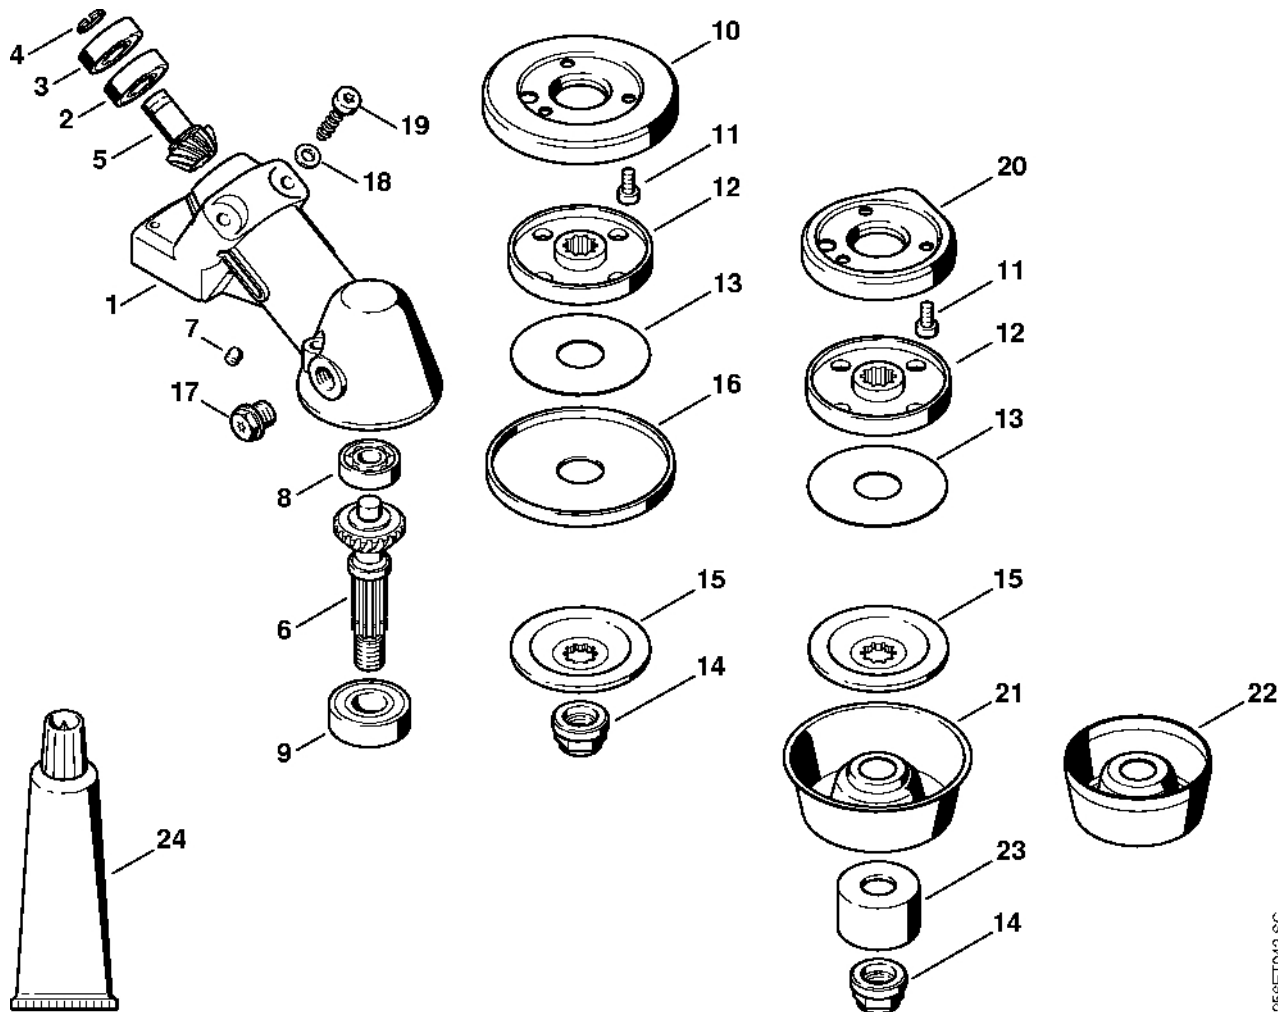

Reduktor

256ETD42 SC

Reduktor

#	Číslo dílu	Popis	Množství	Obsahuje jeden nebo více článků	Poznámky
	4128 640 0101	Redukční ventil	1	1 - 20	
1	4128 641 0351	Kryt reduktoru	1	11	
2	9503 003 0210	Kuličkové ložisko s drážkou 6001	1		
3	9503 003 5180	Kuličkové ložisko s drážkou 6001-Z	1		
4	9455 621 1130	Pojistný kroužek 12x1	1		
	4128 640 7302	Sada ozubených kol	1	5, 6	
5		Hnací ozubené kolo	1		
6		Výstupní hřídel	1		
7	0000 953 1001	Závitový čep M6	1		
8	9503 003 0102	Kuličkové ložisko s drážkou 6000	1		
9	9503 003 7450	Kuličkové ložisko s drážkou 6202-2RS	1		
10	4128 717 2704	Ochranný kroužek	1		
11	9022 399 0950	Válcový šroub IS M5x10	3		
12	4147 710 3800	Tlaková deska	1	13	
13	4116 717 2800	Ochranná podložka Ø 60 mm	1		
14	4119 642 7600	Matice s přírubou M12x1,5 vlevo	1		
15	4128 713 1600	Tlaková podložka	1		
16	4119 717 2800	Ochranná podložka	1		
17	4119 713 6500	Závitová zátka	1		
18	9291 021 0140	Podložka 6,4	2		
19	9075 478 4712	Válcový šroub IS-D6x28	2		
20	4128 717 2707	Ochranný kroužek	1		
21	4119 713 3100	Nosný disk	1		
22	4116 713 3100	Nosný disk	1		
23	4116 717 2702	Ochranný kroužek	1		
24	0781 120 1117	Mazivo pro reduktor 80 g	1