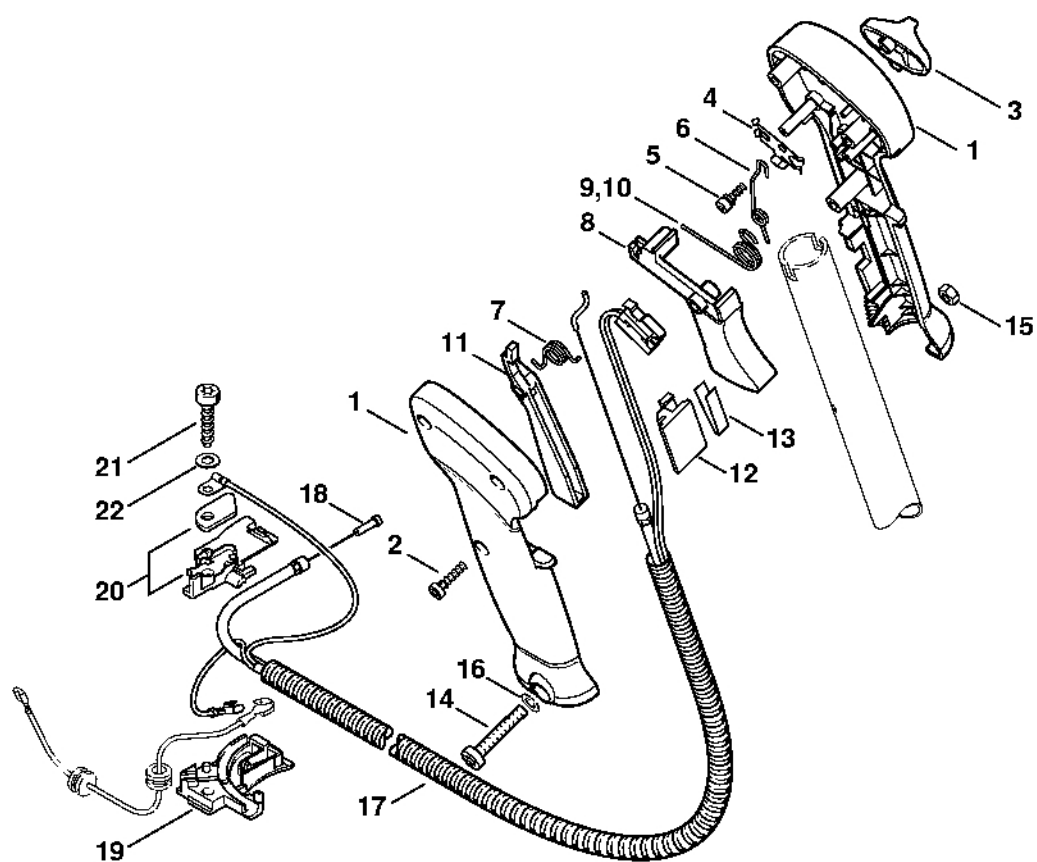

Ovládací páka

256ET056 SC

Ovládací páka:

#	Číslo dílu	Popis	Množství	Obsahuje jeden nebo více článků	Poznámky
	4128 790 1309	Ovládací páka	1	1 - 9, 11 - 15	
	4128 790 1352	Ovládací páka	1	1 - 9, 11 - 15, 17 - 22	
1	4128 790 0304	Pravá rukojeť	1	9	
2	9074 478 3025	Válcový šroub IS-P4x16	3		
3	4128 182 1700	Kombinovaný posuvník	1		
4	4128 182 4201	Záchytná pružina	1		
5	4128 182 6200	Šroub s podložkou	1		
6	4128 182 4502	Ohnutá pružina	1		
7	4128 182 4501	Ohnutá pružina	1		
8	4128 182 1000	Páčka plynu	1		
9	4128 182 4504	Ohnutá pružina	1		
10	4128 182 4500	Ohnutá pružina	1		
11	4128 182 0800	Zarážková páka	1		
12	4128 793 3000	Posuvník	1		
13	4128 791 3100	Pružina	1		
14	9022 346 1070	Válcový šroub IS-M5x30	1		
15	9214 320 0700	Bezpečnostní matice M5	1		
16	9291 021 0120	Podložka 5,3	1		
17	4128 180 1112	Kabel ovládání plynu	1	18	
18	4128 182 3203	Kabel ovládání plynu	1		
19	4134 182 2104	Spodní držák	1		
20	4134 180 6702	Podpora	1		
21	9075 478 4159	Válcový šroub IS-D5x24	1		
22	9291 021 0120	Podložka 5,3	1