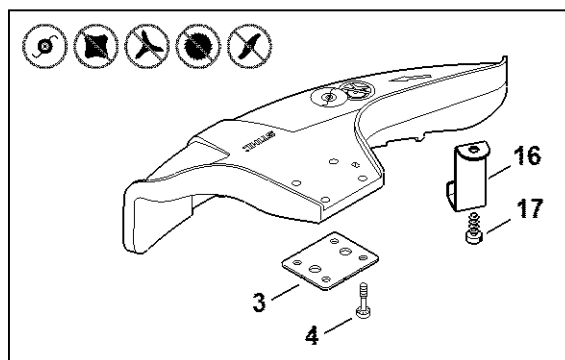

Ochranný kry

4128-GET-0002-A1

Ochranný kry

#	Číslo dílu	Popis	Množství	Obsahuje jeden nebo více článků	Poznámky
1	4119 007 1027	Sada dílů ochranného krytu	1	2 - 8	
2	4119 710 8103	Ochranný kryt	1	3, 4	
3	0000 716 3101	Podložka	1		
4	9022 373 1025	Válcový šroub IS-M5x23	4		
5	4119 716 3203	Závěsná deska	1		
6	4119 710 6000	Nůž	1	7, 8	
7	4118 713 4105	Nůž	1		
8	9074 478 4125	Válcový šroub IS 5x14	2		
9	0000 007 1300	Sada O-kroužků N 4x2-EPDM70	1		
10	0000 716 3100	Podložka	1		
11	9074 478 2970	Válcový šroub IS-P4x10	2		
12	9022 371 1020	Válcový šroub IS-M5x20	4		
13	9022 341 0980	Válcový šroub IS-M5x16	4		
14	4133 007 1007	Sada ochranných krytů	1	3, 4, 16, 17	
15	4133 007 1008	Sada ochranných krytů	1	3, 4, 16, 17	AUS, NZ
16	4133 713 4110	Nůž	1		
17	9074 478 4405	Válcový šroub IS-P6x14	1		
18	4117 710 8200	Zarážka Ø 200 mm	1	19, 20	
19	0000 007 1300	Sada O-kroužků N 4x2-EPDM70	1		
20	9022 371 1020	Válcový šroub IS-M5x20	3		
21	9022 341 0980	Válcový šroub IS-M5x16	3		
22	4147 710 8220	Podložka Ø 225 mm	1	19, 20