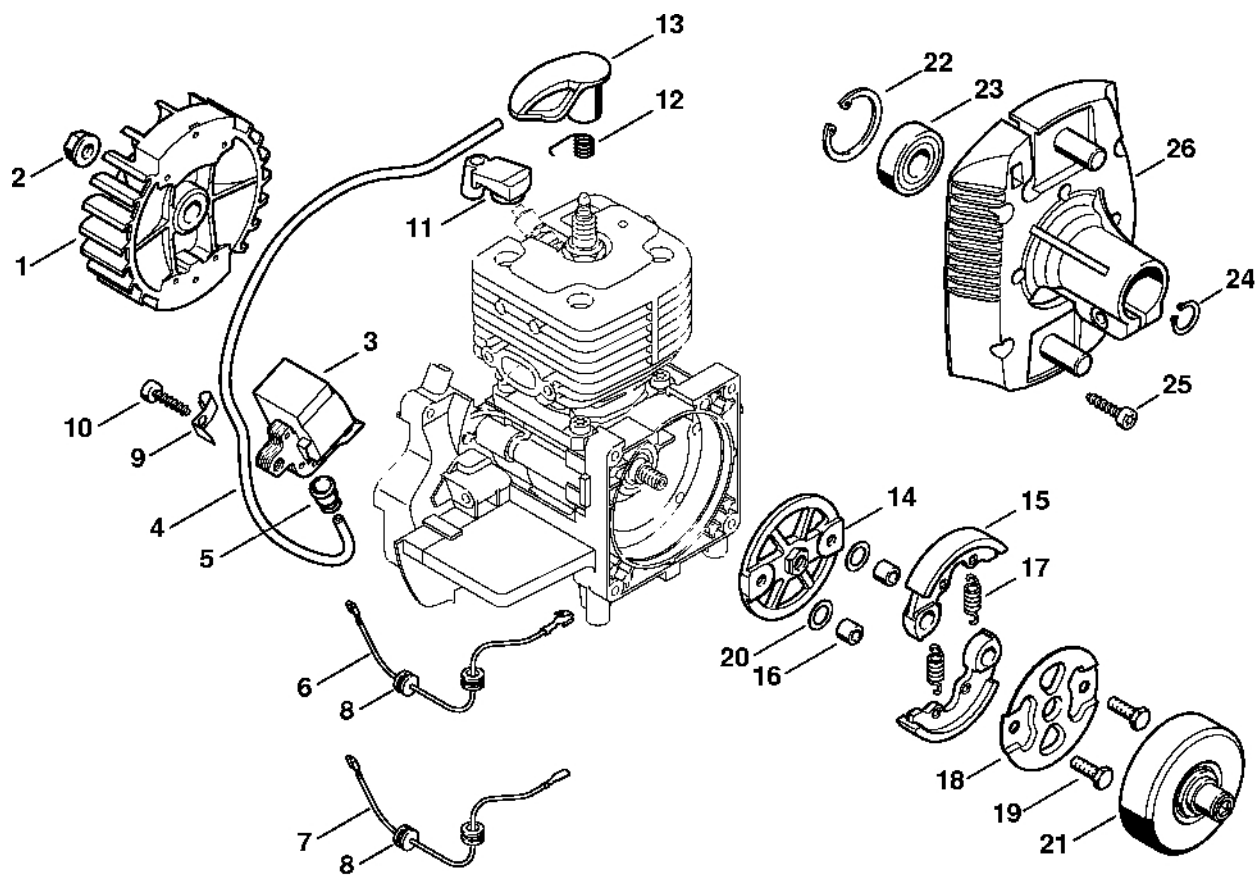

Zapalovací zařízení, spojka

256ET056 SC

Zapalovací zařízení, spojka

#	Číslo dílu	Popis	Množství	Obsahuje jeden nebo více článků	Poznámky
1	4128 400 1200	Rotor	1		
2	9220 260 1100	Šestihranná matice M8	1		
3	4128 400 1306	Zapalovací modul	1	4, 5	
4		Zapalovací kabel 305 mm	1		
	0000 405 0600	Zapalovací kabel 1 m	1		
	0000 930 2251	Zapalovací kabel 10 m	1		
5	0000 989 1010	Ochranná objímka	1		
6	4128 440 1101	Zkratovací kabel	1	8	
7	4128 440 1105	Zkratovací kabel	1	8	
8	0000 989 0804	Ochranná objímka	2		
9	4128 448 1202	Kabelová spona	1		
10	9075 478 4159	Válcový šroub IS-D5x24	2		
11	4128 448 1200	Kabelová spona	1		
12	0000 998 0604	Ohnutá pružina	1		
13	4128 405 1000	Kontakt zapalovacího kabelu	1		
14	4128 160 2001	Spojka	1	15 - 20	
15		Závaží	2		
16	0000 961 0608	Prsten	2		
17	0000 997 5519	Napínací pružina	2		
18	4128 162 1000	Krycí podložka	1		
19	0000 951 0606	Šestihranná šroub	2		
20	0000 958 1000	Podložka 16x10x0,5	2		
21	4128 160 2900	Spojková zvonka	1		
22	9456 621 3860	Pojistný kroužek 35x1,5	1		
23	9503 003 7450	Kuličkové ložisko s drážkou 6202-2RS	1		
24	9455 621 1520	Pojistný kroužek 15x1	1