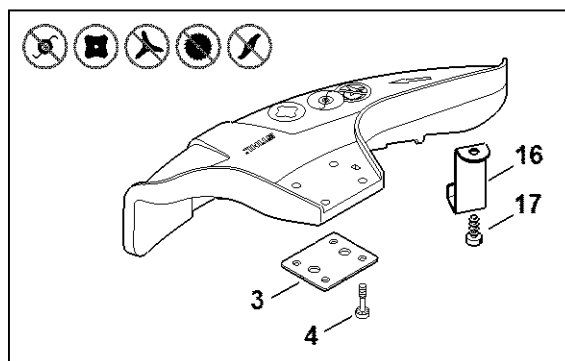

Ochranný kry

4128-GET-0002-A1

Ochranný kry

#	Číslo dílu	Popis	Množství	Obsahuje jeden nebo více článků	Poznámky
1	4119 007 1027	Sada dílů ochranného krytu	1	2 - 8	
2	4119 710 8103	Ochranný kryt	1	3, 4	
3	0000 716 3101	Podložka	1		
4	9022 373 1025	Válcový šroub IS-M5x23	4		
5	4119 716 3203	Závěsná deska	1		
6	4119 710 6000	Nůž	1	7, 8	
7	4118 713 4105	Nůž	1		
8	9074 478 4125	Válcový šroub IS 5x14	2		
9	0000 007 1300	Sada O-kroužků N 4x2-EPDM70	1		
10	0000 716 3100	Podložka	1		
11	9074 478 2970	Válcový šroub IS-P4x10	2		
12	9022 371 1020	Válcový šroub IS-M5x20	4		
13	9022 341 0980	Válcový šroub IS-M5x16	4		
14	4133 007 1007	Sada ochranných krytů	1	3, 4, 16, 17	
15	4133 007 1008	Sada ochranných krytů	1	3, 4, 16, 17	AUS, NZ
16	4133 713 4110	Nůž	1		
17	9074 478 4405	Válcový šroub IS-P6x14	1		
18	4117 710 8200	Zarážka Ø 200 mm	1	19, 20	
19	0000 007 1300	Sada O-kroužků N 4x2-EPDM70	1		
20	9022 371 1020	Válcový šroub IS-M5x20	3		
21	9022 341 0980	Válcový šroub IS-M5x16	3		
22	4147 710 8220	Podložka Ø 225 mm	1	19, 20