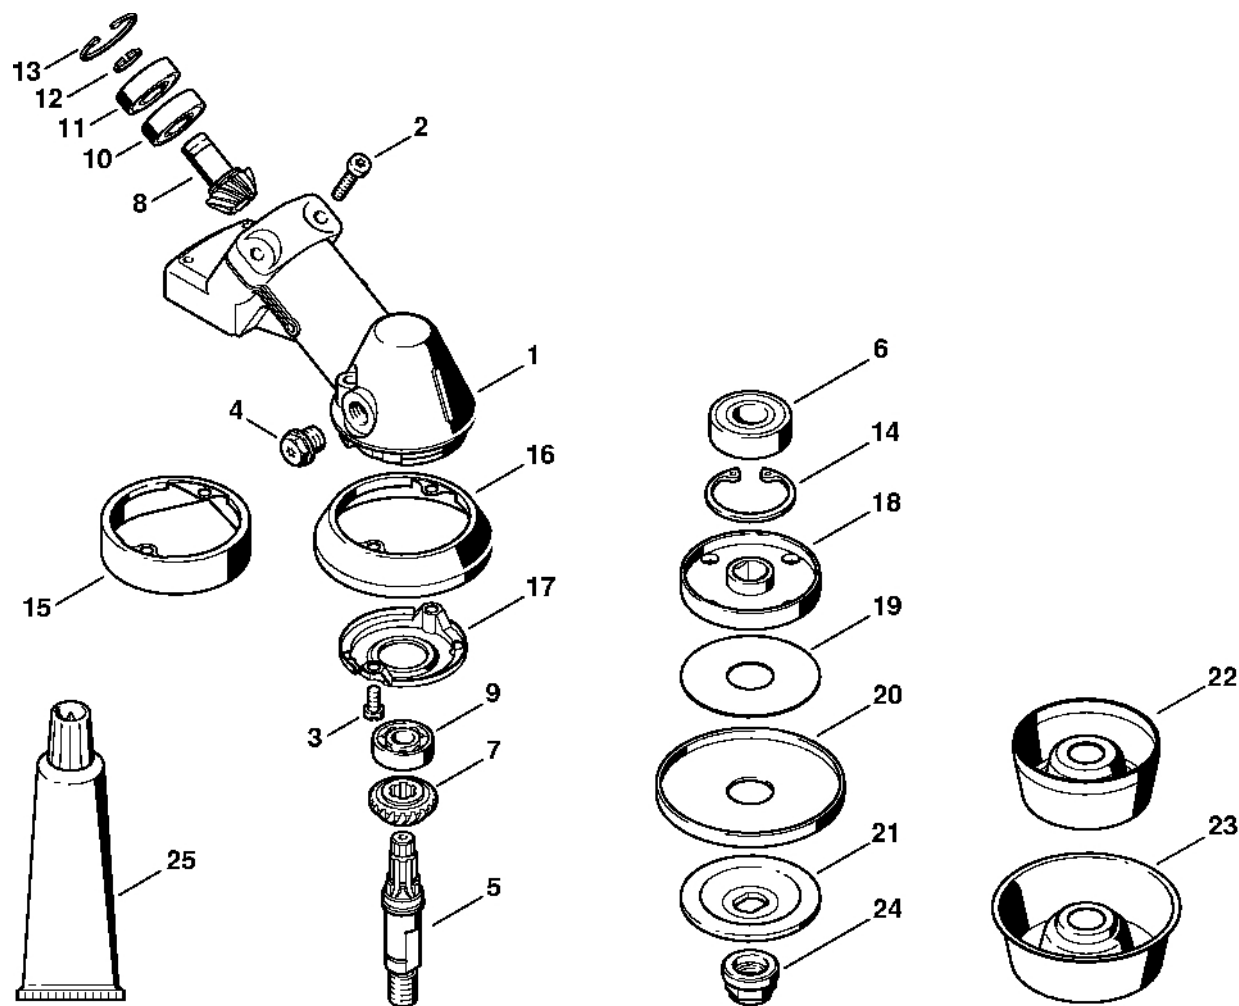

Reduktor (20.1998)

256ET010 SC

Reduktor (20.1998)

#	Číslo dílu	Popis	Množství	Obsahuje jeden nebo více článků	Poznámky
1	4119 640 0501	Kryt reduktoru	1	2, 3	
2	9022 371 1050	Válcový šroub IS-M5x25	2		
3	9022 313 0930	Válcový šroub IS-M5x8	2		
4	4119 713 6500	Závitová zátka	1		
5	4119 642 0601	Výstupní hřídel	1		
6	9503 003 7450	Kuličkové ložisko s drážkou 6202-2RS	1		
	4119 640 7300	Sada ozubených kol	1	7, 8	
7		Ozubené kolo	1		
8		Hnací ozubené kolo	1		
9	9503 003 0102	Kuličkové ložisko s drážkou 6000	1		
10	9503 003 0210	Kuličkové ložisko s drážkou 6001	1		
11	9503 003 5180	Kuličkové ložisko s drážkou 6001-Z	1		
12	9455 621 1130	Pojistný kroužek 12x1	1		
13	9456 621 3100	Pojistný kroužek 28x1,2	1		
14	9456 621 3860	Pojistný kroužek 35x1,5	1		
15	4119 717 2807	Ochranný kroužek	1		
16	4119 717 2806	Ochranný kroužek	1		
17	4119 717 3100	Ochranný plech	1		
18	4116 710 3800	Tlaková deska Ø 60 mm	1	19	
19	4116 717 2800	Ochranná podložka Ø 60 mm	1		
20	4119 717 2800	Ochranná podložka	1		
21	4116 713 1600	Tlaková podložka Ø 60 mm	1		
22	4116 713 3100	Nosná deska	1		
23	4119 713 3100	Nosný disk	1		
24	4119 642 7600	Matice s přírubou M12x1,5 vlevo	1		
25	0781 120 1117	Mazivo pro reduktor 80 g	1