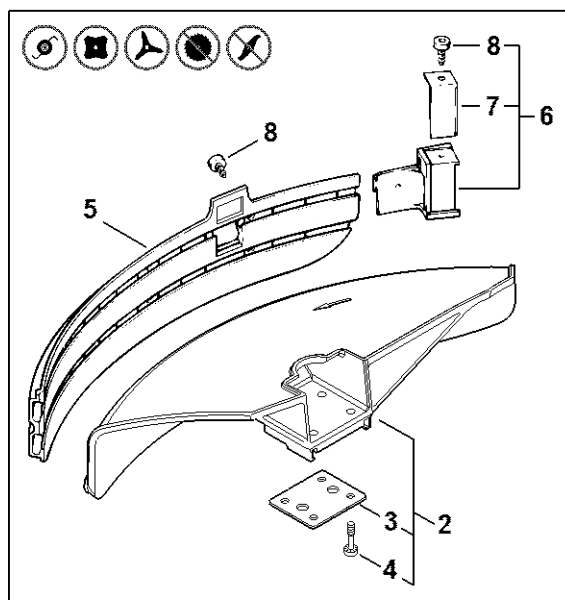

Ochranný kry

4128-GET-0002-A1

Ochranný kry

#	Číslo dílu	Popis	Množství	Obsahuje jeden nebo více článků	Poznámky
1	4119 007 1027	Sada dílů ochranného krytu	1	2 - 8	
2	4119 710 8103	Ochranný kryt	1	3, 4	
3	0000 716 3101	Podložka	1		
4	9022 373 1025	Válcový šroub IS-M5x23	4		
5	4119 716 3203	Závěsná deska	1		
6	4119 710 6000	Nůž	1	7, 8	
7	4118 713 4105	Nůž	1		
8	9074 478 4125	Válcový šroub IS 5x14	2		
9	0000 007 1300	Sada O-kroužků N 4x2-EPDM70	1		
10	0000 716 3100	Podložka	1		
11	9074 478 2970	Válcový šroub IS-P4x10	2		
12	9022 371 1020	Válcový šroub IS-M5x20	4		
13	9022 341 0980	Válcový šroub IS-M5x16	4		
14	4133 007 1007	Sada ochranných krytů	1	3, 4, 16, 17	
15	4133 007 1008	Sada ochranných krytů	1	3, 4, 16, 17	AUS, NZ
16	4133 713 4110	Nůž	1		
17	9074 478 4405	Válcový šroub IS-P6x14	1		
18	4117 710 8200	Zarážka Ø 200 mm	1	19, 20	
19	0000 007 1300	Sada O-kroužků N 4x2-EPDM70	1		
20	9022 371 1020	Válcový šroub IS-M5x20	3		
21	9022 341 0980	Válcový šroub IS-M5x16	3		
22	4147 710 8220	Podložka Ø 225 mm	1	19, 20