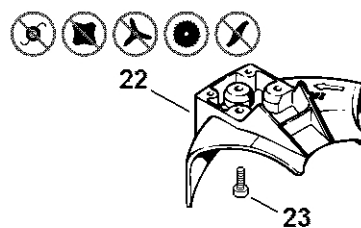

Ochranný kry

4128-GET-0002-A1

Ochranný kry

#	Číslo dílu	Popis	Množství	Obsahuje jeden nebo více článků	Poznámky
1	4119 007 1027	Sada dílů ochranného krytu	1	2 - 8	
2	4119 710 8103	Ochranný kryt	1	3, 4	
3	0000 716 3101	Podložka	1		
4	9022 373 1025	Válcový šroub IS-M5x23	4		
5	4119 716 3203	Závěsná deska	1		
6	4119 710 6000	Nůž	1	7, 8	
7	4118 713 4105	Nůž	1		
8	9074 478 4125	Válcový šroub IS 5x14	2		
9	0000 007 1300	Sada O-kroužků N 4x2-EPDM70	1		
10	0000 716 3100	Podložka	1		
11	9074 478 2970	Válcový šroub IS-P4x10	2		
12	9022 371 1020	Válcový šroub IS-M5x20	4		
13	9022 341 0980	Válcový šroub IS-M5x16	4		
14	4133 007 1007	Sada ochranných krytů	1	3, 4, 16, 17	
15	4133 007 1008	Sada ochranných krytů	1	3, 4, 16, 17	AUS, NZ
16	4133 713 4110	Nůž	1		
17	9074 478 4405	Válcový šroub IS-P6x14	1		
18	4117 710 8200	Zarážka Ø 200 mm	1	19, 20	
19	0000 007 1300	Sada O-kroužků N 4x2-EPDM70	1		
20	9022 371 1020	Válcový šroub IS-M5x20	3		
21	9022 341 0980	Válcový šroub IS-M5x16	3		
22	4147 710 8220	Podložka Ø 225 mm	1	19, 20