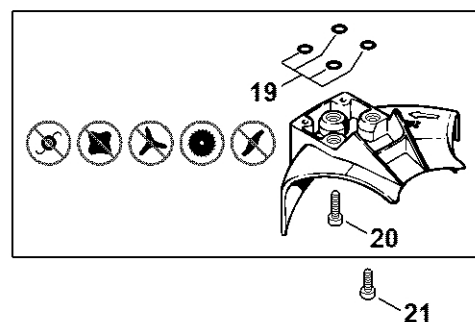

Ochranný kry

4128-GET-0002-A1

Ochranný kry

#	Číslo dílu	Popis	Množství	Obsahuje jeden nebo více článků	Poznámky
1	4119 007 1027	Sada dílů ochranného krytu	1	2 - 8	
2	4119 710 8103	Ochranný kryt	1	3, 4	
3	0000 716 3101	Podložka	1		
4	9022 373 1025	Válcový šroub IS-M5x23	4		
5	4119 716 3203	Závěsná deska	1		
6	4119 710 6000	Nůž	1	7, 8	
7	4118 713 4105	Nůž	1		
8	9074 478 4125	Válcový šroub IS 5x14	2		
9	0000 007 1300	Sada O-kroužků N 4x2-EPDM70	1		
10	0000 716 3100	Podložka	1		
11	9074 478 2970	Válcový šroub IS-P4x10	2		
12	9022 371 1020	Válcový šroub IS-M5x20	4		
13	9022 341 0980	Válcový šroub IS-M5x16	4		
14	4133 007 1007	Sada ochranných krytů	1	3, 4, 16, 17	
15	4133 007 1008	Sada ochranných krytů	1	3, 4, 16, 17	AUS, NZ
16	4133 713 4110	Nůž	1		
17	9074 478 4405	Válcový šroub IS-P6x14	1		
18	4117 710 8200	Zarážka Ø 200 mm	1	19, 20	
19	0000 007 1300	Sada O-kroužků N 4x2-EPDM70	1		
20	9022 371 1020	Válcový šroub IS-M5x20	3		
21	9022 341 0980	Válcový šroub IS-M5x16	3		
22	4147 710 8220	Podložka Ø 225 mm	1	19, 20