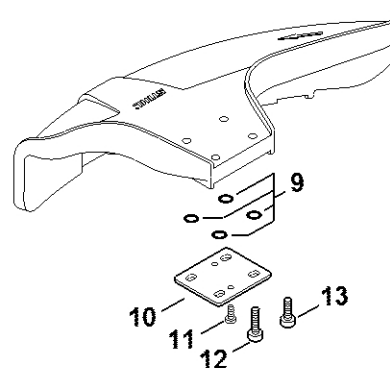

Ochranný kry

4128-GET-0002-A1

Ochranný kry

#	Číslo dílu	Popis	Množství	Obsahuje jeden nebo více článků	Poznámky
1	4119 007 1027	Sada dílů ochranného krytu	1	2 - 8	
2	4119 710 8103	Ochranný kryt	1	3, 4	
3	0000 716 3101	Podložka	1		
4	9022 373 1025	Válcový šroub IS-M5x23	4		
5	4119 716 3203	Závěsná deska	1		
6	4119 710 6000	Nůž	1	7, 8	
7	4118 713 4105	Nůž	1		
8	9074 478 4125	Válcový šroub IS 5x14	2		
9	0000 007 1300	Sada O-kroužků N 4x2-EPDM70	1		
10	0000 716 3100	Podložka	1		
11	9074 478 2970	Válcový šroub IS-P4x10	2		
12	9022 371 1020	Válcový šroub IS-M5x20	4		
13	9022 341 0980	Válcový šroub IS-M5x16	4		
14	4133 007 1007	Sada ochranných krytů	1	3, 4, 16, 17	
15	4133 007 1008	Sada ochranných krytů	1	3, 4, 16, 17	AUS, NZ
16	4133 713 4110	Nůž	1		
17	9074 478 4405	Válcový šroub IS-P6x14	1		
18	4117 710 8200	Zarážka Ø 200 mm	1	19, 20	
19	0000 007 1300	Sada O-kroužků N 4x2-EPDM70	1		
20	9022 371 1020	Válcový šroub IS-M5x20	3		
21	9022 341 0980	Válcový šroub IS-M5x16	3		
22	4147 710 8220	Podložka Ø 225 mm	1	19, 20