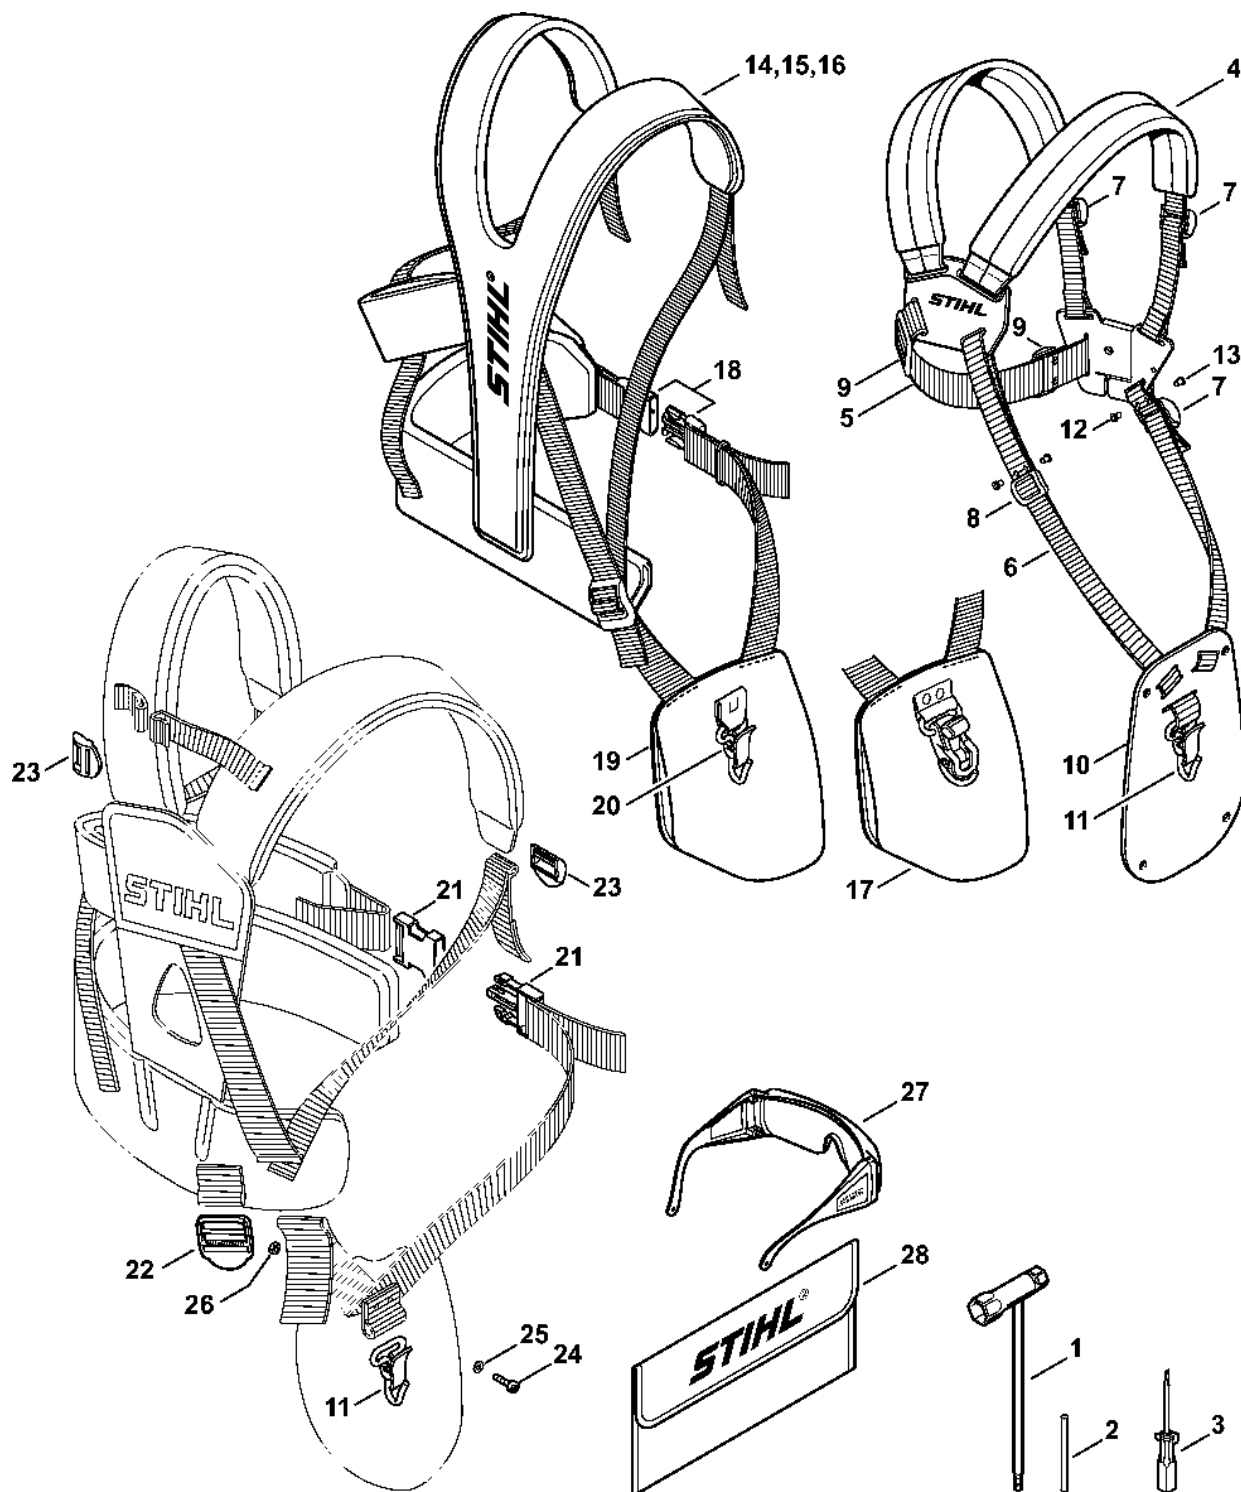

# Nářadí, dvojitá ramenní popru

4180-GET-0061-A0