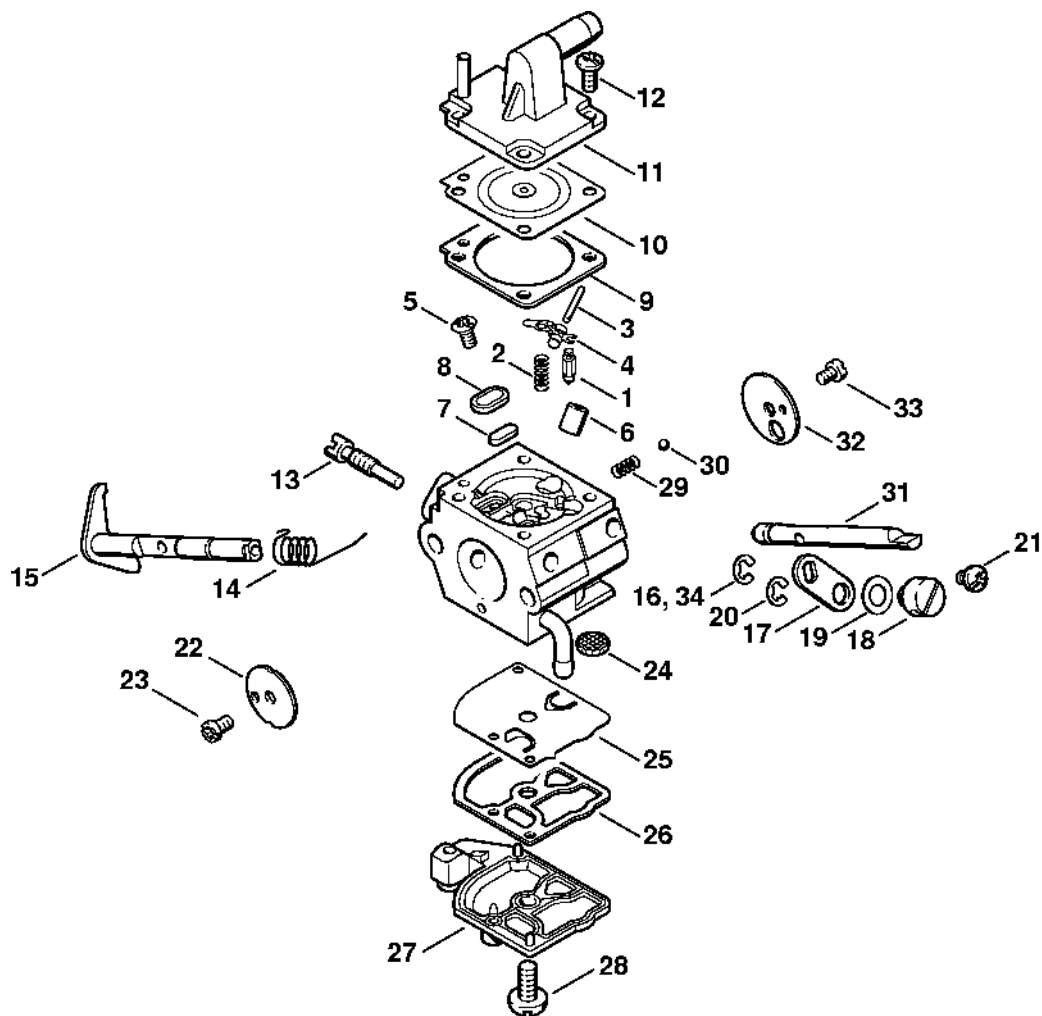

Karburátor C1Q-S34 (46.2003)

256ET026 SC

Karburátor C1Q-S34 (46.2003)

#	Číslo dílu	Popis	Množství	Obsahuje jeden nebo více článků	Poznámky
	4128 120 0651	Karburátor C1Q-S34H	1	1 - 33	
1	Z000 018 Z000	Vstupní tryska	1		
2	1120 122 3004	Pružina	1		
3	1120 121 9200	Osa	1		
4	1125 121 5000	Páka pro nastavení přívodu	1		
5	1120 122 6600	Šrouby s přírubou	1		
6	4128 121 5401	Tryska s ventilem 0,53	1		
7	4119 121 0700	Uzavírací deska	1		
8	4129 121 0700	Uzavírací deska	1		
9	4129 129 0902	Nastavovací těsnění	1		
10	4129 121 4700	Regulační membrána	1		
11	4134 121 0801	Kryt	1		
12	1120 122 6601	Šroub s podložkou	4		
13	4128 122 6300	Šroub pro nastavení volnoběžných otáček	1		
14	1123 122 3000	Pružina	1		
15	4128 120 7150	Osa škrticí klapky s pákou	1	16	
16	1120 122 9000	Circlip	1		
17	4134 123 7300	Páka	1		
18	4128 121 8901	Šroub	1		
19	4137 121 8600	Podložka	1		
20	1120 122 9000	Pojistný kroužek	1		
21	9079 319 0280	Šroub s plochou hlavou M3x3,5	1		
22	1123 121 3300	Křídlatá matice	1		
23	1120 122 7400	Šrouby s kulatou hlavou	1		
24	1123 121 7800	Síto	1		
25	1129 121 4800	Membrána čerpadla	1