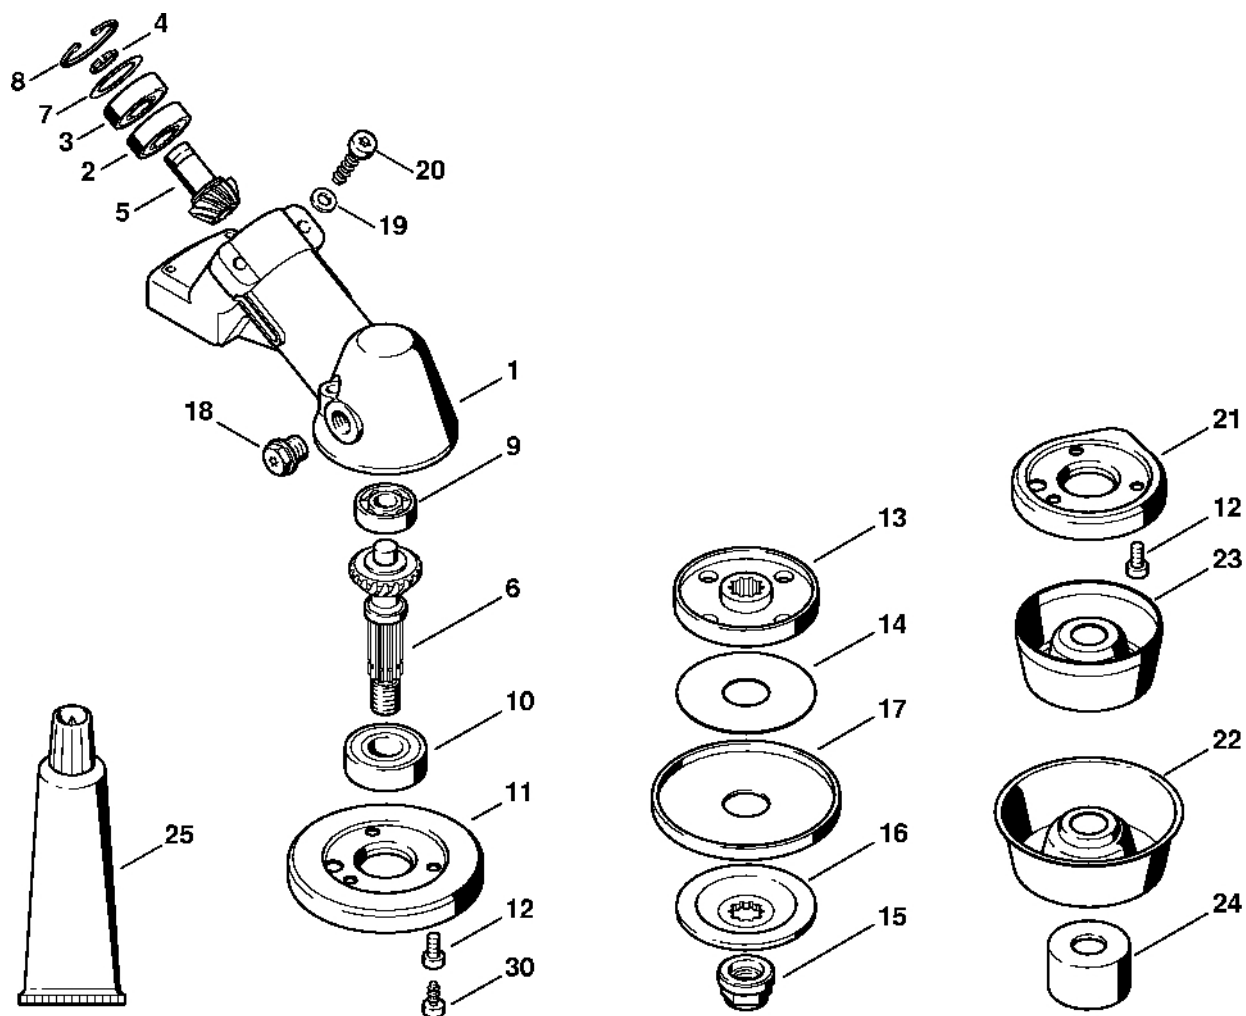

Reduktor (05.2003)

256ET031 SC

Reduktor (05.2003)

#	Číslo dílu	Popis	Množství	Obsahuje jeden nebo více článků	Poznámky
	4128 640 0125	Redukční ventil	1	1 - 21	
1	4128 641 0350	Kryt reduktoru	1	12	
2	9503 003 0210	Kuličkové ložisko s drážkou 6001	1		
3	9503 003 5180	Kuličkové ložisko s drážkou 6001-Z	1		
4	9455 621 1130	Pojistný kroužek 12x1	1		
	4128 640 7301	Sada ozubených kol	1	5, 6	
5		Hnací ozubené kolo	1		
6		Výstupní hřídel	1		
7	9296 021 1681	Podložka 20x28x0,1	1		(množství podle potřeby)
7	9296 021 1685	Podložka 20x28x0,2	1		(množství podle potřeby)
7	9296 021 1687	Podložka 20x28x0,3	1		(množství podle potřeby)
8	9456 621 3100	Pojistný kroužek 28x1,2	1		
9	9503 003 0102	Kuličkové ložisko s drážkou 6000	1		
10	9503 003 7450	Kuličkové ložisko s drážkou 6202-2RS	1		
11	4128 717 2701	Ochranný kroužek	1		
12	9022 399 0950	Válcový šroub IS M5x10	3		
13	4147 710 3800	Tlaková deska	1	14	
14	4116 717 2800	Ochranná podložka Ø 60 mm	1		
15	4119 642 7600	Matice s přírubou M12x1,5 vlevo	1		
16	4128 713 1600	Tlaková podložka	1		
17	4119 717 2800	Ochranná podložka	1		
18	4119 713 6500	Závitová zátka	1		
19	9291 021 0140	Podložka 6,4	2		
20	9075 478 4712	Válcový šroub IS-D6x28	2