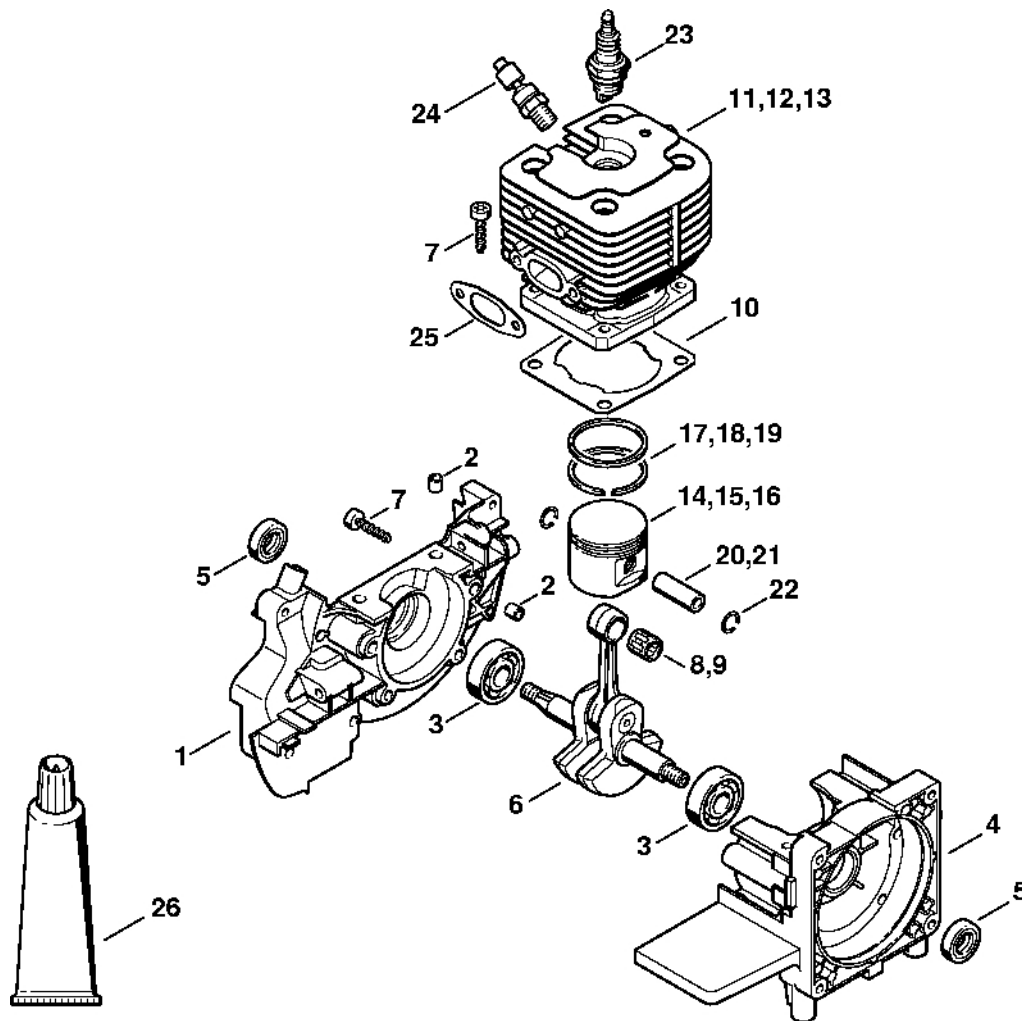

Kryt, válec

256ET044 SC

Kryt, válec

#	Číslo dílu	Popis	Množství	Obsahuje jeden nebo více článků	Poznámky
1	4128 020 2600	Polovina krytu klikového hřídele, strana ventilátoru	1	2, 3	
2	0000 988 8600	Pouzdro	4		
3	9503 003 0242	Kuličkové ložisko s drážkou 6201	2		
4	4128 020 2900	Polovina skříně klikového hřídele	1	3	
5	9640 003 1195	Těsnicí kroužek 12x22x5	2		
6	4128 030 0400	Kliková hřídel	1		
7	9075 478 4175	Válcový šroub IS-D5x28	8		
8	9512 003 2250	Jehličková klec 10x13x12,5	1		
10	4128 029 2300	Těsnění válce	1		
11	4128 020 1201	Válec s pístem Ø 40 mm	1	7, 14, 17, 20, 22	
14	1123 030 2019	Píst Ø 40 mm	1	17, 20, 22	
17	1123 034 3005	Pístní kroužek Ø 40x1,2 mm	2		
20	4119 034 1500	Osa pístu 10x6,5x28	1		
22	9463 650 1000	Zarážka 10	2		
23	0000 400 7000	Svíčka NGK BPMR7A	1		
23	1110 400 7005	Svíčka Bosch WSR 6 F	1		
24	4128 020 9400	Dekompresní ventil	1		
25	4128 149 0600	Těsnění tlumiče výfuku	1		
26	0783 830 2000	Trubka s těsnicí pastou HT červená	1		
	4128 007 1050 těsnění	Sada	1	5, 10, 25