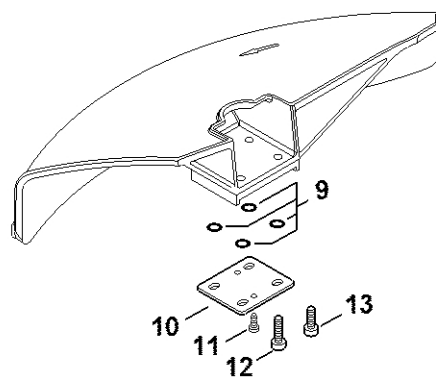

Ochranný kry

4128-GET-0002-A1

Ochranný kry

#	Číslo dílu	Popis	Množství	Obsahuje jeden nebo více článků	Poznámky
1	4119 007 1027	Sada dílů ochranného krytu	1	2 - 8	
2	4119 710 8103	Ochranný kryt	1	3, 4	
3	0000 716 3101	Podložka	1		
4	9022 373 1025	Válcový šroub IS-M5x23	4		
5	4119 716 3203	Závěsná deska	1		
6	4119 710 6000	Nůž	1	7, 8	
7	4118 713 4105	Nůž	1		
8	9074 478 4125	Válcový šroub IS 5x14	2		
9	0000 007 1300	Sada O-kroužků N 4x2-EPDM70	1		
10	0000 716 3100	Podložka	1		
11	9074 478 2970	Válcový šroub IS-P4x10	2		
12	9022 371 1020	Válcový šroub IS-M5x20	4		
13	9022 341 0980	Válcový šroub IS-M5x16	4		
14	4133 007 1007	Sada ochranných krytů	1	3, 4, 16, 17	
15	4133 007 1008	Sada ochranných krytů	1	3, 4, 16, 17	AUS, NZ
16	4133 713 4110	Nůž	1		
17	9074 478 4405	Válcový šroub IS-P6x14	1		
18	4117 710 8200	Zarážka Ø 200 mm	1	19, 20	
19	0000 007 1300	Sada O-kroužků N 4x2-EPDM70	1		
20	9022 371 1020	Válcový šroub IS-M5x20	3		
21	9022 341 0980	Válcový šroub IS-M5x16	3		
22	4147 710 8220	Podložka Ø 225 mm	1	19, 20