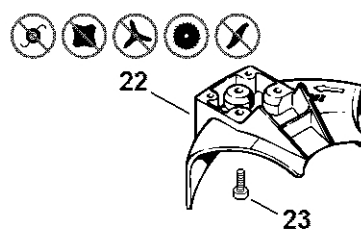

Ochranný kry

4128-GET-0002-A1

Ochranný kry

#	Číslo dílu	Popis	Množství	Obsahuje jeden nebo více článků	Poznámky
1	4119 007 1027	Sada dílů ochranného krytu	1	2 - 8	
2	4119 710 8103	Ochranný kryt	1	3, 4	
3	0000 716 3101	Podložka	1		
4	9022 373 1025	Válcový šroub IS-M5x23	4		
5	4119 716 3203	Závěsná deska	1		
6	4119 710 6000	Nůž	1	7, 8	
7	4118 713 4105	Nůž	1		
8	9074 478 4125	Válcový šroub IS 5x14	2		
9	0000 007 1300	Sada O-kroužků N 4x2-EPDM70	1		
10	0000 716 3100	Podložka	1		
11	9074 478 2970	Válcový šroub IS-P4x10	2		
12	9022 371 1020	Válcový šroub IS-M5x20	4		
13	9022 341 0980	Válcový šroub IS-M5x16	4		
14	4133 007 1007	Sada ochranných krytů	1	3, 4, 16, 17	
15	4133 007 1008	Sada ochranných krytů	1	3, 4, 16, 17	AUS, NZ
16	4133 713 4110	Nůž	1		
17	9074 478 4405	Válcový šroub IS-P6x14	1		
18	4117 710 8200	Zarážka Ø 200 mm	1	19, 20	
19	0000 007 1300	Sada O-kroužků N 4x2-EPDM70	1		
20	9022 371 1020	Válcový šroub IS-M5x20	3		
21	9022 341 0980	Válcový šroub IS-M5x16	3		
22	4147 710 8220	Podložka Ø 225 mm	1	19, 20