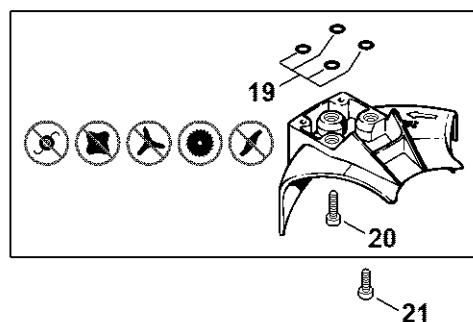

Ochranný kry

4128-GET-0002-A1

Ochranný kry

#	Číslo dílu	Popis	Množství	Obsahuje jeden nebo více článků	Poznámky
1	4119 007 1027	Sada dílů ochranného krytu	1	2 - 8	
2	4119 710 8103	Ochranný kryt	1	3, 4	
3	0000 716 3101	Podložka	1		
4	9022 373 1025	Válcový šroub IS-M5x23	4		
5	4119 716 3203	Závěsná deska	1		
6	4119 710 6000	Nůž	1	7, 8	
7	4118 713 4105	Nůž	1		
8	9074 478 4125	Válcový šroub IS 5x14	2		
9	0000 007 1300	Sada O-kroužků N 4x2-EPDM70	1		
10	0000 716 3100	Podložka	1		
11	9074 478 2970	Válcový šroub IS-P4x10	2		
12	9022 371 1020	Válcový šroub IS-M5x20	4		
13	9022 341 0980	Válcový šroub IS-M5x16	4		
14	4133 007 1007	Sada ochranných krytů	1	3, 4, 16, 17	
15	4133 007 1008	Sada ochranných krytů	1	3, 4, 16, 17	AUS, NZ
16	4133 713 4110	Nůž	1		
17	9074 478 4405	Válcový šroub IS-P6x14	1		
18	4117 710 8200	Zarážka Ø 200 mm	1	19, 20	
19	0000 007 1300	Sada O-kroužků N 4x2-EPDM70	1		
20	9022 371 1020	Válcový šroub IS-M5x20	3		
21	9022 341 0980	Válcový šroub IS-M5x16	3		
22	4147 710 8220	Podložka Ø 225 mm	1	19, 20