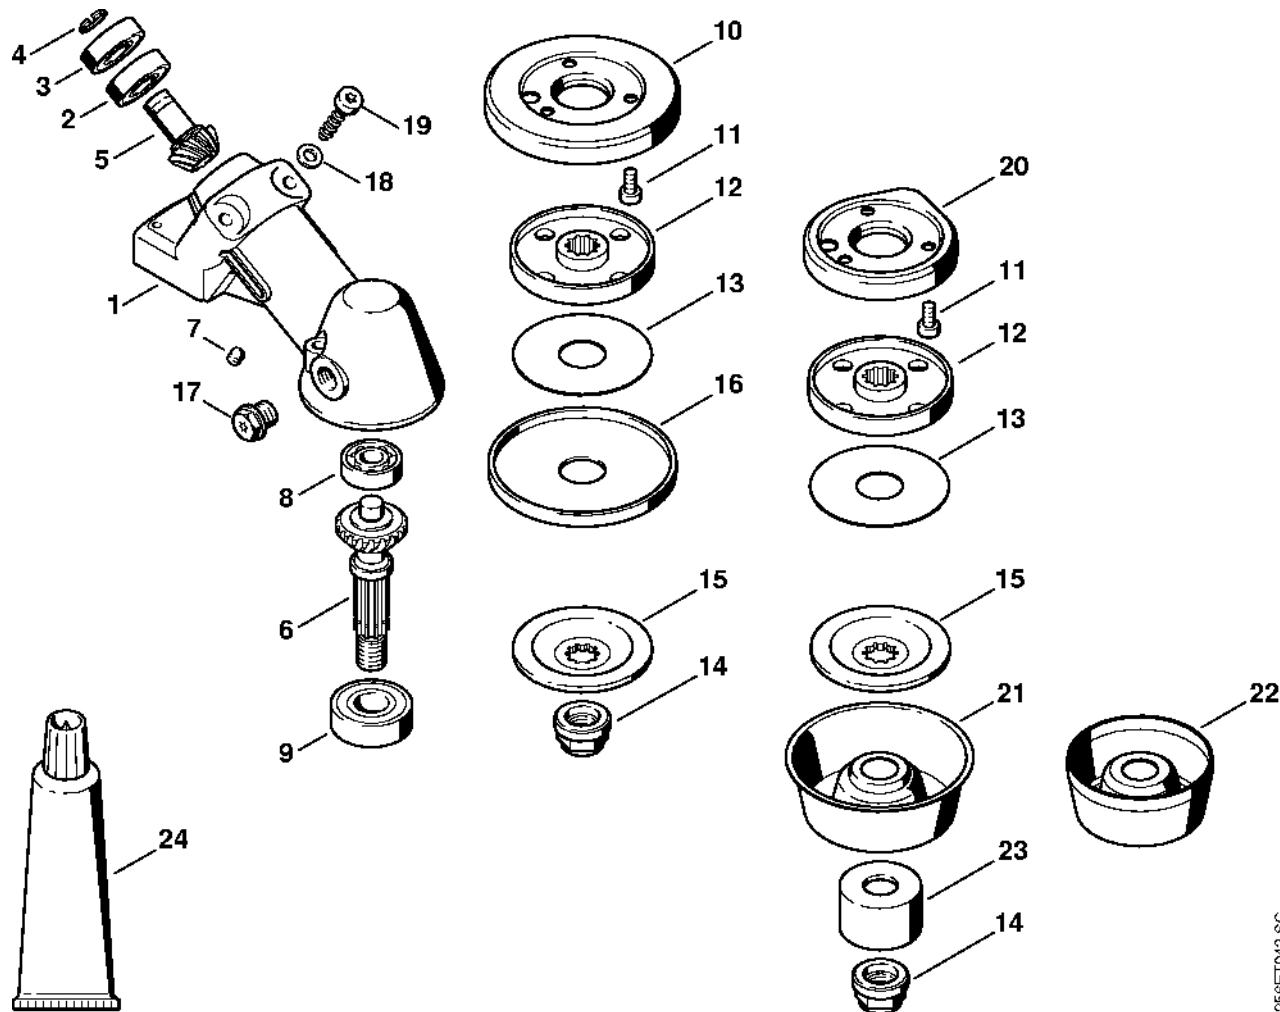

Reduktor

256ET042 SC

Reduktor

#	Číslo dílu	Popis	Množství	Obsahuje jeden nebo více článků	Poznámky
	4128 640 0101	Redukční ventil	1	1 - 20	
1	4128 641 0351	Kryt reduktoru	1	11	
2	9503 003 0210	Kuličkové ložisko s drážkou 6001	1		
3	9503 003 5180	Kuličkové ložisko s drážkou 6001-Z	1		
4	9455 621 1130	Pojistný kroužek 12x1	1		
	4128 640 7302	Sada ozubených kol	1	5, 6	
5		Hnací ozubené kolo	1		
6		Výstupní hřídel	1		
7	0000 953 1001	Závitový čep M6	1		
8	9503 003 0102	Kuličkové ložisko s drážkou 6000	1		
9	9503 003 7450	Kuličkové ložisko s drážkou 6202-2RS	1		
10	4128 717 2704	Ochranný kroužek	1		
11	9022 399 0950	Válcový šroub IS M5x10	3		
12	4147 710 3800	Tlaková deska	1	13	
13	4116 717 2800	Ochranná podložka Ø 60 mm	1		
14	4119 642 7600	Matice s přírubou M12x1,5 vlevo	1		
15	4128 713 1600	Tlaková podložka	1		
16	4119 717 2800	Ochranná podložka	1		
17	4119 713 6500	Závitová zátka	1		
18	9291 021 0140	Podložka 6,4	2		
19	9075 478 4712	Válcový šroub IS-D6x28	2		
20	4128 717 2707	Ochranný kroužek	1		
21	4119 713 3100	Nosný disk	1		
22	4116 713 3100	Nosný disk	1		
23	4116 717 2702	Ochranný kroužek	1		
24	0781 120 1117	Mazivo pro reduktor 80 g	1