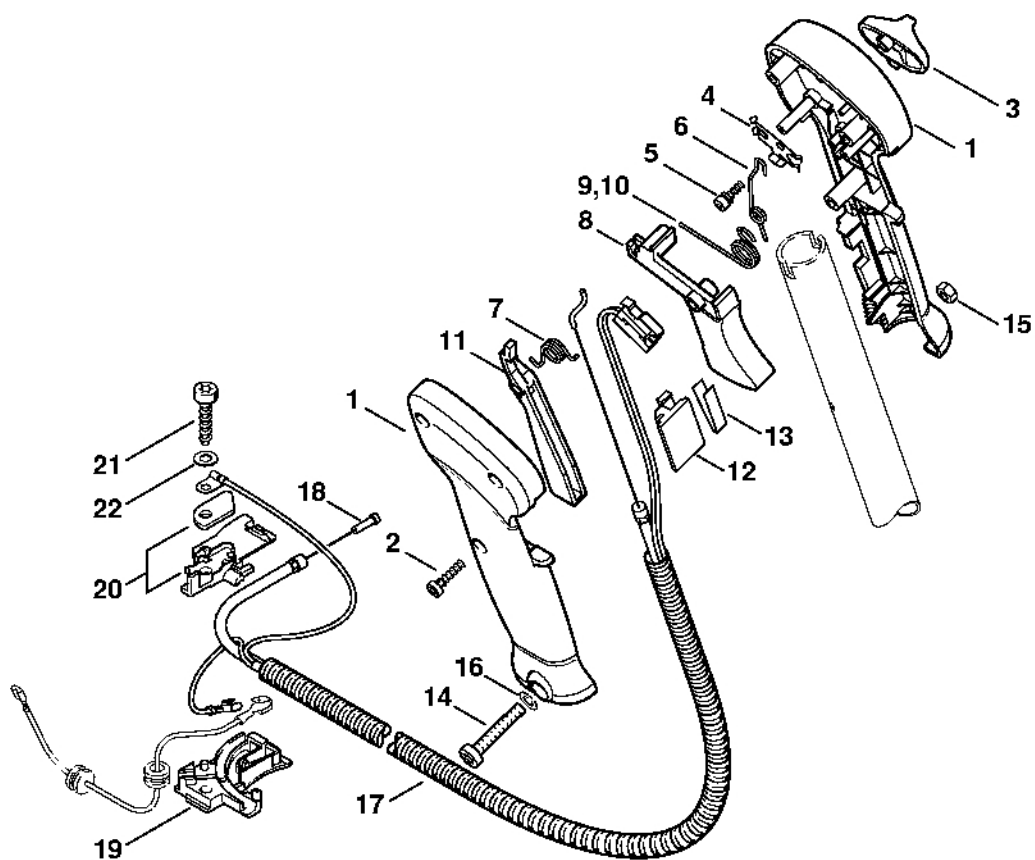

Ovládací páka

256ET056 SC

Ovládací páka

#	Číslo dílu	Popis	Množství	Obsahuje jeden nebo více článků	Poznámky
	4128 790 1309	Ovládací rukojeť	1	1 - 9, 11 - 15	
	4128 790 1352	Ovládací rukojeť	1	1 - 9, 11 - 15, 17 - 22	
1	4128 790 0304	Pravá rukojeť	1	9	
2	9074 478 3025	Válcový šroub IS-P4x16	3		
3	4128 182 1700	Kombinovaný posuvník	1		
4	4128 182 4201	Záchytná pružina	1		
5	4128 182 6200	Šrouby s přírubou	1		
6	4128 182 4502	Ohnutá pružina	1		
7	4128 182 4501	Ohnutá pružina	1		
8	4128 182 1000	Páčka plynu	1		
9	4128 182 4504	Ohnutá pružina	1		
10	4128 182 4500	Ohnutá pružina	1		
11	4128 182 0800	Zarážková páka	1		
12	4128 793 3000	Posuvník	1		
13	4128 791 3100	Pružina	1		
14	9022 346 1070	Válcový šroub IS-M5x30	1		
15	9214 320 0700	Bezpečnostní matice M5	1		
16	9291 021 0120	Podložka 5,3	1		
17	4128 180 1112	Kabel pro ovládání plynu	1	18	
18	4128 182 3203	Kabel pro ovládání plynu	1		
19	4134 182 2104	Spodní držák	1		
20	4134 180 6702	Podpora	1		
21	9075 478 4159	Válcový šroub IS-D5x24	1		
22	9291 021 0120	Podložka 5,3	1