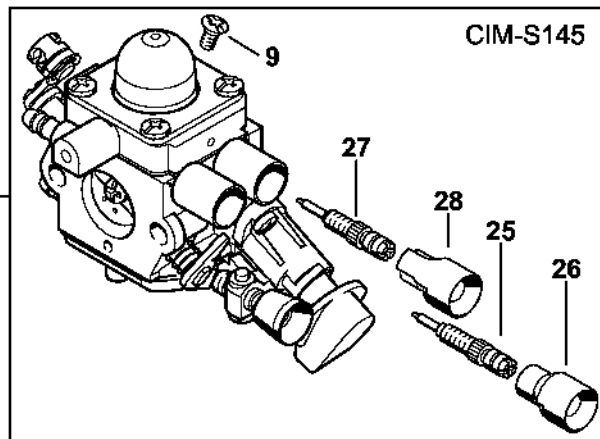

Karburátor C1M-S226, C1M-S207, C1M-S145

4144-GET-0090-AG

Karburátor C1M-S226, C1M-S207, C1M-S145

#	Číslo dílu	Popis	Množství	Obsahuje jeden nebo více článků	Poznámky
1	4144 120 0605	Karburátor C1M-S226B	1	4 - 8, 10 - 24, 29 - 35	
2	4144 120 0603	Karburátor C1M-S207A	1	4 - 8, 10 - 22, 25 - 35	
3	4144 120 0600	Karburátor C1M-S145C	1	4 - 7, 9 - 22, 25 - 35	
4	4128 122 3000	Ressort	1		
5	Z000 018 Z000	Vstupní tryska	1		
6	1125 121 5000	Páka pro nastavení přívodu	1		
7	1120 121 9200	Osa	1		
8	0000 122 7101	Šroub	1		
9	4241 122 6600	Šrouby s přírubou	1		
10	4241 129 0901	Nastavovací podložka	1		
11	4241 121 4702	Regulační membrána	1		
12	4144 120 2200	Příruba	1		
13	4226 121 2700	Krytka	1		
14	4140 121 0800	Víčko	1		
15	4241 122 7100	Šroub	4		
16	4241 121 4800	Membrána čerpadla	1		
17	1123 129 0905	Těsnění čerpadla	1		
18	4241 121 0800	Kryt	1		
19	1125 122 4200	Upínací díl	1		
20	4140 122 6200	Šroub pro nastavení volnoběžných otáček	1		
21	1120 122 7800	Šroub s polokruhovou hlavou	1		
22	1123 121 7800	Síto	1		
23	4144 122 6802	Šroub L pro bohatost při volnoběhu	1		
24	4144 122 6700	Šroub H pro bohatou směs při vysokých otáčkách	1