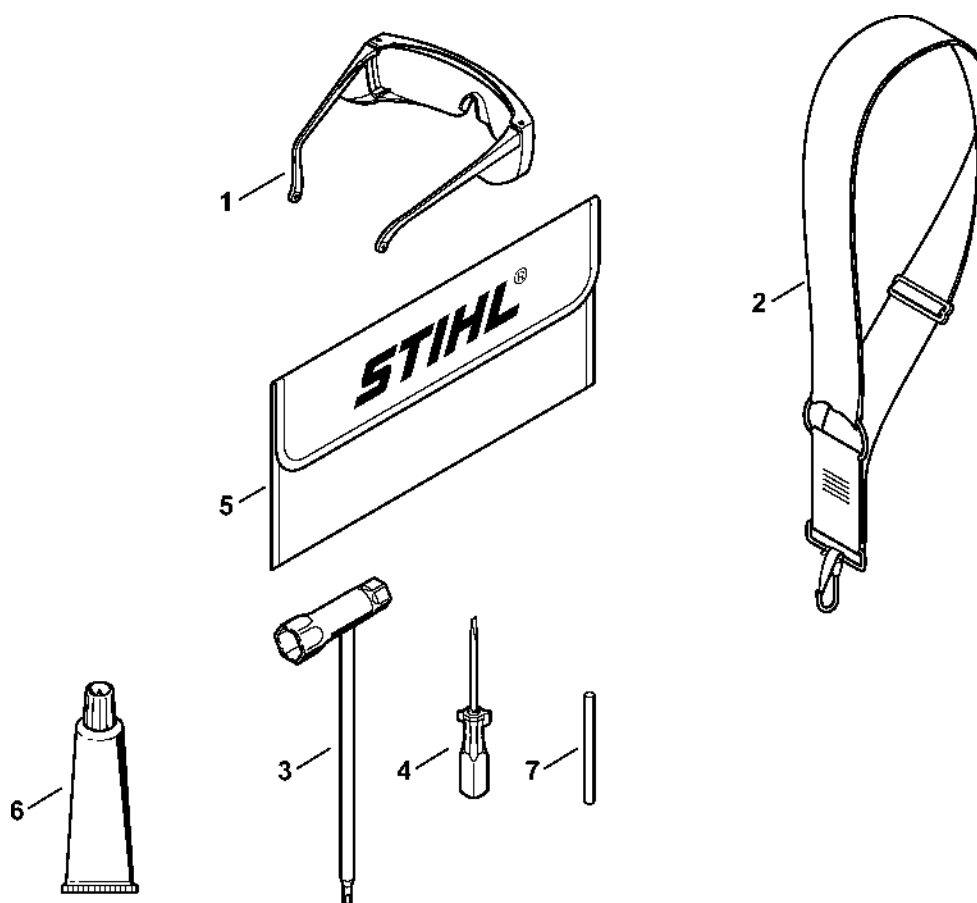

Nástroje, volitelné příslušenství

4144-GET-0084-A0

Nástroje, volitelné příslušenství

#	Číslo dílu	Popis	Množství	Obsahuje jeden nebo více článků	Poznámky
1	0000 884 0307	Ochranné brýle	1		
2	4130 710 9000	Popruh	1		
3	4180 890 3400	Víceúčelový klíč	1		
4	0000 890 2300	Šroubovák	1		
5	0000 891 0810	Sáček na nářadí	1		
6	0783 830 2000	Tuba s červenou těsnicí pastou HT	1		
7	4130 893 7800	Upínací pouzdro	1