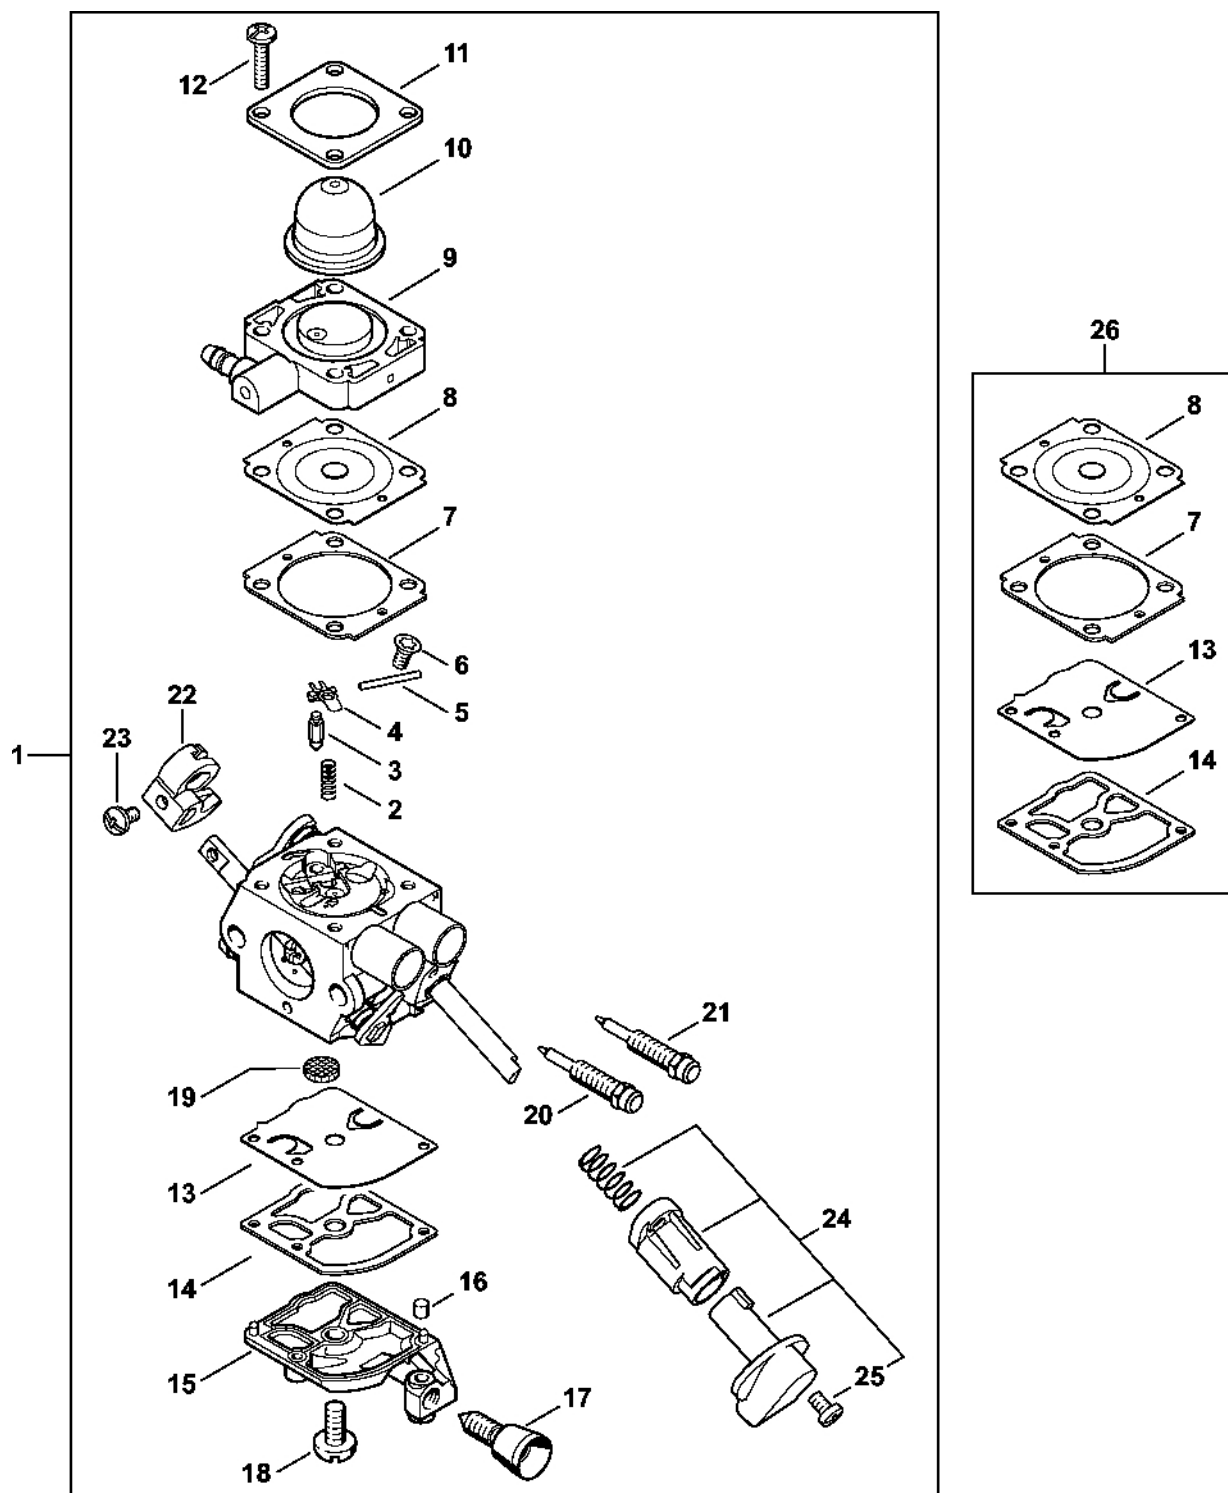

Karburátor C1M-S267

4144-GET-0079-AG

Karburátor C1M-S267

#	Číslo dílu	Popis	Množství	Obsahuje jeden nebo více článků	Poznámky
1	4144 120 0608	Karburátor C1M-S267D	1	2 - 25	
2	4128 122 3000	Pružina	1		
3	Z000 018 Z000	Vstupní tryska	1		
4	1125 121 5000	Páka pro nastavení přívodu	1		
5	1120 121 9200	Osa	1		
6	0000 122 7101	Šroub	1		
7	4241 129 0901	Nastavovací těsnění	1		
8	4241 121 4702	Regulační membrána	1		
9	4144 120 2200	Příruba	1		
10	4226 121 2700	Krytka	1		
11	4140 121 0800	Víčko	1		
12	4241 122 7100	Šroub	4		
13	4241 121 4800	Membrána čerpadla	1		
14	1123 129 0905	Těsnění čerpadla	1		
15	4241 121 0800	Kryt	1		
16	1125 122 4200	Upínací díl	1		
17	4140 122 6200	Šroub pro nastavení volnoběžných otáček	1		
18	1120 122 7800	Šroub s polokruhovou hlavou	1		
19	1123 121 7800	Tamis	1		
20	4144 122 6802	Šroub L pro bohatost při volnoběhu	1		
21	4144 122 6700	Šroub H pro bohatou směs při vysokých otáčkách	1		
22	4144 121 3501	Páka škrticí klapky	1		
23	4132 122 6600	Šroub s přírubou	1		
24	4144 180 9500	Nastavovací knoflík	1	25	
25	4144 122 7100	Šroub	1		
26	4241 007 1700	Sada dílů karburátoru	1	7, 8, 13, 14