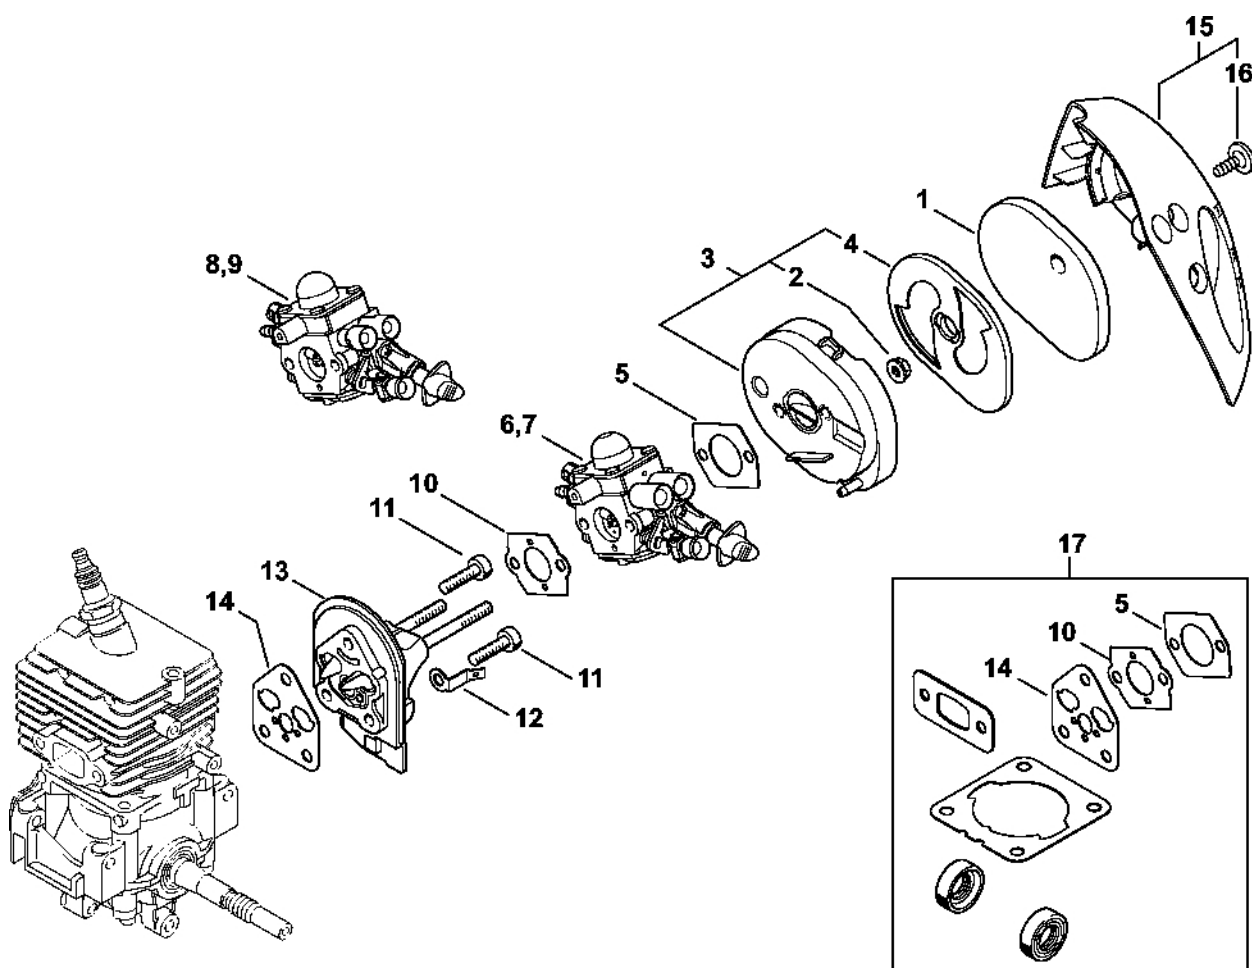

Vzduchový filtr, mezipříruba

4144-GET-0077-A0

Vzduchový filtr, mezipříruba

#	Číslo dílu	Popis	Množství	Obsahuje jeden nebo více článků	Poznámky
1	4144 124 2800	Filtr	1		
2	9216 261 0700	Šestihranná matice M5	2		
3	4144 140 2805	Filtrační skříň	1	2, 4	
4	4144 121 6900	Přepážka	1		
5	4114 149 1205	Těsnění	1		
6	4144 120 0608	Karburátor C1M-S267D	1		
7	4144 120 0605	Karburátor C1M-S226B	1		
8	4144 120 0603	Karburátor C1M-S207A	1		
9	4144 120 0604	Karburátor C1M-S208A	1		Kalifornie
10	4128 129 0900	Těsnění	1		
11	9075 478 4136	Válcový šroub IS-D5x20	3		
12	4144 431 2100	Zásuvná jazýčková spojka	1		
13	4144 120 2301	Prostřední příruba	1		
14	4144 129 0900	Těsnění	1		
15	4144 140 1000	Kryt filtru	1	16	
16	0000 951 1105	Válcový šroub IS-P5x14	1		
17	4144 007 1012	Sada těsnění	1	5, 10, 14