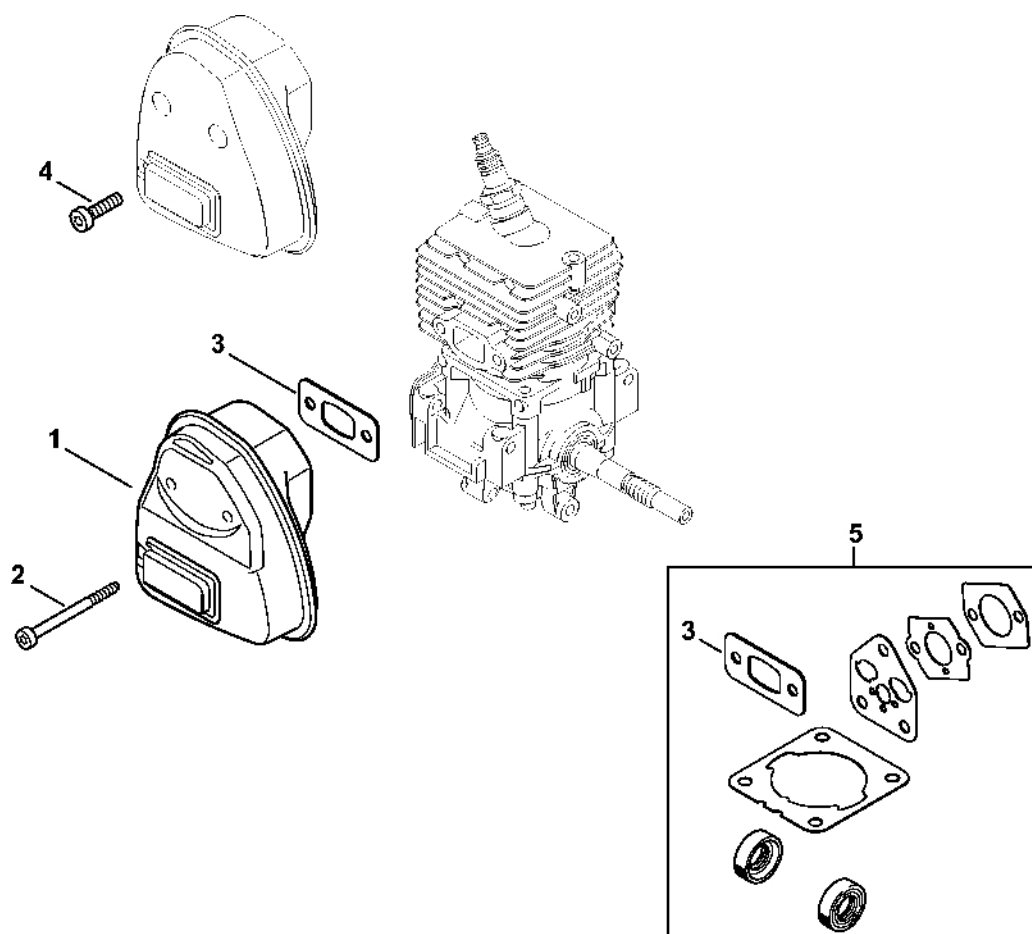

Kryt, válec

4144-GET-0067-A0

Kryt, válec

#	Číslo dílu	Popis	Množství	Obsahuje jeden nebo více článků	Poznámky
1	4144 021 0301	Karter klikové hřídele	1		
2	9639 003 1230	Těsnící kroužek 12x22x7	2		
3	4144 020 2050	Kuličkové ložisko	1		
4	4144 030 0400	Kliková hřídel	1		
5	4144 021 2500	Spodní kryt	1		
6	4144 029 2301	Těsnění válce	1		
7	4144 020 1200	Válec s pístem Ø 34 mm	1	8 - 12	
8	4144 030 2002	Píst Ø 34 mm	1	9 - 11	
9	4144 034 3000	Pístní kroužek Ø 34x1,2 mm	1		
10	9463 650 0805	Zajišťovací prstenec 8x0,7	1		
11	4241 034 1500	Osa pístu 8x5x22	1		
12	9075 478 4268	Válcový šroub IS-D5x60	4		
13	4140 190 2010	Spojovací prvek	1	14, 15	
14	0000 998 0612	Ohnutá pružina	2		
15	4133 195 7201	Spojka	2		
16	0000 400 7011	Svíčka NGK CMR6H	1		
17	0783 830 2000	Tuba s těsnicí pastou HT červená	1		
18	4144 007 1012	Sada těsnění	1	2, 6	

Odpalovací zařízení

4144-GET-0068-A0

Odpalovací zařízení

#	Číslo dílu	Popis	Množství	Obsahuje jeden nebo více článků	Poznámky
1	4144 190 4004	Odpalovací zařízení	1	2 - 6, 8, 9	
2	4144 190 0406	Kryt odpalovacího zařízení	1	3	
3	9416 868 6650	Nýt 6,5x0,5x8,8	1		
4	4180 190 0600	Vratná pružina	1		
5	4144 195 0402	Kladka	1		
6	4137 195 8200	Spouštěcí lano Ø 2,7x910 mm	1		
7	0000 930 2281	Spouštěcí kabel Ø 2,7 mm x 30,8 m	1		
8	9104 003 0960	Šroub Parker P5,5x12	1		
9	4140 195 3400	Rukojeť	1		
10	4144 190 0400	Kryt startéru	1	3	
11	4144 190 1100	Kladka lana s vratnou pružinou	1		
12	4237 195 8200	Spouštěcí lano Ø 2,7x1010 mm	1		
13	9455 621 0750	Pojistný kroužek 9x1	1		
14	4144 967 1500	Identifikační štítek FS 40	1		
15	0000 951 1100	Válcový šroub IS-D5x20	3		
16	0000 190 3403	Rukojeť ElastoStart Ø 2,7 mm	1	6, 17	
17	0000 195 7000	Krytka	1		