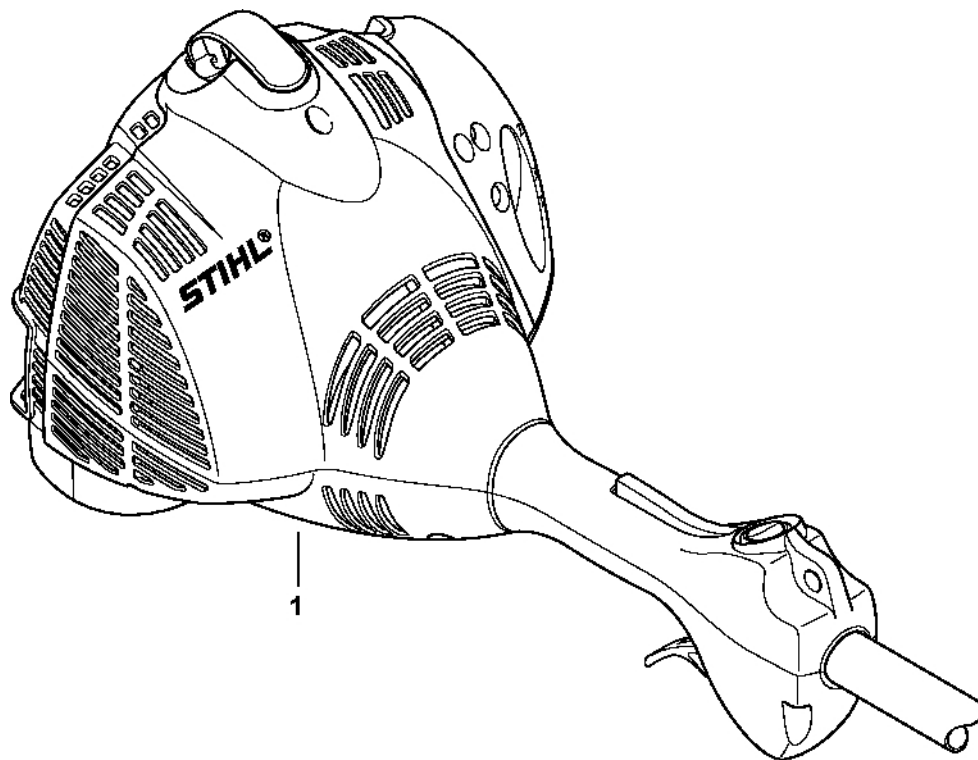

Nástroje, volitelné příslušenství

#	Číslo dílu	Popis	Množství	Obsahuje jeden nebo více článků	Poznámky
1	0000 884 0307	Ochranné brýle	1		
2	4130 710 9000	Popruh	1		
3	4180 890 3400	Víceúčelový klíč	1		
4	0000 890 2300	Šroubovák	1		
5	0000 891 0810	Sáček na nářadí	1		
6	0783 830 2000	Tuba s červenou těsnicí pastou HT	1		
7	4130 893 7800	Upínací pouzdro	1		

4144-GET-0085-A0