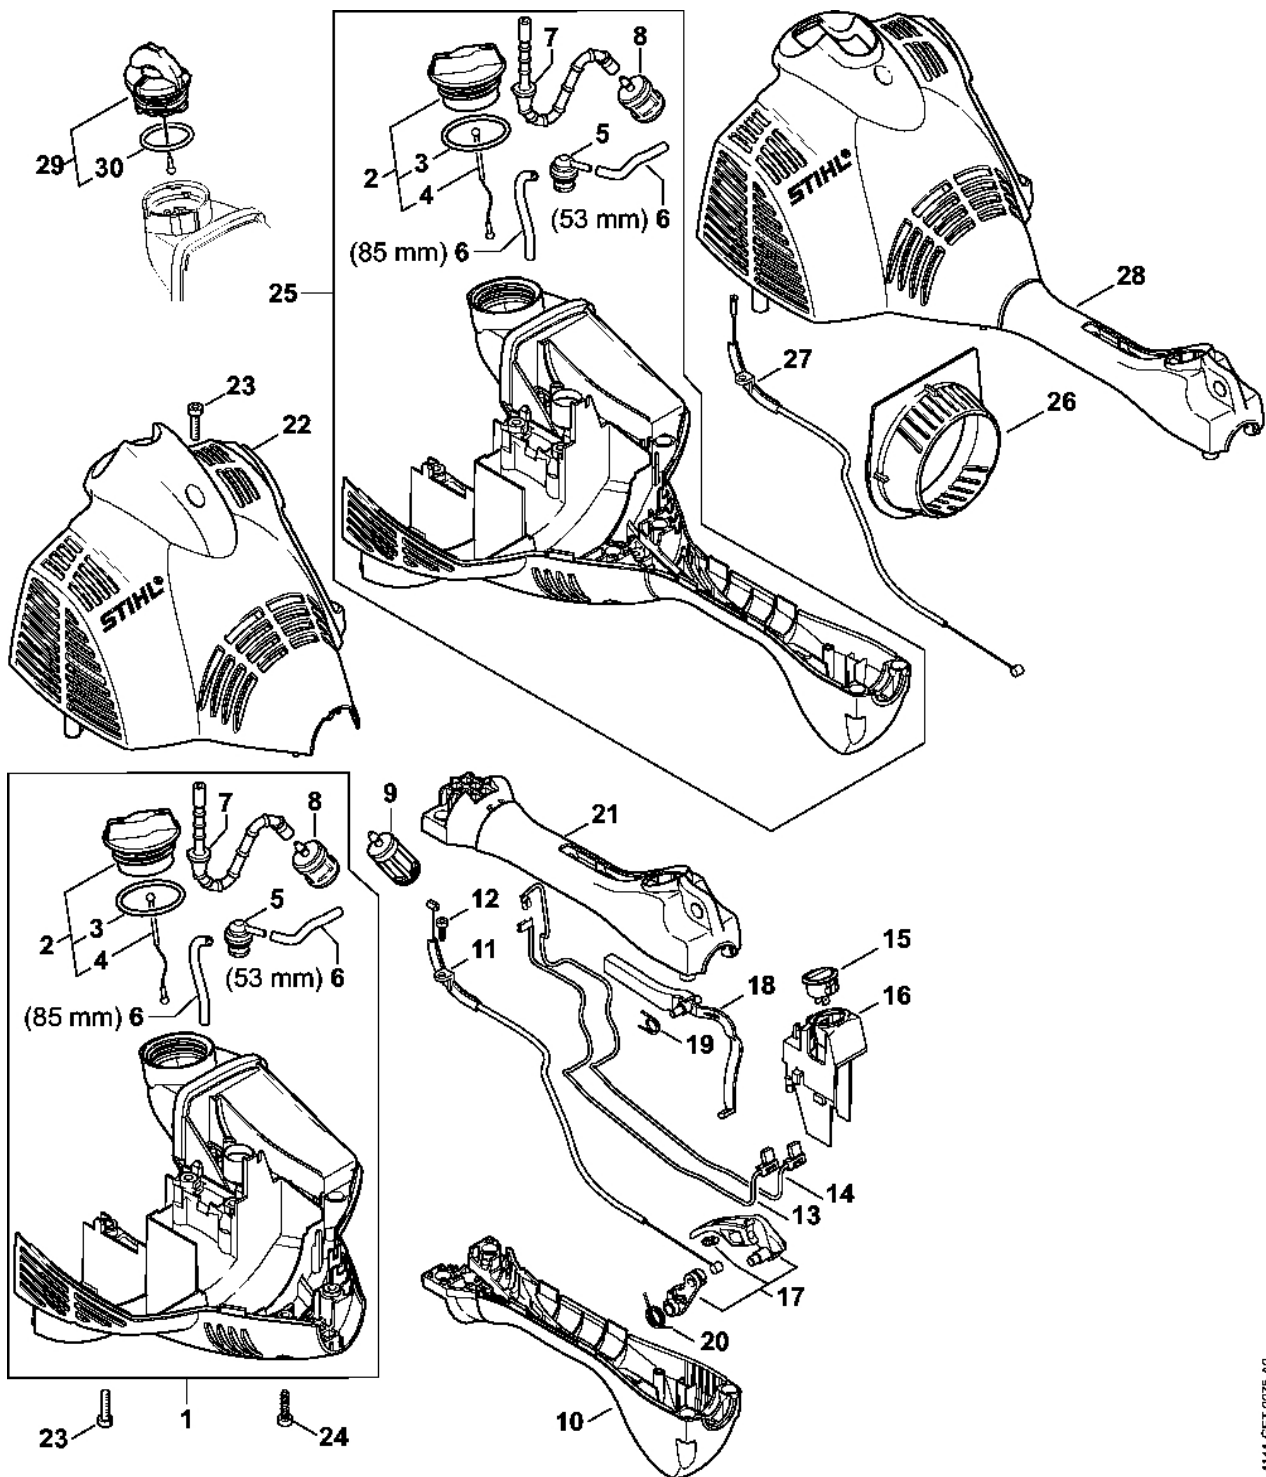

Kryt motoru

4144-GET-0075-A0

Kryt motoru

#	Číslo dílu	Popis	Množství	Obsahuje jeden nebo více článků	Poznámky
1	4144 020 3027	Kryt motoru	1	2 - 8	
2	0000 350 0527	Zátka nádrže	1	3, 4	
3	9645 951 3890	O-kroužek 35x3-FPM 80	1		
4	0000 350 0900	Lano	1		
5	0000 350 5807	Odvětrání nádrže	1		
6	0000 930 2803	Hadice 3,1 x 5,7 mm x 1 m, R3	1		
7	4144 358 0800	Hadice	1		
8	0000 350 3513	Sací filtr	1		
9	0000 350 3502	Sací síto	1		
10	4144 791 0806	Dolní polovina rukojeti	1		
11	4144 180 1104	Kabel ovládání plynu	1		
12	9074 477 2995	Válcový šroub IS-P4x12	1		
13	4144 440 1901	Kabel	1		
14	4144 440 1900	Kabel	1		
15	4144 430 0200	Vypínač	1		
16	4144 791 5400	Podpora	1		
17	4144 180 1550	Páčka plynu	1		
18	4140 182 0800	Zarážka	1		
19	4140 182 4505	Ohnutá pružina	1		
20	4144 182 4501	Ohnutá pružina	1		
21	4144 791 0807	Horní poloviční rukojeť	1		
22	4144 080 1605	Kryt	1		
23	9075 478 4136	Válcový šroub IS-D5x20	5		
24	9074 477 4135	Válcový šroub IS-P5x20	7		
25	4144 020 3018	Kryt motoru	1	2 - 8	
26	4144 084 2500	Vzduchový deflektor	1