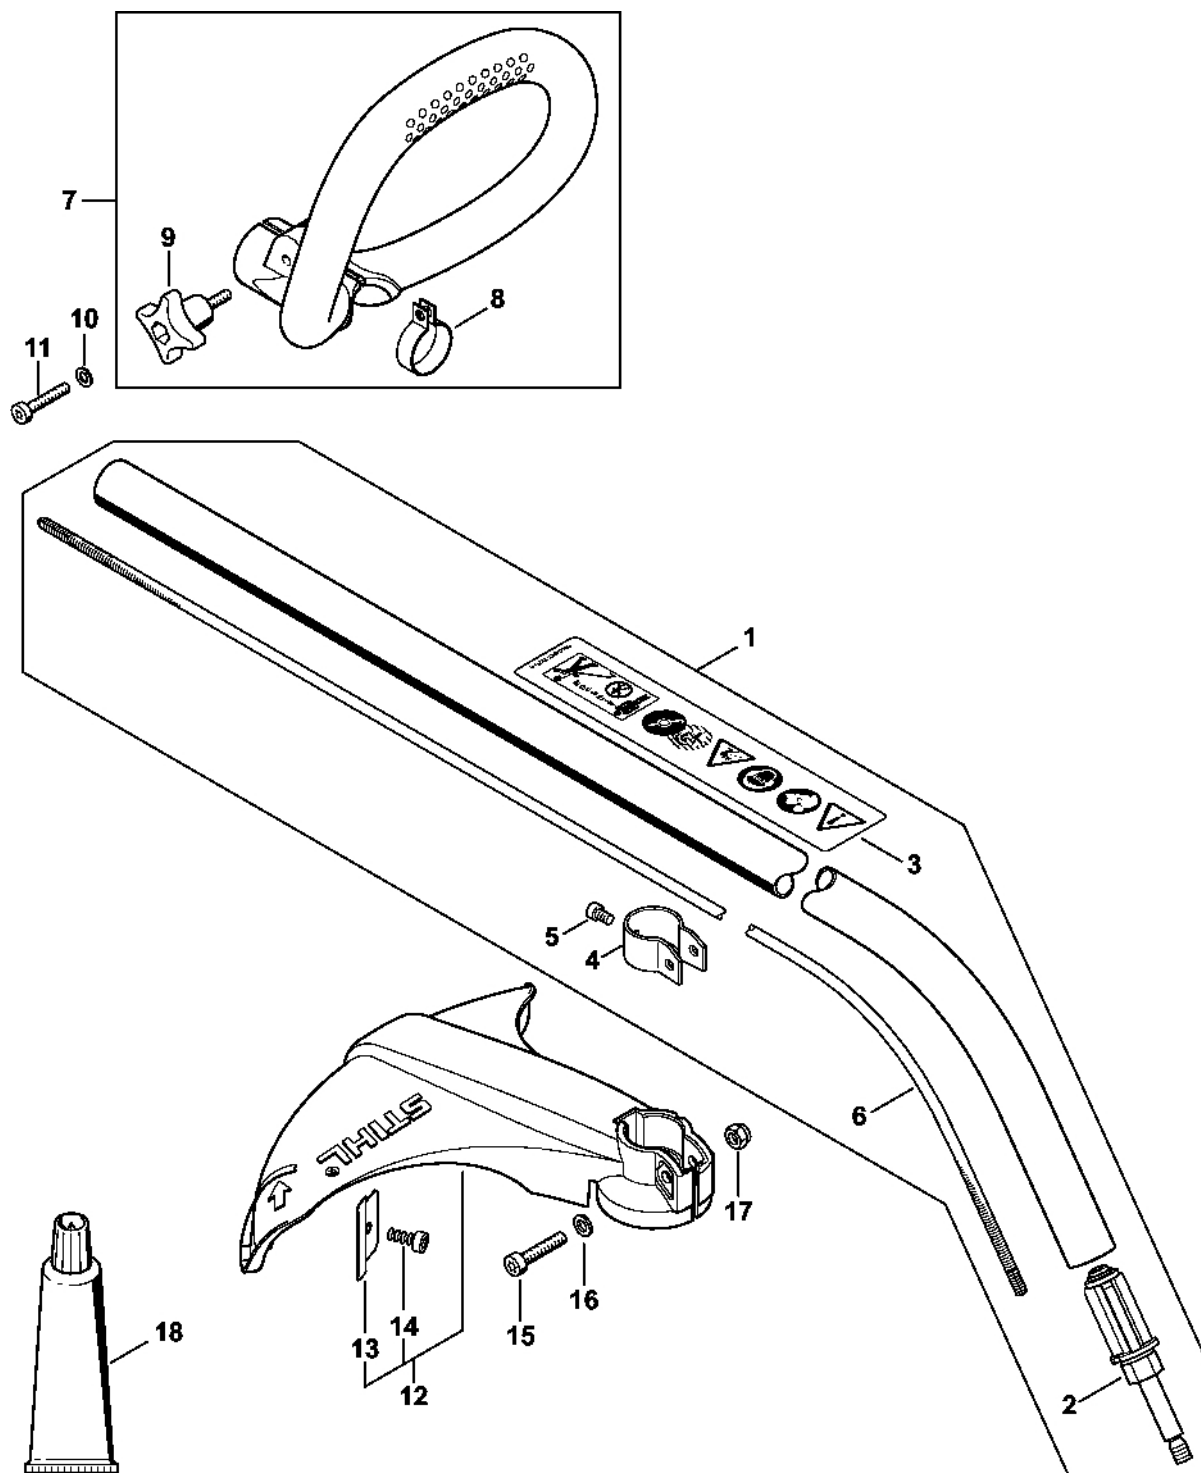

FS 40: Kompletní trubka, oblouková rukojeť

4144-GET-0092-A0

FS 40: Kompletní trubka, oblouková rukojeť

#	Číslo dílu	Popis	Množství	Obsahuje jeden nebo více článků	Poznámky
1	4140 710 1700	Kompletní trubka Ø 25,4x1180 mm	1	2 - 6	
2	4144 640 5900	Výstup reduktoru	1		krok USA
3	0000 967 7275	Výstražný piktogram FS	1		
4	4140 716 6200	Svorka	1		
5	9022 313 0930	Válcový šroub IS-M5x8	1		
6	4130 711 3200	Hnací hřídel	1		
7	4144 790 1201	Oblouková rukojeť	1	8, 9	
8	4144 791 9401	Svorka	1		
9	4144 710 9300	Křídlové šrouby	1		
10	9291 021 0120	Podložka 5,3	1		
11	9022 341 0900	Válcový šroub IS-M5x28	1		
12	4140 710 8101	Ochranný kryt	1	13, 14	
13	4130 713 4100	Nůž	1		
14	9074 478 4405	Válcový šroub IS-P6x14	1		
15	9022 341 1370	Válcový šroub IS-M6x30	1		
16	9294 021 0140	Podložka 6,4	1		
17	9212 260 0900	Šestihranná matice M6	1		
18	0781 120 1110	Multifunkční mazivo 225 g	1		