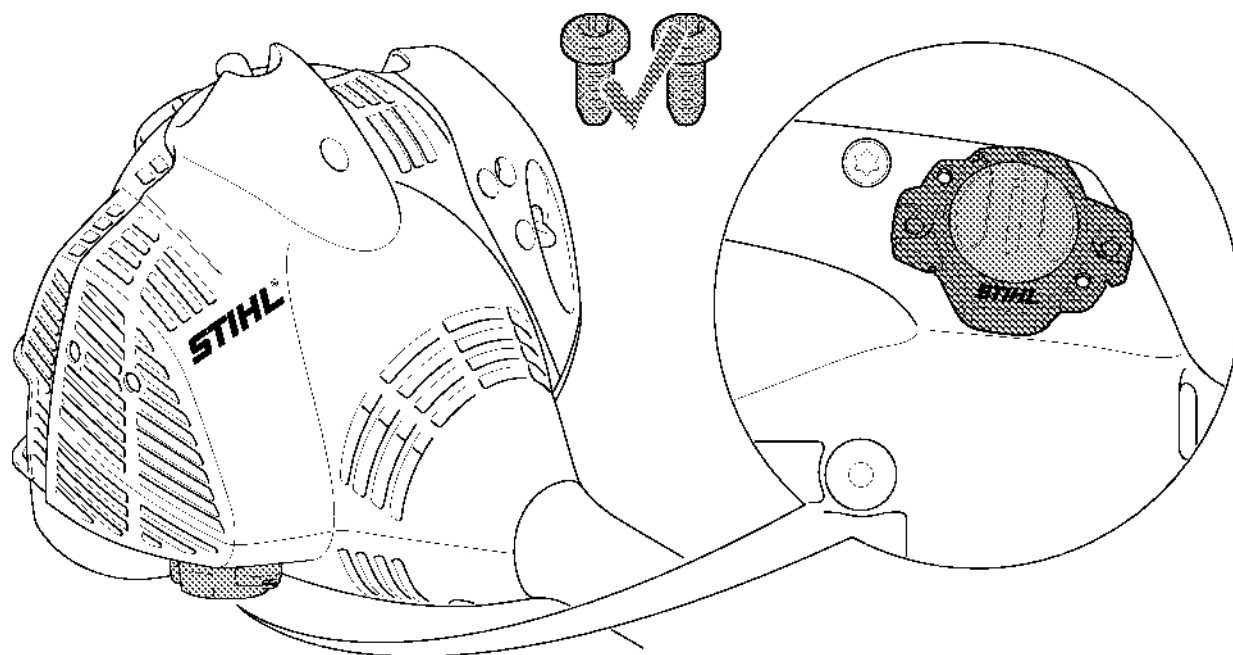

Smart Connector