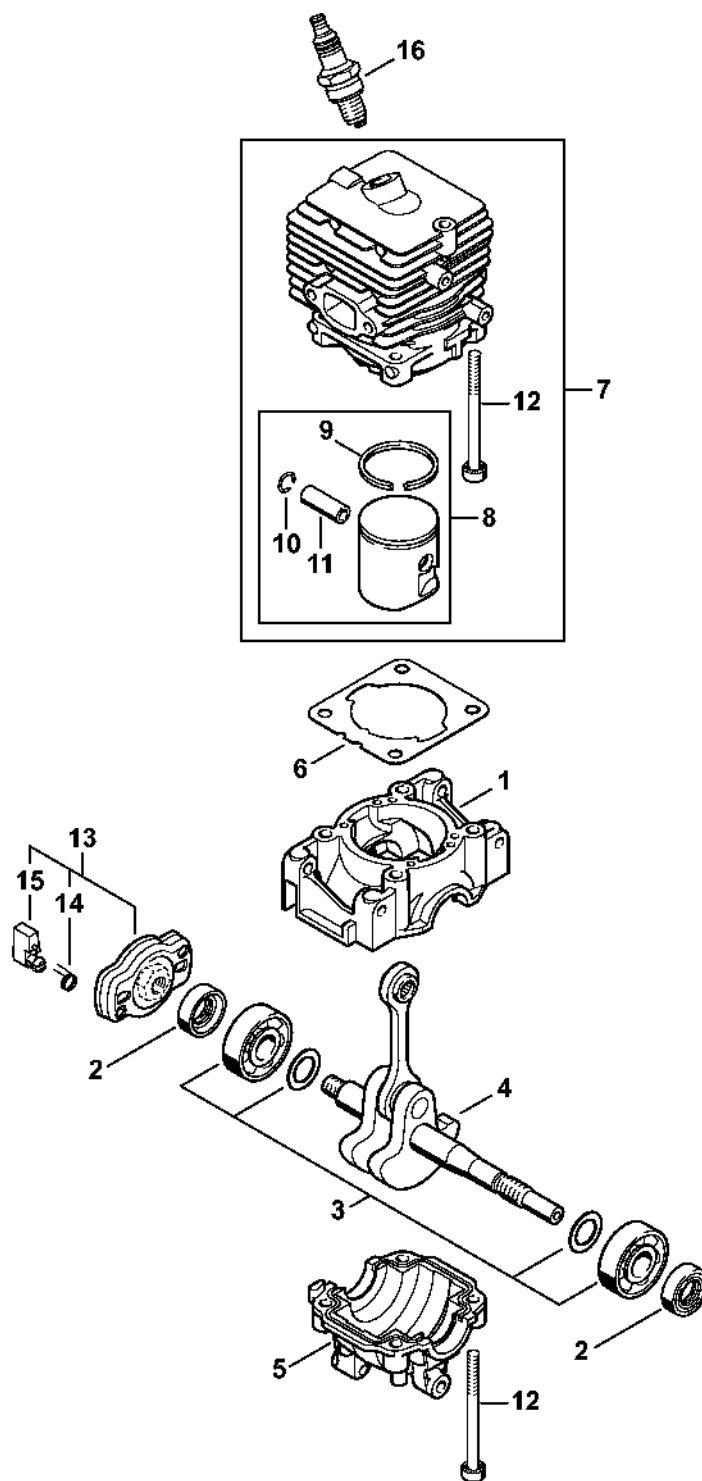

FS 40 - 4144

Seznam dílů
30.01.2023
Francie,
francouzština

Obsah

Kryt, válec	2
Odpalovací zařízení	4
Tlumič.....	6
Zapalovací zařízení, spojka	8
Kryt motoru.....	10
Vzduchový filtr, mezipříruba	13
Karburátor C1M-S267	15
Karburátor C1M-S226, C1M-S207, C1M-S145	17
FS 40: Kompletní trubka, oblouková rukojeť	20
Nástroje, volitelné příslušenství	22
Číslo stroje	24
Smart Connector.....	26
Různé maziva a tuky	28
Péče o pleť.....	30

Kryt, válec

4144-GET-0067-A0

Kryt, válec

#	Číslo dílu	Popis	Množství	Obsahuje jeden nebo více článků	Poznámky
1	4144 021 0301	Karter klikové hřídele	1		
2	9639 003 1230	Těsnící kroužek 12x22x7	2		
3	4144 020 2050	Kuličkové ložisko	1		
4	4144 030 0400	Kliková hřídel	1		
5	4144 021 2500	Spodní kryt	1		
6	4144 029 2301	Těsnění válce	1		
7	4144 020 1200	Válec s pístem Ø 34 mm	1	8 - 12	
8	4144 030 2002	Píst Ø 34 mm	1	9 - 11	
9	4144 034 3000	Pístní kroužek Ø 34x1,2 mm	1		
10	9463 650 0805	Zajišťovací prstenec 8x0,7	1		
11	4241 034 1500	Osa pístu 8x5x22	1		
12	9075 478 4268	Válcový šroub IS-D5x60	4		
13	4140 190 2010	Spojovací prvek	1	14, 15	
14	0000 998 0612	Ohnutá pružina	2		
15	4133 195 7201	Spojka	2		
16	0000 400 7011	Svíčka NGK CMR6H	1		
17	0783 830 2000	Tuba s těsnicí pastou HT červená	1		
18	4144 007 1012	Sada těsnění	1	2, 6	