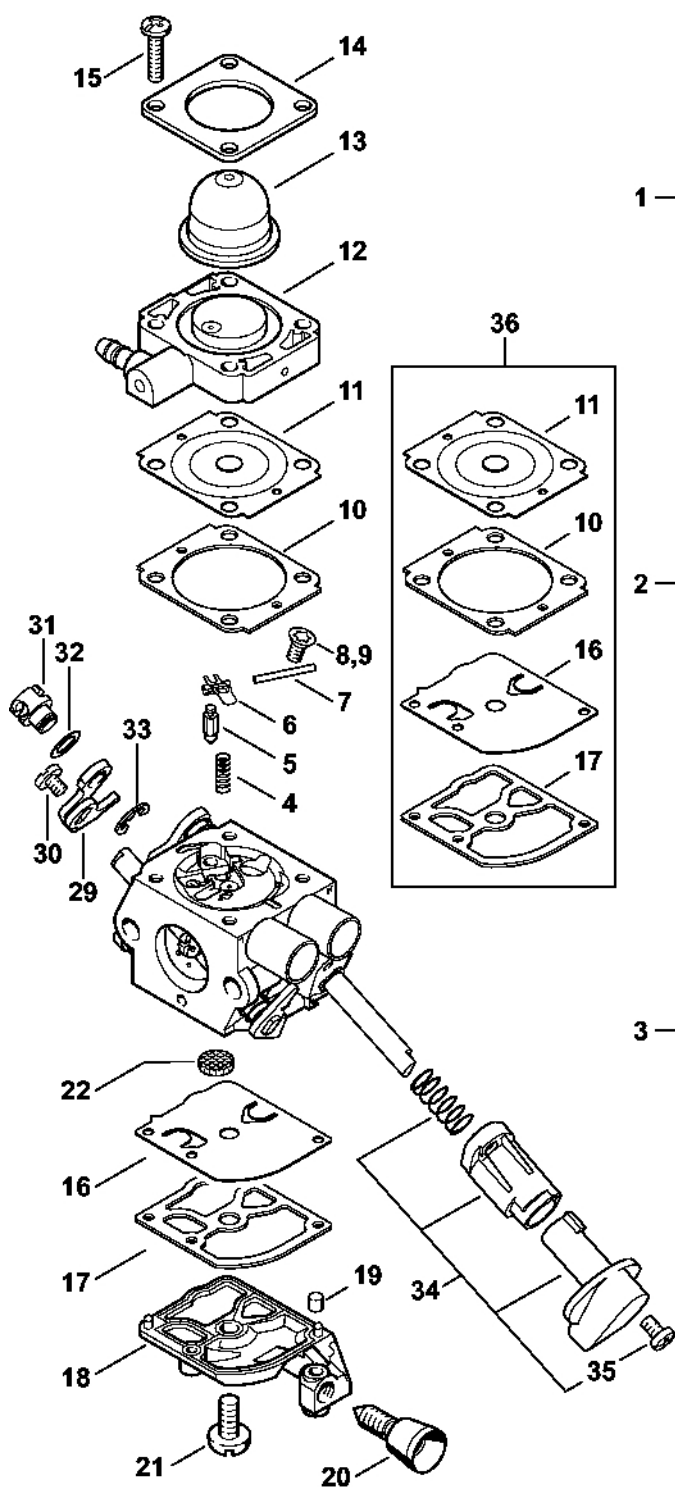

Karburátor C1M-S226, C1M-S207, C1M-S145

4144-GET-0090-AG

Karburátor C1M-S226, C1M-S207, C1M-S145

#	Číslo dílu	Popis	Množství	Obsahuje jeden nebo více článků	Poznámky
1	4144 120 0605	Karburátor C1M-S226B	1	4 - 8, 10 - 24, 29 - 35	
2	4144 120 0603	Karburátor C1M-S207A	1	4 - 8, 10 - 22, 25 - 35	
3	4144 120 0600	Karburátor C1M-S145C	1	4 - 7, 9 - 22, 25 - 35	
4	4128 122 3000	Ressort	1		
5	Z000 018 Z000	Vstupní tryska	1		
6	1125 121 5000	Páka pro nastavení přívodu	1		
7	1120 121 9200	Osa	1		
8	0000 122 7101	Šroub	1		
9	4241 122 6600	Šrouby s přírubou	1		
10	4241 129 0901	Nastavovací podložka	1		
11	4241 121 4702	Regulační membrána	1		
12	4144 120 2200	Příruba	1		
13	4226 121 2700	Krytka	1		
14	4140 121 0800	Víčko	1		
15	4241 122 7100	Šroub	4		
16	4241 121 4800	Membrána čerpadla	1		
17	1123 129 0905	Těsnění čerpadla	1		
18	4241 121 0800	Kryt	1		
19	1125 122 4200	Upínací díl	1		
20	4140 122 6200	Šroub pro nastavení volnoběžných otáček	1		
21	1120 122 7800	Šroub s polokruhovou hlavou	1		
22	1123 121 7800	Síto	1		
23	4144 122 6802	Šroub L pro bohatost při volnoběhu	1		
24	4144 122 6700	Šroub H pro bohatou směs při vysokých otáčkách	1