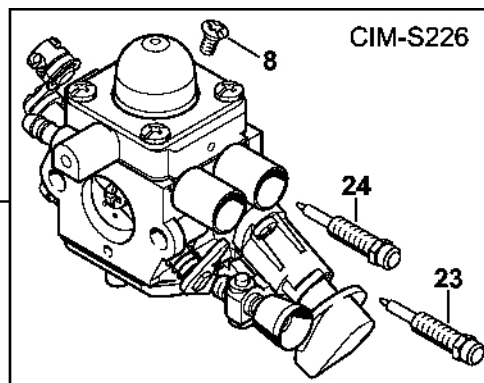

Karburátor C1M-S226, C1M-S207, C1M-S145

4144-GET-0090-AG

Karburátor C1M-S226, C1M-S207, C1M-S145

#	Číslo dílu	Popis	Množství	Obsahuje jeden nebo více článků	Poznámky
1	4144 120 0605	Karburátor C1M-S226B	1	4 - 8, 10 - 24, 29 - 35	
2	4144 120 0603	Karburátor C1M-S207A	1	4 - 8, 10 - 22, 25 - 35	
3	4144 120 0600	Karburátor C1M-S145C	1	4 - 7, 9 - 22, 25 - 35	
4	4128 122 3000	Ressort	1		
5	Z000 018 Z000	Vstupní tryska	1		
6	1125 121 5000	Páka pro nastavení přívodu	1		
7	1120 121 9200	Osa	1		
8	0000 122 7101	Šroub	1		
9	4241 122 6600	Šrouby s přírubou	1		
10	4241 129 0901	Nastavovací podložka	1		
11	4241 121 4702	Regulační membrána	1		
12	4144 120 2200	Příruba	1		
13	4226 121 2700	Krytka	1		
14	4140 121 0800	Víčko	1		
15	4241 122 7100	Šroub	4		
16	4241 121 4800	Membrána čerpadla	1		
17	1123 129 0905	Těsnění čerpadla	1		
18	4241 121 0800	Kryt	1		
19	1125 122 4200	Upínací díl	1		
20	4140 122 6200	Šroub pro nastavení volnoběžných otáček	1		
21	1120 122 7800	Šroub s polokruhovou hlavou	1		
22	1123 121 7800	Síto	1		
23	4144 122 6802	Šroub L pro bohatost při volnoběhu	1		
24	4144 122 6700	Šroub H pro bohatou směs při vysokých otáčkách	1