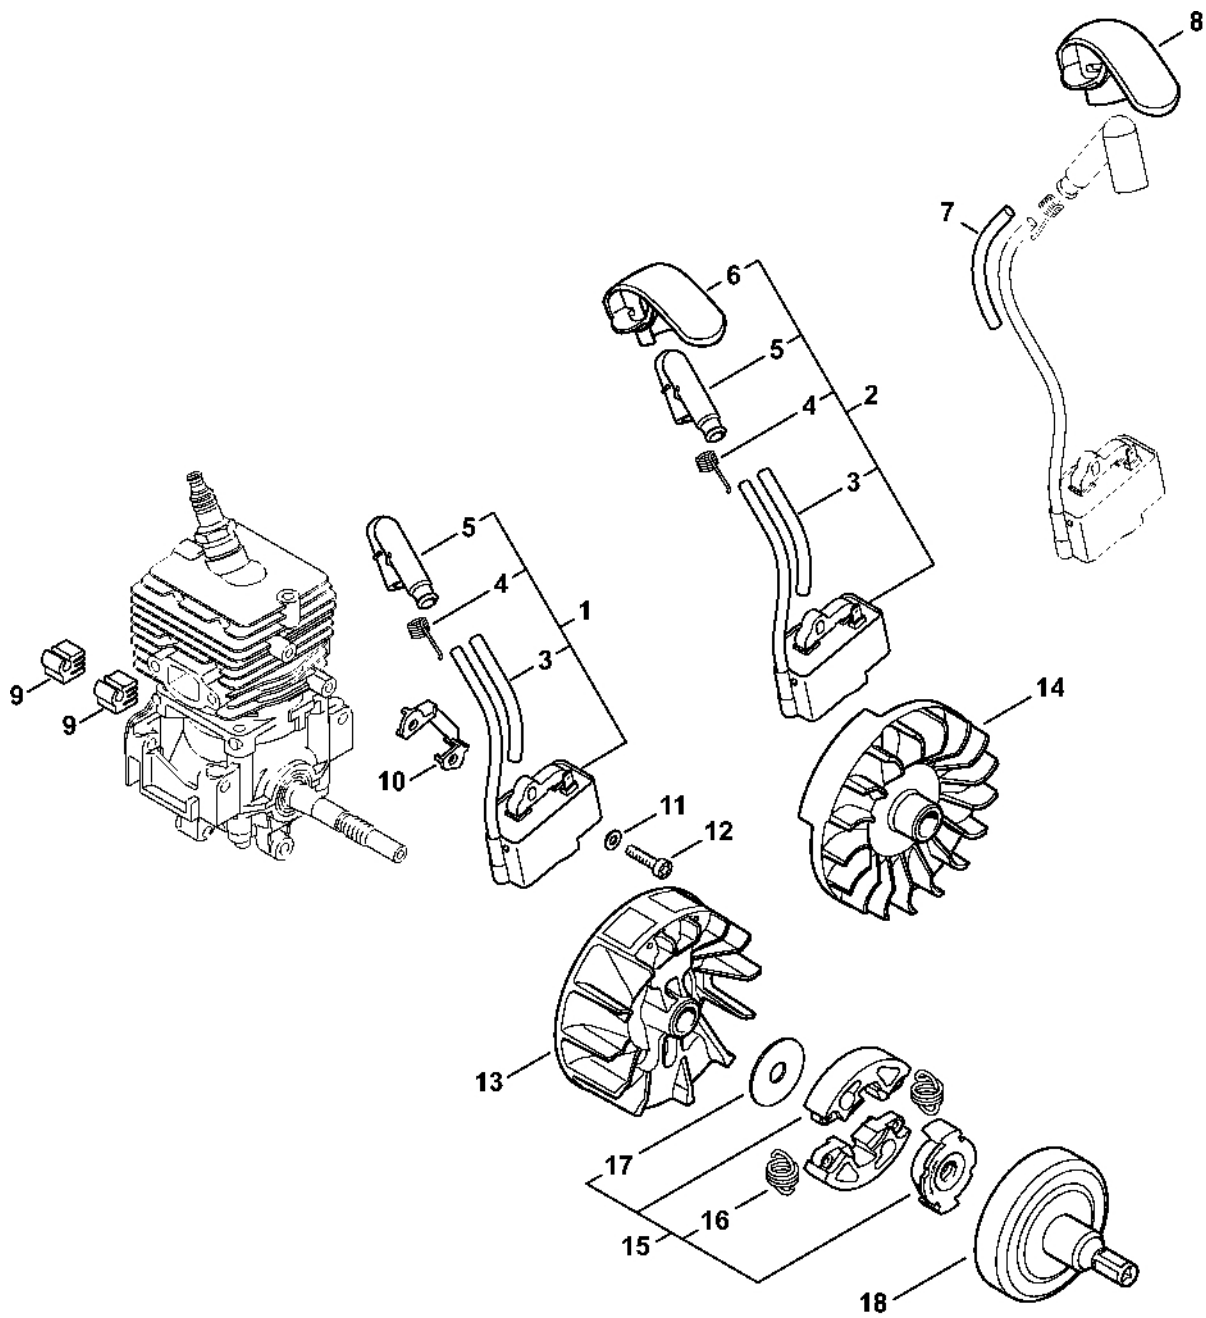

Zapalovací zařízení, spojka

4144-GET-0074-A0

Zapalovací zařízení, spojka

#	Číslo dílu	Popis	Množství	Obsahuje jeden nebo více článků	Poznámky
1	4144 400 1327	Zapalovací modul	1	3 - 5	
2	4144 400 1302	Zapalovací modul	1	3 - 6	
3	4144 442 0400	Izolující plášť	1		
4	0000 998 0618	Ohnutá pružina	1		
5	4144 405 1000	Kontakt zapalovacího kabelu	1		
6	4144 405 8100	Ochranná krytka	1		
7	4144 442 0401	Izolující pouzdro	1		
8	4144 405 8101	Ochranná krytka	1		
9	4144 448 1200	Kabelová spona	2		
10	4241 405 8000	Izolující díl	1		
11	9291 021 0100	Podložka 4,3	2		
12	9075 478 3018	Válcový šroub IS-D4x18	2		
13	4144 400 1203	Rotor	1		
14	4144 400 1202	Rotor	1		
15	4140 160 2005	Spojka	1	16, 17	
16	4140 162 7901	Napínací pružina	2		
17	4140 162 8900	Podložka	1		
18	4144 160 2904	Spojková zvonka	1