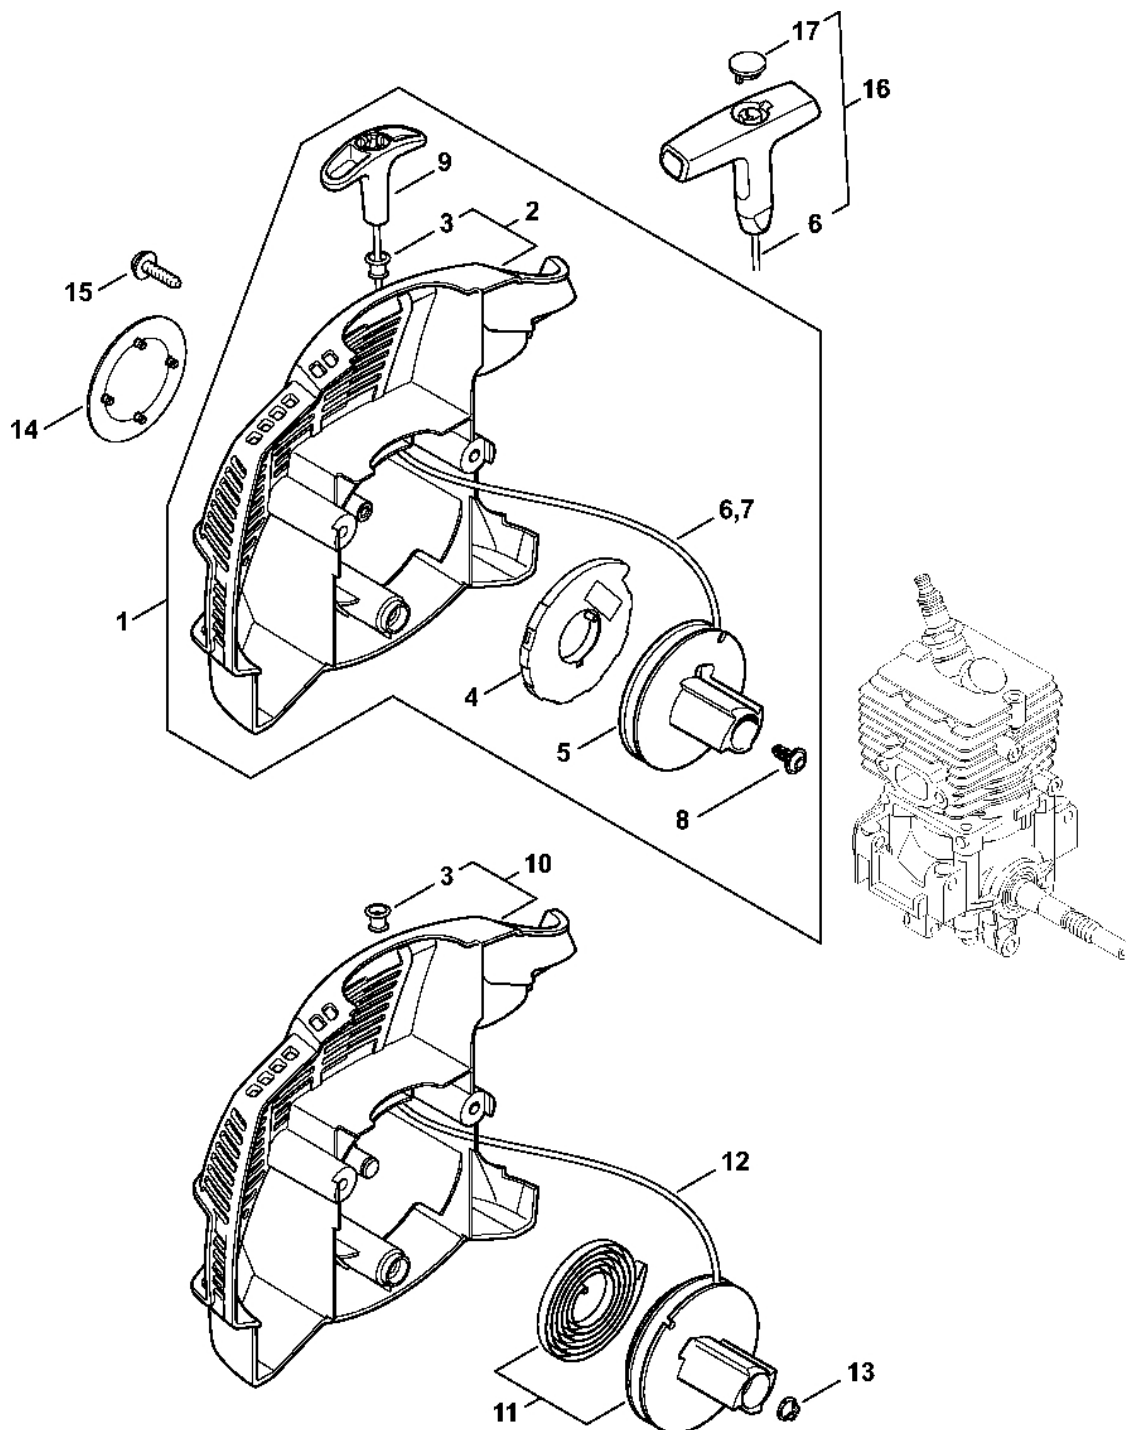

Kryt, válec

4144-GET-0067-A0

Kryt, válec

#	Číslo dílu	Popis	Množství	Obsahuje jeden nebo více článků	Poznámky
1	4144 021 0301	Karter klikové hřídele	1		
2	9639 003 1230	Těsnící kroužek 12x22x7	2		
3	4144 020 2050	Kuličkové ložisko	1		
4	4144 030 0400	Kliková hřídel	1		
5	4144 021 2500	Spodní kryt	1		
6	4144 029 2301	Těsnění válce	1		
7	4144 020 1200	Válec s pístem Ø 34 mm	1	8 - 12	
8	4144 030 2002	Píst Ø 34 mm	1	9 - 11	
9	4144 034 3000	Pístní kroužek Ø 34x1,2 mm	1		
10	9463 650 0805	Zajišťovací prstenec 8x0,7	1		
11	4241 034 1500	Osa pístu 8x5x22	1		
12	9075 478 4268	Válcový šroub IS-D5x60	4		
13	4140 190 2010	Spojovací prvek	1	14, 15	
14	0000 998 0612	Ohnutá pružina	2		
15	4133 195 7201	Spojka	2		
16	0000 400 7011	Svíčka NGK CMR6H	1		
17	0783 830 2000	Tuba s těsnicí pastou HT červená	1		
18	4144 007 1012	Sada těsnění	1	2, 6	

Odpalovací zařízení

4144-GET-0068-A0

Odpalovací zařízení

#	Číslo dílu	Popis	Množství	Obsahuje jeden nebo více článků	Poznámky
1	4144 190 4004	Odpalovací zařízení	1	2 - 6, 8, 9	
2	4144 190 0406	Kryt odpalovacího zařízení	1	3	
3	9416 868 6650	Nýt 6,5x0,5x8,8	1		
4	4180 190 0600	Vratná pružina	1		
5	4144 195 0402	Kladka	1		
6	4137 195 8200	Spouštěcí lano Ø 2,7x910 mm	1		
7	0000 930 2281	Spouštěcí kabel Ø 2,7 mm x 30,8 m	1		
8	9104 003 0960	Šroub Parker P5,5x12	1		
9	4140 195 3400	Rukojeť	1		
10	4144 190 0400	Kryt startéru	1	3	
11	4144 190 1100	Kladka lana s vratnou pružinou	1		
12	4237 195 8200	Spouštěcí lano Ø 2,7x1010 mm	1		
13	9455 621 0750	Pojistný kroužek 9x1	1		
14	4144 967 1500	Identifikační štítek FS 40	1		
15	0000 951 1100	Válcový šroub IS-D5x20	3		
16	0000 190 3403	Rukojeť ElastoStart Ø 2,7 mm	1	6, 17	
17	0000 195 7000	Krytka	1		