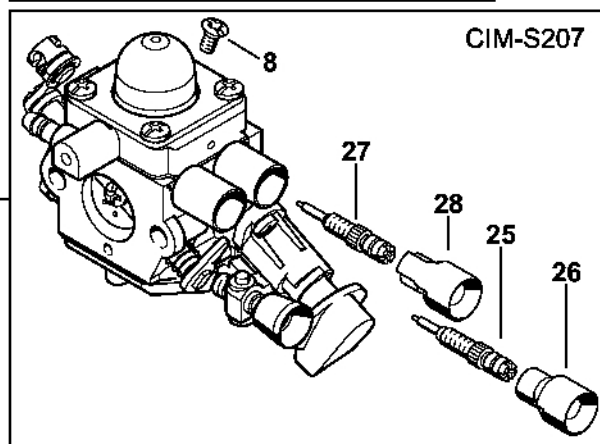

Karburátor C1M-S226, C1M-S207, C1M-S145

4144-GET-0090-AG

Karburátor C1M-S226, C1M-S207, C1M-S145

#	Číslo dílu	Popis	Množství	Obsahuje jeden nebo více článků	Poznámky
1	4144 120 0605	Karburátor C1M-S226B	1	4 - 8, 10 - 24, 29 - 35	
2	4144 120 0603	Karburátor C1M-S207A	1	4 - 8, 10 - 22, 25 - 35	
3	4144 120 0600	Karburátor C1M-S145C	1	4 - 7, 9 - 22, 25 - 35	
4	4128 122 3000	Ressort	1		
5	Z000 018 Z000	Vstupní tryska	1		
6	1125 121 5000	Páka pro nastavení přívodu	1		
7	1120 121 9200	Osa	1		
8	0000 122 7101	Šroub	1		
9	4241 122 6600	Šrouby s přírubou	1		
10	4241 129 0901	Nastavovací podložka	1		
11	4241 121 4702	Regulační membrána	1		
12	4144 120 2200	Příruba	1		
13	4226 121 2700	Krytka	1		
14	4140 121 0800	Víčko	1		
15	4241 122 7100	Šroub	4		
16	4241 121 4800	Membrána čerpadla	1		
17	1123 129 0905	Těsnění čerpadla	1		
18	4241 121 0800	Kryt	1		
19	1125 122 4200	Upínací díl	1		
20	4140 122 6200	Šroub pro nastavení volnoběžných otáček	1		
21	1120 122 7800	Šroub s polokruhovou hlavou	1		
22	1123 121 7800	Síto	1		
23	4144 122 6802	Šroub L pro bohatost při volnoběhu	1		
24	4144 122 6700	Šroub H pro bohatou směs při vysokých otáčkách	1