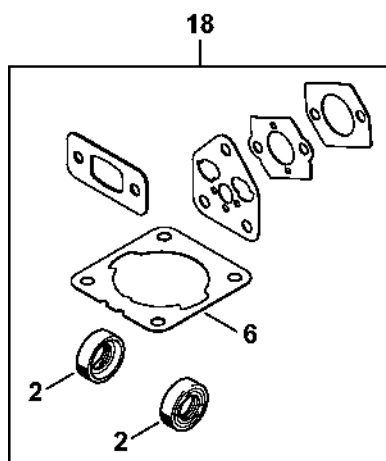

FS 40 - 4144

Seznam dílů
30.01.2023
Francie,
francouzština

Obsah

Kryt, válec	2
Odpalovací zařízení	4
Tlumič.....	6
Zapalovací zařízení, spojka	8
Kryt motoru.....	10
Vzduchový filtr, mezipříruba	13
Karburátor C1M-S267	15
Karburátor C1M-S226, C1M-S207, C1M-S145	17
FS 40: Kompletní trubka, oblouková rukojeť	20
Nástroje, volitelné příslušenství	22
Číslo stroje	24
Smart Connector.....	26
Různé maziva a tuky	28
Péče o pleť.....	30

Kryt, válec

4144-GET-0067-A0

Kryt, válec

#	Číslo dílu	Popis	Množství	Obsahuje jeden nebo více článků	Poznámky
1	4144 021 0301	Karter klikové hřídele	1		
2	9639 003 1230	Těsnící kroužek 12x22x7	2		
3	4144 020 2050	Kuličkové ložisko	1		
4	4144 030 0400	Kliková hřídel	1		
5	4144 021 2500	Spodní kryt	1		
6	4144 029 2301	Těsnění válce	1		
7	4144 020 1200	Válec s pístem Ø 34 mm	1	8 - 12	
8	4144 030 2002	Píst Ø 34 mm	1	9 - 11	
9	4144 034 3000	Pístní kroužek Ø 34x1,2 mm	1		
10	9463 650 0805	Zajišťovací prstenec 8x0,7	1		
11	4241 034 1500	Osa pístu 8x5x22	1		
12	9075 478 4268	Válcový šroub IS-D5x60	4		
13	4140 190 2010	Spojovací prvek	1	14, 15	
14	0000 998 0612	Ohnutá pružina	2		
15	4133 195 7201	Spojka	2		
16	0000 400 7011	Svíčka NGK CMR6H	1		
17	0783 830 2000	Tuba s těsnicí pastou HT červená	1		
18	4144 007 1012	Sada těsnění	1	2, 6	