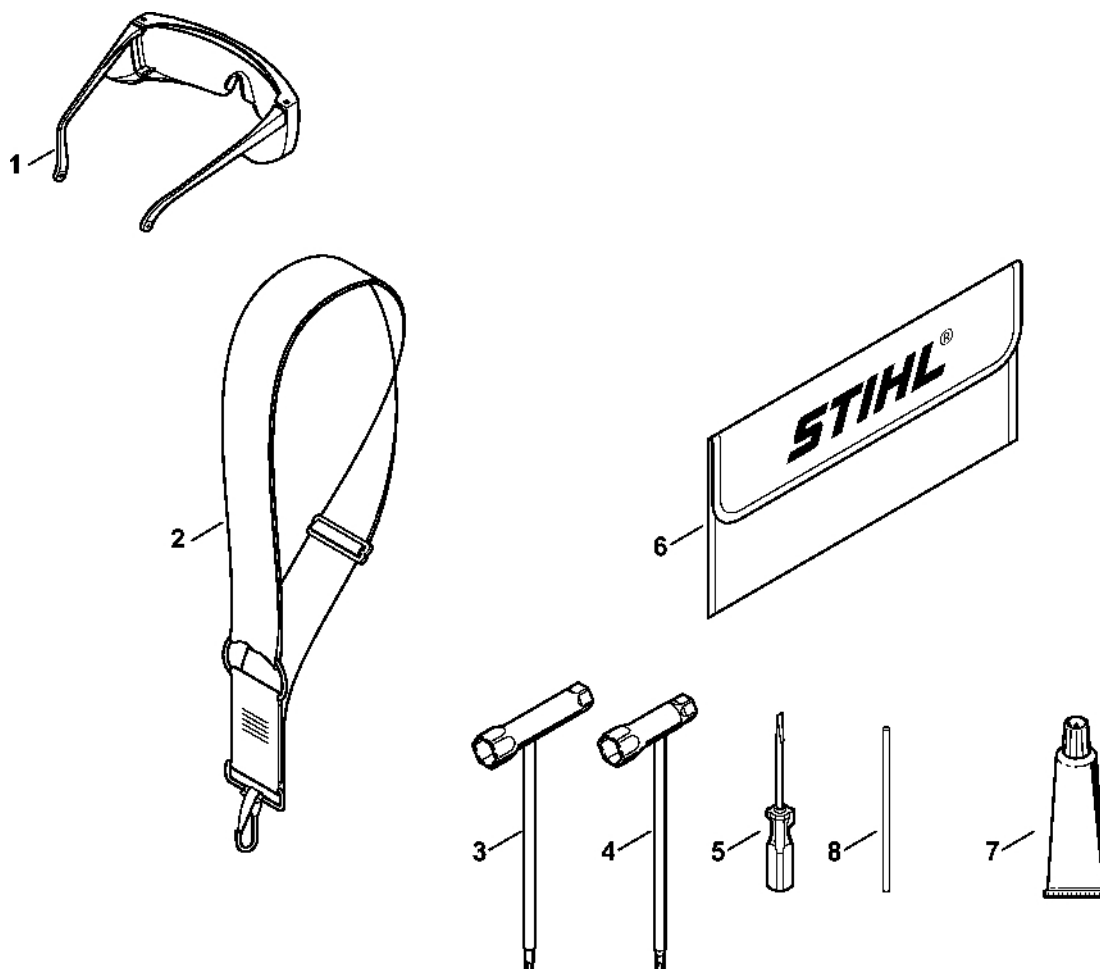

Nástroje, volitelné příslušenství

4140-SET-0006-1.0

Nástroje, volitelné příslušenství

#	Číslo dílu	Popis	Množství	Obsahuje jeden nebo více položek	Poznámky
1	0000 884 0307	Ochranné brýle	1		neplatí pro Argentinu
2	4130 710 9000	Popruh	1		
4	4128 890 3400	Víceúčelový klíč	1		
5	0000 890 2300	Šroubovák	1		
6	0000 891 0810	Sáček na nářadí	1		
7	0783 830 2000	Tuba s červenou těsnicí pastou HT	1		
8	4130 893 7800	Upínací pouzdro	1