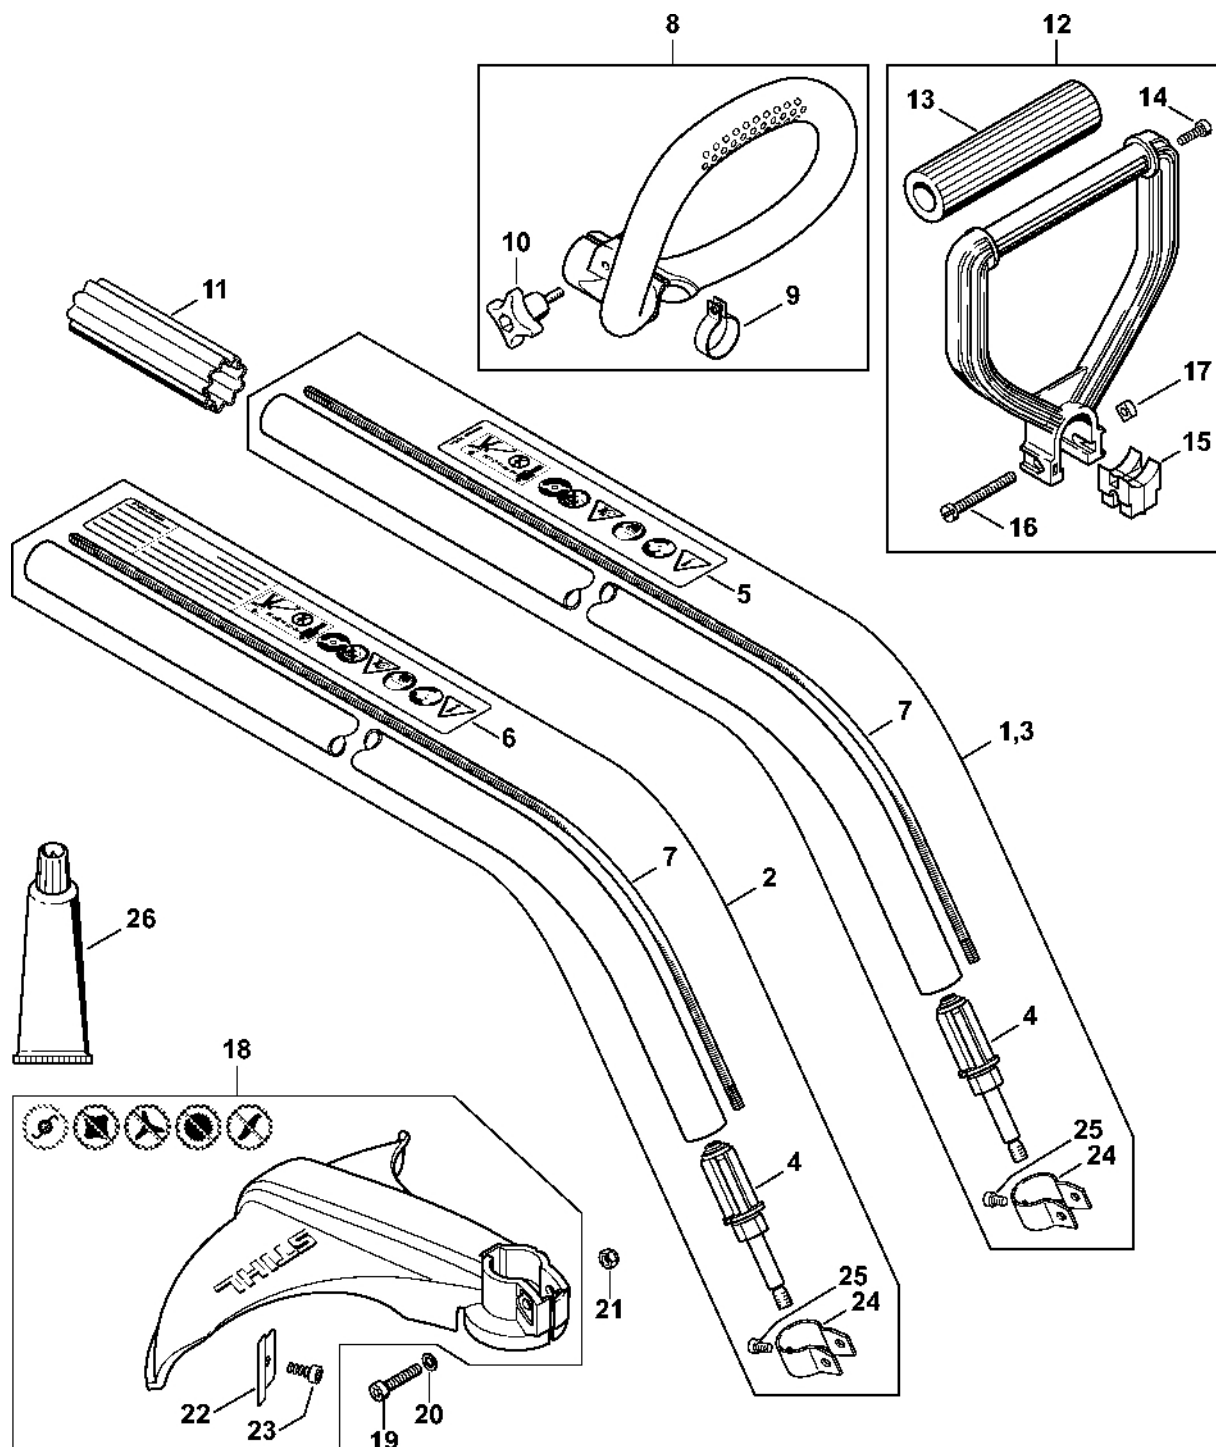

FS 38: Kompletní trubka, oblouková rukojeť

4140-GET-0095-A0

FS 38: Kompletní trubka, oblouková rukojeť

#	Číslo dílu	Popis	Množství	Obsahuje jeden nebo více článků	Poznámky
1	4140 710 1700	Kompletní trubka Ø 25,4x1180 mm	1	4, 5, 7, 24, 25	
4	4144 640 5900	Výstup reduktoru	1		krok USA
5	0000 967 7275	Výstražný piktogram FS	1		
7	4130 711 3200	Hnací hřídel	1		
8	4144 790 1201	Oblouková rukojeť	1	9, 10	
9	4144 791 9401	Svorka	1		
10	4144 710 9300	Křídlové šrouby	1		
11	0000 711 2500	Pouzdro	1		
12	4130 790 1300	Kruhová rukojeť	1	13 - 17	
13	4130 791 2000	Pouzdro rukojeti	1		
14	9075 478 4115	Válcový šroub IS-D5x16	1		
15	4130 791 6805	Upínací díl	1		
16	9041 116 1430	Válcový šroub M6x50	1		
17	9222 068 0900	Čtyřhranná matice M6	1		
18	4140 710 8101	Ochranný kryt	1	22, 23	
19	9022 341 1370	Válcový šroub IS-M6x30	1		
20	9294 021 0140	Podložka 6,4	1		
21	9212 260 0900	Šestihhranná matice M6	1		
22	4130 713 4100	Nůž	1		
23	9074 478 4405	Válcový šroub IS-P6x14	1		
24	4140 716 6200	Svorka	1		
25	9022 313 0930	Válcový šroub IS-M5x8	1		
26	0781 120 1110	Multifunkční mazivo 225 g	1