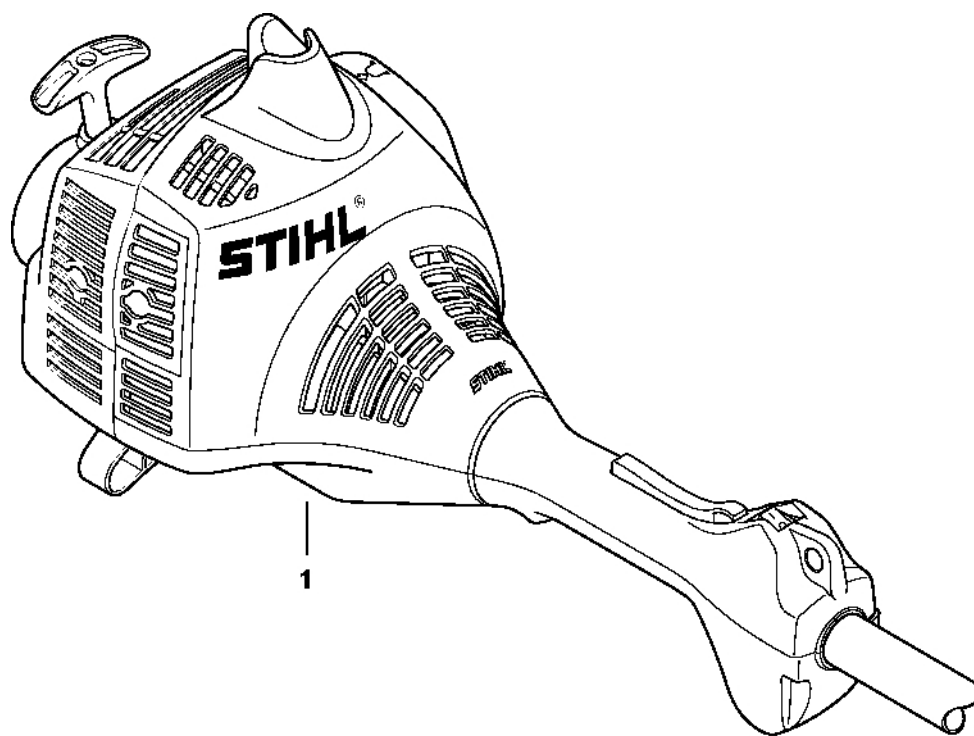

Nástroje, volitelné příslušenství

#	Číslo dílu	Popis	Množství	Obsahuje jeden nebo více položek	Poznámky
1	0000 884 0307	Ochranné brýle	1		neplatí pro Argentinu
2	4130 710 9000	Popruh	1		
4	4128 890 3400	Víceúčelový klíč	1		
5	0000 890 2300	Šroubovák	1		
6	0000 891 0810	Sáček na nářadí	1		
7	0783 830 2000	Tuba s červenou těsnicí pastou HT	1		
8	4130 893 7800	Upínací pouzdro	1		

232ET017-SC