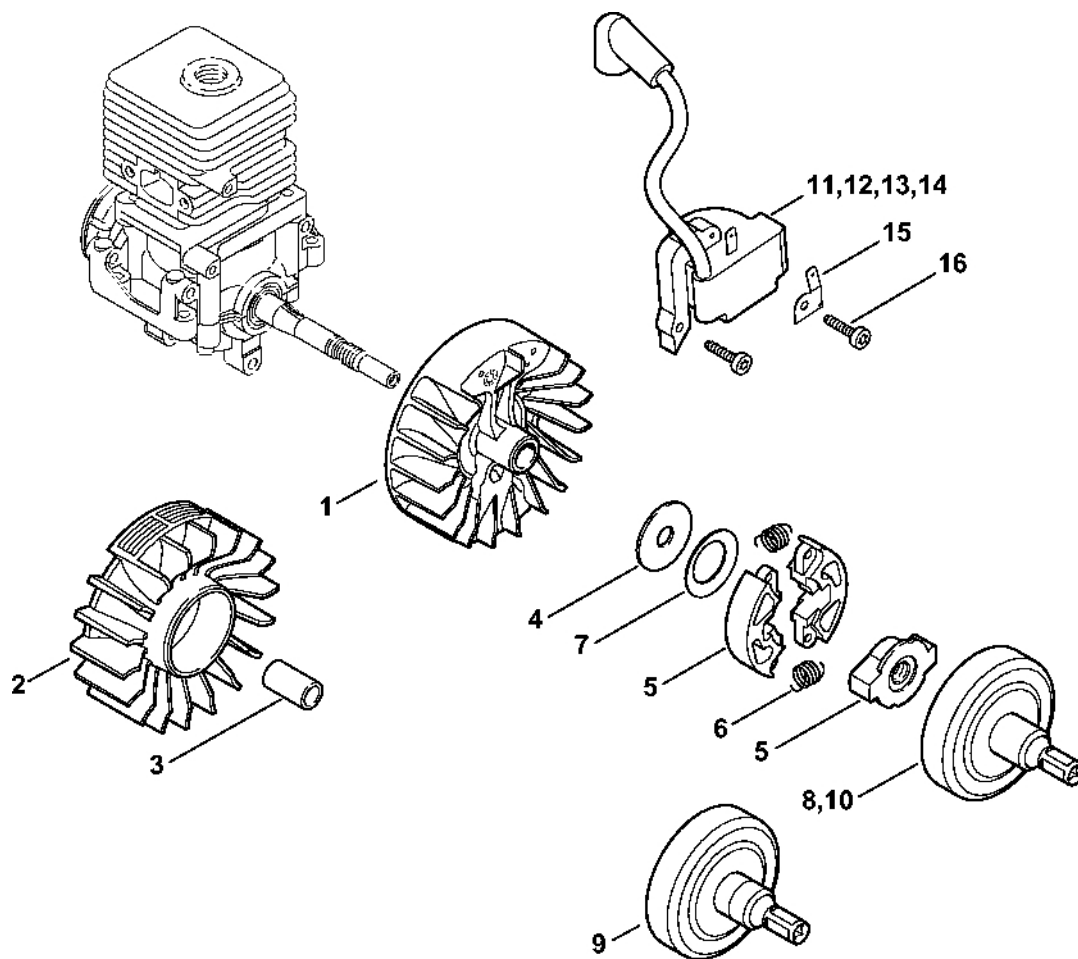

Zapalovací zařízení, spojka

4140-SET-0003-A0

Zapalovací zařízení, spojka

#	Číslo dílu	Popis	Množství	Obsahuje jeden nebo více článků	Poznámky
1	4140 400 1202	Rotor	1		
3	4140 162 9101	Rozpěrná objímka	1		
4	4140 162 8900	Podložka	1		
5	4140 160 2005	Spojka	1	4, 6, 7	
6	4140 162 7901	Napínací pružina	2		
7		Podložka Belleville 31,7x20,4x0,4	1		
8	4140 160 2909	Spojková zvonka	1		
11	4140 400 1308	Zapalovací modul	1		
13	4140 400 1305	Zapalovací modul	1		
14	4140 400 1300	Zapalovací modul	1		
15	4140 431 2100	Zásuvná jazýčková spojka	1		
16	9075 478 3023	Válcový šroub IS-D4x22	2