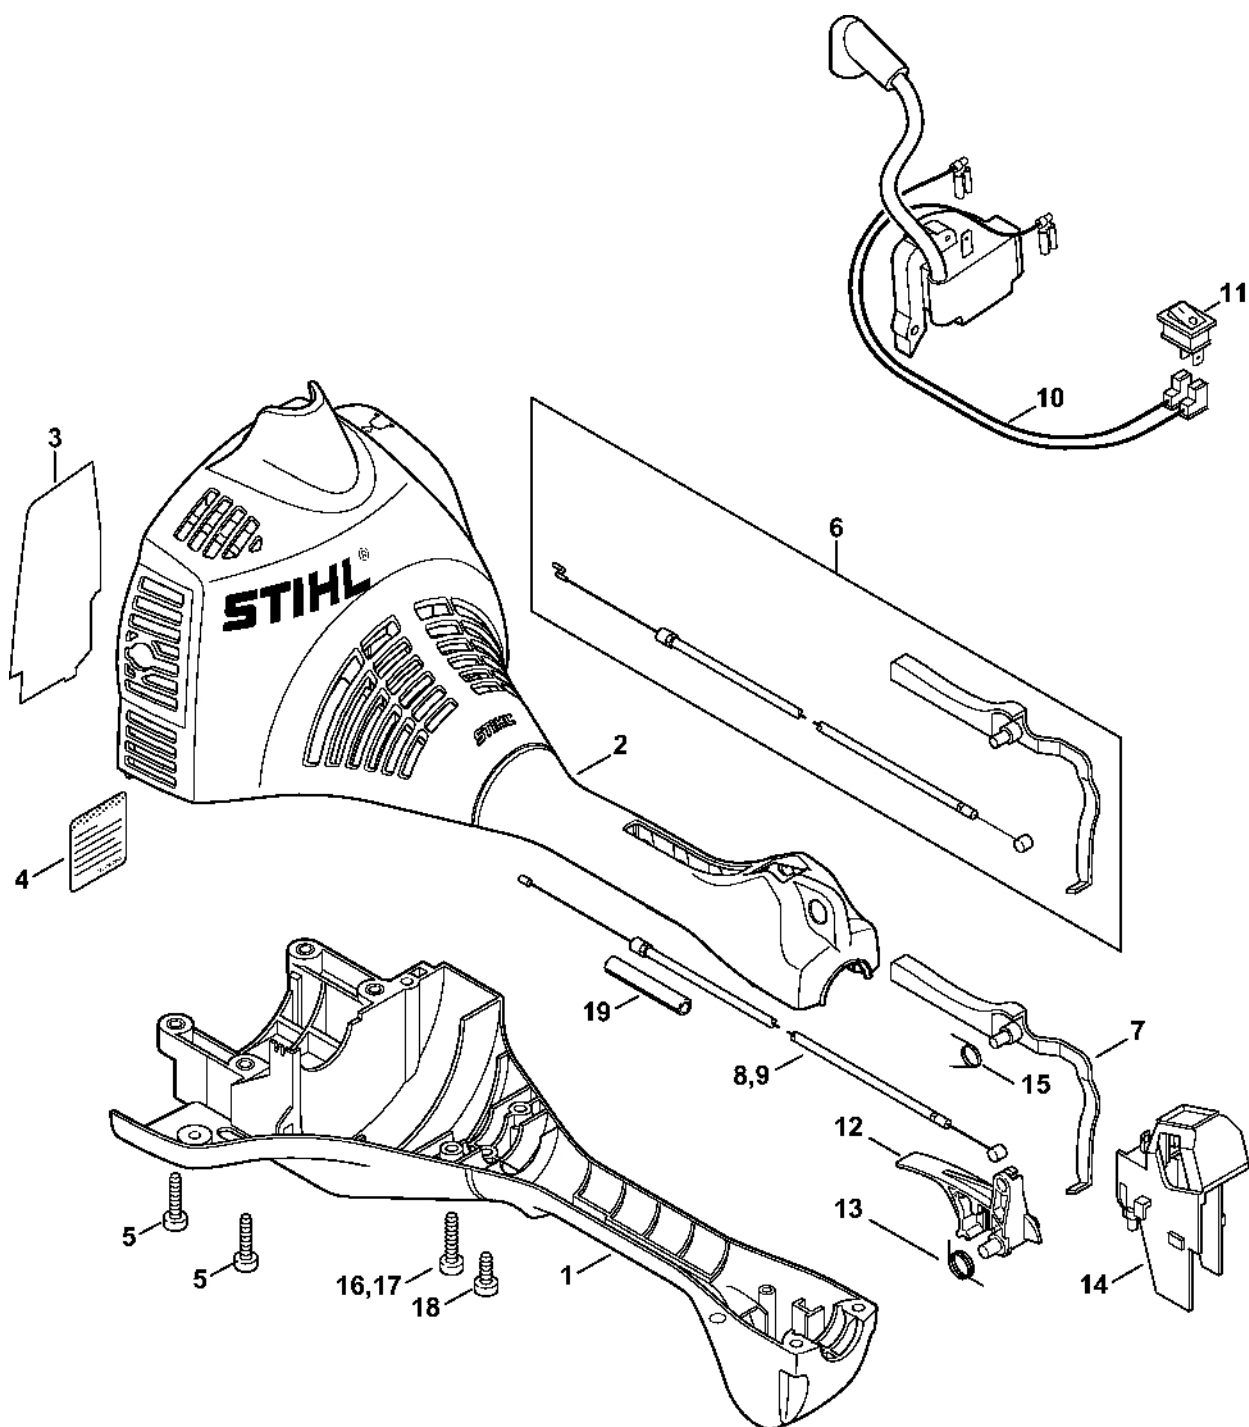

Kryt motoru

4140-GET-0014-40

Kryt motoru

#	Číslo dílu	Popis	Množství	Obsahuje jeden nebo více článků	Poznámky
1	4140 020 3000	Kryt motoru	1		
2	4140 080 1602	Kryt	1	3	
5	9075 478 4159	Válcový šroub IS-D5x24	4		
6	4140 180 1750	Zarážka s ovládacím kabelem plynu	1		
7	4140 182 0800	Zarážková páka	1		
8	4140 180 1105	Kabel pro ovládání plynu	1		
9	4140 180 1100	Kabel pro ovládání plynu	1		
10	4140 440 1900	Kabel	2		
11	4229 430 0203	Vypínač	1		
12	4140 180 1500	Páčka plynu	1		
13	4140 182 4500	Ohnutá pružina	1		
14	4140 791 5400	Podpěra	1		
15	4140 182 4505	Ohnutá pružina	1		
16	9075 478 4155	Válcový šroub IS-D5x24	6		
17	9075 478 4155	Válcový šroub IS-D5x24	7		
18	9075 478 4115	Válcový šroub IS-D5x16	1