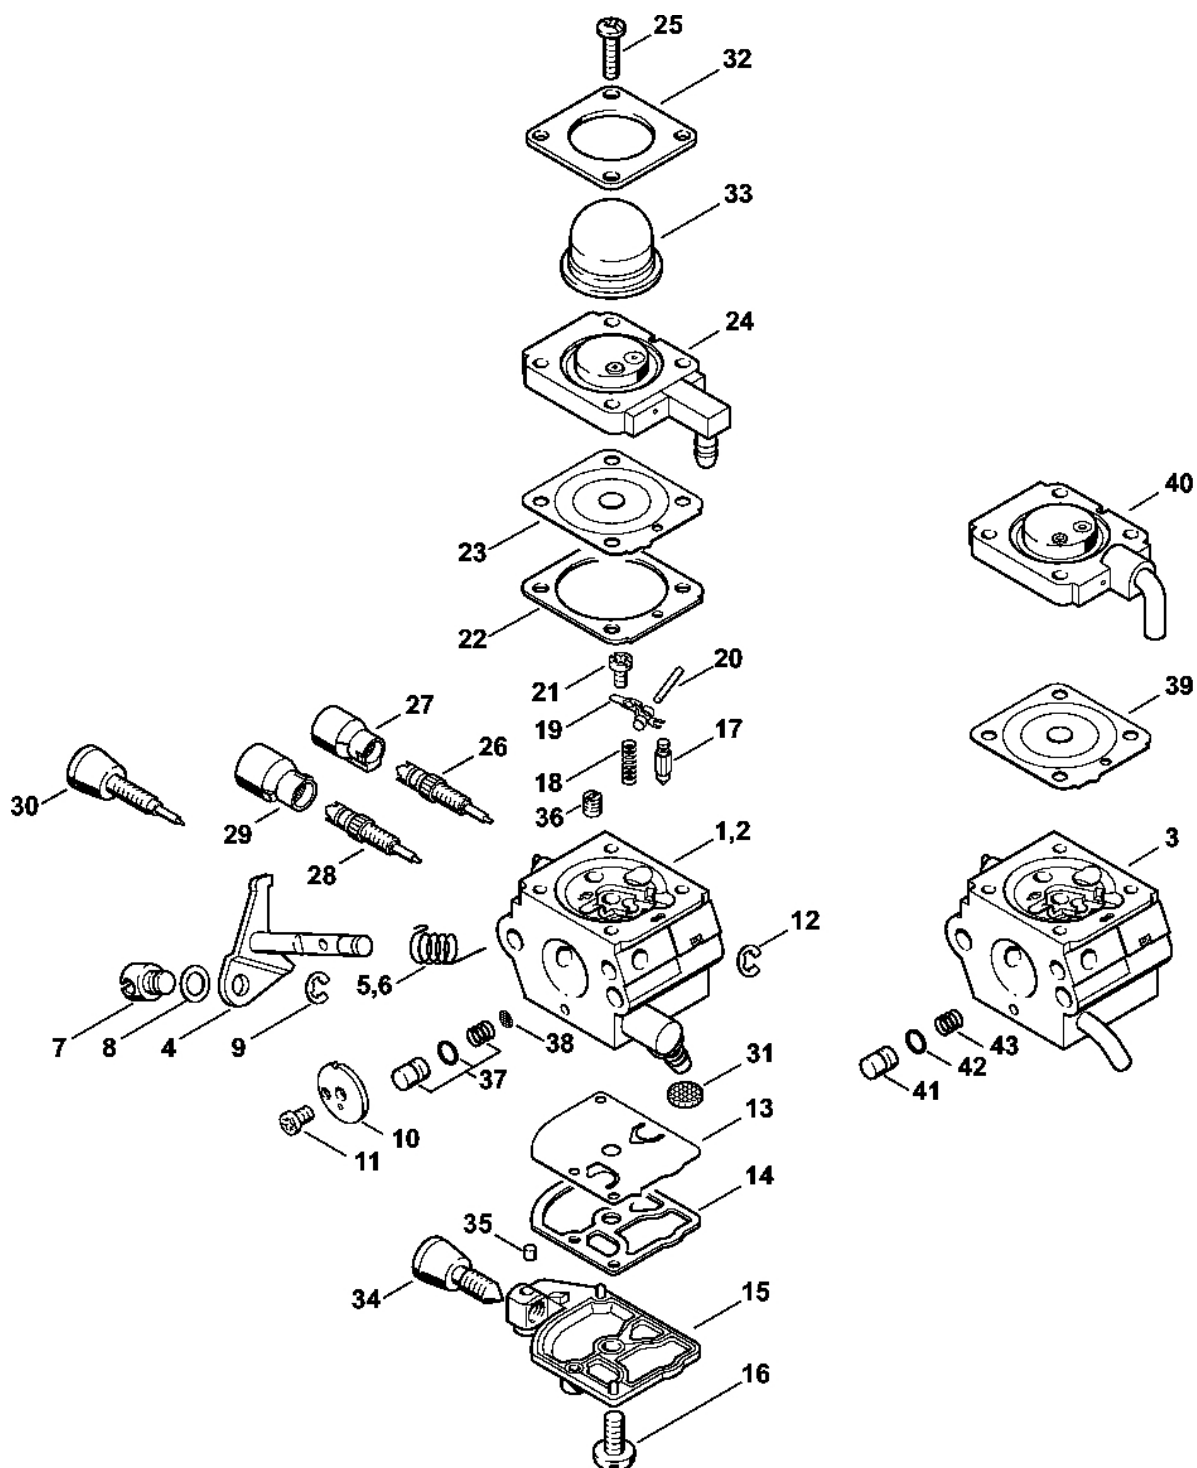

Karburátor C1Q-S186, C1Q-S153, C1Q-S97 (16.2014), (46.2012), (29.2010), (15.2009)

233E1073 AM

Karburátor C1Q-S186, C1Q-S153, C1Q-S97 (16.2014), (46.2012), (29.2010), (15.2009)

#	Číslo dílu	Popis	Množství	Obsahuje jeden nebo více článků	Poznámky
1	4140 120 0619	Karburátor C1Q-S186D	1	4, 5, 7 - 29, 31 - 38	
2	4140 120 0616	Karburátor C1Q-S153	1	4, 6 - 27, 30 - 38	
3	4140 120 0612	Karburátor C1Q-S97A	1	4, 6 - 22, 25 - 27, 30 - 36, 38 - 43	
4	4140 120 7101	Osa škrticí klapky s pákou	1		
5	4140 122 3000	Pružina	1		
6	1123 122 3000	Okres	1		
7	4128 121 8900	Šroub	1		
8	4137 121 8600	Podložka	1		
9	1120 122 9000	Pojistný kroužek	1		
10	4229 121 3303	Křídlo	1		
11	1125 122 7403	Šrouby s kulatou hlavou	1		
12	1125 122 9001	Circlip	1		
13	1129 121 4800	Membrána čerpadla	1		
14	1123 129 0905	Těsnění čerpadla	1		
15	1123 121 0800	Kryt	1		
16	1120 122 7800	Šroub s polokruhovou hlavou	1		
17	Z000 018 Z000	Vstupní trn	1		
18	1120 122 3004	Pružina	1		
19	1125 121 5000	Páka pro nastavení přívodu	1		
20	1120 121 9200	Osa	1		
21	1120 122 6600	Šrouby s přírubou	1		
22	4229 129 0901	Nastavovací podložka	1		
23	4229 121 4700	Nastavovací membrána	1		
24	4314 120 2200	Příruba	1		
25	4226 122 7100	Šroub	4		
26	4229 122 6701	Šroub H pro vysoké otáčky	1