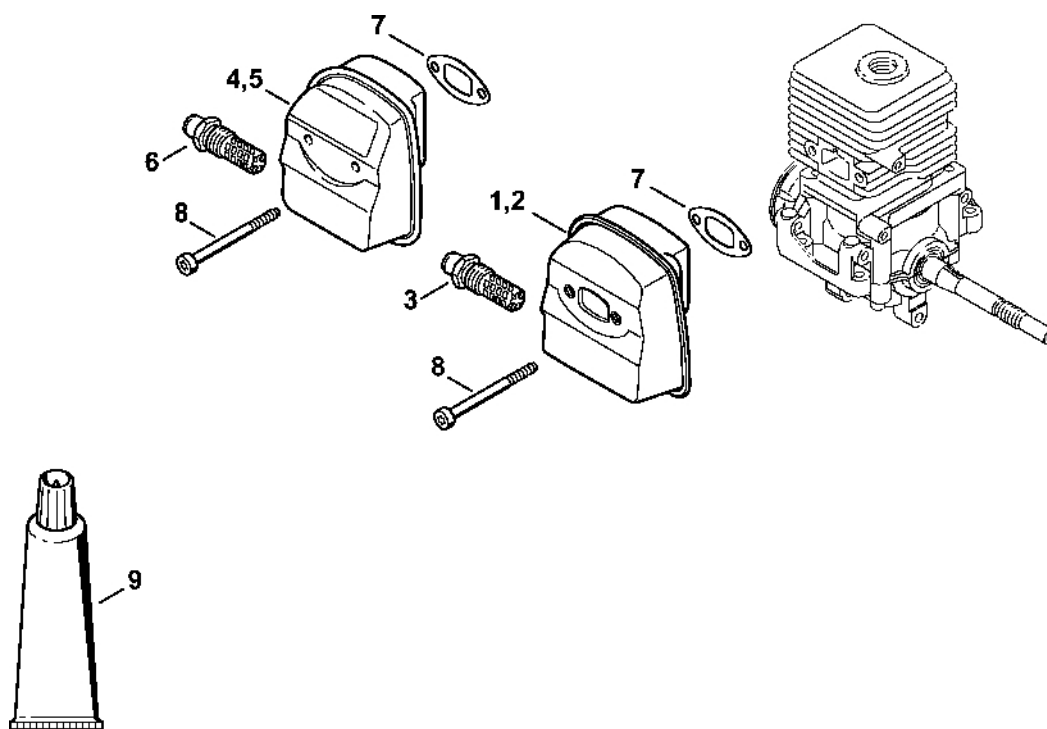

Kryt, válec

4140-GET-0083-A1

Kryt, válec

#	Číslo dílu	Popis	Množství	Obsahuje jeden nebo více článků	Poznámky
1	4140 021 0300	Karter klikové hřídele	1		
2	9639 003 1230	Těsnicí kroužek 12x22x7	2		
3	9503 003 0246	Kuličkové ložisko s drážkou 6201	2		
4	4140 036 0300	Podložka	2		
5	4140 030 0401	Kliková hřídel	1		
6	4140 030 0400	Kliková hřídel	1		
7	4140 029 2300	Těsnění válce	1		
8	4140 021 2500	Spodní kryt	1		
9	4140 020 1204	Válec s pístem Ø 34 mm	1	10 - 14	
10	4140 030 2004	Píst Ø 34 mm	1	11 - 13	
11	4144 034 3000	Pístní kroužek Ø 34x1,2 mm	1		
12	9463 650 0807	Zarážka 8x0,7	2		
13	4137 034 1500	Osa pístu 8x5x22	1		
14	9075 478 4268	Válcový šroub IS-D5x60	4		
15	4137 034 3000	Segment pístu Ø 34x1,5 mm	2		
16	4140 195 0601	Kolečko startovacího mechanismu	1		
17	4117 162 8900	Podložka	1		
21	1110 400 7005	Svíčka Bosch WSR 6 F	1		
22	0000 400 7000	Svíčka NGK BPMR7A	1		
23	0000 400 7016	Zapalovací svíčka STIHL	1		
24	0783 830 2000	Trubka s těsnicí pastou HT červená	1		
25	4140 007 1050	Sada těsnění	1	2, 7	

Odpalovací zařízení

232ET1067 SC

Odpalovací zařízení

#	Číslo dílu	Popis	Množství	Obsahuje jeden nebo více článků	Poznámky
1	4140 190 4009	Odpalovací zařízení	1	3 - 8, 10	
3	4140 190 0601	Vratná pružina	1		
4	4128 195 0400	Kladka	1		
5	0000 958 0923	Podložka	1		
6	1118 195 3500	Pružina	1		
7	4116 195 7200	Cliquet	1		
8	4140 195 3400	Rukojeť	1		
9	0000 190 3404	Rukojeť ElastoStart Ø 3 mm	1	10, 11	
10	1120 195 8200	Spouštěcí lano Ø 3x1060 mm	1		
11	0000 195 7000	Krytka	1		
12	0000 195 8200	Spouštěcí kabel Ø 3x800 mm	1		
	0000 930 2208	Spouštěcí lano Ø 3 mm x 30,5 m	1		
	0000 930 2211	Spouštěcí lano Ø 3 mm x 60,8 m	1		
13	4140 967 1531	Identifikační štítek FS 38	1		
16	0000 951 1100	Válcový šroub IS-D5x20	3		
17	4140 084 6801	Rozpěrný díl	1		