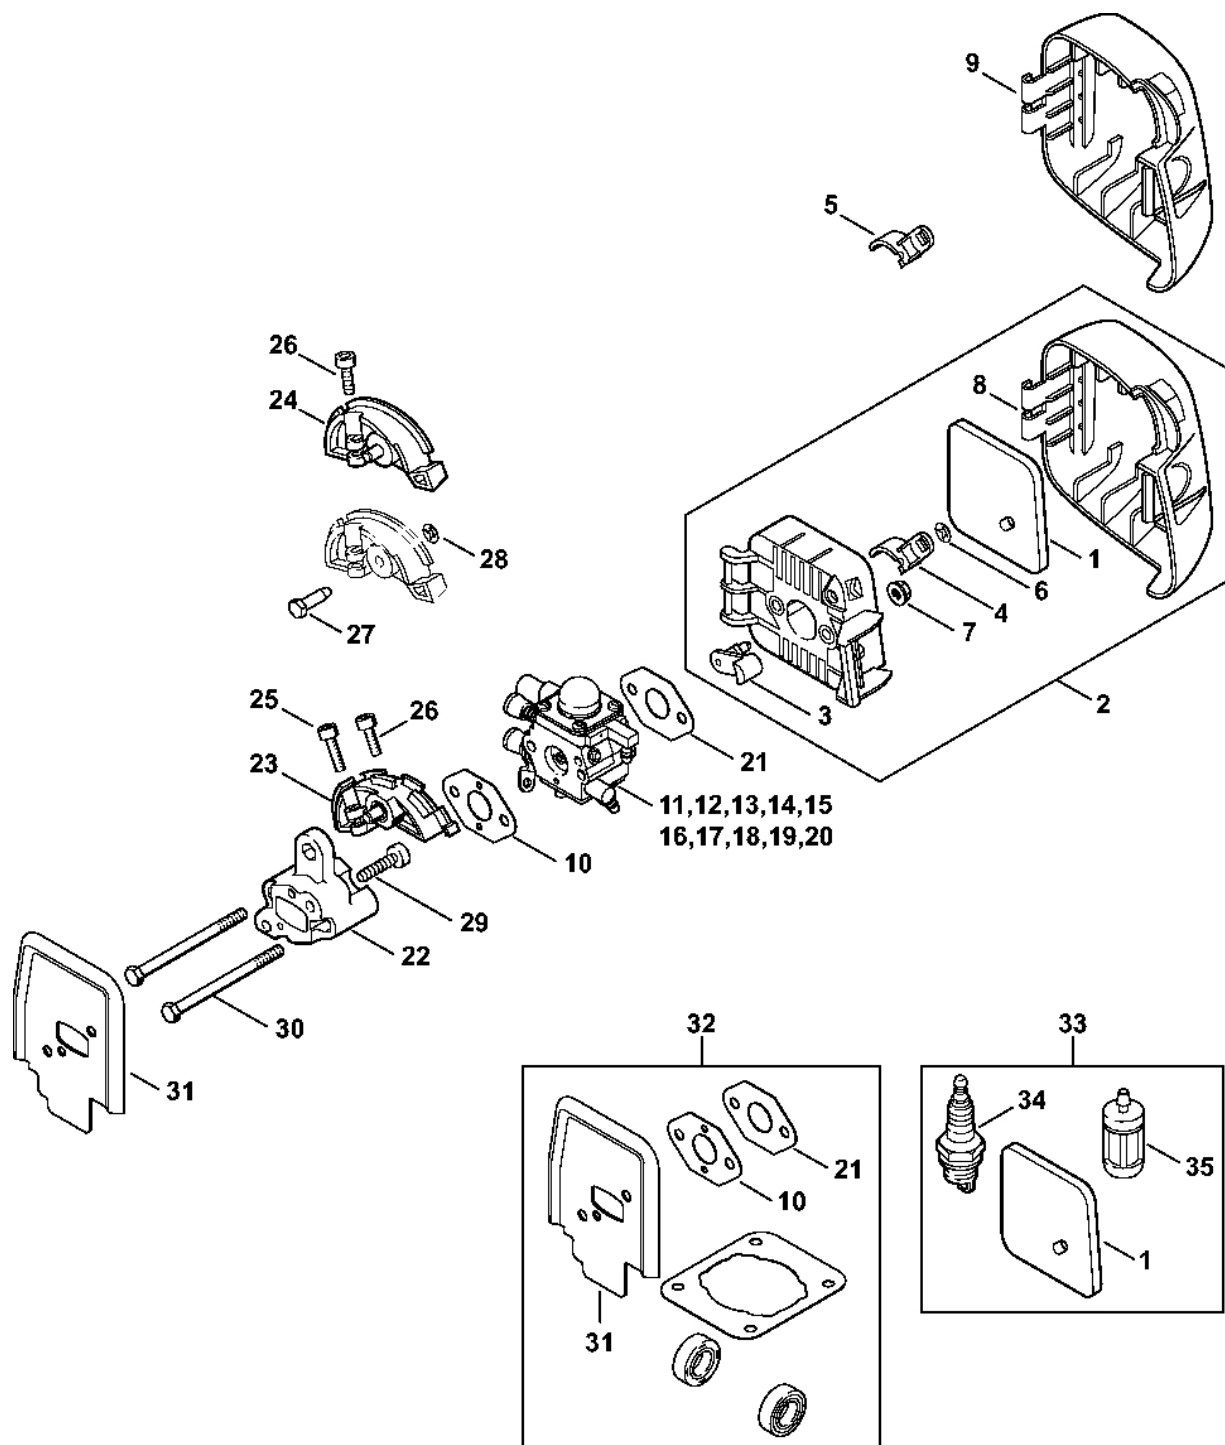

Vzduchový filtr, mezipříruba

Vzduchový filtr, mezipříruba

#	Číslo dílu	Popis	Množství	Obsahuje jeden nebo více článků	Poznámky
1	4140 124 2800	Filtr	1		
2	4140 140 2851	Filtrační skříň	1	1, 3, 4, 6 - 8	
3	4140 141 3700	Páka	1		
4	4140 141 3801	Startovací klapka	1		
5	4140 141 3800	Spouštěcí klapka	1		
6	9417 003 7512	Spojovací matice 4,0x9,6x1,8	1		
7	9216 261 0700	Šestihranná matice M5	2		
8	4140 141 0502	Kryt filtru	1		
9	4140 141 0500	Kryt filtru	1		
10	4140 129 0900	Těsnění	1		
11	4140 120 0622	Karburátor C1Q-S265E	1		
14	4140 120 0619	Karburátor C1Q-S186D	1		
16	4140 120 0606	Karburátor C1Q-S71	1		
17	4140 120 0603	Karburátor C1Q-S66	1		
18	4140 120 0610	Karburátor C1Q-S58B	1		
19	4140 120 0600	Karburátor C1Q-S44A	1		
20	4140 120 0601	Karburátor C1Q-S53A	1		
21	4114 149 1205	Těsnění	1		
22	4140 121 1602	Mezipříruba	1		
23	4140 182 7601	Upínací díl	1		
24	4140 182 7602	Upínací díl	1		
25	9022 371 0710	Válcový šroub IS-M4x20	1		
26	9022 313 0680	Válcový šroub IS M4x16	1		
27	4137 123 8900	Šroub	1		
28	9417 003 7512	Spojovací matice 4,0x9,6x1,8	1		
29	9075 478 4159	Válcový šroub IS-D5x24	2