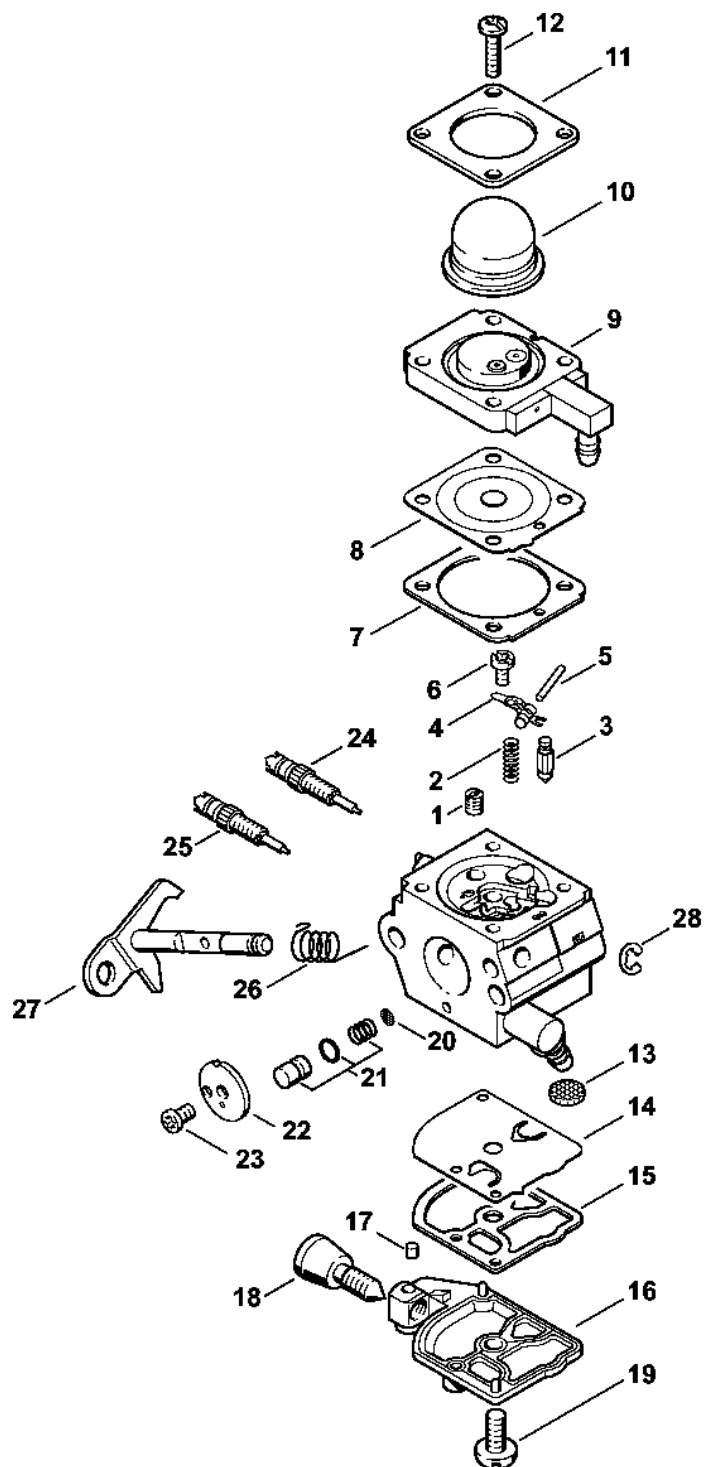

Karburátor C1Q-S265

233ET081 SC

Karburátor C1Q-S265

#	Číslo dílu	Popis	Množství	Obsahuje jeden nebo více položek	Poznámky
	4140 120 0622	Karburátor C1Q-S265E	1	1 - 28	
1	4228 121 5602	Pevná tryska 0,39	1		
2	1120 122 3004	Ressort	1		
3	Z000 018 Z000	Vstupní tryska	1		
4	1125 121 5000	Páka pro nastavení přívodu	1		
5	1120 121 9200	Osa	1		
6	1120 122 6600	Šrouby s přírubou	1		
7	4229 129 0901	Nastavovací těsnění	1		
8	4229 121 4700	Regulační membrána	1		
9	4314 120 2200	Příruba	1		
10	4226 121 2700	Krytka	1		
11	4140 121 0800	Víčko	1		
12	4226 122 7100	Šroub	4		
13	1123 121 7800	Síto	1		
14	1129 121 4800	Membrána čerpadla	1		
15	1123 129 0905	Těsnění čerpadla	1		
16	1123 121 0800	Kryt	1		
17	1125 122 4200	Upínací díl	1		
18	4140 122 6200	Šroub pro nastavení volnoběžných otáček	1		
19	1120 122 7800	Šroub s polokruhovou hlavou	1		
20	1120 121 7801	Síto	1		
21	1123 120 9700	Sada pístů čerpadla	1		
22	4229 121 3303	Klapka	1		
23	1125 122 7403	Šrouby s kulatou hlavou	1		
24	4229 122 6701	Šrouby H pro vysoké otáčky	1		
25	4144 122 6801	Šroub L pro bohatost při volnoběhu	1