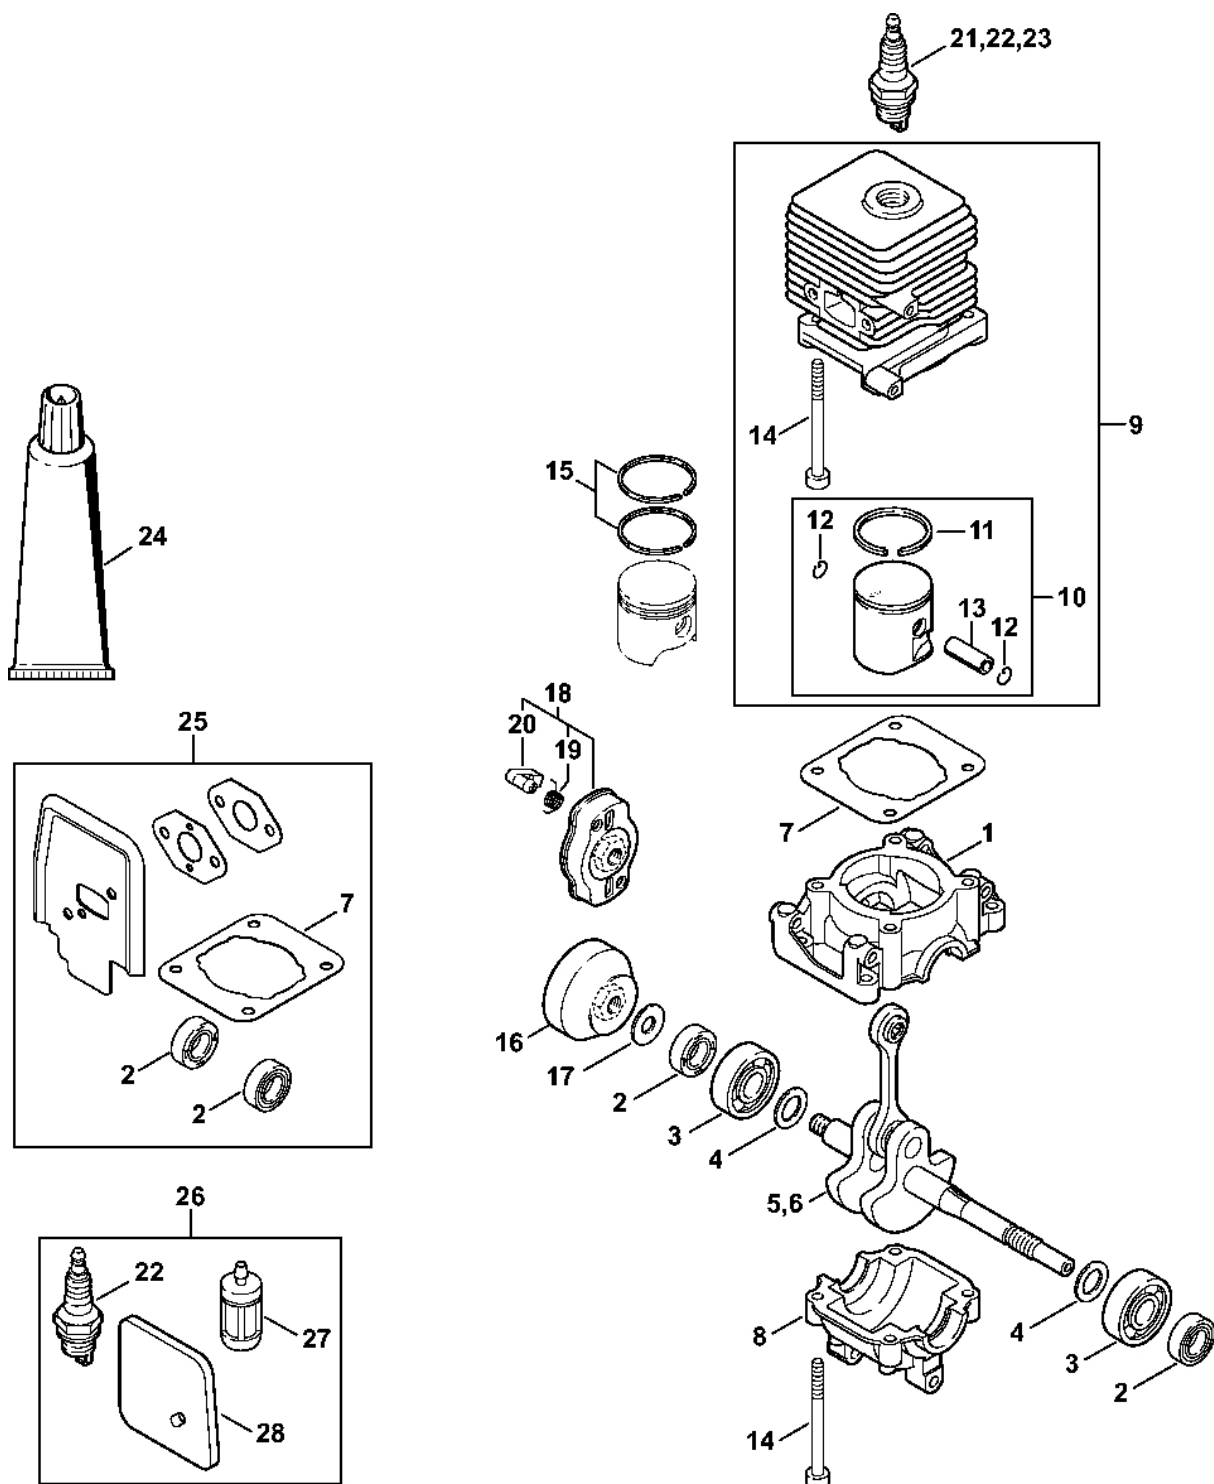

Kryt, válec

4140-GET-0083-A1

Kryt, válec

#	Číslo dílu	Popis	Množství	Obsahuje jeden nebo více článků	Poznámky
1	4140 021 0300	Karter klikové hřídele	1		
2	9639 003 1230	Těsnicí kroužek 12x22x7	2		
3	9503 003 0246	Kuličkové ložisko s drážkou 6201	2		
4	4140 036 0300	Podložka	2		
5	4140 030 0401	Kliková hřídel	1		
6	4140 030 0400	Kliková hřídel	1		
7	4140 029 2300	Těsnění válce	1		
8	4140 021 2500	Spodní kryt	1		
9	4140 020 1204	Válec s pístem Ø 34 mm	1	10 - 14	
10	4140 030 2004	Píst Ø 34 mm	1	11 - 13	
11	4144 034 3000	Pístní kroužek Ø 34x1,2 mm	1		
12	9463 650 0807	Zarážka 8x0,7	2		
13	4137 034 1500	Osa pístu 8x5x22	1		
14	9075 478 4268	Válcový šroub IS-D5x60	4		
15	4137 034 3000	Segment pístu Ø 34x1,5 mm	2		
16	4140 195 0601	Kolečko startovacího mechanismu	1		
17	4117 162 8900	Podložka	1		
21	1110 400 7005	Svíčka Bosch WSR 6 F	1		
22	0000 400 7000	Svíčka NGK BPMR7A	1		
23	0000 400 7016	Zapalovací svíčka STIHL	1		
24	0783 830 2000	Trubka s těsnicí pastou HT červená	1		
25	4140 007 1050	Sada těsnění	1	2, 7	

Odpalovací zařízení

232ET1067 SC

Odpalovací zařízení

#	Číslo dílu	Popis	Množství	Obsahuje jeden nebo více článků	Poznámky
1	4140 190 4009	Odpalovací zařízení	1	3 - 8, 10	
3	4140 190 0601	Vratná pružina	1		
4	4128 195 0400	Kladka	1		
5	0000 958 0923	Podložka	1		
6	1118 195 3500	Pružina	1		
7	4116 195 7200	Cliquet	1		
8	4140 195 3400	Rukojeť	1		
9	0000 190 3404	Rukojeť ElastoStart Ø 3 mm	1	10, 11	
10	1120 195 8200	Spouštěcí lano Ø 3x1060 mm	1		
11	0000 195 7000	Krytka	1		
12	0000 195 8200	Spouštěcí kabel Ø 3x800 mm	1		
	0000 930 2208	Spouštěcí lano Ø 3 mm x 30,5 m	1		
	0000 930 2211	Spouštěcí lano Ø 3 mm x 60,8 m	1		
13	4140 967 1531	Identifikační štítek FS 38	1		
16	0000 951 1100	Válcový šroub IS-D5x20	3		
17	4140 084 6801	Rozpěrný díl	1		