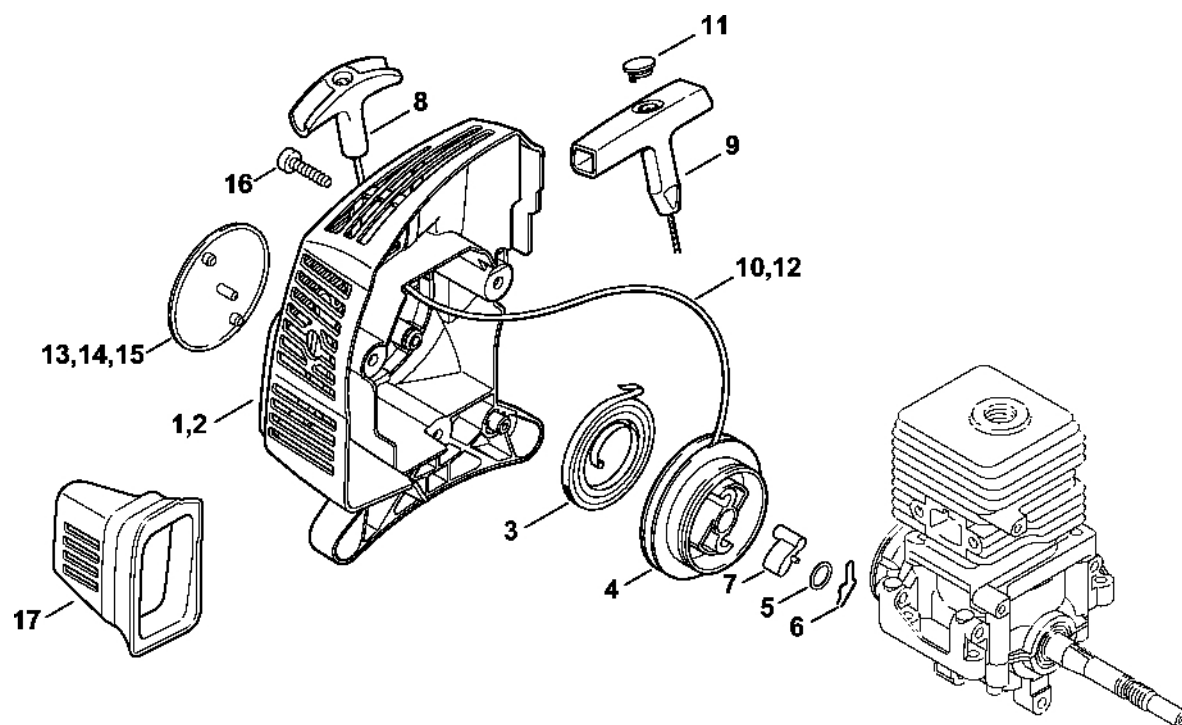

Kryt, válec

4140-GET-0083-A1

Kryt, válec

#	Číslo dílu	Popis	Množství	Obsahuje jeden nebo více článků	Poznámky
1	4140 021 0300	Karter klikové hřídele	1		
2	9639 003 1230	Těsnicí kroužek 12x22x7	2		
3	9503 003 0246	Kuličkové ložisko s drážkou 6201	2		
4	4140 036 0300	Podložka	2		
5	4140 030 0401	Kliková hřídel	1		
6	4140 030 0400	Kliková hřídel	1		
7	4140 029 2300	Těsnění válce	1		
8	4140 021 2500	Spodní kryt	1		
9	4140 020 1204	Válec s pístem Ø 34 mm	1	10 - 14	
10	4140 030 2004	Píst Ø 34 mm	1	11 - 13	
11	4144 034 3000	Pístní kroužek Ø 34x1,2 mm	1		
12	9463 650 0807	Zarážka 8x0,7	2		
13	4137 034 1500	Osa pístu 8x5x22	1		
14	9075 478 4268	Válcový šroub IS-D5x60	4		
15	4137 034 3000	Segment pístu Ø 34x1,5 mm	2		
16	4140 195 0601	Kolečko startovacího mechanismu	1		
17	4117 162 8900	Podložka	1		
21	1110 400 7005	Svíčka Bosch WSR 6 F	1		
22	0000 400 7000	Svíčka NGK BPMR7A	1		
23	0000 400 7016	Zapalovací svíčka STIHL	1		
24	0783 830 2000	Trubka s těsnicí pastou HT červená	1		
25	4140 007 1050	Sada těsnění	1	2, 7	

Odpalovací zařízení

232ET1067 SC

Odpalovací zařízení

#	Číslo dílu	Popis	Množství	Obsahuje jeden nebo více článků	Poznámky
1	4140 190 4009	Odpalovací zařízení	1	3 - 8, 10	
3	4140 190 0601	Vratná pružina	1		
4	4128 195 0400	Kladka	1		
5	0000 958 0923	Podložka	1		
6	1118 195 3500	Pružina	1		
7	4116 195 7200	Cliquet	1		
8	4140 195 3400	Rukojeť	1		
9	0000 190 3404	Rukojeť ElastoStart Ø 3 mm	1	10, 11	
10	1120 195 8200	Spouštěcí lano Ø 3x1060 mm	1		
11	0000 195 7000	Krytka	1		
12	0000 195 8200	Spouštěcí kabel Ø 3x800 mm	1		
	0000 930 2208	Spouštěcí lano Ø 3 mm x 30,5 m	1		
	0000 930 2211	Spouštěcí lano Ø 3 mm x 60,8 m	1		
13	4140 967 1531	Identifikační štítek FS 38	1		
16	0000 951 1100	Válcový šroub IS-D5x20	3		
17	4140 084 6801	Rozpěrný díl	1		