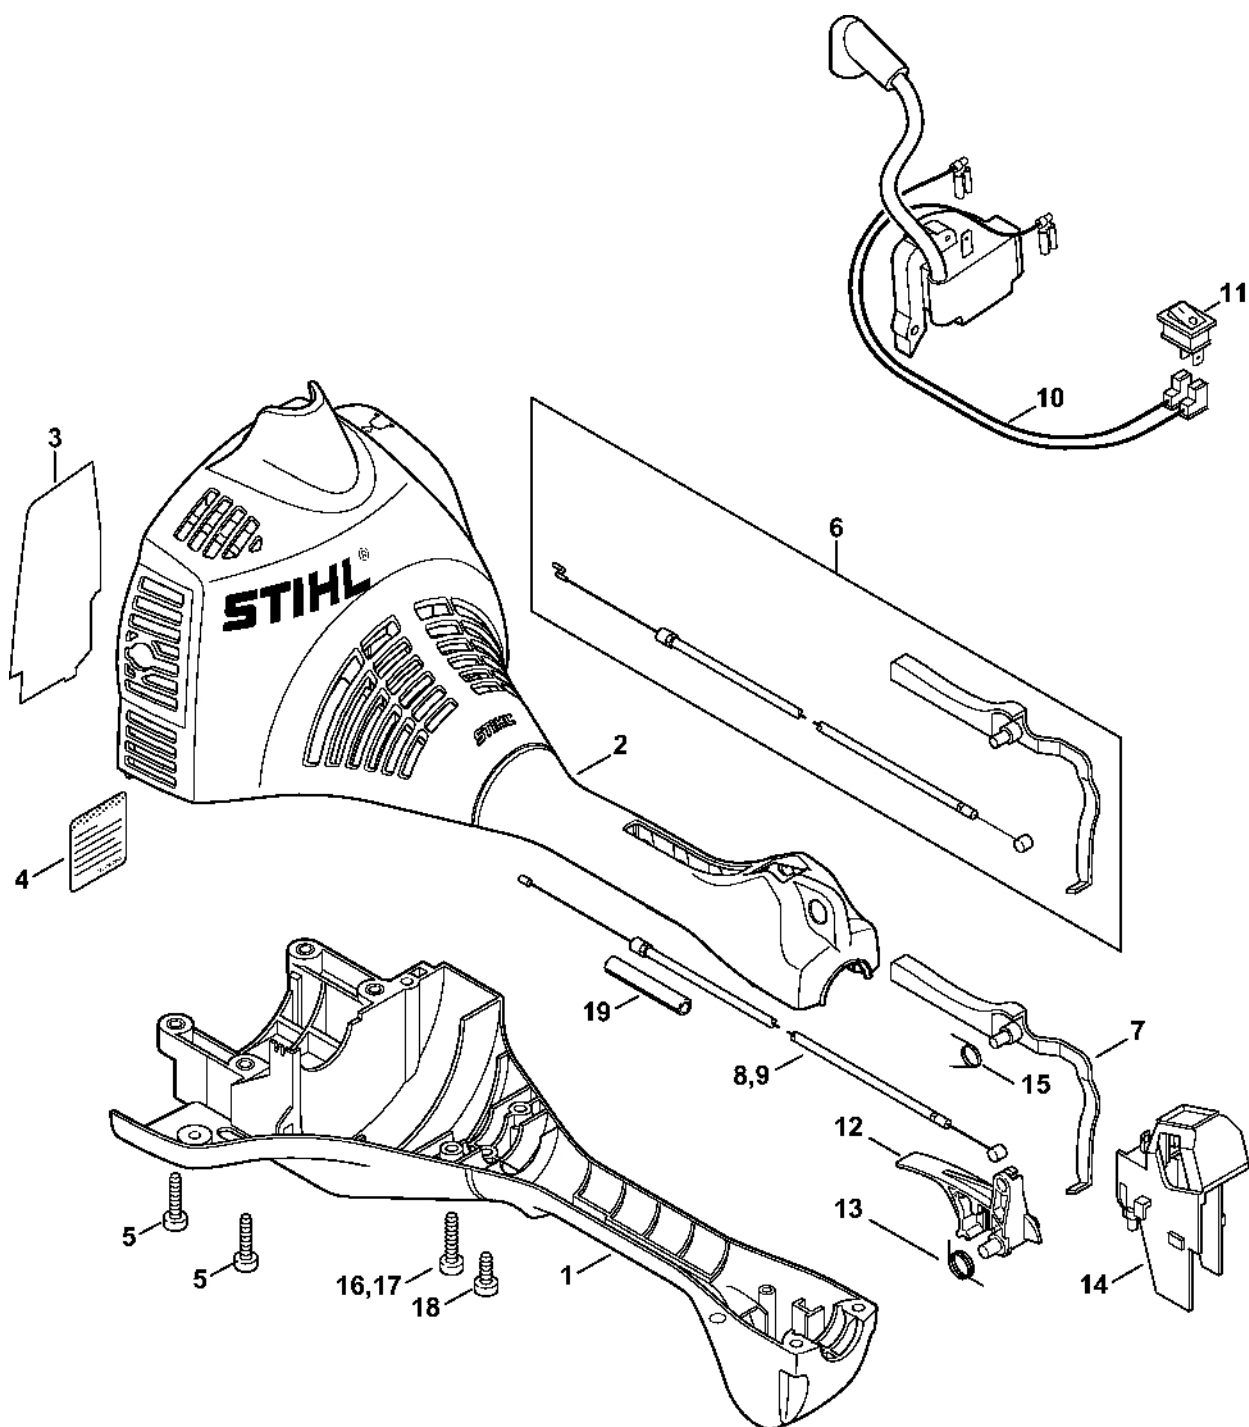

Kryt motoru

4140-GET-0014-A0

Kryt motoru

#	Číslo dílu	Popis	Množství	Obsahuje jeden nebo více článků	Poznámky
1	4140 020 3000	Kryt motoru	1		
2	4140 080 1602	Kryt	1	3	
5	9075 478 4159	Válcový šroub IS-D5x24	4		
6	4140 180 1750	Zarážka s ovládacím kabelem plynu	1		
7	4140 182 0800	Zarážková páka	1		
8	4140 180 1105	Kabel ovládání plynu	1		
9	4140 180 1100	Kabel pro ovládání plynu	1		
10	4140 440 1900	Kabel	2		
11	4229 430 0203	Vypínač	1		
12	4140 180 1500	Páčka plynu	1		
13	4140 182 4500	Ohnutá pružina	1		
14	4140 791 5400	Podpěra	1		
15	4140 182 4505	Ohnutá pružina	1		
16	9075 478 4155	Válcový šroub IS-D5x24	6		
17	9075 478 4155	Válcový šroub IS-D5x24	7		
18	9075 478 4115	Válcový šroub IS-D5x16	1