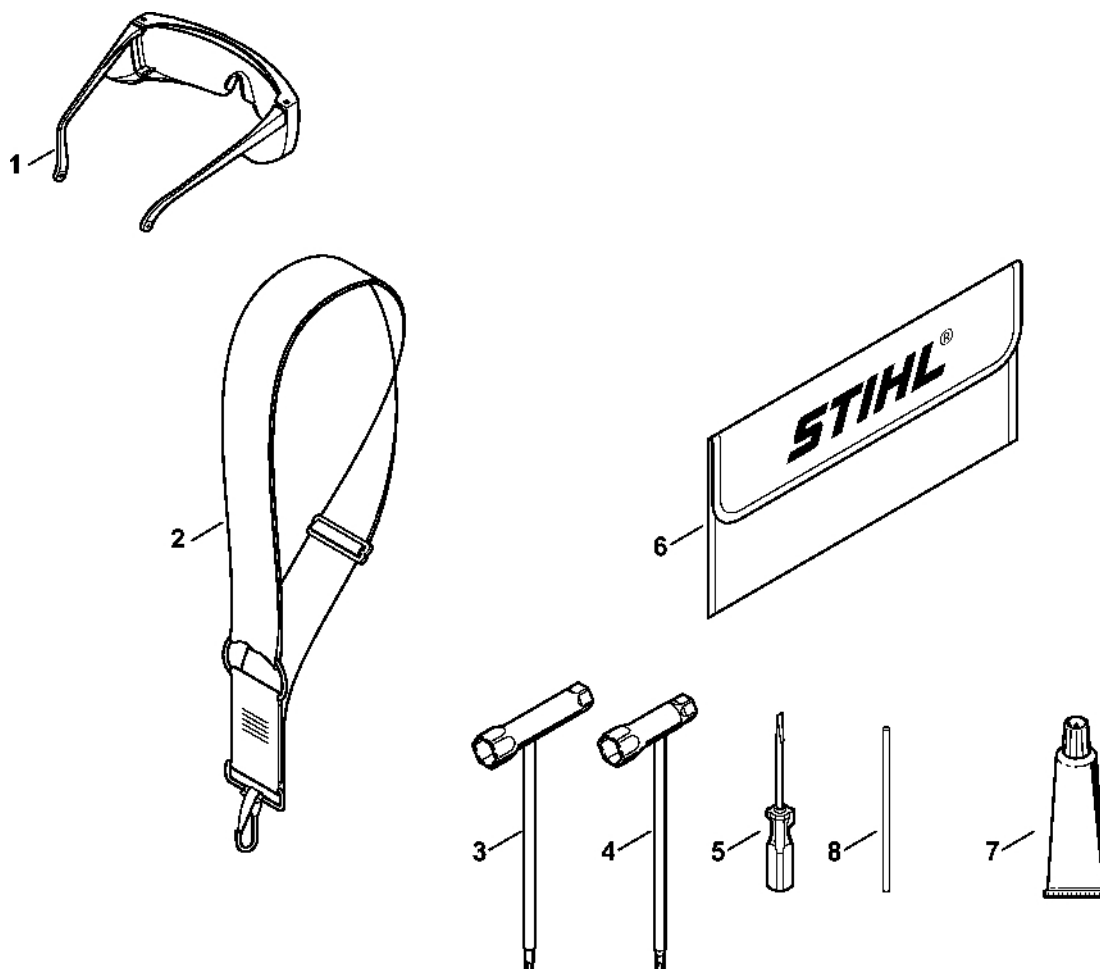

Nástroje, volitelné příslušenství

4140-SET-0006-1.0

Nástroje, volitelné příslušenství

#	Číslo dílu	Popis	Množství	Obsahuje jeden nebo více článků	Poznámky
1	0000 884 0307	Ochranné brýle	1		ne pro Argentinu
2	4130 710 9000	Bretelle	1		
3	4180 890 3400	Víceúčelový klíč	1		
4	4128 890 3400	Víceúčelový klíč	1		
5	0000 890 2300	Šroubovák	1		
6	0000 891 0810	Sáček na nářadí	1		
7	0783 830 2000	Tuba s červenou těsnicí pastou HT	1		
8	4130 893 7800	Upínací pouzdro	1