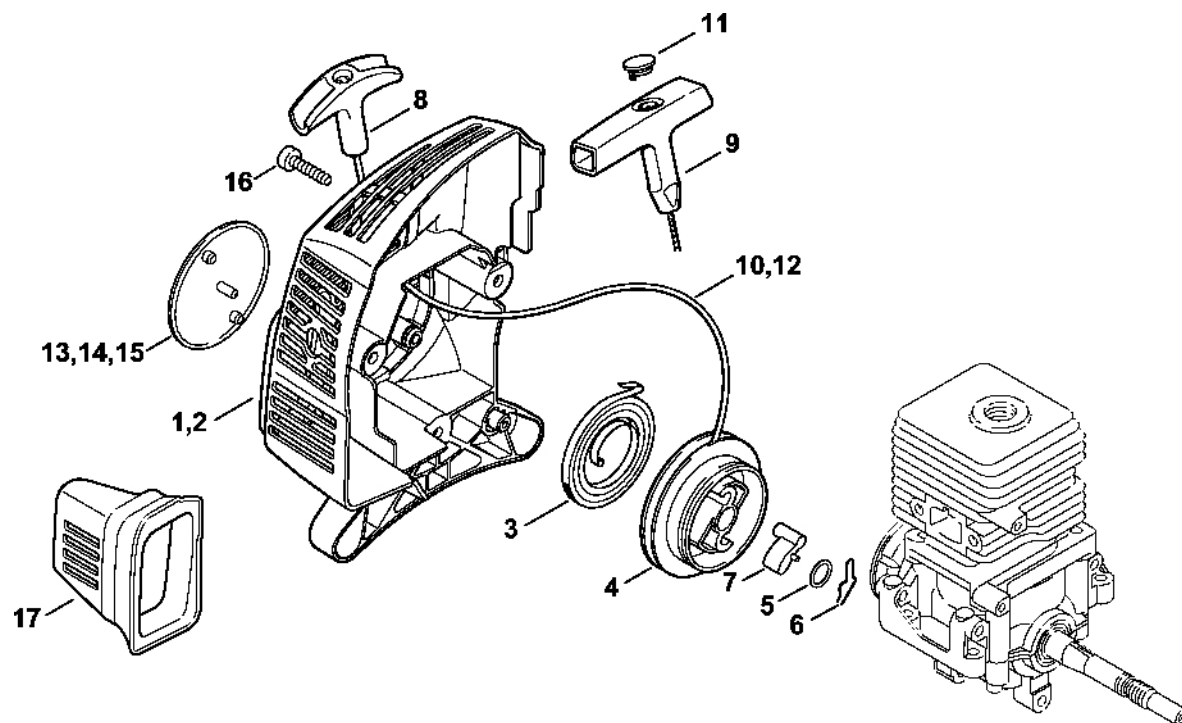

Spojka	110
Čerpadlo	112
Šroubovák T27x150	114
Šroubovák Q-8x200	116
Šroubovák s čepelí T20x140	118
Šroubovák 8, dlouhý	120
Šroubovák T8	122
Šroubovák	124

Kryt, válec 2-MIX

4140-GET-0000-A0

Kryt, válec 2-MIX

Odpalovací zařízení

232ET1067 SC

Odpalovací zařízení

#	Číslo dílu	Popis	Množství	Obsahuje jeden nebo více článků	Poznámky
1	4140 190 4009	Odpalovací zařízení	1	3 - 8, 10	
3	4140 190 0601	Vratná pružina	1		
4	4128 195 0400	Kladka	1		
5	0000 958 0923	Podložka	1		
6	1118 195 3500	Pružina	1		
7	4116 195 7200	Cliquet	1		
8	4140 195 3400	Rukojeť	1		
9	0000 190 3404	Rukojeť ElastoStart Ø 3 mm	1	10, 11	
10	1120 195 8200	Startovací kabel Ø 3x1060 mm	1		
11	0000 195 7000	Krytka	1		
12	0000 195 8200	Spouštěcí kabel Ø 3x800 mm	1		
	0000 930 2208	Spouštěcí lano Ø 3 mm x 30,5 m	1		
	0000 930 2211	Spouštěcí lano Ø 3 mm x 60,8 m	1		
13	4140 967 1531	Identifikační štítek FS 38	1		
16	0000 951 1100	Válcový šroub IS-D5x20	3		
17	4140 084 6801	Rozpěrný díl	1		