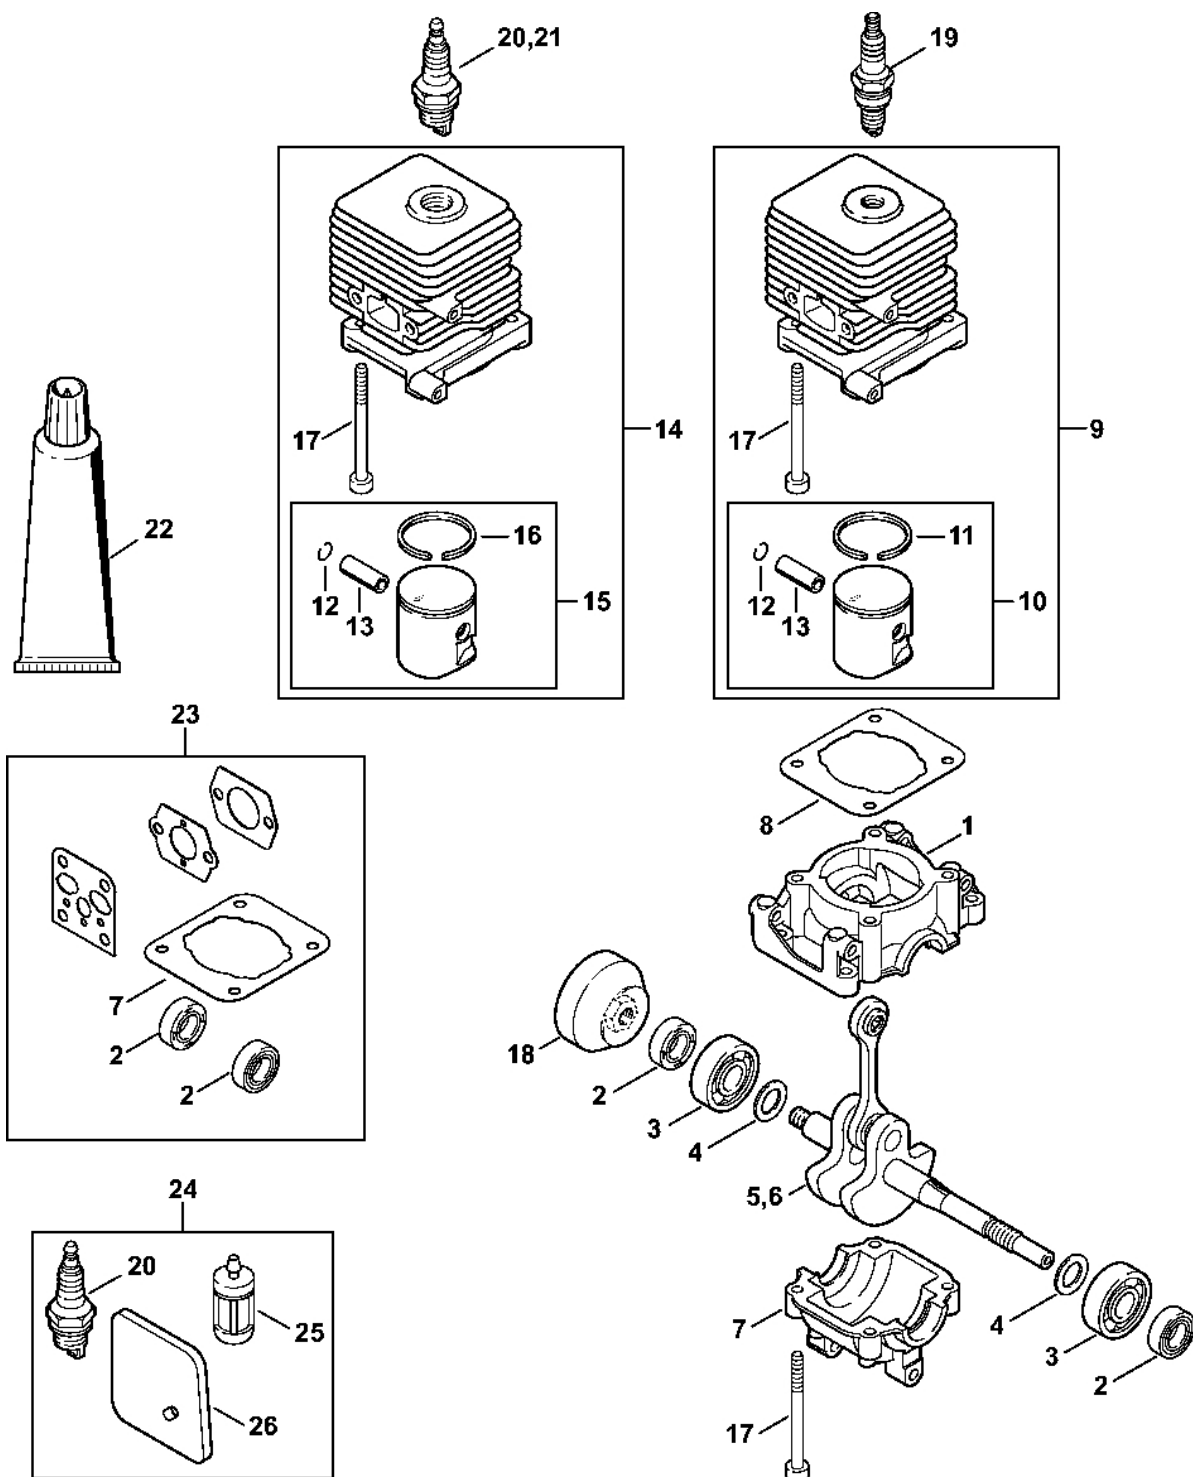

Kryt, válec 2-MIX

4140-GET-0000-A0

Kryt, válec 2-MIX

#	Číslo dílu	Popis	Množství	Obsahuje jeden nebo více článků	Poznámky
1	4140 021 0300	Karter klikové hřídele	1		
2	9639 003 1230	Těsnící kroužek 12x22x7	2		
3	9503 003 0246	Kuličkové ložisko s drážkou 6201	2		
4	4140 036 0301	Podložka	2		
5	4140 030 0407	Kliková hřídel	1		
6	4140 030 0406	Kliková hřídel	1		
7	4140 021 2500	Spodní kryt	1		
8	4140 029 2302	Těsnění válce	1		
9	4140 020 1206	Válec s pístem Ø 34 mm	1	10 - 13, 17	
10	4140 030 2009	Píst Ø 34 mm	1	11 - 13	
11	4241 034 3000	Segment pístu Ø 34x1,2 mm	1		
14	4140 020 1203	Válec s pístem Ø 34 mm	1	12, 13, 15 - 17	
15	4144 030 2002	Píst Ø 34 mm	1	12, 13, 16	
16	4144 034 3000	Pístní kroužek Ø 34x1,2 mm	1		
12	9463 650 0805	Zajišťovací prstenec 8x0,7	1		
13	4241 034 1500	Osa pístu 8x5x22	1		
17	9075 478 4268	Válcový šroub IS-D5x60	4		
18	4140 195 0601	Startovací kolečko	1		
19	0000 400 7011	Zapalovací svíčka NGK CMR6H	1		
20	0000 400 7000	Svíčka NGK BPMR7A	1		
21	1110 400 7005	Svíčka Bosch WSR 6 F	1		
22	0783 830 2000	Trubka s těsnící pastou HT červená	1		
23	4140 007 1600	Sada těsnění	1	2, 8