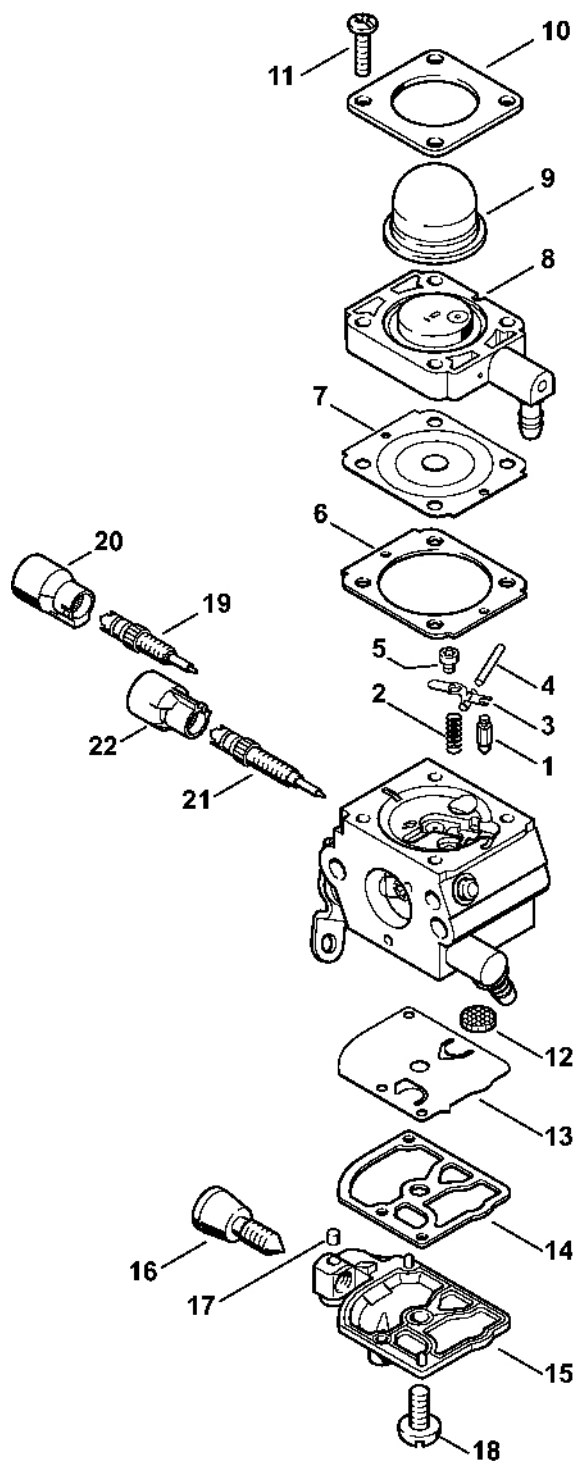

Karburátor C1Q-S282 2-MIX

233ET003 9C

Karburátor C1Q-S282 2-MIX

#	Číslo dílu	Popis	Množství	Obsahuje jeden nebo více článků	Poznámky
	4140 120 0623	Karburátor C1Q-S282C	1	1 - 22	
1	Z000 018 Z000	Vstupní tryska	1		
2	4128 122 3000	Pružina	1		
3	1125 121 5000	Páka pro nastavení přívodu	1		
4	1120 121 9200	Osa	1		
5	0000 122 7101	Šroub	1		
6	4241 129 0901	Nastavovací těsnění	1		
7	4241 121 4702	Regulační membrána	1		
8	4140 120 2204	Příruba	1		
9	4226 121 2700	Krytka	1		
10	4140 121 0800	Víko	1		
11	4241 122 7100	Šroub	4		
12	1123 121 7800	Síto	1		
13	1129 121 4800	Membrána čerpadla	1		
14	1123 129 0905	Těsnění čerpadla	1		
15	4134 121 0802	Kryt	1		
16	4140 122 6200	Šroub pro nastavení volnoběžných otáček	1		
17	1125 122 4200	Upínací díl	1		
18	1120 122 7800	Šroub s polokruhovou hlavou	1		
19	4241 122 6702	Šrouby H pro vysoké otáčky	1		
20	4229 121 2701	Krytka	1		
21	4140 122 6801	Šroub L pro bohatost při volnoběhu	1		
22	Z010 061 Z013	Krytka pro omezení zdvihu nastavení	1		
	4140 007 1061	Sada dílů karburátoru	1	6, 7, 13, 14