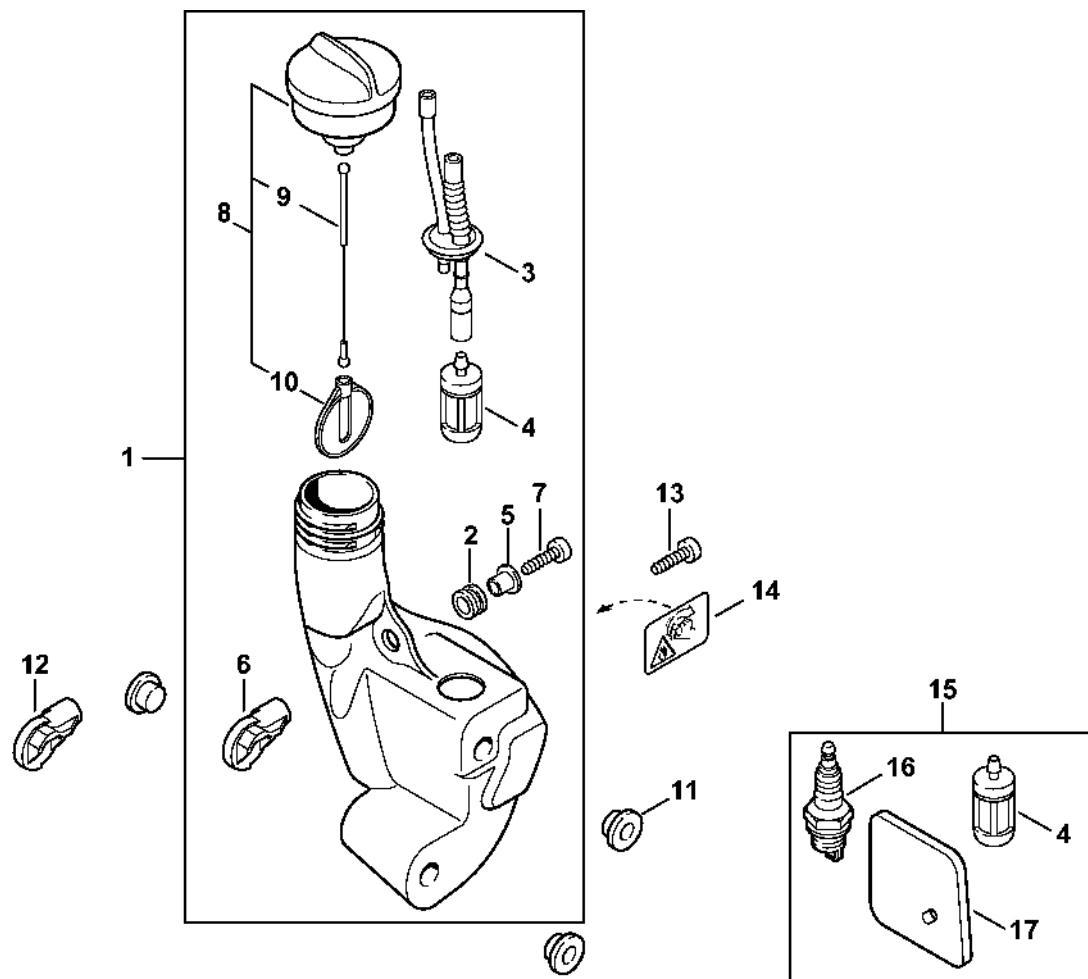

Palivová nádrž

4140-GET-0062-A0

Palivová nádrž

#	Číslo dílu	Popis	Množství	Obsahuje jeden nebo více položek	Poznámky
1	4232 350 0411	Palivová nádrž	1	2 - 10	
2	1125 084 8900	Pouzdro	1		
3	4140 358 7702	Hadice	1		
4	0000 350 3502	Sací filtr	1		
5	0000 351 3201	Pouzdro	1		
6	4140 353 2402	Podpěra	1		
7	9074 478 4135	Válcový šroub IS-P5x20	1		
8	4128 350 0505	Zátka nádrže	1	9, 10	
9	0000 350 0900	Lano	1		
10	0000 353 0800	Bezpečnostní prvek	1		
11	4140 352 8100	Vložka	3		
12	4140 353 2400	Podpora	1		
13	9075 478 4159	Válcový šroub IS-D5x24	1		
14	0000 967 7239	Výstražný piktogram nádrže Zátka	1		USA