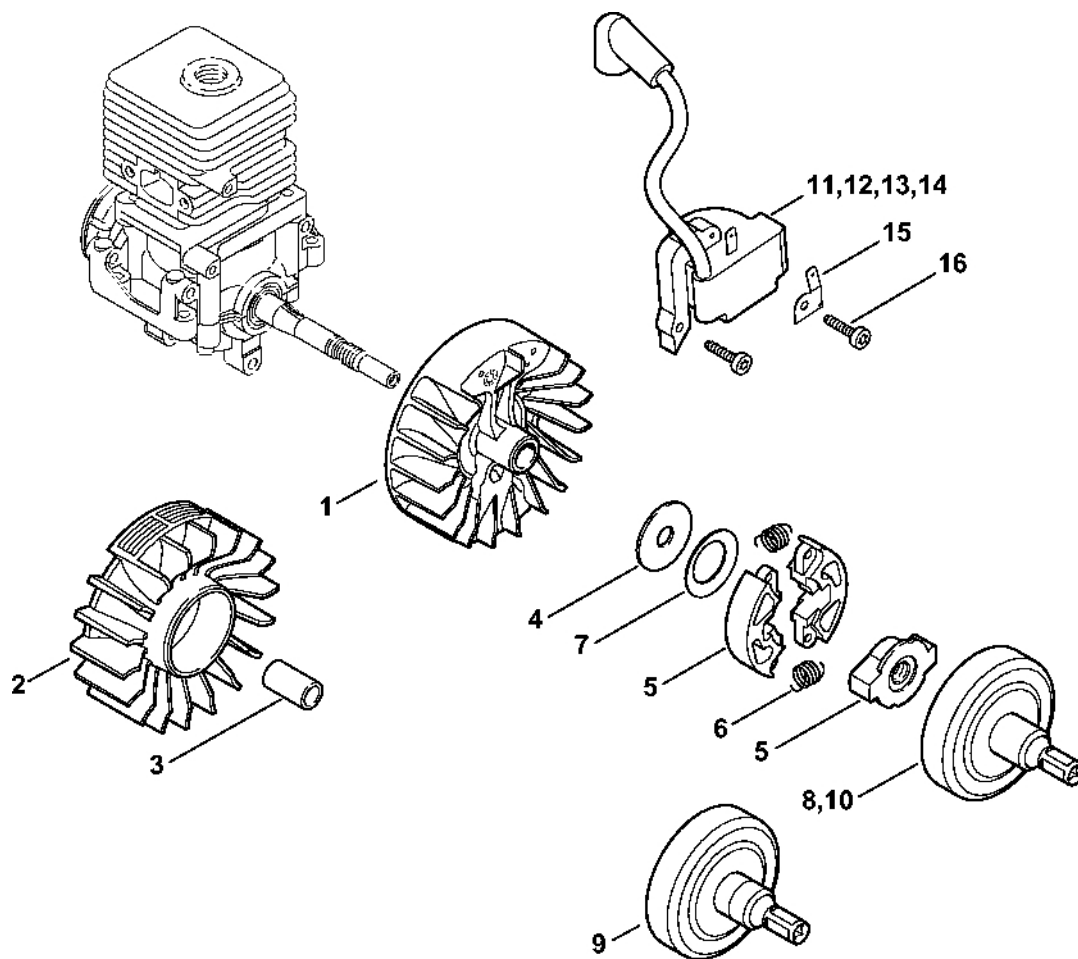

Zapalovací zařízení, spojka

4140-SET-0003-A0

Zapalovací zařízení, spojka

#	Číslo dílu	Popis	Množství	Obsahuje jeden nebo více článků	Poznámky
1	4140 400 1202	Rotor	1		
2	4140 400 1200	Rotor	1		
3	4140 162 9101	Rozpěrná objímka	1		
4	4140 162 8900	Podložka	1		
5	4140 160 2005	Spojka	1	4, 6, 7	
6	4140 162 7901	Napínací pružina	2		
7		Podložka Belleville 31,7x20,4x0,4	1		
9	4144 160 2904	Spojková zvonová deska	1		
10	4140 160 2909	Spojková skříň	1		
12	4140 400 1311	Zapalovací modul	1		
15	4140 431 2100	Zásuvná zástrčka	1		
16	9075 478 3023	Válcový šroub IS-D4x22	2