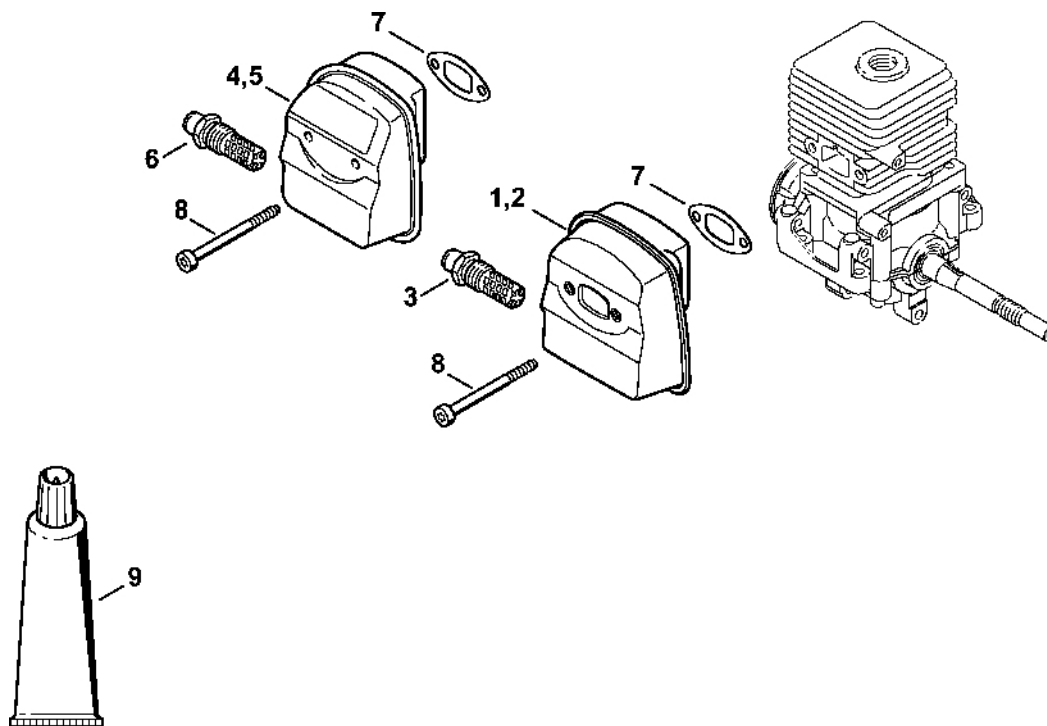

#	Číslo dílu	Popis	Množství	Obsahuje jeden nebo více článků	Poznámky
1	4140 021 0300	Karter klikové hřídele	1		
2	9639 003 1230	Těsnící kroužek 12x22x7	2		
3	9503 003 0246	Kuličkové ložisko s drážkou 6201	2		
4	4140 036 0301	Podložka	2		
5	4140 030 0407	Kliková hřídel	1		
6	4140 030 0406	Kliková hřídel	1		
7	4140 021 2500	Spodní kryt	1		
8	4140 029 2302	Těsnění válce	1		
9	4140 020 1206	Válec s pístem Ø 34 mm	1	10 - 13, 17	
10	4140 030 2009	Píst Ø 34 mm	1	11 - 13	
11	4241 034 3000	Segment pístu Ø 34x1,2 mm	1		
14	4140 020 1203	Válec s pístem Ø 34 mm	1	12, 13, 15 - 17	
15	4144 030 2002	Píst Ø 34 mm	1	12, 13, 16	
16	4144 034 3000	Pístní kroužek Ø 34x1,2 mm	1		
12	9463 650 0805	Zajišťovací prstenec 8x0,7	1		
13	4241 034 1500	Osa pístu 8x5x22	1		
17	9075 478 4268	Válcový šroub IS-D5x60	4		
18	4140 195 0601	Startovací kolečko	1		
19	0000 400 7011	Zapalovací svíčka NGK CMR6H	1		
20	0000 400 7000	Svíčka NGK BPMR7A	1		
21	1110 400 7005	Svíčka Bosch WSR 6 F	1		
22	0783 830 2000	Trubka s těsnící pastou HT červená	1		
23	4140 007 1600	Sada těsnění	1	2, 8	

Odpalovací zařízení

232ET1067 SC

Odpalovací zařízení

#	Číslo dílu	Popis	Množství	Obsahuje jeden nebo více článků	Poznámky
1	4140 190 4009	Odpalovací zařízení	1	3 - 8, 10	
3	4140 190 0601	Vratná pružina	1		
4	4128 195 0400	Kladka	1		
5	0000 958 0923	Podložka	1		
6	1118 195 3500	Pružina	1		
7	4116 195 7200	Cliquet	1		
8	4140 195 3400	Rukojeť	1		
9	0000 190 3404	Rukojeť ElastoStart Ø 3 mm	1	10, 11	
10	1120 195 8200	Startovací kabel Ø 3x1060 mm	1		
11	0000 195 7000	Krytka	1		
12	0000 195 8200	Spouštěcí kabel Ø 3x800 mm	1		
	0000 930 2208	Spouštěcí lano Ø 3 mm x 30,5 m	1		
	0000 930 2211	Spouštěcí lano Ø 3 mm x 60,8 m	1		
13	4140 967 1531	Identifikační štítek FS 38	1		
16	0000 951 1100	Válcový šroub IS-D5x20	3		
17	4140 084 6801	Rozpěrný díl	1		