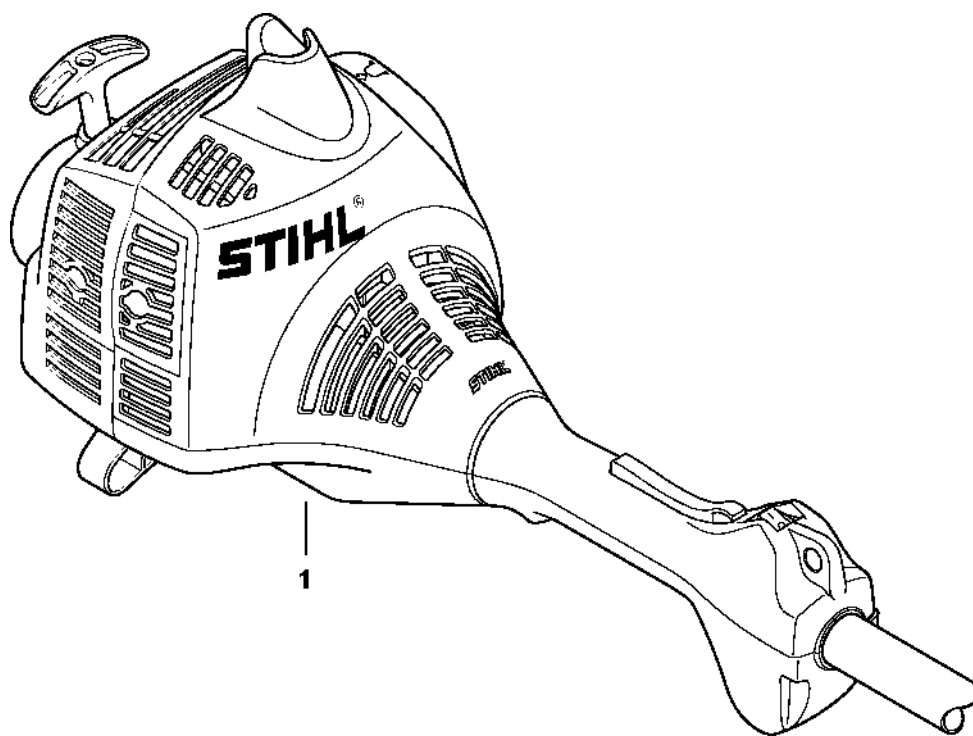

Nástroje, volitelné příslušenství

#	Číslo dílu	Popis	Množství	Obsahuje jeden nebo více článků	Poznámky
1	0000 884 0307	Ochranné brýle	1		ne pro Argentinu
2	4130 710 9000	Bretelle	1		
3	4180 890 3400	Víceúčelový klíč	1		
4	4128 890 3400	Víceúčelový klíč	1		
5	0000 890 2300	Šroubovák	1		
6	0000 891 0810	Sáček na nářadí	1		
7	0783 830 2000	Tuba s červenou těsnicí pastou HT	1		
8	4130 893 7800	Upínací pouzdro	1		

232ET017-SC