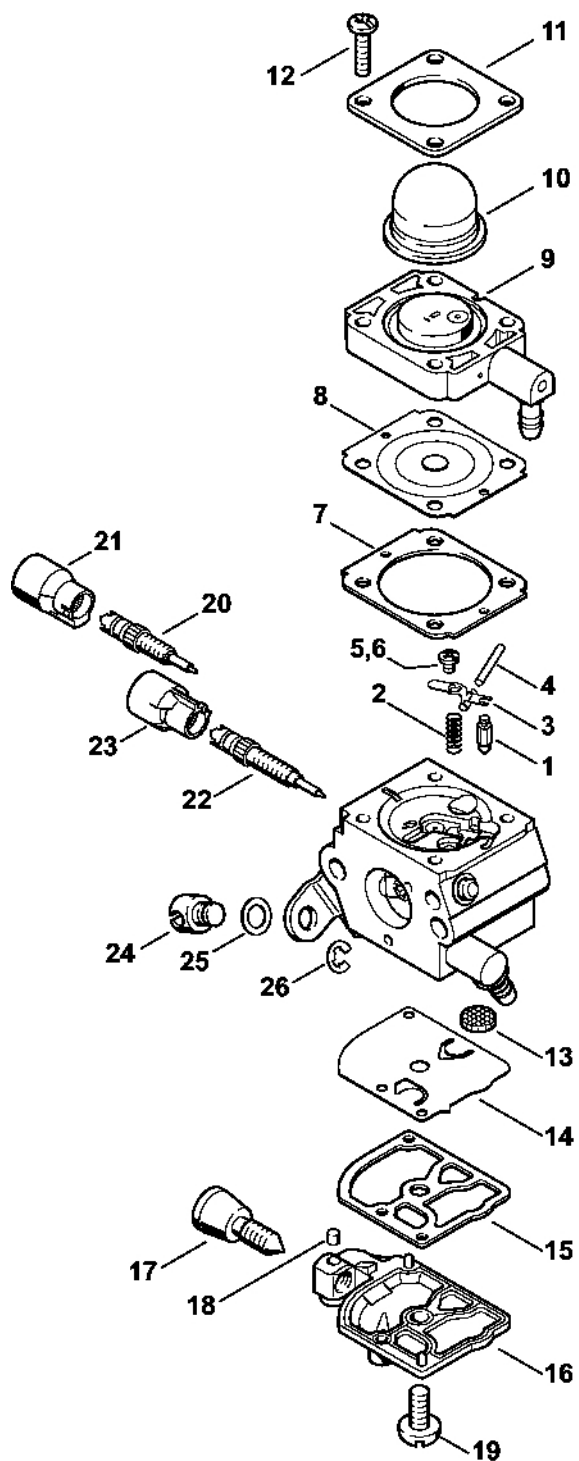

Karburátor C1Q-S216, C1Q-S190 2-MIX (16.2014), (39.2011)

232ET074 9C

Karburátor C1Q-S216, C1Q-S190 2-MIX (16.2014), (39.2011)

#	Číslo dílu	Popis	Množství	Obsahuje jeden nebo více článků	Poznámky
	4140 120 0621	Karburátor C1Q-S216A	1	1 - 5, 7 - 26	
	4140 120 0618	Karburátor C1Q-S190B	1	1 - 4, 6 - 26	
1	Z000 018 Z000	Vstupní tryska	1		
2	4128 122 3000	Ressort	1		
3	1125 121 5000	Páka pro nastavení přívodu	1		
4	1120 121 9200	Osa	1		
5	0000 122 7101	Šroub	1		
6	4241 122 6600	Šrouby s přírubou	1		
7	4241 129 0901	Nastavovací těsnění	1		
8	4241 121 4702	Regulační membrána	1		
9	4140 120 2204	Příruba	1		
10	4226 121 2700	Krytka	1		
11	4140 121 0800	Víčko	1		
12	4241 122 7100	Šroub	4		
13	1123 121 7800	Síto	1		
14	1129 121 4800	Membrána čerpadla	1		
15	1123 129 0905	Těsnění čerpadla	1		
16	4134 121 0802	Víko	1		
17	4140 122 6200	Šroub pro nastavení volnoběžných otáček	1		
18	1125 122 4200	Upínací díl	1		
19	1120 122 7800	Šroub s polokruhovou hlavou	1		
20	4241 122 6702	Šrouby H pro vysoké otáčky	1		
21	4229 121 2701	Krytka	1		
22	4140 122 6801	Šroub L pro bohatost při volnoběhu	1		
23	Z010 061 Z013	Krytka pro omezení zdvihu nastavení	1		
24	4128 121 8900	Šroub	1