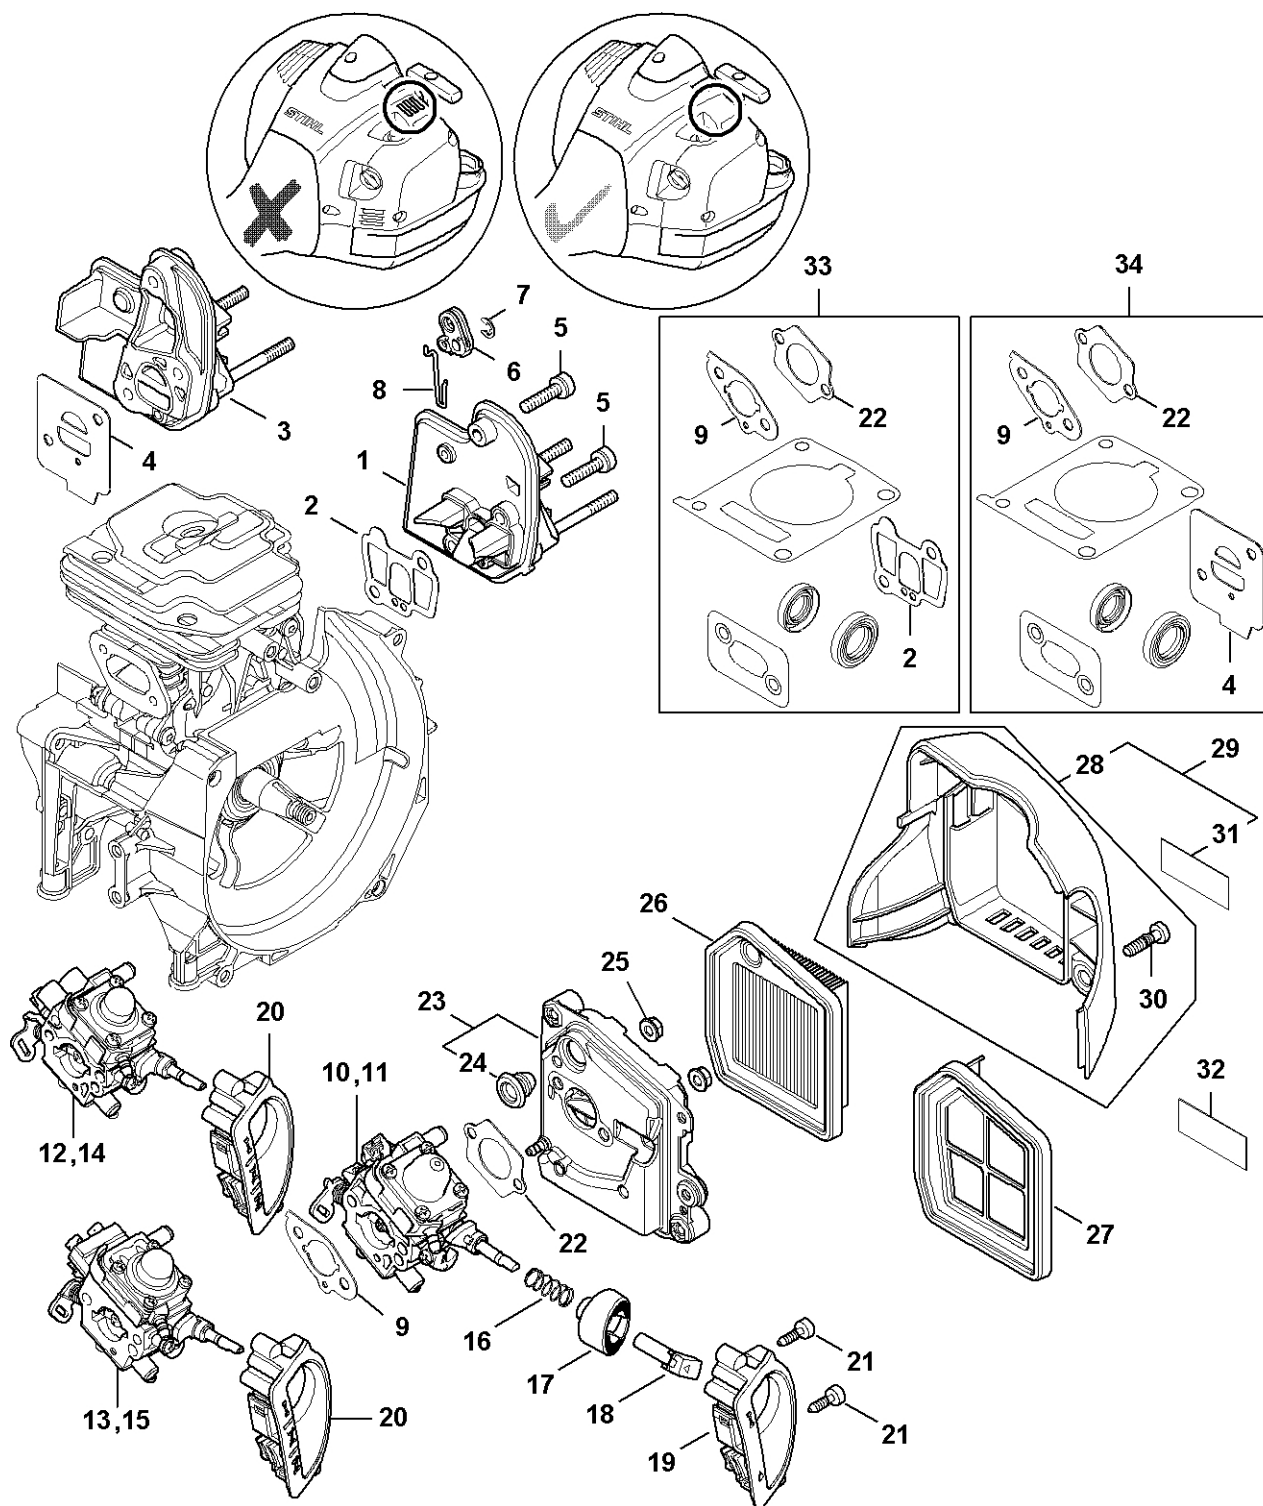

Palivová nádrž

4147-GET-011-A1

Palivová nádrž

#	Číslo dílu	Popis	Množství	Obsahuje jeden nebo více položek	Poznámky
1	4147 350 0404	Palivová nádrž	1	2 - 10	
2	0000 350 5812	Odvětrání nádrže	1	3	
3	4223 353 9201	Pouzdro	1		
4	4224 122 3900	Úhlová spojka	1		
5	4147 358 0803	Hadice	1		
6	4147 358 0800	Hadice	1		
7	0000 350 3521	Sací filtr	1		
8	0000 350 0527	Zátka nádrže	1	9, 10	
9	9645 951 3890	O-kroužek 35x3-FPM 80	1		
10	0000 350 0900	Lano	1		
11	0000 937 5004	Hadice 3,1 x 5,7 mm x 1 m, R5	1		
12	0000 930 2803	Hadice 3,1 x 5,7 mm x 1 m, R3	1		
12	0712 923 8004	Hadice 3,1 x 5,7 mm x 10 m, R3	1		
13		Hadice 3,1 x 5,7 x 85 mm, R5 Do sériového čísla: 174501159	1		
14	0000 350 0533	Zátka nádrže Do sériového čísla: 174501159	1	15	
15	9645 948 7734	O-kroužek 25x3,5 Do sériového čísla: 174501159	1		
16	9645 951 7735	O-kroužek N 25x3,5-FPM75	1		
17	9075 478 4159	Válcový šroub IS-D5x24	1		
18	4147 350 6600	Ochranná deska	1		
19	9075 478 4167	Válcový šroub IS-D5x32	4		

Mezipříruba, vzduchový filt

4147-GET-0112-A0

Mezipříruba, vzduchový filtr

#	Číslo dílu	Popis	Množství	Obsahuje jeden nebo více článků	Poznámky
1	4147 120 2301	Prostřední příruba	1		
2	4147 129 0903	Těsnění	1		
5	9022 341 1045	Válcový šroub IS-M5x24	3		
6	4147 182 2800	Páka	1		
7	9460 624 0400	Zajišťovací kroužek 4	1		
8	4147 182 1500	Plynové táhlo	1		
9	4147 129 0901	Těsnění	1		
11	4147 120 0622	Karburátor 4147/22	1		
16	0000 997 0842	Tlaková pružina	1		
17	4147 182 2803	Páka	1		
18	4147 182 2802	Páka	1		
19	4147 141 9802	Pouzdro	1		
21	9074 478 3005	Válcový šroub IS-P4x14	2		
22	4147 129 0902	Těsnění	1		
23	4147 140 2802	Kryt filtru	1	24	
24	4134 123 7500	Pouzdro	1		
25	9216 261 0700	Šestihránná matice M5	2		
26	4147 141 0300	Vzduchový filtr	1		
27	4147 140 4400	Vzduchový filtr	1		
28	4147 140 1000	Kryt filtru	1	30	
30	9022 319 1027	Válcový šroub IS-M5x21	2		
33	4147 007 1602	Sada těsnění	1	2, 9, 22	