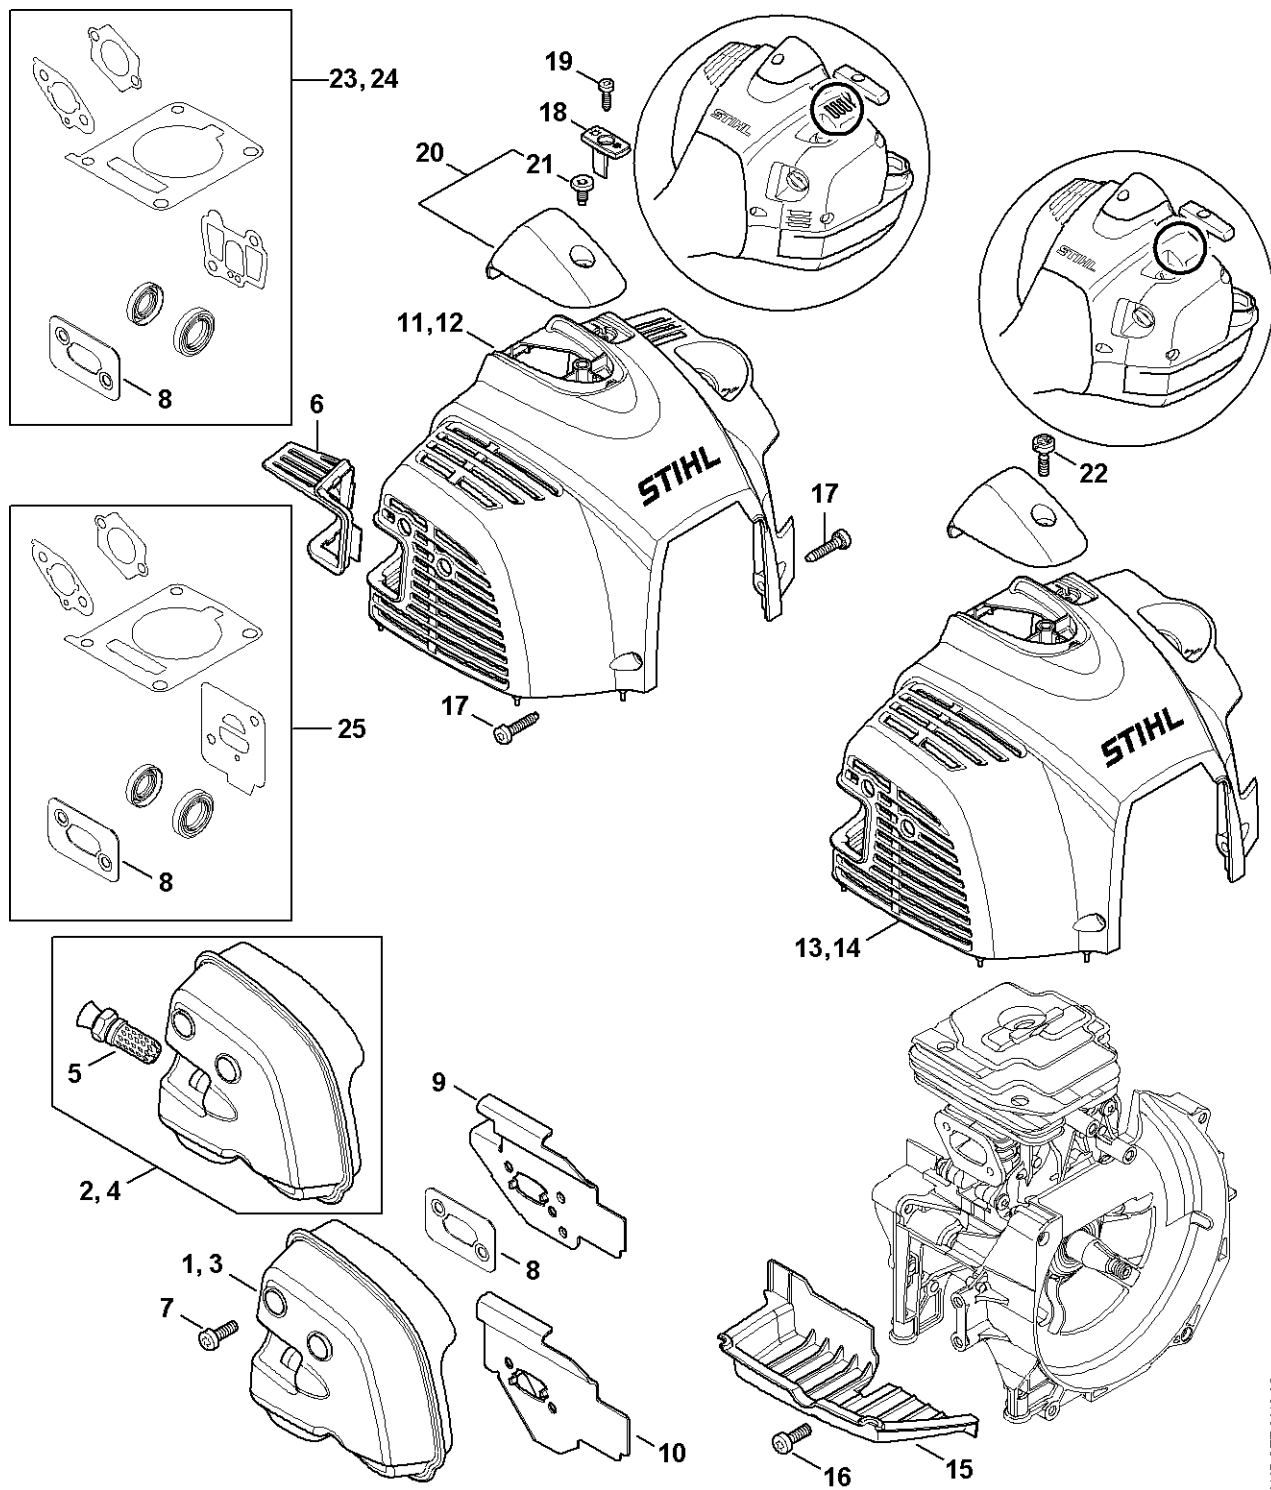

Tlumič výfuku, kryt

4147-GET-0110-A0

Tlumič výfuku, kryt

#	Číslo dílu	Popis	Množství	Obsahuje jeden nebo více článků	Poznámky
1	4147 140 0601	Tlumič	1		
7	9022 341 0983	Válcový šroub IS-M5x16	3		
8	4147 149 0601	Těsnění tlumiče	1		
9	4147 141 3201	Chladicí plech	1		
14	4147 080 1601	Kryt	1		
15	4147 020 4000	Vložka	1		
16	9022 341 0983	Válcový šroub IS-M5x16	1		
17	9075 478 4159	Válcový šroub IS-D5x24	2		
18	4147 084 4102	Zásuvka	1		
19	9074 478 3005	Válcový šroub IS-P4x14	1		
20	4147 080 0401	Vymáhání	1	21	
21	0000 951 1114	Šroub M5x12	1		
22	9022 319 0981	Válcový šroub IS-M5x17	1		
24	4147 007 1602	Sada těsnění	1	8