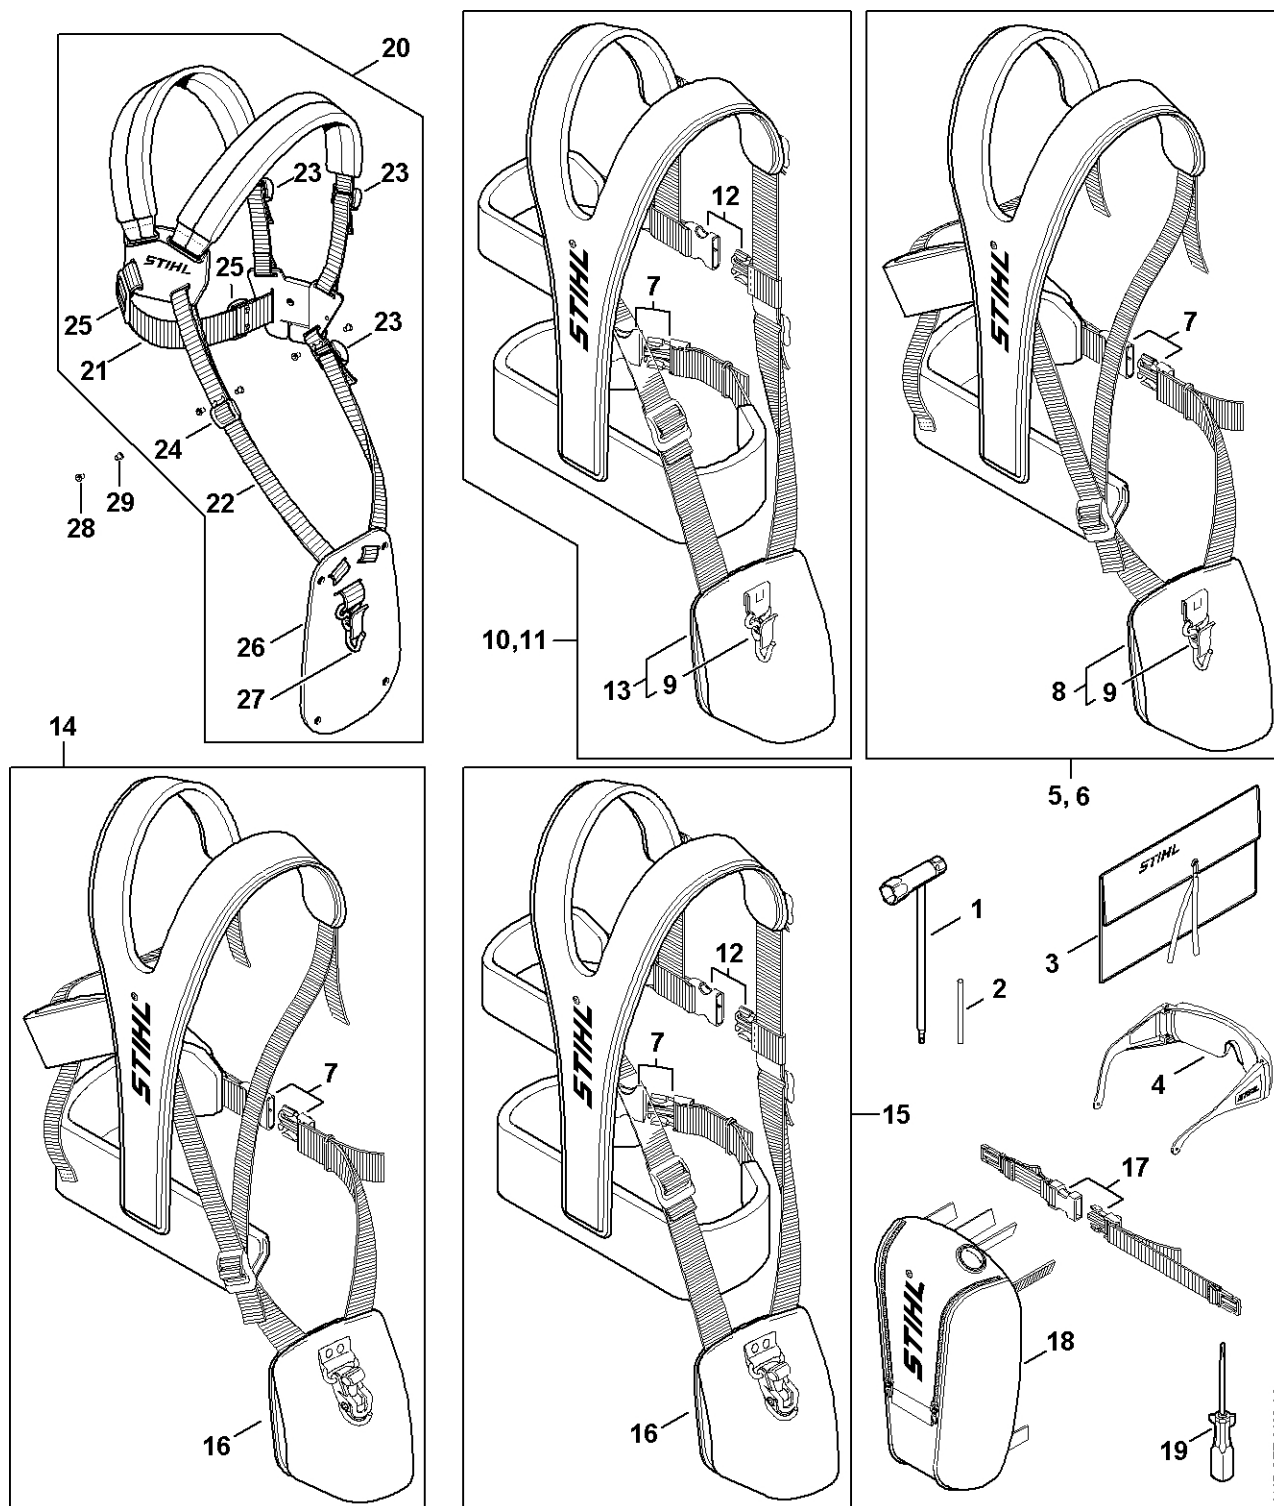

Nářadí, dvojitá ramenní popru

4147-GET-0122-A0

Náradí, dvojitá ramenní popru

#	Číslo dílu	Popis	Množství	Obsahuje jeden nebo více článků	Poznámky
1	4180 890 3400	Víceúčelový klíč	1		
2	4130 893 7800	Sklopné pouzdro	1		
3	0000 891 0810	Kabelka na náradí	1		
4	0000 884 0307	Ochranné brýle	1		neplatí pro Argentinu
5	4147 710 9002	Univerzální postroj ADVANCE	1	7 - 9	
6	4147 710 9004	Univerzální postroj ADVANCE XXL	1	7 - 9	
7	4134 710 6401	Zapínání	1		
8	4147 740 2500	Čalounění	1	9	
9	4147 710 6900	Karabina	1		
10	4147 710 9003	Lesnický postroj ADVANCE	1	7, 9, 12, 13	
11	4147 710 9009	Lesní postroj ADVANCE XXL	1	7, 9, 12, 13	
12	4147 710 6402	Zapínání na pásek	1		
13	4147 740 2501	Polstrování	1	9	
14	4147 710 9014	Univerzální postroj ADVANCE PLUS	1	7, 16	
15	4147 710 9015	Lesní postroj ADVANCE PLUS	1	7, 12, 16	
16	4147 740 2502	Polstrování	1		
17	0000 790 7700	Hrudní popruh	1		
18	4147 881 5700	Batoch na náradí	1		
19	0000 890 2300	Šroubovák	1		
20	4119 710 9001	Postroje	1	21 - 27	
21		Popruh 38x780 mm	1		
	0000 930 2242	Popruh 38 mm x 5 m	1		
22		Páska 25 mm x 1,18 m	1		
	0000 930 2241	Páska 25 mm x 10 m	1		
23	4203 792 7200	Nastavitelná spona	3		
24	4119 718 6300	Regulační smyčka	1