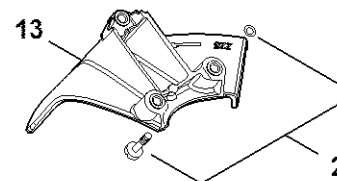

Ochranný kryt FS 410 C, FS 410-K

4147-BET-0123-A0

Ochranný kryt FS 410 C, FS 410-K

#	Číslo dílu	Popis	Množství	Obsahuje jeden nebo více článků	Poznámky
1	4147 710 8100	Ochranný kryt	1	3, 4	
2	0000 007 1044	Sada šroubů	1		10 kusů
3	4133 713 4110	Nůž	1		
4	9074 478 4405	Válcový šroub IS-P6x14	1		
5	4147 710 8115	Ochranný díl	1		
8	4147 710 8116	Ochranný díl	1		
9	0000 007 1043	Sada šroubů	1		10 kusů
12	4147 710 8200	Zarážka Ø 200 mm	1		
13	4147 710 8201	Zarážka Ø 225 mm	1		
14	4147 710 8108	Ochranný kryt	1	1, 3, 4, 15 - 18	
15	4147 710 8107	Ochranný kryt	1	16 - 18	
16	0000 951 1112	Válcový šroub IS-M5x12	4		
17	9309 021 0110	Podložka 5,3	4		
18	9216 263 0700	Šestihranná matice M5	4