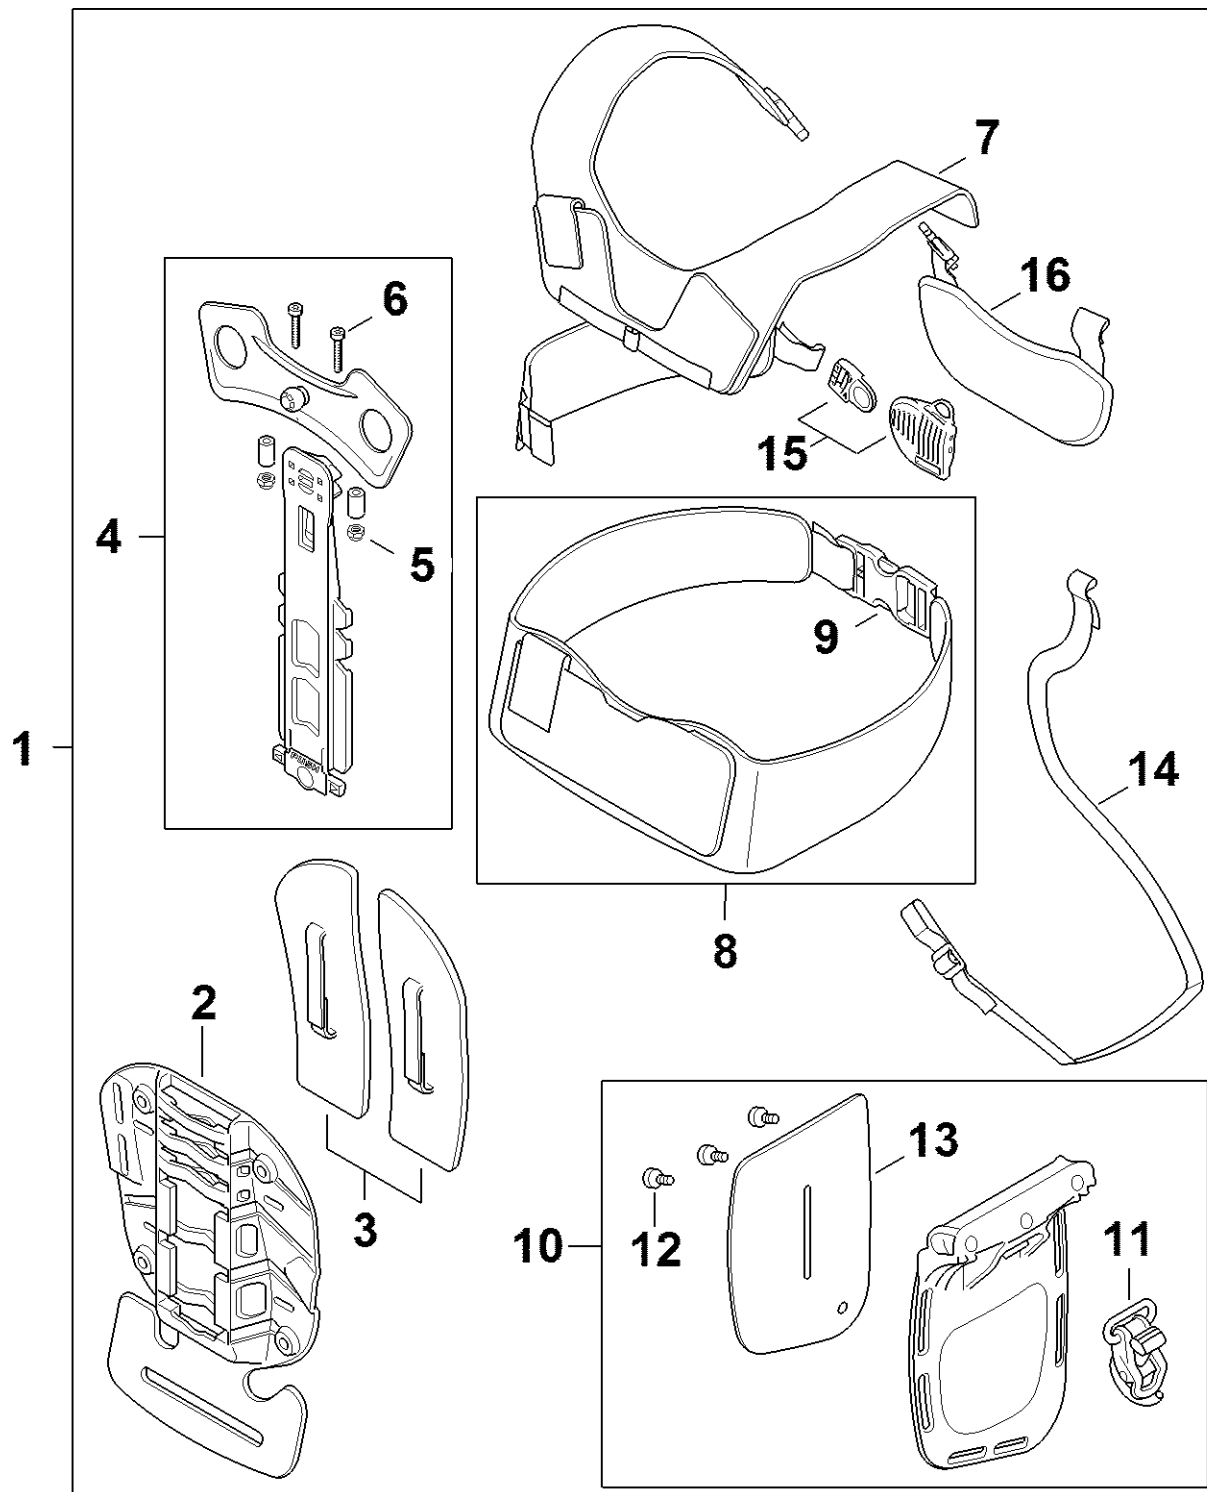

Lesní postroj ADVANCE X-TREEm

4147-GET-0065-A0

Lesní postroj ADVANCE X-TREEm

#	Číslo dílu	Popis	Množství	Obsahuje jeden nebo více článků	Poznámky
1	0000 710 9001	Lesní postroj ADVANCE X-TREEm	1	2 - 16	
2	0000 718 7501	Zádová deska	1		
3	0000 790 7300	Chránič ledvin	1		
4	0000 830 0100	Adaptér ramen	1	5, 6	
5	9214 320 0600	Bezpečnostní matice M4	2		
6	9022 313 0740	Šroub IS-M4x25-8.8	2		
7	0000 710 8801	Postroj	1		
8	0000 710 9100	Pás	1	9	
9	0000 710 6401	Zapínání	1		
10	0000 740 2500	Polstrování	1	11 - 13	
11	4147 710 6901	Karabina	1		
12	9022 313 0650	Válcový šroub IS-M4x10	3		
13	0000 740 2510	Výplň	1		
14	0000 710 6502	Řemen	1		
15	0000 710 6400	Závěr	1		
16	0000 790 9400	Hrudní deska	1