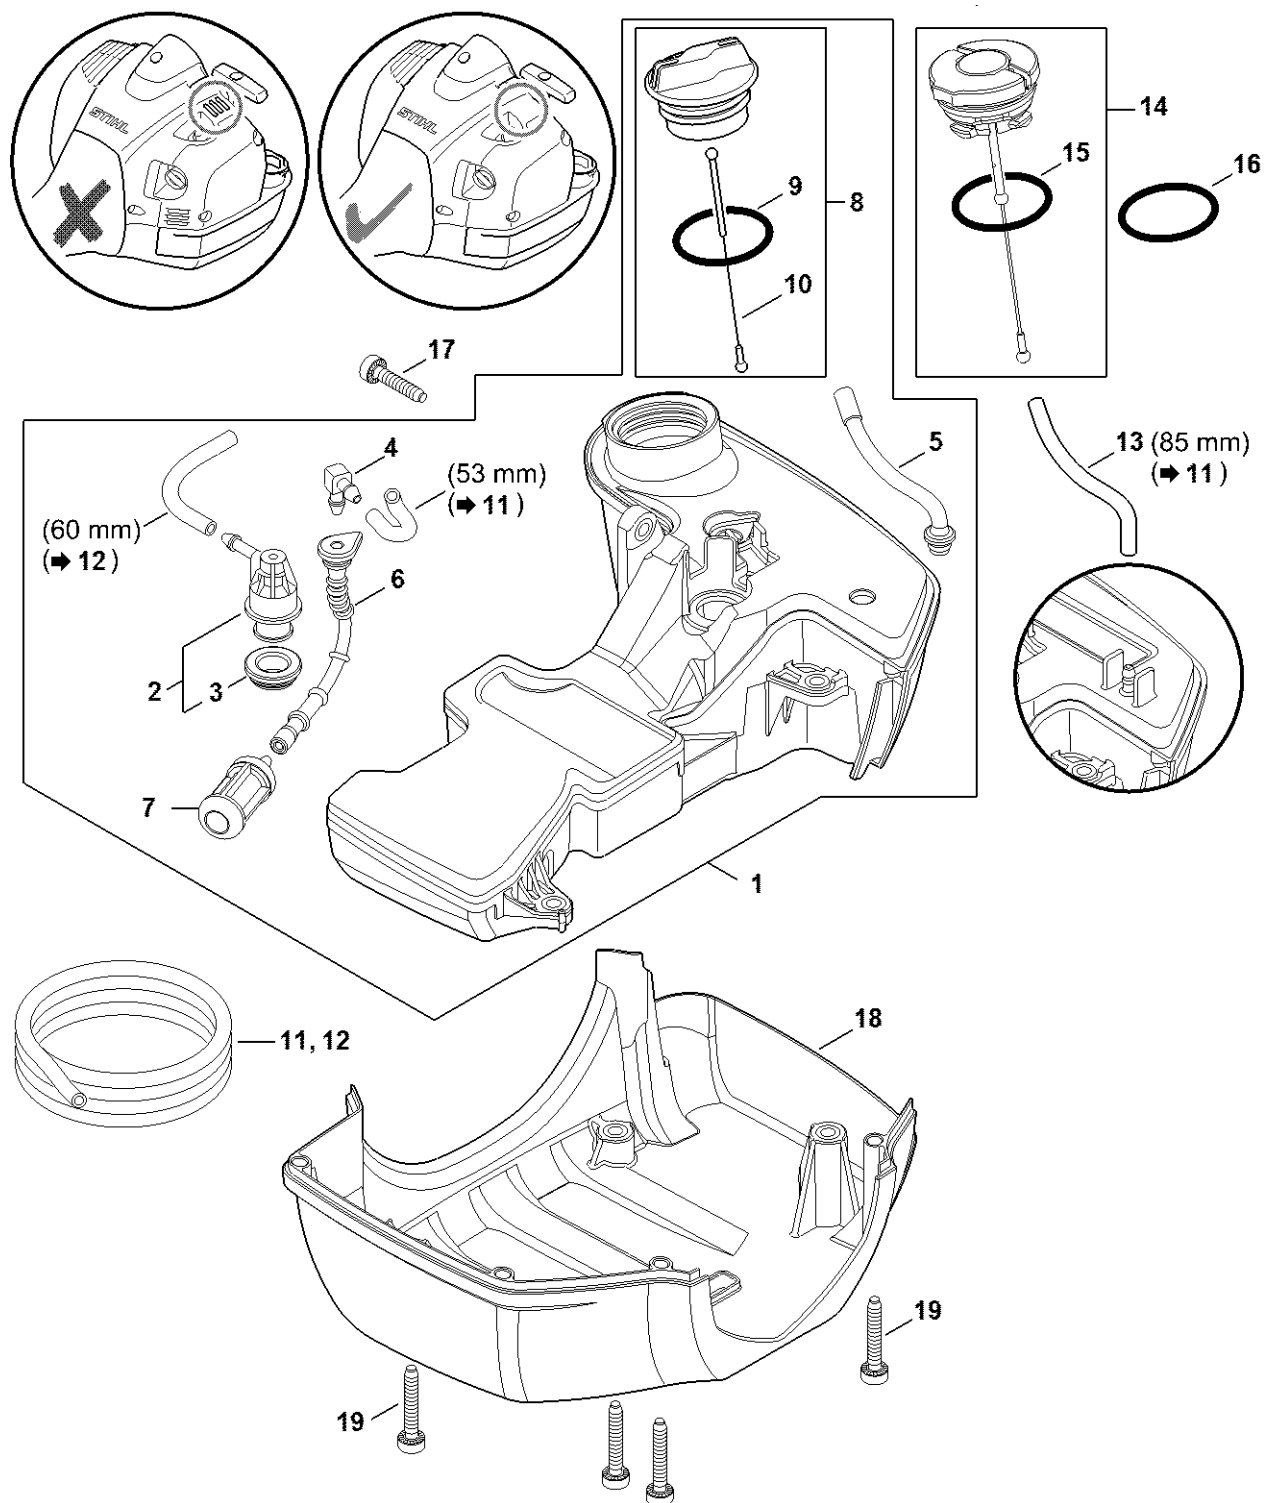

Palivová nádrž

4147-GET-011-A1

Palivová nádrž

#	Číslo dílu	Popis	Množství	Obsahuje jeden nebo více položek	Poznámky
1	4147 350 0404	Palivová nádrž	1	2 - 10	
2	0000 350 5812	Odvětrání nádrže	1	3	
3	4223 353 9201	Pouzdro	1		
4	4224 122 3900	Úhlová spojka	1		
5	4147 358 0803	Hadice	1		
6	4147 358 0800	Hadice	1		
7	0000 350 3521	Sací filtr	1		
8	0000 350 0527	Zátka nádrže	1	9, 10	
9	9645 951 3890	O-kroužek 35x3-FPM 80	1		
10	0000 350 0900	Lano	1		
11	0000 937 5004	Hadice 3,1 x 5,7 mm x 1 m, R5	1		
12	0000 930 2803	Hadice 3,1 x 5,7 mm x 1 m, R3	1		
12	0712 923 8004	Hadice 3,1 x 5,7 mm x 10 m, R3	1		
13		Hadice 3,1 x 5,7 x 85 mm, R5 Do sériového čísla: 174501159	1		
14	0000 350 0533	Zátka nádrže Do sériového čísla: 174501159	1	15	
15	9645 948 7734	O-kroužek 25x3,5 Do sériového čísla: 174501159	1		
16	9645 951 7735	O-kroužek N 25x3,5-FPM75	1		
17	9075 478 4159	Válcový šroub IS-D5x24	1		
18	4147 350 6600	Ochranná deska	1		
19	9075 478 4167	Válcový šroub IS-D5x32	4