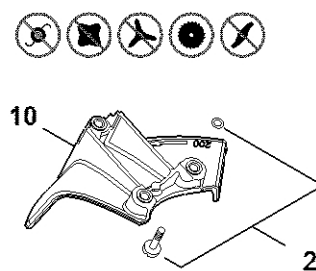

Ochranný kryt FS 410 C, FS 410-K

4147-BET-0123-A0

Ochranný kryt FS 410 C, FS 410-K

#	Číslo dílu	Popis	Množství	Obsahuje jeden nebo více článků	Poznámky
1	4147 710 8100	Ochranný kryt	1	3, 4	
2	0000 007 1044	Sada šroubů	1		10 kusů
3	4133 713 4110	Nůž	1		
4	9074 478 4405	Válcový šroub IS-P6x14	1		
5	4147 710 8115	Ochranný díl	1		
8	4147 710 8116	Ochranný díl	1		
9	0000 007 1043	Sada šroubů	1		10 kusů
12	4147 710 8200	Zarážka Ø 200 mm	1		
13	4147 710 8201	Zarážka Ø 225 mm	1		
14	4147 710 8108	Ochranný kryt	1	1, 3, 4, 15 - 18	
15	4147 710 8107	Ochranný kryt	1	16 - 18	
16	0000 951 1112	Válcový šroub IS-M5x12	4		
17	9309 021 0110	Podložka 5,3	4		
18	9216 263 0700	Šestihranná matice M5	4