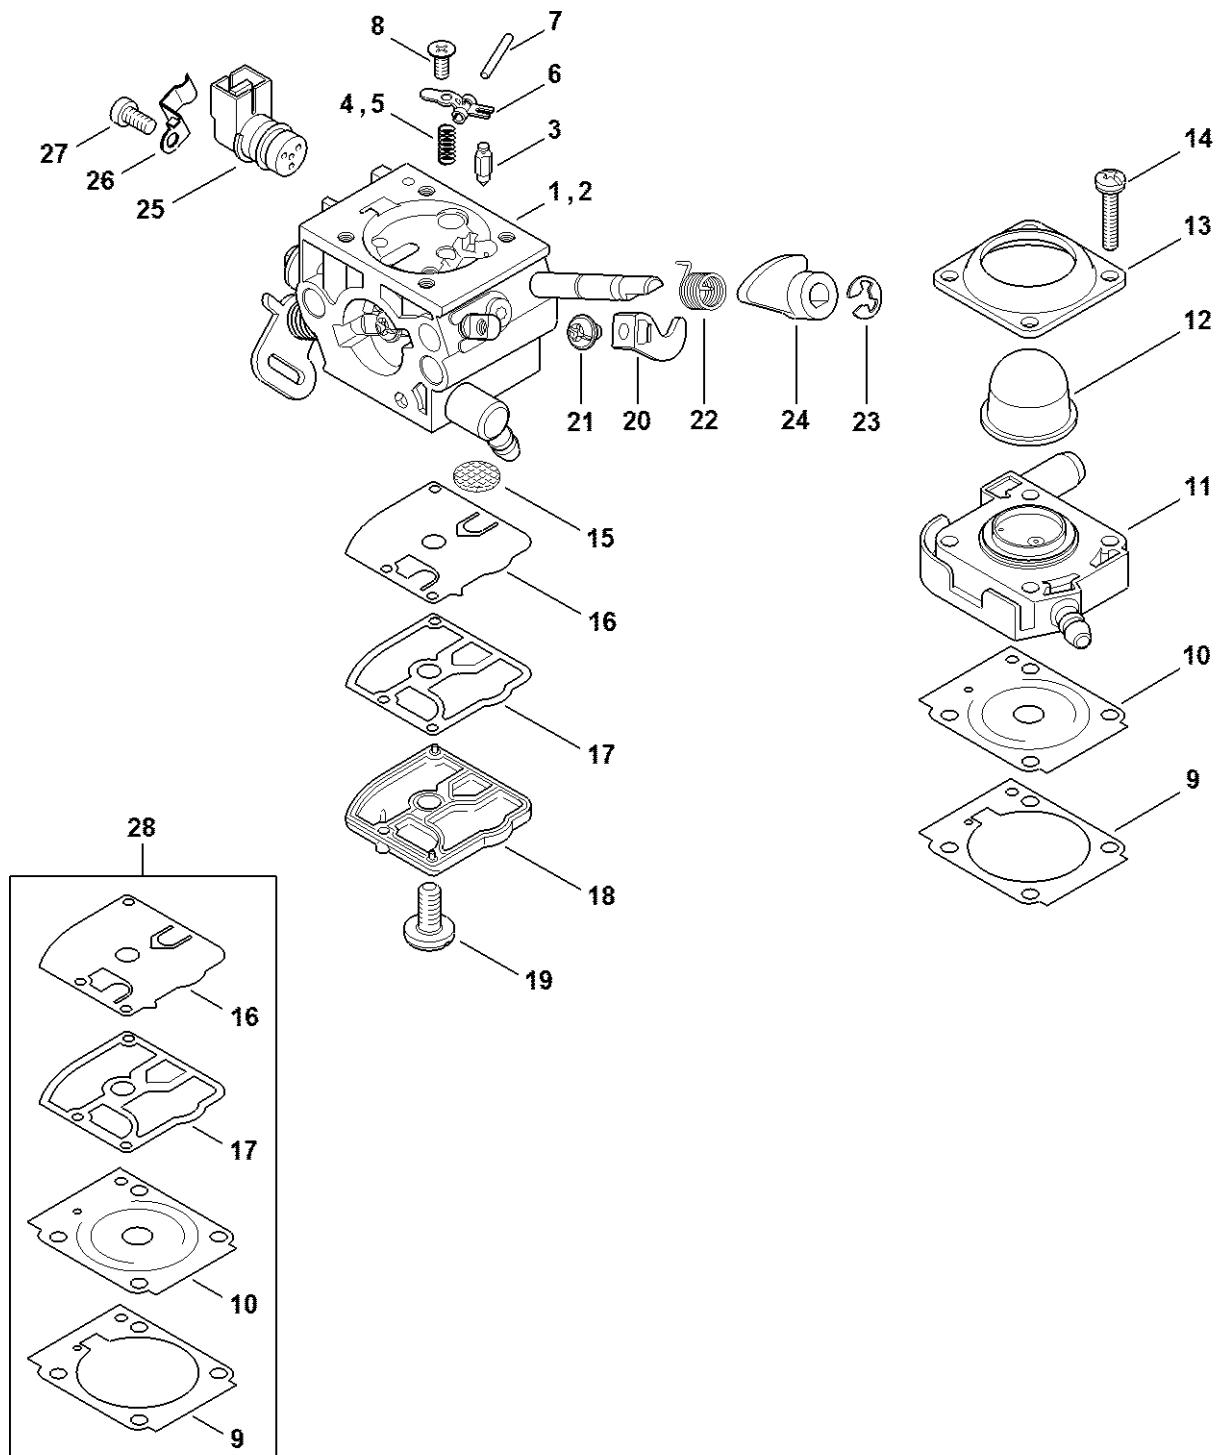

Karburátor 4147/21, 4147/22

4147-GET-0025-A1

Karburátor 4147/21, 4147/22

#	Číslo dílu	Popis	Množství	Obsahuje jeden nebo více článků	Poznámky
2	4147 120 0622	Karburátor 4147/22	1	3, 5 - 27	
3	Z000 018 Z000	Vstupní tryska	1		
5	1145 122 3000	Pružina	1		
6	4229 121 5000	Páka pro nastavení přívodu	1		
7	1120 121 9200	Osa	1		
8	0000 122 7101	Šroub	1		
9	4147 129 0906	Těsnění	1		
10	Z010 015 A006	Regulační membrána	1		
11	4147 120 2202	Příruba	1		
12	4147 121 2702	Krytka	1		
13	4147 121 0800	Víčko	1		
14	4140 122 7100	Šroub	4		
15	1120 121 7800	Síto	1		
16	1129 121 4800	Membrána čerpadla	1		
17	1123 129 0905	Těsnění čerpadla	1		
18	1139 121 0800	Kryt	1		
19	1120 122 7800	Šroub s polokruhovou hlavou	1		
20	4147 121 3501	Páčka škrticí klapky	1		
21	4132 122 6600	Šroub s přírubou	1		
22	4147 122 3201	Ohnutá pružina	1		
23	4147 122 9001	Pojistný kroužek	1		
24	4147 121 6604	Páka	1		
25	0000 120 5111	Elektromagnetický ventil	1		
26	0000 121 2301	Svorka	1		
27	0000 122 7103	Šroub	1		
28	4147 007 1701	Sada dílů karburátoru	1	9, 10, 16, 17