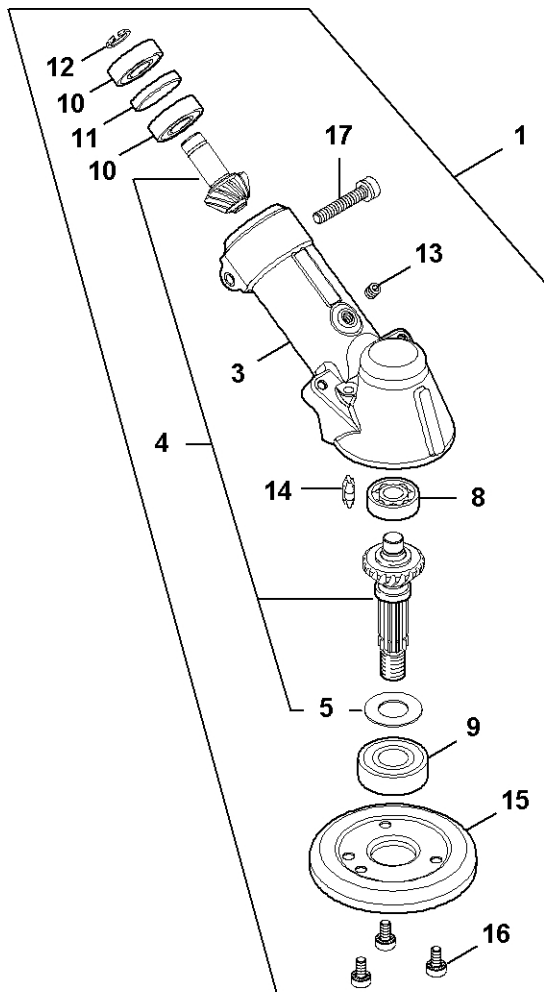

Reduktor

4147-GET-0120-A0

Reduktor

#	Číslo dílu	Popis	Množství	Obsahuje jeden nebo více položek	Poznámky
1	4147 640 0104	Redukční ventil	1	3 - 5, 8 - 17	
3	4147 641 0300	Kryt reduktoru	1		
4	4147 640 7302	Sada ozubených kol	1	5	
5	4147 642 9500	Odstředivá deska	1		
8	9503 003 0103	Kuličkové ložisko s drážkou 6000	1		
9	9503 003 7454	Kuličkové ložisko s drážkou 6202-2RS	1		
10	9503 003 5159	Kuličkové ložisko s drážkou 6001-2Z	2		
11	4147 642 8501	Rozpěrná pouzdra	1		
12	9455 021 1131	Pojistný kroužek 12x1	1		
13	0000 953 1001	Závitový čep M6	1		
14	4147 641 0800	Bezpečnostní zátka	1		
15	4128 717 2704	Ochranný kroužek	1		
16	9022 399 0950	Válcový šroub IS M5x10	3		
17	0000 790 6105	Šroub s válcovou hlavou M6	1		
20	4147 710 3800	Tlaková podložka	1		
21	4119 717 2800	Ochranná podložka	1		
22	4128 713 1600	Tlaková podložka	1		
23	4119 713 3100	Nosná deska	1		
24	4119 642 7600	Matice s přírubou M12x1,5 vlevo	1		
25	4116 713 3100	Nosná deska	1		
26	4116 717 2702	Ochranný kroužek	1		
27	0781 120 1117	Mazivo pro reduktor 80 g	1		
28	0781 120 1118	Mazivo pro reduktor 225 g	1