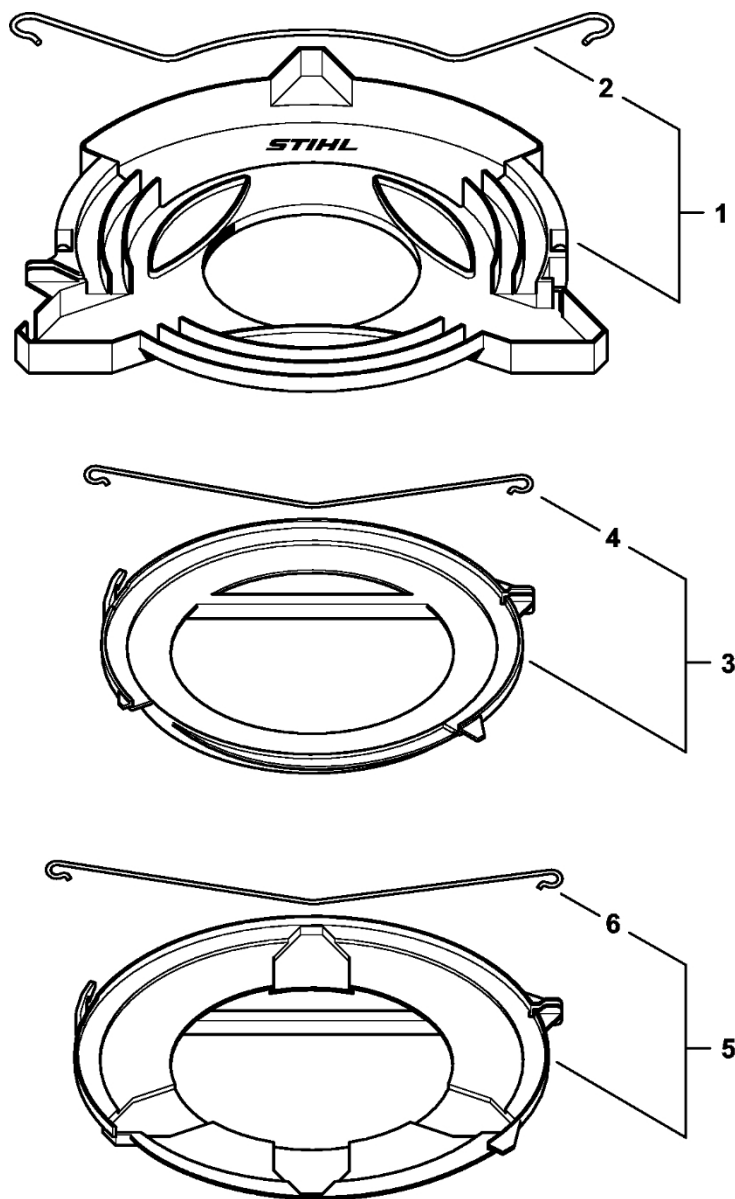

Ochranný obal pro převahu

4148-GET-0023-A0

Ochranný obal pro přepravu

#	Číslo dílu	Popis	Množství	Obsahuje jeden nebo více článků	Poznámky
1	4116 790 3901	Ochranný kryt pro přepravu Ø 350	1	2	
2	4116 792 4300	Upevňovací příruba	1		
3	4119 790 3901	Ochranný kryt pro přepravu Ø 225	1	4	
4	4119 792 4300	Upevňovací příruba	1		
5	4119 790 3906	Ochranný kryt pro přepravu Ø 260	1	6	
6	4119 792 4305	Upevňovací příruba	1