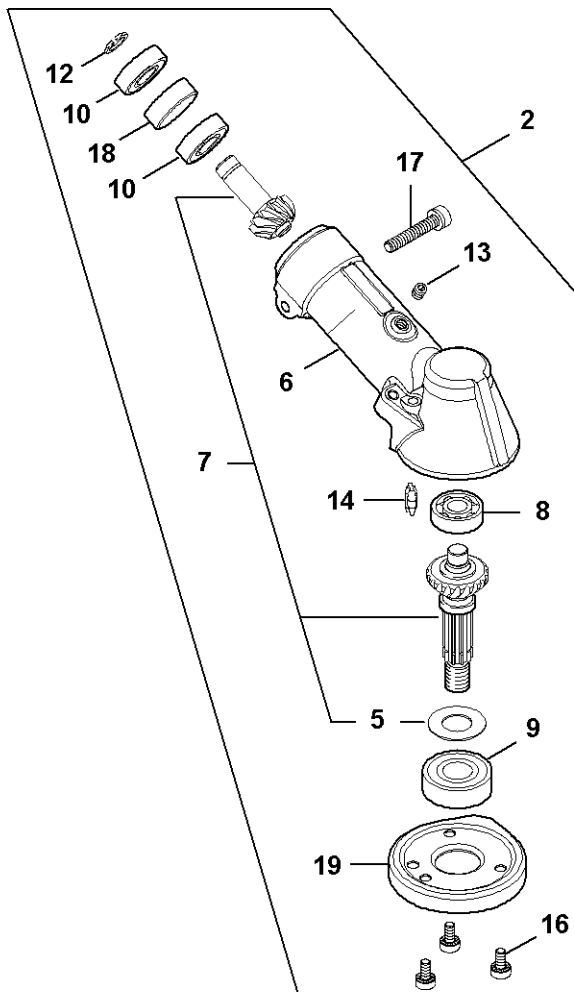

Reduktor

4147-GET-0120-A0

Reduktor

#	Číslo dílu	Popis	Množství	Obsahuje jeden nebo více položek	Poznámky
1	4147 640 0104	Redukční ventil	1	3 - 5, 8 - 17	
3	4147 641 0300	Kryt reduktoru	1		
4	4147 640 7302	Sada ozubených kol	1	5	
5	4147 642 9500	Odstředivá deska	1		
8	9503 003 0103	Kuličkové ložisko s drážkou 6000	1		
9	9503 003 7454	Kuličkové ložisko s drážkou 6202-2RS	1		
10	9503 003 5159	Kuličkové ložisko s drážkou 6001-2Z	2		
11	4147 642 8501	Rozpěrná pouzdra	1		
12	9455 021 1131	Pojistný kroužek 12x1	1		
13	0000 953 1001	Závitový čep M6	1		
14	4147 641 0800	Bezpečnostní zátka	1		
15	4128 717 2704	Ochranný kroužek	1		
16	9022 399 0950	Válcový šroub IS M5x10	3		
17	0000 790 6105	Šroub s válcovou hlavou M6	1		
20	4147 710 3800	Tlaková podložka	1		
21	4119 717 2800	Ochranná podložka	1		
22	4128 713 1600	Tlaková podložka	1		
23	4119 713 3100	Nosná deska	1		
24	4119 642 7600	Matice s přírubou M12x1,5 vlevo	1		
25	4116 713 3100	Nosná deska	1		
26	4116 717 2702	Ochranný kroužek	1		
27	0781 120 1117	Mazivo pro reduktor 80 g	1		
28	0781 120 1118	Mazivo pro reduktor 225 g	1