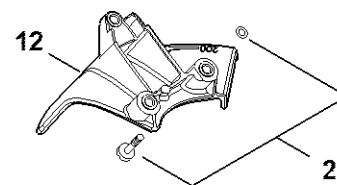

Ochranný kryt FS 410 C, FS 410-K

4147-BET-0123-A0

Ochranný kryt FS 410 C, FS 410-K

#	Číslo dílu	Popis	Množství	Obsahuje jeden nebo více článků	Poznámky
1	4147 710 8100	Ochranný kryt	1	3, 4	
2	0000 007 1044	Sada šroubů	1		10 kusů
3	4133 713 4110	Nůž	1		
4	9074 478 4405	Válcový šroub IS-P6x14	1		
5	4147 710 8115	Ochranný díl	1		
8	4147 710 8116	Ochranný díl	1		
9	0000 007 1043	Sada šroubů	1		10 kusů
12	4147 710 8200	Zarážka Ø 200 mm	1		
13	4147 710 8201	Zarážka Ø 225 mm	1		
14	4147 710 8108	Ochranný kryt	1	1, 3, 4, 15 - 18	
15	4147 710 8107	Ochranný kryt	1	16 - 18	
16	0000 951 1112	Válcový šroub IS-M5x12	4		
17	9309 021 0110	Podložka 5,3	4		
18	9216 263 0700	Šestihranná matice M5	4