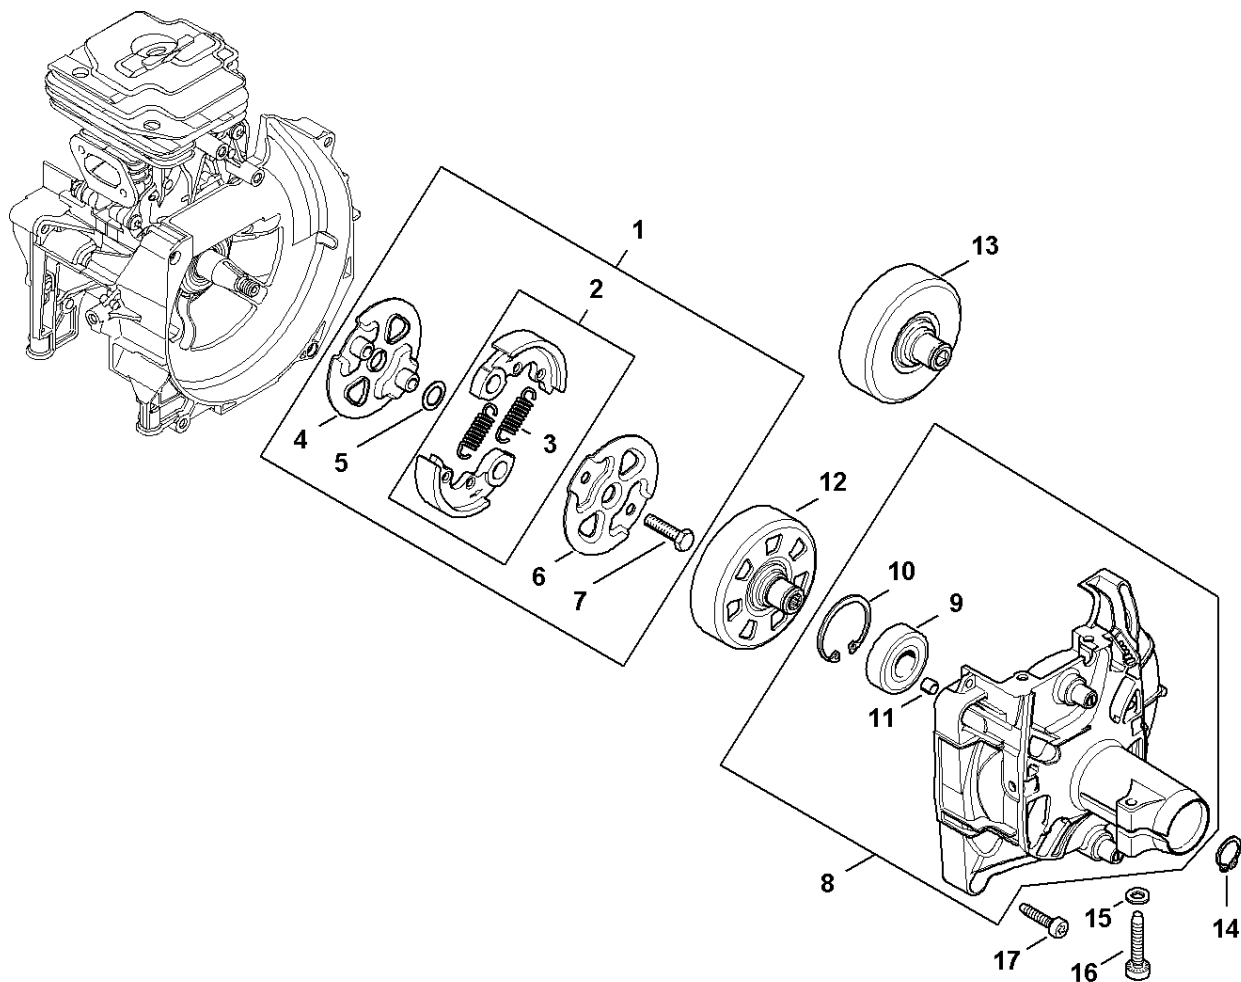

Spojka, spojovací skříň

4147-GET-015-A0

Spojka, spojovací skříň

#	Číslo dílu	Popis	Množství	Obsahuje jeden nebo více článků	Poznámky
1	4147 160 2002	Spojka	1	2 - 7	
2	4147 160 2000	Spojka	1	3	
3	0000 997 5519	Napínací pružina	2		
4	4147 160 3000	Krycí podložka	1		
5	0000 958 1000	Podložka 16x10x0,5	2		
6	4128 162 1000	Krycí podložka	1		
7	0000 951 0600	Šestihranná šroub M6	2		
8	4147 160 0617	Spojovací kryt	1	9 - 11	
9	9503 003 7452	Kuličkové ložisko s drážkou 6202-2RS	1		
10	9456 621 3860	Pojistný kroužek 35x1,5	1		
11	0000 988 8600	Pouzdro	2		
12	4147 160 2902	Spojková zvonka	1		
14	9455 621 1520	Pojistný kroužek 15x1	1		
15	9291 021 0140	Podložka 6,4	1		
16	9075 478 4720	Válcový šroub IS-D6x35	1		
17	9075 478 4159	Válcový šroub IS-D5x24	4