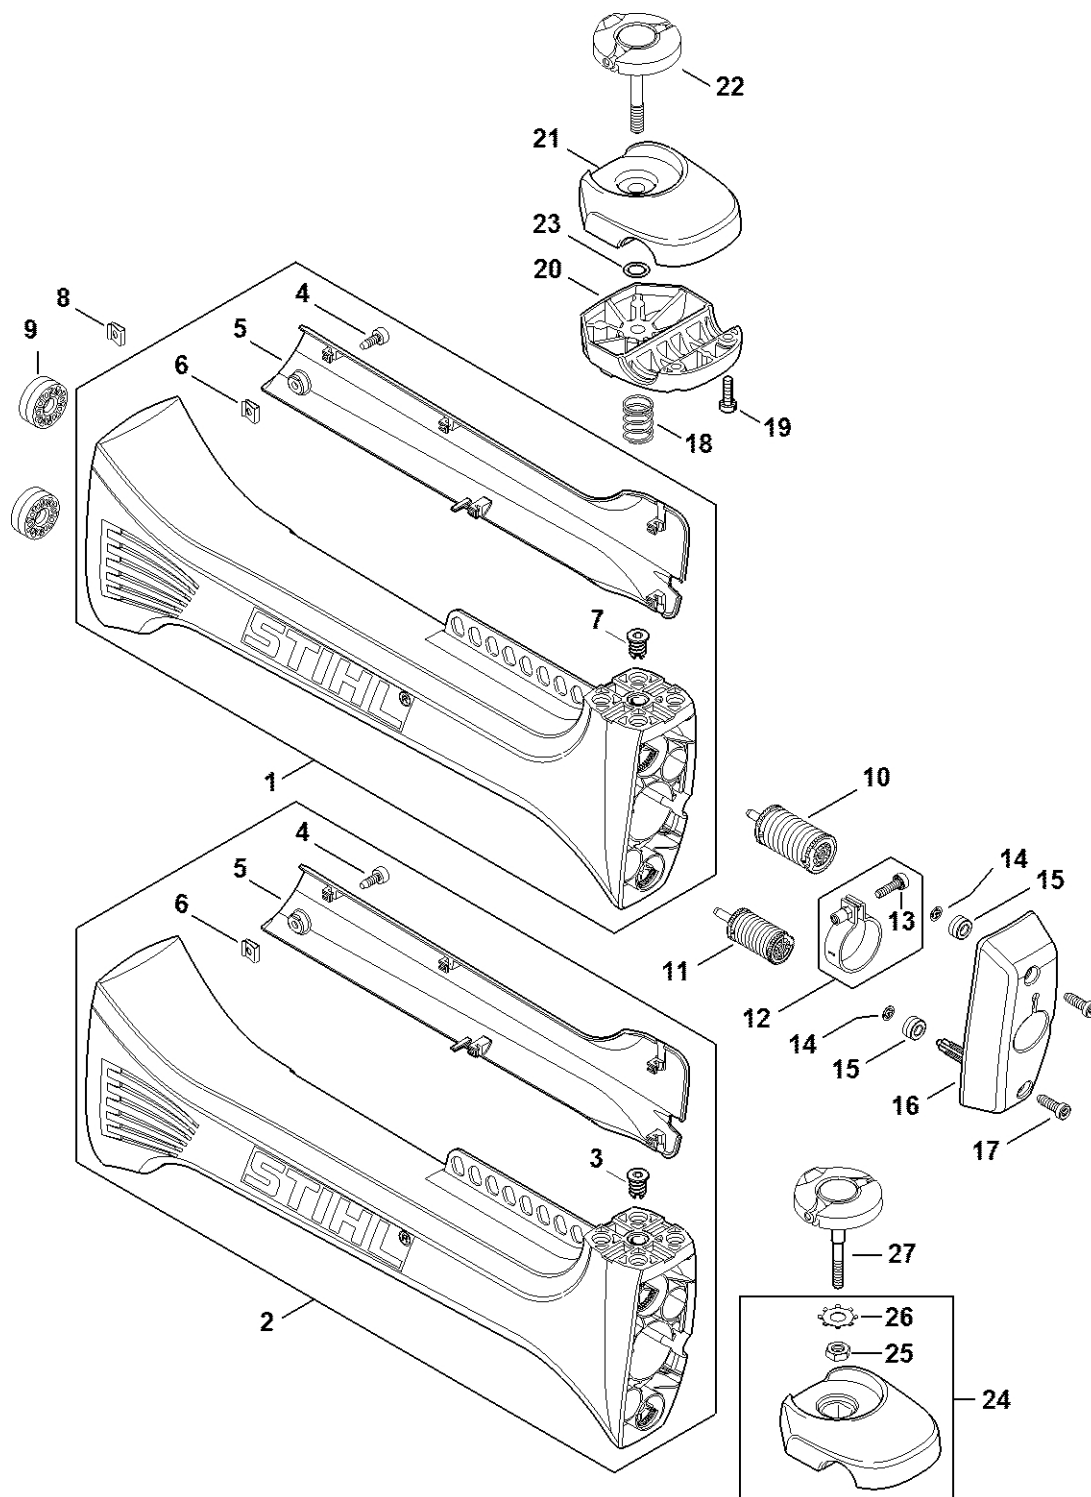

Zapalovací zařízení

4147-GET-0051-A1

Zapalovací zařízení

#	Číslo dílu	Popis	Množství	Obsahuje jeden nebo více článků	Poznámky
2	4147 400 4720	Ovládací zařízení Nad sériovým číslem: 185267378	1	4, 5	
4	0000 998 0604	Ohnutá pružina	1		
5	0000 405 1005	Kontakt zapalovacího kabelu	1		
7	9291 021 0100	Podložka 4,3	2		
8	9075 478 3019	Válcový šroub IS-D4x18	2		
9	4147 400 1200	Rotor	1		
10	0000 955 0802	Matice s přírubou M8x1	1		
11	4147 430 1003	Rozvaděč	1		
12	9076 478 0210	Šroub s frézovanou hlavou IS-A2,5x16	1		
13	9074 478 2970	Válcový šroub IS-P4x10	1		
14	4147 440 3004	Kabelový svazek Nad sériovým číslem: 185267378	1	16	
15	4147 440 3003	Svazek kabelů	1	16	
16	9022 319 0340	Válcový šroub IS-M3x8	1		
17	4147 448 1207	Kabelová spona	1		
18	9075 478 4159	Válcový šroub IS-D5x24	2		
19	9074 478 2970	Válcový šroub IS-P4x10	1		
20	9074 478 2970	Válcový šroub IS-P4x10	1		
21	4147 448 1202	Kabelová spona	1		
22	0000 400 7011	Svíčka NGK CMR6H	1		

Spojka, spojovací skříň

4147-GET-015-A0

Spojka, spojovací skříň

#	Číslo dílu	Popis	Množství	Obsahuje jeden nebo více článků	Poznámky
1	4147 160 2002	Spojka	1	2 - 7	
2	4147 160 2000	Spojka	1	3	
3	0000 997 5519	Napínací pružina	2		
4	4147 160 3000	Krycí podložka	1		
5	0000 958 1000	Podložka 16x10x0,5	2		
6	4128 162 1000	Krycí podložka	1		
7	0000 951 0600	Šestihranná šroub M6	2		
8	4147 160 0617	Spojovací kryt	1	9 - 11	
9	9503 003 7452	Kuličkové ložisko s drážkou 6202-2RS	1		
10	9456 621 3860	Pojistný kroužek 35x1,5	1		
11	0000 988 8600	Pouzdro	2		
12	4147 160 2902	Spojková zvonka	1		
14	9455 621 1520	Pojistný kroužek 15x1	1		
15	9291 021 0140	Podložka 6,4	1		
16	9075 478 4720	Válcový šroub IS-D6x35	1		
17	9075 478 4159	Válcový šroub IS-D5x24	4		