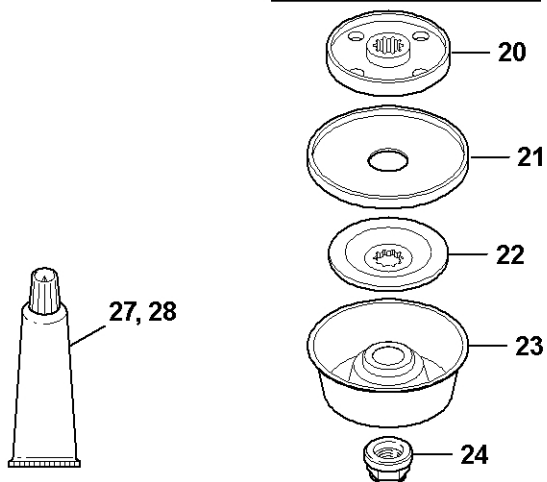

Reduktor

4147-GET-0120-A0

Reduktor

#	Číslo dílu	Popis	Množství	Obsahuje jeden nebo více položek	Poznámky
1	4147 640 0104	Redukční ventil	1	3 - 5, 8 - 17	
3	4147 641 0300	Kryt reduktoru	1		
4	4147 640 7302	Sada ozubených kol	1	5	
5	4147 642 9500	Odstředivá deska	1		
8	9503 003 0103	Kuličkové ložisko s drážkou 6000	1		
9	9503 003 7454	Kuličkové ložisko s drážkou 6202-2RS	1		
10	9503 003 5159	Kuličkové ložisko s drážkou 6001-2Z	2		
11	4147 642 8501	Rozpěrná pouzdra	1		
12	9455 021 1131	Pojistný kroužek 12x1	1		
13	0000 953 1001	Závitový čep M6	1		
14	4147 641 0800	Bezpečnostní zátka	1		
15	4128 717 2704	Ochranný kroužek	1		
16	9022 399 0950	Válcový šroub IS M5x10	3		
17	0000 790 6105	Šroub s válcovou hlavou M6	1		
20	4147 710 3800	Tlaková podložka	1		
21	4119 717 2800	Ochranná podložka	1		
22	4128 713 1600	Tlaková podložka	1		
23	4119 713 3100	Nosná deska	1		
24	4119 642 7600	Matice s přírubou M12x1,5 vlevo	1		
25	4116 713 3100	Nosná deska	1		
26	4116 717 2702	Ochranný kroužek	1		
27	0781 120 1117	Mazivo pro reduktor 80 g	1		
28	0781 120 1118	Mazivo pro reduktor 225 g	1