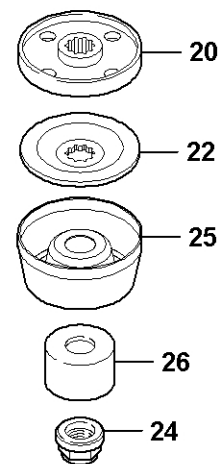

Reduktor

4147-GET-0120-A0

Reduktor

#	Číslo dílu	Popis	Množství	Obsahuje jeden nebo více položek	Poznámky
1	4147 640 0104	Redukční ventil	1	3 - 5, 8 - 17	
3	4147 641 0300	Kryt reduktoru	1		
4	4147 640 7302	Sada ozubených kol	1	5	
5	4147 642 9500	Odstředivá deska	1		
8	9503 003 0103	Kuličkové ložisko s drážkou 6000	1		
9	9503 003 7454	Kuličkové ložisko s drážkou 6202-2RS	1		
10	9503 003 5159	Kuličkové ložisko s drážkou 6001-2Z	2		
11	4147 642 8501	Rozpěrná pouzdra	1		
12	9455 021 1131	Pojistný kroužek 12x1	1		
13	0000 953 1001	Závitový čep M6	1		
14	4147 641 0800	Bezpečnostní zátka	1		
15	4128 717 2704	Ochranný kroužek	1		
16	9022 399 0950	Válcový šroub IS M5x10	3		
17	0000 790 6105	Šroub s válcovou hlavou M6	1		
20	4147 710 3800	Tlaková podložka	1		
21	4119 717 2800	Ochranná podložka	1		
22	4128 713 1600	Tlaková podložka	1		
23	4119 713 3100	Nosná deska	1		
24	4119 642 7600	Matice s přírubou M12x1,5 vlevo	1		
25	4116 713 3100	Nosná deska	1		
26	4116 717 2702	Ochranný kroužek	1		
27	0781 120 1117	Mazivo pro reduktor 80 g	1		
28	0781 120 1118	Mazivo pro reduktor 225 g	1