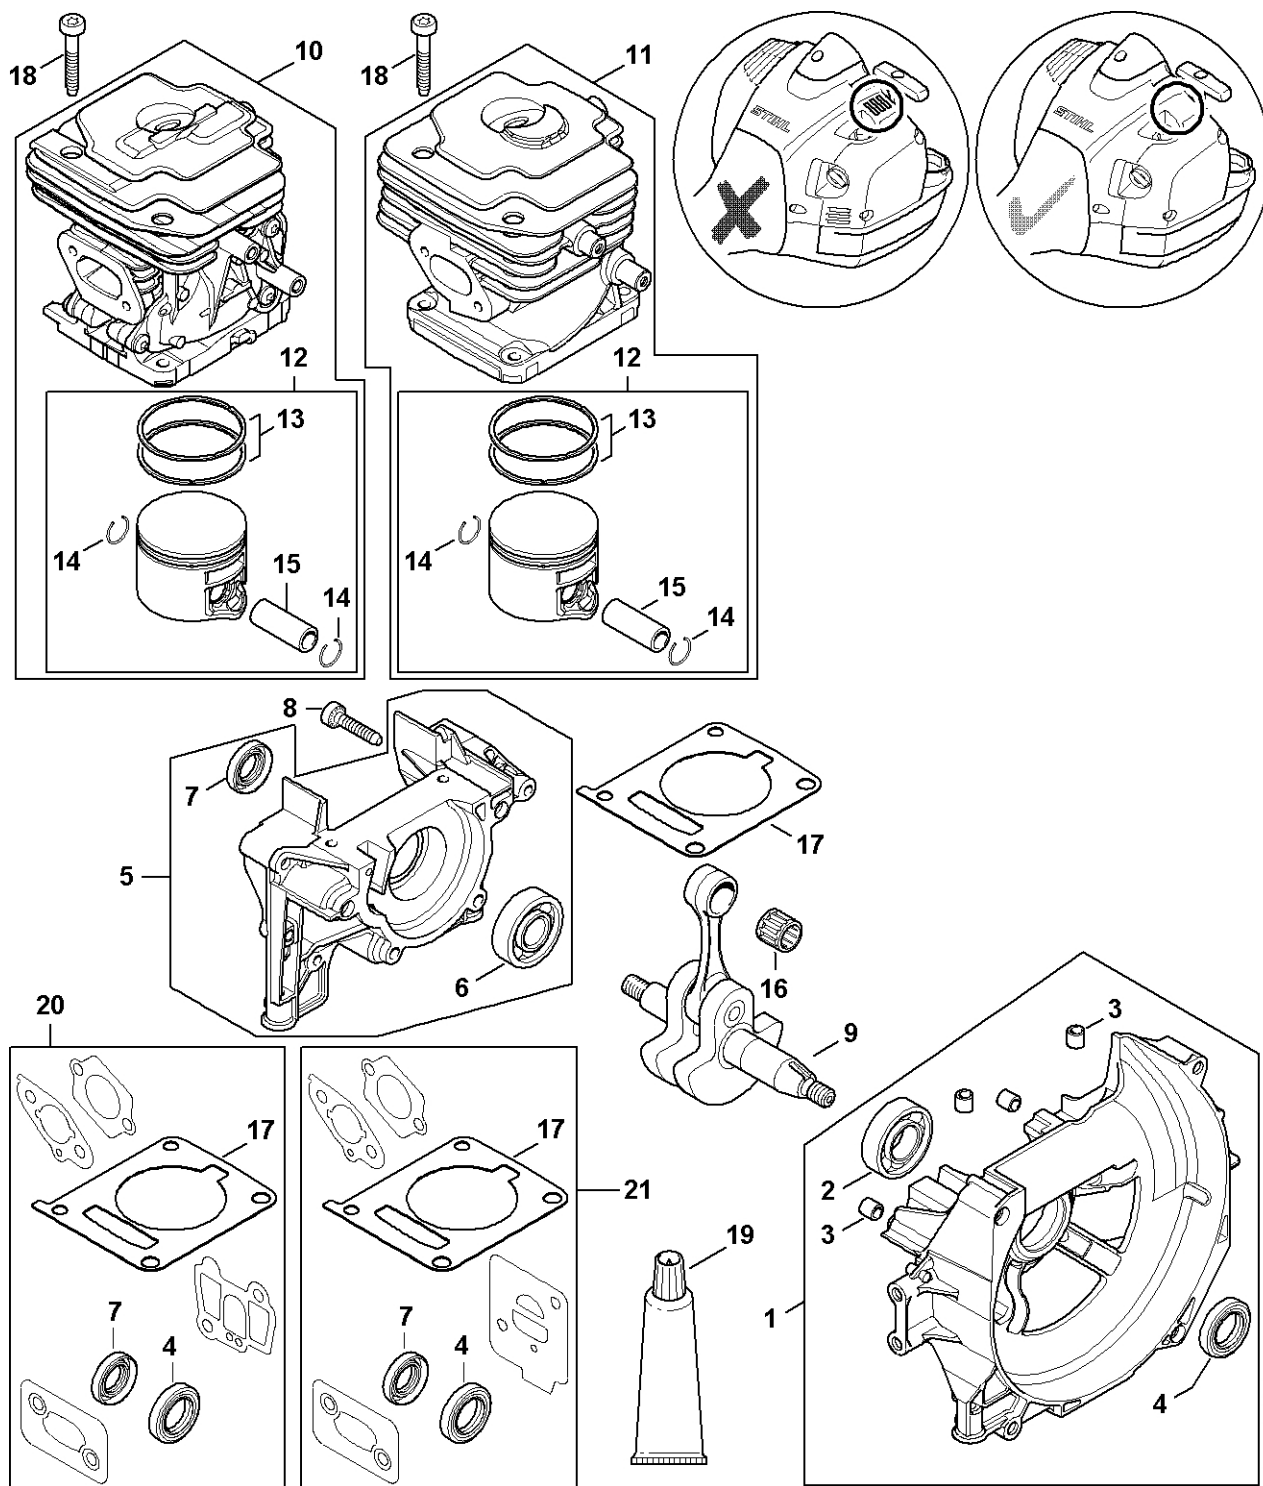

Kryt, válec FS 360 C

Kryt, válec FS 360 C

#	Číslo dílu	Popis	Množství	Obsahuje jeden nebo více článků	Poznámky
1	4147 020 2602	Polovina krytu klikového hřídele na straně ventilátoru	1	2 - 4	
2	9503 003 0310	Kuličkové ložisko s drážkou 6002	1		
3	0000 988 8600	Pouzdro	4		
4	9639 003 1585	Těsnicí kroužek 15x25x5	1		
5	4147 020 2904	Polovina klikové skříňe	1	6, 7	
6	9503 003 0242	Kuličkové ložisko s drážkou 6201	1		
7	9640 003 1195	Těsnicí kroužek 12x22x5	1		
8	9075 478 4159	Válcový šroub IS-D5x24	4		
9	4147 030 0403	Kliková hřídel	1		
10	4147 020 1206	Válec s pístem Ø 40 mm	1	12 - 15	
12	4147 030 2003	Píst Ø 40 mm	1	13 - 15	
13	4147 034 3003	Pístní kroužek Ø 40x1,2 mm	2		
14	9463 650 1100	Zarážka 11	2		
15	4147 034 1500	Pístní hřídel 11x7x24	1		
16	9512 003 2349	Jehličková klec 11x14x12,5	1		
17	4147 029 2300	Těsnění válce	1		
18	9075 478 4167	Válcový šroub IS-D5x32	4		
19	0783 830 2000	Těsnicí pasta HT červená	1		
20	4147 007 1602	Sada těsnění	1	4, 7, 22