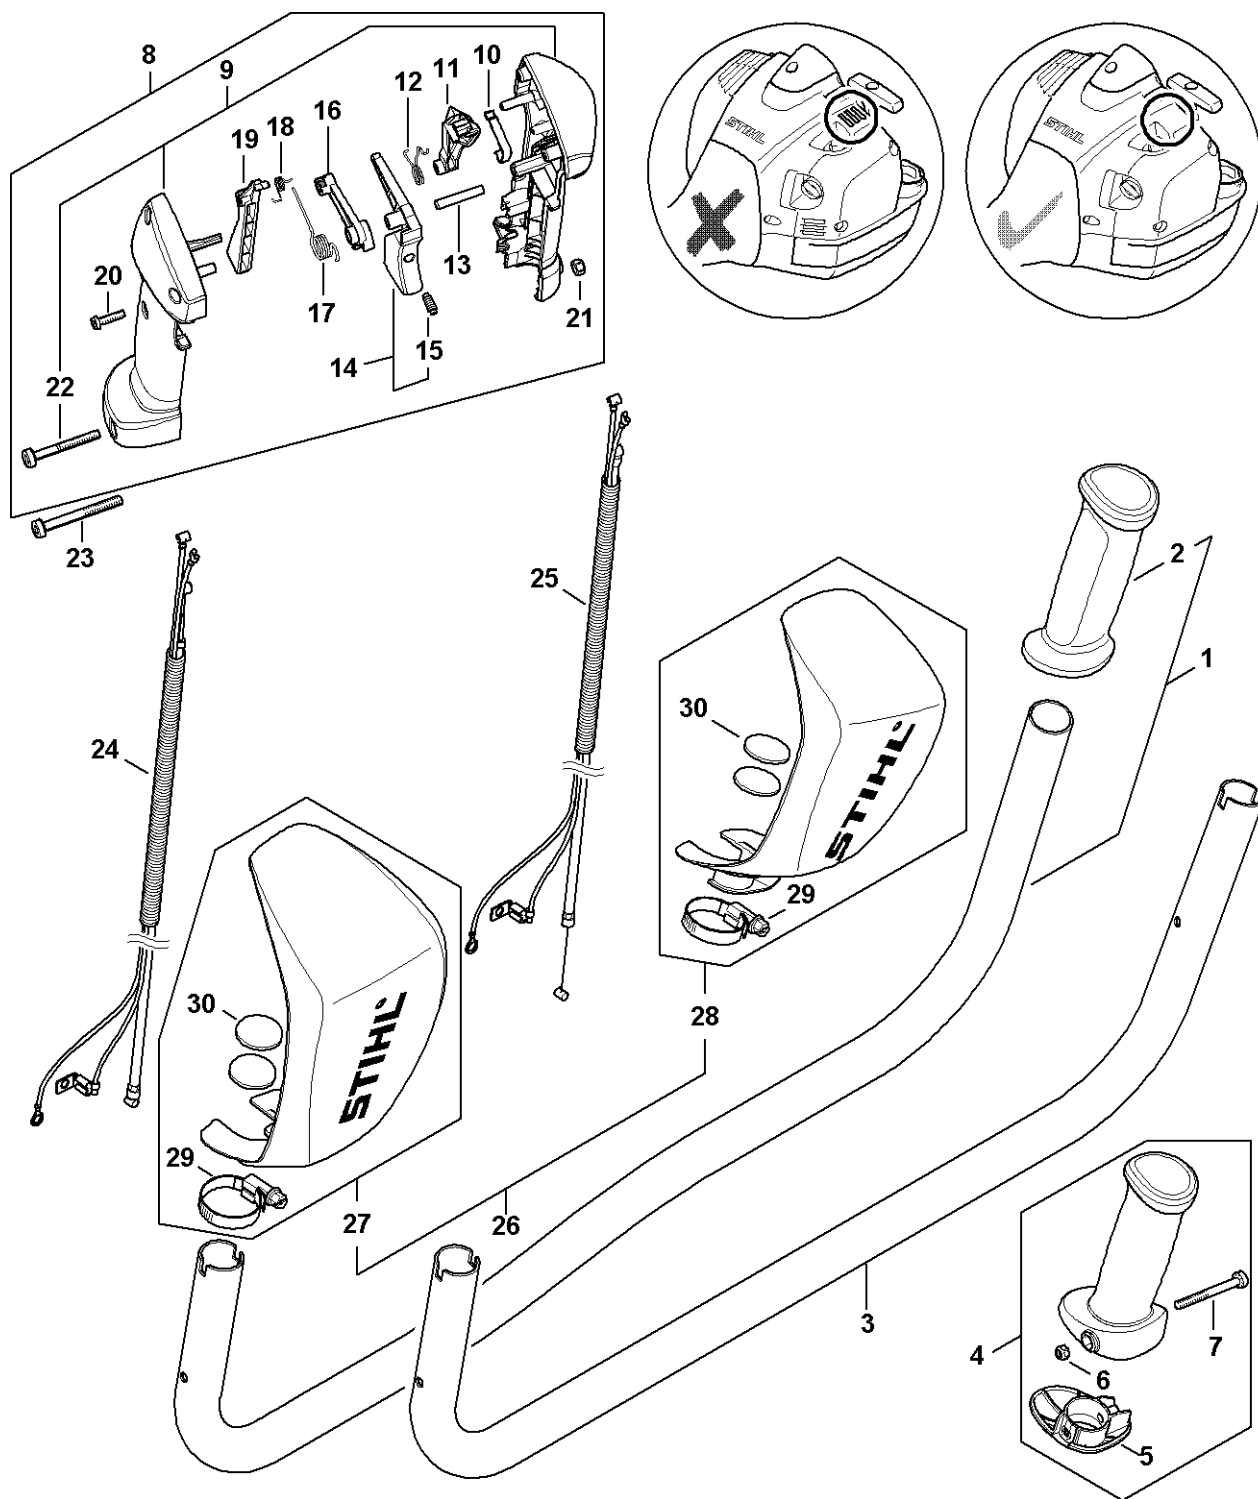

#	Číslo dílu	Popis	Množství	Obsahuje jeden nebo více článků	Poznámky
27	4147 790 7501	Šroub s upínacím zařízením	1		

Kompletní trubka

4147-BET-0116-A0

Kompletní trubka

#	Číslo dílu	Popis	Množství	Obsahuje jeden nebo více článků	Poznámky
2	4147 710 7105	Kompletní trubka Ø 28 mm x 1,47 m	1	6, 7	
6	9451 621 2933	Ozubený kroužek 24x0,5	1		
7	0000 967 7253	Výstražný piktogram FS	1		
9	4128 711 7301	Pouzdro 1425 mm	1		
11	4147 711 3205	Hnací hřídel 1,523 m	1		
14	0781 120 1109	Multifunkční mazivo 80 g	1		
15	0781 120 1110	Multifunkční mazivo 225 g	1		

Oboustranná rukoje

Oboustranná rukoje

#	Číslo dílu	Popis	Množství	Obsahuje jeden nebo více článků	Poznámky
1	4147 790 1702	Trubková rukojeť	1	2	
2	4147 791 0301	Rukojeť	1		
4	4147 790 0300	Rukojeť	1	5 - 7	
5	4147 791 7500	Kryt	1		
6	9214 320 0700	Bezpečnostní matice M5	1		
7	9022 341 1220	Válcový šroub IS-M5x48	1		
8	4148 790 1307	Ovládací rukojeť	1	9 - 22	
9	4148 790 0304	Rukojeť	1	22	
10	4147 442 1600	Spojovací pružina	1		
11	4147 182 2801	Páka	1		
12	4147 182 4502	Ohnutá pružina	1		
13	9371 470 2683	Válcový kolík 5x28	1		
14	4144 180 1501	Páčka plynu	1	15	
15	0000 953 0808	Závitový čep	1		
16	4144 182 2801	Páka	1		
17	4144 182 4500	Ohnutá pružina	1		
18	4128 182 4501	Ohnutá pružina	1		
19	4144 182 0800	Zarážková páka	1		
20	9074 478 3025	Válcový šroub IS-P4x16	3		
21	9214 320 0700	Bezpečnostní matice M5	1		
22	9022 341 1090	Válcový šroub IS-M5x40	1		
23	9022 341 1220	Válcový šroub IS-M5x48	1		
24	4147 180 1112	Kabel pro ovládání plynu Nad sériovým číslem: 185137078	1		
25	4147 180 1100	Kabel ovládání plynu	1		
26	4147 790 9102	Ochrana rukou	1	27 - 30	