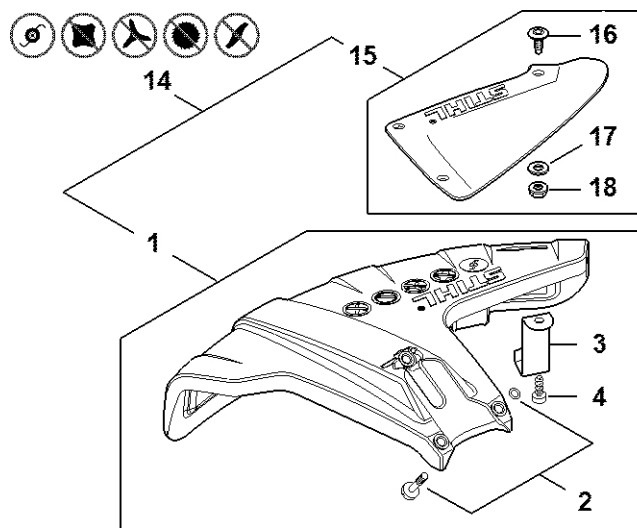

Ochranný kryt FS 410 C, FS 410-K

4147-BET-0123-A0

Ochranný kryt FS 410 C, FS 410-K

#	Číslo dílu	Popis	Množství	Obsahuje jeden nebo více článků	Poznámky
1	4147 710 8100	Ochranný kryt	1	3, 4	
2	0000 007 1044	Sada šroubů	1		10 kusů
3	4133 713 4110	Nůž	1		
4	9074 478 4405	Válcový šroub IS-P6x14	1		
5	4147 710 8115	Ochranný díl	1		
8	4147 710 8116	Ochranný díl	1		
9	0000 007 1043	Sada šroubů	1		10 kusů
12	4147 710 8200	Zarážka Ø 200 mm	1		
13	4147 710 8201	Zarážka Ø 225 mm	1		
14	4147 710 8108	Ochranný kryt	1	1, 3, 4, 15 - 18	
15	4147 710 8107	Ochranný kryt	1	16 - 18	
16	0000 951 1112	Válcový šroub IS-M5x12	4		
17	9309 021 0110	Podložka 5,3	4		
18	9216 263 0700	Šestihranná matice M5	4