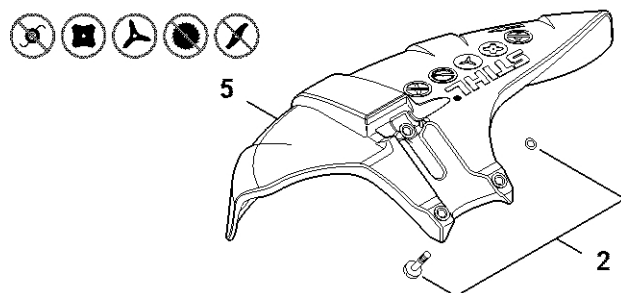

Ochranný kryt FS 410 C, FS 410-K

4147-BET-0123-A0

Ochranný kryt FS 410 C, FS 410-K

#	Číslo dílu	Popis	Množství	Obsahuje jeden nebo více článků	Poznámky
1	4147 710 8100	Ochranný kryt	1	3, 4	
2	0000 007 1044	Sada šroubů	1		10 kusů
3	4133 713 4110	Nůž	1		
4	9074 478 4405	Válcový šroub IS-P6x14	1		
5	4147 710 8115	Ochranný díl	1		
8	4147 710 8116	Ochranný díl	1		
9	0000 007 1043	Sada šroubů	1		10 kusů
12	4147 710 8200	Zarážka Ø 200 mm	1		
13	4147 710 8201	Zarážka Ø 225 mm	1		
14	4147 710 8108	Ochranný kryt	1	1, 3, 4, 15 - 18	
15	4147 710 8107	Ochranný kryt	1	16 - 18	
16	0000 951 1112	Válcový šroub IS-M5x12	4		
17	9309 021 0110	Podložka 5,3	4		
18	9216 263 0700	Šestihranná matice M5	4