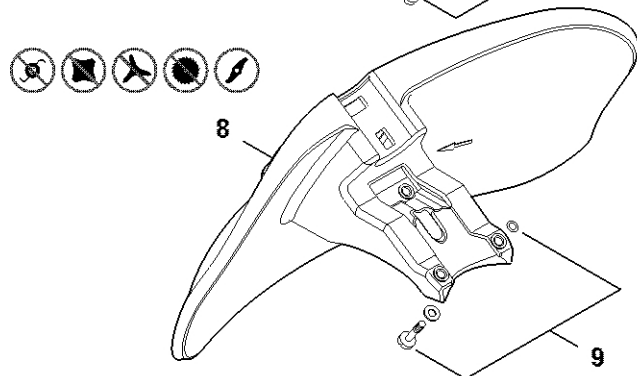

Ochranný kryt FS 410 C, FS 410-K

4147-BET-0123-A0

Ochranný kryt FS 410 C, FS 410-K

#	Číslo dílu	Popis	Množství	Obsahuje jeden nebo více článků	Poznámky
1	4147 710 8100	Ochranný kryt	1	3, 4	
2	0000 007 1044	Sada šroubů	1		10 kusů
3	4133 713 4110	Nůž	1		
4	9074 478 4405	Válcový šroub IS-P6x14	1		
5	4147 710 8115	Ochranný díl	1		
8	4147 710 8116	Ochranný díl	1		
9	0000 007 1043	Sada šroubů	1		10 kusů
12	4147 710 8200	Zarážka Ø 200 mm	1		
13	4147 710 8201	Zarážka Ø 225 mm	1		
14	4147 710 8108	Ochranný kryt	1	1, 3, 4, 15 - 18	
15	4147 710 8107	Ochranný kryt	1	16 - 18	
16	0000 951 1112	Válcový šroub IS-M5x12	4		
17	9309 021 0110	Podložka 5,3	4		
18	9216 263 0700	Šestihranná matice M5	4