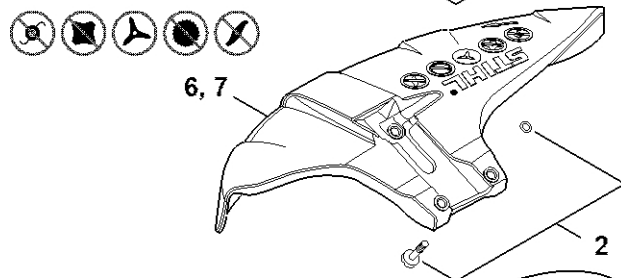

Ochranný kryt FS 410 C, FS 410-K

4147-BET-0123-A0

Ochranný kryt FS 410 C, FS 410-K

#	Číslo dílu	Popis	Množství	Obsahuje jeden nebo více článků	Poznámky
1	4147 710 8100	Ochranný kryt	1	3, 4	
2	0000 007 1044	Sada šroubů	1		10 kusů
3	4133 713 4110	Nůž	1		
4	9074 478 4405	Válcový šroub IS-P6x14	1		
5	4147 710 8115	Ochranný díl	1		
8	4147 710 8116	Ochranný díl	1		
9	0000 007 1043	Sada šroubů	1		10 kusů
12	4147 710 8200	Zarážka Ø 200 mm	1		
13	4147 710 8201	Zarážka Ø 225 mm	1		
14	4147 710 8108	Ochranný kryt	1	1, 3, 4, 15 - 18	
15	4147 710 8107	Ochranný kryt	1	16 - 18	
16	0000 951 1112	Válcový šroub IS-M5x12	4		
17	9309 021 0110	Podložka 5,3	4		
18	9216 263 0700	Šestihranná matice M5	4