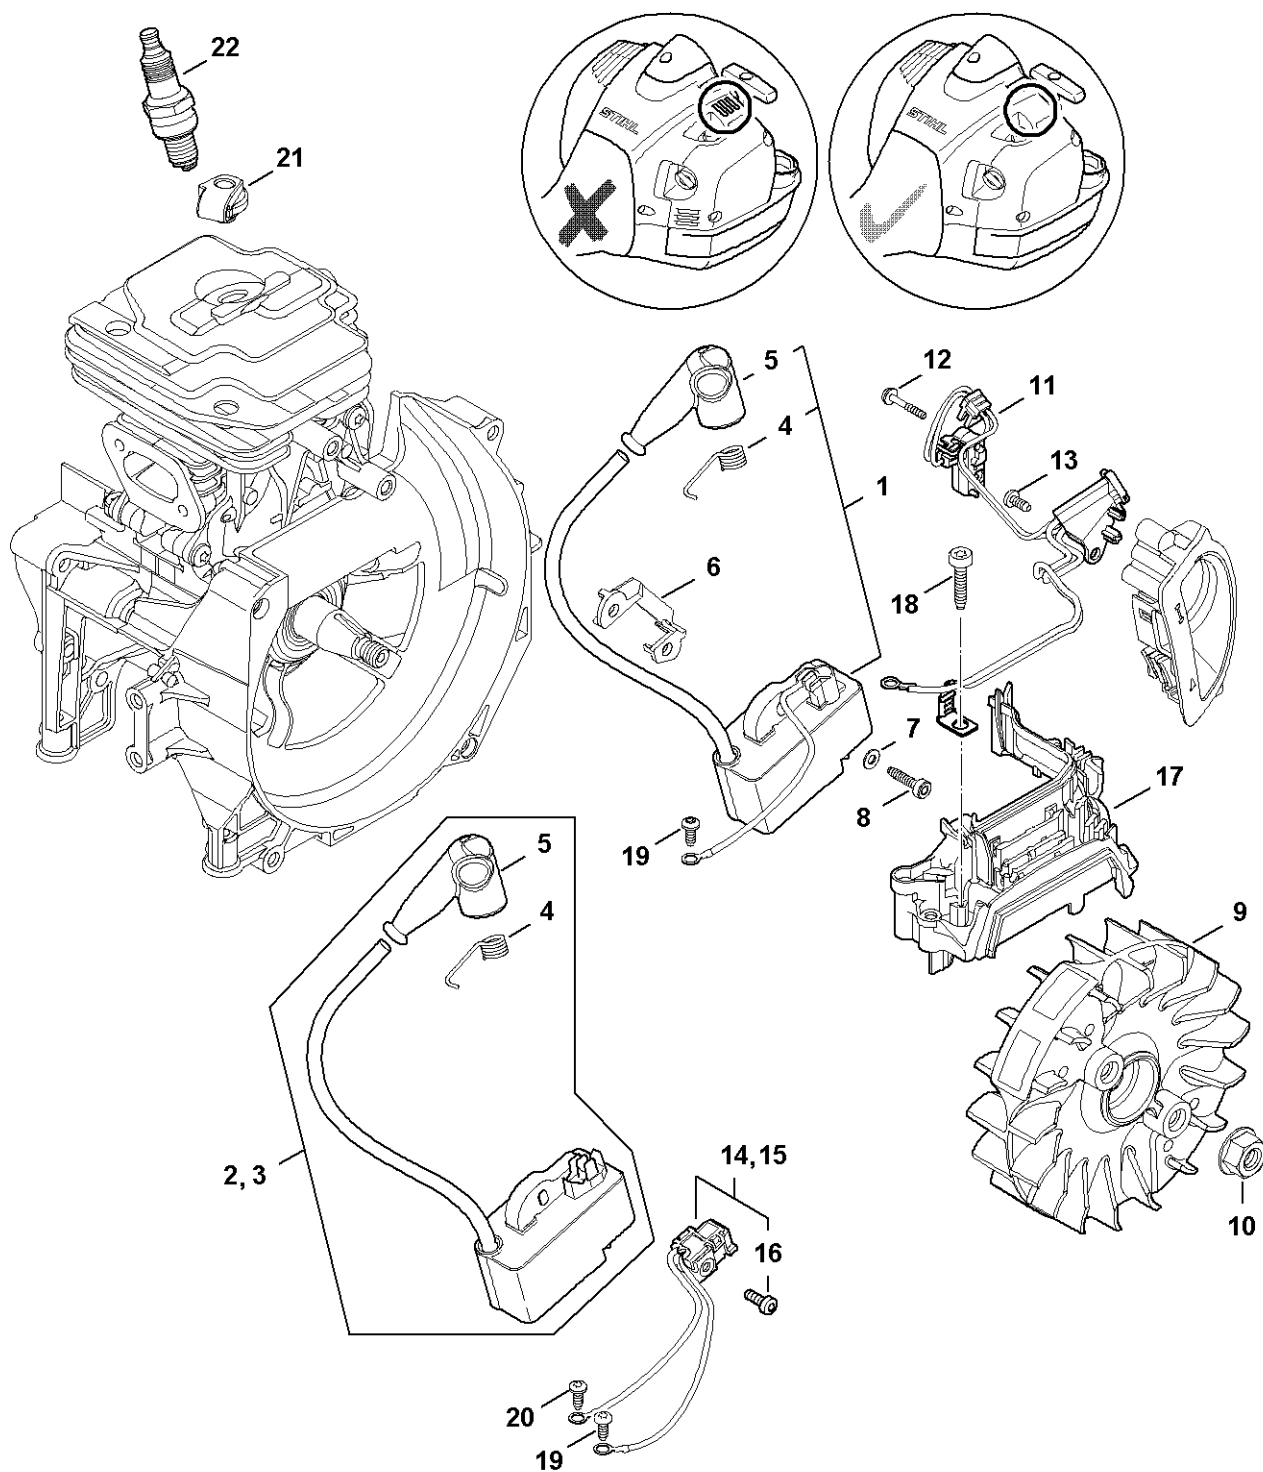

Zapalovací zařízení

4147-GET-0051-A1

Zapalovací zařízení

#	Číslo dílu	Popis	Množství	Obsahuje jeden nebo více článků	Poznámky
2	4147 400 4720	Ovládací zařízení Nad sériovým číslem: 185267378	1	4, 5	
4	0000 998 0604	Ohnutá pružina	1		
5	0000 405 1005	Kontakt zapalovacího kabelu	1		
7	9291 021 0100	Podložka 4,3	2		
8	9075 478 3019	Válcový šroub IS-D4x18	2		
9	4147 400 1200	Rotor	1		
10	0000 955 0802	Matice s přírubou M8x1	1		
11	4147 430 1003	Rozvaděč	1		
12	9076 478 0210	Šroub s frézovanou hlavou IS-A2,5x16	1		
13	9074 478 2970	Válcový šroub IS-P4x10	1		
14	4147 440 3004	Kabelový svazek Nad sériovým číslem: 185267378	1	16	
15	4147 440 3003	Svazek kabelů	1	16	
16	9022 319 0340	Válcový šroub IS-M3x8	1		
17	4147 448 1207	Kabelová spona	1		
18	9075 478 4159	Válcový šroub IS-D5x24	2		
19	9074 478 2970	Válcový šroub IS-P4x10	1		
20	9074 478 2970	Válcový šroub IS-P4x10	1		
21	4147 448 1202	Kabelová spona	1		
22	0000 400 7011	Svíčka NGK CMR6H	1