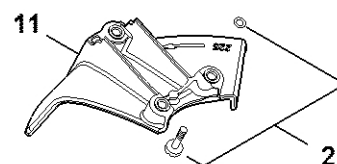

Ochranný kryt FS 410 C, FS 410-K

4147-BET-0123-A0

Ochranný kryt FS 410 C, FS 410-K

#	Číslo dílu	Popis	Množství	Obsahuje jeden nebo více článků	Poznámky
1	4147 710 8100	Ochranný kryt	1	3, 4	
2	0000 007 1044	Sada šroubů	1		10 kusů
3	4133 713 4110	Nůž	1		
4	9074 478 4405	Válcový šroub IS-P6x14	1		
5	4147 710 8115	Ochranný díl	1		
8	4147 710 8116	Ochranný díl	1		
9	0000 007 1043	Sada šroubů	1		10 kusů
12	4147 710 8200	Zarážka Ø 200 mm	1		
13	4147 710 8201	Zarážka Ø 225 mm	1		
14	4147 710 8108	Ochranný kryt	1	1, 3, 4, 15 - 18	
15	4147 710 8107	Ochranný kryt	1	16 - 18	
16	0000 951 1112	Válcový šroub IS-M5x12	4		
17	9309 021 0110	Podložka 5,3	4		
18	9216 263 0700	Šestihranná matice M5	4