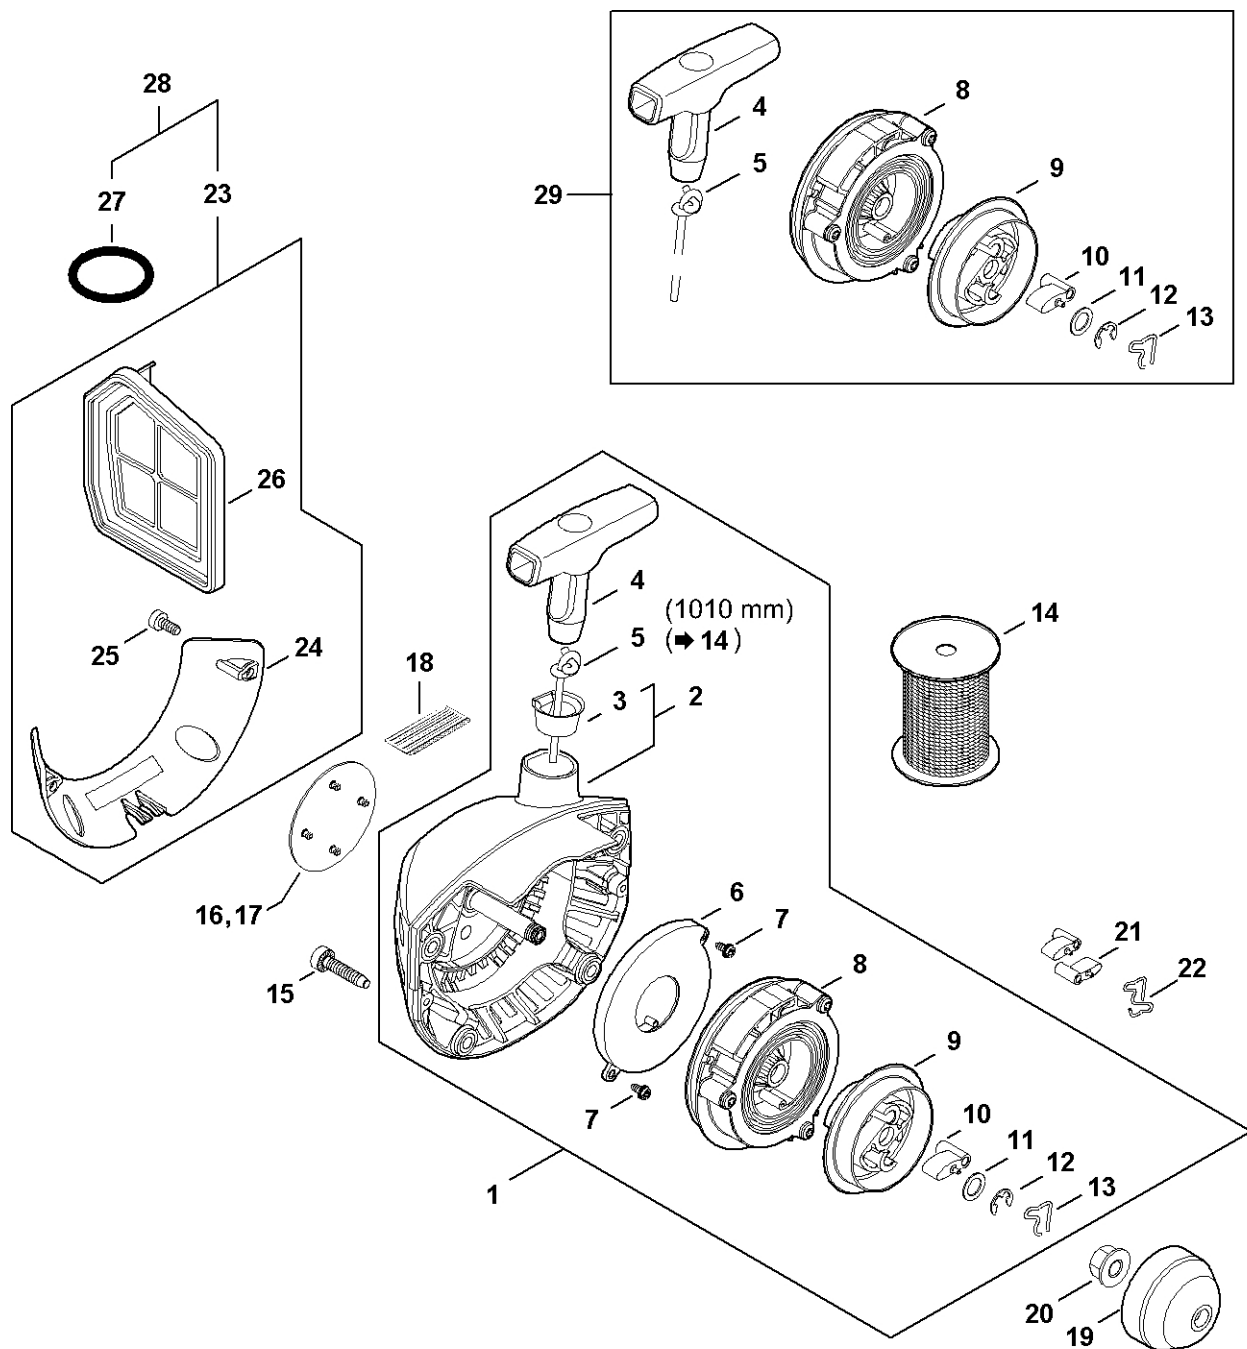

Spouštěcí zařízení Ergostart

4147-GET-01108-A0

Spouštěcí zařízení Ergostart

#	Číslo dílu	Popis	Množství	Obsahuje jeden nebo více článků	Poznámky
1	4147 190 4012	Odpalovací zařízení	1	2 - 13	
2	4148 190 0402	Kryt startéru	1	3	
3	1110 084 9102	Pouzdro	1		
4	1121 195 3400	Rukojeť	1		
5	4147 195 8200	Spouštěcí lano Ø 3x1010 mm	1		
6	4147 190 0600	Vratná pružina	1		
7	9104 003 0410	Parkerův šroub P3x6	2		
8	4147 190 1011	Kladka	1		
9	4147 195 2000	Spojka	1		
10	4116 195 7200	Cliquet	1		
11	0000 958 0806	Podložka	1		
12	9460 624 0600	Zajišťovací kroužek 6	1		
13	1118 195 3500	Pružina	1		
14	0000 930 2298	Spouštěcí lano Ø 3 mm x 30,5 m	1		
15	9075 478 4159	Válcový šroub IS-D5x24	4		
16	4147 967 1507	Identifikační štítek FS 360 C	1		
19	4147 195 0600	Kolo startovacího mechanismu	1		
20	0000 955 0802	Matice s přírubou M8x1	1		
23	4147 007 1013	Sada dílů krycí desky	1	24 - 26	
24	4147 195 5400	Kryt	1		
25	9074 478 3005	Válcový šroub IS-P4x14	2		
26	4147 140 4400	Vzduchový filtr	1		
29	4147 007 1801	Opravná sada	1	4, 5, 8 - 13