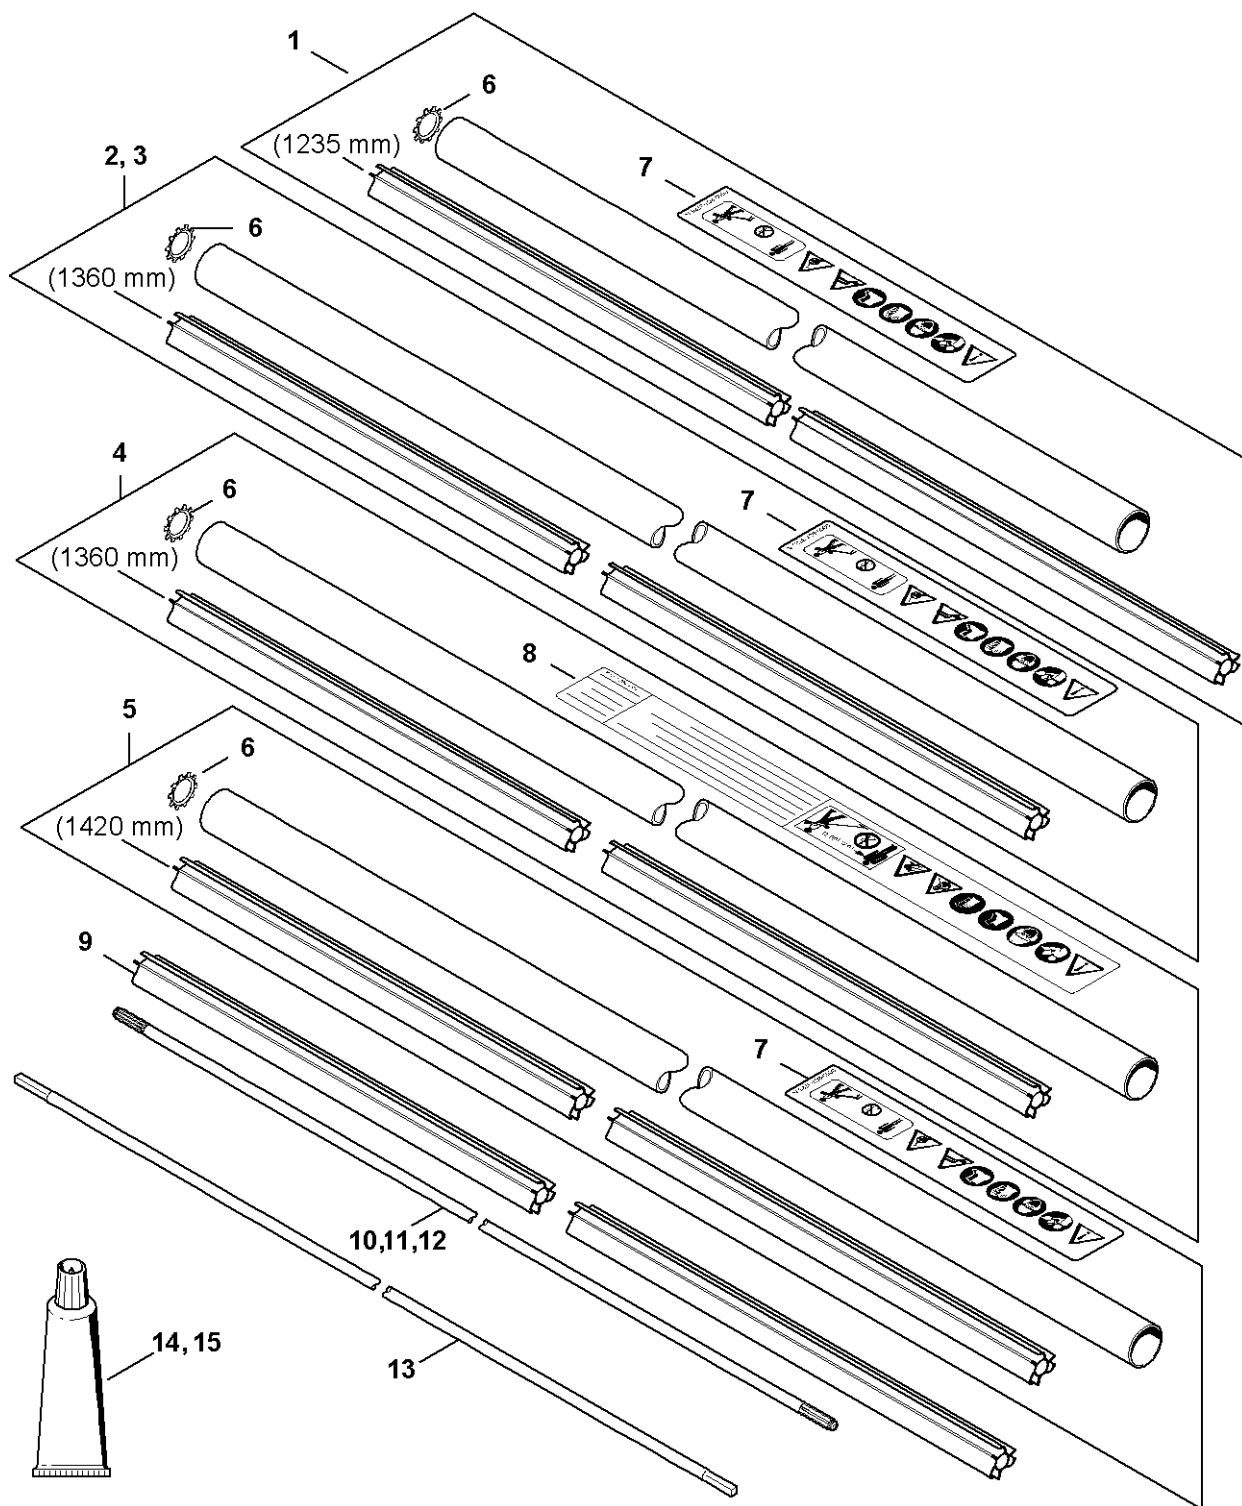

Kompletní trubka

4147-BET-0116-A0

Kompletní trubka

#	Číslo dílu	Popis	Množství	Obsahuje jeden nebo více článků	Poznámky
2	4147 710 7105	Kompletní trubka Ø 28 mm x 1,47 m	1	6, 7	
6	9451 621 2933	Ozubený kroužek 24x0,5	1		
7	0000 967 7253	Výstražný piktogram FS	1		
9	4128 711 7301	Pouzdro 1425 mm	1		
11	4147 711 3205	Hnací hřídel 1,523 m	1		
14	0781 120 1109	Multifunkční mazivo 80 g	1		
15	0781 120 1110	Multifunkční mazivo 225 g	1