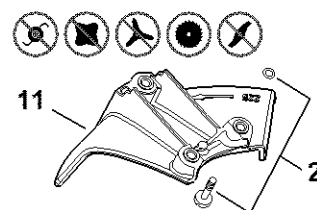

Ochranný kry

4100-GET-0052-A1

Ochranný kry

#	Číslo dílu	Popis	Množství	Obsahuje jeden nebo více článků	Poznámky
1	4147 710 8100	Ochranný kryt	1	3, 4	
2	0000 007 1044	Sada šroubů	1		10 kusů
3	4133 713 4110	Nůž	1		
4	9074 478 4405	Válcový šroub IS-P6x14	1		
5	4147 710 8115	Ochranný díl	1		
6	4147 007 1017	Sada ochranných krytů	1	7	
7	4147 710 8106	Ochranný kryt	1		
8	4147 710 8102	Ochranný kryt	1		
9	0000 007 1043	Sada šroubů	1		10 kusů
10	4147 710 8210	Zarážka Ø 200 mm	1		
11	4147 710 8211	Zarážka Ø 225 mm	1		
12	4147 710 8200	Zarážka Ø 200 mm	1		
13	4147 710 8201	Zarážka Ø 225 mm	1		
14	4147 710 8108	Ochranný kryt	1	1 - 4, 15 - 18	GB
15	4147 710 8107	Ochranný kryt	1	16 - 18	
16	0000 951 1112	Válcový šroub IS-M5x12	4		
17	9309 021 0110	Podložka 5,3	4		
18	9216 263 0700	Šestihranná matice M5	4