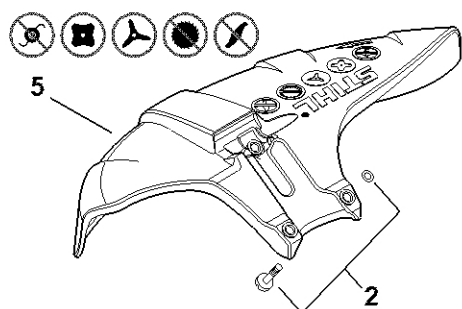

Ochranný kry

4100-GET-0052-A1

Ochranný kry

#	Číslo dílu	Popis	Množství	Obsahuje jeden nebo více článků	Poznámky
1	4147 710 8100	Ochranný kryt	1	3, 4	
2	0000 007 1044	Sada šroubů	1		10 kusů
3	4133 713 4110	Nůž	1		
4	9074 478 4405	Válcový šroub IS-P6x14	1		
5	4147 710 8115	Ochranný díl	1		
6	4147 007 1017	Sada ochranných krytů	1	7	
7	4147 710 8106	Ochranný kryt	1		
8	4147 710 8102	Ochranný kryt	1		
9	0000 007 1043	Sada šroubů	1		10 kusů
10	4147 710 8210	Zarážka Ø 200 mm	1		
11	4147 710 8211	Zarážka Ø 225 mm	1		
12	4147 710 8200	Zarážka Ø 200 mm	1		
13	4147 710 8201	Zarážka Ø 225 mm	1		
14	4147 710 8108	Ochranný kryt	1	1 - 4, 15 - 18	GB
15	4147 710 8107	Ochranný kryt	1	16 - 18	
16	0000 951 1112	Válcový šroub IS-M5x12	4		
17	9309 021 0110	Podložka 5,3	4		
18	9216 263 0700	Šestihranná matice M5	4