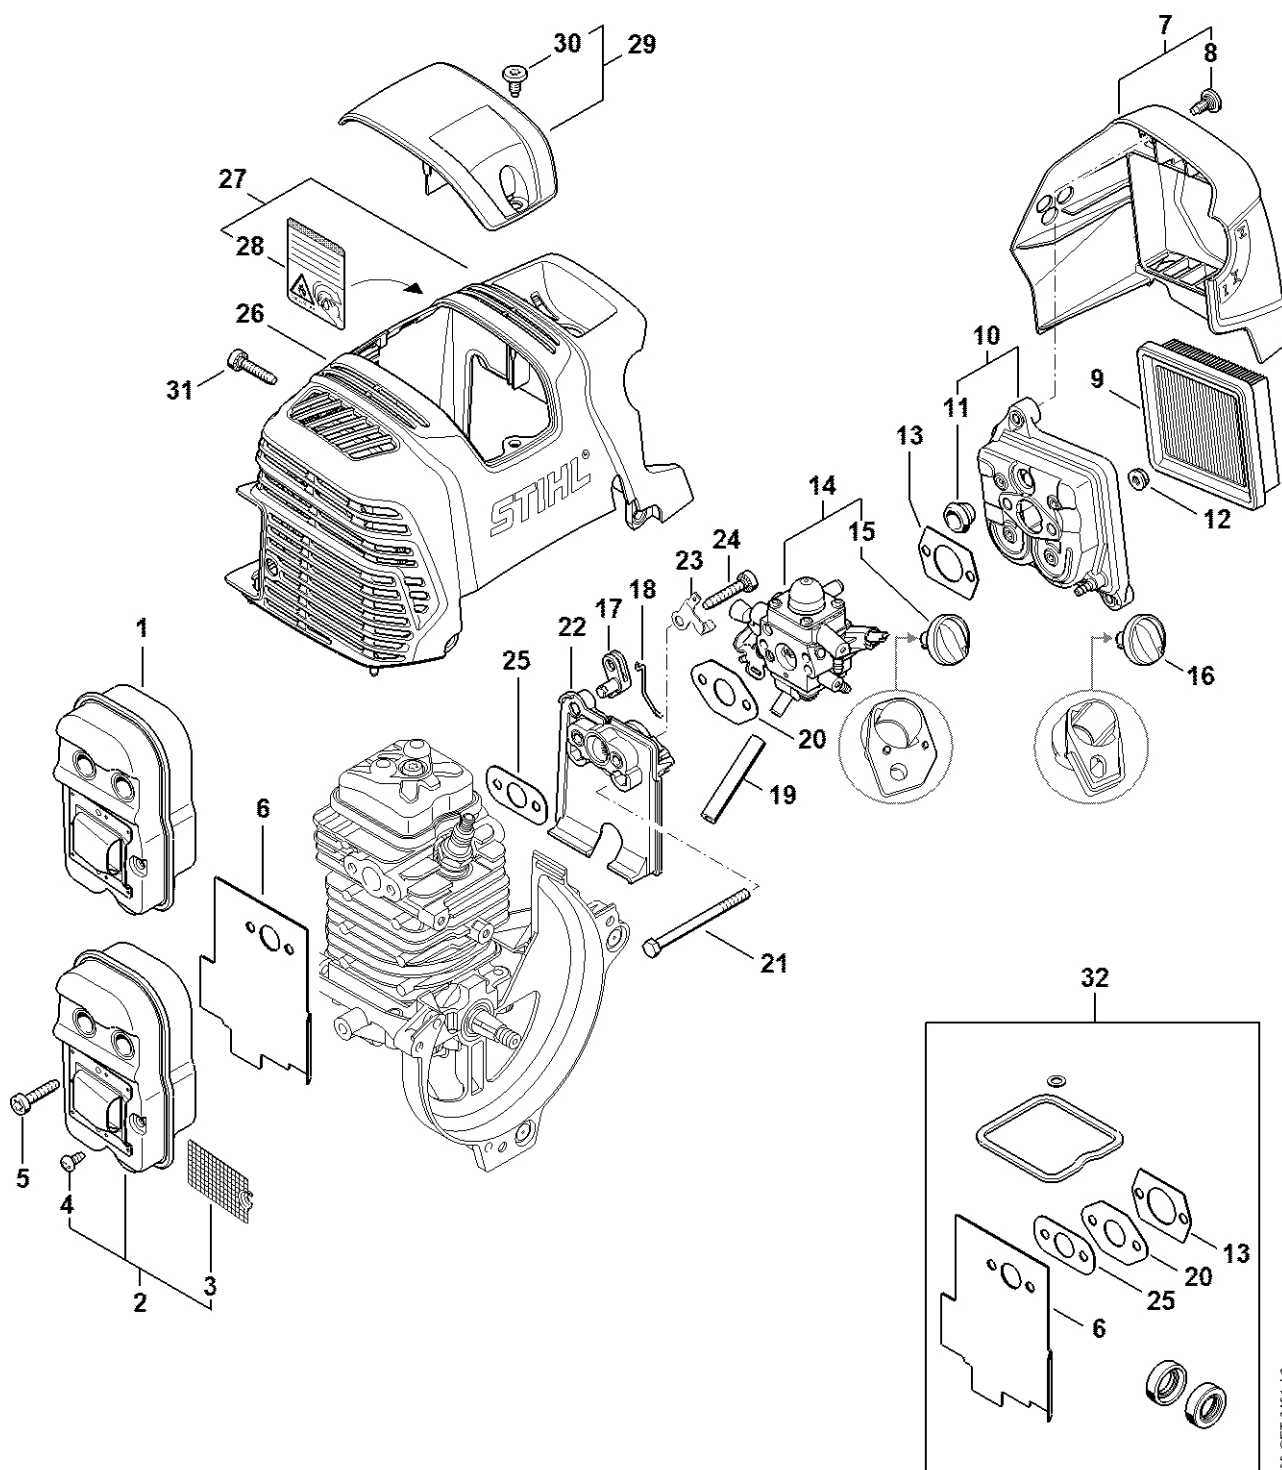

Tlumič výfuku, vzduchový filtr

4180-GET-0401-A0

Tlumič výfuku, vzduchový filtr

#	Číslo dílu	Popis	Množství	Obsahuje jeden nebo více článků	Poznámky
1	4180 140 0603	Tlumič	1		
2	4180 140 0602	Tlumič	1	3, 4	USA, CDN, AUS, NZ
3	4180 141 9001	Ceník	1		USA, CDN, AUS, NZ
4	9039 448 0656	Závitový šroub M4x9,6	1		USA, CDN, AUS, NZ
5	9075 478 4159	Válcový šroub IS-D5x24	3		
6	4180 149 0600	Těsnění tlumiče	1		
7	4180 140 1009	Kryt filtru	1	8	
8	0000 951 1114	Šroub M5x12	2		
9	4180 141 0300	Vzduchový filtr	1		
10	4180 140 2807	Kryt filtru	1	11	
11	4134 123 7500	Pouzdro	1		
12	9216 261 0700	Šestihranná matice M5	2		
13	4114 149 1205	Těsnění	1		
14	4180 120 0619	Karburátor 4180/19	1	15	
15	Z000 042 K001	Sada dílů páčky sytiče	1		
16	4180 180 9500	Ovládací tlačítko	1		
17	4180 182 2800	Páka	1		
18	4180 182 1500	Plynové táhlo	1		
19	4180 141 8602	Impulsní potrubí	1		
20	4180 129 0905	Těsnění	1		
21	9007 319 1135	Šestihranná šroub M5x65	2		
22	4180 121 1606	Mezipříruba	1		
23	4180 182 9600	Uzemňovací plech	1		
24	9075 478 4175	Válcový šroub IS-D5x28	2