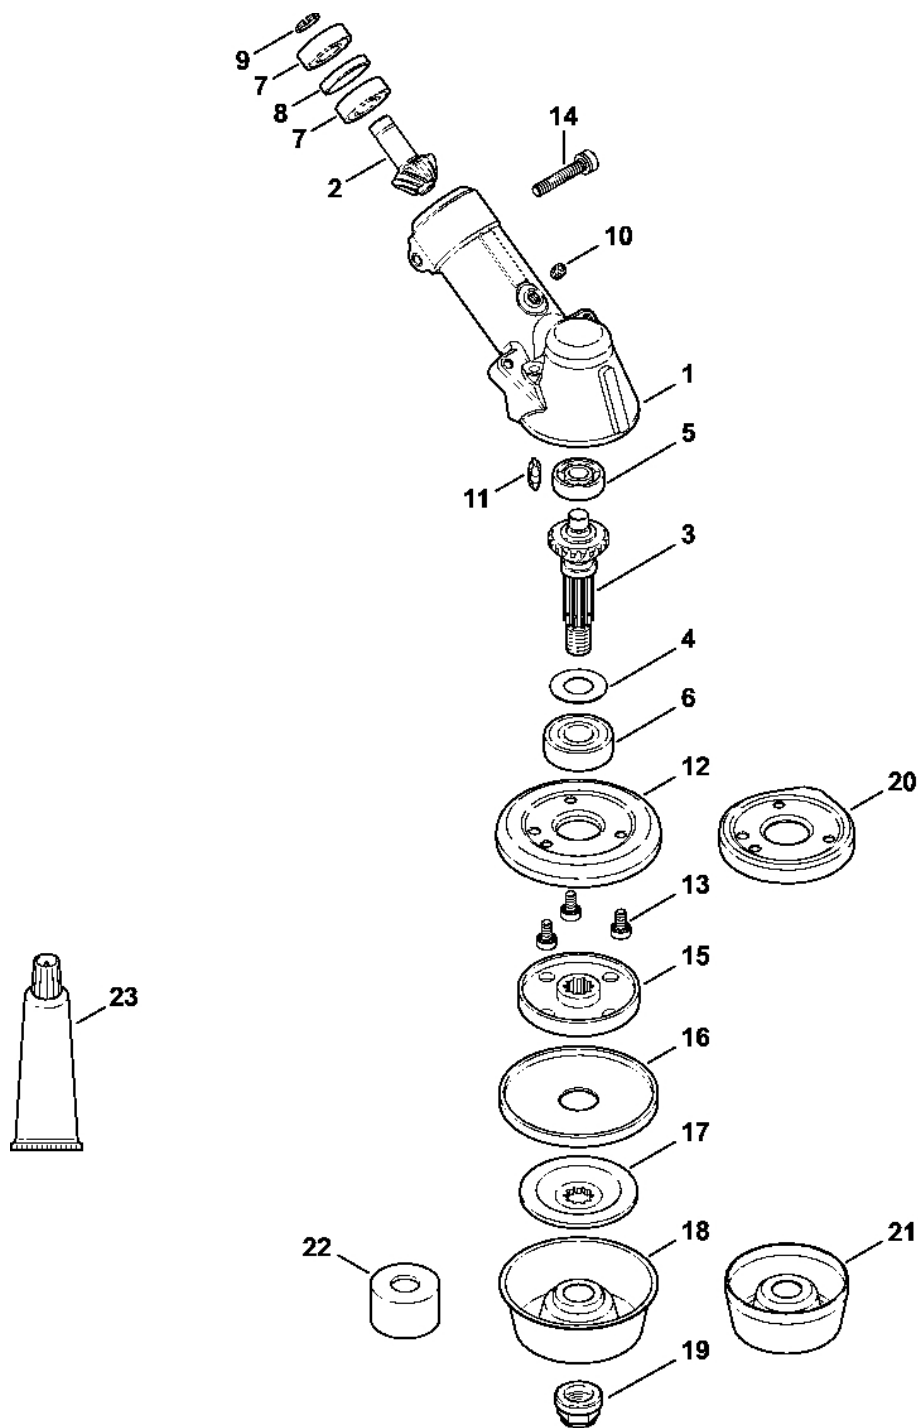

Reduktor

5904ET021 AM

Reduktor

#	Číslo dílu	Popis	Množství	Obsahuje jeden nebo více článků	Poznámky
	4147 640 0104	Redukční ventil	1	1 - 14	
1	4147 641 0300	Kryt reduktoru	1		
	4147 640 7302	Sada ozubených kol	1	2 - 4	
2		Hnací ozubené kolo	1		
3		Výstupní hřídel	1		
4	4147 642 9500	Odstředivý disk	1		
5	9503 003 0103	Kuličkové ložisko s drážkou 6000	1		
6	9503 003 7450	Kuličkové ložisko s drážkou 6202-2RS	1		
7	9503 003 5159	Kuličkové ložisko s drážkou 6001-2Z	2		
8	4147 642 8501	Rozpěrná objímka	1		
9	9455 021 1131	Pojistný kroužek 12x1	1		
10	0000 953 1001	Závitový čep M6	1		
11	4147 641 0800	Bezpečnostní zátka	1		
12	4128 717 2704	Ochranný kroužek	1		
13	9022 399 0950	Válcový šroub IS M5x10	3		
14	0000 790 6105	Šroub s válcovou hlavou M6	1		
15	4147 710 3800	Tlaková podložka	1		
16	4119 717 2800	Ochranná podložka	1		
17	4128 713 1600	Tlaková podložka	1		
18	4119 713 3100	Nosná deska	1		
19	4119 642 7600	Matice s přírubou M12x1,5 vlevo	1		
20	4147 717 2701	Ochranný kroužek	1		
21	4116 713 3100	Nosný disk	1		
22	4116 717 2702	Ochranný kroužek	1		
23	0781 120 1117	Mazivo pro reduktor 80 g	1		
	0781 120 1118	Mazivo pro reduktor 225 g	1