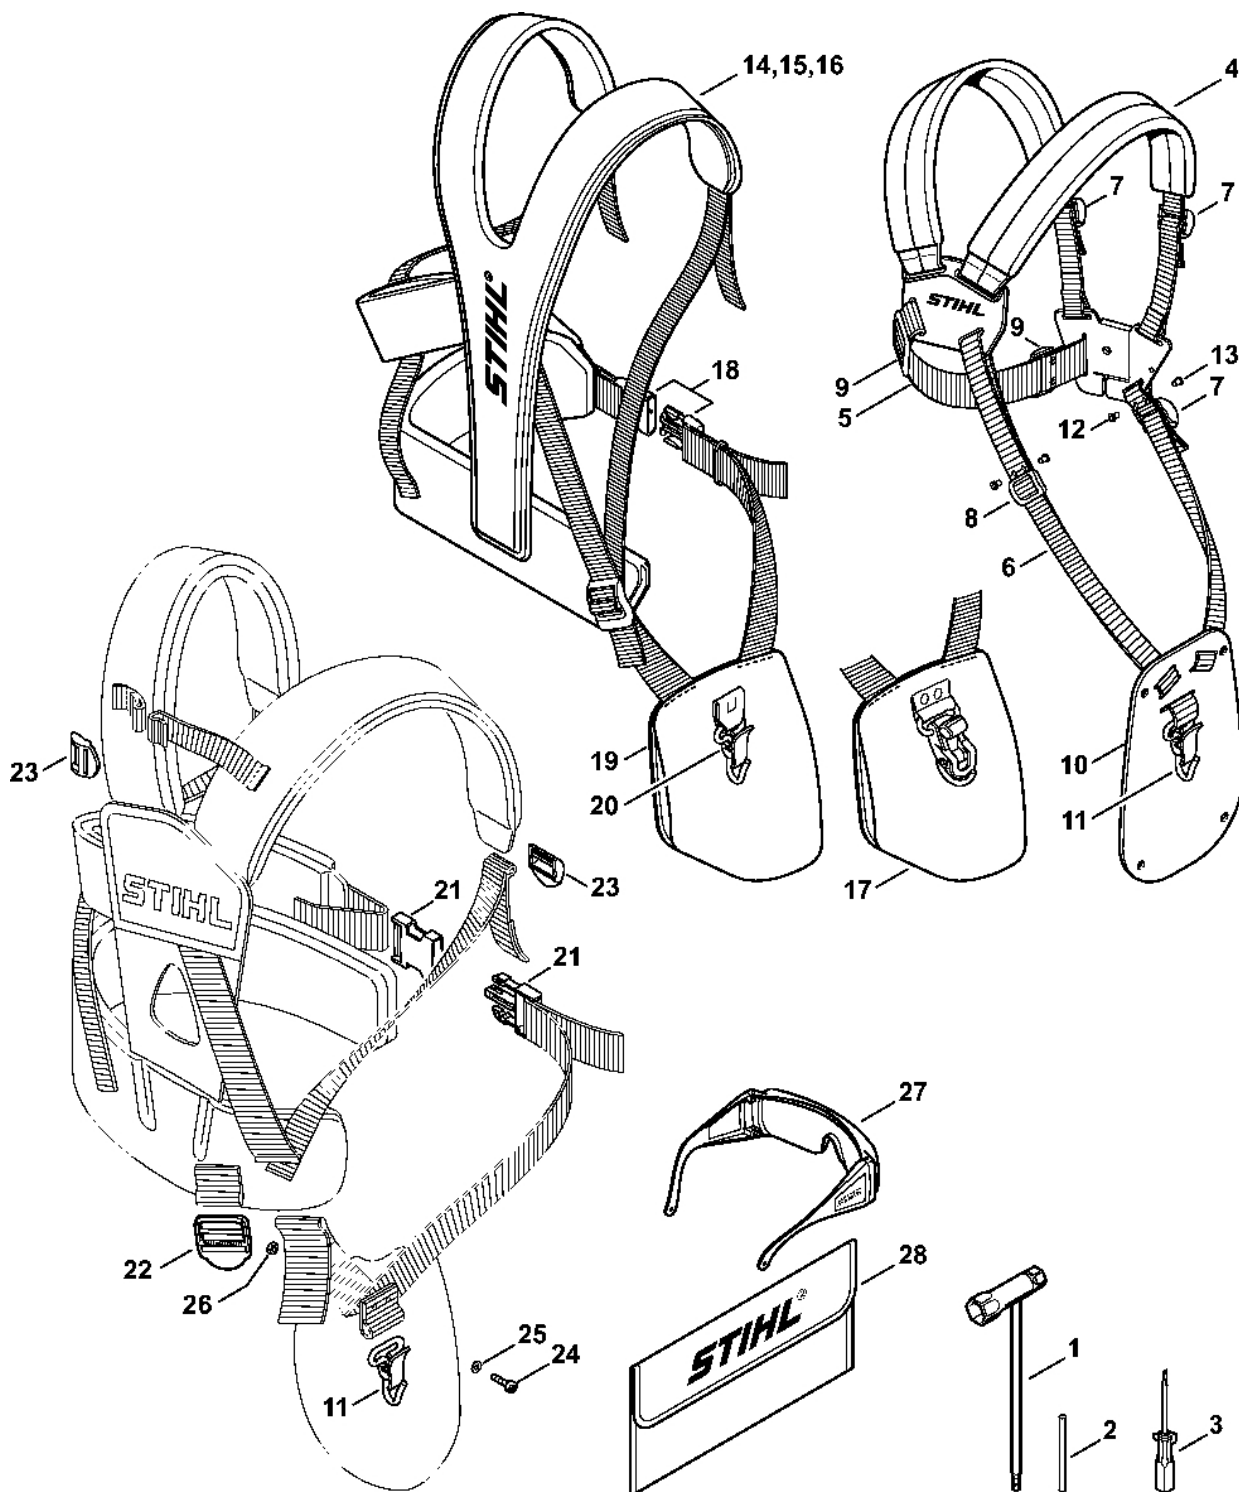

Nářadí, dvojitá ramenní popru

4180-GET-0061-A0

Náradí, dvojitá ramenní popru

#	Číslo dílu	Popis	Množství	Obsahuje jeden nebo více článků	Poznámky
1	4180 890 3400	Víceúčelový klíč	1		
2	4130 893 7800	Sklopné pouzdro	1		
3	0000 890 2300	Šroubovák	1		
4	4119 710 9001	Postroje	1	5 - 11	
5		Popruh 38x780 mm	1		
	0000 930 2242	Páska 38 mm x 5 m	1		
6		Páska 25 mm x 1,18 m	1		
	0000 930 2241	Páska 25 mm x 10 m	1		
7	4203 792 7200	Nastavitelná spona	3		
8	4119 718 6300	Regulační smyčka	1		
9	4119 718 6310	Regulační smyčka	2		
10	4119 718 7400	Ochranná deska	1		
11	4147 710 6900	Karabina	1		
12	9408 021 4530	Nýt, nýtovací část 4x8x6	1		(množství podle potřeby)
13	9409 021 4420	Nýt, část hlavy 4x8	1		(množství podle potřeby)
14	4147 710 9002	Univerzální postroj ADVANCE	1	18 - 20	
15	4147 710 9004	Univerzální postroj ADVANCE XXL	1	18 - 20	
16	4147 710 9014	Univerzální postroj ADVANCE PLUS	1	17, 18	
17	4147 740 2502	Čalounění	1		
18	4134 710 6401	Zavírání	1		
19	4147 740 2500	Čalounění	1		
20	4147 710 6900	Karabina	1		
21	4134 710 6401	Závěr	1		
22	4134 718 6300	Nastavovací spona	1		
23	4203 792 7200	Regulační smyčka	3		