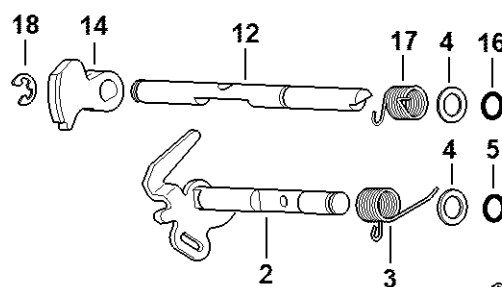

4180-GET-0368-AD

#	Číslo dílu	Popis	Množství	Obsahuje jeden nebo více článků	Poznámky
1	4180 120 0619	Karburátor 4180/19	1	2 - 41	
2	4180 120 7108	Osa škrticí klapky s pákou	1		
3	4180 122 3007	Pružina	1		
4	4180 121 8601	Podložka	2		
5	4180 122 3601	Těsnicí kroužek	1		
6	4180 121 3301	Motýlek	1		
7	1125 122 7403	Šrouby s kulatou hlavou	2		
8	1125 122 9001	Pojistný kroužek	1		
9	Z000 042 K001	Sada dílů páčky klapky sytiče	1	10, 11	
10	0000 997 3101	Tlačná pružina	1		
11	1120 122 6601	Šroub s přírubou	1		
12	4180 121 3005	Osa startovací klapky	1		
13	4282 122 9000	Pojistný kroužek	1		
14	4180 121 6601	Páka	1		
15	4180 121 2900	Startovací klapka	1		
16	4180 122 3601	Těsnicí kroužek	1		
17	4180 122 3008	Pružina	1		
18	4147 122 9001	Pojistný kroužek	1		
19	4180 122 6201	Šroub pro nastavení volnoběžných otáček	1		
20	1125 122 4200	Upínací díl	1		
21	Z000 030 Z035	Šroub H pro vysoké otáčky	1		
22	Z000 031 Z039	Šroub L pro bohatou směs při volnoběhu	1		
23	1123 121 7800	Tamis	1		
24	4180 121 4802	Membrána čerpadla	1		
25	4180 129 0908	Těsnění čerpadla	1		
26	4180 121 8602	Podložka	1