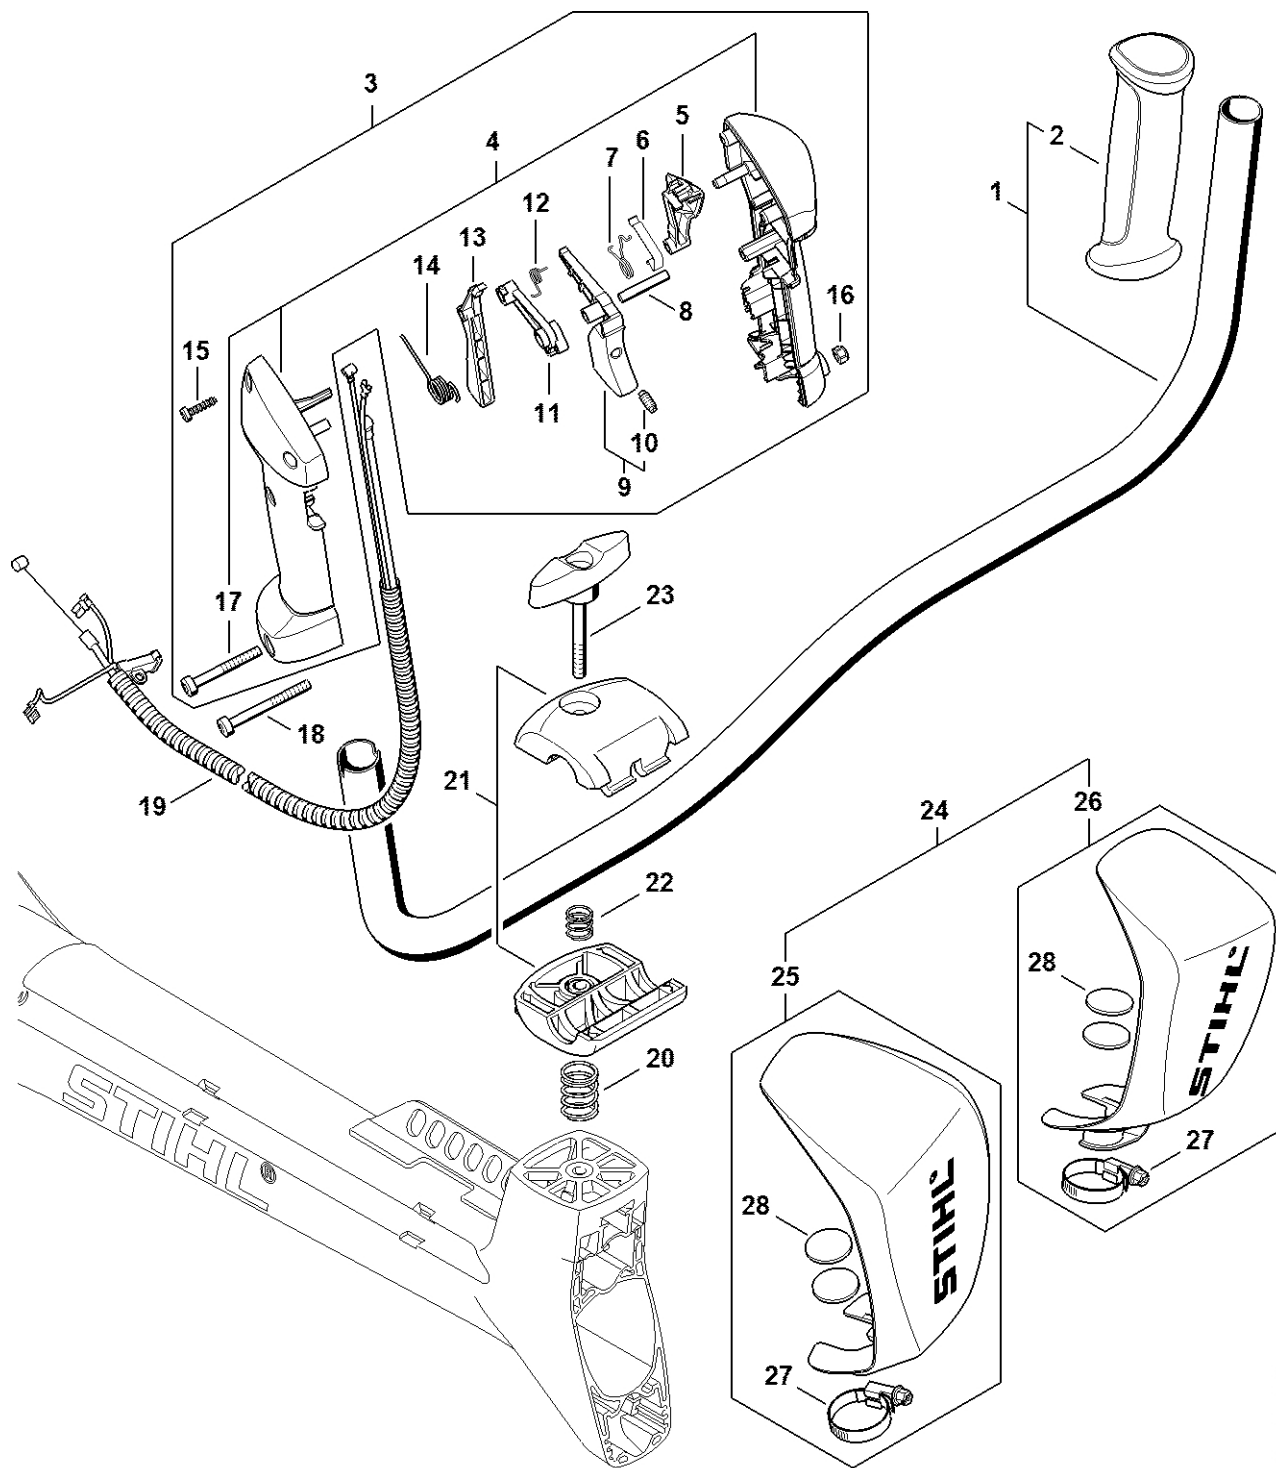

Spojka, kryt ventilátoru

4180-GET-0020-A1

Spojka, kryt ventilátoru

#	Číslo dílu	Popis	Množství	Obsahuje jeden nebo více článků	Poznámky
1	4180 160 2250	Spojka	1	2 - 7	
2	4180 160 2000	Spojka	1	3	
3	0000 997 5902	Napínací pružina	1		
4	0000 961 0601	Prsten	2		
5	4180 162 1000	Krycí podložka	2		
6	0000 958 1000	Podložka 16x10x0,5	2		
7	0000 951 0600	Šestihranná šroub M6	2		
8	4180 080 1812	Kryt ventilátoru	1	9 - 11	
9	9371 470 2570	Válcový kolík 5x12	2		
10	9503 003 7450	Kuličkové ložisko s drážkou 6202-2RS	1		
11	9456 621 3860	Pojistný kroužek 35x1,5	1		
12	9291 021 0140	Podložka 6,4	1		
13	9075 478 4720	Válcový šroub IS-D6x35	1		
14	4180 160 2903	Spojková skříň	1		
15	9455 621 1520	Pojistný kroužek 15x1	1		
16	9075 478 4159	Válcový šroub IS-D5x24	3		

Oboustranná rukoje

4180-GET-0390-A0

Oboustranná rukoje

#	Číslo dílu	Popis	Množství	Obsahuje jeden nebo více článků	Poznámky
1	4147 790 1704	Trubková rukojeť	1	2	
2	4147 791 0302	Rukojeť	1		
3	4147 790 1322	Ovládací rukojeť	1	4 - 17	
4	4147 790 0305	Rukojeť	1	17	
5	4147 182 2801	Páka	1		
6	4147 442 1600	Spojovací pružina	1		
7	4147 182 4502	Ohnutá pružina	1		
8	9371 470 2683	Válcový kolík 5x28	1		
9	4144 180 1501	Páčka plynu	1	10	
10	0000 953 0808	Závitový čep	1		
11	4144 182 2801	Páka	1		
12	4128 182 4501	Ohnutá pružina	1		
13	4144 182 0800	Zajišťovací páčka	1		
14	4144 182 4500	Ohnutá pružina	1		
15	9074 478 3025	Válcový šroub IS-P4x16	4		
16	9214 320 0700	Bezpečnostní matice M5	1		
17	9022 341 1090	Válcový šroub IS-M5x40	1		
18	9022 341 1220	Válcový šroub IS-M5x48	1		
19	4180 180 1113	Kabel pro ovládání plynu	1		
20	0000 997 1701	Tlaková pružina	1		
21	4128 790 4800	Upínací držák	1		
22	0000 997 1304	Tlačná pružina	1		
23	4128 790 7501	Šroub s upínacím zařízením	1		
24	4147 790 9102	Chráníč rukou	1	25 - 28	
25	4147 790 9100	Ochrana rukou	1	27, 28	
26	4147 790 9101	Chráníč rukou	1	27, 28	