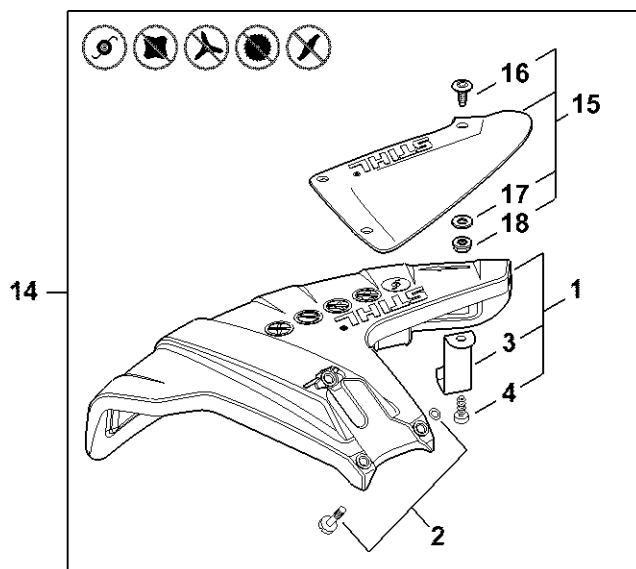

Ochranný kry

4100-GET-0052-A1

Ochranný kry

#	Číslo dílu	Popis	Množství	Obsahuje jeden nebo více článků	Poznámky
1	4147 710 8100	Ochranný kryt	1	3, 4	
2	0000 007 1044	Sada šroubů	1		10 kusů
3	4133 713 4110	Nůž	1		
4	9074 478 4405	Válcový šroub IS-P6x14	1		
5	4147 710 8115	Ochranný díl	1		
6	4147 007 1017	Sada ochranných krytů	1	7	
7	4147 710 8106	Ochranný kryt	1		
8	4147 710 8102	Ochranný kryt	1		
9	0000 007 1043	Sada šroubů	1		10 kusů
10	4147 710 8210	Zarážka Ø 200 mm	1		
11	4147 710 8211	Zarážka Ø 225 mm	1		
12	4147 710 8200	Zarážka Ø 200 mm	1		
13	4147 710 8201	Zarážka Ø 225 mm	1		
14	4147 710 8108	Ochranný kryt	1	1 - 4, 15 - 18	GB
15	4147 710 8107	Ochranný kryt	1	16 - 18	
16	0000 951 1112	Válcový šroub IS-M5x12	4		
17	9309 021 0110	Podložka 5,3	4		
18	9216 263 0700	Šestihranná matice M5	4