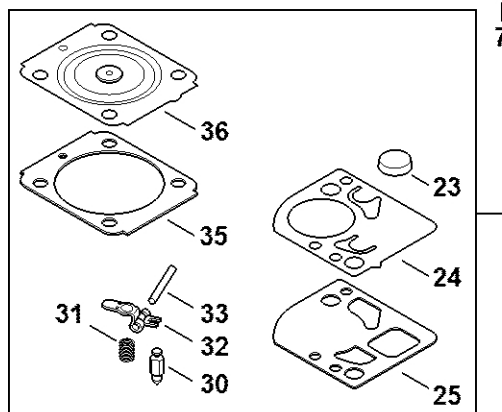

4180-GET-0368-AD

#	Číslo dílu	Popis	Množství	Obsahuje jeden nebo více článků	Poznámky
1	4180 120 0619	Karburátor 4180/19	1	2 - 41	
2	4180 120 7108	Osa škrticí klapky s pákou	1		
3	4180 122 3007	Pružina	1		
4	4180 121 8601	Podložka	2		
5	4180 122 3601	Těsnicí kroužek	1		
6	4180 121 3301	Motýlek	1		
7	1125 122 7403	Šrouby s kulatou hlavou	2		
8	1125 122 9001	Pojistný kroužek	1		
9	Z000 042 K001	Sada dílů páčky klapky sytiče	1	10, 11	
10	0000 997 3101	Tlačná pružina	1		
11	1120 122 6601	Šroub s přírubou	1		
12	4180 121 3005	Osa startovací klapky	1		
13	4282 122 9000	Pojistný kroužek	1		
14	4180 121 6601	Páka	1		
15	4180 121 2900	Startovací klapka	1		
16	4180 122 3601	Těsnicí kroužek	1		
17	4180 122 3008	Pružina	1		
18	4147 122 9001	Pojistný kroužek	1		
19	4180 122 6201	Šroub pro nastavení volnoběžných otáček	1		
20	1125 122 4200	Upínací díl	1		
21	Z000 030 Z035	Šroub H pro vysoké otáčky	1		
22	Z000 031 Z039	Šroub L pro bohatou směs při volnoběhu	1		
23	1123 121 7800	Tamis	1		
24	4180 121 4802	Membrána čerpadla	1		
25	4180 129 0908	Těsnění čerpadla	1		
26	4180 121 8602	Podložka	1