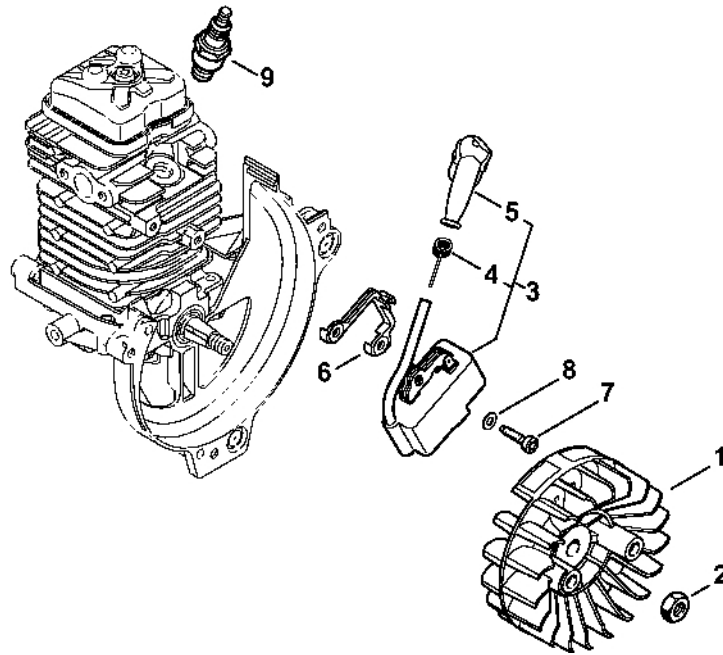

Zapalovací zařízení

4180-GET-0923-A2

Zapalovací zařízení

#	Číslo dílu	Popis	Množství	Obsahuje jeden nebo více článků	Poznámky
1	4180 400 1200	Rotor	1		
2	9210 261 1140	Šestihranná matice M8x1	1		
3	4180 400 1321	Zapalovací modul	1	4, 5	
4	0000 998 0604	Ohnutá pružina	1		
5	0000 405 1005	Kontakt zapalovacího kabelu	1		
6	4180 405 8000	Izolující díl	1		
7	9075 478 3018	Válcový šroub IS-D4x18	2		
8	9291 021 0100	Podložka 4,3	2		
9	0000 400 7011	Svíčka NGK CMR6H	1