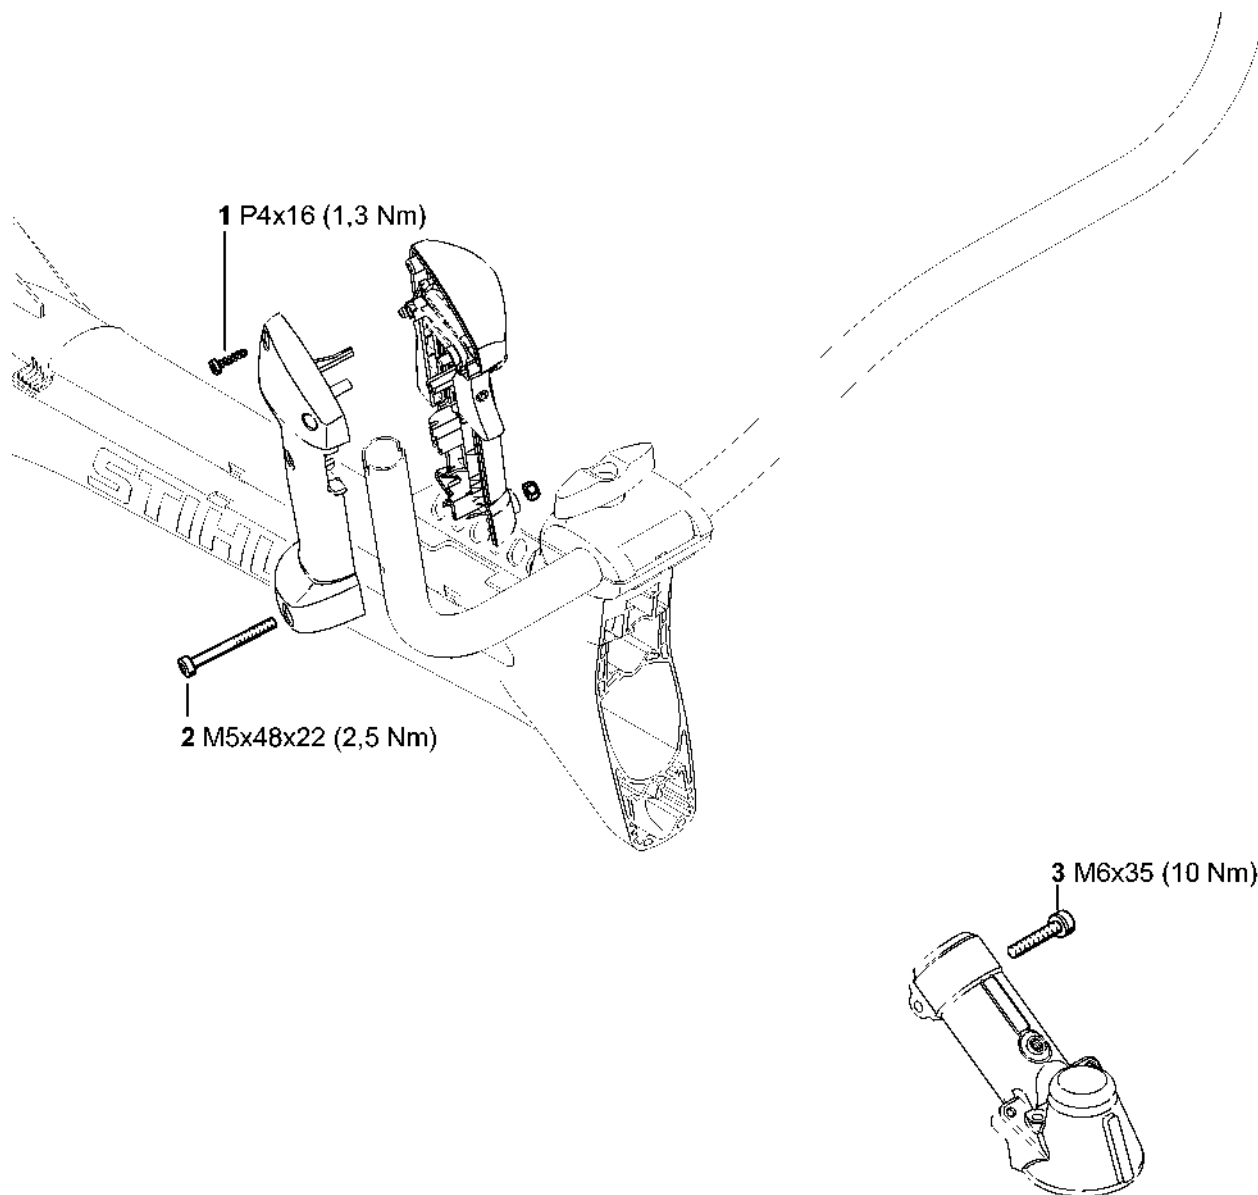

Utahovací momenty

4180-GET-0060-A0

Utahovací momenty

#	Číslo dílu	Popis	Množství	Obsahuje jeden nebo více položek	Poznámky
1	9074 478 3025	Válcový šroub IS-P4x16	4		
2	9022 341 1220	Válcový šroub IS-M5x48	1		S nezávitovým ozubením
3	0000 790 6105	Šroub s objímkou M6	1