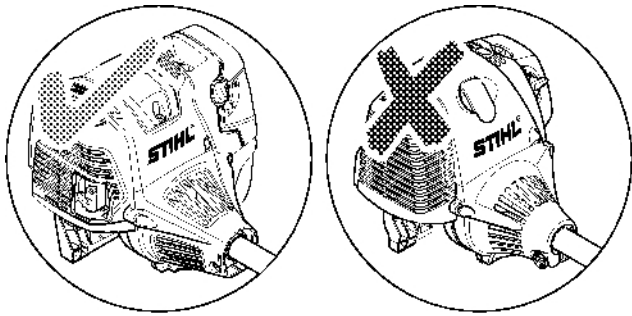

Zapalovací zařízení

4180-GET-0923-A2

Zapalovací zařízení

#	Číslo dílu	Popis	Množství	Obsahuje jeden nebo více článků	Poznámky
1	4180 400 1200	Rotor	1		
2	9210 261 1140	Šestihranná matice M8x1	1		
3	4180 400 1321	Zapalovací modul	1	4, 5	
4	0000 998 0604	Ohnutá pružina	1		
5	0000 405 1005	Kontakt zapalovacího kabelu	1		
6	4180 405 8000	Izolující díl	1		
7	9075 478 3018	Válcový šroub IS-D4x18	2		
8	9291 021 0100	Podložka 4,3	2		
9	0000 400 7011	Svíčka NGK CMR6H	1