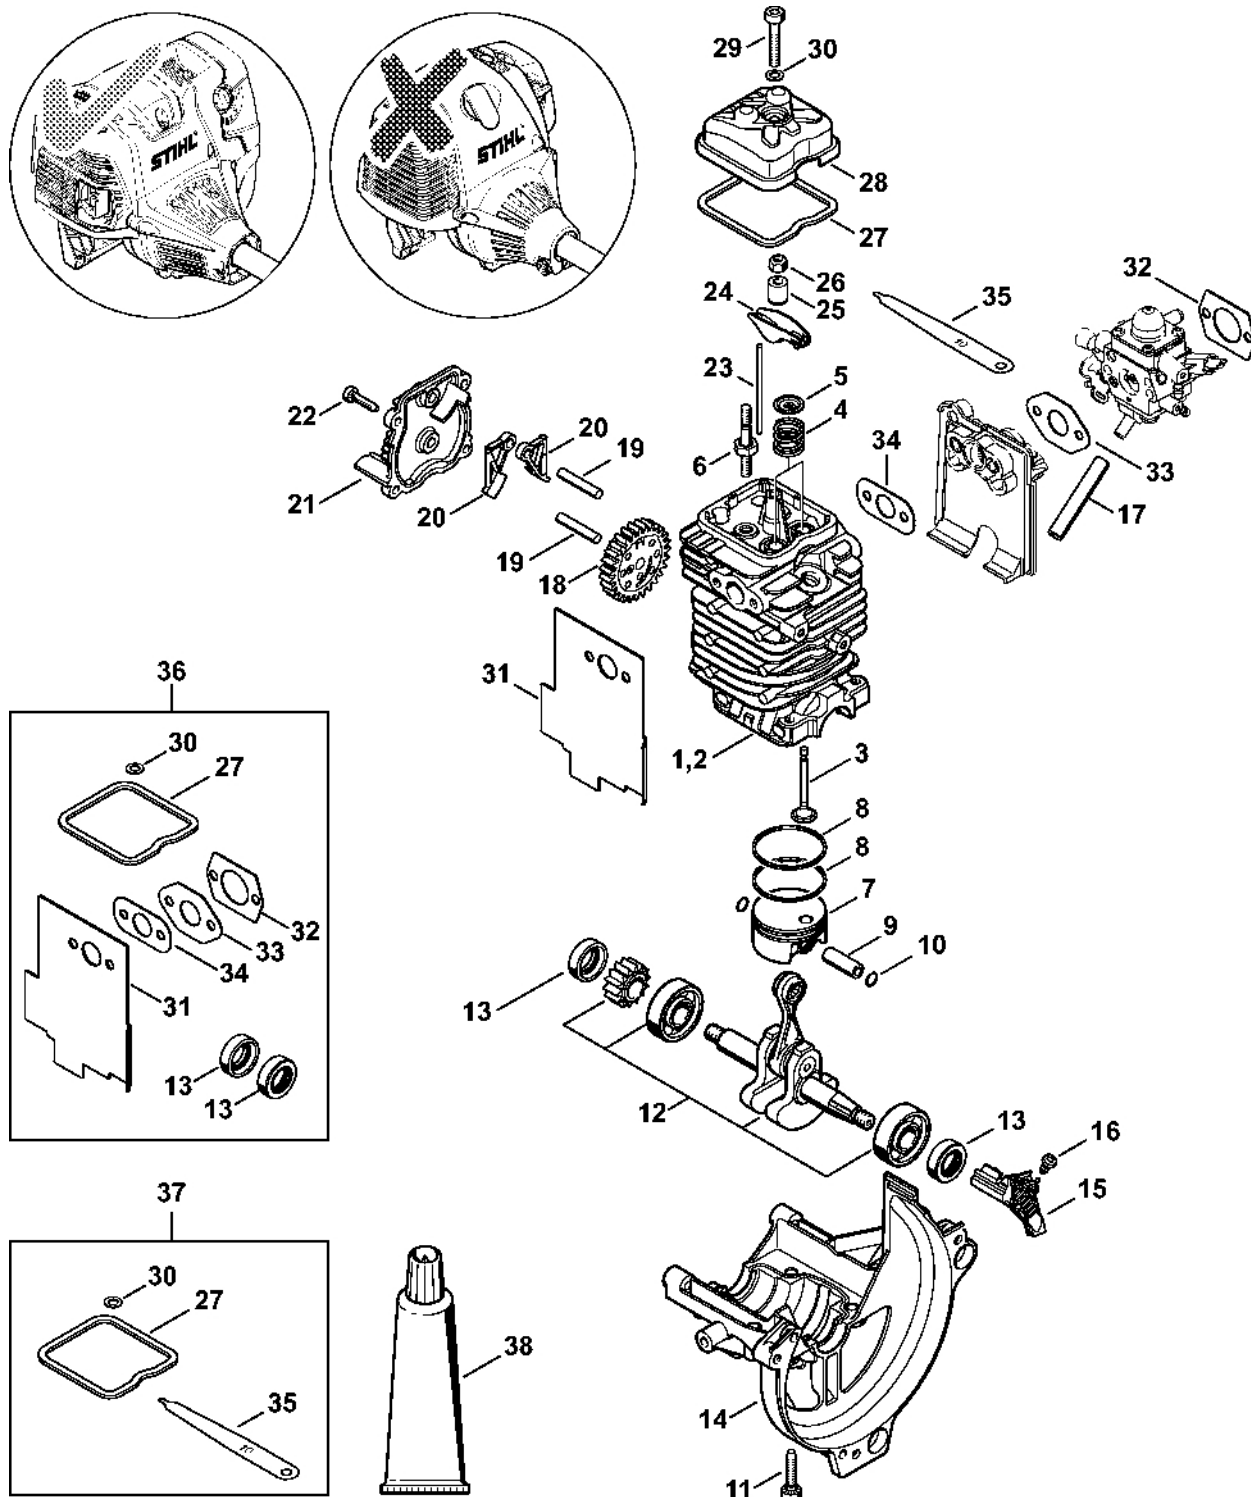

Motorový blok Ø 43

mm

4180-GET-0023-A2

Motorový blok Ø 43

mm

#	Číslo dílu	Popis	Množství	Obsahuje jeden nebo více článků	Poznámky
1	4180 020 0205	Motorový blok Ø 43 mm	1	2 - 34	
2	4180 020 1210	Válec s pístem Ø 43 mm	1	3 - 11	
3	4180 025 2011	Ventil	2		
4	4180 025 1600	Pružina ventilu	2		
5	4180 025 3000	Sponka pružiny	2		
6	4180 038 1700	Šroub s přírubou M5	2		
7	4180 030 2003	Píst Ø 43 mm	1	8 - 10	
8	4180 034 3001	Pístní kroužek Ø 43x1,2 mm	2		
9	4180 034 1501	Pístní hřídel 9x5x26	1		
10	9463 650 0900	Zajišťovací prstenec 9x0,8	2		
11	9075 478 4159	Válcový šroub IS-D5x24	4		
12	4180 030 0411	Kliková hřídel	1		
13	9639 003 1231	Těsnicí kroužek 12x22x7	2		
14	4180 021 2500	Spodní kryt	1		
15	4180 448 1201	Kabelová spona	1		
16	9074 478 2970	Válcový šroub IS-P4x10	1		
17	4180 141 8602	Impulzní trubka	1		
18	4180 030 1800	Vačkové kolo	1		
19	4180 038 0801	Šroub 5x28	2		
20	4180 038 1900	Kyvné rameno	2		
21	4180 038 1301	Kryt	1		
22	9075 478 3018	Válcový šroub IS-D4x18	4		
23	4180 038 2600	Tlačný čep vahadla	2		
24	4282 038 1000	Kyvný čep	2		
25	4180 038 2000	Pouzdro	2		
26	4180 038 2700	Bezpečnostní matice M5	2		

Motorový blok Ø 43

mm

#	Číslo dílu	Popis	Množství	Obsahuje jeden nebo více článků	Poznámky
27	4180 029 0500	Těsnění	1		
28	4180 025 1100	Kryt ventilu	1		
29	9022 346 1070	Válcový šroub IS-M5x30	1		
30	9636 815 0270	Těsnicí kroužek 5x9x1	1		
31	4180 149 0600	Těsnění tlumiče	1		
32	4114 149 1205	Těsnění	1		
33	4180 129 0905	Těsnění	1		
34	4180 129 0906	Těsnění	1		
35	4180 893 6400	Nastavovací kalibr	1		
36	4180 007 1037	Sada těsnění	1	13, 27, 30 - 34	
37	4180 007 1005	Sada nastavovacích dílů ventilů	1	27, 30, 35	
38	0783 830 2000	Trubka s těsnicí pastou HT červená	1		