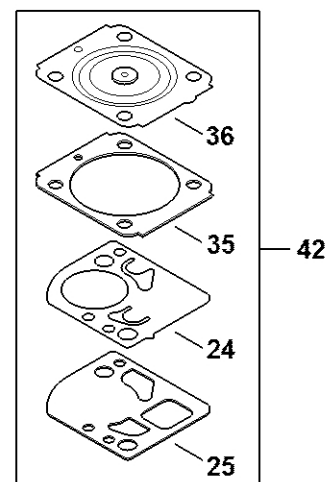

4180-GET-0368-AD

#	Číslo dílu	Popis	Množství	Obsahuje jeden nebo více článků	Poznámky
1	4180 120 0619	Karburátor 4180/19	1	2 - 41	
2	4180 120 7108	Osa škrticí klapky s pákou	1		
3	4180 122 3007	Pružina	1		
4	4180 121 8601	Podložka	2		
5	4180 122 3601	Těsnicí kroužek	1		
6	4180 121 3301	Motýlek	1		
7	1125 122 7403	Šrouby s kulatou hlavou	2		
8	1125 122 9001	Pojistný kroužek	1		
9	Z000 042 K001	Sada dílů páčky klapky sytiče	1	10, 11	
10	0000 997 3101	Tlačná pružina	1		
11	1120 122 6601	Šroub s přírubou	1		
12	4180 121 3005	Osa startovací klapky	1		
13	4282 122 9000	Pojistný kroužek	1		
14	4180 121 6601	Páka	1		
15	4180 121 2900	Startovací klapka	1		
16	4180 122 3601	Těsnicí kroužek	1		
17	4180 122 3008	Pružina	1		
18	4147 122 9001	Pojistný kroužek	1		
19	4180 122 6201	Šroub pro nastavení volnoběžných otáček	1		
20	1125 122 4200	Upínací díl	1		
21	Z000 030 Z035	Šroub H pro vysoké otáčky	1		
22	Z000 031 Z039	Šroub L pro bohatou směs při volnoběhu	1		
23	1123 121 7800	Tamis	1		
24	4180 121 4802	Membrána čerpadla	1		
25	4180 129 0908	Těsnění čerpadla	1		
26	4180 121 8602	Podložka	1