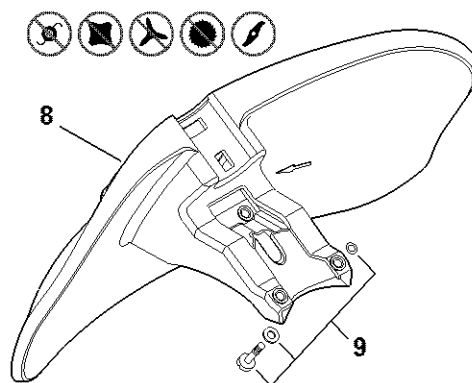

Ochranný kry

4100-GET-0052-A1

Ochranný kry

#	Číslo dílu	Popis	Množství	Obsahuje jeden nebo více článků	Poznámky
1	4147 710 8100	Ochranný kryt	1	3, 4	
2	0000 007 1044	Sada šroubů	1		10 kusů
3	4133 713 4110	Nůž	1		
4	9074 478 4405	Válcový šroub IS-P6x14	1		
5	4147 710 8115	Ochranný díl	1		
6	4147 007 1017	Sada ochranných krytů	1	7	
7	4147 710 8106	Ochranný kryt	1		
8	4147 710 8102	Ochranný kryt	1		
9	0000 007 1043	Sada šroubů	1		10 kusů
10	4147 710 8210	Zarážka Ø 200 mm	1		
11	4147 710 8211	Zarážka Ø 225 mm	1		
12	4147 710 8200	Zarážka Ø 200 mm	1		
13	4147 710 8201	Zarážka Ø 225 mm	1		
14	4147 710 8108	Ochranný kryt	1	1 - 4, 15 - 18	GB
15	4147 710 8107	Ochranný kryt	1	16 - 18	
16	0000 951 1112	Válcový šroub IS-M5x12	4		
17	9309 021 0110	Podložka 5,3	4		
18	9216 263 0700	Šestihranná matice M5	4