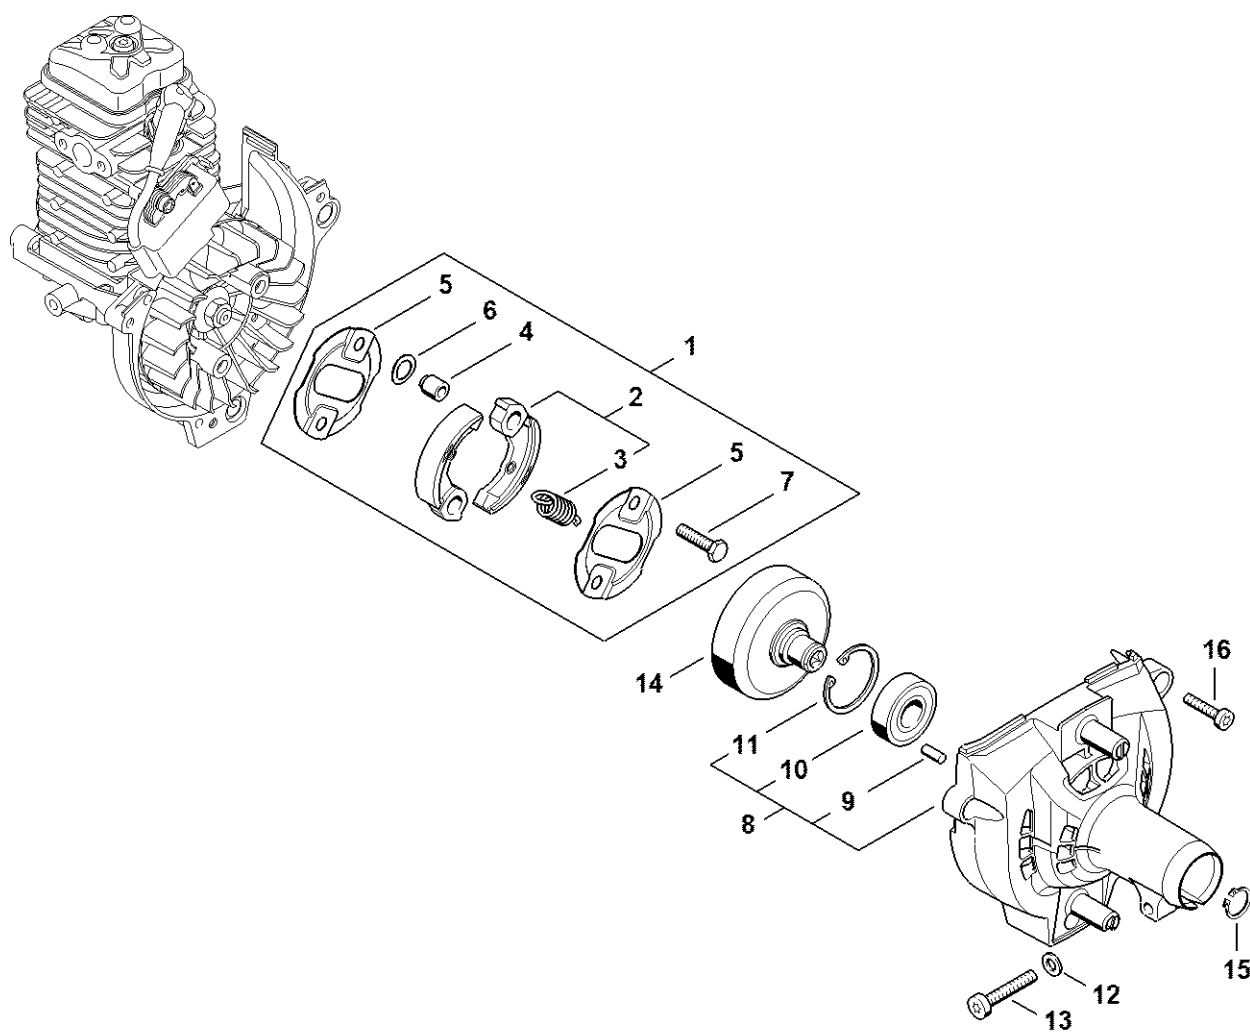

Spojka, kryt ventilátoru

4180-GET-0020-A1

Spojka, kryt ventilátoru

#	Číslo dílu	Popis	Množství	Obsahuje jeden nebo více článků	Poznámky
1	4180 160 2250	Spojka	1	2 - 7	
2	4180 160 2000	Spojka	1	3	
3	0000 997 5902	Napínací pružina	1		
4	0000 961 0601	Prsten	2		
5	4180 162 1000	Krycí podložka	2		
6	0000 958 1000	Podložka 16x10x0,5	2		
7	0000 951 0600	Šestihranná šroub M6	2		
8	4180 080 1812	Kryt ventilátoru	1	9 - 11	
9	9371 470 2570	Válcový kolík 5x12	2		
10	9503 003 7450	Kuličkové ložisko s drážkou 6202-2RS	1		
11	9456 621 3860	Pojistný kroužek 35x1,5	1		
12	9291 021 0140	Podložka 6,4	1		
13	9075 478 4720	Válcový šroub IS-D6x35	1		
14	4180 160 2903	Spojková skříň	1		
15	9455 621 1520	Pojistný kroužek 15x1	1		
16	9075 478 4159	Válcový šroub IS-D5x24	3