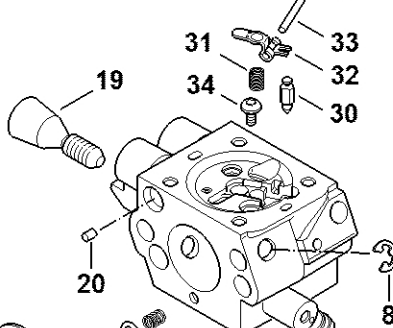

4180-GET-0368-AD

#	Číslo dílu	Popis	Množství	Obsahuje jeden nebo více článků	Poznámky
1	4180 120 0619	Karburátor 4180/19	1	2 - 41	
2	4180 120 7108	Osa škrticí klapky s pákou	1		
3	4180 122 3007	Pružina	1		
4	4180 121 8601	Podložka	2		
5	4180 122 3601	Těsnicí kroužek	1		
6	4180 121 3301	Motýlek	1		
7	1125 122 7403	Šrouby s kulatou hlavou	2		
8	1125 122 9001	Pojistný kroužek	1		
9	Z000 042 K001	Sada dílů páčky klapky sytiče	1	10, 11	
10	0000 997 3101	Tlačná pružina	1		
11	1120 122 6601	Šroub s přírubou	1		
12	4180 121 3005	Osa startovací klapky	1		
13	4282 122 9000	Pojistný kroužek	1		
14	4180 121 6601	Páka	1		
15	4180 121 2900	Startovací klapka	1		
16	4180 122 3601	Těsnicí kroužek	1		
17	4180 122 3008	Pružina	1		
18	4147 122 9001	Pojistný kroužek	1		
19	4180 122 6201	Šroub pro nastavení volnoběžných otáček	1		
20	1125 122 4200	Upínací díl	1		
21	Z000 030 Z035	Šroub H pro vysoké otáčky	1		
22	Z000 031 Z039	Šroub L pro bohatou směs při volnoběhu	1		
23	1123 121 7800	Tamis	1		
24	4180 121 4802	Membrána čerpadla	1		
25	4180 129 0908	Těsnění čerpadla	1		
26	4180 121 8602	Podložka	1