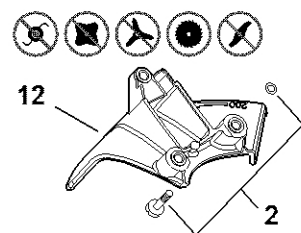

Ochranný kry

4100-GET-0052-A1

Ochranný kry

#	Číslo dílu	Popis	Množství	Obsahuje jeden nebo více článků	Poznámky
1	4147 710 8100	Ochranný kryt	1	3, 4	
2	0000 007 1044	Sada šroubů	1		10 kusů
3	4133 713 4110	Nůž	1		
4	9074 478 4405	Válcový šroub IS-P6x14	1		
5	4147 710 8115	Ochranný díl	1		
6	4147 007 1017	Sada ochranných krytů	1	7	
7	4147 710 8106	Ochranný kryt	1		
8	4147 710 8102	Ochranný kryt	1		
9	0000 007 1043	Sada šroubů	1		10 kusů
10	4147 710 8210	Zarážka Ø 200 mm	1		
11	4147 710 8211	Zarážka Ø 225 mm	1		
12	4147 710 8200	Zarážka Ø 200 mm	1		
13	4147 710 8201	Zarážka Ø 225 mm	1		
14	4147 710 8108	Ochranný kryt	1	1 - 4, 15 - 18	GB
15	4147 710 8107	Ochranný kryt	1	16 - 18	
16	0000 951 1112	Válcový šroub IS-M5x12	4		
17	9309 021 0110	Podložka 5,3	4		
18	9216 263 0700	Šestihranná matice M5	4