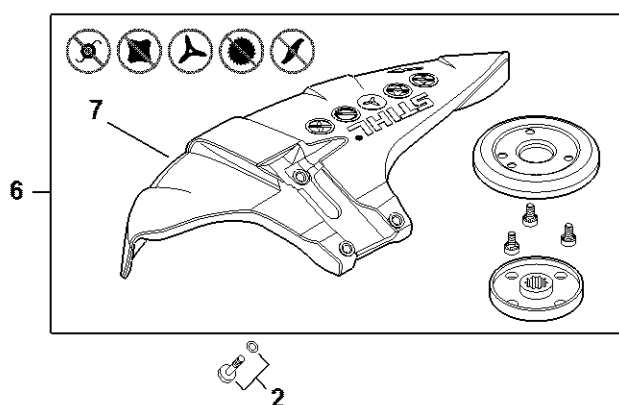

Ochranný kry

4100-GET-0052-A1

Ochranný kry

#	Číslo dílu	Popis	Množství	Obsahuje jeden nebo více článků	Poznámky
1	4147 710 8100	Ochranný kryt	1	3, 4	
2	0000 007 1044	Sada šroubů	1		10 kusů
3	4133 713 4110	Nůž	1		
4	9074 478 4405	Válcový šroub IS-P6x14	1		
5	4147 710 8115	Ochranný díl	1		
6	4147 007 1017	Sada ochranných krytů	1	7	
7	4147 710 8106	Ochranný kryt	1		
8	4147 710 8102	Ochranný kryt	1		
9	0000 007 1043	Sada šroubů	1		10 kusů
10	4147 710 8210	Zarážka Ø 200 mm	1		
11	4147 710 8211	Zarážka Ø 225 mm	1		
12	4147 710 8200	Zarážka Ø 200 mm	1		
13	4147 710 8201	Zarážka Ø 225 mm	1		
14	4147 710 8108	Ochranný kryt	1	1 - 4, 15 - 18	GB
15	4147 710 8107	Ochranný kryt	1	16 - 18	
16	0000 951 1112	Válcový šroub IS-M5x12	4		
17	9309 021 0110	Podložka 5,3	4		
18	9216 263 0700	Šestihranná matice M5	4