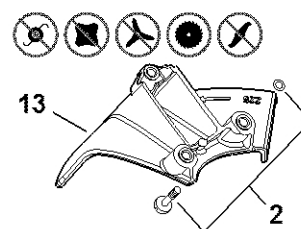

Ochranný kry

4100-GET-0052-A1

Ochranný kry

#	Číslo dílu	Popis	Množství	Obsahuje jeden nebo více článků	Poznámky
1	4147 710 8100	Ochranný kryt	1	3, 4	
2	0000 007 1044	Sada šroubů	1		10 kusů
3	4133 713 4110	Nůž	1		
4	9074 478 4405	Válcový šroub IS-P6x14	1		
5	4147 710 8115	Ochranný díl	1		
6	4147 007 1017	Sada ochranných krytů	1	7	
7	4147 710 8106	Ochranný kryt	1		
8	4147 710 8102	Ochranný kryt	1		
9	0000 007 1043	Sada šroubů	1		10 kusů
10	4147 710 8210	Zarážka Ø 200 mm	1		
11	4147 710 8211	Zarážka Ø 225 mm	1		
12	4147 710 8200	Zarážka Ø 200 mm	1		
13	4147 710 8201	Zarážka Ø 225 mm	1		
14	4147 710 8108	Ochranný kryt	1	1 - 4, 15 - 18	GB
15	4147 710 8107	Ochranný kryt	1	16 - 18	
16	0000 951 1112	Válcový šroub IS-M5x12	4		
17	9309 021 0110	Podložka 5,3	4		
18	9216 263 0700	Šestihranná matice M5	4