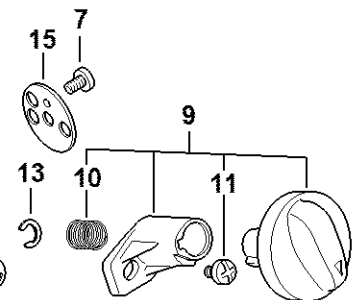

4180-GET-0368-AD

#	Číslo dílu	Popis	Množství	Obsahuje jeden nebo více článků	Poznámky
1	4180 120 0619	Karburátor 4180/19	1	2 - 41	
2	4180 120 7108	Osa škrticí klapky s pákou	1		
3	4180 122 3007	Pružina	1		
4	4180 121 8601	Podložka	2		
5	4180 122 3601	Těsnicí kroužek	1		
6	4180 121 3301	Motýlek	1		
7	1125 122 7403	Šrouby s kulatou hlavou	2		
8	1125 122 9001	Pojistný kroužek	1		
9	Z000 042 K001	Sada dílů páčky klapky sytiče	1	10, 11	
10	0000 997 3101	Tlačná pružina	1		
11	1120 122 6601	Šroub s přírubou	1		
12	4180 121 3005	Osa startovací klapky	1		
13	4282 122 9000	Pojistný kroužek	1		
14	4180 121 6601	Páka	1		
15	4180 121 2900	Startovací klapka	1		
16	4180 122 3601	Těsnicí kroužek	1		
17	4180 122 3008	Pružina	1		
18	4147 122 9001	Pojistný kroužek	1		
19	4180 122 6201	Šroub pro nastavení volnoběžných otáček	1		
20	1125 122 4200	Upínací díl	1		
21	Z000 030 Z035	Šroub H pro vysoké otáčky	1		
22	Z000 031 Z039	Šroub L pro bohatou směs při volnoběhu	1		
23	1123 121 7800	Tamis	1		
24	4180 121 4802	Membrána čerpadla	1		
25	4180 129 0908	Těsnění čerpadla	1		
26	4180 121 8602	Podložka	1