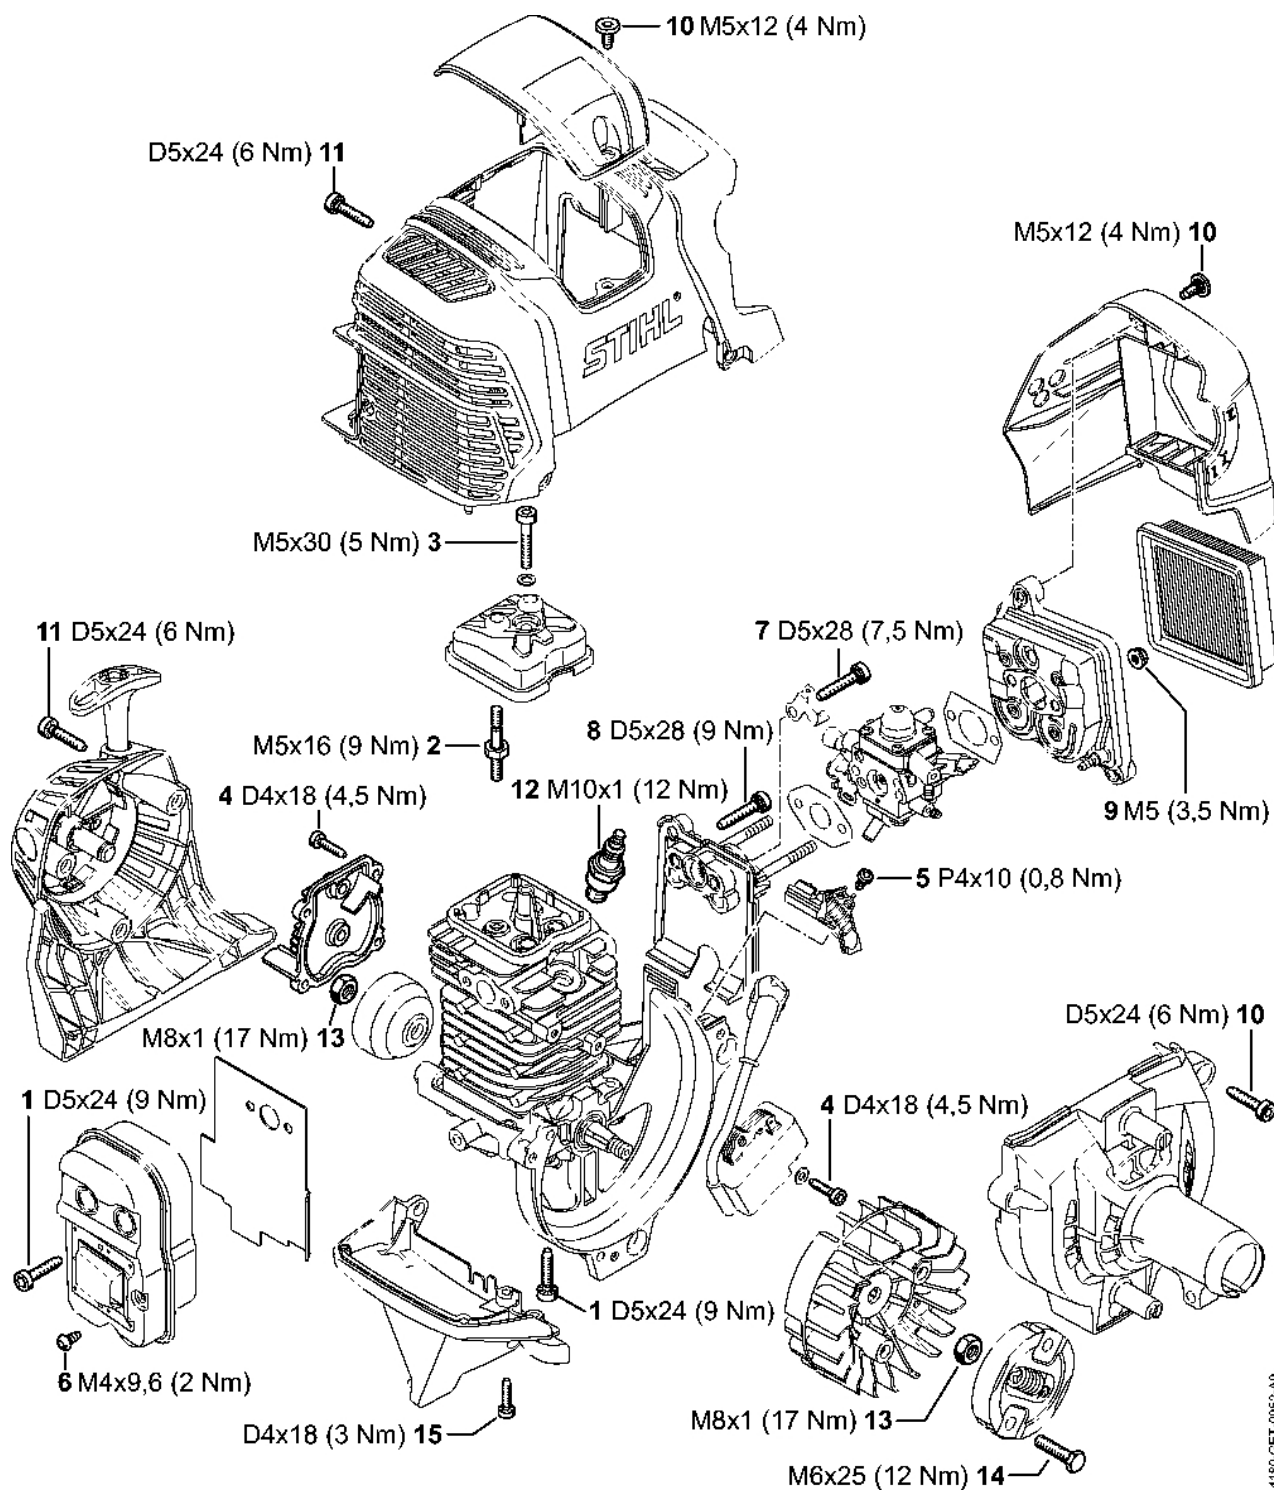

4180-GET-0018-A0

Číslo stroje

#	Číslo dílu	Popis	Množství	Obsahuje jeden nebo více článků	Poznámky
1		Umístění čísla stroje	1		

Utahovací momenty

4180-GET-0052-A0

Utahovací momenty

#	Číslo dílu	Popis	Množství	Obsahuje jeden nebo více článků	Poznámky
1	9075 478 4159	Válcový šroub IS-D5x24	7		S nezávitovým ozubením
2	4180 038 1700	Šroub s přírubou M5	2		
3	9022 346 1070	Válcový šroub IS-M5x30	1		
4	9075 478 3018	Válcový šroub IS-D4x18	4		S nezávitovým ozubením
5	9074 478 2970	Válcový šroub IS-P4x10	1		
6	9039 448 0656	Závitový šroub M4x9,6	1		
7	9075 478 4175	Válcový šroub IS-D5x28	1		S nerozebiratelným ozubením
8	9075 478 4175	Válcový šroub IS-D5x28	1		S nezávitovým ozubením
9	9216 261 0700	Šestihranná matice M5	2		
10	0000 951 1114	Šroub M5x12	3		
11	9075 478 4159	Válcový šroub IS-D5x24	4		S nezávitovým ozubením
12	0000 400 7011	Svíčka NGK CMR6H	1		
13	9210 261 1140	Šestihranná matice M8x1	2		
14	0000 951 0600	Šestihranná šroub M6	1		
15	9075 478 3018	Válcový šroub IS-D4x18	2		S nezávitovým ozubením