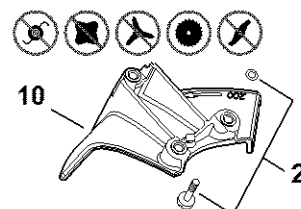

Ochranný kry

4100-GET-0052-A1

Ochranný kry

#	Číslo dílu	Popis	Množství	Obsahuje jeden nebo více článků	Poznámky
1	4147 710 8100	Ochranný kryt	1	3, 4	
2	0000 007 1044	Sada šroubů	1		10 kusů
3	4133 713 4110	Nůž	1		
4	9074 478 4405	Válcový šroub IS-P6x14	1		
5	4147 710 8115	Ochranný díl	1		
6	4147 007 1017	Sada ochranných krytů	1	7	
7	4147 710 8106	Ochranný kryt	1		
8	4147 710 8102	Ochranný kryt	1		
9	0000 007 1043	Sada šroubů	1		10 kusů
10	4147 710 8210	Zarážka Ø 200 mm	1		
11	4147 710 8211	Zarážka Ø 225 mm	1		
12	4147 710 8200	Zarážka Ø 200 mm	1		
13	4147 710 8201	Zarážka Ø 225 mm	1		
14	4147 710 8108	Ochranný kryt	1	1 - 4, 15 - 18	GB
15	4147 710 8107	Ochranný kryt	1	16 - 18	
16	0000 951 1112	Válcový šroub IS-M5x12	4		
17	9309 021 0110	Podložka 5,3	4		
18	9216 263 0700	Šestihranná matice M5	4