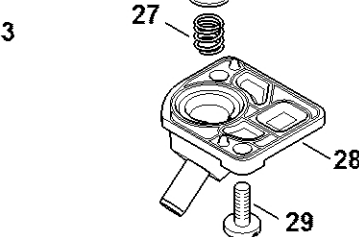

4180-GET-0368-AD

#	Číslo dílu	Popis	Množství	Obsahuje jeden nebo více článků	Poznámky
1	4180 120 0619	Karburátor 4180/19	1	2 - 41	
2	4180 120 7108	Osa škrticí klapky s pákou	1		
3	4180 122 3007	Pružina	1		
4	4180 121 8601	Podložka	2		
5	4180 122 3601	Těsnicí kroužek	1		
6	4180 121 3301	Motýlek	1		
7	1125 122 7403	Šrouby s kulatou hlavou	2		
8	1125 122 9001	Pojistný kroužek	1		
9	Z000 042 K001	Sada dílů páčky klapky sytiče	1	10, 11	
10	0000 997 3101	Tlačná pružina	1		
11	1120 122 6601	Šroub s přírubou	1		
12	4180 121 3005	Osa startovací klapky	1		
13	4282 122 9000	Pojistný kroužek	1		
14	4180 121 6601	Páka	1		
15	4180 121 2900	Startovací klapka	1		
16	4180 122 3601	Těsnicí kroužek	1		
17	4180 122 3008	Pružina	1		
18	4147 122 9001	Pojistný kroužek	1		
19	4180 122 6201	Šroub pro nastavení volnoběžných otáček	1		
20	1125 122 4200	Upínací díl	1		
21	Z000 030 Z035	Šroub H pro vysoké otáčky	1		
22	Z000 031 Z039	Šroub L pro bohatou směs při volnoběhu	1		
23	1123 121 7800	Tamis	1		
24	4180 121 4802	Membrána čerpadla	1		
25	4180 129 0908	Těsnění čerpadla	1		
26	4180 121 8602	Podložka	1