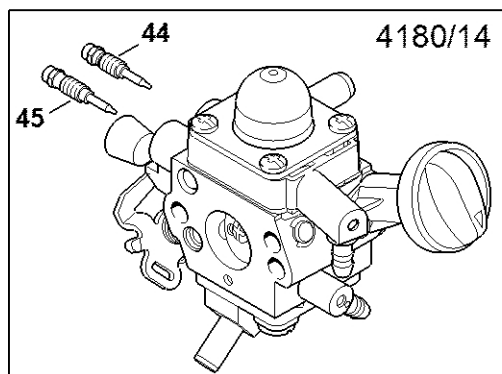

4180-GET-0368-AD

#	Číslo dílu	Popis	Množství	Obsahuje jeden nebo více článků	Poznámky
1	4180 120 0619	Karburátor 4180/19	1	2 - 41	
2	4180 120 7108	Osa škrticí klapky s pákou	1		
3	4180 122 3007	Pružina	1		
4	4180 121 8601	Podložka	2		
5	4180 122 3601	Těsnicí kroužek	1		
6	4180 121 3301	Motýlek	1		
7	1125 122 7403	Šrouby s kulatou hlavou	2		
8	1125 122 9001	Pojistný kroužek	1		
9	Z000 042 K001	Sada dílů páčky klapky sytiče	1	10, 11	
10	0000 997 3101	Tlačná pružina	1		
11	1120 122 6601	Šroub s přírubou	1		
12	4180 121 3005	Osa startovací klapky	1		
13	4282 122 9000	Pojistný kroužek	1		
14	4180 121 6601	Páka	1		
15	4180 121 2900	Startovací klapka	1		
16	4180 122 3601	Těsnicí kroužek	1		
17	4180 122 3008	Pružina	1		
18	4147 122 9001	Pojistný kroužek	1		
19	4180 122 6201	Šroub pro nastavení volnoběžných otáček	1		
20	1125 122 4200	Upínací díl	1		
21	Z000 030 Z035	Šroub H pro vysoké otáčky	1		
22	Z000 031 Z039	Šroub L pro bohatou směs při volnoběhu	1		
23	1123 121 7800	Tamis	1		
24	4180 121 4802	Membrána čerpadla	1		
25	4180 129 0908	Těsnění čerpadla	1		
26	4180 121 8602	Podložka	1