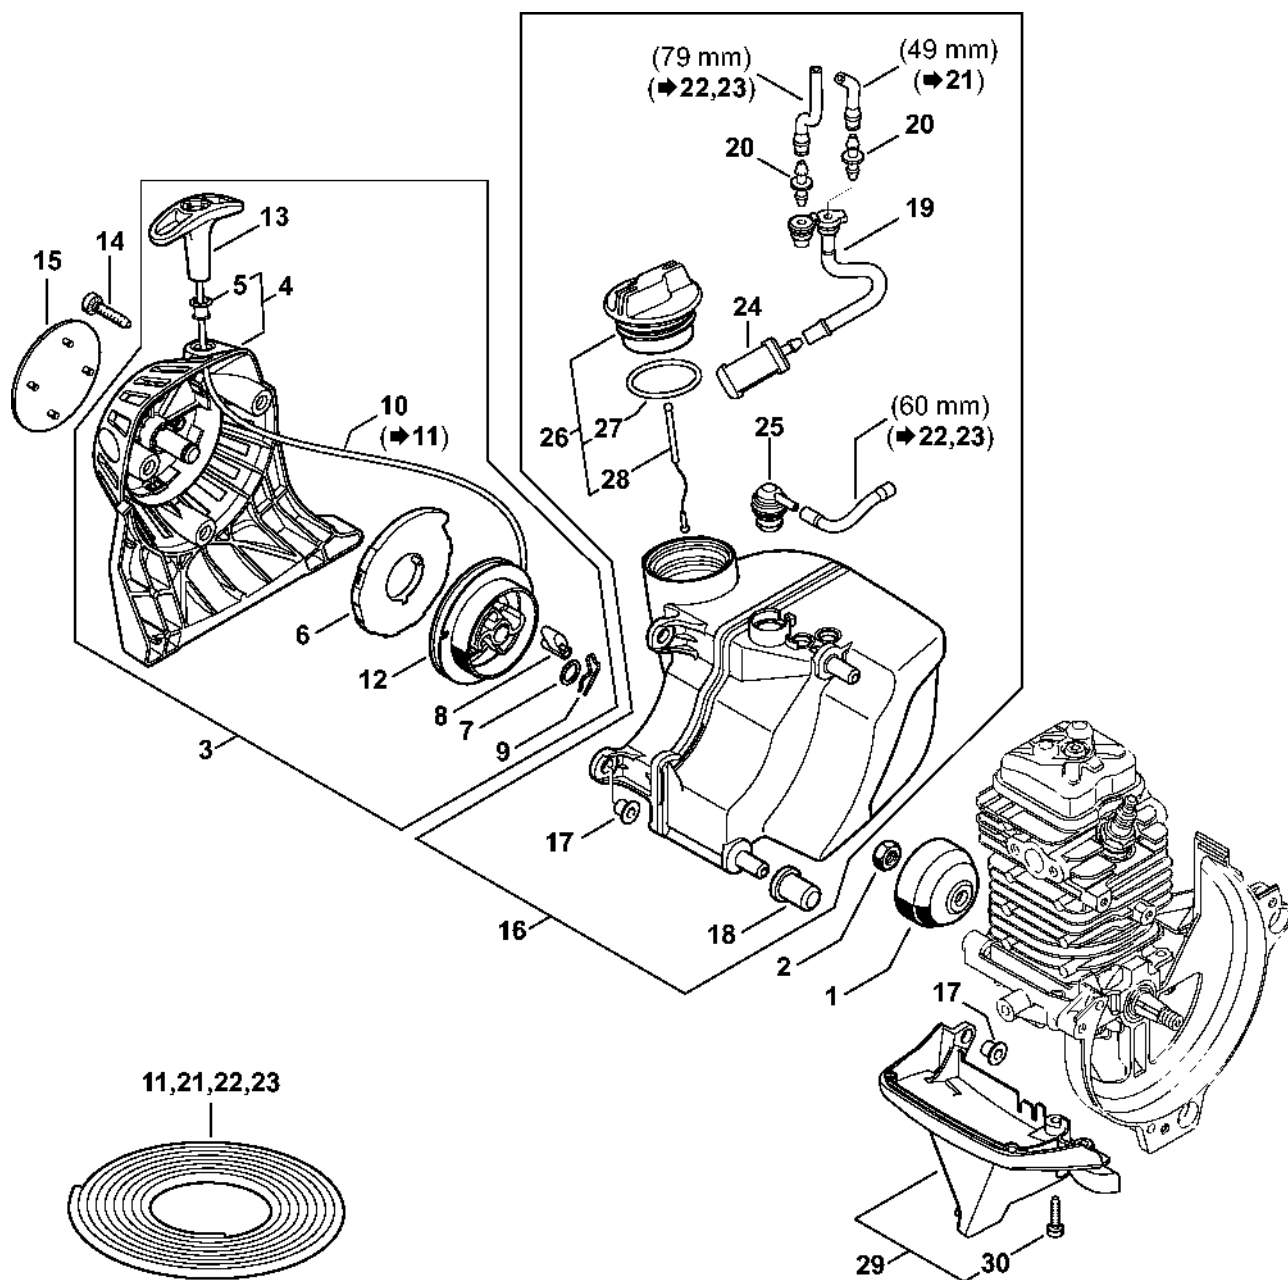

Odpalovací zařízení, palivová nádrž

4180-GET-0321-A0

Odpalovací zařízení, palivová nádrž

#	Číslo dílu	Popis	Množství	Obsahuje jeden nebo více článků	Poznámky
1	4223 195 0600	Kolo startovacího mechanismu	1		
2	9210 261 1140	Šestihranná matice M8x1	1		
3	4180 190 4002	Odpalovací zařízení	1	4 - 10, 12, 13	
4	4180 190 0401	Kryt odpalovacího zařízení	1	5	
5	9416 868 6650	Nýt 6,5x0,5x8,8	1		
6	4180 190 0600	Vratná pružina	1		
7	0000 958 0923	Podložka	1		
8	4116 195 7200	Ráčna	1		
9	1118 195 3500	Pružina	1		
10	0000 195 8203	Spouštěcí lano Ø 3x850 mm	1		
11	0000 930 2208	Spouštěcí lano Ø 3 mm x 30,5 m	1		
11	0000 930 2211	Spouštěcí lano Ø 3 mm x 60,8 m	1		
12	4128 195 0400	Kladka na lano	1		
13	4140 195 3400	Rukojeť	1		
14	9075 478 4159	Válcový šroub IS-D5x24	3		
15	4180 967 1551	Identifikační štítek FS 311	1		
16	4180 350 0434	Palivová nádrž	1	17 - 20, 24 - 28	
17	9991 003 5087	Pouzdro 7,5x6,8	2		
18	4180 352 8100	Vložka	2		
19	4180 358 7702	Hadice	1		
20	4148 353 2700	Spojovací díl	2		
21	0000 937 5004	Hadice 3,1 x 5,7 mm x 1 m, R5	1		
22	0000 930 2803	Hadice 3,1 x 5,7 mm x 1 m, R3	1		
23	0712 923 8004	Hadice 3,1 x 5,7 mm x 10 m, R3	1		
24	0000 350 3521	Sací filtr	1		
25	0000 350 5807	Odvzdušnění nádrže	1