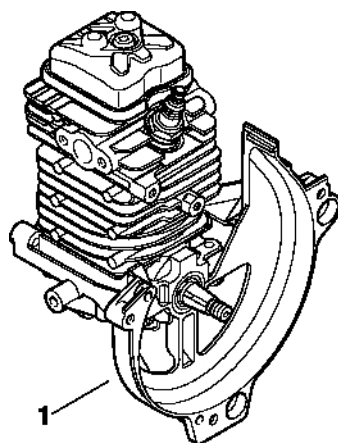

Nářadí, dvojitá ramenní popru

#	Číslo dílu	Popis	Množství	Obsahuje jeden nebo více článků	Poznámky
24	9022 313 0680	Válcový šroub IS M4x16	2		
25	9307 021 0100	Podložka 4,3	2		
26	9214 320 0600	Bezpečnostní matice M4	2		
27	0000 884 0307	Ochranné brýle	1		
28	0000 891 0810	Kabelka na nářadí	1		

4180-GET-0018-A0