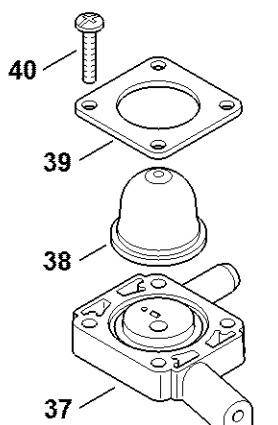

4180-GET-0368-AD

#	Číslo dílu	Popis	Množství	Obsahuje jeden nebo více článků	Poznámky
1	4180 120 0619	Karburátor 4180/19	1	2 - 41	
2	4180 120 7108	Osa škrticí klapky s pákou	1		
3	4180 122 3007	Pružina	1		
4	4180 121 8601	Podložka	2		
5	4180 122 3601	Těsnicí kroužek	1		
6	4180 121 3301	Motýlek	1		
7	1125 122 7403	Šrouby s kulatou hlavou	2		
8	1125 122 9001	Pojistný kroužek	1		
9	Z000 042 K001	Sada dílů páčky klapky sytiče	1	10, 11	
10	0000 997 3101	Tlačná pružina	1		
11	1120 122 6601	Šroub s přírubou	1		
12	4180 121 3005	Osa startovací klapky	1		
13	4282 122 9000	Pojistný kroužek	1		
14	4180 121 6601	Páka	1		
15	4180 121 2900	Startovací klapka	1		
16	4180 122 3601	Těsnicí kroužek	1		
17	4180 122 3008	Pružina	1		
18	4147 122 9001	Pojistný kroužek	1		
19	4180 122 6201	Šroub pro nastavení volnoběžných otáček	1		
20	1125 122 4200	Upínací díl	1		
21	Z000 030 Z035	Šroub H pro vysoké otáčky	1		
22	Z000 031 Z039	Šroub L pro bohatou směs při volnoběhu	1		
23	1123 121 7800	Tamis	1		
24	4180 121 4802	Membrána čerpadla	1		
25	4180 129 0908	Těsnění čerpadla	1		
26	4180 121 8602	Podložka	1