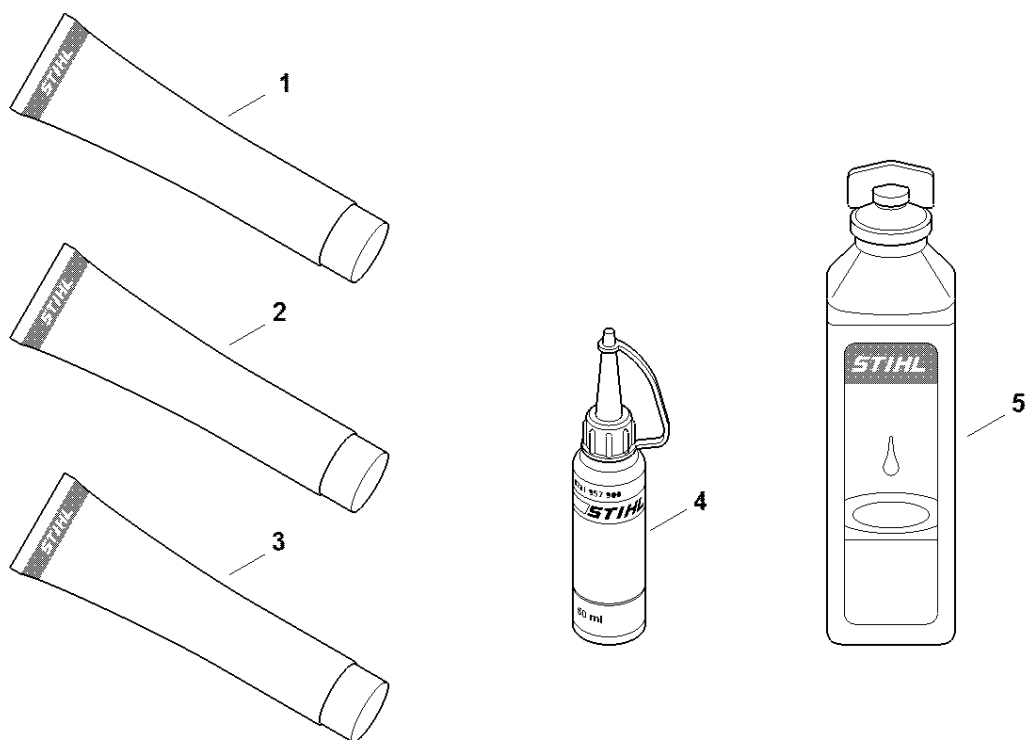

Různé maziva a tuk

0000-GET-0170-A0

Různé maziva a tuk

#	Číslo dílu	Popis	Množství	Obsahuje jeden nebo více článků	Poznámky
1	0781 120 1022	Mazivo pro reduktor 40 g	1		
1	0781 120 1117	Mazivo pro reduktor 80 g	1		
1	0781 120 1118	Mazivo pro reduktor 225 g	1		
2	0781 120 1021	Mazivo pro reduktor Mulltilub 40 g Tuba	1		
2	0781 120 1109	Multifunkční mazivo 80 g	1		
2	0781 120 1110	Multifunkční mazivo 225 g	1		
3	0783 830 2000	Tuba s červenou těsnicí pastou HT	1		
4	0781 957 9000	Antifrikční prostředek OH 723	1		
5	0781 319 8401	HP 100 ml	1		
5	0781 319 8052	HP Super 100 ml	1		
5	0781 319 8060	HP Ultra 100 ml	1