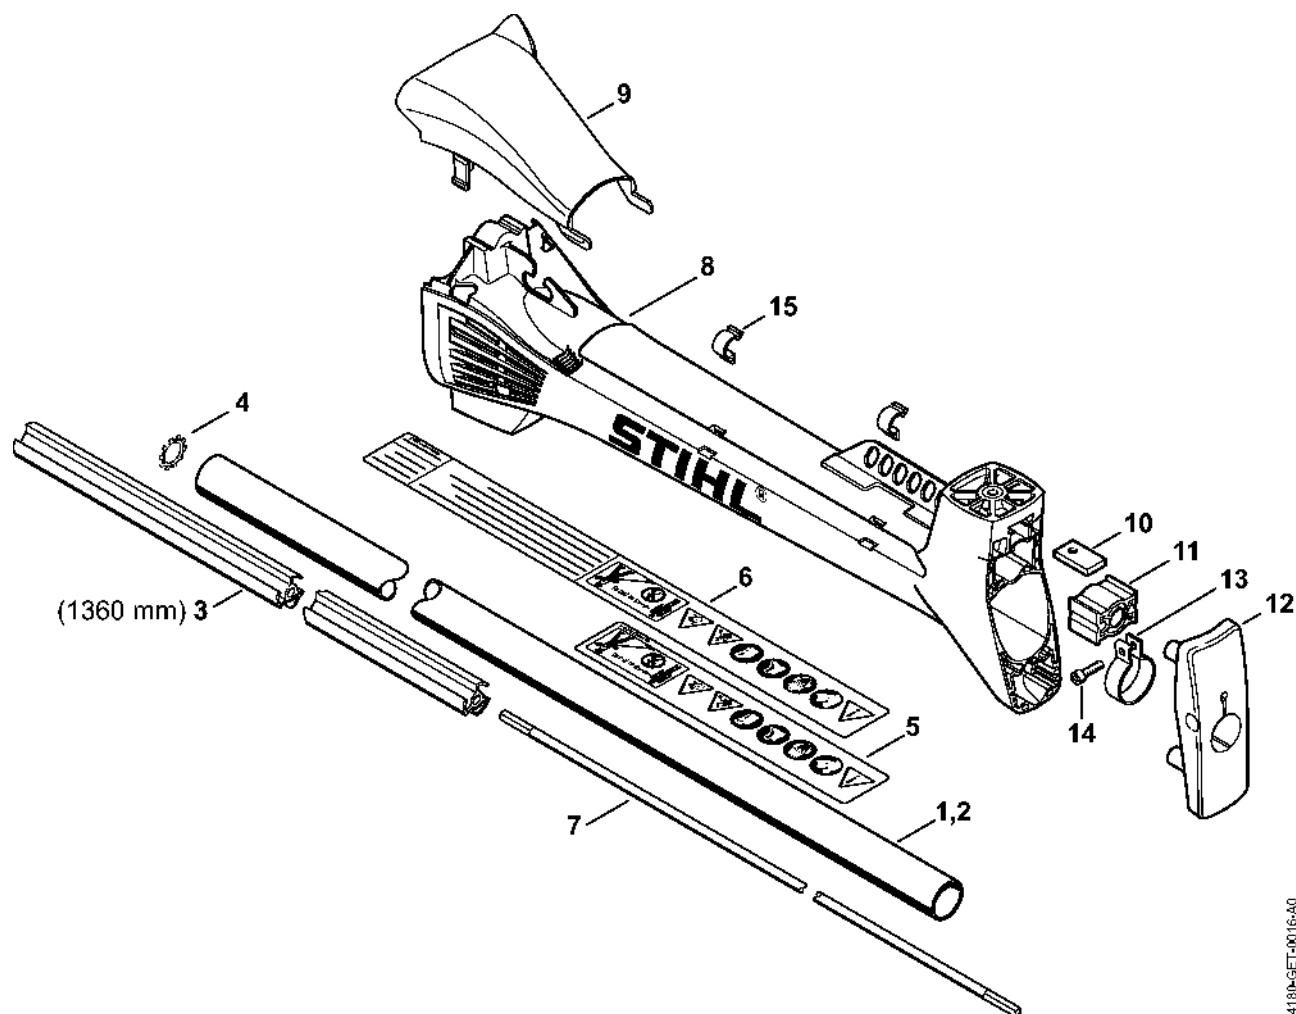

Kompletní trubka

4180-GET-0016-A0

Kompletní trubka

#	Číslo dílu	Popis	Množství	Obsahuje jeden nebo více položek	Poznámky
1	4147 710 7105	Kompletní trubka Ø 28 mm x 1,47 m	1	3 - 5	
3	4128 711 7301	Pouzdro 1425 mm	1		
4	9451 621 2933	Ozubený kroužek 24x0,5	1		
5	0000 967 7253	Výstražný piktogram FS	1		
7	4147 711 3205	Hnací hřídel 1,523 m	1		
8	4180 790 0901	Přední kryt	1	9	
9	4180 791 7500	Vymáhání	1		
10	4128 791 9800	Čtyřhranná matice	1		
11	4128 792 9300	Gumový tlumič	4		
12	4128 790 7650	Podpěra	1	13, 14	
13	4128 710 6700	Svorka	1	14	
14	9022 341 1010	Válcový šroub IS-M5x18	1		
15	4128 792 2400	Kabelová spona	2