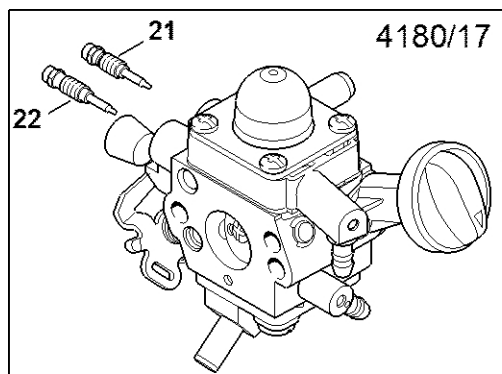

4180-GET-0368-AD

#	Číslo dílu	Popis	Množství	Obsahuje jeden nebo více článků	Poznámky
1	4180 120 0619	Karburátor 4180/19	1	2 - 41	
2	4180 120 7108	Osa škrticí klapky s pákou	1		
3	4180 122 3007	Pružina	1		
4	4180 121 8601	Podložka	2		
5	4180 122 3601	Těsnicí kroužek	1		
6	4180 121 3301	Motýlek	1		
7	1125 122 7403	Šrouby s kulatou hlavou	2		
8	1125 122 9001	Pojistný kroužek	1		
9	Z000 042 K001	Sada dílů páčky klapky sytiče	1	10, 11	
10	0000 997 3101	Tlačná pružina	1		
11	1120 122 6601	Šroub s přírubou	1		
12	4180 121 3005	Osa startovací klapky	1		
13	4282 122 9000	Pojistný kroužek	1		
14	4180 121 6601	Páka	1		
15	4180 121 2900	Startovací klapka	1		
16	4180 122 3601	Těsnicí kroužek	1		
17	4180 122 3008	Pružina	1		
18	4147 122 9001	Pojistný kroužek	1		
19	4180 122 6201	Šroub pro nastavení volnoběžných otáček	1		
20	1125 122 4200	Upínací díl	1		
21	Z000 030 Z035	Šroub H pro vysoké otáčky	1		
22	Z000 031 Z039	Šroub L pro bohatou směs při volnoběhu	1		
23	1123 121 7800	Tamis	1		
24	4180 121 4802	Membrána čerpadla	1		
25	4180 129 0908	Těsnění čerpadla	1		
26	4180 121 8602	Podložka	1