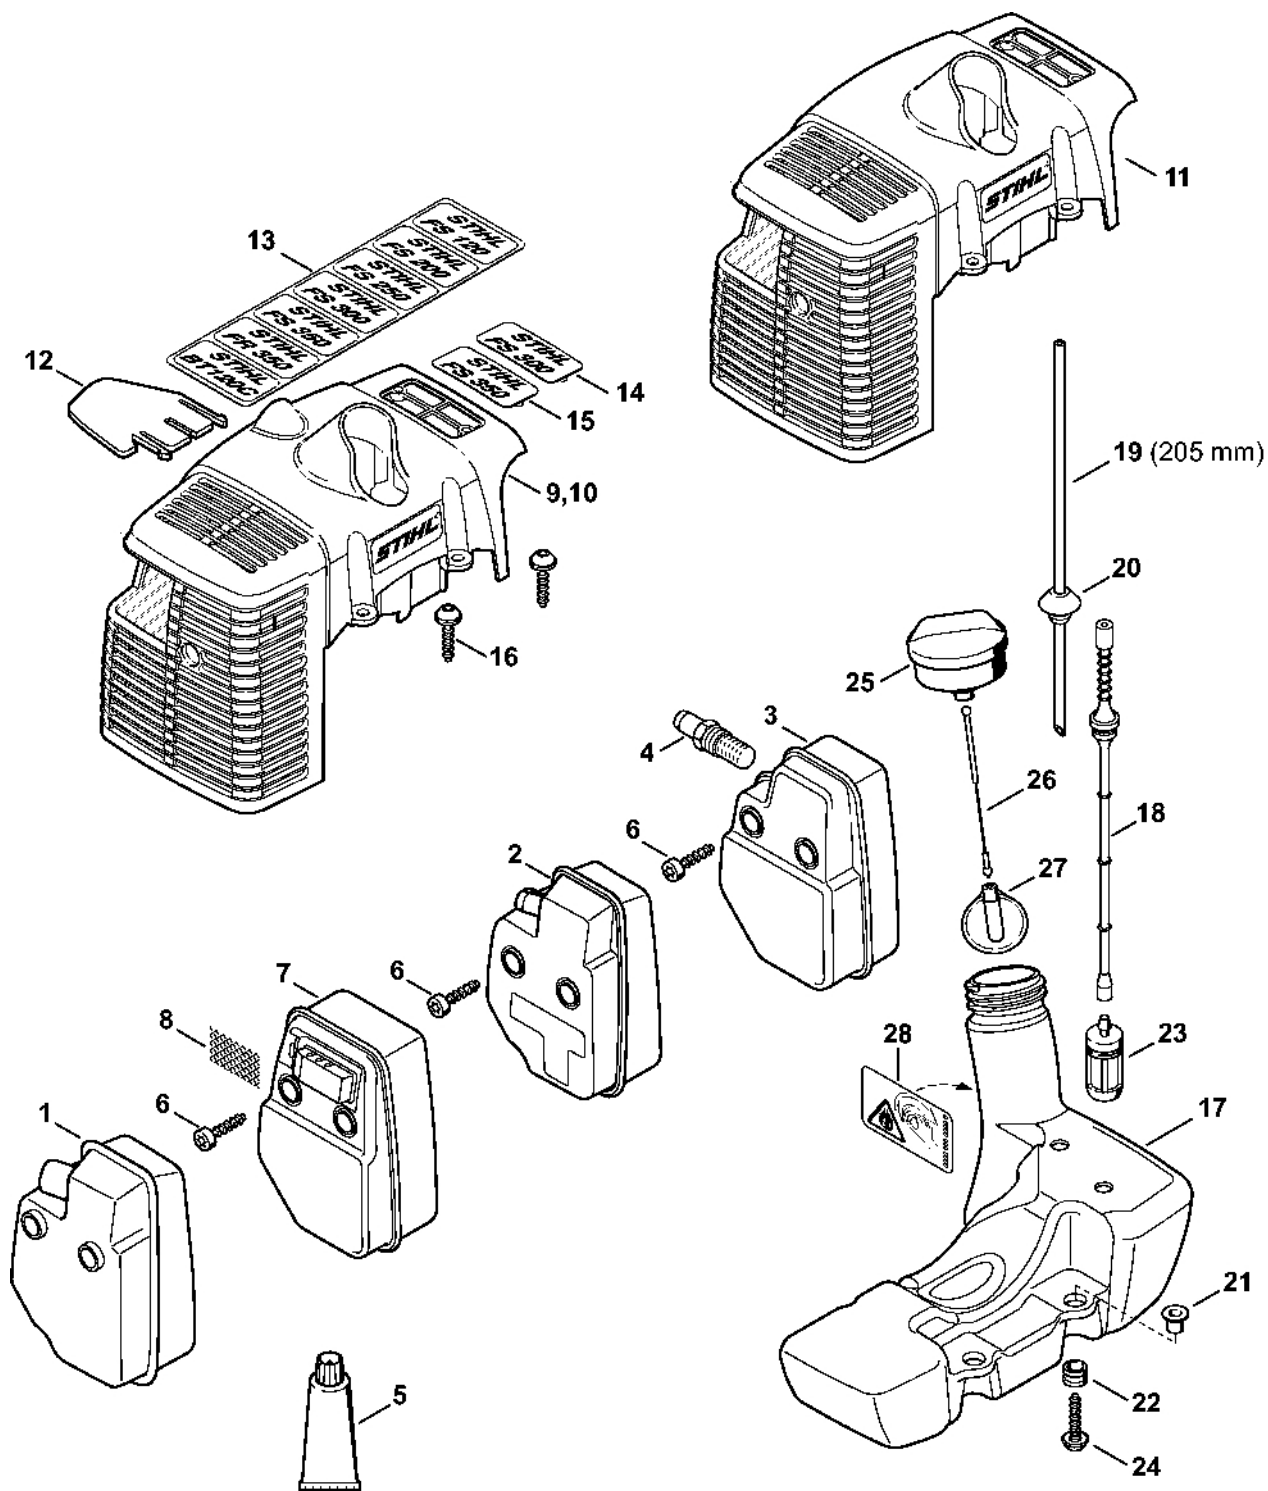

Tlumič výfuku, kapota, palivová nádrž

4134-GET-0069-A0

Tlumič výfuku, kapota, palivová nádrž

#	Číslo dílu	Popis	Množství	Obsahuje jeden nebo více článků	Poznámky
2	4134 140 0613	Tlumič	1		
5	0783 830 2000	Tuba s těsnicí pastou HT červená	1		
6	9075 478 4159	Válcový šroub IS-D5x24	3		
7	4134 140 0652	Tlumič Do sériového čísla: 142687298	1	2, 10, 13	
8	4134 141 9000	Mřížka Do sériového čísla: 142687298	1		USA, AUS, CDN
9	4134 084 0910	Kryt	1		
10	4134 080 1600	Kryt	1	13	
13	4134 967 1514	Identifikační štítek	1		
14	4134 967 1501	Registrační značka FS 300	1		
16	0000 951 1100	Válcový šroub IS-D5x20	2		
17	4134 350 0400	Palivová nádrž	1	18 - 23	
18	4128 358 0800	Hadice	1		
19	0000 930 2802	Hadice 2,2 x 5,4 mm x 1 m, R1	1		
20	0000 989 0516	Přírubová spojka	1		
21	0000 351 3200	Pouzdro	4		
22	1125 084 8900	Pouzdro	4		
23	0000 350 3502	Sací síto	1		
24	0000 951 1102	Válcový šroub IS-D5x26	4		
25	4128 350 0505	Zátka nádrže	1	26, 27	
26	0000 350 0900	Lano	1		
27	0000 353 0800	Bezpečnostní prvek	1