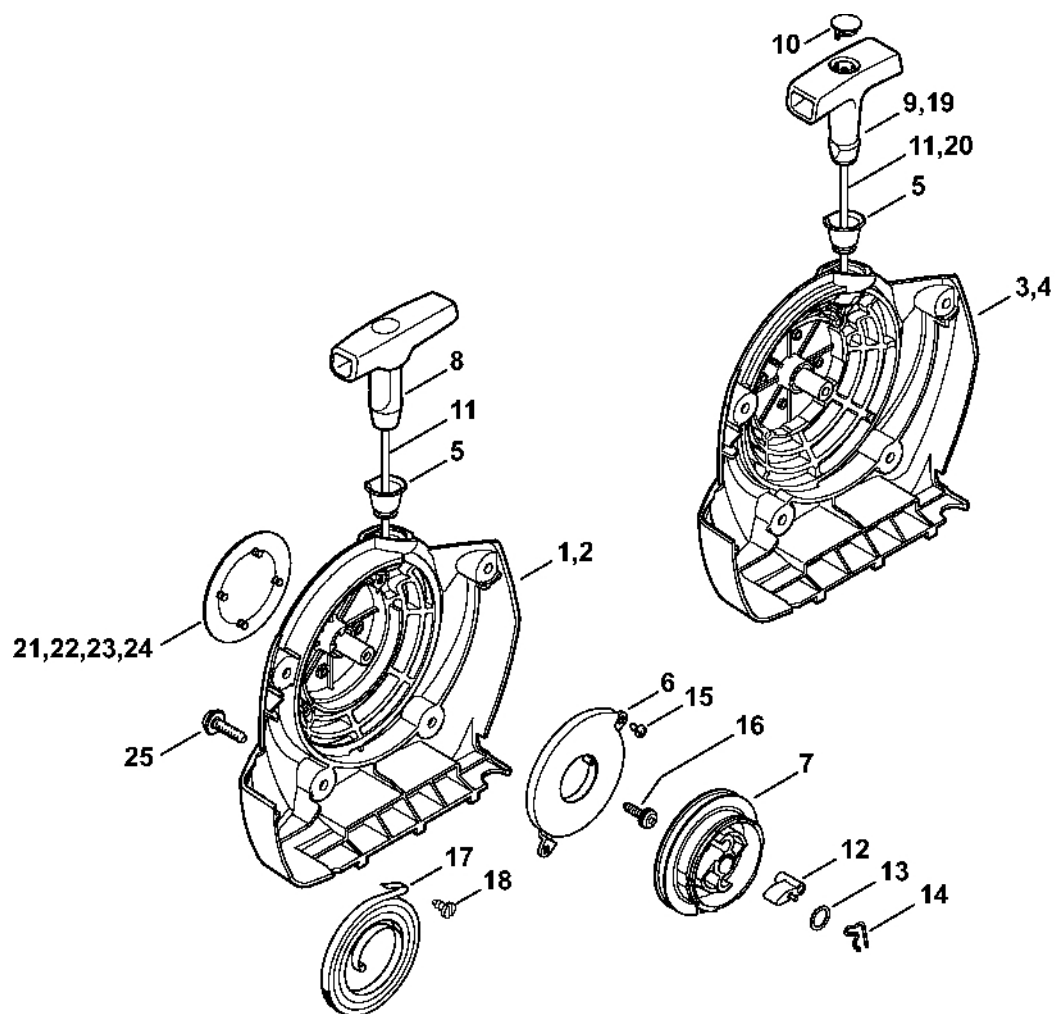

Odpalovací zařízení

4134-GET-0066-A0

Odpalovací zařízení

#	Číslo dílu	Popis	Množství	Obsahuje jeden nebo více článků	Poznámky
3	4134 080 2101	Kryt ventilátoru s rozběhovým motorem	1	4 - 7, 9 - 16	
4	4134 080 1801	Kryt ventilátoru	1	5	
5	1110 084 9102	Pouzdro	1		
6	4134 190 0601	Vratná pružina	1		
7	4128 195 0400	Kladka	1		
9	0000 190 3405	Rukojeť ElastoStart Ø 3 mm	1	10, 11	
10	0000 195 7000	Krytka	1		
11	0000 195 8203	Spouštěcí kabel Ø 3x850 mm	1		
12	0000 195 7200	Ráčna	1		
13	0000 958 0923	Podložka	1		
14	1118 195 3500	Pružina	1		
15	9104 003 0410	Šroub Parker P3x6	2		
16	4223 084 5600	Šrouby s drážkou	1		
17	4134 190 0600	Vratná pružina	1		
18	9099 021 2330	Parkerův šroub 3,5x6,5	1		
19	0000 190 3400	Rukojeť ElastoStart Ø 3 mm	1	11, 20	
20	0000 195 8200	Startovací kabel Ø 3x800 mm	1		
21	4134 967 1509	Identifikační štítek FS 300	1		
24	0000 967 1500	Emblém STIHL	1		
25	0000 951 1100	Válcový šroub IS-D5x20	4