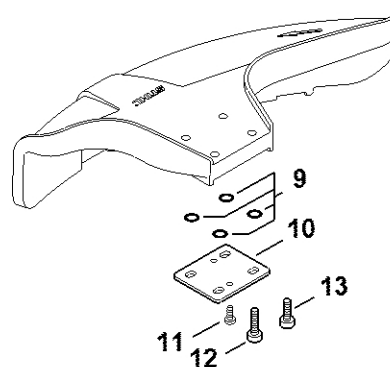

Ochranný kry

4134-GET-0218-A0

Ochranný kry

#	Číslo dílu	Popis	Množství	Obsahuje jeden nebo více článků	Poznámky
1	4119 007 1027	Sada dílů ochranného krytu	1	2 - 8	
2	4119 710 8103	Ochranný kryt	1	3, 4	
3	0000 716 3101	Podložka	1		
4	9022 373 1025	Válcový šroub IS-M5x23	4		
5	4119 716 3203	Závěsná deska	1		
6	4119 710 6000	Nůž	1	7, 8	
7	4118 713 4105	Nůž	1		
8	9074 478 4125	Válcový šroub IS 5x14	2		
9	0000 007 1300	Sada O-kroužků N 4x2-EPDM70	1		
10	0000 716 3100	Podložka	1		
11	9074 478 2970	Válcový šroub IS-P4x10	2		
12	9022 371 1020	Válcový šroub IS-M5x20	4		
13	9022 341 0980	Válcový šroub IS-M5x16	4		
14	4133 007 1007	Sada ochranných krytů	1	3, 4, 16, 17	
15	4133 007 1008	Sada ochranných krytů	1	3, 4, 16, 17	AUS, NZ
16	4133 713 4110	Nůž	1		
17	9074 478 4405	Válcový šroub IS-P6x14	1		
18	4117 710 8200	Zarážka Ø 200 mm	1	19, 20	
19	0000 007 1300	Sada O-kroužků N 4x2-EPDM70	1		
20	9022 371 1020	Válcový šroub IS-M5x20	3		
21	9022 341 0980	Válcový šroub IS-M5x16	3		
23	0000 007 1300	Sada O-kroužků N 4x2-EPDM70	1		
24	9022 371 1020	Válcový šroub IS-M5x20	1