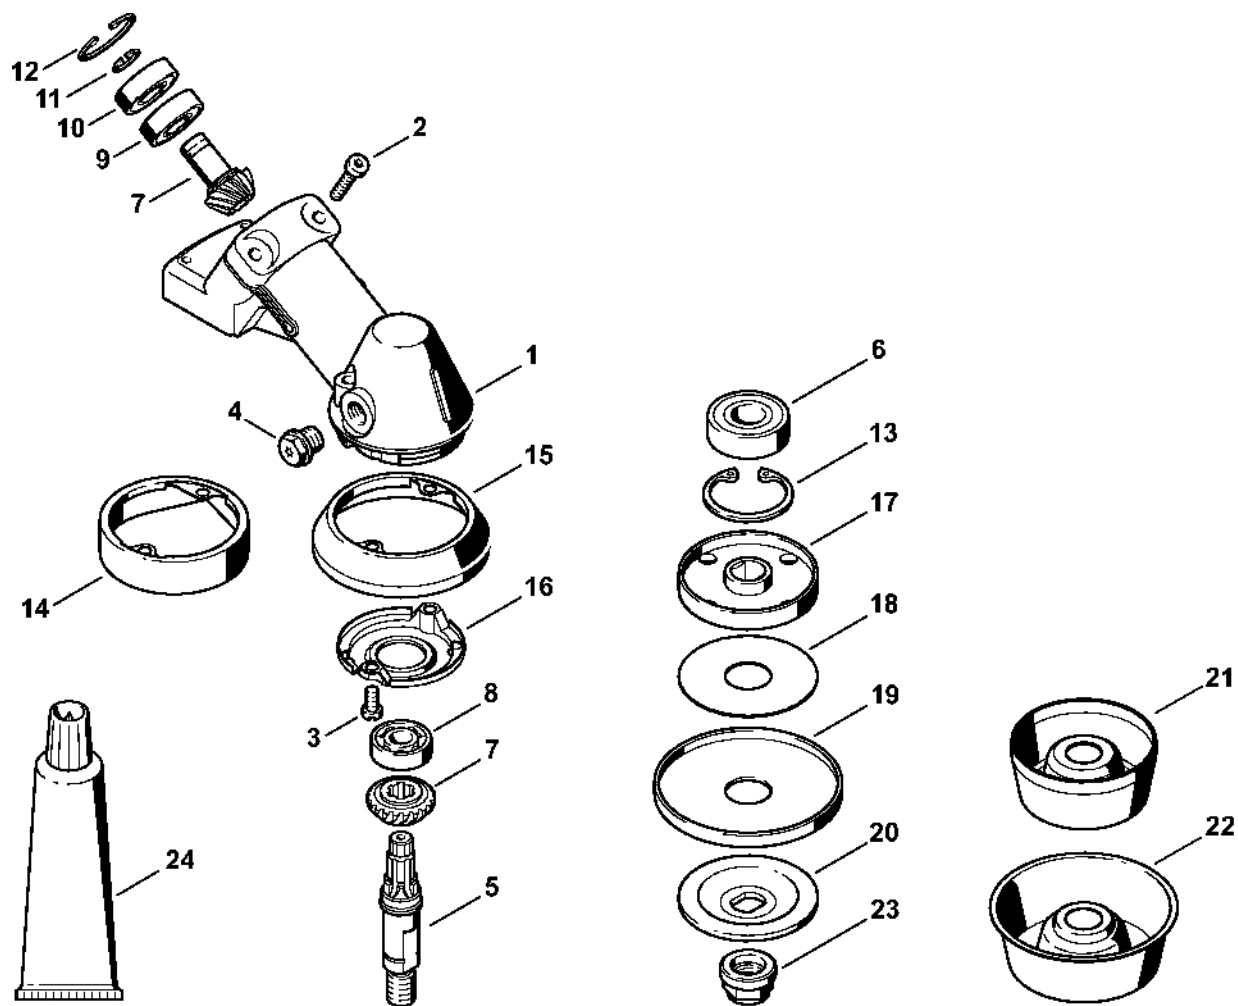

Reduktor

255ET065 AS

Reduktor

#	Číslo dílu	Popis	Množství	Obsahuje jeden nebo více článků	Poznámky
1	4119 640 0501	Kryt reduktoru Do sériového čísla: 139373453	1	2, 3	
2	9022 371 1050	Válcový šroub IS-M5x25 Do sériového čísla: 139373453	2		
3	9022 313 0930	Válcový šroub IS-M5x8 Do sériového čísla: 139373453	2		
4	4119 713 6500	Závitová zátka Do sériového čísla: 139373453	1		
5	4119 642 0601	Výstupní hřídel Do sériového čísla: 139373453	1		
6	9503 003 7450	Kuličkové ložisko s drážkou 6202-2RS Do sériového čísla: 139373453	1		
7	4119 640 7300	Sada ozubených kol Do sériového čísla: 139373453	1		
8	9503 003 0102	Kuličkové ložisko s drážkou 6000 Do sériového čísla: 139373453	1		
9	9503 003 0210	Kuličkové ložisko s drážkou 6001 Do sériového čísla: 139373453	1		
10	9503 003 5180	Kuličkové ložisko s drážkou 6001-Z Do sériového čísla: 139373453	1		
11	9455 621 1130	Pojistný kroužek 12x1 Do sériového čísla: 139373453	1		
12	9456 621 3100	Pojistný kroužek 28x1,2 Do sériového čísla: 139373453	1		
13	9456 621 3860	Pojistný kroužek 35x1,5 Do sériového čísla: 139373453	1		
14	4119 717 2807	Ochranný kroužek Do sériového čísla: 139373453	1		
15	4119 717 2806	Ochranný kroužek Do sériového čísla: 139373453	1		
16	4119 717 3100	Ochranný plech Do sériového čísla: 139373453	1