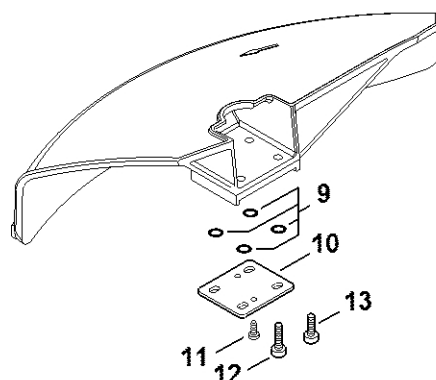

Ochranný kry

4134-GET-0218-A0

Ochranný kry

#	Číslo dílu	Popis	Množství	Obsahuje jeden nebo více článků	Poznámky
1	4119 007 1027	Sada dílů ochranného krytu	1	2 - 8	
2	4119 710 8103	Ochranný kryt	1	3, 4	
3	0000 716 3101	Podložka	1		
4	9022 373 1025	Válcový šroub IS-M5x23	4		
5	4119 716 3203	Závěsná deska	1		
6	4119 710 6000	Nůž	1	7, 8	
7	4118 713 4105	Nůž	1		
8	9074 478 4125	Válcový šroub IS 5x14	2		
9	0000 007 1300	Sada O-kroužků N 4x2-EPDM70	1		
10	0000 716 3100	Podložka	1		
11	9074 478 2970	Válcový šroub IS-P4x10	2		
12	9022 371 1020	Válcový šroub IS-M5x20	4		
13	9022 341 0980	Válcový šroub IS-M5x16	4		
14	4133 007 1007	Sada ochranných krytů	1	3, 4, 16, 17	
15	4133 007 1008	Sada ochranných krytů	1	3, 4, 16, 17	AUS, NZ
16	4133 713 4110	Nůž	1		
17	9074 478 4405	Válcový šroub IS-P6x14	1		
18	4117 710 8200	Zarážka Ø 200 mm	1	19, 20	
19	0000 007 1300	Sada O-kroužků N 4x2-EPDM70	1		
20	9022 371 1020	Válcový šroub IS-M5x20	3		
21	9022 341 0980	Válcový šroub IS-M5x16	3		
23	0000 007 1300	Sada O-kroužků N 4x2-EPDM70	1		
24	9022 371 1020	Válcový šroub IS-M5x20	1