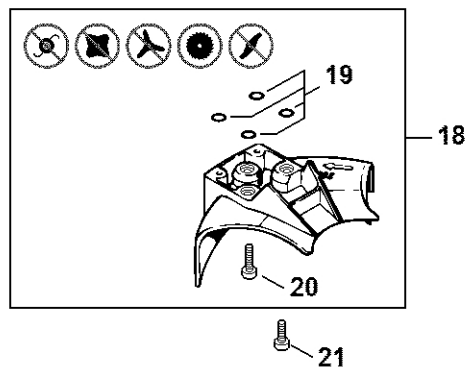

Ochranný kry

4134-GET-0218-A0

Ochranný kry

#	Číslo dílu	Popis	Množství	Obsahuje jeden nebo více článků	Poznámky
1	4119 007 1027	Sada dílů ochranného krytu	1	2 - 8	
2	4119 710 8103	Ochranný kryt	1	3, 4	
3	0000 716 3101	Podložka	1		
4	9022 373 1025	Válcový šroub IS-M5x23	4		
5	4119 716 3203	Závěsná deska	1		
6	4119 710 6000	Nůž	1	7, 8	
7	4118 713 4105	Nůž	1		
8	9074 478 4125	Válcový šroub IS 5x14	2		
9	0000 007 1300	Sada O-kroužků N 4x2-EPDM70	1		
10	0000 716 3100	Podložka	1		
11	9074 478 2970	Válcový šroub IS-P4x10	2		
12	9022 371 1020	Válcový šroub IS-M5x20	4		
13	9022 341 0980	Válcový šroub IS-M5x16	4		
14	4133 007 1007	Sada ochranných krytů	1	3, 4, 16, 17	
15	4133 007 1008	Sada ochranných krytů	1	3, 4, 16, 17	AUS, NZ
16	4133 713 4110	Nůž	1		
17	9074 478 4405	Válcový šroub IS-P6x14	1		
18	4117 710 8200	Zarážka Ø 200 mm	1	19, 20	
19	0000 007 1300	Sada O-kroužků N 4x2-EPDM70	1		
20	9022 371 1020	Válcový šroub IS-M5x20	3		
21	9022 341 0980	Válcový šroub IS-M5x16	3		
23	0000 007 1300	Sada O-kroužků N 4x2-EPDM70	1		
24	9022 371 1020	Válcový šroub IS-M5x20	1