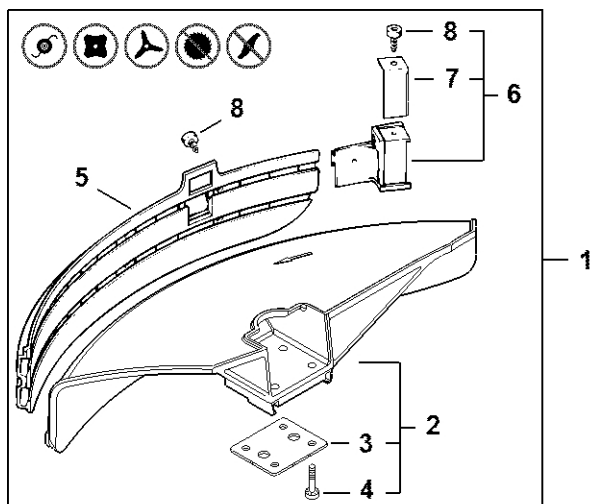

Ochranný kry

4134-GET-0218-A0

Ochranný kry

#	Číslo dílu	Popis	Množství	Obsahuje jeden nebo více článků	Poznámky
1	4119 007 1027	Sada dílů ochranného krytu	1	2 - 8	
2	4119 710 8103	Ochranný kryt	1	3, 4	
3	0000 716 3101	Podložka	1		
4	9022 373 1025	Válcový šroub IS-M5x23	4		
5	4119 716 3203	Závěsná deska	1		
6	4119 710 6000	Nůž	1	7, 8	
7	4118 713 4105	Nůž	1		
8	9074 478 4125	Válcový šroub IS 5x14	2		
9	0000 007 1300	Sada O-kroužků N 4x2-EPDM70	1		
10	0000 716 3100	Podložka	1		
11	9074 478 2970	Válcový šroub IS-P4x10	2		
12	9022 371 1020	Válcový šroub IS-M5x20	4		
13	9022 341 0980	Válcový šroub IS-M5x16	4		
14	4133 007 1007	Sada ochranných krytů	1	3, 4, 16, 17	
15	4133 007 1008	Sada ochranných krytů	1	3, 4, 16, 17	AUS, NZ
16	4133 713 4110	Nůž	1		
17	9074 478 4405	Válcový šroub IS-P6x14	1		
18	4117 710 8200	Zarážka Ø 200 mm	1	19, 20	
19	0000 007 1300	Sada O-kroužků N 4x2-EPDM70	1		
20	9022 371 1020	Válcový šroub IS-M5x20	3		
21	9022 341 0980	Válcový šroub IS-M5x16	3		
23	0000 007 1300	Sada O-kroužků N 4x2-EPDM70	1		
24	9022 371 1020	Válcový šroub IS-M5x20	1