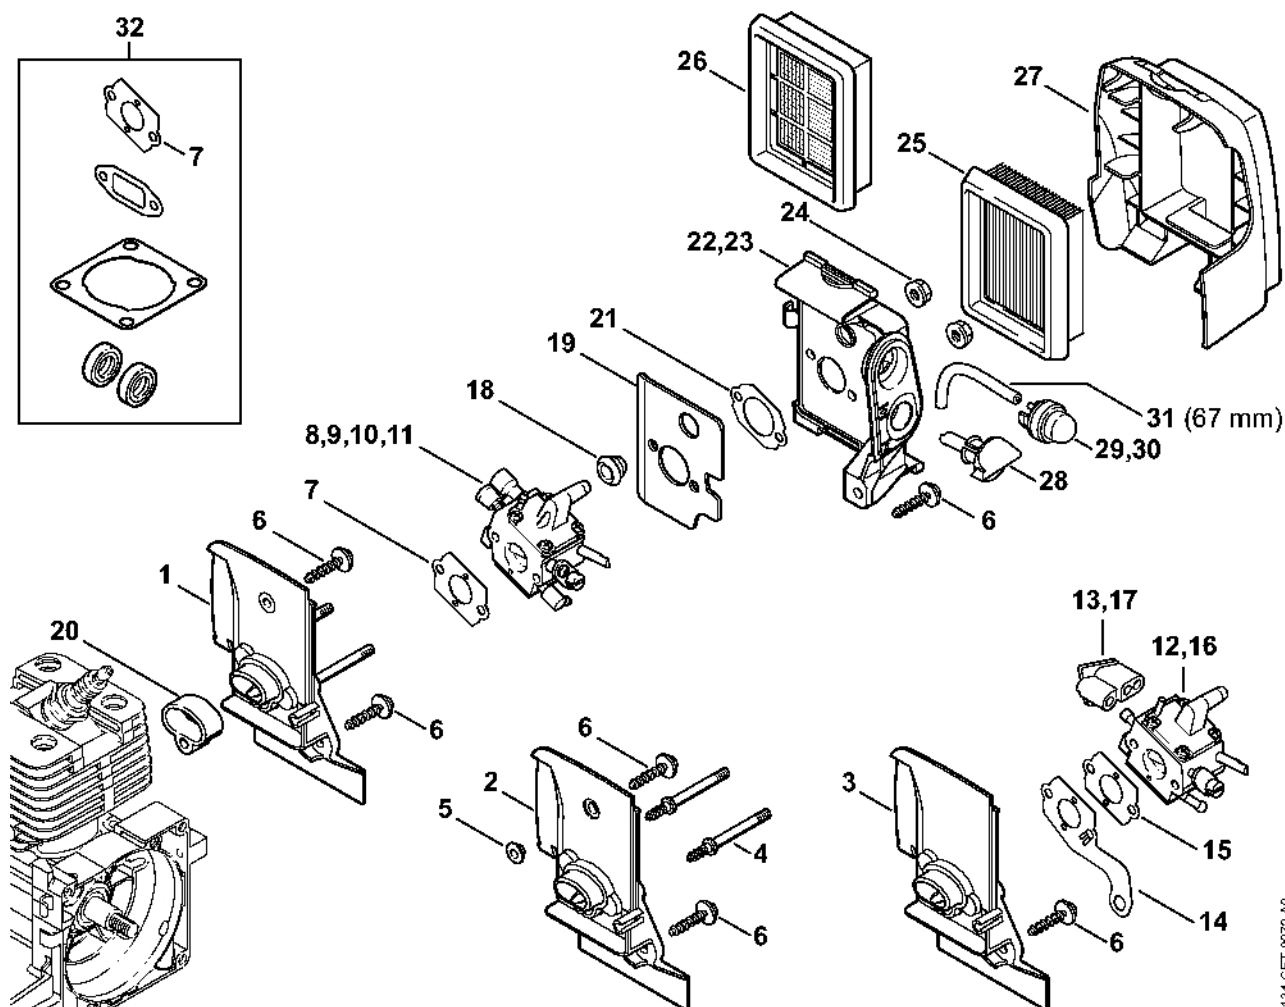

Kryt karburátoru, vzduchový filtr

4134-GET-0072-A0

Kryt karburátoru, vzduchový filt

#	Číslo dílu	Popis	Množství	Obsahuje jeden nebo více článků	Poznámky
1	4134 120 0102	Kryt karburátoru	1		
2	4134 120 0101	Kryt karburátoru	1	4, 5	
3	4134 120 0100	Kryt karburátoru	1	4	
4	4134 122 6601	Šroub s podložkou	2		
5	0000 963 1401	Pouzdro	1		
6	0000 951 1100	Válcový šroub IS-D5x20	4		
7	4128 129 0900	Těsnění	1		
8	4134 120 0652	Karburátor C1Q-S161A	1	19	
12	4134 120 0651	Karburátor C1Q-S51C	1		
13	4134 123 7502	Pouzdro	1		
14	4134 431 7000	Kontaktní plech	1		
15	4128 129 0900	Těsnění	1		
16		Karburátor C1Q-S35B	1		
17	4134 123 7501	Pouzdro	1		
18	4134 123 7500	Pouzdro	1		
19	4134 122 1801	Tepelně izolační plech	1		
20	4134 129 3000	Těsnicí kroužek	1		
21	4134 129 0900	Těsnění	1		
22	4134 140 2801	Kryt filtru	1	21	
23	4134 140 2850	Filtrační skříň	1	21, 22, 29, 31	
24	9216 261 0700	Šestihranná matice M5	2		
25	4134 141 0300	Vzduchový filtr	1		
26	4128 141 0310	Vzduchový filtr	1		
27	4134 141 0500	Kryt filtru	1		
28	4128 182 9500	Ovládací tlačítko	1		
29	0000 350 6201	Palivové čerpadlo	1