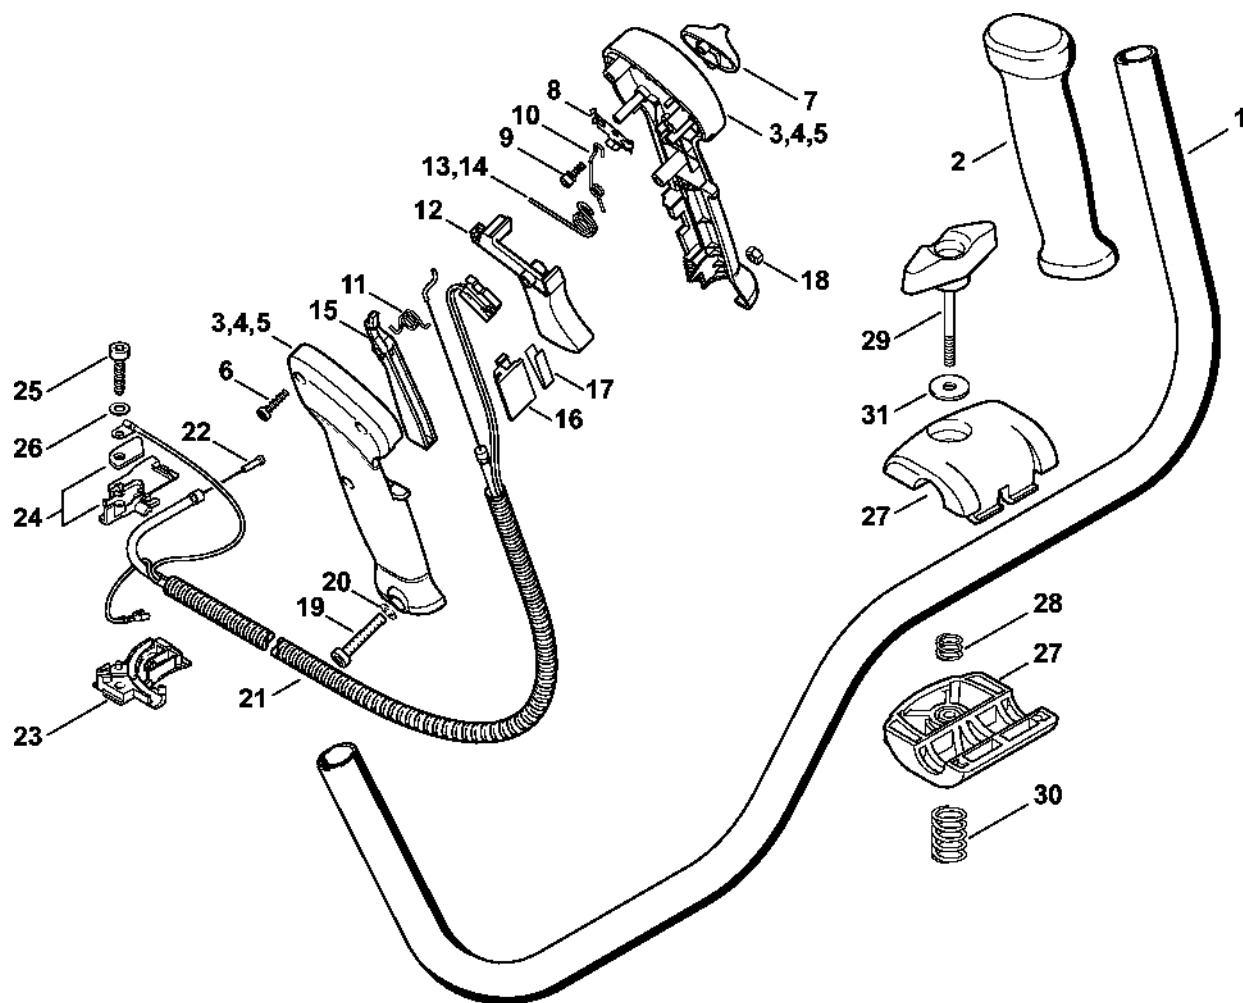

Trubková rukojeť, ovládací rukoje

26RETO61 AS

Trubková rukojeť, ovládací rukoje

#	Číslo dílu	Popis	Množství	Obsahuje jeden nebo více článků	Poznámky
1	4128 790 1701	Trubková rukojeť	1	2	
2	4128 791 0300	Levá rukojeť	1		
3	4128 790 1309	Ovládací rukojeť	1	5 - 13, 15 - 19	
4	4134 790 1351	Ovládací rukojeť	1	5 - 13, 15 - 19, 21 - 26	
5	4128 790 0304	Pravá rukojeť	1	13	
6	9074 478 3025	Válcový šroub IS-P4x16	3		
7	4128 182 1700	Kombinovaný posuvník	1		
8	4128 182 4201	Záchytná pružina	1		
9	4128 182 6200	Šroub s podložkou	1		
10	4128 182 4502	Ohnutá pružina	1		
11	4128 182 4501	Ohnutá pružina	1		
12	4128 182 1000	Páčka plynu	1		
13	4128 182 4504	Ohnutá pružina	1		
14	4128 182 4500	Ohnutá pružina	1		
15	4128 182 0800	Zarážková páka	1		
16	4128 793 3000	Posuvník	1		
17	4128 791 3100	Pružina	1		
18	9214 320 0700	Bezpečnostní matice M5	1		
19	9022 346 1070	Válcový šroub IS-M5x30	1		
20	9291 021 0120	Podložka 5,3	1		
21	4128 180 1112	Kabel ovládnání plynu	1	22	
22	4128 182 3203	Kabel pro ovládnání plynu	1		
23	4134 182 2104	Spodní držák	1		
24	4134 180 6702	Podpora	1		
25	9075 478 4159	Válcový šroub IS-D5x24	1		
26	9291 021 0120	Podložka 5,3	1