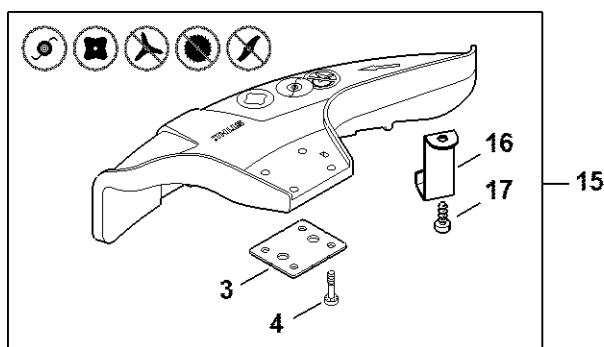

Ochranný kry

4134-GET-0218-A0

Ochranný kry

#	Číslo dílu	Popis	Množství	Obsahuje jeden nebo více článků	Poznámky
1	4119 007 1027	Sada dílů ochranného krytu	1	2 - 8	
2	4119 710 8103	Ochranný kryt	1	3, 4	
3	0000 716 3101	Podložka	1		
4	9022 373 1025	Válcový šroub IS-M5x23	4		
5	4119 716 3203	Závěsná deska	1		
6	4119 710 6000	Nůž	1	7, 8	
7	4118 713 4105	Nůž	1		
8	9074 478 4125	Válcový šroub IS 5x14	2		
9	0000 007 1300	Sada O-kroužků N 4x2-EPDM70	1		
10	0000 716 3100	Podložka	1		
11	9074 478 2970	Válcový šroub IS-P4x10	2		
12	9022 371 1020	Válcový šroub IS-M5x20	4		
13	9022 341 0980	Válcový šroub IS-M5x16	4		
14	4133 007 1007	Sada ochranných krytů	1	3, 4, 16, 17	
15	4133 007 1008	Sada ochranných krytů	1	3, 4, 16, 17	AUS, NZ
16	4133 713 4110	Nůž	1		
17	9074 478 4405	Válcový šroub IS-P6x14	1		
18	4117 710 8200	Zarážka Ø 200 mm	1	19, 20	
19	0000 007 1300	Sada O-kroužků N 4x2-EPDM70	1		
20	9022 371 1020	Válcový šroub IS-M5x20	3		
21	9022 341 0980	Válcový šroub IS-M5x16	3		
23	0000 007 1300	Sada O-kroužků N 4x2-EPDM70	1		
24	9022 371 1020	Válcový šroub IS-M5x20	1