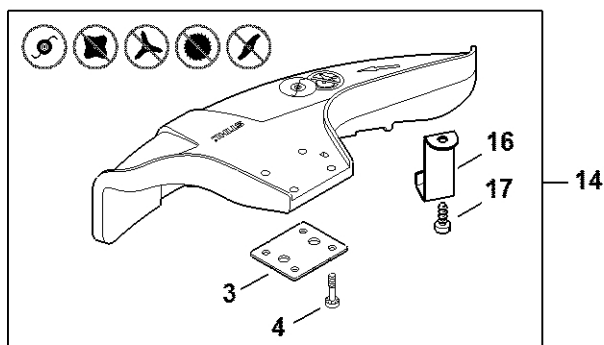

Ochranný kry

4134-GET-0218-A0

Ochranný kry

#	Číslo dílu	Popis	Množství	Obsahuje jeden nebo více článků	Poznámky
1	4119 007 1027	Sada dílů ochranného krytu	1	2 - 8	
2	4119 710 8103	Ochranný kryt	1	3, 4	
3	0000 716 3101	Podložka	1		
4	9022 373 1025	Válcový šroub IS-M5x23	4		
5	4119 716 3203	Závěsná deska	1		
6	4119 710 6000	Nůž	1	7, 8	
7	4118 713 4105	Nůž	1		
8	9074 478 4125	Válcový šroub IS 5x14	2		
9	0000 007 1300	Sada O-kroužků N 4x2-EPDM70	1		
10	0000 716 3100	Podložka	1		
11	9074 478 2970	Válcový šroub IS-P4x10	2		
12	9022 371 1020	Válcový šroub IS-M5x20	4		
13	9022 341 0980	Válcový šroub IS-M5x16	4		
14	4133 007 1007	Sada ochranných krytů	1	3, 4, 16, 17	
15	4133 007 1008	Sada ochranných krytů	1	3, 4, 16, 17	AUS, NZ
16	4133 713 4110	Nůž	1		
17	9074 478 4405	Válcový šroub IS-P6x14	1		
18	4117 710 8200	Zarážka Ø 200 mm	1	19, 20	
19	0000 007 1300	Sada O-kroužků N 4x2-EPDM70	1		
20	9022 371 1020	Válcový šroub IS-M5x20	3		
21	9022 341 0980	Válcový šroub IS-M5x16	3		
23	0000 007 1300	Sada O-kroužků N 4x2-EPDM70	1		
24	9022 371 1020	Válcový šroub IS-M5x20	1