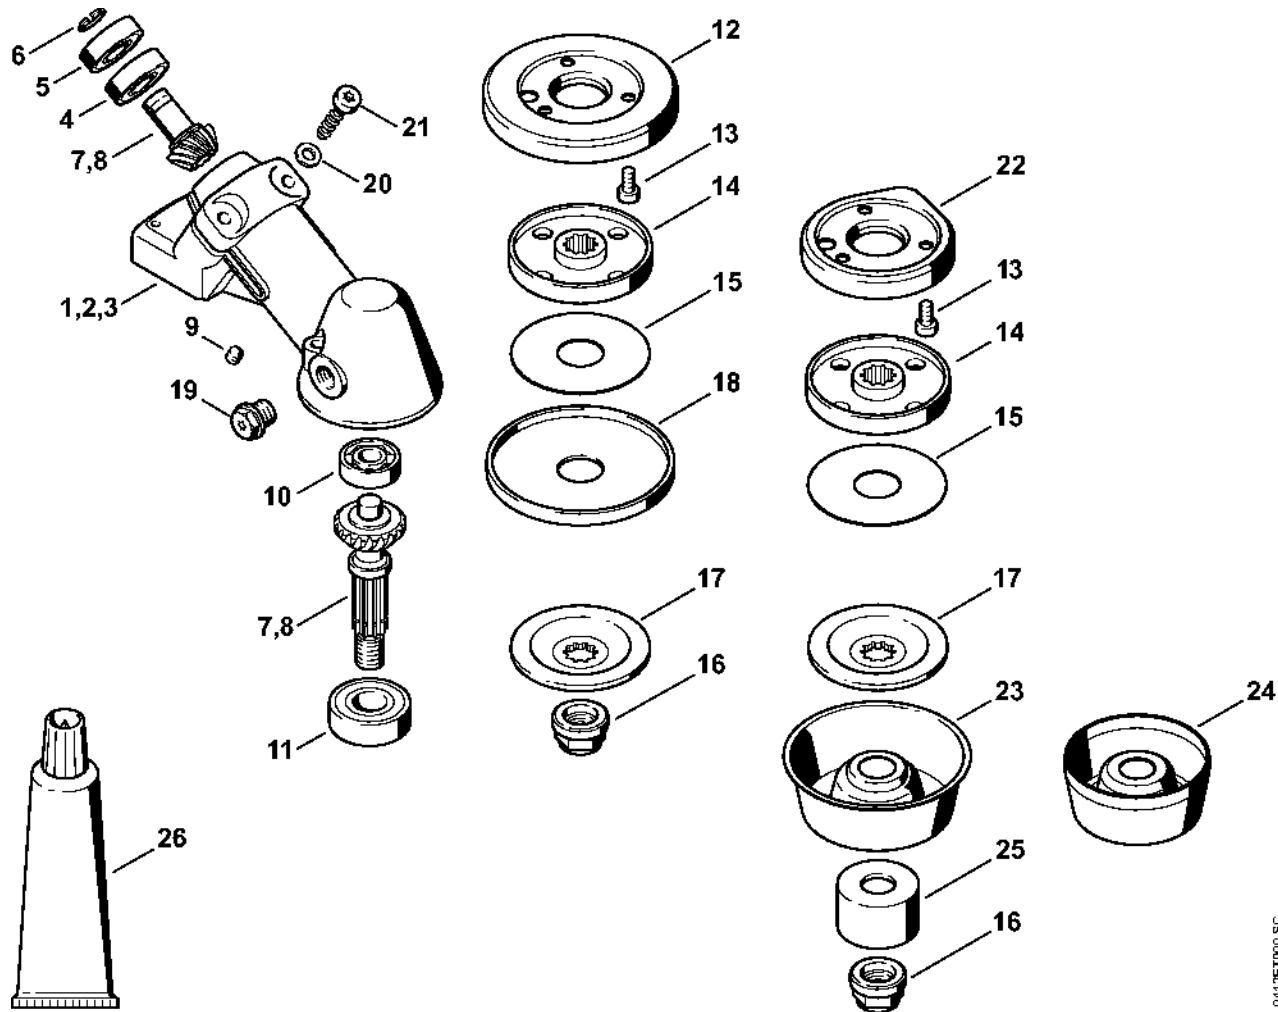

Reduktor

0412ET000 SC

Reduktor

#	Číslo dílu	Popis	Množství	Obsahuje jeden nebo více článků	Poznámky
1	4128 640 0101	Redukční ventil	1	3 - 7, 9 - 22	
2	4128 640 0106	Reduktor	1	3 - 6, 8 - 21	dodáváno pouze v Brazílii
3	4128 641 0351	Kryt reduktoru	1	9, 13	
4	9503 003 0210	Kuličkové ložisko s drážkou 6001	1		
5	9503 003 5180	Kuličkové ložisko s drážkou 6001-Z	1		
6	9455 621 1130	Pojistný kroužek 12x1	1		
7	4128 640 7302	Sada ozubených kol	1		
8	4128 640 7303	Sada ozubených kol	1		dodáváno pouze v Brazílii
9	0000 953 1001	Závitový čep M6	1		
10	9503 003 0102	Kuličkové ložisko s drážkou 6000	1		
11	9503 003 7450	Kuličkové ložisko s drážkou 6202-2RS	1		
12	4128 717 2704	Ochranný kroužek	1		
13	9022 399 0950	Válcový šroub IS M5x10	3		
14	4147 710 3800	Tlaková deska	1	15	
15	4116 717 2800	Ochranná podložka Ø 60 mm	1		
16	4119 642 7600	Matice s přírubou M12x1,5 vlevo	1		
17	4128 713 1600	Tlaková podložka	1		
18	4119 717 2800	Ochranná podložka	1		
19	4119 713 6500	Závitová zátka	1		
20	9291 021 0140	Podložka 6,4	2		
21	9075 478 4712	Válcový šroub IS-D6x28	2		
22	4128 717 2707	Ochranný kroužek	1		
23	4119 713 3100	Nosný disk	1		
24	4116 713 3100	Nosný disk	1		
25	4116 717 2702	Ochranný kroužek	1