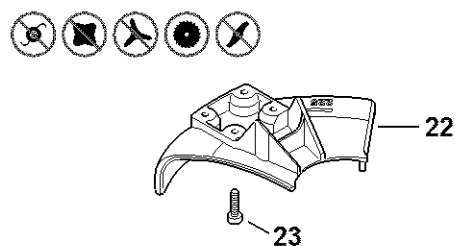

Ochranný kry

4134-GET-0218-A0

Ochranný kry

#	Číslo dílu	Popis	Množství	Obsahuje jeden nebo více článků	Poznámky
1	4119 007 1027	Sada dílů ochranného krytu	1	2 - 8	
2	4119 710 8103	Ochranný kryt	1	3, 4	
3	0000 716 3101	Podložka	1		
4	9022 373 1025	Válcový šroub IS-M5x23	4		
5	4119 716 3203	Závěsná deska	1		
6	4119 710 6000	Nůž	1	7, 8	
7	4118 713 4105	Nůž	1		
8	9074 478 4125	Válcový šroub IS 5x14	2		
9	0000 007 1300	Sada O-kroužků N 4x2-EPDM70	1		
10	0000 716 3100	Podložka	1		
11	9074 478 2970	Válcový šroub IS-P4x10	2		
12	9022 371 1020	Válcový šroub IS-M5x20	4		
13	9022 341 0980	Válcový šroub IS-M5x16	4		
14	4133 007 1007	Sada ochranných krytů	1	3, 4, 16, 17	
15	4133 007 1008	Sada ochranných krytů	1	3, 4, 16, 17	AUS, NZ
16	4133 713 4110	Nůž	1		
17	9074 478 4405	Válcový šroub IS-P6x14	1		
18	4117 710 8200	Zarážka Ø 200 mm	1	19, 20	
19	0000 007 1300	Sada O-kroužků N 4x2-EPDM70	1		
20	9022 371 1020	Válcový šroub IS-M5x20	3		
21	9022 341 0980	Válcový šroub IS-M5x16	3		
23	0000 007 1300	Sada O-kroužků N 4x2-EPDM70	1		
24	9022 371 1020	Válcový šroub IS-M5x20	1