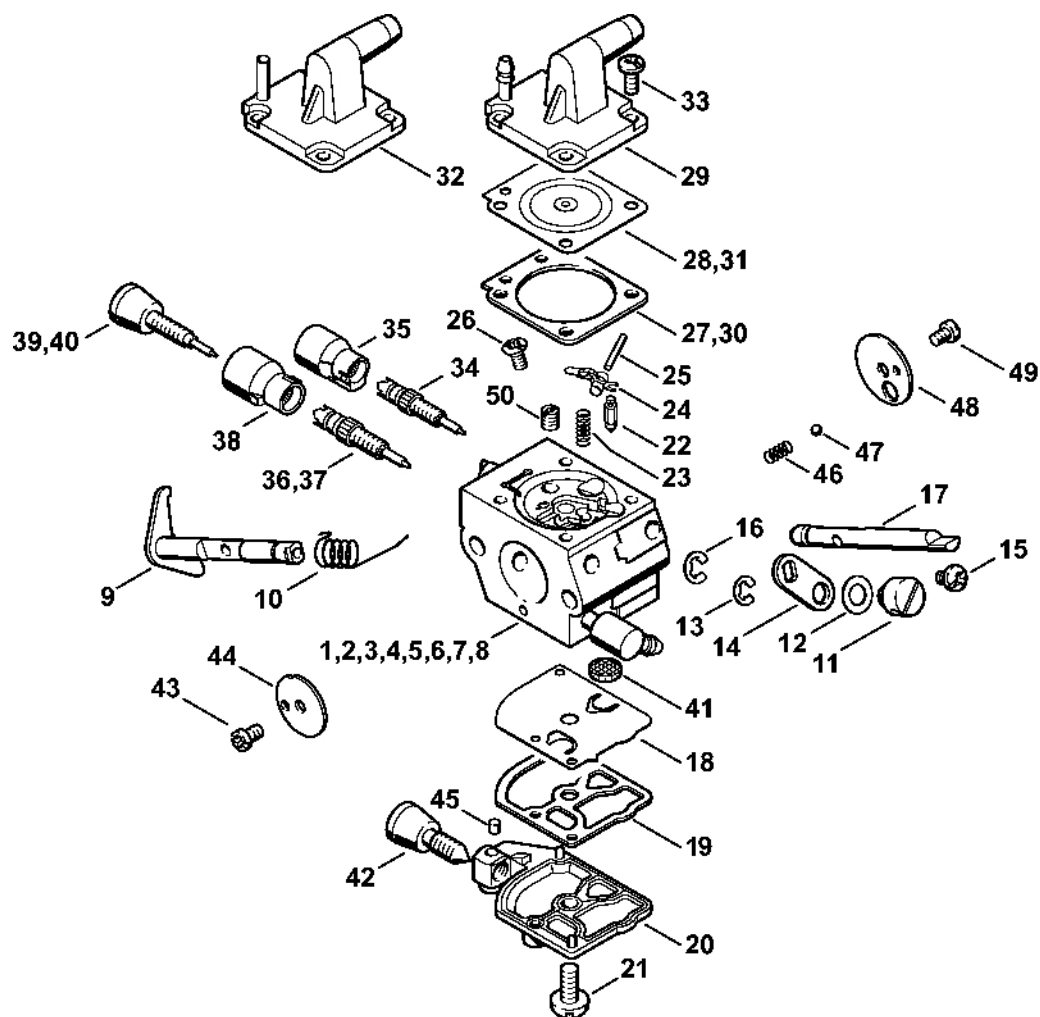

Karburátor C1Q-S161, -S162, -S163, -S164, -S82, -S83, -S138, -S139

255ET057 AS

Karburátor C1Q-S161, -S162, -S163, -S164, -S82, -S83, -S138, -S139

#	Číslo dílu	Popis	Množství	Obsahuje jeden nebo více článků	Poznámky
1	4134 120 0652	Karburátor C1Q-S161A	1	9 - 29, 33 - 36, 38, 41 - 50	
5	4134 120 0603	Karburátor C1Q-S82	1	9 - 26, 30 - 35, 39, 41 - 50	
9	4134 120 7101	Osa škrticí klapky s pákou	1		
10	1123 122 3000	Pružina	1		
11	4128 121 8901	Šroub	1		
12	4137 121 8600	Podložka	1		
13	1120 122 9000	Pojistný kroužek	1		
14	4134 123 7300	Páka	1		
15	9079 319 0280	Šroub s plochou hlavou M3x3,5	1		
16	1120 122 9000	Pojistný kroužek	1		
17	4134 121 3000	Osa startovací klapky	1		
18	1129 121 4800	Membrána čerpadla	1		
19	1123 129 0905	Těsnění čerpadla	1		
20	4134 121 0802	Kryt	1		
21	1120 122 7800	Šroub s polokruhovou hlavou	1		
22	Z000 018 Z000	Vstupní trn	1		
23	1123 122 3001	Pružina	1		
24	1125 121 5000	Páka pro nastavení přívodu	1		
25	1120 121 9200	Osa	1		
26	1120 122 6600	Šroub s přírubou	1		
27	4134 129 0901	Nastavovací podložka	1		
28	4134 121 4701	Regulační membrána	1		
29	4134 121 0803	Kryt	1		
33	1120 122 6601	Šroub s podložkou	4		
34	4134 122 6701	Šroub H pro vysoké otáčky	1