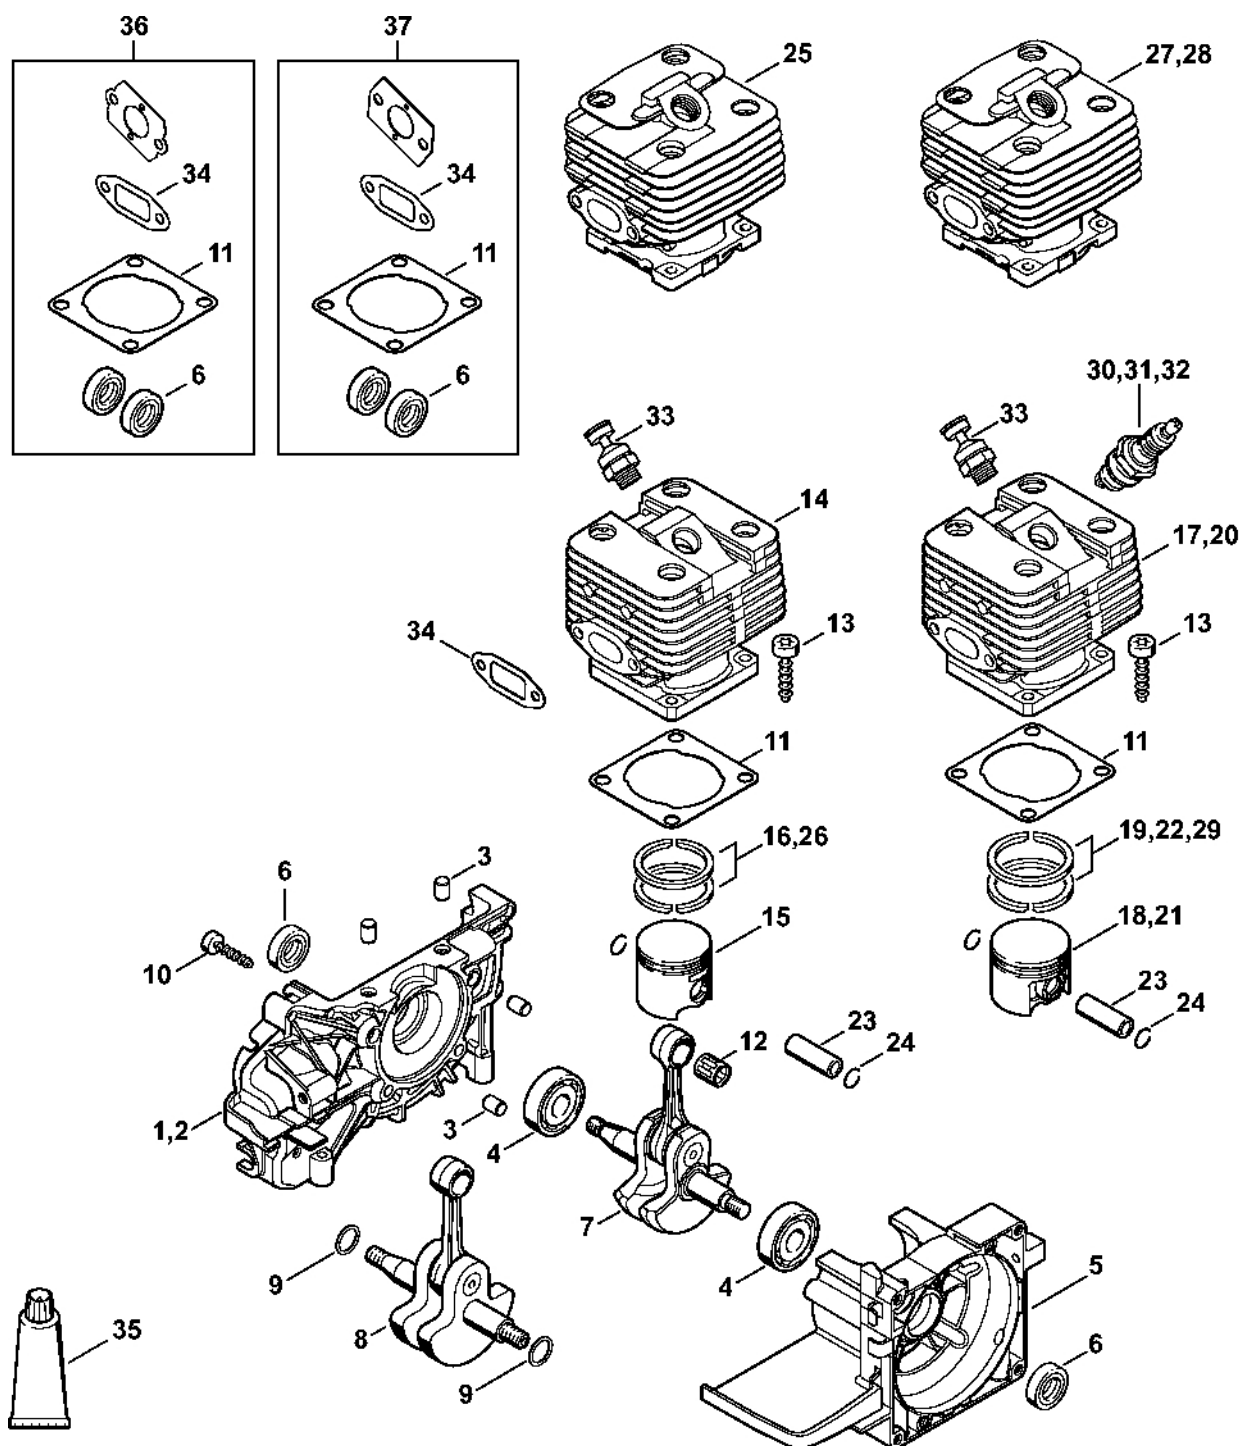

Kryt, válec

4134-GET-0065-A0

Kryt, válec

#	Číslo dílu	Popis	Množství	Obsahuje jeden nebo více článků	Poznámky
2	4134 020 2600	Polovina krytu klikového hřídele	1	3, 4	
3	0000 988 8600	Pouzdro	4		
4	9503 003 0242	Kuličkové ložisko s drážkou 6201	2		
5	4134 020 2900	Polovina klikové skříně	1	4	
6	9640 003 1195	Těsnicí kroužek 12x22x5	2		
7	4134 030 0406	Kliková hřídel	1		
8	4134 030 0403	Kliková hřídel	1	9	
9	4140 036 0300	Podložka	2		
10	9075 478 4159	Válcový šroub IS-D5x24	4		
11	4134 029 2300	Těsnění válce	1		
12	9512 003 2250	Jehličková klec 10x13x12,5	1		
13	9075 478 4175	Válcový šroub IS-D5x28	4		
14	4134 020 1211	Válec s pístem Ø 35 mm	1	13, 15, 16, 23, 24	
15	4134 030 2018	Píst Ø 35 mm	1	16, 23, 24	
16	4134 034 3003	Segment pístu Ø 35x1,2 mm Nad sériovým číslem: 808292107	2		
23	4119 034 1500	Osa pístu 10x6,5x28	1		
24	9463 650 1000	Zajišťovací prstenec 10	2		
25	4134 020 1218	Válec s pístem Ø 35 mm	1	13, 15, 16, 23, 24	
26	4119 034 3001	Pístní kroužek Ø 35x1,5 mm Do sériového čísla: 808292106	2		
30	0000 400 7000	Zapalovací svíčka NGK BPMR7A	1		
31	0000 400 7016	Zapalovací svíčka STIHL	1		RUS
33	1128 020 9400	Dekompresní ventil	1		
34	4134 149 0600	Těsnění tlumiče výfuku	1		
35	0783 830 2000	Trubka s těsnicí pastou HT červená	1