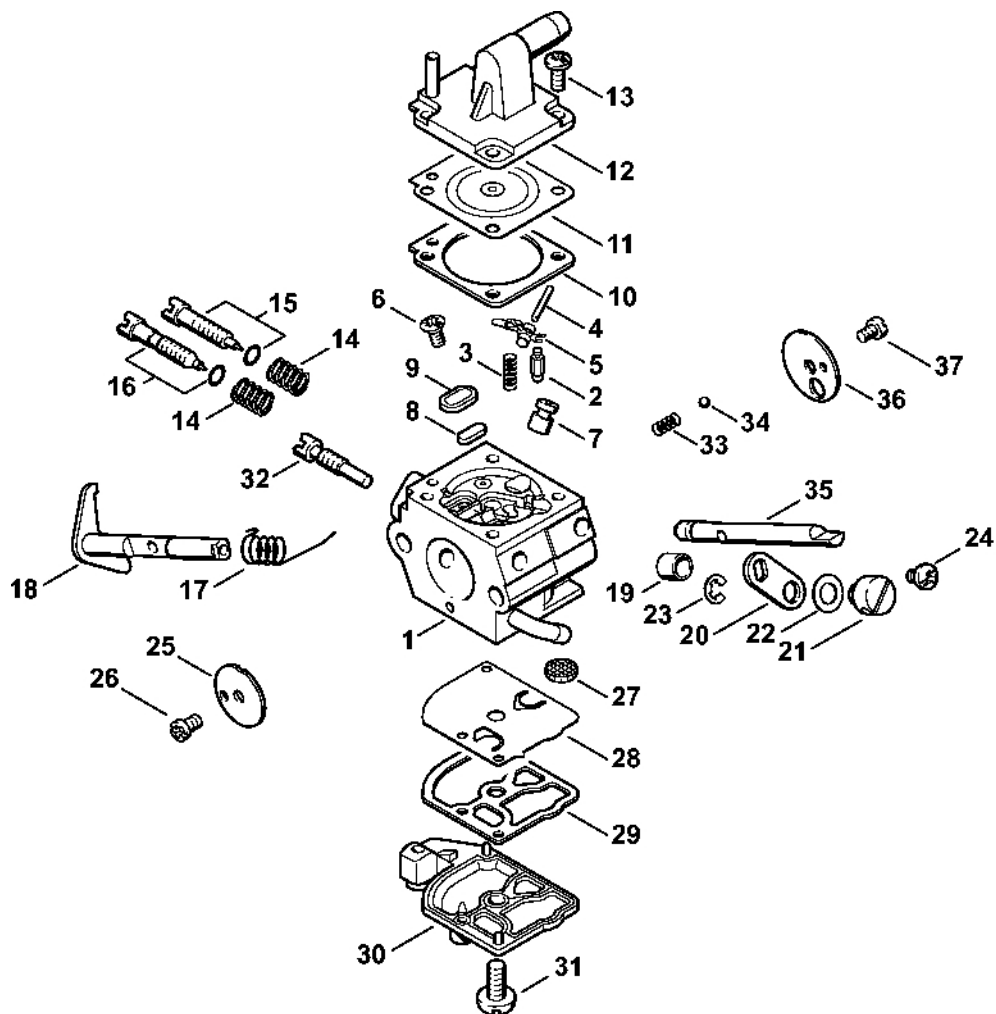

Karburátor C1Q-S35

255ET059 AS

Karburátor C1Q-S35

#	Číslo dílu	Popis	Množství	Obsahuje jeden nebo více článků	Poznámky
1		Karburátor C1Q-S35B	1	2 - 37	
2	4116 121 5100	Vstupní tryska	1		
3	1120 122 3004	Pružina	1		
4	1120 121 9200	Osa	1		
5	1125 121 5000	Páka pro nastavení přívodu	1		
6	1120 122 6600	Šroub s podložkou	1		
7	4132 121 5400	Tryska s ventilem	1		
8	1125 121 0700	Uzavírací deska	1		
9	4129 121 0700	Uzavírací deska	1		
10	4129 129 0902	Nastavovací těsnění	1		
11	4129 121 4700	Nastavovací membrána	1		
12	4134 121 0801	Kryt	1		
13	1120 122 6601	Šroub s podložkou	4		
14	1120 122 3005	Pružina	2		
15	4128 122 6700	Šroub H pro vysoké otáčky	1		
16	4134 122 6800	Šroub L pro bohatost při volnoběhu	1		
17	1123 122 3000	Pružina	1		
18	4134 120 7100	Osa škrticí klapky s pákou	1		
19	4134 122 5000	Rozpěrná objímka	1		
20	4134 123 7300	Páka	1		
21	4128 121 8900	Šroub	1		
22	4137 121 8600	Podložka	1		
23	1120 122 9000	Pojistný kroužek	1		
24	9079 319 0280	Šroub s plochou hlavou M3x3,5	1		
25	4129 121 3300	Křídlatá matice	1		
26	1125 122 7403	Šrouby s kulatou hlavou	1