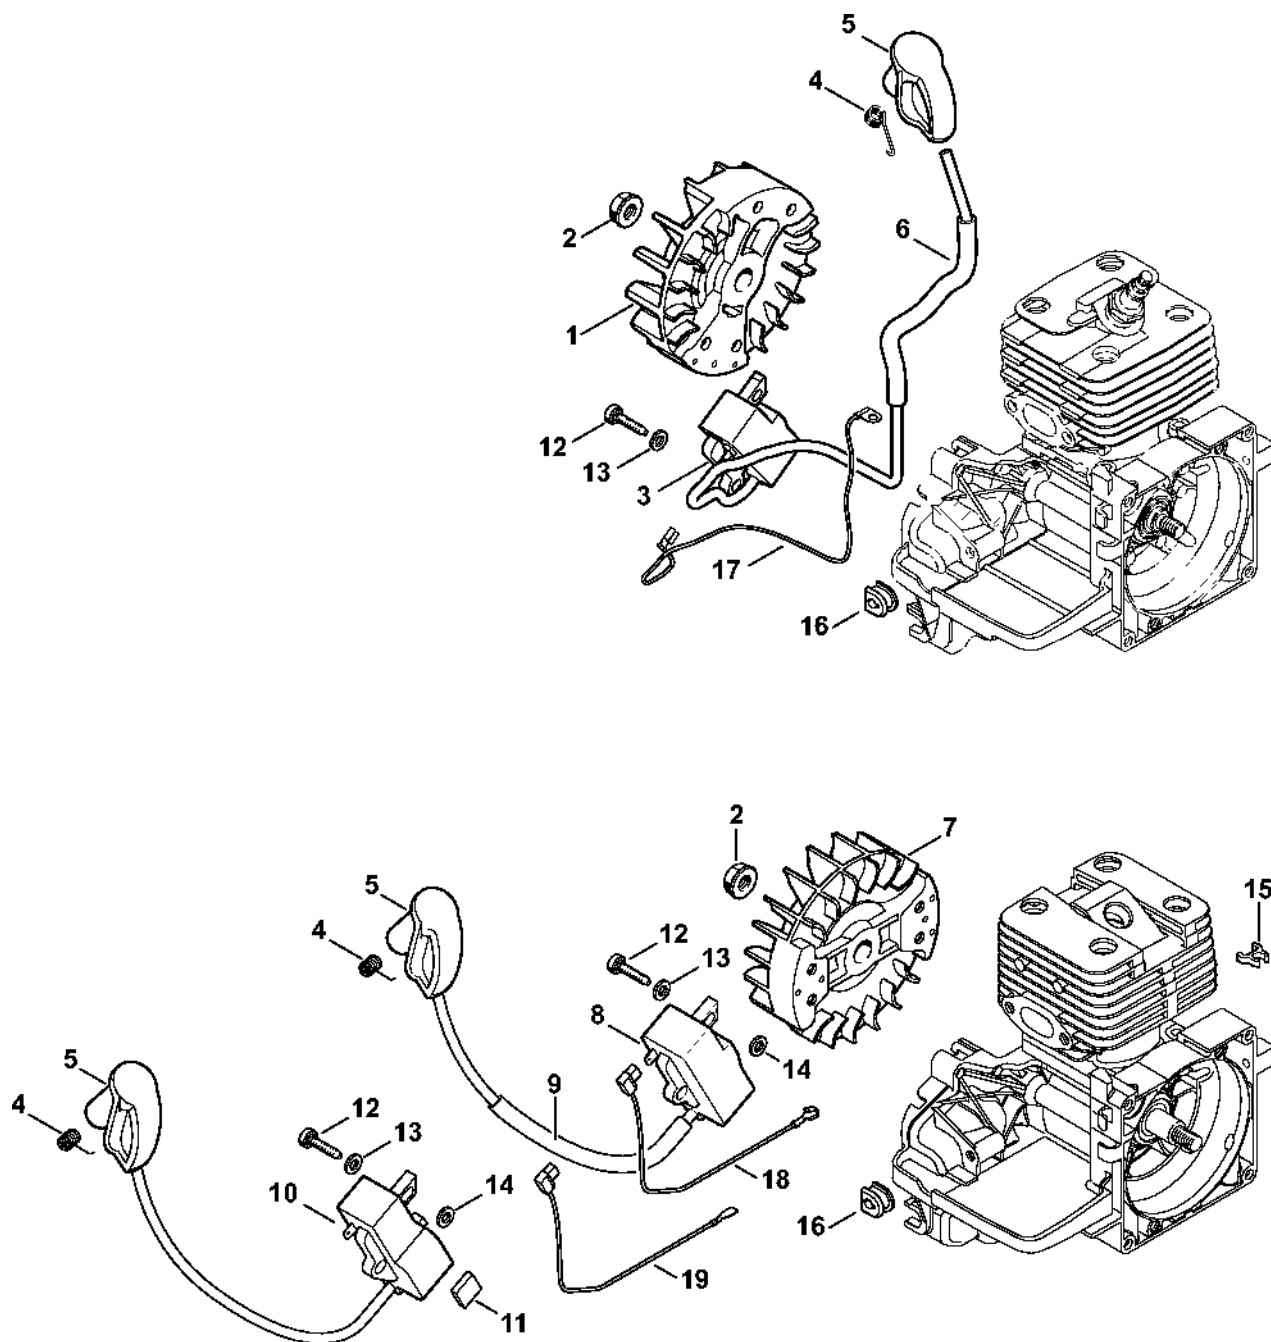

Zapalovací zařízení

4134-GET-0067-A0

Zapalovací zařízení

#	Číslo dílu	Popis	Množství	Obsahuje jeden nebo více článků	Poznámky
2	9220 260 1100	Šestihranná matice M8	1		
4	0000 998 0604	Ohnutá pružina	1		
5	4128 405 1000	Kontakt zapalovacího kabelu	1		
7	4134 400 1200	Rotor	1		
8	4134 400 1301	Zapalovací modul	1	4, 5, 9	
9	4137 442 0400	Izolující plášť	1		
10	4134 400 1306	Zapalovací modul	1	4, 5	
11	4134 028 1300	Podložka 10x15x4	1		
12	9075 478 3022	Válcový šroub IS-D4x20	2		
13	9291 021 0121	Podložka 5,3	2		
14	9291 021 0121	Podložka 5,3	2		
15	4134 448 1200	Kabelová spona	1		
16	4134 432 9300	Pouzdro	1		
18	4134 440 1101	Zkratovací kabel	1		
19	4134 440 1100	Zkratovací kabel	2