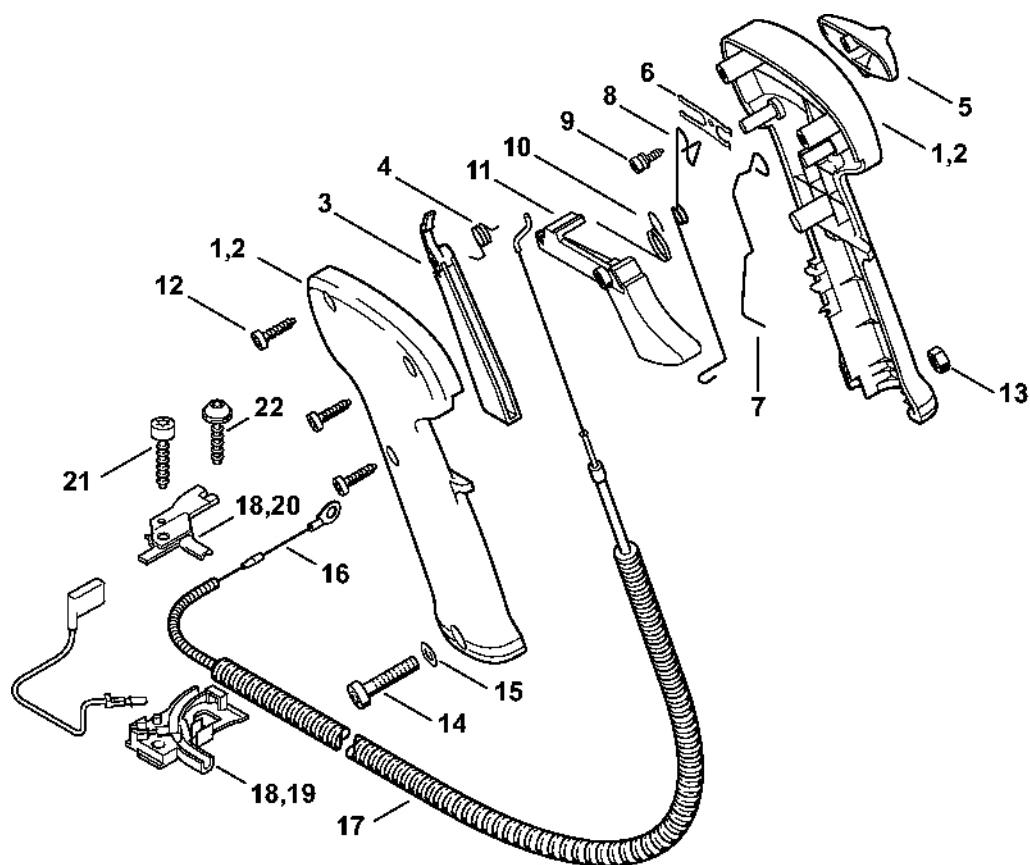

Ovládací páka

255ET062 AS

Ovládací pák:

#	Číslo dílu	Popis	Množství	Obsahuje jeden nebo více článků	Poznámky
1	4128 790 1300	Ovládací rukojeť	1	2 - 14	
2	4128 790 0300	Pravá rukojeť	1		
3	4128 182 0800	Zarážka páky	1		
4	4128 182 4501	Ohnutá pružina	1		
5	4128 182 1700	Kombinovaný posuvník	1		
6	4128 182 4200	Záchytná pružina	1		
7	4128 442 1605	Spojovací pružina	1		
8	4128 442 1600	Spojovací pružina	1		
9	4128 182 6200	Šroub s patkou	1		
10	4128 182 4500	Ohnutá pružina	1		
11	4128 182 1000	Páčka plynu	1		
12	9074 478 3025	Válcový šroub IS-P4x16	3		
13	9214 320 0700	Bezpečnostní matice M5	1		
14	9022 346 1070	Válcový šroub IS-M5x30	1		
15	9291 021 0120	Podložka 5,3	1		
16		Kabel ovládní plynu	1	17	
17		Hadice 690 mm	1		
	4203 711 7201	Hadice 960 mm	1		
18	4134 180 6700	Podpora	1	19 - 21	
19	4134 182 2105	Spodní podpora	1		
20	4134 180 6701	Podpora	1		
21	9075 478 4159	Válcový šroub IS-D5x24	1		
22	0000 951 1100	Válcový šroub IS-D5x20	1