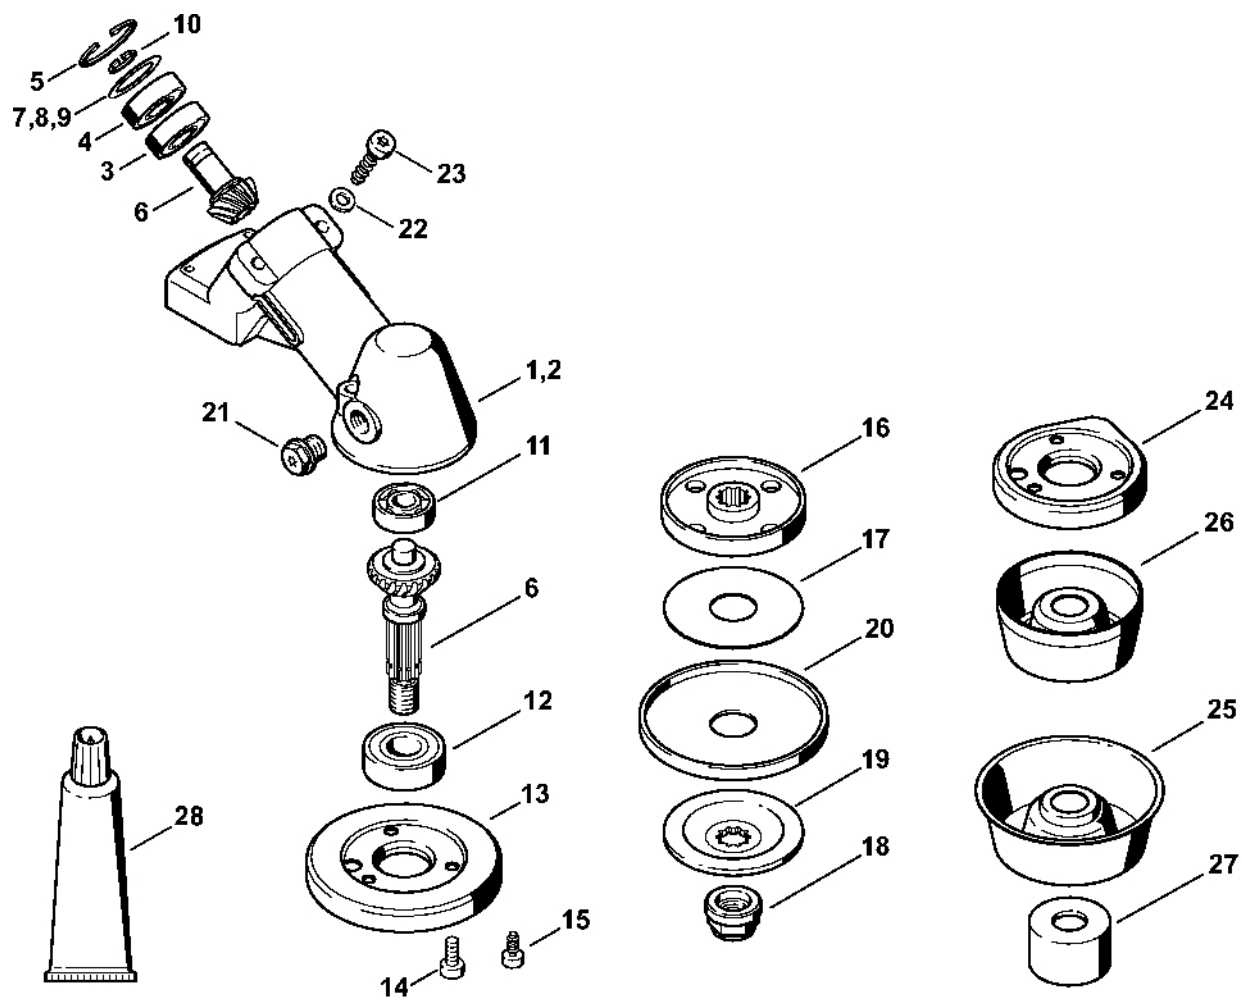

Reduktor

25SET064 AS

Reduktor

#	Číslo dílu	Popis	Množství	Obsahuje jeden nebo více článků	Poznámky
1	4128 640 0125	Redukční ventil	1	2 - 14, 16 - 24	
2	4128 641 0350	Kryt reduktoru	1	14	
3	9503 003 0210	Kuličkové ložisko s drážkou 6001	1		
4	9503 003 5180	Kuličkové ložisko s drážkou 6001-Z	1		
5	9456 621 3100	Pojistný kroužek 28x1,2	1		
6	4128 640 7301	Sada ozubených kol	1		
7	9296 021 1681	Podložka 20x28x0,1	1		(množství podle potřeby)
8	9296 021 1685	Podložka 20x28x0,2	1		(množství podle potřeby)
9	9296 021 1687	Podložka 20x28x0,3	1		(množství podle potřeby)
10	9455 621 1130	Pojistný kroužek 12x1	1		
11	9503 003 0102	Kuličkové ložisko s drážkou 6000	1		
12	9503 003 7450	Kuličkové ložisko s drážkou 6202-2RS	1		
13	4128 717 2701	Ochranný kroužek	1		
14	9022 399 0950	Válcový šroub IS M5x10	3		
15	9075 478 4095	Válcový šroub IS-D5x12 Do sériového čísla: 146095823	3		
16	4147 710 3800	Tlaková deska	1	17	
17	4116 717 2800	Ochranná podložka Ø 60 mm	1		
18	4119 642 7600	Matice s přírubou M12x1,5 vlevo	1		
19	4128 713 1600	Tlaková podložka	1		
20	4119 717 2800	Ochranná podložka	1		
21	4119 713 6500	Závitová zátka	1		
22	9291 021 0140	Podložka 6,4	2		
23	9075 478 4712	Válcový šroub IS-D6x28	2		
24	4128 717 2706	Ochranný kroužek	1