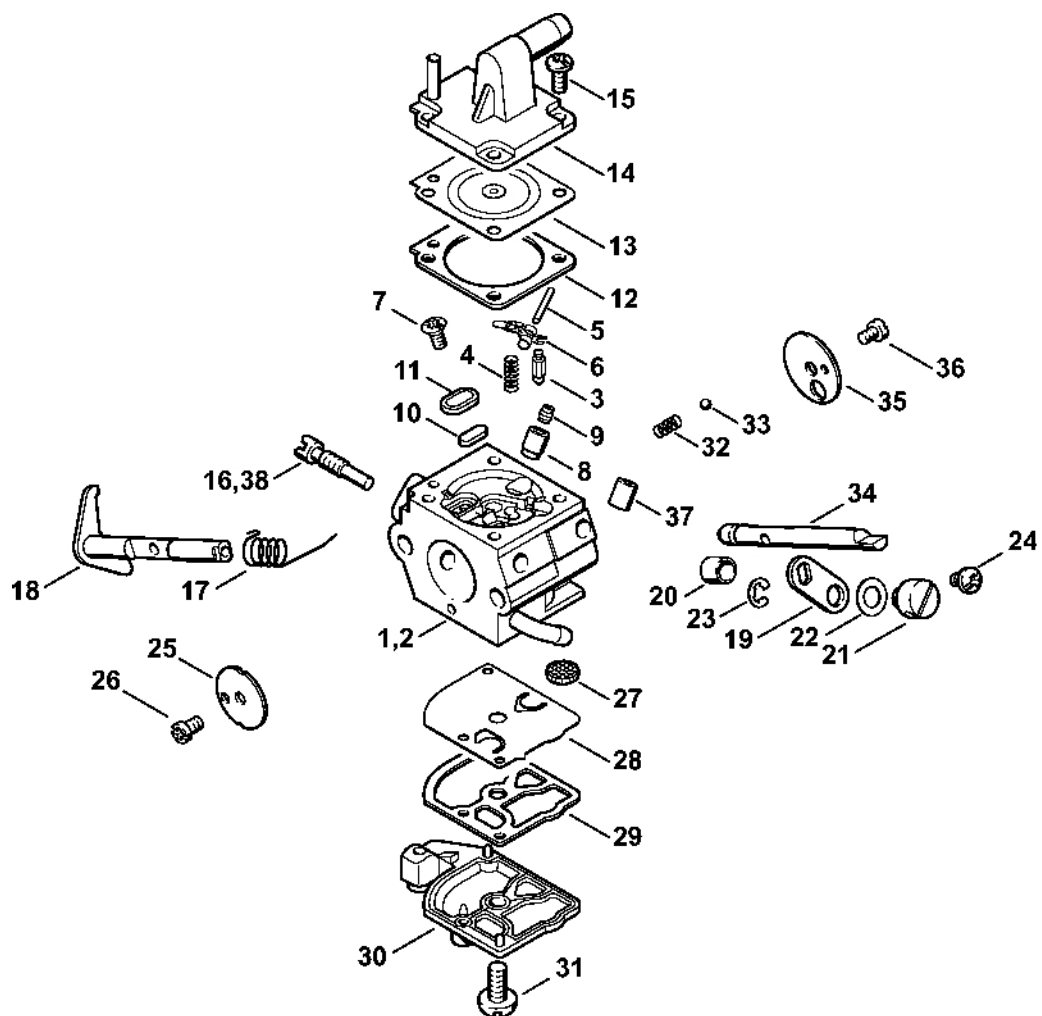

Karburátor C1Q-S51, C1Q-S36

255ET058 AS

Karburátor C1Q-S51, C1Q-S36

#	Číslo dílu	Popis	Množství	Obsahuje jeden nebo více článků	Poznámky
1	4134 120 0651	Karburátor C1Q-S51C	1	3 - 36	
2		Karburátor C1Q-S36G	1	3 - 7, 10 - 37	
3	Z000 018 Z000	Vstupní tryska	1		
4	1120 122 3004	Pružina	1		
5	1120 121 9200	Osa	1		
6	1125 121 5000	Páka pro nastavení přívodu	1		
7	1120 122 6600	Šroub s podložkou	1		
8	4137 122 5100	Výstupní ventil	1		
9	1130 121 5601	Pevná tryska 0,44	1		
10	4119 121 0700	Uzavírací deska	1		
11	4129 121 0700	Uzavírací deska	1		
12	4129 129 0902	Nastavovací těsnění	1		
13	0000 121 4700	Nastavovací membrána	1		
14	4134 121 0801	Kryt	1		
15	1120 122 6601	Šroub s podložkou	4		
16	1130 122 6300	Šroub pro nastavení volnoběžných otáček	1		
17	1123 122 3000	Pružina	1		
18	4134 120 7100	Osa škrticí klapky s pákou	1		
19	4134 123 7300	Páka	1		
20	4134 122 5000	Rozpěrná objímka	1		
21	4128 121 8900	Šroub	1		
22	4137 121 8600	Podložka	1		
23	1120 122 9000	Pojistný kroužek	1		
24	9079 319 0280	Šroub s plochou hlavou M3x3,5	1		
25	1123 121 3300	Křídlová matice	1		
26	1120 122 7400	Šrouby s kulatou hlavou	1