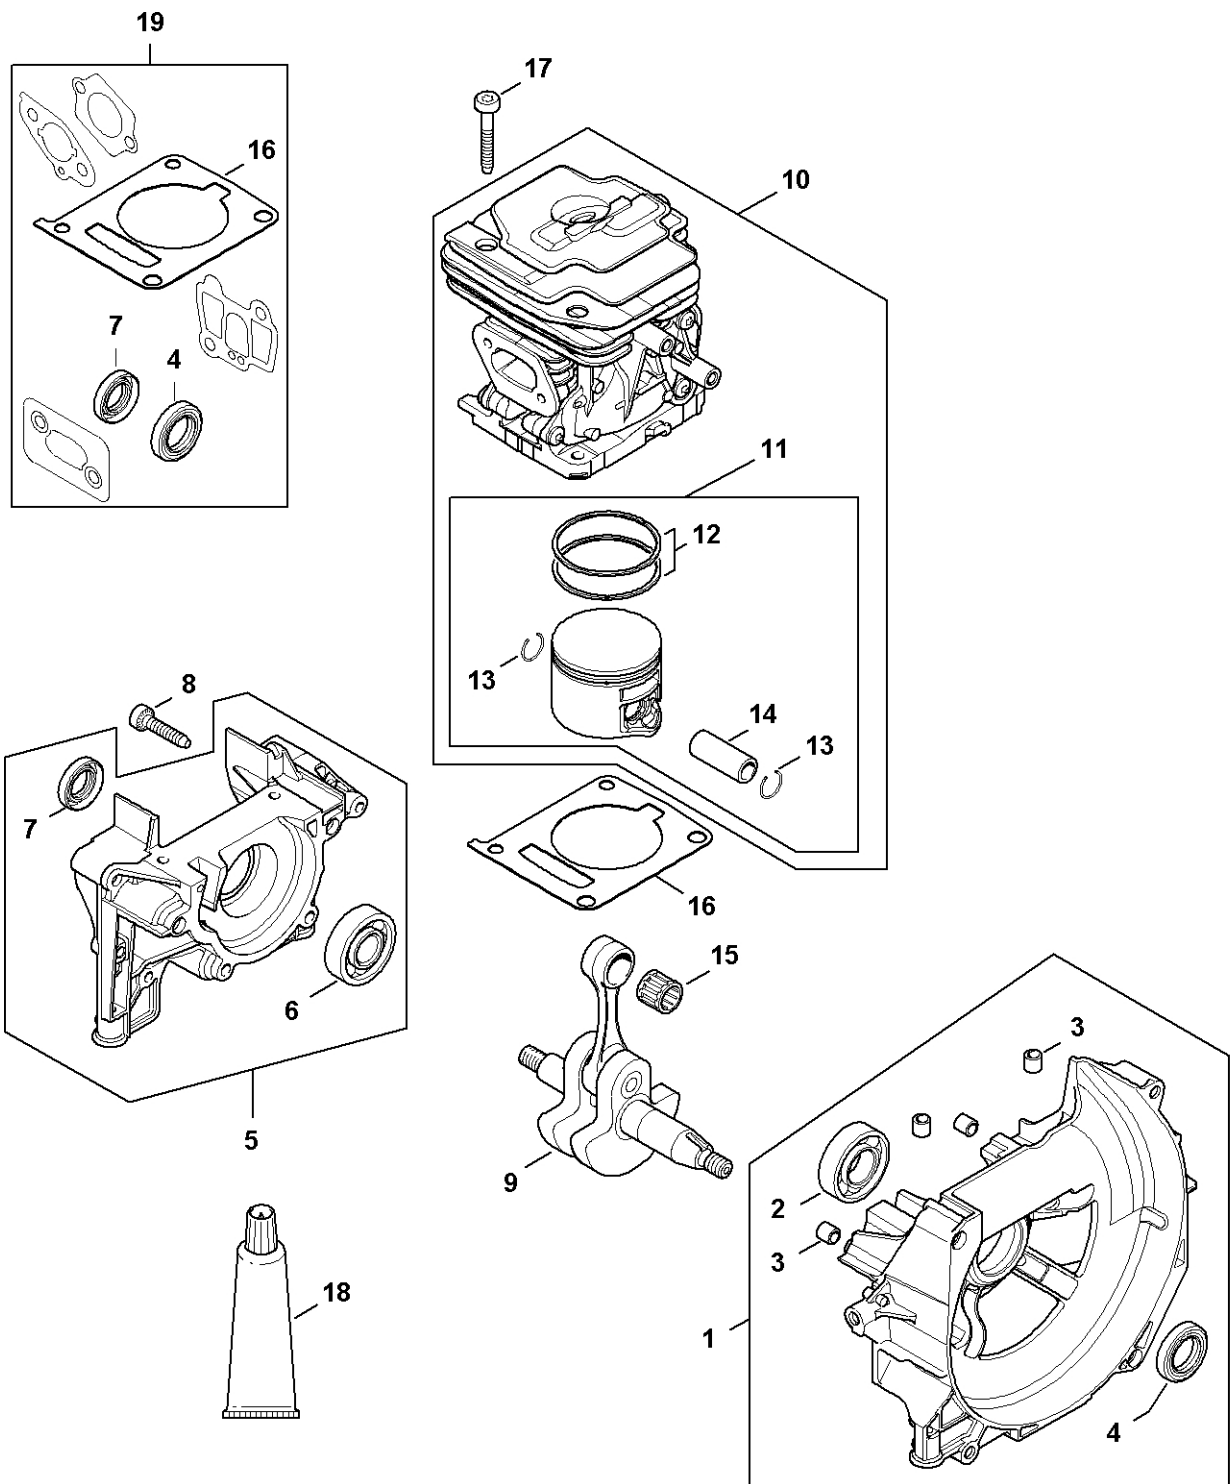

Kryt, válec

4147-GET-0071-A0

Kryt, válec

#	Číslo dílu	Popis	Množství	Obsahuje jeden nebo více článků	Poznámky
1	4147 020 2609	Polovina krytu klikového hřídele na straně ventilátoru	1	2 - 4	
2	9503 003 0310	Kuličkové ložisko s drážkou 6002	1		
3	0000 988 8600	Pouzdro	4		
4	9639 003 1585	Těsnicí kroužek 15x25x5	1		
5	4147 020 2904	Polovina klikové skříňe	1	6, 7	
6	9503 003 0242	Kuličkové ložisko s drážkou 6201	1		
7	9640 003 1195	Těsnicí kroužek 12x22x5	1		
8	9075 478 4159	Válcový šroub IS-D5x24	4		
9	4147 030 0403	Kliková hřídel	1		
10	4147 020 1207	Válec s pístem Ø 42 mm	1	11 - 14	
11	4147 030 2011	Píst Ø 42 mm	1	12 - 14	
12	4147 034 3004	Pístní kroužek Ø 42x1,2 mm	2		
13	9463 650 1100	Zarážka 11	2		
14	4147 034 1501	Pístní hřídel 11x7x28	1		
15	9512 003 2349	Jehličková klec 11x14x12,5	1		
16	4147 029 2300	Těsnění válce	1		
17	9075 478 4167	Válcový šroub IS-D5x32	4		
18	0783 830 2000	Těsnicí pasta HT červená	1		
19	4147 007 1602	Sada těsnění	1	4, 7, 16