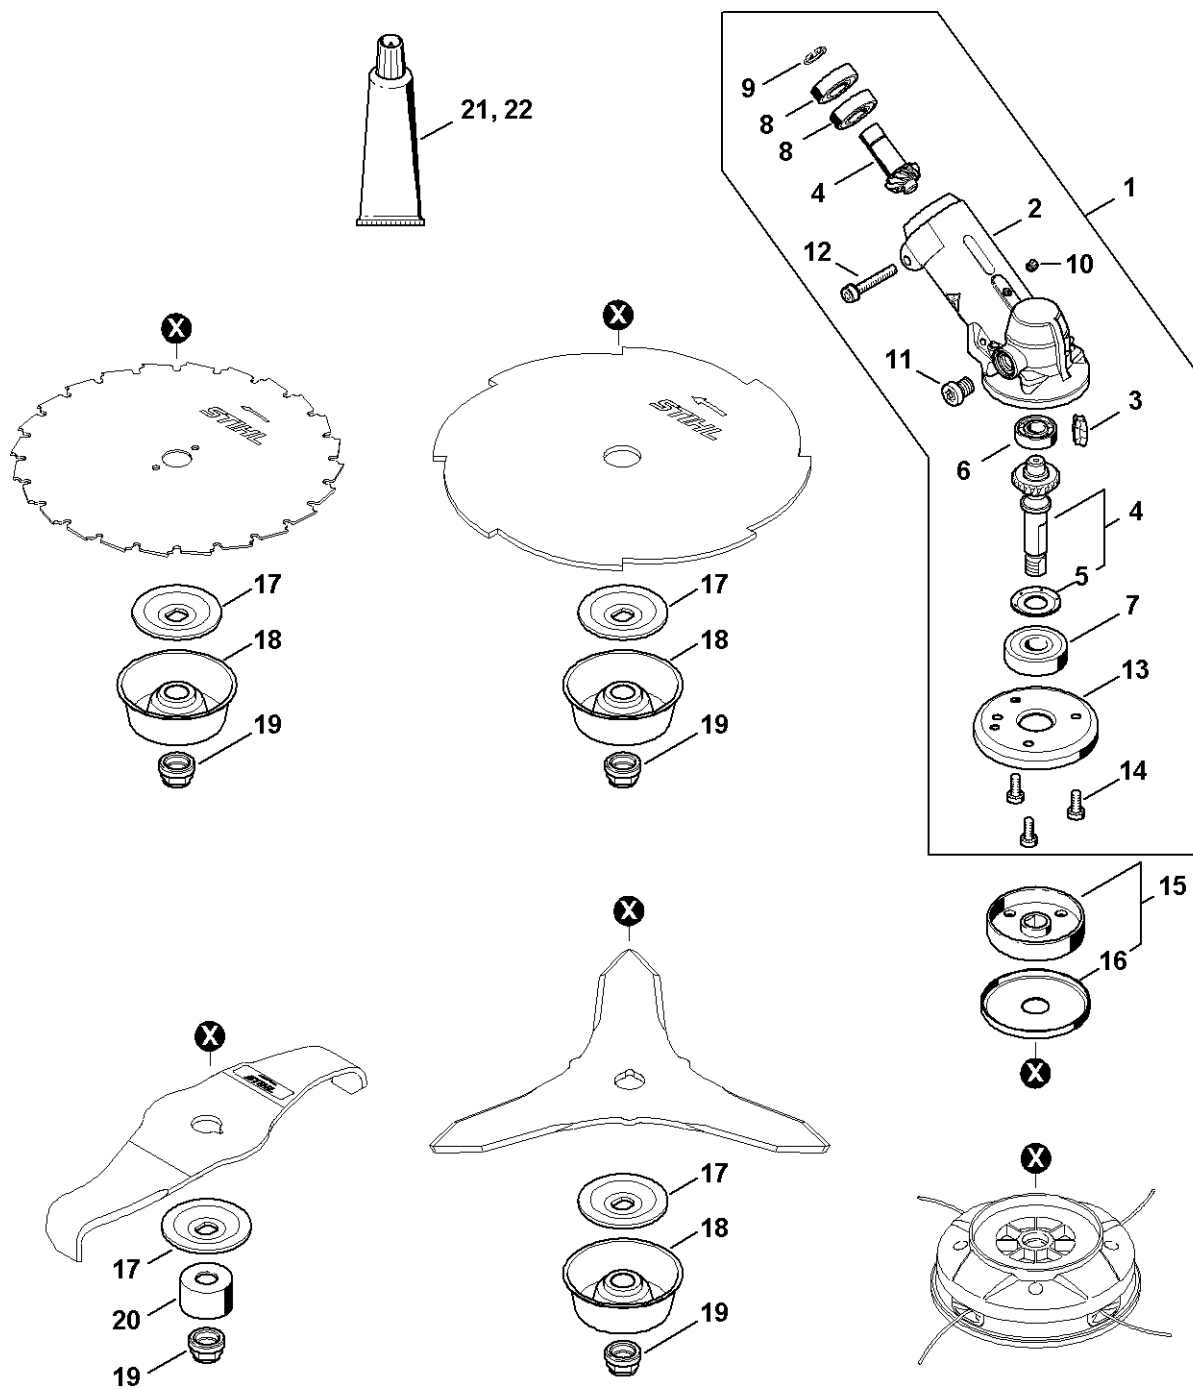

Reduktor

4147-GET-0004-A0

Reduktor

#	Číslo dílu	Popis	Množství	Obsahuje jeden nebo více článků	Poznámky
1	4147 640 0106	Redukční ventil	1	2 - 14	
2	4147 641 0302	Kryt reduktoru	1		
3	4147 641 0800	Bezpečnostní zátka	1		
4	4147 640 7304	Sada ozubených kol	1	5	
5	4148 642 9500	Odstředivá deska	1		
6	9503 003 0103	Kuličkové ložisko s drážkou 6000	1		
7	9503 003 8284	Kuličkové ložisko s drážkou 6302-2RS	1		
8	9503 003 5129	Kuličkové ložisko s drážkou-6001-2RS-C3	2		
9	9455 021 1131	Pojistný kroužek 12x1	1		
10	0000 953 1001	Závitový čep M6	1		
11	4148 641 6500	Závitová zátka	1		
12	0000 790 6105	Šroub s objímkou M6	1		
13	4148 717 2702	Ochranný kroužek	1		
14	9022 399 1262	Válcový šroub IS-M6x12-10.9	3		
15	4148 710 3801	Tlaková deska	1	16	
16	4148 710 1000	Sada ochranných podložek	1		
17	4116 713 1601	Tlaková podložka Ø 70 mm	1		
18	4119 713 3100	Nosná deska	1		
19	4119 642 7600	Matice s přírubou M12x1,5 vlevo	1		
20	4116 717 2702	Ochranný kroužek	1		
21	0781 120 1117	Mazivo pro reduktor 80 g	1		
22	0781 120 1118	Mazivo pro reduktor 225 g	1