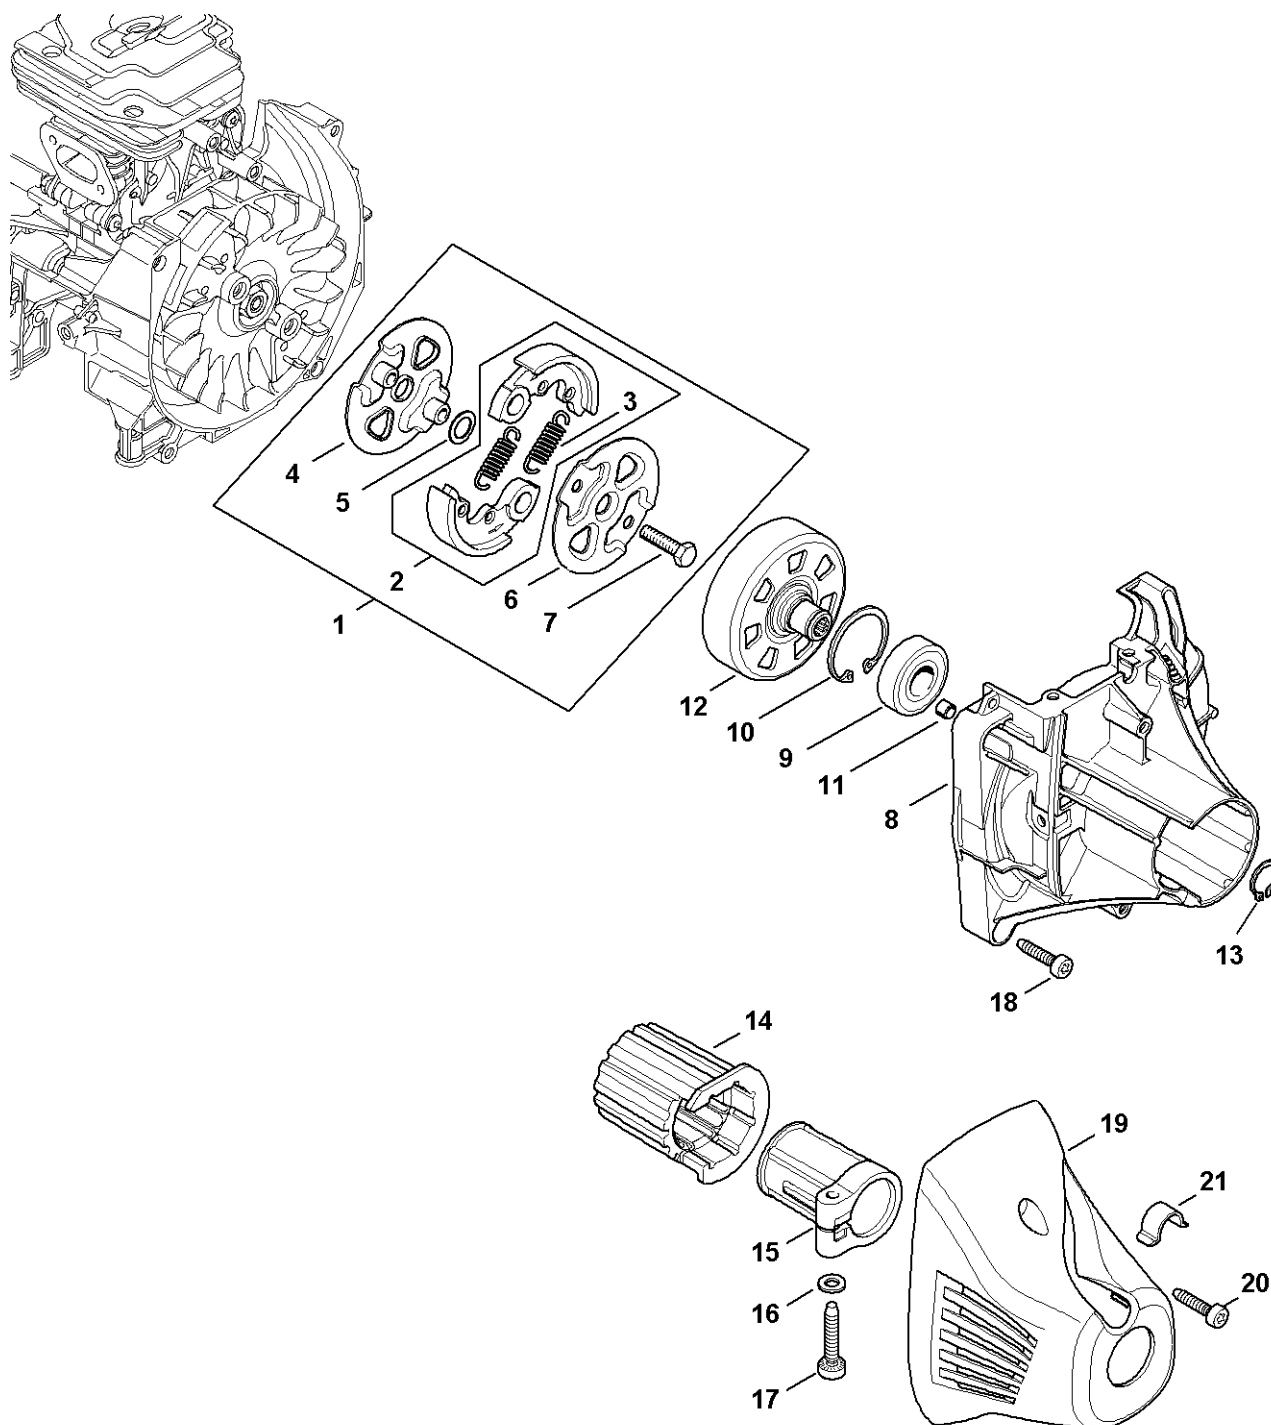

Spojka, spojovací skříň

4147-GET-0059

Spojka, spojovací skříň

#	Číslo dílu	Popis	Množství	Obsahuje jeden nebo více článků	Poznámky
1	4147 160 2002	Spojka	1	2 - 7	
2	4147 160 2000	Spojka	1	3	
3	0000 997 5519	Napínací pružina	2		
4	4147 160 3000	Krycí podložka	1		
5	0000 958 1000	Podložka 16x10x0,5	2		
6	4128 162 1000	Krycí podložka	1		
7	0000 951 0600	Šestihranná šroub M6	2		
8	4147 160 0614	Spojovací kryt	1	9 - 11	
9	9503 003 7452	Kuličkové ložisko s drážkou 6202-2RS	1		
10	9456 621 3860	Pojistný kroužek 35x1,5	1		
11	0000 988 8600	Pouzdro	2		
13	9455 621 1520	Pojistný kroužek 15x1	1		
14	4147 791 9310	Gumový díl	1		
15	4147 791 9410	Svorka	1		
12	4147 160 2902	Spojková skříň	1		
16	9291 021 0140	Podložka 6,4	1		
17	9075 478 4720	Válcový šroub IS-D6x35	1		
18	9075 478 4159	Válcový šroub IS-D5x24	4		
19	4147 161 1201	Krytka	1		
20	9075 478 4159	Válcový šroub IS-D5x24	2		
21	4128 792 2400	Kabelová spona	1