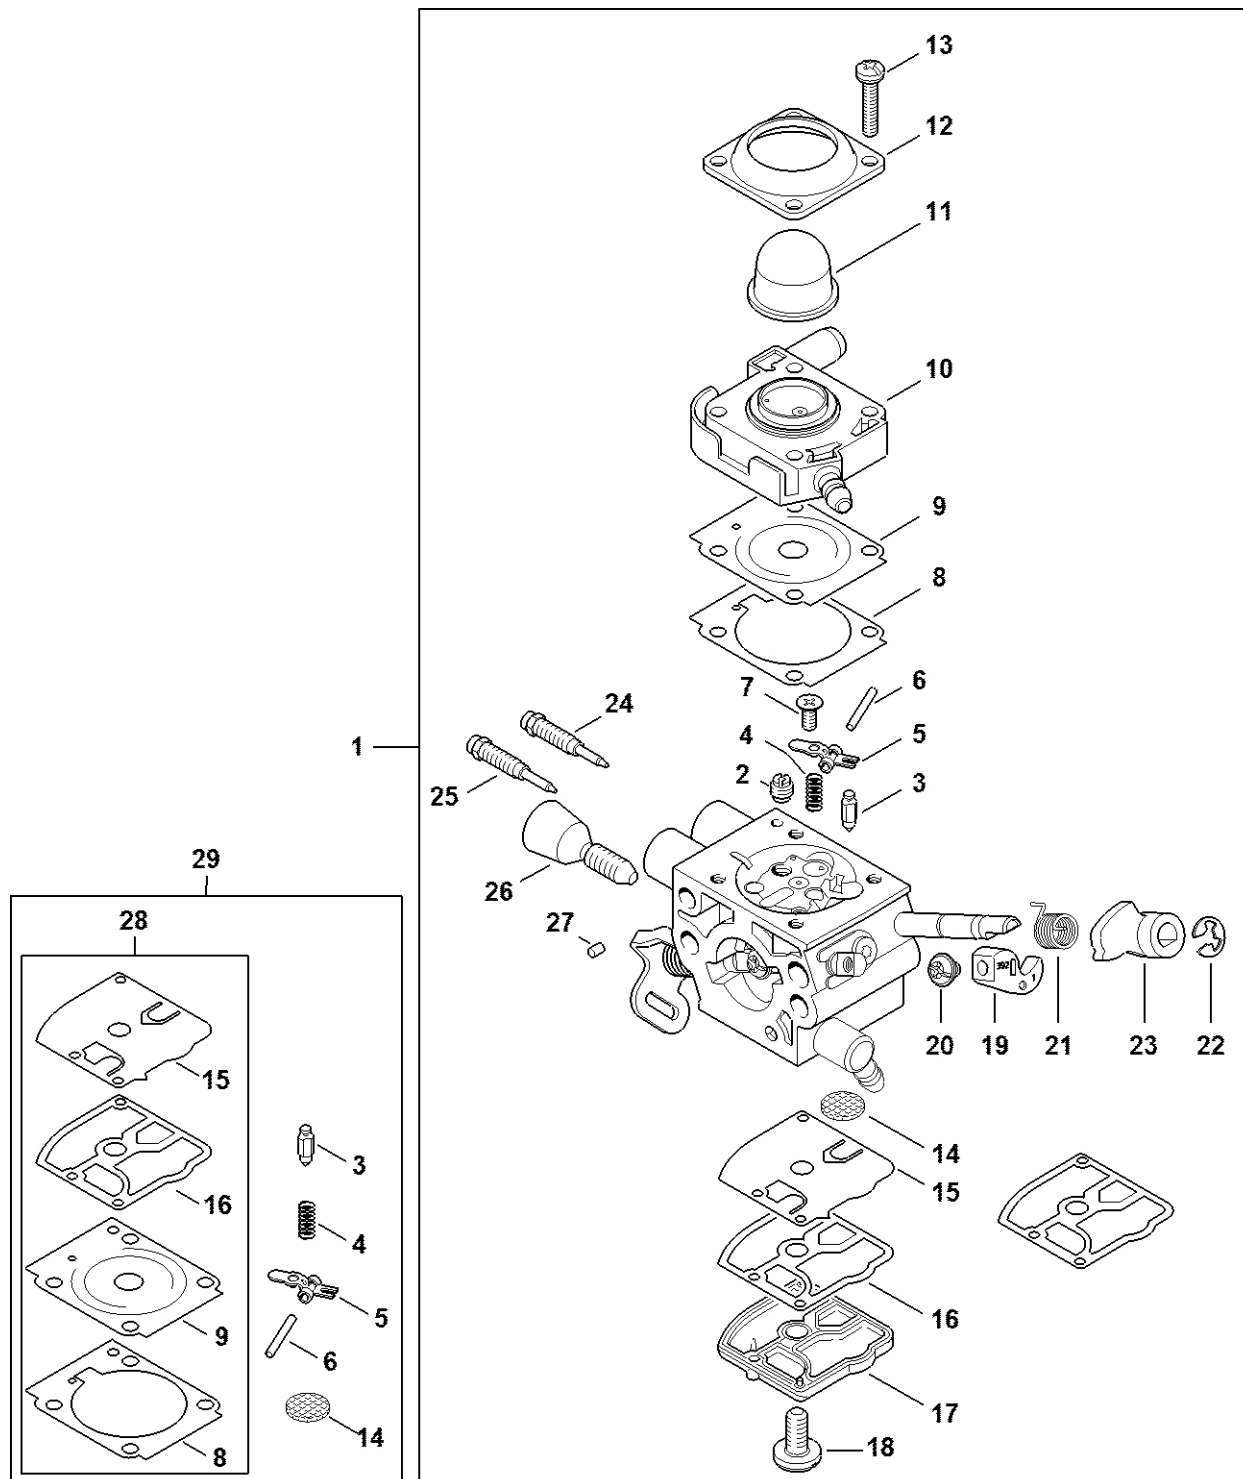

Karburátor 4147/24

4147-GET-0056-A2

Karburátor 4147/24

#	Číslo dílu	Popis	Množství	Obsahuje jeden nebo více článků	Poznámky
1	4147 120 0624	Karburátor 4147/24	1	2 - 27	
2	1132 121 5640	Pevná tryska 0,40	1		
3	Z000 018 Z000	Vstupní tryska	1		
4	4128 122 3000	Pružina	1		
5	4229 121 5000	Páka pro nastavení přívodu	1		
6	1120 121 9200	Osa	1		
7	0000 122 7101	Šroub	1		
8	4147 129 0907	Těsnění	1		
9	Z010 015 A006	Regulační membrána	1		
10	4147 120 2202	Příruba	1		
11	4147 121 2702	Krytka	1		
12	4147 121 0800	Víčko	1		
13	4140 122 7100	Šroub	4		
14	1120 121 7800	Síto	1		
15	1129 121 4800	Membrána čerpadla	1		
16	1123 129 0905	Těsnění čerpadla	1		
17	1139 121 0800	Kryt	1		
18	1120 122 7800	Šroub s polokruhovou hlavou	1		
19	4147 121 3501	Páčka škrticí klapky	1		
20	4132 122 6600	Šroub s přírubou	1		
21	4147 122 3201	Ohnutá pružina	1		
22	4147 122 9001	Pojistný kroužek	1		
23	4147 121 6605	Páka	1		
24	4147 122 6702	Šroub H pro bohatou směs při vysokých otáčkách	1		
25	4147 122 6802	Šroub L pro bohatou směs při volnoběhu	1		
26	Z010 035 A000	Šroub pro nastavení volnoběžných otáček	1