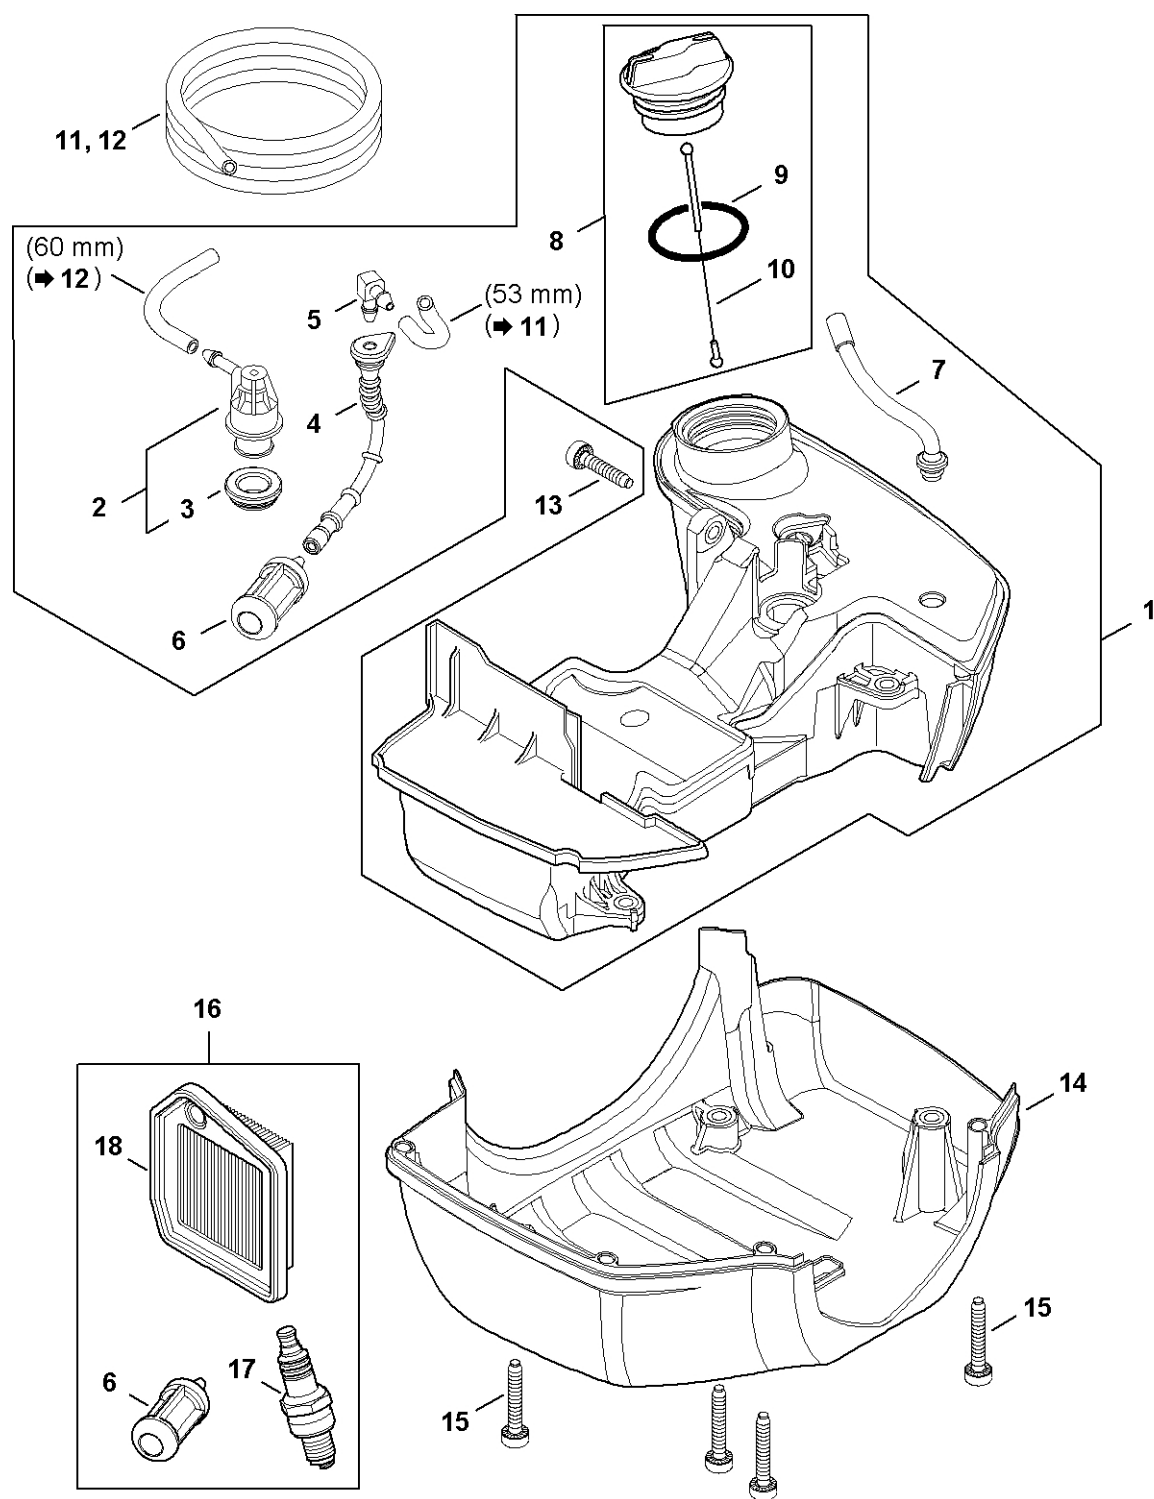

Palivová nádrž

4147-GET-0075-A2

Palivová nádrž

#	Číslo dílu	Popis	Množství	Obsahuje jeden nebo více článků	Poznámky
1	4147 350 0408	Palivová nádrž	1	2 - 10	
2	0000 350 5812	Odvětrání nádrže	1		
3	4223 353 9201	Pouzdro	1		
4	4147 358 0800	Hadice	1		
5	4224 122 3900	Úhlová spojka	1		
6	0000 350 3521	Sací síto	1		
7	4147 358 0803	Hadice	1		
8	0000 350 0527	Zátka nádrže	1	9, 10	
9	9645 951 3890	O-kroužek 35x3-FPM 80	1		
10	0000 350 0900	Lano	1		
11	0000 937 5004	Hadice 3,1 x 5,7 mm x 1 m, R5	1		
12	0000 930 2803	Hadice 3,1 x 5,7 mm x 1 m, R3	1		
12	0712 923 8004	Hadice 3,1 x 5,7 mm x 10 m, R3	1		
13	9075 478 4159	Válcový šroub IS-D5x24	1		
14	4147 350 6600	Ochranná deska	1		
15	9075 478 4167	Válcový šroub IS-D5x32	4		
16	4147 007 4102	Sada pro údržbu 41	1	6, 17, 18	
17	0000 400 7011	Svíčka NGK CMR6H	1		
18	4147 141 0300	Vzduchový filtr	1