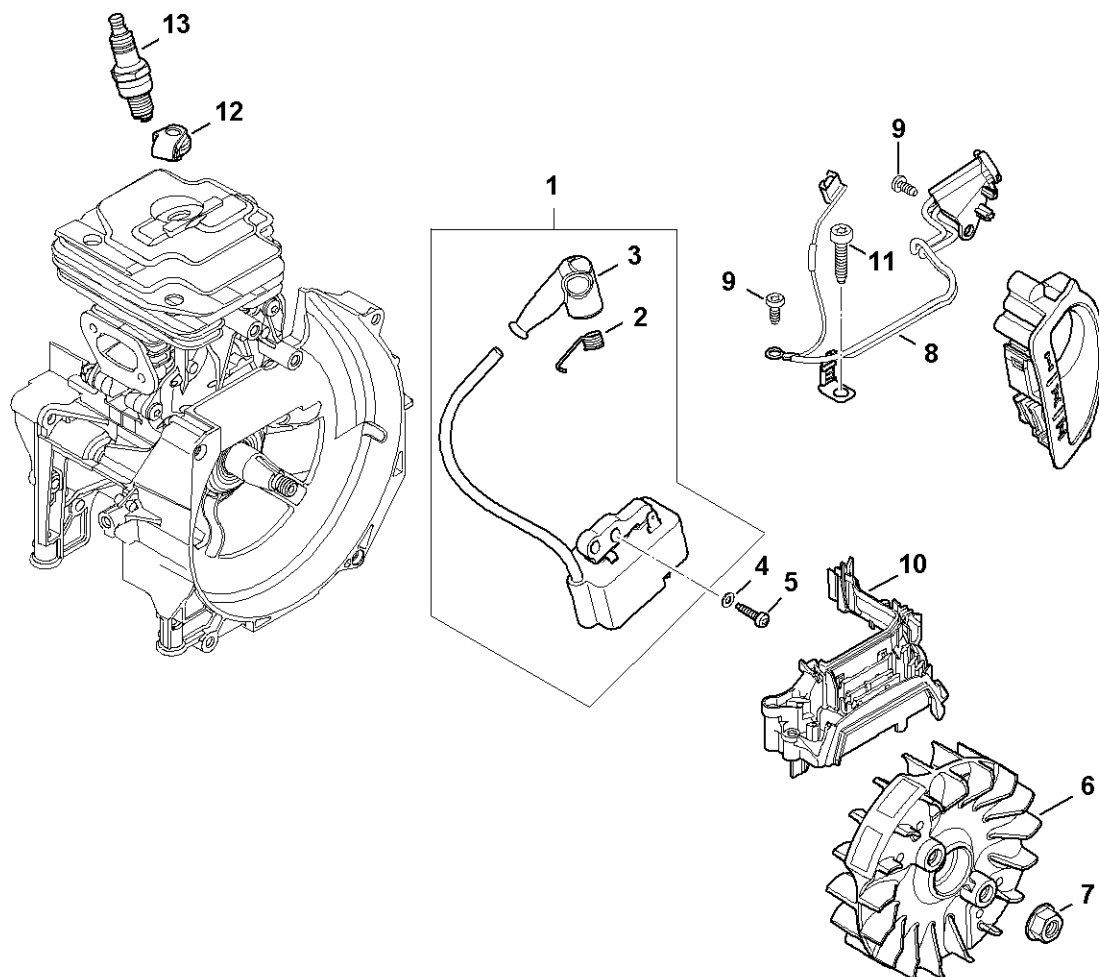

Zapalovací zařízení

4147-GET-0038

Zapalovací zařízení

#	Číslo dílu	Popis	Množství	Obsahuje jeden nebo více článků	Poznámky
1	4147 400 1310	Zapalovací modul	1	2, 3	
2	0000 998 0604	Ohnutá pružina	1		
3	0000 405 1005	Kontakt zapalovacího kabelu	1		
4	9291 021 0100	Podložka 4,3	2		
5	9075 478 3019	Válcový šroub IS-D4x18	2		
6	4147 400 1202	Rotor	1		
7	0000 955 0802	Matice s přírubou M8x1	1		
8	4147 440 3006	Kabelový svazek	1		
9	9074 478 2970	Válcový šroub IS-P4x10	2		
10	4147 448 1207	Kabelová spona	1		
11	9075 478 4159	Válcový šroub IS-D5x24	2		
12	4147 448 1202	Kabelová spona	1		
13	0000 400 7011	Svíčka NGK CMR6H	1