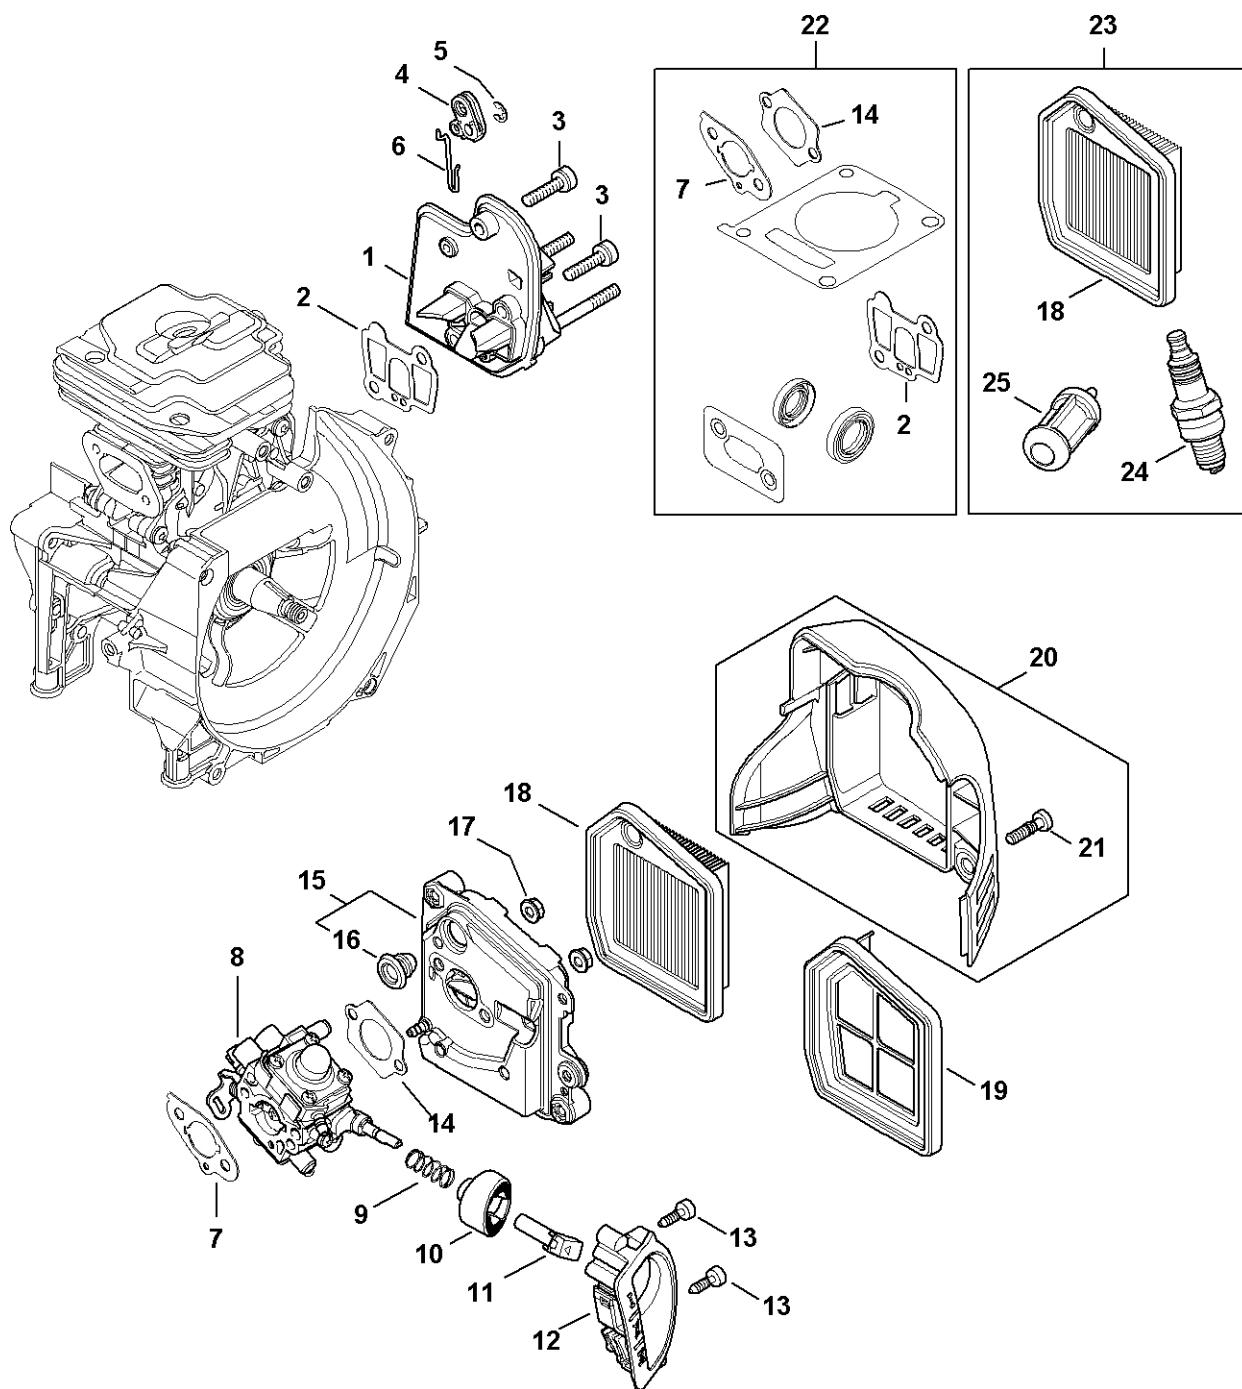

Mezipříruba, vzduchový filt

4147-GET-0035-A1

Mezipříruba, vzduchový filtr

#	Číslo dílu	Popis	Množství	Obsahuje jeden nebo více článků	Poznámky
1	4147 120 2301	Prostřední příruba	1		
2	4147 129 0903	Těsnění	1		
3	9022 341 1045	Válcový šroub IS-M5x24	3		
4	4147 182 2800	Páka	1		
5	9460 624 0400	Zajišťovací kroužek 4	1		
6	4147 182 1500	Plynové táhlo	1		
7	4147 129 0901	Těsnění	1		
8	4147 120 0624	Karburátor 4147/24	1		
9	0000 997 0842	Tlaková pružina	1		
10	4147 182 2803	Páka	1		
11	4147 182 2802	Páka	1		
12	4147 141 9803	Pouzdro	1		
13	9074 478 3005	Válcový šroub IS-P4x14	2		
14	4147 129 0902	Těsnění	1		
15	4147 140 2802	Kryt filtru	1	16	
16	4134 123 7500	Pouzdro	1		
17	9216 261 0700	Šestihranná matice M5	2		
18	4147 141 0300	Vzduchový filtr	1		
19	4147 140 4400	Vzduchový filtr	1		
20	4147 140 1004	Kryt filtru	1	21	
21	9022 319 1027	Válcový šroub IS-M5x21	2		
22	4147 007 1602	Sada těsnění	1	2, 7, 14	
23	4147 007 4102	Sada pro údržbu 41	1	18, 24, 25	
24	0000 400 7011	Svíčka NGK CMR6H	1		
25	0000 350 3521	Sací filtr	1