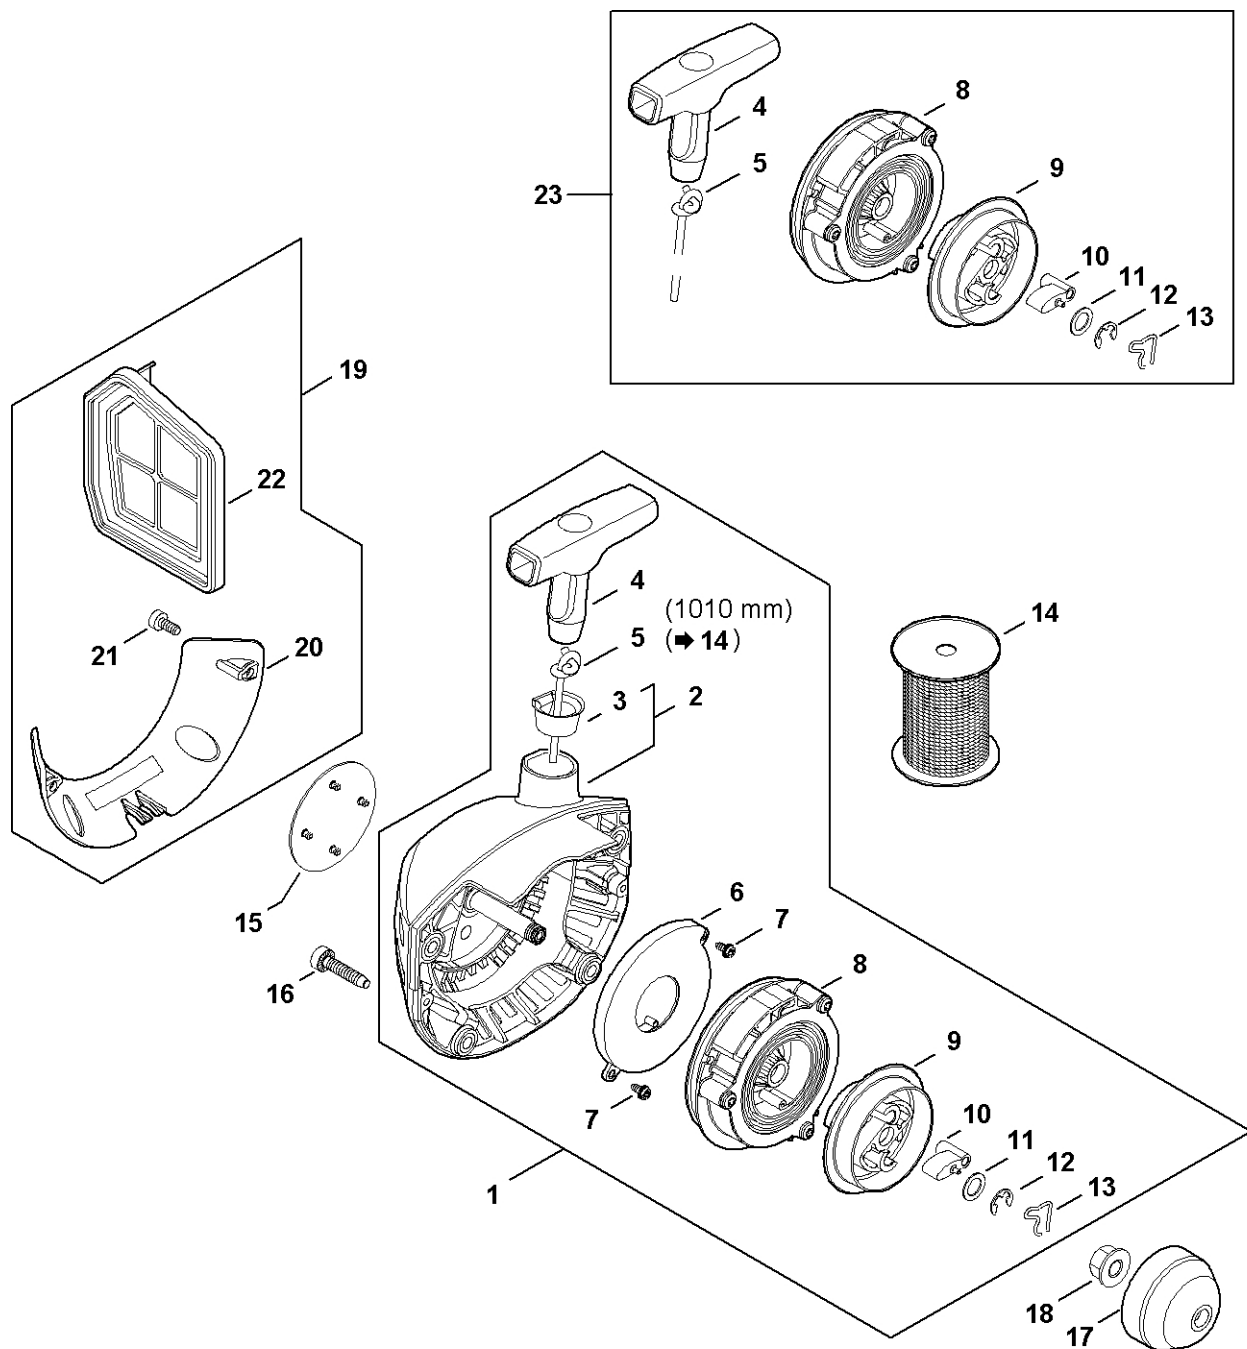

Spouštěcí zařízení ErgoStart

4147-GET-0057-40

Spouštěcí zařízení ErgoStart

#	Číslo dílu	Popis	Množství	Obsahuje jeden nebo více článků	Poznámky
1	4147 190 4012	Odpalovací zařízení	1	2 - 13	
2	4148 190 0402	Kryt startéru	1	3	
3	1110 084 9102	Pouzdro	1		
4	1121 195 3400	Rukojeť	1		
5	4147 195 8200	Spouštěcí lano Ø 3x1010 mm	1		
6	4147 190 0600	Vratná pružina	1		
7	9104 003 0410	Parkerův šroub P3x6	2		
8	4147 190 1011	Kladka	1		
9	4147 195 2000	Spojka	1		
10	4116 195 7200	Cliquet	1		
11	0000 958 0806	Podložka	1		
12	9460 624 0600	Zajišťovací kroužek 6	1		
13	1118 195 3500	Pružina	1		
14	0000 930 2298	Spouštěcí lano Ø 3 mm x 30,5 m	1		
15	4147 967 1535	Identifikační štítek FS 261	1		
16	9075 478 4159	Válcový šroub IS-D5x24	4		
17	4147 195 0600	Startovací kolečko	1		
18	0000 955 0802	Matice s přírubou M8x1	1		
19	4147 007 1013	Sada dílů krycí desky	1	20 - 22	
20	4147 195 5400	Kryt	1		
21	9074 478 3005	Válcový šroub IS-P4x14	2		
22	4147 140 4400	Vzduchový filtr	1		
23	4147 007 1801	Sada pro opravu	1	4, 5, 8 - 13