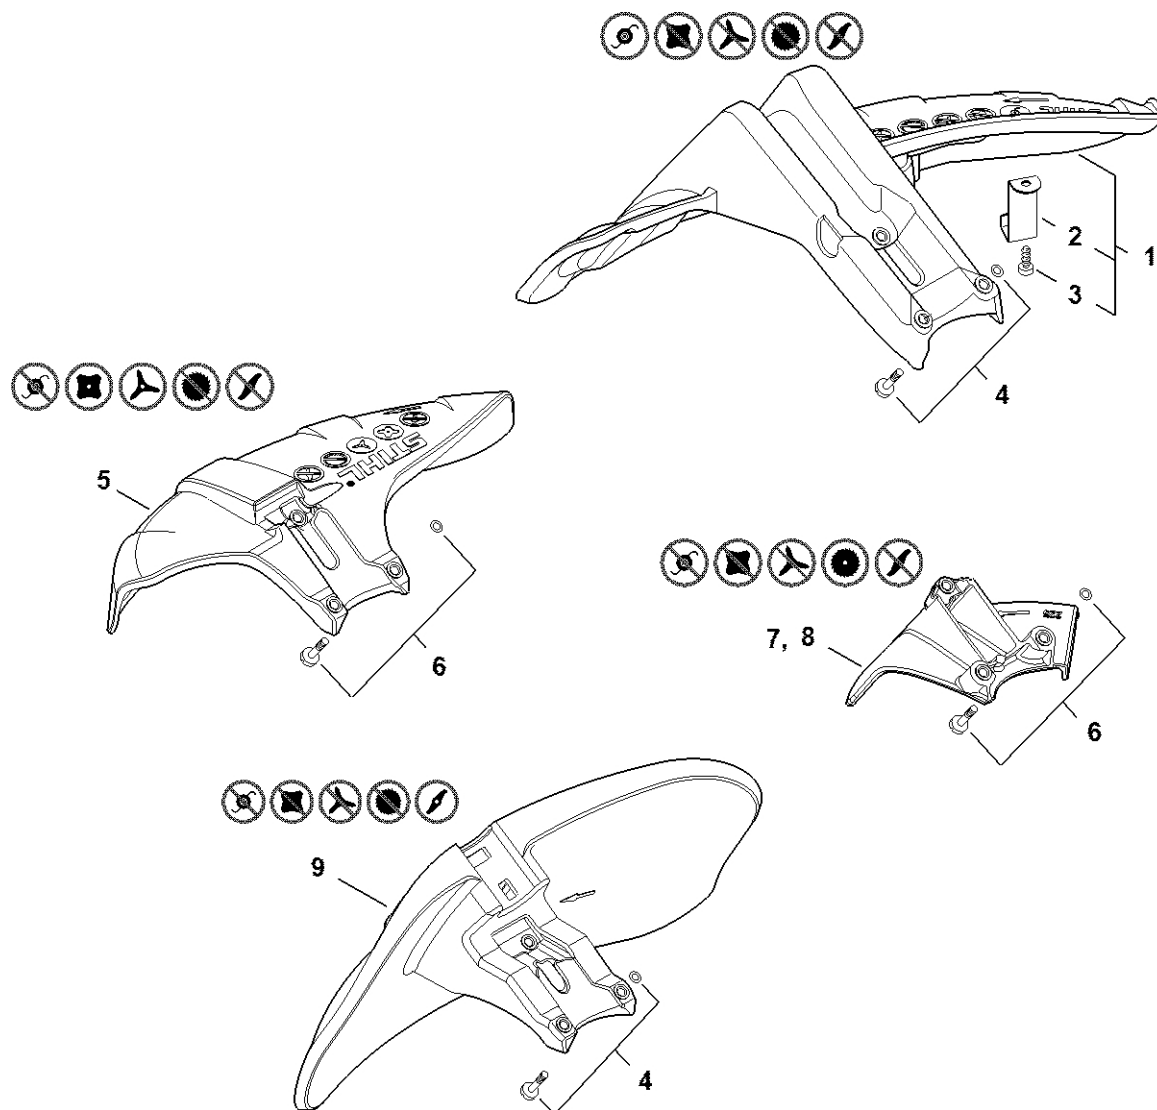

Ochranný kry

4147-GET-0106-A0

Ochranný kry

#	Číslo dílu	Popis	Množství	Obsahuje jeden nebo více článků	Poznámky
1	4147 710 8112	Ochranný kryt	1	2, 3	
2	4148 713 4700	Nůž	1		
3	9074 478 4405	Válcový šroub IS-P6x14	1		
4	0000 007 1902	Sada 10 šroubů	1		10 kusů
5	4147 710 8115	Ochranný díl	1		
6	0000 007 1044	Sada šroubů	1		10 kusů
7	4148 710 8202	Zarážka Ø 225 mm	1		
8	4148 710 8203	Zarážka Ø 250 mm	1		
9	4147 710 8116	Ochranný díl	1