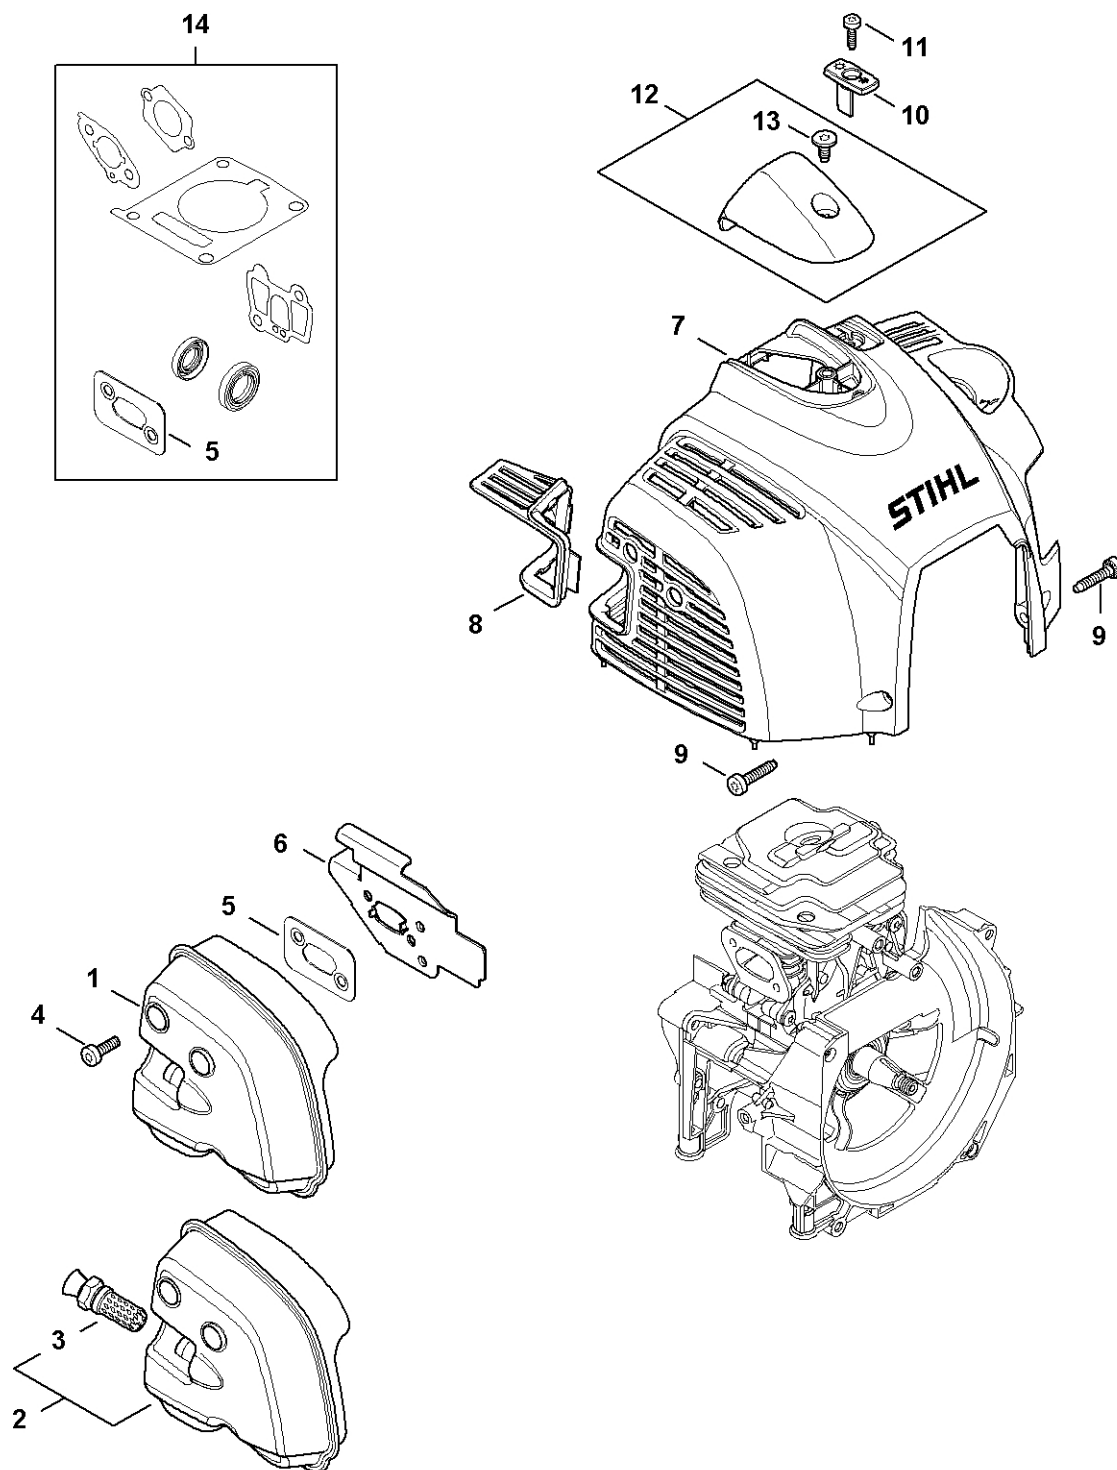

Tlumič výfuku, kryt

4147-GET-0073-A1

Tlumič výfuku, kryt

#	Číslo dílu	Popis	Množství	Obsahuje jeden nebo více článků	Poznámky
1	4147 140 0601	Tlumič	1		
2	4147 140 0606	Tlumič	1	3	
3	4147 140 6900	Koncovka s mřížkou	1		
4	9022 341 0983	Válcový šroub IS-M5x16	3		
4	4147 140 0605	Tlumič	1	5	USA, CDN, AUS, NZ
5	4147 149 0601	Těsnění tlumiče výfuku	1		
5	4147 140 6900	Krytka s mřížkou	1		USA, CDN, AUS, NZ
6	4147 084 6800	Rozpěrný díl	1		USA, CDN, AUS, NZ
6	4147 141 3201	Chladicí plech	1		
7	4147 080 1613	Kryt	1		
8	4147 084 6800	Rozpěrný díl	1		
9	9075 478 4159	Válcový šroub IS-D5x24	2		
10	4147 084 4102	Zásuvka	1		
11	9074 478 3005	Válcový šroub IS-P4x14	1		
12	4147 080 0401	Krytka	1	13	
13	0000 951 1114	Šroub M5x12	1		
14	4147 007 1602	Sada těsnění	1	5