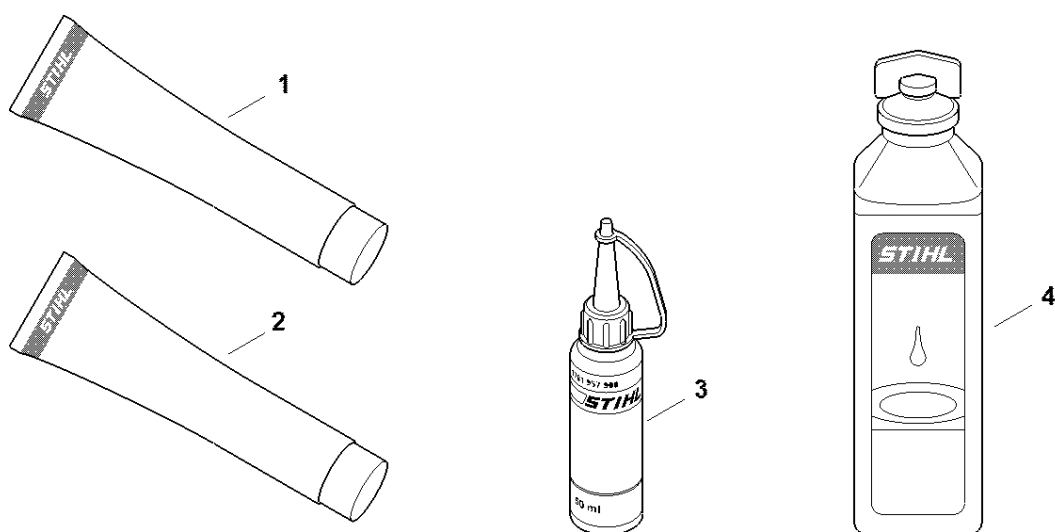

Různé maziva a tuk

0000-GET-0169-A0

Různé maziva a tuk

#	Číslo dílu	Popis	Množství	Obsahuje jeden nebo více článků	Poznámky
1	0781 120 1022	Mazivo pro reduktor 40 g	1		
1	0781 120 1117	Mazivo pro reduktor 80 g	1		
1	0781 120 1118	Mazivo pro reduktor 225 g	1		
2	0781 120 1021	Mazivo pro reduktor Mulltilub 40 g Tuba	1		
2	0781 120 1109	Multifunkční mazivo 80 g	1		
2	0781 120 1110	Multifunkční mazivo 225 g	1		
3	0781 957 9000	Antifrikční prostředek OH 723	1		
4	0781 319 8401	HP 100 ml	1		
4	0781 319 8052	HP Super 100 ml	1		
4	0781 319 8060	HP Ultra 100 ml	1