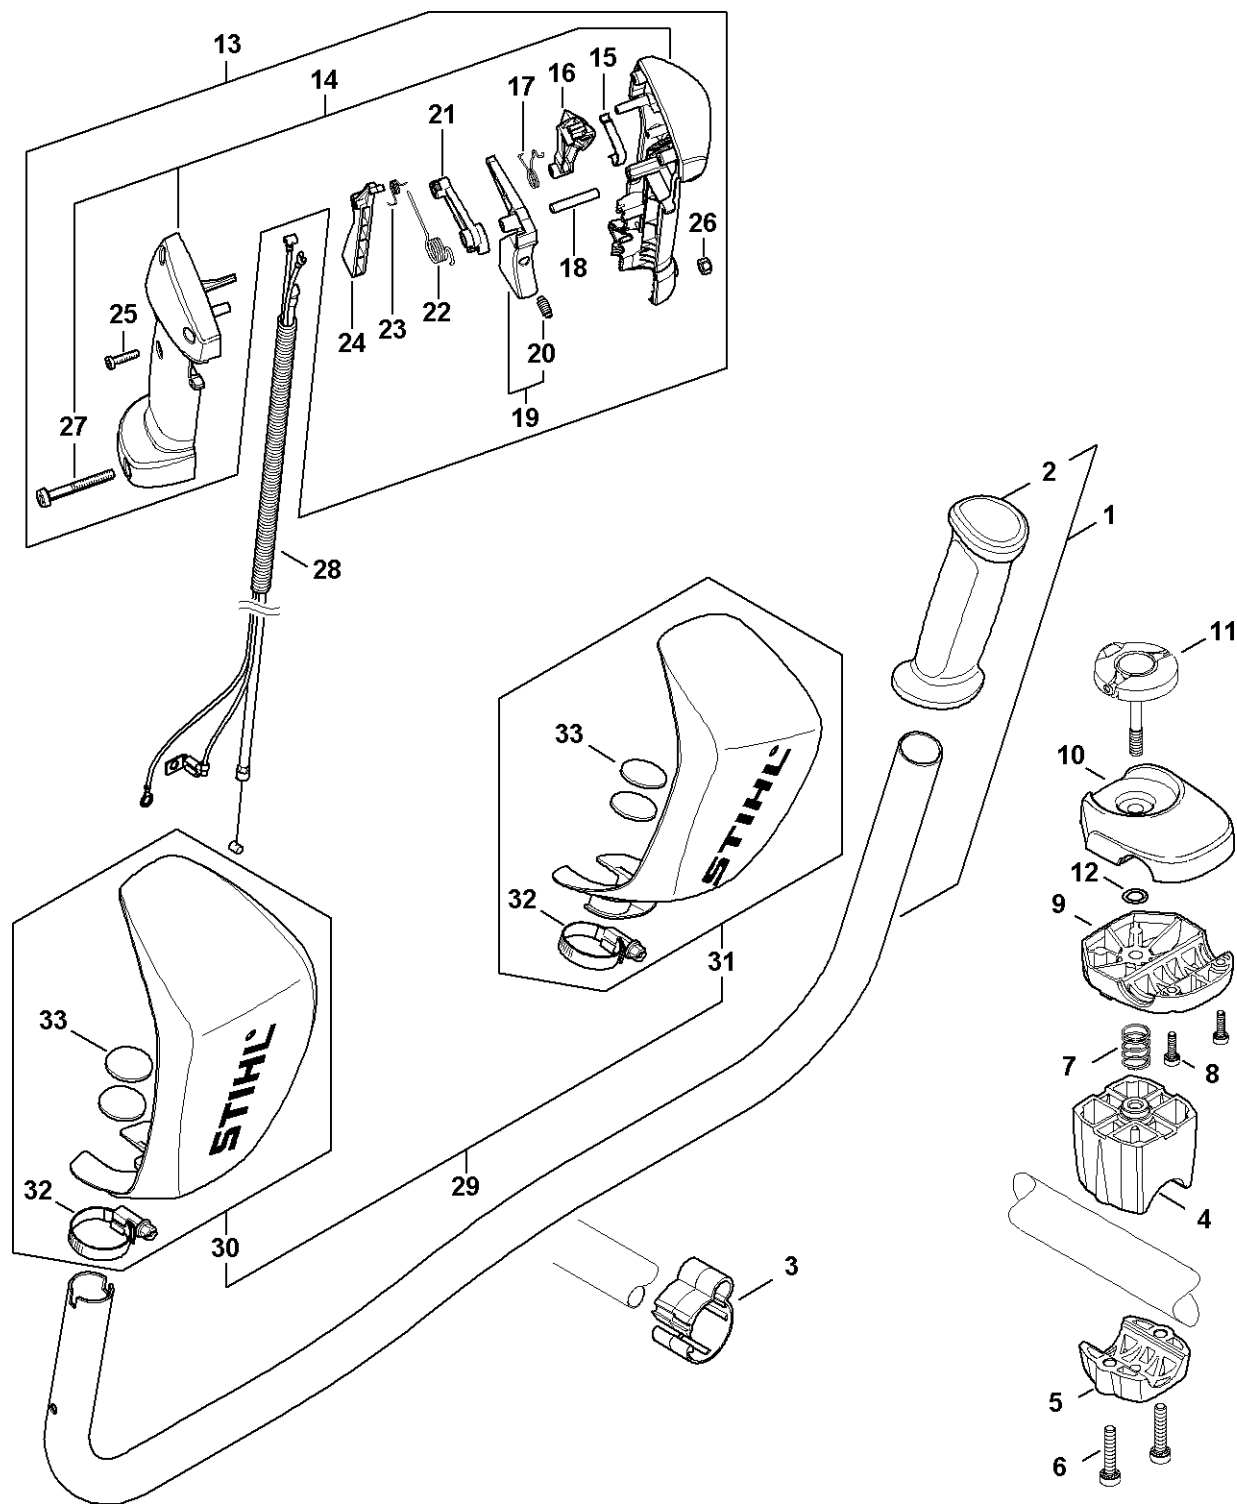

Trubková rukojeť, ovládací rukoje

4147-GET-0101-A1

Trubková rukojeť, ovládací rukoje

#	Číslo dílu	Popis	Množství	Obsahuje jeden nebo více článků	Poznámky
1	4147 790 1711	Trubková rukojeť	1	2	
2	4147 791 0301	Rukojeť	1		
3	0000 182 2101	Podpěra Ø 28 mm	1		
4	4147 790 7602	Podpěra	1		
5	4147 791 0902	Upínací držák	1		
6	9022 341 1370	Válcový šroub IS-M6x30	2		
7	0000 997 1701	Tlačná pružina	1		
8	9022 341 0980	Válcový šroub IS-M5x16	2		
9	4147 791 0901	Upínací držák	1		
10	4147 791 0904	Upínací prvek	1		
11	4147 790 7503	Šroub s upínacím mechanismem	1		
12	9646 945 0490	O-kroužek 7x1,5	1		
13	4148 790 1307	Ovládací rukojeť	1	14 - 27	
14	4148 790 0304	Rukojeť	1	27	
15	4147 442 1600	Spojovací pružina	1		
16	4147 182 2801	Páka	1		
17	4147 182 4502	Ohnutá pružina	1		
18	9371 470 2683	Válcový kolík 5x28	1		
19	4144 180 1501	Páčka plynu	1	20	
20	0000 953 0808	Závitový čep	1		
21	4144 182 2801	Páka	1		
22	4144 182 4500	Ohnutá pružina	1		
23	4128 182 4501	Ohnutá pružina	1		
24	4144 182 0800	Zarážková páka	1		
25	9074 478 3025	Válcový šroub IS-P4x16	3		
26	9214 320 0700	Bezpečnostní matice M5	1