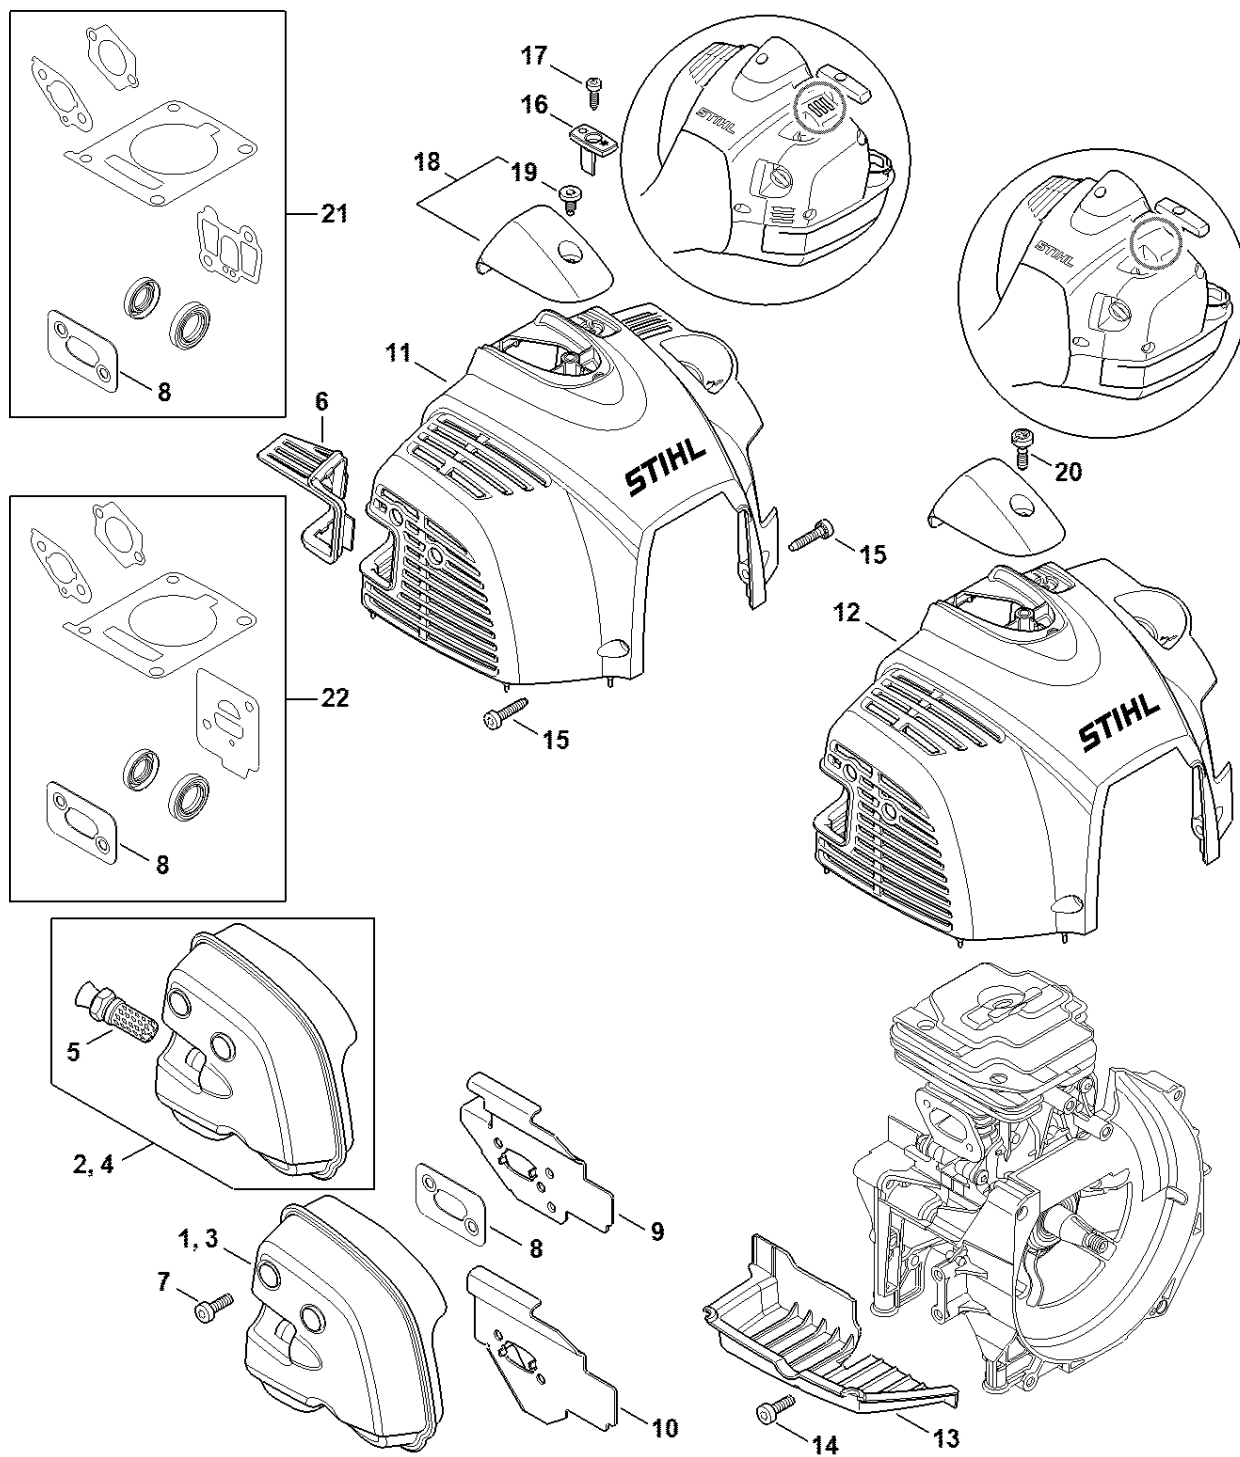

Tlumič výfuku, kryt

4147-GET-0142-A0

Tlumič výfuku, kryt

#	Číslo dílu	Popis	Množství	Obsahuje jeden nebo více článků	Poznámky
1	4147 140 0601	Tlumič	1		
3	4147 140 0600	Tlumič	1		
7	9022 341 0983	Válcový šroub IS-M5x16	3		
8	4147 149 0601	Těsnění tlumiče	1		
9	4147 141 3201	Chladicí plech	1		
10	4147 141 3200	Chladicí plech	1		
12	4147 080 1600	Kryt	1		
13	4147 020 4000	Vložka	1		
14	9022 341 0983	Válcový šroub IS-M5x16	1		
15	9075 478 4159	Válcový šroub IS-D5x24	2		
16	4147 084 4102	Zásuvka	1		
17	9074 478 3005	Válcový šroub IS-P4x14	1		
18	4147 080 0401	Krytka	1	19	
19	0000 951 1114	Šroub M5x12	1		
20	9022 319 0981	Válcový šroub IS-M5x17	1		
21	4147 007 1602	Sada těsnění	1	8	
22	4147 007 1601	Sada těsnění	1	8