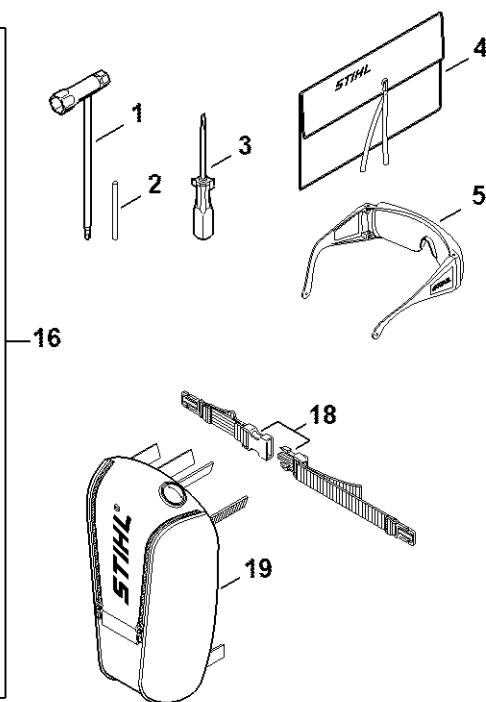

Nářadí, dvojitá ramenní popru

4147-GET-0175-A0

Náradí, dvojité ramenní popru

#	Číslo dílu	Popis	Množství	Obsahuje jeden nebo více článků	Poznámky
1	4180 890 3400	Víceúčelový klíč	1		
2	4130 893 7800	Sklopné pouzdro	1		
3	0000 890 2300	Šroubovák	1		
4	0000 891 0810	Kabelka na náradí	1		
5	0000 884 0307	Ochranné brýle	1		
6	4147 710 9002	Univerzální postroj ADVANCE	1	8 - 10	
7	4147 710 9004	Univerzální postroj ADVANCE XXL	1	8 - 10	
8	4134 710 6401	Zapínání	1		
9	4147 740 2500	Čalounění	1	10	
10	4147 710 6900	Karabina	1		
11	4147 710 9003	Lesnický postroj ADVANCE	1	8, 10, 13, 14	
12	4147 710 9009	Lesní postroj ADVANCE XXL	1	8, 10, 13, 14	
13	4147 710 6402	Zapínání na popruh	1		
14	4147 740 2501	Čalounění	1	10	
15	4147 710 9014	Univerzální postroj ADVANCE PLUS	1	8, 17	
16	4147 710 9015	Lesní postroj ADVANCE PLUS	1	8, 13, 17	
17	4147 740 2502	Polstrování	1		
18	0000 790 7700	Hrudní popruh	1		
19	4147 881 5700	Batoch na náradí	1		
20	4119 710 9001	Postroj	1	21 - 27	
21	0000 930 2242	Popruh 38 mm x 5 m	1		
22	0000 930 2241	Páska 25 mm x 10 m	1		
23	4203 792 7200	Nastavovací spona	3		
24	4119 718 6300	Regulační smyčka	1		
25	4119 718 6310	Nastavovací smyčka	2		
26	4119 718 7400	Ochranná deska	1