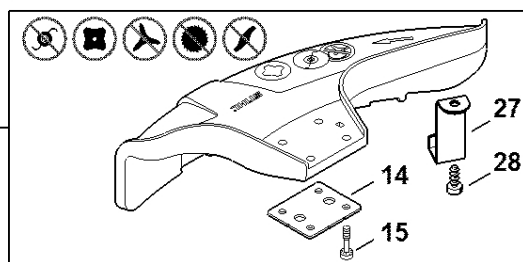

Ochranný kry

9