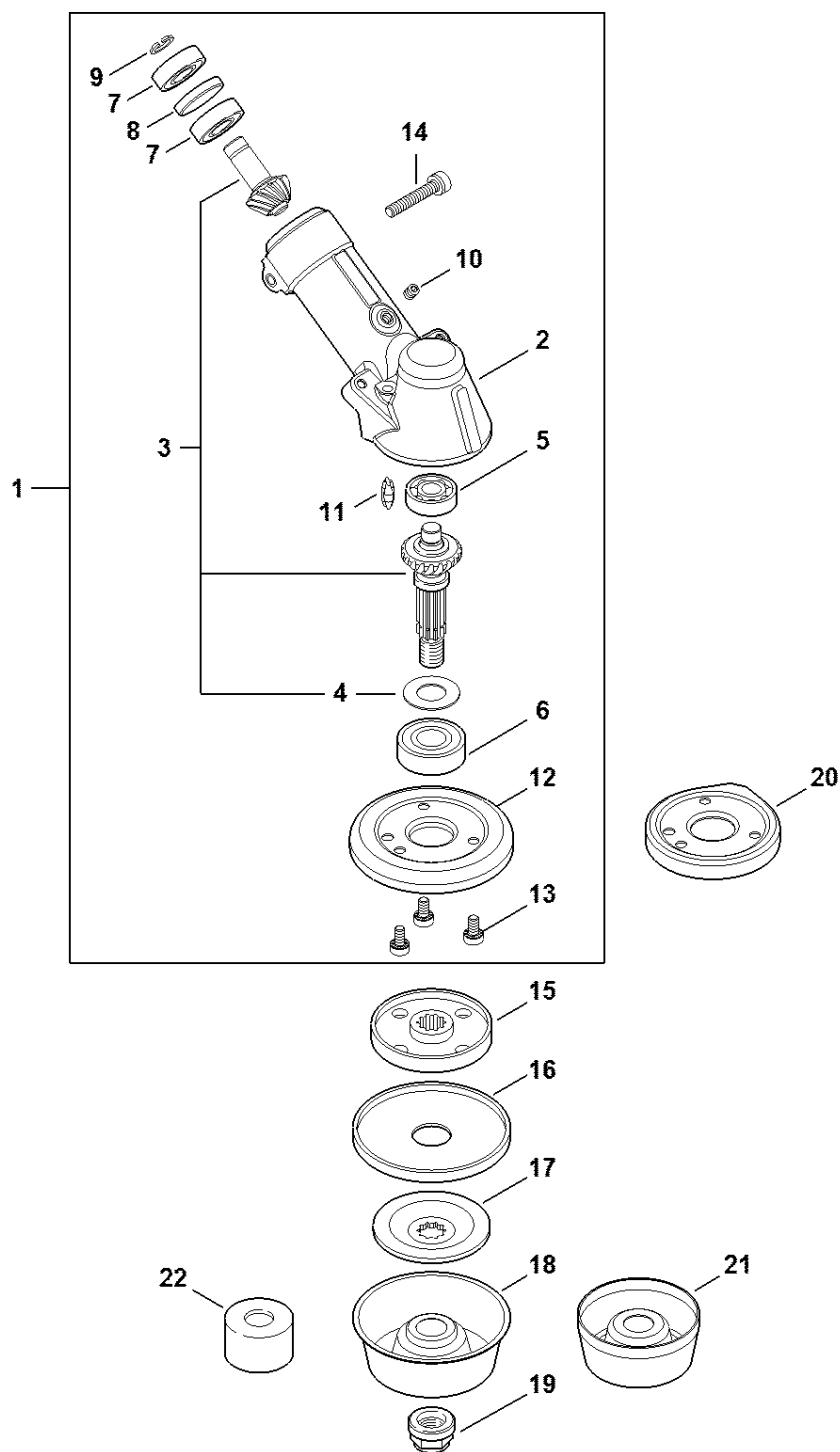

Reduktor FS 260

4147-BET-0155-A0

Reduktor FS 260

#	Číslo dílu	Popis	Množství	Obsahuje jeden nebo více článků	Poznámky
1	4147 640 0104	Redukční ventil	1	2 - 14	
2	4147 641 0300	Kryt reduktoru	1		
3	4147 640 7302	Sada ozubených kol	1	4	
4	4147 642 9500	Odstředivá deska	1		
5	9503 003 0103	Kuličkové ložisko s drážkou 6000	1		
6	9503 003 7450	Kuličkové ložisko s drážkou 6202-2RS	1		
7	9503 003 5159	Kuličkové ložisko s drážkou 6001-2Z	2		
8	4147 642 8501	Rozpěrná pouzdra	1		
9	9455 021 1131	Pojistný kroužek 12x1	1		
10	0000 953 1001	Závitový čep M6	1		
11	4147 641 0800	Bezpečnostní uzávěr	1		
12	4128 717 2704	Ochranný kroužek	1		
13	9022 399 0950	Válcový šroub IS M5x10	3		
14	0000 790 6105	Šroub s válcovou hlavou M6	1		
15	4147 710 3800	Tlaková podložka	1		
16	4119 717 2800	Ochranná podložka	1		
17	4128 713 1600	Tlaková podložka	1		
18	4119 713 3100	Nosná deska	1		
19	4119 642 7600	Matice s přírubou M12x1,5 vlevo	1		
20	4147 717 2701	Ochranný kroužek	1		
21	4116 713 3100	Nosný disk	1		
22	4116 717 2702	Ochranný kroužek	1		
23	0781 120 1117	Mazivo pro reduktor 80 g	1		
24	0781 120 1118	Mazivo pro reduktor 225 g	1