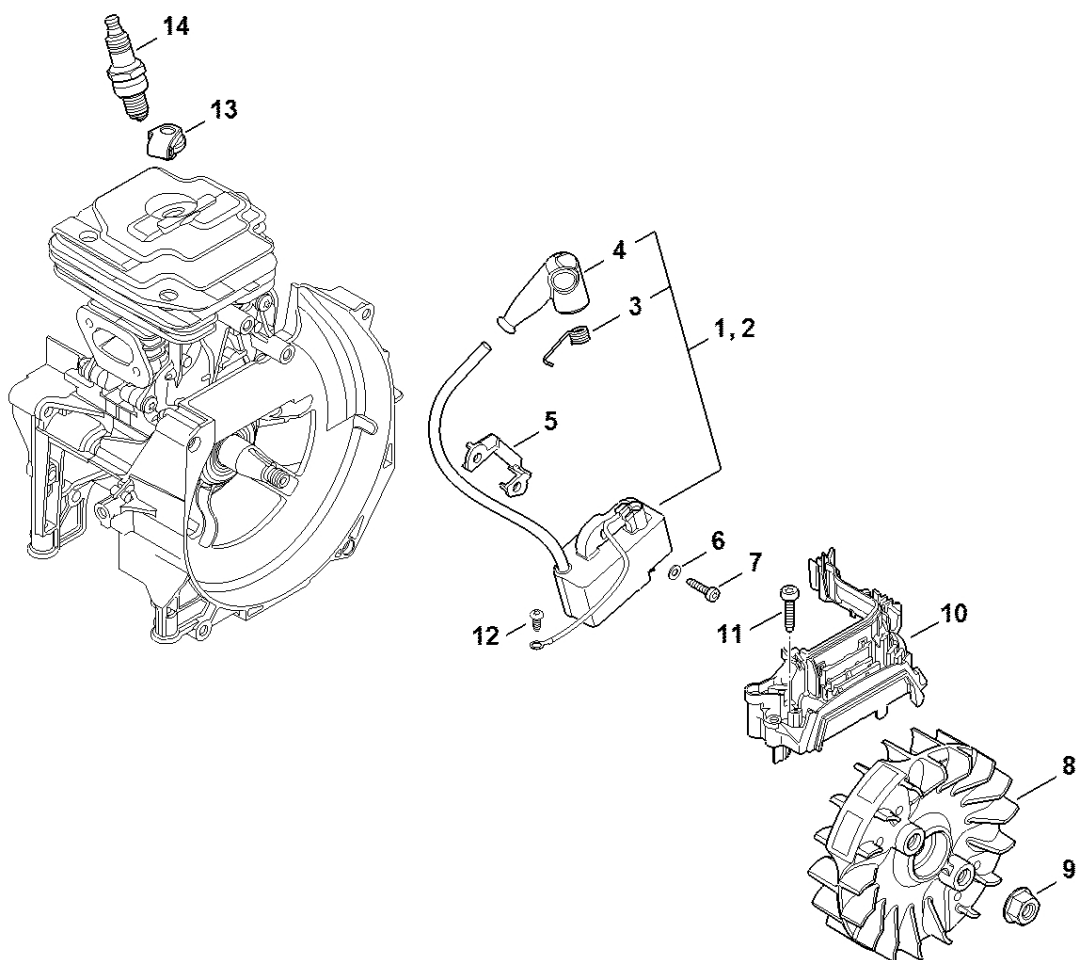

Zapalovací zařízení

4147-GET-0146-A0

Zapalovací zařízení

#	Číslo dílu	Popis	Množství	Obsahuje jeden nebo více článků	Poznámky
1	4147 400 1313	Zapalovací modul	1	3, 4	
3	0000 998 0604	Ohnutá pružina	1		
4	0000 405 1005	Kontakt zapalovacího kabelu	1		
5	4241 405 8000	Izolátor Do sériového čísla: 176975566	1		
6	9291 021 0100	Podložka 4,3	2		
7	9075 478 3019	Válcový šroub IS-D4x18	2		
8	4147 400 1200	Rotor	1		
9	0000 955 0802	Matice s přírubou M8x1	1		
10	4147 448 1207	Kabelová spona	1		
11	9075 478 4159	Válcový šroub IS-D5x24	2		
12	9074 478 2970	Válcový šroub IS-P4x10	1		
13	4147 448 1202	Kabelová spona	1		
14	0000 400 7011	Svíčka NGK CMR6H	1