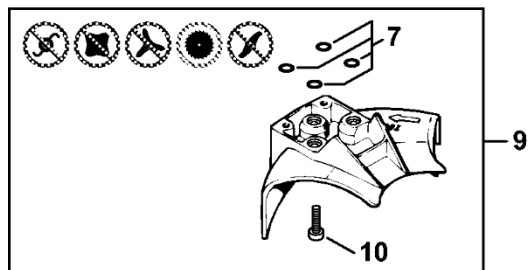

Ochranný kryt pro drticí nůž, doraz

4147-GET-0054-A1

Ochranný kryt pro drticí nůž, doraz

#	Číslo dílu	Popis	Množství	Obsahuje jeden nebo více článků	Poznámky
1	4147 710 8116	Ochranný díl	1		
2	0000 007 1043	Sada šroubů	1		10 kusů
3	4147 710 8200	Zarážka Ø 200 mm	1		
4	4147 710 8201	Zarážka Ø 225 mm	1		
5	0000 007 1044	Sada šroubů	1		10 kusů
11	0000 790 3901	Ochranný kryt pro přepravu	1		
12	4119 790 3901	Ochranný kryt pro přepravu Ø 225	1	13	
13	4119 792 4300	Upevňovací příruba	1		
14	4119 790 3906	Ochranný kryt pro přepravu Ø 260	1	15	
15	4119 792 4305	Upevňovací příruba	1		
16	4116 790 3901	Ochranný kryt pro přepravu Ø 350	1	17	
17	4116 792 4300	Upevňovací příruba	1