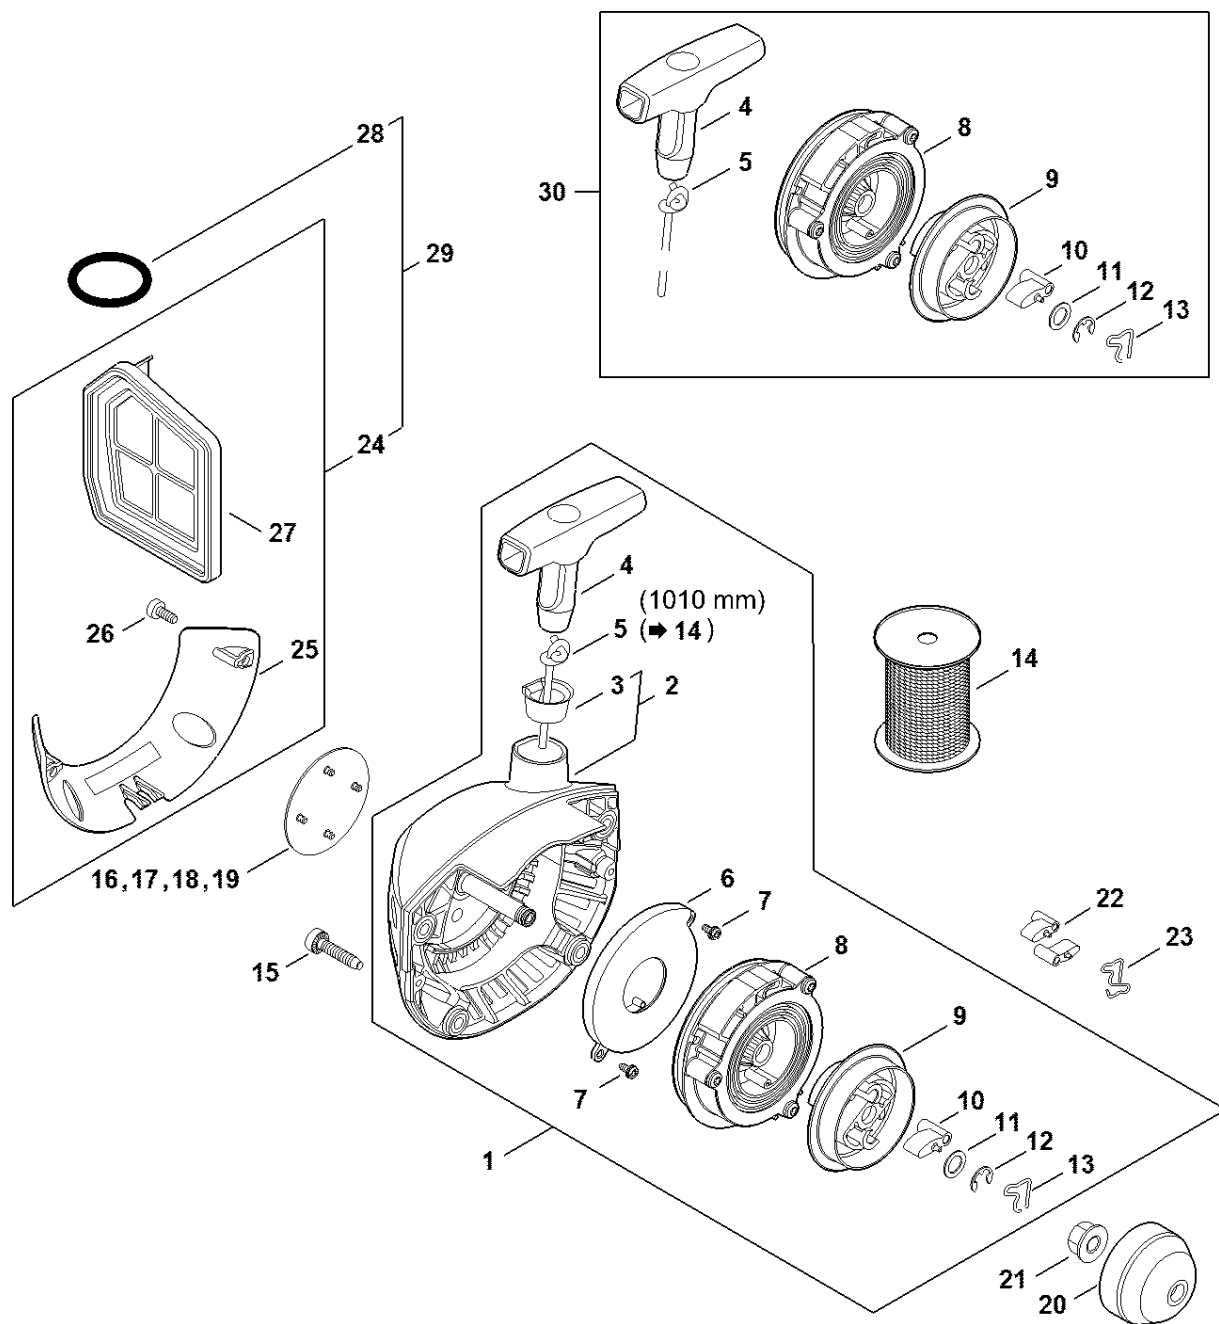

Spouštěcí zařízení ErgoStart

4147-GET-0156-A0

Spouštěcí zařízení ErgoStart

#	Číslo dílu	Popis	Množství	Obsahuje jeden nebo více článků	Poznámky
1	4147 190 4012	Odpalovací zařízení	1	2 - 13	
2	4148 190 0402	Kryt odpalovacího zařízení	1	3	
3	1110 084 9102	Pouzdro	1		
4	1121 195 3400	Rukojeť	1		
5	4147 195 8200	Spouštěcí lano Ø 3x1010 mm	1		
6	4147 190 0600	Vratná pružina	1		
7	9104 003 0410	Parkerův šroub P3x6	2		
8	4147 190 1011	Kladka s lanem	1		
9	4147 195 2000	Spojka	1		
10	4116 195 7200	Cliquet	1		
11	0000 958 0806	Podložka	1		
12	9460 624 0600	Zajišťovací kroužek 6	1		
13	1118 195 3500	Pružina	1		
14	0000 930 2298	Spouštěcí lano Ø 3 mm x 30,5 m	1		
15	9075 478 4159	Válcový šroub IS-D5x24	4		
18	4147 967 1506	Identifikační štítek FS 260 C	1		
20	4147 195 0600	Kolo startovacího mechanismu	1		
21	0000 955 0802	Matice s přírubou M8x1	1		
22	0000 195 7200	Ráčna	2		
23	1128 195 3500	Ressort	1		
24	4147 007 1013	Sada dílů krycí desky	1	25 - 27	
25	4147 195 5400	Kryt	1		
26	9074 478 3005	Válcový šroub IS-P4x14	2		
27	4147 140 4400	Vzduchový filtr	1		
28	9645 951 7735	O-kroužek N 25x3,5-FPM75	1