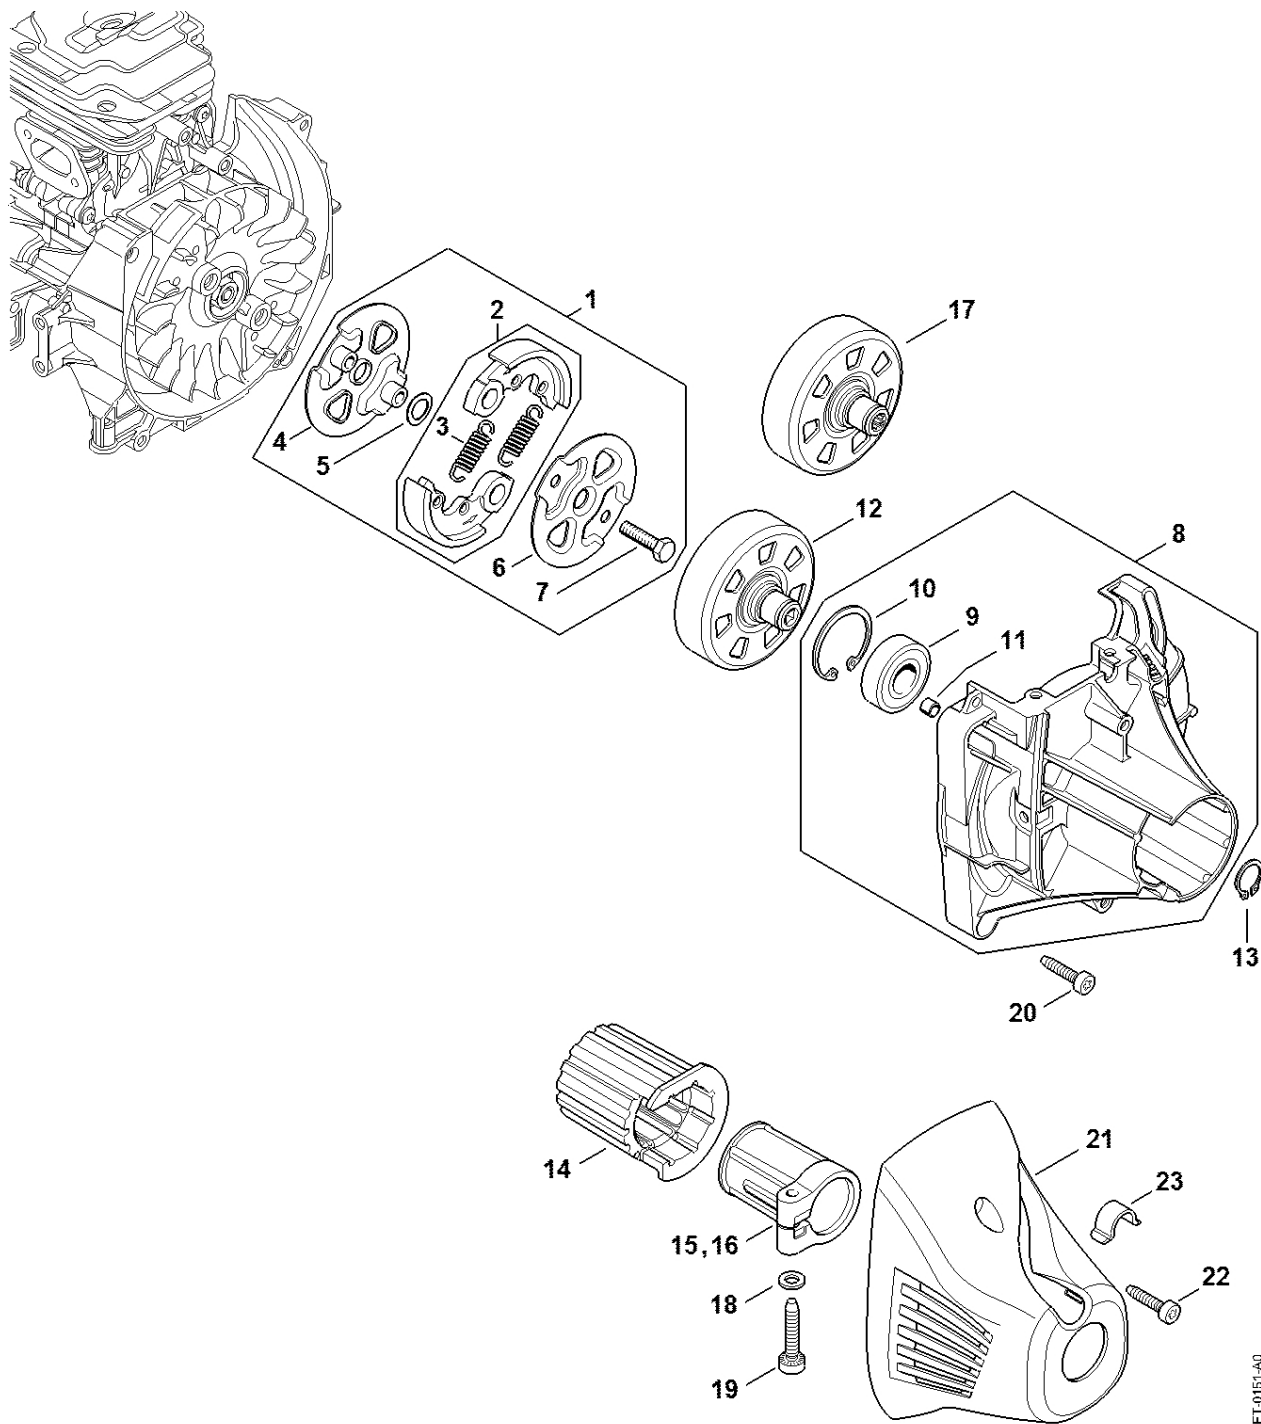

Spojka, spojovací skříň

4147-GET-0151-A0

Spojka, spojovací skříň

#	Číslo dílu	Popis	Množství	Obsahuje jeden nebo více článků	Poznámky
1	4147 160 2002	Spojka	1	2 - 7	
2	4147 160 2000	Spojka	1	3	
3	0000 997 5519	Napínací pružina	2		
4	4147 160 3000	Krycí podložka	1		
5	0000 958 1000	Podložka 16x10x0,5	2		
6	4128 162 1000	Krycí podložka	1		
7	0000 951 0600	Šestihranná šroub M6	2		
8	4147 160 0614	Spojovací kryt	1	9 - 11	
9	9503 003 7452	Kuličkové ložisko s drážkou 6202-2RS	1		
10	9456 621 3860	Pojistný kroužek 35x1,5	1		
11	0000 988 8600	Pouzdro	2		
13	9455 621 1520	Pojistný kroužek 15x1	1		
14	4147 791 9310	Gumový díl	1		
16	4147 791 9410	Svorka	1		
17	4147 160 2902	Spojková lapačka	1		
18	9291 021 0140	Podložka 6,4	1		
19	9075 478 4720	Válcový šroub IS-D6x35	1		
20	9075 478 4159	Válcový šroub IS-D5x24	4		
21	4147 161 1201	Krytka	1		
22	9075 478 4159	Válcový šroub IS-D5x24	2		
23	4128 792 2400	Kabelová spona	1		