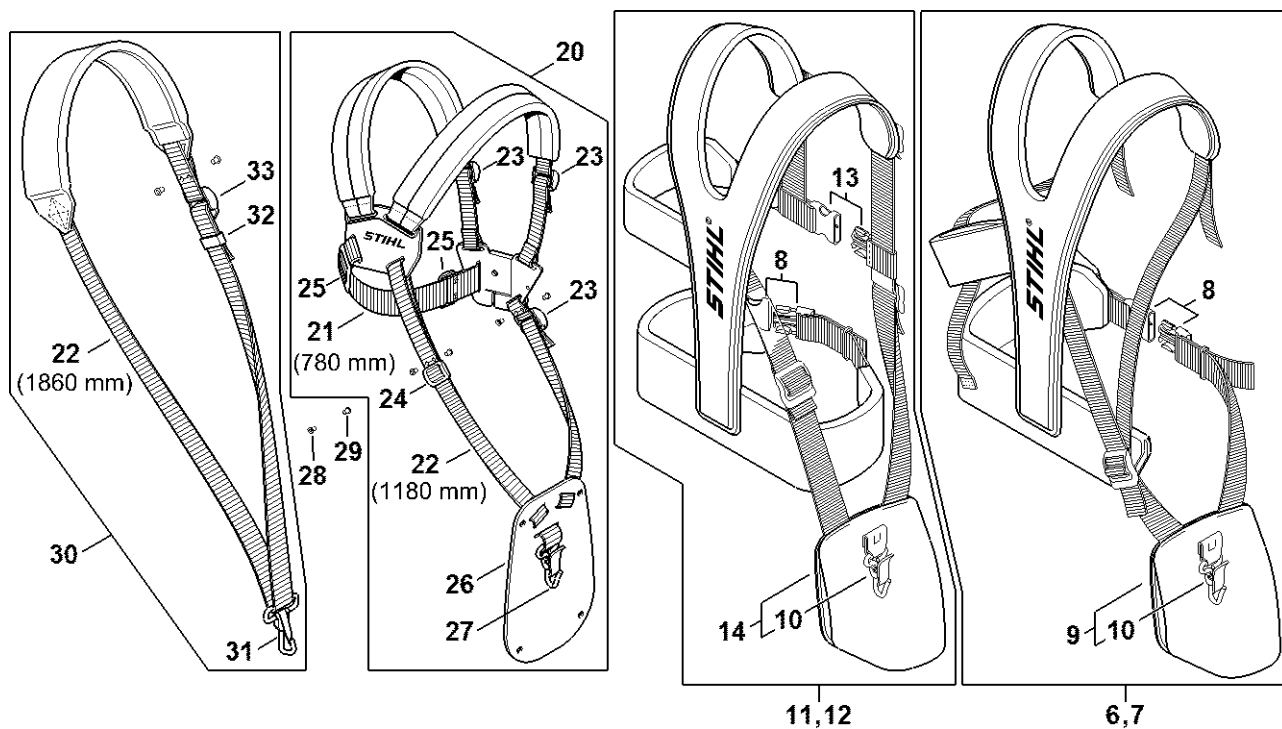

Nářadí, dvojitá ramenní popru

4147-GET-0175-A0

Náradí, dvojité ramenní popru

#	Číslo dílu	Popis	Množství	Obsahuje jeden nebo více článků	Poznámky
1	4180 890 3400	Víceúčelový klíč	1		
2	4130 893 7800	Sklopné pouzdro	1		
3	0000 890 2300	Šroubovák	1		
4	0000 891 0810	Kabelka na náradí	1		
5	0000 884 0307	Ochranné brýle	1		
6	4147 710 9002	Univerzální postroj ADVANCE	1	8 - 10	
7	4147 710 9004	Univerzální postroj ADVANCE XXL	1	8 - 10	
8	4134 710 6401	Zapínání	1		
9	4147 740 2500	Čalounění	1	10	
10	4147 710 6900	Karabina	1		
11	4147 710 9003	Lesnický postroj ADVANCE	1	8, 10, 13, 14	
12	4147 710 9009	Lesní postroj ADVANCE XXL	1	8, 10, 13, 14	
13	4147 710 6402	Zapínání na popruh	1		
14	4147 740 2501	Čalounění	1	10	
15	4147 710 9014	Univerzální postroj ADVANCE PLUS	1	8, 17	
16	4147 710 9015	Lesní postroj ADVANCE PLUS	1	8, 13, 17	
17	4147 740 2502	Polstrování	1		
18	0000 790 7700	Hrudní popruh	1		
19	4147 881 5700	Batoch na náradí	1		
20	4119 710 9001	Postroj	1	21 - 27	
21	0000 930 2242	Popruh 38 mm x 5 m	1		
22	0000 930 2241	Páska 25 mm x 10 m	1		
23	4203 792 7200	Nastavovací spona	3		
24	4119 718 6300	Regulační smyčka	1		
25	4119 718 6310	Nastavovací smyčka	2		
26	4119 718 7400	Ochranná deska	1		