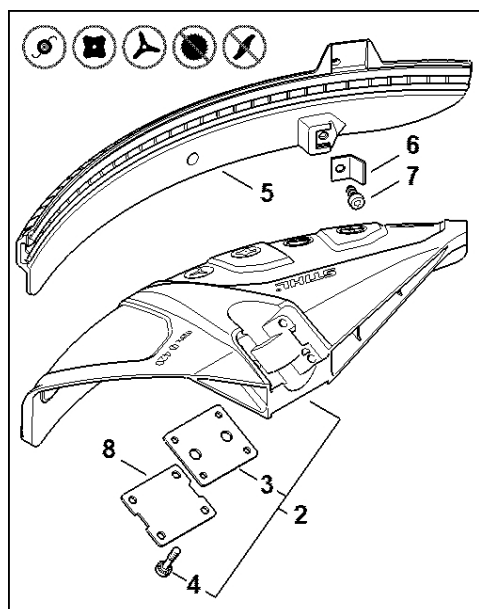

Ochranný kry

9