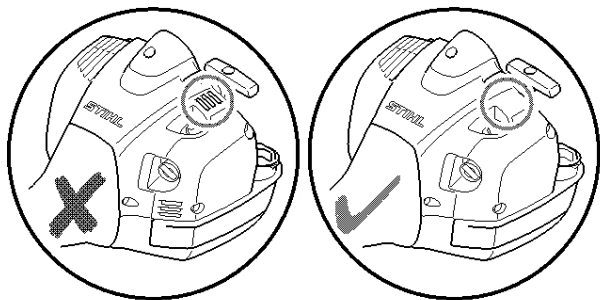

Zapalovací zařízení

4147-GET-0146-A0

Zapalovací zařízení

#	Číslo dílu	Popis	Množství	Obsahuje jeden nebo více článků	Poznámky
1	4147 400 1313	Zapalovací modul	1	3, 4	
3	0000 998 0604	Ohnutá pružina	1		
4	0000 405 1005	Kontakt zapalovacího kabelu	1		
5	4241 405 8000	Izolátor Do sériového čísla: 176975566	1		
6	9291 021 0100	Podložka 4,3	2		
7	9075 478 3019	Válcový šroub IS-D4x18	2		
8	4147 400 1200	Rotor	1		
9	0000 955 0802	Matice s přírubou M8x1	1		
10	4147 448 1207	Kabelová spona	1		
11	9075 478 4159	Válcový šroub IS-D5x24	2		
12	9074 478 2970	Válcový šroub IS-P4x10	1		
13	4147 448 1202	Kabelová spona	1		
14	0000 400 7011	Svíčka NGK CMR6H	1