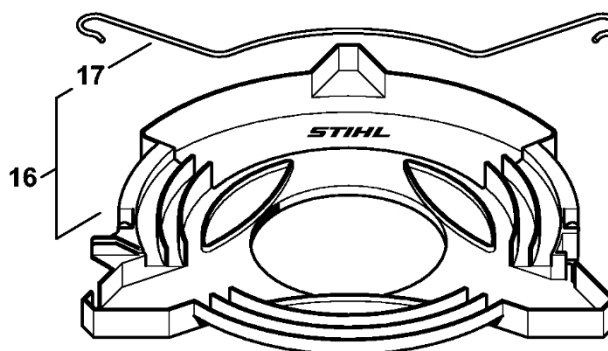

Ochranný kryt pro drticí nůž, doraz

4147-GET-0054-A1

Ochranný kryt pro drticí nůž, doraz

#	Číslo dílu	Popis	Množství	Obsahuje jeden nebo více článků	Poznámky
1	4147 710 8116	Ochranný díl	1		
2	0000 007 1043	Sada šroubů	1		10 kusů
3	4147 710 8200	Zarážka Ø 200 mm	1		
4	4147 710 8201	Zarážka Ø 225 mm	1		
5	0000 007 1044	Sada šroubů	1		10 kusů
11	0000 790 3901	Ochranný kryt pro přepravu	1		
12	4119 790 3901	Ochranný kryt pro přepravu Ø 225	1	13	
13	4119 792 4300	Upevňovací příruba	1		
14	4119 790 3906	Ochranný kryt pro přepravu Ø 260	1	15	
15	4119 792 4305	Upevňovací příruba	1		
16	4116 790 3901	Ochranný kryt pro přepravu Ø 350	1	17	
17	4116 792 4300	Upevňovací příruba	1