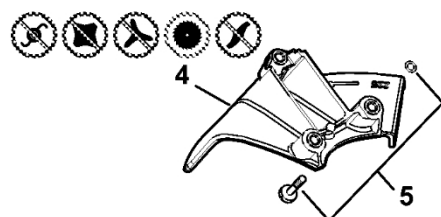

Ochranný kryt pro drticí nůž, doraz

4147-GET-0054-A1

Ochranný kryt pro drticí nůž, doraz

#	Číslo dílu	Popis	Množství	Obsahuje jeden nebo více článků	Poznámky
1	4147 710 8116	Ochranný díl	1		
2	0000 007 1043	Sada šroubů	1		10 kusů
3	4147 710 8200	Zarážka Ø 200 mm	1		
4	4147 710 8201	Zarážka Ø 225 mm	1		
5	0000 007 1044	Sada šroubů	1		10 kusů
11	0000 790 3901	Ochranný kryt pro přepravu	1		
12	4119 790 3901	Ochranný kryt pro přepravu Ø 225	1	13	
13	4119 792 4300	Upevňovací příruba	1		
14	4119 790 3906	Ochranný kryt pro přepravu Ø 260	1	15	
15	4119 792 4305	Upevňovací příruba	1		
16	4116 790 3901	Ochranný kryt pro přepravu Ø 350	1	17	
17	4116 792 4300	Upevňovací příruba	1