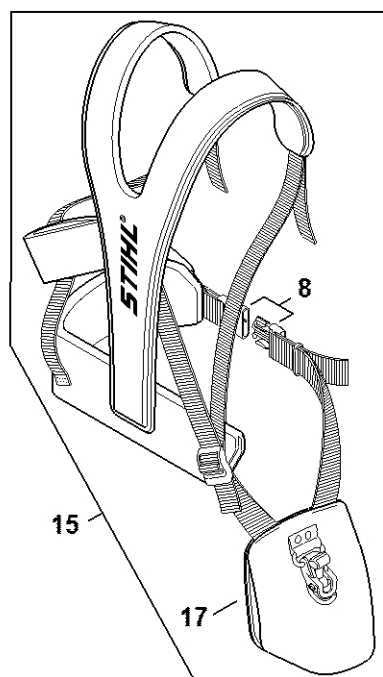

Nářadí, dvojitá ramenní popru

4147-GET-0175-A0

Náradí, dvojité ramenní popru

#	Číslo dílu	Popis	Množství	Obsahuje jeden nebo více článků	Poznámky
1	4180 890 3400	Víceúčelový klíč	1		
2	4130 893 7800	Sklopné pouzdro	1		
3	0000 890 2300	Šroubovák	1		
4	0000 891 0810	Kabelka na náradí	1		
5	0000 884 0307	Ochranné brýle	1		
6	4147 710 9002	Univerzální postroj ADVANCE	1	8 - 10	
7	4147 710 9004	Univerzální postroj ADVANCE XXL	1	8 - 10	
8	4134 710 6401	Zapínání	1		
9	4147 740 2500	Čalounění	1	10	
10	4147 710 6900	Karabina	1		
11	4147 710 9003	Lesnický postroj ADVANCE	1	8, 10, 13, 14	
12	4147 710 9009	Lesní postroj ADVANCE XXL	1	8, 10, 13, 14	
13	4147 710 6402	Zapínání na popruh	1		
14	4147 740 2501	Čalounění	1	10	
15	4147 710 9014	Univerzální postroj ADVANCE PLUS	1	8, 17	
16	4147 710 9015	Lesní postroj ADVANCE PLUS	1	8, 13, 17	
17	4147 740 2502	Polstrování	1		
18	0000 790 7700	Hrudní popruh	1		
19	4147 881 5700	Batoch na náradí	1		
20	4119 710 9001	Postroj	1	21 - 27	
21	0000 930 2242	Popruh 38 mm x 5 m	1		
22	0000 930 2241	Páska 25 mm x 10 m	1		
23	4203 792 7200	Nastavovací spona	3		
24	4119 718 6300	Regulační smyčka	1		
25	4119 718 6310	Nastavovací smyčka	2		
26	4119 718 7400	Ochranná deska	1