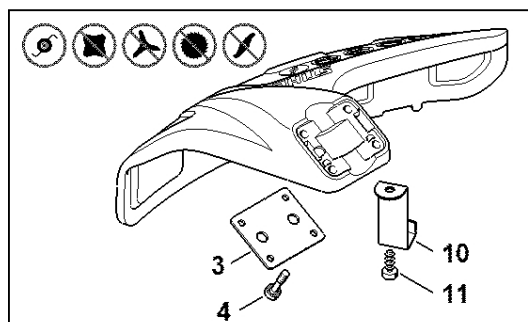

Ochranný kry

9