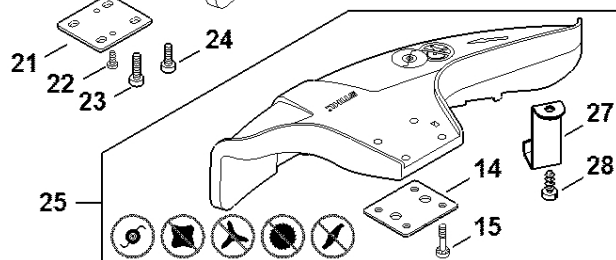

Ochranný kry

9