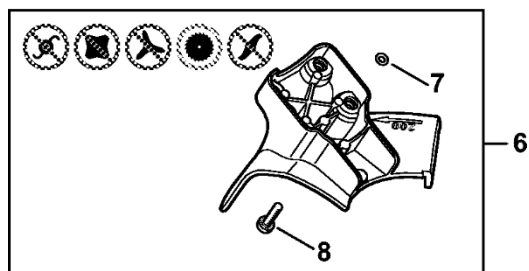

Ochranný kryt pro drticí nůž, doraz

4147-GET-0054-A1

Ochranný kryt pro drticí nůž, doraz

#	Číslo dílu	Popis	Množství	Obsahuje jeden nebo více článků	Poznámky
1	4147 710 8116	Ochranný díl	1		
2	0000 007 1043	Sada šroubů	1		10 kusů
3	4147 710 8200	Zarážka Ø 200 mm	1		
4	4147 710 8201	Zarážka Ø 225 mm	1		
5	0000 007 1044	Sada šroubů	1		10 kusů
11	0000 790 3901	Ochranný kryt pro přepravu	1		
12	4119 790 3901	Ochranný kryt pro přepravu Ø 225	1	13	
13	4119 792 4300	Upevňovací příruba	1		
14	4119 790 3906	Ochranný kryt pro přepravu Ø 260	1	15	
15	4119 792 4305	Upevňovací příruba	1		
16	4116 790 3901	Ochranný kryt pro přepravu Ø 350	1	17	
17	4116 792 4300	Upevňovací příruba	1