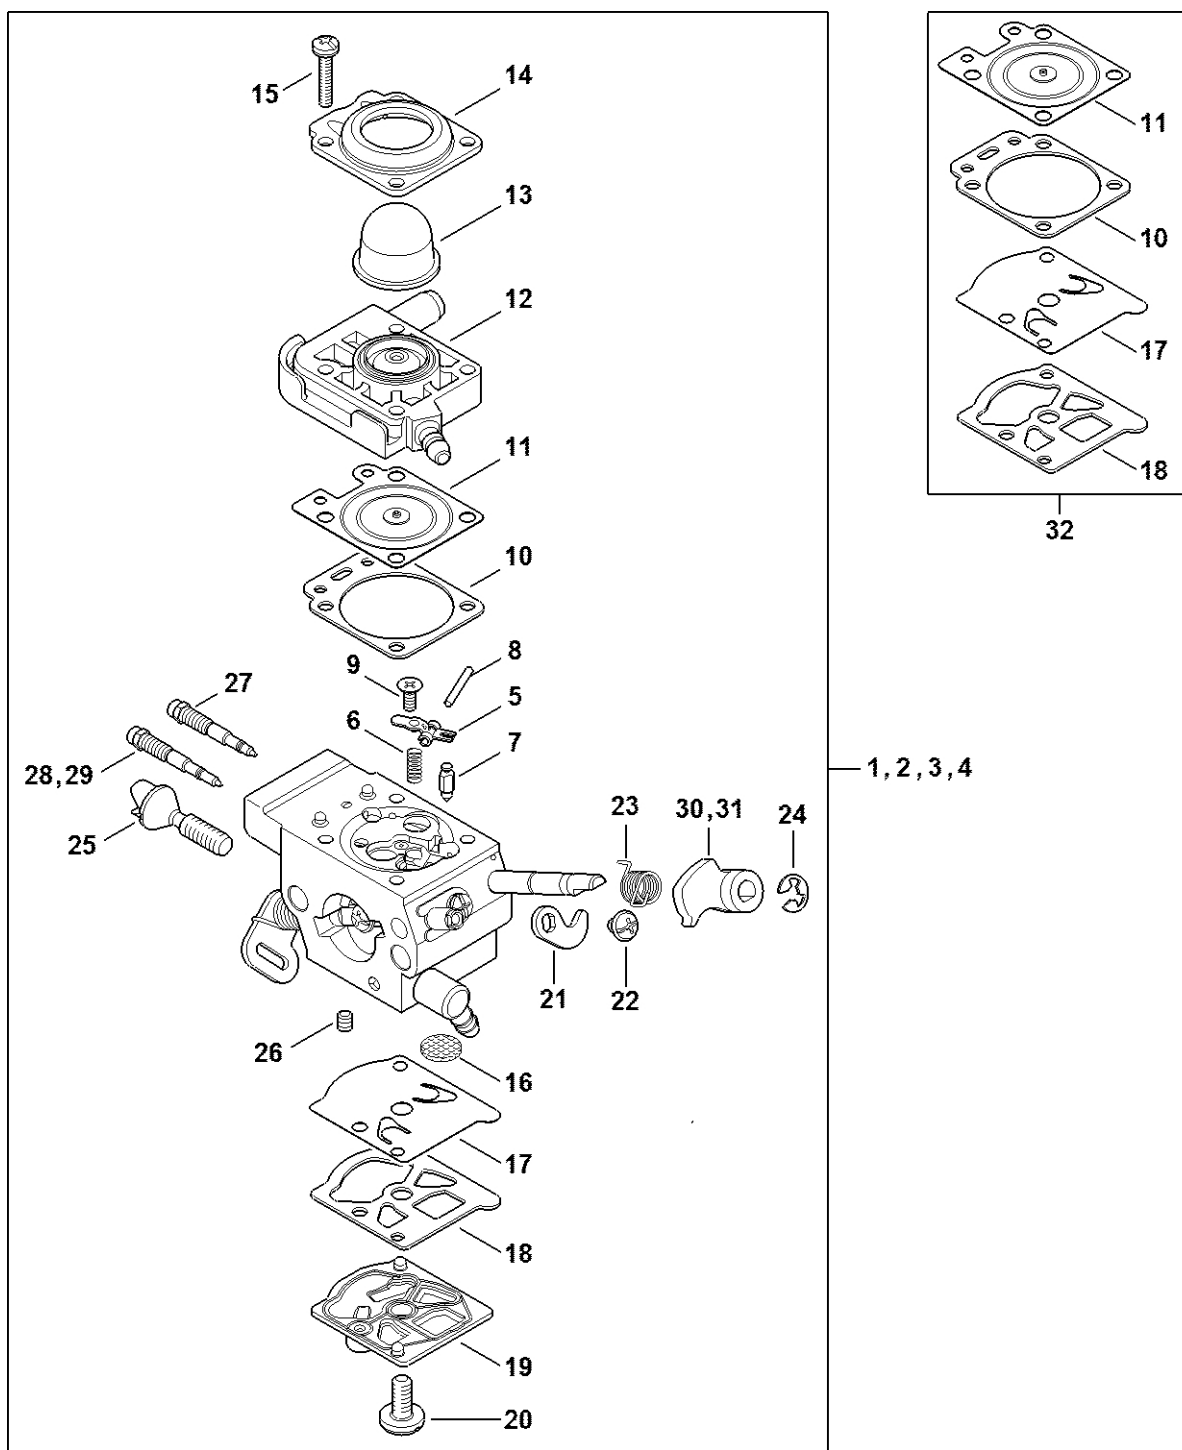

Karburátor WTF-10, WTF-11, WTF-5, WTF-6

4147-GET-0146-A0

Karburátor WTF-10, WTF-11, WTF-5, WTF-6

#	Číslo dílu	Popis	Množství	Obsahuje jeden nebo více článků	Poznámky
2	4147 120 0607	Karburátor WTF-11A	1	5 - 27, 29, 30	
4	4147 120 0601	Karburátor WTF-6A	1	5 - 27, 29, 31	
5	1121 121 5000	Páka pro nastavení přívodu paliva	1		
6	4147 122 3000	Pružina	1		
7	4116 121 5100	Vstupní tryska	1		
8	1113 121 9200	Osa	1		
9	1121 122 7103	Šrouby s kulatou hlavou	1		
10	4133 129 0901	Těsnění	1		
11	4147 121 4700	Regulační membrána	1		
12	4147 120 2201	Příruba	1		
13	4133 121 2700	Krytka	1		
14	4133 121 0801	Víčko	1		
15	4147 122 7100	Šroub	4		
16	1114 121 7800	Síto	1		
17	1121 121 4801	Membrána čerpadla	1		
18	4147 129 0904	Těsnění	1		
19	1143 120 2600	Kryt čerpadla	1		
20	1114 122 7100	Šroub	1		
21	4147 121 3500	Páčka škrticí klapky	1		
22	1121 122 7102	Šroub s kulatou hlavou	1		
23	4147 122 3200	Ohnutá pružina	1		
24	1117 122 9000	Pojistný kroužek	1		
25	4147 122 6200	Šroub pro nastavení volnoběžných otáček	1		
26	1122 121 7700	Upevňovací díl	1		
27	4147 122 6700	Šroub H pro vysoké otáčky	1		
29	4147 122 6801	Šroub L pro bohatou směs při volnoběhu	1