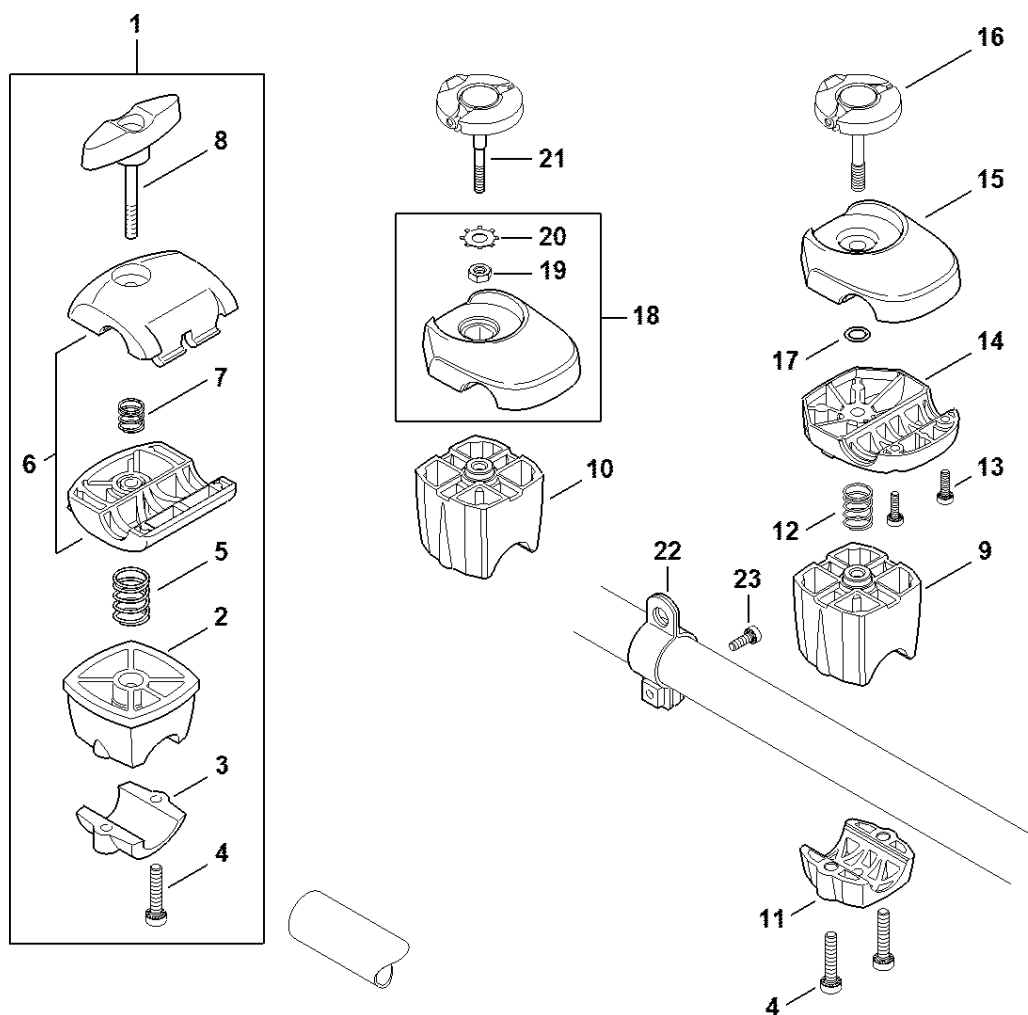

Svorka na trubku rukojeti

4147-GET/0154-A1

Svorka na trubku rukojeti

#	Číslo dílu	Popis	Množství	Obsahuje jeden nebo více článků	Poznámky
4	9022 341 1370	Válcový šroub IS-M6x30	2		
9	4147 790 7602	Podpěra	1		
10	4147 790 7601	Podpora	1		
11	4147 791 0902	Upínací držák	1		
12	0000 997 1701	Tlačná pružina	1		
13	9022 341 0980	Válcový šroub IS-M5x16	2		
14	4147 791 0901	Upínací přípravek	1		
15	4147 791 0904	Upínací prvek	1		
16	4147 790 7503	Šroub s upínacím mechanismem	1		
17	9646 945 0490	O-kroužek 7x1,5	1		
18	4147 790 4800	Upínací držák	1	19, 20	
19	9211 260 1150	Šestihranná matice M8x1 levá	1		
20	9451 621 2925	Ozubený kroužek 24x0,5	1		
21	4147 790 7501	Šroub s krčkem	1		
22	4119 710 6700	Svorka	1		
23	9022 341 1270	Válcový šroub IS-M6x14	1