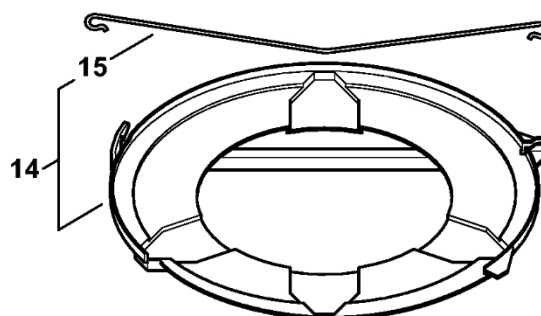

Ochranný kryt pro drticí nůž, doraz

4147-GET-0054-A1

Ochranný kryt pro drticí nůž, doraz

#	Číslo dílu	Popis	Množství	Obsahuje jeden nebo více článků	Poznámky
1	4147 710 8116	Ochranný díl	1		
2	0000 007 1043	Sada šroubů	1		10 kusů
3	4147 710 8200	Zarážka Ø 200 mm	1		
4	4147 710 8201	Zarážka Ø 225 mm	1		
5	0000 007 1044	Sada šroubů	1		10 kusů
11	0000 790 3901	Ochranný kryt pro přepravu	1		
12	4119 790 3901	Ochranný kryt pro přepravu Ø 225	1	13	
13	4119 792 4300	Upevňovací příruba	1		
14	4119 790 3906	Ochranný kryt pro přepravu Ø 260	1	15	
15	4119 792 4305	Upevňovací příruba	1		
16	4116 790 3901	Ochranný kryt pro přepravu Ø 350	1	17	
17	4116 792 4300	Upevňovací příruba	1