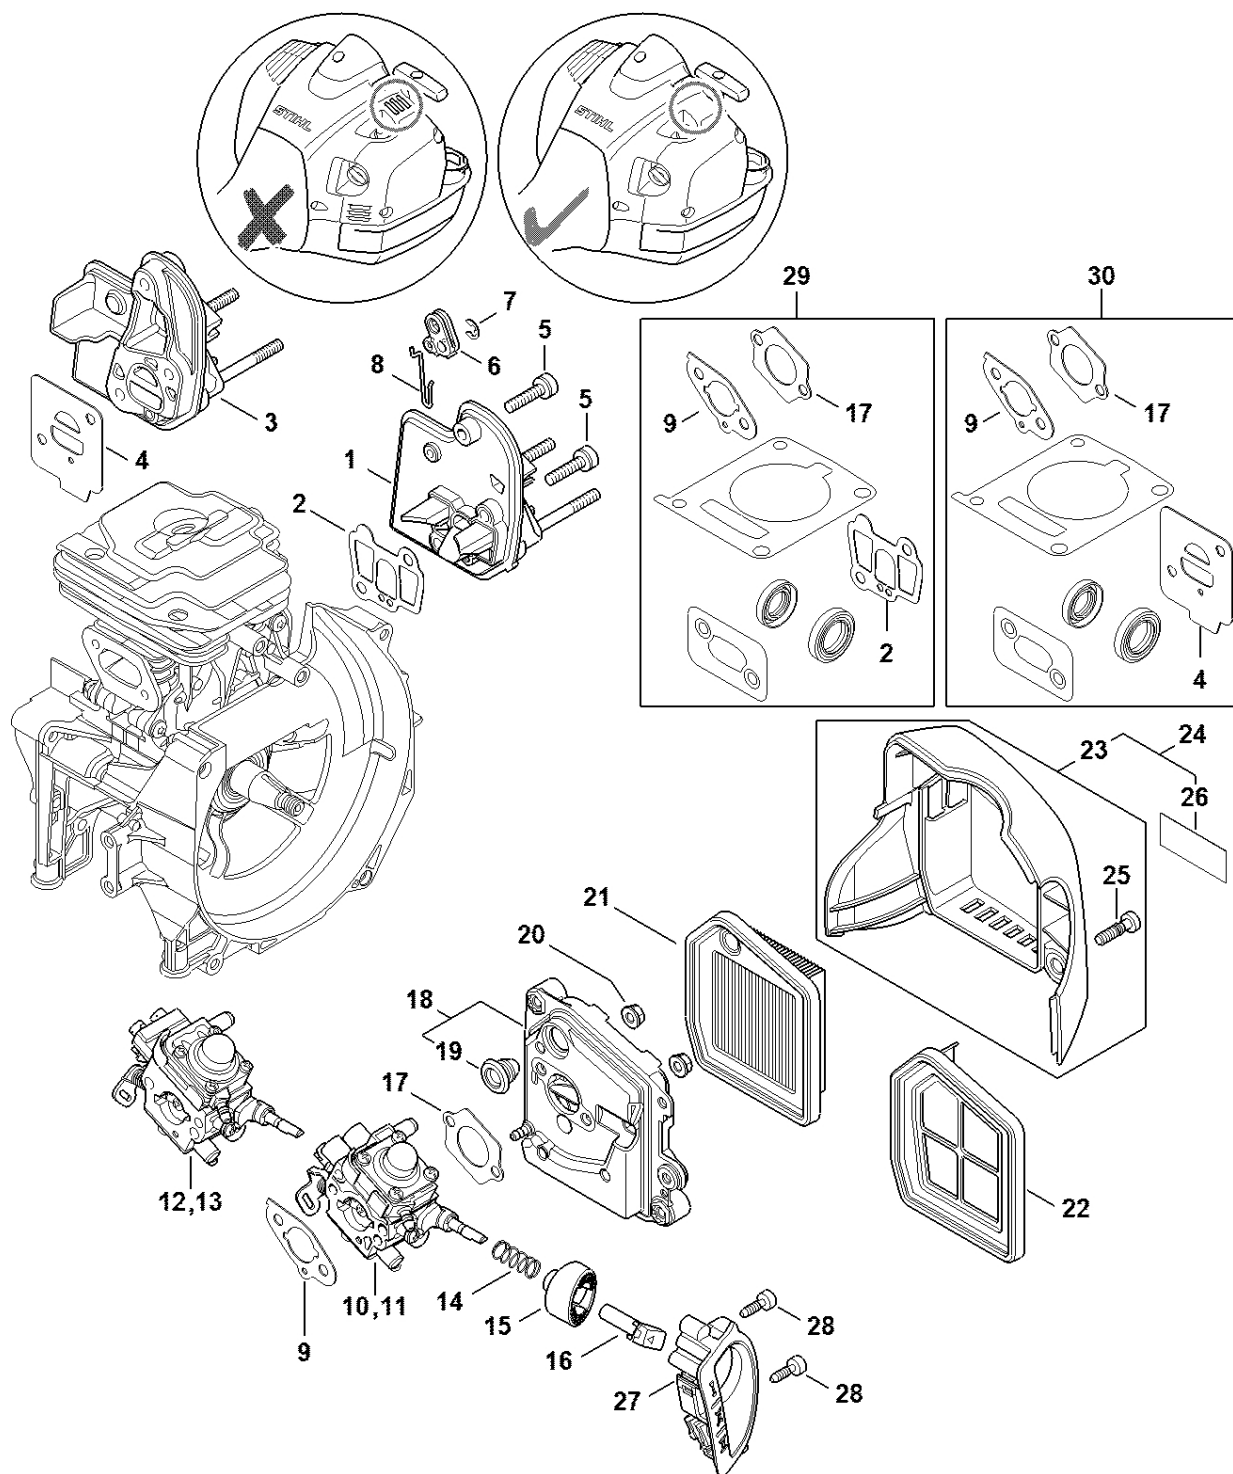

Mezipříruba, vzduchový filt

4147-GET-0144-A0

Mezipříruba, vzduchový filt

#	Číslo dílu	Popis	Množství	Obsahuje jeden nebo více článků	Poznámky
1	4147 120 2301	Prostřední příruba	1		
2	4147 129 0903	Těsnění	1		
3	4147 120 2300	Mezipříruba	1		
4	4147 129 0900	Těsnění	1		
5	9022 341 1045	Válcový šroub IS-M5x24	3		
6	4147 182 2800	Páka	1		
7	9460 624 0400	Zajišťovací kroužek 4	1		
8	4147 182 1500	Plynové táhlo	1		
9	4147 129 0901	Těsnění	1		
11	4147 120 0624	Karburátor 4147/24	1		
13	4147 120 0607	Karburátor WTF-11A	1		
14	0000 997 0842	Tlaková pružina	1		
15	4147 182 2803	Páka	1		
16	4147 182 2802	Páka	1		
17	4147 129 0902	Těsnění	1		
18	4147 140 2802	Filtrační skříň	1	19	
19	4134 123 7500	Pouzdro	1		
20	9216 261 0700	Šestihranná matice M5	2		
21	4147 141 0300	Vzduchový filtr	1		
22	4147 140 4400	Vzduchový filtr	1		
23	4147 140 1000	Kryt filtru	1	25	
25	9022 319 1027	Válcový šroub IS-M5x21	2		
27	4147 141 9803	Pouzdro	1		
28	9074 478 3005	Válcový šroub IS-P4x14	2		
29	4147 007 1602	Sada těsnění	1	2, 9, 17	
30	4147 007 1601	Sada těsnění	1	4, 9, 17