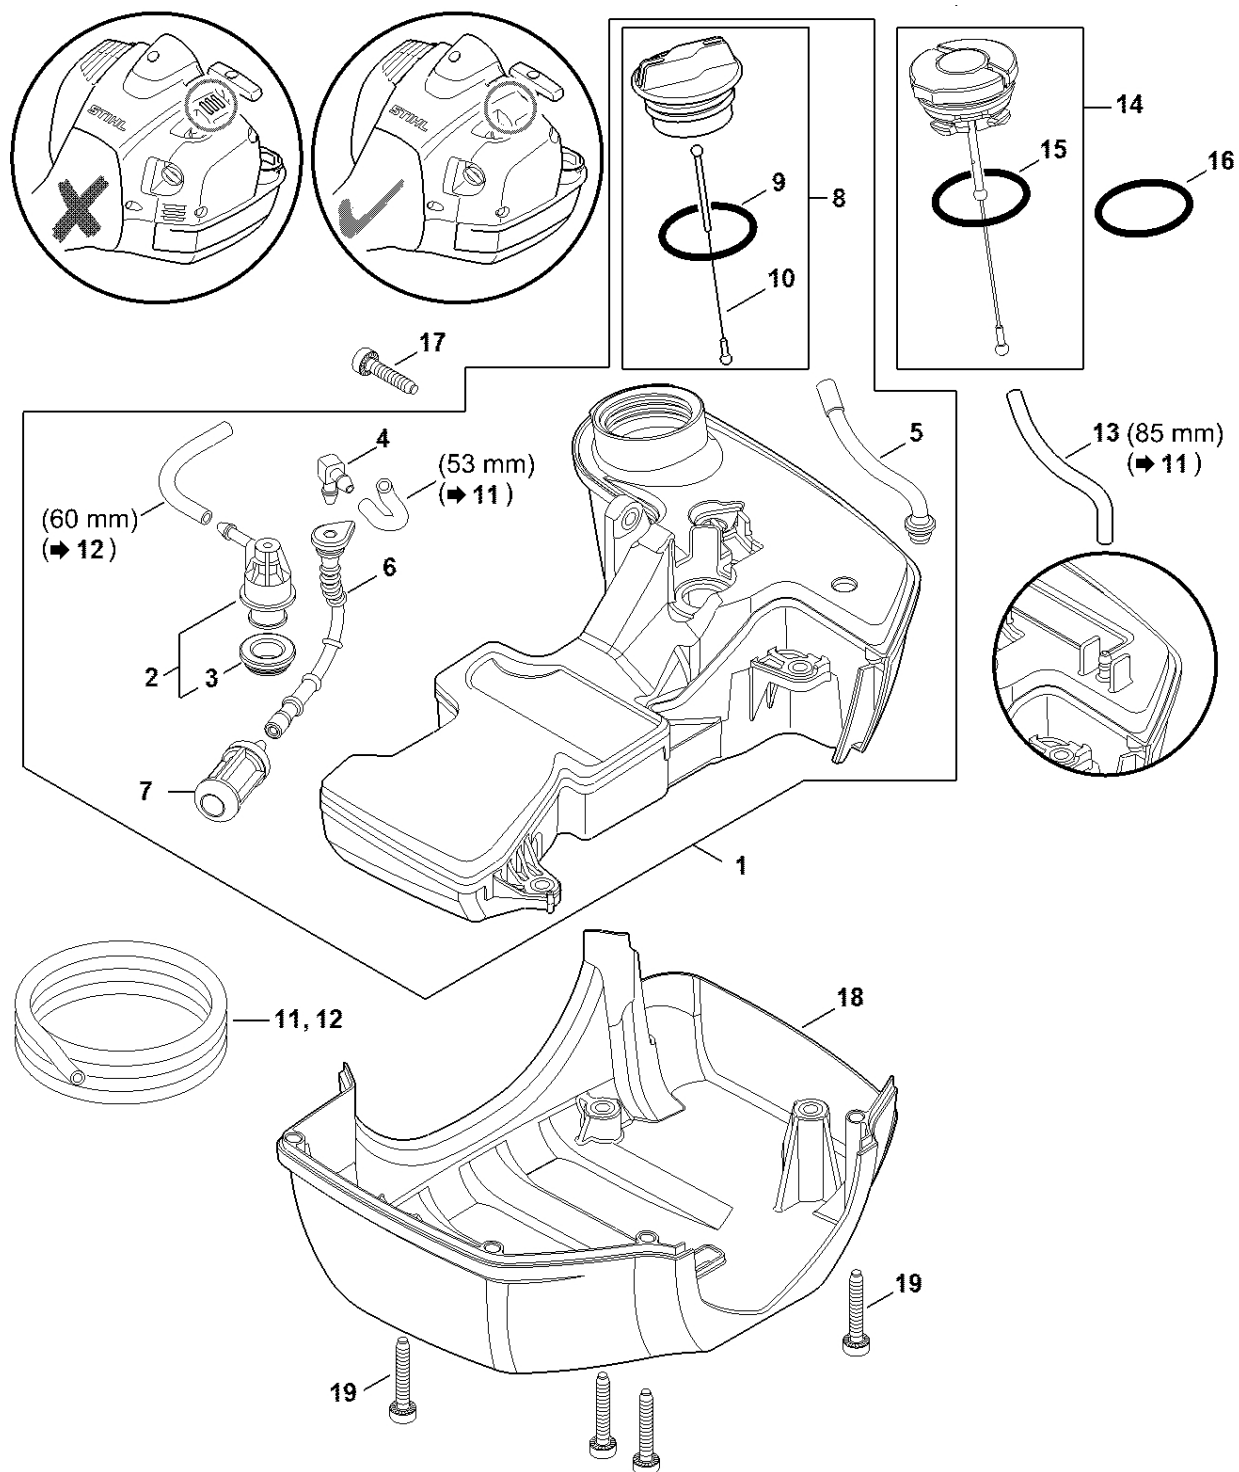

Palivová nádrž

4147-GET-0111-A1

Palivová nádrž

#	Číslo dílu	Popis	Množství	Obsahuje jeden nebo více článků	Poznámky
1	4147 350 0404	Palivová nádrž	1	2 - 10	
2	0000 350 5812	Odvětrání nádrže	1	3	
3	4223 353 9201	Pouzdro	1		
4	4224 122 3900	Úhlový spoj	1		
5	4147 358 0803	Hadice	1		
6	4147 358 0800	Hadice	1		
7	0000 350 3521	Sací filtr	1		
8	0000 350 0527	Zátka nádrže	1	9, 10	
9	9645 951 3890	O-kroužek 35x3-FPM 80	1		
10	0000 350 0900	Lano	1		
11	0000 937 5004	Hadice 3,1 x 5,7 mm x 1 m, R5	1		
12	0000 930 2803	Hadice 3,1 x 5,7 mm x 1 m, R3	1		
12	0712 923 8004	Hadice 3,1 x 5,7 mm x 10 m, R3	1		
13		Hadice 3,1 x 5,7 x 85 mm, R5 Do sériového čísla: 174501159	1		
14	0000 350 0533	Zátka nádrže Do sériového čísla: 174501159	1	15	
15	9645 948 7734	O-kroužek 25x3,5 Do sériového čísla: 174501159	1		
16	9645 951 7735	O-kroužek N 25x3,5-FPM75	1		
17	9075 478 4159	Válcový šroub IS-D5x24	1		
18	4147 350 6600	Ochranná deska	1		
19	9075 478 4167	Válcový šroub IS-D5x32	4