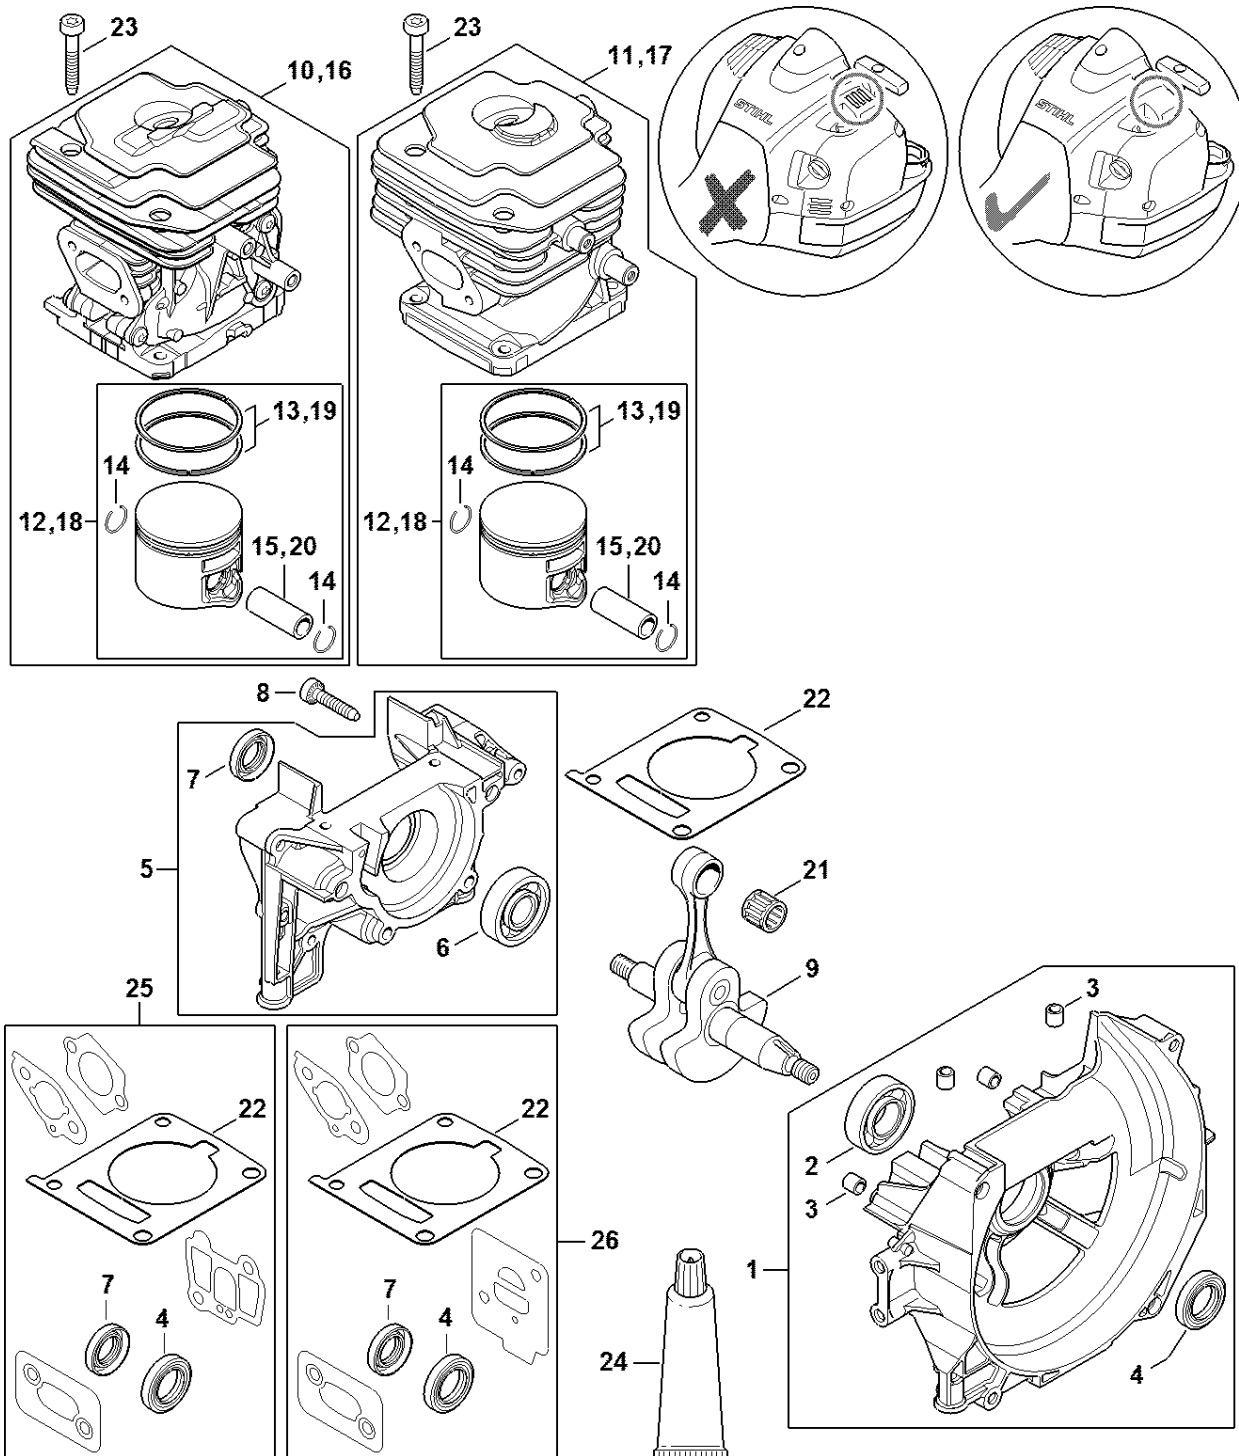

Kryt, válec

4147-GET-0141-A0

Kryt, válec

#	Číslo dílu	Popis	Množství	Obsahuje jeden nebo více článků	Poznámky
1	4147 020 2602	Polovina krytu klikového hřídele na straně ventilátoru	1	2 - 4	
2	9503 003 0310	Kuličkové ložisko s drážkou 6002	1		
3	0000 988 8600	Pouzdro	4		
4	9639 003 1585	Těsnicí kroužek 15x25x5	1		
5	4147 020 2904	Polovina klikové skříňe	1	6, 7	
6	9503 003 0242	Kuličkové ložisko s drážkou 6201	1		
7	9640 003 1195	Těsnicí kroužek 12x22x5	1		
8	9075 478 4159	Válcový šroub IS-D5x24	4		
9	4147 030 0403	Kliková hřídel	1		
14	9463 650 1100	Zajišťovací pružina 11	2		
16	4147 020 1207	Válec s pístem Ø 42 mm	1	14, 18 - 20	
17	4147 020 1204	Válec s pístem Ø 42 mm	1	14, 18 - 20	
18	4147 030 2011	Píst Ø 42 mm	1	14, 19, 20	
19	4147 034 3004	Pístní kroužek Ø 42x1,2 mm	2		
20	4147 034 1501	Pístová osa 11x7x28	1		
21	9512 003 2349	Jehličková klec 11x14x12,5	1		
22	4147 029 2300	Těsnění válce	1		
23	9075 478 4167	Válcový šroub IS-D5x32	4		
24	0783 830 2000	Těsnicí pasta HT červená	1		
25	4147 007 1602	Sada těsnění	1	4, 7, 22	
26	4147 007 1601	Sada těsnění	1	4, 7, 22