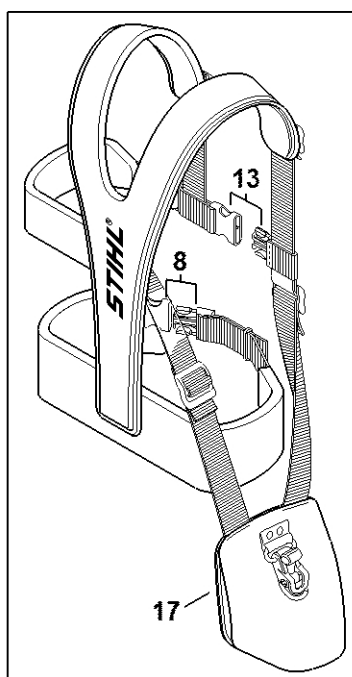

Nářadí, dvojitá ramenní popru

4147-GET-0175-A0

Náradí, dvojité ramenní popru

#	Číslo dílu	Popis	Množství	Obsahuje jeden nebo více článků	Poznámky
1	4180 890 3400	Víceúčelový klíč	1		
2	4130 893 7800	Sklopné pouzdro	1		
3	0000 890 2300	Šroubovák	1		
4	0000 891 0810	Kabelka na náradí	1		
5	0000 884 0307	Ochranné brýle	1		
6	4147 710 9002	Univerzální postroj ADVANCE	1	8 - 10	
7	4147 710 9004	Univerzální postroj ADVANCE XXL	1	8 - 10	
8	4134 710 6401	Zapínání	1		
9	4147 740 2500	Čalounění	1	10	
10	4147 710 6900	Karabina	1		
11	4147 710 9003	Lesnický postroj ADVANCE	1	8, 10, 13, 14	
12	4147 710 9009	Lesní postroj ADVANCE XXL	1	8, 10, 13, 14	
13	4147 710 6402	Zapínání na popruh	1		
14	4147 740 2501	Čalounění	1	10	
15	4147 710 9014	Univerzální postroj ADVANCE PLUS	1	8, 17	
16	4147 710 9015	Lesní postroj ADVANCE PLUS	1	8, 13, 17	
17	4147 740 2502	Polstrování	1		
18	0000 790 7700	Hrudní popruh	1		
19	4147 881 5700	Batoch na náradí	1		
20	4119 710 9001	Postroj	1	21 - 27	
21	0000 930 2242	Popruh 38 mm x 5 m	1		
22	0000 930 2241	Páska 25 mm x 10 m	1		
23	4203 792 7200	Nastavovací spona	3		
24	4119 718 6300	Regulační smyčka	1		
25	4119 718 6310	Nastavovací smyčka	2		
26	4119 718 7400	Ochranná deska	1