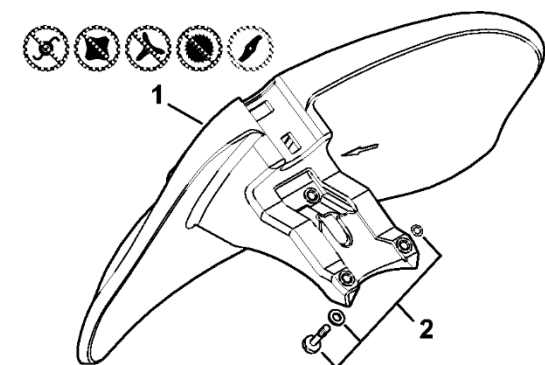

Ochranný kryt pro drticí nůž, doraz

4147-GET-0054-A1

Ochranný kryt pro drticí nůž, doraz

#	Číslo dílu	Popis	Množství	Obsahuje jeden nebo více článků	Poznámky
1	4147 710 8116	Ochranný díl	1		
2	0000 007 1043	Sada šroubů	1		10 kusů
3	4147 710 8200	Zarážka Ø 200 mm	1		
4	4147 710 8201	Zarážka Ø 225 mm	1		
5	0000 007 1044	Sada šroubů	1		10 kusů
11	0000 790 3901	Ochranný kryt pro přepravu	1		
12	4119 790 3901	Ochranný kryt pro přepravu Ø 225	1	13	
13	4119 792 4300	Upevňovací příruba	1		
14	4119 790 3906	Ochranný kryt pro přepravu Ø 260	1	15	
15	4119 792 4305	Upevňovací příruba	1		
16	4116 790 3901	Ochranný kryt pro přepravu Ø 350	1	17	
17	4116 792 4300	Upevňovací příruba	1