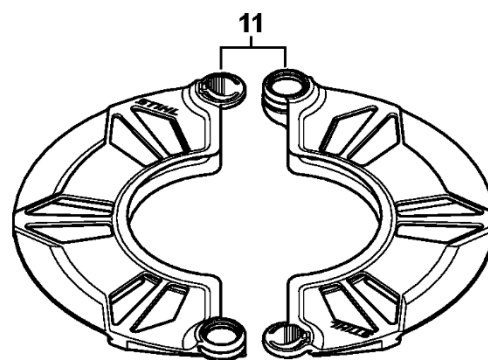

Ochranný kryt pro drticí nůž, doraz

4147-GET-0054-A1

Ochranný kryt pro drticí nůž, doraz

#	Číslo dílu	Popis	Množství	Obsahuje jeden nebo více článků	Poznámky
1	4147 710 8116	Ochranný díl	1		
2	0000 007 1043	Sada šroubů	1		10 kusů
3	4147 710 8200	Zarážka Ø 200 mm	1		
4	4147 710 8201	Zarážka Ø 225 mm	1		
5	0000 007 1044	Sada šroubů	1		10 kusů
11	0000 790 3901	Ochranný kryt pro přepravu	1		
12	4119 790 3901	Ochranný kryt pro přepravu Ø 225	1	13	
13	4119 792 4300	Upevňovací příruba	1		
14	4119 790 3906	Ochranný kryt pro přepravu Ø 260	1	15	
15	4119 792 4305	Upevňovací příruba	1		
16	4116 790 3901	Ochranný kryt pro přepravu Ø 350	1	17	
17	4116 792 4300	Upevňovací příruba	1