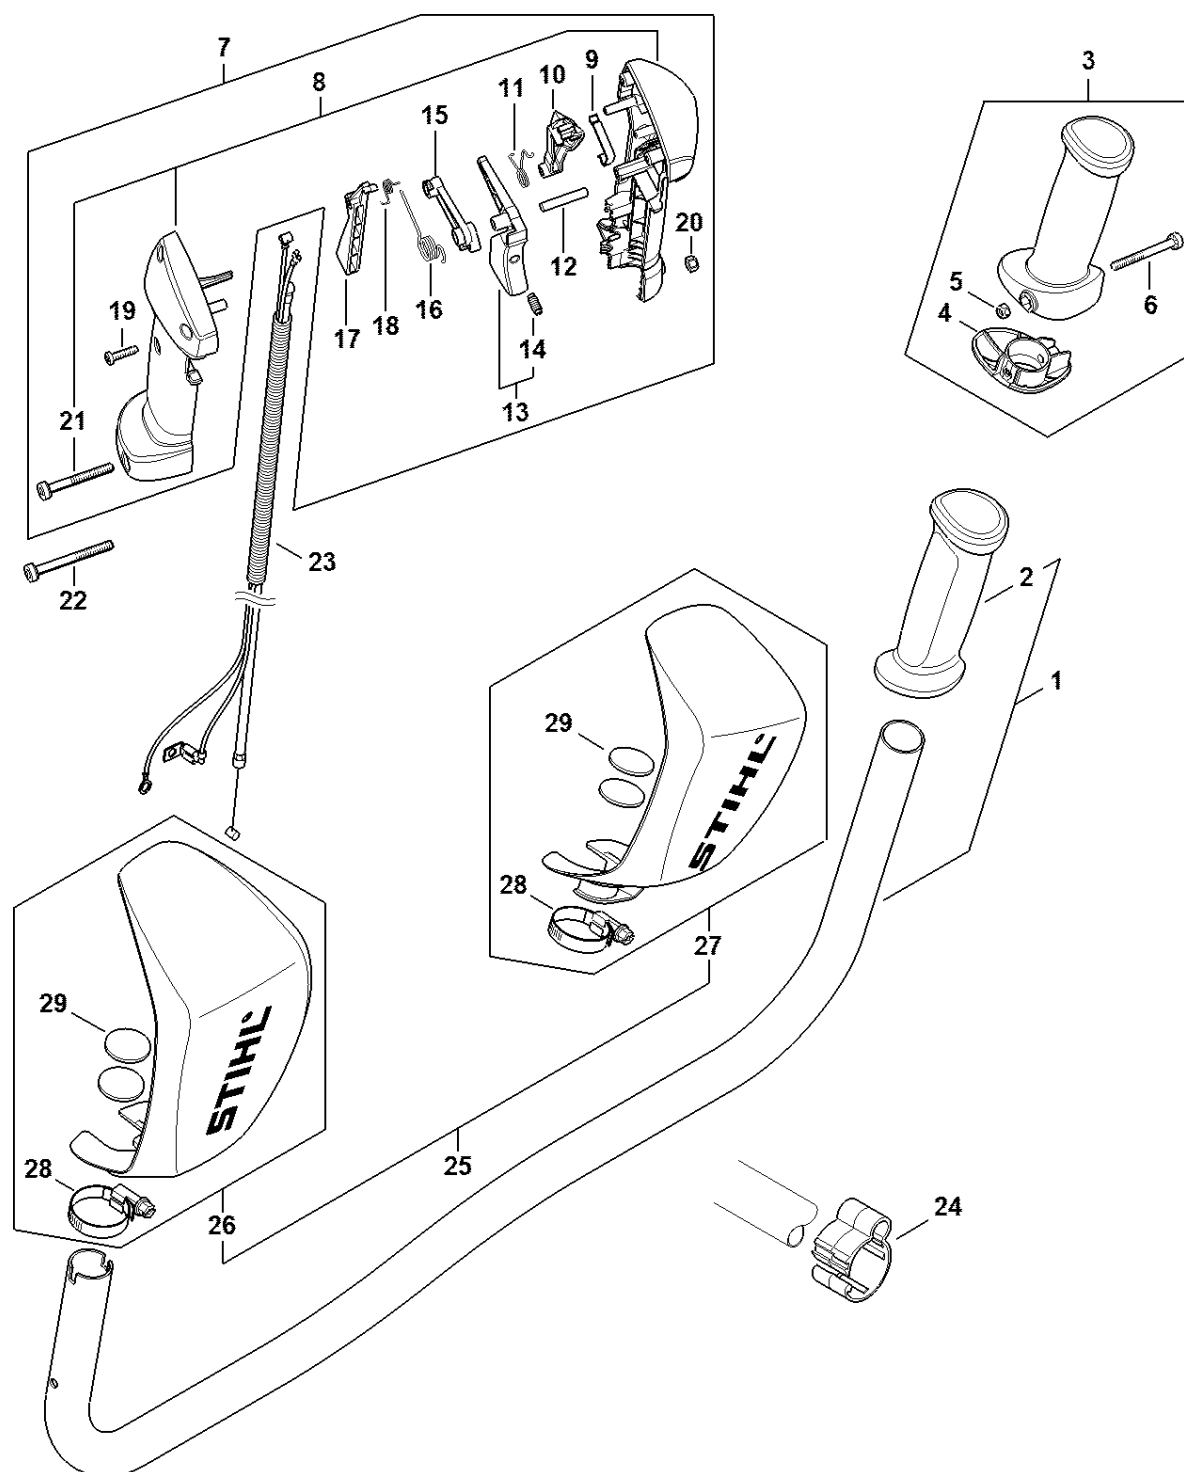

Oboustranná rukojeť FS 260

4147-GET-0052-A2

Oboustranná rukojeť FS 260

#	Číslo dílu	Popis	Množství	Obsahuje jeden nebo více článků	Poznámky
1	4147 790 1702	Trubková rukojeť	1	2	
2	4147 791 0301	Rukojeť	1		
3	4147 790 0300	Rukojeť	1	6 - 21	
4	4147 791 7500	Vymáhání	1		
5	9214 320 0700	Bezpečnostní matice M5	1		
6	9022 341 1220	Válcový šroub IS-M5x48	1		
7	4148 790 1307	Ovládací rukojeť	1	8 - 21	
8	4148 790 0304	Rukojeť	1	21	
9	4147 442 1600	Spojovací pružina	1		
10	4147 182 2801	Páka	1		
11	4147 182 4502	Ohnutá pružina	1		
12	9371 470 2683	Válcový kolík 5x28	1		
13	4144 180 1501	Páčka plynu	1	14	
14	0000 953 0808	Závitový čep	1		
15	4144 182 2801	Páka	1		
16	4144 182 4500	Ohnutá pružina	1		
17	4144 182 0800	Zarážková páka	1		
18	4128 182 4501	Ohnutá pružina	1		
19	9074 478 3025	Válcový šroub IS-P4x16	3		
20	9214 320 0700	Bezpečnostní matice M5	1		
21	9022 341 1090	Válcový šroub IS-M5x40	1		
22	9022 341 1220	Válcový šroub IS-M5x48	1		
23	4147 180 1119	Kabel pro ovládání plynu	1		
24	0000 182 2101	Držák Ø 28 mm	1		
25	4147 790 9102	Ochrana rukou	1	26 - 29	
26	4147 790 9100	Ochrana rukou	1	28, 29