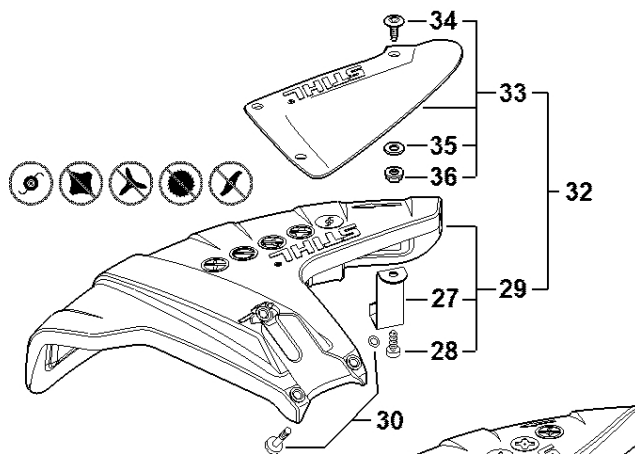

Ochranný kry

9

12

31

4147-GET-0053-A1