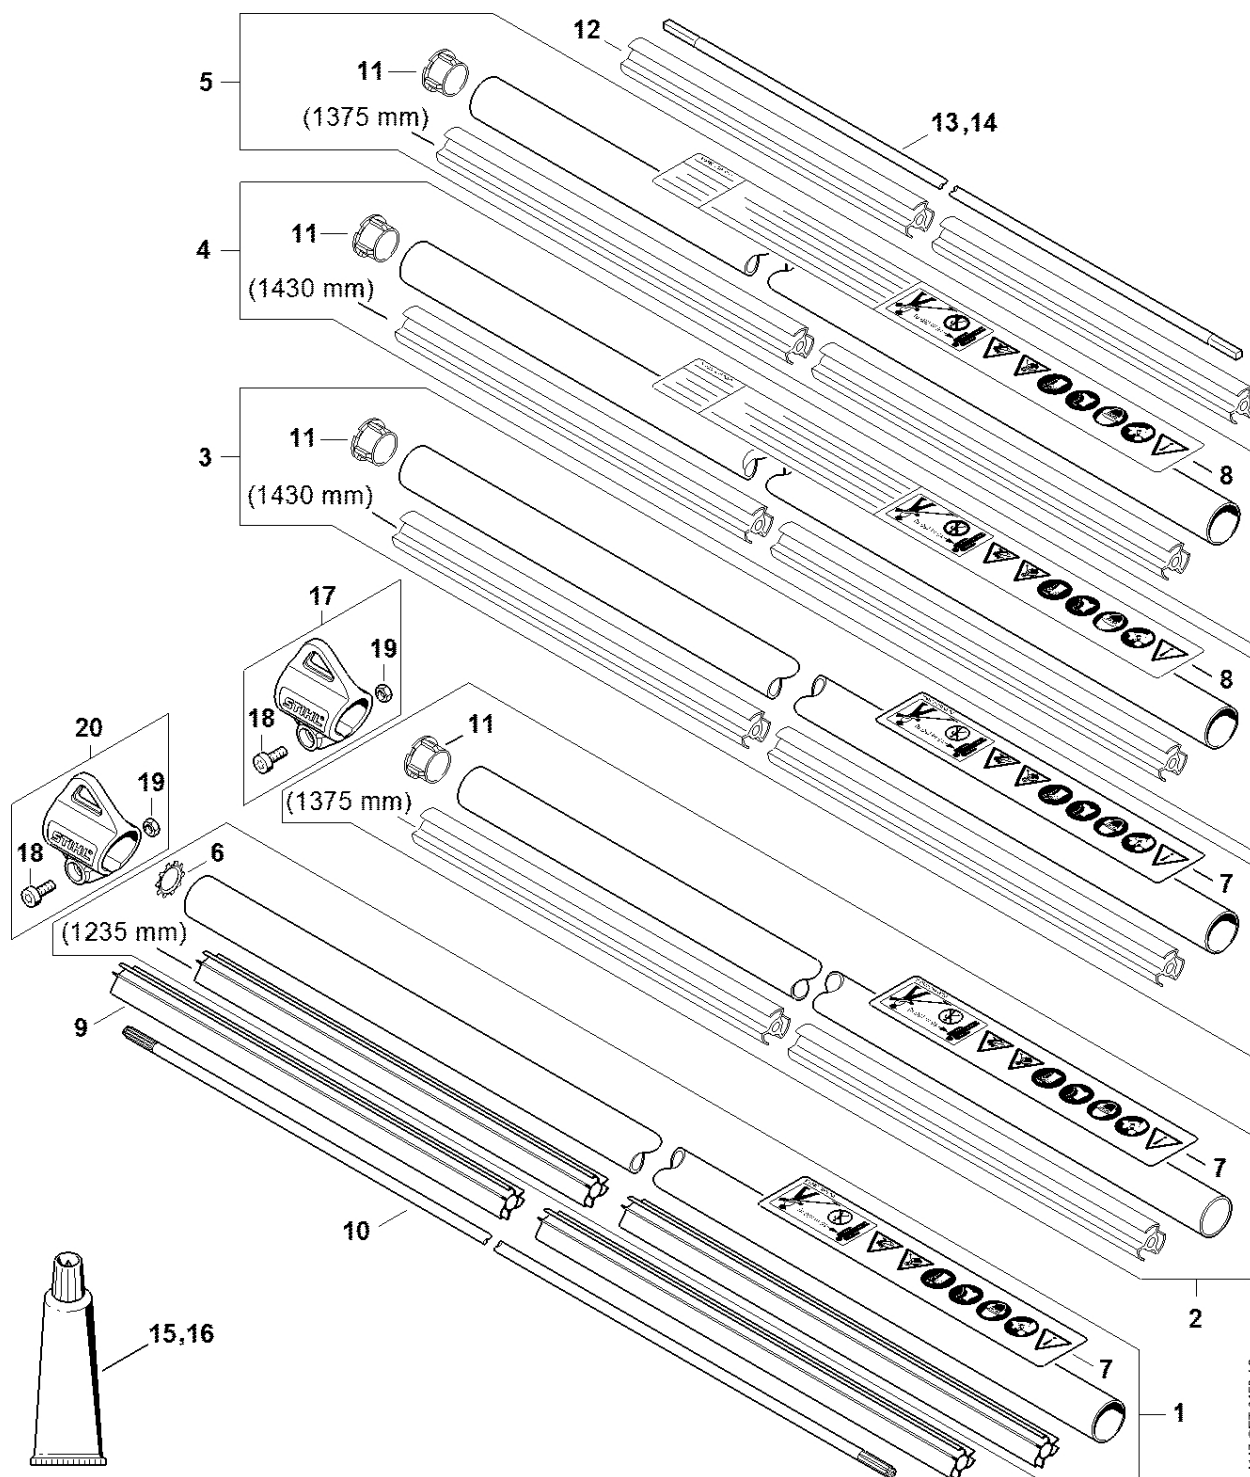

Kompletní trubka

Kompletní trubka

#	Číslo dílu	Popis	Množství	Obsahuje jeden nebo více článků	Poznámky
1	4147 710 7106	Kompletní trubka Ø 28 mm x 1,36 m	1	6, 7	
6	9451 621 2933	Ozubený kroužek 24x0,5	1		
7	0000 967 7253	Výstražný piktogram FS	1		
9	4128 711 7301	Pouzdro 1425 mm	1		
10	4147 711 3202	Hnací hřídel	1		
15	0781 120 1109	Multifunkční mazivo 80 g	1		
16	0781 120 1110	Multifunkční mazivo 225 g	1		
18	9022 341 0980	Válcový šroub IS-M5x16	1		
19	9210 261 0700	Šestihranná matice M5	1		
20	0000 790 8806	Závěsné oko	1	18, 19