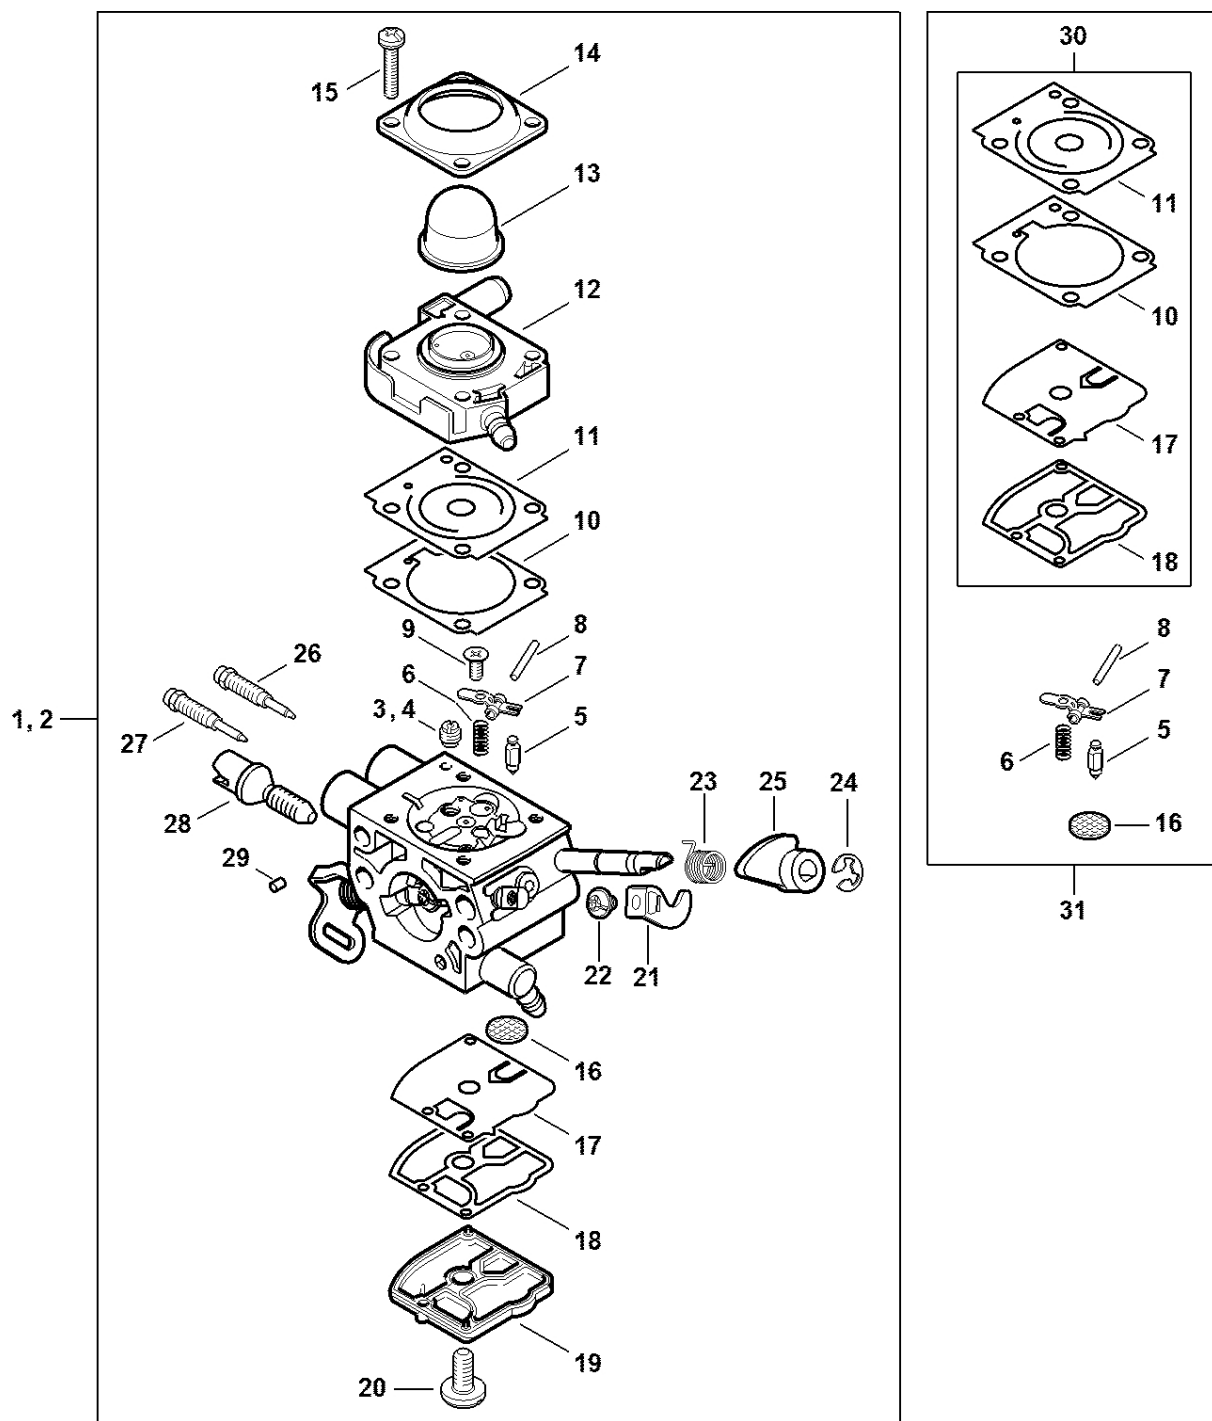

Karburátor 4147/24, 4147/25

4147-GET-0145-A0

Karburátor 4147/24, 4147/25

#	Číslo dílu	Popis	Množství	Obsahuje jeden nebo více článků	Poznámky
1	4147 120 0624	Karburátor 4147/24	1	3, 5 - 29	
3	1132 121 5640	Pevná tryska 0,40	1		
5	Z000 018 Z000	Vstupní tryska	1		
6	4128 122 3000	Pružina	1		
7	4229 121 5000	Páka pro nastavení přívodu	1		
8	1120 121 9200	Osa	1		
9	0000 122 7101	Šroub	1		
10	4147 129 0907	Těsnění	1		
11	Z010 015 A006	Regulační membrána	1		
12	4147 120 2202	Příruba	1		
13	4147 121 2702	Krytka	1		
14	4147 121 0800	Víko	1		
15	4140 122 7100	Šroub	4		
16	1120 121 7800	Síto	1		
17	1129 121 4800	Membrána čerpadla	1		
18	1123 129 0905	Těsnění čerpadla	1		
19	1139 121 0800	Kryt	1		
20	1120 122 7800	Šroub s polokruhovou hlavou	1		
21	4147 121 3501	Páčka škrticí klapky	1		
22	4132 122 6600	Šroub s přírubou	1		
23	4147 122 3201	Ohnutá pružina	1		
24	4147 122 9001	Pojistný kroužek	1		
25	4147 121 6605	Páka	1		
26	4147 122 6702	Šroub H pro vysoké otáčky	1		
27	4147 122 6802	Šroub L bohatosti při volnoběhu	1		
28	Z010 035 A000	Šroub pro nastavení volnoběžných otáček	1