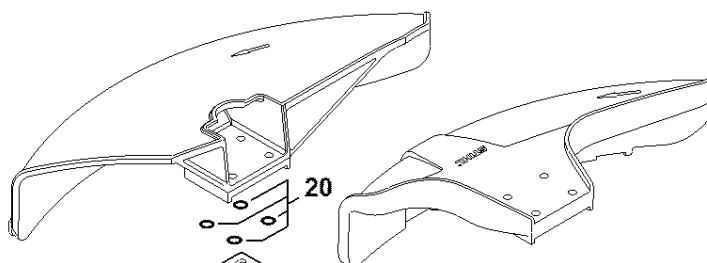

Ochranný kry

9