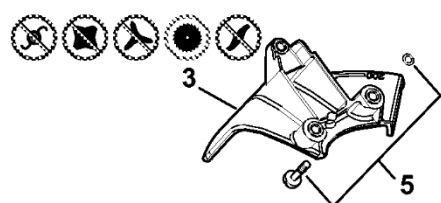

Ochranný kryt pro drticí nůž, doraz

4147-GET-0054-A1

Ochranný kryt pro drticí nůž, doraz

#	Číslo dílu	Popis	Množství	Obsahuje jeden nebo více článků	Poznámky
1	4147 710 8116	Ochranný díl	1		
2	0000 007 1043	Sada šroubů	1		10 kusů
3	4147 710 8200	Zarážka Ø 200 mm	1		
4	4147 710 8201	Zarážka Ø 225 mm	1		
5	0000 007 1044	Sada šroubů	1		10 kusů
11	0000 790 3901	Ochranný kryt pro přepravu	1		
12	4119 790 3901	Ochranný kryt pro přepravu Ø 225	1	13	
13	4119 792 4300	Upevňovací příruba	1		
14	4119 790 3906	Ochranný kryt pro přepravu Ø 260	1	15	
15	4119 792 4305	Upevňovací příruba	1		
16	4116 790 3901	Ochranný kryt pro přepravu Ø 350	1	17	
17	4116 792 4300	Upevňovací příruba	1