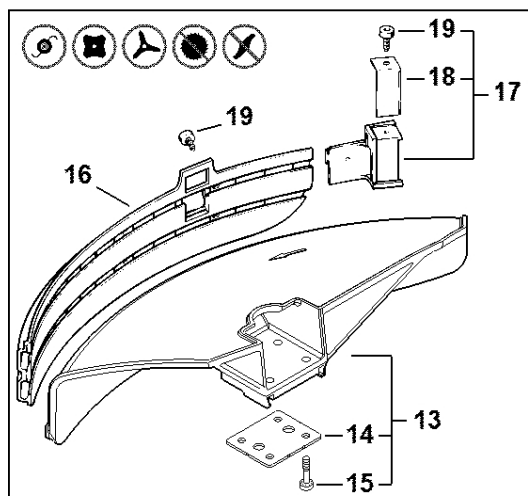

Ochranný kry

9

12

31

4147-GET-0053-A1