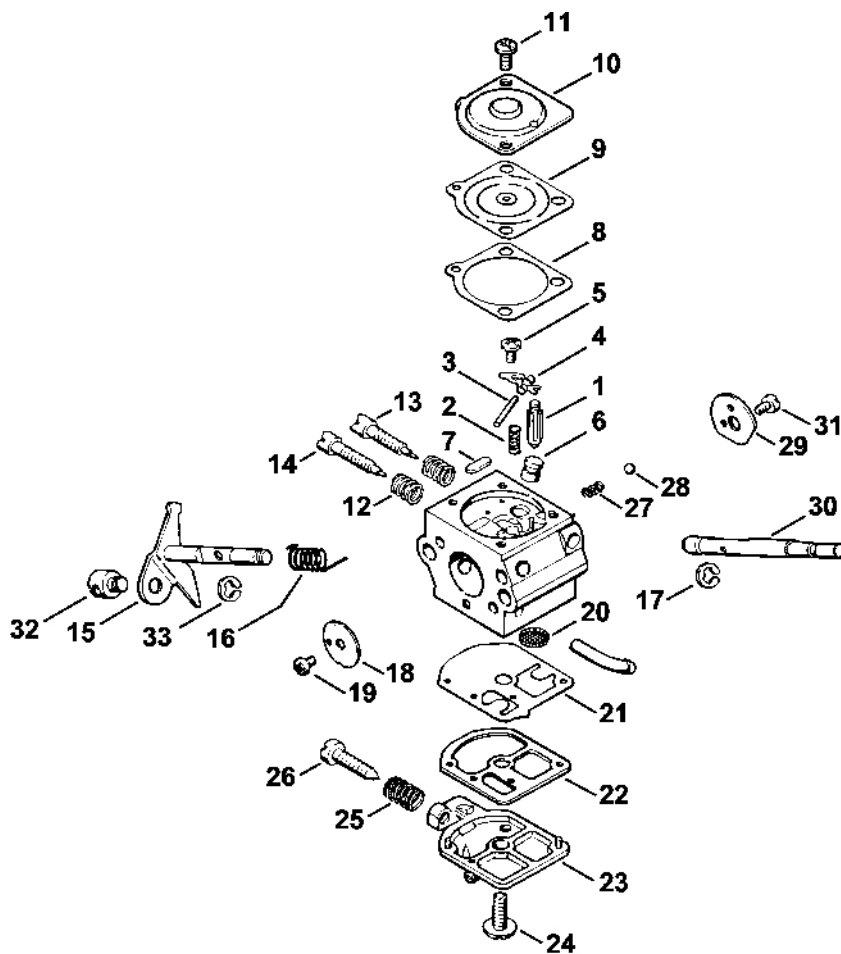

Karburátor C1S-S3

325ET061 SC

Karburátor C1S-S3

#	Číslo dílu	Popis	Množství	Obsahuje jeden nebo více článků	Poznámky
	4119 120 0602	Karburátor C1S-S3H	1	1 - 32	
1	Z000 018 Z000	Vstupní tryska	1		
2	1120 122 3004	Pružina	1		
3	1120 121 9200	Osa	1		
4	1120 121 5000	Páka pro nastavení přívodu	1		
5	1120 122 6600	Šroub s podložkou	1		
6	4119 121 5400	Ventilová tryska	1		
7	4119 121 0700	Uzavírací deska	1		
8	1120 129 0902	Těsnění	1		
9	1120 121 4700	Regulační membrána	1		
10	1123 121 0801	Kryt	1		
11	4132 122 6600	Šroub s podložkou	2		
12	1120 122 3005	Pružina	2		
13	4119 122 6700	Šroub H pro vysoké otáčky	1		
14	4119 122 6802	Šroub L pro bohatou směs při volnoběhu	1		
15	4119 120 7101	Osa škrticí klapky s pákou	1		
16	4119 122 3000	Ohnutá pružina	1		
17	1125 122 9001	Circlip	1		
18	1120 121 3301	Křídlová matice	1		
19	1120 122 7400	Šrouby s kulatou hlavou	1		
20	1120 121 7800	Síto	1		
21	4119 121 4800	Membrána čerpadla	1		
22	1120 129 0901	Těsnění	1		
23	4119 121 0800	Víko	1		
24	1120 122 7800	Šroub s polokruhovou hlavou	1		
25	1120 122 3003	Pružina	1