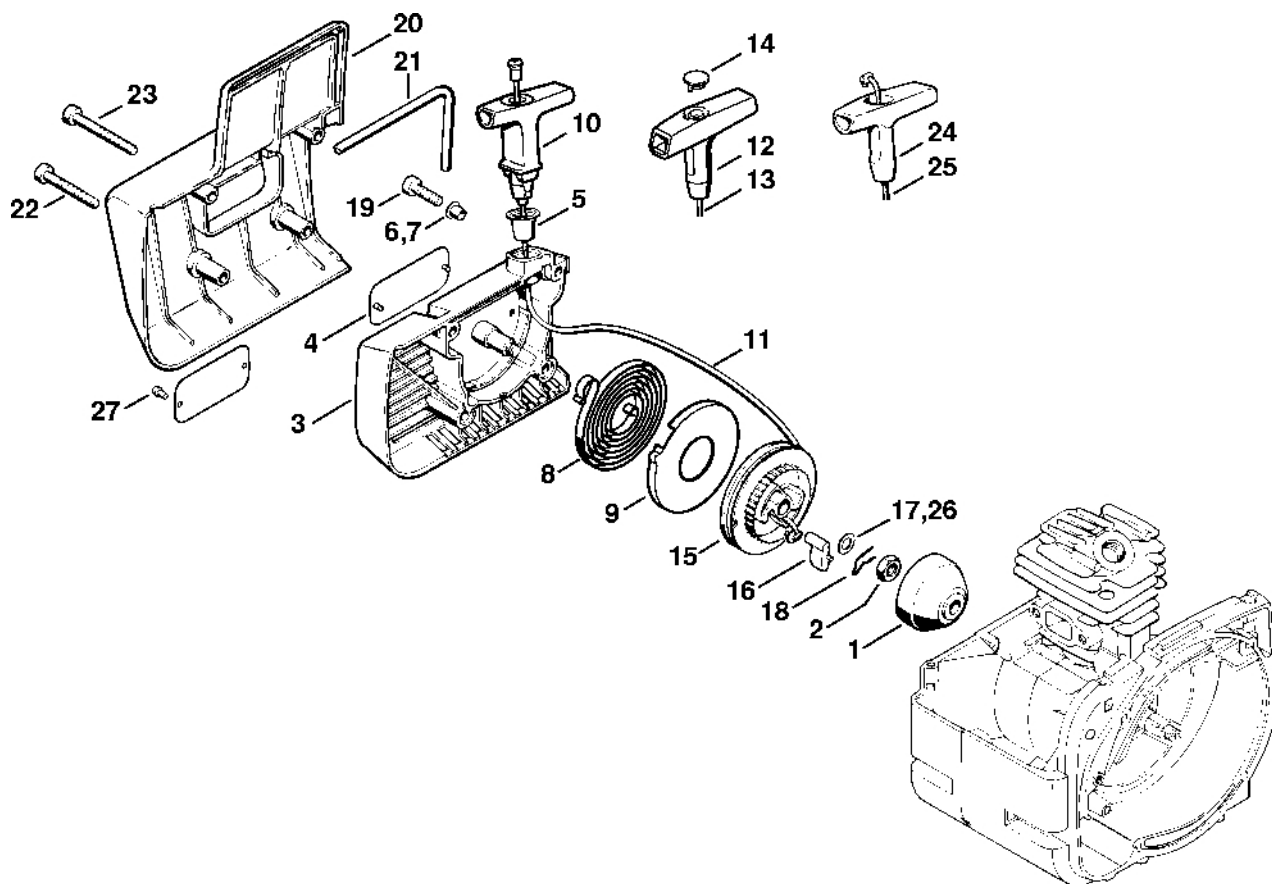

Odpalovací zařízení

323ET053 SC

Odpalovací zařízení

#	Číslo dílu	Popis	Množství	Obsahuje jeden nebo více položek	Poznámky
1	4223 195 0600	Kolo startovacího mechanismu	1		
2	9210 261 1140	Šestihranná matice M8x1	1		
3	4119 190 0401	Kryt startéru	1	4 - 6	
4	0000 967 2035	Emblém STIHL	1		
5	1110 084 9102	Pouzdro	1		
6	9443 825 7130	Trubkový nýt 7,5x1x6,8	4		
7	9416 868 6630	Trubkový nýt 6,5x0,5x6,8	4		
8	4116 190 0600	Vratná pružina	1	9	
9	1118 195 0300	Pouzdro pružiny	1		dodáváno pouze v Brazílii
10	1128 190 3400	Rukojeť ElastoStart Ø 3,5 mm	1	11	
11	1128 190 2900	Startovací kabel Ø 3,5 mm	1		
	0000 930 2267	Spouštěcí kabel Ø 3,5 mm / 28 kusů	1		
12	0000 190 3401	Rukojeť ElastoStart Ø 3,5 mm	1	13, 14	
13	1113 195 8200	Startovací kabel Ø 3,5x960 mm	1		
	0000 930 2203	Spouštěcí lano Ø 3,5 mm x 30,5 m	1		
	0000 930 2212	Spouštěcí kabel Ø 3,5 mm x 60,8 m	1		
14	0000 195 7001	Krytka	1		
15	4119 195 0400	Kladka	1		
16	4116 195 7200	Ráčna	1		
17	0000 958 0923	Podložka	1		
18	1118 195 3500	Pružina	1		
19	9022 371 1020	Válcový šroub IS-M5x20	6		
20	4119 007 1022	Sada dílů krycí desky	1	21 - 23	
21	4119 195 6200	Hadice	1