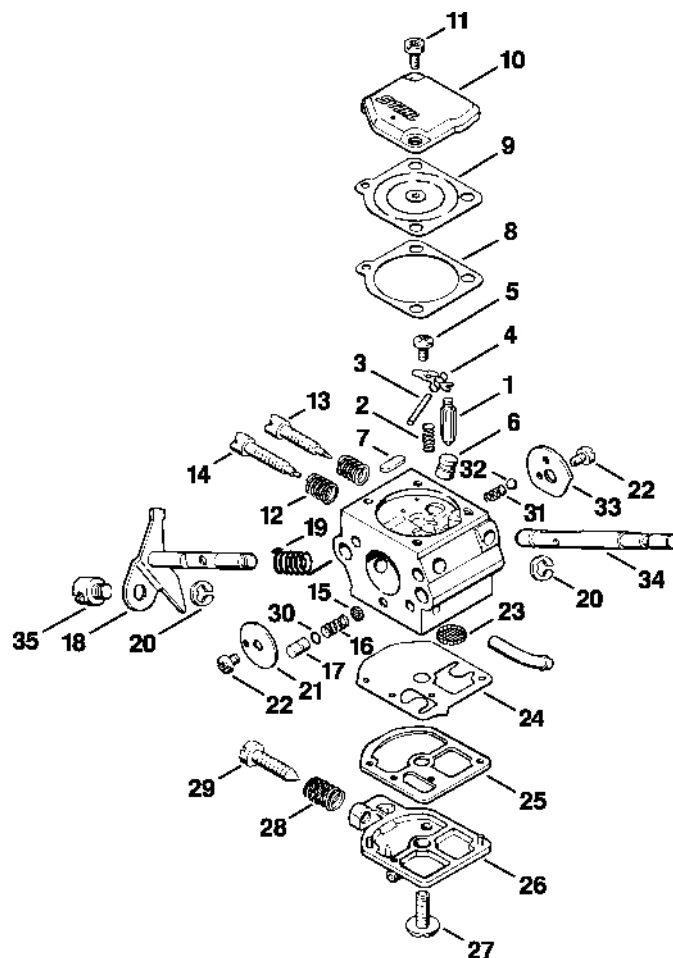

Karburátor C1S-S2

323ET022 LÄ

Karburátor C1S-S2

#	Číslo dílu	Popis	Množství	Obsahuje jeden nebo více článků	Poznámky
1	1110 121 5100	Vstupní tryska	1		
2	1120 122 3004	Pružina	1		
3	1120 121 9200	Osa	1		
4	1120 121 5000	Páka pro nastavení přívodu	1		
5	1120 122 6600	Šroub s podložkou	1		
6	4119 121 5400	Tryska s ventilem	1		
7	4119 121 0700	Uzavírací deska	1		
8	1120 129 0902	Těsnění	1		
9	1120 121 4700	Regulační membrána	1		
10	1120 121 0802	Kryt	1		
11	1120 122 6601	Šroub s podložkou	2		
12	1120 122 3005	Pružina	2		
13	4119 122 6700	Šroub H pro vysoké otáčky	1		
14	1120 122 6801	Šroub L pro bohatou směs při volnoběhu	1		
15	1120 121 7801	Síto	1		
16	4119 122 3001	Pružina	1		
17	4119 121 5800	Píst čerpadla	1		
18	4119 120 7100	Osa škrticí klapky s pákou	1		
19	4119 122 3000	Ohnutá pružina	1		
20	1120 122 9000	Circlip	2		
21	4119 121 3300	Křídlo	1		
22	1120 122 7400	Šrouby s kulatou hlavou	2		
23	1120 121 7800	Síto	1		
24	1120 121 4802	Membrána čerpadla	1		
25	1120 129 0901	Těsnění	1		
26	4119 121 0800	Víko	1