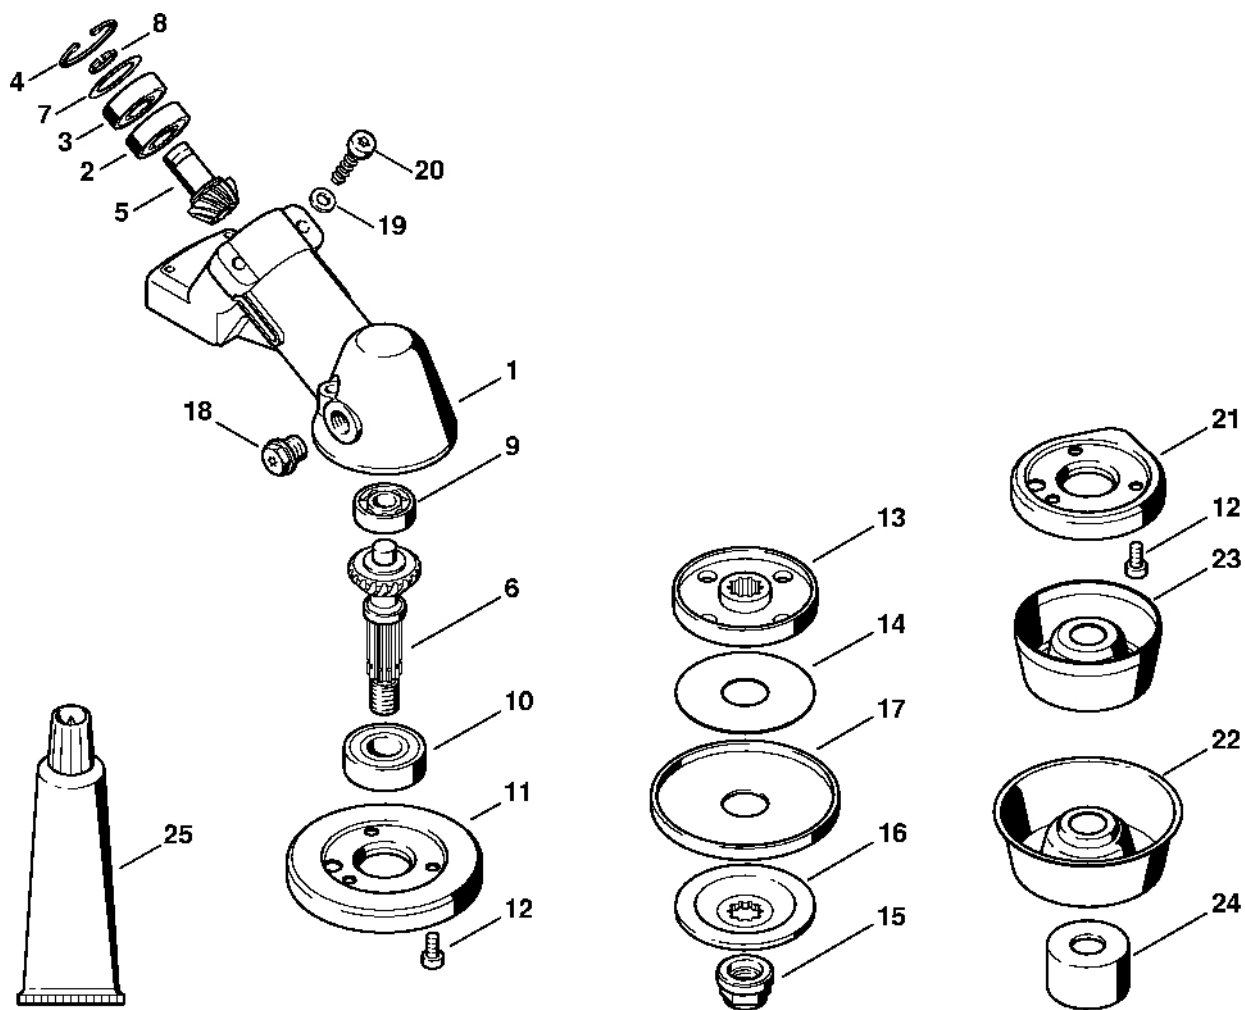

Reduktor # 3 56 412 189 (12.2003)

323ET044 SC

Reduktor # 3 56 412 189 (12.2003)

#	Číslo dílu	Popis	Množství	Obsahuje jeden nebo více položek	Poznámky
	4128 640 0125	Redukce Do sériového čísla: 356412189	1	1 - 21	
1	4128 641 0350	Kryt reduktoru Do sériového čísla: 356412189	1	12	
2	9503 003 0210	Kuličkové ložisko s drážkou 6001 Do sériového čísla: 356412189	1		
3	9503 003 5180	Kuličkové ložisko s drážkou 6001-Z Do sériového čísla: 356412189	1		
4	9456 621 3100	Pojistný kroužek 28x1,2 Do sériového čísla: 356412189	1		
	4128 640 7301	Sada ozubených kol Do sériového čísla: 356412189	1	5, 6	
5		Hnací ozubené kolo Do sériového čísla: 356412189	1		
6		Výstupní hřídel Do sériového čísla: 356412189	1		
7	9296 021 1681	Podložka 20x28x0,1 Do sériového čísla: 356412189	1		(množství podle potřeby)
7	9296 021 1685	Podložka 20x28x0,2 Do sériového čísla: 356412189	1		(množství podle potřeby)
7	9296 021 1687	Podložka 20x28x0,3 Do sériového čísla: 356412189	1		(množství podle potřeby)
8	9455 621 1130	Pojistný kroužek 12x1 Do sériového čísla: 356412189	1		
9	9503 003 0102	Kuličkové ložisko s drážkou 6000 Do sériového čísla: 356412189	1		
10	9503 003 7450	Kuličkové ložisko s drážkou 6202-2RS Do sériového čísla: 356412189	1		
11	4128 717 2701	Ochranný kroužek Do sériového čísla: 356412189	1		
12	9022 399 0950	Válcový šroub IS M5x10 Do sériového čísla: 356412189	3