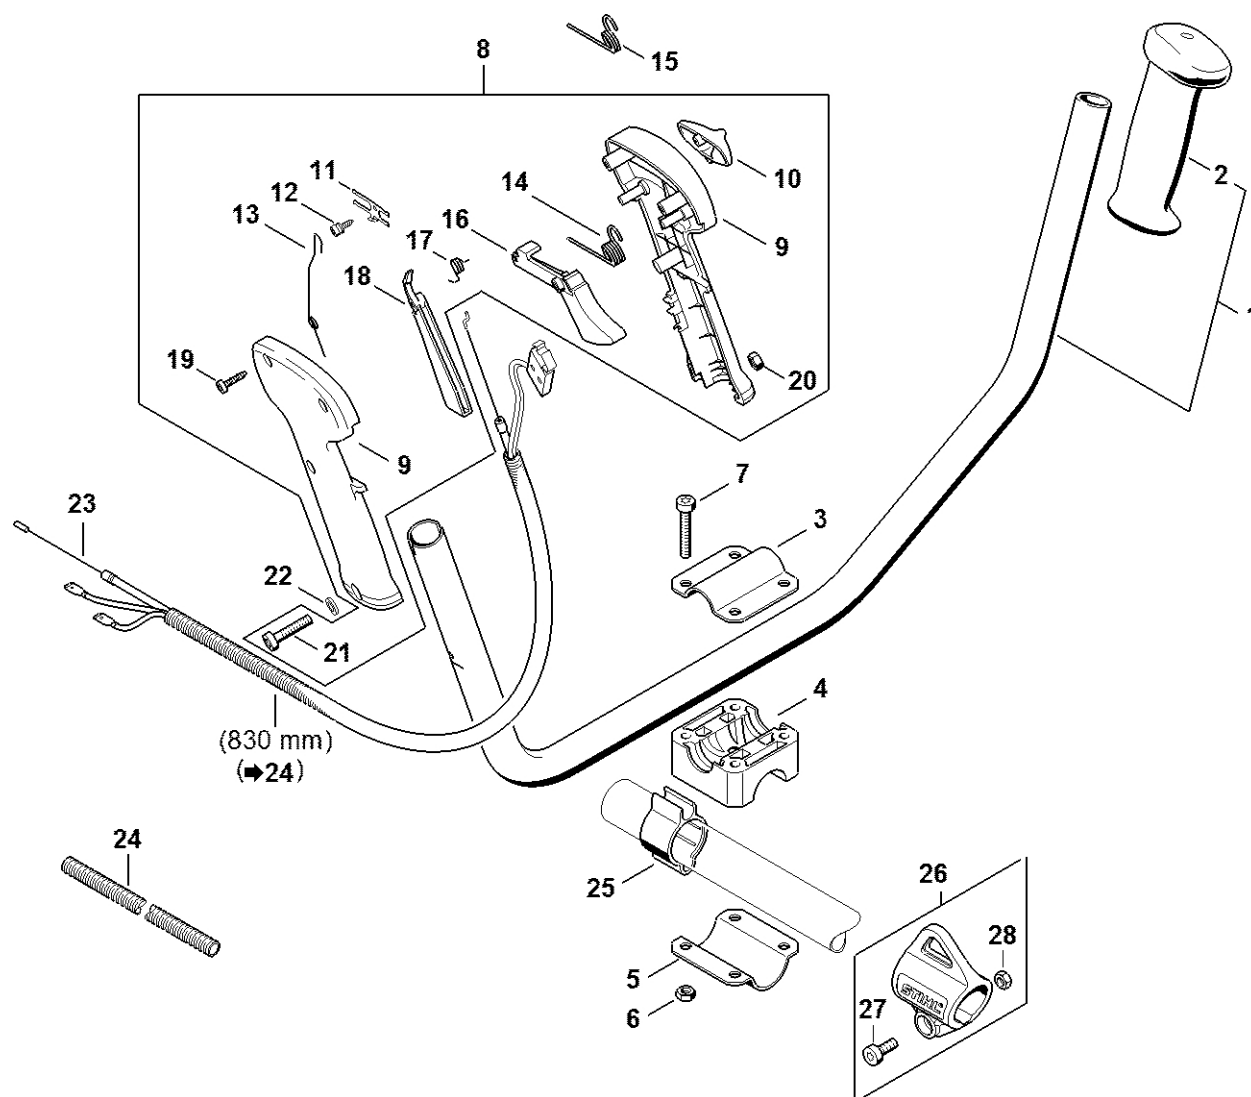

Dvouruční trubková rukojeť, ovládací rukoje

4119-GET-0008-A1

Dvouruční trubková rukojeť, ovládací rukoje

#	Číslo dílu	Popis	Množství	Obsahuje jeden nebo více článků	Poznámky
1	4137 790 1701	Trubková rukojeť	1	2	
2	4128 791 0300	Levá rukojeť	1		
3	4137 791 0900	Upínací ráfek	1		
4	4119 791 6800	Upínací díl	1		
5	4119 791 0900	Upínací přípravek	1		
6	9210 319 0900	Šestihranná matice M6	4		
7	9022 341 1400	Válcový šroub IS-M6x40	4		
8	4140 790 1304	Ovládací rukojeť	1	9 - 14, 16 - 21	
9	4140 790 0301	Rukojeť	1		
10	4128 182 1700	Kombinovaný posuvník	1		
11	4128 182 4201	Záchytná pružina	1		
12	4128 182 6200	Šroub s podložkou	1		
13	4128 182 4502	Ohnutá pružina	1		
14	4128 182 4504	Ohnutá pružina	1		
15	4128 182 4500	Ohnutá pružina	1		
16	4128 182 1000	Páčka plynu	1		
17	4128 182 4501	Ohnutá pružina	1		
18	4128 182 0800	Zarážková páka	1		
19	9074 478 3025	Válcový šroub IS-P4x16	3		
20	9214 320 0700	Bezpečnostní matice M5	1		
21	9022 346 1070	Válcový šroub IS-M5x30	1		
22	9291 021 0120	Podložka 5,3	1		
23	4119 180 1103	Kabel ovládání plynu	1	24	
24	4203 711 7201	Hadice 960 mm	1		
25	0000 182 2101	Držák Ø 28 mm	1		
26	0000 790 8806	Závěsné očko	1	27, 28