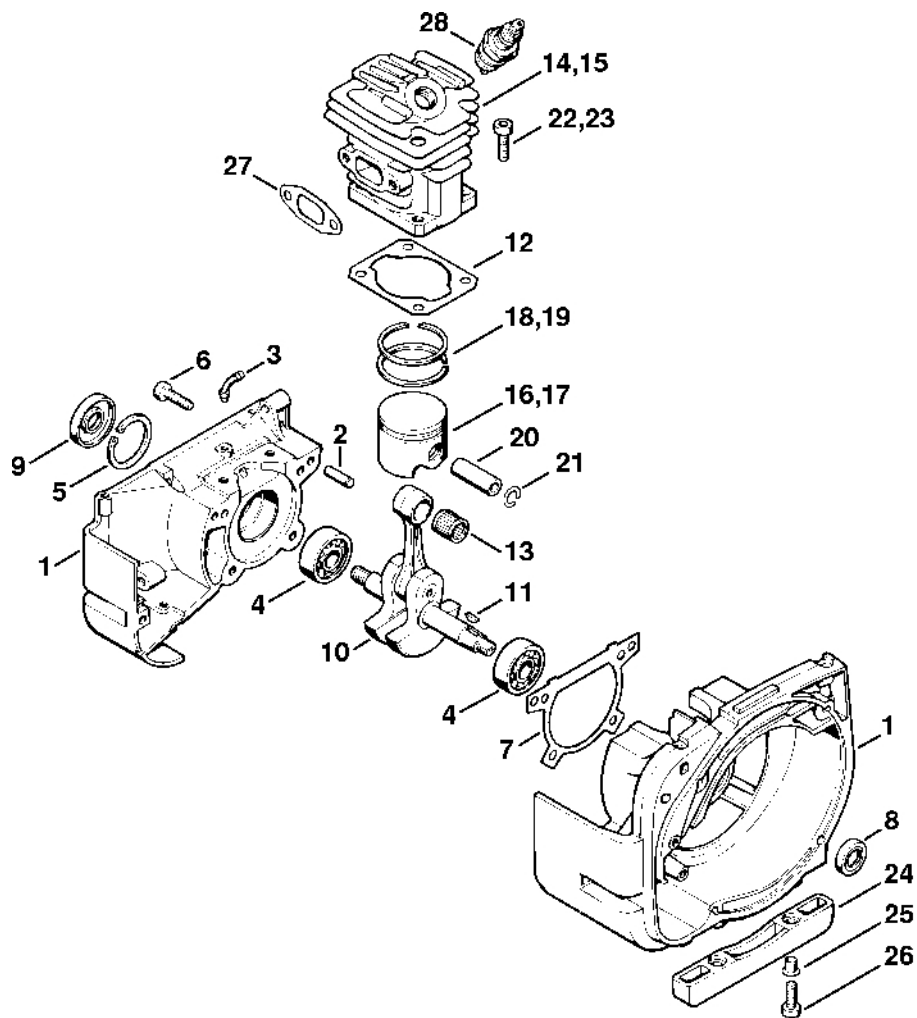

Kryt, válec

323ET049 GM

Kryt, válec

#	Číslo dílu	Popis	Množství	Obsahuje jeden nebo více článků	Poznámky
1	4119 020 2107	Karter klikové hřídele	1	2 - 7	
2	9371 470 2610	Válcový kolík 5x18	2		
3	1110 122 3900	Úhlová spojka	1		
4	9503 003 0240	Kuličkové ložisko s drážkou 6201	2		
5	9456 621 3600	Pojistný kroužek 32x1,2	1		
6	9022 371 1020	Válcový šroub IS-M5x20	5		
7	4119 029 0500	Těsnění	1		
8	9640 003 1190	Těsnící kroužek 12x20x5	1		
9	9640 003 1280	Těsnící kroužek 12x32x7	1		
10	4119 030 0400	Kliková hřídel	1		
11	1120 036 8500	Půlměsíkový klín 2x3,7	1		
12	4119 029 2300	Těsnění válce	1		
13	9512 003 2340	Jehličková klec 10x14x13	1		
15	4119 020 1204	Válec s pístem Ø 38 mm	1	17, 19 - 22	
17	4119 030 2003	Píst Ø 38 mm	1	19 - 21	
19	4119 034 3002	Pístní kroužek Ø 38x1,5 mm	2		
20	4119 034 1500	Osa pístu 10x6,5x28	1		
21	9463 650 1000	Zajišťovací prstenec 10	2		
22	9022 371 1050	Válcový šroub IS-M5x25	4		
23	9022 371 1020	Válcový šroub IS-M5x20	4		
24	4119 700 8400	Podpora	1	25	
25		Trubkový nýt 6,5x0,5x5,8	2		
26	9022 341 0980	Válcový šroub IS-M5x16	2		
27	4119 149 0600	Těsnění tlumiče	1		
28	1110 400 7005	Zapalovací svíčka Bosch WSR 6 F	1		
28	0000 400 7000	Svíčka NGK BPMR7A	1