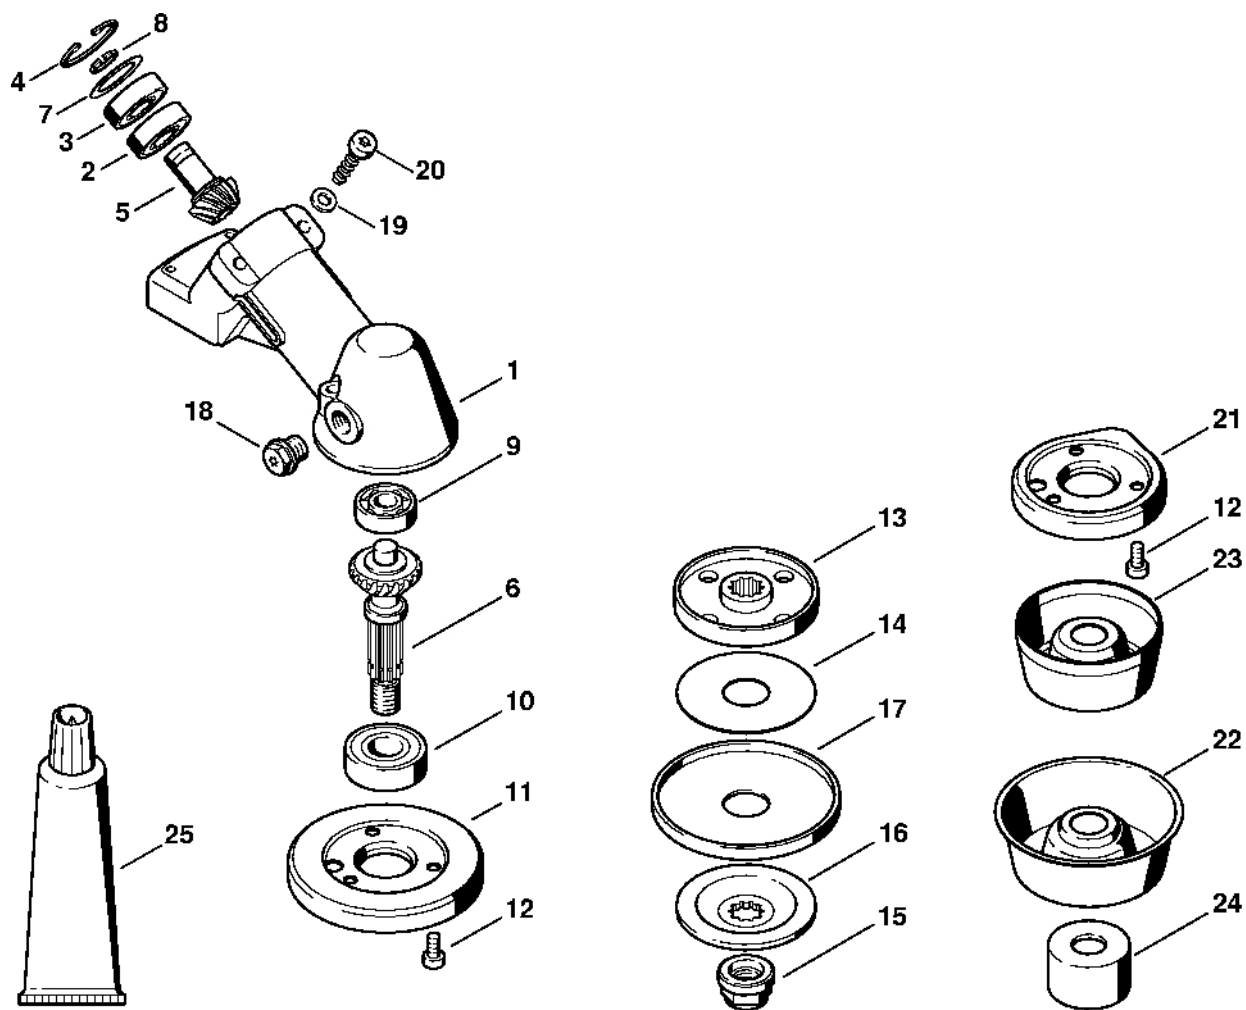

Reduktor # 3 56 412 189 (12.2003)

323ET044 SC

Reduktor # 3 56 412 189 (12.2003)

#	Číslo dílu	Popis	Množství	Obsahuje jeden nebo více položek	Poznámky
	4128 640 0125	Redukce Do sériového čísla: 356412189	1	1 - 21	
1	4128 641 0350	Kryt reduktoru Do sériového čísla: 356412189	1	12	
2	9503 003 0210	Kuličkové ložisko s drážkou 6001 Do sériového čísla: 356412189	1		
3	9503 003 5180	Kuličkové ložisko s drážkou 6001-Z Do sériového čísla: 356412189	1		
4	9456 621 3100	Pojistný kroužek 28x1,2 Do sériového čísla: 356412189	1		
	4128 640 7301	Sada ozubených kol Do sériového čísla: 356412189	1	5, 6	
5		Hnací ozubené kolo Do sériového čísla: 356412189	1		
6		Výstupní hřídel Do sériového čísla: 356412189	1		
7	9296 021 1681	Podložka 20x28x0,1 Do sériového čísla: 356412189	1		(množství podle potřeby)
7	9296 021 1685	Podložka 20x28x0,2 Do sériového čísla: 356412189	1		(množství podle potřeby)
7	9296 021 1687	Podložka 20x28x0,3 Do sériového čísla: 356412189	1		(množství podle potřeby)
8	9455 621 1130	Pojistný kroužek 12x1 Do sériového čísla: 356412189	1		
9	9503 003 0102	Kuličkové ložisko s drážkou 6000 Do sériového čísla: 356412189	1		
10	9503 003 7450	Kuličkové ložisko s drážkou 6202-2RS Do sériového čísla: 356412189	1		
11	4128 717 2701	Ochranný kroužek Do sériového čísla: 356412189	1		
12	9022 399 0950	Válcový šroub IS M5x10 Do sériového čísla: 356412189	3