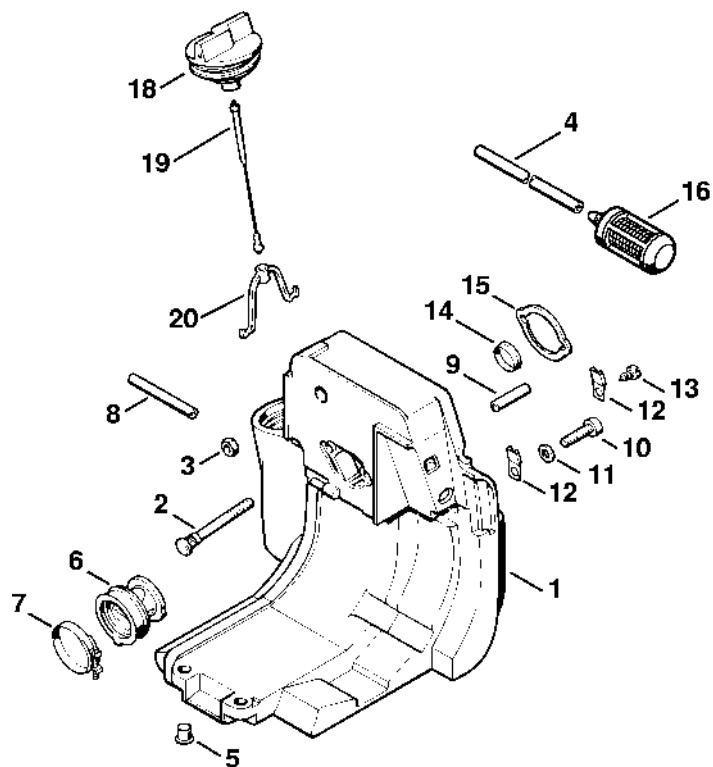

Kryt nádrže

328ET041 SC

Kryt nádrže

#	Číslo dílu	Popis	Množství	Obsahuje jeden nebo více článků	Poznámky
1	4119 350 0800	Kryt nádrže	1	2 - 5	
2	1121 122 6600	Šroub s podložkou	2		
3	9210 260 0700	Šestihranná matice M5	1		
4		Trubka 3,1x5,7x240 mm, R3	1		
	0000 930 2803	Hadice 3,1 x 5,7 mm x 1 m, R3	1		
	0712 923 8004	Hadice 3,1 x 5,7 mm x 10 m, R3	1		
5	9443 825 7130	Trubkový nýt 7,5 x 1 x 6,8	4		
6	4119 141 2200	Ohyb	1		
7	9771 021 2550	Svorka Ø 32x5	1		
8		Hadice 3,1x5,7x53 mm, R3	1		
9		Hadice 3,1 x 5,7 x 27 mm, R3	1		
	0000 930 2803	Hadice 3,1 x 5,7 mm x 1 m, R3	1		
	0712 923 8004	Hadice 3,1 x 5,7 mm x 10 m, R3	1		
10	9022 371 1020	Válcový šroub IS-M5x20	4		
11	9291 021 0120	Podložka 5,3	1		
12	4119 431 6700	Zásuvný klip	2		
13	9099 021 0810	Parkerova šroub 4,2x9,5	1		
14	1113 141 1805	Pouzdro	1		
15	1121 121 8600	Podložka	1		
16	0000 350 3502	Sací síto	1		
18	4116 350 0502	Zátka nádrže	1	19, 20	
19	0000 350 0900	Lano	1		
20	0000 353 0600	Hák	1