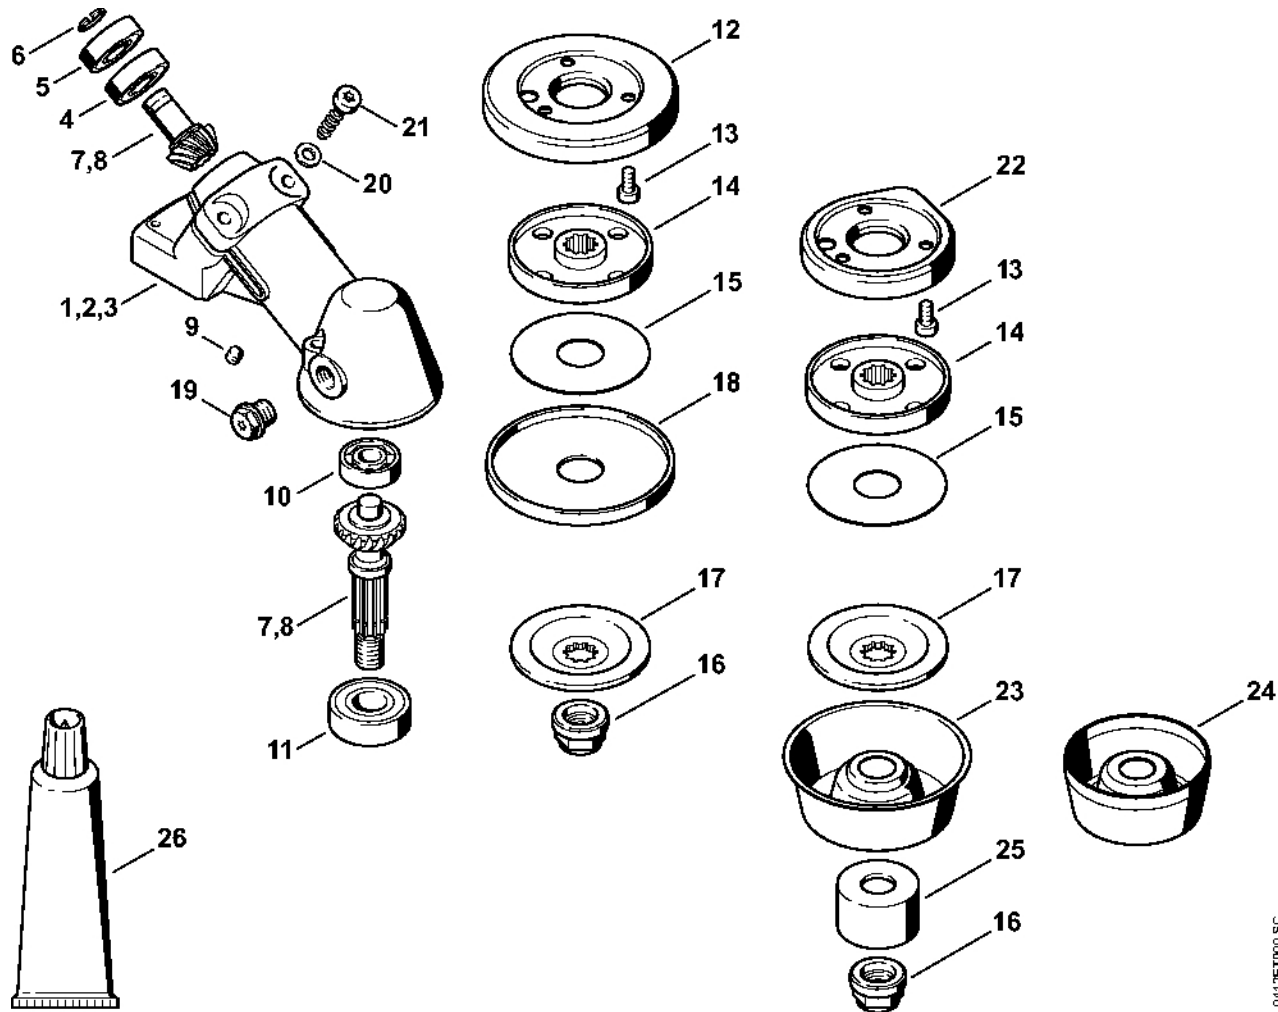

Reduktor

0412ET000 SC

Reduktor

#	Číslo dílu	Popis	Množství	Obsahuje jeden nebo více položek	Poznámky
1	4128 640 0101	Redukční ventil	1	3 - 7, 9 - 22	
2	4128 640 0106	Reduktor	1	3 - 6, 8 - 21	dodáváno pouze v Brazílii
3	4128 641 0351	Kryt reduktoru	1	9, 13	
4	9503 003 0210	Kuličkové ložisko s drážkou 6001	1		
5	9503 003 5180	Kuličkové ložisko s drážkou 6001-Z	1		
6	9455 621 1130	Pojistný kroužek 12x1	1		
7	4128 640 7302	Sada ozubených kol	1		
8	4128 640 7303	Sada ozubených kol	1		dodáváno pouze v Brazílii
9	0000 953 1001	Závitový čep M6	1		
10	9503 003 0102	Kuličkové ložisko s drážkou 6000	1		
11	9503 003 7450	Kuličkové ložisko s drážkou 6202-2RS	1		
12	4128 717 2704	Ochranný kroužek	1		
13	9022 399 0950	Válcový šroub IS M5x10	3		
14	4147 710 3800	Tlaková deska	1	15	
15	4116 717 2800	Ochranná podložka Ø 60 mm	1		
16	4119 642 7600	Matice s přírubou M12x1,5 vlevo	1		
17	4128 713 1600	Tlaková podložka	1		
18	4119 717 2800	Ochranná podložka	1		
19	4119 713 6500	Závitová zátka	1		
20	9291 021 0140	Podložka 6,4	2		
21	9075 478 4712	Válcový šroub IS-D6x28	2		
22	4128 717 2707	Ochranný kroužek	1		
23	4119 713 3100	Nosný disk	1		
24	4116 713 3100	Nosný disk	1		
25	4116 717 2702	Ochranný kroužek	1