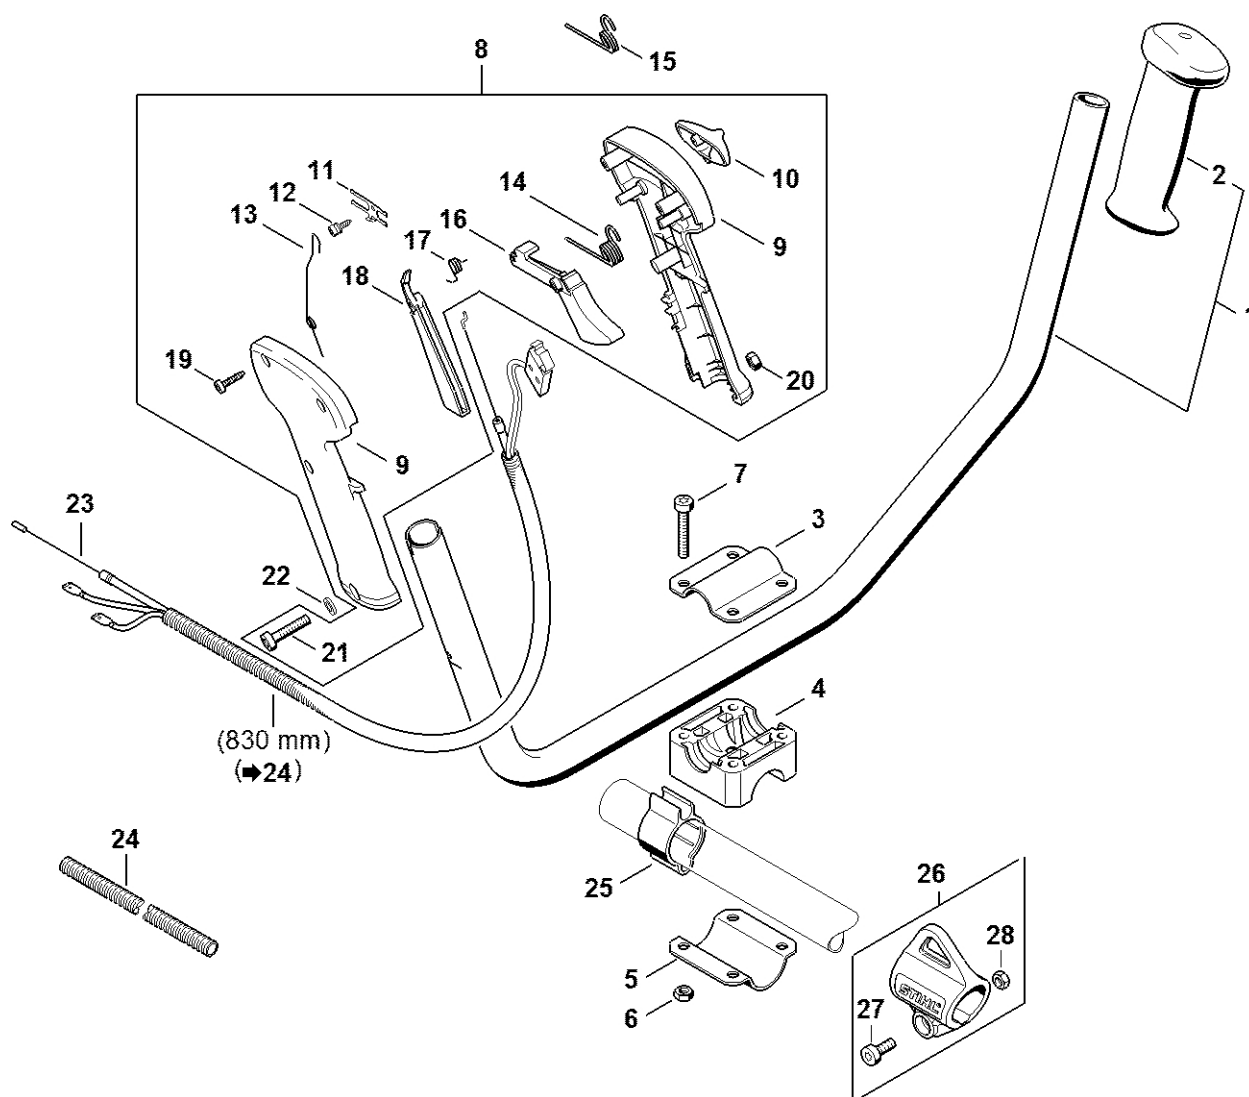

Dvouruční trubková rukojeť, ovládací rukoje

4119-GET-0008-A1

Dvouruční trubková rukojeť, ovládací rukoje

#	Číslo dílu	Popis	Množství	Obsahuje jeden nebo více článků	Poznámky
1	4137 790 1701	Trubková rukojeť	1	2	
2	4128 791 0300	Levá rukojeť	1		
3	4137 791 0900	Upínací ráfek	1		
4	4119 791 6800	Upínací díl	1		
5	4119 791 0900	Upínací přípravek	1		
6	9210 319 0900	Šestihranná matice M6	4		
7	9022 341 1400	Válcový šroub IS-M6x40	4		
8	4140 790 1304	Ovládací rukojeť	1	9 - 14, 16 - 21	
9	4140 790 0301	Rukojeť	1		
10	4128 182 1700	Kombinovaný posuvník	1		
11	4128 182 4201	Záchytná pružina	1		
12	4128 182 6200	Šroub s podložkou	1		
13	4128 182 4502	Ohnutá pružina	1		
14	4128 182 4504	Ohnutá pružina	1		
15	4128 182 4500	Ohnutá pružina	1		
16	4128 182 1000	Páčka plynu	1		
17	4128 182 4501	Ohnutá pružina	1		
18	4128 182 0800	Zarážková páka	1		
19	9074 478 3025	Válcový šroub IS-P4x16	3		
20	9214 320 0700	Bezpečnostní matice M5	1		
21	9022 346 1070	Válcový šroub IS-M5x30	1		
22	9291 021 0120	Podložka 5,3	1		
23	4119 180 1103	Kabel ovládání plynu	1	24	
24	4203 711 7201	Hadice 960 mm	1		
25	0000 182 2101	Držák Ø 28 mm	1		
26	0000 790 8806	Závěsné očko	1	27, 28