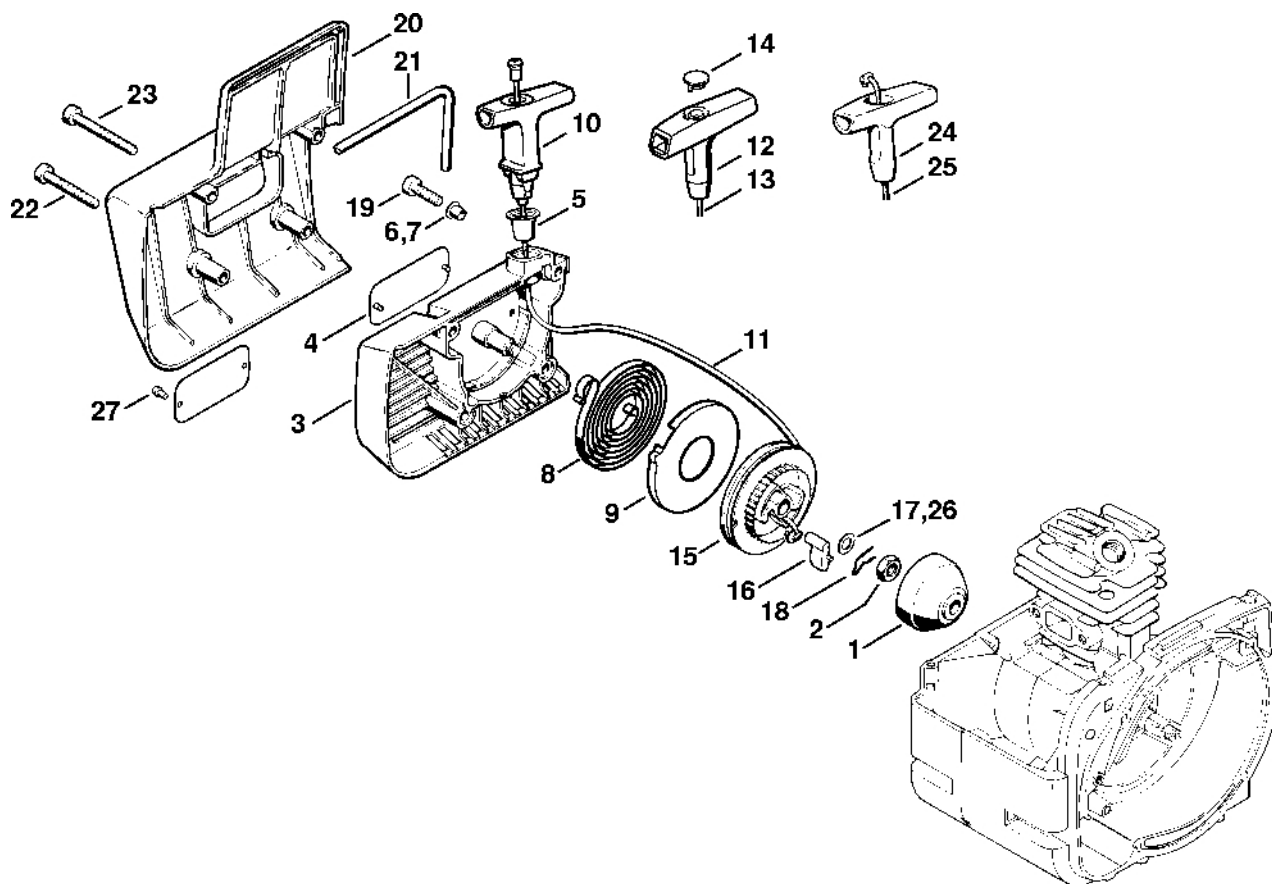

Odpalovací zařízení

323ET053 SC

Odpalovací zařízení

#	Číslo dílu	Popis	Množství	Obsahuje jeden nebo více článků	Poznámky
1	4223 195 0600	Kolo startovacího mechanismu	1		
2	9210 261 1140	Šestihranná matice M8x1	1		
3	4119 190 0401	Kryt startéru	1	4 - 6	
4	0000 967 2035	Emblém STIHL	1		
5	1110 084 9102	Pouzdro	1		
6	9443 825 7130	Trubkový nýt 7,5x1x6,8	4		
7	9416 868 6630	Trubkový nýt 6,5x0,5x6,8	4		
8	4116 190 0600	Vratná pružina	1	9	
9	1118 195 0300	Pouzdro pružiny	1		dodáváno pouze v Brazílii
10	1128 190 3400	Rukojeť ElastoStart Ø 3,5 mm	1	11	
11	1128 190 2900	Startovací kabel Ø 3,5 mm	1		
	0000 930 2267	Spouštěcí kabel Ø 3,5 mm / 28 kusů	1		
12	0000 190 3401	Rukojeť ElastoStart Ø 3,5 mm	1	13, 14	
13	1113 195 8200	Startovací kabel Ø 3,5x960 mm	1		
	0000 930 2203	Spouštěcí lano Ø 3,5 mm x 30,5 m	1		
	0000 930 2212	Spouštěcí kabel Ø 3,5 mm x 60,8 m	1		
14	0000 195 7001	Krytka	1		
15	4119 195 0400	Kladka	1		
16	4116 195 7200	Ráčna	1		
17	0000 958 0923	Podložka	1		
18	1118 195 3500	Pružina	1		
19	9022 371 1020	Válcový šroub IS-M5x20	6		
20	4119 007 1022	Sada dílů krycí desky	1	21 - 23	
21	4119 195 6200	Hadice	1