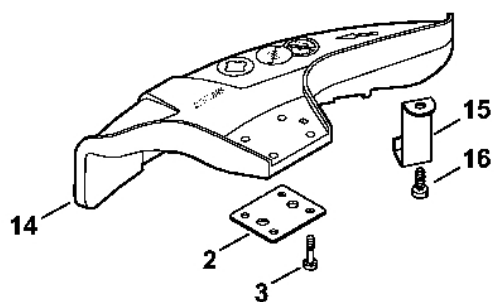

Ochranný kry

324ET055 CIM

Ochranný kry

#	Číslo dílu	Popis	Množství	Obsahuje jeden nebo více článků	Poznámky
	4119 007 1027	Sada dílů ochranného krytu	1	1 - 7	
1	4119 710 8103	Ochranný kryt	1	2, 3	
2	0000 716 3101	Podložka	1		
3	9022 373 1025	Válcový šroub IS-M5x23	4		
4	4119 716 3203	Závěsná deska	1		
5	4119 710 6000	Nůž	1	6, 7	
6	4118 713 4105	Nůž	1		
7	9074 478 4125	Válcový šroub IS 5x14	2		
	0000 007 1300	Sada O-kroužků N 4x2-EPDM70	1	8	
8		O-kroužek 4x2	4		
9	0000 716 3100	Podložka	1		
10	9074 478 2970	Válcový šroub IS-P4x10	2		
11	9022 371 1020	Válcový šroub IS-M5x20	4		
12	9022 341 0980	Válcový šroub IS-M5x16	4		
13	4133 007 1007	Sada ochranných krytů	1	2, 3, 15, 16	
14	4133 007 1008	Sada ochranných krytů	1	2, 3, 15, 16	AUS, NZ
15	4133 713 4110	Nůž	1		
16	9074 478 4405	Válcový šroub IS-P6x14	1		
17	4117 710 8200	Zarážka Ø 200 mm	1	18, 19	
	0000 007 1300	Sada O-kroužků N 4x2-EPDM70	1	18	
18		O-kroužek 4x2	3		
19	9022 371 1020	Válcový šroub IS-M5x20	3		
20	9022 341 0980	Válcový šroub IS-M5x16	3		
21	4147 710 8220	Podložka Ø 225 mm	1	22, 23	
22	0000 007 1300	Sada O-kroužků N 4x2-EPDM70	1		
23	9022 371 1020	Válcový šroub IS-M5x20	4