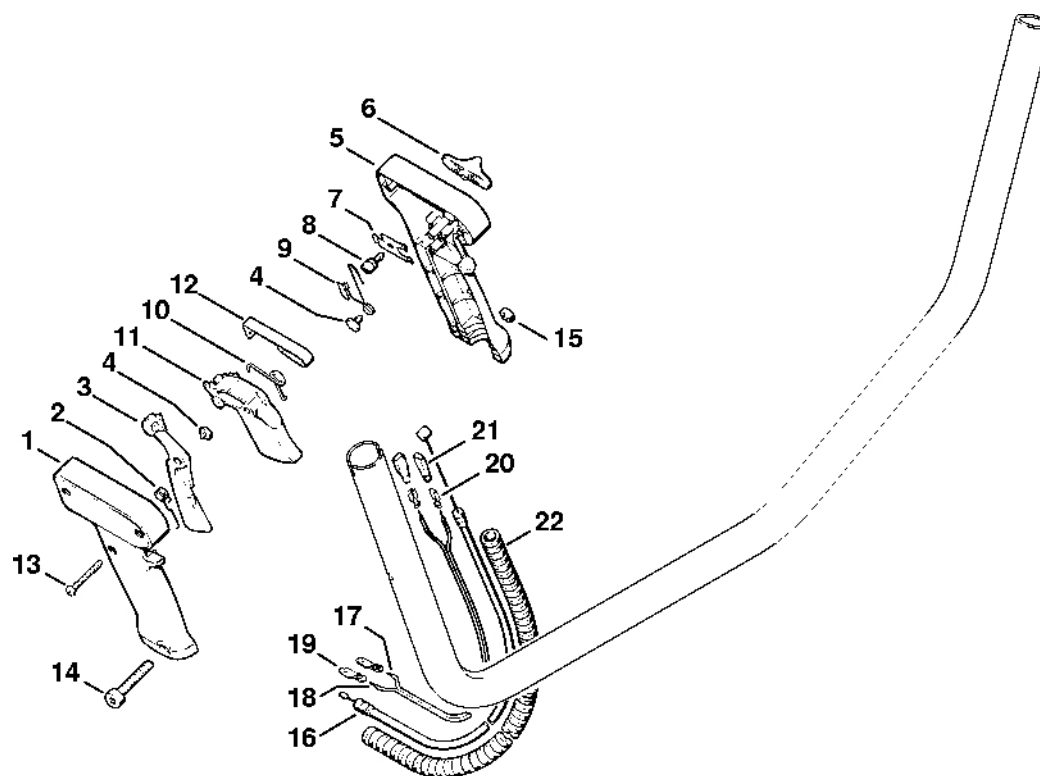

Ovládací rukojeť (20.2002)

323ET047 SC

Ovládací rukojeť (20.2002)

#	Číslo dílu	Popis	Množství	Obsahuje jeden nebo více článků	Poznámky
	4119 790 1302	Ovládací rukojeť	1	1 - 15	
1	4119 791 0801	Vnější držák rukojeti	1		
2	4126 182 4506	Ohnutá pružina	1		
3	4126 182 0800	Zarážková páka	1		
4	4126 182 6210	Šroub s podložkou	2		
5	4119 791 0811	Vnitřní držák rukojeti	1		
6	4126 182 1700	Kombinovaný posuvník	1		
7	4126 182 4700	Záchytná pružina	1		
8	4126 182 6200	Šroub s podložkou	1		
9	4126 442 1600	Spojovací pružina	1		
10	4126 182 4500	Ohnutá pružina	1		
11	4126 182 1001	Páčka plynu	1		
12	4126 442 1610	Spojovací pružina	1		
13	9099 021 1890	Parkerův šroub 2,9x25	3		
14	9022 341 1070	Válcový šroub IS-M5x30	1		
15	9210 260 0700	Šestihranná matice M5	1		
16	4119 180 1100	Kabel ovládání plynu	1		
17		Kabel 990 mm	1		
18		Kabel 1020 mm	1		
	0751 010 1110	Kabel 10 m	1		
19	0751 030 8454	Plochá zástrčka	2		
20	0751 030 8957	Zásuvný klip 4,8-1/0,8	2		
21	0751 030 8470	Pouzdro	2		
22		Hadice 820 mm	1		
	4203 711 7201	Hadice 960 mm	1