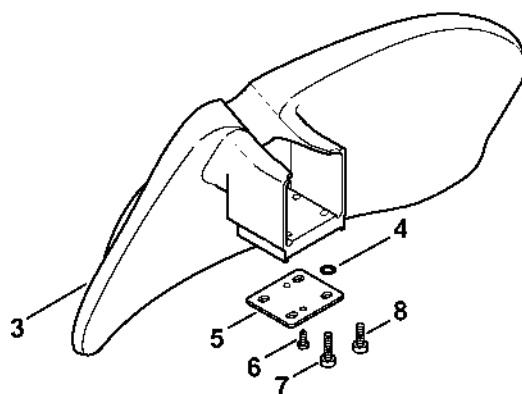

Ochranný kryt pro přepravu, ochranný kryt pro drticí nůž

323ET060 GIM

Ochranný kryt pro přepravu, ochranný kryt pro drticí nůž

#	Číslo dílu	Popis	Množství	Obsahuje jeden nebo více článků	Poznámky
1	4116 790 3901	Ochranný kryt pro přepravu Ø 350	1	2	
2	4116 792 4300	Upevňovací příruba	1		
3	4128 007 1007	Sada dílů ochranného krytu	1	4 - 7	
	0000 007 1300	Sada O-kroužků N 4x2-EPDM70	1	4	
4		O-kroužek 4x2	4		
5	0000 716 3100	Podložka	1		
6	9074 478 2970	Válcový šroub IS-P4x10	2		
7	9022 371 1020	Válcový šroub IS-M5x20	4		
8	9022 341 0980	Válcový šroub IS-M5x16	4		
9	4119 710 8105	Ochranný kryt	1	10 - 15	
10	4119 711 2100	Zátka	1		
11	4119 716 6400	Tlaková část	1		
12	4119 716 6500	Upínací díl	1		
13	9222 068 0900	Čtyřhranná matice M6	2		
14	9291 021 0140	Podložka 6,4	2		
15	9022 341 1420	Válcový šroub IS-M6x45	2