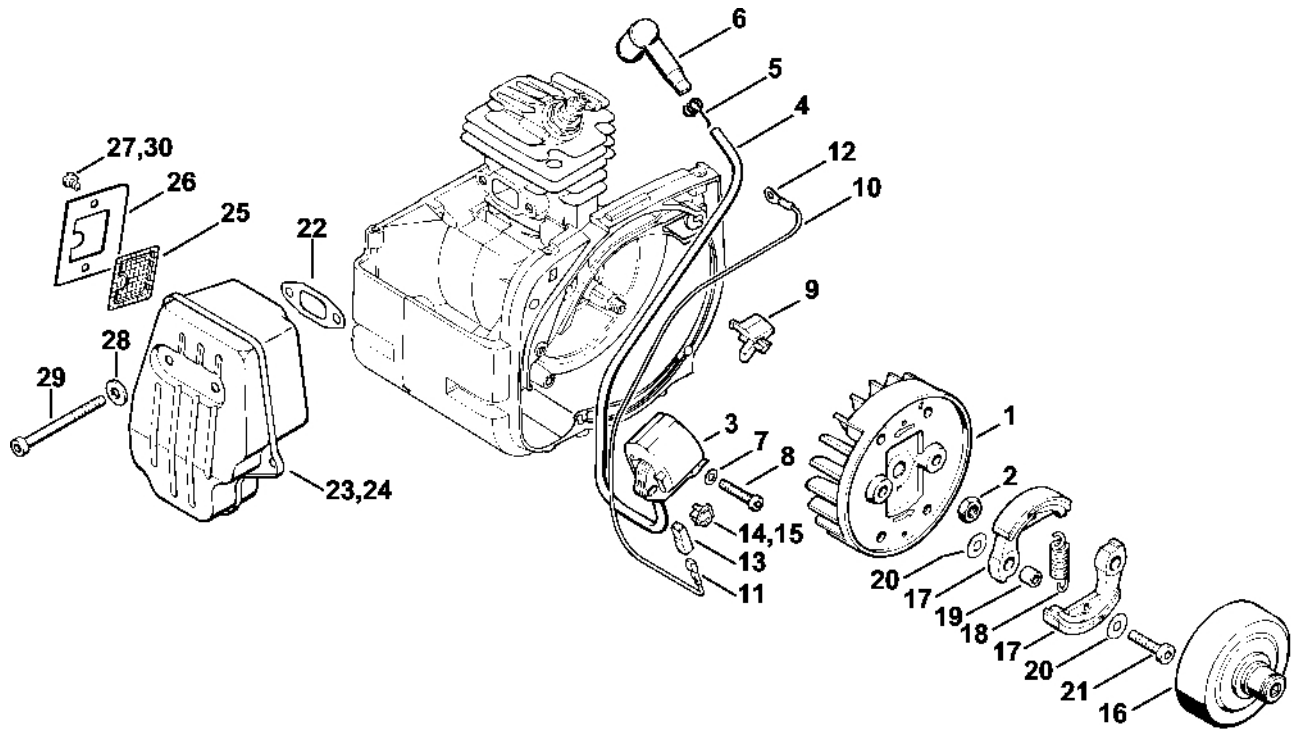

Zapalovací zařízení, spojka

323ET066 SC

Zapalovací zařízení, spojka

#	Číslo dílu	Popis	Množství	Obsahuje jeden nebo více článků	Poznámky
1	4119 400 1201	Rotor	1		
2	9210 261 1140	Šestihranná matice M8x1	1		
3	0000 400 1306	Zapalovací modul	1	4, 11, 13, 14	
4		Zapalovací kabel 290 mm	1		
	0000 405 0600	Zapalovací kabel 1 m	1		
	0000 930 2251	Zapalovací kabel 10 m	1		
5	0000 998 0603	Ohnutá pružina	1		
6	1106 405 1000	Kontakt zapalovacího kabelu	1		
7	9291 021 0121	Podložka 5,3	2		
8	9022 371 0710	Válcový šroub IS-M4x20	2		
9	4119 405 1900	Upevňovací úchyt	1		
10	4119 440 1107	Zkratovací kabel	1	11 - 13	
11	0751 030 8958	Zásuvný klip 4,8-1	1		
12	0751 030 8950	Kabelová svorka A 4-1	1		
	0751 010 1110	Kabel 10 m	1		
13	0751 030 8470	Zásuvka	1		
14	0000 448 1203	Kabelová spona	1		
15	0000 448 1200	Kabelová spona	1		
16	4119 160 2906	Spojková zvonka	1		
17	4119 160 2001	Spojka	1	18	
18	0000 997 6205	Napínací pružina	1		
19	0000 961 0505	Kroužek	2		
20	0000 958 0609	Podložka	4		
21	9022 341 1350	Válcový šroub IS-M6x25	2		
22	4119 149 0600	Těsnění tlumiče	1		
23	4119 140 0605	Tlumič výfuku	1		Evropa