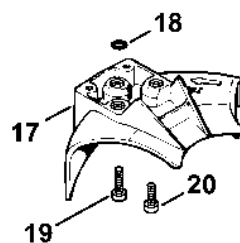

Ochranný kry

324ET055 CIM

Ochranný kry

#	Číslo dílu	Popis	Množství	Obsahuje jeden nebo více článků	Poznámky
	4119 007 1027	Sada dílů ochranného krytu	1	1 - 7	
1	4119 710 8103	Ochranný kryt	1	2, 3	
2	0000 716 3101	Podložka	1		
3	9022 373 1025	Válcový šroub IS-M5x23	4		
4	4119 716 3203	Závěsná deska	1		
5	4119 710 6000	Nůž	1	6, 7	
6	4118 713 4105	Nůž	1		
7	9074 478 4125	Válcový šroub IS 5x14	2		
	0000 007 1300	Sada O-kroužků N 4x2-EPDM70	1	8	
8		O-kroužek 4x2	4		
9	0000 716 3100	Podložka	1		
10	9074 478 2970	Válcový šroub IS-P4x10	2		
11	9022 371 1020	Válcový šroub IS-M5x20	4		
12	9022 341 0980	Válcový šroub IS-M5x16	4		
13	4133 007 1007	Sada ochranných krytů	1	2, 3, 15, 16	
14	4133 007 1008	Sada ochranných krytů	1	2, 3, 15, 16	AUS, NZ
15	4133 713 4110	Nůž	1		
16	9074 478 4405	Válcový šroub IS-P6x14	1		
17	4117 710 8200	Zarážka Ø 200 mm	1	18, 19	
	0000 007 1300	Sada O-kroužků N 4x2-EPDM70	1	18	
18		O-kroužek 4x2	3		
19	9022 371 1020	Válcový šroub IS-M5x20	3		
20	9022 341 0980	Válcový šroub IS-M5x16	3		
21	4147 710 8220	Podložka Ø 225 mm	1	22, 23	
22	0000 007 1300	Sada O-kroužků N 4x2-EPDM70	1		
23	9022 371 1020	Válcový šroub IS-M5x20	4