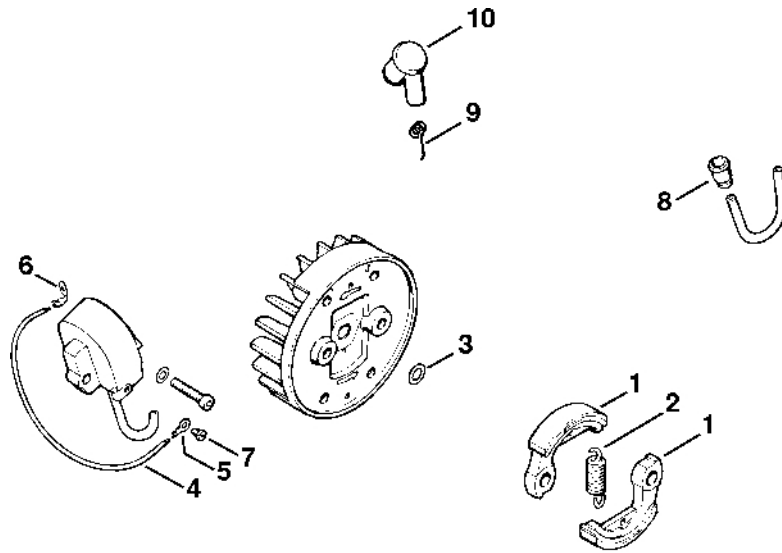

Zapalovací zařízení, spojka

323ET039 SC

Zapalovací zařízení, spojka

#	Číslo dílu	Popis	Množství	Obsahuje jeden nebo více článků	Poznámky
1	4119 160 2000	Spojka Do sériového čísla: 028469095	1	2	
2	0000 997 6205	Napínací pružina	1		
3	9291 021 0180	Podložka 8,4 Do sériového čísla: 026726545	1		
4	4119 440 1105	Kabel pro zkratování	1	5, 6	
5	0751 030 8951	Kabelová svorka A3-1	1		
6	0751 030 8950	Kabelová spojka A 4-1	1		
7	9041 216 0300	Válcový šroub M3x4	1		
8	0000 989 1010	Ochranná objímka	1		
9	0000 998 0604	Ohnutá pružina	1		
10	1128 405 1000	Kontakt zapalovacího kabelu	1