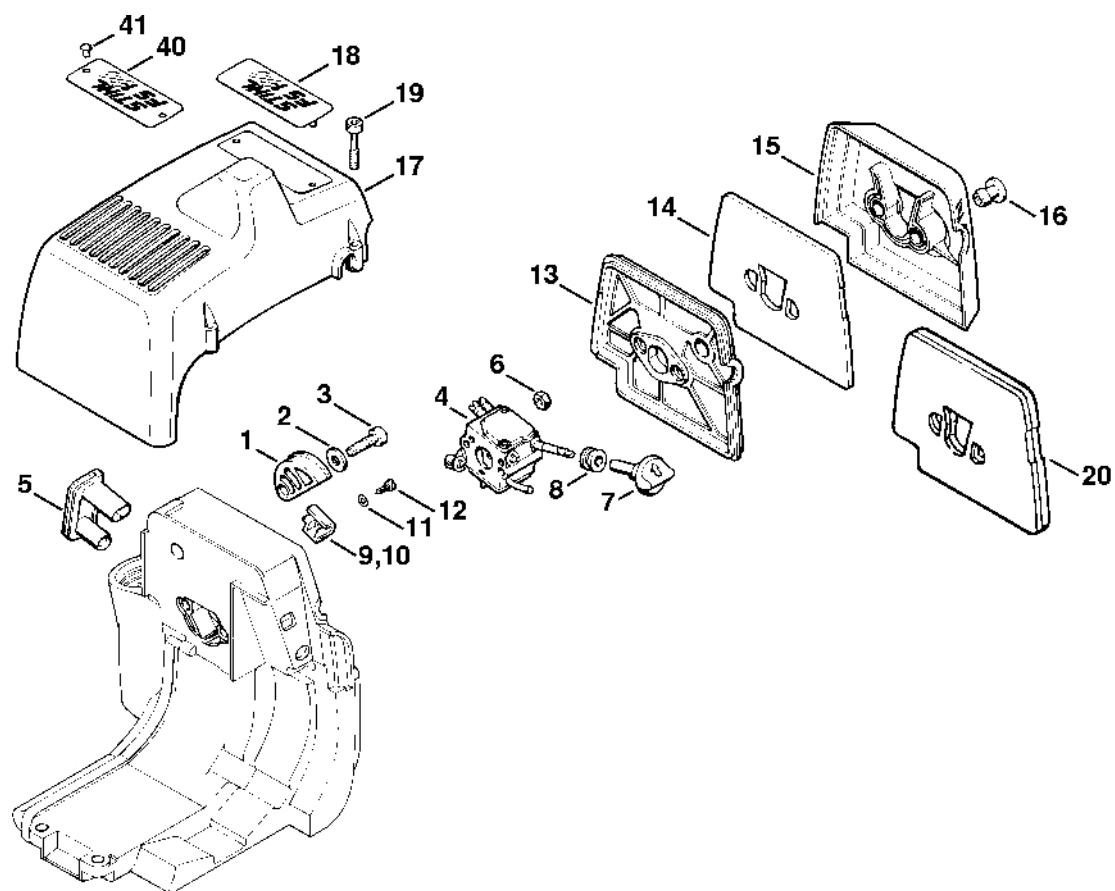

Vzduchový filtr

323ET045 SC

Vzduchový filtr

#	Číslo dílu	Popis	Množství	Obsahuje jeden nebo více článků	Poznámky
1	4119 182 7600	Upínací díl	1		
2	9307 021 0120	Podložka 5,3	2		
3	9022 371 1020	Válcový šroub IS-M5x20	1		
4	4119 120 0602	Karburátor C1S-S3H	1		
5	4119 123 7501	Pouzdro	1		
6	9210 260 0700	Šestihranná matice M5	2		
7	4119 182 9500	Nastavovací knoflík	1		
8	4119 182 0700	Pouzdro	1		
9	4119 182 2102	Držák kabelu	1		
10	4119 182 2100	Držák kabelu	1		
11	9294 021 0080	Podložka 3,2	1		
12	9099 021 1760	Parkerův šroub 2,9x9,5	1		
13	4119 120 1600	Vzduchový filtr	1		
14	4119 141 0300	Dodatečný vzduchový filtr	1		
15	4119 141 1000	Kryt karburátoru	1		
16	4119 141 8302	Zajišťovací matice	2		
17	4119 084 0900	Kryt	1		
18	4119 967 1509	Identifikační štítek FS 160	1		
18	4119 967 1511	Registrační značka FS 180	1		
19	9025 313 0741	Válcový šroub M4x25	4		
20	4119 141 1700	Plochý filtrační prvek	1		
40	4119 967 1505	Matricová deska FS 160 Do sériového čísla: 031103921	1		
40	4119 967 1510	Matriční značka FS 180 Do sériového čísla: 031103921	1		
41	0000 974 1000	Nýt s kulatou hlavou 3x6 Do sériového čísla: 031103921	2