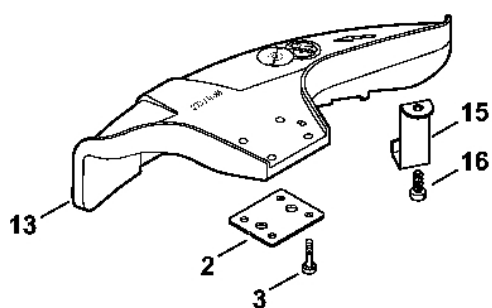

Ochranný kry

324ET055 CIM

Ochranný kry

#	Číslo dílu	Popis	Množství	Obsahuje jeden nebo více článků	Poznámky
	4119 007 1027	Sada dílů ochranného krytu	1	1 - 7	
1	4119 710 8103	Ochranný kryt	1	2, 3	
2	0000 716 3101	Podložka	1		
3	9022 373 1025	Válcový šroub IS-M5x23	4		
4	4119 716 3203	Závěsná deska	1		
5	4119 710 6000	Nůž	1	6, 7	
6	4118 713 4105	Nůž	1		
7	9074 478 4125	Válcový šroub IS 5x14	2		
	0000 007 1300	Sada O-kroužků N 4x2-EPDM70	1	8	
8		O-kroužek 4x2	4		
9	0000 716 3100	Podložka	1		
10	9074 478 2970	Válcový šroub IS-P4x10	2		
11	9022 371 1020	Válcový šroub IS-M5x20	4		
12	9022 341 0980	Válcový šroub IS-M5x16	4		
13	4133 007 1007	Sada ochranných krytů	1	2, 3, 15, 16	
14	4133 007 1008	Sada ochranných krytů	1	2, 3, 15, 16	AUS, NZ
15	4133 713 4110	Nůž	1		
16	9074 478 4405	Válcový šroub IS-P6x14	1		
17	4117 710 8200	Zarážka Ø 200 mm	1	18, 19	
	0000 007 1300	Sada O-kroužků N 4x2-EPDM70	1	18	
18		O-kroužek 4x2	3		
19	9022 371 1020	Válcový šroub IS-M5x20	3		
20	9022 341 0980	Válcový šroub IS-M5x16	3		
21	4147 710 8220	Podložka Ø 225 mm	1	22, 23	
22	0000 007 1300	Sada O-kroužků N 4x2-EPDM70	1		
23	9022 371 1020	Válcový šroub IS-M5x20	4