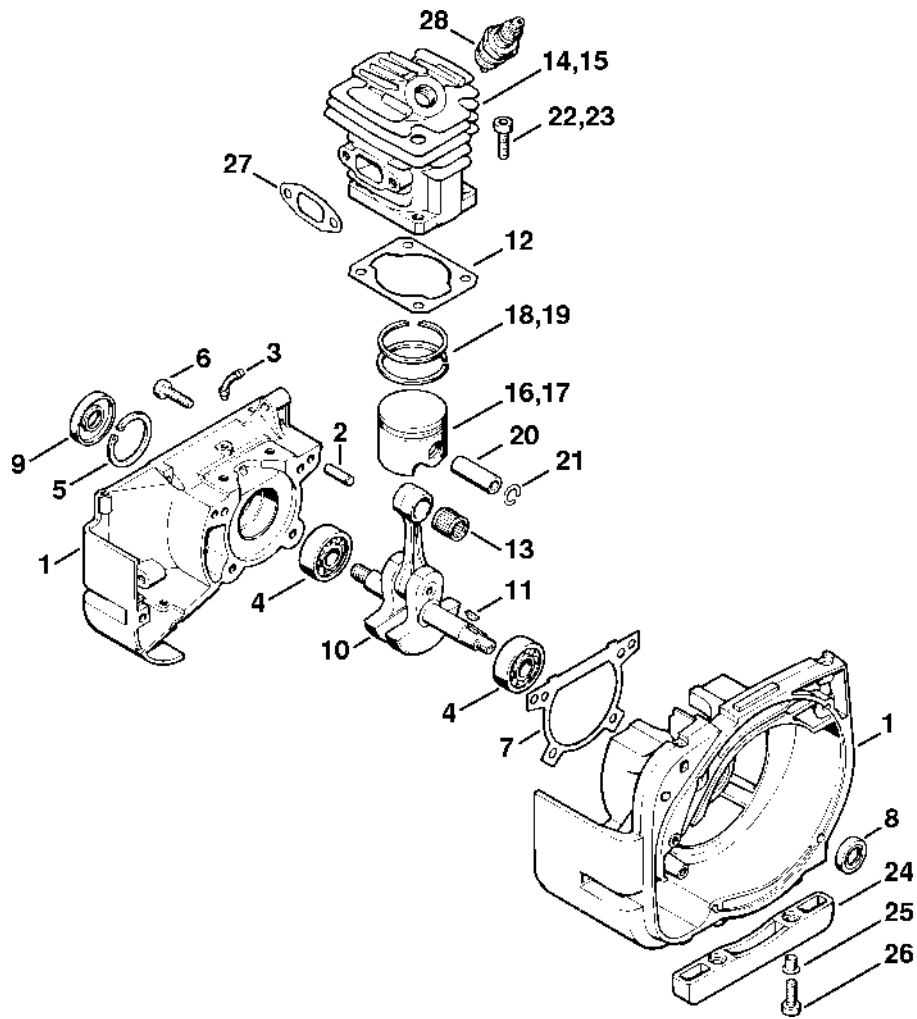

Kryt, válec

323ET049 GM

Kryt, válec

#	Číslo dílu	Popis	Množství	Obsahuje jeden nebo více článků	Poznámky
1	4119 020 2107	Karter klikové hřídele	1	2 - 7	
2	9371 470 2610	Válcový čep 5x18	2		
3	1110 122 3900	Úhlová spojka	1		
4	9503 003 0240	Kuličkové ložisko s drážkou 6201	2		
5	9456 621 3600	Pojistný kroužek 32x1,2	1		
6	9022 371 1020	Válcový šroub IS-M5x20	5		
7	4119 029 0500	Těsnění	1		
8	9640 003 1190	Těsnící kroužek 12x20x5	1		
9	9640 003 1280	Těsnící kroužek 12x32x7	1		
10	4119 030 0400	Kliková hřídel	1		
11	1120 036 8500	Půlměsíkový klín 2x3,7	1		
12	4119 029 2300	Těsnění válce	1		
13	9512 003 2340	Jehlové pouzdro 10x14x13	1		
14	4119 020 1203	Válec s pístem Ø 35 mm	1	16, 18, 20 - 22	
16	4119 030 2001	Píst Ø 35 mm	1	18, 20, 21	
18	4119 034 3001	Pístní kroužek Ø 35x1,5 mm	2		
20	4119 034 1500	Pístová osa 10x6,5x28	1		
21	9463 650 1000	Zajišťovací prstenec 10	2		
22	9022 371 1050	Válcový šroub IS-M5x25	4		
23	9022 371 1020	Válcový šroub IS-M5x20	4		
24	4119 700 8400	Podpora	1	25	
25		Trubkový nýt 6,5x0,5x5,8	2		
26	9022 341 0980	Válcový šroub IS-M5x16	2		
27	4119 149 0600	Těsnění tlumiče	1		
28	1110 400 7005	Zapalovací svíčka Bosch WSR 6 F	1		
28	0000 400 7000	Svíčka NGK BPMR7A	1