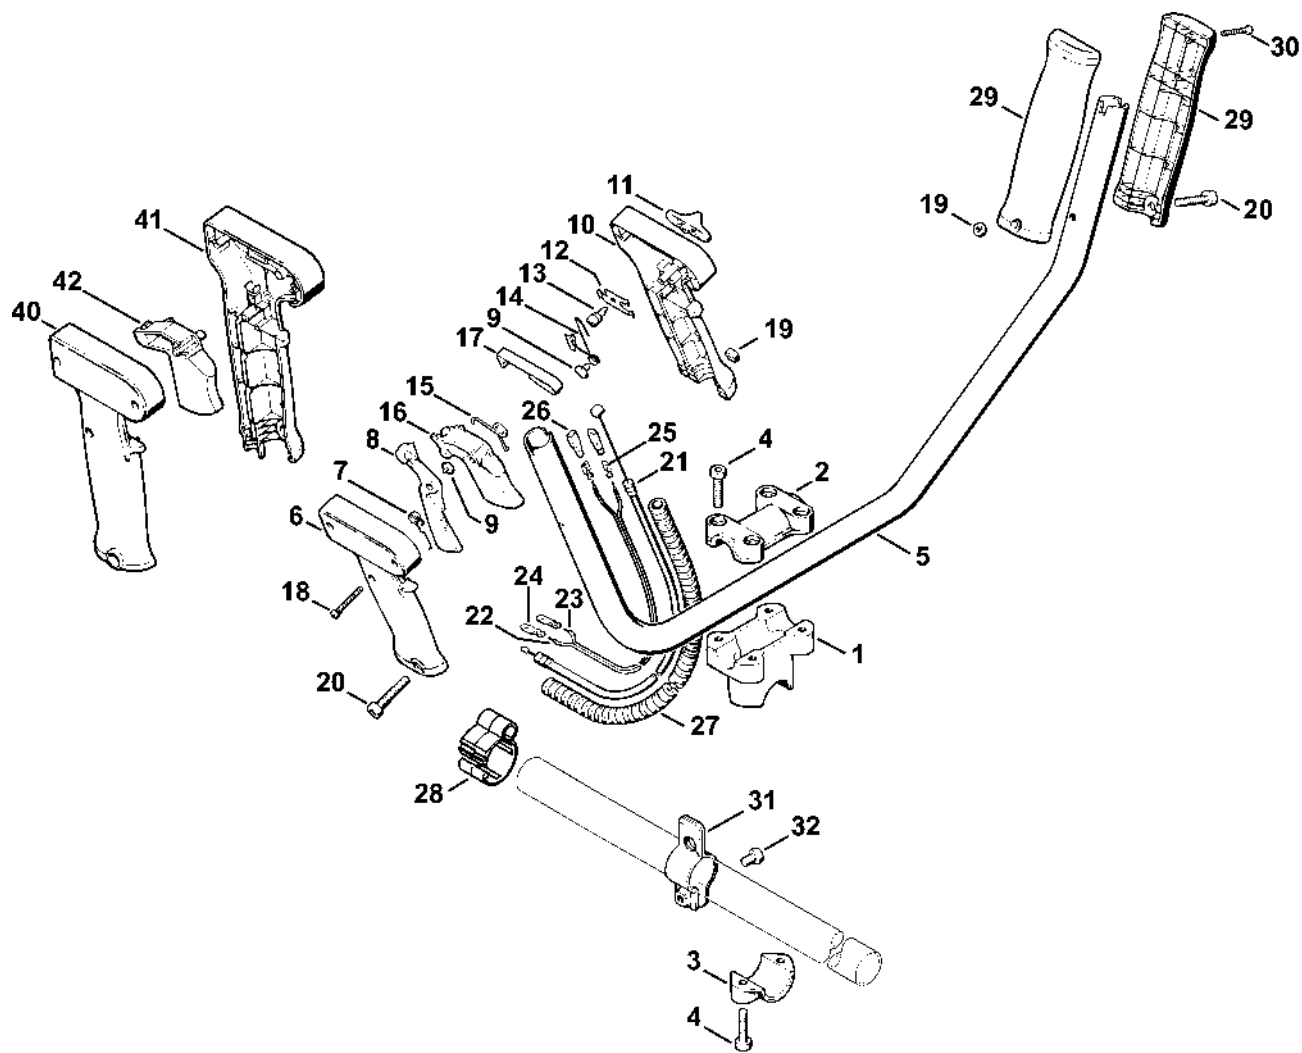

Dvouruční trubková rukojeť, ovládací rukojeť # 3 50 609 047 (25.2001)

4119-GET-0003-A0

Dvouruční trubková rukojeť, ovládací rukojeť # 3 50 609 047 (25.2001)

#	Číslo dílu	Popis	Množství	Obsahuje jeden nebo více článků	Poznámky
1	4133 791 7610	Podpora Do sériového čísla: 350609047	1		
2	4133 791 0900	Upínací prvek Do sériového čísla: 350609047	1		
3	4133 791 0905	Upínací prvek Do sériového čísla: 350609047	1		
4	9022 341 1350	Válcová šroub IS-M6x25 Do sériového čísla: 350609047	6		
5	4126 791 1700	Dvouruční trubková rukojeť Do sériového čísla: 350609047	1		
	4126 790 1303	Ovládací rukojeť Do sériového čísla: 350609047	1	6 - 20	
6	4126 791 0801	Vnější držák rukojeti Do sériového čísla: 350609047	1		
7	4126 182 4506	Ohnutá pružina Do sériového čísla: 350609047	1		
8	4126 182 0800	Zarážka páky Do sériového čísla: 350609047	1		
9	4126 182 6210	Šroub s podložkou Do sériového čísla: 350609047	2		
10	4126 791 0811	Vnitřní úchyt Až do sériového čísla: 350609047	1		
11	4126 182 1700	Kombinovaný posuvník Do sériového čísla: 350609047	1		
12	4126 182 4700	Záchytná pružina Do sériového čísla: 350609047	1		
13	4126 182 6200	Šroub s podložkou Do sériového čísla: 350609047	1		
14	4126 442 1600	Spojovací pružina Do sériového čísla: 350609047	1		
15	4126 182 4500	Ohnutá pružina Do sériového čísla: 350609047	1