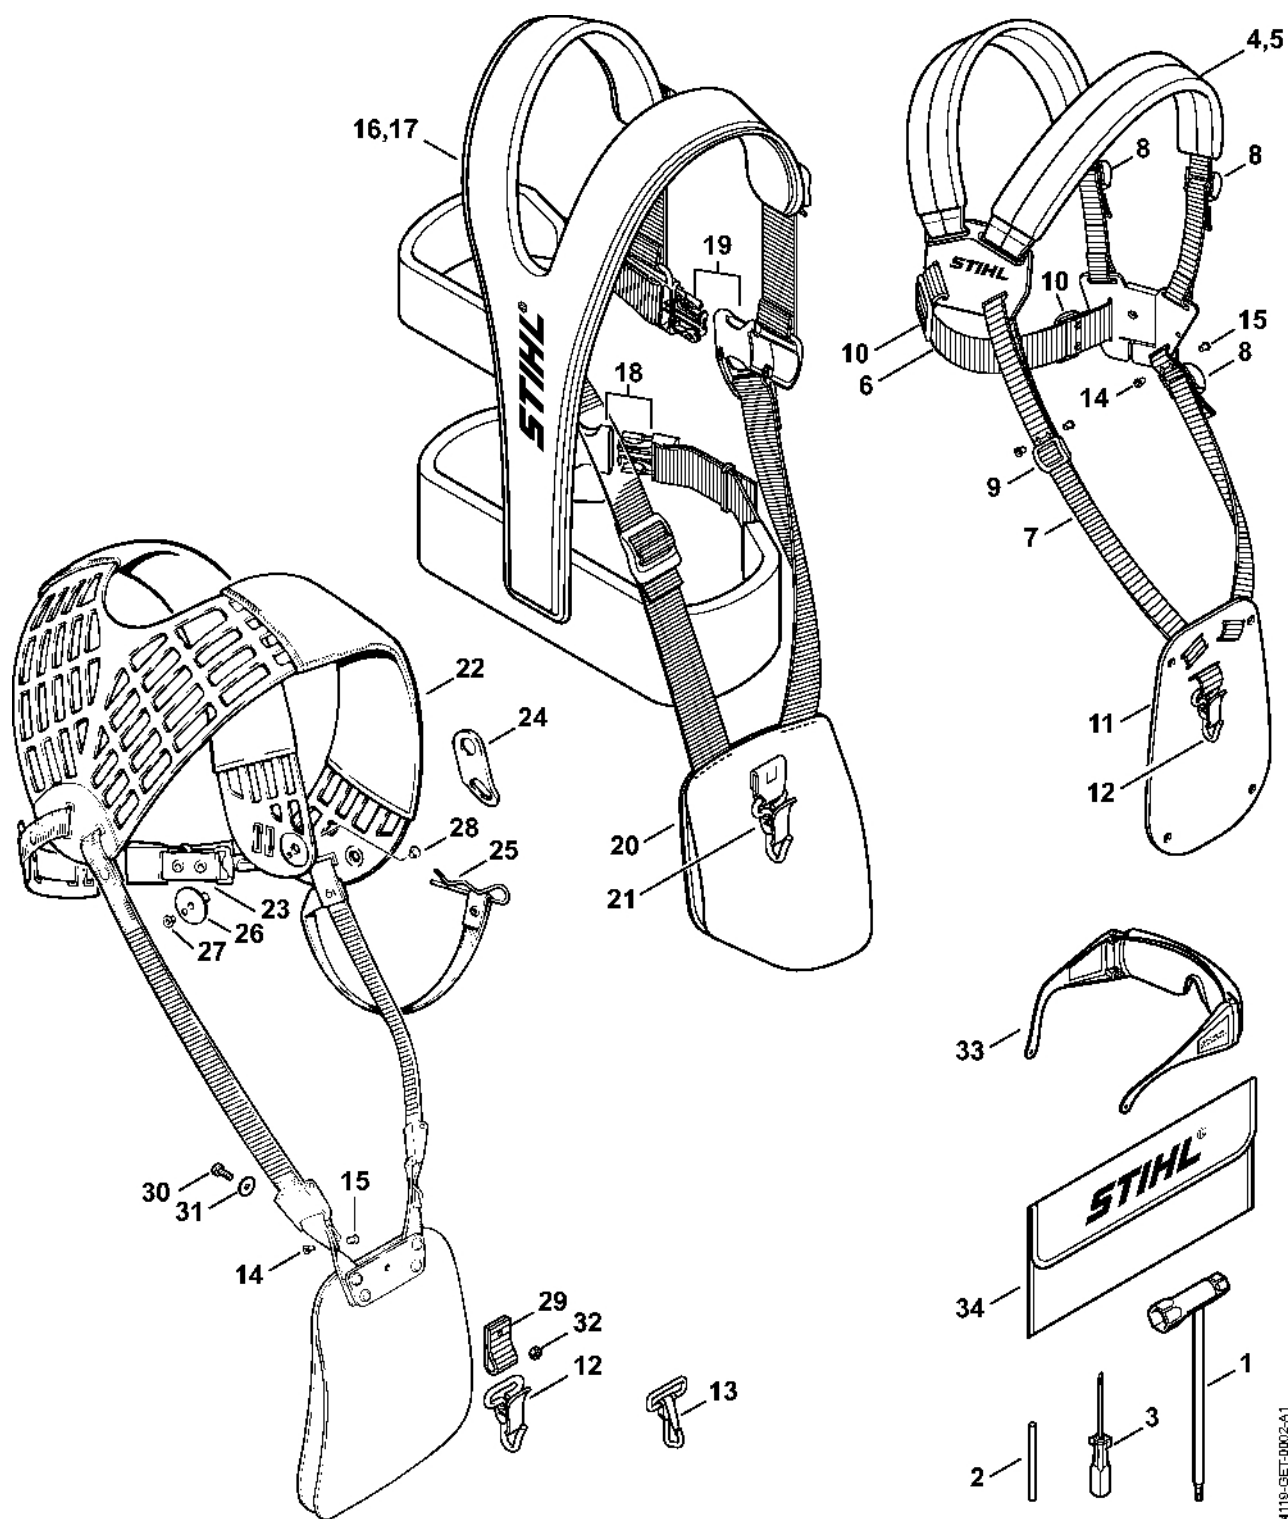

Nástroje, volitelné příslušenství

4110-GET-0002-A1

Nástroje, volitelné příslušenství

#	Číslo dílu	Popis	Množství	Obsahuje jeden nebo více článků	Poznámky
	4116 890 1400	Sada nástrojů	1	1 - 3	
1	4128 890 3400	Víceúčelový klíč	1		
2	4130 893 7800	Sklopné pouzdro	1		
3	5910 890 2305	Šroubovák	1		
4	4119 710 9013	Postroje	1	6 - 12	AR
5	4119 710 9001	Postroje	1	6 - 12	
6		Popruh 38x780 mm	1		
	0000 930 2242	Páska 38 mm x 5 m	1		
7		Páska 25 mm x 1,18 m	1		
	0000 930 2241	Páska 25 mm x 10 m	1		
8	4203 792 7200	Nastavitelná spona	3		
9	4119 718 6300	Regulační smyčka	1		
10	4119 718 6310	Nastavovací smyčka	2		
11	4119 718 7400	Ochranná deska	1		
12	4147 710 6900	Karabina	1		
13	4119 710 6900	Karabiny	1		
14	9408 021 4530	Nýt, část k nýtování 4x8x6	1		(množství podle potřeby)
15	9409 021 4420	Nýt, část hlavy 4x8	1		(množství podle potřeby)
16	4147 710 9003	Lesní postroj ADVANCE	1	18 - 21	
17	4147 710 9009	Lesní postroj ADVANCE XXL	1	18 - 21	
18	4134 710 6401	Zapínání	1		
19	4147 710 6402	Zapínání na pásek	1		
20	4147 740 2501	Polstrování	1	21	
21	4147 710 6900	Karabina	1		
22	4108 718 6400	Polstrování ramene	2