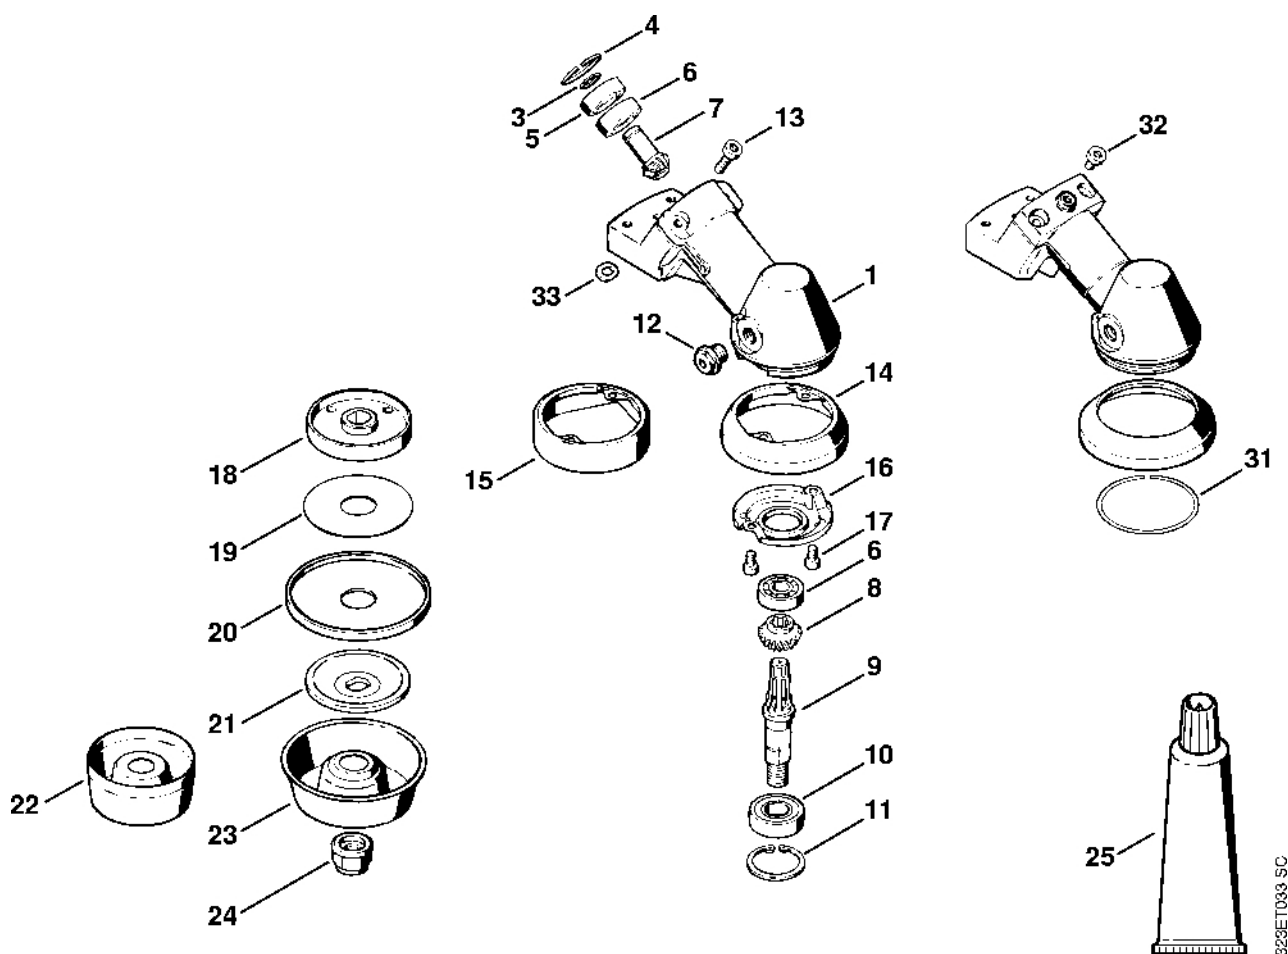

Reduktor # 3 50 609 047 (25.2001)

Reduktor # 3 50 609 047 (25.2001)

#	Číslo dílu	Popis	Množství	Obsahuje jeden nebo více článků	Poznámky
	4119 640 0107	Reduktor Do sériového čísla: 350609047	1	1 - 13, 17	
1	4119 640 0506	Kryt reduktoru Do sériového čísla: 350609047	1	17	
3	9455 621 0850	Pojistný kroužek 10x1 Do sériového čísla: 350609047	1		
4	9456 621 2960	Pojistný kroužek 26x1,2 Do sériového čísla: 350609047	1		
5	9503 003 5090	Kuličkové ložisko s drážkou 6000-2RS Do sériového čísla: 350609047	1		
6	9503 003 0102	Kuličkové ložisko s drážkou 6000 Do sériového čísla: 350609047	2		
	4117 640 7300	Sada ozubených kol Do sériového čísla: 350609047	1	7, 8	
7		Hnací ozubené kolo Do sériového čísla: 350609047	1		
8		Ozubené kolo Do sériového čísla: 350609047	1		
9	4119 642 0606	Výstupní hřídel Do sériového čísla: 350609047	1		
10	9503 003 5290	Kuličkové ložisko s drážkou 6002-2RS Do sériového čísla: 350609047	1		
11	9456 621 3600	Pojistný kroužek 32x1,2 Do sériového čísla: 350609047	1		
12	4119 713 6500	Závitová zátka Do sériového čísla: 350609047	1		
13	9022 371 1020	Válcový šroub IS-M5x20 Do sériového čísla: 350609047	2		
14	4119 717 2806	Ochranný kroužek Do sériového čísla: 350609047	1		
15	4119 717 2807	Ochranný kroužek Do sériového čísla: 350609047	1