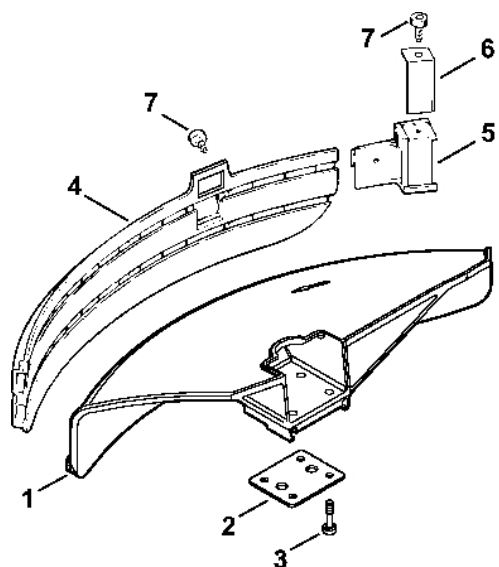

Ochranný kry

324ET055 CIM

Ochranný kry

#	Číslo dílu	Popis	Množství	Obsahuje jeden nebo více článků	Poznámky
	4119 007 1027	Sada dílů ochranného krytu	1	1 - 7	
1	4119 710 8103	Ochranný kryt	1	2, 3	
2	0000 716 3101	Podložka	1		
3	9022 373 1025	Válcový šroub IS-M5x23	4		
4	4119 716 3203	Závěsná deska	1		
5	4119 710 6000	Nůž	1	6, 7	
6	4118 713 4105	Nůž	1		
7	9074 478 4125	Válcový šroub IS 5x14	2		
	0000 007 1300	Sada O-kroužků N 4x2-EPDM70	1	8	
8		O-kroužek 4x2	4		
9	0000 716 3100	Podložka	1		
10	9074 478 2970	Válcový šroub IS-P4x10	2		
11	9022 371 1020	Válcový šroub IS-M5x20	4		
12	9022 341 0980	Válcový šroub IS-M5x16	4		
13	4133 007 1007	Sada ochranných krytů	1	2, 3, 15, 16	
14	4133 007 1008	Sada ochranných krytů	1	2, 3, 15, 16	AUS, NZ
15	4133 713 4110	Nůž	1		
16	9074 478 4405	Válcový šroub IS-P6x14	1		
17	4117 710 8200	Zarážka Ø 200 mm	1	18, 19	
	0000 007 1300	Sada O-kroužků N 4x2-EPDM70	1	18	
18		O-kroužek 4x2	3		
19	9022 371 1020	Válcový šroub IS-M5x20	3		
20	9022 341 0980	Válcový šroub IS-M5x16	3		
21	4147 710 8220	Podložka Ø 225 mm	1	22, 23	
22	0000 007 1300	Sada O-kroužků N 4x2-EPDM70	1		
23	9022 371 1020	Válcový šroub IS-M5x20	4