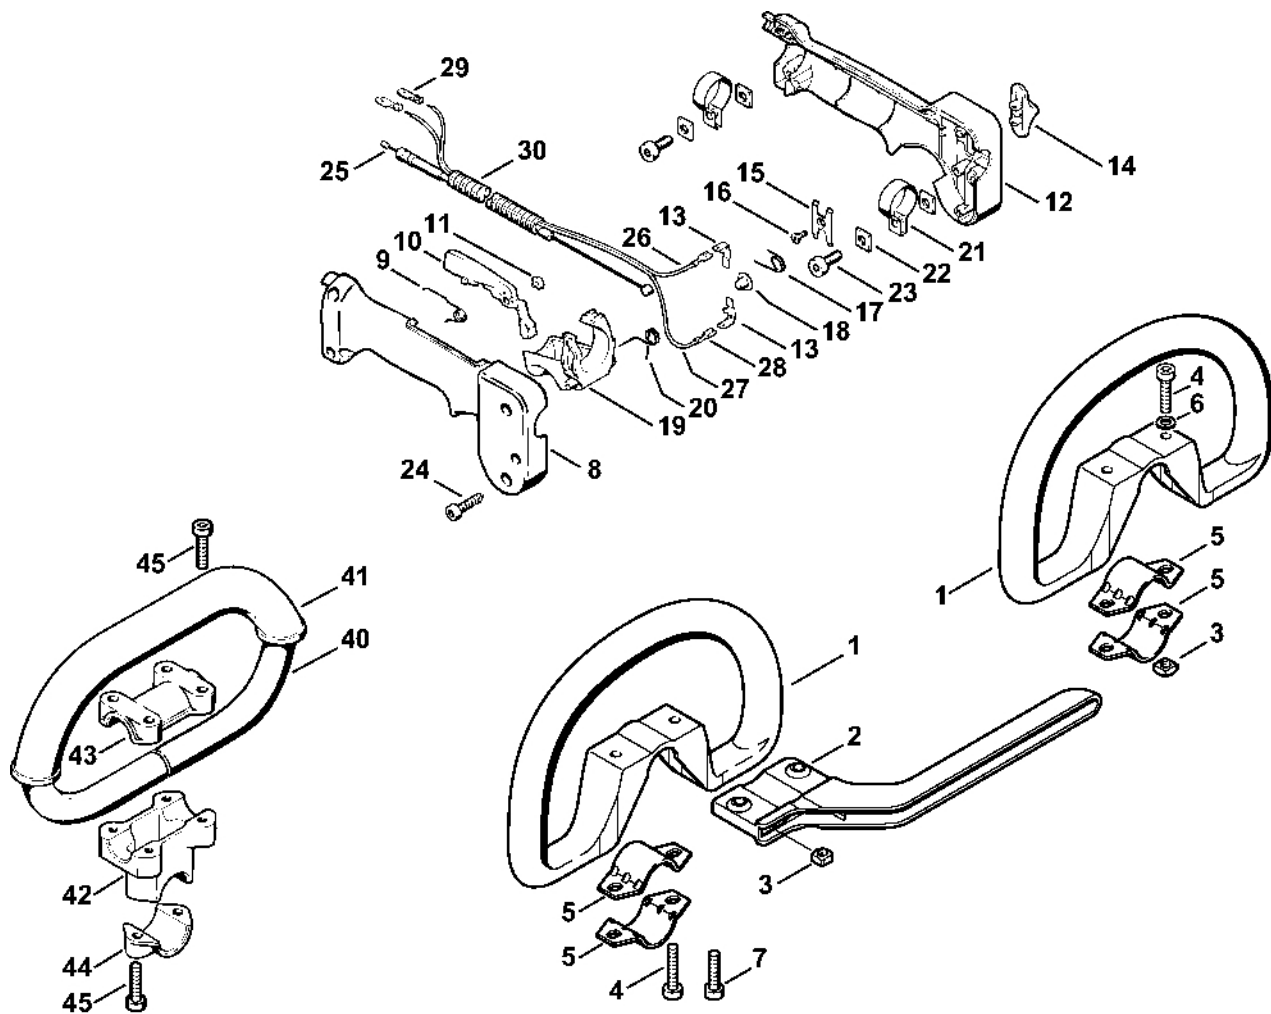

Kruhová rukoje

3238T067 SC

Kruhová rukoje

#	Číslo dílu	Popis	Počet	Obsahuje jeden nebo více článků	Poznámky
1	4180 790 3405	Kruhová rukojeť	1	2 - 6	
2	4130 790 8450	Stříbrná	1	3, 4	
3	9222 068 0900	Čtyřhranná matice M6	2		
4	9022 341 1370	Válcový šroub IS-M6x30	2		
5	4123 791 7400	Upevňovací příruba	2		
6	9291 021 0140	Podložka 6,4	2		
7	9022 341 1350	Válcový šroub IS-M6x25	2		
	4133 790 1301	Ovládací rukojeť	1	8 - 24	
8	4126 791 0821	Vnější držák rukojeti	1		
9	4126 182 4506	Ohnutá pružina	1		
10	4126 182 0806	Zarážková páka	1		
11	4126 182 6210	Šroub s podložkou	1		
12	4126 790 1102	Vnitřní úchytka	1	13	
13	4126 791 5300	Zásuvná jazýčková spojka	2		
14	4126 182 1705	Kombinovaný posuvník	1		
15	4126 182 4705	Záchytná pružina	1		
16	4126 182 6205	Šroub s podložkou	1		
17	4126 182 4505	Ohnutá pružina	1		
18	9417 003 7510	Spojovací matice	1		
19	4126 182 1007	Páčka plynu	1		
20	4126 182 4507	Ohnutá pružina	1		
21	4126 791 9400	Svorka	2		
22	4126 792 6100	Čtyřhranná podložka	4		
23	9022 341 0980	Válcový šroub IS-M5x16	2		
24	9074 478 3065	Válcový šroub IS-P4x19	4		
25	4119 180 1105	Kabel pro ovládání plynu	1