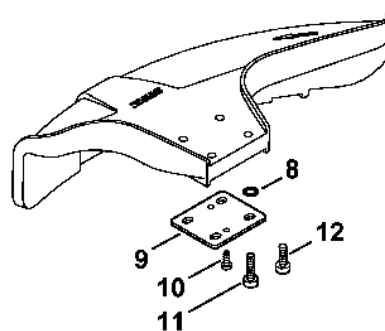

Ochranný kry

324ET055 CIM

Ochranný kry

#	Číslo dílu	Popis	Množství	Obsahuje jeden nebo více článků	Poznámky
	4119 007 1027	Sada dílů ochranného krytu	1	1 - 7	
1	4119 710 8103	Ochranný kryt	1	2, 3	
2	0000 716 3101	Podložka	1		
3	9022 373 1025	Válcový šroub IS-M5x23	4		
4	4119 716 3203	Závěsná deska	1		
5	4119 710 6000	Nůž	1	6, 7	
6	4118 713 4105	Nůž	1		
7	9074 478 4125	Válcový šroub IS 5x14	2		
	0000 007 1300	Sada O-kroužků N 4x2-EPDM70	1	8	
8		O-kroužek 4x2	4		
9	0000 716 3100	Podložka	1		
10	9074 478 2970	Válcový šroub IS-P4x10	2		
11	9022 371 1020	Válcový šroub IS-M5x20	4		
12	9022 341 0980	Válcový šroub IS-M5x16	4		
13	4133 007 1007	Sada ochranných krytů	1	2, 3, 15, 16	
14	4133 007 1008	Sada ochranných krytů	1	2, 3, 15, 16	AUS, NZ
15	4133 713 4110	Nůž	1		
16	9074 478 4405	Válcový šroub IS-P6x14	1		
17	4117 710 8200	Zarážka Ø 200 mm	1	18, 19	
	0000 007 1300	Sada O-kroužků N 4x2-EPDM70	1	18	
18		O-kroužek 4x2	3		
19	9022 371 1020	Válcový šroub IS-M5x20	3		
20	9022 341 0980	Válcový šroub IS-M5x16	3		
21	4147 710 8220	Podložka Ø 225 mm	1	22, 23	
22	0000 007 1300	Sada O-kroužků N 4x2-EPDM70	1		
23	9022 371 1020	Válcový šroub IS-M5x20	4