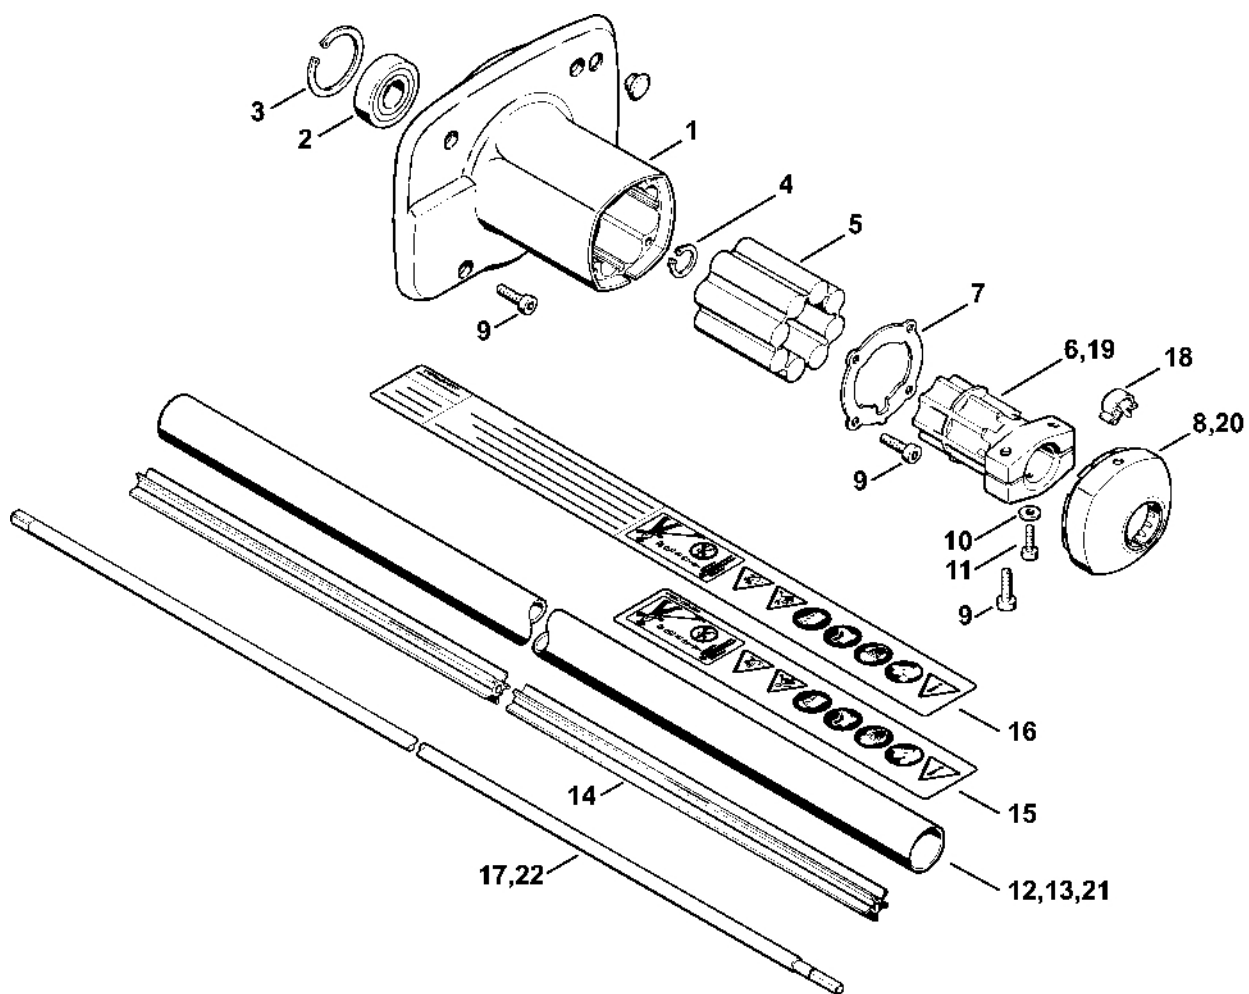

Spojovací skříň, kompletní trubk

4119-GET-0000-A0

Spojovací skříň, kompletní trubk

#	Číslo dílu	Popis	Množství	Obsahuje jeden nebo více článků	Poznámky
1	4119 161 0501	Spojovací skříň	1		
2	9503 003 6650	Kuličkové ložisko s drážkou 6203-2RS	1		
3	9456 621 4330	Pojistný kroužek 40x1,75	1		
4	9455 621 1800	Pojistný kroužek 17x1	1		
5	4119 791 9300	Gumový díl	1		
6	4119 791 7200	Pouzdro	1		
7	4119 792 6900	Podložka	1		
8	4119 162 2800	Krytka	1		
9	9022 371 1020	Válcový šroub IS-M5x20	10		
10	9307 021 0100	Podložka 4,3	1		
11	9022 313 0680	Válcový šroub IS M4x16	1		
12	4119 710 7104	Kompletní trubka Ø 28 mm x 1,55 m	1	14, 15	
13	4119 710 7108	Kompletní trubka Ø 26 mm	1	14, 16	USA
14	4119 711 7301	Pouzdro	1		
15	0000 967 7253	Výstražný piktogram FS	1		
16	0000 967 7254	Výstražný piktogram FS	1		USA
17	4119 711 3201	Hnací hřídel	1		
18	4119 791 9400	Kabelová spona	1		
19	4119 791 7205	Přírubová objímka Do sériového čísla: 350609047	1		
20	4119 162 2805	Krytka Do sériového čísla: 350609047	1		
21	4119 710 7109	Kompletní trubka Ø 26 mm Do sériového čísla: 350609047	1	15	
22	4119 711 3212	Hnací hřídel Do sériového čísla: 350609047	1