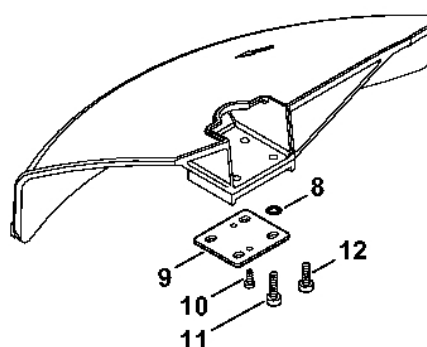

Ochranný kry

324ET055 CIM

Ochranný kry

#	Číslo dílu	Popis	Množství	Obsahuje jeden nebo více článků	Poznámky
	4119 007 1027	Sada dílů ochranného krytu	1	1 - 7	
1	4119 710 8103	Ochranný kryt	1	2, 3	
2	0000 716 3101	Podložka	1		
3	9022 373 1025	Válcový šroub IS-M5x23	4		
4	4119 716 3203	Závěsná deska	1		
5	4119 710 6000	Nůž	1	6, 7	
6	4118 713 4105	Nůž	1		
7	9074 478 4125	Válcový šroub IS 5x14	2		
	0000 007 1300	Sada O-kroužků N 4x2-EPDM70	1	8	
8		O-kroužek 4x2	4		
9	0000 716 3100	Podložka	1		
10	9074 478 2970	Válcový šroub IS-P4x10	2		
11	9022 371 1020	Válcový šroub IS-M5x20	4		
12	9022 341 0980	Válcový šroub IS-M5x16	4		
13	4133 007 1007	Sada ochranných krytů	1	2, 3, 15, 16	
14	4133 007 1008	Sada ochranných krytů	1	2, 3, 15, 16	AUS, NZ
15	4133 713 4110	Nůž	1		
16	9074 478 4405	Válcový šroub IS-P6x14	1		
17	4117 710 8200	Zarážka Ø 200 mm	1	18, 19	
	0000 007 1300	Sada O-kroužků N 4x2-EPDM70	1	18	
18		O-kroužek 4x2	3		
19	9022 371 1020	Válcový šroub IS-M5x20	3		
20	9022 341 0980	Válcový šroub IS-M5x16	3		
21	4147 710 8220	Podložka Ø 225 mm	1	22, 23	
22	0000 007 1300	Sada O-kroužků N 4x2-EPDM70	1		
23	9022 371 1020	Válcový šroub IS-M5x20	4