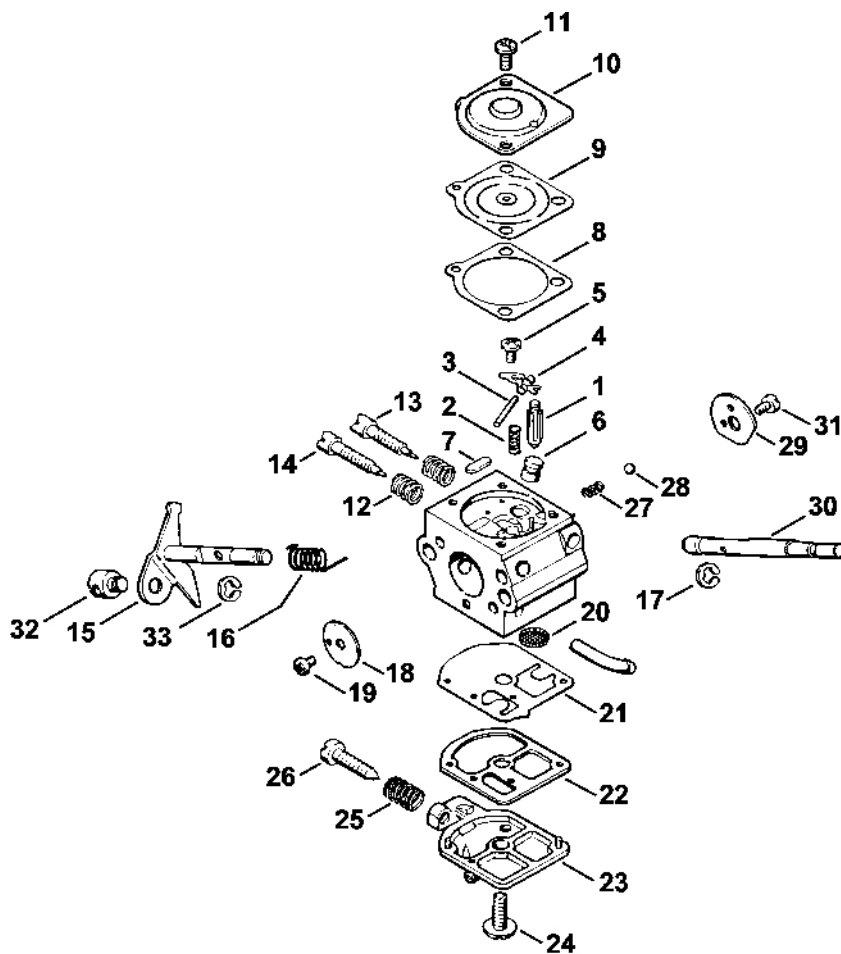

Karburátor C1S-S3

325ET061 SC

Karburátor C1S-S3

#	Číslo dílu	Popis	Množství	Obsahuje jeden nebo více článků	Poznámky
	4119 120 0602	Karburátor C1S-S3H	1	1 - 32	
1	Z000 018 Z000	Vstupní tryska	1		
2	1120 122 3004	Pružina	1		
3	1120 121 9200	Osa	1		
4	1120 121 5000	Páka pro nastavení přívodu	1		
5	1120 122 6600	Šroub s podložkou	1		
6	4119 121 5400	Ventilová tryska	1		
7	4119 121 0700	Uzavírací deska	1		
8	1120 129 0902	Těsnění	1		
9	1120 121 4700	Regulační membrána	1		
10	1123 121 0801	Kryt	1		
11	4132 122 6600	Šroub s podložkou	2		
12	1120 122 3005	Pružina	2		
13	4119 122 6700	Šroub H pro vysoké otáčky	1		
14	4119 122 6802	Šroub L pro bohatou směs při volnoběhu	1		
15	4119 120 7101	Osa škrtkové klapky s pákou	1		
16	4119 122 3000	Ohnutá pružina	1		
17	1125 122 9001	Circlip	1		
18	1120 121 3301	Křídlová matice	1		
19	1120 122 7400	Šrouby s kulatou hlavou	1		
20	1120 121 7800	Síto	1		
21	4119 121 4800	Membrána čerpadla	1		
22	1120 129 0901	Těsnění	1		
23	4119 121 0800	Víko	1		
24	1120 122 7800	Šroub s polokruhovou hlavou	1		
25	1120 122 3003	Pružina	1