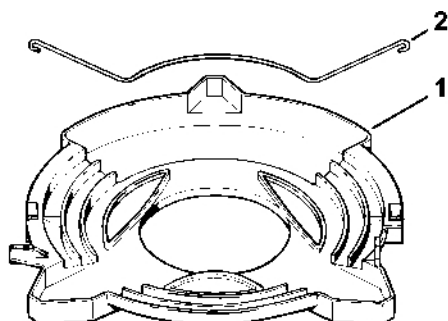

Ochranný kryt pro přepravu, ochranný kryt pro drticí nůž

323ET060 GIM

Ochranný kryt pro přepravu, ochranný kryt pro drticí nůž

#	Číslo dílu	Popis	Množství	Obsahuje jeden nebo více článků	Poznámky
1	4116 790 3901	Ochranný kryt pro přepravu Ø 350	1	2	
2	4116 792 4300	Upevňovací příruba	1		
3	4128 007 1007	Sada dílů ochranného krytu	1	4 - 7	
	0000 007 1300	Sada O-kroužků N 4x2-EPDM70	1	4	
4		O-kroužek 4x2	4		
5	0000 716 3100	Podložka	1		
6	9074 478 2970	Válcový šroub IS-P4x10	2		
7	9022 371 1020	Válcový šroub IS-M5x20	4		
8	9022 341 0980	Válcový šroub IS-M5x16	4		
9	4119 710 8105	Ochranný kryt	1	10 - 15	
10	4119 711 2100	Zátka	1		
11	4119 716 6400	Tlaková část	1		
12	4119 716 6500	Upínací díl	1		
13	9222 068 0900	Čtyřhranná matice M6	2		
14	9291 021 0140	Podložka 6,4	2		
15	9022 341 1420	Válcový šroub IS-M6x45	2