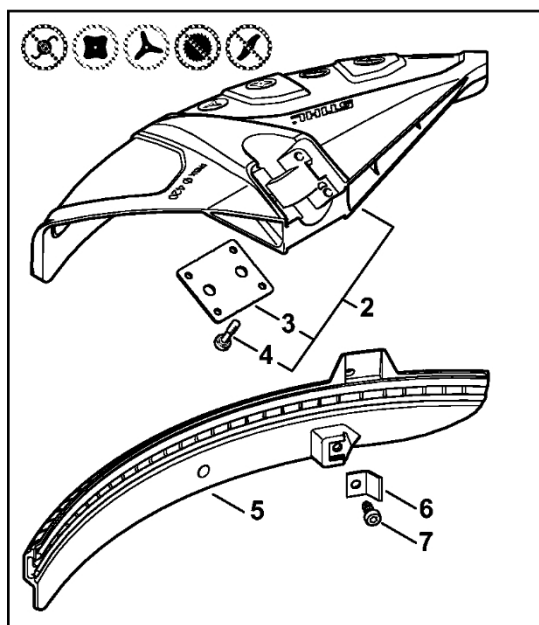

Ochranný kryt, Nástroje

Ochranný kryt, Nástroje

#	Číslo dílu	Popis	Množství	Obsahuje jeden nebo více článků	Poznámky
1	4180 007 1028	Sada ochranných krytů	1	2 - 7	
2	4180 710 8106	Ochranný kryt	1	3, 4	
3	4180 716 3100	Podložka	1		
4	9022 373 1025	Válcový šroub IS-M5x23	4		
5	4180 716 3200	Závěsná deska	1		
6	4180 713 4110	Nůž	1		
7	9074 478 4405	Válcový šroub IS-P6x14	1		
8	4180 007 1030	Sada ochranných krytů	1	3, 4, 9, 10	
9	4133 713 4110	Nůž	1		
10	9074 478 4405	Válcový šroub IS-P6x14	1		
11	4119 007 1027	Sada dílů ochranného krytu	1	12 - 18	
12	4119 710 8103	Ochranný kryt	1	13, 14	
13	0000 716 3101	Podložka	1		
14	9022 373 1025	Válcový šroub IS-M5x23	4		
15	4119 716 3203	Závěsná deska	1		
16	4119 710 6000	Nůž	1	17, 18	
17	4118 713 4105	Nůž	1		
18	9074 478 4125	Válcový šroub IS 5x14	2		
19	0000 790 3901	Ochrana pro přepravu	1		
20	4119 790 3906	Ochranný kryt pro přepravu Ø 260	1	21	
21	4119 792 4305	Upevňovací příruba	1		
22	4116 790 3901	Ochranný kryt pro přepravu Ø 350	1	23	
23	4116 792 4300	Upevňovací příruba	1		
24	4119 790 3901	Ochranný kryt pro přepravu Ø 225	1	25	
25	4119 792 4300	Upevňovací příruba	1		
26	4180 890 3400	Víceúčelový klíč	1