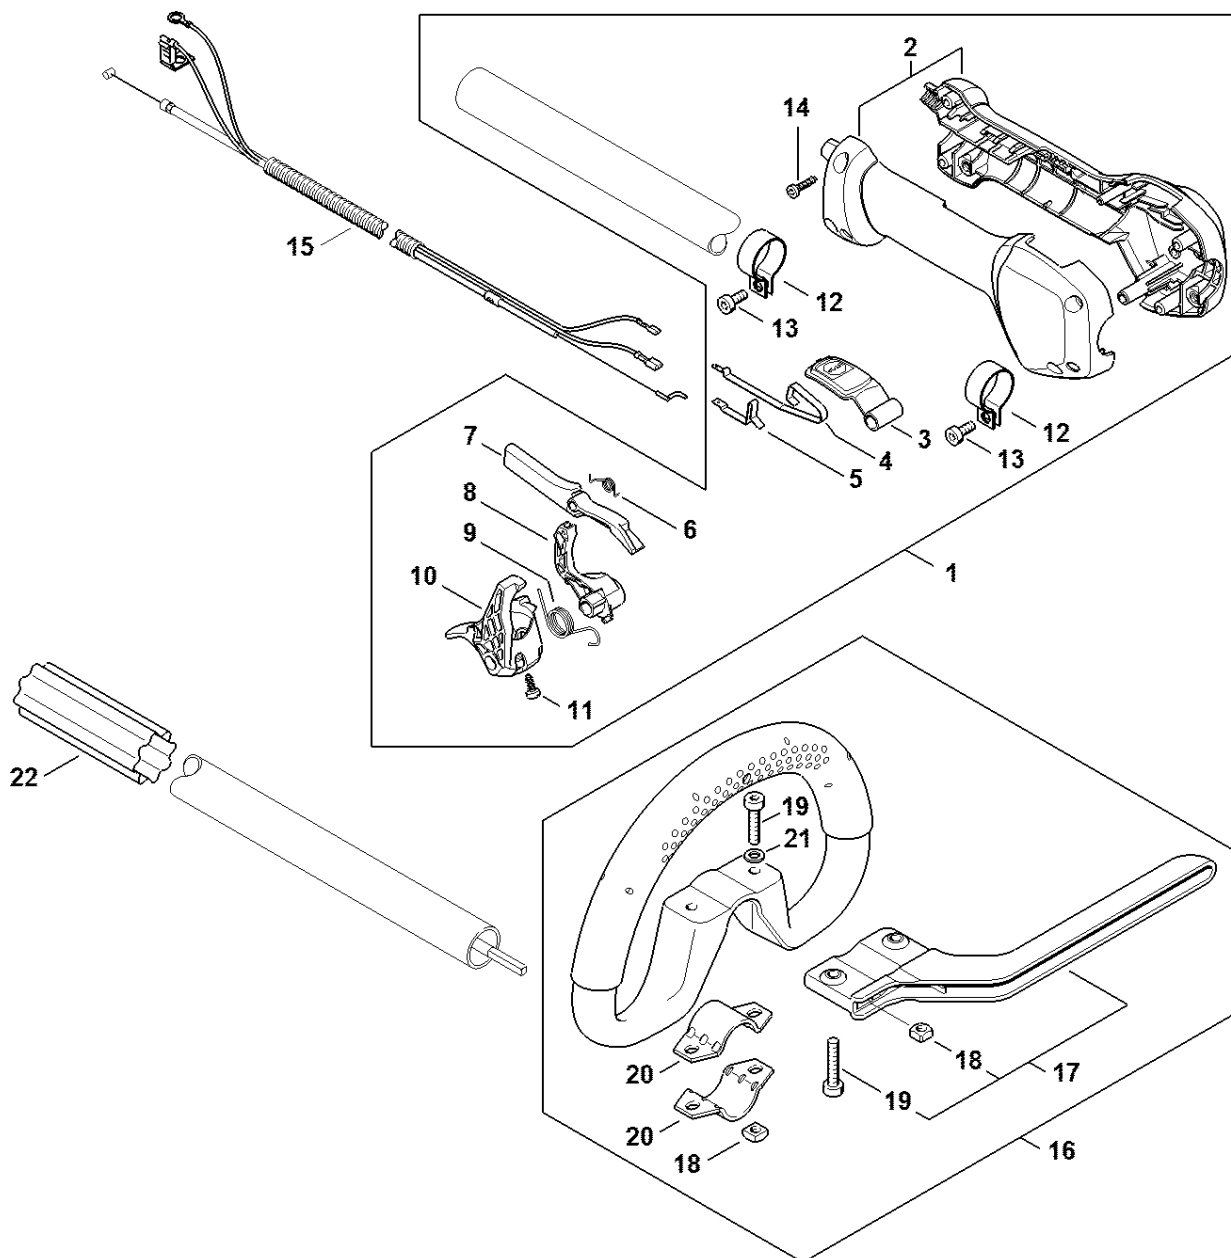

Ovládací páka

4147-GET-0051-A1

Ovládací páka

#	Číslo dílu	Popis	Množství	Obsahuje jeden nebo více článků	Poznámky
1	4180 790 1313	Ovládací páka	1	2 - 14	
2	4180 790 0301	Rukojeť	1		
3	4149 182 2801	Páka	1		
4	4149 442 1601	Spojovací pružina	1		
5	4149 442 1600	Spojovací pružina	1		
6	4128 182 4501	Ohnutá pružina	1		
7	4149 182 0800	Zarážková páka	1		
8	4149 182 2800	Páka	1		
9	4149 182 4500	Ohnutá pružina	1		
10	4149 182 1000	Páčka plynu	1		
11	9074 478 2967	Válcový šroub IS-P4x10	1		
12	4144 791 9400	Svorka	2		
13	9022 341 0960	Válcový šroub IS-M5x12	2		
14	9074 478 3025	Válcový šroub IS-P4x16	4		
15	4147 180 1111	Kabel pro ovládní plynu	1		
16	4180 790 3408	Kruhová rukojeť	1	17 - 21	
17	4130 790 8450	Stříbrná	1	18, 19	
18	9222 068 0900	Čtyřhranná matice M6	2		
19	9022 341 1370	Válcový šroub IS-M6x30	2		
20	4123 791 7400	Upevňovací příruba	2		
21	9291 021 0140	Podložka 6,4	2		
22	0000 711 2500	Pouzdro	1