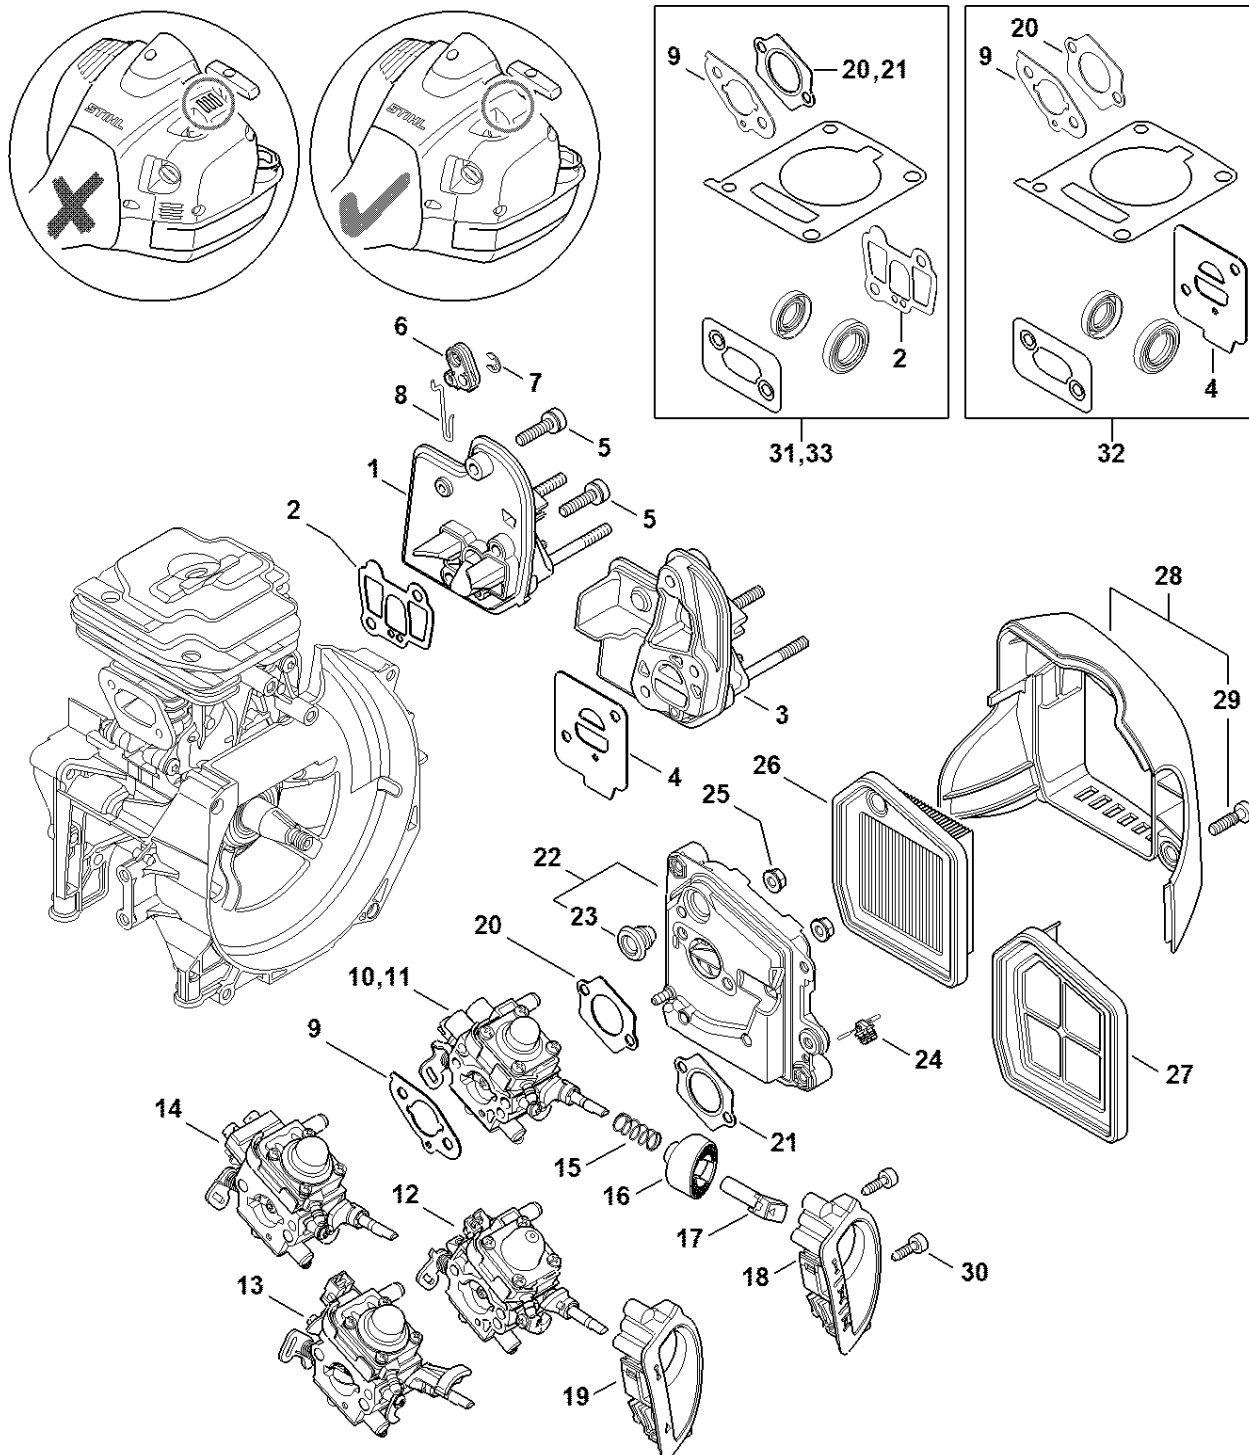

Mezipříruba, vzduchový filt

4147-GET-0169-A0

Mezipříruba, vzduchový filtr

#	Číslo dílu	Popis	Množství	Obsahuje jeden nebo více článků	Poznámky
1	4147 120 2301	Prostřední příruba	1		
2	4147 129 0903	Těsnění	1		
3	4147 120 2300	Mezipříruba	1		
4	4147 129 0900	Těsnění	1		
5	9022 341 1045	Válcový šroub IS-M5x24	3		
6	4147 182 2800	Páka	1		
7	9460 624 0400	Zajišťovací kroužek 4	1		
8	4147 182 1500	Plynové táhlo	1		
9	4147 129 0901	Těsnění	1		
12	4147 120 0608	Karburátor WTF-12A	1		
13	4147 120 0603	Karburátor WTF-7E	1		
15	0000 997 0842	Tlaková pružina	1		
16	4147 182 2803	Páka	1		
17	4147 182 2802	Páka	1		
19	4147 141 9802	Pouzdro	1		
20	4147 129 0902	Těsnění	1		
22	4147 140 2802	Kryt filtru	1	23	
23	4134 123 7500	Pouzdro	1		
24	0000 430 4801	Zátka	1		
25	9216 261 0700	Šestihranná matice M5	2		
26	4147 141 0300	Vzduchový filtr	1		
27	4147 140 4400	Vzduchový filtr	1		
28	4147 140 1000	Kryt filtru	1	29	
29	9022 319 1027	Válcový šroub IS-M5x21	2		
30	9074 478 3005	Válcový šroub IS-P4x14	2		
31	4147 007 1602	Sada těsnění	1	2, 9, 20