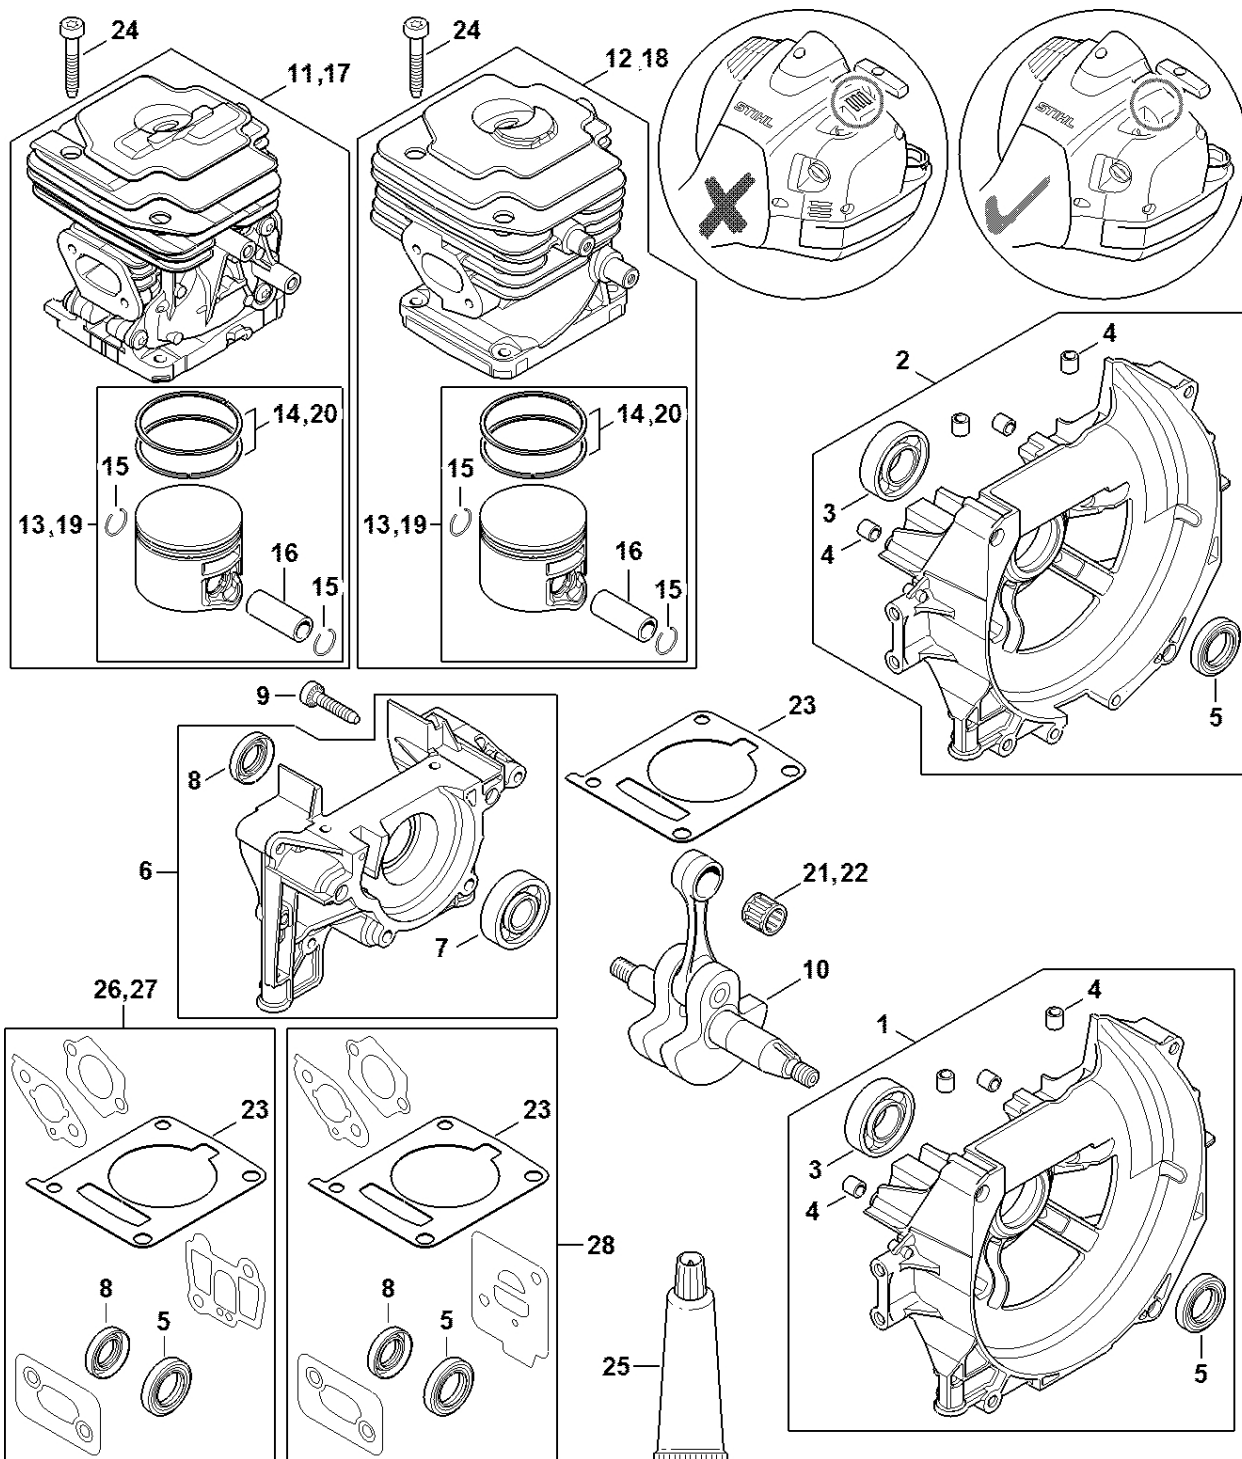

Kryt, válec

#	Číslo dílu	Popis	Množství	Obsahuje jeden nebo více článků	Poznámky
1	4147 020 2602	Polovina krytu klikového hřídele na straně ventilátoru	1	3 - 5	
3	9503 003 0310	Kuličkové ložisko s drážkou 6002	1		
4	0000 988 8600	Pouzdro	4		
5	9639 003 1585	Těsnicí kroužek 15x25x5	1		
6	4147 020 2904	Polovina klikové skříňe	1	7, 8	
7	9503 003 0242	Kuličkové ložisko s drážkou 6201	1		
8	9640 003 1195	Těsnicí kroužek 12x22x5	1		
9	9075 478 4159	Válcový šroub IS-D5x24	4		
10	4147 030 0403	Kliková hřídel	1		
11	4147 020 1208	Válec s pístem Ø 44 mm	1	13 - 16	
12	4147 020 1205	Válec s pístem Ø 44 mm	1	13 - 16	
13	4147 030 2012	Píst Ø 44 mm	1	14 - 16	
14	4147 034 3005	Pístní kroužek Ø 44x1,2 mm	2		
15	9463 650 1100	Zajišťovací prstenec 11	2		
16	4147 034 1501	Pístní hřídel 11x7x28	1		
21	9512 003 2349	Jehličková klec 11x14x12,5	1		
23	4147 029 2300	Těsnění válce	1		
24	9075 478 4167	Válcový šroub IS-D5x32	4		
25	0783 830 2000	Těsnicí pasta HT červená	1		
26	4147 007 1602	Sada těsnění	1	5, 8, 23	
28	4147 007 1601	Sada těsnění	1	5, 8, 23