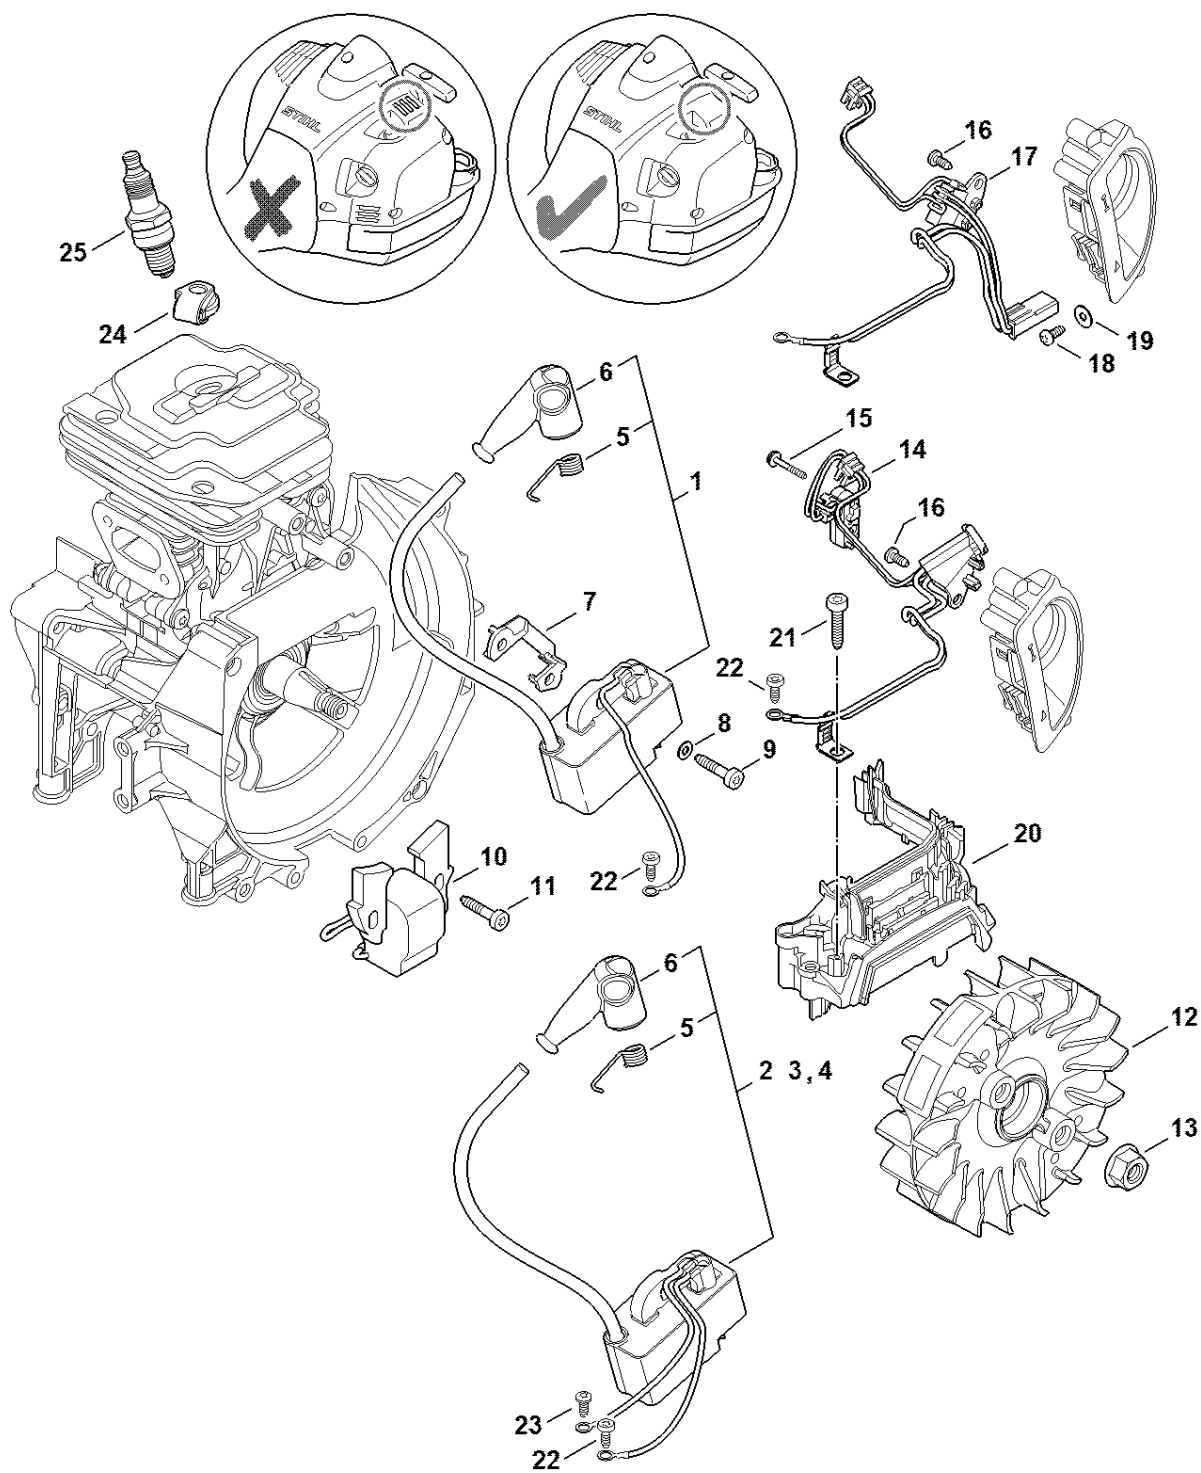

Zapalovací zařízení

4147-GET-0171-A0

Zapalovací zařízení

#	Číslo dílu	Popis	Množství	Obsahuje jeden nebo více článků	Poznámky
3	4147 400 4718	Ovládací zařízení	1	5, 6	
4	4147 400 4711	Ovládací zařízení	1	5, 6	
5	0000 998 0604	Ohnutá pružina	1		
6	0000 405 1005	Kontakt zapalovacího kabelu	1		
7	4241 405 8000	Izolátor Do sériového čísla: 177376240	1		
8	9291 021 0100	Podložka 4,3	2		
9	9075 478 3019	Válcový šroub IS-D4x18	2		
12	4147 400 1200	Rotor	1		
13	0000 955 0802	Matice s přírubou M8x1	1		
14	4147 430 1002	Distribuční zařízení	1		
15	9076 478 0210	Šroub s frézovanou hlavou IS-A2,5x16	1		
16	9074 478 2970	Válcová šroub IS-P4x10	1		
17	4147 430 1000	Rozvaděč	1		
18	9074 478 2970	Válcový šroub IS-P4x10	1		
19	9307 021 0080	Podložka 3,2	1		
20	4147 448 1207	Kabelová spona	1		
21	9075 478 4159	Válcový šroub IS-D5x24	2		
22	9074 478 2970	Válcový šroub IS-P4x10	1		
23	9074 478 2970	Válcový šroub IS-P4x10	1		
24	4147 448 1202	Kabelová spona	1		
25	0000 400 7011	Svíčka NGK CMR6H	1