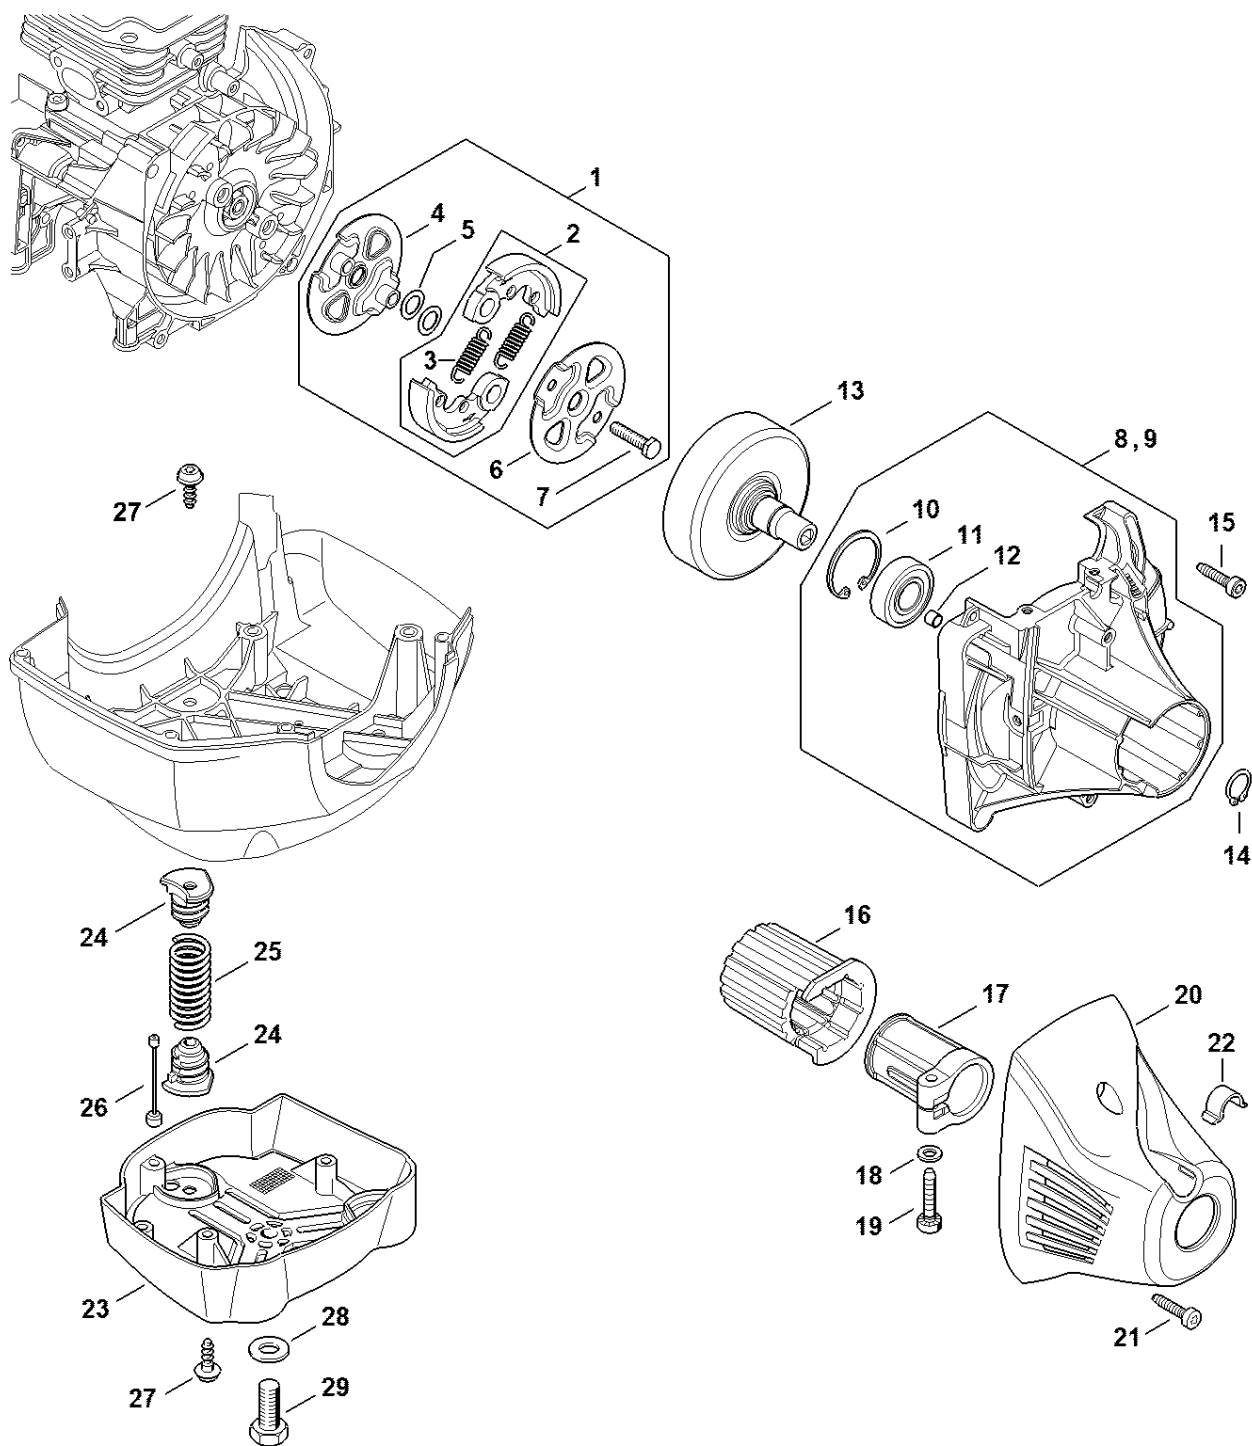

Spojka, spojovací skříň

4147-GET-0172-A0

Spojka, spojovací skříň

#	Číslo dílu	Popis	Množství	Obsahuje jeden nebo více článků	Poznámky
1	4147 160 2002	Spojka	1	2 - 7	
2	4147 160 2000	Spojka	1	3	
3	0000 997 5519	Napínací pružina	2		
4	4147 160 3000	Krycí podložka	1		
5	0000 958 1000	Podložka 16x10x0,5	2		
6	4128 162 1000	Krycí podložka	1		
7	0000 951 0600	Šestihranná šroub M6	2		
8	4147 160 0614	Spojovací kryt	1	10 - 12	
10	9503 003 7452	Kuličkové ložisko s drážkou 6202-2RS	1		
11	9456 621 3860	Pojistný kroužek 35x1,5	1		
12	0000 988 8600	Pouzdro	2		
13	4128 160 2905	Spojková zvonka	1		
14	9455 621 1520	Pojistný kroužek 15x1	1		
15	9075 478 4159	Válcový šroub IS-D5x24	4		
16	4147 791 9310	Gumový díl	1		
17	4147 791 9412	Svorka	1		
18	9291 021 0140	Podložka 6,4	1		
19	9022 341 1370	Válcový šroub IS-M6x30	1		
20	4147 161 1201	Krytka	1		
21	9075 478 4159	Válcový šroub IS-D5x24	2		
22	4128 792 2400	Kabelová spona	1		
23	4147 792 5901	Opěrná deska	1		
24	1141 792 2900	Zátka předního ložiska	6		
25	4147 791 3107	Pružina	3		
26	1135 790 8100	Zarážka	1		
27	9074 478 4420	Válcový šroub IS-P6x18	6