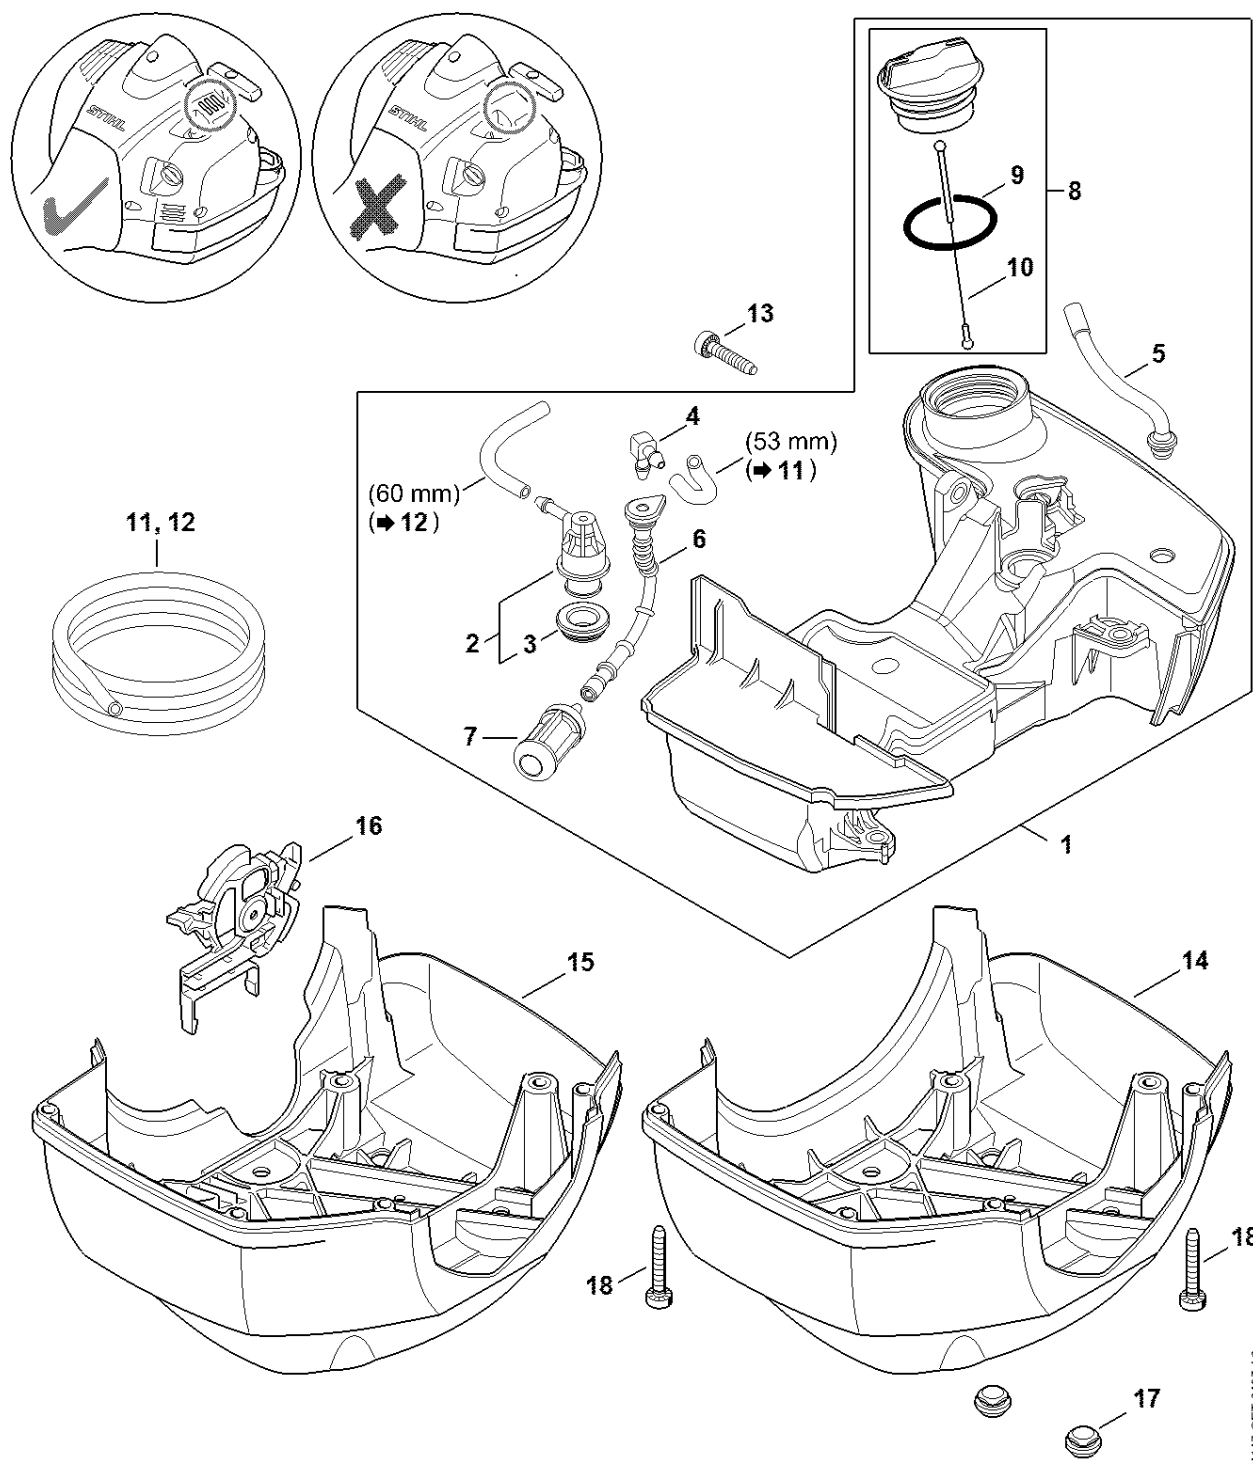

Palivová nádrž

4147-GET-0157-A0

Palivová nádrž

#	Číslo dílu	Popis	Množství	Obsahuje jeden nebo více článků	Poznámky
1	4147 350 0408	Palivová nádrž	1	2 - 10	
2	0000 350 5812	Odvětrání nádrže	1	3	
3	4223 353 9201	Pouzdro	1		
4	4224 122 3900	Úhlová spojka	1		
5	4147 358 0803	Hadice	1		
6	4147 358 0800	Hadice	1		
7	0000 350 3521	Sací filtr	1		
8	0000 350 0527	Zátka nádrže	1	9, 10	
9	9645 951 3890	O-kroužek 35x3-FPM 80	1		
10	0000 350 0900	Lano	1		
11	0000 937 5004	Hadice 3,1 x 5,7 mm x 1 m, R5	1		
12	0000 930 2803	Hadice 3,1 x 5,7 mm x 1 m, R3	1		
13	9075 478 4159	Válcový šroub IS-D5x24	1		
14	4147 350 6603	Ochranná deska	1		
17	1121 791 2800	Zarážka	2		
18	9075 478 4167	Válcový šroub IS-D5x32	4