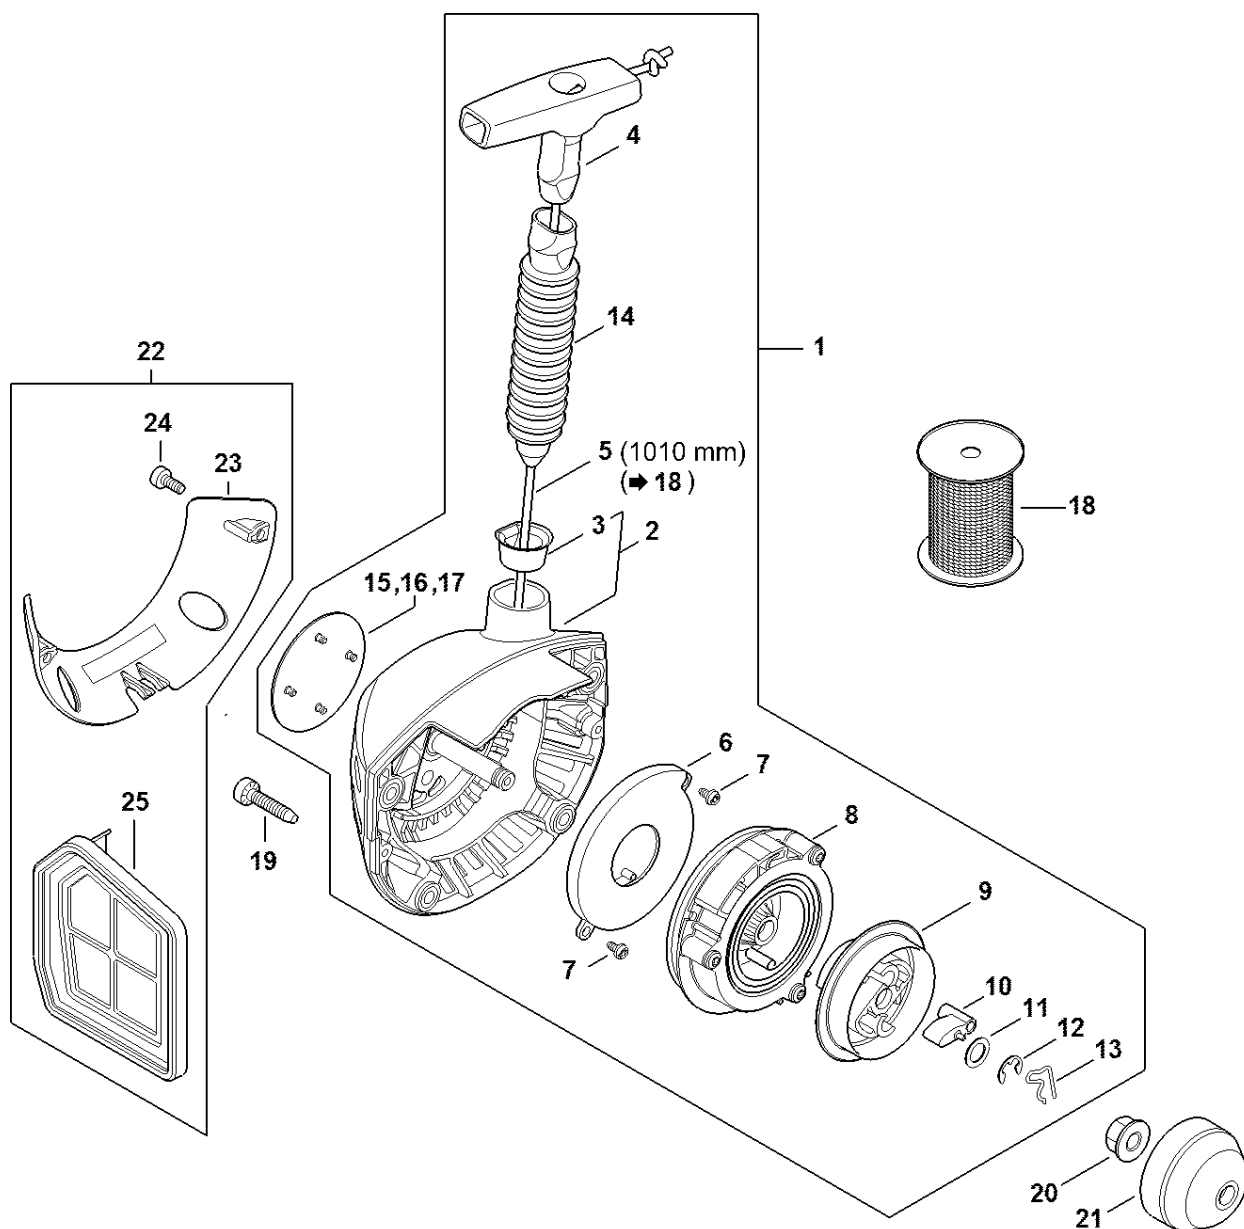

Odpalovací zařízení

4147-GET-0163-A0

Odpalovací zařízení

#	Číslo dílu	Popis	Množství	Obsahuje jeden nebo více článků	Poznámky
1	4147 190 4014	Odpalovací zařízení	1	2 - 17	
2	4148 190 0402	Kryt odpalovacího zařízení	1	3	
3	1110 084 9102	Pouzdro	1		
4	1121 195 3400	Rukojeť	1		
5	4147 195 8200	Spouštěcí lano Ø 3x1010 mm	1		
6	4147 190 0600	Vratná pružina	1		
7	9104 003 0410	Parkerův šroub P3x6	2		
8	4147 190 1012	Kladka	1		
9	4147 195 2000	Spojka	1		
10	4116 195 7200	Cliquet	1		
11	0000 958 0806	Podložka	1		
12	9460 624 0600	Zajišťovací kroužek 6	1		
13	1118 195 3500	Pružina	1		
14	4147 195 6200	Hadice	1		
16	4147 967 1546	Registrační značka FR 460 TC	1		
18	0000 930 2298	Spouštěcí lano Ø 3 mm x 30,5 m	1		
19	9075 478 4159	Válcový šroub IS-D5x24	4		
20	4147 195 0600	Roztočné kolo	1		
21	0000 955 0802	Matice s přírubou M8x1	1		
22	4147 007 1013	Sada dílů krycí desky	1	23 - 25	
23	4147 195 5400	Kryt	1		
24	9074 478 3005	Válcový šroub IS-P4x14	2		
25	4147 140 4400	Vzduchový filtr	1