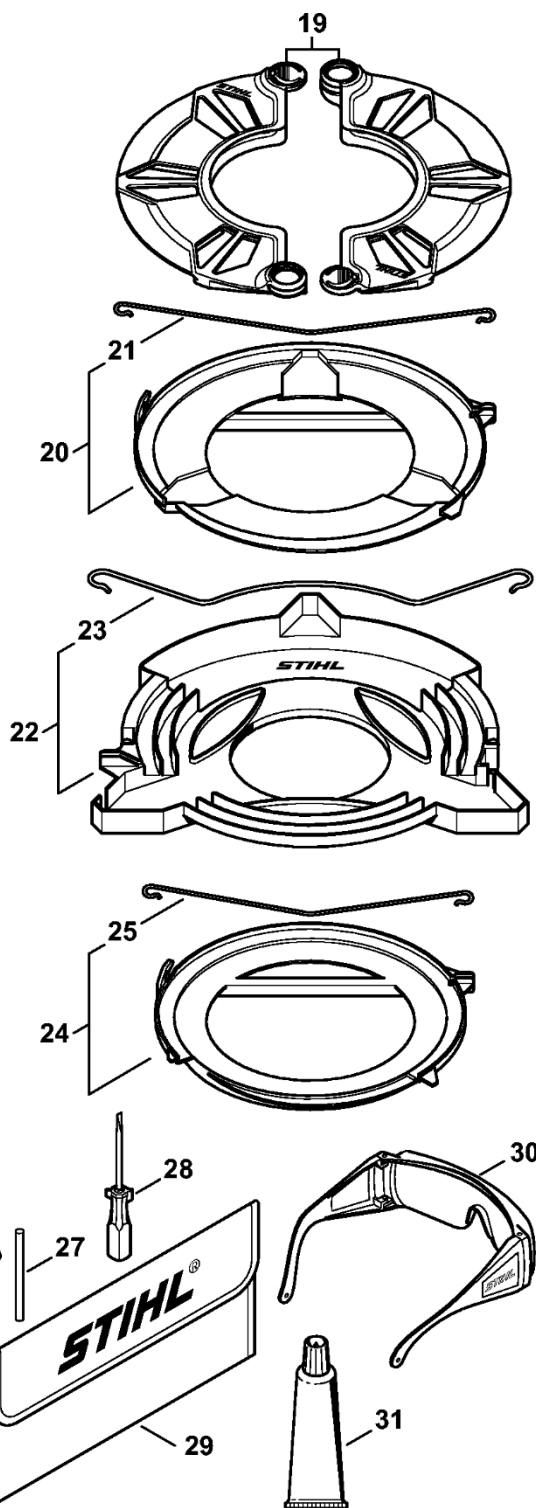

Ochranný kryt, Nástroje

Ochranný kryt, Nástroje

#	Číslo dílu	Popis	Množství	Obsahuje jeden nebo více článků	Poznámky
1	4180 007 1028	Sada ochranných krytů	1	2 - 7	
2	4180 710 8106	Ochranný kryt	1	3, 4	
3	4180 716 3100	Podložka	1		
4	9022 373 1025	Válcový šroub IS-M5x23	4		
5	4180 716 3200	Závěsná deska	1		
6	4180 713 4110	Nůž	1		
7	9074 478 4405	Válcový šroub IS-P6x14	1		
8	4180 007 1030	Sada ochranných krytů	1	3, 4, 9, 10	
9	4133 713 4110	Nůž	1		
10	9074 478 4405	Válcový šroub IS-P6x14	1		
11	4119 007 1027	Sada dílů ochranného krytu	1	12 - 18	
12	4119 710 8103	Ochranný kryt	1	13, 14	
13	0000 716 3101	Podložka	1		
14	9022 373 1025	Válcový šroub IS-M5x23	4		
15	4119 716 3203	Závěsná deska	1		
16	4119 710 6000	Nůž	1	17, 18	
17	4118 713 4105	Nůž	1		
18	9074 478 4125	Válcový šroub IS 5x14	2		
19	0000 790 3901	Ochrana pro přepravu	1		
20	4119 790 3906	Ochranný kryt pro přepravu Ø 260	1	21	
21	4119 792 4305	Upevňovací příruba	1		
22	4116 790 3901	Ochranný kryt pro přepravu Ø 350	1	23	
23	4116 792 4300	Upevňovací příruba	1		
24	4119 790 3901	Ochranný kryt pro přepravu Ø 225	1	25	
25	4119 792 4300	Upevňovací příruba	1		
26	4180 890 3400	Víceúčelový klíč	1