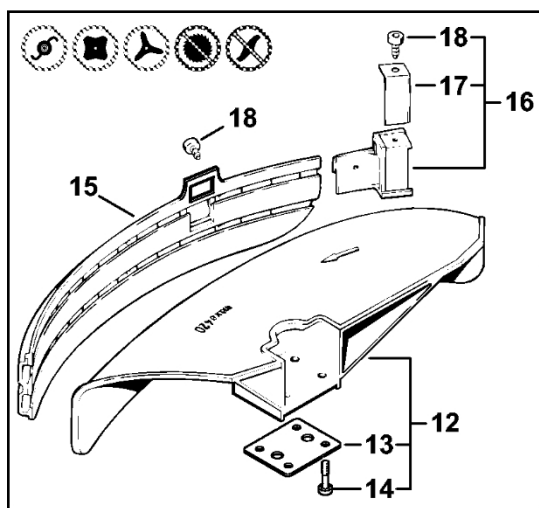

Ochranný kryt, Nástroje

Ochranný kryt, Nástroje

#	Číslo dílu	Popis	Množství	Obsahuje jeden nebo více článků	Poznámky
1	4180 007 1028	Sada ochranných krytů	1	2 - 7	
2	4180 710 8106	Ochranný kryt	1	3, 4	
3	4180 716 3100	Podložka	1		
4	9022 373 1025	Válcový šroub IS-M5x23	4		
5	4180 716 3200	Závěsná deska	1		
6	4180 713 4110	Nůž	1		
7	9074 478 4405	Válcový šroub IS-P6x14	1		
8	4180 007 1030	Sada ochranných krytů	1	3, 4, 9, 10	
9	4133 713 4110	Nůž	1		
10	9074 478 4405	Válcový šroub IS-P6x14	1		
11	4119 007 1027	Sada dílů ochranného krytu	1	12 - 18	
12	4119 710 8103	Ochranný kryt	1	13, 14	
13	0000 716 3101	Podložka	1		
14	9022 373 1025	Válcový šroub IS-M5x23	4		
15	4119 716 3203	Závěsná deska	1		
16	4119 710 6000	Nůž	1	17, 18	
17	4118 713 4105	Nůž	1		
18	9074 478 4125	Válcový šroub IS 5x14	2		
19	0000 790 3901	Ochrana pro přepravu	1		
20	4119 790 3906	Ochranný kryt pro přepravu Ø 260	1	21	
21	4119 792 4305	Upevňovací příruba	1		
22	4116 790 3901	Ochranný kryt pro přepravu Ø 350	1	23	
23	4116 792 4300	Upevňovací příruba	1		
24	4119 790 3901	Ochranný kryt pro přepravu Ø 225	1	25	
25	4119 792 4300	Upevňovací příruba	1		
26	4180 890 3400	Víceúčelový klíč	1