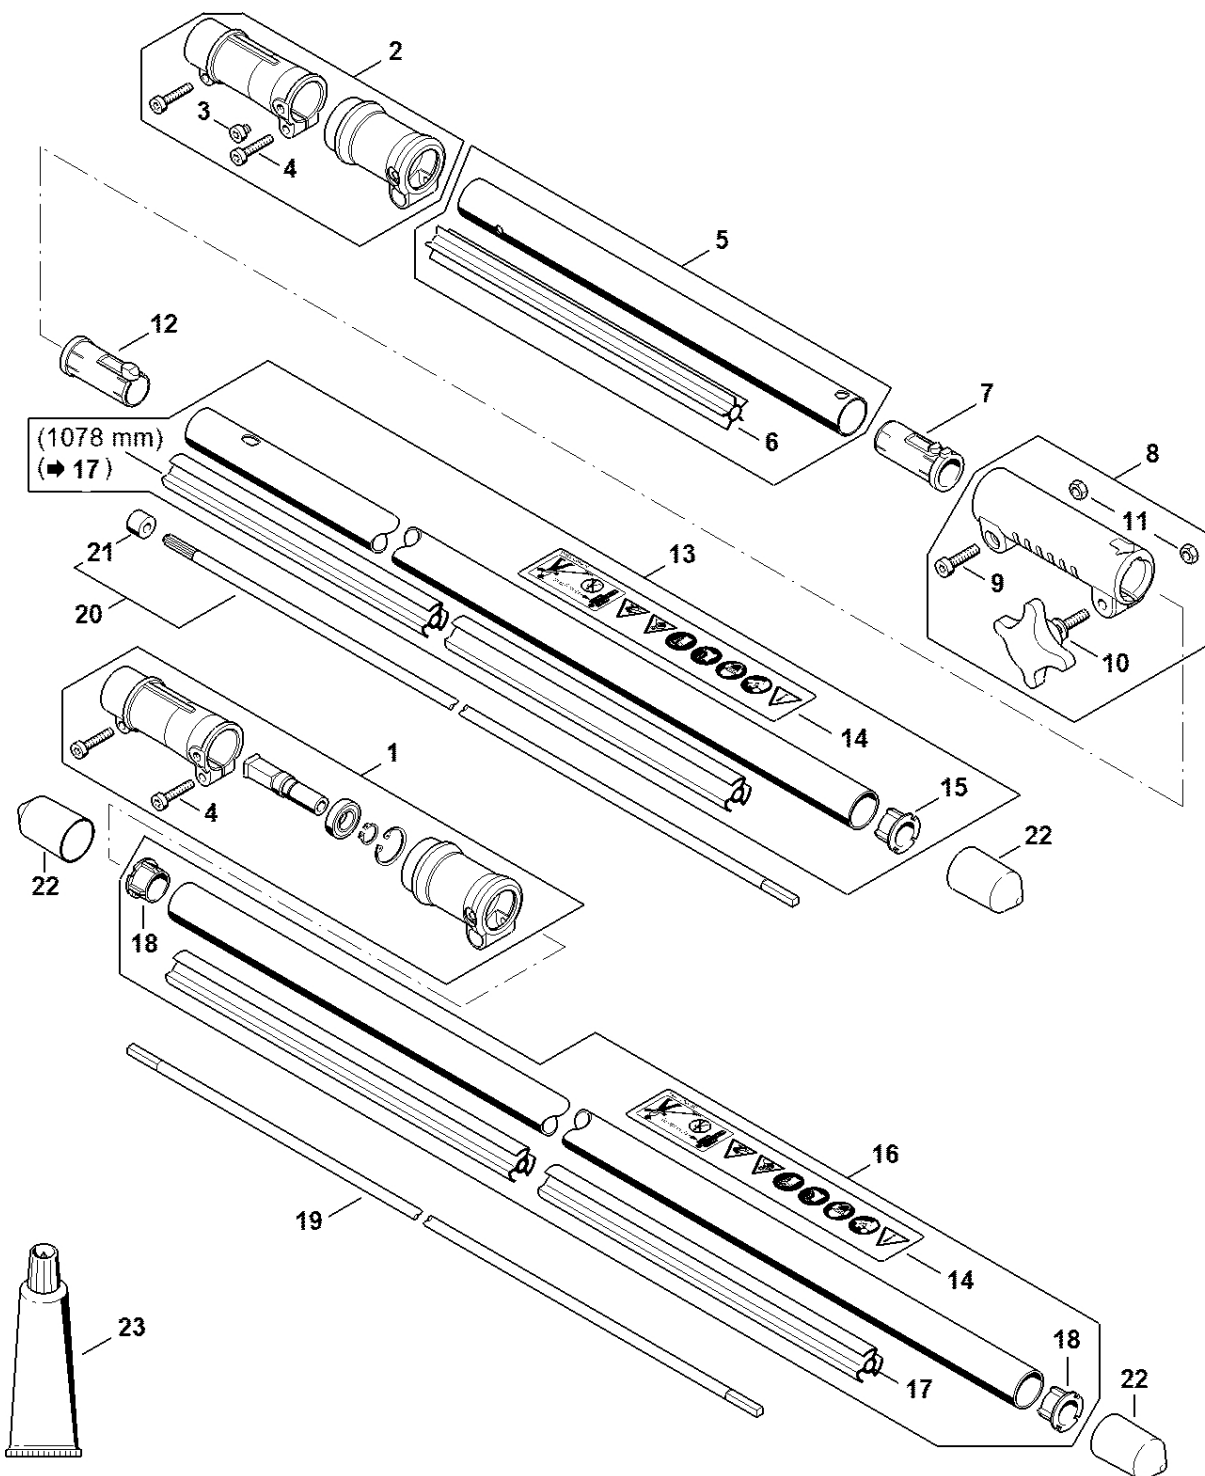

Kompletní trubka

4147-GET-0174-A0

Kompletní trubka

#	Číslo dílu	Popis	Množství	Obsahuje jeden nebo více článků	Poznámky
2	4147 160 0500	Spojovací manžeta	1	3, 4	
3	9022 341 0910	Válcový šroub IS-M5x6	1		
4	9022 371 1050	Válcový šroub IS-M5x25	2		
5	4147 710 7118	Kompletní trubka Ø 25,4 mm	1	6	
6	4147 711 7304	Pouzdro	1		
7	4140 791 7207	Pouzdro	1		
8	4147 160 0700	Spojovací objímka	1	9 - 11	
9	9022 341 1350	Válcový šroub IS-M6x25	1		
10	4139 790 7500	Šroub s upínacím zařízením	1		
11	9210 319 0900	Šestihranná matice M6	2		
12	4139 791 7201	Pouzdro	1		
13	4147 710 7119	Kompletní trubka Ø 25,4 mm	1	14 - 18	
14	0000 967 7253	Výstražný piktogram FS	1		
15	4137 711 2101	Zátka	1		
20	4147 710 3200	Hnací hřídel	1	21	
21	4140 711 2500	Pouzdro	1		
22	4133 717 2000	Krytka	2		
23	0781 120 1109	Multifunkční mazivo 80 g	1