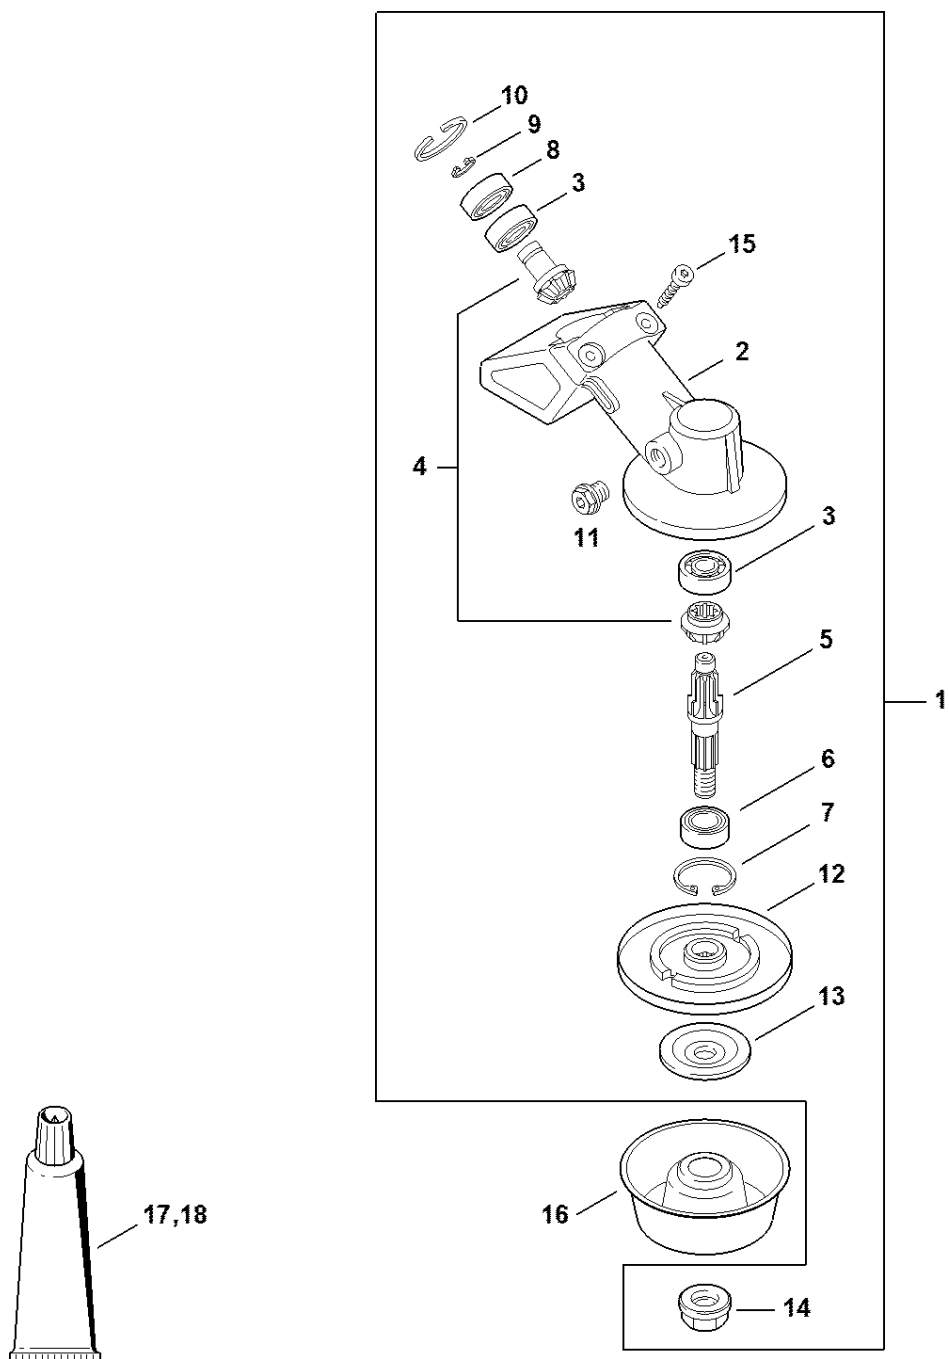

4147-GET-0007-A1

Reduktor

#	Číslo dílu	Popis	Množství	Obsahuje jeden nebo více článků	Poznámky
1	4137 640 0100	Redukční ventil	1	2 - 15	
2	4130 641 0305	Kryt reduktoru	1		
3	9503 003 9850	Kuličkové ložisko s drážkou 609	2		
4	4130 640 7301	Sada ozubených kol	1		
5	4130 642 0601	Výstupní hřídel	1		
6	9503 003 5190	Kuličkové ložisko s drážkou 6001-2RS	1		
7	9456 621 3100	Pojistný kroužek 28x1,2	1		
8	9503 003 9853	Kuličkové ložisko s drážkou 609-2Z	1		
9	9455 621 0750	Pojistný kroužek 9x1	1		
10	9456 621 2660	Pojistný kroužek 24x1,2	1		
11	4119 713 6500	Závitová zátka	1		
12	4137 710 3800	Tlaková deska	1		
13	4130 713 1600	Tlaková podložka	1		
14	4126 642 7600	Matice s přírubou M10x1 vlevo	1		
15	9075 478 4159	Válcový šroub IS-D5x24	2		
16	4126 713 3100	Nosný disk	1		
17	0781 120 1117	Mazivo převodovky 80 g	1		
18	0781 120 1118	Mazivo pro reduktor 225 g	1