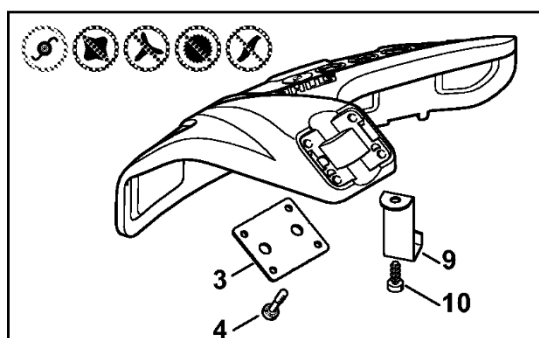

Ochranný kryt, Nástroje

Ochranný kryt, Nástroje

#	Číslo dílu	Popis	Množství	Obsahuje jeden nebo více článků	Poznámky
1	4180 007 1028	Sada ochranných krytů	1	2 - 7	
2	4180 710 8106	Ochranný kryt	1	3, 4	
3	4180 716 3100	Podložka	1		
4	9022 373 1025	Válcový šroub IS-M5x23	4		
5	4180 716 3200	Závěsná deska	1		
6	4180 713 4110	Nůž	1		
7	9074 478 4405	Válcový šroub IS-P6x14	1		
8	4180 007 1030	Sada ochranných krytů	1	3, 4, 9, 10	
9	4133 713 4110	Nůž	1		
10	9074 478 4405	Válcový šroub IS-P6x14	1		
11	4119 007 1027	Sada dílů ochranného krytu	1	12 - 18	
12	4119 710 8103	Ochranný kryt	1	13, 14	
13	0000 716 3101	Podložka	1		
14	9022 373 1025	Válcový šroub IS-M5x23	4		
15	4119 716 3203	Závěsná deska	1		
16	4119 710 6000	Nůž	1	17, 18	
17	4118 713 4105	Nůž	1		
18	9074 478 4125	Válcový šroub IS 5x14	2		
19	0000 790 3901	Ochrana pro přepravu	1		
20	4119 790 3906	Ochranný kryt pro přepravu Ø 260	1	21	
21	4119 792 4305	Upevňovací příruba	1		
22	4116 790 3901	Ochranný kryt pro přepravu Ø 350	1	23	
23	4116 792 4300	Upevňovací příruba	1		
24	4119 790 3901	Ochranný kryt pro přepravu Ø 225	1	25	
25	4119 792 4300	Upevňovací příruba	1		
26	4180 890 3400	Víceúčelový klíč	1