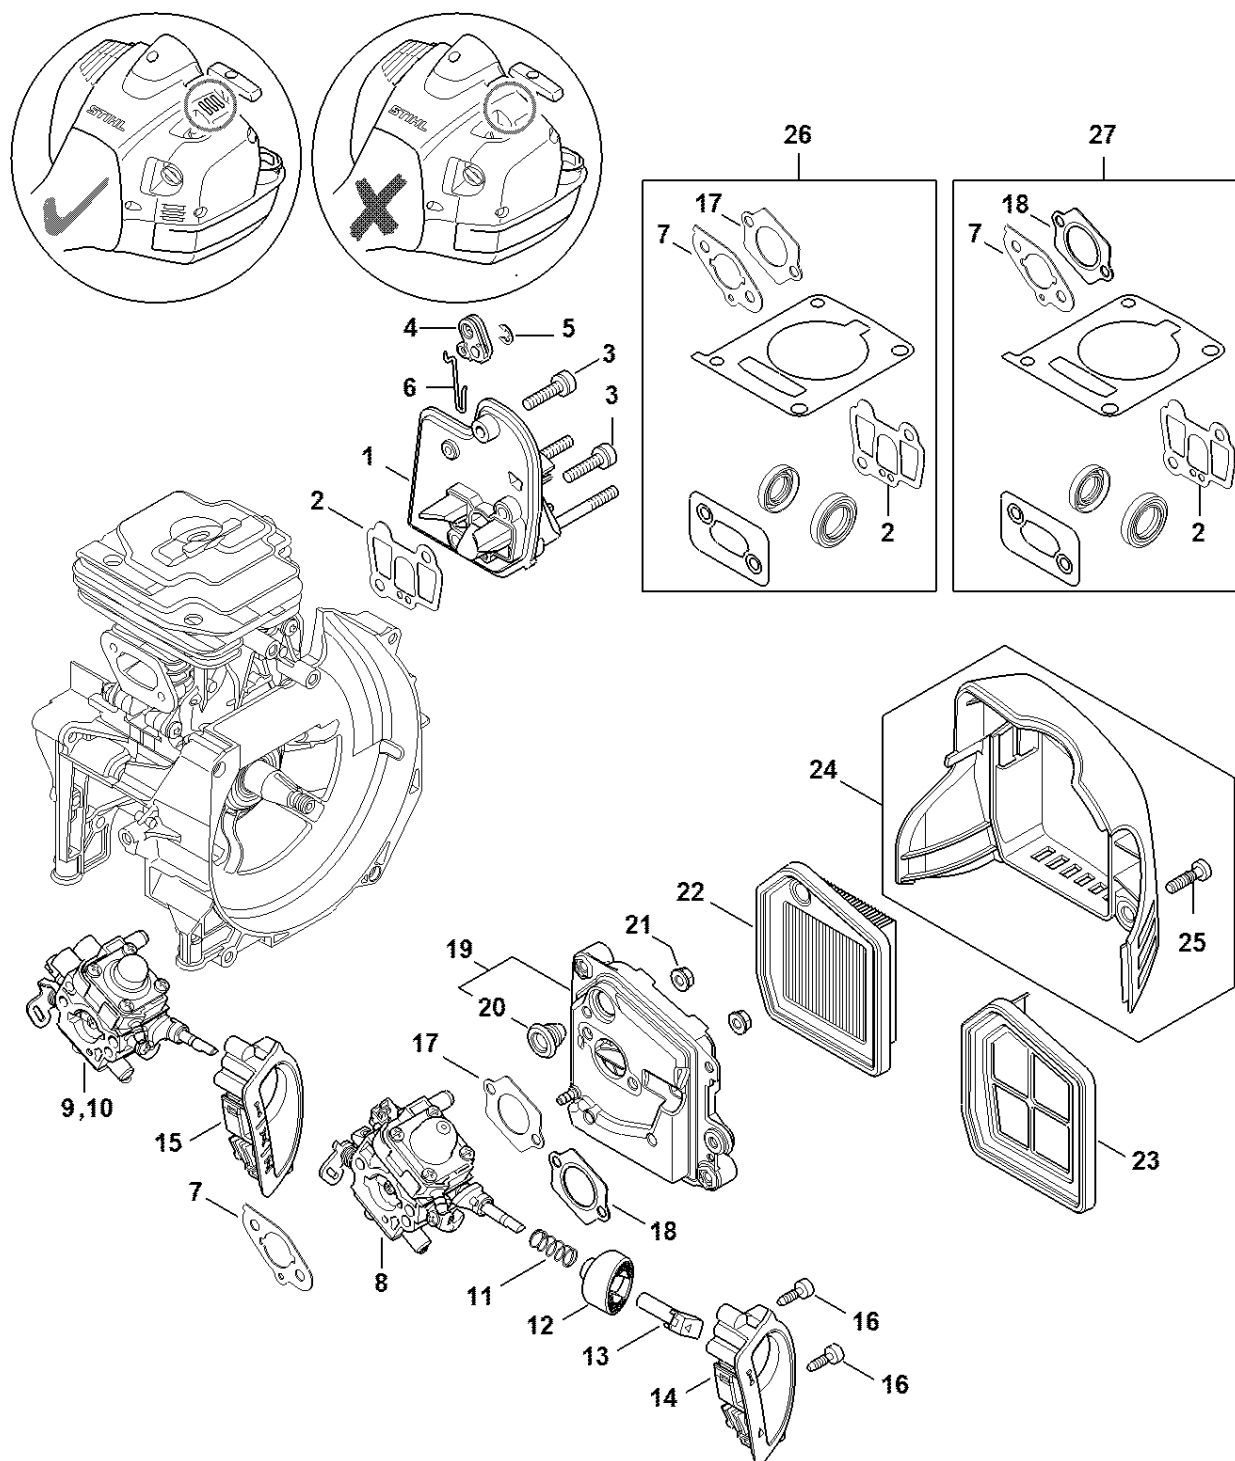

Mezipříruba, vzduchový filt

4147-GET-0158-A0

Mezipříruba, vzduchový filtr

#	Číslo dílu	Popis	Množství	Obsahuje jeden nebo více článků	Poznámky
1	4147 120 2301	Prostřední příruba	1		
2	4147 129 0903	Těsnění	1		
3	9022 341 1045	Válcový šroub IS-M5x24	3		
4	4147 182 2800	Páka	1		
5	9460 624 0400	Zajišťovací kroužek 4	1		
6	4147 182 1500	Plynové táhlo	1		
7	4147 129 0901	Těsnění	1		
8	4147 120 0608	Karburátor WTF-12A	1		
11	0000 997 0842	Tlaková pružina	1		
12	4147 182 2803	Páka	1		
13	4147 182 2802	Páka	1		
14	4147 141 9802	Pouzdro	1		
16	9074 478 3005	Válcový šroub IS-P4x14	2		
18	4147 129 0905	Těsnění	1		
19	4147 140 2802	Kryt filtru	1	20	
20	4134 123 7500	Pouzdro	1		
21	9216 261 0700	Šestihranná matice M5	2		
22	4147 141 0300	Vzduchový filtr	1		
23	4147 140 4400	Vzduchový filtr	1		
24	4147 140 1004	Kryt filtru	1	25	
25	9022 319 1027	Válcový šroub IS-M5x21	2		
27	4147 007 1603	Sada těsnění	1	2, 7, 18