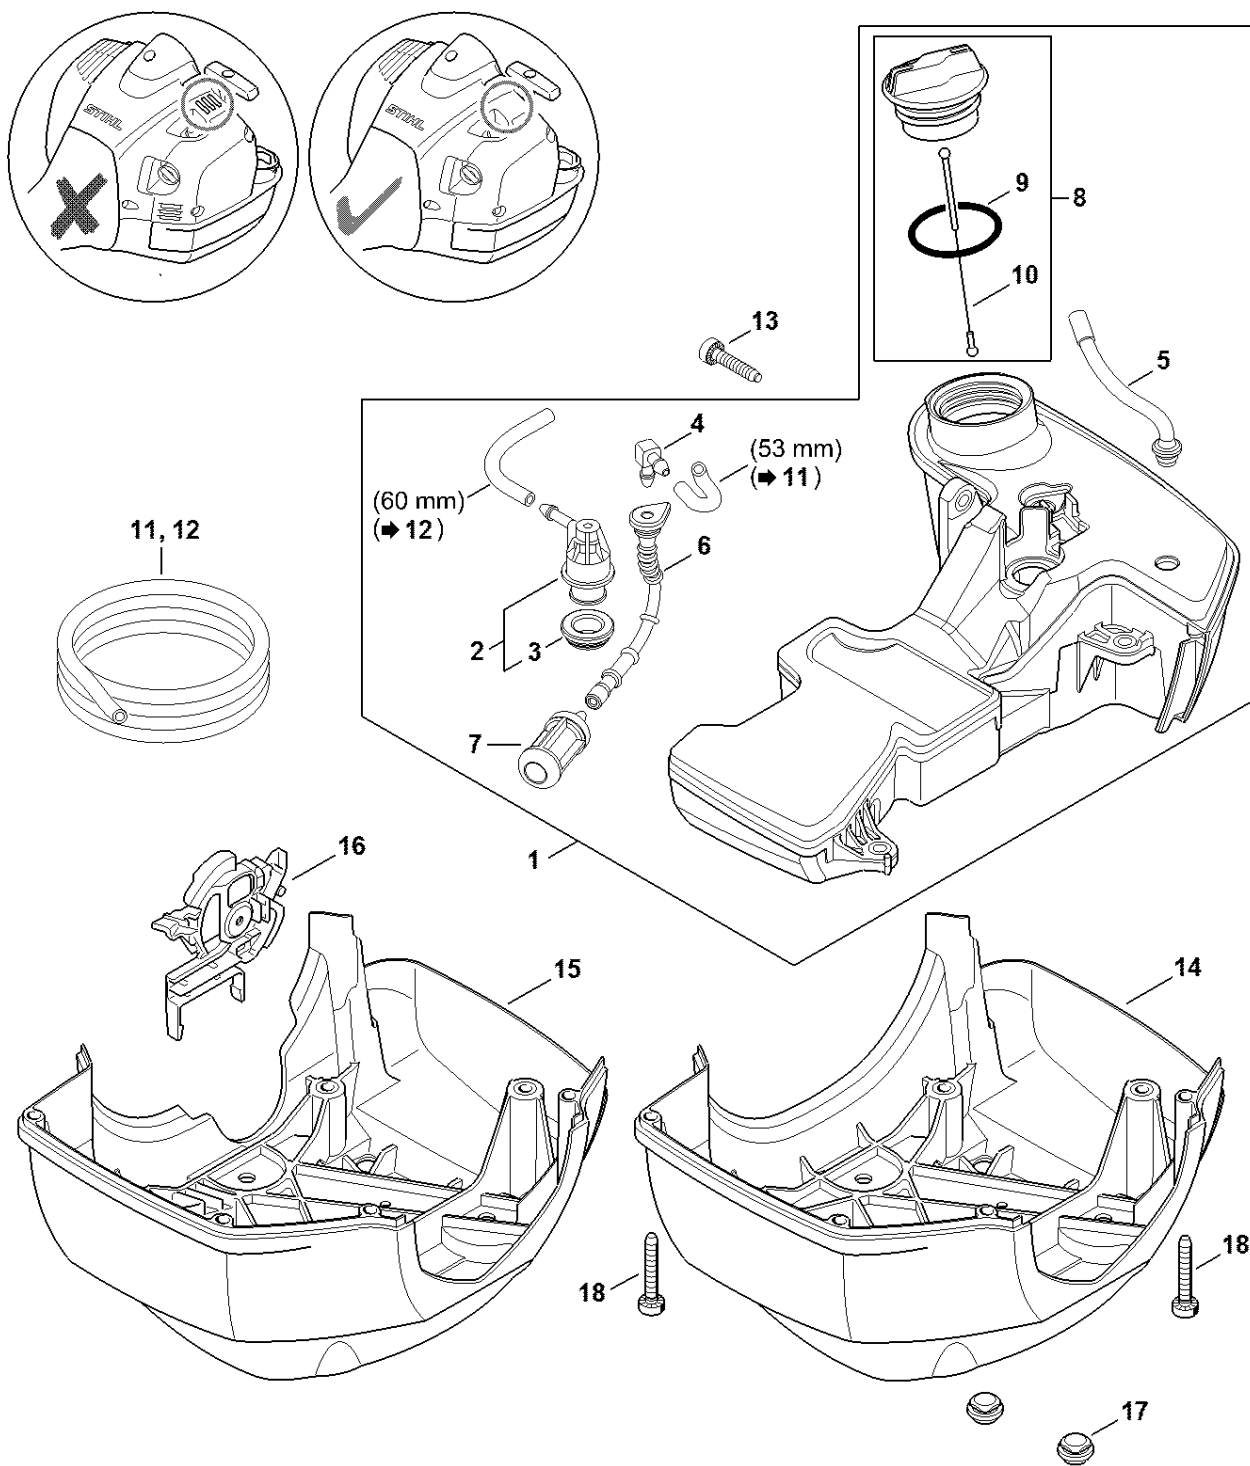

Palivová nádrž

4147-GET-0166-A0

Palivová nádrž

#	Číslo dílu	Popis	Množství	Obsahuje jeden nebo více článků	Poznámky
1	4147 350 0404	Palivová nádrž	1	2 - 10	
2	4147 350 5802	Odvětrávání nádrže	1	3	
3	4223 353 9201	Pouzdro	1		
4	4224 122 3900	Úhlová spojka	1		
5	4147 358 0803	Hadice	1		
6	4147 358 0800	Hadice	1		
7	0000 350 3521	Sací filtr	1		
8	0000 350 0527	Zátka nádrže	1	9, 10	
9	9645 951 3890	O-kroužek 35x3-FPM 80	1		
10	0000 350 0900	Lano	1		
11	0000 937 5004	Hadice 3,1 x 5,7 mm x 1 m, R5	1		
12	0000 930 2803	Hadice 3,1 x 5,7 mm x 1 m, R3	1		
13	9075 478 4159	Válcový šroub IS-D5x24	1		
14	4147 350 6603	Ochranná deska	1		
17	1121 791 2800	Zarážka	2		
18	9075 478 4167	Válcový šroub IS-D5x32	4