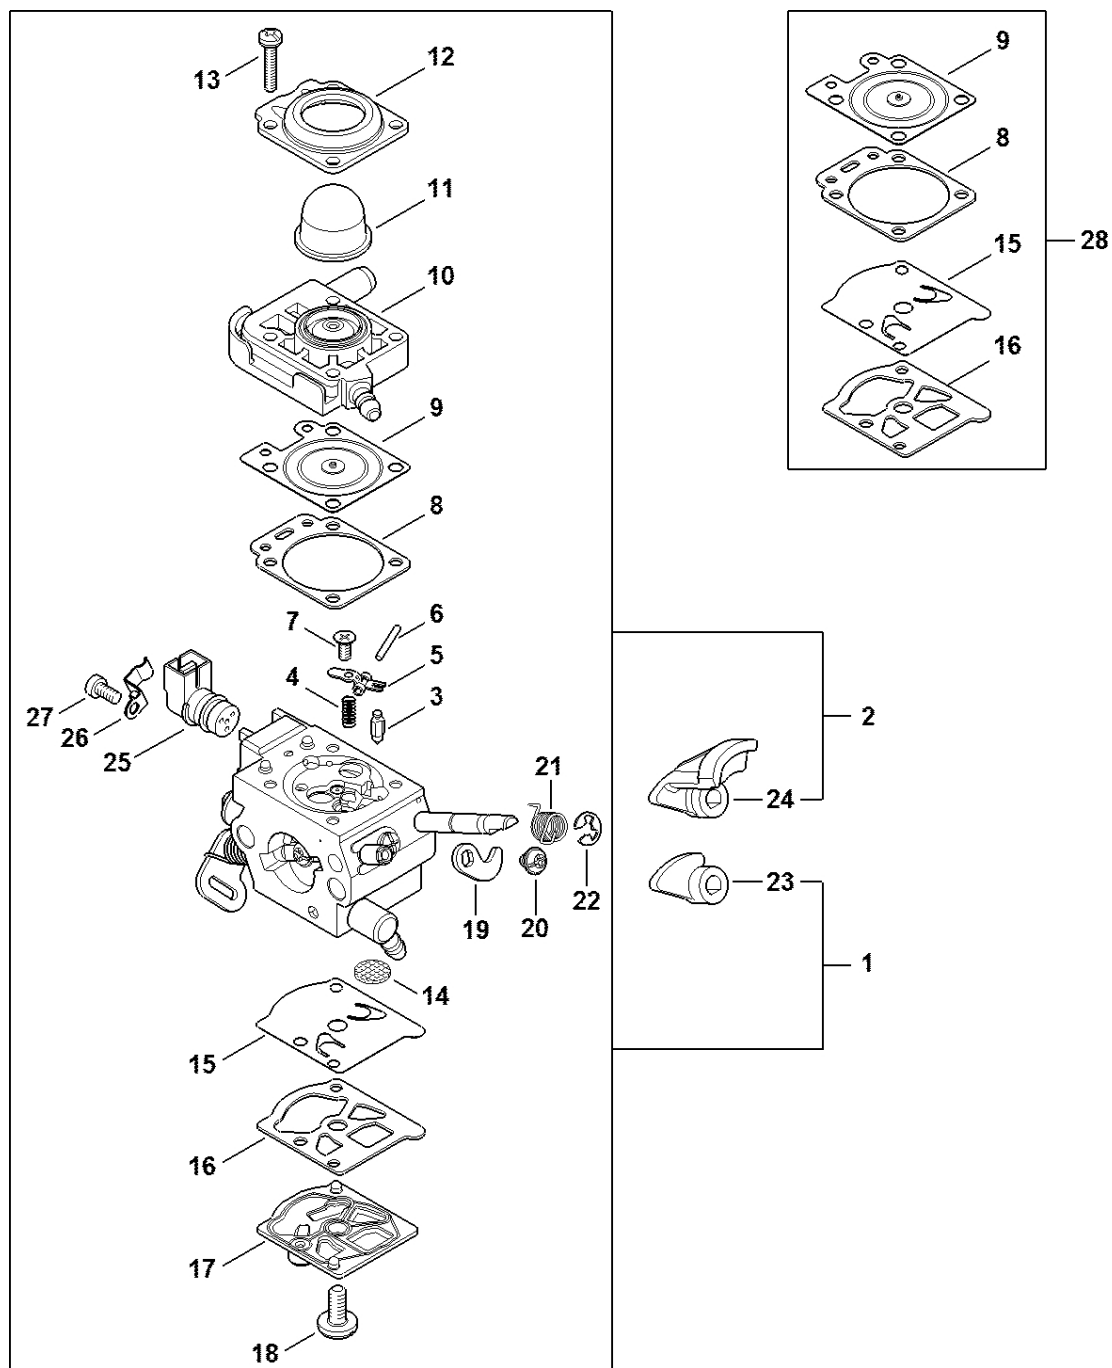

Karburátor WTF-7, WTF-12

4147-GET-0137-A0

Karburátor WTF-7, WTF-12

#	Číslo dílu	Popis	Množství	Obsahuje jeden nebo více článků	Poznámky
1	4147 120 0608	Karburátor WTF-12A	1	3 - 23, 25 - 27	
2	4147 120 0603	Karburátor WTF-7E	1	3 - 22, 24 - 27	
3	4116 121 5100	Vstupní tryska	1		
4	4147 122 3001	Pružina	1		
5	1121 121 5000	Páka pro nastavení přívodu	1		
6	1113 121 9200	Osa	1		
7	1121 122 7103	Šrouby s kulatou hlavou	1		
8	4133 129 0901	Těsnění	1		
9	4147 121 4700	Regulační membrána	1		
10	4147 120 2200	Příruba	1		
11	4133 121 2700	Krytka	1		
12	4133 121 0801	Víčko	1		
13	4147 122 7100	Šroub	4		
14	1114 121 7800	Síto	1		
15	1121 121 4801	Membrána čerpadla	1		
16	4147 129 0904	Těsnění	1		
17	1140 120 0800	Víko	1		
18	1114 122 7100	Šroub	1		
19	4147 121 3500	Páčka škrticí klapky	1		
20	1121 122 7102	Šroub s kulatou hlavou	1		
21	4147 122 3200	Ohnutá pružina	1		
22	1117 122 9000	Pojistný kroužek	1		
23	4147 121 6603	Páka	1		
24	4147 121 6601	Páka	1		
25	0000 120 5111	Elektromagnetický ventil	1		
26	0000 121 2300	Svorka	1