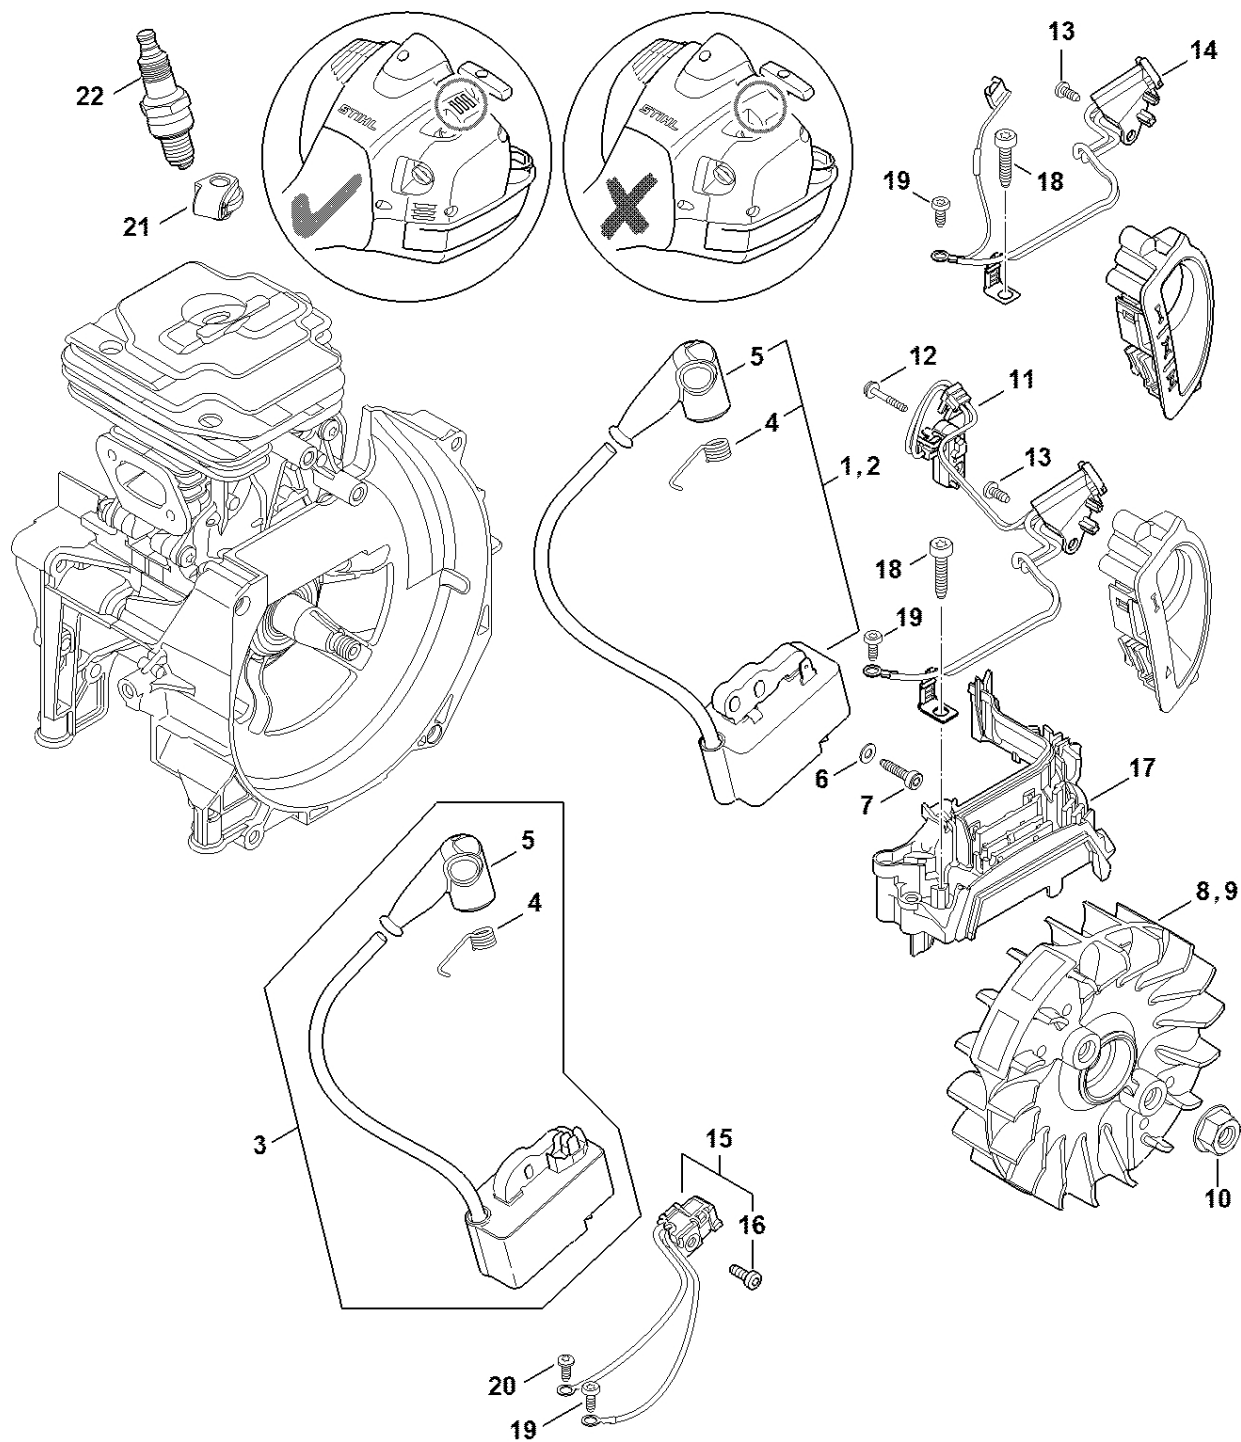

Zapalovací zařízení

4147-GET-0170-A0

Zapalovací zařízení

#	Číslo dílu	Popis	Množství	Obsahuje jeden nebo více článků	Poznámky
3	4147 400 4726	Ovládací zařízení	1	4, 5	
4	0000 998 0604	Ohnutá pružina	1		
5	0000 405 1005	Kontakt zapalovacího kabelu	1		
6	9291 021 0100	Podložka 4,3	2		
7	9075 478 3019	Válcový šroub IS-D4x18	2		
9	4147 400 1203	Rotor	1		
10	0000 955 0802	Matice s přírubou M8x1	1		
11	4147 430 1002	Rozvaděč	1		
12	9076 478 0210	Šroub s frézovanou hlavou IS-A2,5x16	1		
13	9074 478 2970	Válcová šroub IS-P4x10	1		
15	4147 440 3004	Kabelový svazek	1	16	
16	9022 319 0340	Válcový šroub IS-M3x8	1		
17	4147 448 1207	Kabelová spona	1		
18	9075 478 4159	Válcový šroub IS-D5x24	1		
19	9074 478 2970	Válcový šroub IS-P4x10	1		
20	9074 478 2970	Válcový šroub IS-P4x10	1		
21	4147 448 1202	Kabelová spona	1		
22	0000 400 7011	Svíčka NGK CMR6H	1