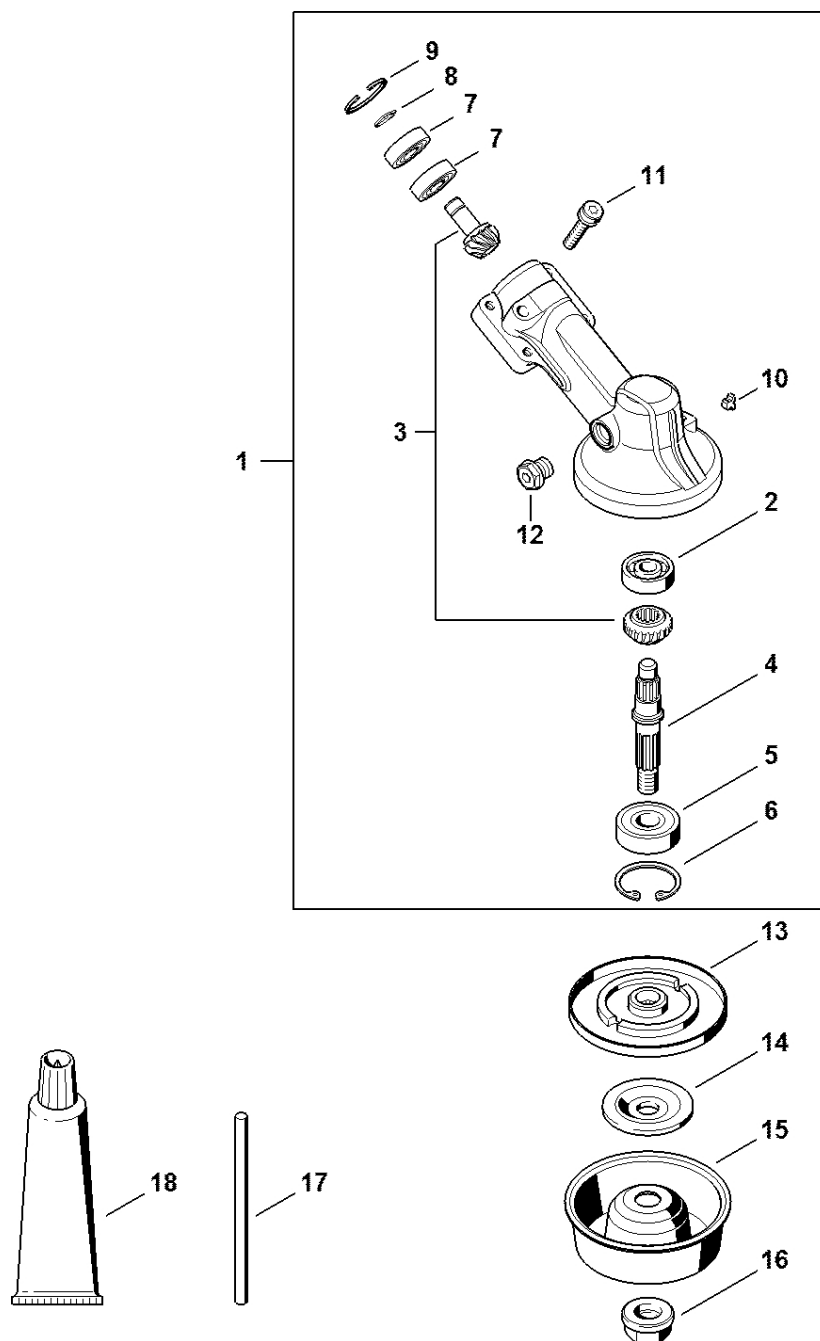

Reduktor

4147-GET-0047-A1

Reduktor

#	Číslo dílu	Popis	Množství	Obsahuje jeden nebo více článků	Poznámky
1	4180 640 0114	Redukční ventil	1	2 - 12	
2	9503 003 0060	Kuličkové ložisko s drážkou 629	1		
3	4180 640 7301	Sada ozubených kol	1		
4	4180 642 0602	Výstupní hřídel	1		
5	9503 003 6440	Kuličkové ložisko s drážkou 6201-2RS	1		
6	9456 621 3600	Pojistný kroužek 32x1,2	1		
7	9503 003 9853	Kuličkové ložisko s drážkou 609-2Z	2		
8	9455 621 0750	Pojistný kroužek 9x1	1		
9	9456 621 2660	Pojistný kroužek 24x1,2	1		
10	4180 641 0800	Bezpečnostní zátka	1		
11	9022 341 1371	Válcový šroub IS-M6x30	1		
12	4119 713 6500	Závitová zátka	1		
13	4137 710 3800	Tlaková deska	1		
14	4130 713 1600	Tlaková podložka	1		
15	4126 713 3100	Nosný disk	1		
16	4126 642 7600	Matice s přírubou M10x1 vlevo	1		
17	4130 893 7800	Upínací pouzdro	1		
18	0781 120 1117	Mazivo převodovky 80 g	1