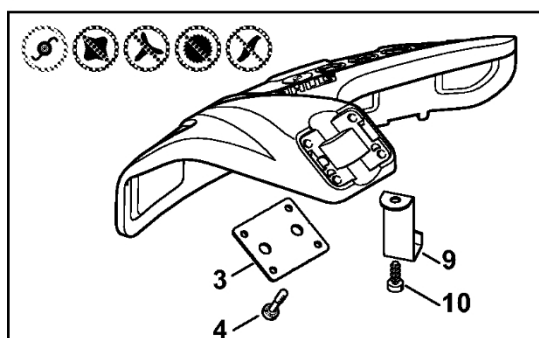

Ochranný kryt, Nástroje

4147-GET-0055-A0

Ochranný kryt, Nástroje

#	Číslo dílu	Popis	Množství	Obsahuje jeden nebo více článků	Poznámky
1	4180 007 1028	Sada ochranných krytů	1	2 - 7	
2	4180 710 8106	Ochranný kryt	1	3, 4	
3	4180 716 3100	Podložka	1		
4	9022 373 1025	Válcový šroub IS-M5x23	4		
5	4180 716 3200	Závěsná deska	1		
6	4180 713 4110	Nůž	1		
7	9074 478 4405	Válcový šroub IS-P6x14	1		
8	4180 007 1030	Sada ochranných krytů	1	3, 4, 9, 10	
9	4133 713 4110	Nůž	1		
10	9074 478 4405	Válcový šroub IS-P6x14	1		
11	4119 007 1027	Sada dílů ochranného krytu	1	12 - 18	
12	4119 710 8103	Ochranný kryt	1	13, 14	
13	0000 716 3101	Podložka	1		
14	9022 373 1025	Válcový šroub IS-M5x23	4		
15	4119 716 3203	Závěsná deska	1		
16	4119 710 6000	Nůž	1	17, 18	
17	4118 713 4105	Nůž	1		
18	9074 478 4125	Válcový šroub IS 5x14	2		
19	0000 790 3901	Ochrana pro přepravu	1		
20	4119 790 3906	Ochranný kryt pro přepravu Ø 260	1	21	
21	4119 792 4305	Upevňovací příruba	1		
22	4116 790 3901	Ochranný kryt pro přepravu Ø 350	1	23	
23	4116 792 4300	Upevňovací příruba	1		
24	4119 790 3901	Ochranný kryt pro přepravu Ø 225	1	25	
25	4119 792 4300	Upevňovací příruba	1		
26	4180 890 3400	Víceúčelový klíč	1