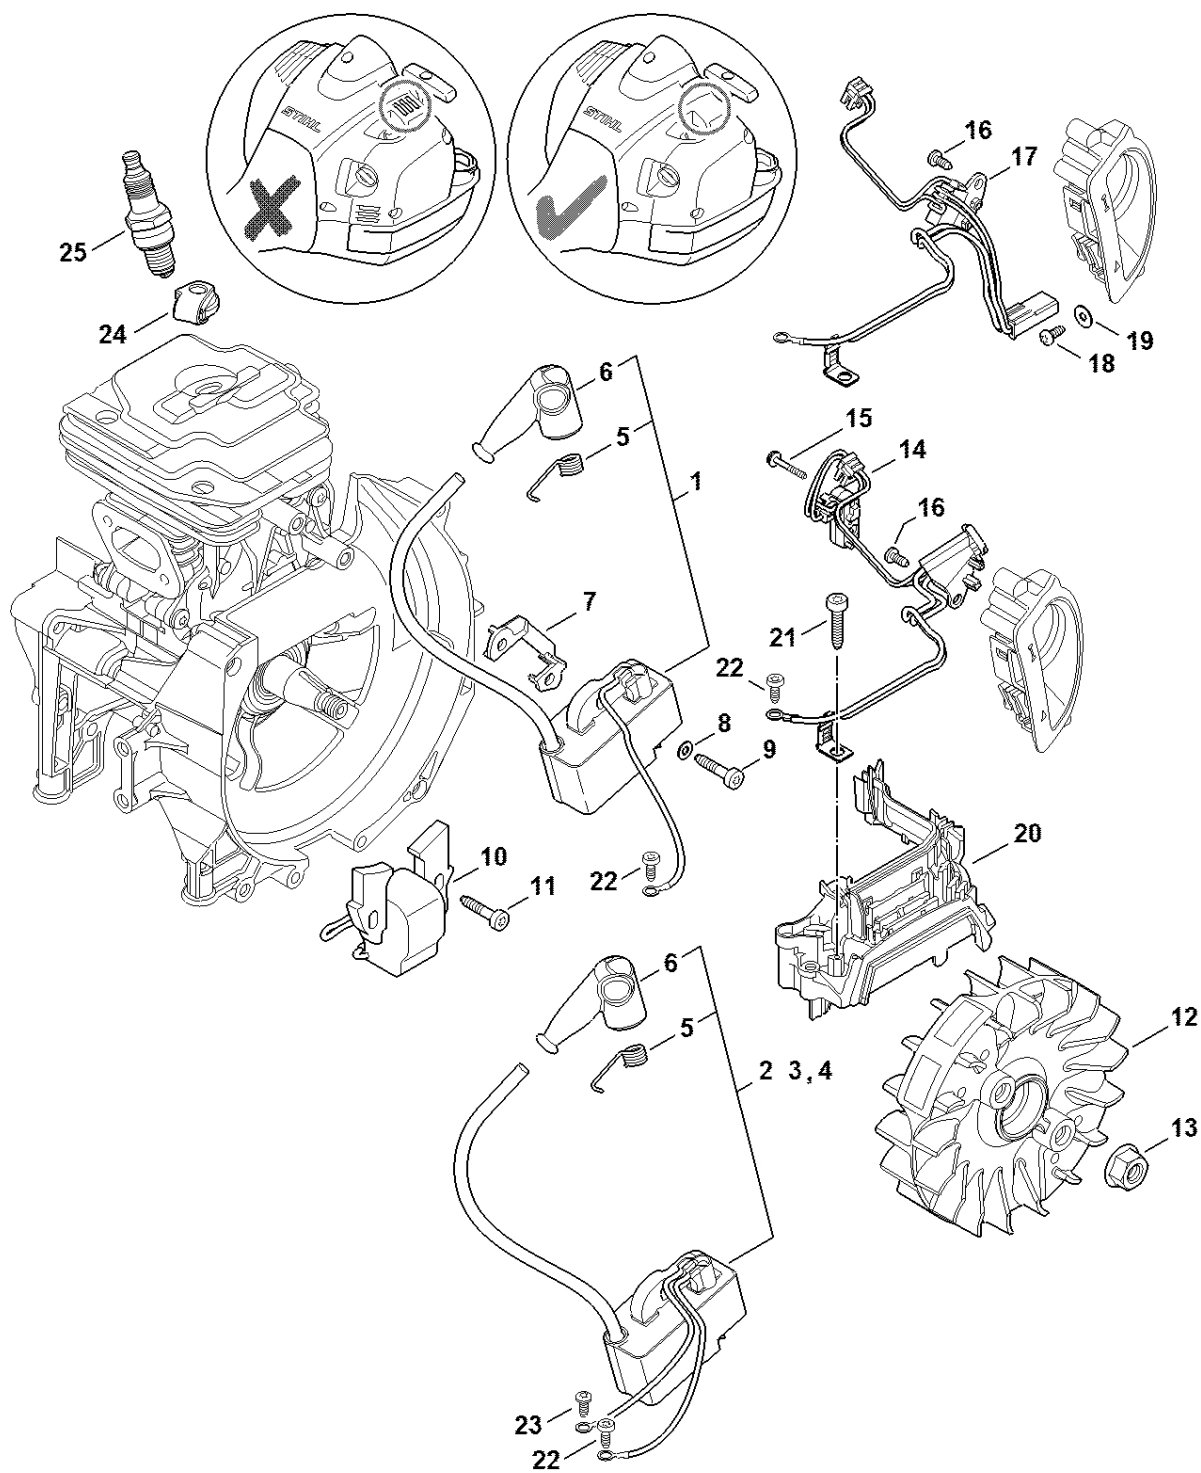

Zapalovací zařízení

4147-GET-0171-A0

Zapalovací zařízení

#	Číslo dílu	Popis	Množství	Obsahuje jeden nebo více článků	Poznámky
2	4147 400 4705	Ovládací zařízení	1	5, 6	
5	0000 998 0604	Ohnutá pružina	1		
6	0000 405 1005	Kontakt zapalovacího kabelu	1		
8	9291 021 0100	Podložka 4,3	2		
9	9075 478 3019	Válcový šroub IS-D4x18	2		
10	4244 404 3500	Generátor	1		
11	9075 478 3019	Válcový šroub IS-D4x18	2		
12	4147 400 1200	Rotor	1		
13	0000 955 0802	Matice s přírubou M8x1	1		
14	4147 430 1002	Rozvaděč	1		
15	9076 478 0210	Šroub s polozapuštěnou hlavou IS-A2,5x16	1		
16	9074 478 2970	Válcová šroub IS-P4x10	1		
20	4147 448 1207	Kabelová spona	1		
21	9075 478 4159	Válcový šroub IS-D5x24	2		
22	9074 478 2970	Válcový šroub IS-P4x10	1		
23	9074 478 2970	Válcový šroub IS-P4x10	1		
24	4147 448 1202	Kabelová spona	1		
25	0000 400 7011	Svíčka NGK CMR6H	1