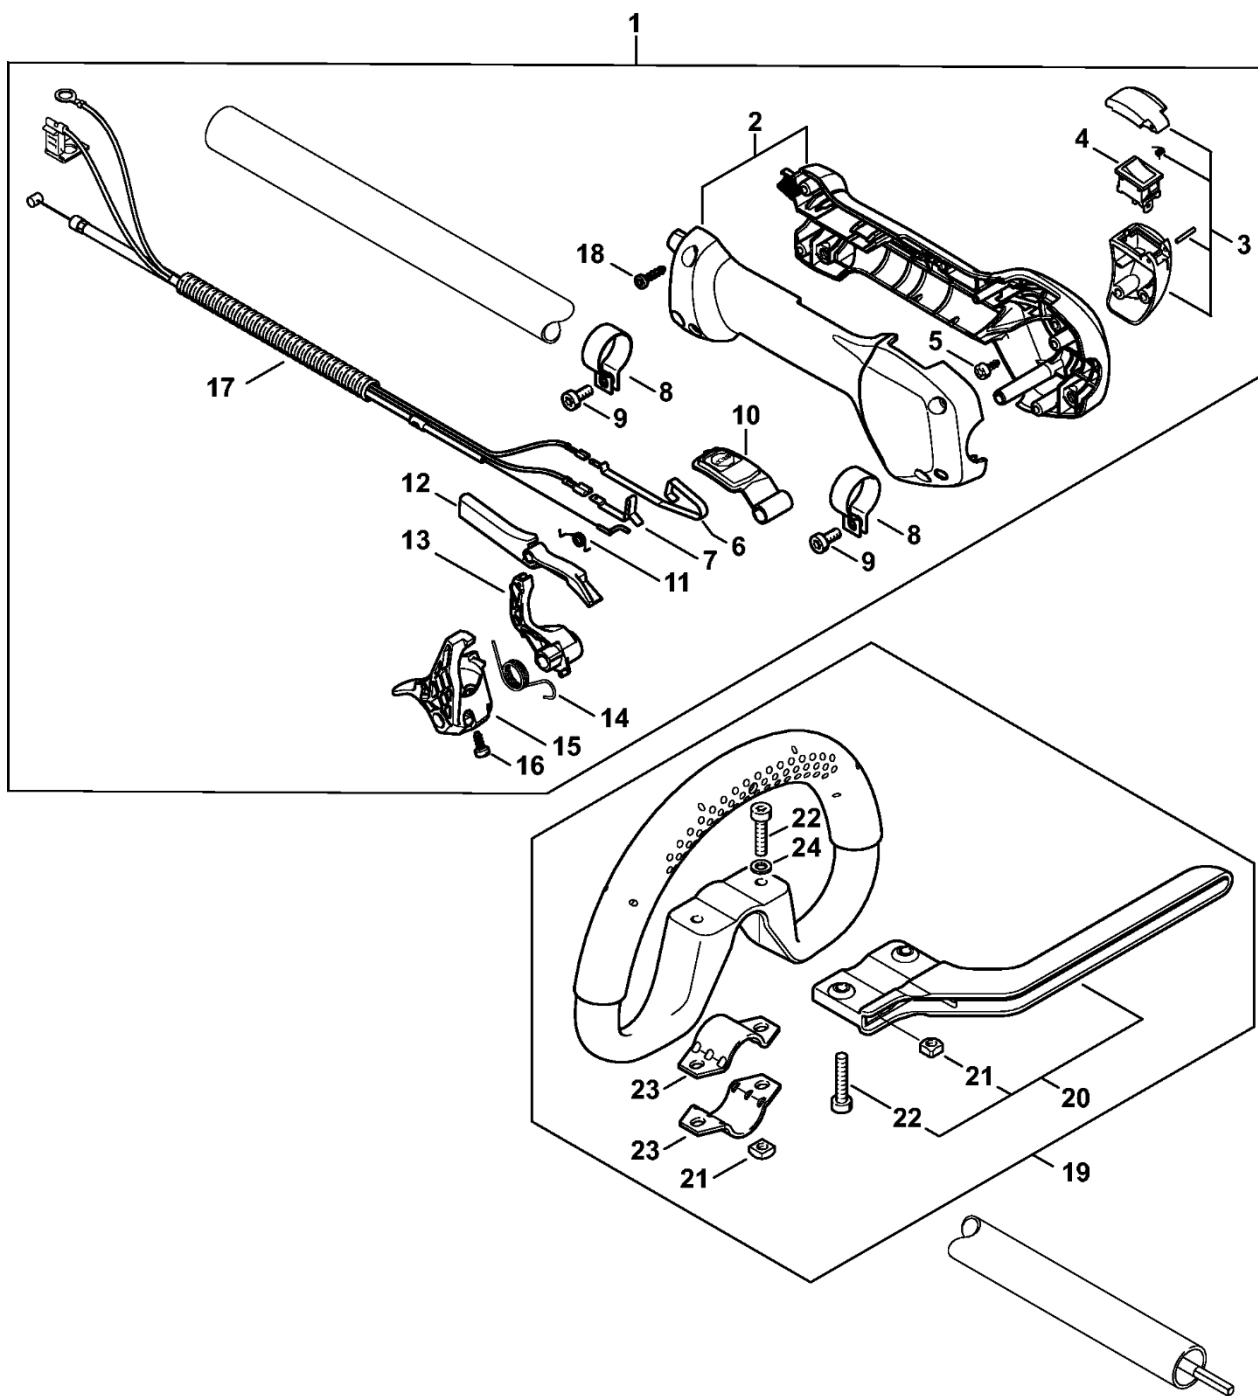

Ovládací páka FR 460 Elektrický starté

4147-GET-0060-A0

Ovládací páka FR 460 Elektrický starté

#	Číslo dílu	Popis	Množství	Obsahuje jeden nebo více článků	Poznámky
1	4147 790 1311	Ovládací rukojeť	1	2 - 18	
2	4147 790 0304	Rukojeť	1		
3	4128 430 3500	Kryt	1		
4	4128 430 0700	Spouštěcí tlačítko	1		
5	9074 478 2970	Válcový šroub IS-P4x10	2		
6	4147 442 1601	Spojovací pružina	1		
7	4149 442 1600	Spojovací pružina	1		
8	4144 791 9400	Svorka	2		
9	9022 341 0960	Válcový šroub IS-M5x12	2		
10	4149 182 2801	Páka	1		
11	4128 182 4501	Ohnutá pružina	1		
12	4149 182 0800	Zarážková páka	1		
13	4149 182 2800	Páka	1		
14	4149 182 4500	Ohnutá pružina	1		
15	4149 182 1000	Páčka plynu	1		
16	9074 478 2967	Válcový šroub IS-P4x10	1		
17	4147 180 1107	Kabel pro ovládání plynu	1		
18	9074 478 3025	Válcový šroub IS-P4x16	4		
19	4180 790 3408	Kruhová rukojeť	1	20 - 24	
20	4130 790 8450	Stříbrná	1	21, 22	
21	9222 068 0900	Čtyřhranná matice M6	2		
22	9022 341 1370	Válcový šroub IS-M6x30	2		
23	4123 791 7400	Upevňovací příruba	2		
24	9291 021 0140	Podložka 6,4	2