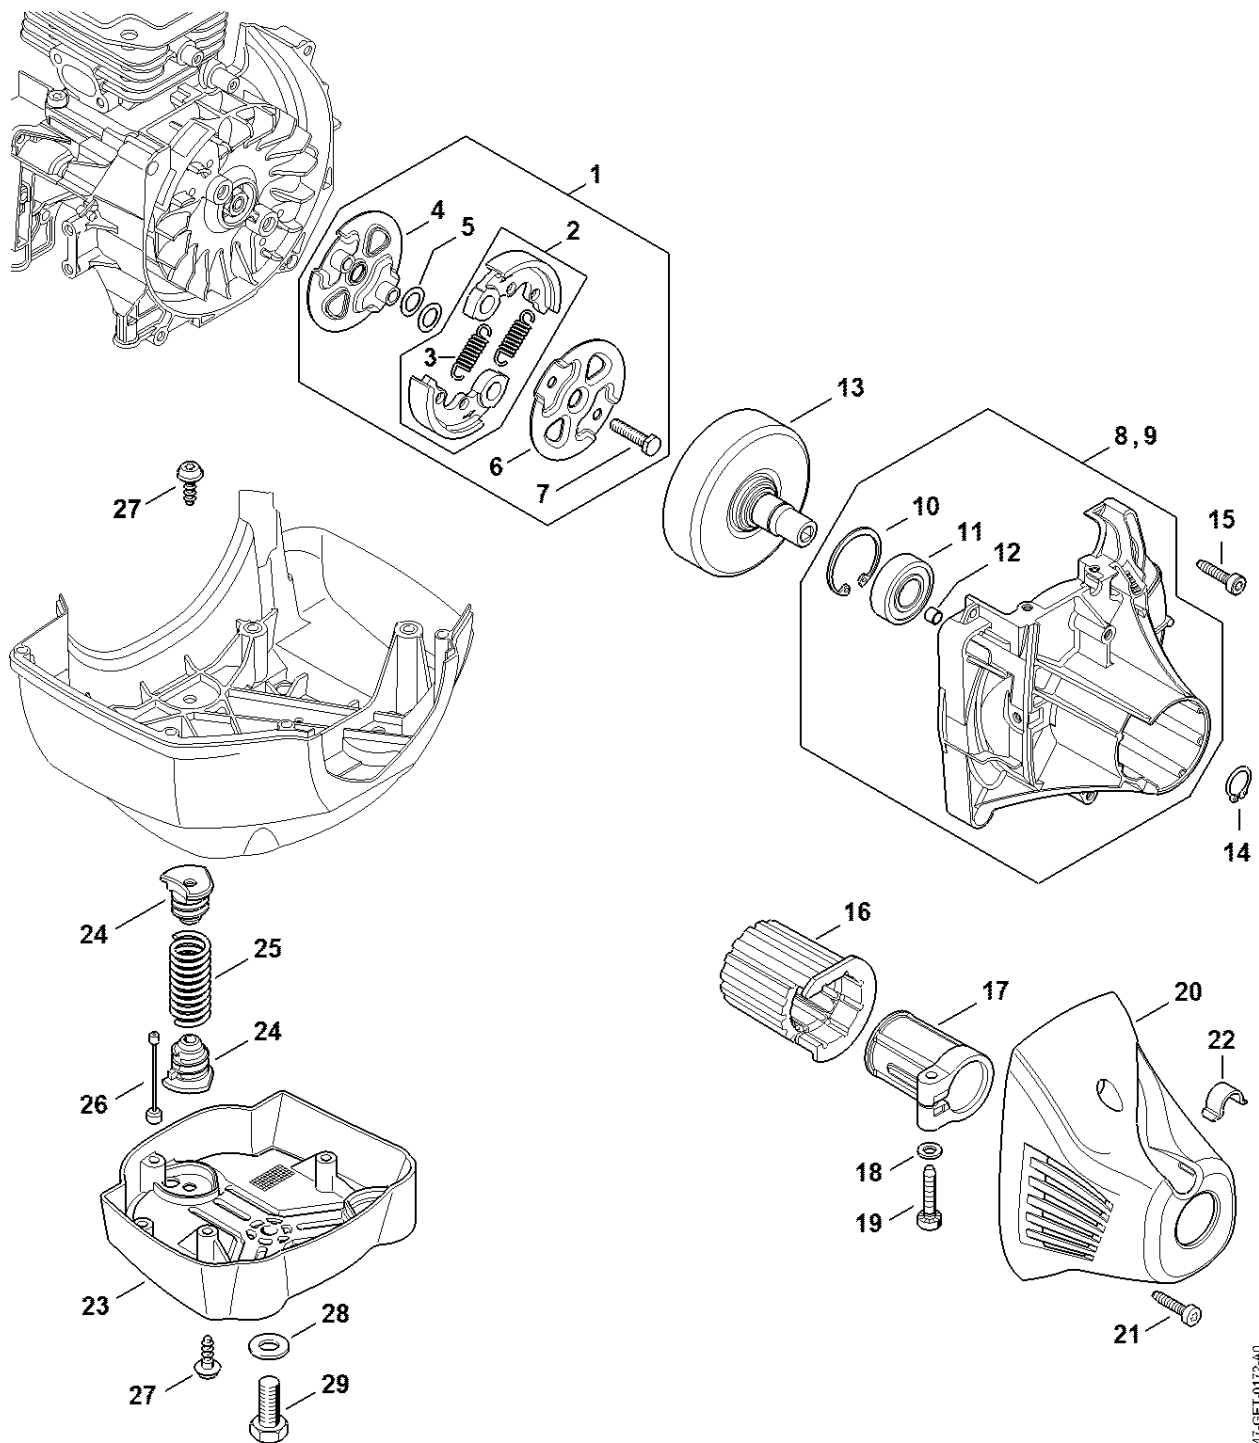

Spojka, spojovací skříň

4147-GET-0172-A0

Spojka, spojovací skříň

#	Číslo dílu	Popis	Množství	Obsahuje jeden nebo více článků	Poznámky
1	4147 160 2002	Spojka	1	2 - 7	
2	4147 160 2000	Spojka	1	3	
3	0000 997 5519	Napínací pružina	2		
4	4147 160 3000	Krycí podložka	1		
5	0000 958 1000	Podložka 16x10x0,5	2		
6	4128 162 1000	Krycí podložka	1		
7	0000 951 0600	Šestihranná šroub M6	2		
9	4147 160 0616	Spojovací kryt	1	10 - 12	
10	9503 003 7452	Kuličkové ložisko s drážkou 6202-2RS	1		
11	9456 621 3860	Pojistný kroužek 35x1,5	1		
12	0000 988 8600	Pouzdro	2		
13	4128 160 2905	Spojková zvonka	1		
14	9455 621 1520	Pojistný kroužek 15x1	1		
15	9075 478 4159	Válcový šroub IS-D5x24	4		
16	4147 791 9310	Gumový díl	1		
17	4147 791 9412	Svorka	1		
18	9291 021 0140	Podložka 6,4	1		
19	9022 341 1370	Válcový šroub IS-M6x30	1		
20	4147 161 1201	Krytka	1		
21	9075 478 4159	Válcový šroub IS-D5x24	2		
22	4128 792 2400	Kabelová spona	1		
23	4147 792 5901	Opěrná deska	1		
24	1141 792 2900	Zátka předního ložiska	6		
25	4147 791 3107	Pružina	3		
26	1135 790 8100	Zarážka	1		
27	9074 478 4420	Válcový šroub IS-P6x18	6