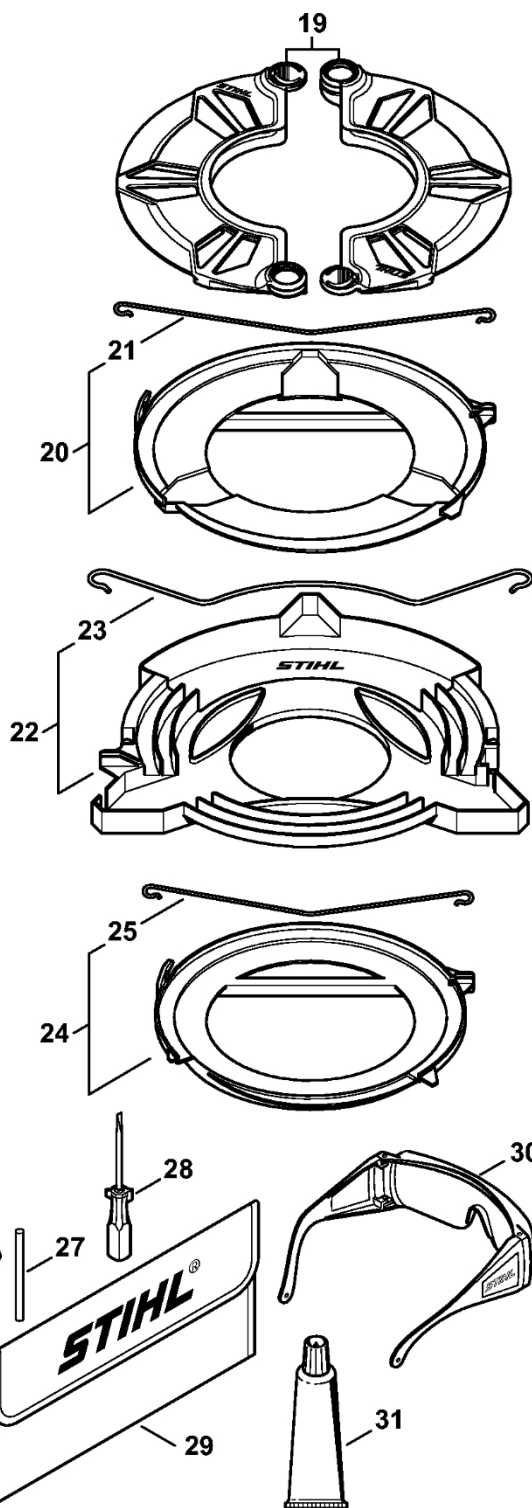

Ochranný kryt, Nástroje

4147-GET-0055-A0

Ochranný kryt, Nástroje

#	Číslo dílu	Popis	Množství	Obsahuje jeden nebo více článků	Poznámky
1	4180 007 1028	Sada ochranných krytů	1	2 - 7	
2	4180 710 8106	Ochranný kryt	1	3, 4	
3	4180 716 3100	Podložka	1		
4	9022 373 1025	Válcový šroub IS-M5x23	4		
5	4180 716 3200	Závěsná deska	1		
6	4180 713 4110	Nůž	1		
7	9074 478 4405	Válcový šroub IS-P6x14	1		
8	4180 007 1030	Sada ochranných krytů	1	3, 4, 9, 10	
9	4133 713 4110	Nůž	1		
10	9074 478 4405	Válcový šroub IS-P6x14	1		
11	4119 007 1027	Sada dílů ochranného krytu	1	12 - 18	
12	4119 710 8103	Ochranný kryt	1	13, 14	
13	0000 716 3101	Podložka	1		
14	9022 373 1025	Válcový šroub IS-M5x23	4		
15	4119 716 3203	Závěsná deska	1		
16	4119 710 6000	Nůž	1	17, 18	
17	4118 713 4105	Nůž	1		
18	9074 478 4125	Válcový šroub IS 5x14	2		
19	0000 790 3901	Ochrana pro přepravu	1		
20	4119 790 3906	Ochranný kryt pro přepravu Ø 260	1	21	
21	4119 792 4305	Upevňovací příruba	1		
22	4116 790 3901	Ochranný kryt pro přepravu Ø 350	1	23	
23	4116 792 4300	Upevňovací příruba	1		
24	4119 790 3901	Ochranný kryt pro přepravu Ø 225	1	25	
25	4119 792 4300	Upevňovací příruba	1		
26	4180 890 3400	Víceúčelový klíč	1