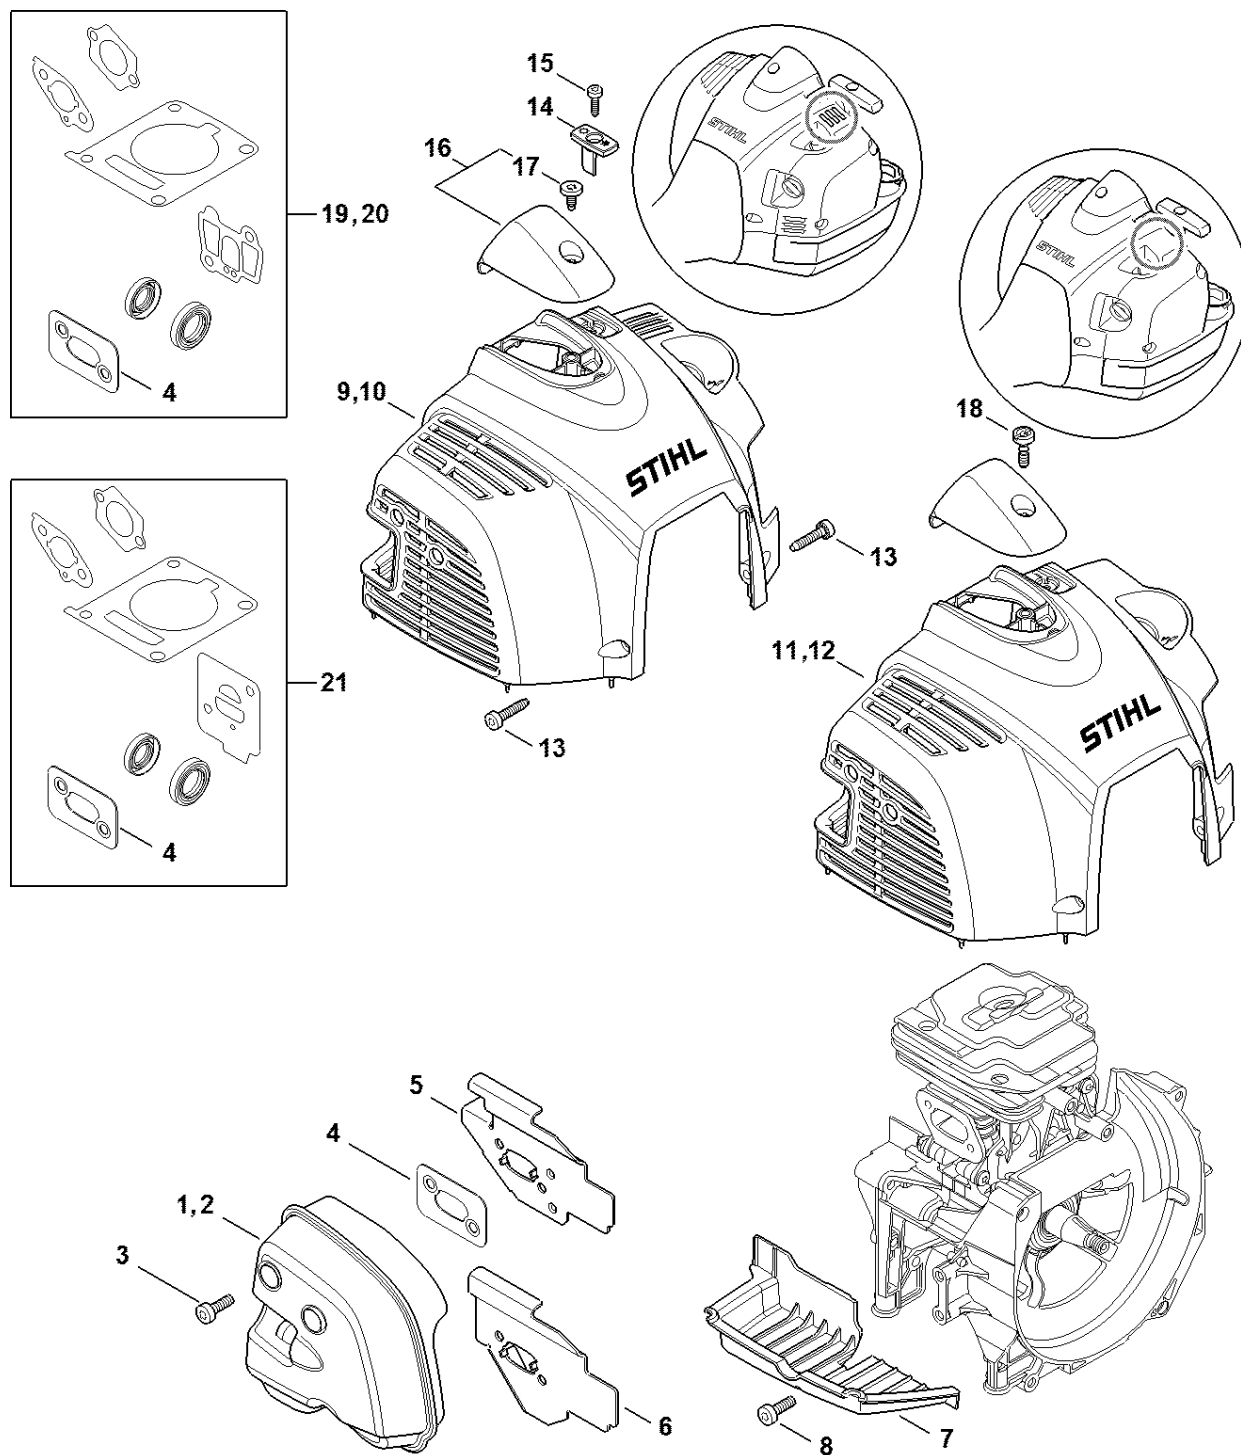

Tlumič výfuku, kryt

4147-GET-0165-A0

Tlumič výfuku, kryt

#	Číslo dílu	Popis	Množství	Obsahuje jeden nebo více článků	Poznámky
1	4147 140 0601	Tlumič	1		
3	9022 341 0983	Válcový šroub IS-M5x16	3		
4	4147 149 0601	Těsnění tlumiče	1		
5	4147 141 3201	Chladicí plech	1		
7	4147 020 4000	Vložka	1		
8	9022 341 0983	Válcový šroub IS-M5x16	1		
10	4147 080 1612	Kryt	1		
12	4147 080 1601	Kryt	1		
13	9075 478 4159	Válcový šroub IS-D5x24	2		
14	4147 084 4102	Zásuvka	1		
15	9074 478 3005	Válcový šroub IS-P4x14	1		
16	4147 080 0401	Krytka	1	17	
17	0000 951 1114	Šroub M5x12	1		
18	9022 319 0981	Válcový šroub IS-M5x17	1		
19	4147 007 1603	Sada těsnění	1	4