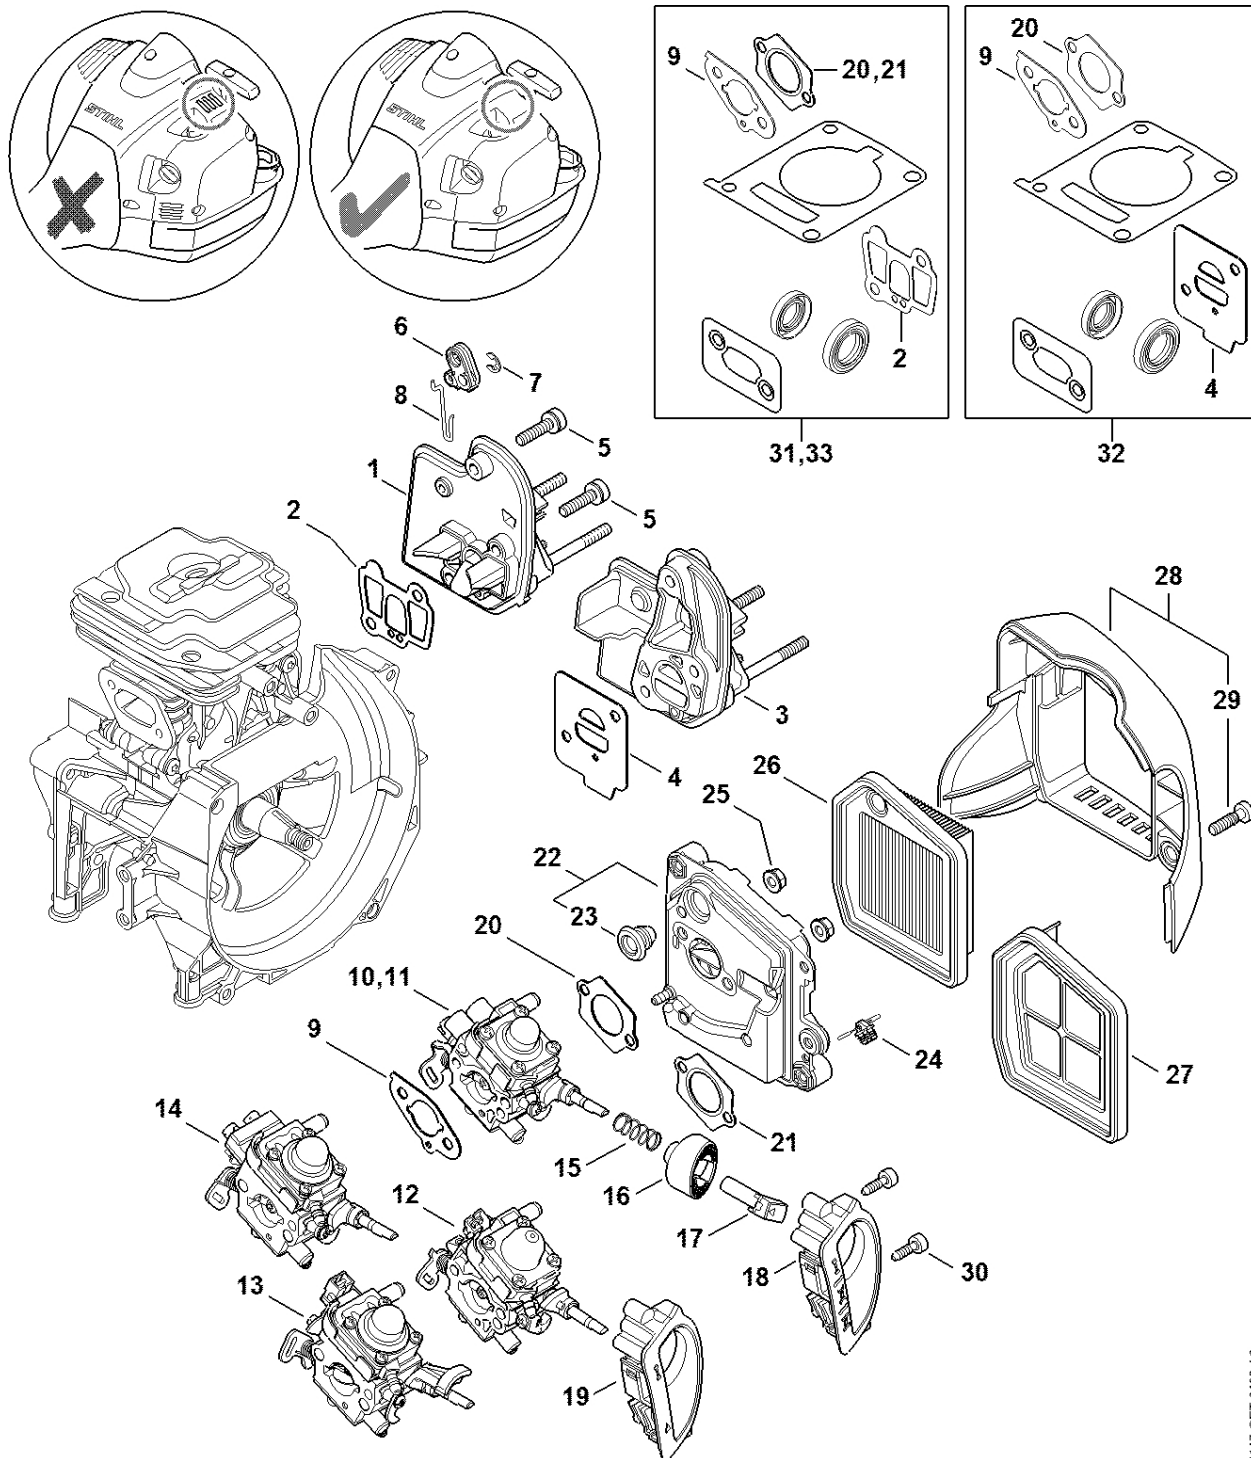

Mezipříruba, vzduchový filt

4147-GET-0169-A0

Mezipříruba, vzduchový filtr

#	Číslo dílu	Popis	Množství	Obsahuje jeden nebo více článků	Poznámky
1	4147 120 2301	Prostřední příruba	1		
2	4147 129 0903	Těsnění	1		
5	9022 341 1045	Válcový šroub IS-M5x24	3		
6	4147 182 2800	Páka	1		
7	9460 624 0400	Zajišťovací kroužek 4	1		
8	4147 182 1500	Plynové táhlo	1		
9	4147 129 0901	Těsnění	1		
12	4147 120 0608	Karburátor WTF-12A	1		
15	0000 997 0842	Tlačná pružina	1		
16	4147 182 2803	Páka	1		
17	4147 182 2802	Páka	1		
19	4147 141 9802	Pouzdro	1		
21	4147 129 0905	Těsnění	1		
22	4147 140 2802	Kryt filtru	1	23	
23	4134 123 7500	Pouzdro	1		
25	9216 261 0700	Šestihranná matice M5	2		
26	4147 141 0300	Vzduchový filtr	1		
27	4147 140 4400	Vzduchový filtr	1		
28	4147 140 1000	Kryt filtru	1	29	
29	9022 319 1027	Válcový šroub IS-M5x21	2		
30	9074 478 3005	Válcový šroub IS-P4x14	2		
33	4147 007 1603	Sada těsnění	1	2, 9, 21