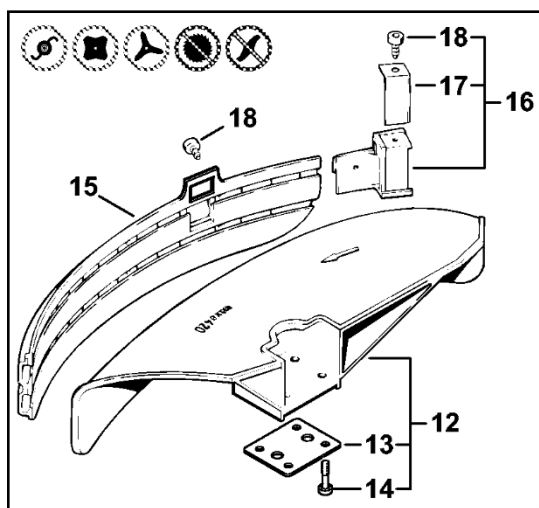

Ochranný kryt, Nástroje

4147-GET-0055-A0

Ochranný kryt, Nástroje

#	Číslo dílu	Popis	Množství	Obsahuje jeden nebo více článků	Poznámky
1	4180 007 1028	Sada ochranných krytů	1	2 - 7	
2	4180 710 8106	Ochranný kryt	1	3, 4	
3	4180 716 3100	Podložka	1		
4	9022 373 1025	Válcový šroub IS-M5x23	4		
5	4180 716 3200	Závěsná deska	1		
6	4180 713 4110	Nůž	1		
7	9074 478 4405	Válcový šroub IS-P6x14	1		
8	4180 007 1030	Sada ochranných krytů	1	3, 4, 9, 10	
9	4133 713 4110	Nůž	1		
10	9074 478 4405	Válcový šroub IS-P6x14	1		
11	4119 007 1027	Sada dílů ochranného krytu	1	12 - 18	
12	4119 710 8103	Ochranný kryt	1	13, 14	
13	0000 716 3101	Podložka	1		
14	9022 373 1025	Válcový šroub IS-M5x23	4		
15	4119 716 3203	Závěsná deska	1		
16	4119 710 6000	Nůž	1	17, 18	
17	4118 713 4105	Nůž	1		
18	9074 478 4125	Válcový šroub IS 5x14	2		
19	0000 790 3901	Ochrana pro přepravu	1		
20	4119 790 3906	Ochranný kryt pro přepravu Ø 260	1	21	
21	4119 792 4305	Upevňovací příruba	1		
22	4116 790 3901	Ochranný kryt pro přepravu Ø 350	1	23	
23	4116 792 4300	Upevňovací příruba	1		
24	4119 790 3901	Ochranný kryt pro přepravu Ø 225	1	25	
25	4119 792 4300	Upevňovací příruba	1		
26	4180 890 3400	Víceúčelový klíč	1