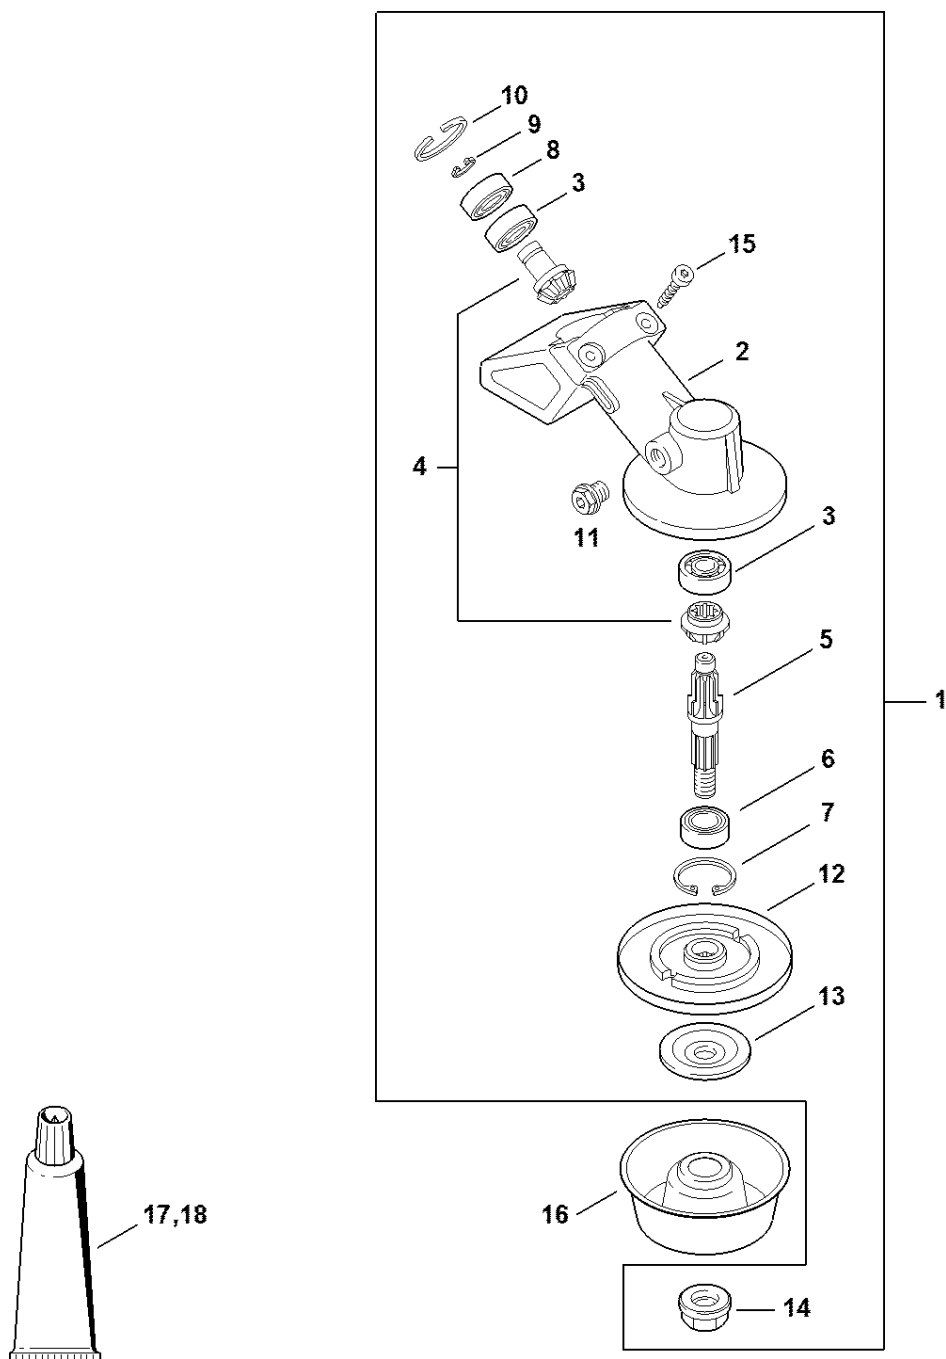

4147-GET-0007-A1

Reduktor

#	Číslo dílu	Popis	Množství	Obsahuje jeden nebo více článků	Poznámky
1	4137 640 0100	Redukční ventil	1	2 - 15	
2	4130 641 0305	Kryt reduktoru	1		
3	9503 003 9850	Kuličkové ložisko s drážkou 609	2		
4	4130 640 7301	Sada ozubených kol	1		
5	4130 642 0601	Výstupní hřídel	1		
6	9503 003 5190	Kuličkové ložisko s drážkou 6001-2RS	1		
7	9456 621 3100	Pojistný kroužek 28x1,2	1		
8	9503 003 9853	Kuličkové ložisko s drážkou 609-2Z	1		
9	9455 621 0750	Pojistný kroužek 9x1	1		
10	9456 621 2660	Pojistný kroužek 24x1,2	1		
11	4119 713 6500	Závitová zátka	1		
12	4137 710 3800	Tlaková deska	1		
13	4130 713 1600	Tlaková podložka	1		
14	4126 642 7600	Matice s přírubou M10x1 vlevo	1		
15	9075 478 4159	Válcový šroub IS-D5x24	2		
16	4126 713 3100	Nosný disk	1		
17	0781 120 1117	Mazivo pro reduktor 80 g	1		
18	0781 120 1118	Mazivo pro reduktor 225 g	1