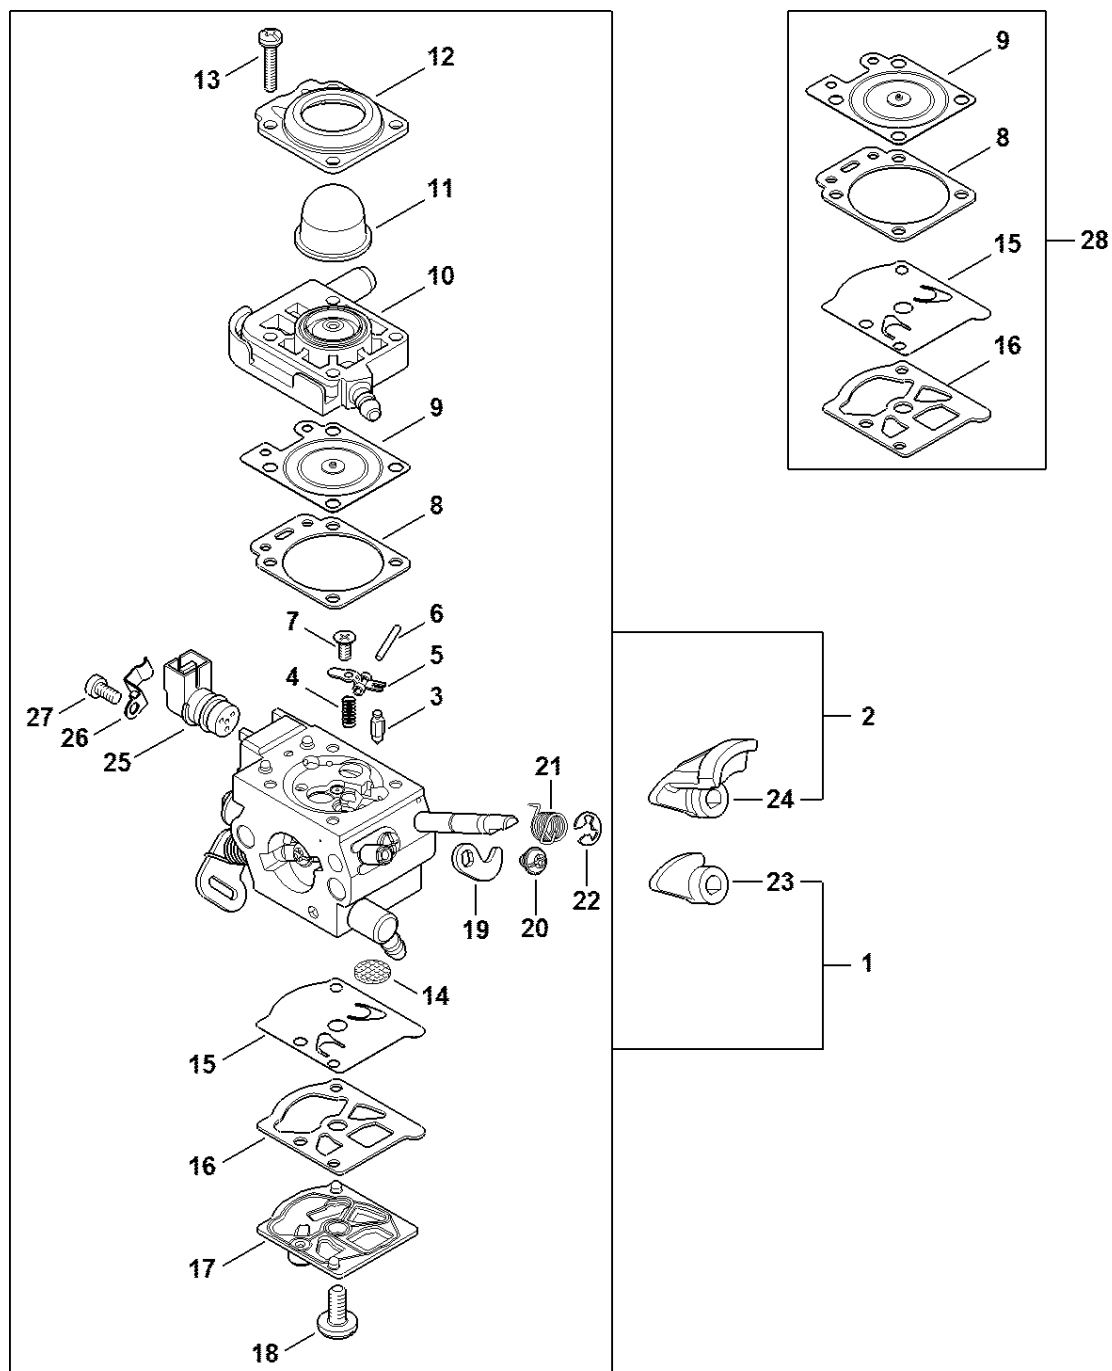

Karburátor WTF-7, WTF-12

4147-GET-0137-A0

Karburátor WTF-7, WTF-12

#	Číslo dílu	Popis	Množství	Obsahuje jeden nebo více článků	Poznámky
1	4147 120 0608	Karburátor WTF-12A	1	3 - 23, 25 - 27	
3	4116 121 5100	Vstupní tryska	1		
4	4147 122 3001	Pružina	1		
5	1121 121 5000	Páka pro nastavení přívodu	1		
6	1113 121 9200	Osa	1		
7	1121 122 7103	Šrouby s kulatou hlavou	1		
8	4133 129 0901	Těsnění	1		
9	4147 121 4700	Regulační membrána	1		
10	4147 120 2200	Příruba	1		
11	4133 121 2700	Krytka	1		
12	4133 121 0801	Víčko	1		
13	4147 122 7100	Šroub	4		
14	1114 121 7800	Síto	1		
15	1121 121 4801	Membrána čerpadla	1		
16	4147 129 0904	Těsnění	1		
17	1140 120 0800	Víko	1		
18	1114 122 7100	Šroub	1		
19	4147 121 3500	Páčka škrticí klapky	1		
20	1121 122 7102	Šroub s kulatou hlavou	1		
21	4147 122 3200	Ohnutá pružina	1		
22	1117 122 9000	Pojistný kroužek	1		
23	4147 121 6603	Páka	1		
25	0000 120 5111	Elektromagnetický ventil	1		
26	0000 121 2300	Crampon	1		
27	0000 122 7102	Šroub	1		
28	4147 007 1700	Sada dílů karburátoru	1	8, 9, 15, 16