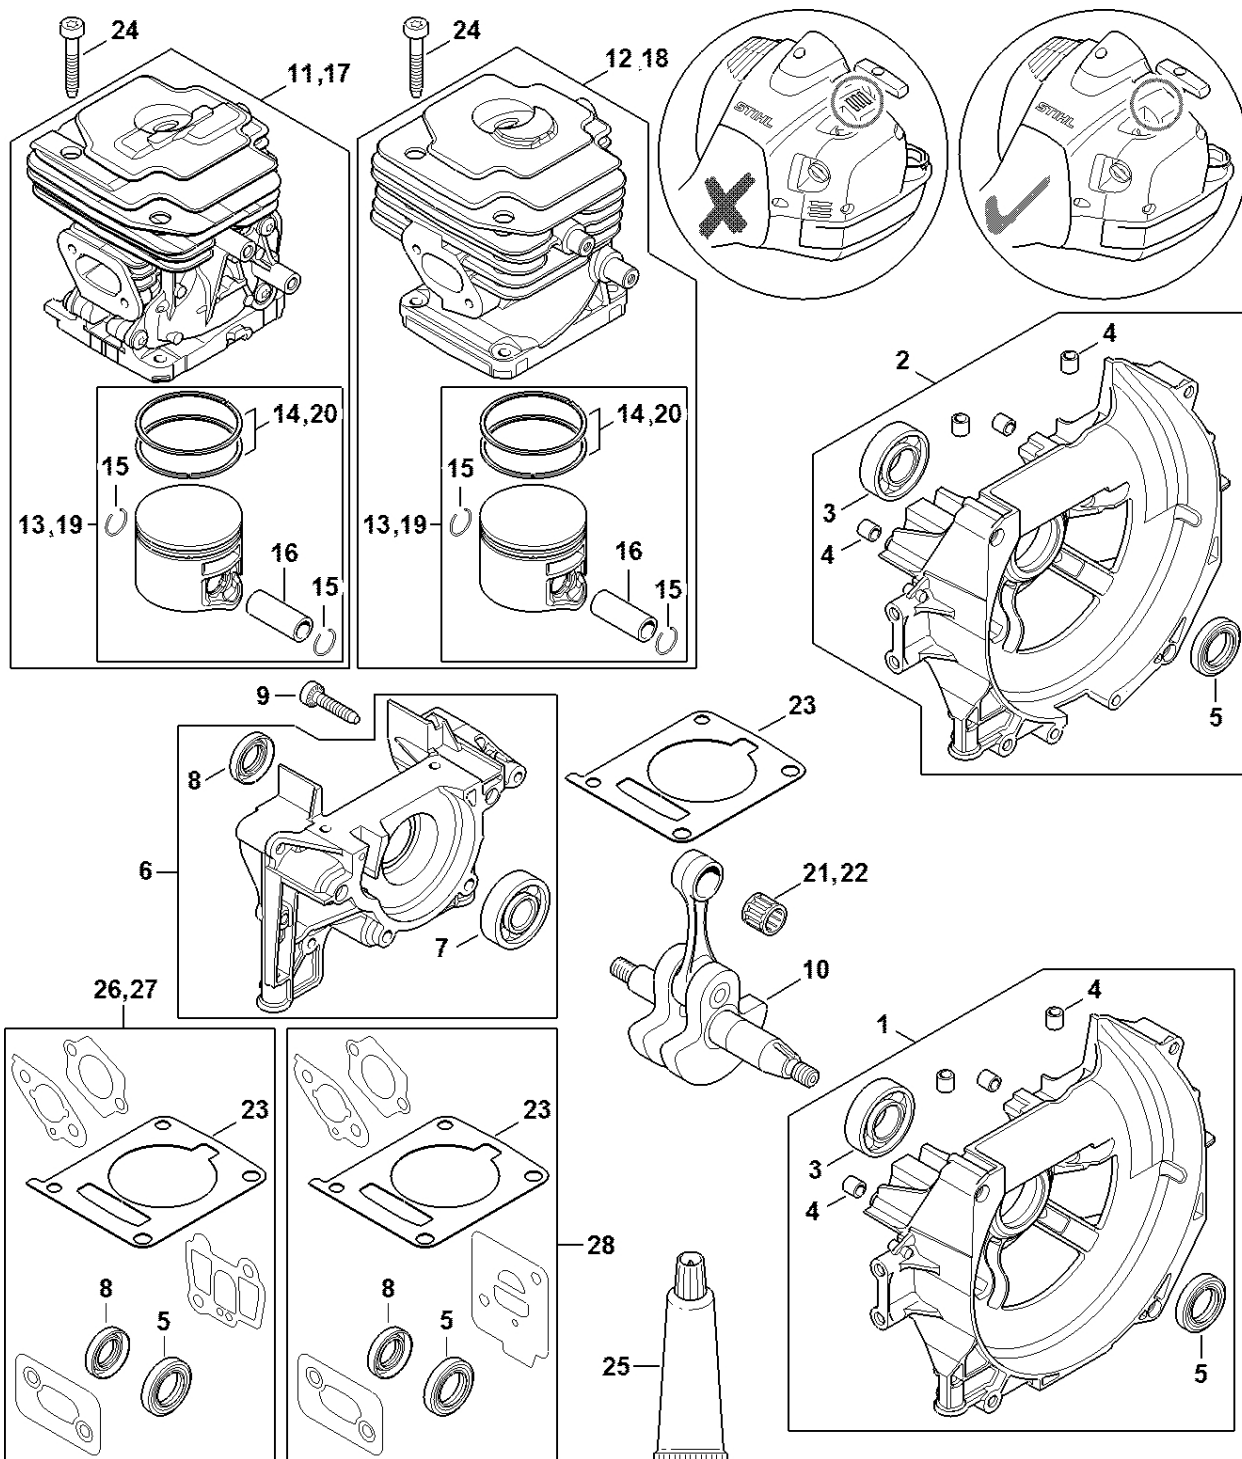

Kryt, válec

Kryt, válec

#	Číslo dílu	Popis	Množství	Obsahuje jeden nebo více položek	Poznámky
2	4147 020 2606	Polovina krytu klikové hřídele na straně ventilátoru	1	3 - 5	
3	9503 003 0310	Kuličkové ložisko s drážkou 6002	1		
4	0000 988 8600	Pouzdro	4		
5	9639 003 1585	Těsnicí kroužek 15x25x5	1		
6	4147 020 2904	Polovina klikové skříňe	1	7, 8	
7	9503 003 0242	Kuličkové ložisko s drážkou 6201	1		
8	9640 003 1195	Těsnicí kroužek 12x22x5	1		
9	9075 478 4159	Válcový šroub IS-D5x24	4		
10	4147 030 0403	Kliková hřídel	1		
11	4147 020 1208	Válec s pístem Ø 44 mm	1	13 - 16	
13	4147 030 2012	Píst Ø 44 mm	1	14 - 16	
14	4147 034 3005	Pístní kroužek Ø 44x1,2 mm	2		
15	9463 650 1100	Zajišťovací prstenec 11	2		
16	4147 034 1501	Pístní hřídel 11x7x28	1		
22	9512 003 2352	Jehličková klec 11x14x12,5	1		
23	4147 029 2300	Těsnění válce	1		
24	9075 478 4167	Válcový šroub IS-D5x32	4		
25	0783 830 2000	Těsnicí pasta HT červená	1		
27	4147 007 1603	Sada těsnění	1	5, 8, 23