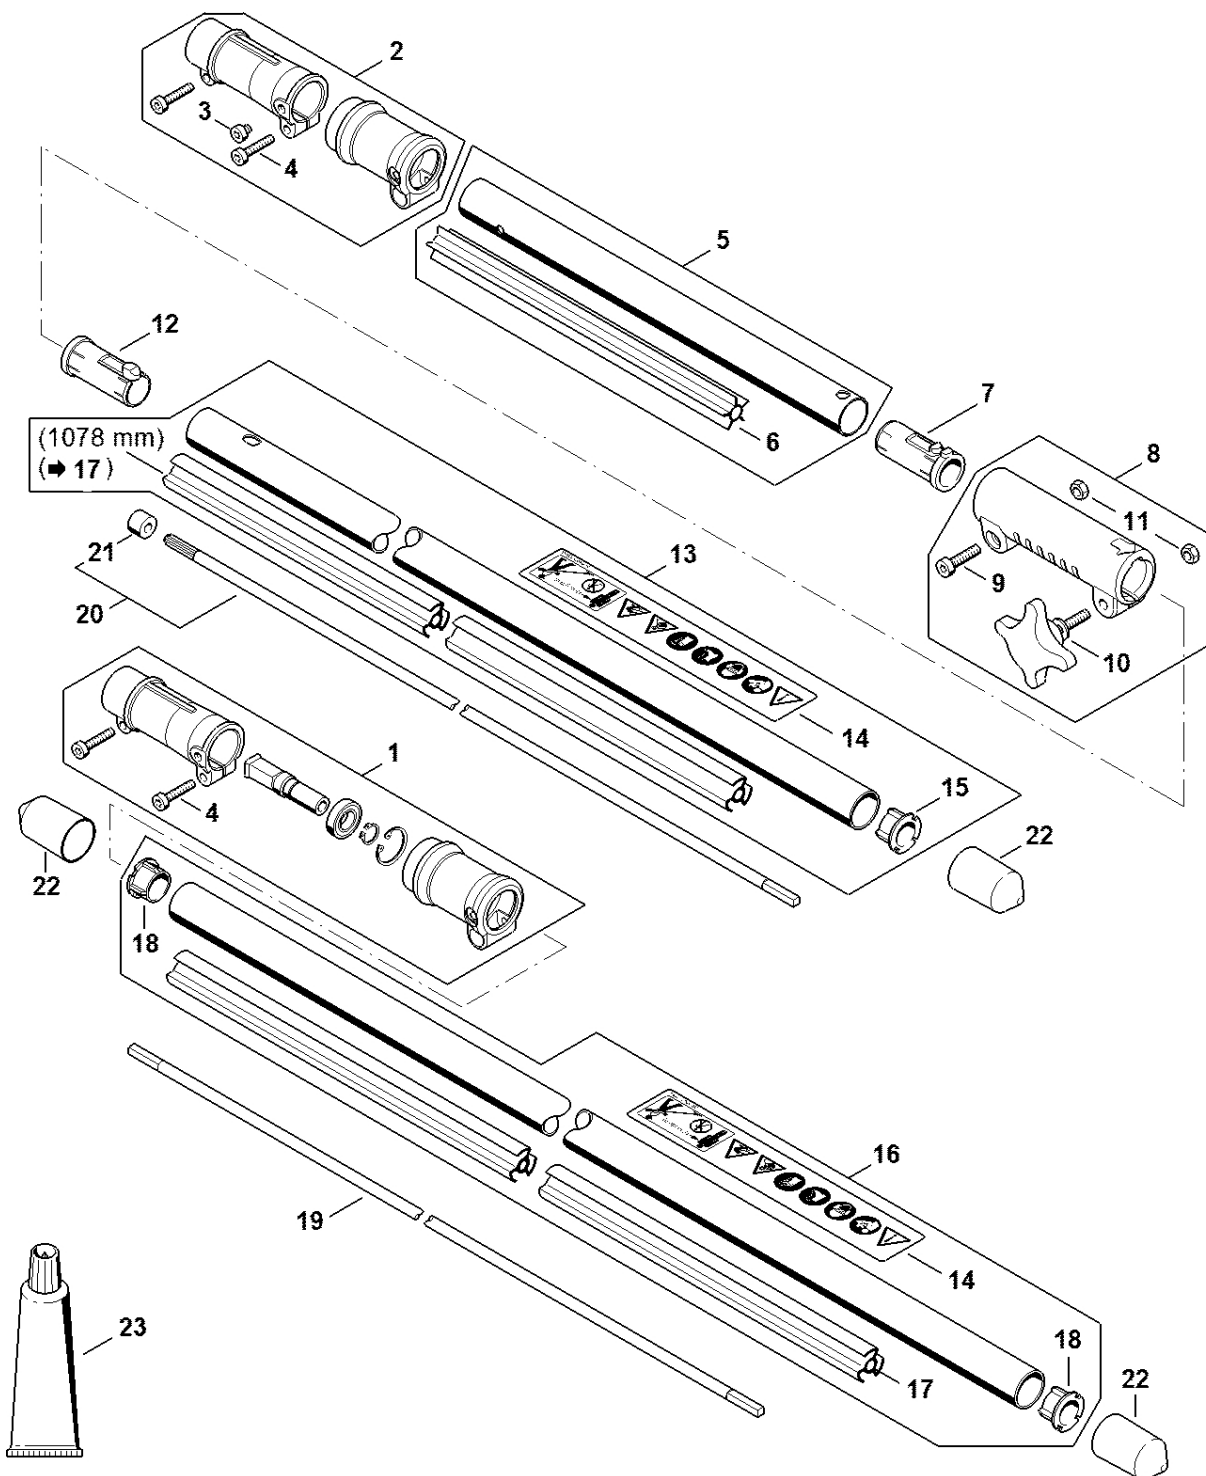

Kompletní trubka

4147-GET-0174-A0

Kompletní trubka

#	Číslo dílu	Popis	Množství	Obsahuje jeden nebo více článků	Poznámky
2	4147 160 0500	Spojovací manžeta	1	3, 4	
3	9022 341 0910	Válcový šroub IS-M5x6	1		
4	9022 371 1050	Válcový šroub IS-M5x25	2		
5	4147 710 7118	Kompletní trubka Ø 25,4 mm	1	6	
6	4147 711 7304	Pouzdro	1		
7	4140 791 7207	Pouzdro	1		
8	4147 160 0700	Spojovací objímka	1	9 - 11	
9	9022 341 1350	Válcový šroub IS-M6x25	1		
10	4139 790 7500	Šroub s krkem	1		
11	9210 319 0900	Šestihranná matice M6	2		
12	4139 791 7201	Pouzdro	1		
13	4147 710 7119	Kompletní trubka Ø 25,4 mm	1	14 - 18	
14	0000 967 7253	Výstražný piktogram FS	1		
15	4137 711 2101	Zátka	1		
20	4147 710 3200	Hnací hřídel	1	21	
21	4140 711 2500	Pouzdro	1		
22	4133 717 2000	Krytka	2		
23	0781 120 1109	Multifunkční mazivo 80 g	1