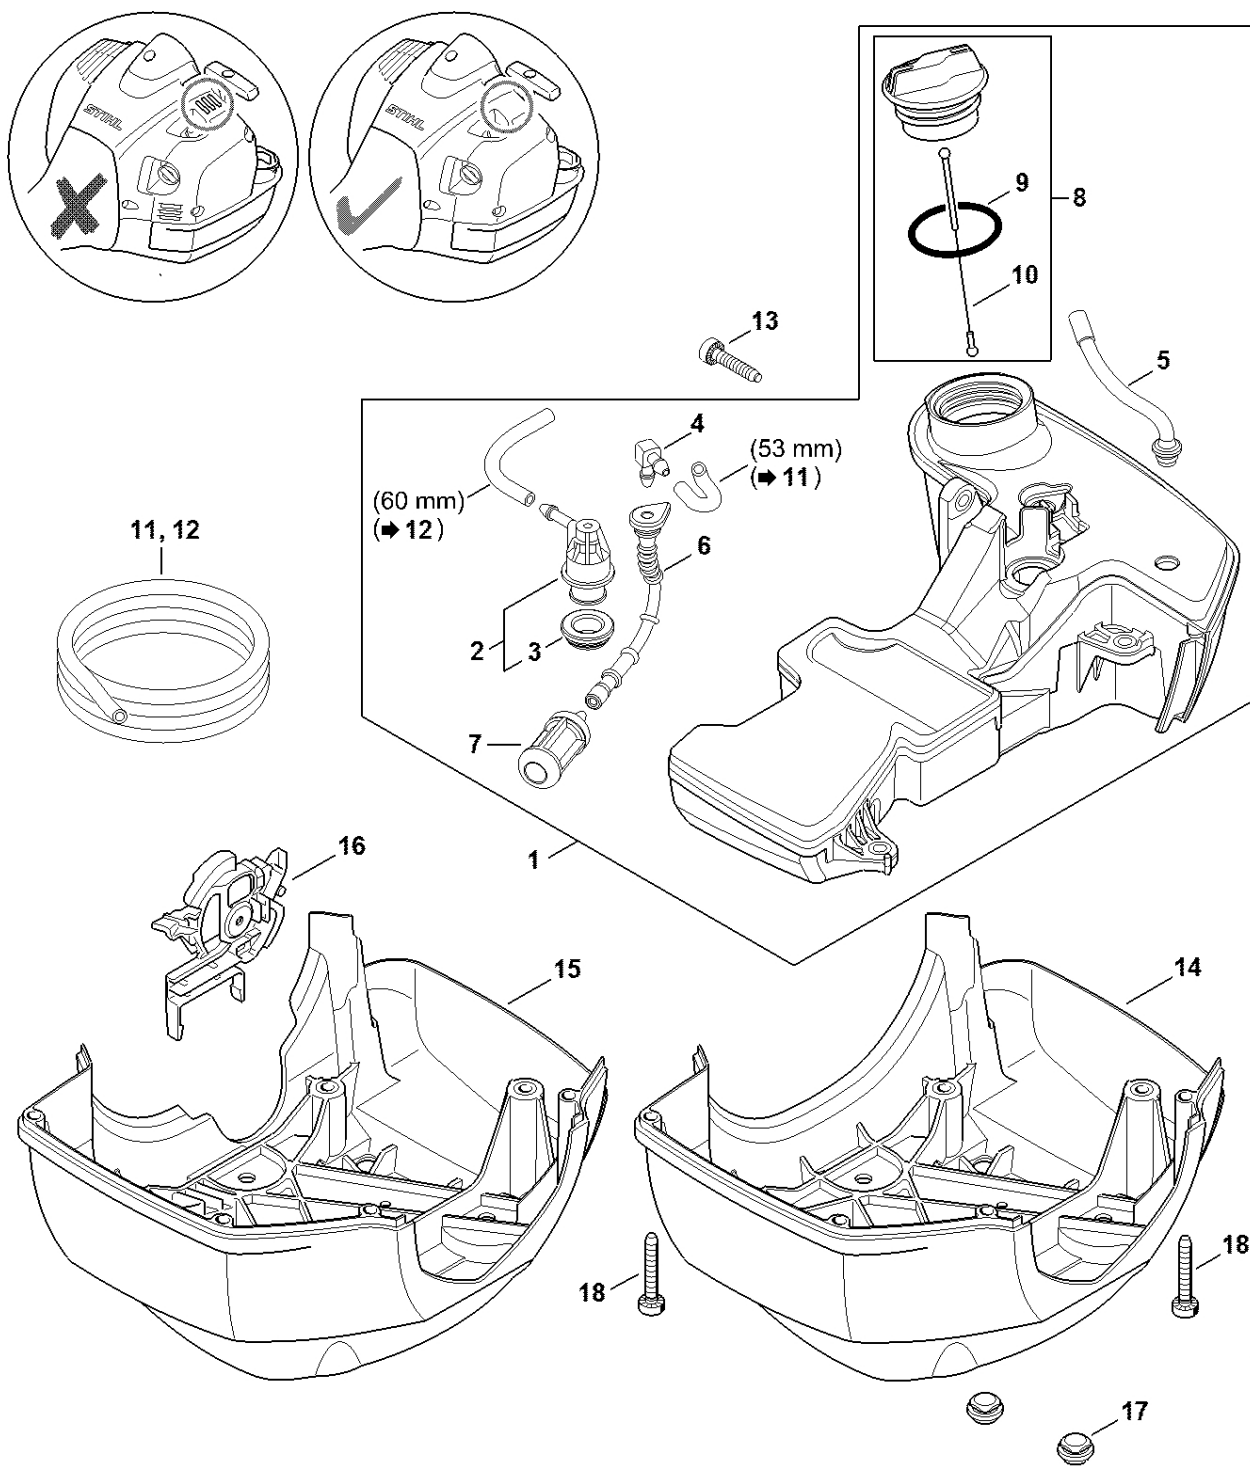

Palivová nádrž

#	Číslo dílu	Popis	Množství	Obsahuje jeden nebo více článků	Poznámky
1	4147 350 0408	Palivová nádrž	1	2 - 10	
2	0000 350 5812	Odvětrání nádrže	1	3	
3	4223 353 9201	Pouzdro	1		
4	4224 122 3900	Úhlová spojka	1		
5	4147 358 0803	Hadice	1		
6	4147 358 0800	Hadice	1		
7	0000 350 3521	Sací filtr	1		
8	0000 350 0527	Zátka nádrže	1	9, 10	
9	9645 951 3890	O-kroužek 35x3-FPM 80	1		
10	0000 350 0900	Lano	1		
11	0000 937 5004	Hadice 3,1 x 5,7 mm x 1 m, R5	1		
12	0000 930 2803	Hadice 3,1 x 5,7 mm x 1 m, R3	1		
13	9075 478 4159	Válcový šroub IS-D5x24	1		
15	4147 350 6604	Ochranná deska	1		
16	4147 792 0200	Podpěra	1		
17	1121 791 2800	Zarážka	2		
18	9075 478 4167	Válcový šroub IS-D5x32	4		

Palivová nádrž

4147-GET-0166-A0