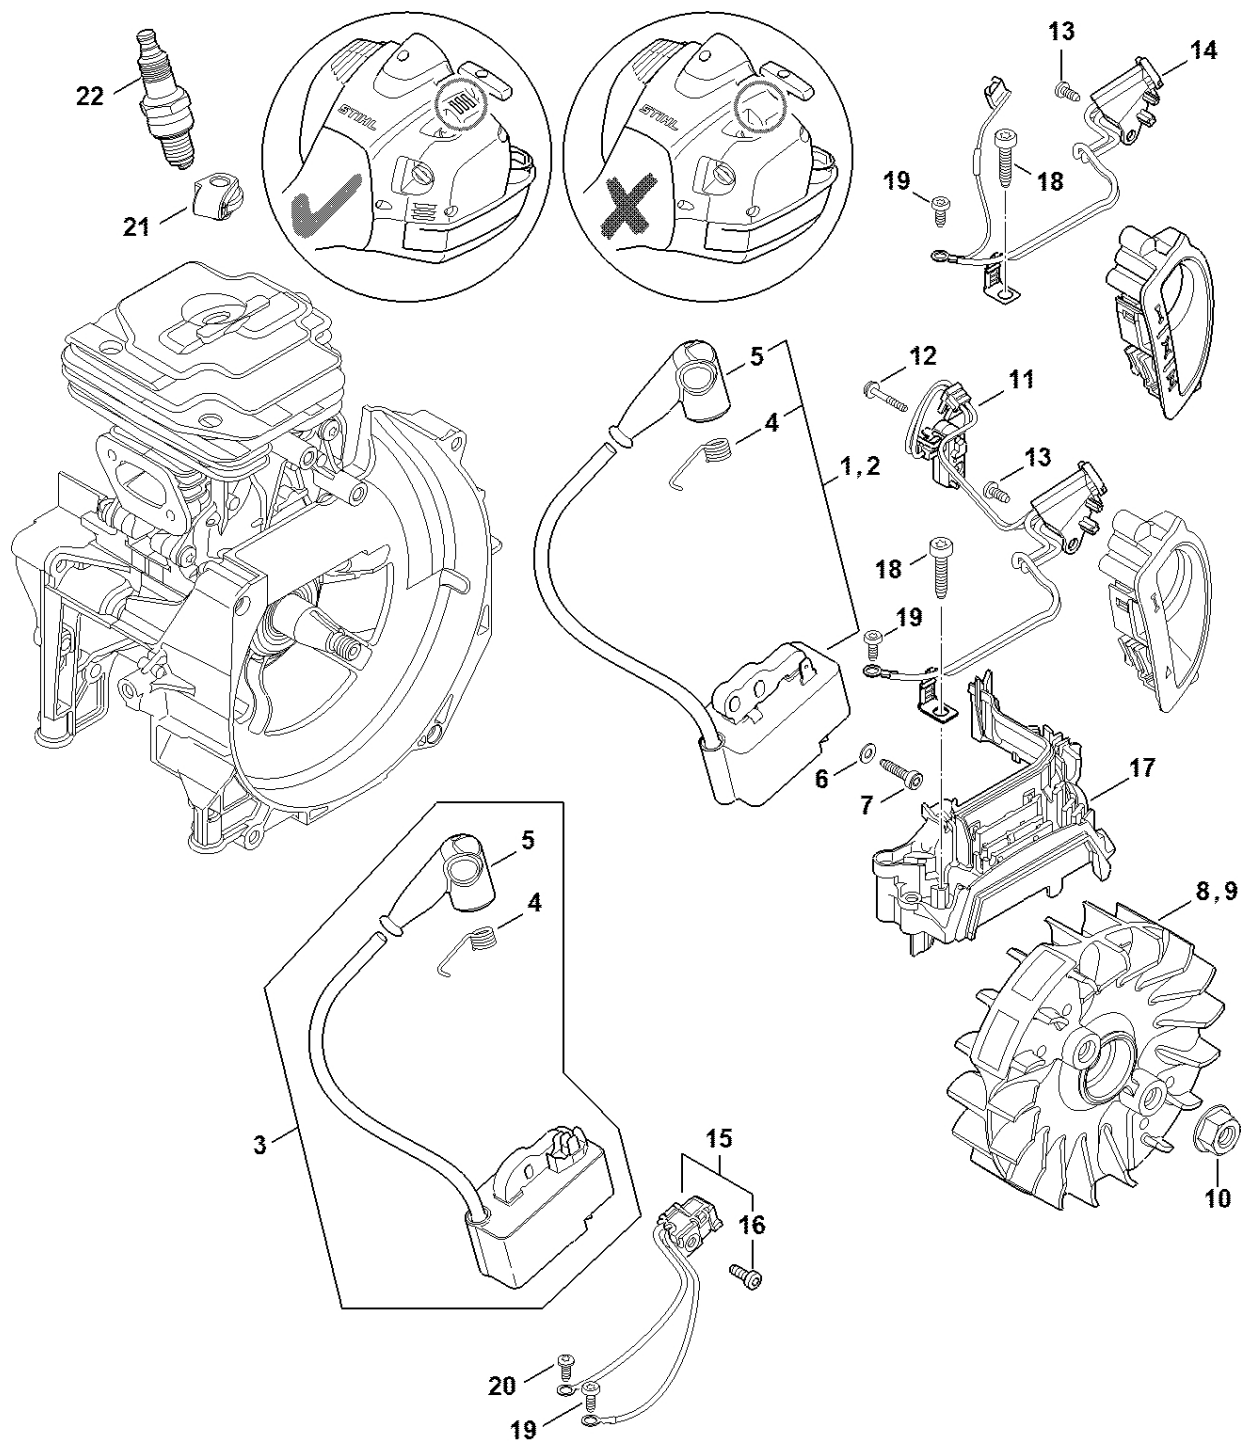

Zapalovací zařízení

4147-GET-0170-A0

Zapalovací zařízení

#	Číslo dílu	Popis	Množství	Obsahuje jeden nebo více článků	Poznámky
3	4147 400 4726	Ovládací zařízení	1	4, 5	
4	0000 998 0604	Ohnutá pružina	1		
5	0000 405 1005	Kontakt zapalovacího kabelu	1		
6	9291 021 0100	Podložka 4,3	2		
7	9075 478 3019	Válcový šroub IS-D4x18	2		
9	4147 400 1203	Rotor	1		
10	0000 955 0802	Matice s přírubou M8x1	1		
11	4147 430 1002	Distribuční zařízení	1		
12	9076 478 0210	Šroub s frézovanou hlavou IS-A2,5x16	1		
13	9074 478 2970	Válcový šroub IS-P4x10	1		
15	4147 440 3004	Kabelový svazek	1	16	
16	9022 319 0340	Válcový šroub IS-M3x8	1		
17	4147 448 1207	Kabelová spona	1		
18	9075 478 4159	Válcový šroub IS-D5x24	1		
19	9074 478 2970	Válcový šroub IS-P4x10	1		
20	9074 478 2970	Válcový šroub IS-P4x10	1		
21	4147 448 1202	Kabelová spona	1		
22	0000 400 7011	Svíčka NGK CMR6H	1