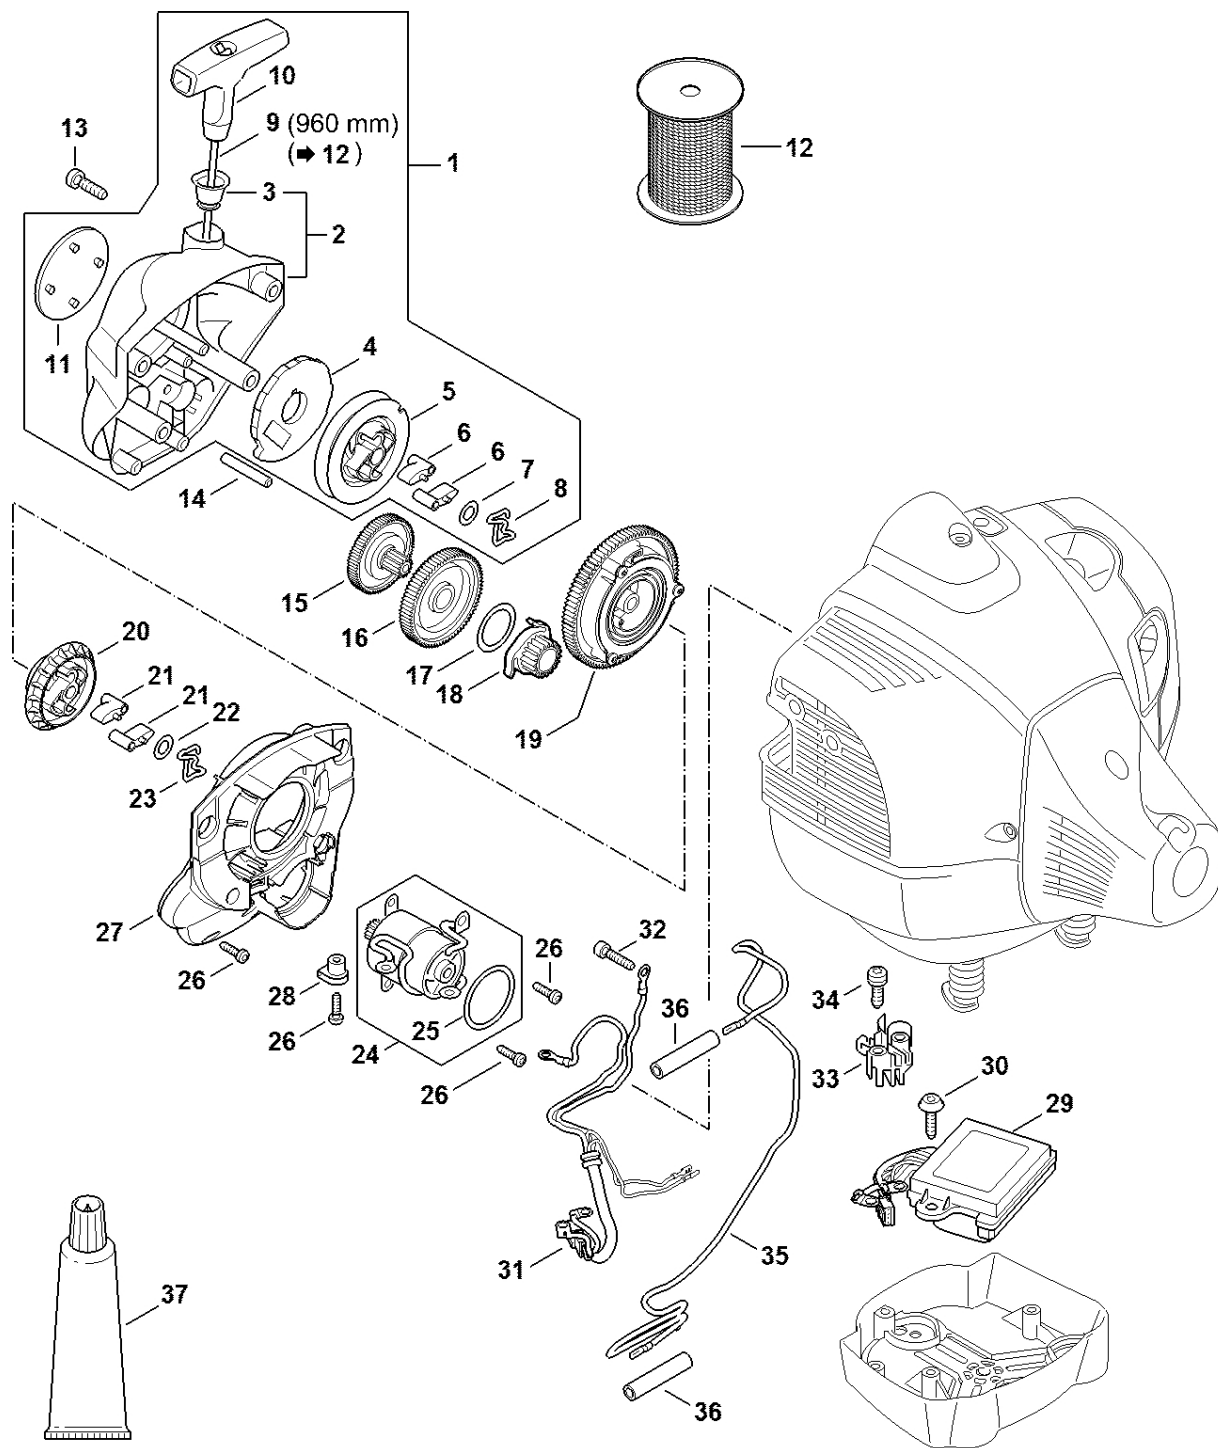

Spouštěcí zařízení FR 460 Elektrický starté

4147-GET-0164-A0

Spouštěcí zařízení FR 460 Elektrický starté

#	Číslo dílu	Popis	Množství	Obsahuje jeden nebo více článků	Poznámky
1	4147 190 0301	Kryt startéru se startérem	1	2 - 11	
2	4147 190 0407	Kryt startéru	1	3	
3	1110 084 9102	Pouzdro	1		
4	4282 190 0600	Vratná pružina	1		
5	4119 195 0401	Kladka	1		
6	4116 195 7200	Ráčna	2		
7	0000 958 0923	Podložka	1		
8	1128 195 3500	Pružina	1		
9	1113 195 8200	Spouštěcí lano Ø 3,5x960 mm	1		
10	1121 195 3400	Rukojeť	1		
11	4147 967 1546	Identifikační štítek FR 460 TC	1		
12	0000 930 2203	Startovací kabel Ø 3,5 mm x 30,5 m	1		
12	0000 930 2212	Spouštěcí kabel Ø 3,5 mm x 60,8 m	1		
13	9075 478 4159	Válcový šroub IS-D5x24	4		
14	9371 470 3220	Válcový kolík 6x36	1		
15	4244 195 6700	Příčné ozubené kolo	1		
16	4244 195 6701	Přímý ozubený kolík	1		
17	9296 021 1687	Podložka 20x28x0,3	1		
18	4244 195 6702	Pravý pastorek	1		
19	4244 190 0700	Pouzdro pružiny	1		
20	4244 195 2000	Spojka	1		
21	4116 195 7200	Cliquet	2		
22	0000 958 0806	Podložka	1		
23	1128 195 3500	Pružina	1		
24	4147 600 0201	Elektromotor 7,2 V	1	25	
25	9645 945 7908	O-kroužek 34,5x2	1