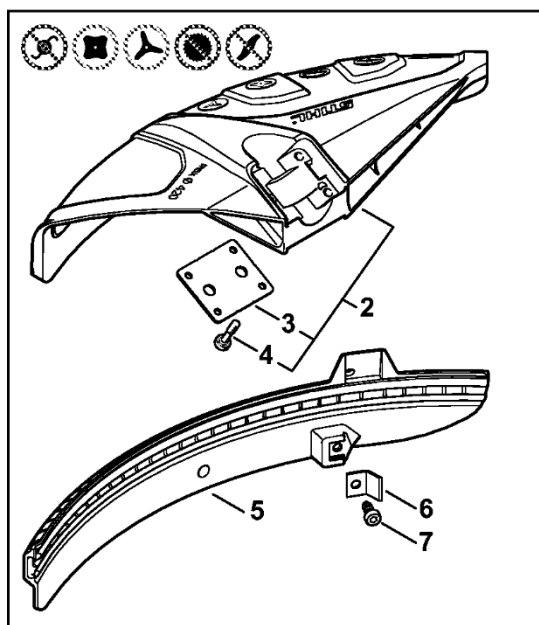

Ochranný kryt, Nástroje

4147-GET-0055-A0

Ochranný kryt, Nástroje

#	Číslo dílu	Popis	Množství	Obsahuje jeden nebo více článků	Poznámky
1	4180 007 1028	Sada ochranných krytů	1	2 - 7	
2	4180 710 8106	Ochranný kryt	1	3, 4	
3	4180 716 3100	Podložka	1		
4	9022 373 1025	Válcový šroub IS-M5x23	4		
5	4180 716 3200	Závěsná deska	1		
6	4180 713 4110	Nůž	1		
7	9074 478 4405	Válcový šroub IS-P6x14	1		
8	4180 007 1030	Sada ochranných krytů	1	3, 4, 9, 10	
9	4133 713 4110	Nůž	1		
10	9074 478 4405	Válcový šroub IS-P6x14	1		
11	4119 007 1027	Sada dílů ochranného krytu	1	12 - 18	
12	4119 710 8103	Ochranný kryt	1	13, 14	
13	0000 716 3101	Podložka	1		
14	9022 373 1025	Válcový šroub IS-M5x23	4		
15	4119 716 3203	Závěsná deska	1		
16	4119 710 6000	Nůž	1	17, 18	
17	4118 713 4105	Nůž	1		
18	9074 478 4125	Válcový šroub IS 5x14	2		
19	0000 790 3901	Ochrana pro přepravu	1		
20	4119 790 3906	Ochranný kryt pro přepravu Ø 260	1	21	
21	4119 792 4305	Upevňovací příruba	1		
22	4116 790 3901	Ochranný kryt pro přepravu Ø 350	1	23	
23	4116 792 4300	Upevňovací příruba	1		
24	4119 790 3901	Ochranný kryt pro přepravu Ø 225	1	25	
25	4119 792 4300	Upevňovací příruba	1		
26	4180 890 3400	Víceúčelový klíč	1