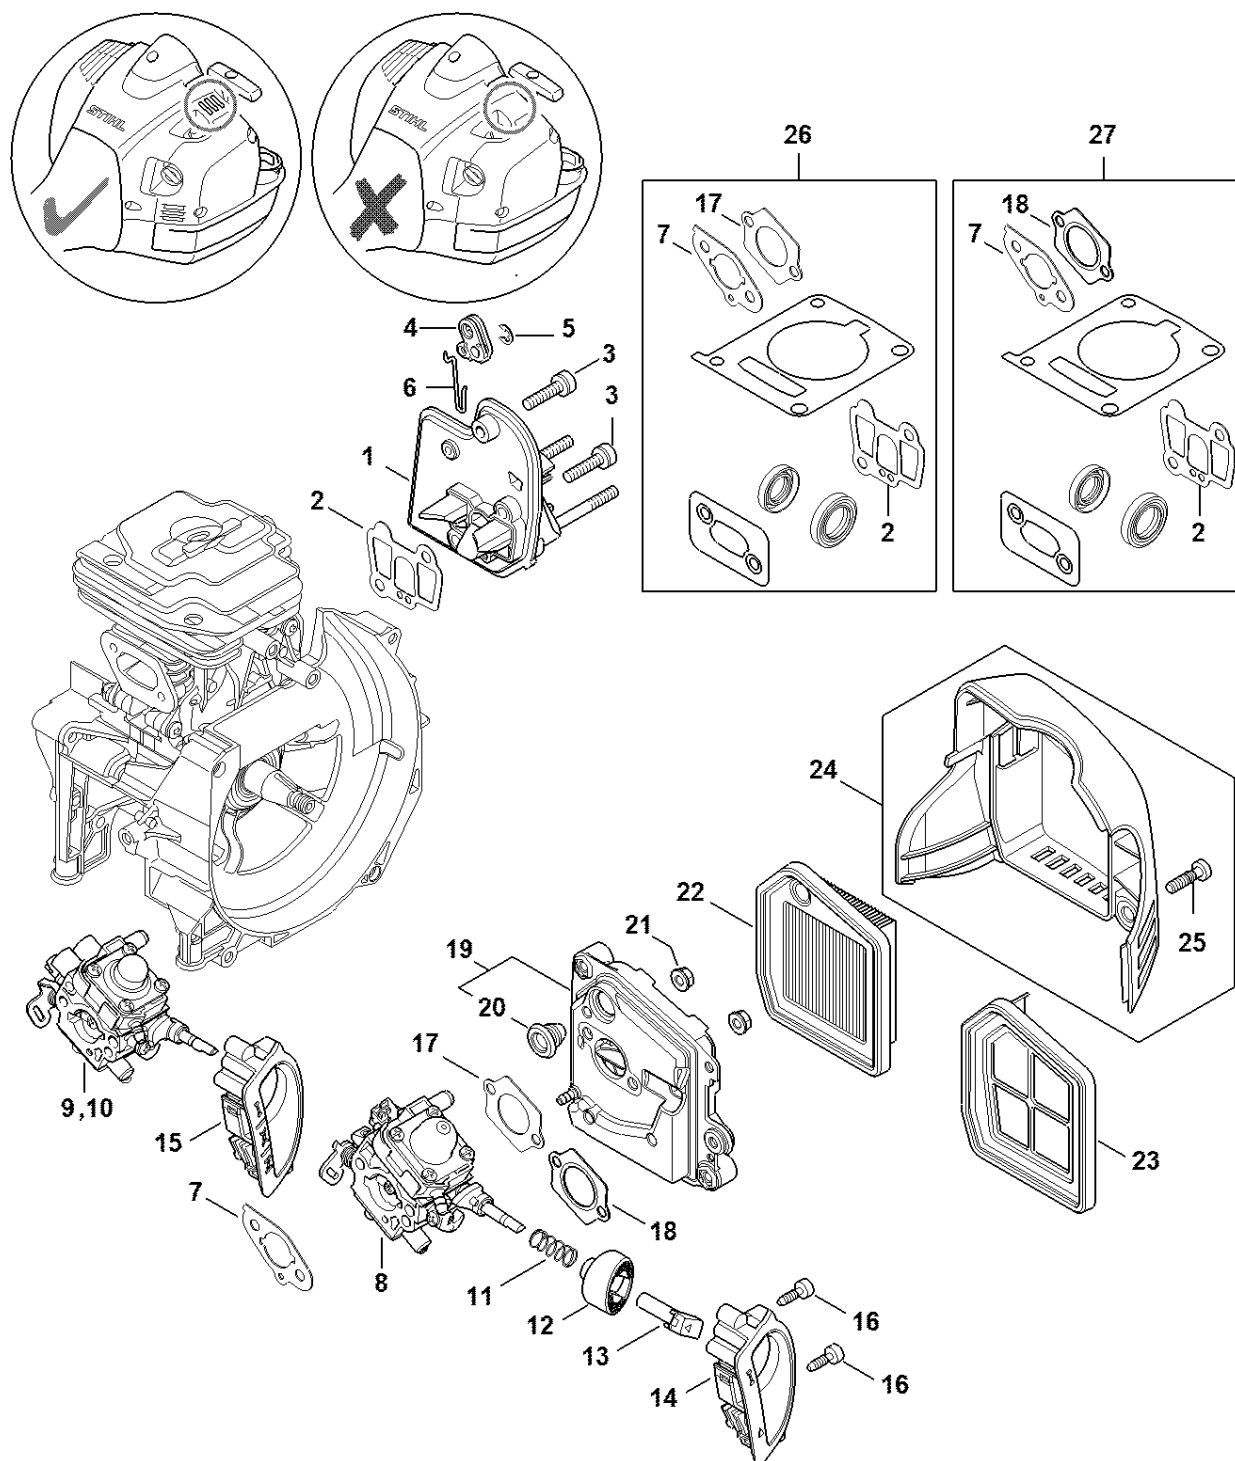

Mezipříruba, vzduchový filt

4147-GET-0158-A0

Mezipříruba, vzduchový filtr

#	Číslo dílu	Popis	Množství	Obsahuje jeden nebo více článků	Poznámky
1	4147 120 2301	Prostřední příruba	1		
2	4147 129 0903	Těsnění	1		
3	9022 341 1045	Válcový šroub IS-M5x24	3		
4	4147 182 2800	Páka	1		
5	9460 624 0400	Zajišťovací kroužek 4	1		
6	4147 182 1500	Plynové táhlo	1		
7	4147 129 0901	Těsnění	1		
8	4147 120 0608	Karburátor WTF-12A	1		
11	0000 997 0842	Tlaková pružina	1		
12	4147 182 2803	Páka	1		
13	4147 182 2802	Páka	1		
14	4147 141 9802	Pouzdro	1		
16	9074 478 3005	Válcový šroub IS-P4x14	2		
18	4147 129 0905	Těsnění	1		
19	4147 140 2802	Kryt filtru	1	20	
20	4134 123 7500	Pouzdro	1		
21	9216 261 0700	Šestihránná matice M5	2		
22	4147 141 0300	Vzduchový filtr	1		
23	4147 140 4400	Vzduchový filtr	1		
24	4147 140 1004	Kryt filtru	1	25	
25	9022 319 1027	Válcový šroub IS-M5x21	2		
27	4147 007 1603	Sada těsnění	1	2, 7, 18