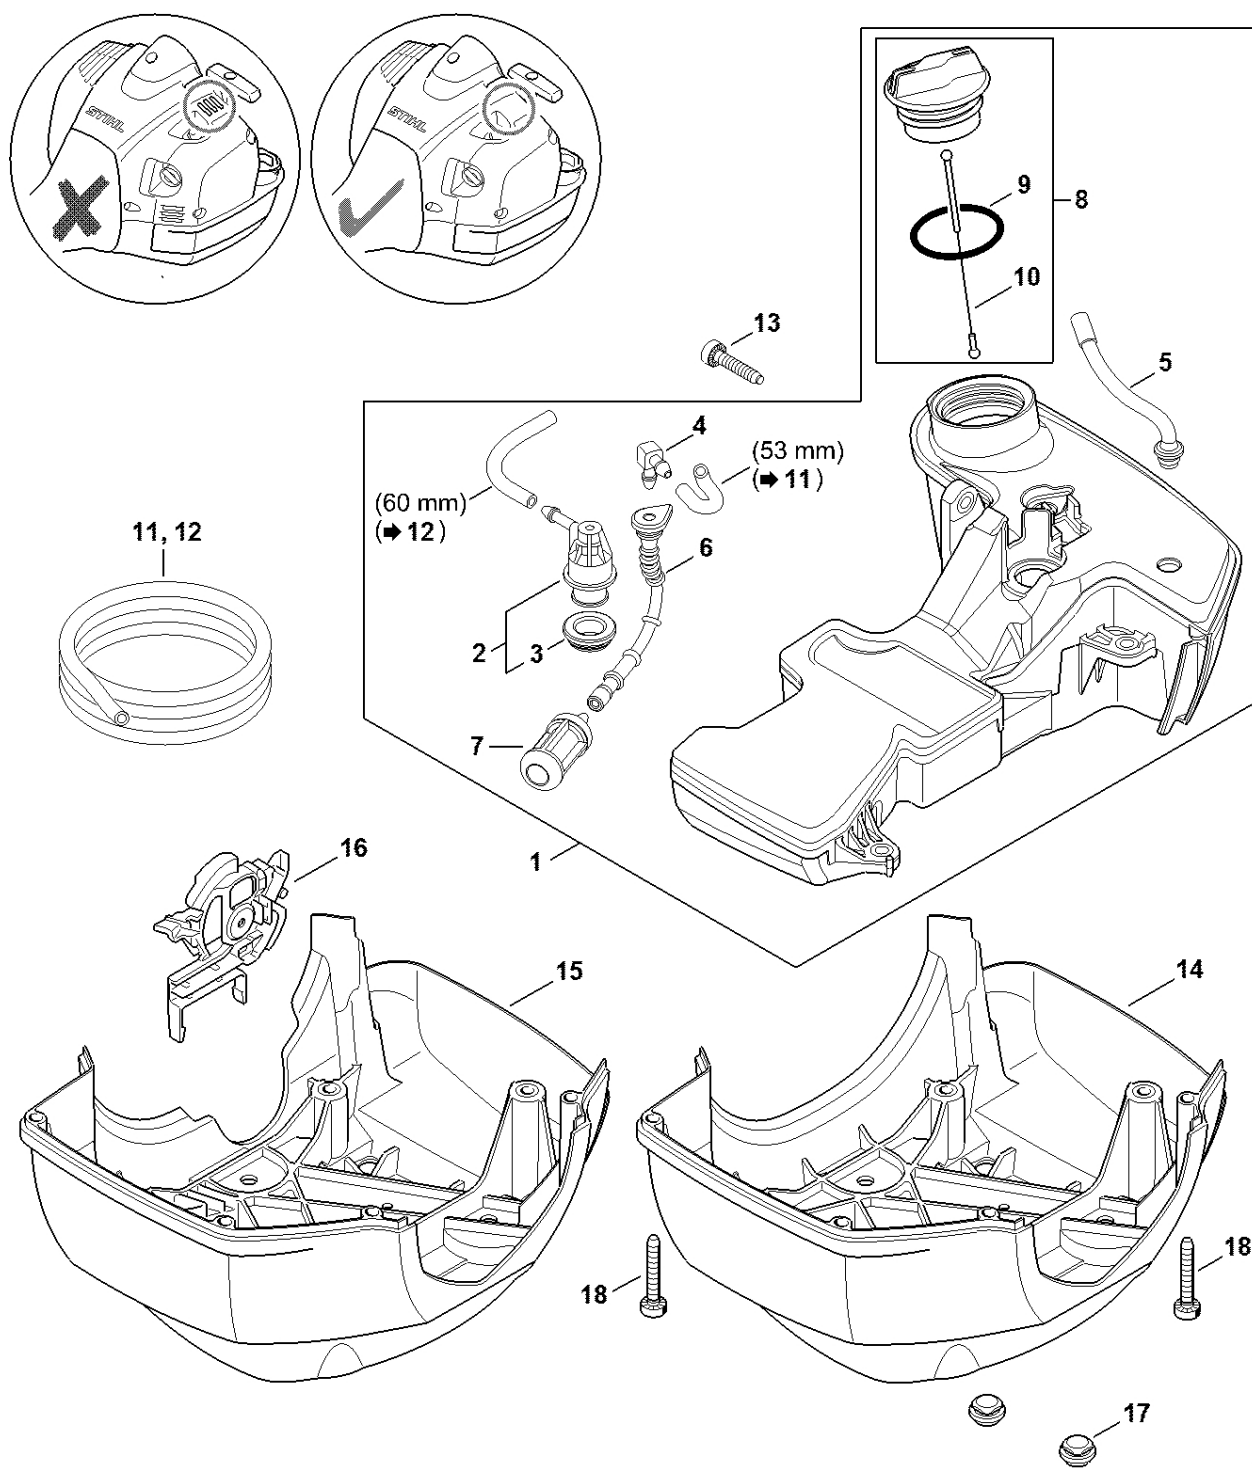

Palivová nádrž

4147-GET-0166-A0

Palivová nádrž

#	Číslo dílu	Popis	Množství	Obsahuje jeden nebo více článků	Poznámky
1	4147 350 0404	Palivová nádrž	1	2 - 10	
2	4147 350 5802	Odvětrání nádrže	1	3	
3	4223 353 9201	Pouzdro	1		
4	4224 122 3900	Úhlová spojka	1		
5	4147 358 0803	Hadice	1		
6	4147 358 0800	Hadice	1		
7	0000 350 3521	Sací filtr	1		
8	0000 350 0527	Zátka nádrže	1	9, 10	
9	9645 951 3890	O-kroužek 35x3-FPM 80	1		
10	0000 350 0900	Lano	1		
11	0000 937 5004	Hadice 3,1 x 5,7 mm x 1 m, R5	1		
12	0000 930 2803	Hadice 3,1 x 5,7 mm x 1 m, R3	1		
13	9075 478 4159	Válcový šroub IS-D5x24	1		
14	4147 350 6603	Ochranná deska	1		
17	1121 791 2800	Zarážka	2		
18	9075 478 4167	Válcový šroub IS-D5x32	4