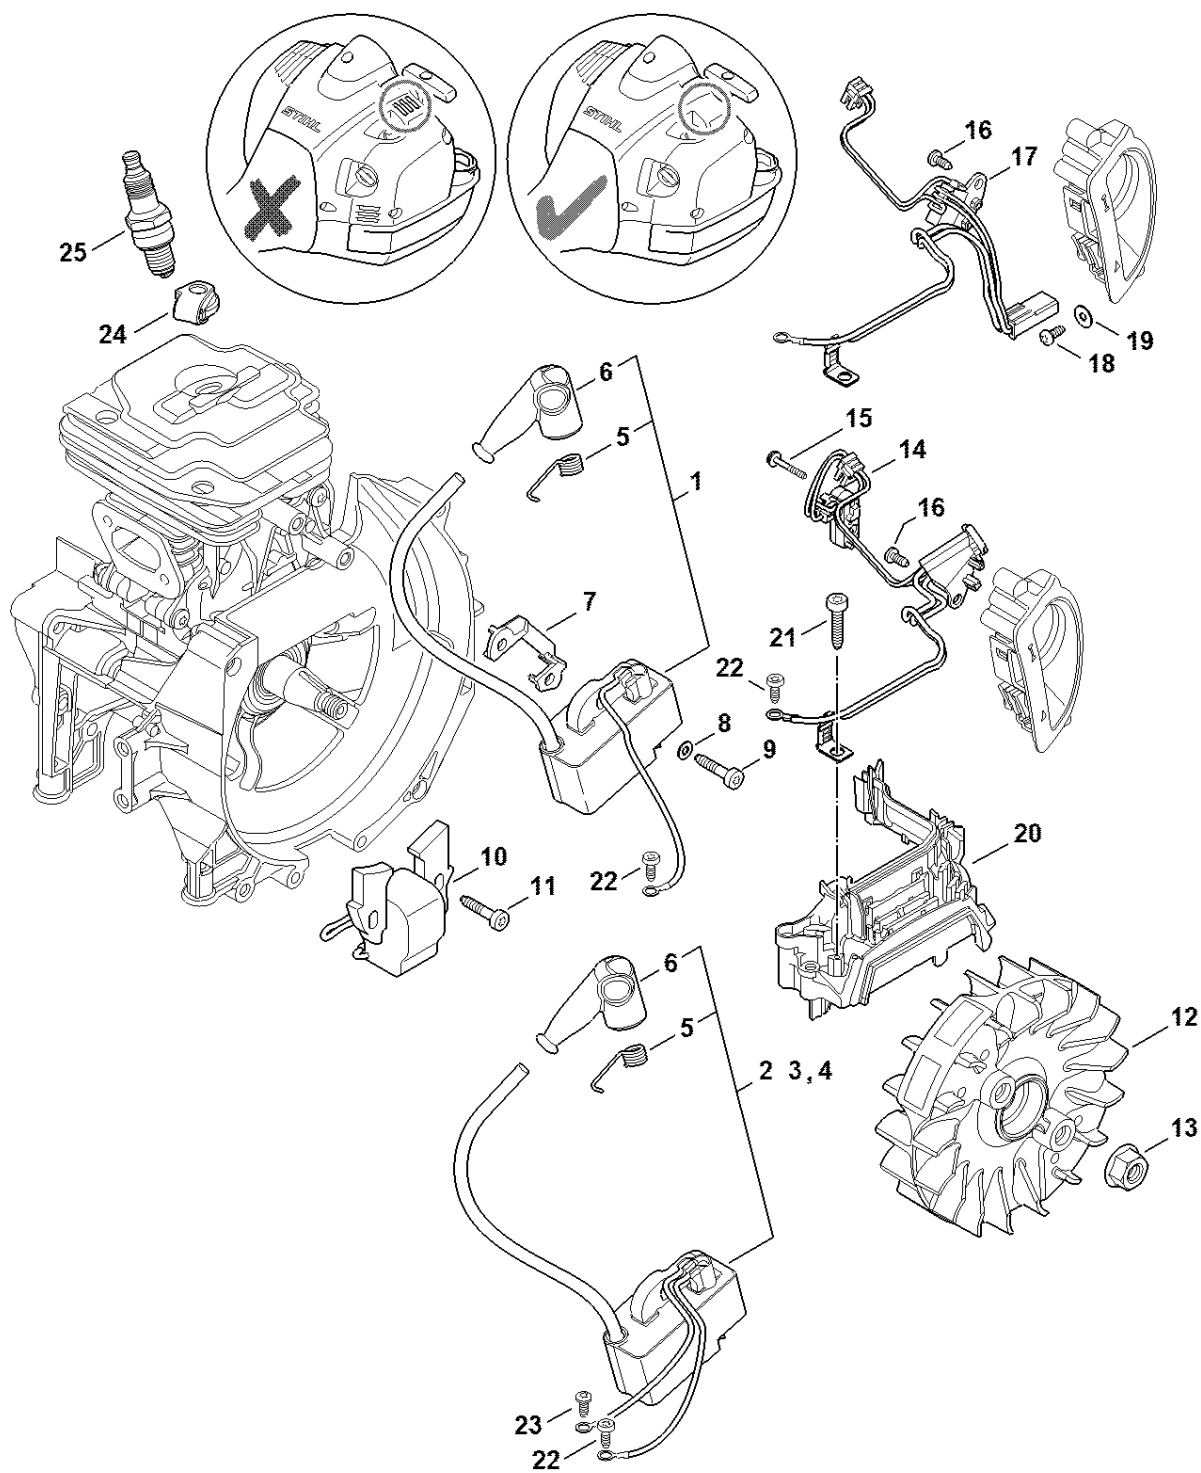

Zapalovací zařízení

4147-GET-0171-A0

Zapalovací zařízení

#	Číslo dílu	Popis	Množství	Obsahuje jeden nebo více článků	Poznámky
1	4147 400 1313	Zapalovací modul	1	4 - 6	
5	0000 998 0604	Ohnutá pružina	1		
6	0000 405 1005	Kontakt zapalovacího kabelu	1		
7	4241 405 8000	Izolátor Do sériového čísla: 177376240	1		
8	9291 021 0100	Podložka 4,3	2		
9	9075 478 3019	Válcový šroub IS-D4x18	2		
12	4147 400 1200	Rotor	1		
13	0000 955 0802	Matice s přírubou M8x1	1		
20	4147 448 1207	Kabelová spona	1		
21	9075 478 4159	Válcový šroub IS-D5x24	2		
22	9074 478 2970	Válcový šroub IS-P4x10	1		
24	4147 448 1202	Kabelová spona	1		
25	0000 400 7011	Svíčka NGK CMR6H	1