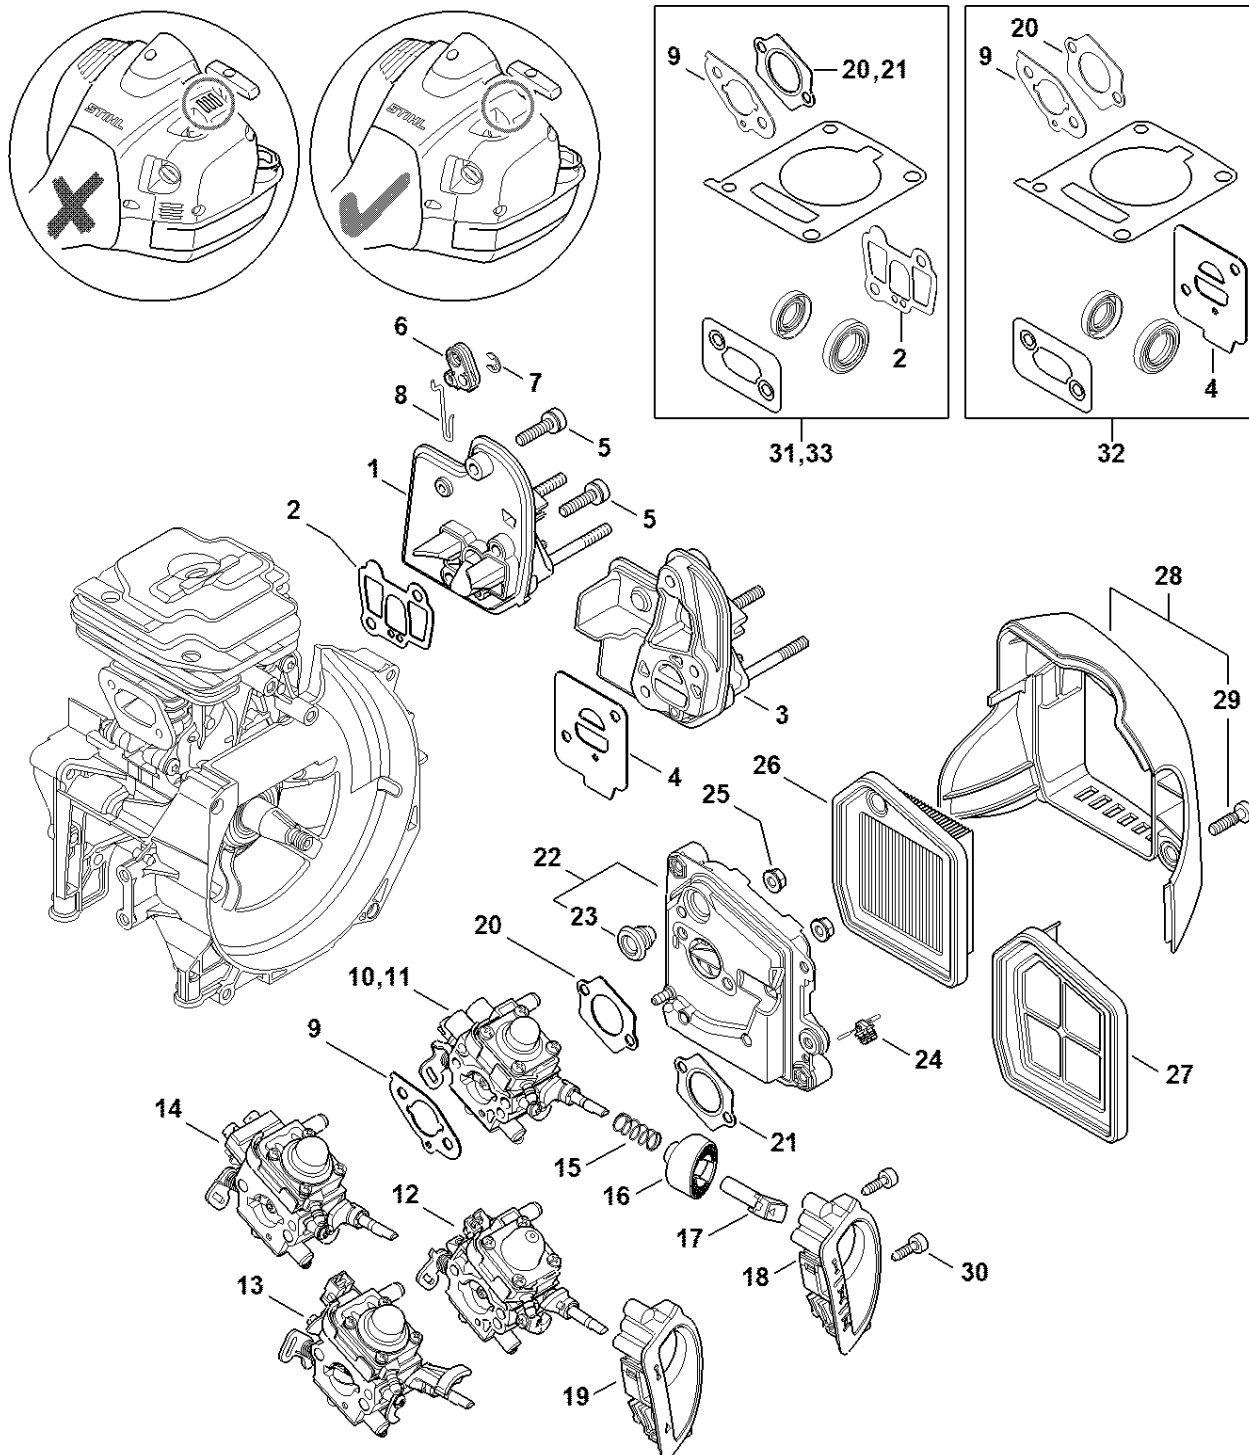

Mezipříruba, vzduchový filt

4147-GET-0169-A0

Mezipříruba, vzduchový filtr

#	Číslo dílu	Popis	Množství	Obsahuje jeden nebo více článků	Poznámky
1	4147 120 2301	Prostřední příruba	1		
2	4147 129 0903	Těsnění	1		
3	4147 120 2300	Mezipříruba	1		
4	4147 129 0900	Těsnění	1		
5	9022 341 1045	Válcový šroub IS-M5x24	3		
6	4147 182 2800	Páka	1		
7	9460 624 0400	Zajišťovací kroužek 4	1		
8	4147 182 1500	Plynové táhlo	1		
9	4147 129 0901	Těsnění	1		
10	4147 120 0624	Karburátor 4147/24	1		
14	4147 120 0601	Karburátor WTF-6A	1		
15	0000 997 0842	Tlaková pružina	1		
16	4147 182 2803	Páka	1		
17	4147 182 2802	Páka	1		
18	4147 141 9803	Pouzdro	1		
20	4147 129 0902	Těsnění	1		
22	4147 140 2802	Kryt filtru	1	23	
23	4134 123 7500	Pouzdro	1		
25	9216 261 0700	Šestihranná matice M5	2		
26	4147 141 0300	Vzduchový filtr	1		
27	4147 140 4400	Vzduchový filtr	1		
28	4147 140 1000	Kryt filtru	1	29	
29	9022 319 1027	Válcový šroub IS-M5x21	2		
30	9074 478 3005	Válcový šroub IS-P4x14	2		
31	4147 007 1602	Sada těsnění	1	2, 9, 20	
32	4147 007 1601	Sada těsnění	1	4, 9, 20