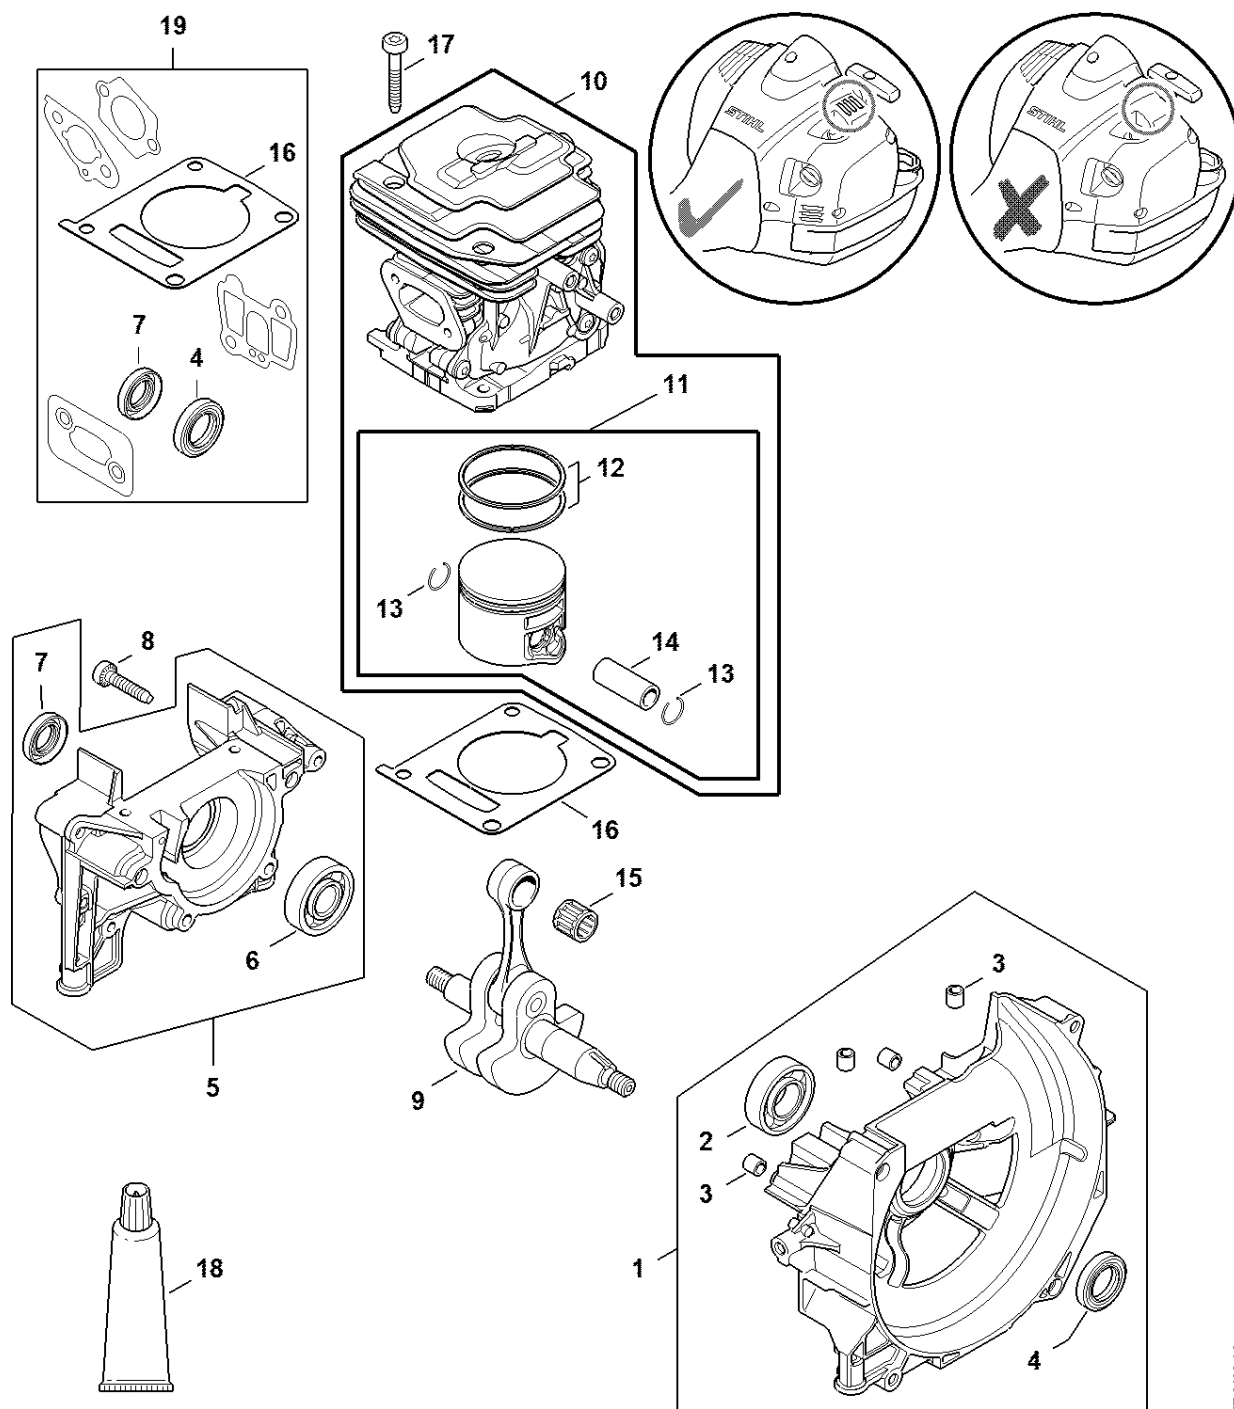

Kryt, válec FR 410

4147-GET-0160-A0

Kryt, válec FR 410

#	Číslo dílu	Popis	Množství	Obsahuje jeden nebo více článků	Poznámky
1	4147 020 2609	Polovina krytu klikového hřídele na straně ventilátoru	1	2 - 4	
2	9503 003 0310	Kuličkové ložisko s drážkou 6002	1		
3	0000 988 8600	Pouzdro	4		
4	9639 003 1585	Těsnicí kroužek 15x25x5	1		
5	4147 020 2904	Polovina klikové skříně	1	6, 7	
6	9503 003 0242	Kuličkové ložisko s drážkou 6201	1		
7	9640 003 1195	Těsnicí kroužek 12x22x5	1		
8	9075 478 4159	Válcový šroub IS-D5x24	4		
9	4147 030 0403	Kliková hřídel	1		
10	4147 020 1207	Válec s pístem Ø 42 mm	1	11 - 14	
11	4147 030 2011	Píst Ø 42 mm	1	12 - 14	
12	4147 034 3004	Pístní kroužek Ø 42x1,2 mm	2		
13	9463 650 1100	Zajišťovací prstenec 11	2		
14	4147 034 1501	Pístní hřídel 11x7x28	1		
15	9512 003 2349	Jehličková klec 11x14x12,5	1		
16	4147 029 2300	Těsnění válce	1		
17	9075 478 4167	Válcový šroub IS-D5x32	4		
18	0783 830 2000	Těsnicí pasta HT červená	1		
19	4147 007 1602	Sada těsnění	1	4, 7, 16