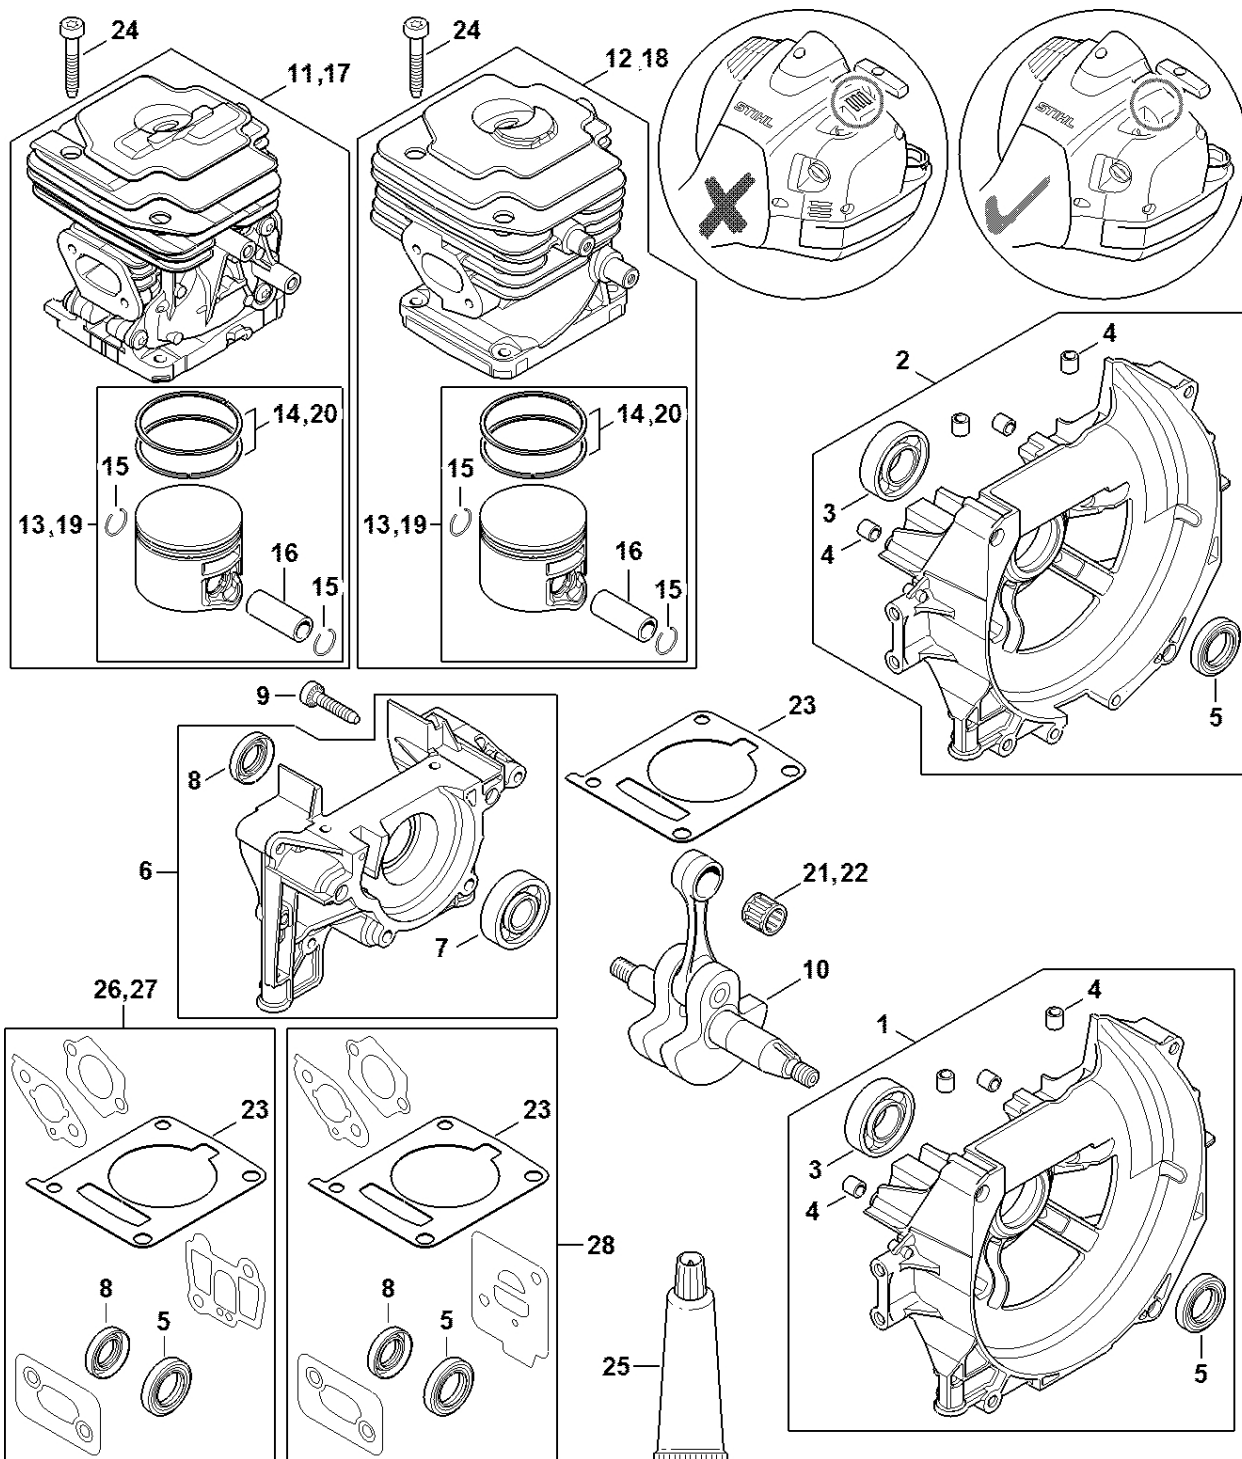

Kryt, válec

Kryt, válec

#	Číslo dílu	Popis	Množství	Obsahuje jeden nebo více článků	Poznámky
1	4147 020 2602	Polovina krytu klikové hřídele na straně ventilátoru	1	3 - 5	
3	9503 003 0310	Kuličkové ložisko s drážkou 6002	1		
4	0000 988 8600	Pouzdro	4		
5	9639 003 1585	Těsnicí kroužek 15x25x5	1		
6	4147 020 2904	Polovina klikové skříňe	1	7, 8	
7	9503 003 0242	Kuličkové ložisko s drážkou 6201	1		
8	9640 003 1195	Těsnicí kroužek 12x22x5	1		
9	9075 478 4159	Válcový šroub IS-D5x24	4		
10	4147 030 0403	Kliková hřídel	1		
15	9463 650 1100	Zajišťovací pružina 11	2		
16	4147 034 1501	Pístní hřídel 11x7x28	1		
17	4147 020 1207	Válec s pístem Ø 42 mm	1	15, 16, 19, 20	
18	4147 020 1204	Válec s pístem Ø 42 mm	1	15, 16, 19, 20	
19	4147 030 2011	Píst Ø 42 mm	1	15, 16, 20	
20	4147 034 3004	Pístní kroužek Ø 42x1,2 mm	2		
21	9512 003 2349	Jehličková klec 11x14x12,5	1		
23	4147 029 2300	Těsnění válce	1		
24	9075 478 4167	Válcový šroub IS-D5x32	4		
25	0783 830 2000	Tuba s těsnicí pastou HT červená	1		
26	4147 007 1602	Sada těsnění	1	5, 8, 23	
28	4147 007 1601	Sada těsnění	1	5, 8, 23