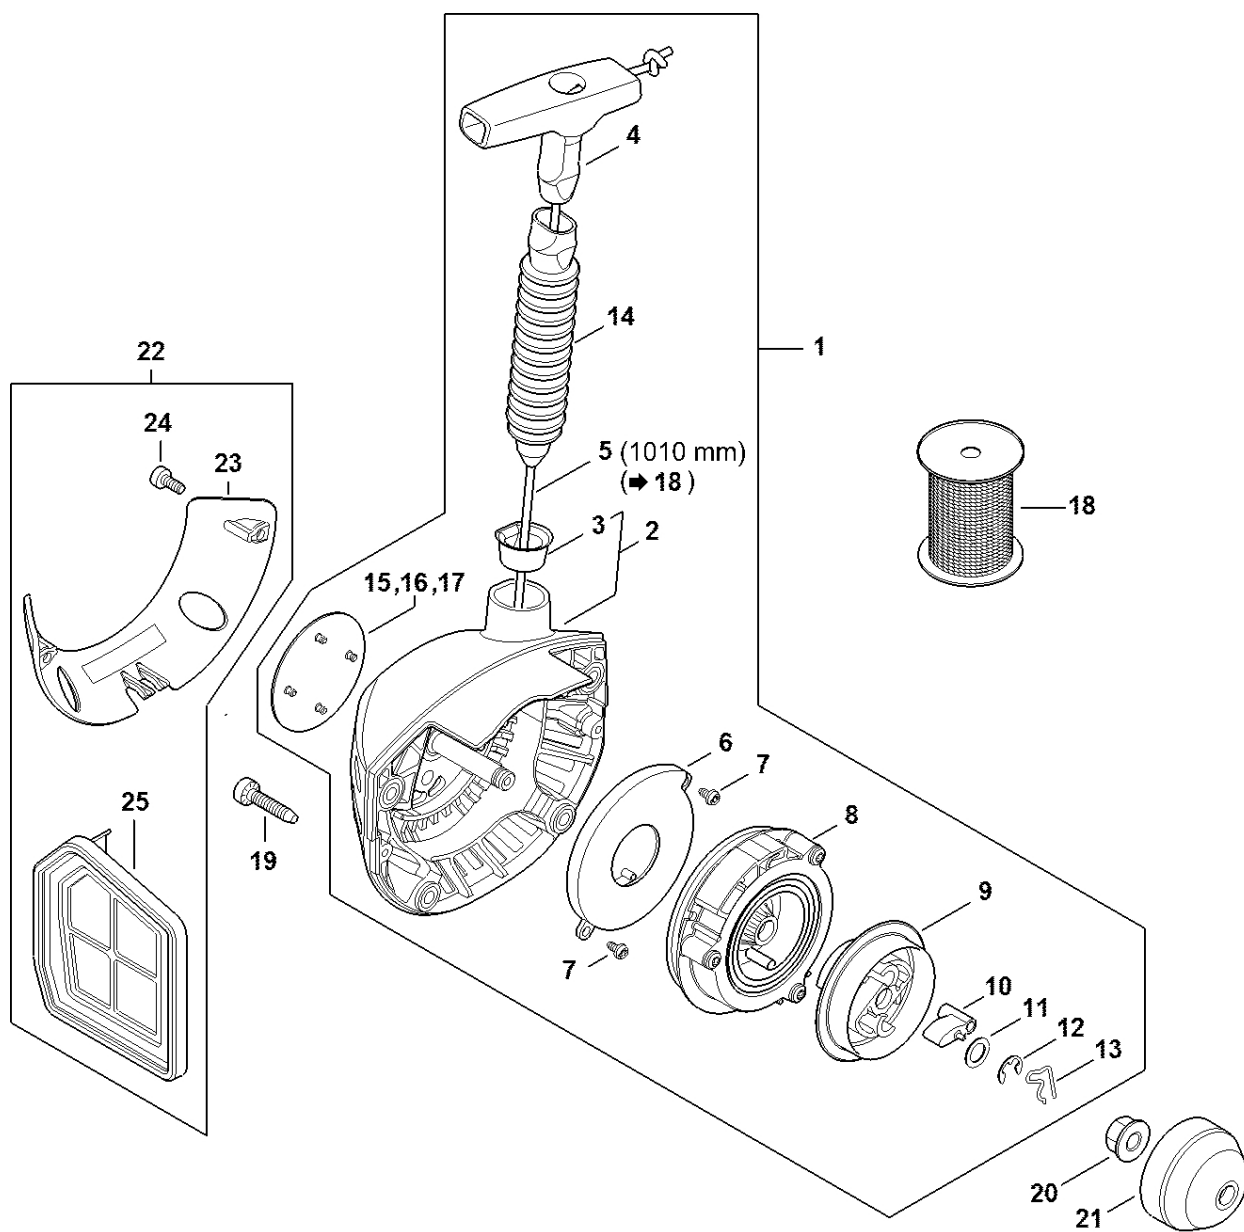

Odpalovací zařízení

4147-GET-0163-A0

Odpalovací zařízení

#	Číslo dílu	Popis	Množství	Obsahuje jeden nebo více článků	Poznámky
1	4147 190 4014	Odpalovací zařízení	1	2 - 17	
2	4148 190 0402	Kryt odpalovacího zařízení	1	3	
3	1110 084 9102	Pouzdro	1		
4	1121 195 3400	Rukojeť	1		
5	4147 195 8200	Spouštěcí lano Ø 3x1010 mm	1		
6	4147 190 0600	Vratná pružina	1		
7	9104 003 0410	Šroub Parker P3x6	2		
8	4147 190 1012	Kladka	1		
9	4147 195 2000	Spojka	1		
10	4116 195 7200	Cliquet	1		
11	0000 958 0806	Podložka	1		
12	9460 624 0600	Zajišťovací kroužek 6	1		
13	1118 195 3500	Pružina	1		
14	4147 195 6200	Hadice	1		
15	4147 967 1547	Registrační značka FR 410 C	1		
18	0000 930 2298	Spouštěcí lano Ø 3 mm x 30,5 m	1		
19	9075 478 4159	Válcový šroub IS-D5x24	4		
20	4147 195 0600	Roztočné kolo	1		
21	0000 955 0802	Matice s přírubou M8x1	1		
22	4147 007 1013	Sada dílů krycí desky	1	23 - 25	
23	4147 195 5400	Kryt	1		
24	9074 478 3005	Válcový šroub IS-P4x14	2		
25	4147 140 4400	Vzduchový filtr	1