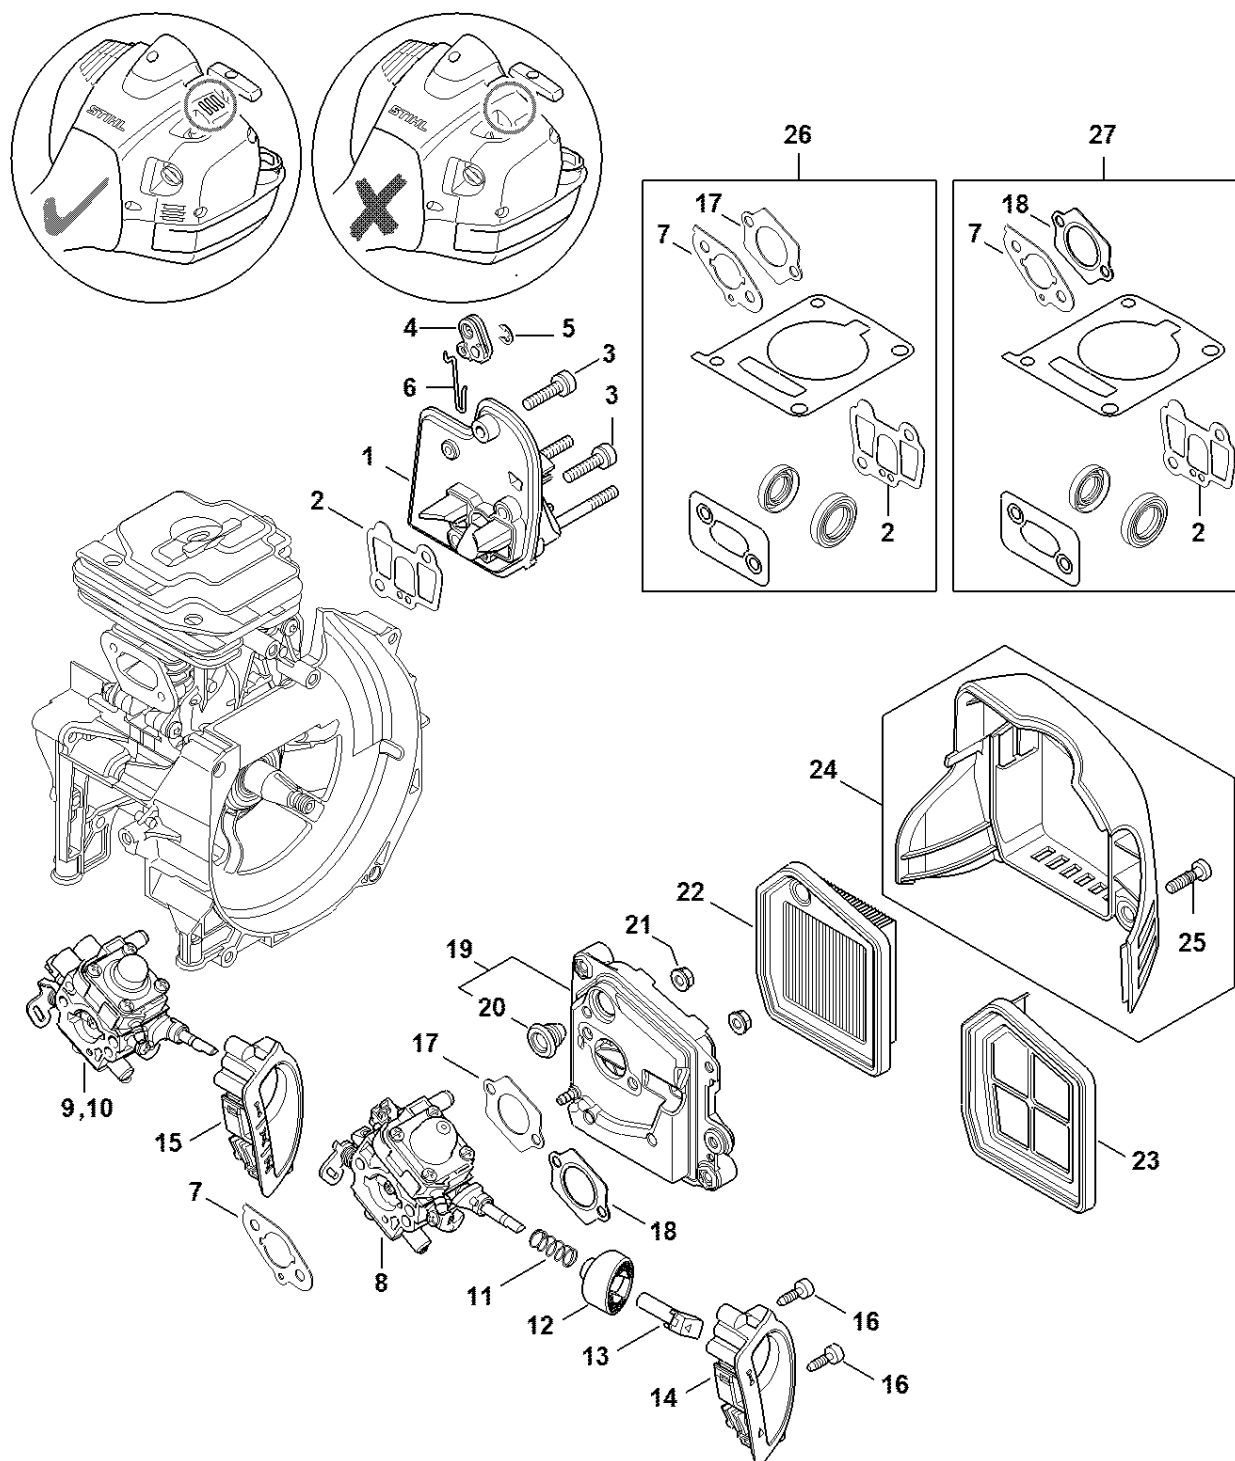

Mezipříruba, vzduchový filt

4147-GET-0158-A0

Mezipříruba, vzduchový filtr

#	Číslo dílu	Popis	Množství	Obsahuje jeden nebo více článků	Poznámky
1	4147 120 2301	Prostřední příruba	1		
2	4147 129 0903	Těsnění	1		
3	9022 341 1045	Válcový šroub IS-M5x24	3		
4	4147 182 2800	Páka	1		
5	9460 624 0400	Zajišťovací kroužek 4	1		
6	4147 182 1500	Plynové táhlo	1		
7	4147 129 0901	Těsnění	1		
10	4147 120 0624	Karburátor 4147/24	1		
11	0000 997 0842	Tlačná pružina	1		
12	4147 182 2803	Páka	1		
13	4147 182 2802	Páka	1		
15	4147 141 9803	Pouzdro	1		
16	9074 478 3005	Válcový šroub IS-P4x14	2		
17	4147 129 0902	Těsnění	1		
19	4147 140 2802	Kryt filtru	1	20	
20	4134 123 7500	Pouzdro	1		
21	9216 261 0700	Šestihranná matice M5	2		
22	4147 141 0300	Vzduchový filtr	1		
23	4147 140 4400	Vzduchový filtr	1		
24	4147 140 1004	Kryt filtru	1	25	
25	9022 319 1027	Válcový šroub IS-M5x21	2		
26	4147 007 1602	Sada těsnění	1	2, 7, 17