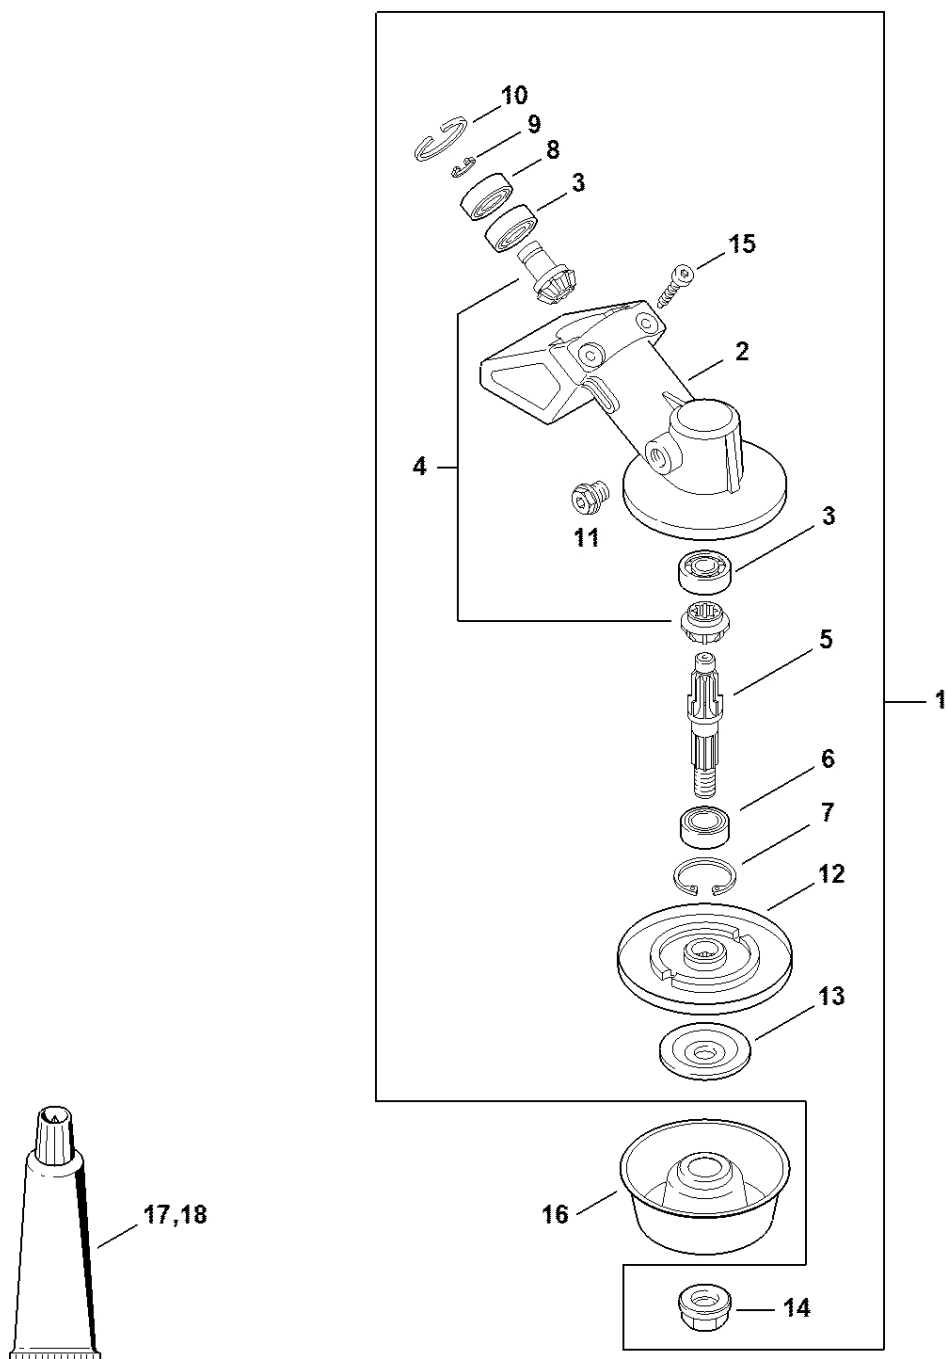

4147-GET-0007-A1

Reduktor

#	Číslo dílu	Popis	Množství	Obsahuje jeden nebo více článků	Poznámky
1	4137 640 0100	Redukční ventil	1	2 - 15	
2	4130 641 0305	Kryt reduktoru	1		
3	9503 003 9850	Kuličkové ložisko s drážkou 609	2		
4	4130 640 7301	Sada ozubených kol	1		
5	4130 642 0601	Výstupní hřídel	1		
6	9503 003 5190	Kuličkové ložisko s drážkou 6001-2RS	1		
7	9456 621 3100	Pojistný kroužek 28x1,2	1		
8	9503 003 9853	Kuličkové ložisko s drážkou 609-2Z	1		
9	9455 621 0750	Pojistný kroužek 9x1	1		
10	9456 621 2660	Pojistný kroužek 24x1,2	1		
11	4119 713 6500	Závitová zátka	1		
12	4137 710 3800	Tlaková deska	1		
13	4130 713 1600	Tlaková podložka	1		
14	4126 642 7600	Matice s přírubou M10x1 vlevo	1		
15	9075 478 4159	Válcový šroub IS-D5x24	2		
16	4126 713 3100	Nosný disk	1		
17	0781 120 1117	Mazivo převodovky 80 g	1		
18	0781 120 1118	Mazivo pro reduktor 225 g	1