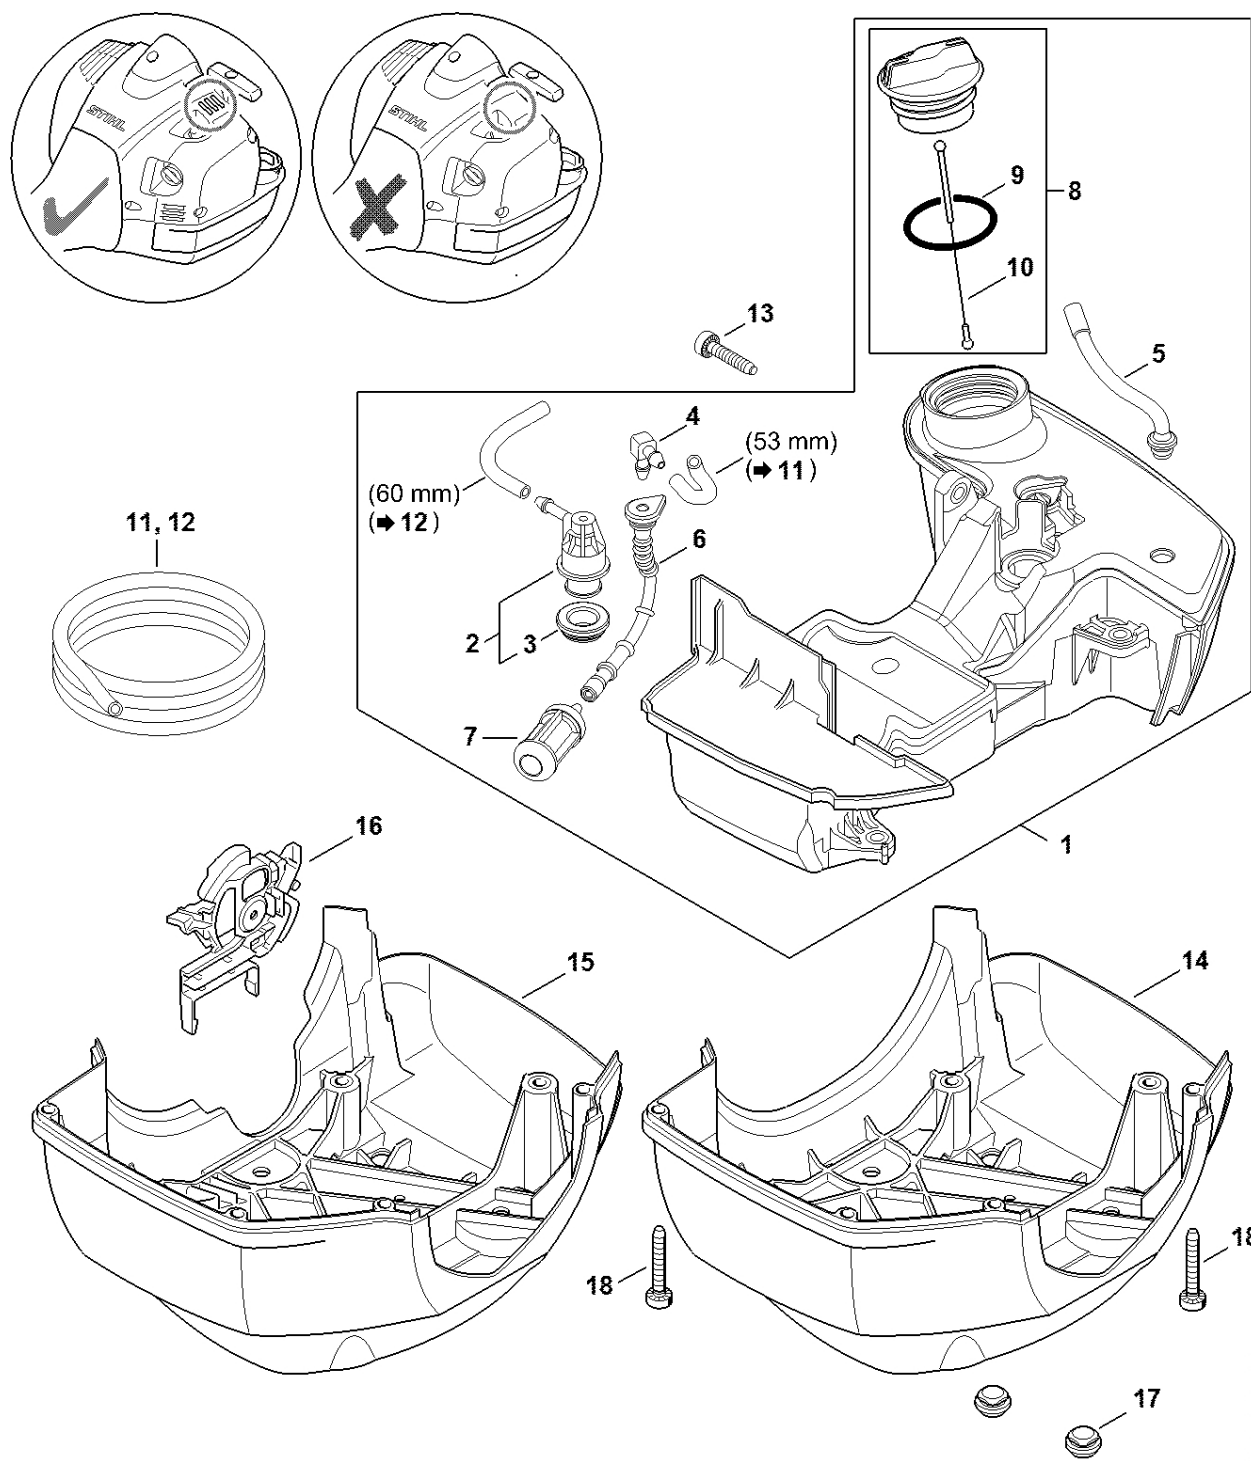

Palivová nádrž

Palivová nádr

#	Číslo dílu	Popis	Množství	Obsahuje jeden nebo více článků	Poznámky
1	4147 350 0408	Palivová nádrž	1	2 - 10	
2	0000 350 5812	Odvětrání nádrže	1	3	
3	4223 353 9201	Pouzdro	1		
4	4224 122 3900	Úhlová spojka	1		
5	4147 358 0803	Hadice	1		
6	4147 358 0800	Hadice	1		
7	0000 350 3521	Sací filtr	1		
8	0000 350 0527	Zátka nádrže	1	9, 10	
9	9645 951 3890	O-kroužek 35x3-FPM 80	1		
10	0000 350 0900	Corde	1		
11	0000 937 5004	Hadice 3,1 x 5,7 mm x 1 m, R5	1		
12	0000 930 2803	Hadice 3,1 x 5,7 mm x 1 m, R3	1		
13	9075 478 4159	Válcový šroub IS-D5x24	1		
14	4147 350 6603	Ochranná deska	1		
17	1121 791 2800	Zarážka	2		
18	9075 478 4167	Válcový šroub IS-D5x32	4