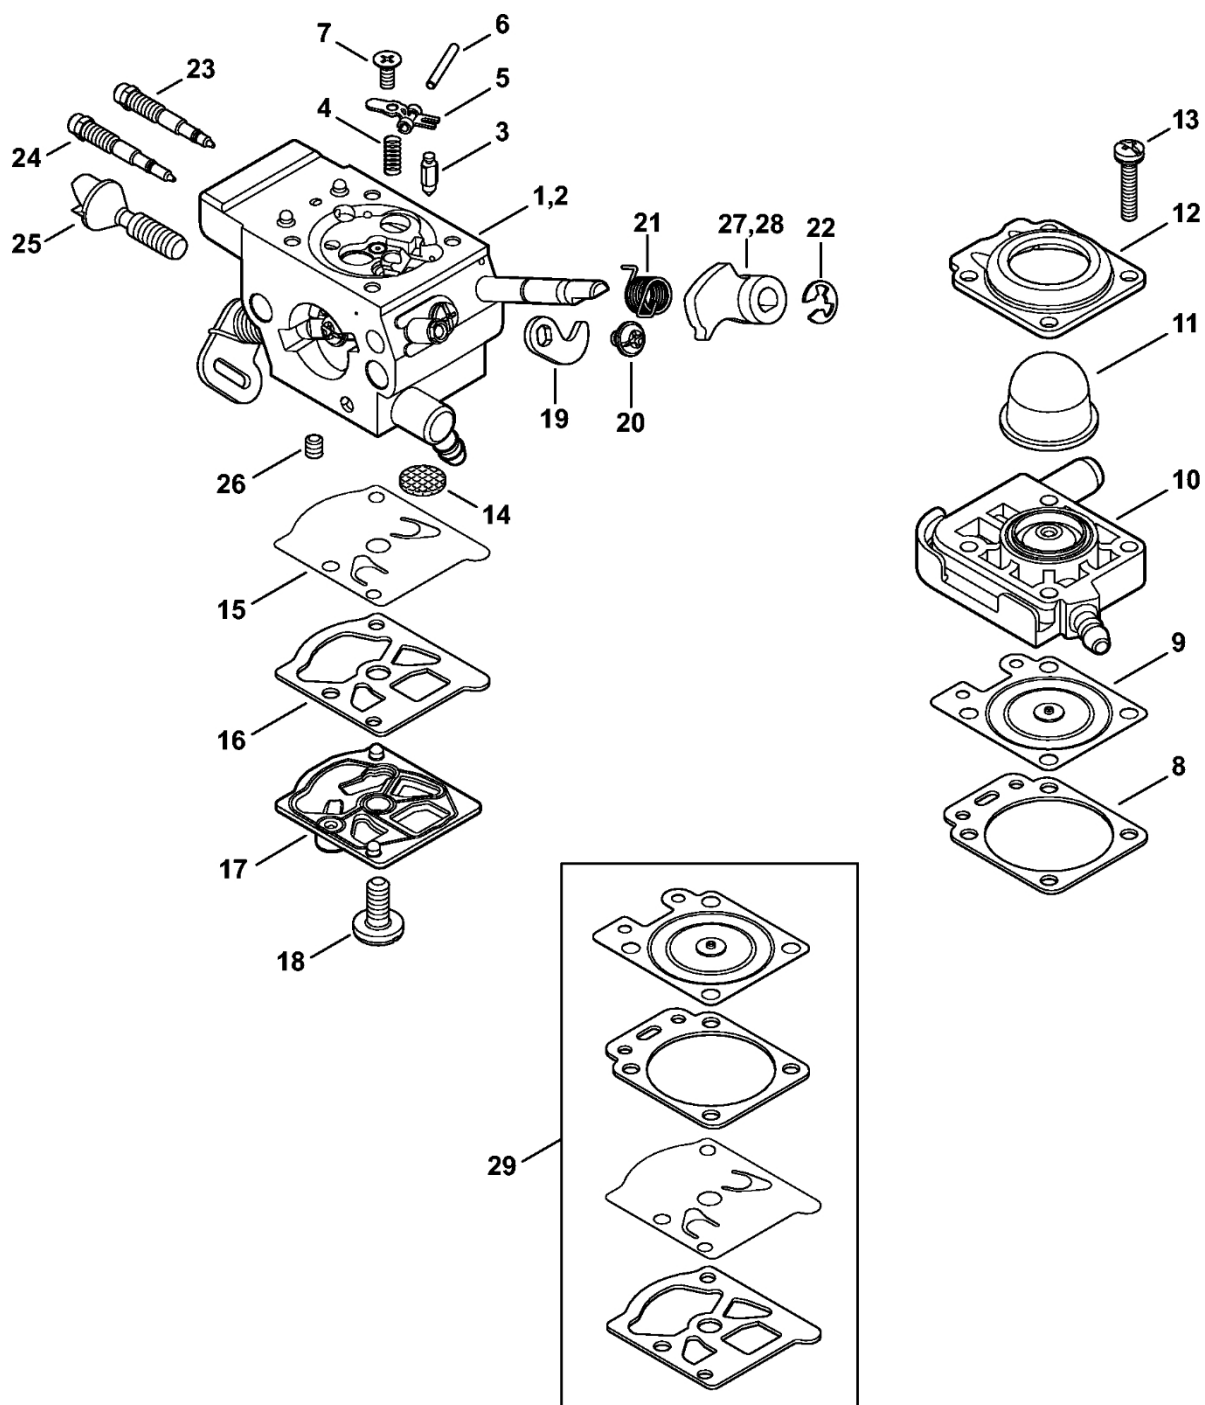

Karburátor WTF-6, WTF-11

4147-GET-0018-A0

Karburátor WTF-6, WTF-11

#	Číslo dílu	Popis	Množství	Obsahuje jeden nebo více článků	Poznámky
1	4147 120 0607	Karburátor WTF-11A	1	3 - 27	
2	4147 120 0601	Karburátor WTF-6A	1	3 - 26, 28	
3	4116 121 5100	Vstupní tryska	1		
4	4147 122 3000	Pružina	1		
5	1121 121 5000	Páka pro nastavení přívodu	1		
6	1113 121 9200	Osa	1		
7	1121 122 7103	Šrouby s kulatou hlavou	1		
8	4133 129 0901	Těsnění	1		
9	4147 121 4700	Regulační membrána	1		
10	4147 120 2200	Příruba	1		
11	4133 121 2700	Krytka	1		
12	4133 121 0801	Víčko	1		
13	4147 122 7100	Šroub	4		
14	1114 121 7800	Síto	1		
15	1121 121 4801	Membrána čerpadla	1		
16	4147 129 0904	Těsnění	1		
17	1140 120 0800	Víko	1		
18	1114 122 7100	Šroub	1		
19	4147 121 3500	Páčka škrticí klapky	1		
20	1121 122 7102	Šroub s kulatou hlavou	1		
21	4147 122 3200	Ohnutá pružina	1		
22	1117 122 9000	Pojistný kroužek	1		
23	4147 122 6700	Šroub H pro vysoké otáčky	1		
24	4147 122 6801	Šroub L pro bohatou směs při volnoběhu	1		
25	4147 122 6200	Šroub pro nastavení volnoběžných otáček	1		
26	1122 121 7700	Upínací díl	1