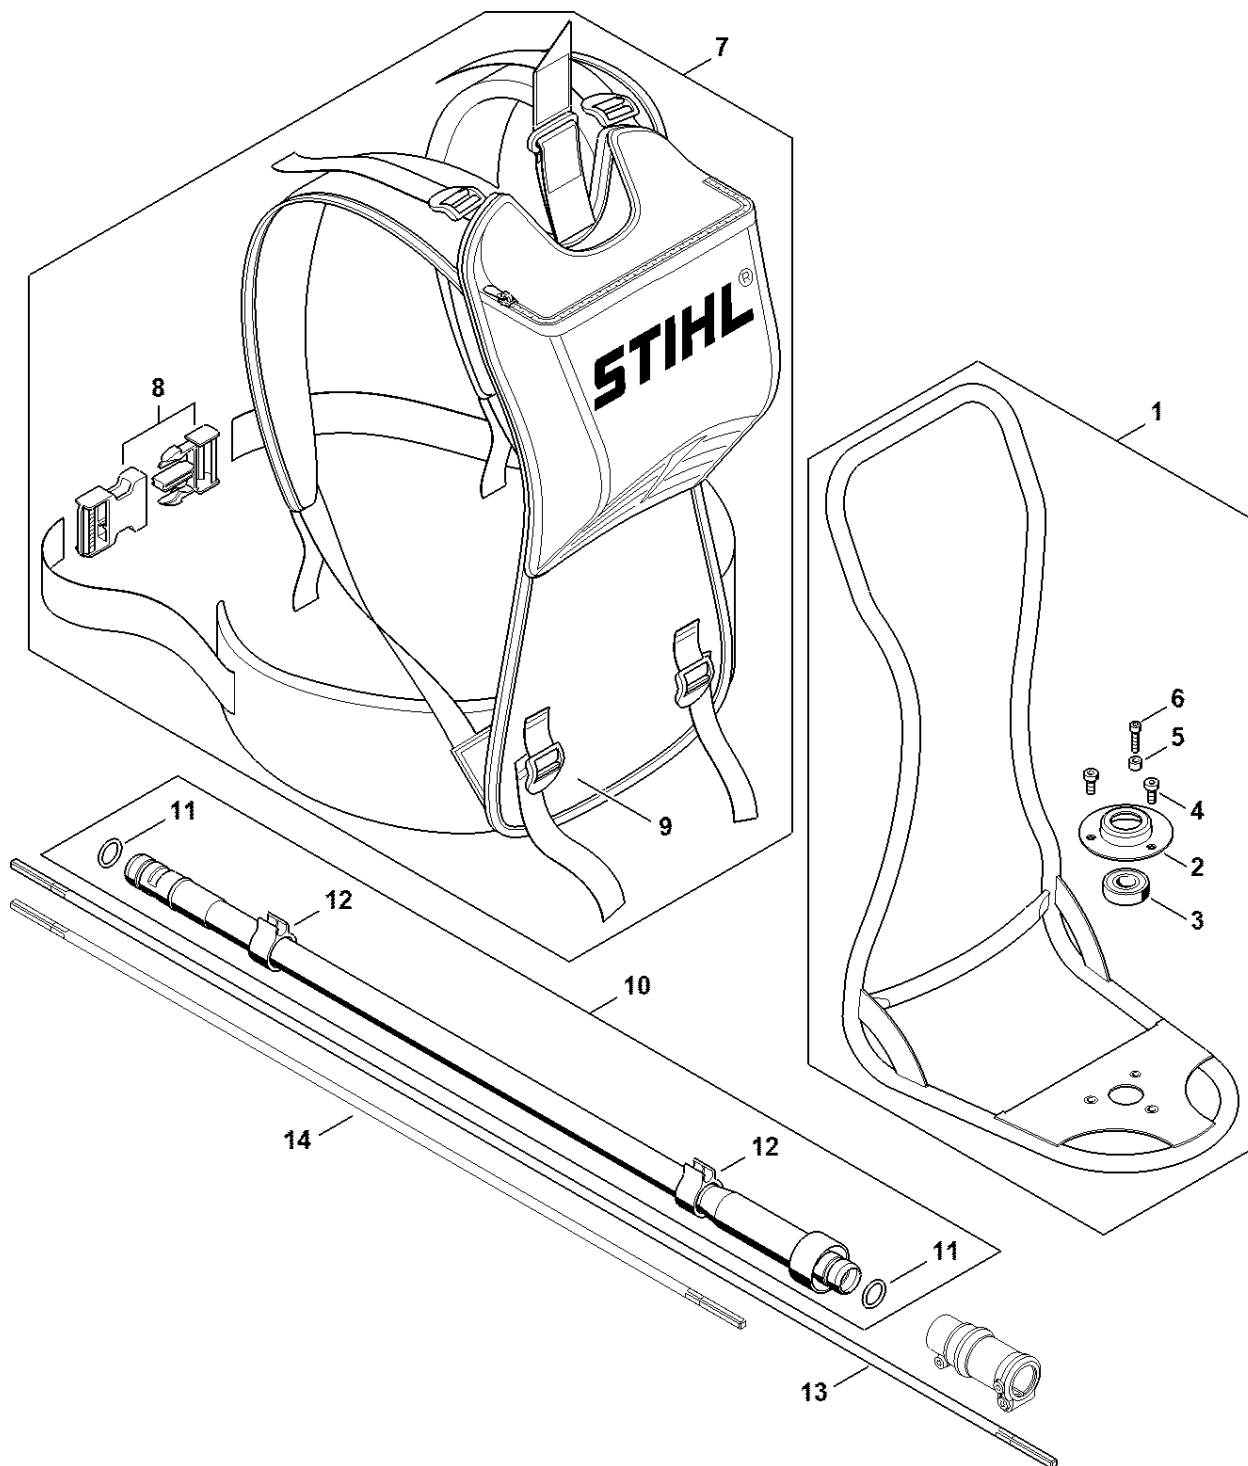

Nosný rám, pružný hříde

4147-GET-0173-AD

Nosný rám, pružný hříde

#	Číslo dílu	Popis	Množství	Obsahuje jeden nebo více článků	Poznámky
1	4147 790 6801	Nosný rám	1	2 - 6	
2	4132 791 1000	Kryt pouzdra	1		
3	9503 003 6560	Kuličkové ložisko s drážkou 6202-2Z	1		
4	9022 341 1270	Válcový šroub IS-M6x14	2		
5	4147 793 6600	Rozpěrná objímka	1		
6	9022 371 1020	Válcový šroub IS-M5x20	1		
7	4147 710 9010	Kabelový svazek	1	8, 9	
8	4134 710 6401	Zapínání	1		
9	4203 792 7200	Nastavovací spona	6		
10	4147 820 0400	Ochranný plášť	1	11, 12	
11	9645 945 7603	O-kroužek 18x2,5	2		
12	4132 182 2100	Podpěra	2		
14	4147 711 3301	Ohebný kabel	1