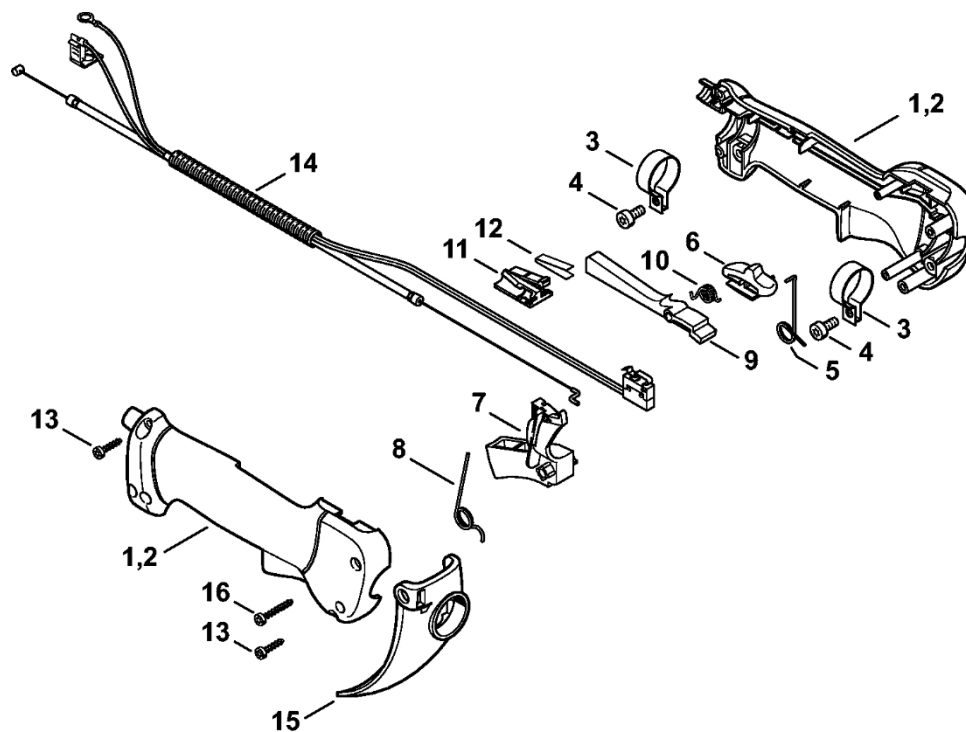

Ovládací páka (18.2015)

4147-GET-0006-A0

Ovládací páka (18.2015)

#	Číslo dílu	Popis	Množství	Obsahuje jeden nebo více produktů	Poznámky
1	4147 790 1309	Ovládací rukojeť	1	2 - 13	
2	4147 790 0303	Rukojeť	1		
3	4137 791 9400	Svěrka	2		
4	9022 341 0960	Válcový šroub IS-M5x12	2		
5	4147 182 4500	Ohnutá pružina	1		
6	4147 182 1700	Kombinovaný posuvník	1		
7	4137 182 1001	Páčka plynu	1		
8	4137 182 4504	Ohnutá pružina	1		
9	4137 182 0802	Zarážková páka	1		
10	4128 182 4501	Ohnutá pružina	1		
11	4128 793 3000	Posuvník	1		
12	4128 791 3100	Pružina	1		
13	9074 478 3025	Válcový šroub IS-P4x16	4		
14	4147 180 1105	Kabel pro ovládní plynu	1		
15	4128 791 4300	Ochrana rukou	1		
16	9074 477 3079	Válcový šroub IS-P4x25	1