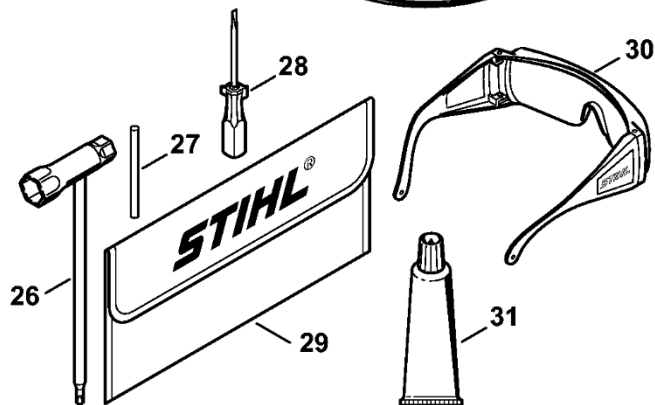

Ochranný kryt, Nástroje

4147-GET-0055-A0

Ochranný kryt, Nástroje

#	Číslo dílu	Popis	Množství	Obsahuje jeden nebo více článků	Poznámky
1	4180 007 1028	Sada ochranných krytů	1	2 - 7	
2	4180 710 8106	Ochranný kryt	1	3, 4	
3	4180 716 3100	Podložka	1		
4	9022 373 1025	Válcový šroub IS-M5x23	4		
5	4180 716 3200	Závěsná deska	1		
6	4180 713 4110	Nůž	1		
7	9074 478 4405	Válcový šroub IS-P6x14	1		
8	4180 007 1030	Sada ochranných krytů	1	3, 4, 9, 10	
9	4133 713 4110	Nůž	1		
10	9074 478 4405	Válcový šroub IS-P6x14	1		
11	4119 007 1027	Sada dílů ochranného krytu	1	12 - 18	
12	4119 710 8103	Ochranný kryt	1	13, 14	
13	0000 716 3101	Podložka	1		
14	9022 373 1025	Válcový šroub IS-M5x23	4		
15	4119 716 3203	Závěsná deska	1		
16	4119 710 6000	Nůž	1	17, 18	
17	4118 713 4105	Nůž	1		
18	9074 478 4125	Válcový šroub IS 5x14	2		
19	0000 790 3901	Ochrana pro přepravu	1		
20	4119 790 3906	Ochranný kryt pro přepravu Ø 260	1	21	
21	4119 792 4305	Upevňovací příruba	1		
22	4116 790 3901	Ochranný kryt pro přepravu Ø 350	1	23	
23	4116 792 4300	Upevňovací příruba	1		
24	4119 790 3901	Ochranný kryt pro přepravu Ø 225	1	25	
25	4119 792 4300	Upevňovací příruba	1		
26	4180 890 3400	Víceúčelový klíč	1