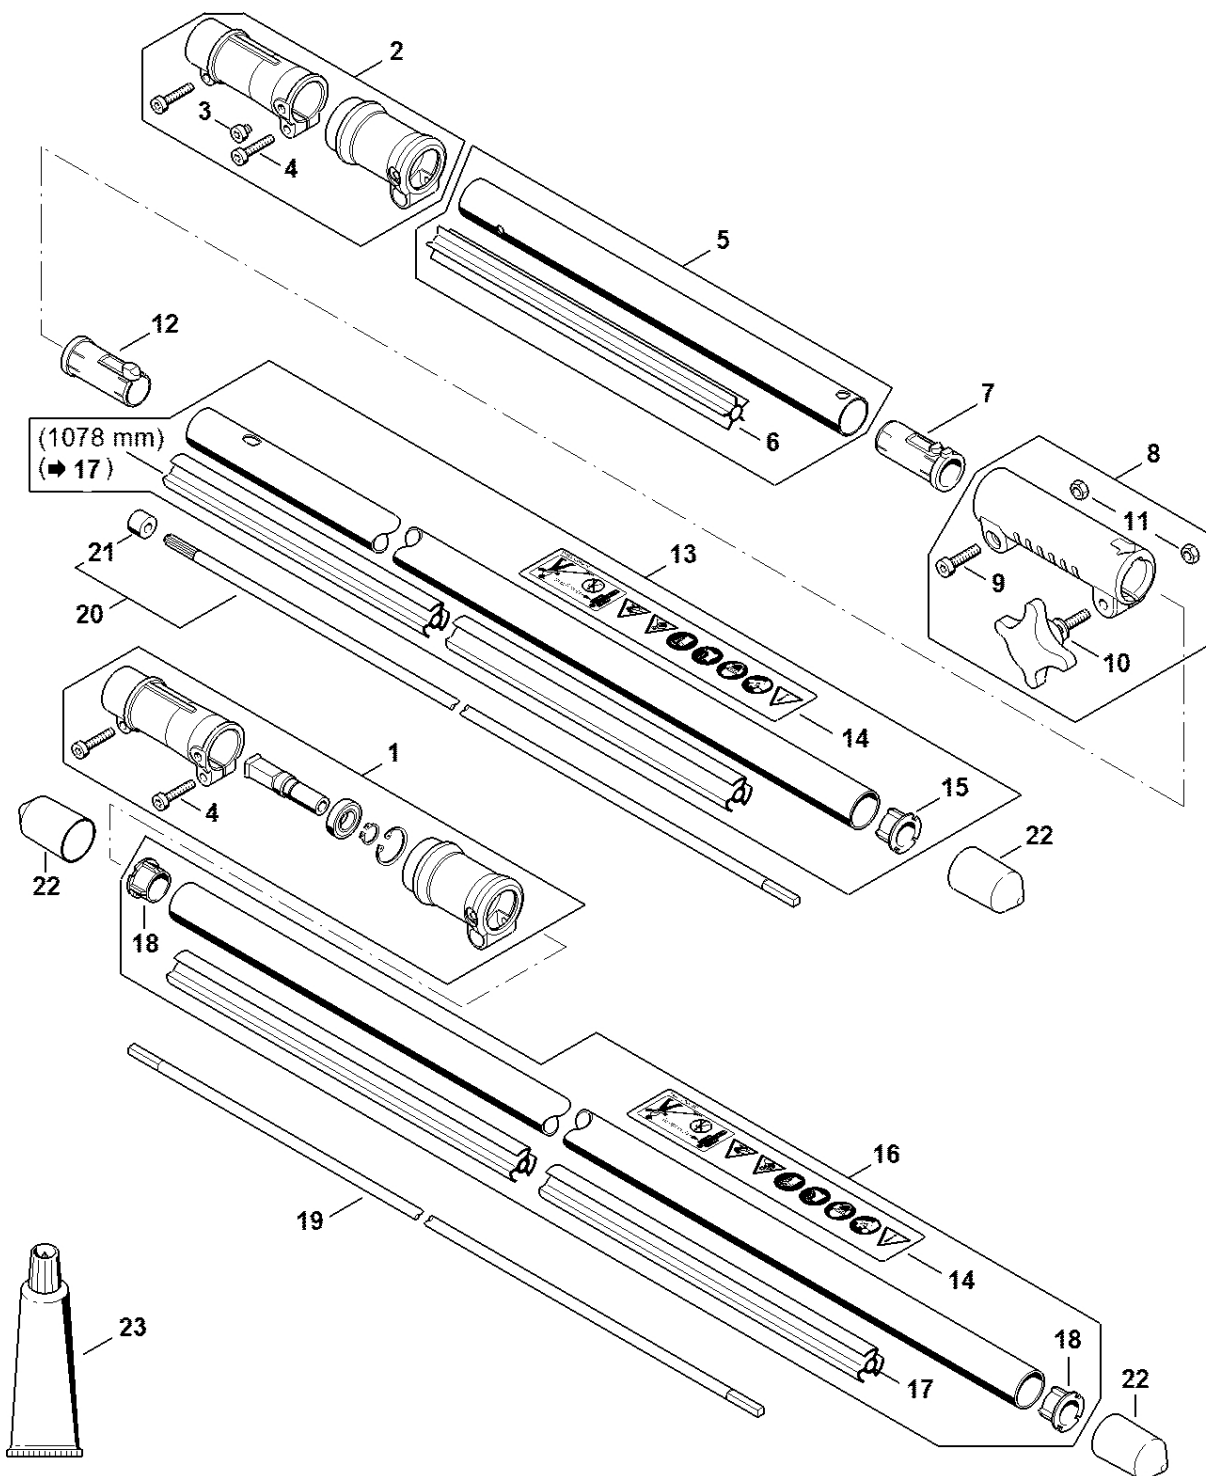

Kompletní trubka

4147-GET-0174-A0

Kompletní trubka

#	Číslo dílu	Popis	Množství	Obsahuje jeden nebo více článků	Poznámky
1	4147 160 0501	Spojovací manžeta	1	4	
4	9022 371 1050	Válcový šroub IS-M5x25	2		
14	0000 967 7253	Výstražný piktogram FS	1		
16	4137 710 7108	Kompletní trubka Ø 25,4 mm x 1,5 m	1	14, 17, 18	
17	4137 711 7300	Pouzdro 1455 mm	1		
18	4137 711 2101	Zátka	2		
19	4137 711 3200	Hnací hřídel	1		
22	4133 717 2000	Krytka	2		
23	0781 120 1109	Multifunkční mazivo 80 g	1