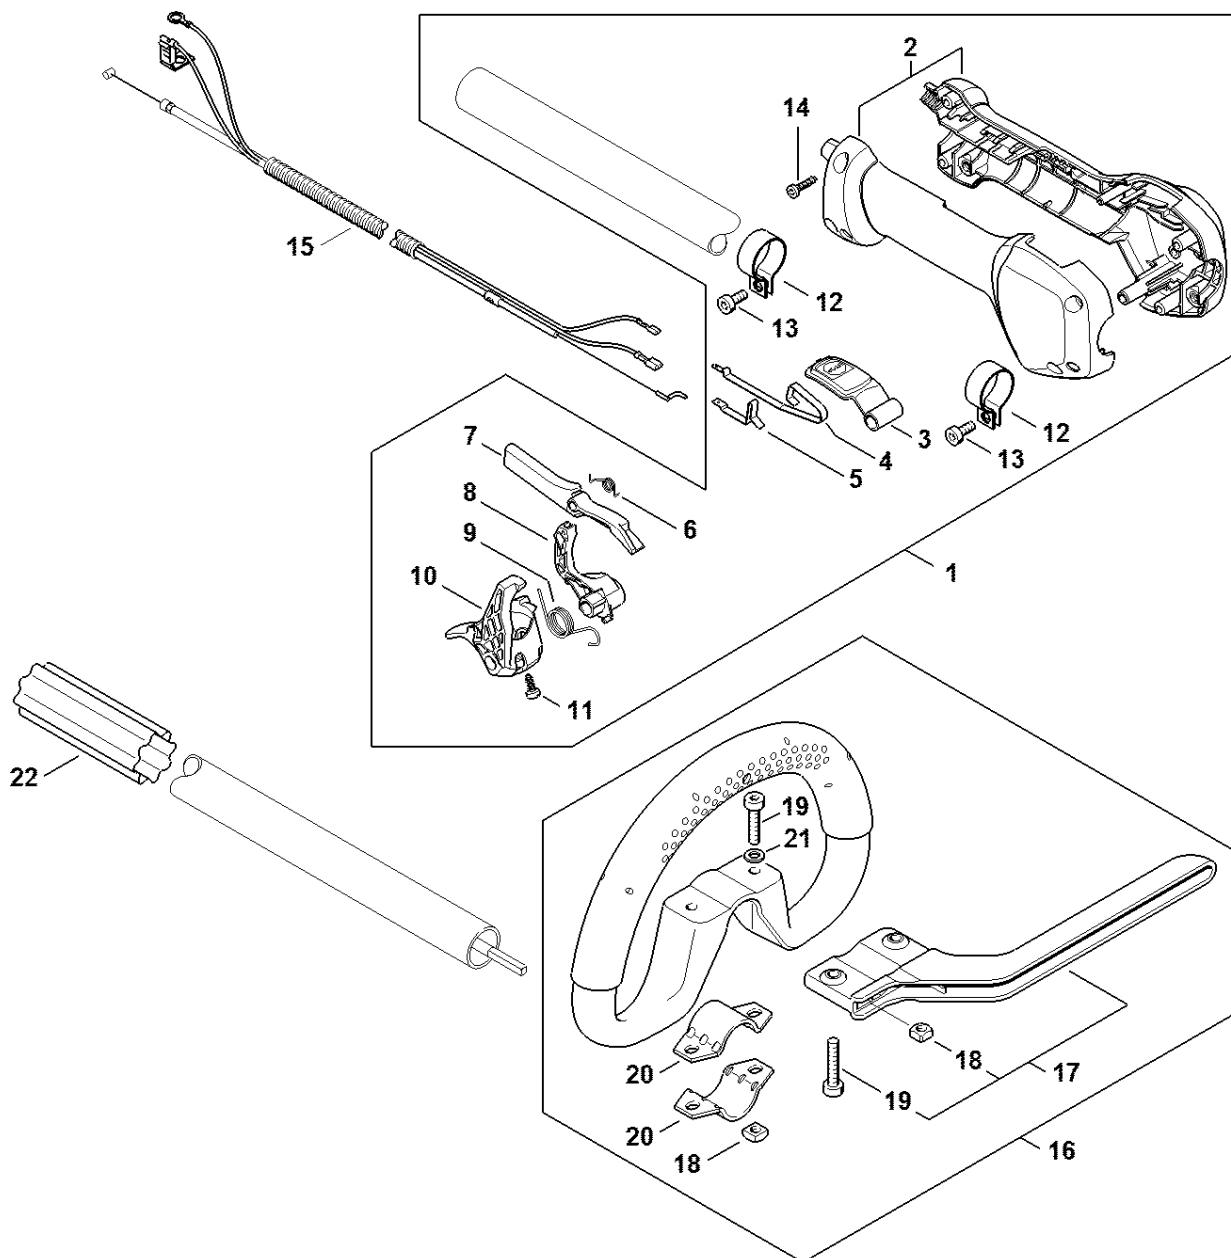

Ovládací páka

4147-GET-0051-A1

Ovládací páka:

#	Číslo dílu	Popis	Množství	Obsahuje jeden nebo více článků	Poznámky
1	4180 790 1313	Ovládací rukojeť	1	2 - 14	
2	4180 790 0301	Rukojeť	1		
3	4149 182 2801	Páka	1		
4	4149 442 1601	Spojovací pružina	1		
5	4149 442 1600	Spojovací pružina	1		
6	4128 182 4501	Ohnutá pružina	1		
7	4149 182 0800	Zarážková páka	1		
8	4149 182 2800	Páka	1		
9	4149 182 4500	Ohnutá pružina	1		
10	4149 182 1000	Páčka plynu	1		
11	9074 478 2967	Válcový šroub IS-P4x10	1		
12	4144 791 9400	Svorka	2		
13	9022 341 0960	Válcový šroub IS-M5x12	2		
14	9074 478 3025	Válcový šroub IS-P4x16	4		
15	4147 180 1111	Kabel pro ovládání plynu	1		
16	4180 790 3408	Kruhová rukojeť	1	17 - 21	
17	4130 790 8450	Stříbrná	1	18, 19	
18	9222 068 0900	Čtyřhranná matice M6	2		
19	9022 341 1370	Válcový šroub IS-M6x30	2		
20	4123 791 7400	Upevňovací příruba	2		
21	9291 021 0140	Podložka 6,4	2		
22	0000 711 2500	Pouzdro	1