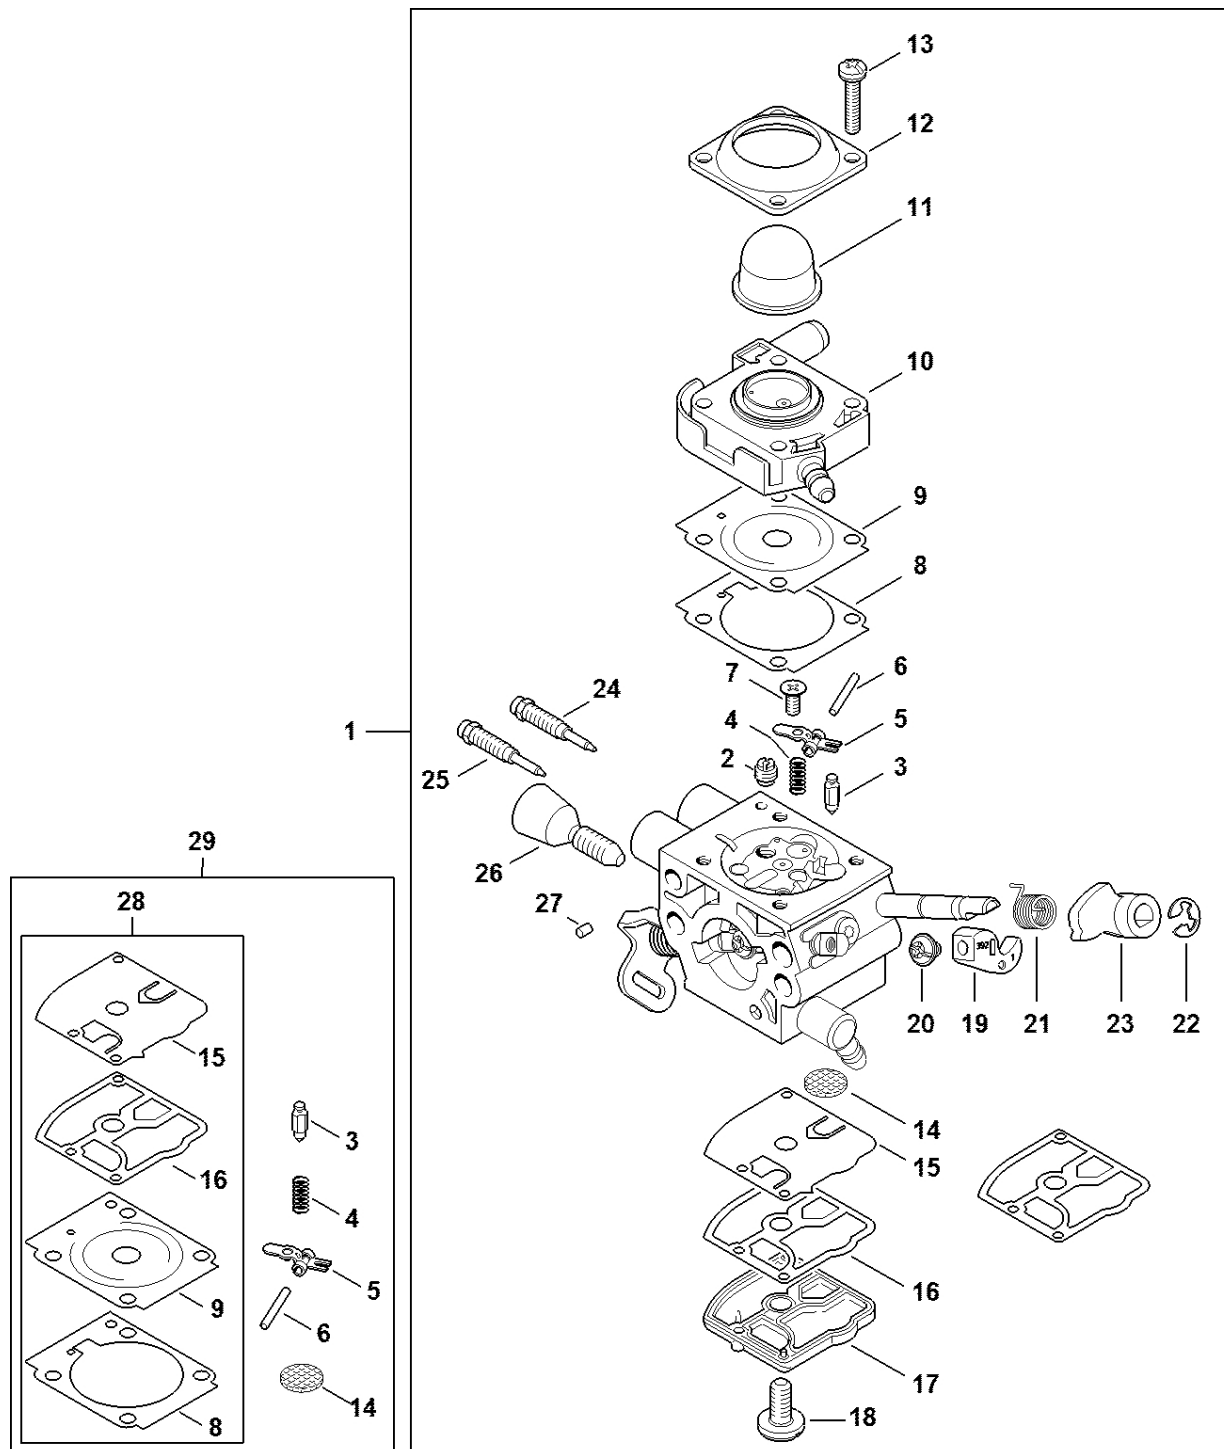

Karburátor 4147/24

4147-GET-0096-A2

Karburátor 4147/24

#	Číslo dílu	Popis	Množství	Obsahuje jeden nebo více článků	Poznámky
1	4147 120 0624	Karburátor 4147/24	1	2 - 27	
2	1132 121 5640	Pevná tryska 0,40	1		
3	Z000 018 Z000	Vstupní tryska	1		
4	4128 122 3000	Pružina	1		
5	4229 121 5000	Páka pro nastavení přívodu	1		
6	1120 121 9200	Osa	1		
7	0000 122 7101	Šroub	1		
8	4147 129 0907	Těsnění	1		
9	Z010 015 A006	Regulační membrána	1		
10	4147 120 2202	Příruba	1		
11	4147 121 2702	Krytka	1		
12	4147 121 0800	Víko	1		
13	4140 122 7100	Šroub	4		
14	1120 121 7800	Síto	1		
15	1129 121 4800	Membrána čerpadla	1		
16	1123 129 0905	Těsnění čerpadla	1		
17	1139 121 0800	Kryt	1		
18	1120 122 7800	Šroub s polokruhovou hlavou	1		
19	4147 121 3501	Páčka škrticí klapky	1		
20	4132 122 6600	Šrouby s přírubou	1		
21	4147 122 3201	Ohnutá pružina	1		
22	4147 122 9001	Pojistný kroužek	1		
23	4147 121 6605	Páka	1		
24	4147 122 6702	Šroub H pro bohatou směs při vysokých otáčkách	1		
25	4147 122 6802	Šroub L pro bohatou směs při volnoběhu	1		
26	Z010 035 A000	Šroub pro nastavení volnoběžných otáček	1