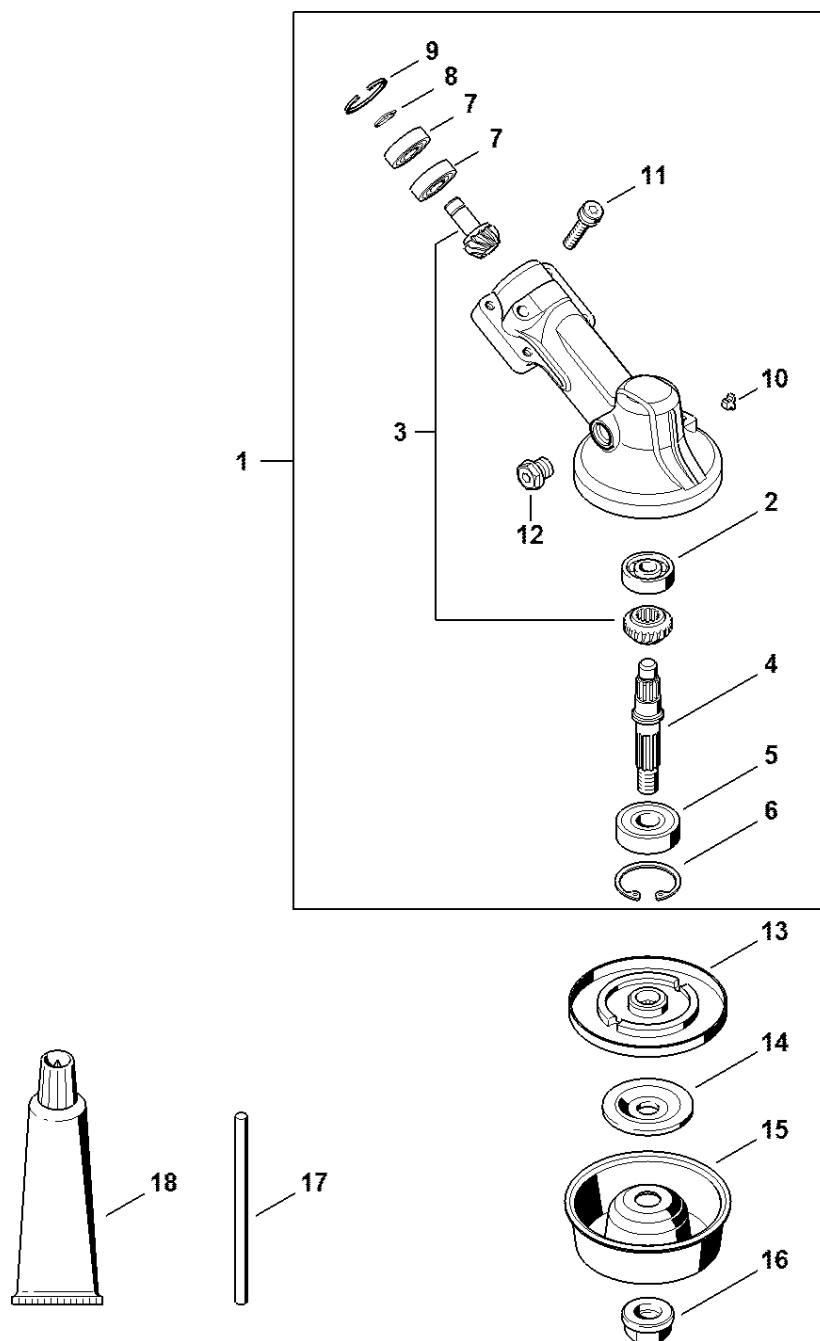

Reduktor

4147-GET-0047-A1

Reduktor

#	Číslo dílu	Popis	Množství	Obsahuje jeden nebo více článků	Poznámky
1	4180 640 0114	Redukční ventil	1	2 - 12	
2	9503 003 0060	Kuličkové ložisko s drážkou 629	1		
3	4180 640 7301	Sada ozubených kol	1		
4	4180 642 0602	Výstupní hřídel	1		
5	9503 003 6440	Kuličkové ložisko s drážkou 6201-2RS	1		
6	9456 621 3600	Pojistný kroužek 32x1,2	1		
7	9503 003 9853	Kuličkové ložisko s drážkou 609-2Z	2		
8	9455 621 0750	Pojistný kroužek 9x1	1		
9	9456 621 2660	Pojistný kroužek 24x1,2	1		
10	4180 641 0800	Bezpečnostní zátka	1		
11	9022 341 1371	Válcový šroub IS-M6x30	1		
12	4119 713 6500	Závitová zátka	1		
13	4137 710 3800	Tlaková deska	1		
14	4130 713 1600	Tlaková podložka	1		
15	4126 713 3100	Nosná deska	1		
16	4126 642 7600	Matice s přírubou M10x1 vlevo	1		
17	4130 893 7800	Upínací pouzdro	1		
18	0781 120 1117	Mazivo převodovky 80 g	1