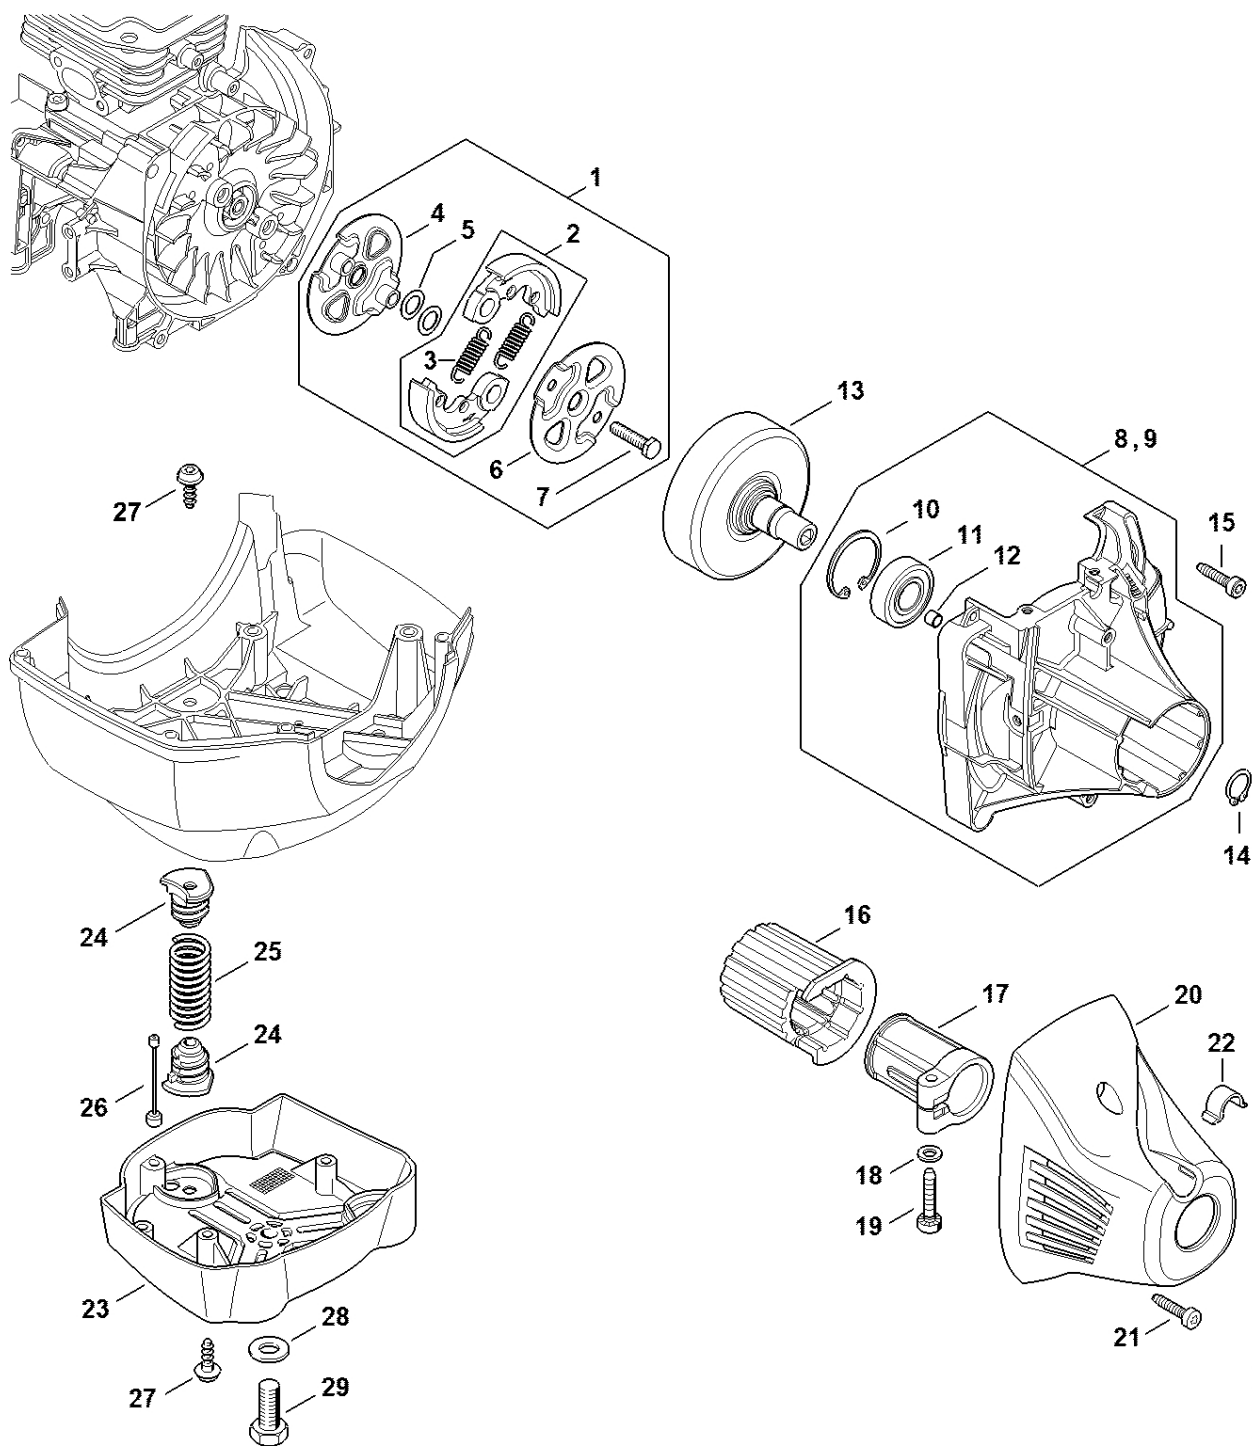

Spojka, spojková skříň

4147-GET-0172-A0

Spojka, spojovací skříň

#	Číslo dílu	Popis	Množství	Obsahuje jeden nebo více článků	Poznámky
1	4147 160 2002	Spojka	1	2 - 7	
2	4147 160 2000	Spojka	1	3	
3	0000 997 5519	Napínací pružina	2		
4	4147 160 3000	Krycí podložka	1		
5	0000 958 1000	Podložka 16x10x0,5	2		
6	4128 162 1000	Krycí podložka	1		
7	0000 951 0600	Šestihranná šroub M6	2		
8	4147 160 0614	Spojovací kryt	1	10 - 12	
10	9503 003 7452	Kuličkové ložisko s drážkou 6202-2RS	1		
11	9456 621 3860	Pojistný kroužek 35x1,5	1		
12	0000 988 8600	Pouzdro	2		
13	4128 160 2905	Spojková zvonka	1		
14	9455 621 1520	Pojistný kroužek 15x1	1		
15	9075 478 4159	Válcový šroub IS-D5x24	4		
16	4147 791 9310	Gumový díl	1		
17	4147 791 9412	Svorka	1		
18	9291 021 0140	Podložka 6,4	1		
19	9022 341 1370	Válcový šroub IS-M6x30	1		
20	4147 161 1201	Krytka	1		
21	9075 478 4159	Válcový šroub IS-D5x24	2		
22	4128 792 2400	Kabelová spona	1		
23	4147 792 5901	Opěrná deska	1		
24	1141 792 2900	Zátka předního ložiska	6		
25	4147 791 3107	Pružina	3		
26	1135 790 8100	Zarážka	1		
27	9074 478 4420	Válcový šroub IS-P6x18	6		