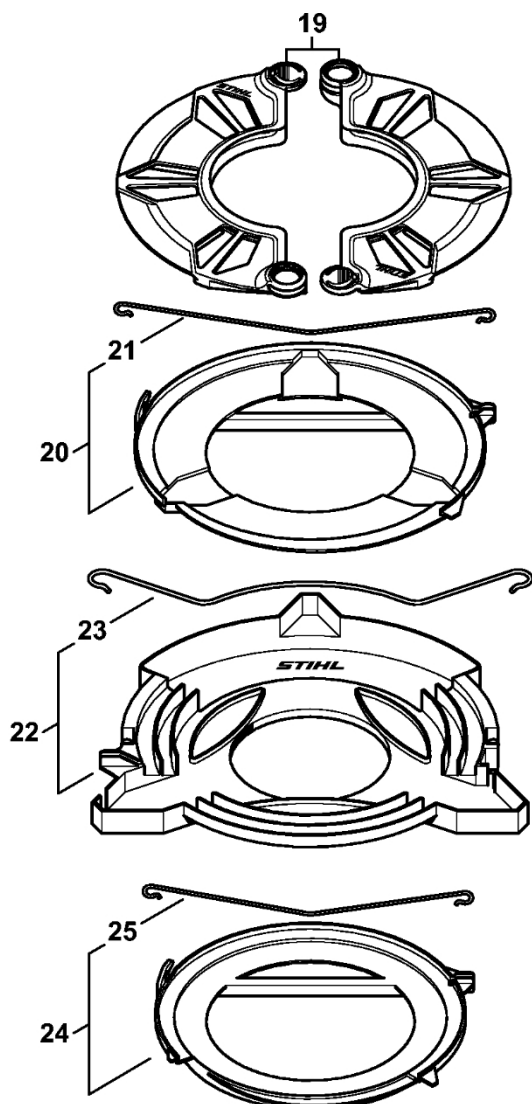

Ochranný kryt, Nástroje

4147-GET-0055-A0

Ochranný kryt, Nástroje

#	Číslo dílu	Popis	Množství	Obsahuje jeden nebo více článků	Poznámky
1	4180 007 1028	Sada ochranných krytů	1	2 - 7	
2	4180 710 8106	Ochranný kryt	1	3, 4	
3	4180 716 3100	Podložka	1		
4	9022 373 1025	Válcový šroub IS-M5x23	4		
5	4180 716 3200	Závěsná deska	1		
6	4180 713 4110	Nůž	1		
7	9074 478 4405	Válcový šroub IS-P6x14	1		
8	4180 007 1030	Sada ochranných krytů	1	3, 4, 9, 10	
9	4133 713 4110	Nůž	1		
10	9074 478 4405	Válcový šroub IS-P6x14	1		
11	4119 007 1027	Sada dílů ochranného krytu	1	12 - 18	
12	4119 710 8103	Ochranný kryt	1	13, 14	
13	0000 716 3101	Podložka	1		
14	9022 373 1025	Válcový šroub IS-M5x23	4		
15	4119 716 3203	Závěsná deska	1		
16	4119 710 6000	Nůž	1	17, 18	
17	4118 713 4105	Nůž	1		
18	9074 478 4125	Válcový šroub IS 5x14	2		
19	0000 790 3901	Ochrana pro přepravu	1		
20	4119 790 3906	Ochranný kryt pro přepravu Ø 260	1	21	
21	4119 792 4305	Upevňovací příruba	1		
22	4116 790 3901	Ochranný kryt pro přepravu Ø 350	1	23	
23	4116 792 4300	Upevňovací příruba	1		
24	4119 790 3901	Ochranný kryt pro přepravu Ø 225	1	25	
25	4119 792 4300	Upevňovací příruba	1		
26	4180 890 3400	Víceúčelový klíč	1