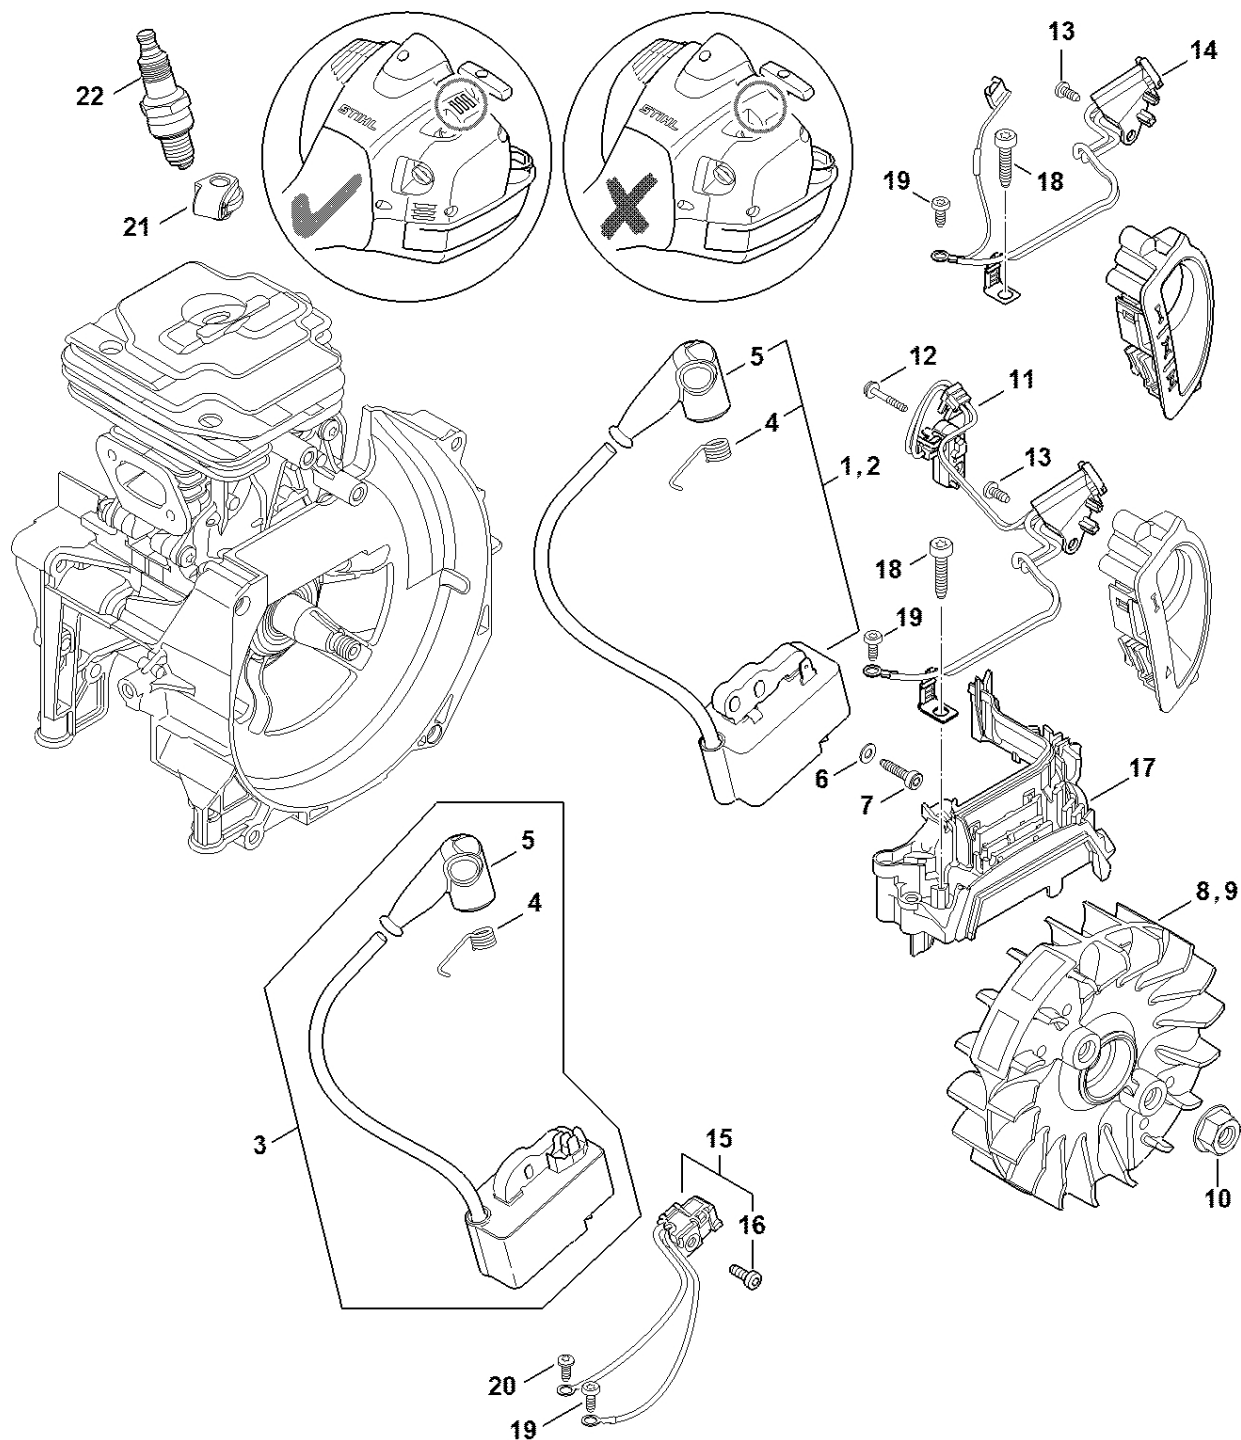

Zapalovací zařízení

4147-GET-0170-A0

Zapalovací zařízení

#	Číslo dílu	Popis	Množství	Obsahuje jeden nebo více článků	Poznámky
1	4147 400 1309	Zapalovací modul	1	4, 5	
4	0000 998 0604	Ohnutá pružina	1		
5	0000 405 1005	Kontakt zapalovacího kabelu	1		
6	9291 021 0100	Podložka 4,3	2		
7	9075 478 3019	Válcový šroub IS-D4x18	2		
8	4147 400 1202	Rotor	1		
10	0000 955 0802	Matice s přírubou M8x1	1		
13	9074 478 2970	Válcový šroub IS-P4x10	1		
14	4147 440 3006	Kabelový svazek	1		
17	4147 448 1207	Kabelová spona	1		
18	9075 478 4159	Válcový šroub IS-D5x24	1		
19	9074 478 2970	Válcový šroub IS-P4x10	1		
21	4147 448 1202	Kabelová spona	1		
22	0000 400 7011	Svíčka NGK CMR6H	1