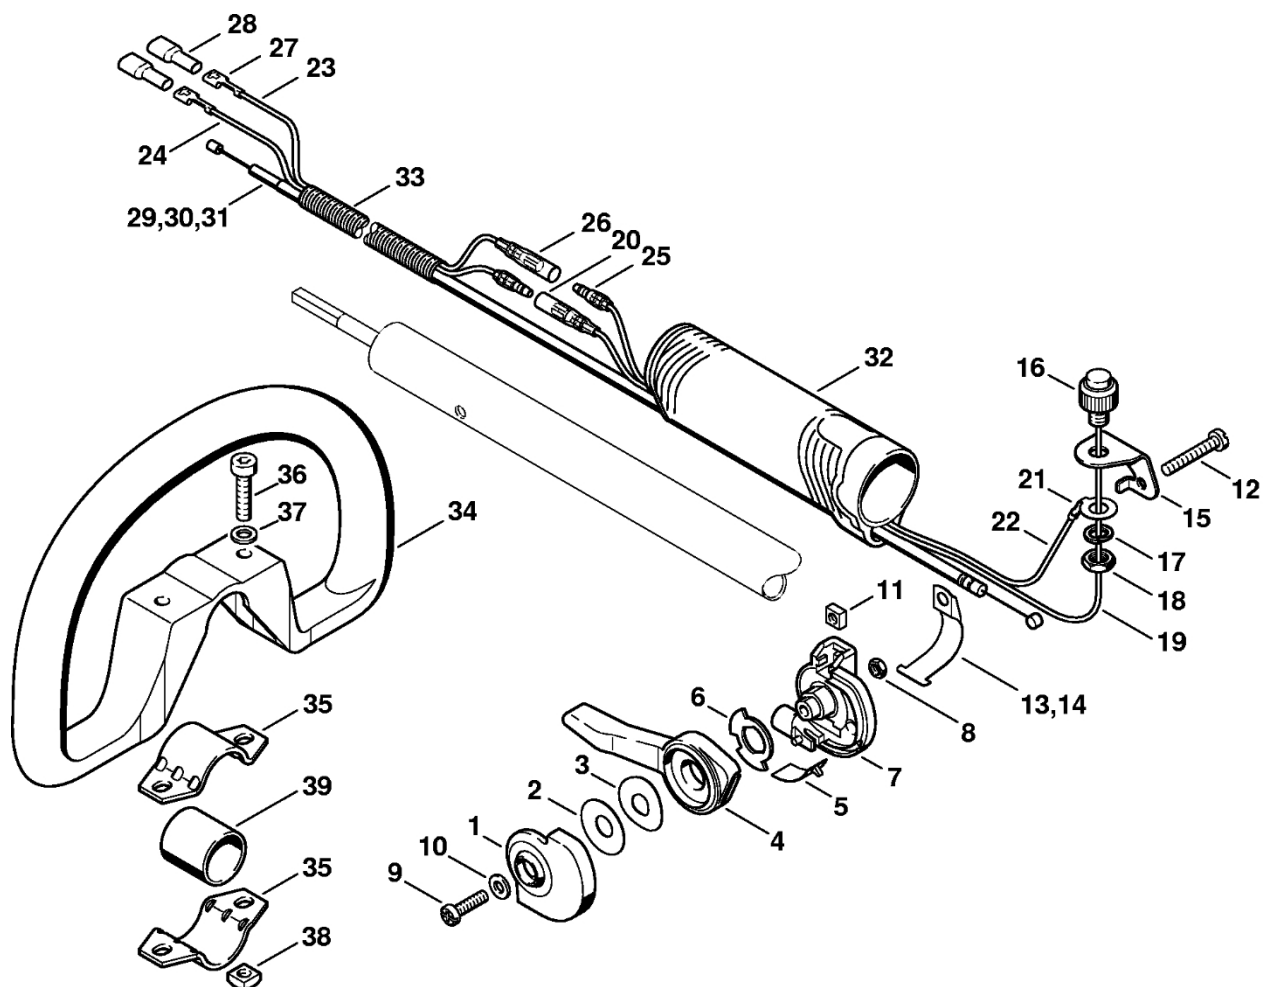

268ET028 SC

#	Číslo dílu	Popis	Množství	Obsahuje jeden nebo více článků	Poznámky
	4131 180 0710	Ovládací páčka	1	1 - 13	
<b>1</b>		Víko	1		
<b>2</b>		Podložka	1		
<b>3</b>		Pružná podložka	1		
<b>4</b>		Páka	1		
<b>5</b>		Ozdoba	1		
<b>6</b>		Podložka	1		
<b>7</b>		Spodní část	1		
<b>8</b>	9210 260 0700	Šestihranná matice M5	1		
<b>9</b>	9041 116 1020	Válcový šroub M5x20	1		
<b>10</b>	9294 021 0140	Podložka 6,4	1		
<b>11</b>	9222 068 0700	Čtyřhranná matice M5	1		
<b>12</b>	9041 116 1070	Válcový šroub M5x30	1		
<b>13</b>	4131 182 8100	Upevňovací příruba	1		
<b>15</b>	4131 432 9210	Svorka	1		
<b>16</b>	4131 430 0210	Vypínač	1	17 - 20	
<b>17</b>	9321 630 0180	Podložka Grower 8	1		
<b>18</b>	9210 261 1140	Šestihranná matice M8x1	1		
<b>20</b>	0751 030 8491	Kruhová spona	1		
	4131 440 2210	Hliníkový kabel	1	21, 22, 25	
<b>21</b>	0751 030 8962	Kabelová svorka A 8-1	1		
<b>22</b>		Kabel 220 mm	1		
<b>23</b>		Kabel 1150 mm	1		
<b>24</b>		Kabel 1120 mm	1		
	0751 010 1110	Kabel 10 m	1		
<b>25</b>	0751 030 8487	Válcová zástrčka	2		