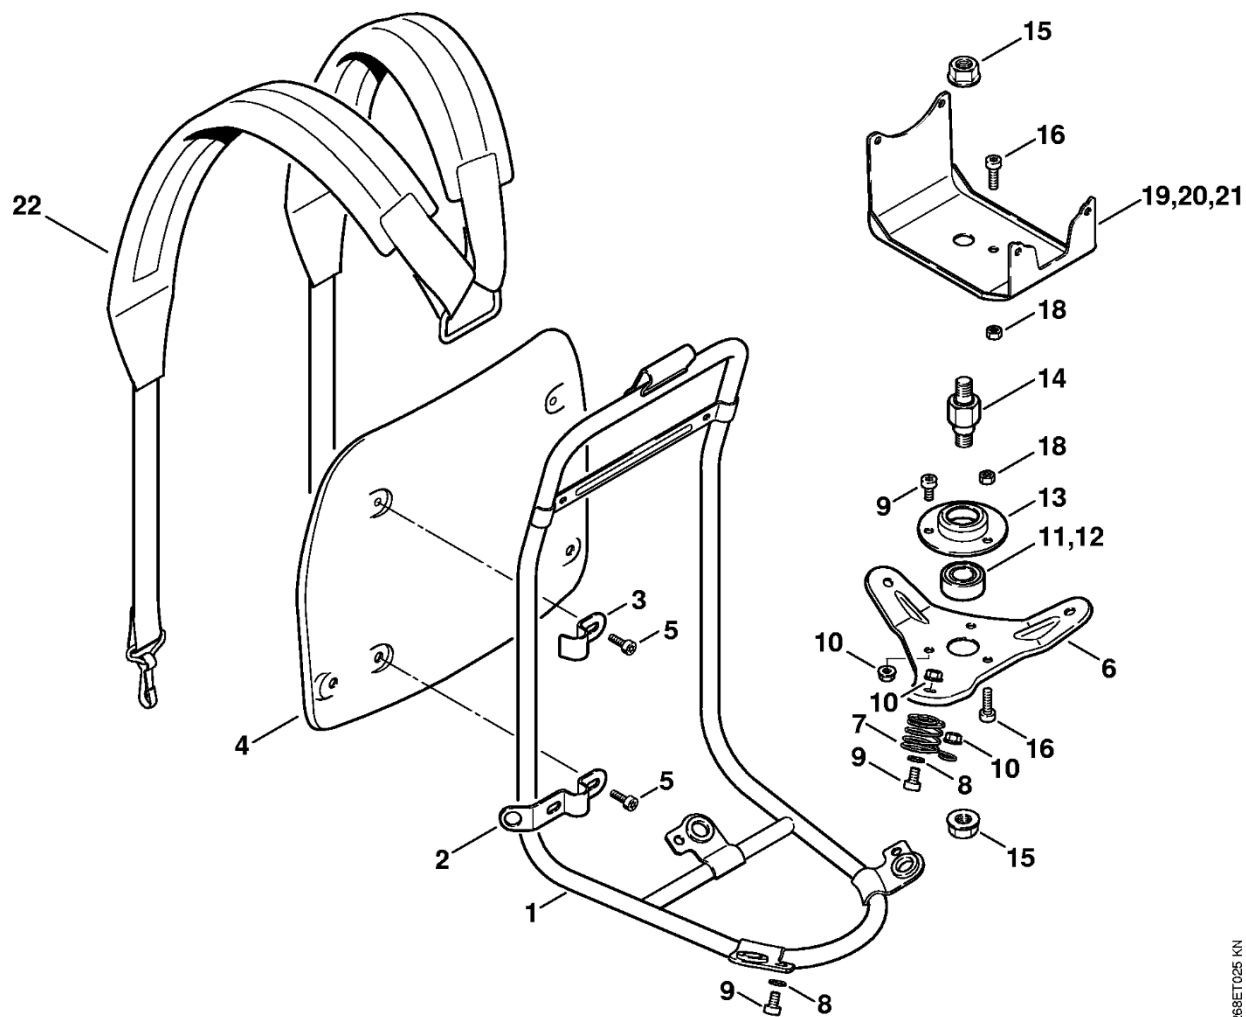

Nosný rám

268ET025 KN

Nosný rám

#	Číslo dílu	Popis	Množství	Obsahuje jeden nebo více článků	Poznámky
1	4135 790 1870	Nosný rám	1		
2	4135 791 5470	Podpěra	2		
3	4135 791 7470	Patte	2		
4	4135 701 1870	Zadní deska	1		
5	9022 341 0960	Válcový šroub IS-M5x12	6		
6	4135 790 4570	Prvek zavěšení motoru	1	11, 13	
7	4135 708 0870	Pružina	3		
8	9291 021 0140	Podložka 6,4	3		
9	9022 341 1260	Válcový šroub IS-M6x12	9		
10	9220 260 0900	Šestihranná matice M6	6		
12	9503 003 6560	Kuličkové ložisko s drážkou 6202-2Z	1		
13	4135 791 1070	Kryt pouzdra	1		
14	4135 791 7070	Osa	1		
15	4135 791 8370	Šestihranná matice M10	2		
16	9022 341 1300	Válcový šroub IS-M6x20	2		
18	9210 319 0900	Šestihranná matice M6	2		
19	4126 792 4570	Prvek zavěšení motoru	1		
22	4135 710 9070	Ramena	1