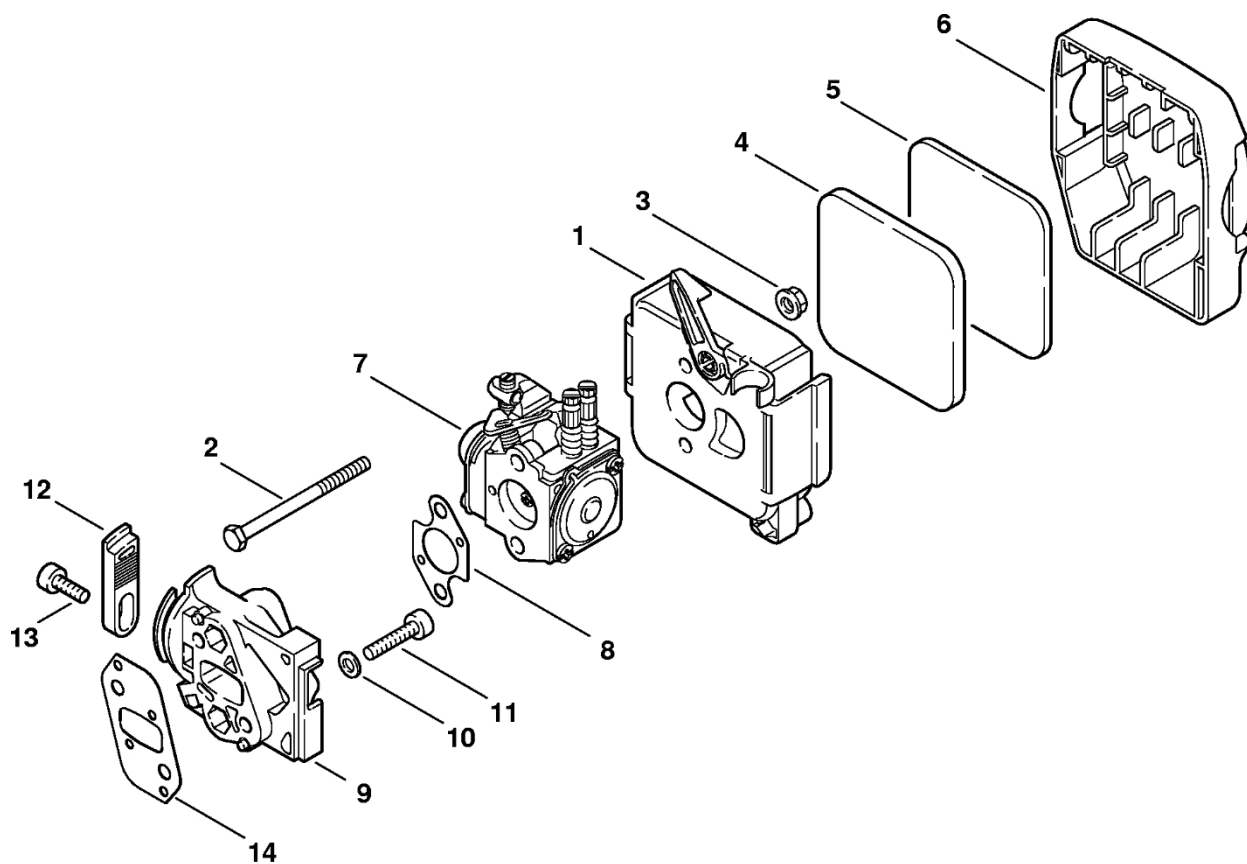

Vzduchový filtr

FR 125

268E1018 KN

Vzduchový filtr

FR 125

#	Číslo dílu	Popis	Množství	Obsahuje jeden nebo více článků	Poznámky
1	4126 140 2870	Filtrační skříň	1		
2	9007 319 1121	Šestihranná šroub M5x56	2		
3	9216 261 0700	Šestihranná matice M5	2		
4	4133 124 1500	Předfiltr	1		
5	4133 124 2800	Filtr	1		
6	4126 141 0570	Kryt filtru	1		
7	4126 120 0671	Karburátor SK12	1		
8	4126 129 0971	Těsnění	1		
9	4126 121 1670	Mezipříruba	1		
10	9291 021 0120	Podložka 5,3	1		
11	9022 371 1050	Válcový šroub IS-M5x25	2		
12	4126 182 7670	Upínací díl	1		
13	9022 341 0960	Válcový šroub IS-M5x12	1		
14	4126 129 0970	Těsnění	1