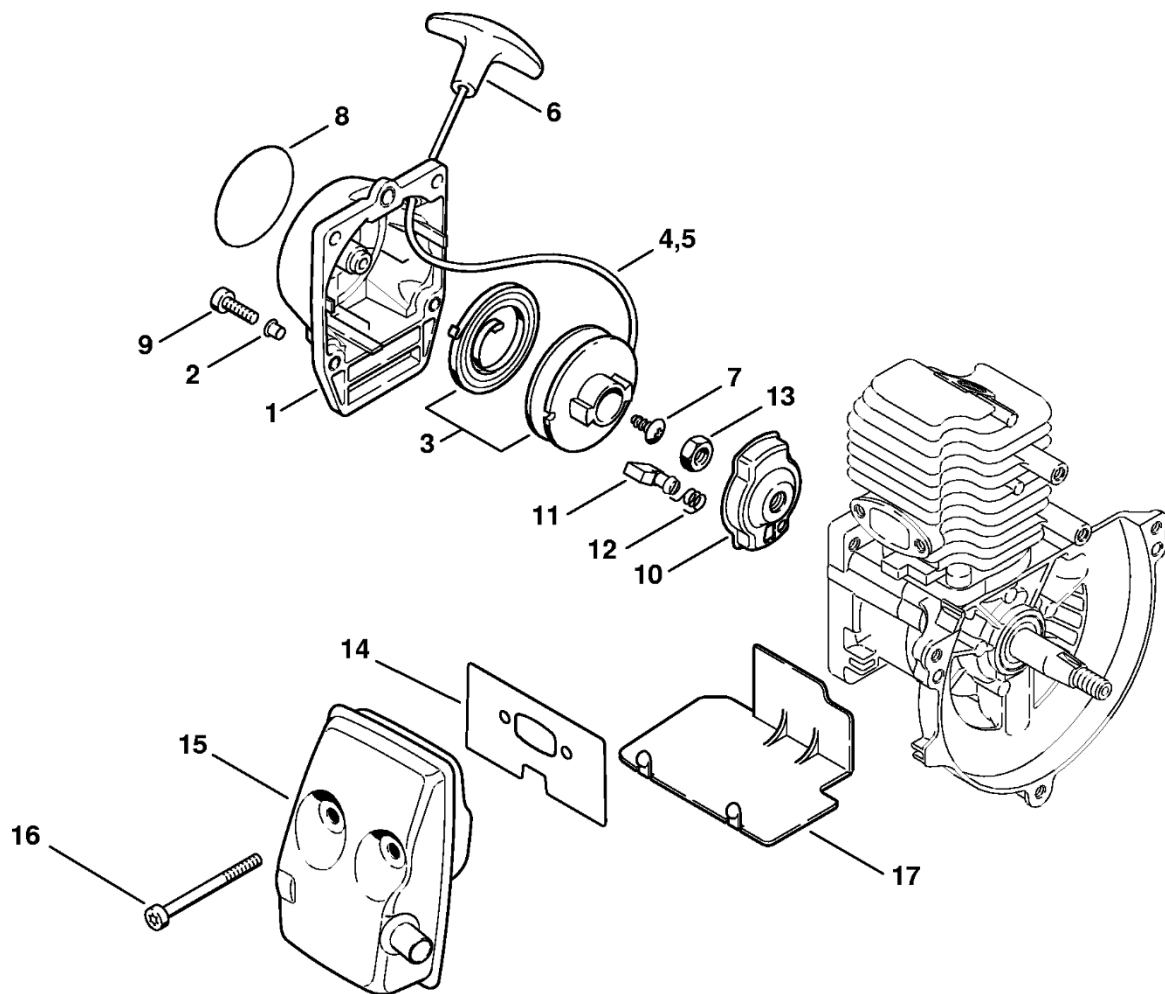

FR 125: Odpalovací zařízení, tlumič

268ET026 SC

FR 125: Odpalovací zařízení, tlumič

#	Číslo dílu	Popis	Množství	Obsahuje jeden nebo více článků	Poznámky
1	4133 190 4001	Odpalovací zařízení	1	2 - 7	
2		Trubkový nýt 6,5x0,5x5,8	2		
3	4137 190 1100	Kladka s navíjecím lanem a vratnou pružinou	1		
4	4137 195 8200	Spouštěcí lano Ø 2,7x910 mm	1		
5	4123 195 8200	Spouštěcí lano Ø 2,7x800 mm	1		
	0000 930 2281	Spouštěcí kabel Ø 2,7 mm x 30,8 m	1		
6	4123 195 3400	Rukojeť	1		
7	9104 003 0960	Šroub Parker P5,5x12	1		
8	4126 967 1570	Registrovací značka FR 125	1		
9	9022 371 1020	Válcový šroub IS-M5x20	4		
10	4133 190 2002	Spojovací prvek	1		
11	4133 195 7201	Cliquet	1		
12	0000 998 0612	Ohnutá pružina	1		
13	9210 260 1100	Šestihranná matice M8	1		
14	4126 149 0670	Těsnění tlumiče	1		
15	4126 140 0670	Tlumič výfuku	1		
16	9022 346 1220	Válcový šroub IS-M5x48	2		
17	4126 084 1470	Vzduchový deflektor	1