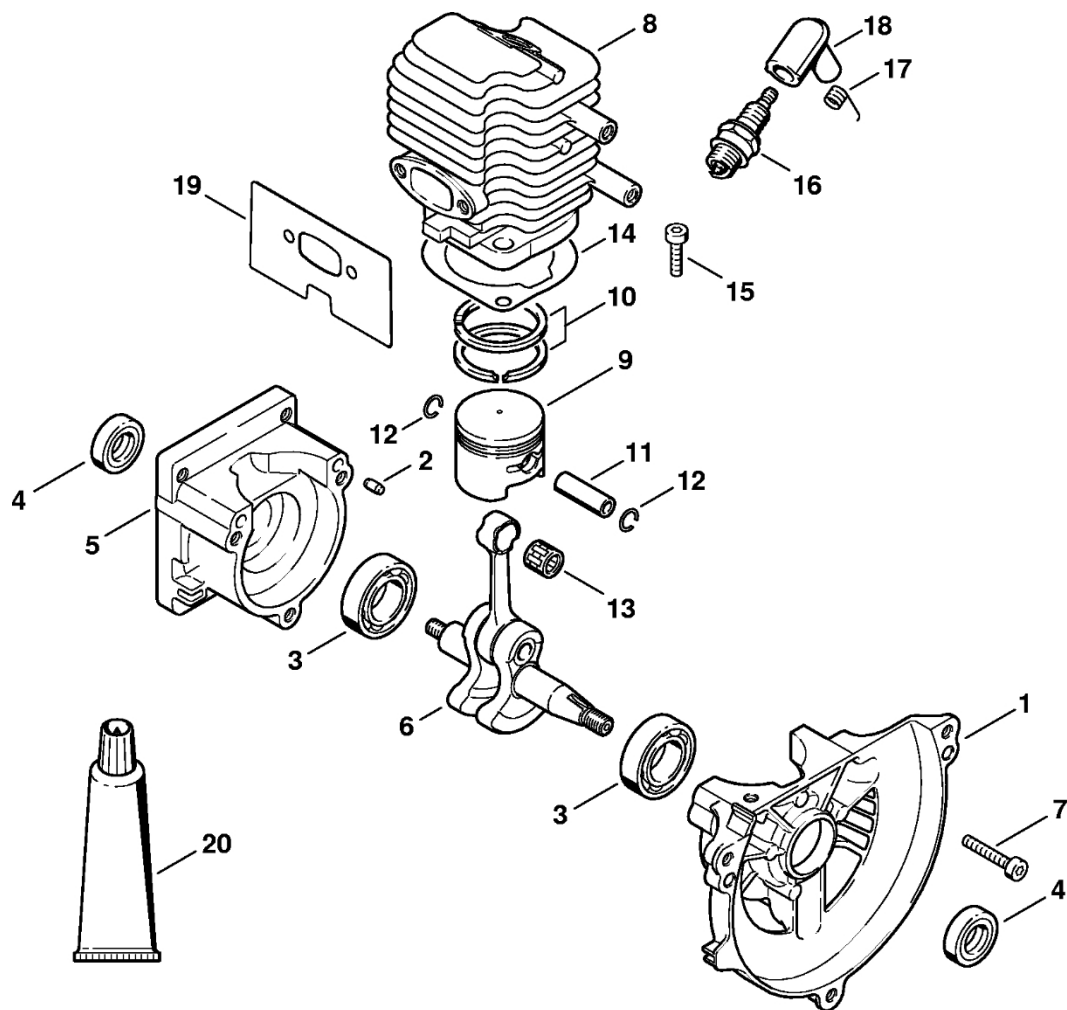

FR 125: Kryt, válec

268ET014 KN

FR 125: Kryt, válec

#	Číslo dílu	Popis	Množství	Obsahuje jeden nebo více článků	Poznámky
1	4126 020 2670	Polovina krytu klikového hřídele, strana ventilátoru	1	3, 4	
2	9380 620 2570	Pružný kolík 5x12	2		
3	9503 003 0342	Kuličkové ložisko s drážkou 6202	2		
4	9640 003 2794	Těsnicí kroužek 25x15x7	2		
5	4126 020 2870	Polovina klikové skříňe, strana startéru	1	2 - 4	
6	4126 030 0470	Kliková hřídel	1		
7	9022 371 1050	Válcový šroub IS-M5x25	3		
8	4126 022 0570	Válec	1		
9	4126 030 2072	Píst	1	10	
10	4133 034 3000	Pístní kroužek Ø 33x1,5 mm	2		
11	4112 034 1500	Osa pístu	1		
12	9463 650 0800	Zajišťovací prstenec 8x0,7	2		
13	9512 004 1820	Jehlový koš 8x11x10	1		
14	4126 029 2370	Těsnění válce	1		
15	9022 341 0980	Válcový šroub IS-M5x16	2		
16	0000 400 7000	Svíčka NGK BPMR7A	1		
16	1110 400 7005	Svíčka Bosch WSR 6 F	1		
17	0000 998 0606	Ohnutá pružina	1		
18	1106 405 1000	Kontakt zapalovacího kabelu	1		
19	4126 149 0670	Těsnění tlumiče výfuku	1		
20	0783 830 2000	Trubka s těsnicí pastou HT červená	1