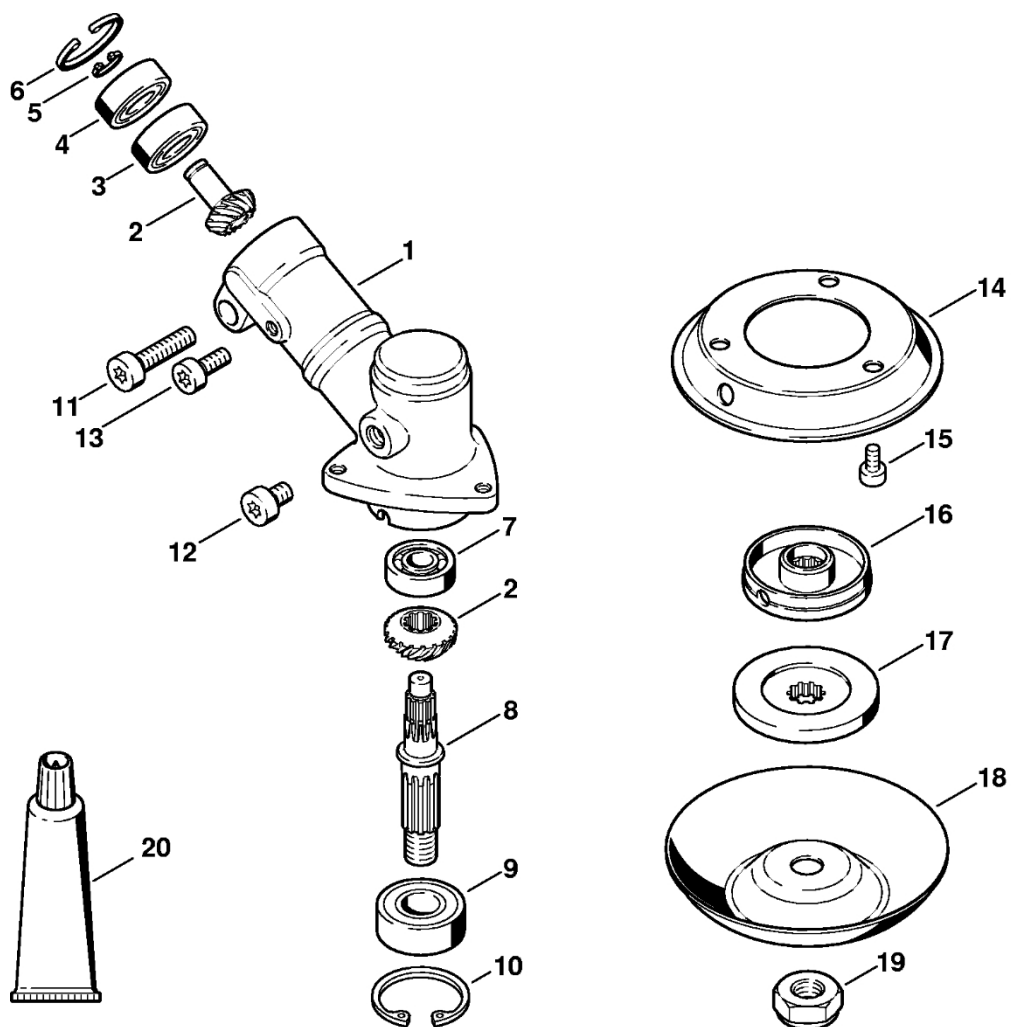

Reduktor FR 125, FR 135

268E1010 KN

Reduktor FR 125, FR 135

#	Číslo dílu	Popis	Množství	Obsahuje jeden nebo více článků	Poznámky
	4135 640 0170	Redukční ventil	1	1 - 13	
1	4135 641 0370	Kryt reduktoru	1		
2	4135 640 7370	Sada ozubených kol	1		
3	9503 003 9850	Kuličkové ložisko s drážkou 609	1		
4	9503 003 9853	Kuličkové ložisko s drážkou 609-2Z	1		
5	9455 621 0750	Pojistný kroužek 9x1	1		
6	9456 621 2660	Pojistný kroužek 24x1,2	1		
7	9503 003 9452	Kuličkové ložisko s drážkou 627	1		
8	4135 642 0670	Výstupní hřídel	1		
9	9503 003 5190	Kuličkové ložisko s drážkou 6001-2RS	1		
10	9456 621 3100	Pojistný kroužek 28x1,2	1		
11	9022 341 1350	Válcový šroub IS-M6x25	1		
12	9022 341 1230	Válcový šroub IS-M6x8	1		
13	9022 341 0960	Válcový šroub IS-M5x12	1		
14	4135 717 2870	Ochranná podložka	1		
15	9022 313 0630	Válcový šroub IS-M4x8	3		
16	4135 713 1570	Tlaková podložka	1		
17	4135 713 1670	Tlaková deska	1		
18	4135 713 3170	Nosný disk	1		
19	4135 642 7670	Matice s přírubou M10x1,25 vlevo	1		
20	0781 120 1118	Mazivo pro reduktor 225 g	1