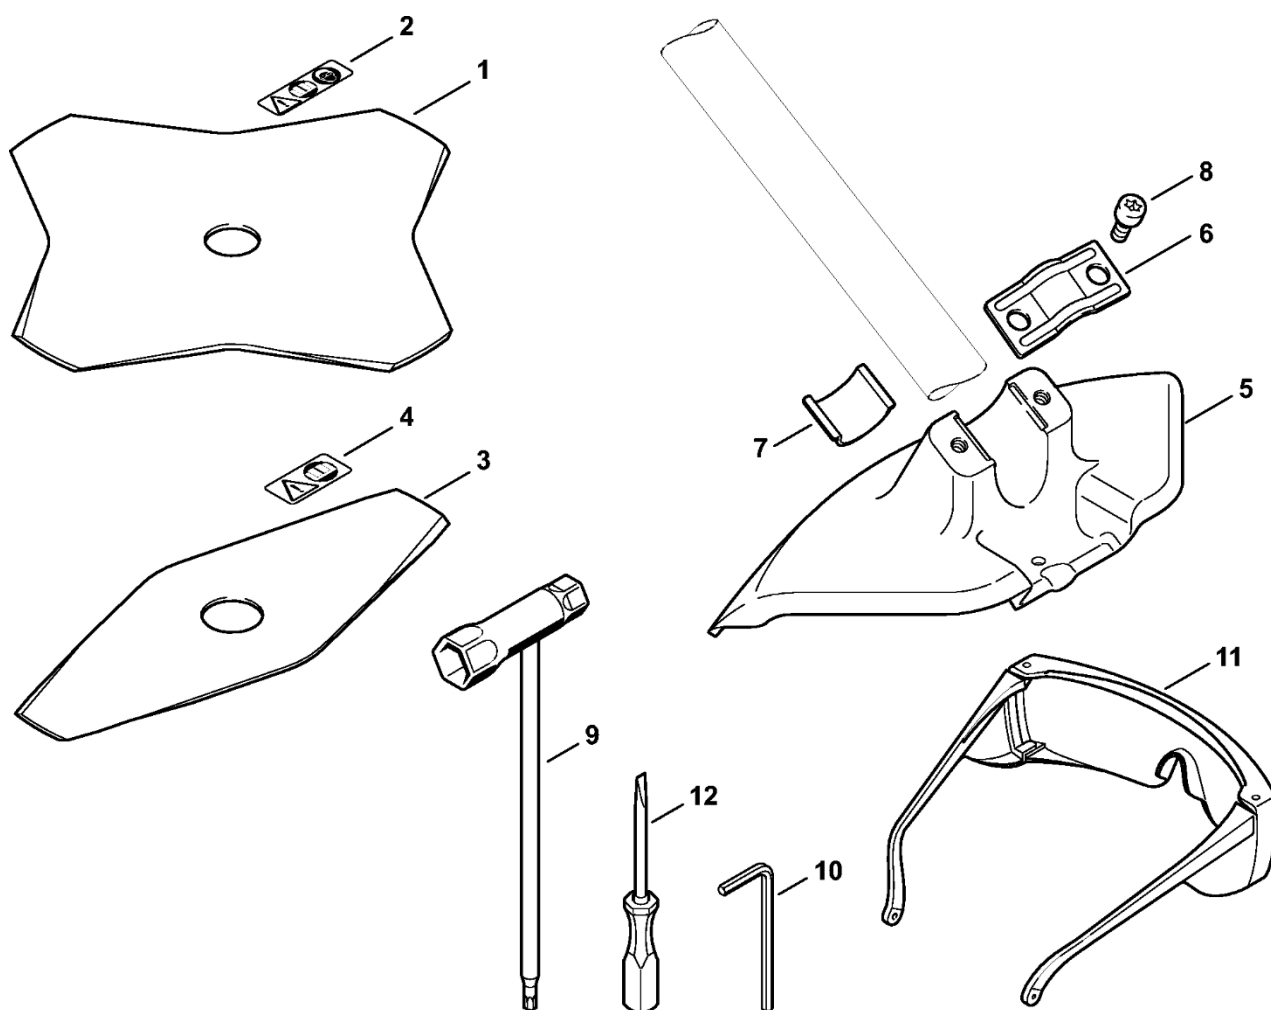

Řezné nástroje, Nástroje

268ET029 SC

Řezné nástroje, Nástroje

#	Číslo dílu	Popis	Množství	Obsahuje jeden nebo více položek	Poznámky
1	4001 713 3801	Nůž na bylinky 230-4	1	2	
2	0000 967 3706	Výstražný piktogram	1		
3	4001 713 3805	Nůž na bylinky 230-2	1	4	
4	0000 967 3730	Výstražný piktogram	1		
	4135 710 8170	Ochranný kryt	1	5 - 8	
5	4135 713 4570	Ochranný kryt	1		
6	4135 718 7270	Úchytka	1		
7	4135 718 7271	Patte	1		
8	9022 341 1270	Válcový šroub IS-M6x14	2		
9	4128 890 3400	Víceúčelový klíč	1		
10	0812 260 1007	Šroubovák 4x25x70	1		
11	0000 884 0307	Ochranné brýle	1		
12	0000 890 2300	Šroubovák	1