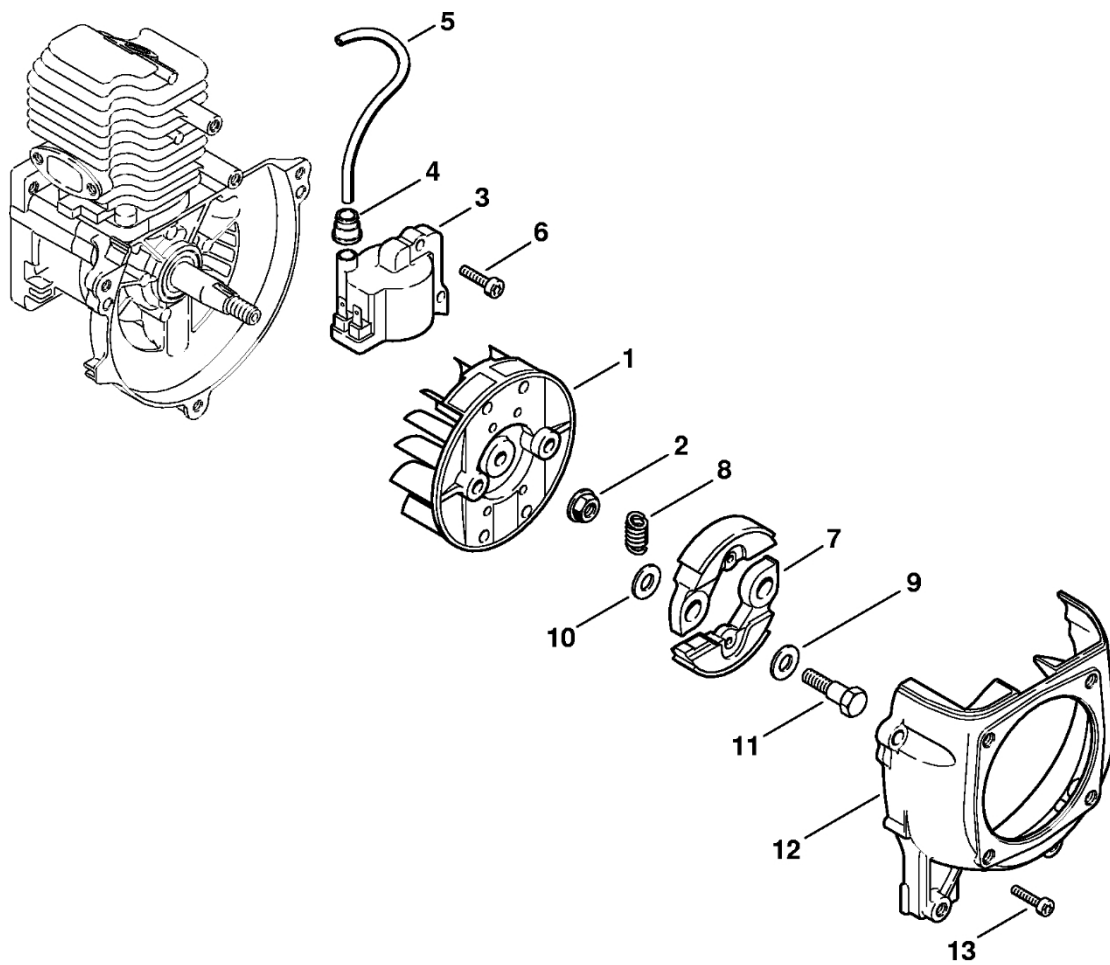

FR 125: Zapalovací zařízení, spojka

268ET016 KN

FR 125: Zapalovací zařízení, spojka

#	Číslo dílu	Popis	Množství	Obsahuje jeden nebo více článků	Poznámky
1	4126 400 1270	Rotor	1		
2	9206 160 1100	Šestihranná matice M8	1		
3	4126 400 1370	Zapalovací modul	1	4, 5	
4	0000 989 1010	Ochranná objímka	1		
5		Zapalovací kabel 220 mm	1		
	0000 405 0600	Zapalovací kabel 1 m	1		
	0000 930 2251	Zapalovací kabel 10 m	1		
6	9022 371 0710	Válcový šroub IS-M4x20	2		
7	4126 160 2062	Spojka	1	8	
8	4126 997 1262	Napínací pružina	1		
9	4126 162 8962	Podložka	2		
10	4112 162 8902	Podložka	2		
11	4126 162 4200	Šroub s přírubou	2		
12	4126 084 1070	Kryt ventilátoru	1		
13	9022 341 0980	Válcový šroub IS-M5x16	3