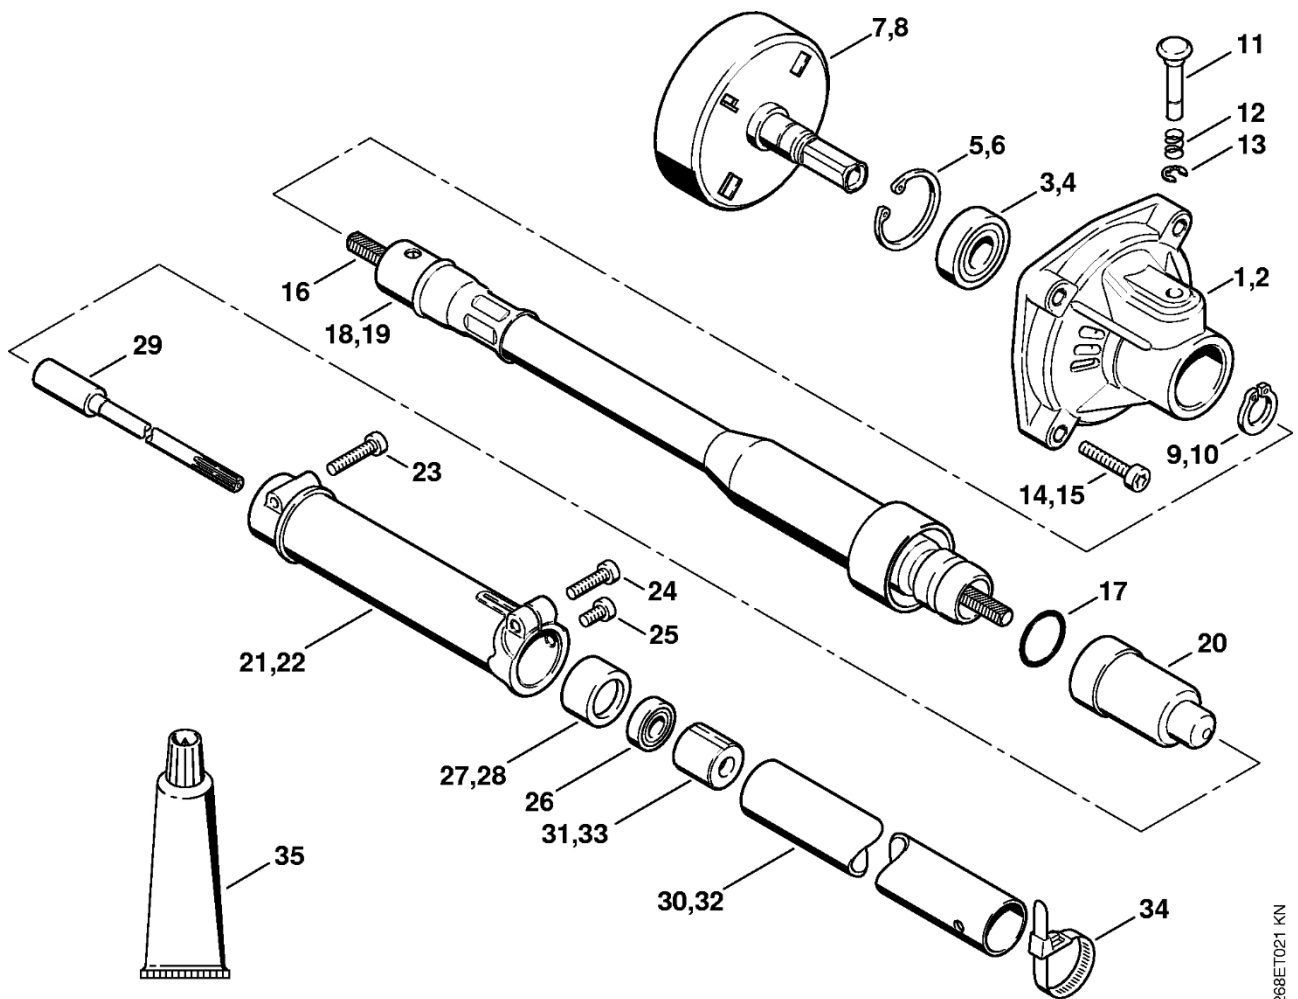

Spojovací skříň, pružný hříde

268ET021 KN

Spojovací skříň, pružný hříde

#	Číslo dílu	Popis	Množství	Obsahuje jeden nebo více článků	Poznámky
1	4126 161 0570	Spojovací skříň	1		
3	9503 003 6462	Kuličkové ložisko s drážkou 6201-2Z	1		
5	9456 621 3600	Pojistný kroužek 32x1,2	1		
7	4126 160 2970	Spojková zvonka	1		
9	9455 621 1130	Pojistný kroužek 12x1	1		
11	4135 162 8370	Kolík	1		
12	0000 997 0604	Pružina	1		
13	9460 624 0500	Zajišťovací kroužek 5	1		
14	9022 341 1350	Válcový šroub IS-M6x25	4		
	4126 710 3070	Ohebná hřídel	1	16 - 18, 20	
16	4135 711 3271	Ohebný hřídel	1		
17	9645 945 7603	O-kroužek 18x2,5	1		
18	4126 710 7270	Pouzdro	1		
20	4125 717 2000	Krytka	2		
21	4135 740 3070	Kryt	1		
23	9022 371 1050	Válcový šroub IS-M5x25	1		
24	9022 371 1020	Válcový šroub IS-M5x20	1		
25	9022 341 0950	Válcový šroub IS M5x10	1		
26	9503 003 9450	Kuličkové ložisko s drážkou 627-2Z	1		
27	4135 711 8270	Gumové ložisko	1		
29	4135 710 3270	Hnací hřídel	1		
30	4135 710 7171	Kompletní trubka Ø 24 mm	1	31	
31	4135 711 9470	Ložisko	4		
34	0751 010 7056	Kabelové svorky	2		
35	0781 120 1110	Multifunkční mazivo 225 g	1