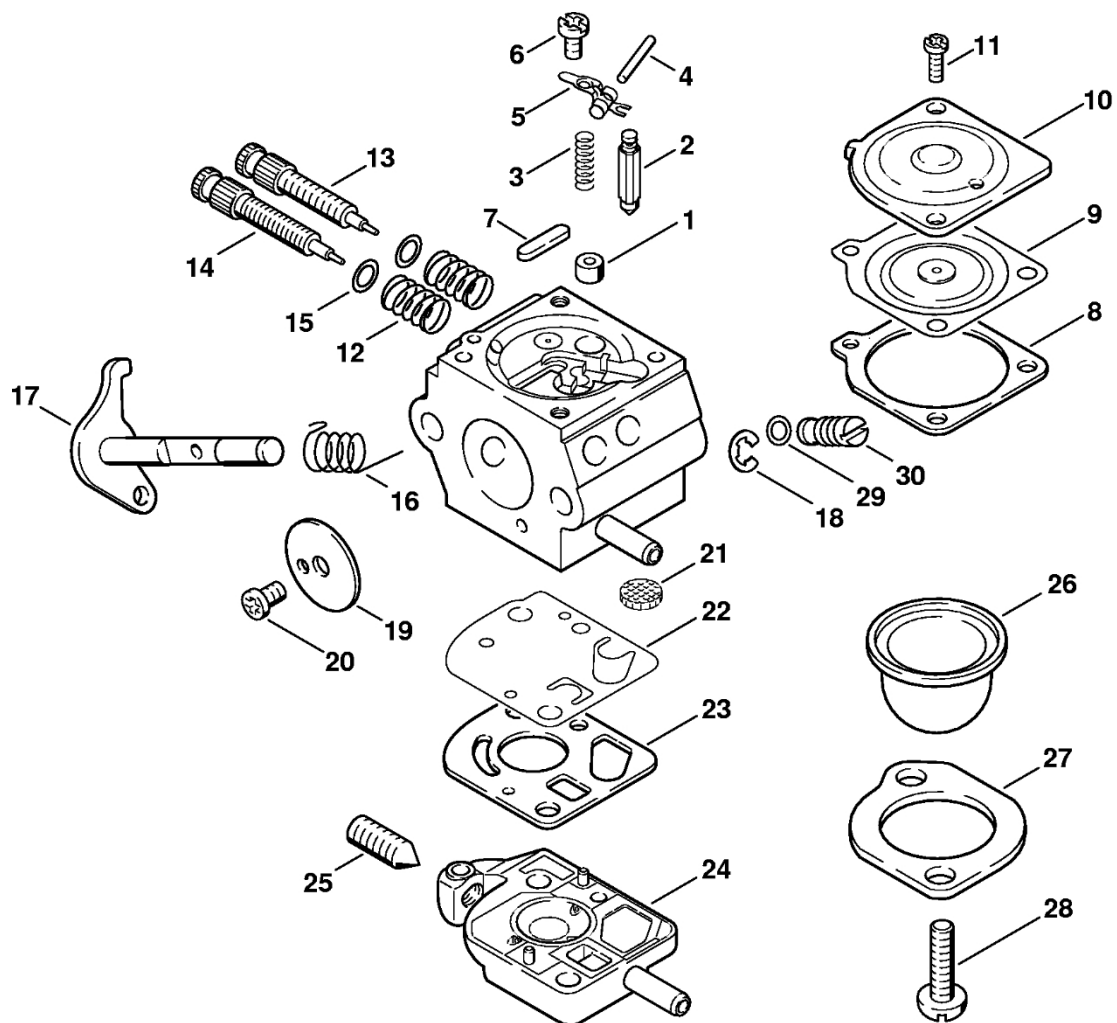

Karburátor SK12, SK12-7XA

268ET019 KN

Karburátor SK12, SK12-7XA

#	Číslo dílu	Popis	Množství	Obsahuje jeden nebo více článků	Poznámky
	4126 120 0671	Karburátor SK12	1	1 - 30	
	4126 120 0670	Karburátor SK12-7XA	1	1 - 30	
1	4126 121 5471	Tryska s ventilem	1		
2	4126 121 5170	Vstupní jehla	1		
3	1123 122 3001	Pružina	1		
4	1120 121 9200	Osa	1		
5	1125 121 5000	Páka pro nastavení přívodu	1		
6	4126 122 6670	Šroub s podložkou	1		
7	4226 121 0700	Uzavírací deska	1		
8	4135 129 0972	Těsnění	1		
9	1123 121 4700	Regulační membrána	1		
10	1123 121 0801	Kryt	1		
11	4132 122 6600	Šroub s podložkou	2		
12	1120 122 3005	Pružina	2		
13	4135 122 6700	Šroub H pro vysoké otáčky	1		
14	4126 122 6870	Šroub L pro bohatou směs při volnoběhu	1		
15	4126 121 8670	Podložka 6/4x0,5	2		
16	1123 122 3000	Pružina	1		
17	4126 120 7170	Osa škrticí klapky s pákou	1		
18	1125 122 9001	Pojistný kroužek	1		
19	4126 121 3370	Křídlo	1		
20	1120 122 7400	Šrouby s kulatou hlavou	1		
21	1120 121 7800	Síto	1		
22	4135 121 4870	Membrána čerpadla	1		
23	4113 129 0972	Těsnění	1		
24	4135 120 2270	Příruba	1