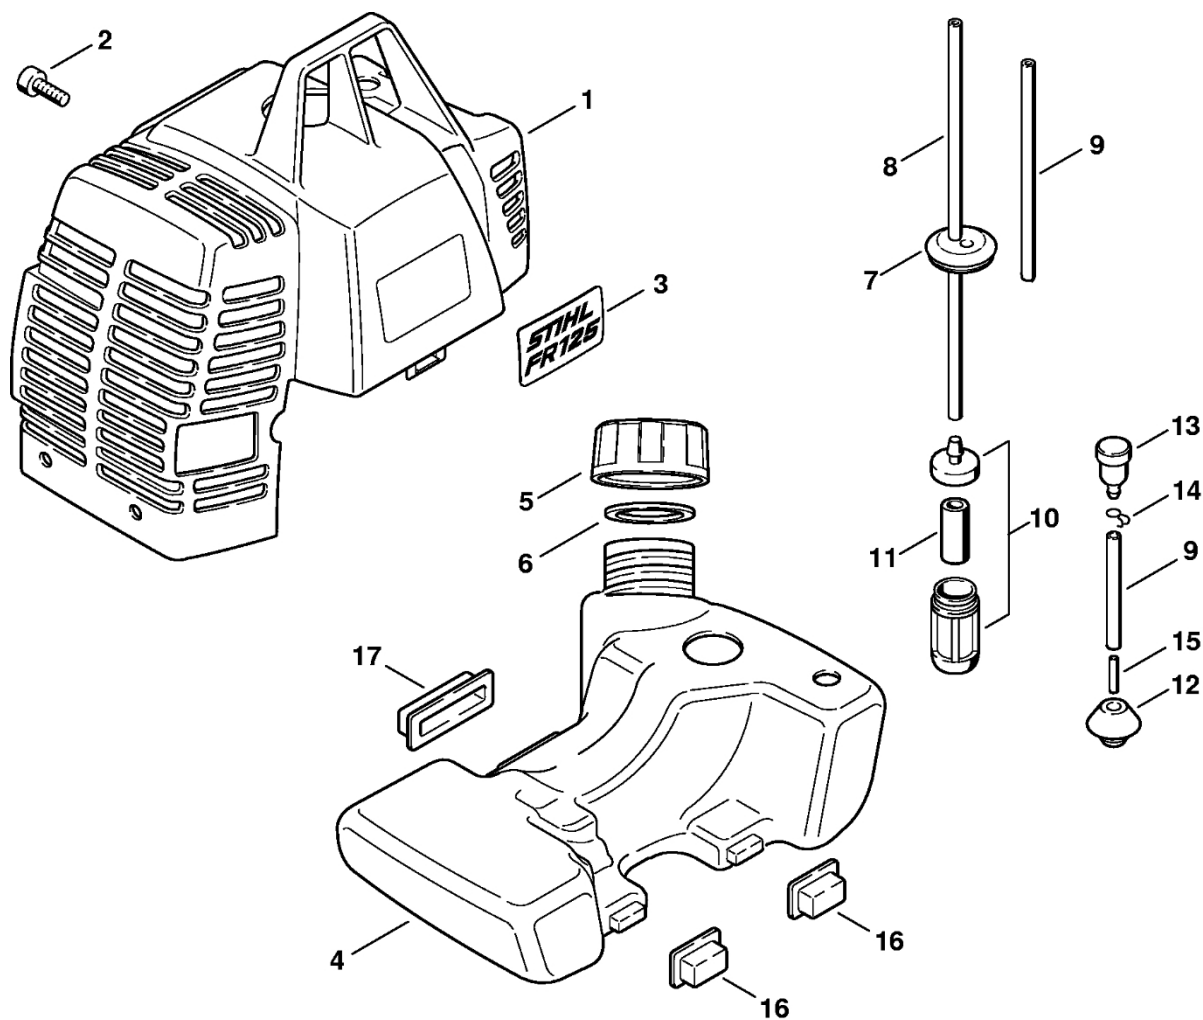

FR 125: Kapota, palivová nádr

268ET017 KN

FR 125: Kapota, palivová nádr

#	Číslo dílu	Popis	Množství	Obsahuje jeden nebo více článků	Poznámky
1	4126 084 0970	Kryt	1		
2	9022 371 1020	Válcový šroub IS-M5x20	3		
3	4126 967 1571	Matriculární deska FR 125	1		
4	4126 351 0470	Palivová nádrž	1		
5	4135 350 0570	Zátka nádrže	1	6	
6	4135 359 1270	Těsnicí kroužek	1		
7	4133 353 9202	Pouzdro	1		
8	4117 358 7600	Hadice	1		
9	4124 358 7670	Hadice	1		
10	0000 350 3502	Sací filtr	1	11	
11	0000 358 1800	Filtr	1		
12	4203 353 9290	Pouzdro	1		
13	4135 350 5870	Odvzdušnění nádrže	1		
14	4112 358 8900	Sponka	1		
15	4135 353 6670	Trubka	1		
16	4133 352 8105	Vložka	2		
17	4133 352 8100	Vložka	1