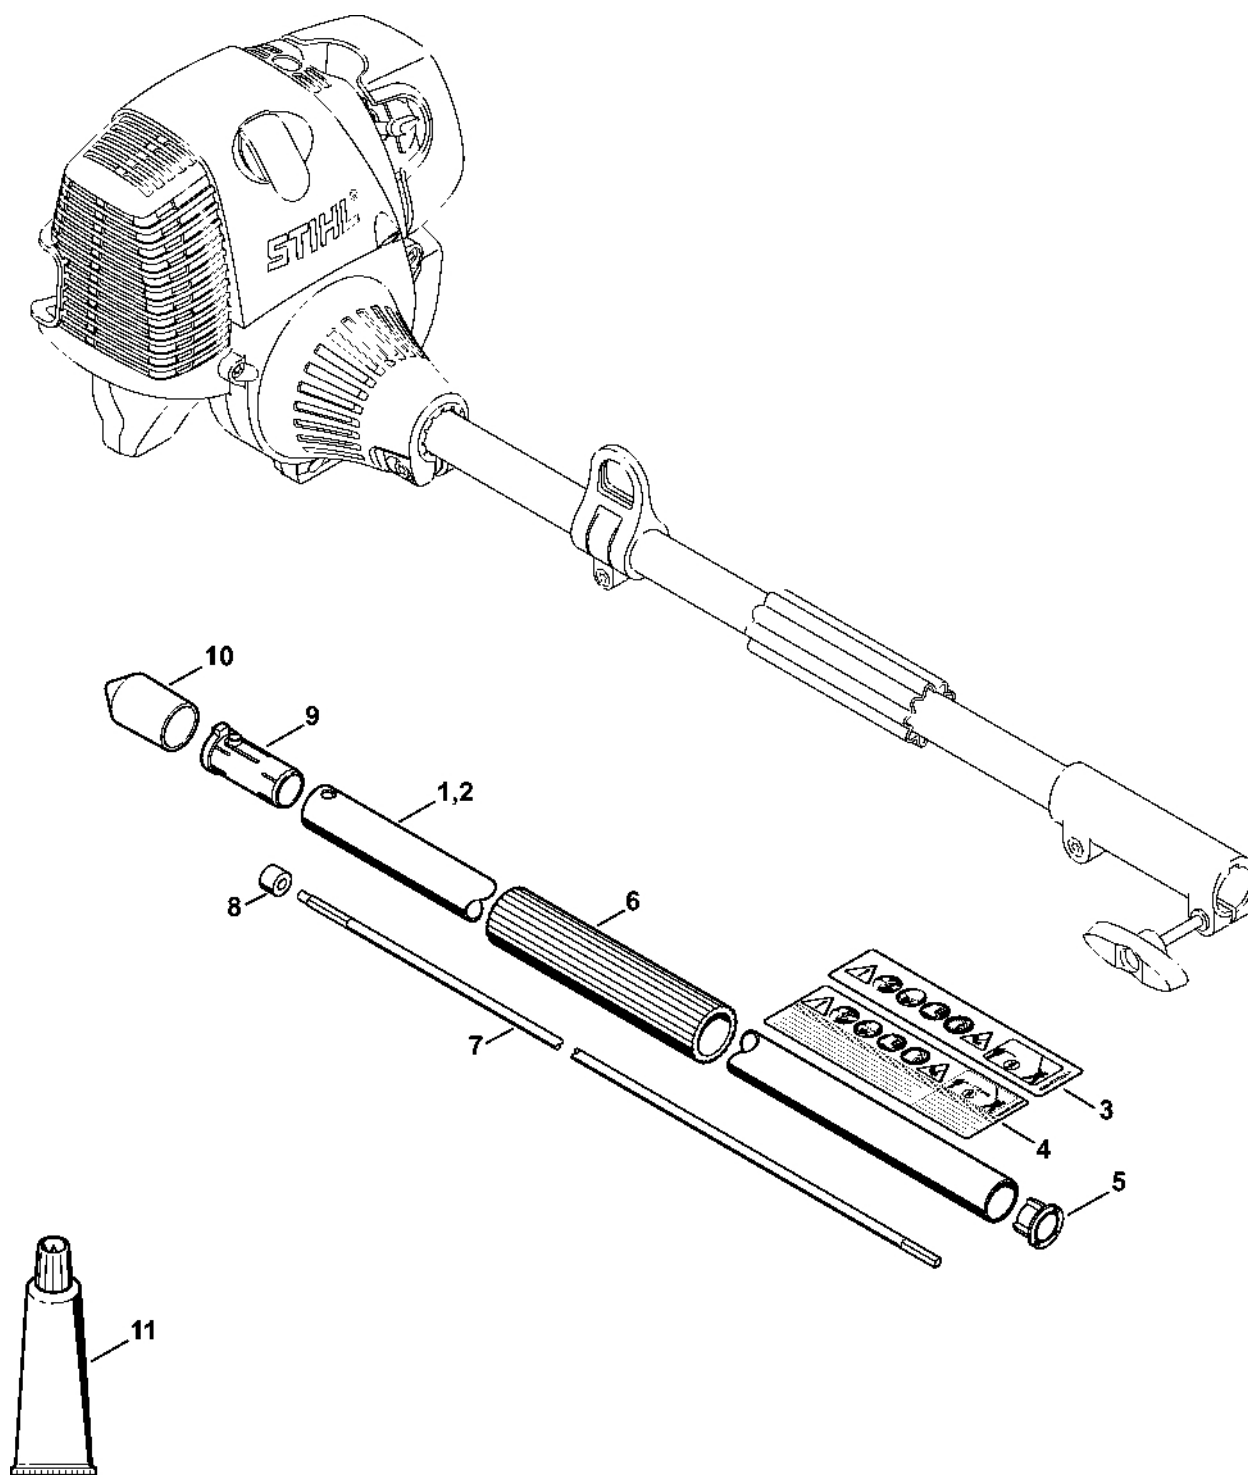

Kompletní trubka

4243-GET-0023-A0

Kompletní trubka

#	Číslo dílu	Popis	Množství	Obsahuje jeden nebo více článků	Poznámky
1	4243 710 7126	Kompletní trubka Ø 25,4 mm FH-KM	1	3, 5 - 10	
2	4243 710 7127	Kompletní trubka Ø 25,4 mm	1	4 - 10	USA
3	0000 967 7294	Výstražný piktogram HL	1		
4	0000 967 7295	Výstražný piktogram HL	1		USA
5	4137 711 2101	Zátka	1		
6	4230 791 2001	Pouzdro rukojeti 270 mm	1		
7	4140 710 3225	Hnací hřídel	1	8	
8	4140 711 2500	Pouzdro	1		
9	4140 791 7207	Pouzdro	1		
10	4133 717 2000	Krytka	2		
11	0781 120 1110	Multifunkční mazivo 225 g	1