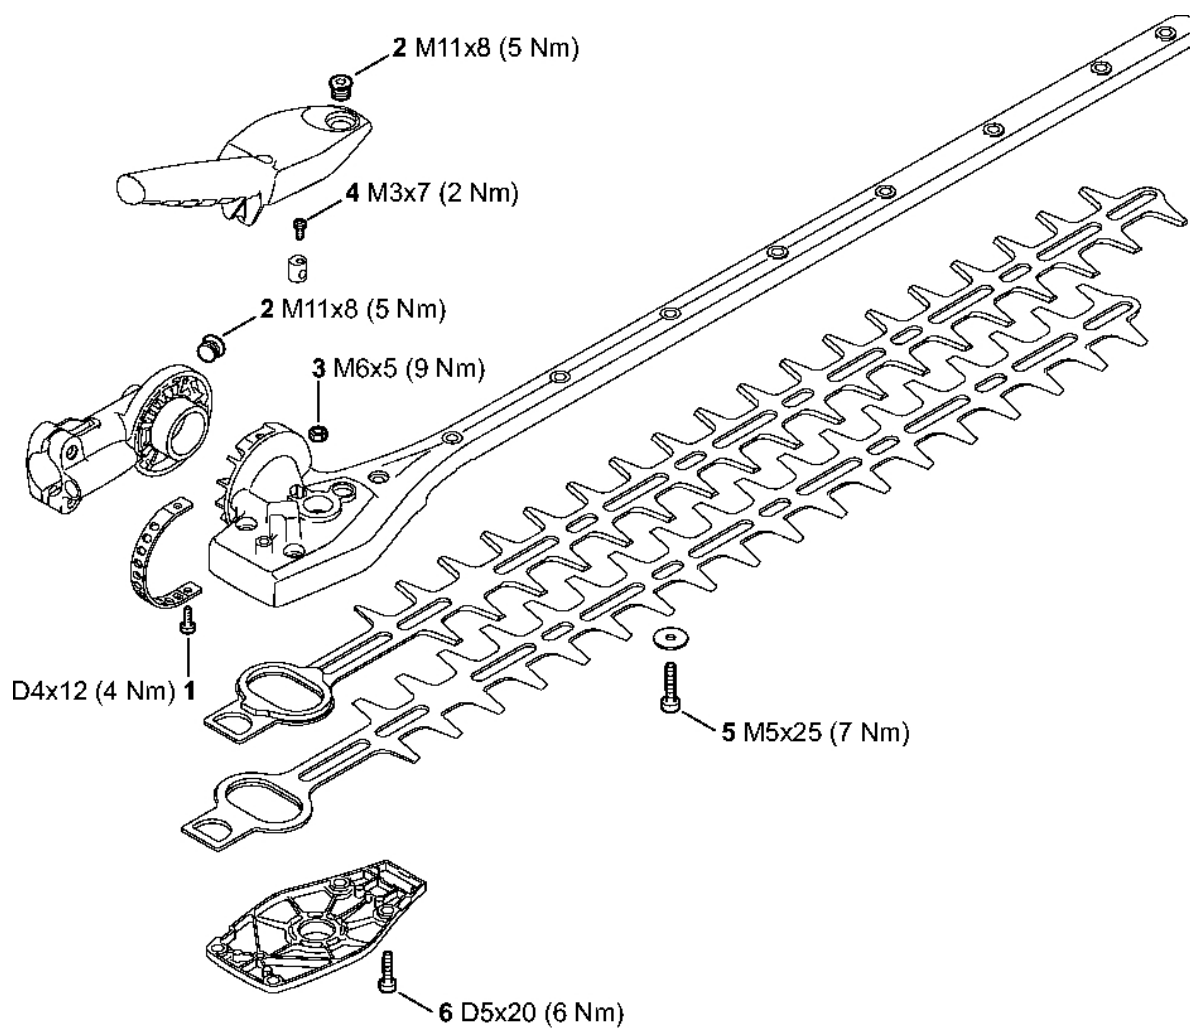

Utahovací momenty

4243-GET-0042-A0

Utahovací momenty

#	Číslo dílu	Popis	Množství	Obsahuje jeden nebo více článků	Poznámky
1	9075 478 3012	Válcový šroub IS-D4x12	2		
2	4226 641 6500	Závitová zátka	2		
3	9210 319 0900	Šestihranná matice M6	1		
4	9022 373 0334	Válcový šroub IS-M3x7-12.9	1		
5	4237 716 0400	Válcový šroub IS-M5x25	7		
6	9075 478 4136	Válcový šroub IS-D5x20	4