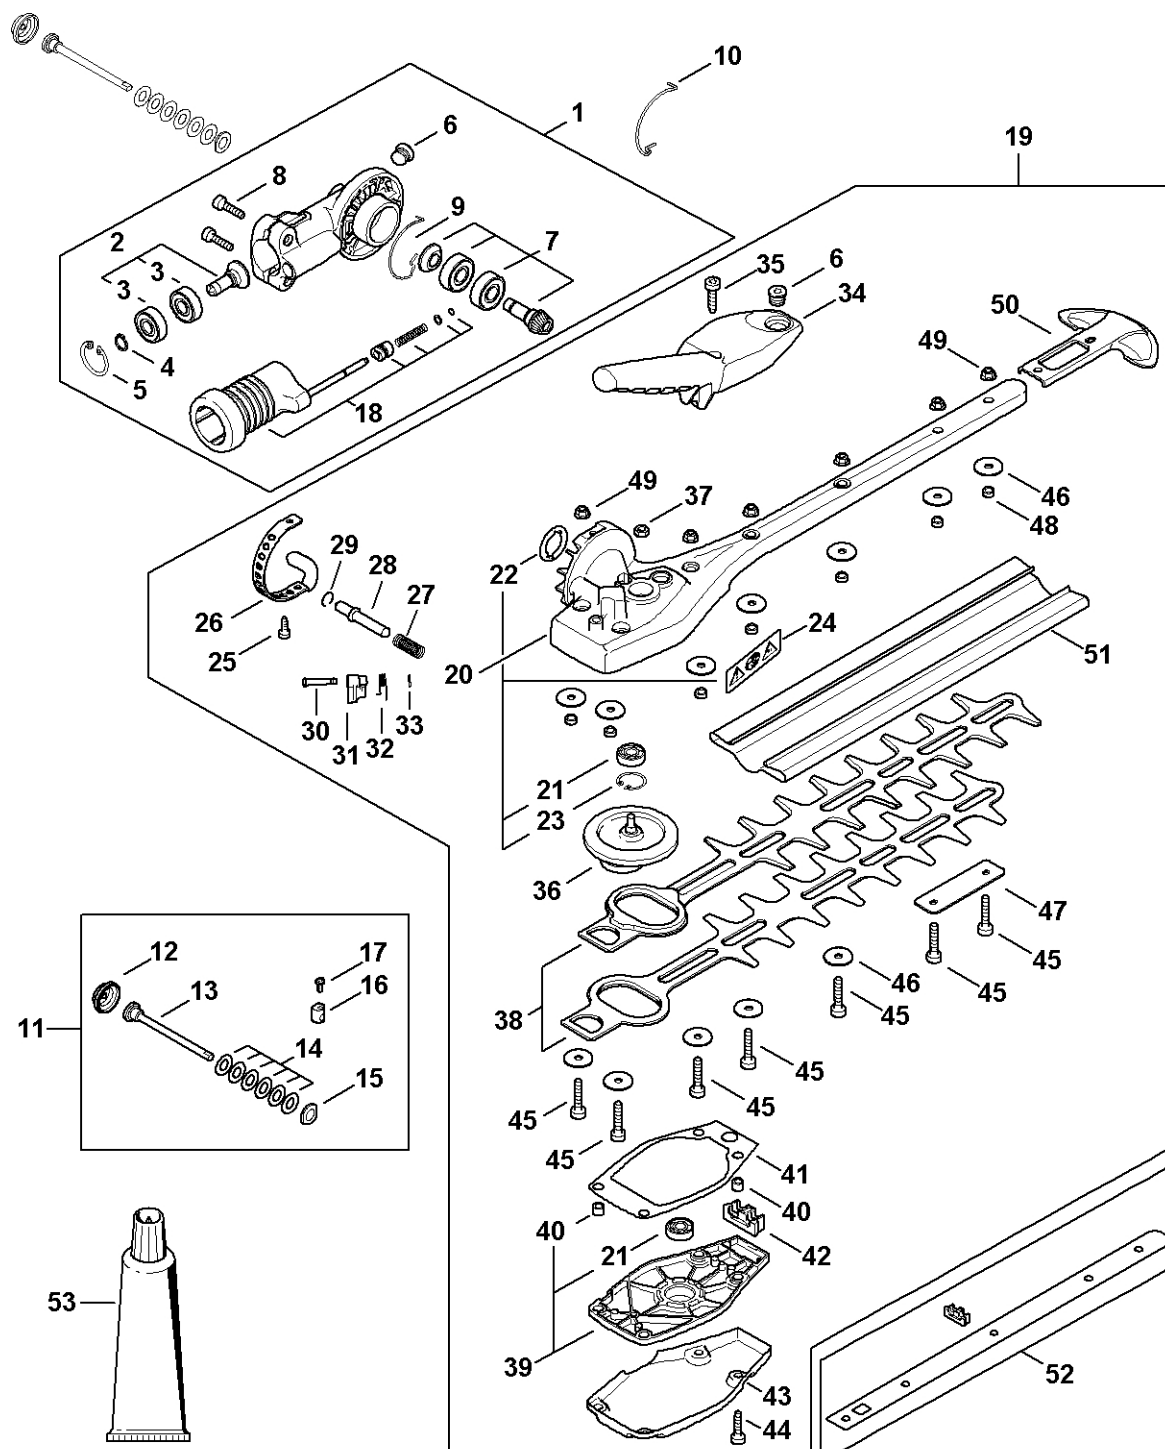

Redukční převodovka s nastavitelným úhlem 145°, 250 mm

4243-GET-0053-A1

Redukční převodovka s nastavitelným úhlem 145°, 250 mm

#	Číslo dílu	Popis	Množství	Obsahuje jeden nebo více článků	Poznámky
1	4243 640 0535	Kryt reduktoru	1	2 - 9, 18	
2	4243 640 2502	Hnací ozubené kolo	1	3, 4	
3	9503 003 9870	Kuličkové ložisko s drážkou 609-2Z	2		
4	9455 621 0750	Pojistný kroužek 9x1	1		
5	9456 621 2660	Pojistný kroužek 24x1,2	1		
6	4226 641 6500	Závitová zátka	1		
7	4243 640 2503	Hnací ozubené kolo	1		
8	9022 371 1020	Válcový šroub IS-M5x20	2		
9	4243 642 8201	Kroužek	1		
10	4243 642 8200	Prsten	1		
11	4243 007 1300	Sada upevňovacích dílů	1	12 - 17	
12	4243 642 1900	Krytka	1		
13	4243 951 9700	Šroub	1		
14	9486 648 1012	Podložka Belleville 15x8,2x0,8	6		
15	4243 642 7801	Podložka	1		
16	4243 642 9002	Závitová vložka	1		
17	9022 373 0334	Válcový šroub IS-M3x7-12.9	1		
18	4243 640 4506	Blokovací zařízení	1		
19	4243 640 0527	Kryt reduktoru (145°, 250 mm)	1	20 - 51	
20	4243 640 0525	Kryt reduktoru (145°, 250 mm)	1	21 - 24	
21	4243 640 5100	Kuličkové ložisko	2		
22	4243 641 2602	Podložka	1		
23	9456 621 2000	Pojistné kroužky 19x1	1		
24	0000 967 7299	Výstražný piktogram	1		
25	9075 478 3012	Válcový šroub IS-D4x12	2		
26	4243 642 4601	Zajišťovací sektor	1