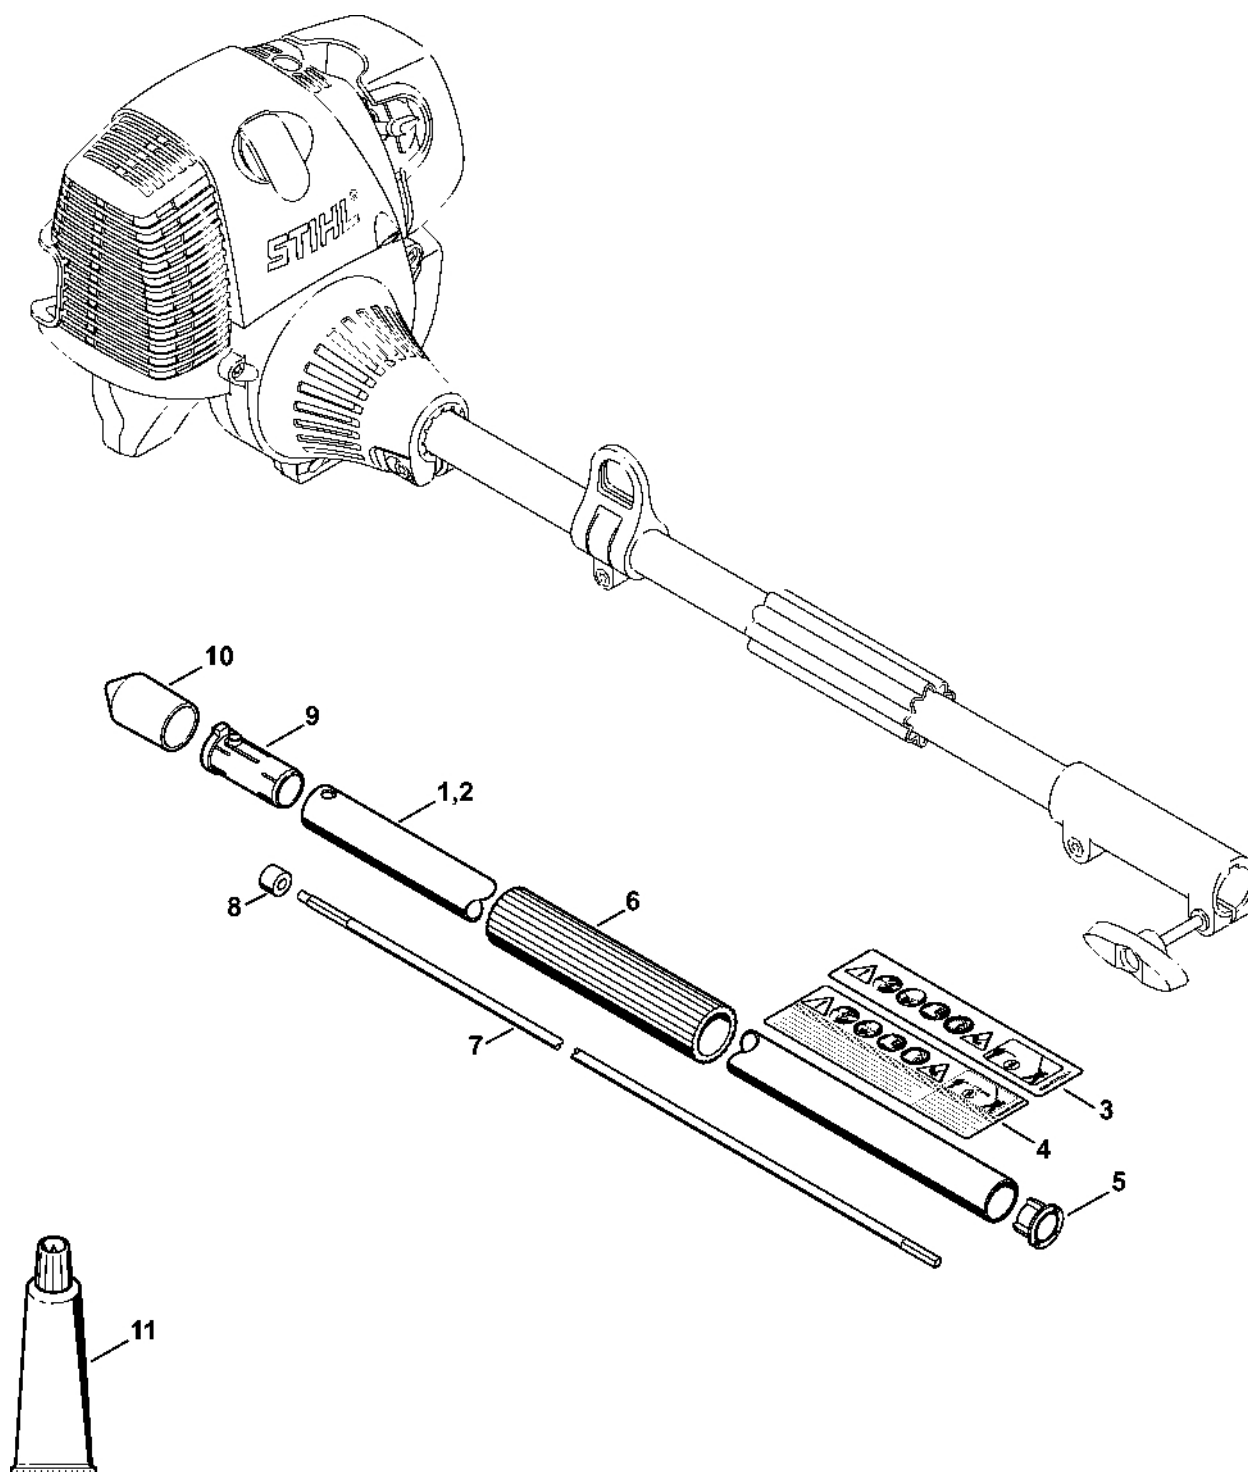

Kompletní trubka

4243-GET-0023-A0

Kompletní trubka

#	Číslo dílu	Popis	Množství	Obsahuje jeden nebo více článků	Poznámky
1	4243 710 7126	Kompletní trubka Ø 25,4 mm FH-KM	1	3, 5 - 10	
2	4243 710 7127	Kompletní trubka Ø 25,4 mm	1	4 - 10	USA
3	0000 967 7294	Výstražný piktogram HL	1		
4	0000 967 7295	Výstražný piktogram HL	1		USA
5	4137 711 2101	Zátka	1		
6	4230 791 2001	Pouzdro rukojeti 270 mm	1		
7	4140 710 3225	Hnací hřídel	1	8	
8	4140 711 2500	Pouzdro	1		
9	4140 791 7207	Pouzdro	1		
10	4133 717 2000	Krytka	2		
11	0781 120 1110	Multifunkční mazivo 225 g	1