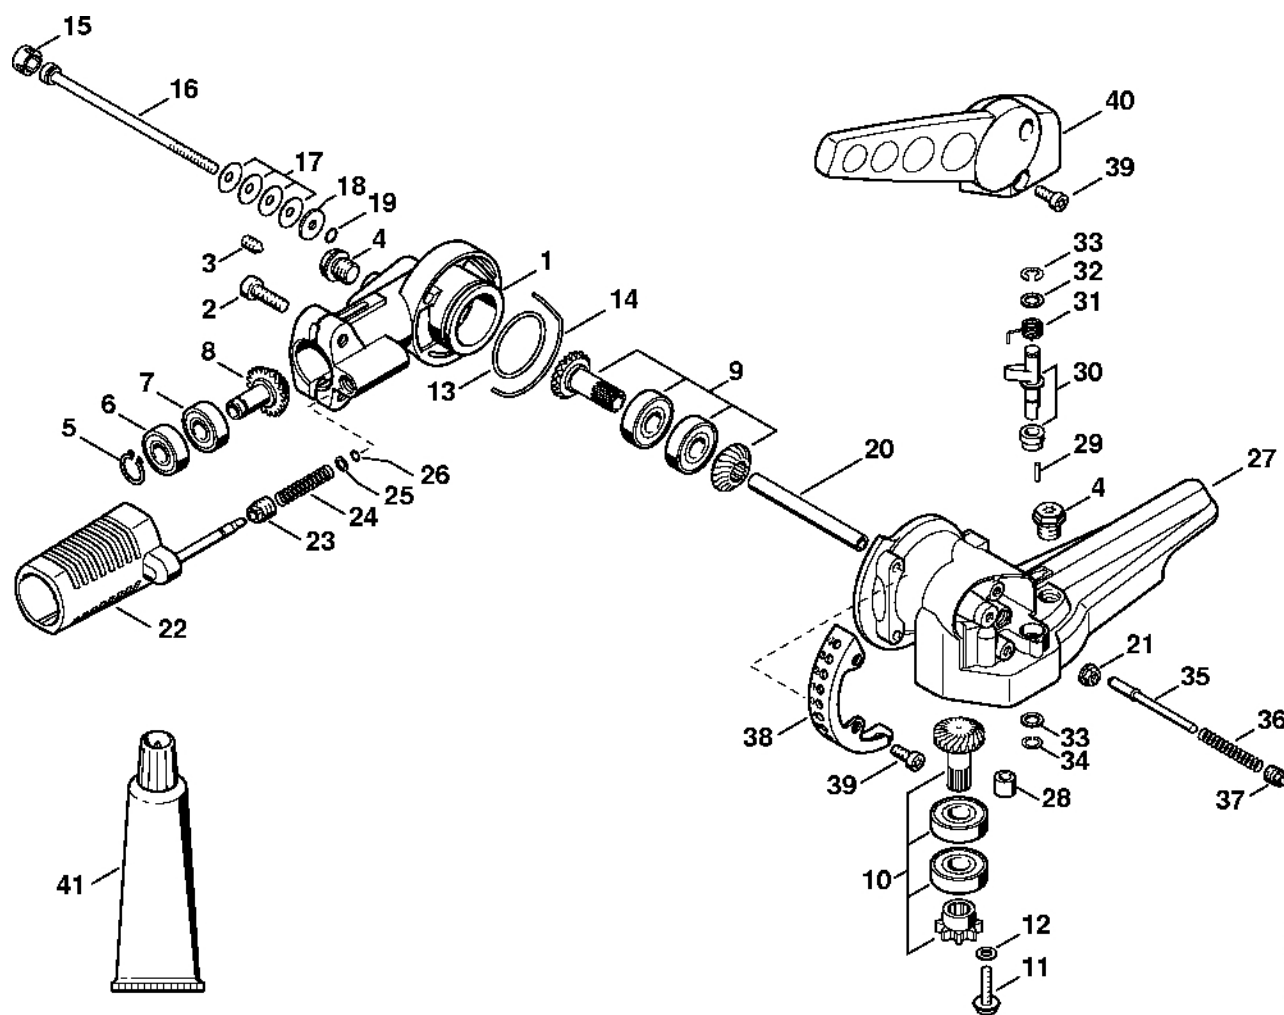

Redukční převodovka s nastavitelným úhlem 135°

388ET050 SC

Redukční převodovka s nastavitelným úhlem 135°

#	Číslo dílu	Popis	Množství	Obsahuje jeden nebo více článků	Poznámky
1	4230 640 0506	Kryt reduktoru	1	2 - 4	
2	9022 341 1300	Válcový šroub IS-M6x20	2		
3	0000 953 1001	Závitový čep M6	1		
4	4119 713 6500	Závitová zátka	2		
	4230 640 7305	Sada ozubených kol	1	5 - 10	
5	9455 621 0750	Pojistný kroužek 9x1	1		
6	9503 003 9856	Kuličkové ložisko s drážkou 609-Z	1		
7	9503 003 9850	Kuličkové ložisko s drážkou 609	1		
8		Hnací ozubené kolo	1	5 - 7	
9		Výstupní ozubené kolo	1		
10		Výstupní hřídel	1		
11	0000 951 1100	Válcový šroub IS-D5x20	1		
12	0000 958 0520	Podložka	1		
13	9645 945 7908	O-kroužek 34,5x2	1		
14	4230 642 8200	Kroužek	1		
15	4230 641 7400	Krytka	1		
16	9022 341 1170	Válcový šroub IS-M5x94x20	1		
17	9485 648 0362	Podložka Belleville 15x5,2x0,7	4		
18	0000 958 0527	Podložka	1		
19	9645 945 7455	O-kroužek 4,9x1,9	1		
20	4230 641 9400	Ložisko	1		
21	9216 261 0700	Šestihranná matice M5	1		
22	4230 640 4513	Blokovací zařízení	1	23 - 26	
23	4230 642 9010	Závitová objímka	1		
24	4230 641 3110	Pružina	1		
25	9291 021 3861	Podložka 5,1x8,3x0,8	1		

Reduktor ovládání nožů, nastavitelný v rozsahu 135°

226ET001 SC

Reduktor ovládání nožů, nastavitelný v rozsahu 135°

#	Číslo dílu	Popis	Množství	Obsahuje jeden nebo více článků	Poznámky
1	4230 640 7503	Ozubené kolo	1		
2	4230 640 6800	Pístní tyč	2		
3	4230 642 4801	Zarážková deska	2		
4	4230 649 0305	Těsnění	1		
5	9022 371 1020	Válcový šroub IS-M5x20	1		
6	4230 649 0303	Těsnění	1		
7	4230 640 5804	Kryt reduktoru	1	9	
8	9381 651 2062	Válcový kolík 4x10	2		
9	9513 003 1570	Jehlové pouzdro 6x10x9	1		
10	9022 313 0680	Válcový šroub IS M4x16	6		
11	0000 967 3730	Výstražný piktogram	1		
12	4230 641 6601	Ochranná deska	1		
13	9022 341 0650	Válcový šroub IS-M4x10	4		
14	0781 120 1109	Multifunkční mazivo 80 g	1		