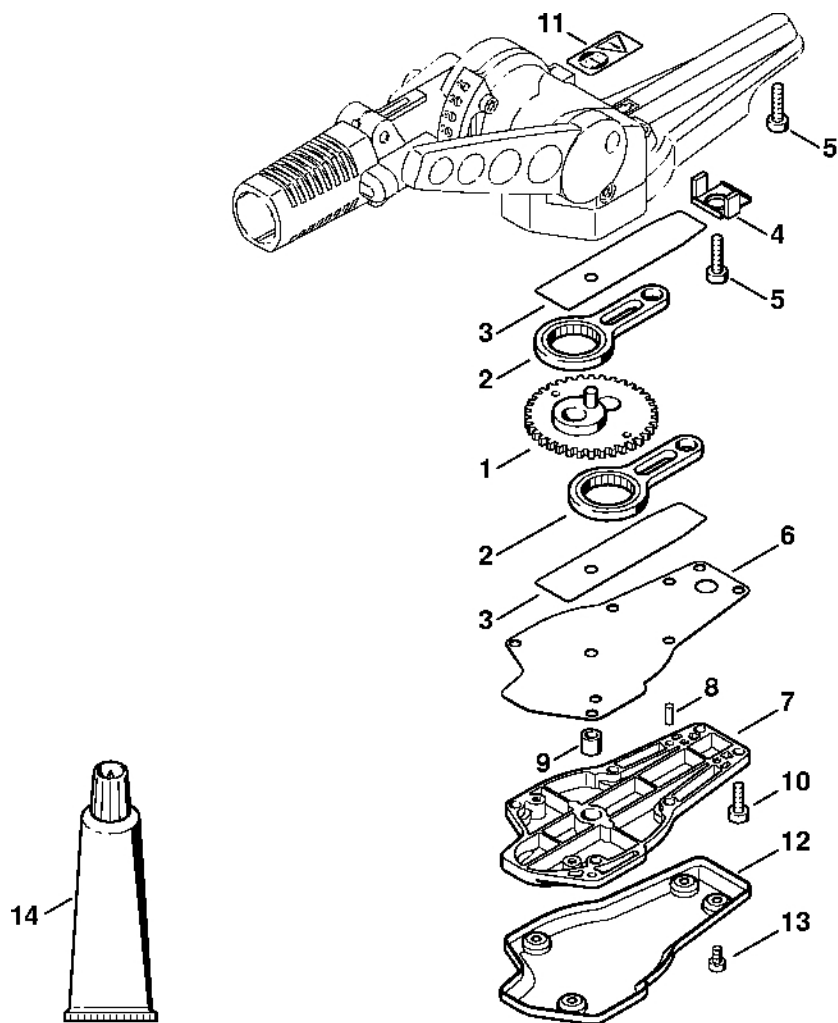

Reduktor ovládání nožů, nastavitelný v rozsahu 135°

226ET001 SC

Reduktor ovládání nožů, nastavitelný v rozsahu 135°

#	Číslo dílu	Popis	Množství	Obsahuje jeden nebo více článků	Poznámky
1	4230 640 7503	Ozubené kolo	1		
2	4230 640 6800	Pístní tyč	2		
3	4230 642 4801	Zarážková deska	2		
4	4230 649 0305	Těsnění	1		
5	9022 371 1020	Válcový šroub IS-M5x20	1		
6	4230 649 0303	Těsnění	1		
7	4230 640 5804	Kryt reduktoru	1	9	
8	9381 651 2062	Válcový kolík 4x10	2		
9	9513 003 1570	Jehlové pouzdro 6x10x9	1		
10	9022 313 0680	Válcový šroub IS M4x16	6		
11	0000 967 3730	Výstražný piktogram	1		
12	4230 641 6601	Ochranná deska	1		
13	9022 341 0650	Válcový šroub IS-M4x10	4		
14	0781 120 1109	Multifunkční mazivo 80 g	1