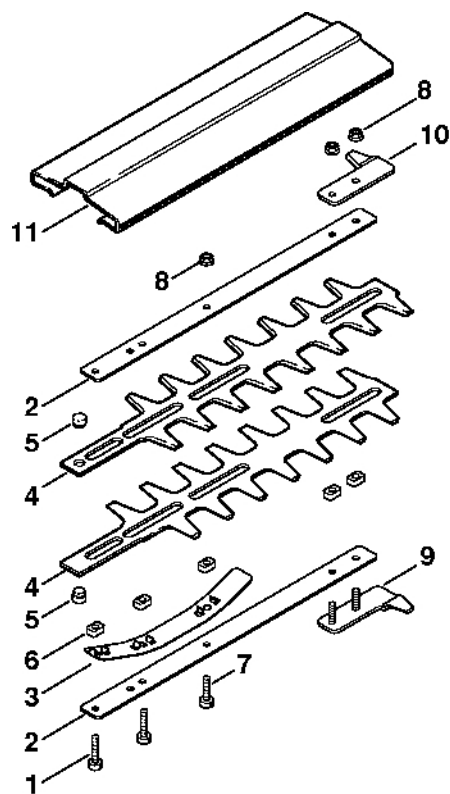

Redukční převodovka s nastavitelným úhlem 135°

#	Číslo dílu	Popis	Množství	Obsahuje jeden nebo více článků	Poznámky
26	9461 620 0512	Zarážka 5x0,8	1		
27	4230 640 0503	Kryt reduktoru	1	4, 28, 29	
28	9513 003 1570	Jehlové pouzdro 6x10x9	1		
29	9380 620 1090	Pružný kolík 2x10	1		
30	4230 700 6700	Šroub	1		
31	4230 708 4500	Ohnutá pružina	1		
32	9298 021 3873	Podložka 7,2x11x1	2		
33	9460 624 0600	Zajišťovací kroužek 6	1		
34	9452 621 0155	Zajišťovací kroužek 7x0,6	1		
35	4230 711 9200	Tlakový kolík	1		
36	4230 708 3300	Pružina	1		
37	4230 708 2100	Zátka	1		
38	4230 642 4600	Zajišťovací sektor	1		
39	9022 341 0961	Válcový šroub IS-M5x12	4		
40	4230 643 3502	Nastavovací páka	1		
41	0781 120 1117	Mazivo převodovky 80 g	1		

227ET048SC

#	Číslo dílu	Popis	Množství	Obsahuje jeden nebo více článků	Poznámky
1	9022 371 1020	Válcový šroub IS-M5x20	2		
	4230 710 6020	Nůž	1	2 - 10	
2	4230 641 4615	Vodící lišta	2		
3	4230 713 1715	Elastická páska	1		
4	4230 710 6052	Nůž	1	5	2 kusy
5	4226 713 6600	Šroub	2		
6	4226 648 6701	Posuvník	5		
7	9022 341 0980	Válcový šroub IS-M5x16	3		
8	9220 263 0702	Šestihranná matice M5	3		
9	4230 790 9800	Ochrana vedení	1		
10	4230 792 9000	Ochrana vedení	1		
11	4230 790 9201	Ochrana nožů	1		