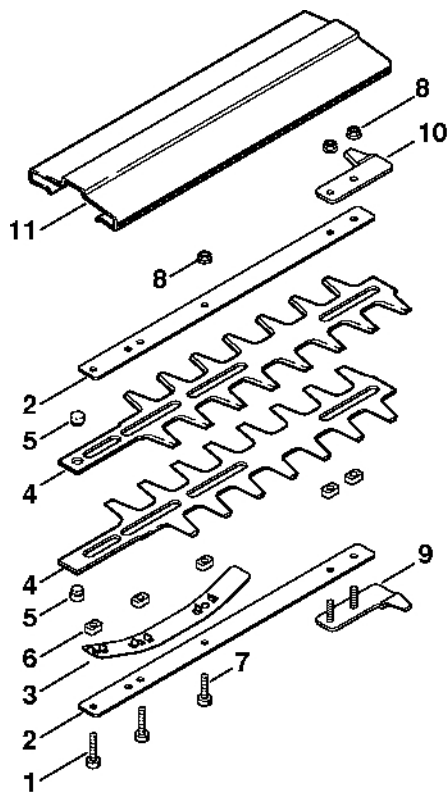

# Úhlové ozubení 0° - 90°

#	Číslo dílu	Popis	Množství	Obsahuje jeden nebo více článků	Poznámky
<b>26</b>	4230 642 4610	Zajišťovací sektor	1		
<b>27</b>	9022 341 0950	Válcový šroub IS M5x10	2		
	4230 640 4511	Blokovací zařízení	1	28 - 32	
<b>28</b>	4230 641 5511	Skříň blokovacího zařízení	1		
<b>29</b>	4230 642 9010	Závitová objímka	1		
<b>30</b>	4230 641 3110	Pružina	1		
<b>31</b>	9291 021 3861	Podložka 5,1x8,3x0,8	1		
<b>32</b>	9461 620 0512	Zarážka 5x0,8	1		
<b>33</b>	4230 643 3501	Nastavovací páka	1		
<b>34</b>	9022 341 1430	Válcový šroub IS-M6x50	1		
<b>35</b>	9022 371 1020	Válcový šroub IS-M5x20	4		

# Ovládací převodovka nožů 0° - 90°

225ET008 SC

227ET048SC

#	Číslo dílu	Popis	Množství	Obsahuje jeden nebo více článků	Poznámky
1	9022 371 1020	Válcový šroub IS-M5x20	2		
	4230 710 6020	Nůž	1	2 - 10	
2	4230 641 4615	Vodící lišta	2		
3	4230 713 1715	Elastická páska	1		
4	4230 710 6052	Nůž	1	5	2 kusy
5	4226 713 6600	Šroub	2		
6	4226 648 6701	Posuvník	5		
7	9022 341 0980	Válcový šroub IS-M5x16	3		
8	9220 263 0702	Šestihranná matice M5	3		
9	4230 790 9800	Ochrana vedení	1		
10	4230 792 9000	Ochrana vedení	1		
11	4230 790 9201	Ochrana nožů	1		