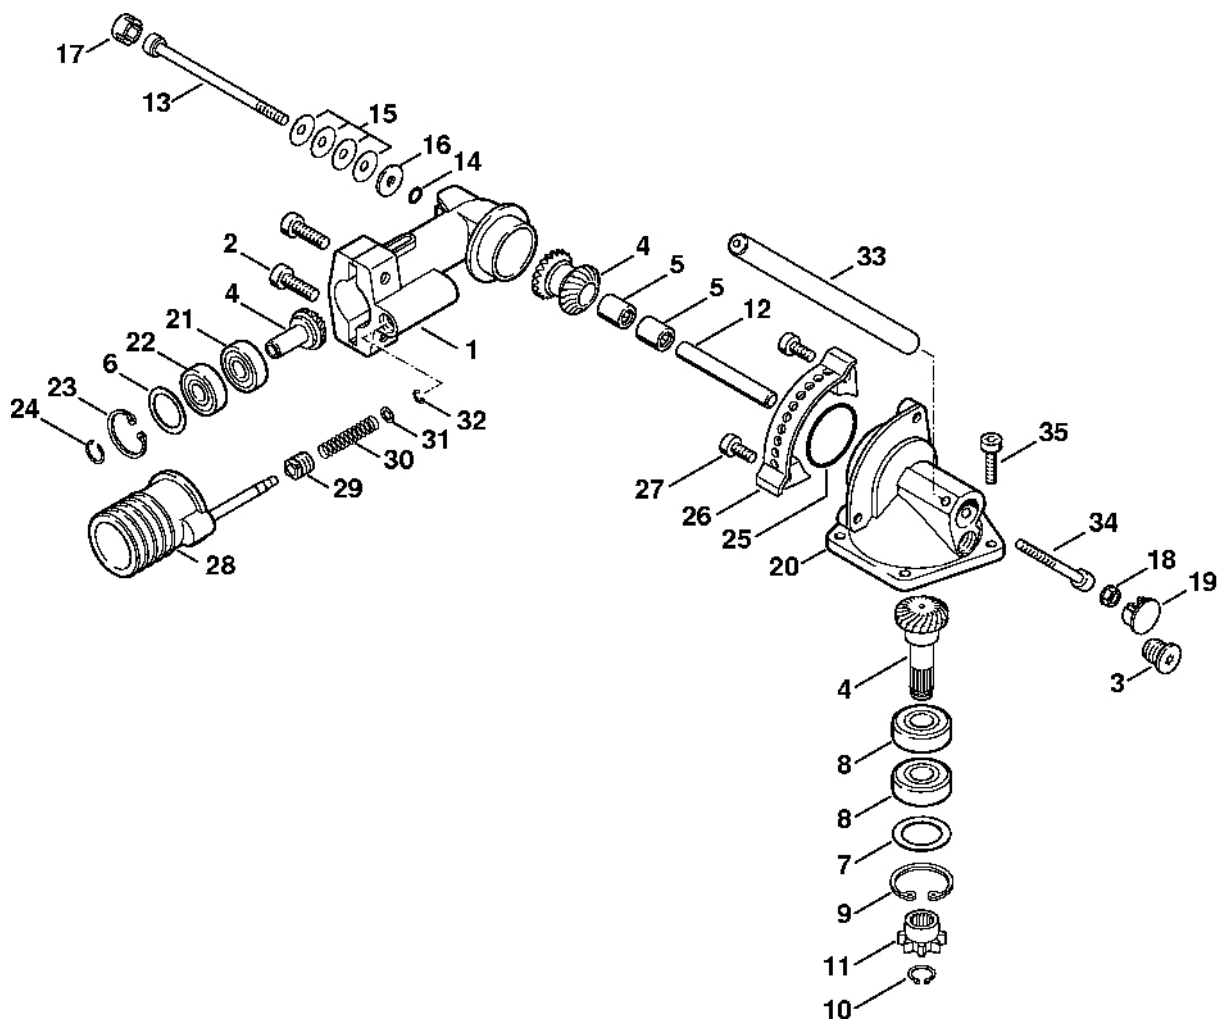

Úhlové ozubení 0° - 90°

389ET02S SC

Úhlové ozubení 0° - 90°

#	Číslo dílu	Popis	Množství	Obsahuje jeden nebo více článků	Poznámky
	4230 640 0110	Redukce 0° - 90°	1	1 - 34	
1	4230 640 0558	Kryt reduktoru	1	2	
2	9022 341 1300	Válcový šroub IS-M6x20	2		
3	4226 641 6500	Závitová zátka	1		
4	4230 640 7306	Sada ozubených kol	1	5 - 7	
5		Jehličková pouzdra 8x12x10	2		
6	0000 958 1700	Podložka 17x24x0,1	1		
7	0000 958 2000	Podložka 20x28x0,1	1		
8	9503 003 5190	Kuličkové ložisko s drážkou 6001-2RS	2		
9	9456 621 3100	Pojistný kroužek 28x1,2	1		
10	9455 621 0850	Pojistný kroužek 10x1	1		
11	4230 642 0405	Hnací ozubené kolo	1		
12	4230 641 9410	Ložisko	1		
13	9022 341 1163	Válcový šroub IS-M5x86	1		
14	9645 945 7455	O-kroužek 4,9x1,9	1		
15	9485 648 0362	Podložka Belleville 15 x 5,2 x 0,7	4		
16	0000 958 0527	Podložka	1		
17	4230 641 7400	Krytka	1		
18	9220 260 0700	Šestihranná matice M5	1		
19	4230 647 7000	Zátka	1		
20	4230 641 0350	Kryt reduktoru	1	33, 34	
21	9503 003 0040	Kuličkové ložisko s drážkou 609	1		
22	9503 003 9854	Kuličkové ložisko s drážkou 609-Z	1		
23	9456 621 2660	Pojistný kroužek 24x1,2	1		
24	9455 621 0750	Pojistný kroužek 9x1	1		
25	9645 945 7845	O-kroužek 30x3,5	1