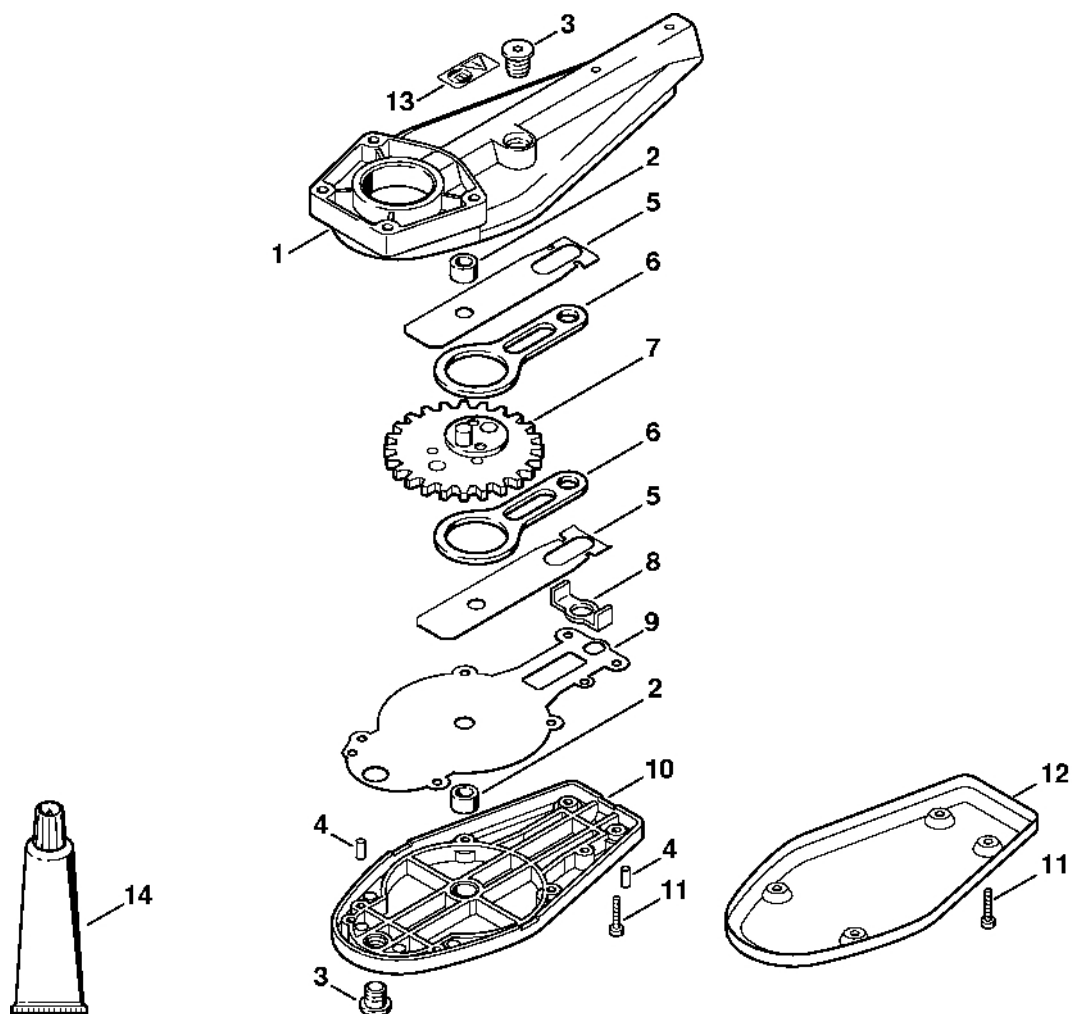

Ovládací převodovka nožů 0° - 90°

225ET008 SC

Ovládací převodovka nožů 0° - 90°

#	Číslo dílu	Popis	Množství	Obsahuje jeden nebo více článků	Poznámky
1	4230 640 0501	Kryt reduktoru	1	2 - 4	
2	9513 003 0912	Jehlové pouzdro 8x12x8	2		
3	4226 641 6500	Závitová zátka	2		
4	9381 003 2070	Válcový kolík 4x12	2		
5	4230 642 4800	Zarážková deska	2		
6	4230 642 6501	Pístnice	2		
7	4230 640 7501	Ozubené kolo	1		
8	4226 649 0301	Těsnění	1		
9	4230 649 0300	Spojka	1		
10	4230 640 5801	Kryt reduktoru	1	2, 3	
11	9022 313 0680	Válcový šroub IS M4x16	10		
12	4230 641 6600	Ochranná deska	1		
13	0000 967 3730	Výstražný piktogram	1		
14	0781 120 1109	Multifunkční mazivo 80 g	1