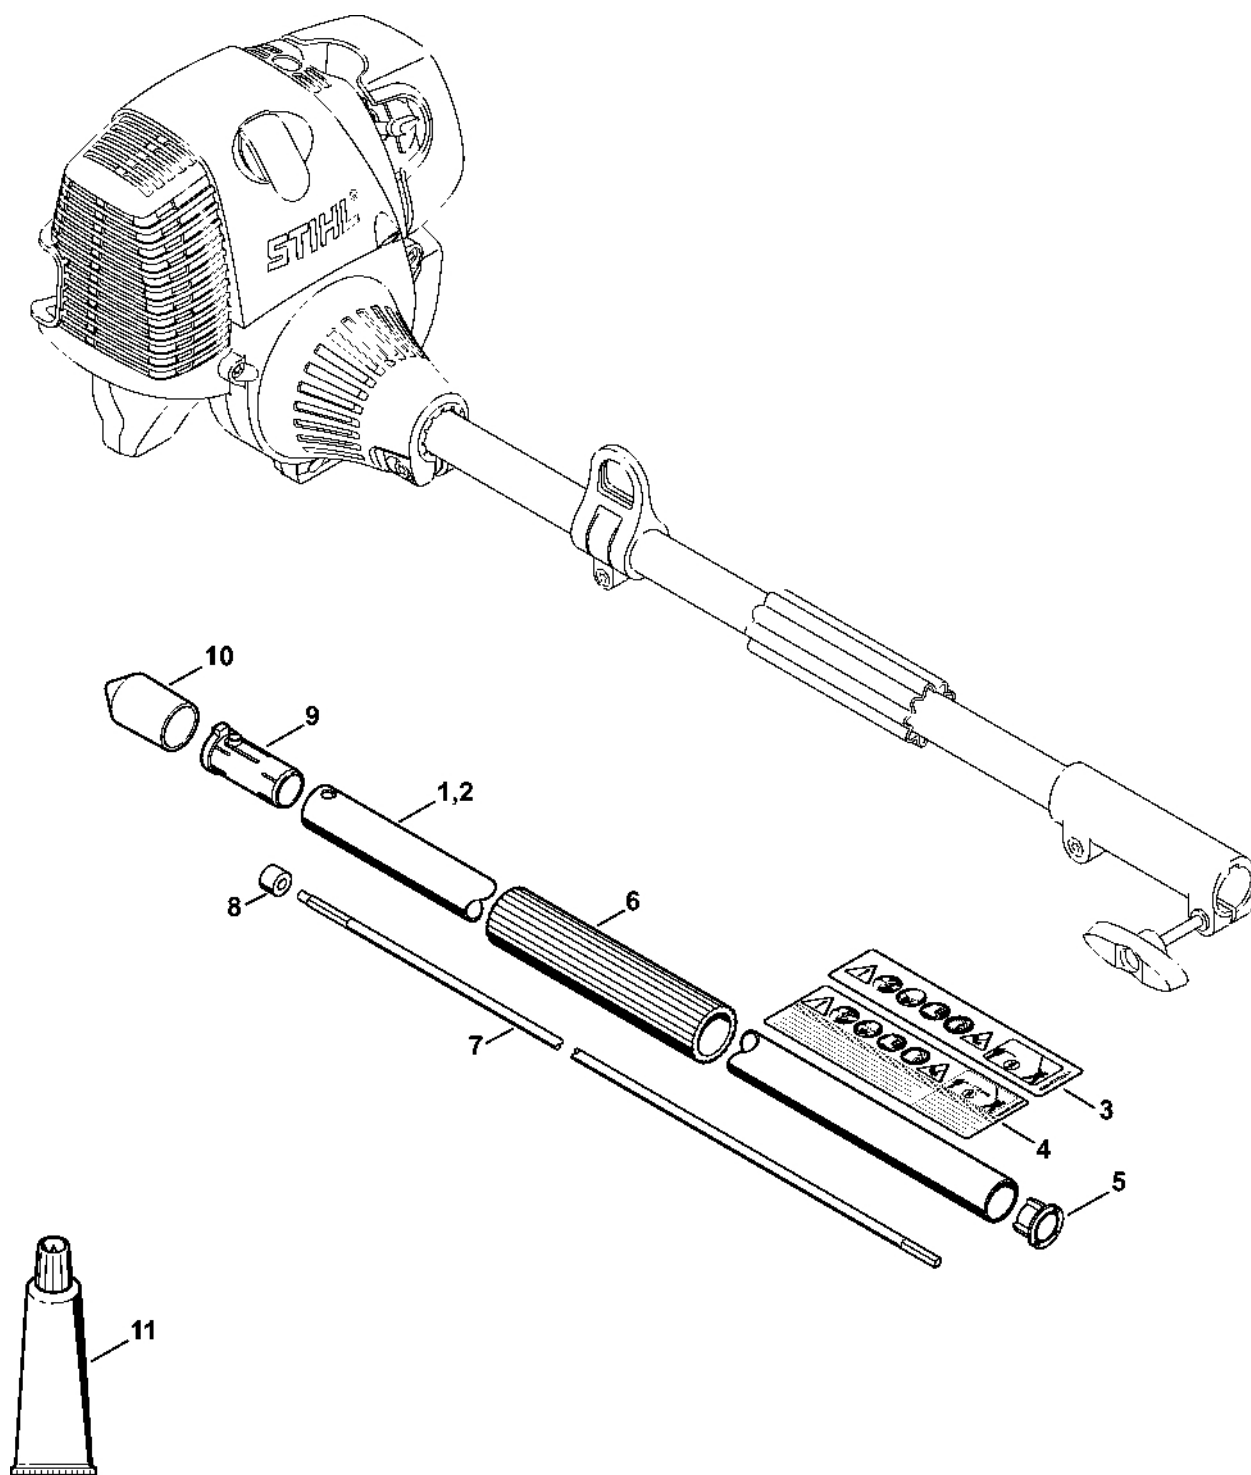

## Obsah

Kompletní trubka .....	2
Úhlové ozubené kolo 0° - 90° .....	4
Ovládací převodovka nožů 0° - 90° .....	7
Nůž .....	9
Šroubovák T27x125 .....	11
Upevňovací šroub .....	13
Spojovací šroub .....	15
Momentový klíč .....	17
Momentový klíč s optickým/akustickým ukazatelem akustickým .....	19
Momentový klíč .....	21
Svorka (s profily č. 1 + 2) .....	23
Vytahovací zařízení .....	25
Šroubovák T27x150 .....	27

# Kompletní trubka

4243-GET-0023-A0

# Úhlové ozubení 0° - 90°

#	Číslo dílu	Popis	Množství	Obsahuje jeden nebo více článků	Poznámky
<b>26</b>	4230 642 4610	Zajišťovací sektor	1		
<b>27</b>	9022 341 0950	Válcový šroub IS M5x10	2		
	4230 640 4511	Blokovací zařízení	1	28 - 32	
<b>28</b>	4230 641 5511	Skříň blokovacího zařízení	1		
<b>29</b>	4230 642 9010	Závitová objímka	1		
<b>30</b>	4230 641 3110	Pružina	1		
<b>31</b>	9291 021 3861	Podložka 5,1x8,3x0,8	1		
<b>32</b>	9461 620 0512	Zarážka 5x0,8	1		
<b>33</b>	4230 643 3501	Nastavovací páka	1		
<b>34</b>	9022 341 1430	Válcový šroub IS-M6x50	1		
<b>35</b>	9022 371 1020	Válcový šroub IS-M5x20	4		

# Ovládací převodovka nožů 0° - 90°

225ET008 SC