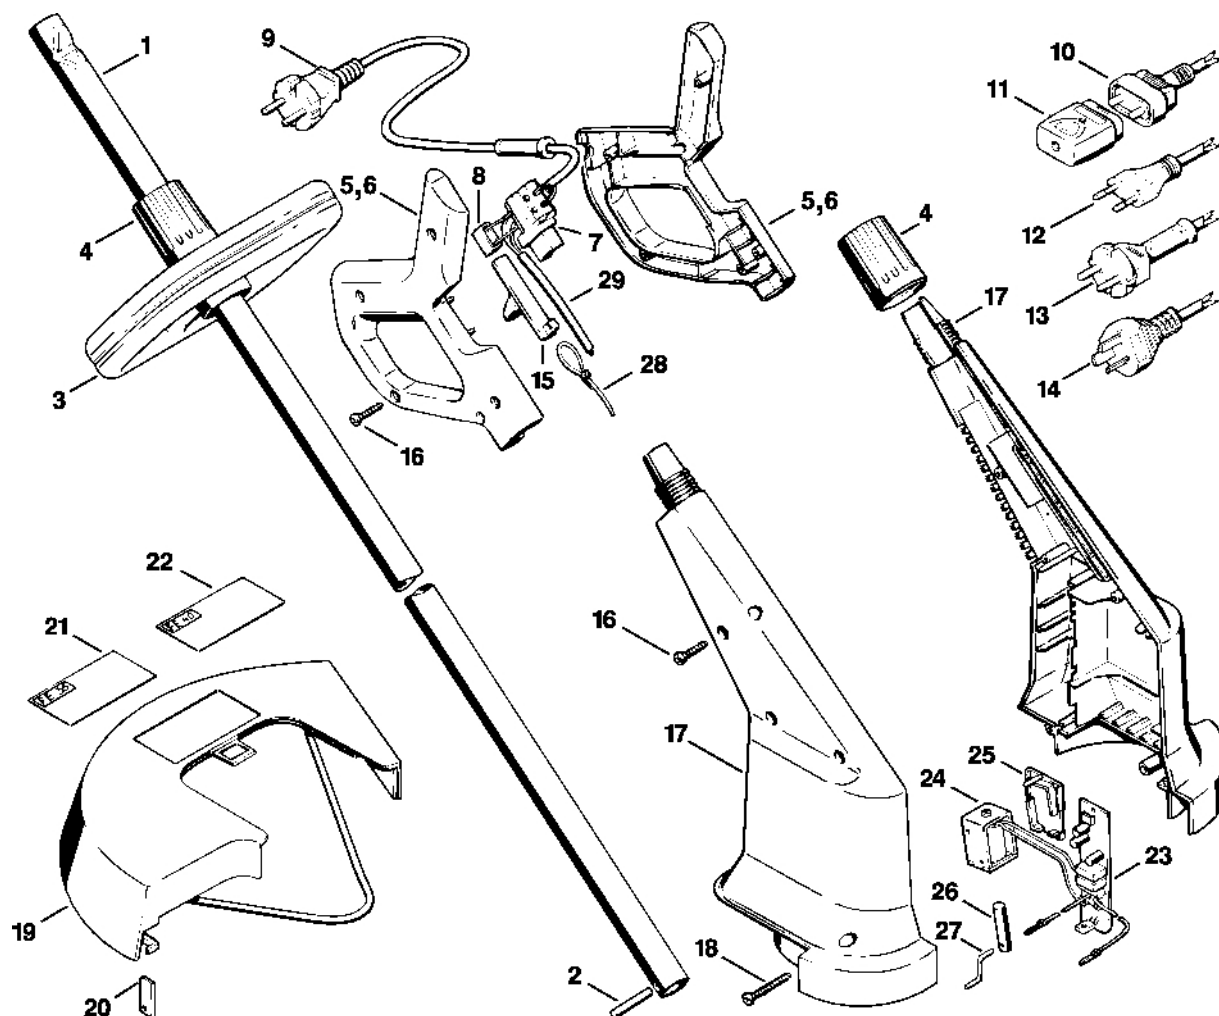

FE 40

Seznam dílů
30.01.2023
Francie,
francouzština

Obsah

Elektromotor, žací hlava	2
Rukojeť, tělo	4
Svorka A10	6
Svorka C19	8
Spojovací šroub	10
Momentový klíč	12
Momentový klíč	14

Elektromotor, žací hlava

314ET001

Elektromotor, žací hlava

#	Číslo dílu	Popis	Množství	Obsahuje jeden nebo více článků	Poznámky
1	4802 600 0200	Elektromotor	1	2 - 4	
2	4802 007 1000	Sada uhlíkových kartáčů	1		
3		Pružina	2		
4	9380 620 1730	Pružný kolík 3x20	1		
5	4802 600 1600	Upevňovací deska	1		
6	9327 630 0110	Zubová podložka 4,3	3		
7	9110 313 0630	Šroub s plochou hlavou M4x8	3		
8	4802 710 9700	Spodní část žacího stroje	1	9	
9	4002 713 8310	Pouzdro	2		
10	4802 713 7100	Pružina	1		
11	4802 713 7400	Trenér	1		
12	4802 710 4301	Cívka	1		
13	4802 713 7105	Pružina	1		
14	4802 713 7001	Víko	1		
16	4802 440 0320	Kabel s plochou zástrčkou	1		

Rukojeť, tělo

314ET002

Rukojeť, tělo

#	Číslo dílu	Popis	Množství	Obsahuje jeden nebo více článků	Poznámky
1	4802 711 0500	Spojovací trubka	1		
2	9371 470 2220	Válcový kolík 4x36	1		
3	4802 790 3400	Kruhová rukojeť	1		
4	4802 711 2600	Podložní matice	2		
6	4802 790 0320	Rukojeť	1		
7	4802 430 0501	Spínač	1	8	
8	4802 605 1000	Kondenzátor	1		
9	4802 440 2000	Napájecí kabel	1		Evropa
10	4802 440 2001	Napájecí kabel	1		GB
11	4803 440 0600	Spojovací díl	1		GB
12	4802 440 2002	Napájecí kabel	1		CH, I
13	4802 440 2003	Napájecí kabel	1		KONEC
14	4802 440 2004	Napájecí kabel	1		AUS
16	9074 478 3065	Válcový šroub IS-P4x19	10		
17	4802 790 1400	Kryt	1		
18	9074 478 3375	Válcový šroub IS-P4x35	1		
19	4802 710 8100	Ochranný kryt	1	20	
20	4802 713 4100	Nůž	1		
21	4802 967 1800	Typový štítek FE 35	1		
22	4802 967 1820	Typový štítek FE 40	1		
23	4802 430 1026	Rozvaděč	1	24 - 27	
24		Líbí se	1		
25	4802 431 8220	Štítek	1		
26	4802 431 7800	Šroub kotvy	1		
27	4802 431 7900	Spouštěcí kolík	1		
29	4802 440 0320	Kabel s plochou zástrčkou	1		