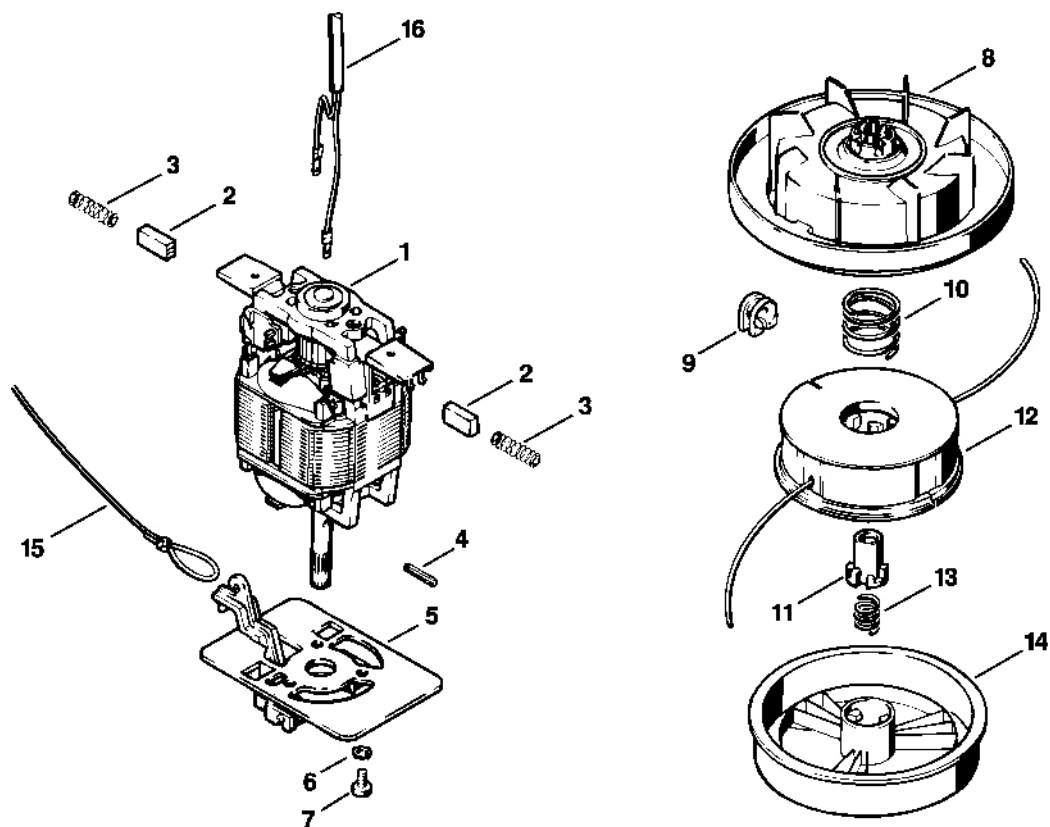

FE 40

Seznam dílů
30.01.2023
Francie,
francouzština

Obsah

Elektromotor, žací hlava	2
Rukojeť, tělo	4
Svorka A10	6
Svorka C19	8
Spojovací šroub	10
Momentový klíč	12
Momentový klíč	14

Elektromotor, žací hlava

314ET001

Elektromotor, žací hlava

#	Číslo dílu	Popis	Množství	Obsahuje jeden nebo více článků	Poznámky
1	4802 600 0200	Elektromotor	1	2 - 4	
2	4802 007 1000	Sada uhlíkových kartáčů	1		
3		Pružina	2		
4	9380 620 1730	Pružný kolík 3x20	1		
5	4802 600 1600	Upevňovací deska	1		
6	9327 630 0110	Zubová podložka 4,3	3		
7	9110 313 0630	Šroub s plochou hlavou M4x8	3		
8	4802 710 9700	Spodní část žacího stroje	1	9	
9	4002 713 8310	Pouzdro	2		
10	4802 713 7100	Pružina	1		
11	4802 713 7400	Trenér	1		
12	4802 710 4301	Cívka	1		
13	4802 713 7105	Pružina	1		
14	4802 713 7001	Víko	1		
16	4802 440 0320	Kabel s plochou zástrčkou	1		

Rukojeť, tělo

314ET002

Rukojeť, tělo

#	Číslo dílu	Popis	Množství	Obsahuje jeden nebo více článků	Poznámky
1	4802 711 0500	Spojovací trubka	1		
2	9371 470 2220	Válcový kolík 4x36	1		
3	4802 790 3400	Kruhová rukojeť	1		
4	4802 711 2600	Podložní matice	2		
6	4802 790 0320	Rukojeť	1		
7	4802 430 0501	Spínač	1	8	
8	4802 605 1000	Kondenzátor	1		
9	4802 440 2000	Napájecí kabel	1		Evropa
10	4802 440 2001	Napájecí kabel	1		GB
11	4803 440 0600	Spojovací díl	1		GB
12	4802 440 2002	Napájecí kabel	1		CH, I
13	4802 440 2003	Napájecí kabel	1		KONEC
14	4802 440 2004	Napájecí kabel	1		AUS
16	9074 478 3065	Válcový šroub IS-P4x19	10		
17	4802 790 1400	Kryt	1		
18	9074 478 3375	Válcový šroub IS-P4x35	1		
19	4802 710 8100	Ochranný kryt	1	20	
20	4802 713 4100	Nůž	1		
21	4802 967 1800	Typový štítek FE 35	1		
22	4802 967 1820	Typový štítek FE 40	1		
23	4802 430 1026	Rozvaděč	1	24 - 27	
24		Líbí se	1		
25	4802 431 8220	Štítek	1		
26	4802 431 7800	Šroub kotvy	1		
27	4802 431 7900	Spouštěcí kolík	1		
29	4802 440 0320	Kabel s plochou zástrčkou	1		