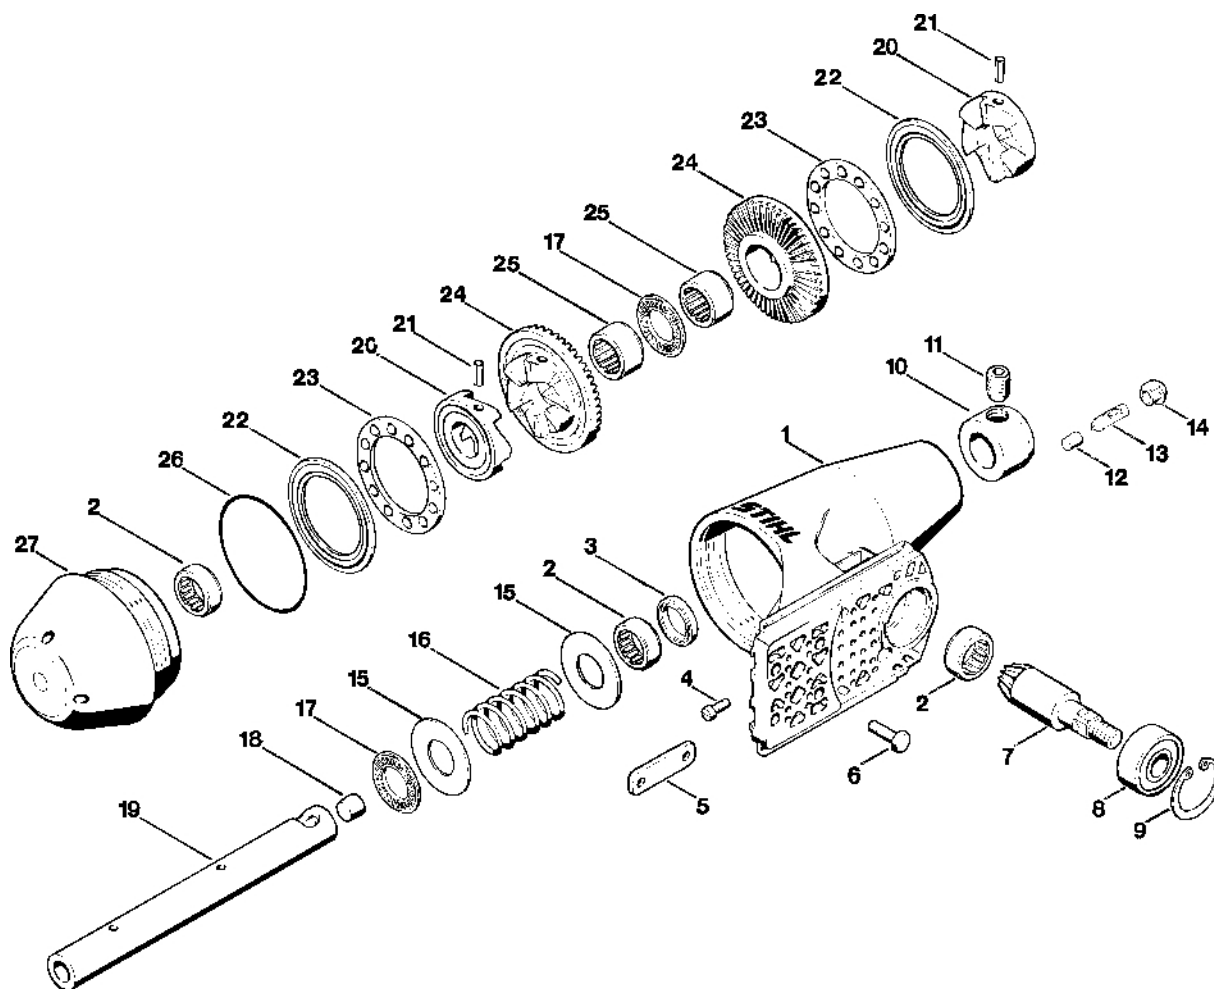

BT 310

Seznam dílů
30.01.2023
Francie,
francouzština

Obsah

BT 310 Díly reduktoru	2
BT 311 Převodový díl, vodítko řetězu	5
Nástroje, volitelné příslušenství	7

BT 310 Redukční dí

440 ET003 LÄ

BT 310 Redukční dí

#	Číslo dílu	Popis	Množství	Obsahuje jeden nebo více článků	Poznámky
1	4310 641 1000	Kryt	1	2 - 6	
2	9513 003 4640	Jehlové pouzdro 20x26x4	2		
3	9642 003 2180	Těsnicí kroužek 20x26x4	1		
4	9041 319 9120	Válcový šroub 5/32"x1"	1		
5	4310 640 4800	Pravítko	2	6	
6	9008 319 1315	Šestihranná šroub M6x19	4		
7	4310 642 2500	Hřídel hnacího pastorku	1		
8	9503 003 6740	Kuličkové ložisko s drážkou 1/2"-2RS	1		
9	9456 621 3600	Pojistný kroužek 32x1,2	1		
10	4310 641 7200	Pojistný kroužek	1		
11	9132 381 9140	Závitový kolík 1/2"x45	1		
12	4310 641 3300	Výplň z pěnového materiálu	1		
13	4310 641 3400	Vodováha	1		
14	4310 642 9600	Zátka	1		
15	9536 003 0510	Axialní dorazová podložka 20x35x1	2		
16	4310 641 3100	Pružina	1		
17	9526 003 2740	Jehlový doraz 20x26x12	2		
18	4310 642 9601	Zátka	1		
19	4310 642 0600	Výstupní hřídel	1		
20	4310 642 3800	Hnací hřídel	2		
21	9380 620 2460	Pružný kolík 3/16"x1/2"	2		
22	9536 003 0520	Axialní dorazová podložka 46x64x3	2		
23	9526 929 4860	Jehlový doraz 46x64x6	2		
24	4310 642 1000	Ozubená korunka	1		
25	9513 003 4660	Jehlové pouzdro 20x26x16	2		
26	9645 945 5910	O-kroužek 65x1,8	1		

BT 310 Redukční dí

#	Číslo dílu	Popis	Množství	Obsahuje jeden nebo více článků	Poznámky
27	4310 641 0900	Kryt skříně	1		

BT 311 Převodový díl, vodítko řetězu

440ETD06 SC

BT 311 Převodový díl, vodítko řetězu