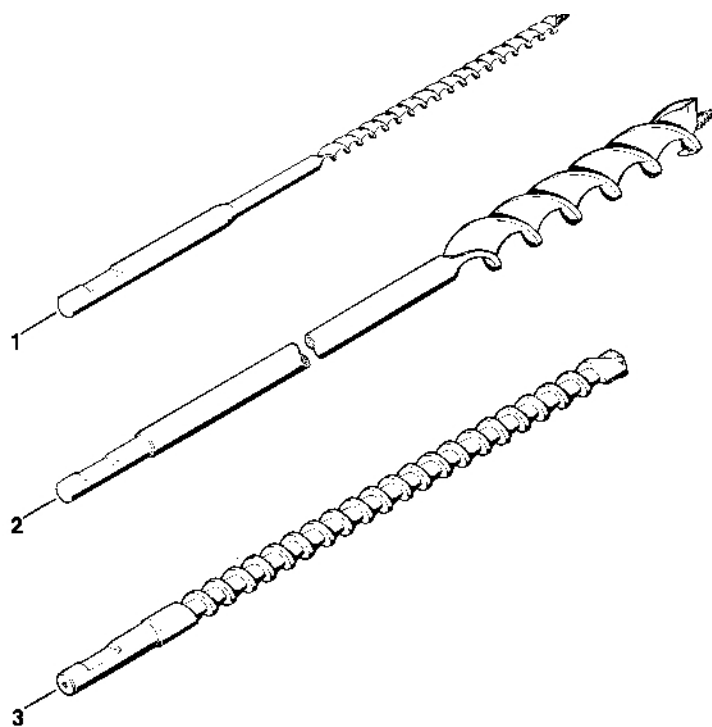

BT 310

Seznam dílů
30.01.2023
Francie,
francouzština

Obsah

BT 310 Díly reduktoru	2
BT 311 Převodový díl, vodítko řetězu	5
Nástroje, volitelné příslušenství	7

BT 310 Redukční dí

440 ET003 LÄ

BT 310 Redukční dí

BT 310 Redukční dí

#	Číslo dílu	Popis	Množství	Obsahuje jeden nebo více článků	Poznámky
27	4310 641 0900	Kryt skříně	1		

BT 311 Převodový díl, vodítko řetězu

440ETD06 SC

BT 311 Převodový díl, vodítko řetězu

#	Číslo dílu	Popis	Množství	Obsahuje jeden nebo více článků	Poznámky
1	9291 021 0230	Podložka 7/8"x1/2"	4		
2	4310 642 0810	Ovládací ozubené kolo 3/8"	1		
3	4310 642 0815	Ovládací ozubené kolo 0,404"	1		
4	4310 642 0800	Ovládací ozubené kolo 0,325"	1		
5	4310 642 0805	Ovládací ozubené kolo 3/8" Picco	1		
6	9210 260 0730	Šestihranná matice 7/16"	1		
7	4310 652 1505	Vodítko řetězu 3/8", 0,404"	1		
8	4310 652 1500	Vodítko řetězu 3/8" Picco	1		
9	4310 652 1510	Vodítko řetězu 0,325"	1		
10	4310 652 8400	Sada nastavovacích kroužků	1		
11	4310 640 2100	Řetěz ovládání 0,325"	1		
11	4310 640 2110	Řetěz 3/8"	1		
11	4310 640 2115	Řetěz 0,404"	1		
11	4310 640 2105	Řetěz 3/8" Picco	1		
12	4310 792 9100	Ochrana řetězu	1		
13	0812 030 1453	Šroubovák	1		