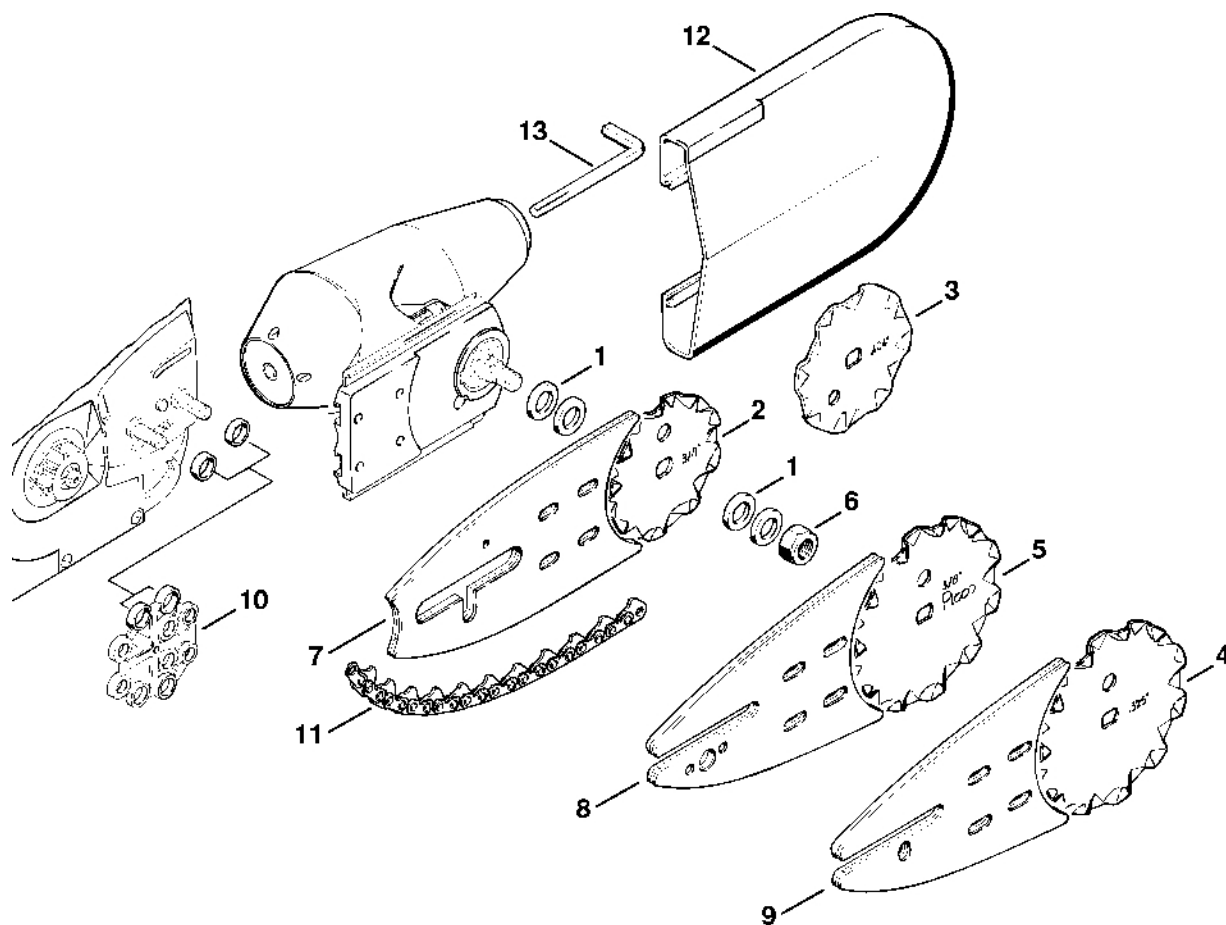

BT 310

Seznam dílů
30.01.2023
Francie,
francouzština

Obsah

BT 310 Díly reduktoru	2
BT 311 Převodový díl, vodítko řetězu	5
Nástroje, volitelné příslušenství	7

BT 310 Redukční dí

440 ET003 LÄ

BT 310 Redukční dí

#	Číslo dílu	Popis	Množství	Obsahuje jeden nebo více článků	Poznámky
1	4310 641 1000	Kryt	1	2 - 6	
2	9513 003 4640	Jehlové pouzdro 20x26x4	2		
3	9642 003 2180	Těsnicí kroužek 20x26x4	1		
4	9041 319 9120	Válcový šroub 5/32"x1"	1		
5	4310 640 4800	Pravítko	2	6	
6	9008 319 1315	Šestihranná šroub M6x19	4		
7	4310 642 2500	Hřídel hnacího pastorku	1		
8	9503 003 6740	Kuličkové ložisko s drážkou 1/2"-2RS	1		
9	9456 621 3600	Pojistný kroužek 32x1,2	1		
10	4310 641 7200	Pojistný kroužek	1		
11	9132 381 9140	Závitový kolík 1/2"x45	1		
12	4310 641 3300	Výplň z pěnového materiálu	1		
13	4310 641 3400	Vodováha	1		
14	4310 642 9600	Zátka	1		
15	9536 003 0510	Axialní dorazová podložka 20x35x1	2		
16	4310 641 3100	Pružina	1		
17	9526 003 2740	Jehlový doraz 20x26x12	2		
18	4310 642 9601	Zátka	1		
19	4310 642 0600	Výstupní hřídel	1		
20	4310 642 3800	Hnací hřídel	2		
21	9380 620 2460	Pružný kolík 3/16"x1/2"	2		
22	9536 003 0520	Axialní dorazová podložka 46x64x3	2		
23	9526 929 4860	Jehlový doraz 46x64x6	2		
24	4310 642 1000	Ozubená korunka	1		
25	9513 003 4660	Jehlové pouzdro 20x26x16	2		
26	9645 945 5910	O-kroužek 65x1,8	1		

BT 310 Redukční dí

#	Číslo dílu	Popis	Množství	Obsahuje jeden nebo více článků	Poznámky
27	4310 641 0900	Kryt skříně	1		

BT 311 Převodový díl, vodítko řetězu

440ETD06 SC

BT 311 Převodový díl, vodítko řetězu