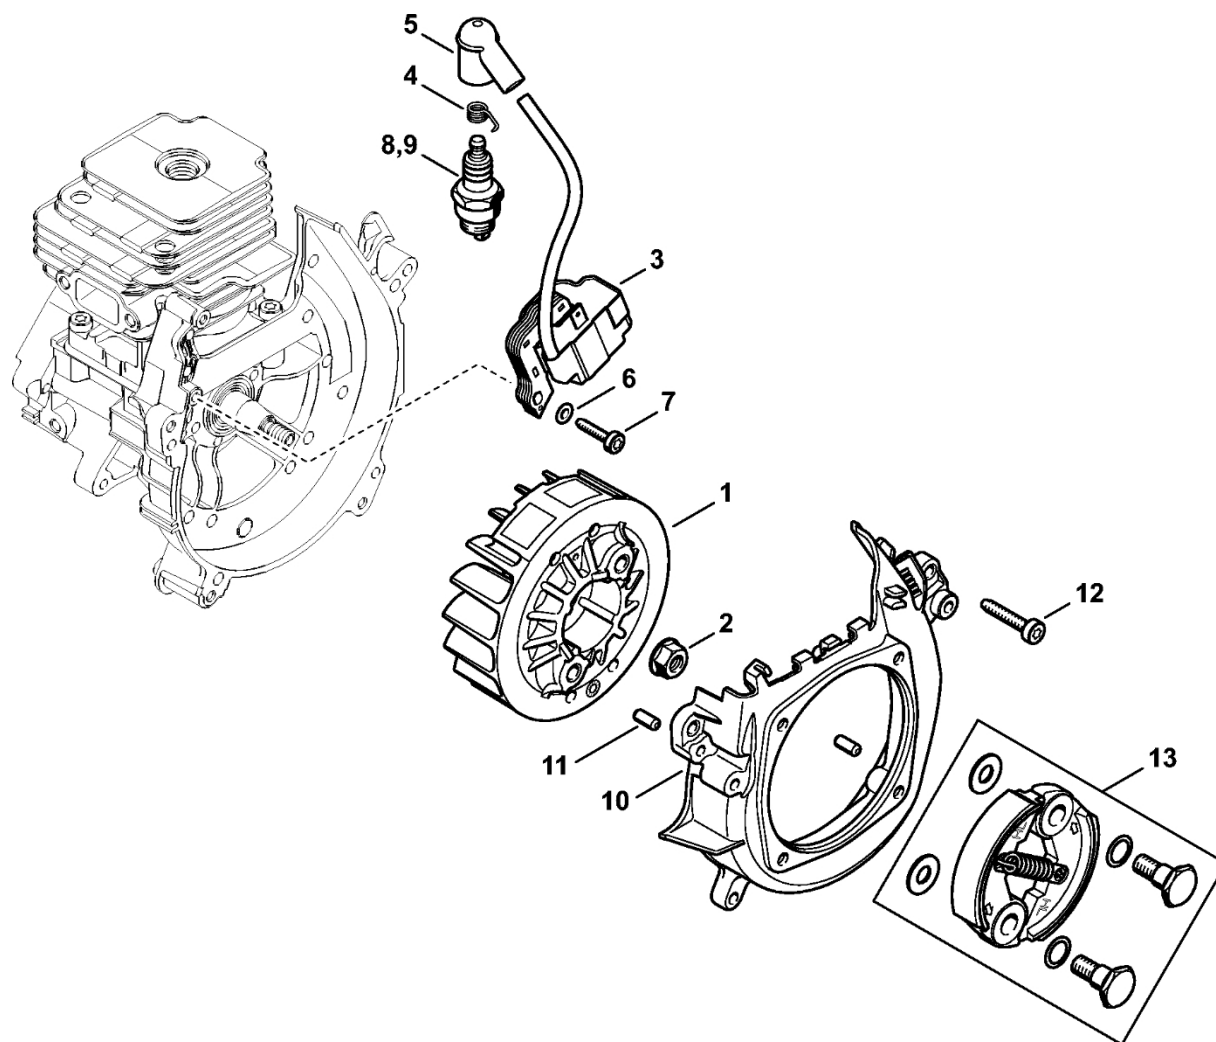

Zapalovací zařízení, spojka

UB01-GET-0001-A0

Zapalovací zařízení, spojka

#	Číslo dílu	Popis	Množství	Obsahuje jeden nebo více článků	Poznámky
1	4151 400 1200	Rotor	1		
2	9220 260 1100	Šestihranná matice M8	1		
3	4151 400 1302	Zapalovací modul	1	4, 5	
4	0000 998 0604	Ohnutá pružina	1		
5	1128 405 1000	Kontakt zapalovacího kabelu	1		
6	9291 021 0100	Podložka 4,3	2		
7	9075 478 3022	Válcový šroub IS-D4x20	2		
8	0000 400 7000	Svíčka NGK BPMR7A	1		
9	1110 400 7005	Svíčka Bosch WSR 6 F	1		
10	4151 080 1800	Kryt ventilátoru	1	11	
11	9371 470 2570	Válcový kolík 5x12	2		
12	9075 478 4175	Válcový šroub IS-D5x28	2		
13	4151 160 2001	Spojka	1