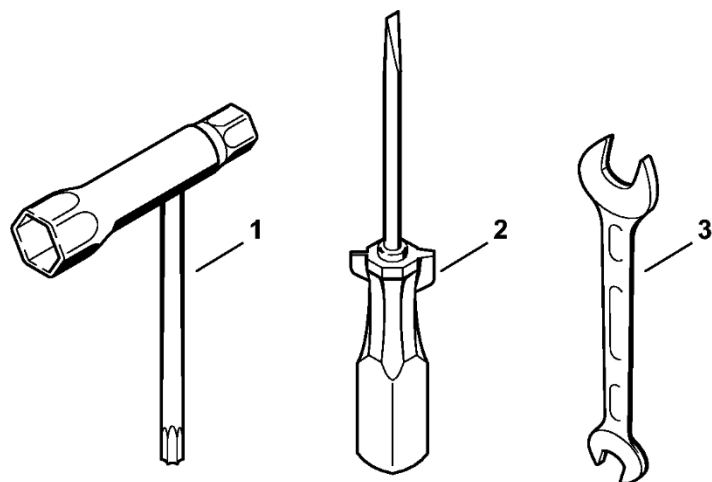

Nástroje, příslušenství

#	Číslo dílu	Popis	Množství	Obsahuje jeden nebo více článků	Poznámky
1	YB01 890 3400	Víceúčelový klíč	1		
2	0000 890 2300	Šroubovák	1		
3	0811 012 1152	Klíč 8x10	1