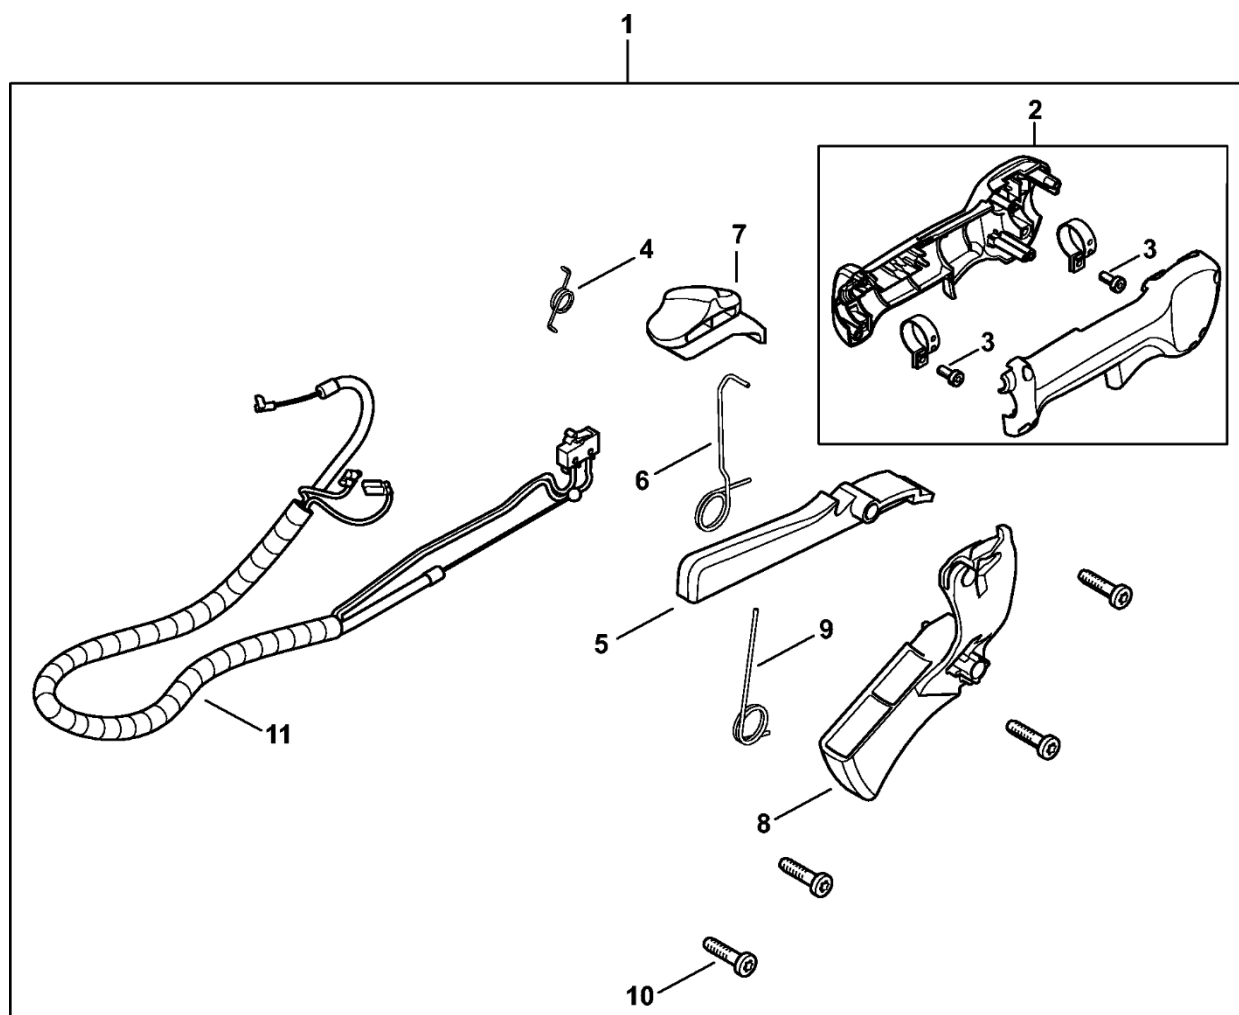

Ovládací pák:

UB01-GET-0003-A0

Ovládací páka:

#	Číslo dílu	Popis	Množství	Obsahuje jeden nebo více článků	Poznámky
1	UB01 790 4900	Ovládací páka s kabelem	1	2 - 11	
2	4151 790 1101	Držák rukojeti	1	3	
3	9022 341 0960	Válcový šroub IS-M5x12	2		
4	4128 182 4501	Ohnutá pružina	1		
5	4137 182 0802	Zarážková páka	1		
6	4151 182 4510	Ohnutá pružina	1		
7	4151 182 1701	Kombinovaný posuvník	1		
8	4151 182 1010	Páčka plynu	1		
9	4151 182 4520	Ohnutá pružina	1		
10	9074 478 3025	Válcový šroub IS-P4x16	4		
11	UB01 180 1100	Kabel pro ovládání plynu	1		