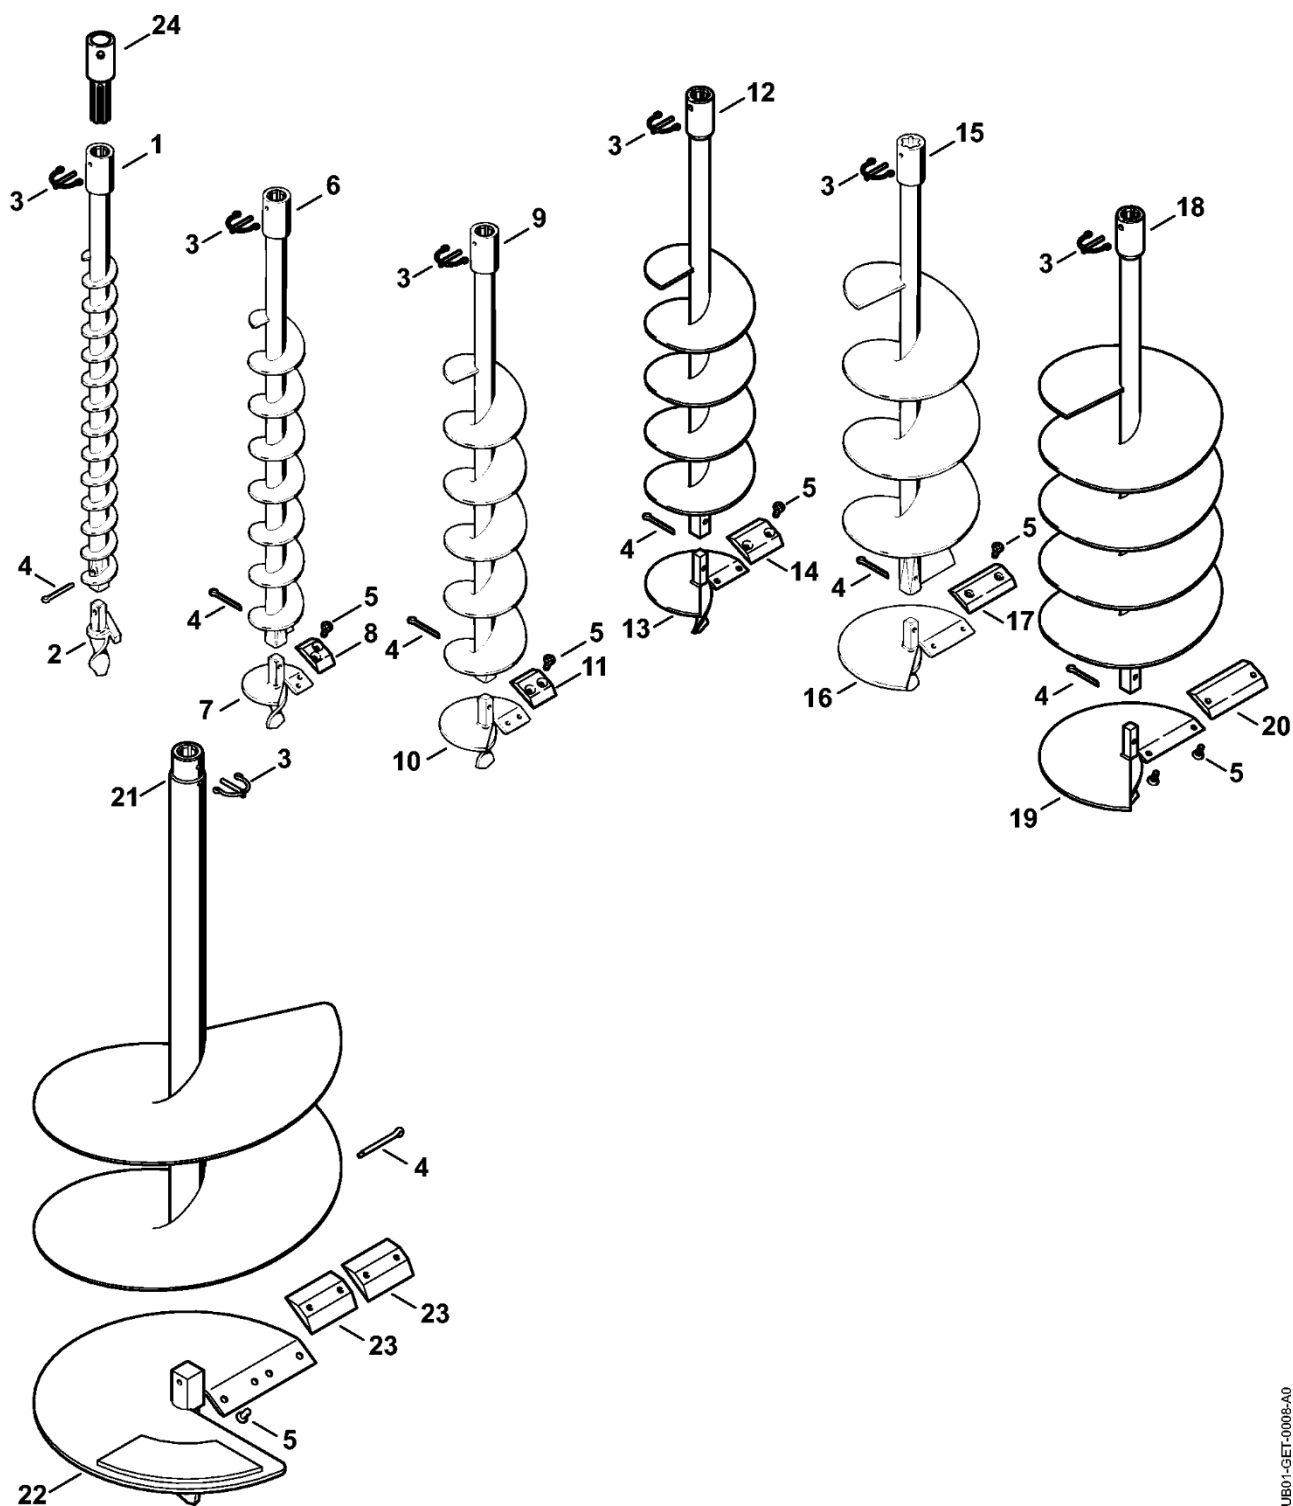

Zapalovací šňůra

UB01-GET-0008-A0

Zapalovací šňůra

#	Číslo dílu	Popis	Množství	Obsahuje jeden nebo více článků	Poznámky
1	4404 680 2004	Zemní hřeb Ø 40 mm	1	2 - 4	
2	4404 680 3050	Hlava vrtáku Ø 40 mm	1		
3	4311 682 3500	Zarážkový kolík	1		
4	9395 021 2360	Rozpěrný kolík 4,5x40	1		
5	9064 346 1278	Šroub s frézovanou hlavou M6x14	2		
6	4404 680 2006	Zemní vrták Ø 60 mm	1	3 - 5, 7, 8	
7	4404 680 3051	Hlava vrtáku Ø 60 mm	1	5, 8	
8	4404 682 3101	Čepel Ø 60 mm	1		
9	4404 680 2009	Zemní vrták Ø 90 mm	1	3 - 5, 10, 11	
10	4404 680 3052	Hlava vrtáku Ø 90 mm	1	5, 11	
11	4404 682 3102	Čepel Ø 90 mm	1		
12	4404 680 2012	Zemní vrták Ø 120 mm	1	3 - 5, 13, 14	
13	4404 680 3053	Hlava vrtáku Ø 120 mm	1	5, 14	
14	4404 682 3103	Čepel Ø 120 mm	1		
15	4404 680 2015	Vrták do země Ø 150 mm	1	3 - 5, 16, 17	
16	4404 680 3054	Hlava vrtáku Ø 150 mm	1	5, 17	
17	4404 682 3104	Čepel Ø 150 mm	1		
18	4404 680 2020	Vrták do země Ø 200 mm	1	3 - 5, 19, 20	
19	4404 680 3055	Hlava vrtáku Ø 200 mm	1	5, 20	
20	4404 682 3105	Čepel Ø 200 mm	1		
21	4404 680 2030	Zemní vrták Ø 300 mm	1	3 - 5, 22, 23	
22	4404 680 3056	Hlava vrtáku Ø 300 mm	1	5, 23	
23	4404 682 3107	Čepel Ø 300 mm	2		
24	4404 682 3900	Adaptér Ø 20 mm	1