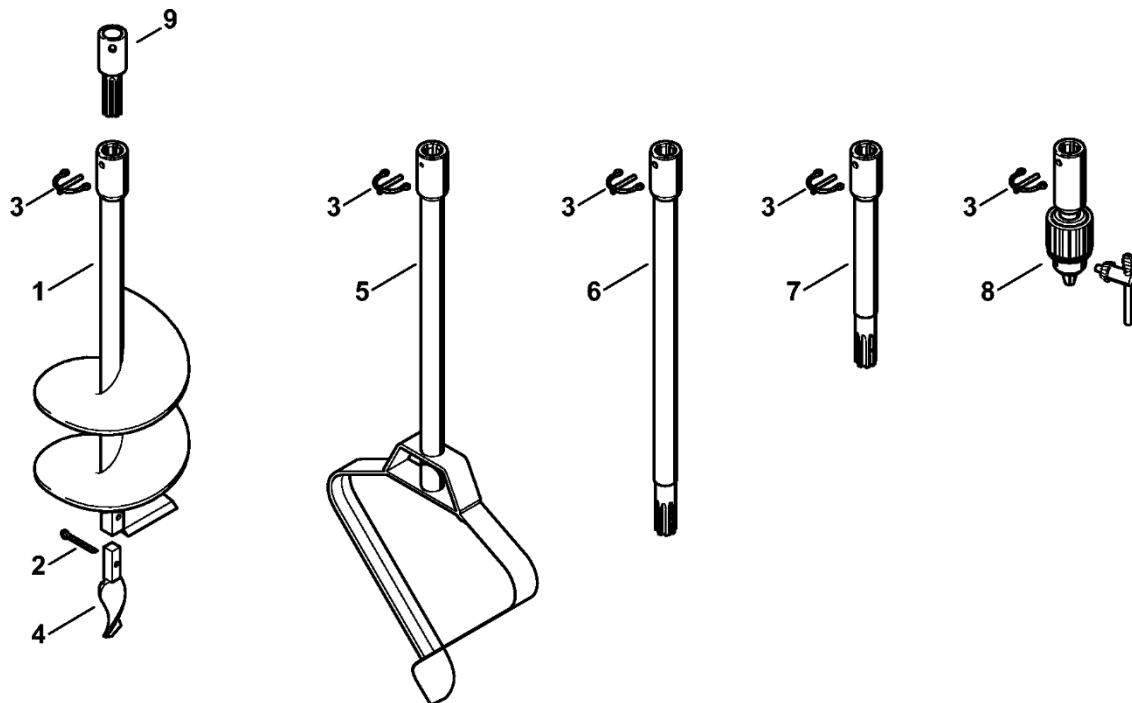

UB01-GET-0007-A1

Vrtací nástroj

#	Číslo dílu	Popis	Množství	Obsahuje jeden nebo více článků	Poznámky
1	4311 680 2515	Sázecí vrták Ø 150 mm	1	2 - 4	
2	9395 021 2360	Rozříznutý kolík 4,5x40	1		
3	4311 682 3500	Zarážkový kolík	1		
4	4311 680 3305	Vrták	1		
5	4404 680 1900	Srdcovitý vrták Ø 260 mm	1	3	
6	4311 680 2350	Prodlužovací tyč 450 mm	1	3	
7	4313 680 2300	Prodlužovací tyč 250 mm	1	3	
8	4311 680 4010	Sklopné sklíčidlo	1	3	
9	4404 682 3900	Adaptér Ø 20 mm	1