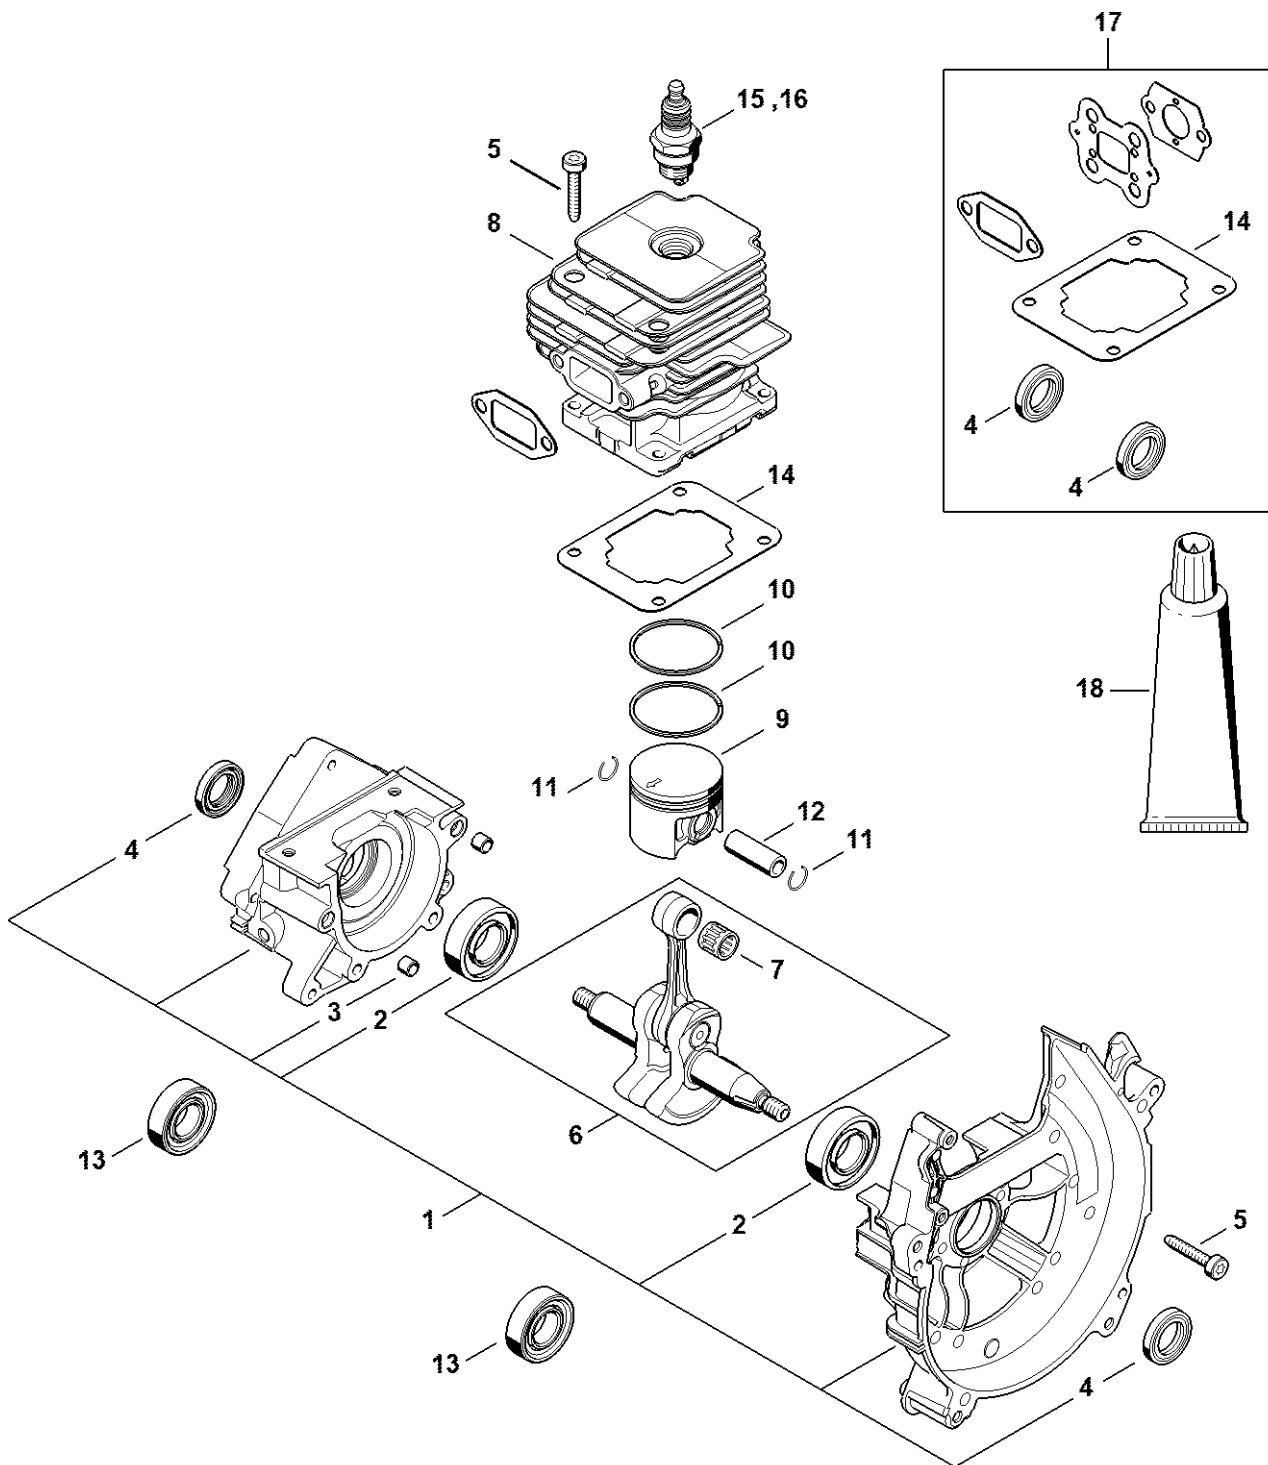

Kryt, válec

4151-GET-0048-A0

Kryt, válec

#	Číslo dílu	Popis	Množství	Obsahuje jeden nebo více článků	Poznámky
1	4151 020 2100	Karter klikové hřídele	1	2 - 4	
2	9503 003 0340	Kuličkové ložisko s drážkou 6202	2		
3	0000 988 8600	Pouzdro	2		
4	9639 003 1585	Těsnicí kroužek 15x25x5	2		
5	9075 478 4175	Válcový šroub IS-D5x28	8		
6	4151 030 0402	Kliková hřídel	1	7	
7	9512 003 2250	Klece na jehly 10x13x12,5	1		
8	4151 020 1201	Válec s pístem Ø 40 mm	1	9 - 12	
9	4151 030 2004	Píst Ø 40 mm	1	10 - 12	
10	1123 034 3005	Pístní kroužek Ø 40x1,2 mm	2		
11	9463 650 1000	Zajišťovací prstenec 10	2		
12	4151 034 1503	Osa pístu 10x6,5x28	1		
13	9503 003 0312	Kuličkové ložisko s drážkou 6002	2		
14	4151 029 2300	Těsnění válce	1		
15	0000 400 7000	Svíčka NGK BPMR7A	1		
16	1110 400 7005	Svíčka Bosch WSR 6 F	1		
17	4151 007 1005	Sada těsnění	1	4, 14	
18	0783 830 2000	Tuba s červenou těsnicí pastou HT	1