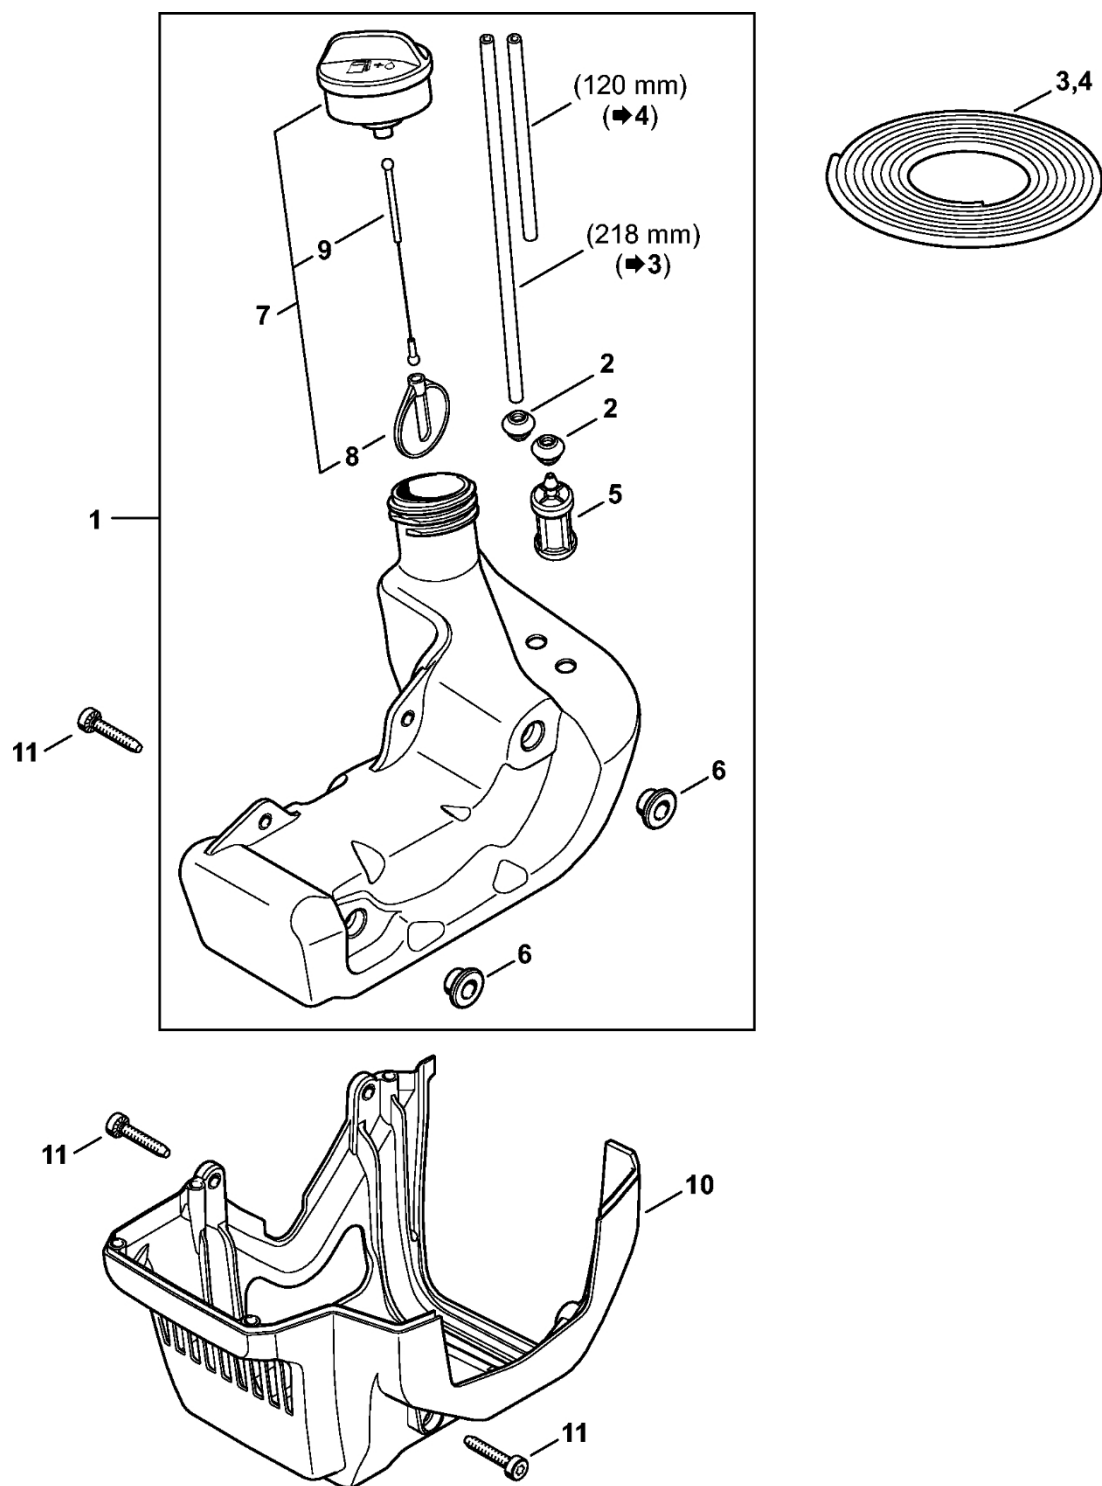

Palivová nádrž

4151-GET-0007-A1

Palivová nádrž

#	Číslo dílu	Popis	Množství	Obsahuje jeden nebo více článků	Poznámky
1	4151 350 0403	Palivová nádrž	1	2 - 9	
2	4151 353 9200	Pouzdro	2		
3	0000 930 2803	Hadice 3,1 x 5,7 mm x 1 m, R3	1		
4	0000 930 2803	Hadice 3,1 x 5,7 mm x 1 m, R3	1		
5	0000 350 3502	Sací síto	1		
6	4140 352 8100	Vložka	2		
7	4128 350 0505	Uzávěr nádrže	1	8, 9	
8	0000 353 0800	Bezpečnostní díl	1		
9	0000 350 0900	Lano	1		
10	4151 350 6600	Ochranná deska	1		
11	9075 478 4175	Válcový šroub IS-D5x28	4