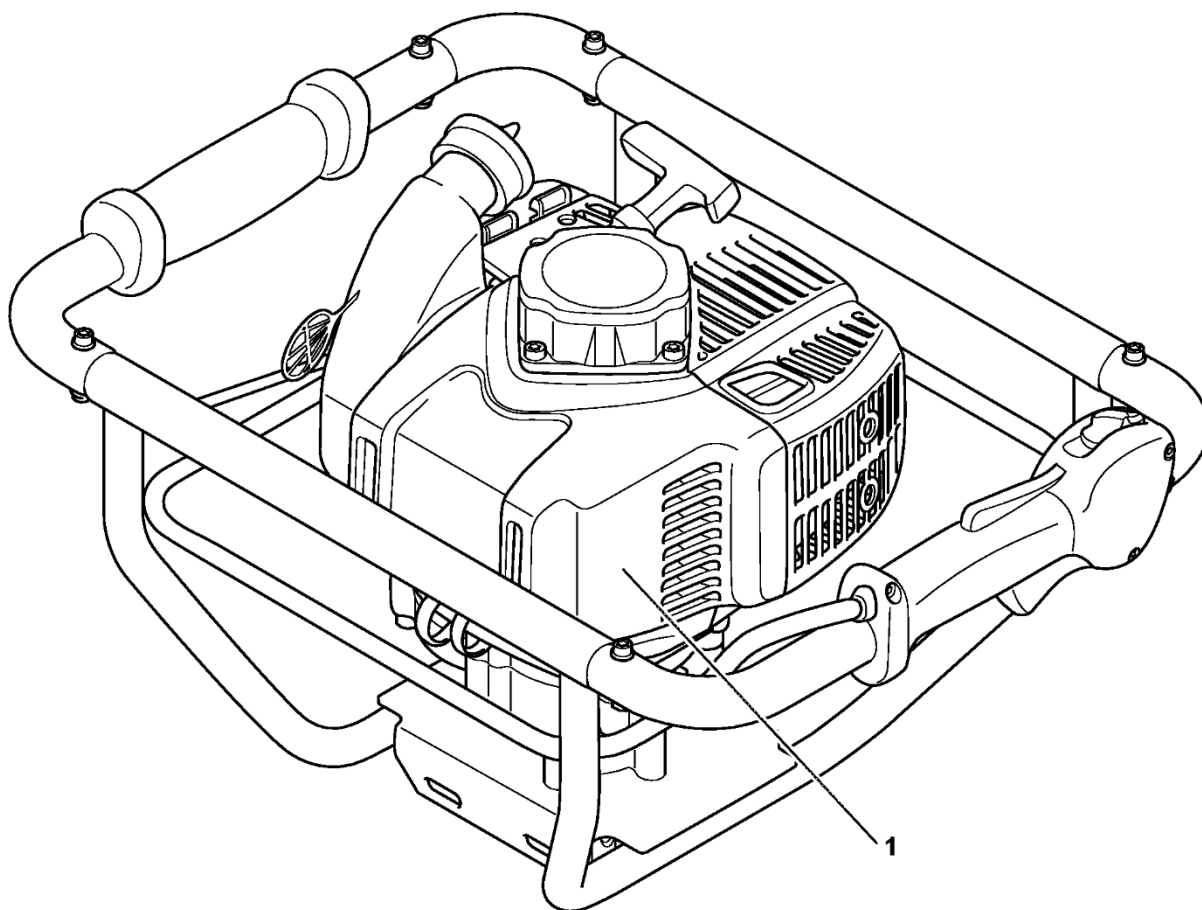

Nástroje, příslušenství

#	Číslo dílu	Popis	Množství	Obsahuje jeden nebo více článků	Poznámky
1	YB01 890 3400	Víceúčelový klíč	1		
2	0000 890 2300	Šroubovák	1		
3	0811 012 1152	Klíč 8x10	1		

UB01-GET-0006-A1