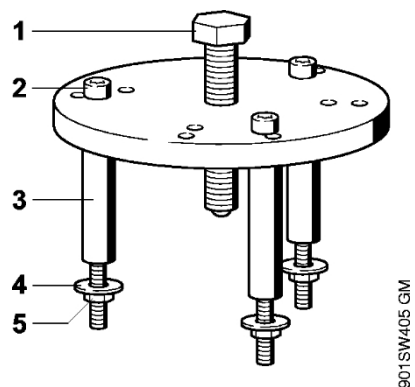

Nástroj pro vytahování

Nástroj pro vytahování

#	Číslo dílu	Popis	Množství	Obsahuje jeden nebo více článků	Poznámky
	5910 890 4601	Nástroj na zatlukání	1	1-5	
1	0000 951 0920	Šroub s šestihrannou hlavou M10x55	1		
2	9022 341 1190	Válcový šroub IS-M5x72	3		
3	1123 851 8300	Pouzdro	3		
4	9307 021 0120	Podložka 5,3	3		
5	9210 260 0700	Šestihranná matice M5	3