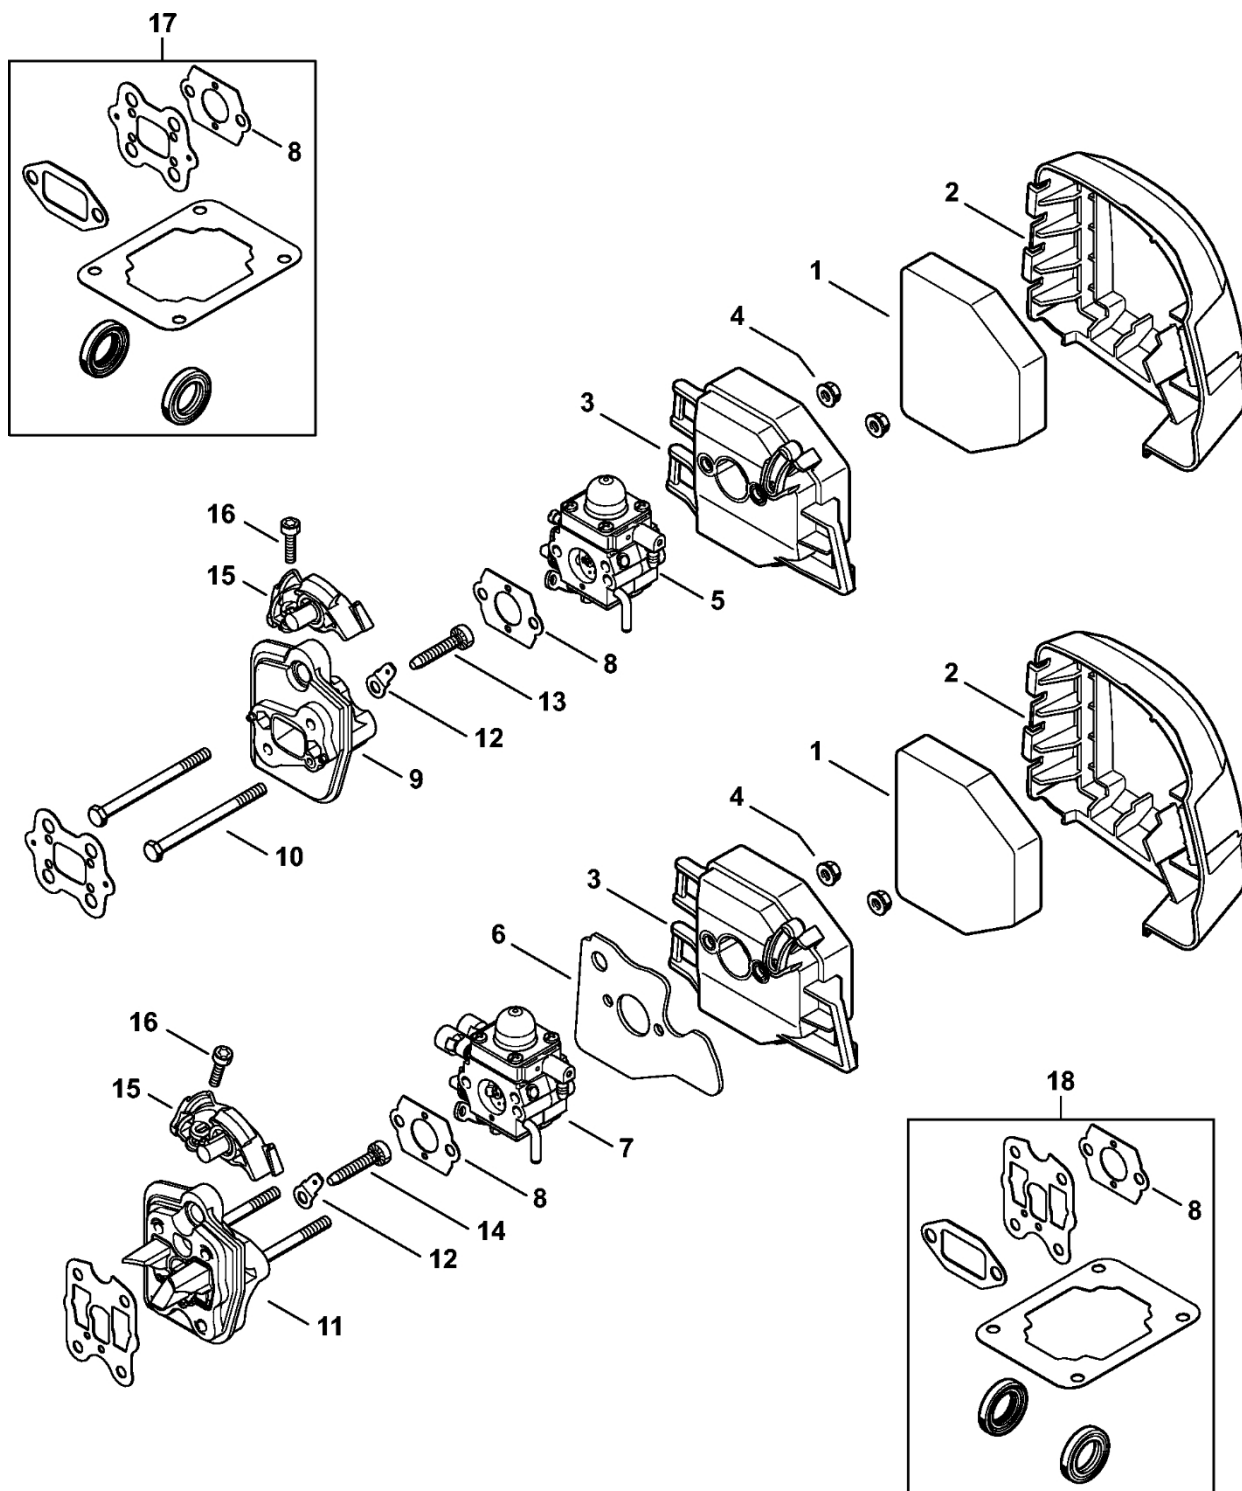

Vzduchový filtr, mezipříruba

4151-GET-0004-A2

Vzduchový filtr, mezipříruba

#	Číslo dílu	Popis	Množství	Obsahuje jeden nebo více článků	Poznámky
1	4151 141 0300	Vzduchový filtr	1		
2	4151 141 0500	Kryt filtru	1		
3	4151 140 2800	Kryt filtru	1		
4	9216 261 0700	Šestihranná matice M5	2		
5	4151 120 0600	Karburátor 4151/00	1		
8	4128 129 0900	Těsnění	1		
9	4151 121 1602	Prostřední příruba	1		
10	9007 319 1135	Šestihranná šroub M5x65	2		
12	4151 431 2100	Zásuvná lišta	1		
13	9075 478 4175	Válcový šroub IS-D5x28	2		
15	4151 182 7600	Upínací díl	1		
16	9022 313 0680	Válcový šroub IS M4x16	1		
17	4151 007 1005	Sada těsnění	1	8