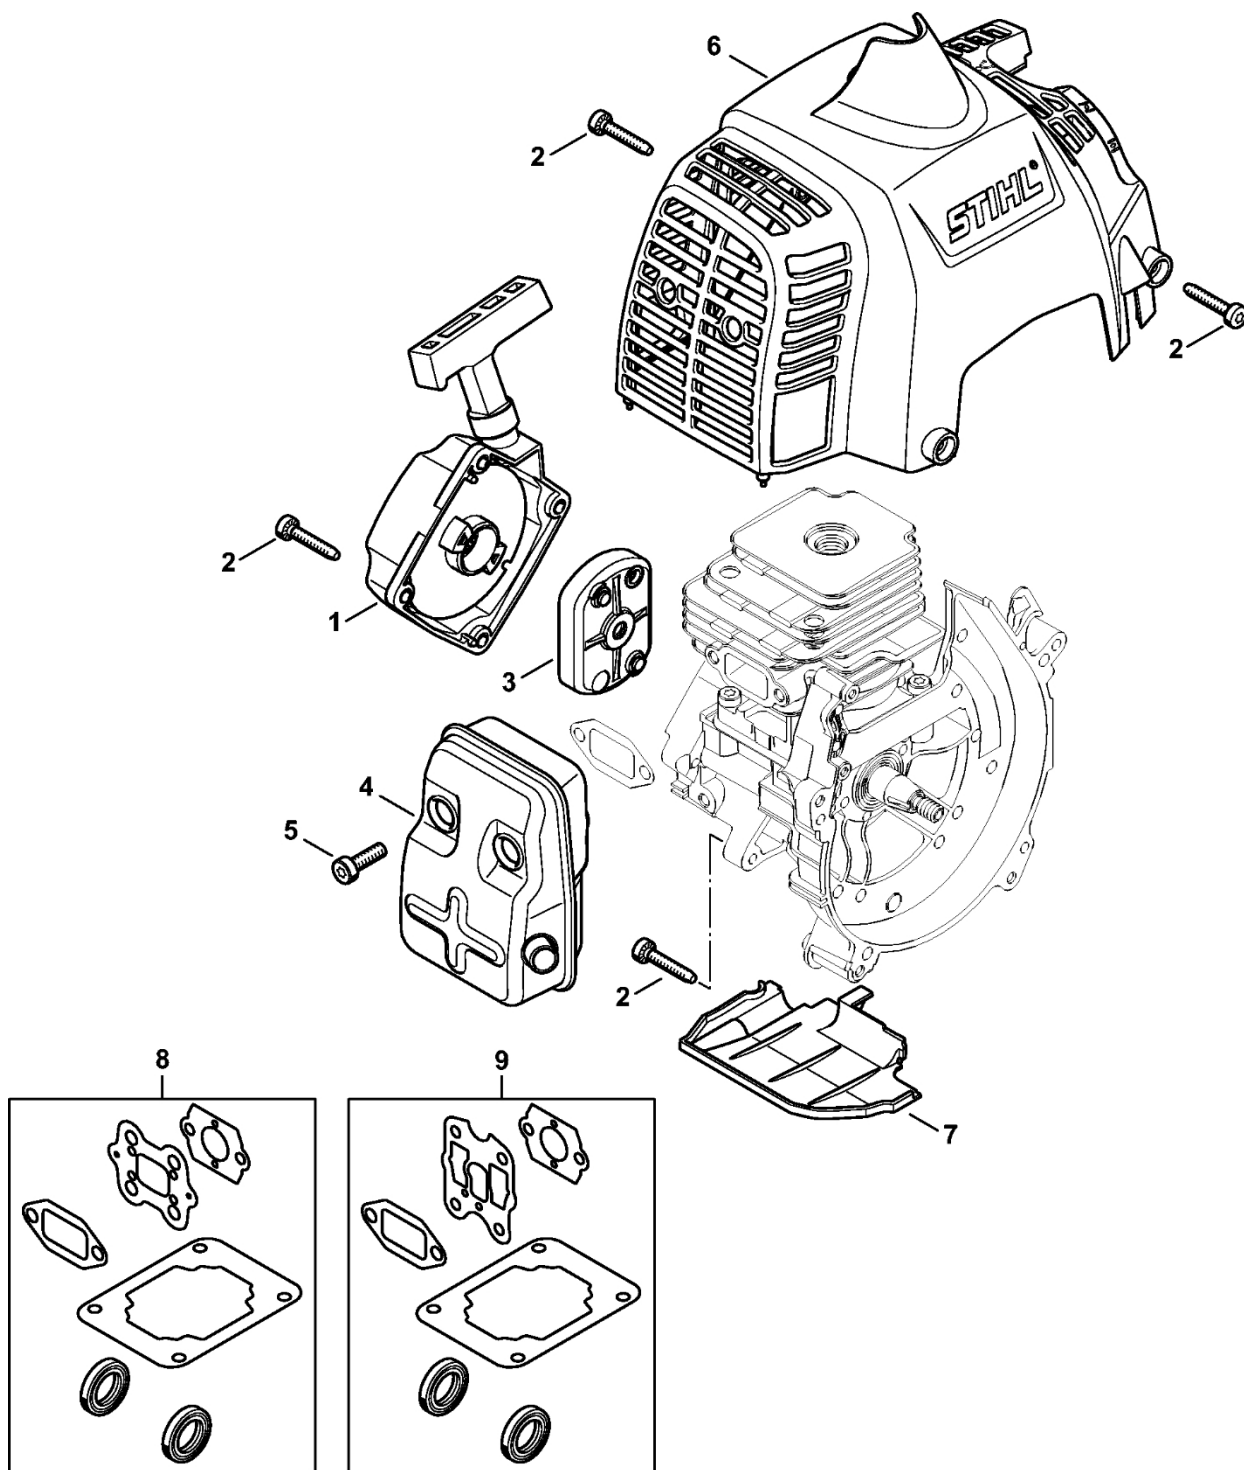

Odpalovací zařízení, tlumič

UB01-GET-0000-A0

Odpalovací zařízení, tlumič

#	Číslo dílu	Popis	Množství	Obsahuje jeden nebo více článků	Poznámky
1	4151 190 4000	Odpalovací zařízení	1		
2	9075 478 4175	Válcový šroub IS-D5x28	7		
3	4151 190 2000	Spojka	1		
4	4151 140 0604	Tichý	1		
5	9022 341 1300	Válcový šroub IS-M6x20	2		
6	4151 080 1602	Kryt	1		
7	4151 020 4000	Vložka	1		
8	4151 007 1005	Sada těsnění	1