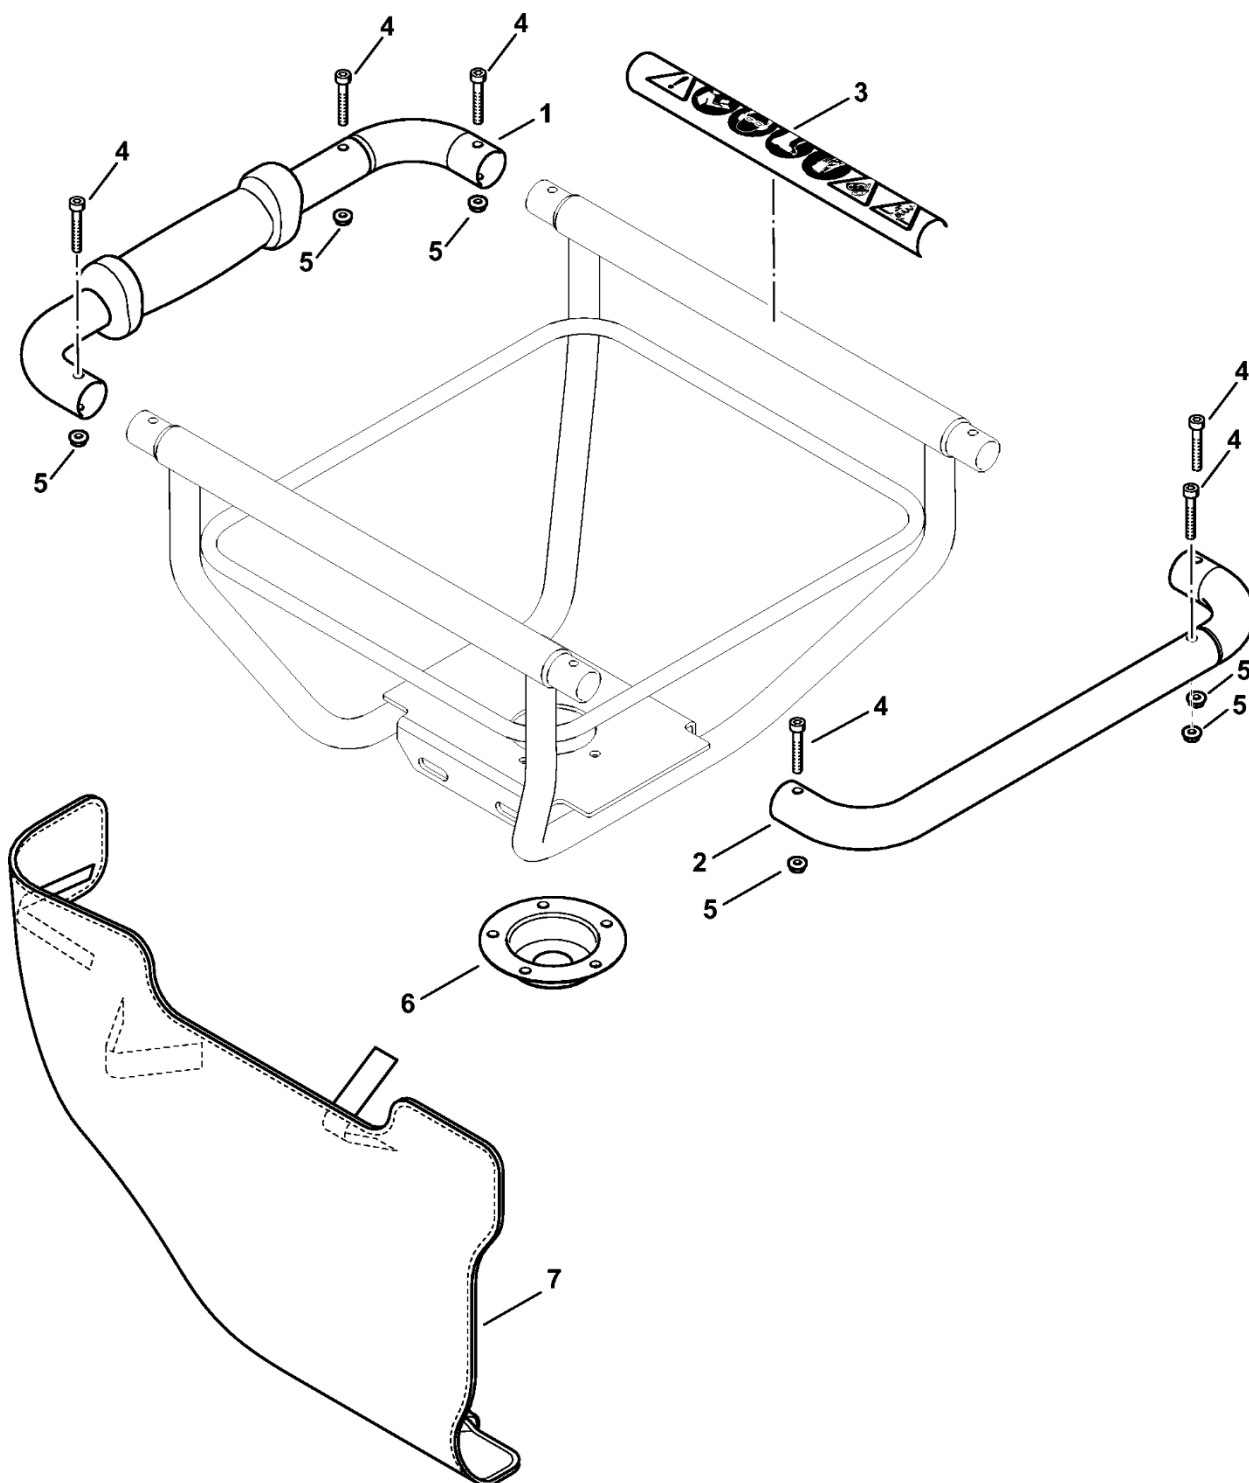

Trubková rukoje

UB01-GET-0004-A1

Trubková rukoje

#	Číslo dílu	Popis	Množství	Obsahuje jeden nebo více článků	Poznámky
1	UB01 790 1700	Trubková rukojeť	1		
2	UB01 790 1702	Trubková rukojeť	1		
3	4313 967 3700	Výstražný piktogram BT	1		
4	9022 371 1073	Válcový šroub IS-M5x32	6		
5	9216 263 0700	Šestihranná matice M5	6		
6	UB01 643 1300	Krytka	1		
7	4313 748 2501	Čalounění	1