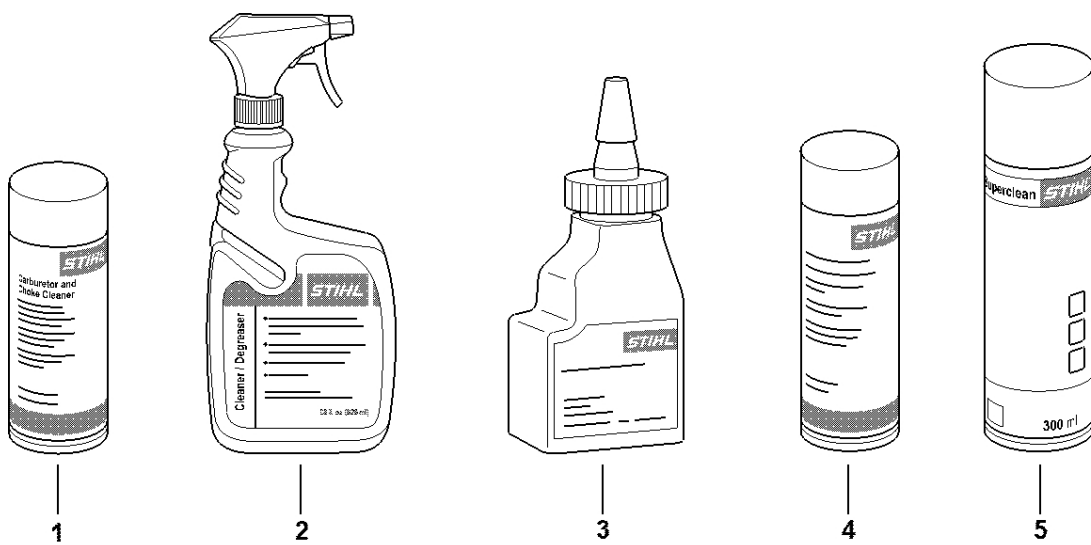

0000-GET-0172-A0

#	Číslo dílu	Popis	Množství	Obsahuje jeden nebo více článků	Poznámky
1	0730 411 7002	Multispray 50 ml	1		
1	0730 411 7000	Multispray	1		
2	0000 881 9400	VarioClean 500 ml	1		
2	0000 881 9409	Speciální čisticí prostředek 5 l	1		
3	0782 516 8500	Multioil Bio 50 ml	1		