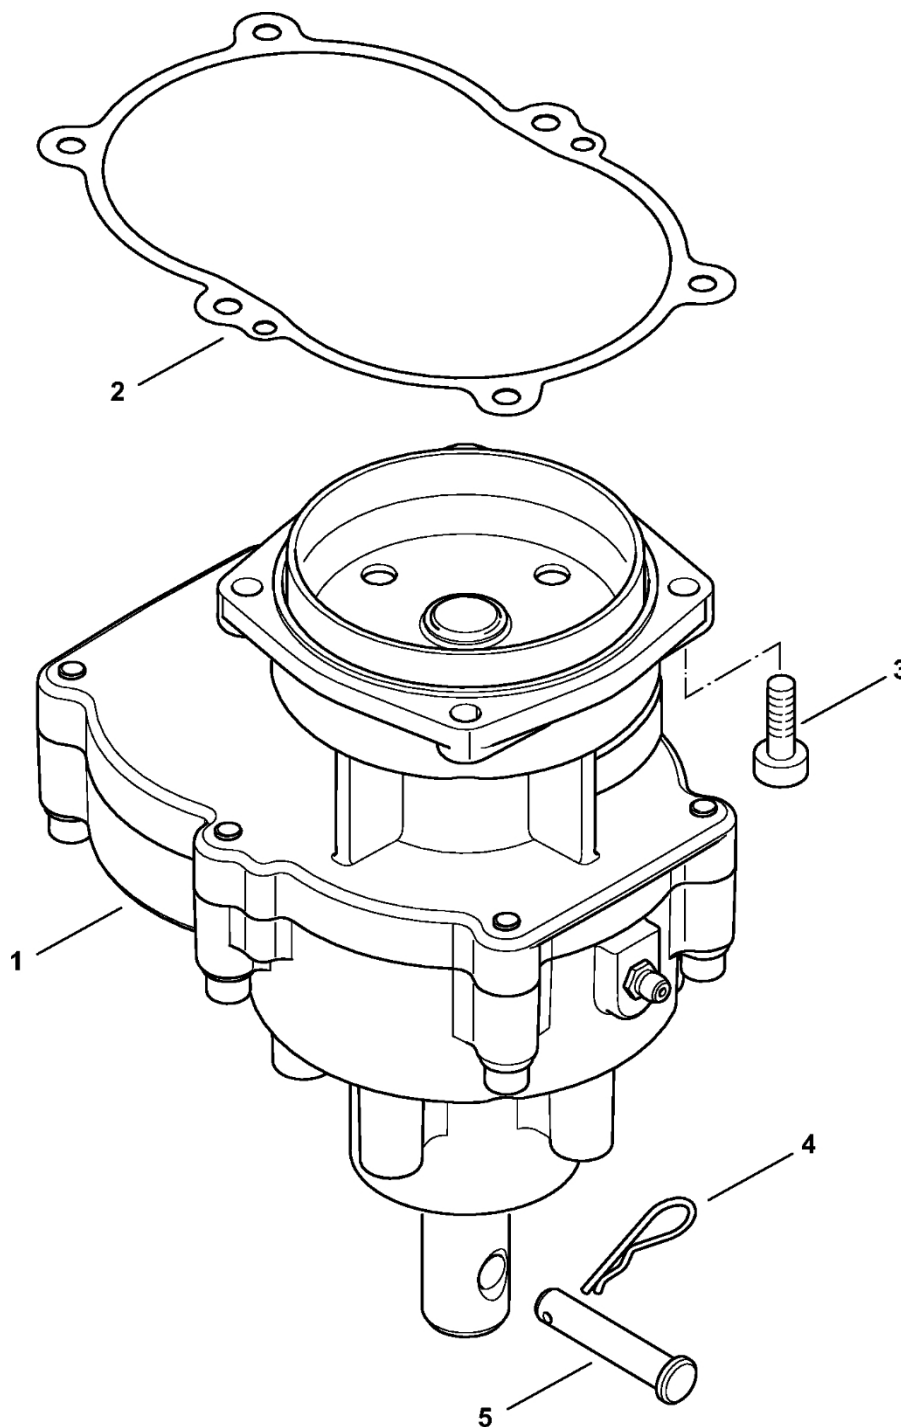

Reduktor

UB01-GET-0002-A1

Reduktor

#	Číslo dílu	Popis	Množství	Obsahuje jeden nebo více článků	Poznámky
1	UB01 640 0100	Redukční ventil	1	2	
2	UB01 649 0300	Těsnění	1		
3	9022 341 1350	Válcový šroub IS-M6x25	4		
4	UB01 763 1000	Pružinová zástrčka	1		
5	UB01 713 6600	Šroub	1