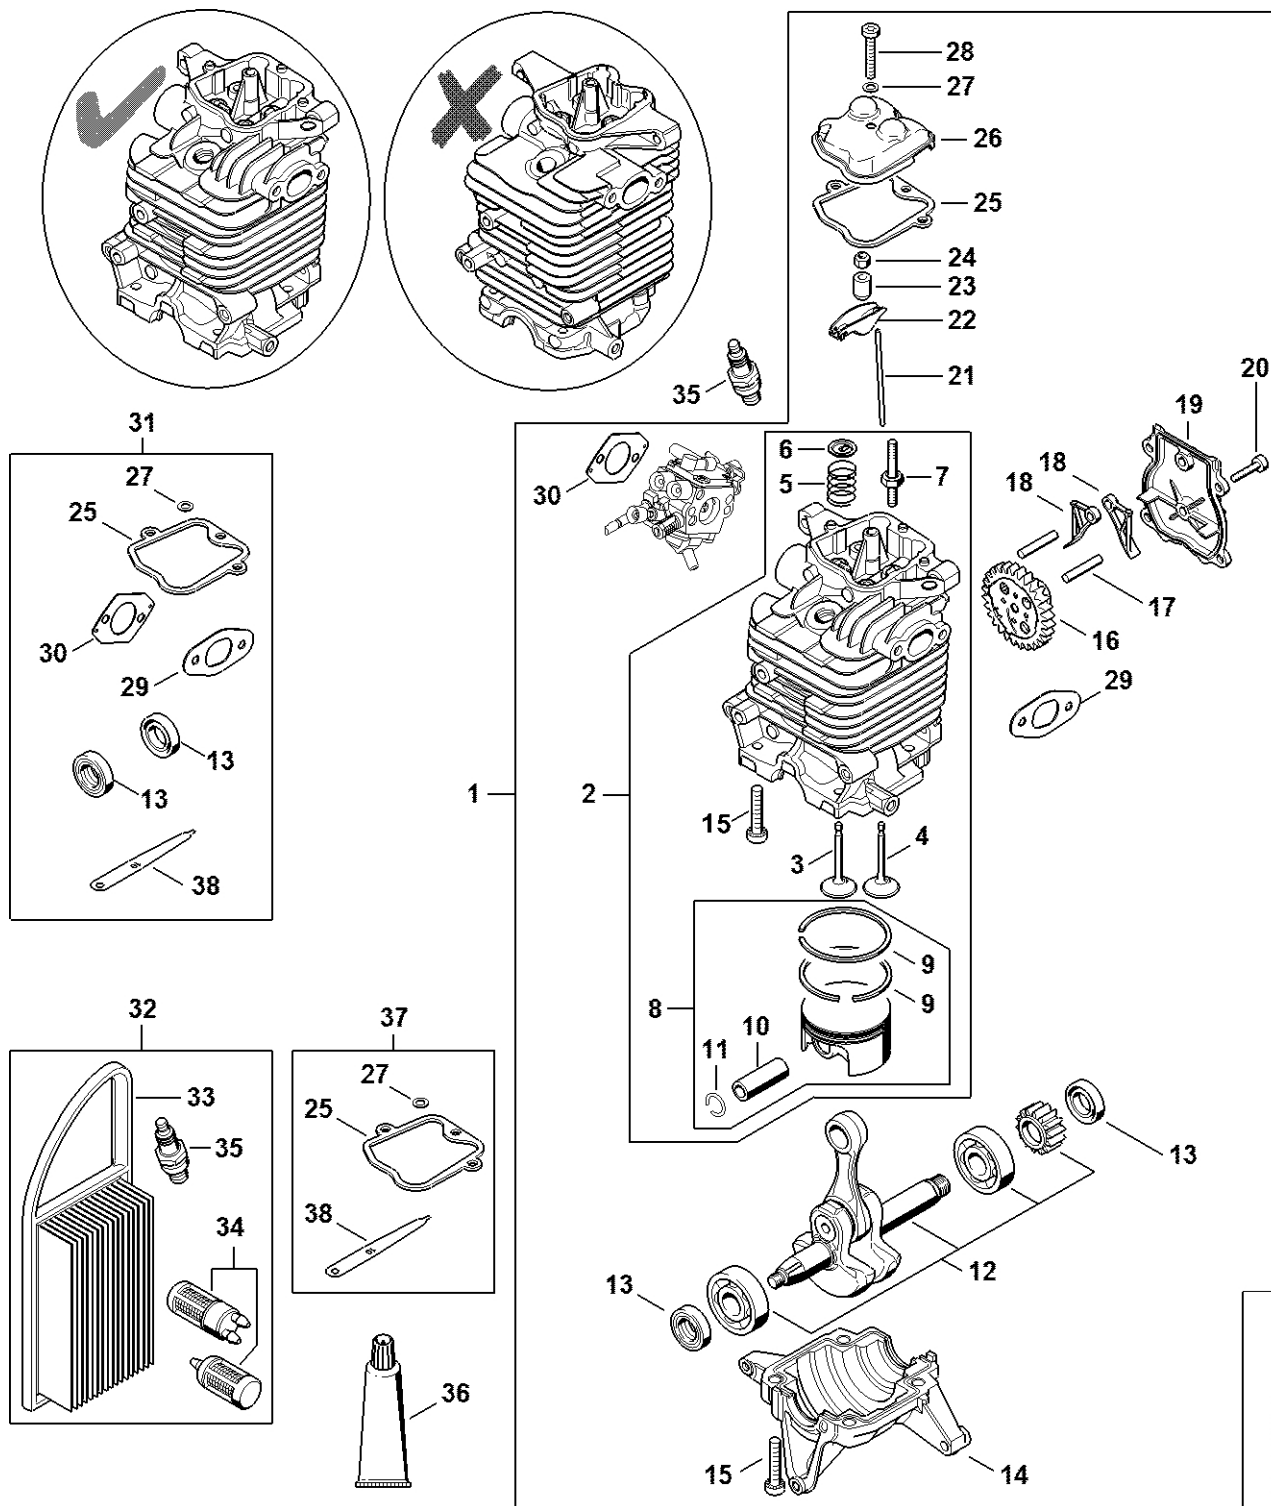

Motorový blok

4282-GET-013-A1

Motorový blok

#	Číslo dílu	Popis	Množství	Obsahuje jeden nebo více článků	Poznámky
1	4282 020 0201	Motorový blok	1	2 - 30	
2	4282 020 1201	Válec s pístem Ø 50 mm	1	3 - 11, 15	
3	4282 025 1801	Vstupní ventil	1		
4	4282 025 1903	Výfukový ventil	1		
5	4282 025 1600	Pružina ventilu	2		
6	4180 025 3000	Sponka pružiny	2		
7	4180 038 1700	Šroub s přírubou M5	2		
8	4282 030 2003	Píst Ø 50 mm	1	9 - 11	
9	4283 034 3006	Pístní kroužek Ø 50x1,2 mm	2		
10	4282 034 1501	Pístová osa 12x7x33	1		
11	9463 650 1200	Zajišťovací prstenec 12x1	2		
12	4282 030 0411	Kliková hřídel	1		
13	9639 003 1585	Těsnicí kroužek 15x25x5	2		
14	4282 021 2503	Spodní kryt	1		
15	9022 341 1370	Válcový šroub IS-M6x30	4		
16	4282 030 1801	Vačkové kolo	1		
17	4180 038 0801	Šroub 5x28	2		
18	4282 038 1900	Kyvné rameno	2		
19	4282 038 1300	Kryt	1		
20	9075 478 3016	Válcový šroub IS-D4x16	4		
21	4282 038 2600	Tlačný čep vahadla	2		
22	4282 038 1000	Kyvný čep	2		
23	4180 038 2000	Pouzdro	2		
24	4180 038 2700	Bezpečnostní matice M5	2		
25	4282 029 0501	Těsnění	1		
26	4282 025 1101	Kryty ventilů	1		