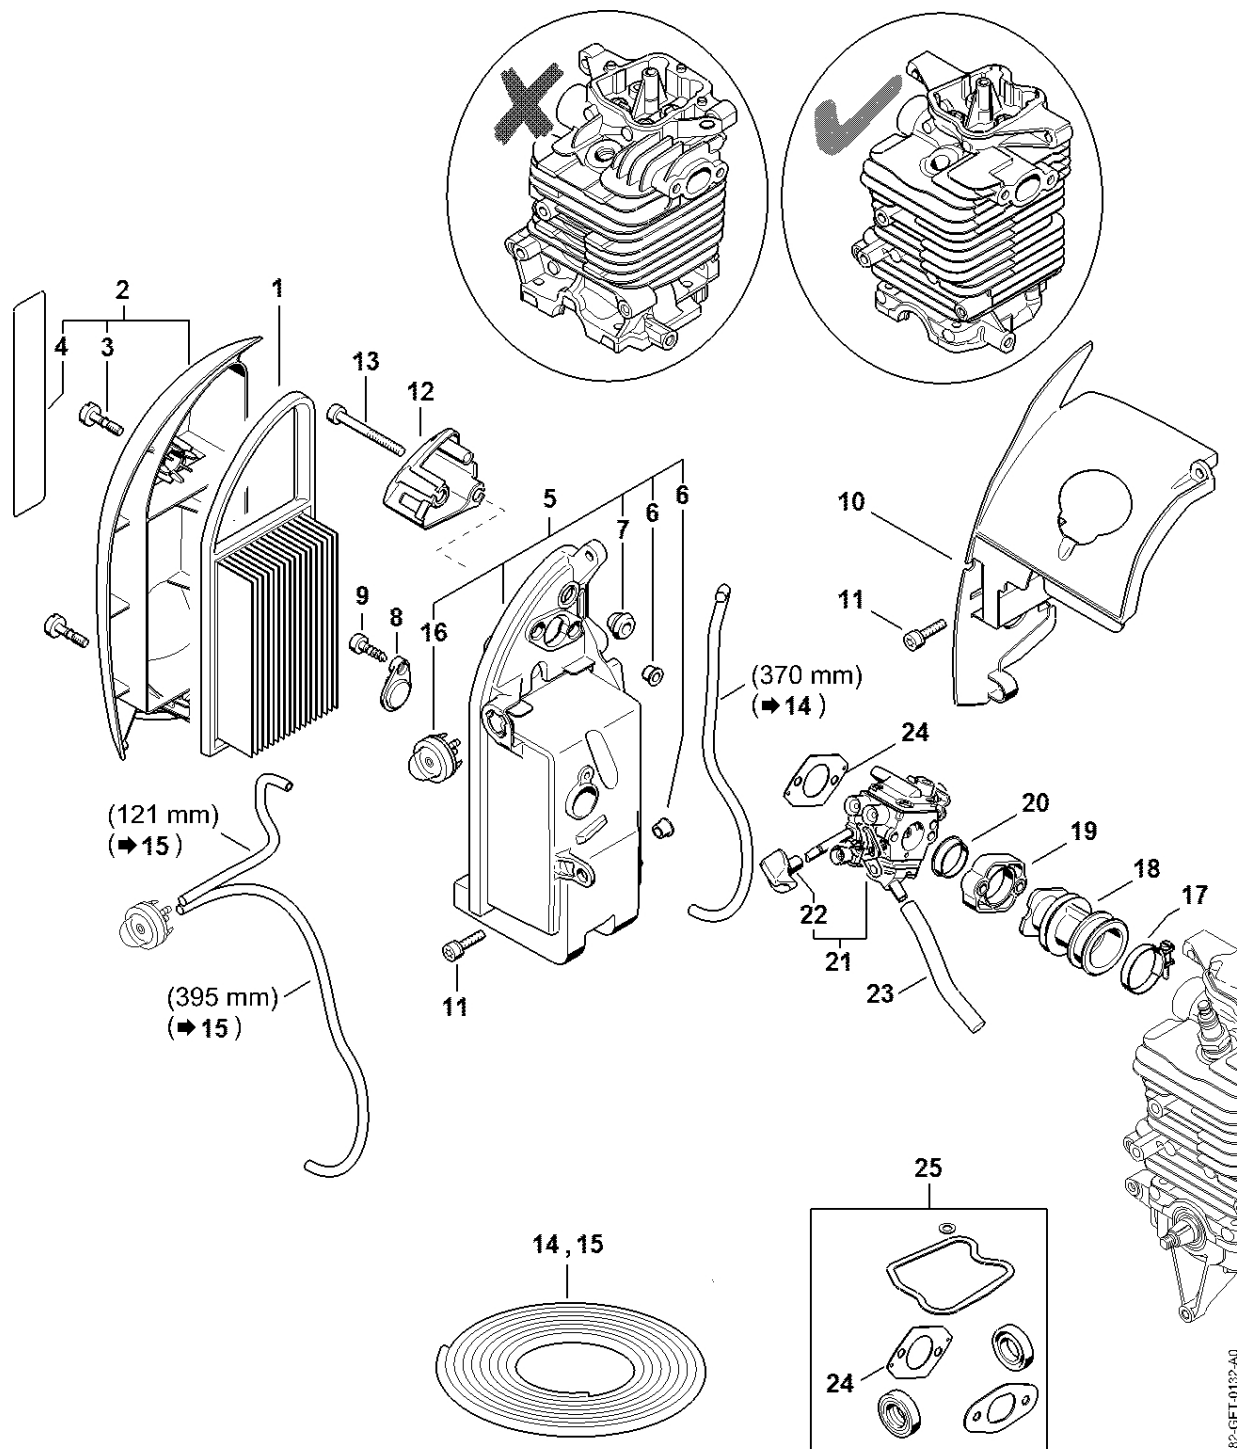

Vzduchový filtr, koleno

4282-GET-0102-A0

Vzduchový filtr, koleno

#	Číslo dílu	Popis	Množství	Obsahuje jeden nebo více článků	Poznámky
1	4282 141 0300	Vzduchový filtr	1		
2	4282 140 1003	Kryt filtru	1	3, 4	
3	9022 319 1027	Válcový šroub IS-M5x21	1		
4	0000 967 7335	Výstražný piktogram BR	1		
5	4282 140 2851	Filtrační skříň	1	6, 7, 16	
6	0000 963 0809	Pouzdro	3		
7	4134 123 7500	Pouzdro	1		
8	4282 141 2900	Víko	1		
9	9074 477 4132	Válcový šroub IS-P5x18	1		
10	4282 087 3001	Kryt vzduchového potrubí	1		
11	9075 478 4159	Válcový šroub IS-D5x24	2		
12	4282 121 6900	Chicane	1		
13	9022 341 1220	Válcový šroub IS-M5x48	2		
14	0000 937 5004	Hadice 3,1x5,7 mm x 1 m, R5	1		
15	0000 930 2802	Hadice 2,2 x 5,4 mm x 1 m, R1	1		
16	0000 350 6202	Palivové čerpadlo	1		
17	9771 021 2536	Svorka 30x5	1		
18	4282 141 2200	Koleno	1		
19	4282 120 2200	Příruba	1		
20	1113 141 1805	Pouzdro	1		
21	4282 120 0611	Karburátor 4282/11	1	22	
22	4282 182 9500	Nastavovací knoflík	1		
23	4282 141 8600	Impulsní hadice	1		
24	4283 129 0900	Těsnění	1		
25	4282 007 1010	Sada těsnění	1	24