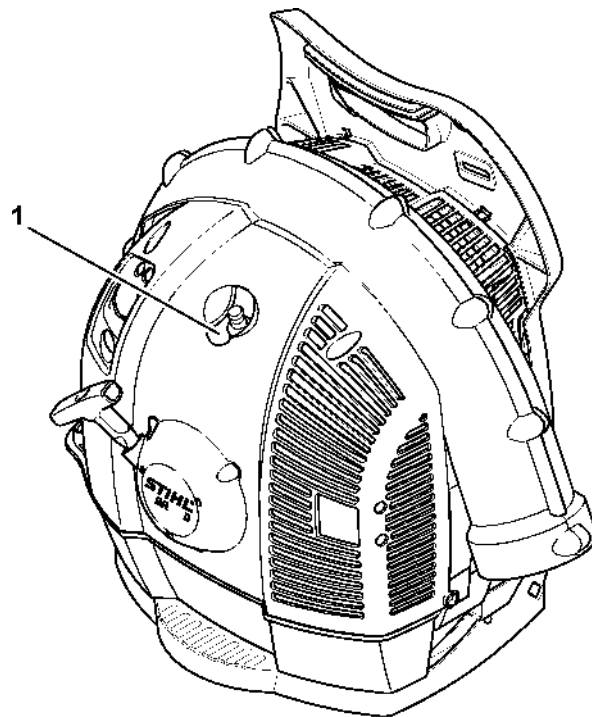

Nástroje, volitelné příslušenství

#	Číslo dílu	Popis	Množství	Obsahuje jeden nebo více článků	Poznámky
1	4180 890 3400	Víceúčelový klíč	1		
2	0000 890 2300 Šroubovák		1		

4282-GET-0053-A0