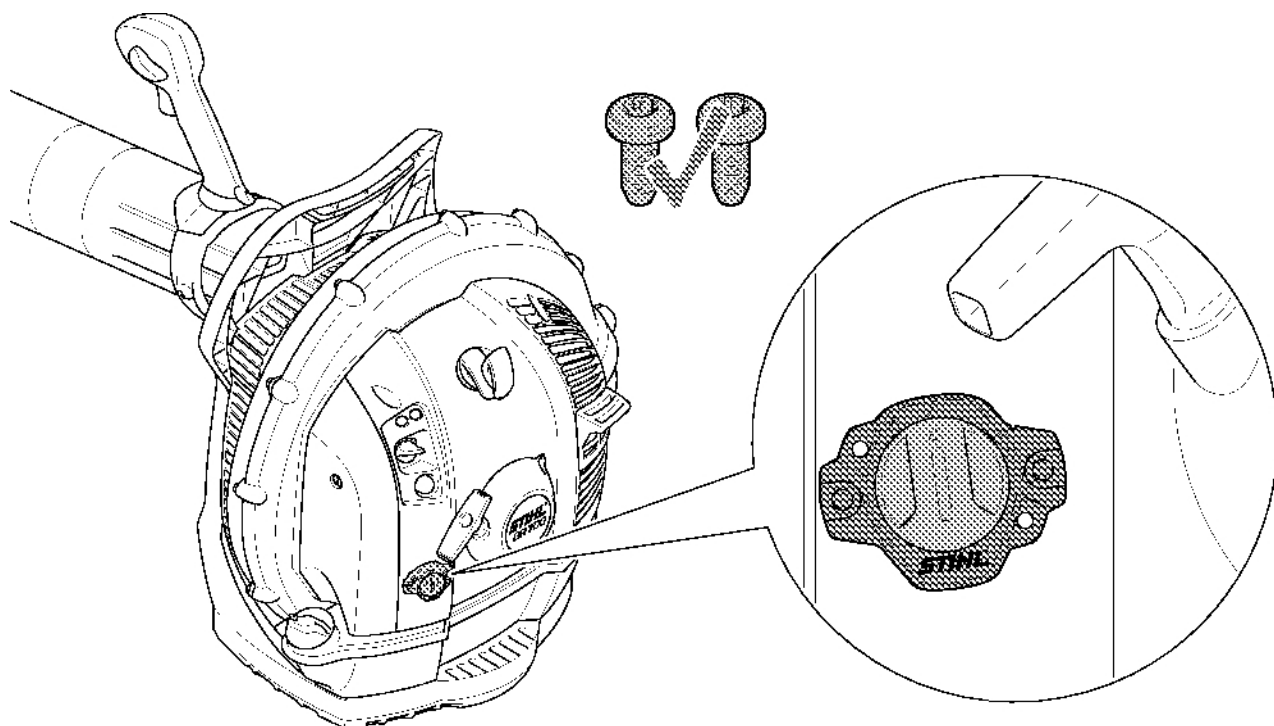

Smart Connector