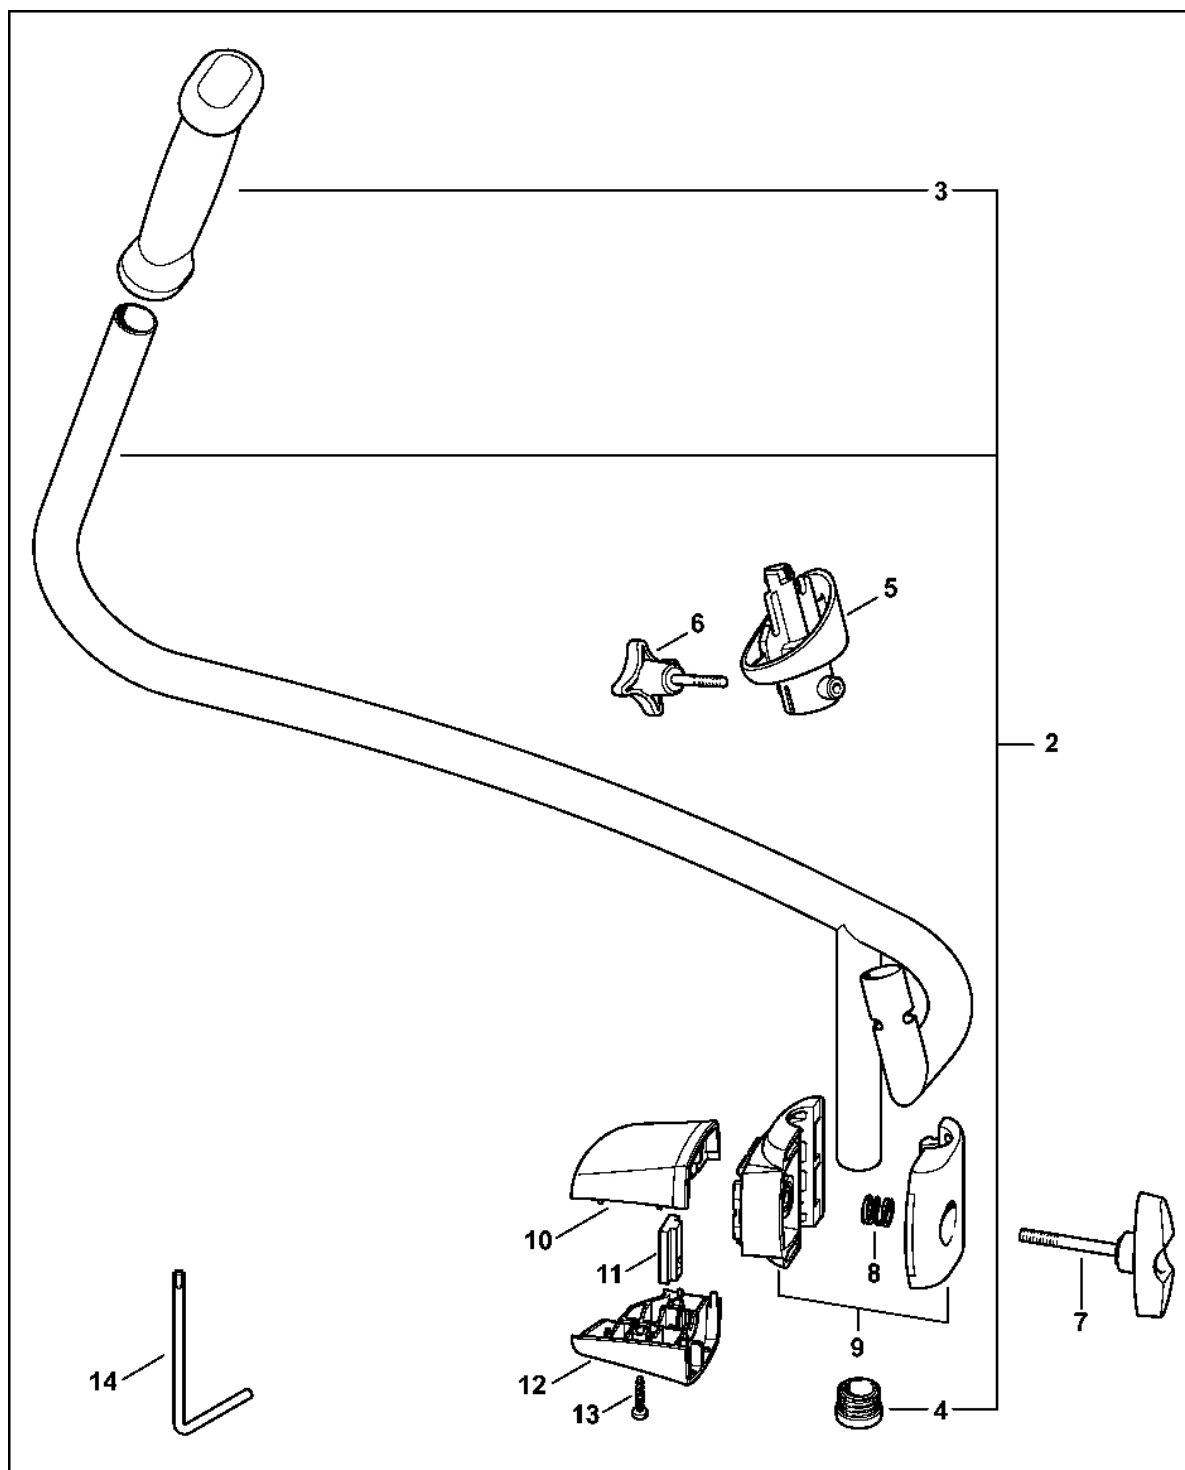

Oboustranná rukojeť

4282-GET-0050-A0

Oboustranná rukojeť

#	Číslo dílu	Popis	Množství	Obsahuje jeden nebo více článků	Poznámky
1	4282 790 1700	Trubková rukojeť	1	2 - 14	
2	4282 790 1701	Trubková rukojeť	1	3, 4	
3	4128 791 0300	Levá rukojeť	1		
4	4282 791 7300	Zátka	1		
5	4282 700 1200	Spojovací díl	1		
6	4282 710 9300	Křídlové šrouby	1		
7	4128 790 7501	Šroub s upínacím zařízením	1		
8	0000 997 1304	Tlaková pružina	1		
9	4128 790 4800	Upínací držák	1		
10	4282 791 0900	Upínací držák	1		
11	4128 791 9800	Čtyřhranná matice	1		
12	4282 791 0901	Upínací držák	1		
13	9074 478 3075	Válcový šroub IS-P4x19	2		
14	0812 370 1143	Šroubovák T20x100x50	1