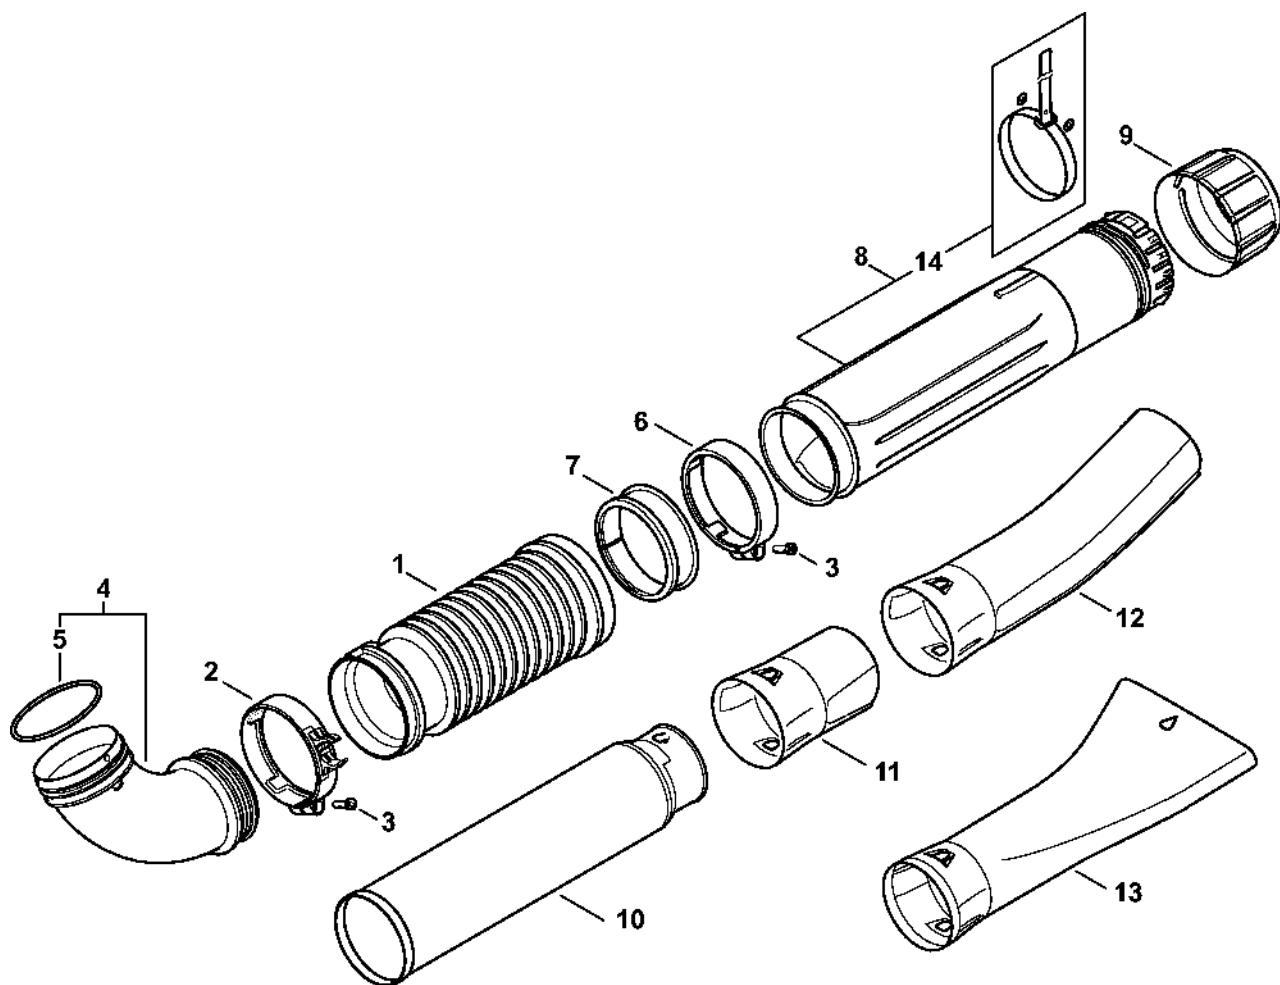

Dmychadlo, dmychací trubka BR 700

4282-GET-0097-A10

Dmychadlo, dmychací trubka BR 700

#	Číslo dílu	Popis	Množství	Obsahuje jeden nebo více článků	Poznámky
1	4282 701 6102	Trubka s foukáním	1		
2	4282 708 8704	Svěrka	1		
3	9074 478 4143	Válcový šroub IS-P6x26	2		
4	4282 700 6901	Ohyb	1	5	
5	9645 945 8821	O-kroužek 104,37x3,53	1		
6	4282 708 8703	Svěrka	1		
7	4282 701 6301	Kluzný kroužek	1		
8	4282 700 1810	Dmychadlo	1	14	
9	4282 708 3101	Matice	1		
10	4282 701 5408	Vzduchovací trubice	1		
11	4282 708 6302	Kulatá tryska, rovná	1		
12	4282 708 6303	Oblouková tryska	1		
13	4282 708 6304	Plochá tryska, ohýbaná	1		
14	4282 701 9305	Suchý zip	1