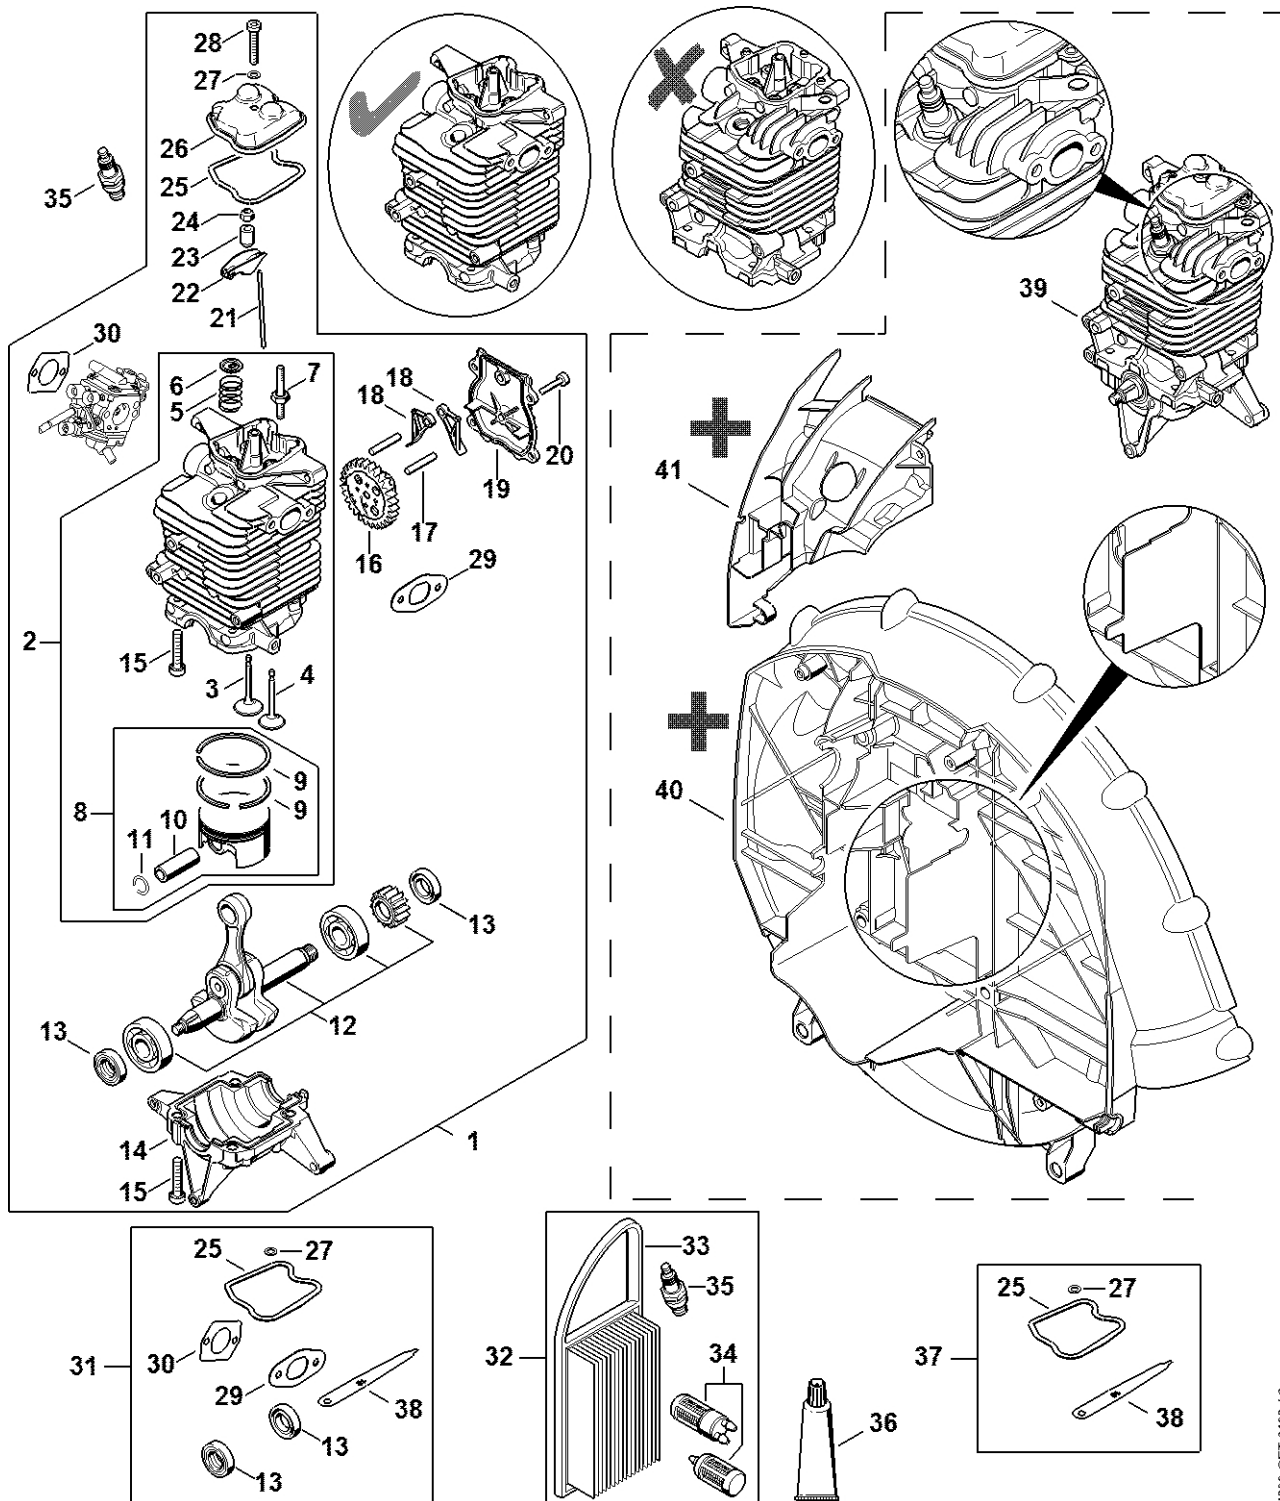

Motorový blok

4285-GET-0139-A0

Motorový blok

#	Číslo dílu	Popis	Množství	Obsahuje jeden nebo více článků	Poznámky
1	4282 020 0200	Motorový blok	1	2 - 30	
2	4282 020 1200	Válec s pístem Ø 50 mm	1	3 - 11, 15	
3	4282 025 1801	Vstupní ventil	1		
4	4282 025 1903	Výfukový ventil	1		
5	4282 025 1600	Ventilová pružina	2		
6	4180 025 3000	Sponka pružiny	2		
7	4180 038 1700	Šroub s přírubou M5	2		
8	4282 030 2003	Píst Ø 50 mm	1	9 - 11	
9	4283 034 3006	Pístní kroužek Ø 50x1,2 mm	2		
10	4282 034 1501	Pístová osa 12x7x33	1		
11	9463 650 1200	Zajišťovací prstenec 12x1	2		
12	4282 030 0404	Kliková hřídel	1		
13	9639 003 1585	Těsnicí kroužek 15x25x5	2		
14	4282 021 2502	Spodní kryt	1		
15	9022 341 1370	Válcový šroub IS-M6x30	4		
16	4282 030 1801	Vačkové kolo	1		
17	4180 038 0801	Šroub 5x28	2		
18	4282 038 1900	Kyvné rameno	2		
19	4282 038 1300	Víko	1		
20	9075 478 3016	Válcový šroub IS-D4x16	4		
21	4282 038 2600	Tlačný čep vahadla	2		
22	4282 038 1000	Kyvný čep	2		
23	4180 038 2000	Pouzdro	2		
24	4180 038 2700	Bezpečnostní matice M5	2		
25	4282 029 0500	Těsnění	1		
26	4282 025 1101	Kryty ventilů	1