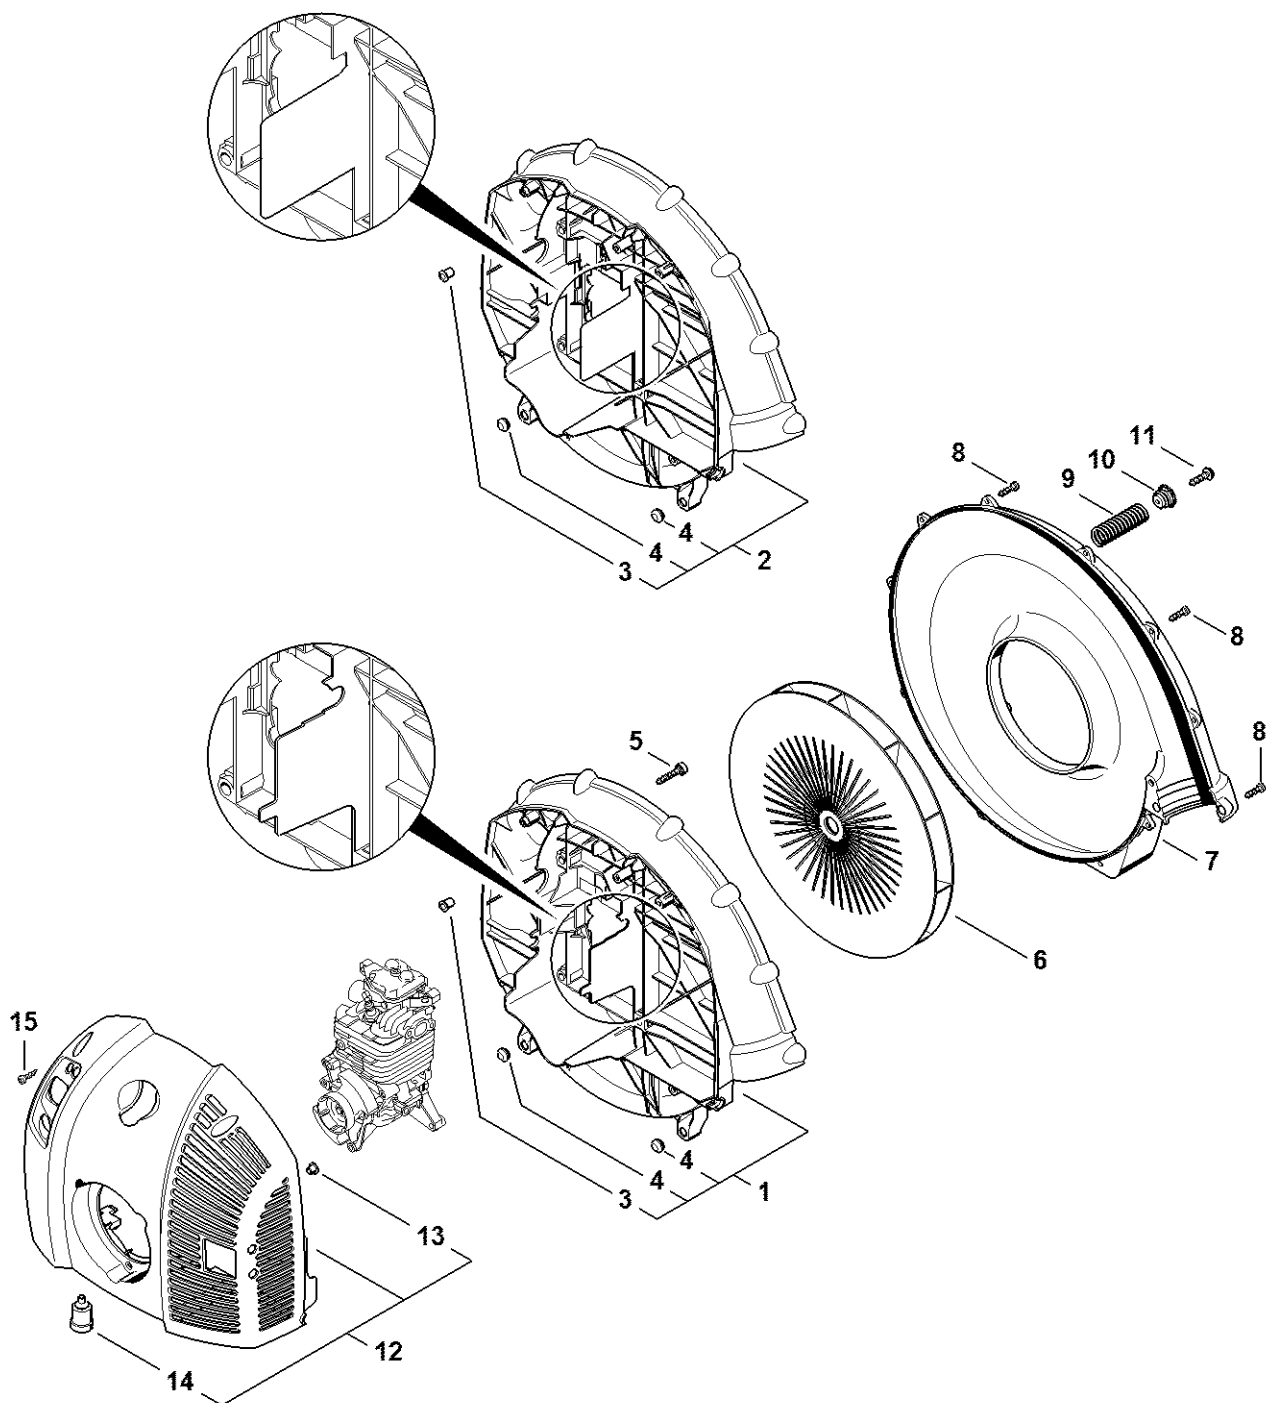

Kryt turbíny, kryt

4282-GET-0128-A0

Kryt turbíny, kryt

#	Číslo dílu	Popis	Množství	Obsahuje jeden nebo více článků	Poznámky
1	4282 700 4107	Kryt turbíny	1	3, 4	
2	4282 700 4104	Vnitřní skříň turbíny	1	3, 4	
3	0000 963 0900	Pouzdro	4		
4	1121 791 2800	Zarážka	2		
5	9075 478 4718	Válcový šroub IS-D6x32	4		
6	4282 700 3405	Turbína	1		
7	4282 701 0702	Vnější kryt turbíny	1		
8	9074 477 4132	Válcový šroub IS-P5x18	12		
9	4282 791 3100	Pružina	4		
10	4282 792 2900	Zátka předního ložiska	4		
11	9074 478 4140	Válcový šroub IS-P6x25	4		
12	4282 700 2102	Kryt	1	13, 14	
13	9991 003 5087	Pouzdro 7,5x6,8	3		
14	4282 791 5902	Zarážka	2		
15	9074 477 4132	Válcový šroub IS-P5x18	4