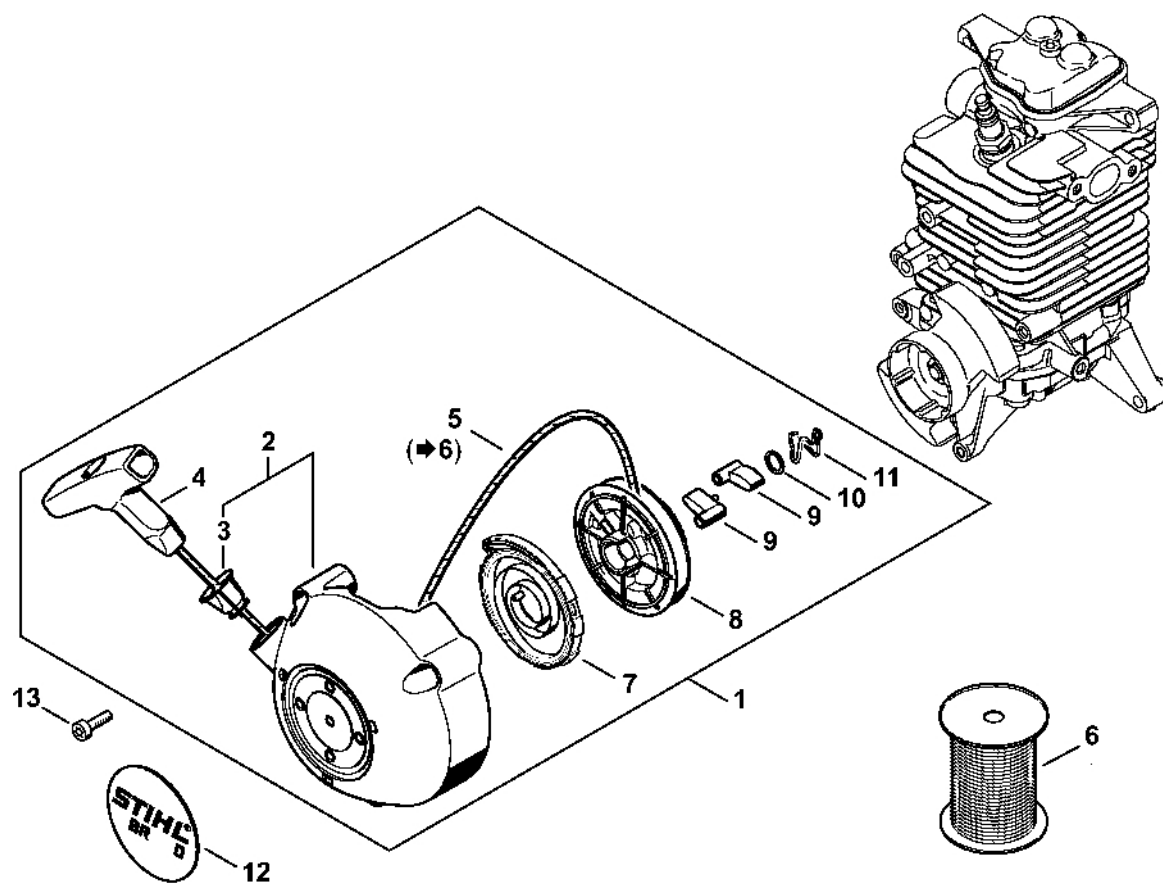

Odpalovací zařízení

4282-GET-0036-A0

Odpalovací zařízení

#	Číslo dílu	Popis	Množství	Obsahuje jeden nebo více článků	Poznámky
1	4282 190 0303	Kryt startéru se startérem	1	2 - 5, 7 - 11	
2	4282 190 0400	Kryt startéru	1	3	
3	1110 084 9102	Pouzdro	1		
4	1121 195 3400	Rukojeť	1		
5	1113 195 8200	Startovací kabel $\varnothing$ 3,5x960 mm	1		
6	0000 930 2203	Spouštěcí lano $\varnothing$ 3,5 mm x 30,5 m	1		
6	0000 930 2212	Spouštěcí kabel $\varnothing$ 3,5 mm x 60,8 m	1		
7	4282 190 0600	Vratná pružina	1		
8	4119 195 0400	Kladka	1		
9	4116 195 7200	Ráčna	2		
10	0000 958 0923	Podložka	1		
11	1128 195 3500	Pružina	1		
12	4282 967 1503	Registrační značka BR 700	1		
13	9022 341 1010	Válcový šroub IS-M5x18	3