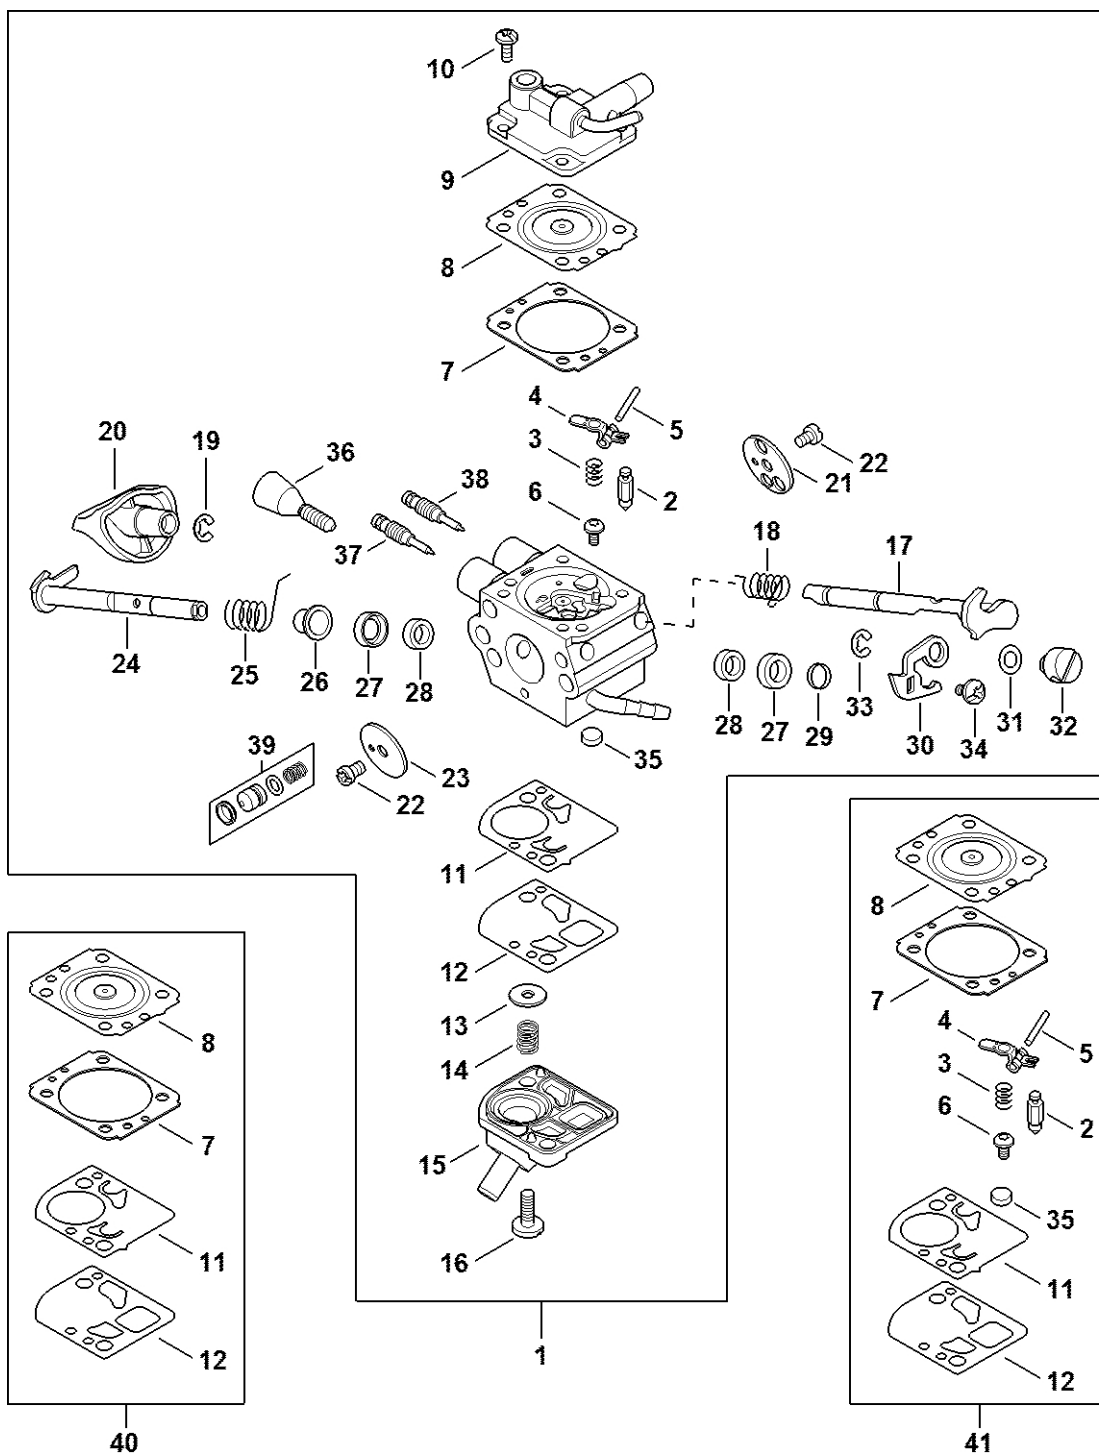

Karburátor 4282/13

4282-GET-0109-A0

Karburátor 4282/13

#	Číslo dílu	Popis	Množství	Obsahuje jeden nebo více článků	Poznámky
1	4282 120 0613	Karburátor 4282/13	1	2 - 39	
2	Z000 018 Z000	Vstupní tryska	1		
3	1120 122 3004	Pružina	1		
4	4229 121 5000	Páka pro nastavení přívodu	1		
5	1120 121 9200	Osa	1		
6	0000 122 7101	Šroub	1		
7	4134 129 0905	Těsnění	1		
8	4134 121 4702	Regulační membrána	1		
9	Z010 028 A001	Kryt regulačních prvků	1		
10	1120 122 6601	Šroub s podložkou	4		
11	4180 121 4802	Membrána čerpadla	1		
12	4180 129 0908	Těsnění čerpadla	1		
13	4180 121 8602	Podložka	1		
14	4180 122 3006	Pružina	1		
15	4180 121 0803	Víko	1		
16	4242 122 7100	Šroub	2		
17	Z010 041 A004	Osa klapky sytiče	1		
18	4282 122 3005	Ressort	1		
19	4282 122 9000	Pojistný kroužek	1		
20	Z010 042 Z008	Páka startovací klapky	1		
21	4282 121 2900	Startovací klapka	1		
22	1125 122 7403	Šrouby s kulatou hlavou	2		
23	4282 121 3300	Motýlek	1		
24	4283 120 7100	Osa motýlku s pákou	1		
25	4283 122 3000	Pružina	1		
26	4283 122 9100	Pouzdro	1