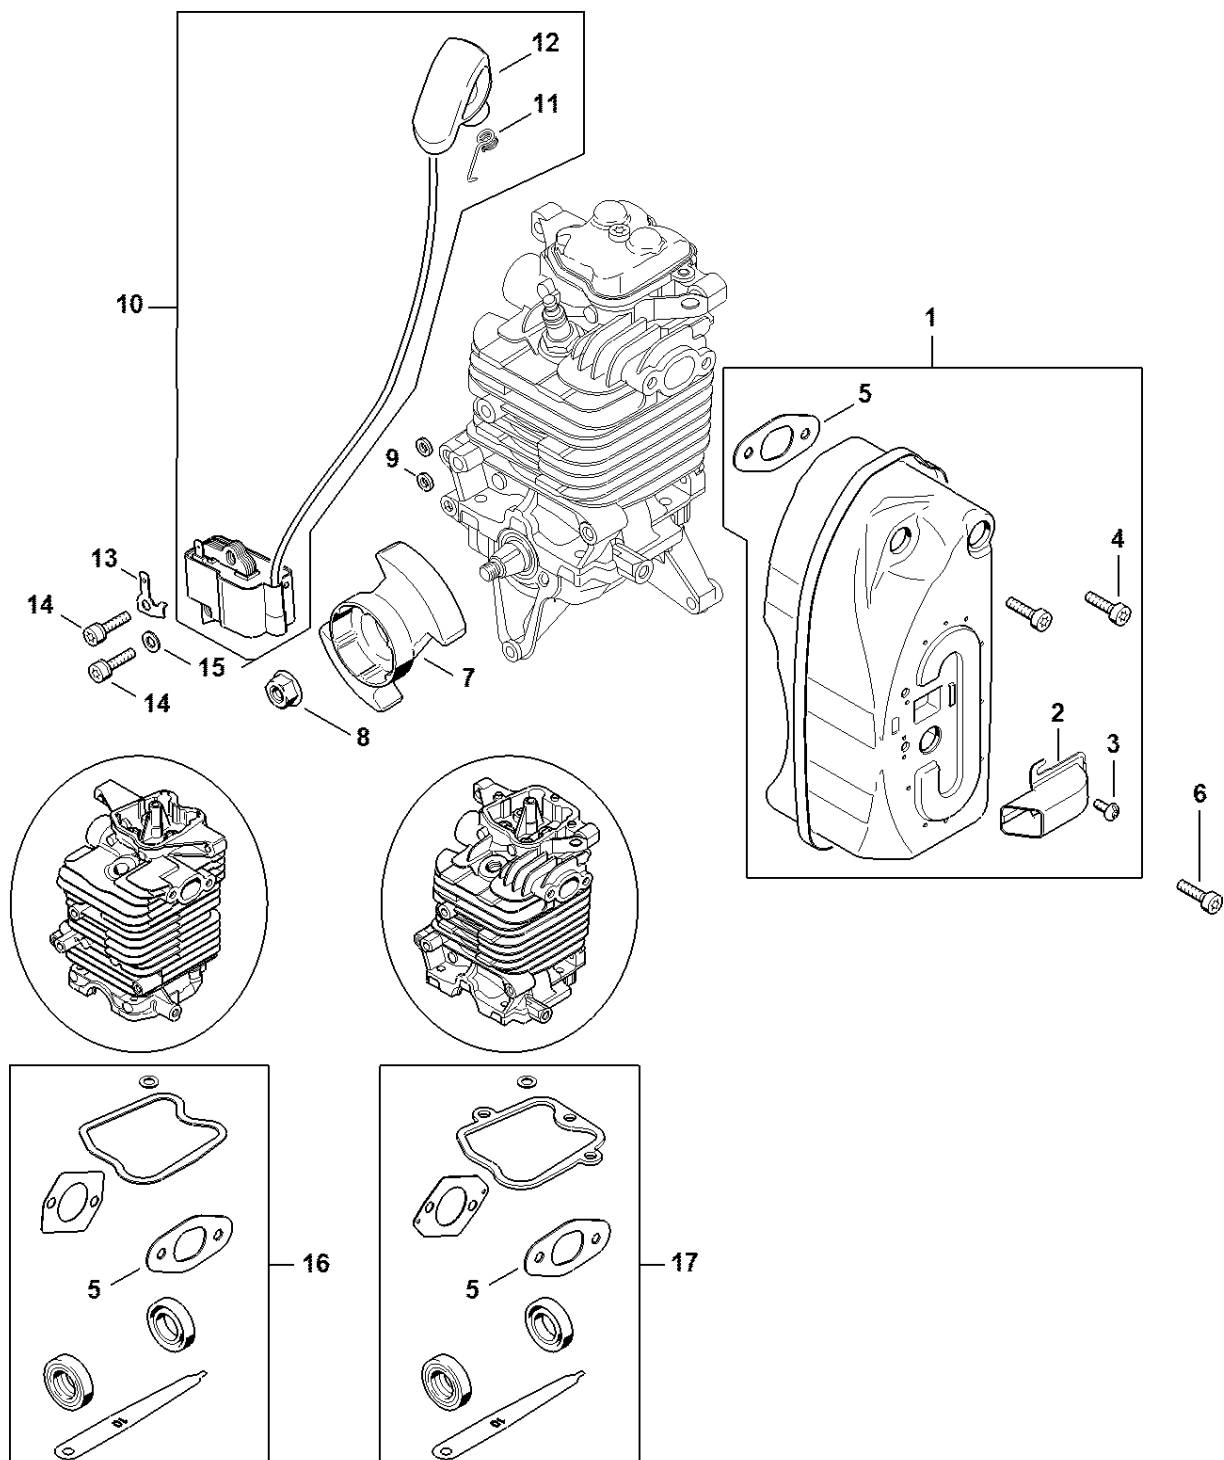

Tlumič výfuku, zapalovací zařízení

4282-GET-0140-A0

Tlumič výfuku, zapalovací zařízení

#	Číslo dílu	Popis	Množství	Obsahuje jeden nebo více produktů	Poznámky
1	4282 140 0603	Tlumič	1	2 - 5	
2	4282 145 8100	Kryt	1		
3	9039 448 0656	Závitový šroub M4x9,6	2		
4	9022 341 1010	Válcový šroub IS-M5x18	2		
5	4282 149 0600	Těsnění tlumiče	1		
6	9022 341 1010	Válcový šroub IS-M5x18	1		
7	4282 400 1200	Rotor	1		
8	0000 955 0802	Matice s přírubou M8x1	1		
9	4282 404 9300	Podložka	2		
10	4282 400 1308	Zapalovací modul	1	11, 12	
11	0000 998 0604	Ohnutá pružina	1		
12	4180 405 1000	Kontakt zapalovacího kabelu	1		
13	4282 431 2101	Zásuvný konektor 6,3 mm	1		
14	9075 478 4136	Válcový šroub IS-D5x20	2		
15	9291 021 0120	Podložka 5,3	1		
16	4282 007 1010	Sada těsnění	1	5	
17	4282 007 1600	Sada těsnění	1	5