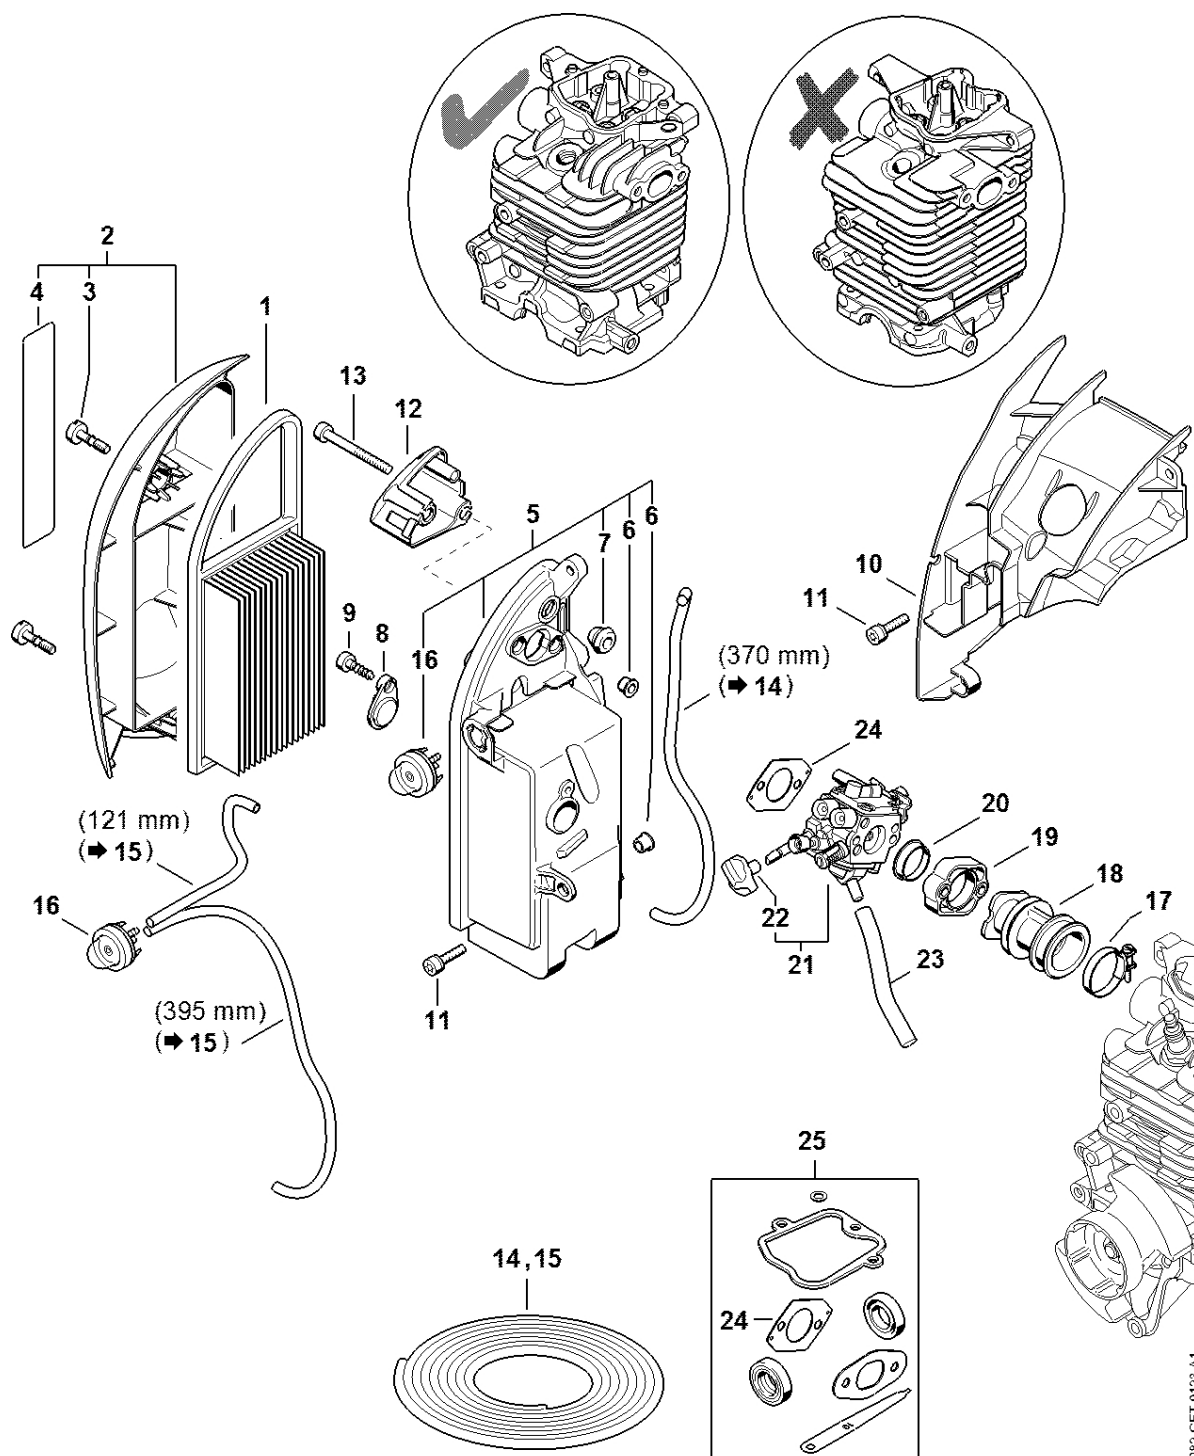

Vzduchový filtr, koleno

4282-GET-0123-A1

Vzduchový filtr, koleno

#	Číslo dílu	Popis	Množství	Obsahuje jeden nebo více článků	Poznámky
1	4282 141 0300	Vzduchový filtr	1		
2	4282 140 1003	Kryt filtru	1	3, 4	
3	9022 319 1027	Válcový šroub IS-M5x21	1		
4	0000 967 7335	Výstražný piktogram BR	1		
5	4282 140 2851	Filtrační skříň	1	6, 7, 16	
6	0000 963 0809	Pouzdro	3		
7	4134 123 7500	Pouzdro	1		
8	4282 141 2900	Víko	1		
9	9074 477 4132	Válcový šroub IS-P5x18	1		
10	4282 087 3002	Kryt vzduchového potrubí	1		
11	9075 478 4159	Válcový šroub IS-D5x24	2		
12	4282 121 6900	Přepážka	1		
13	9022 341 1220	Válcový šroub IS-M5x48	2		
14	0000 937 5004	Hadice 3,1x5,7 mm x 1 m, R5	1		
15	0000 930 2802	Hadice 2,2 x 5,4 mm x 1 m, R1	1		
16	0000 350 6202	Palivové čerpadlo	1		
17	9771 021 2536	Svorka 30x5	1		
18	4282 141 2200	Koleno	1		
19	4282 120 2200	Příruba	1		
20	1113 141 1805	Pouzdro	1		
21	4282 120 0613	Karburátor 4282/13	1	22	
22	Z010 042 Z008	Páka startovací klapky	1		
23	4282 141 8600	Impulsní hadice	1		
24	4283 129 0900	Těsnění	1		
25	4282 007 1600	Sada těsnění	1	24