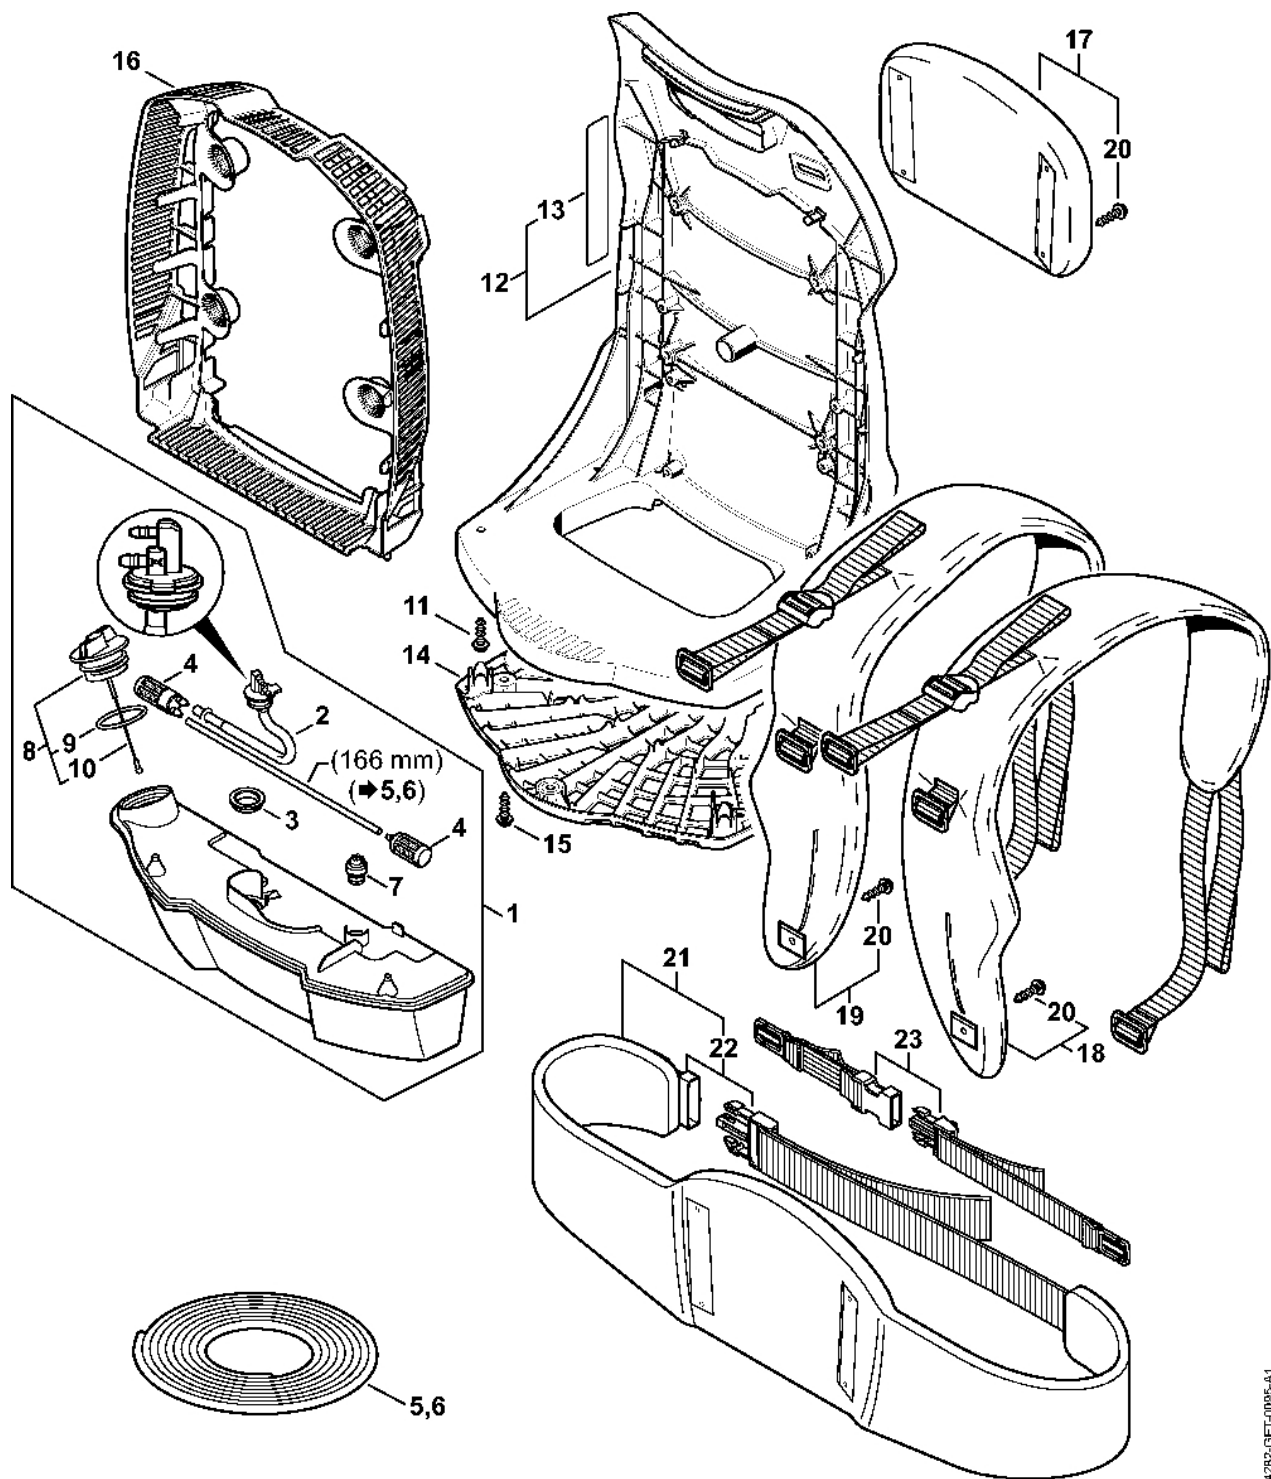

Palivová nádrž, zadní deska

Palivová nádrž, Zadní deska

#	Číslo dílu	Popis	Množství	Obsahuje jeden nebo více článků	Poznámky
1	4282 350 0407	Palivová nádrž	1	2 - 4, 7 - 10	
2	4282 350 1402	Spojovací díl	1		
3	4238 353 9200	Přírubová spojka	1		
4	4282 007 3600	Sada sacích sít	1		
5	0000 930 2803	Hadice 3,1 x 5,7 mm x 1 m, R3	1		
6	0712 923 8004	Hadice 3,1 x 5,7 mm x 10 m, R3	1		
7	0000 350 5800	Odvzdušnění nádrže	1		
8	0000 350 0527	Zátka nádrže	1	9, 10	
9	9645 951 3890	O-kroužek 35x3-FPM 80	1		
10	0000 350 0900	Lano	1		
11	9074 478 4140	Válcový šroub IS-P6x25	2		
12	4282 700 3805	Zadní deska	1	13	
13	0000 967 7335	Výstražný piktogram BR	1		
14	4282 798 2200	Podlahová deska	1		
15	9074 478 4140	Válcový šroub IS-P6x25	5		
16	4282 760 8101	Ochranná mřížka	1		
17	4282 790 8001	Zádový polštář	1	20	
18	4282 710 9020	Pravý postroj	1	20	
19	4282 710 9030	Levý postroj	1	20	
20	0000 951 1105	Válcový šroub IS-P5x14	6		
21	4282 710 9101	Pás	1	22	
22	4134 710 6401	Zapínání	1		
23	0000 790 7700	Hrudní popruh	1