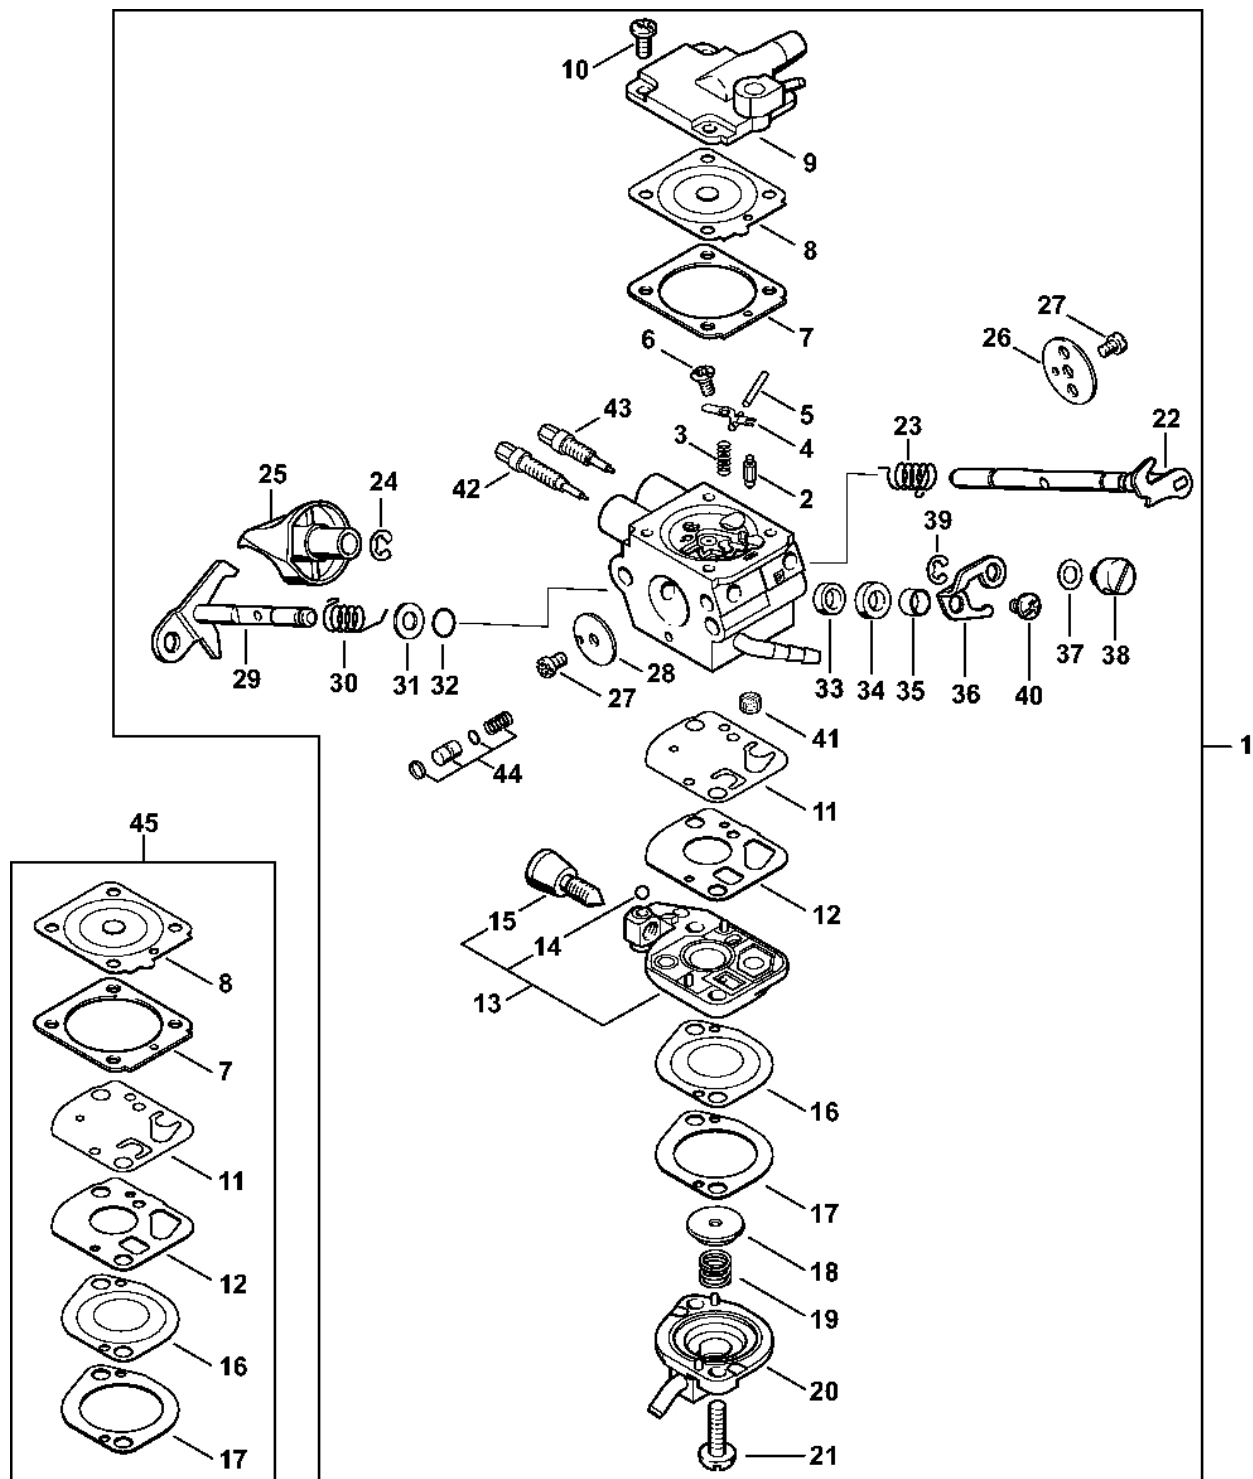

Karburátor 4282/11

4282-GET-0039-A0

Karburátor 4282/11

#	Číslo dílu	Popis	Množství	Obsahuje jeden nebo více článků	Poznámky
1	4282 120 0611	Karburátor 4282/11	1	2 - 44	
2	Z000 018 Z000	Vstupní tryska	1		
3	1120 122 3004	Pružina	1		
4	1125 121 5000	Páka pro nastavení přívodu	1		
5	1120 121 9200	Osa	1		
6	1120 122 6600	Šrouby s přírubou	1		
7	4229 129 0901	Nastavovací těsnění	1		
8	4229 121 4700	Regulační membrána	1		
9	4282 121 0800	Kryt	1		
10	1120 122 6601	Šroub s podložkou	4		
11	4180 121 4800	Membrána čerpadla	1		
12	4180 129 0901	Těsnění čerpadla	1		
13	4180 120 2601	Kryt čerpadla	1	14, 15	
14	1125 122 4200	Upínací díl	1		
15	4180 122 6200	Šroub pro nastavení volnoběžných otáček	1		
16	4180 121 4801	Membrána čerpadla	1		
17	4180 129 0903	Těsnění čerpadla	1		
18	4180 121 8600	Podložka	1		
19	4180 122 3001	Pružina	1		
20	4180 121 0801	Víko	1		
21	4180 122 7101	Šroub	2		
22	4282 121 3000	Osa startovací klapky	1		
23	4282 122 3005	Pružina	1		
24	4282 122 9000	Pojistný kroužek	1		
25	4282 182 9500	Nastavovací knoflík	1		
26	4282 121 2900	Startovací klapka	1