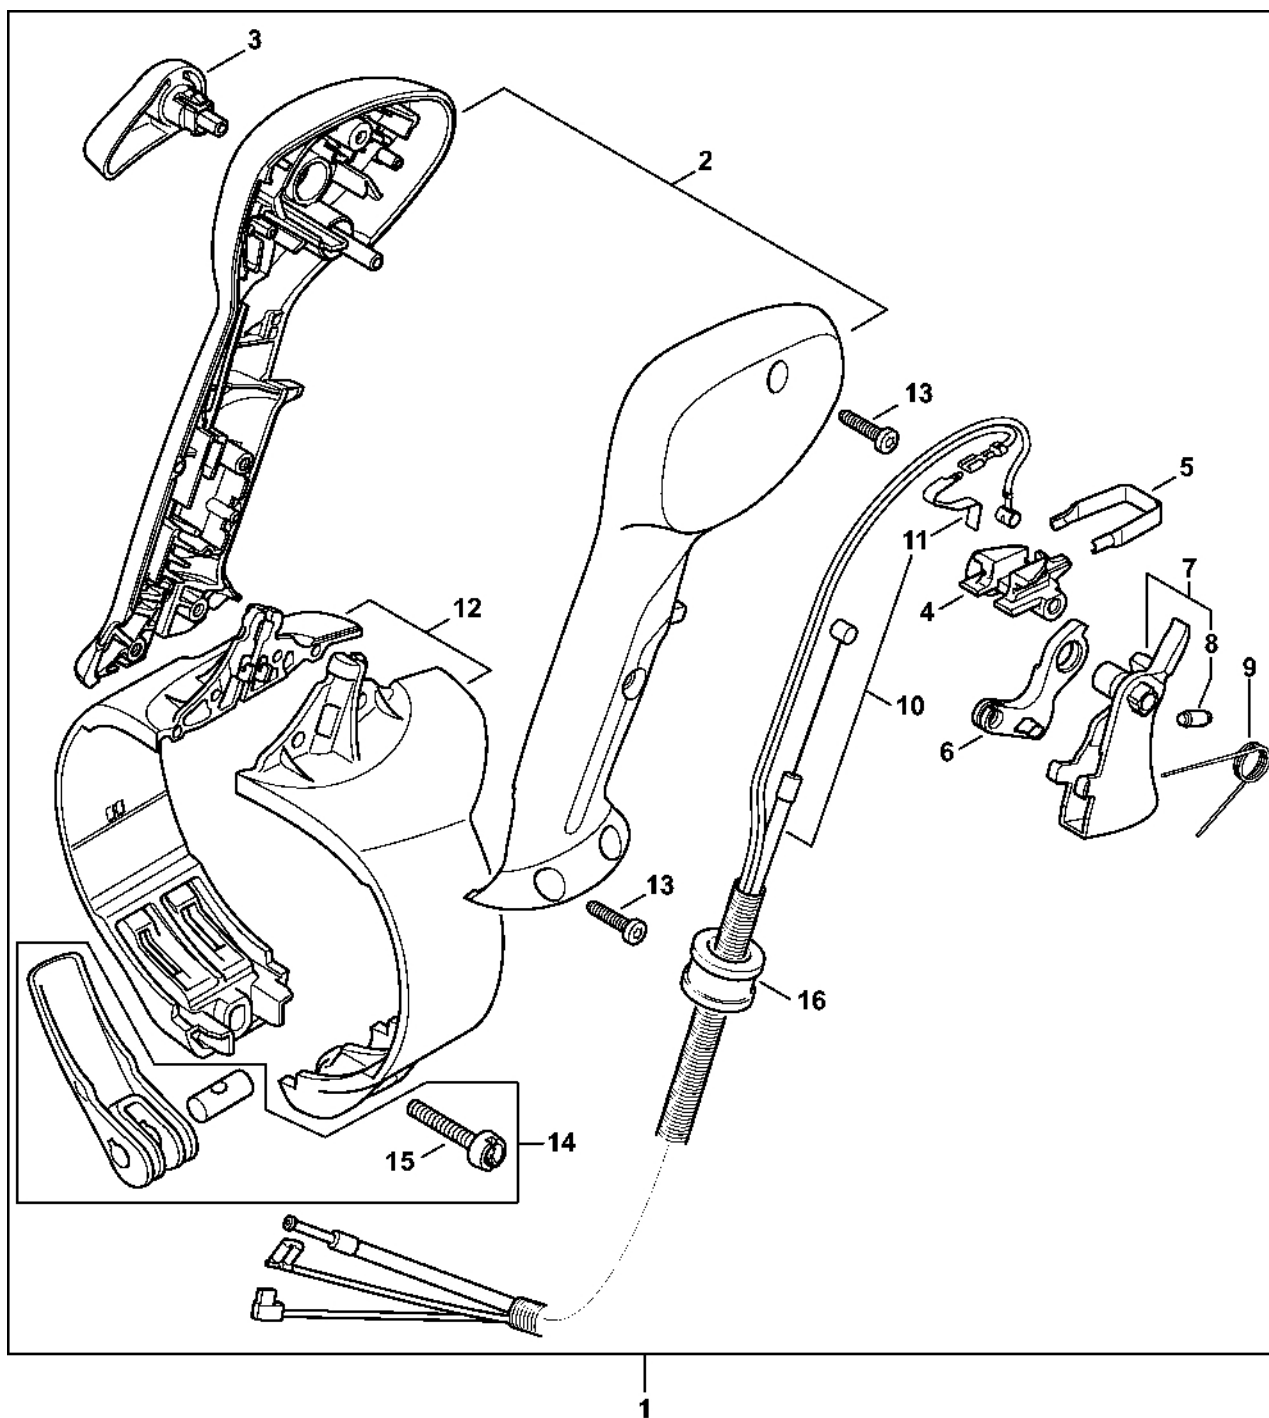

Ovládací páka

4202-GET-0089-A0

Ovládací páka

#	Číslo dílu	Popis	Množství	Obsahuje jeden nebo více článků	Poznámky
1	4282 790 4901	Ovládací páka s kabelem pro ovládání plynu	1	2 - 16	
2	4282 790 0301	Rukojeť	1		
3	4282 182 2901	Nastavovací páka	1		
4	4241 182 4301	Vačka	1		
5	4241 182 4201	Záchytná pružina	1		
6	4244 182 2800	Páka	1		
7	4241 180 1500	Páčka plynu	1	8	
8	0000 953 0808	Závitový čep	1		
9	4241 182 4502	Ohnutá pružina	1		
10	4282 180 1107	Kabel ovládání plynu	1	11	
11	4282 442 1603	Spojovací pružina	1		
12	4282 790 0700	Podpora	1		
13	9074 478 3075	Válcový šroub IS-P4x19	4		
14	4282 740 5300	Upínací páka	1	15	
15	4227 701 5000	Šroub M5x32	1		
16	4282 182 7802	Pouzdro	1		