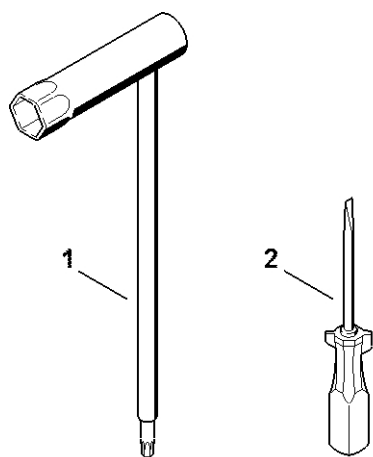

Dmychadlo, dmychací trubka BR 700

4282-GET-0097-A10

Dmychadlo, dmychací trubka BR 700

#	Číslo dílu	Popis	Množství	Obsahuje jeden nebo více článků	Poznámky
1	4282 701 6102	Trubka s foukáním	1		
2	4282 708 8704	Svěrka	1		
3	9074 478 4143	Válcový šroub IS-P6x26	2		
4	4282 700 6901	Ohyb	1	5	
5	9645 945 8821	O-kroužek 104,37x3,53	1		
6	4282 708 8703	Svěrka	1		
7	4282 701 6301	Kluzný kroužek	1		
8	4282 700 1810	Dmychadlo	1	14	
9	4282 708 3101	Matice	1		
10	4282 701 5408	Vzduchovací trubice	1		
11	4282 708 6302	Kulatá tryska, rovná	1		
12	4282 708 6303	Oblouková tryska	1		
13	4282 708 6304	Plochá tryska, ohýbaná	1		
14	4282 701 9305	Suchý zip	1		

Ovládací páka

4202-GET-0089-A0

Ovládací páka

#	Číslo dílu	Popis	Množství	Obsahuje jeden nebo více článků	Poznámky
1	4282 790 4901	Ovládací páka s kabelem pro ovládání plynu	1	2 - 16	
2	4282 790 0301	Rukojeť	1		
3	4282 182 2901	Nastavovací páka	1		
4	4241 182 4301	Vačka	1		
5	4241 182 4201	Záchytná pružina	1		
6	4244 182 2800	Páka	1		
7	4241 180 1500	Páčka plynu	1	8	
8	0000 953 0808	Závitový čep	1		
9	4241 182 4502	Ohnutá pružina	1		
10	4282 180 1107	Kabel ovládání plynu	1	11	
11	4282 442 1603	Spojovací pružina	1		
12	4282 790 0700	Podpora	1		
13	9074 478 3075	Válcový šroub IS-P4x19	4		
14	4282 740 5300	Upínací páka	1	15	
15	4227 701 5000	Šroub M5x32	1		
16	4282 182 7802	Pouzdro	1		

Oboustranná rukojeť

4282-GET-0050-A0

Oboustranná rukojeť

#	Číslo dílu	Popis	Množství	Obsahuje jeden nebo více článků	Poznámky
1	4282 790 1700	Trubková rukojeť	1	2 - 14	
2	4282 790 1701	Trubková rukojeť	1	3, 4	
3	4128 791 0300	Levá rukojeť	1		
4	4282 791 7300	Zátka	1		
5	4282 700 1200	Spojovací díl	1		
6	4282 710 9300	Křídlové šrouby	1		
7	4128 790 7501	Šroub s upínacím zařízením	1		
8	0000 997 1304	Tlaková pružina	1		
9	4128 790 4800	Upínací držák	1		
10	4282 791 0900	Upínací držák	1		
11	4128 791 9800	Čtyřhranná matice	1		
12	4282 791 0901	Upínací držák	1		
13	9074 478 3075	Válcový šroub IS-P4x19	2		
14	0812 370 1143	Šroubovák T20x100x50	1		